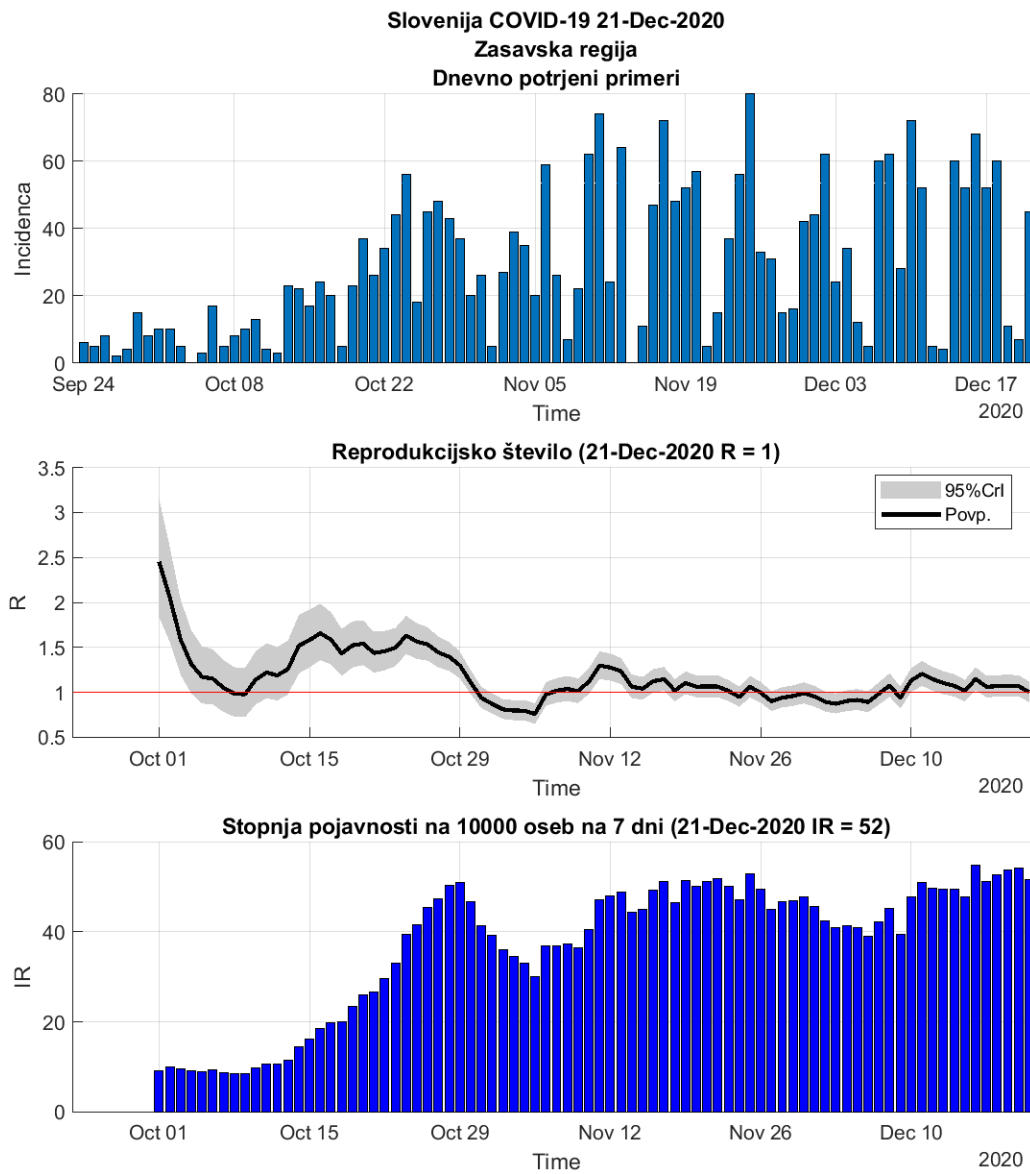

2.3. Koroška

Slika 2.5.

Poglavje 2. Grafi

Slika 2.6.

Tabela 2.3. Ocene

	Ocena
Konec vala (99%)	28-Jan-2021
Pojavnost ob koncu vala	3
Končno število okužb	4853

2.4. Savinjska

Slika 2.7.

Poglavje 2. Grafi

Slika 2.8.

Tabela 2.4. Ocene

	Ocena
Konec vala (99%)	31-Jan-2021
Pojavnost ob koncu vala	10
Končno število okužb	15607

2.5. Zasavska

Slika 2.9.

Poglavje 2. Grafi

Slika 2.10.

Tabela 2.5. Ocene

	Ocena
Konec vala (99%)	03-Feb-2021
Pojavnost ob koncu vala	1
Končno število okužb	2897

2.6. Posavska

Slika 2.11.

Poglavje 2. Grafi

Slika 2.12.

Tabela 2.6. Ocene

	Ocena
Konec vala (99%)	09-Mar-2021
Pojavnost ob koncu vala	3
Končno število okužb	5960

2.7. Jugovzhodna Slovenija

Slika 2.13.

Poglavje 2. Grafi

Slika 2.14.

Tabela 2.7. Ocene

	Ocena
Konec vala (99%)	16-Feb-2021
Pojavnost ob koncu vala	5
Končno število okužb	9748

2.8. Osrednja Slovenija

Slika 2.15.