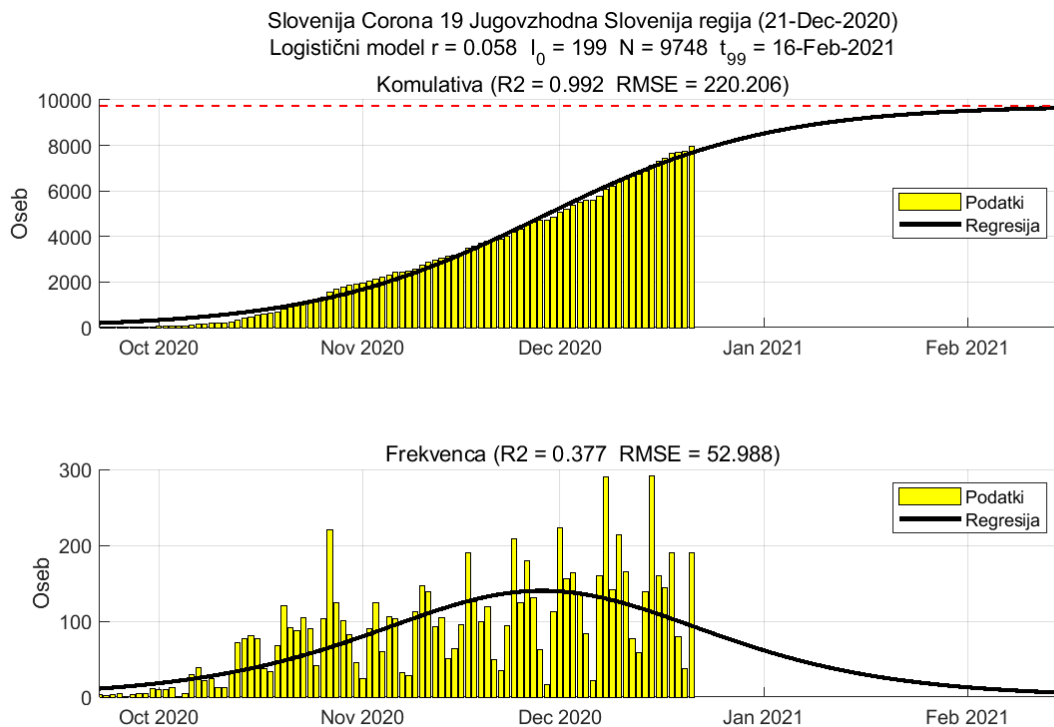

2.3. Koroška

Slika 2.5.

Poglavje 2. Grafi

Slika 2.6.

Tabela 2.3. Ocene

	Ocena
Konec vala (99%)	28-Jan-2021
Pojavnost ob koncu vala	3
Končno število okužb	4853

2.4. Savinjska

Slika 2.7.

Poglavje 2. Grafi

Slika 2.8.

Tabela 2.4. Ocene

	Ocena
Konec vala (99%)	31-Jan-2021
Pojavnost ob koncu vala	10
Končno število okužb	15607

2.5. Zasavska

Slika 2.9.

Poglavje 2. Grafi

Slika 2.10.

Tabela 2.5. Ocene

	Ocena
Konec vala (99%)	03-Feb-2021
Pojavnost ob koncu vala	1
Končno število okužb	2897

2.6. Posavska

Slika 2.11.

Poglavje 2. Grafi

Slika 2.12.

Tabela 2.6. Ocene

	Ocena
Konec vala (99%)	09-Mar-2021
Pojavnost ob koncu vala	3
Končno število okužb	5960

2.7. Jugovzhodna Slovenija

Slika 2.13.

Poglavje 2. Grafi

Slika 2.14.

Tabela 2.7. Ocene

	Ocena
Konec vala (99%)	16-Feb-2021
Pojavnost ob koncu vala	5
Končno število okužb	9748

2.8. Osrednja Slovenija

Slika 2.15.