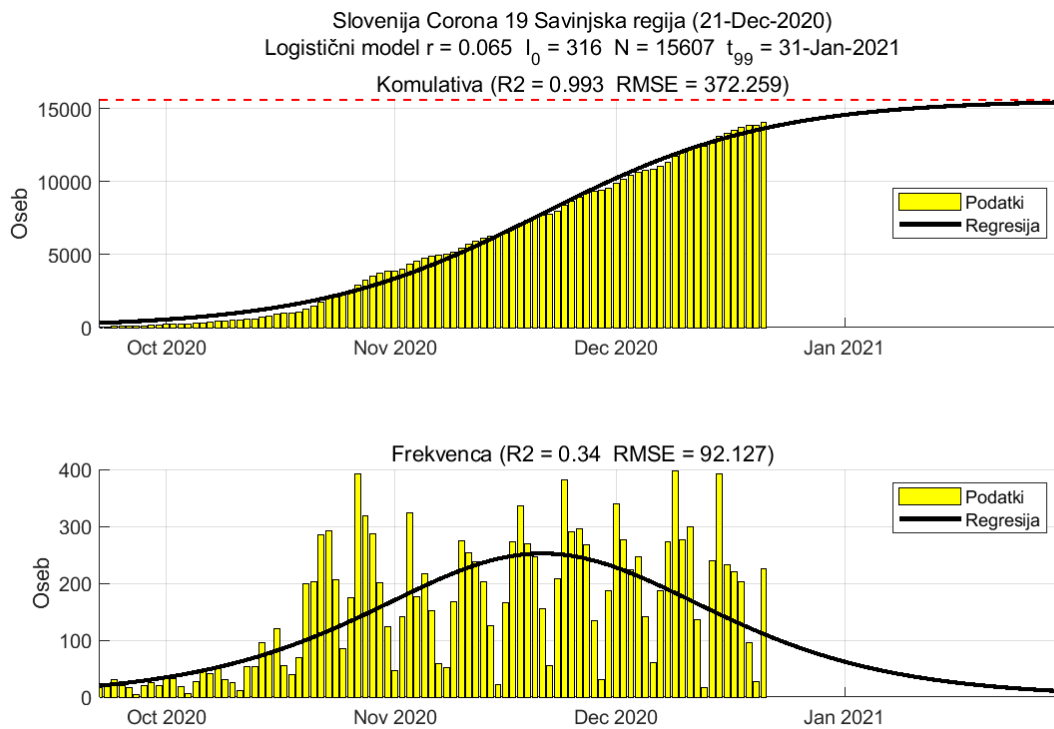

	Ocena
Konec vala (99%)	16-Jan-2021
Pojavnost ob koncu vala	6
Končno število okužb	7947

2.2. Podravska

Slika 2.3.

Poglavje 2. Grafi

Slika 2.4.

Tabela 2.2. Ocene

	Ocena
Konec vala (99%)	28-Jan-2021
Pojavnost ob koncu vala	12
Končno število okužb	18121

2.3. Koroška

Slika 2.5.

Poglavje 2. Grafi

Slika 2.6.

Tabela 2.3. Ocene

	Ocena
Konec vala (99%)	28-Jan-2021
Pojavnost ob koncu vala	3
Končno število okužb	4853

2.4. Savinjska

Slika 2.7.

Poglavje 2. Grafi

Slika 2.8.

Tabela 2.4. Ocene

	Ocena
Konec vala (99%)	31-Jan-2021
Pojavnost ob koncu vala	10
Končno število okužb	15607

2.5. Zasavska

Slika 2.9.

Poglavje 2. Grafi

Slika 2.10.

Tabela 2.5. Ocene

	Ocena
Konec vala (99%)	03-Feb-2021
Pojavnost ob koncu vala	1
Končno število okužb	2897

2.6. Posavska

Slika 2.11.

Poglavje 2. Grafi

Slika 2.12.

Tabela 2.6. Ocene

	Ocena
Konec vala (99%)	09-Mar-2021
Pojavnost ob koncu vala	3
Končno število okužb	5960