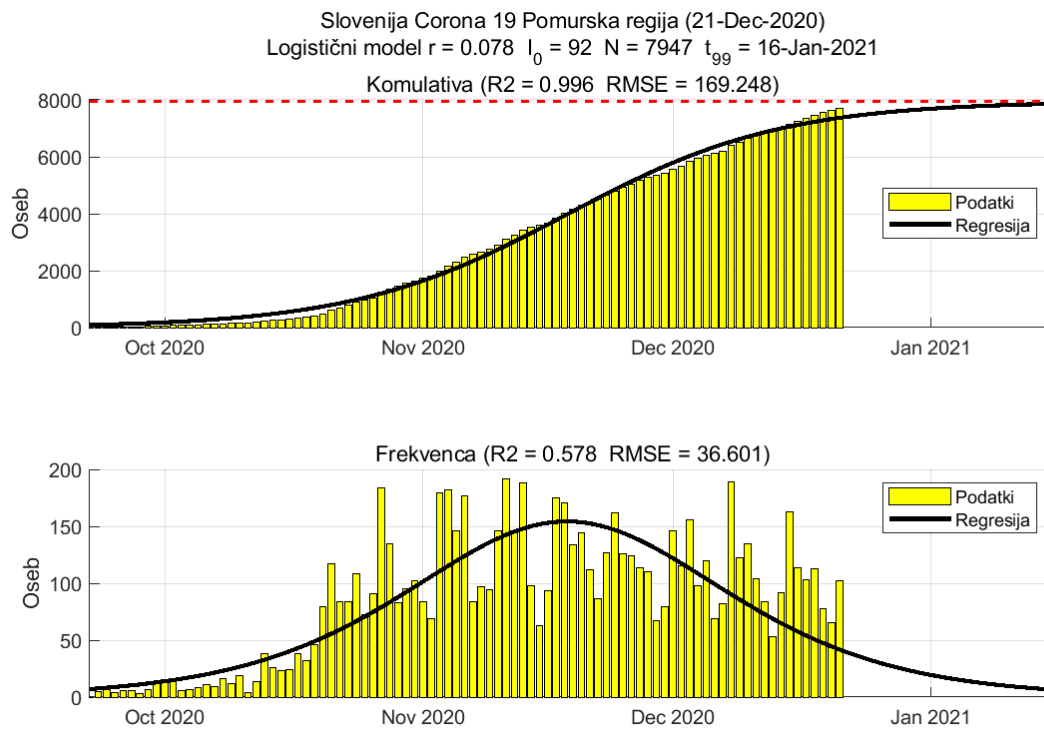

Poglavje 1. Stanje

Tabela 1.1. R in incidenca v regijah

Regija	Populacija	7 povp	Incidenca	Prirast %	R	Prirast %
Goriška	118421	41	24	-14.8	0.77	-11.9
Osrednja Slovenija	554823	265	33	-1.6	0.97	-1.3
Gorenjska	207842	100	34	-2.8	0.89	-0.5
Obalno-Kraška	116871	63	38	+12.5	1.07	+13.7
Primorsko-notranjska	53092	32	42	+8.3	0.99	+11.9
Podravska	326510	229	49	-1.5	0.97	-0.6
Koroška	70835	50	50	+7.0	0.98	+10.0
Zasavska	57148	42	52	-4.8	1.00	-6.2
Savinjska	258345	199	54	-1.0	0.92	+1.5
Posavska	75983	65	60	-5.6	0.87	-2.5
Pomurska	114397	105	65	+1.4	1.00	+2.5
Jugovzhodna Slovenija	145859	156	75	+4.9	1.03	+5.1

Incidenca na 10000 oseb na 7 dni

R 7 dnevno povprečje

Poglavje 2. Grafi

2.1. Pomurska

Slika 2.1.

Poglavje 2. Grafi

Slika 2.2.

Tabela 2.1. Ocene

	Ocena
Konec vala (99%)	16-Jan-2021
Pojavnost ob koncu vala	6
Končno število okužb	7947

2.2. Podravska

Slika 2.3.

Poglavje 2. Grafi

Slika 2.4.

Tabela 2.2. Ocene

	Ocena
Konec vala (99%)	28-Jan-2021
Pojavnost ob koncu vala	12
Končno število okužb	18121

2.3. Koroška

Slika 2.5.

Poglavje 2. Grafi

Slika 2.6.

Tabela 2.3. Ocene

	Ocena
Konec vala (99%)	28-Jan-2021
Pojavnost ob koncu vala	3
Končno število okužb	4853

2.4. Savinjska

Slika 2.7.