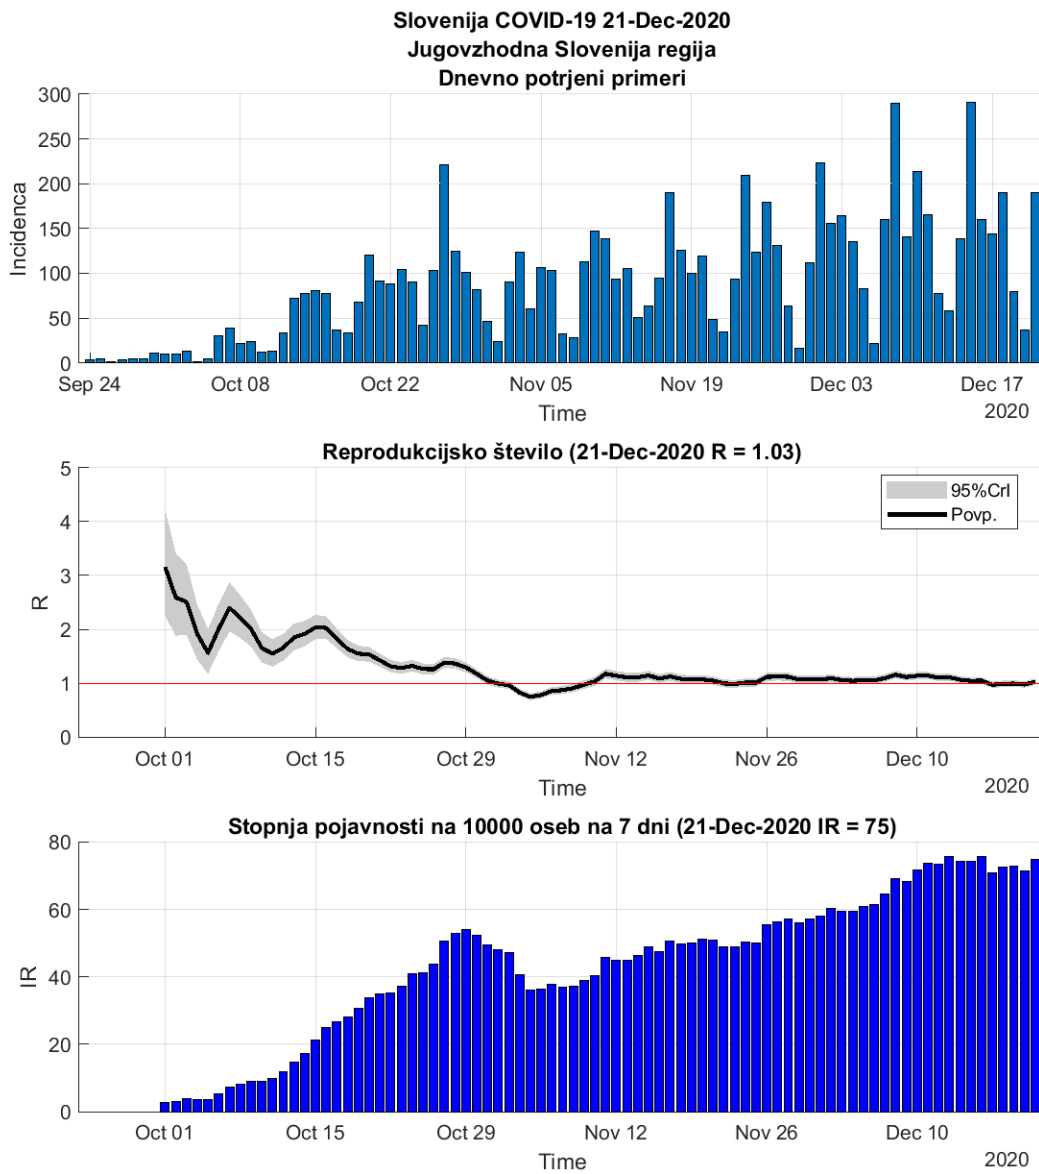

2.3. Koroška

Slika 2.5.

Poglavje 2. Grafi

Slika 2.6.

Tabela 2.3. Ocene

	Ocena
Konec vala (99%)	28-Jan-2021
Pojavnost ob koncu vala	3
Končno število okužb	4853

2.4. Savinjska

Slika 2.7.

Poglavje 2. Grafi

Slika 2.8.

Tabela 2.4. Ocene

	Ocena
Konec vala (99%)	31-Jan-2021
Pojavnost ob koncu vala	10
Končno število okužb	15607

2.5. Zasavska

Slika 2.9.

Poglavje 2. Grafi

Slika 2.10.

Tabela 2.5. Ocene

	Ocena
Konec vala (99%)	03-Feb-2021
Pojavnost ob koncu vala	1
Končno število okužb	2897

2.6. Posavska

Slika 2.11.

Poglavje 2. Grafi

Slika 2.12.

Tabela 2.6. Ocene

	Ocena
Konec vala (99%)	09-Mar-2021
Pojavnost ob koncu vala	3
Končno število okužb	5960

2.7. Jugovzhodna Slovenija

Slika 2.13.

Poglavje 2. Grafi

Slika 2.14.

Tabela 2.7. Ocene

	Ocena
Konec vala (99%)	16-Feb-2021
Pojavnost ob koncu vala	5
Končno število okužb	9748

2.8. Osrednja Slovenija

Slika 2.15.