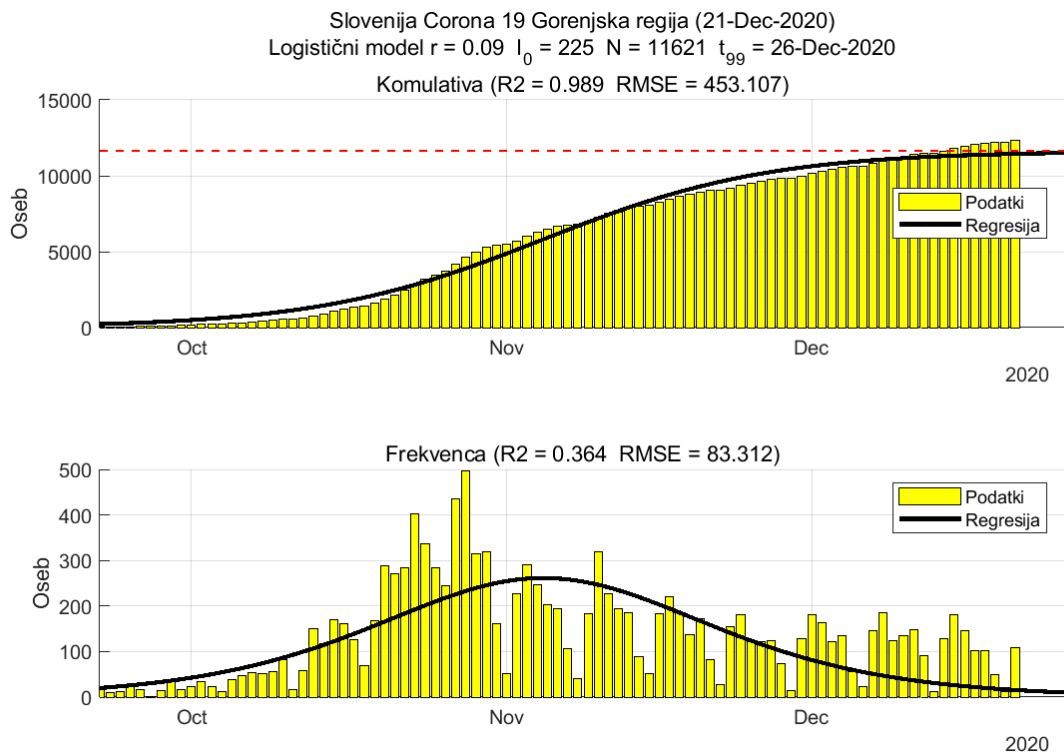

2.7. Jugovzhodna Slovenija

Slika 2.13.

Poglavje 2. Grafi

Slika 2.14.

Tabela 2.7. Ocene

	Ocena
Konec vala (99%)	16-Feb-2021
Pojavnost ob koncu vala	5
Končno število okužb	9748

2.8. Osrednja Slovenija

Slika 2.15.

Poglavje 2. Grafi

Slika 2.16.

Tabela 2.8. Ocene

	Ocena
Konec vala (99%)	09-Jan-2021
Pojavnost ob koncu vala	17
Končno število okužb	23776

2.9. Gorenjska

Slika 2.17.

Poglavje 2. Grafi

Slika 2.18.

Tabela 2.9. Ocene

	Ocena
Konec vala (99%)	26-Dec-2020
Pojavnost ob koncu vala	10
Končno število okužb	11621

2.10. Primorsko-notranjska

Slika 2.19.

Poglavje 2. Grafi

Slika 2.20.

Tabela 2.10. Ocene

	Ocena
Konec vala (99%)	10-Feb-2021
Pojavnost ob koncu vala	1
Končno število okužb	2584

2.11. Goriška

Slika 2.21.

Poglavje 2. Grafi

Slika 2.22.

Tabela 2.11. Ocene

	Ocena
Konec vala (99%)	24-Jan-2021
Pojavnost ob koncu vala	2
Končno število okužb	4030

2.12. Obalno-Kraška

Slika 2.23.