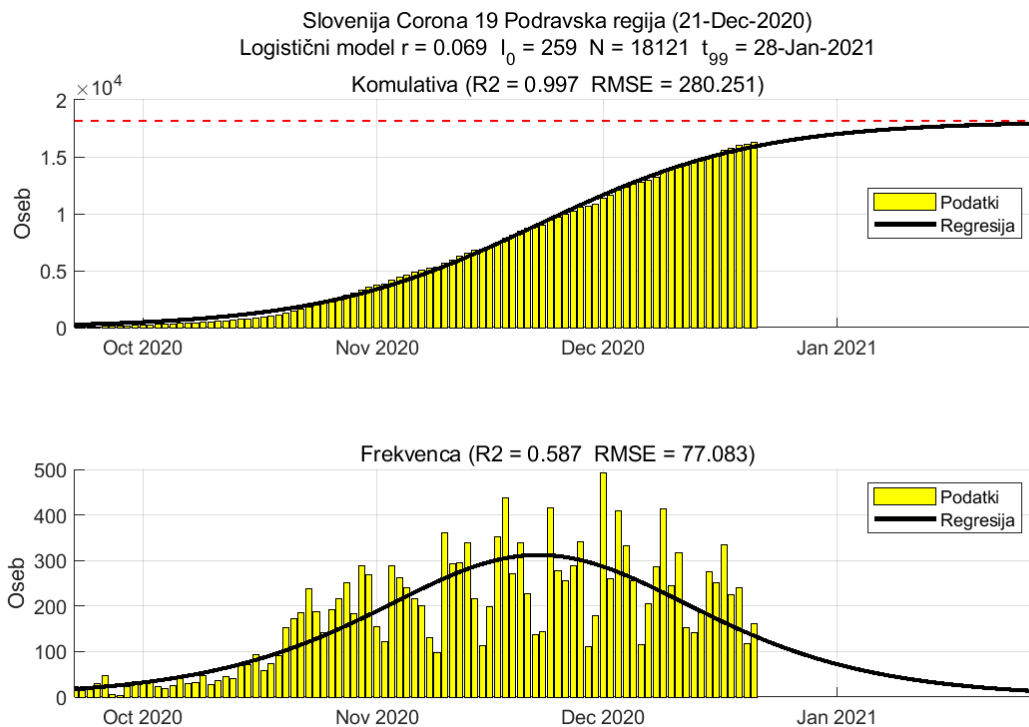

Poglavje 1. Stanje

Tabela 1.1. R in incidenca v regijah

Regija	Populacija	7 povp	Incidenca	Prirast %	R	Prirast %
Goriška	118421	41	24	-14.8	0.77	-11.9
Osrednja Slovenija	554823	265	33	-1.6	0.97	-1.3
Gorenjska	207842	100	34	-2.8	0.89	-0.5
Obalno-Kraška	116871	63	38	+12.5	1.07	+13.7
Primorsko-notranjska	53092	32	42	+8.3	0.99	+11.9
Podravska	326510	229	49	-1.5	0.97	-0.6
Koroška	70835	50	50	+7.0	0.98	+10.0
Zasavska	57148	42	52	-4.8	1.00	-6.2
Savinjska	258345	199	54	-1.0	0.92	+1.5
Posavska	75983	65	60	-5.6	0.87	-2.5
Pomurska	114397	105	65	+1.4	1.00	+2.5
Jugovzhodna Slovenija	145859	156	75	+4.9	1.03	+5.1

Incidenca na 10000 oseb na 7 dni

R 7 dnevno povprečje

Poglavje 2. Grafi

2.1. Pomurska

Slika 2.1.

Poglavje 2. Grafi

Slika 2.2.

Tabela 2.1. Ocene

	Ocena
Konec vala (99%)	16-Jan-2021
Pojavnost ob koncu vala	6
Končno število okužb	7947

2.2. Podravska

Slika 2.3.

Poglavje 2. Grafi

Slika 2.4.

Tabela 2.2. Ocene

	Ocena
Konec vala (99%)	28-Jan-2021
Pojavnost ob koncu vala	12
Končno število okužb	18121

2.3. Koroška

Slika 2.5.

Poglavje 2. Grafi

Slika 2.6.

Tabela 2.3. Ocene

	Ocena
Konec vala (99%)	28-Jan-2021
Pojavnost ob koncu vala	3
Končno število okužb	4853

2.4. Savinjska

Slika 2.7.