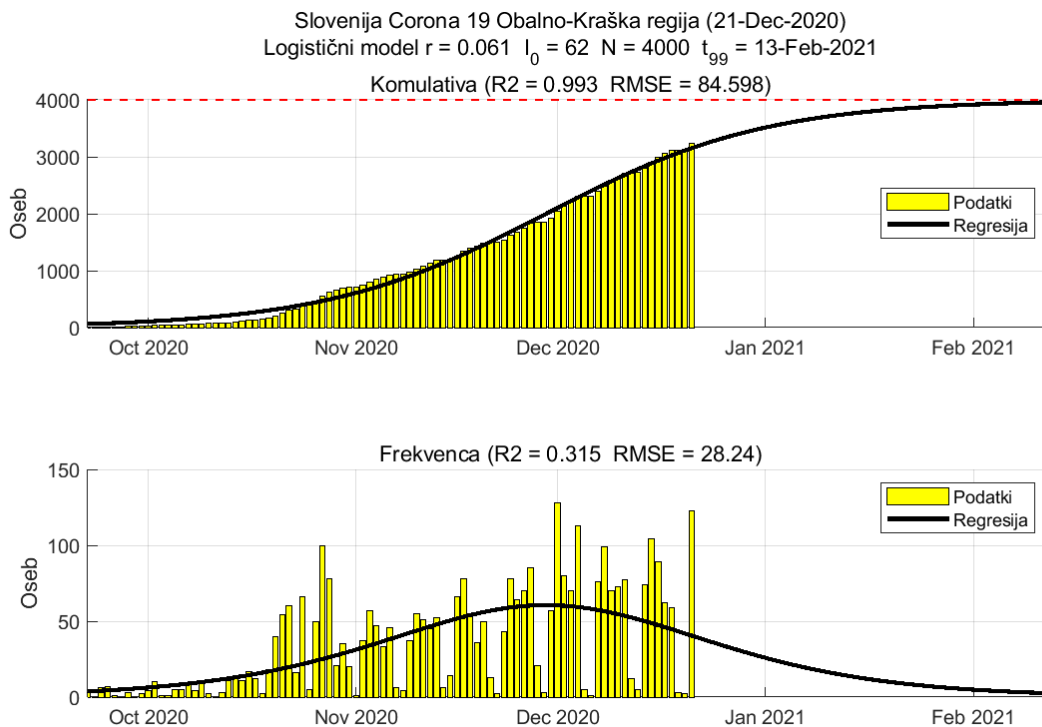

Poglavje 2. Grafi

Slika 2.16.

Tabela 2.8. Ocene

	Ocena
Konec vala (99%)	09-Jan-2021
Pojavnost ob koncu vala	17
Končno število okužb	23776

2.9. Gorenjska

Slika 2.17.

Poglavje 2. Grafi

Slika 2.18.

Tabela 2.9. Ocene

	Ocena
Konec vala (99%)	26-Dec-2020
Pojavnost ob koncu vala	10
Končno število okužb	11621

2.10. Primorsko-notranjska

Slika 2.19.

Poglavje 2. Grafi

Slika 2.20.

Tabela 2.10. Ocene

	Ocena
Konec vala (99%)	10-Feb-2021
Pojavnost ob koncu vala	1
Končno število okužb	2584

2.11. Goriška

Slika 2.21.

Poglavje 2. Grafi

Slika 2.22.

Tabela 2.11. Ocene

	Ocena
Konec vala (99%)	24-Jan-2021
Pojavnost ob koncu vala	2
Končno število okužb	4030

2.12. Obalno-Kraška

Slika 2.23.

Poglavje 2. Grafi

Slika 2.24.

Tabela 2.12. Ocene

	Ocena
Konec vala (99%)	13-Feb-2021
Pojavnost ob koncu vala	2
Končno število okužb	4000