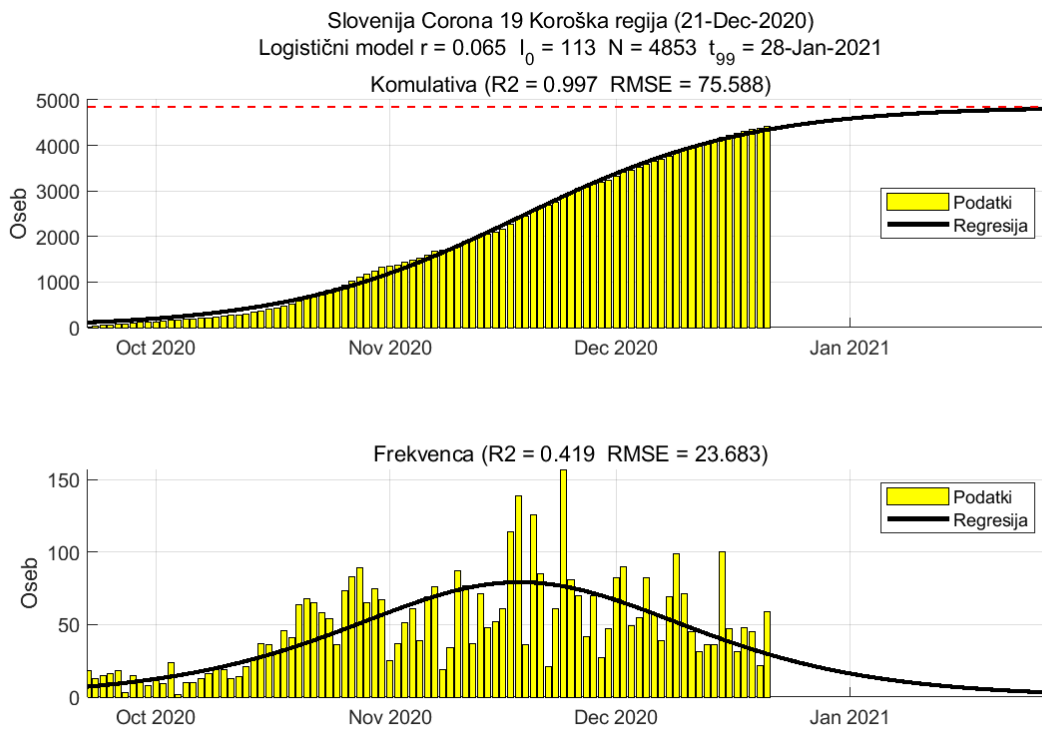

	Ocena
Konec vala (99%)	16-Jan-2021
Pojavnost ob koncu vala	6
Končno število okužb	7947

2.2. Podravska

Slika 2.3.

Poglavje 2. Grafi

Slika 2.4.

Tabela 2.2. Ocene

	Ocena
Konec vala (99%)	28-Jan-2021
Pojavnost ob koncu vala	12
Končno število okužb	18121

2.3. Koroška

Slika 2.5.

Poglavje 2. Grafi

Slika 2.6.

Tabela 2.3. Ocene

	Ocena
Konec vala (99%)	28-Jan-2021
Pojavnost ob koncu vala	3
Končno število okužb	4853

2.4. Savinjska

Slika 2.7.

Poglavje 2. Grafi

Slika 2.8.

Tabela 2.4. Ocene

	Ocena
Konec vala (99%)	31-Jan-2021
Pojavnost ob koncu vala	10
Končno število okužb	15607

2.5. Zasavska

Slika 2.9.

Poglavje 2. Grafi

Slika 2.10.