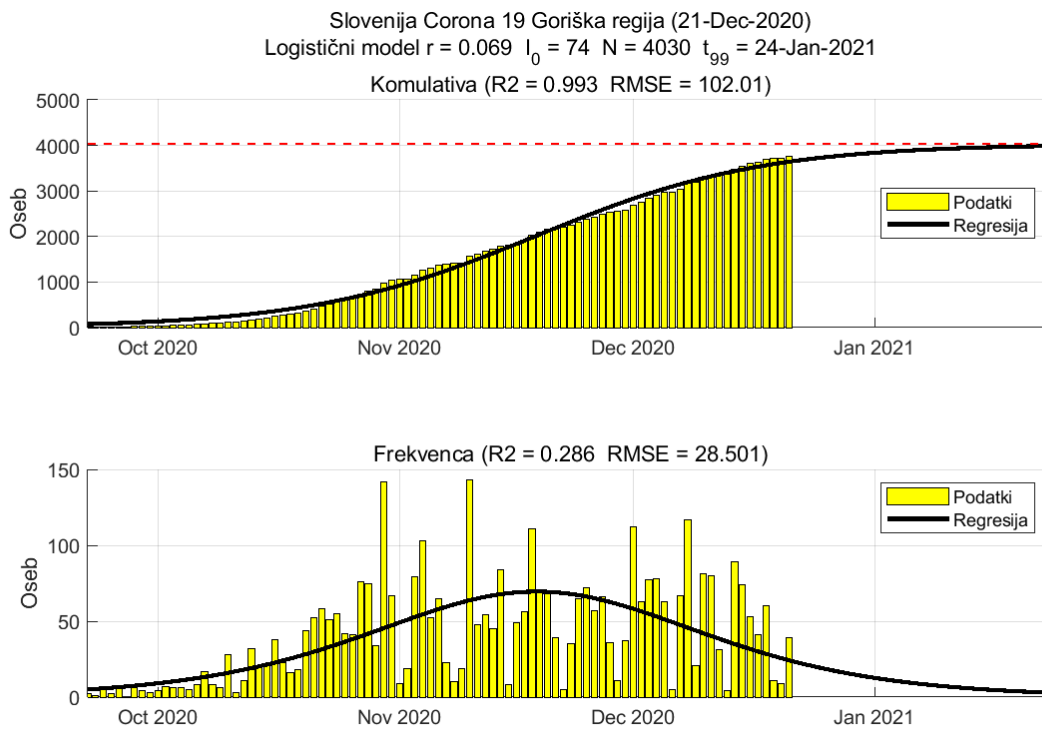

2.7. Jugovzhodna Slovenija

Slika 2.13.

Poglavje 2. Grafi

Slika 2.14.

Tabela 2.7. Ocene

	Ocena
Konec vala (99%)	16-Feb-2021
Pojavnost ob koncu vala	5
Končno število okužb	9748

2.8. Osrednja Slovenija

Slika 2.15.

Poglavje 2. Grafi

Slika 2.16.

Tabela 2.8. Ocene

	Ocena
Konec vala (99%)	09-Jan-2021
Pojavnost ob koncu vala	17
Končno število okužb	23776

2.9. Gorenjska

Slika 2.17.

Poglavje 2. Grafi

Slika 2.18.

Tabela 2.9. Ocene

	Ocena
Konec vala (99%)	26-Dec-2020
Pojavnost ob koncu vala	10
Končno število okužb	11621

2.10. Primorsko-notranjska

Slika 2.19.

Poglavje 2. Grafi

Slika 2.20.

Tabela 2.10. Ocene

	Ocena
Konec vala (99%)	10-Feb-2021
Pojavnost ob koncu vala	1
Končno število okužb	2584

2.11. Goriška

Slika 2.21.

Poglavje 2. Grafi

Slika 2.22.

Tabela 2.11. Ocene

	Ocena
Konec vala (99%)	24-Jan-2021
Pojavnost ob koncu vala	2
Končno število okužb	4030

2.12. Obalno-Kraška

Slika 2.23.