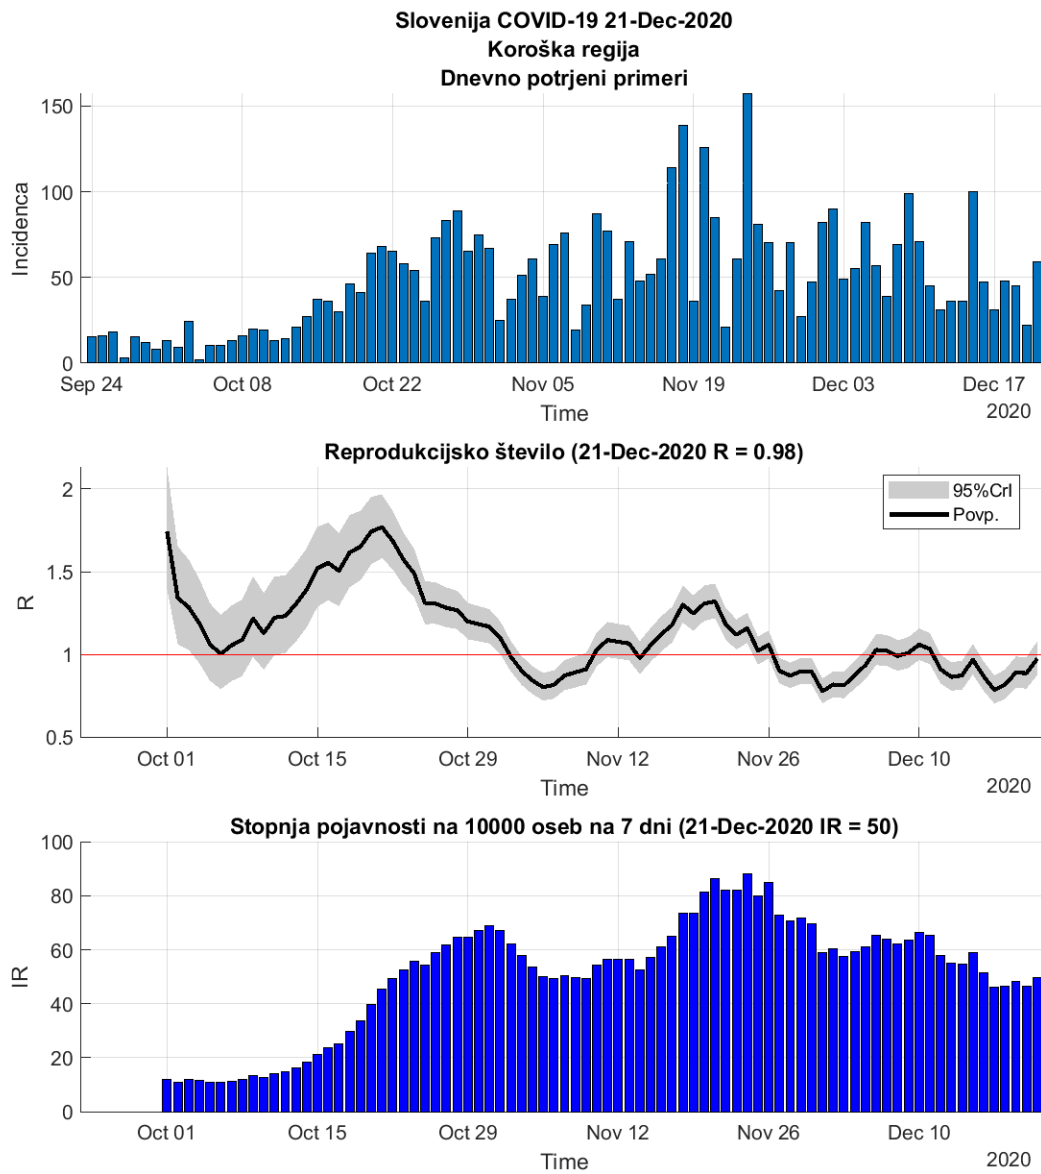

Incidenca na 10000 oseb na 7 dni

R 7 dnevno povprečje

Poglavje 2. Grafi

2.1. Pomurska

Slika 2.1.

Poglavje 2. Grafi

Slika 2.2.

Tabela 2.1. Ocene

	Ocena
Konec vala (99%)	16-Jan-2021
Pojavnost ob koncu vala	6
Končno število okužb	7947

2.2. Podravska

Slika 2.3.

Poglavje 2. Grafi

Slika 2.4.

Tabela 2.2. Ocene

	Ocena
Konec vala (99%)	28-Jan-2021
Pojavnost ob koncu vala	12
Končno število okužb	18121

2.3. Koroška

Slika 2.5.

Poglavje 2. Grafi

Slika 2.6.

Tabela 2.3. Ocene

	Ocena
Konec vala (99%)	28-Jan-2021
Pojavnost ob koncu vala	3
Končno število okužb	4853

2.4. Savinjska

Slika 2.7.

Poglavje 2. Grafi

Slika 2.8.

Tabela 2.4. Ocene

	Ocena
Konec vala (99%)	31-Jan-2021
Pojavnost ob koncu vala	10
Končno število okužb	15607

2.5. Zasavska

Slika 2.9.

Poglavje 2. Grafi

Slika 2.10.