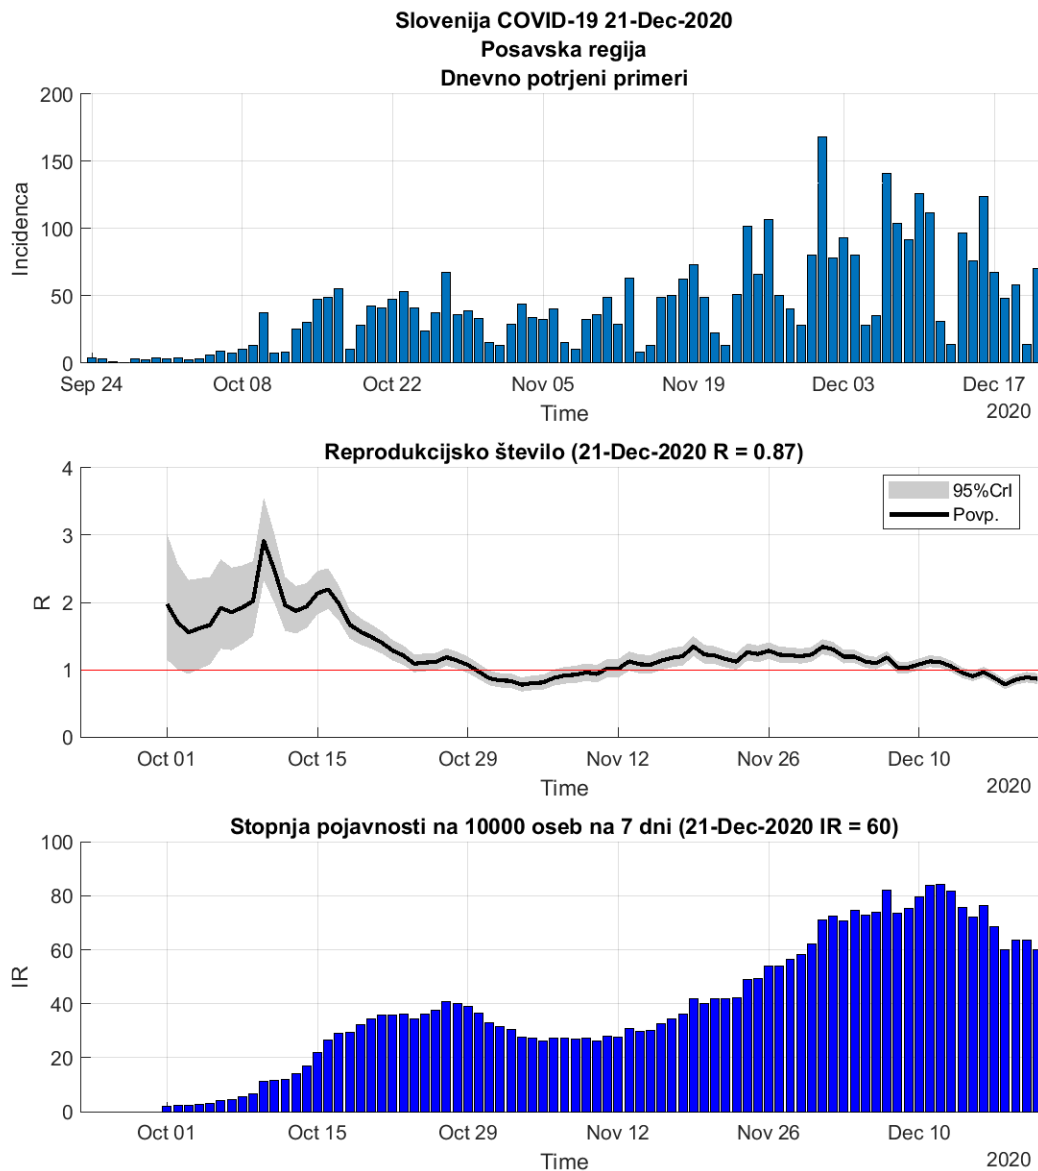

2.3. Koroška

Slika 2.5.

Poglavje 2. Grafi

Slika 2.6.

Tabela 2.3. Ocene

	Ocena
Konec vala (99%)	28-Jan-2021
Pojavnost ob koncu vala	3
Končno število okužb	4853

2.4. Savinjska

Slika 2.7.

Poglavje 2. Grafi

Slika 2.8.

Tabela 2.4. Ocene

	Ocena
Konec vala (99%)	31-Jan-2021
Pojavnost ob koncu vala	10
Končno število okužb	15607

2.5. Zasavska

Slika 2.9.

Poglavje 2. Grafi

Slika 2.10.

Tabela 2.5. Ocene

	Ocena
Konec vala (99%)	03-Feb-2021
Pojavnost ob koncu vala	1
Končno število okužb	2897

2.6. Posavska

Slika 2.11.

Poglavje 2. Grafi

Slika 2.12.

Tabela 2.6. Ocene

	Ocena
Konec vala (99%)	09-Mar-2021
Pojavnost ob koncu vala	3
Končno število okužb	5960

2.7. Jugovzhodna Slovenija

Slika 2.13.

Poglavje 2. Grafi

Slika 2.14.

Tabela 2.7. Ocene

	Ocena
Konec vala (99%)	16-Feb-2021
Pojavnost ob koncu vala	5
Končno število okužb	9748

2.8. Osrednja Slovenija

Slika 2.15.