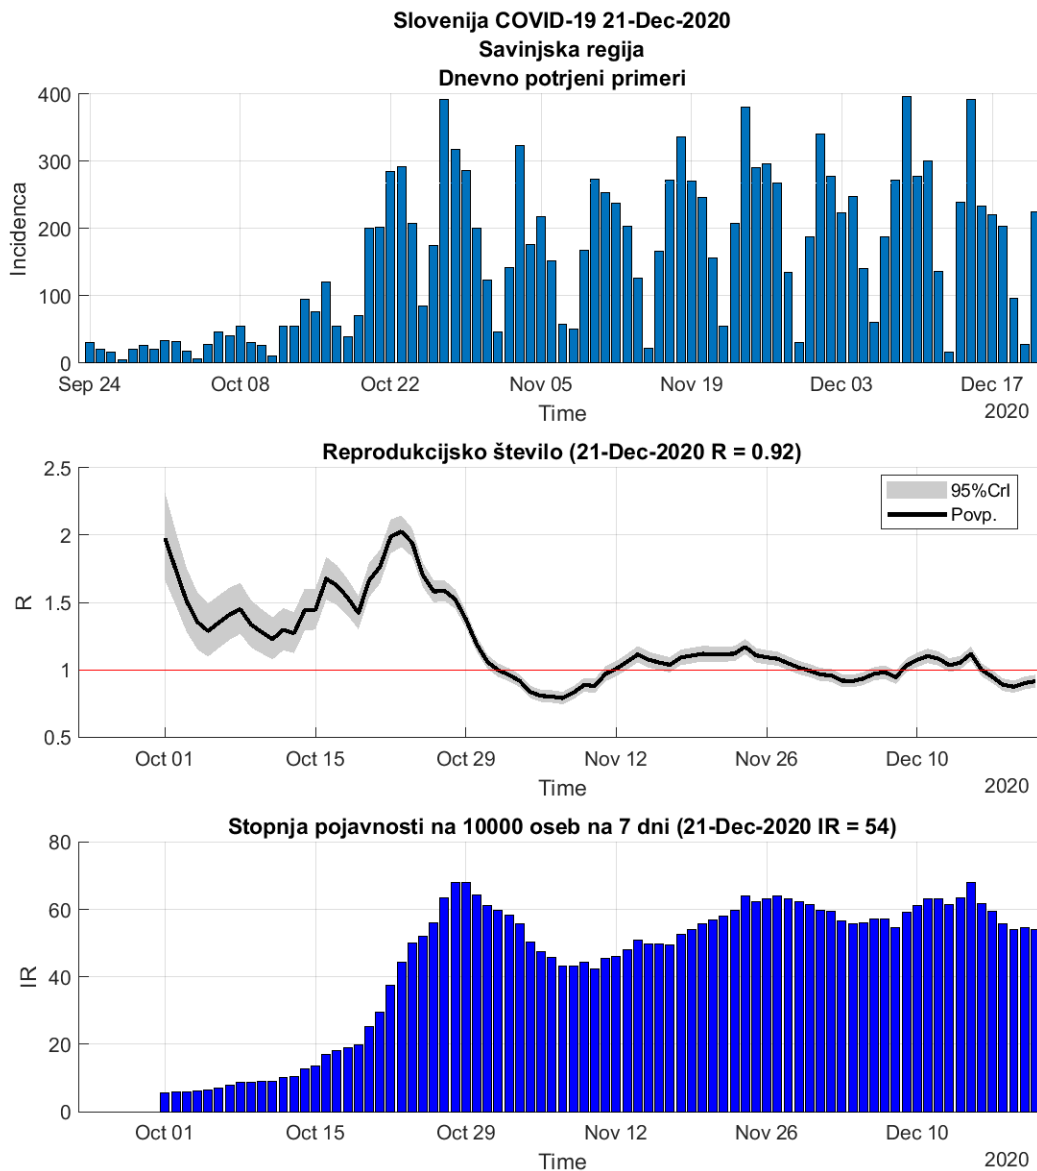

	Ocena
Konec vala (99%)	16-Jan-2021
Pojavnost ob koncu vala	6
Končno število okužb	7947

2.2. Podravska

Slika 2.3.

Poglavje 2. Grafi

Slika 2.4.

Tabela 2.2. Ocene

	Ocena
Konec vala (99%)	28-Jan-2021
Pojavnost ob koncu vala	12
Končno število okužb	18121

2.3. Koroška

Slika 2.5.

Poglavje 2. Grafi

Slika 2.6.

Tabela 2.3. Ocene

	Ocena
Konec vala (99%)	28-Jan-2021
Pojavnost ob koncu vala	3
Končno število okužb	4853

2.4. Savinjska

Slika 2.7.

Poglavje 2. Grafi

Slika 2.8.

Tabela 2.4. Ocene

	Ocena
Konec vala (99%)	31-Jan-2021
Pojavnost ob koncu vala	10
Končno število okužb	15607

2.5. Zasavska

Slika 2.9.

Poglavje 2. Grafi

Slika 2.10.

Tabela 2.5. Ocene

	Ocena
Konec vala (99%)	03-Feb-2021
Pojavnost ob koncu vala	1
Končno število okužb	2897

2.6. Posavska

Slika 2.11.

Poglavje 2. Grafi

Slika 2.12.

Tabela 2.6. Ocene

	Ocena
Konec vala (99%)	09-Mar-2021
Pojavnost ob koncu vala	3
Končno število okužb	5960