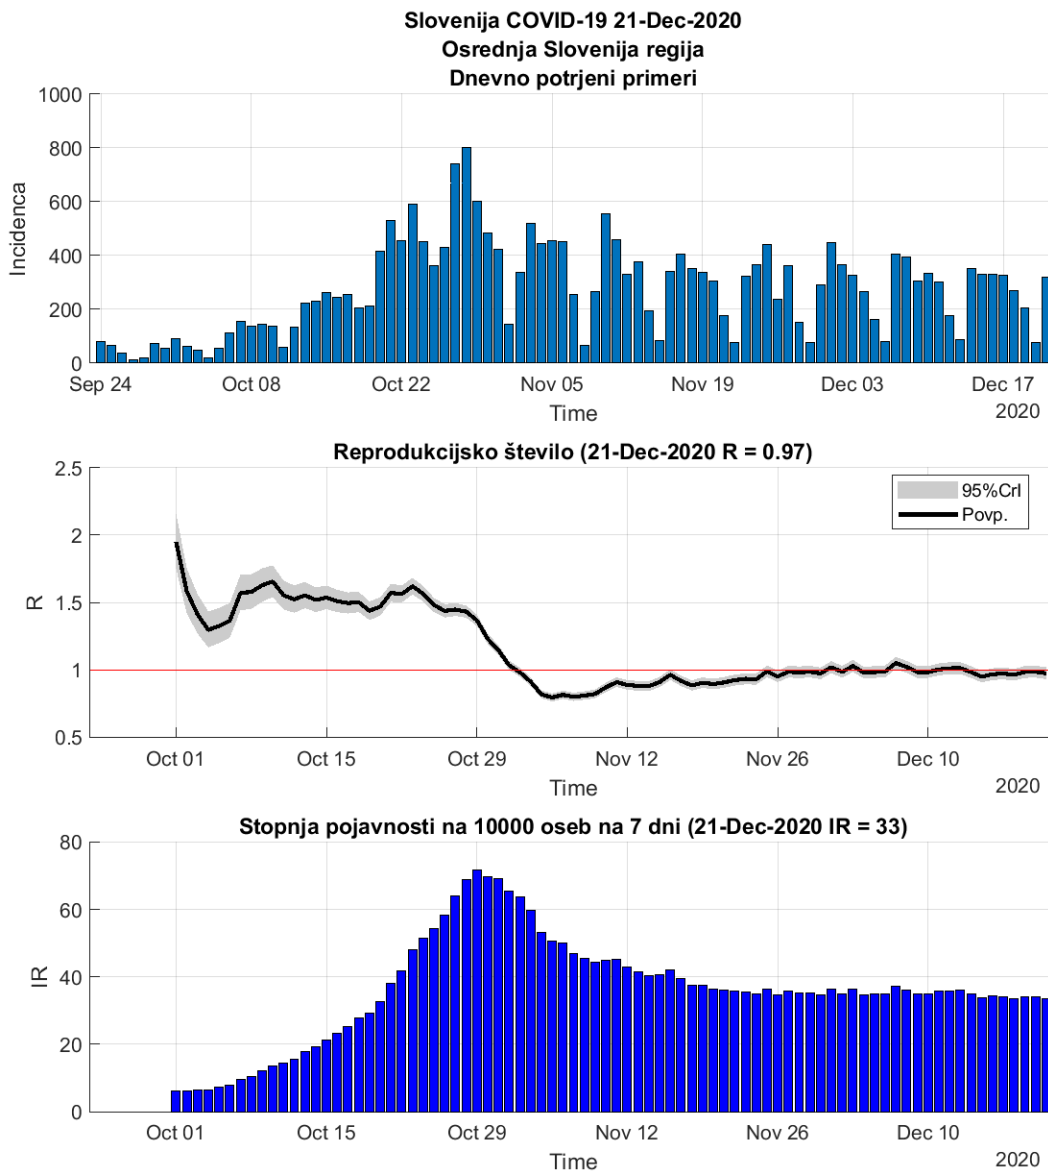

Tabela 2.5. Ocene

	Ocena
Konec vala (99%)	03-Feb-2021
Pojavnost ob koncu vala	1
Končno število okužb	2897

2.6. Posavska

Slika 2.11.

Poglavje 2. Grafi

Slika 2.12.

Tabela 2.6. Ocene

	Ocena
Konec vala (99%)	09-Mar-2021
Pojavnost ob koncu vala	3
Končno število okužb	5960

2.7. Jugovzhodna Slovenija

Slika 2.13.

Poglavje 2. Grafi

Slika 2.14.

Tabela 2.7. Ocene

	Ocena
Konec vala (99%)	16-Feb-2021
Pojavnost ob koncu vala	5
Končno število okužb	9748

2.8. Osrednja Slovenija

Slika 2.15.

Poglavje 2. Grafi

Slika 2.16.

Tabela 2.8. Ocene

	Ocena
Konec vala (99%)	09-Jan-2021
Pojavnost ob koncu vala	17
Končno število okužb	23776

2.9. Gorenjska

Slika 2.17.

Poglavje 2. Grafi

Slika 2.18.

Tabela 2.9. Ocene

	Ocena
Konec vala (99%)	26-Dec-2020
Pojavnost ob koncu vala	10
Končno število okužb	11621

2.10. Primorsko-notranjska

Slika 2.19.

Poglavje 2. Grafi

Slika 2.20.

Tabela 2.10. Ocene

	Ocena
Konec vala (99%)	10-Feb-2021
Pojavnost ob koncu vala	1
Končno število okužb	2584