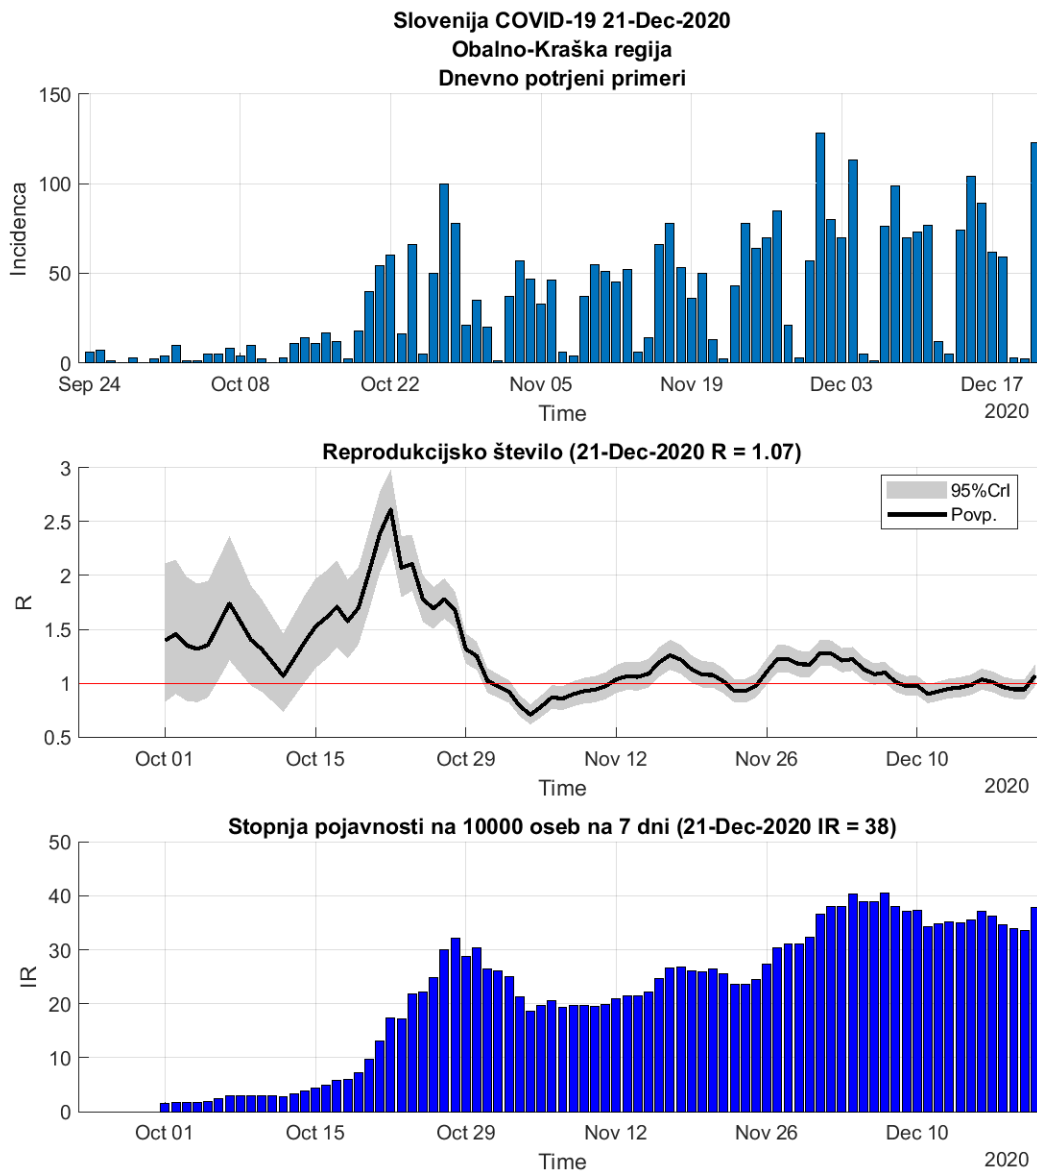

Tabela 2.9. Ocene

	Ocena
Konec vala (99%)	26-Dec-2020
Pojavnost ob koncu vala	10
Končno število okužb	11621

2.10. Primorsko-notranjska

Slika 2.19.

Poglavje 2. Grafi

Slika 2.20.

Tabela 2.10. Ocene

	Ocena
Konec vala (99%)	10-Feb-2021
Pojavnost ob koncu vala	1
Končno število okužb	2584

2.11. Goriška

Slika 2.21.

Poglavje 2. Grafi

Slika 2.22.

Tabela 2.11. Ocene

	Ocena
Konec vala (99%)	24-Jan-2021
Pojavnost ob koncu vala	2
Končno število okužb	4030

2.12. Obalno-Kraška

Slika 2.23.

Poglavje 2. Grafi

Slika 2.24.

Tabela 2.12. Ocene

	Ocena
Konec vala (99%)	13-Feb-2021
Pojavnost ob koncu vala	2
Končno število okužb	4000