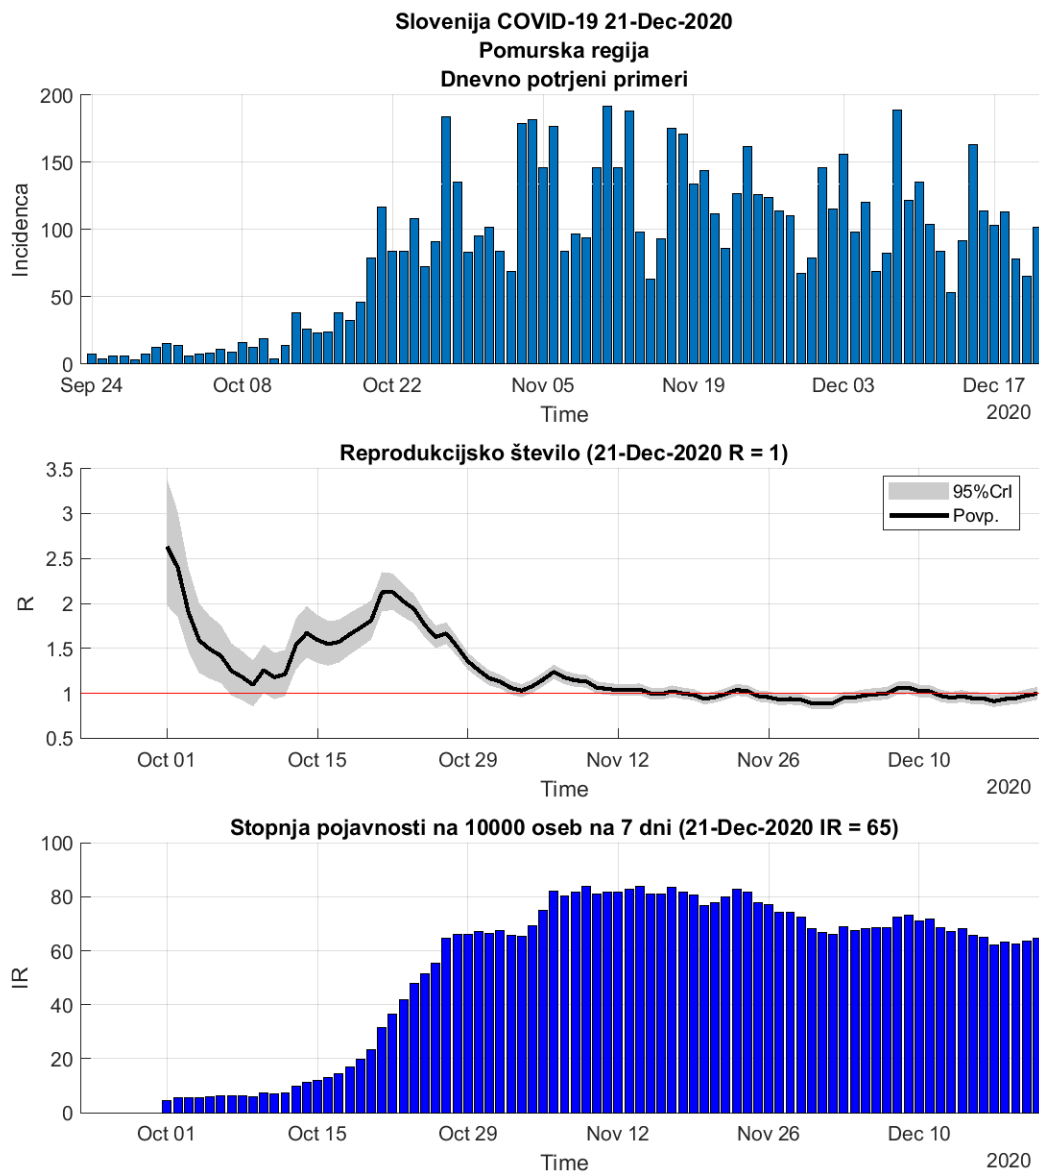

Slovenija Covid-19

Stanje v regijah

UL Fakulteta za pomorstvo in promet

23-Dec-2020 13:57:14

Kazalo

Poglavje 1. Stanje	1
Poglavje 2. Grafi	2
2.1. Pomurska	2
2.2. Podravska	4
2.3. Koroška	6
2.4. Savinjska	8
2.5. Zasavska	10
2.6. Posavska	12
2.7. Jugovzhodna Slovenija	14
2.8. Osrednja Slovenija	16
2.9. Gorenjska	18
2.10. Primorsko-notranjska	20
2.11. Goriška	22
2.12. Obalno-Kraška	24

Poglavje 1. Stanje

Tabela 1.1. R in incidenca v regijah

Regija	Populacija	7 povp	Incidenca	Prirast %	R	Prirast %
Goriška	118421	41	24	-14.8	0.77	-11.9
Osrednja Slovenija	554823	265	33	-1.6	0.97	-1.3
Gorenjska	207842	100	34	-2.8	0.89	-0.5
Obalno-Kraška	116871	63	38	+12.5	1.07	+13.7
Primorsko-notranjska	53092	32	42	+8.3	0.99	+11.9
Podravska	326510	229	49	-1.5	0.97	-0.6
Koroška	70835	50	50	+7.0	0.98	+10.0
Zasavska	57148	42	52	-4.8	1.00	-6.2
Savinjska	258345	199	54	-1.0	0.92	+1.5
Posavska	75983	65	60	-5.6	0.87	-2.5
Pomurska	114397	105	65	+1.4	1.00	+2.5
Jugovzhodna Slovenija	145859	156	75	+4.9	1.03	+5.1

Incidenca na 10000 oseb na 7 dni

R 7 dnevno povprečje

Poglavje 2. Grafi

2.1. Pomurska

Slika 2.1.

Poglavje 2. Grafi

Slika 2.2.

Tabela 2.1. Ocene

	Ocena
Konec vala (99%)	16-Jan-2021
Pojavnost ob koncu vala	6
Končno število okužb	7947

2.2. Podravska

Slika 2.3.

Poglavje 2. Grafi

Slika 2.4.

Tabela 2.2. Ocene

	Ocena
Konec vala (99%)	28-Jan-2021
Pojavnost ob koncu vala	12
Končno število okužb	18121