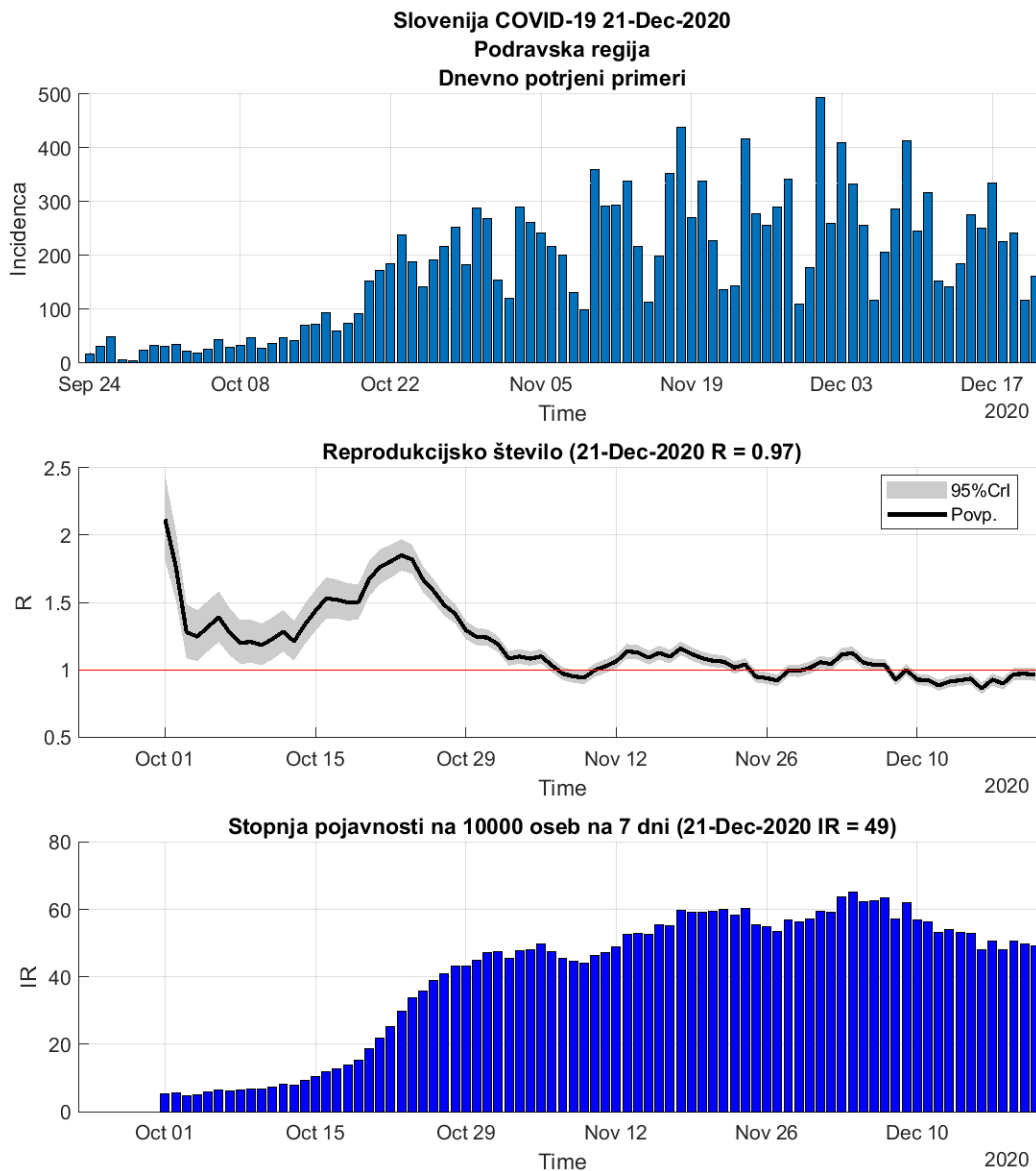

Poglavje 1. Stanje

Tabela 1.1. R in incidenca v regijah

Regija	Populacija	7 povp	Incidenca	Prirast %	R	Prirast %
Goriška	118421	41	24	-14.8	0.77	-11.9
Osrednja Slovenija	554823	265	33	-1.6	0.97	-1.3
Gorenjska	207842	100	34	-2.8	0.89	-0.5
Obalno-Kraška	116871	63	38	+12.5	1.07	+13.7
Primorsko-notranjska	53092	32	42	+8.3	0.99	+11.9
Podravska	326510	229	49	-1.5	0.97	-0.6
Koroška	70835	50	50	+7.0	0.98	+10.0
Zasavska	57148	42	52	-4.8	1.00	-6.2
Savinjska	258345	199	54	-1.0	0.92	+1.5
Posavska	75983	65	60	-5.6	0.87	-2.5
Pomurska	114397	105	65	+1.4	1.00	+2.5
Jugovzhodna Slovenija	145859	156	75	+4.9	1.03	+5.1

Incidenca na 10000 oseb na 7 dni

R 7 dnevno povprečje

Poglavje 2. Grafi

2.1. Pomurska

Slika 2.1.

Poglavje 2. Grafi

Slika 2.2.

Tabela 2.1. Ocene

	Ocena
Konec vala (99%)	16-Jan-2021
Pojavnost ob koncu vala	6
Končno število okužb	7947

2.2. Podravska

Slika 2.3.

Poglavje 2. Grafi

Slika 2.4.

Tabela 2.2. Ocene

	Ocena
Konec vala (99%)	28-Jan-2021
Pojavnost ob koncu vala	12
Končno število okužb	18121

2.3. Koroška

Slika 2.5.

Poglavje 2. Grafi

Slika 2.6.

Tabela 2.3. Ocene

	Ocena
Konec vala (99%)	28-Jan-2021
Pojavnost ob koncu vala	3
Končno število okužb	4853

2.4. Savinjska

Slika 2.7.