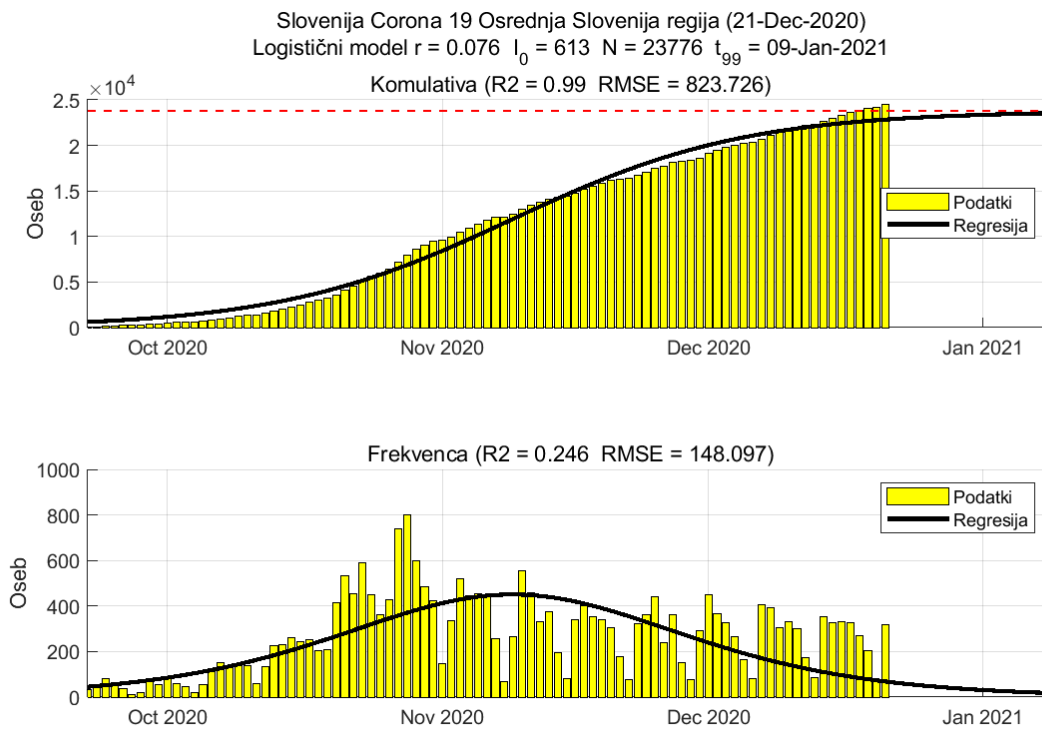

Tabela 2.5. Ocene

	Ocena
Konec vala (99%)	03-Feb-2021
Pojavnost ob koncu vala	1
Končno število okužb	2897

2.6. Posavska

Slika 2.11.

Poglavje 2. Grafi

Slika 2.12.

Tabela 2.6. Ocene

	Ocena
Konec vala (99%)	09-Mar-2021
Pojavnost ob koncu vala	3
Končno število okužb	5960

2.7. Jugovzhodna Slovenija

Slika 2.13.

Poglavje 2. Grafi

Slika 2.14.

Tabela 2.7. Ocene

	Ocena
Konec vala (99%)	16-Feb-2021
Pojavnost ob koncu vala	5
Končno število okužb	9748

2.8. Osrednja Slovenija

Slika 2.15.

Poglavje 2. Grafi

Slika 2.16.

Tabela 2.8. Ocene

	Ocena
Konec vala (99%)	09-Jan-2021
Pojavnost ob koncu vala	17
Končno število okužb	23776

2.9. Gorenjska

Slika 2.17.

Poglavje 2. Grafi

Slika 2.18.

Tabela 2.9. Ocene

	Ocena
Konec vala (99%)	26-Dec-2020
Pojavnost ob koncu vala	10
Končno število okužb	11621

2.10. Primorsko-notranjska

Slika 2.19.

Poglavje 2. Grafi

Slika 2.20.

Tabela 2.10. Ocene

	Ocena
Konec vala (99%)	10-Feb-2021
Pojavnost ob koncu vala	1
Končno število okužb	2584