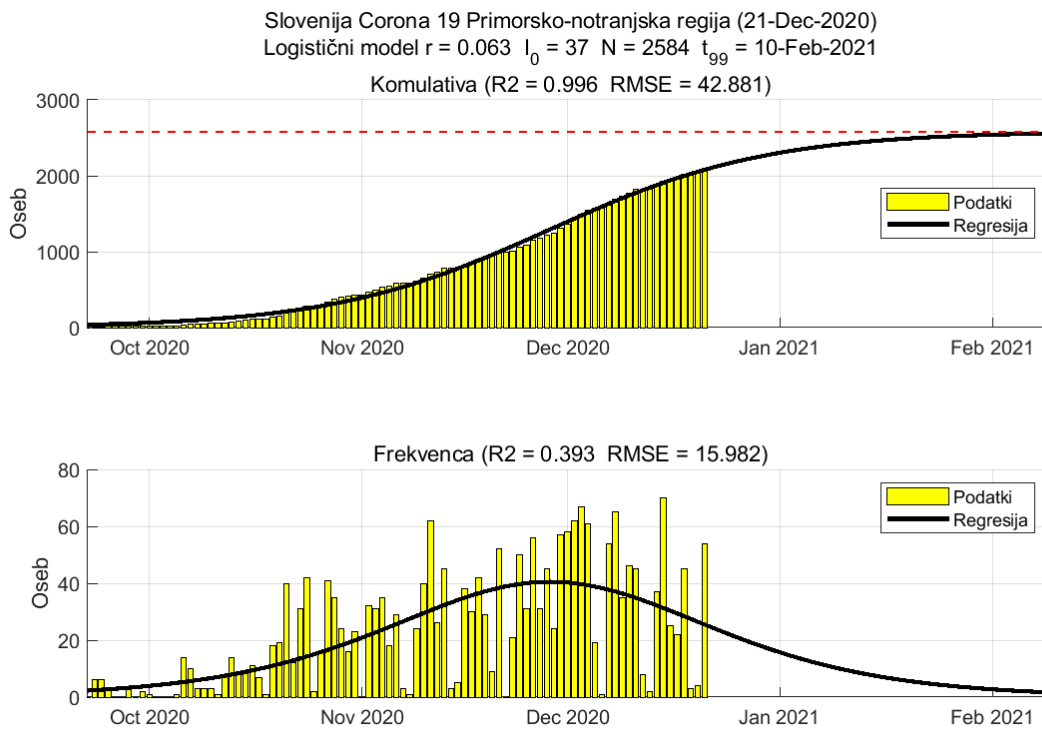

2.7. Jugovzhodna Slovenija

Slika 2.13.

Poglavje 2. Grafi

Slika 2.14.

Tabela 2.7. Ocene

	Ocena
Konec vala (99%)	16-Feb-2021
Pojavnost ob koncu vala	5
Končno število okužb	9748

2.8. Osrednja Slovenija

Slika 2.15.

Poglavje 2. Grafi

Slika 2.16.

Tabela 2.8. Ocene

	Ocena
Konec vala (99%)	09-Jan-2021
Pojavnost ob koncu vala	17
Končno število okužb	23776

2.9. Gorenjska

Slika 2.17.

Poglavje 2. Grafi

Slika 2.18.

Tabela 2.9. Ocene

	Ocena
Konec vala (99%)	26-Dec-2020
Pojavnost ob koncu vala	10
Končno število okužb	11621

2.10. Primorsko-notranjska

Slika 2.19.

Poglavje 2. Grafi

Slika 2.20.

Tabela 2.10. Ocene

	Ocena
Konec vala (99%)	10-Feb-2021
Pojavnost ob koncu vala	1
Končno število okužb	2584

2.11. Goriška

Slika 2.21.

Poglavje 2. Grafi

Slika 2.22.

Tabela 2.11. Ocene

	Ocena
Konec vala (99%)	24-Jan-2021
Pojavnost ob koncu vala	2
Končno število okužb	4030

2.12. Obalno-Kraška

Slika 2.23.