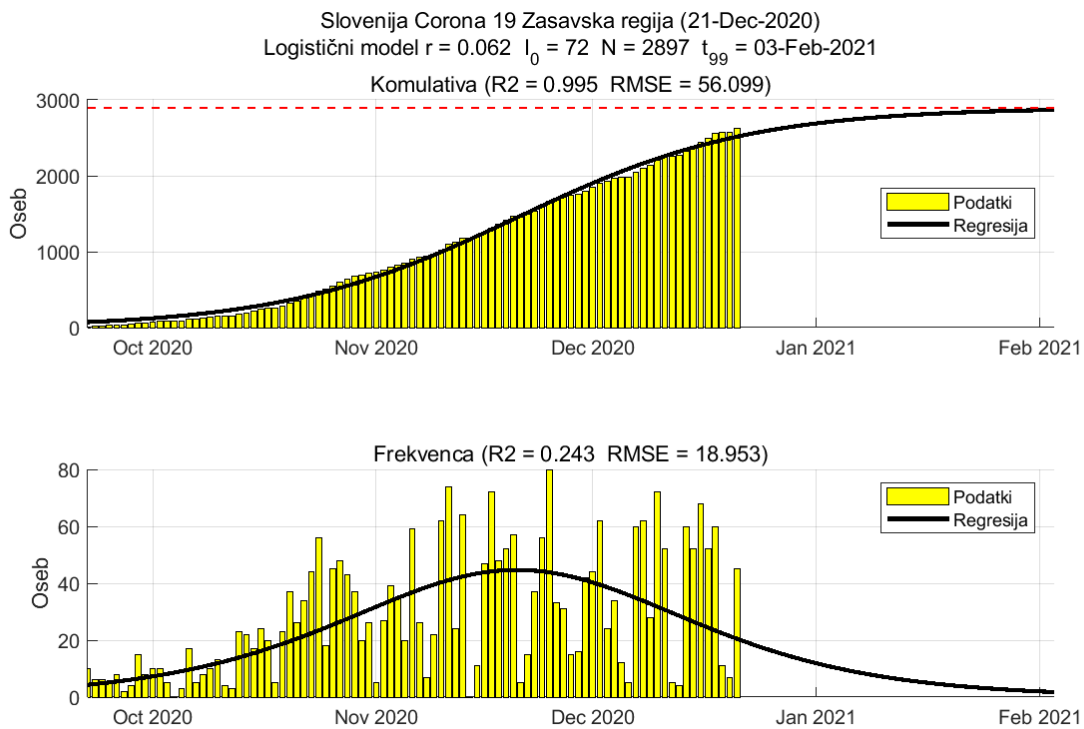

2.3. Koroška

Slika 2.5.

Poglavje 2. Grafi

Slika 2.6.

Tabela 2.3. Ocene

	Ocena
Konec vala (99%)	28-Jan-2021
Pojavnost ob koncu vala	3
Končno število okužb	4853

2.4. Savinjska

Slika 2.7.

Poglavje 2. Grafi

Slika 2.8.

Tabela 2.4. Ocene

	Ocena
Konec vala (99%)	31-Jan-2021
Pojavnost ob koncu vala	10
Končno število okužb	15607

2.5. Zasavska

Slika 2.9.

Poglavje 2. Grafi

Slika 2.10.

Tabela 2.5. Ocene

	Ocena
Konec vala (99%)	03-Feb-2021
Pojavnost ob koncu vala	1
Končno število okužb	2897

2.6. Posavska

Slika 2.11.

Poglavje 2. Grafi

Slika 2.12.

Tabela 2.6. Ocene

	Ocena
Konec vala (99%)	09-Mar-2021
Pojavnost ob koncu vala	3
Končno število okužb	5960

2.7. Jugovzhodna Slovenija

Slika 2.13.

Poglavje 2. Grafi

Slika 2.14.

Tabela 2.7. Ocene

	Ocena
Konec vala (99%)	16-Feb-2021
Pojavnost ob koncu vala	5
Končno število okužb	9748

2.8. Osrednja Slovenija

Slika 2.15.