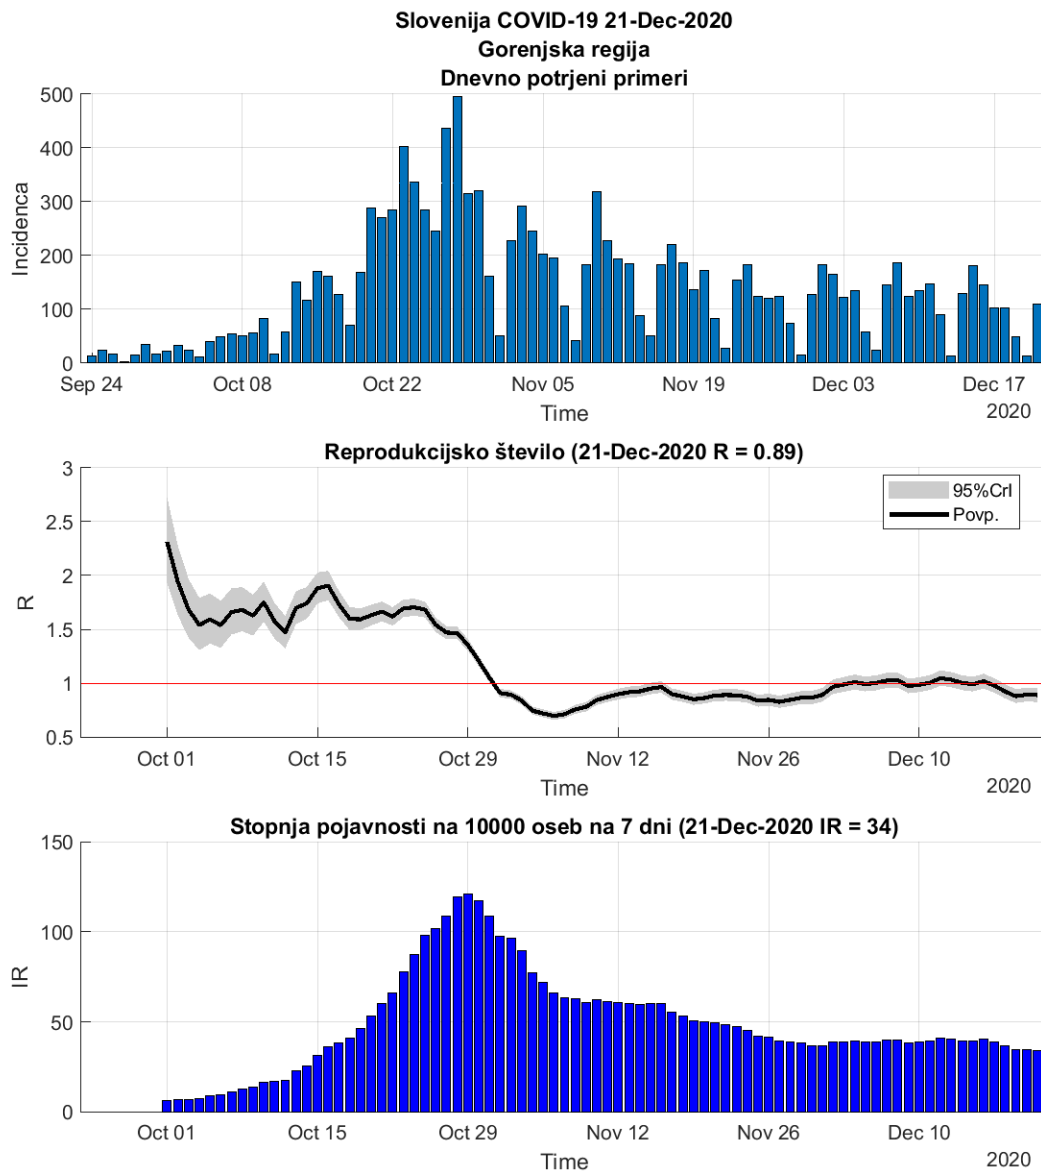

Tabela 2.5. Ocene

	Ocena
Konec vala (99%)	03-Feb-2021
Pojavnost ob koncu vala	1
Končno število okužb	2897

2.6. Posavska

Slika 2.11.

Poglavje 2. Grafi

Slika 2.12.

Tabela 2.6. Ocene

	Ocena
Konec vala (99%)	09-Mar-2021
Pojavnost ob koncu vala	3
Končno število okužb	5960

2.7. Jugovzhodna Slovenija

Slika 2.13.

Poglavje 2. Grafi

Slika 2.14.

Tabela 2.7. Ocene

	Ocena
Konec vala (99%)	16-Feb-2021
Pojavnost ob koncu vala	5
Končno število okužb	9748

2.8. Osrednja Slovenija

Slika 2.15.

Poglavje 2. Grafi

Slika 2.16.

Tabela 2.8. Ocene

	Ocena
Konec vala (99%)	09-Jan-2021
Pojavnost ob koncu vala	17
Končno število okužb	23776

2.9. Gorenjska

Slika 2.17.

Poglavje 2. Grafi

Slika 2.18.

Tabela 2.9. Ocene

	Ocena
Konec vala (99%)	26-Dec-2020
Pojavnost ob koncu vala	10
Končno število okužb	11621

2.10. Primorsko-notranjska

Slika 2.19.

Poglavje 2. Grafi

Slika 2.20.

Tabela 2.10. Ocene

	Ocena
Konec vala (99%)	10-Feb-2021
Pojavnost ob koncu vala	1
Končno število okužb	2584