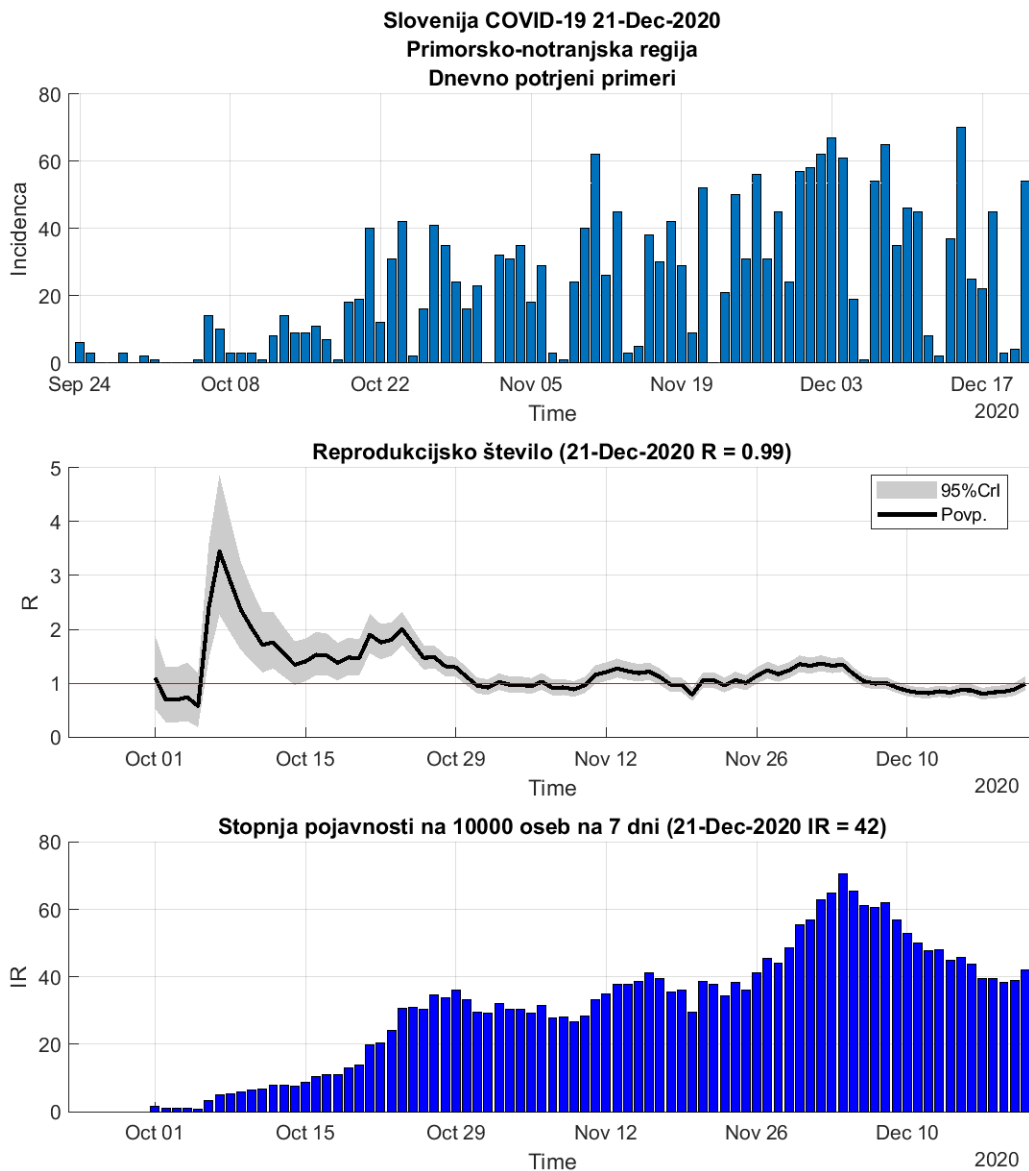

2.7. Jugovzhodna Slovenija

Slika 2.13.

Poglavje 2. Grafi

Slika 2.14.

Tabela 2.7. Ocene

	Ocena
Konec vala (99%)	16-Feb-2021
Pojavnost ob koncu vala	5
Končno število okužb	9748

2.8. Osrednja Slovenija

Slika 2.15.

Poglavje 2. Grafi

Slika 2.16.

Tabela 2.8. Ocene

	Ocena
Konec vala (99%)	09-Jan-2021
Pojavnost ob koncu vala	17
Končno število okužb	23776

2.9. Gorenjska

Slika 2.17.

Poglavje 2. Grafi

Slika 2.18.

Tabela 2.9. Ocene

	Ocena
Konec vala (99%)	26-Dec-2020
Pojavnost ob koncu vala	10
Končno število okužb	11621

2.10. Primorsko-notranjska

Slika 2.19.

Poglavje 2. Grafi

Slika 2.20.

Tabela 2.10. Ocene

	Ocena
Konec vala (99%)	10-Feb-2021
Pojavnost ob koncu vala	1
Končno število okužb	2584