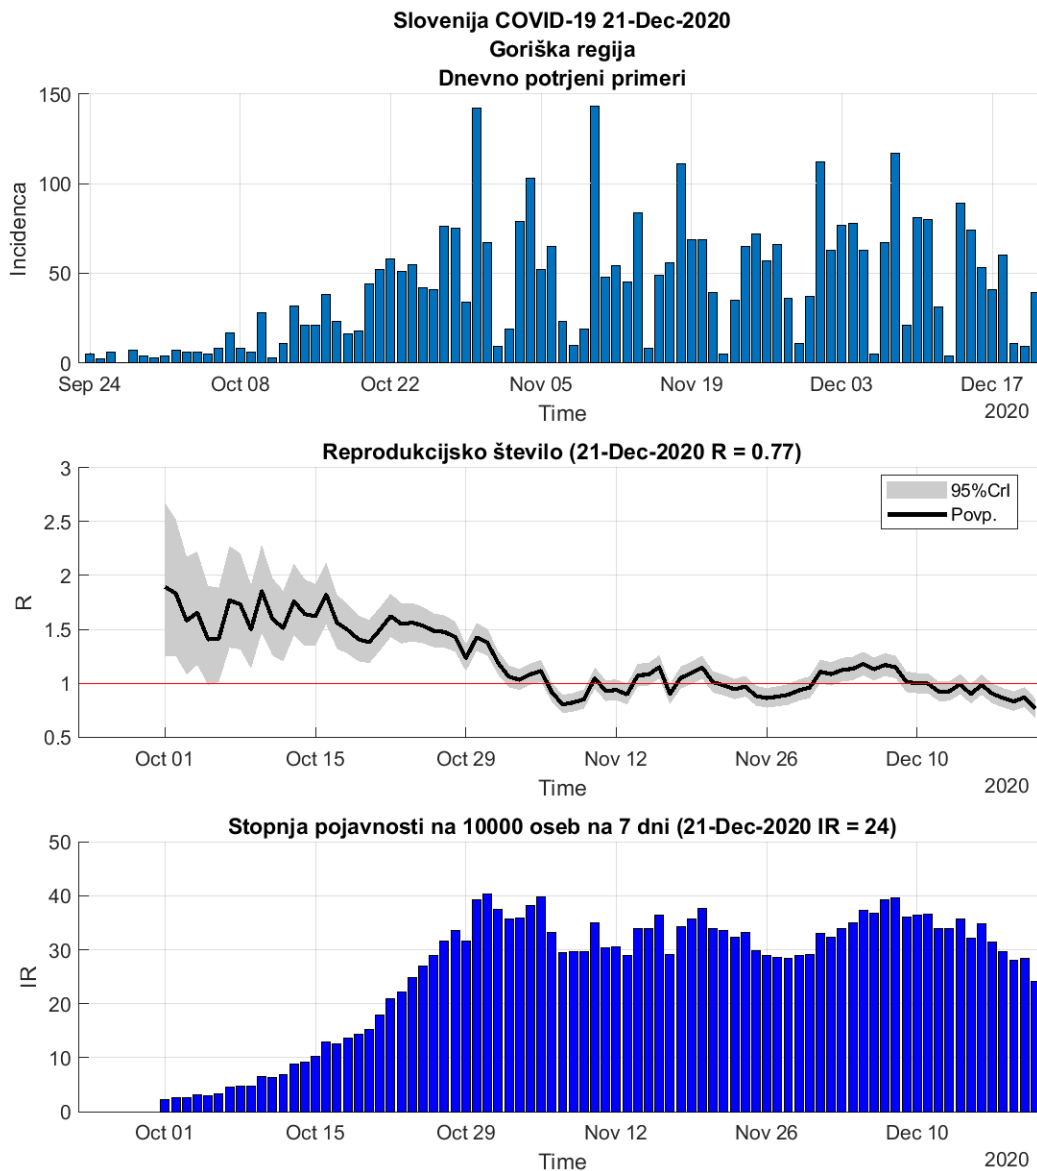

2.7. Jugovzhodna Slovenija

Slika 2.13.

Poglavje 2. Grafi

Slika 2.14.

Tabela 2.7. Ocene

	Ocena
Konec vala (99%)	16-Feb-2021
Pojavnost ob koncu vala	5
Končno število okužb	9748

2.8. Osrednja Slovenija

Slika 2.15.

Poglavje 2. Grafi

Slika 2.16.

Tabela 2.8. Ocene

	Ocena
Konec vala (99%)	09-Jan-2021
Pojavnost ob koncu vala	17
Končno število okužb	23776

2.9. Gorenjska

Slika 2.17.

Poglavje 2. Grafi

Slika 2.18.

Tabela 2.9. Ocene

	Ocena
Konec vala (99%)	26-Dec-2020
Pojavnost ob koncu vala	10
Končno število okužb	11621

2.10. Primorsko-notranjska

Slika 2.19.

Poglavje 2. Grafi

Slika 2.20.

Tabela 2.10. Ocene

	Ocena
Konec vala (99%)	10-Feb-2021
Pojavnost ob koncu vala	1
Končno število okužb	2584

2.11. Goriška

Slika 2.21.

Poglavje 2. Grafi

Slika 2.22.

Tabela 2.11. Ocene

	Ocena
Konec vala (99%)	24-Jan-2021
Pojavnost ob koncu vala	2
Končno število okužb	4030

2.12. Obalno-Kraška

Slika 2.23.