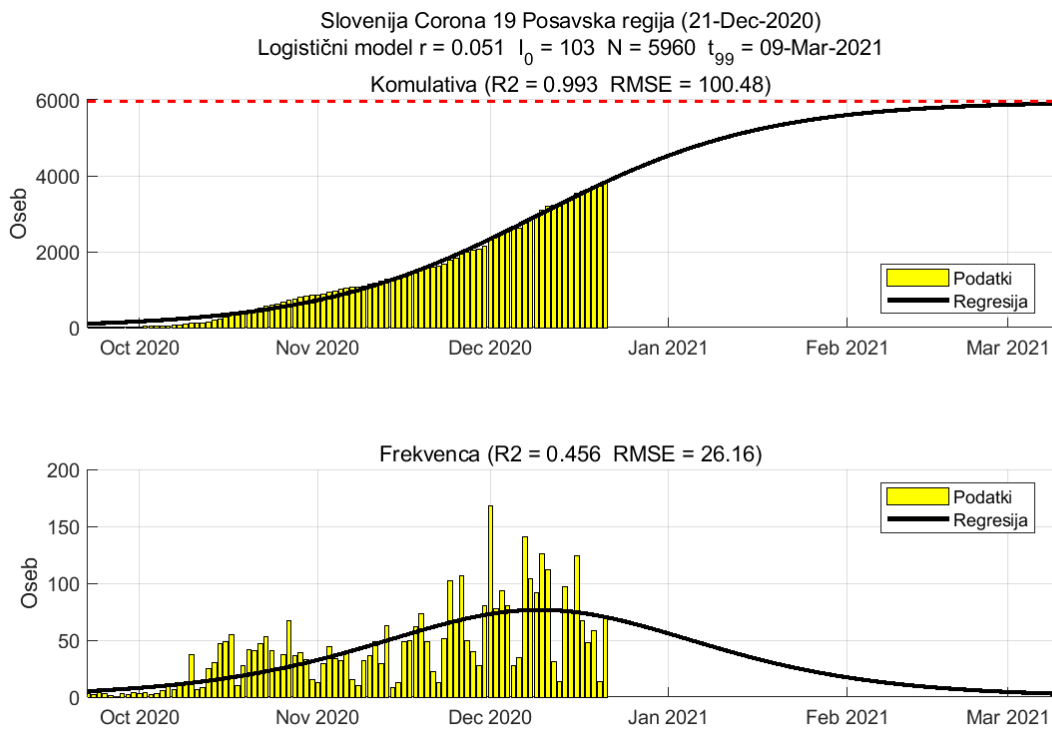

2.3. Koroška

Slika 2.5.

Poglavje 2. Grafi

Slika 2.6.

Tabela 2.3. Ocene

	Ocena
Konec vala (99%)	28-Jan-2021
Pojavnost ob koncu vala	3
Končno število okužb	4853

2.4. Savinjska

Slika 2.7.

Poglavje 2. Grafi

Slika 2.8.

Tabela 2.4. Ocene

	Ocena
Konec vala (99%)	31-Jan-2021
Pojavnost ob koncu vala	10
Končno število okužb	15607

2.5. Zasavska

Slika 2.9.

Poglavje 2. Grafi

Slika 2.10.

Tabela 2.5. Ocene

	Ocena
Konec vala (99%)	03-Feb-2021
Pojavnost ob koncu vala	1
Končno število okužb	2897

2.6. Posavska

Slika 2.11.

Poglavje 2. Grafi

Slika 2.12.

Tabela 2.6. Ocene

	Ocena
Konec vala (99%)	09-Mar-2021
Pojavnost ob koncu vala	3
Končno število okužb	5960

2.7. Jugovzhodna Slovenija

Slika 2.13.

Poglavje 2. Grafi

Slika 2.14.

Tabela 2.7. Ocene

	Ocena
Konec vala (99%)	16-Feb-2021
Pojavnost ob koncu vala	5
Končno število okužb	9748

2.8. Osrednja Slovenija

Slika 2.15.