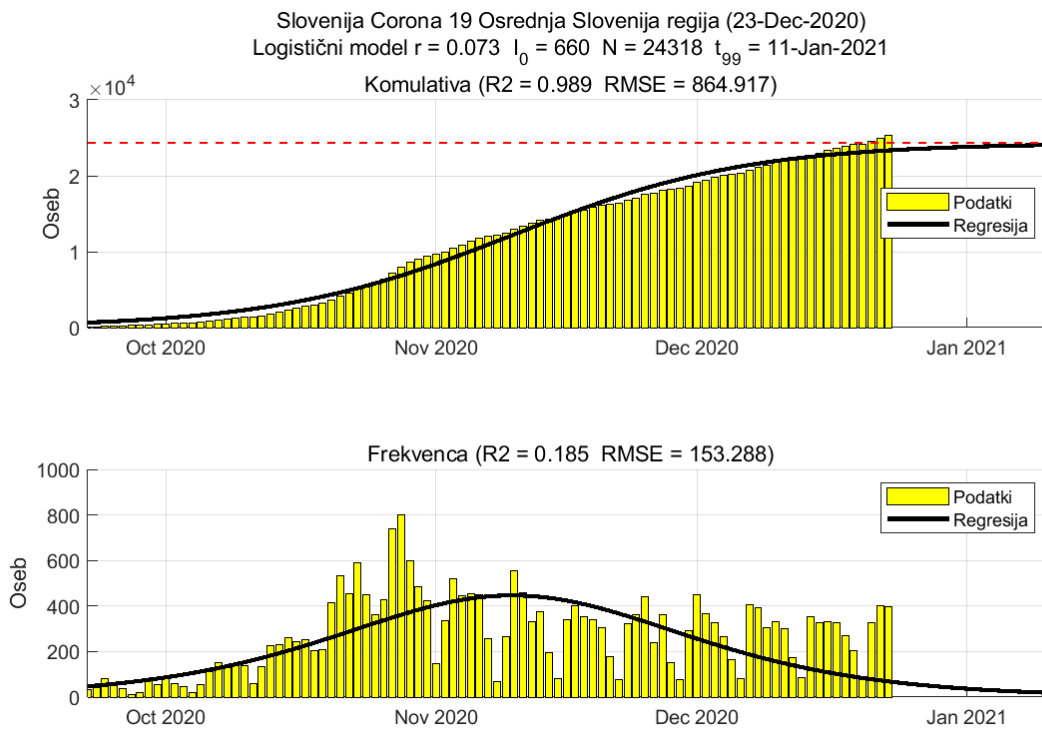

Poglavje 2. Grafi

Slika 2.8.

Tabela 2.4. Ocene

	Ocena
Konec vala (99%)	03-Feb-2021
Pojavnost ob koncu vala	9
Končno število okužb	16038

2.5. Zasavska

Slika 2.9.

Poglavje 2. Grafi

Slika 2.10.

Tabela 2.5. Ocene

	Ocena
Konec vala (99%)	06-Feb-2021
Pojavnost ob koncu vala	1
Končno število okužb	2995

2.6. Posavska

Slika 2.11.

Poglavje 2. Grafi

Slika 2.12.

Tabela 2.6. Ocene

	Ocena
Konec vala (99%)	11-Mar-2021
Pojavnost ob koncu vala	3
Končno število okužb	6095

2.7. Jugovzhodna Slovenija

Slika 2.13.

Poglavje 2. Grafi

Slika 2.14.

Tabela 2.7. Ocene

	Ocena
Konec vala (99%)	21-Feb-2021
Pojavnost ob koncu vala	5
Končno število okužb	10302

2.8. Osrednja Slovenija

Slika 2.15.

Poglavje 2. Grafi

Slika 2.16.

Tabela 2.8. Ocene

	Ocena
Konec vala (99%)	11-Jan-2021
Pojavnost ob koncu vala	18
Končno število okužb	24318

2.9. Gorenjska

Slika 2.17.

Poglavje 2. Grafi

Slika 2.18.