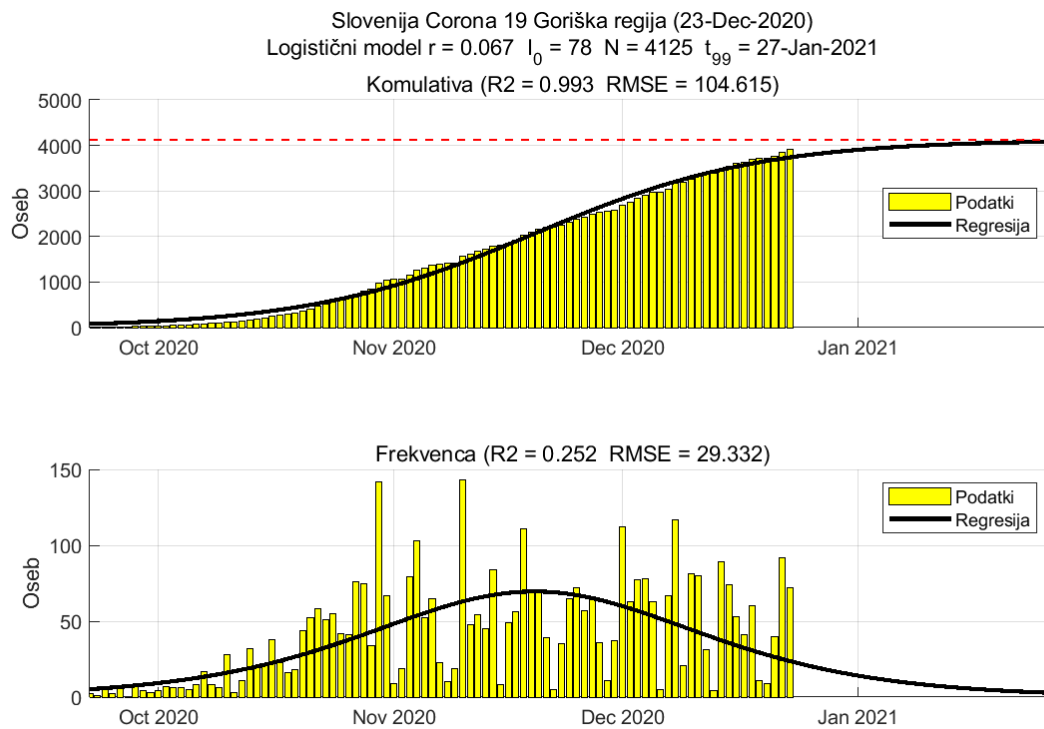

2.7. Jugovzhodna Slovenija

Slika 2.13.

Poglavje 2. Grafi

Slika 2.14.

Tabela 2.7. Ocene

	Ocena
Konec vala (99%)	21-Feb-2021
Pojavnost ob koncu vala	5
Končno število okužb	10302

2.8. Osrednja Slovenija

Slika 2.15.

Poglavje 2. Grafi

Slika 2.16.

Tabela 2.8. Ocene

	Ocena
Konec vala (99%)	11-Jan-2021
Pojavnost ob koncu vala	18
Končno število okužb	24318

2.9. Gorenjska

Slika 2.17.

Poglavje 2. Grafi

Slika 2.18.

Tabela 2.9. Ocene

	Ocena
Konec vala (99%)	28-Dec-2020
Pojavnost ob koncu vala	9
Končno število okužb	11797

2.10. Primorsko-notranjska

Slika 2.19.

Poglavje 2. Grafi

Slika 2.20.

Tabela 2.10. Ocene

	Ocena
Konec vala (99%)	11-Feb-2021
Pojavnost ob koncu vala	1
Končno število okužb	2618

2.11. Goriška

Slika 2.21.

Poglavje 2. Grafi

Slika 2.22.

Tabela 2.11. Ocene

	Ocena
Konec vala (99%)	27-Jan-2021
Pojavnost ob koncu vala	2
Končno število okužb	4125

2.12. Obalno-Kraška

Slika 2.23.