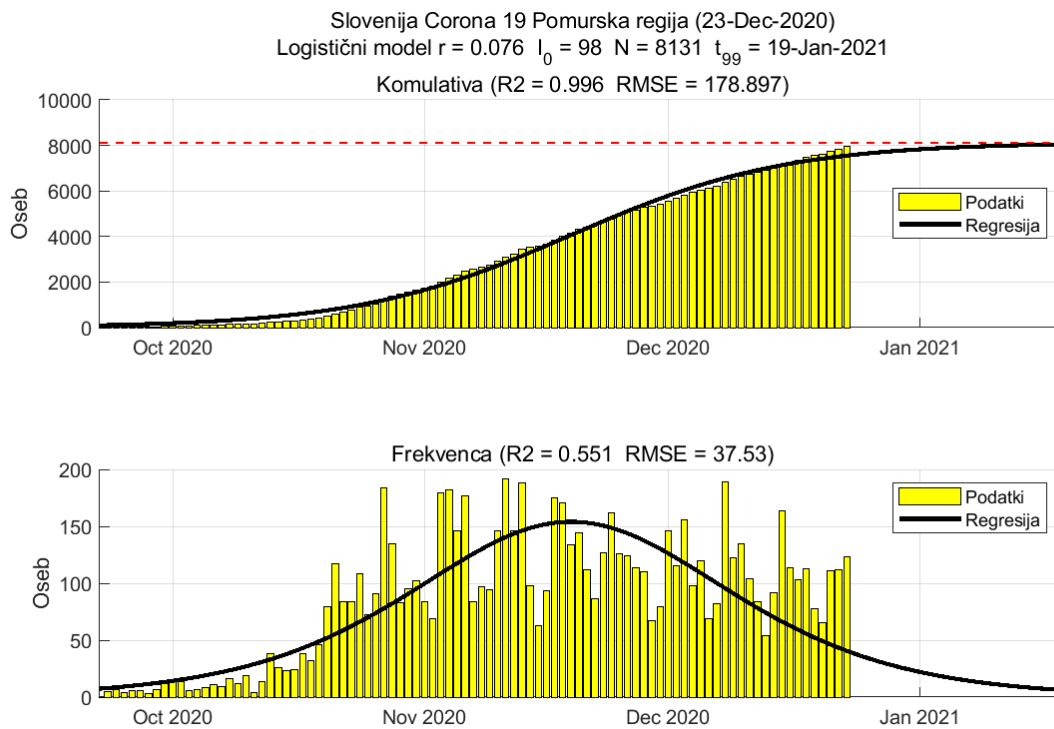

Poglavje 1. Stanje

Tabela 1.1. Ocene stanja

Regija	Skupaj	Aktivni	7 povp	Razšir.	Incidenca	Prirast %	R	Prirast %
Goriška	4036	737	46	341	27	+6.2	0.94	+11.0
Gorenjska	12931	1503	95	622	32	+0.0	0.89	+2.6
Osrednja Slovenija	26669	3902	286	481	36	+3.4	1.06	+3.7
Obalno-Kraška	3514	852	60	301	36	-5.6	1.01	-6.7
Primorsko-notranjska	2358	447	31	444	40	+3.4	0.98	+4.3
Koroška	4743	715	50	670	49	+9.7	1.00	+11.2
Zasavska	2910	610	42	509	52	-3.3	1.00	-3.6
Podravska	17540	3358	256	537	55	+7.6	1.09	+8.1
Savinjska	15550	3034	206	602	56	+8.4	0.98	+10.6
Pomurska	8279	1452	101	724	62	+1.3	0.96	+1.6
Posavska	4143	1106	75	545	69	+1.5	1.05	+3.6
Jugovzhodna Slovenija	8768	2260	165	601	79	+4.4	1.08	+3.9

Razširjenost na 10000

Incidenca na 10000 oseb na 7 dni

R 7 dnevno povprečje

Poglavje 2. Grafi

2.1. Pomurska

Slika 2.1.

Poglavje 2. Grafi

Slika 2.2.

Tabela 2.1. Ocene

	Ocena
Konec vala (99%)	19-Jan-2021
Pojavnost ob koncu vala	5
Končno število okužb	8131

2.2. Podravska

Slika 2.3.

Poglavje 2. Grafi

Slika 2.4.

Tabela 2.2. Ocene

	Ocena
Konec vala (99%)	30-Jan-2021
Pojavnost ob koncu vala	12
Končno število okužb	18519

2.3. Koroška

Slika 2.5.

Poglavje 2. Grafi

Slika 2.6.

Tabela 2.3. Ocene

	Ocena
Konec vala (99%)	29-Jan-2021
Pojavnost ob koncu vala	3
Končno število okužb	4918

2.4. Savinjska

Slika 2.7.