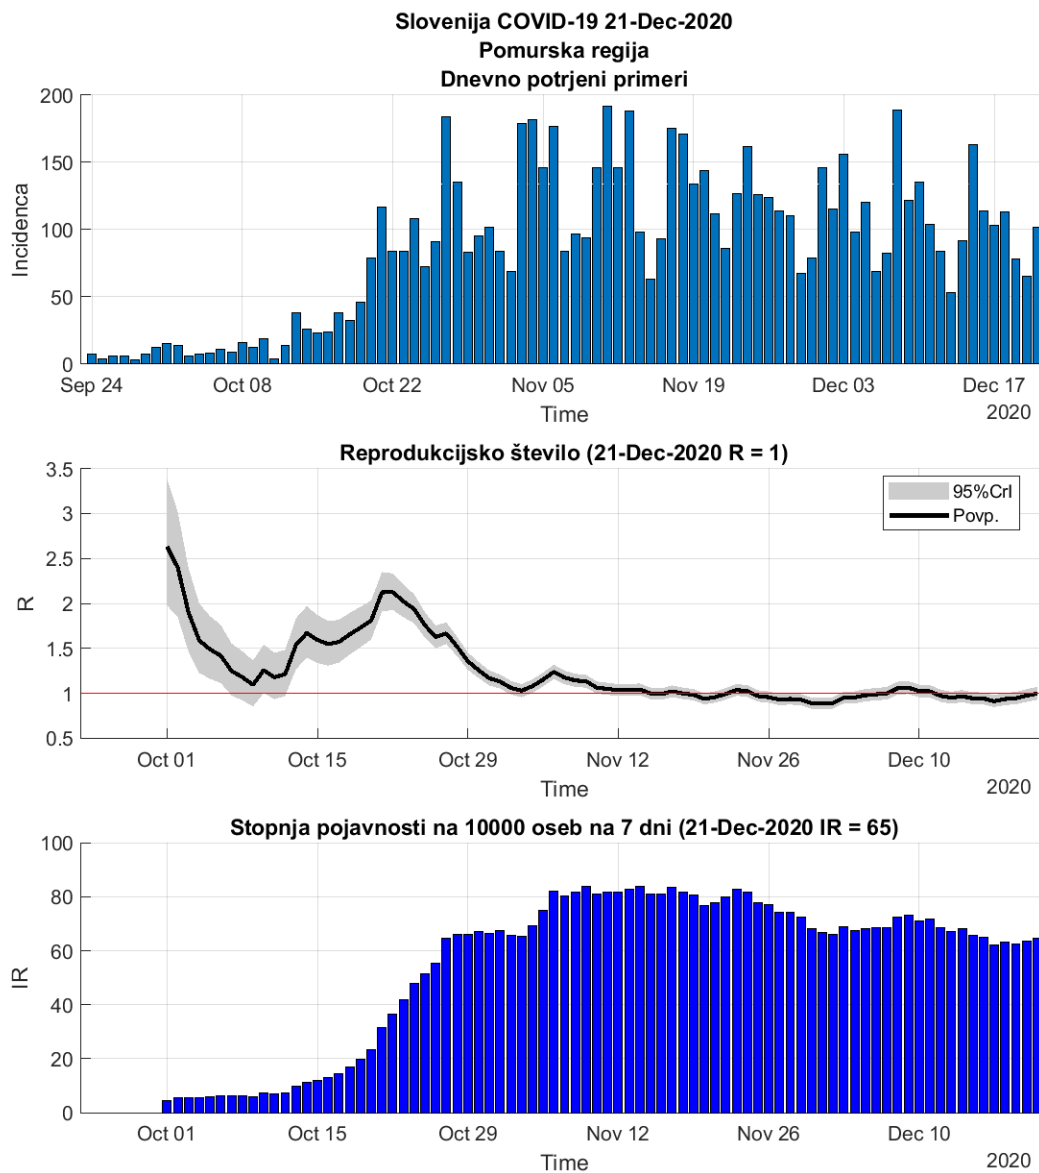

Poglavje 1. Stanje

Tabela 1.1. Ocene stanja

Regija	Skupaj	Aktivni	7 povp	Razšir.	Incidenca	Prirast %	R	Prirast %
Goriška	4036	737	46	341	27	+6.2	0.94	+11.0
Gorenjska	12931	1503	95	622	32	+0.0	0.89	+2.6
Osrednja Slovenija	26669	3902	286	481	36	+3.4	1.06	+3.7
Obalno-Kraška	3514	852	60	301	36	-5.6	1.01	-6.7
Primorsko-notranjska	2358	447	31	444	40	+3.4	0.98	+4.3
Koroška	4743	715	50	670	49	+9.7	1.00	+11.2
Zasavska	2910	610	42	509	52	-3.3	1.00	-3.6
Podravska	17540	3358	256	537	55	+7.6	1.09	+8.1
Savinjska	15550	3034	206	602	56	+8.4	0.98	+10.6
Pomurska	8279	1452	101	724	62	+1.3	0.96	+1.6
Posavska	4143	1106	75	545	69	+1.5	1.05	+3.6
Jugovzhodna Slovenija	8768	2260	165	601	79	+4.4	1.08	+3.9

Razširjenost na 10000

Incidenca na 10000 oseb na 7 dni

R 7 dnevno povprečje

Poglavje 2. Grafi

2.1. Pomurska

Slika 2.1.

Poglavje 2. Grafi

Slika 2.2.

Tabela 2.1. Ocene

	Ocena
Konec vala (99%)	19-Jan-2021
Pojavnost ob koncu vala	5
Končno število okužb	8131

2.2. Podravska

Slika 2.3.

Poglavje 2. Grafi

Slika 2.4.

Tabela 2.2. Ocene

	Ocena
Konec vala (99%)	30-Jan-2021
Pojavnost ob koncu vala	12
Končno število okužb	18519

2.3. Koroška

Slika 2.5.

Poglavje 2. Grafi

Slika 2.6.

Tabela 2.3. Ocene

	Ocena
Konec vala (99%)	29-Jan-2021
Pojavnost ob koncu vala	3
Končno število okužb	4918

2.4. Savinjska

Slika 2.7.