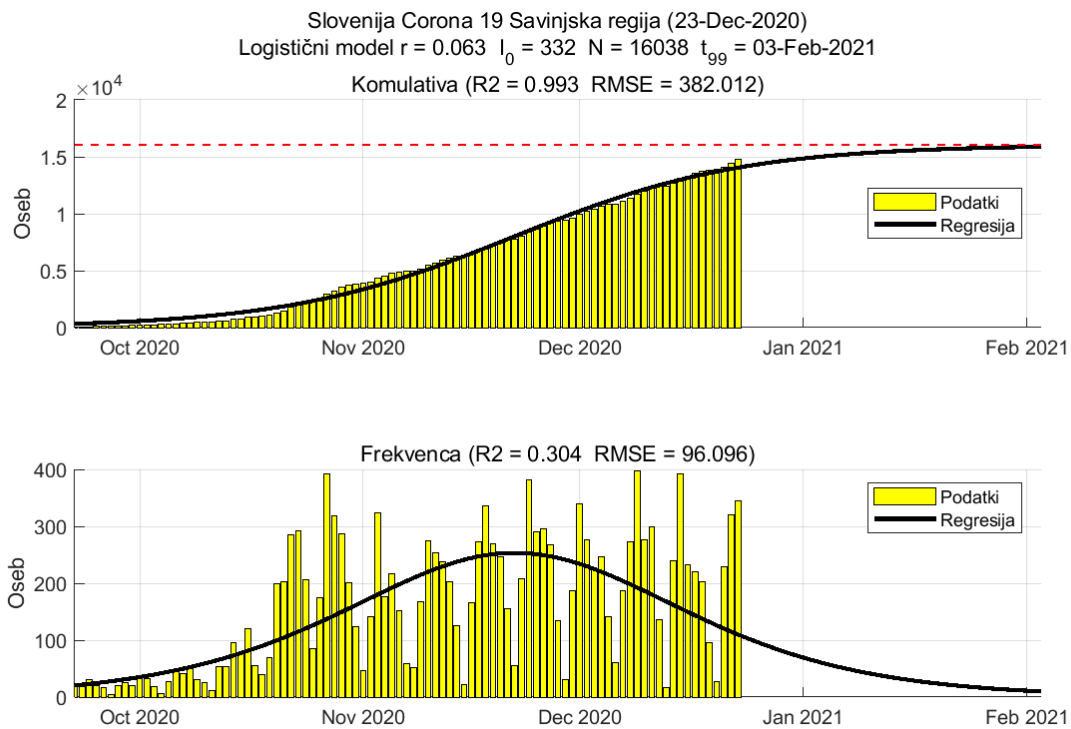

Tabela 2.1. Ocene

	Ocena
Konec vala (99%)	19-Jan-2021
Pojavnost ob koncu vala	5
Končno število okužb	8131

2.2. Podravska

Slika 2.3.

Poglavje 2. Grafi

Slika 2.4.

Tabela 2.2. Ocene

	Ocena
Konec vala (99%)	30-Jan-2021
Pojavnost ob koncu vala	12
Končno število okužb	18519

2.3. Koroška

Slika 2.5.

Poglavje 2. Grafi

Slika 2.6.

Tabela 2.3. Ocene

	Ocena
Konec vala (99%)	29-Jan-2021
Pojavnost ob koncu vala	3
Končno število okužb	4918

2.4. Savinjska

Slika 2.7.

Poglavje 2. Grafi

Slika 2.8.

Tabela 2.4. Ocene

	Ocena
Konec vala (99%)	03-Feb-2021
Pojavnost ob koncu vala	9
Končno število okužb	16038

2.5. Zasavska

Slika 2.9.

Poglavje 2. Grafi

Slika 2.10.

Tabela 2.5. Ocene

	Ocena
Konec vala (99%)	06-Feb-2021
Pojavnost ob koncu vala	1
Končno število okužb	2995

2.6. Posavska

Slika 2.11.

Poglavje 2. Grafi

Slika 2.12.

Tabela 2.6. Ocene

	Ocena
Konec vala (99%)	11-Mar-2021
Pojavnost ob koncu vala	3
Končno število okužb	6095