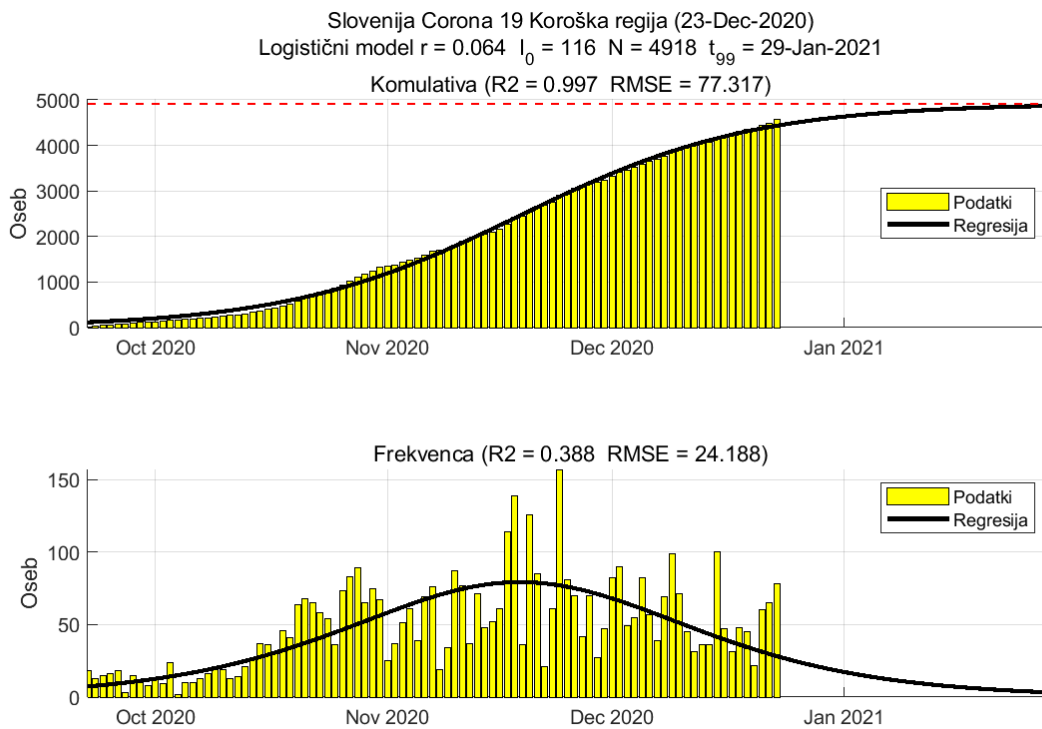

Poglavje 1. Stanje

Tabela 1.1. Ocene stanja

Regija	Skupaj	Aktivni	7 povp	Razšir.	Incidenca	Prirast %	R	Prirast %
Goriška	4036	737	46	341	27	+6.2	0.94	+11.0
Gorenjska	12931	1503	95	622	32	+0.0	0.89	+2.6
Osrednja Slovenija	26669	3902	286	481	36	+3.4	1.06	+3.7
Obalno-Kraška	3514	852	60	301	36	-5.6	1.01	-6.7
Primorsko-notranjska	2358	447	31	444	40	+3.4	0.98	+4.3
Koroška	4743	715	50	670	49	+9.7	1.00	+11.2
Zasavska	2910	610	42	509	52	-3.3	1.00	-3.6
Podravska	17540	3358	256	537	55	+7.6	1.09	+8.1
Savinjska	15550	3034	206	602	56	+8.4	0.98	+10.6
Pomurska	8279	1452	101	724	62	+1.3	0.96	+1.6
Posavska	4143	1106	75	545	69	+1.5	1.05	+3.6
Jugovzhodna Slovenija	8768	2260	165	601	79	+4.4	1.08	+3.9

Tabela 2.1. Ocene

	Ocena
Konec vala (99%)	19-Jan-2021
Pojavnost ob koncu vala	5
Končno število okužb	8131

2.2. Podravska

Slika 2.3.

Poglavje 2. Grafi

Slika 2.4.

Tabela 2.2. Ocene

	Ocena
Konec vala (99%)	30-Jan-2021
Pojavnost ob koncu vala	12
Končno število okužb	18519

2.3. Koroška

Slika 2.5.

Poglavje 2. Grafi

Slika 2.6.

Tabela 2.3. Ocene

	Ocena
Konec vala (99%)	29-Jan-2021
Pojavnost ob koncu vala	3
Končno število okužb	4918

2.4. Savinjska

Slika 2.7.

Poglavje 2. Grafi

Slika 2.8.

Tabela 2.4. Ocene

	Ocena
Konec vala (99%)	03-Feb-2021
Pojavnost ob koncu vala	9
Končno število okužb	16038

2.5. Zasavska

Slika 2.9.

Poglavje 2. Grafi

Slika 2.10.