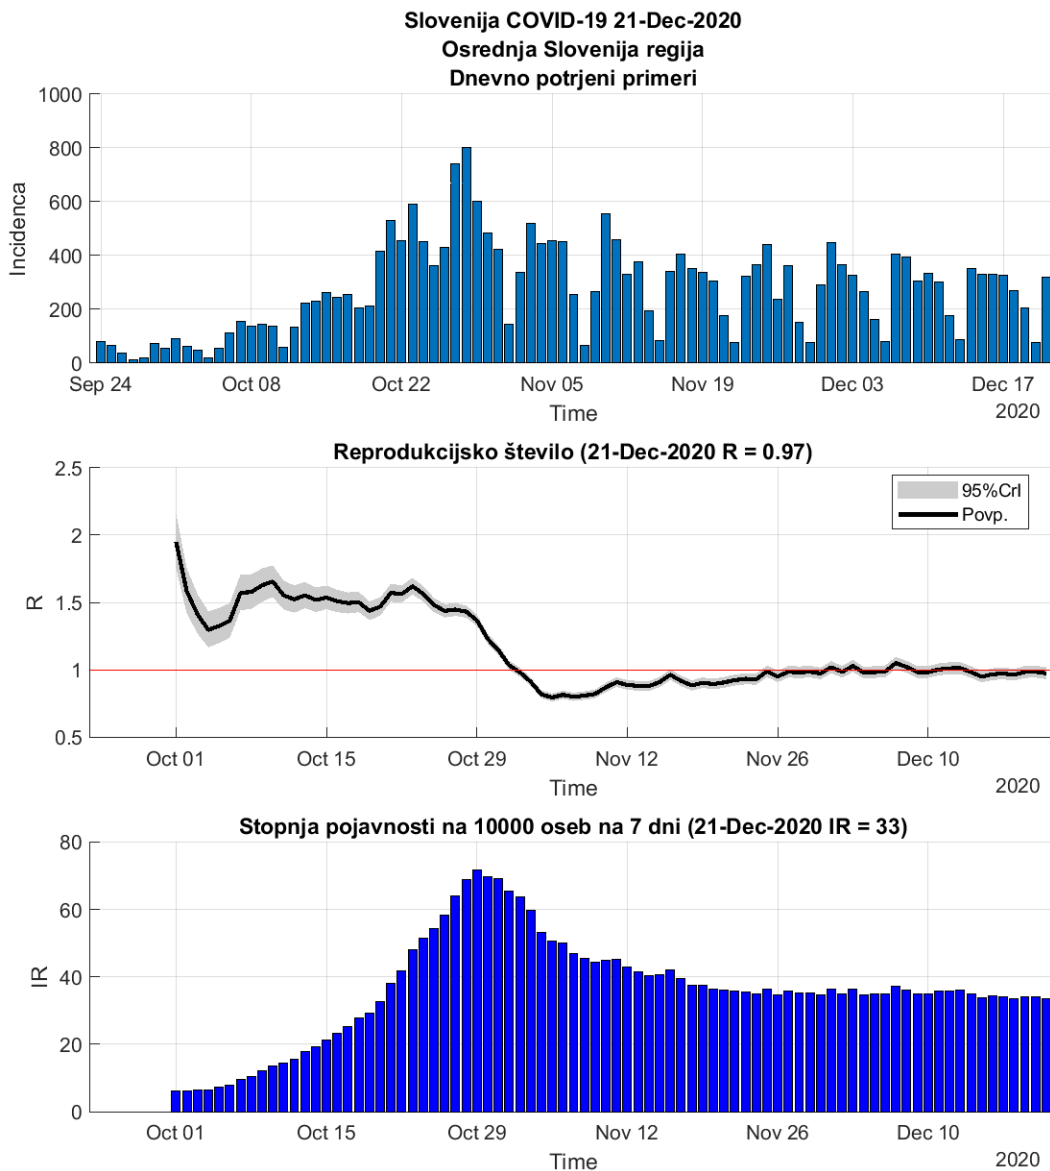

Tabela 2.5. Ocene

	Ocena
Konec vala (99%)	06-Feb-2021
Pojavnost ob koncu vala	1
Končno število okužb	2995

2.6. Posavska

Slika 2.11.

Poglavje 2. Grafi

Slika 2.12.

Tabela 2.6. Ocene

	Ocena
Konec vala (99%)	11-Mar-2021
Pojavnost ob koncu vala	3
Končno število okužb	6095

2.7. Jugovzhodna Slovenija

Slika 2.13.

Poglavje 2. Grafi

Slika 2.14.

Tabela 2.7. Ocene

	Ocena
Konec vala (99%)	21-Feb-2021
Pojavnost ob koncu vala	5
Končno število okužb	10302

2.8. Osrednja Slovenija

Slika 2.15.

Poglavje 2. Grafi

Slika 2.16.

Tabela 2.8. Ocene

	Ocena
Konec vala (99%)	11-Jan-2021
Pojavnost ob koncu vala	18
Končno število okužb	24318

2.9. Gorenjska

Slika 2.17.

Poglavje 2. Grafi

Slika 2.18.

Tabela 2.9. Ocene

	Ocena
Konec vala (99%)	28-Dec-2020
Pojavnost ob koncu vala	9
Končno število okužb	11797

2.10. Primorsko-notranjska

Slika 2.19.

Poglavje 2. Grafi

Slika 2.20.

Tabela 2.10. Ocene

	Ocena
Konec vala (99%)	11-Feb-2021
Pojavnost ob koncu vala	1
Končno število okužb	2618