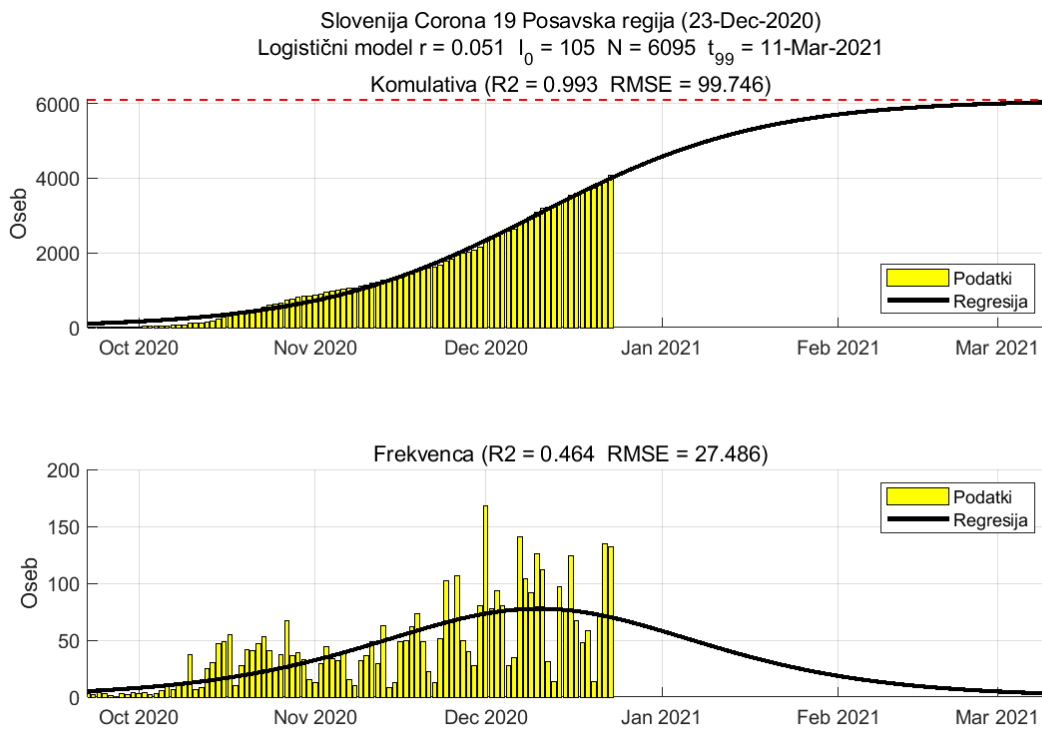

2.3. Koroška

Slika 2.5.

Poglavje 2. Grafi

Slika 2.6.

Tabela 2.3. Ocene

	Ocena
Konec vala (99%)	29-Jan-2021
Pojavnost ob koncu vala	3
Končno število okužb	4918

2.4. Savinjska

Slika 2.7.

Poglavje 2. Grafi

Slika 2.8.

Tabela 2.4. Ocene

	Ocena
Konec vala (99%)	03-Feb-2021
Pojavnost ob koncu vala	9
Končno število okužb	16038

2.5. Zasavska

Slika 2.9.

Poglavje 2. Grafi

Slika 2.10.

Tabela 2.5. Ocene

	Ocena
Konec vala (99%)	06-Feb-2021
Pojavnost ob koncu vala	1
Končno število okužb	2995

2.6. Posavska

Slika 2.11.

Poglavje 2. Grafi

Slika 2.12.

Tabela 2.6. Ocene

	Ocena
Konec vala (99%)	11-Mar-2021
Pojavnost ob koncu vala	3
Končno število okužb	6095

2.7. Jugovzhodna Slovenija

Slika 2.13.

Poglavje 2. Grafi

Slika 2.14.

Tabela 2.7. Ocene

	Ocena
Konec vala (99%)	21-Feb-2021
Pojavnost ob koncu vala	5
Končno število okužb	10302

2.8. Osrednja Slovenija

Slika 2.15.