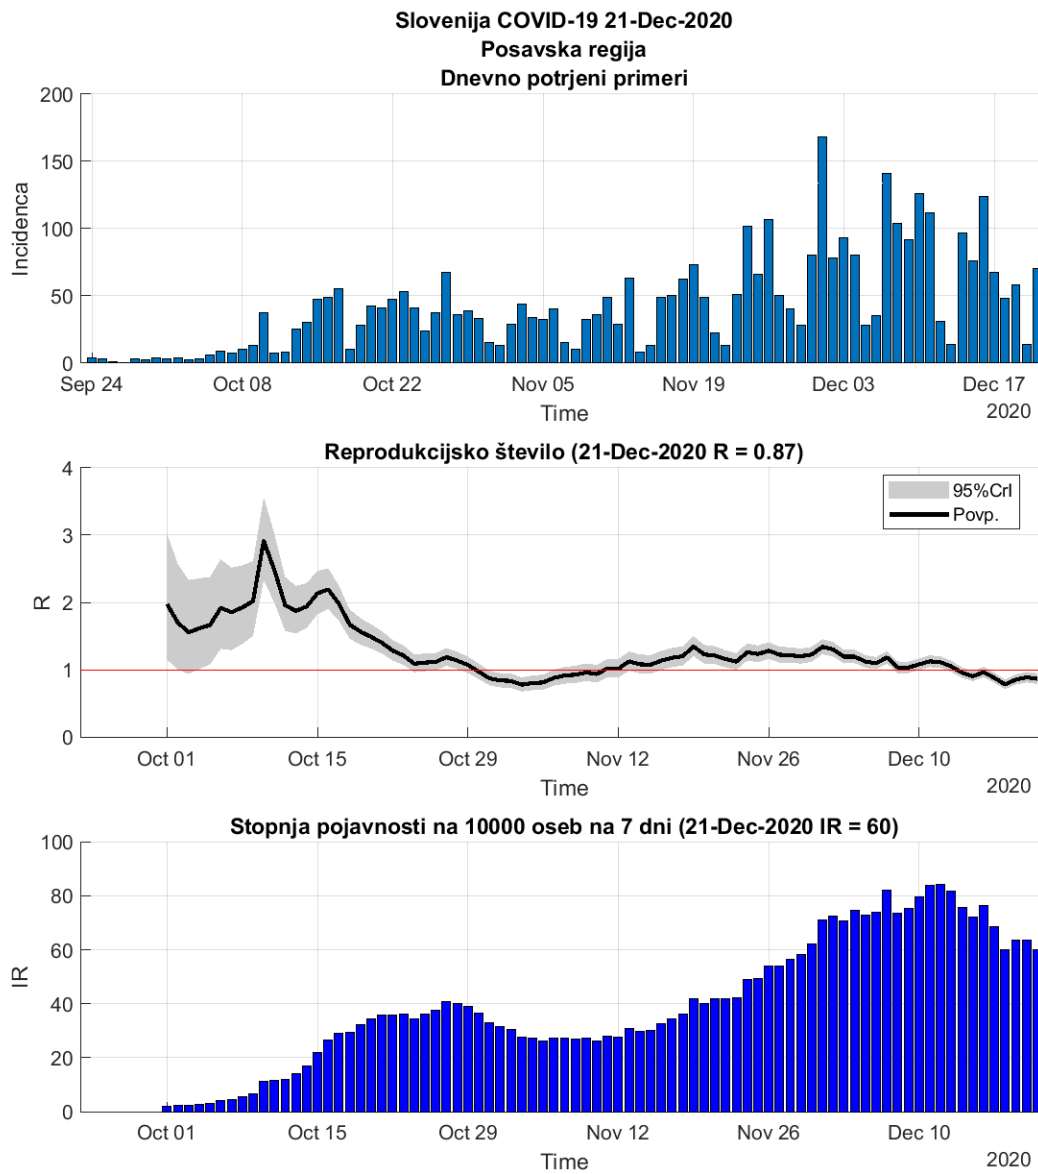

2.3. Koroška

Slika 2.5.

Poglavje 2. Grafi

Slika 2.6.

Tabela 2.3. Ocene

	Ocena
Konec vala (99%)	29-Jan-2021
Pojavnost ob koncu vala	3
Končno število okužb	4918

2.4. Savinjska

Slika 2.7.

Poglavje 2. Grafi

Slika 2.8.

Tabela 2.4. Ocene

	Ocena
Konec vala (99%)	03-Feb-2021
Pojavnost ob koncu vala	9
Končno število okužb	16038

2.5. Zasavska

Slika 2.9.

Poglavje 2. Grafi

Slika 2.10.

Tabela 2.5. Ocene

	Ocena
Konec vala (99%)	06-Feb-2021
Pojavnost ob koncu vala	1
Končno število okužb	2995

2.6. Posavska

Slika 2.11.

Poglavje 2. Grafi

Slika 2.12.

Tabela 2.6. Ocene

	Ocena
Konec vala (99%)	11-Mar-2021
Pojavnost ob koncu vala	3
Končno število okužb	6095

2.7. Jugovzhodna Slovenija

Slika 2.13.

Poglavje 2. Grafi

Slika 2.14.

Tabela 2.7. Ocene

	Ocena
Konec vala (99%)	21-Feb-2021
Pojavnost ob koncu vala	5
Končno število okužb	10302

2.8. Osrednja Slovenija

Slika 2.15.