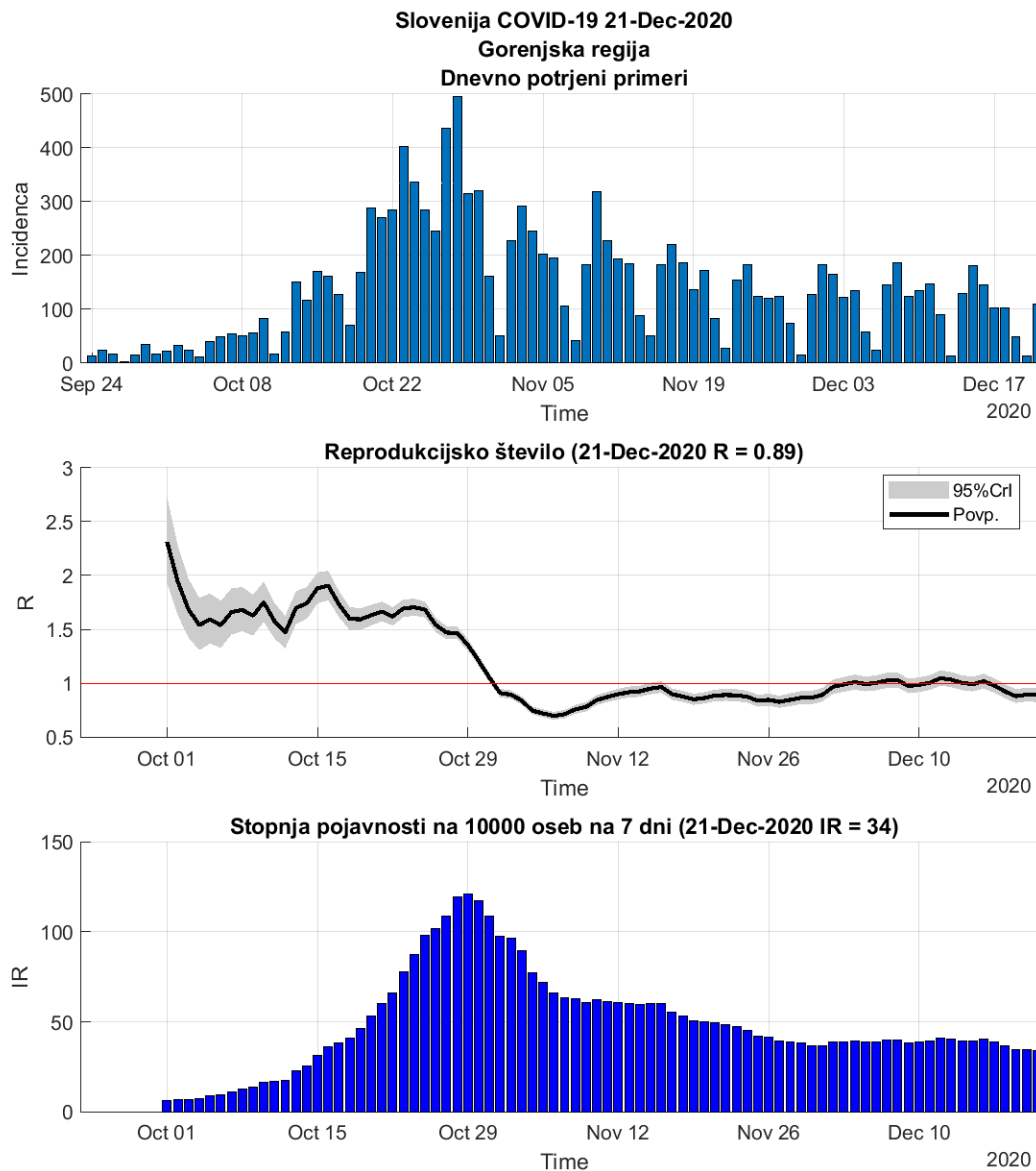

Tabela 2.5. Ocene

	Ocena
Konec vala (99%)	06-Feb-2021
Pojavnost ob koncu vala	1
Končno število okužb	2995

2.6. Posavska

Slika 2.11.

Poglavje 2. Grafi

Slika 2.12.

Tabela 2.6. Ocene

	Ocena
Konec vala (99%)	11-Mar-2021
Pojavnost ob koncu vala	3
Končno število okužb	6095

2.7. Jugovzhodna Slovenija

Slika 2.13.

Poglavje 2. Grafi

Slika 2.14.

Tabela 2.7. Ocene

	Ocena
Konec vala (99%)	21-Feb-2021
Pojavnost ob koncu vala	5
Končno število okužb	10302

2.8. Osrednja Slovenija

Slika 2.15.

Poglavje 2. Grafi

Slika 2.16.

Tabela 2.8. Ocene

	Ocena
Konec vala (99%)	11-Jan-2021
Pojavnost ob koncu vala	18
Končno število okužb	24318

2.9. Gorenjska

Slika 2.17.

Poglavje 2. Grafi

Slika 2.18.

Tabela 2.9. Ocene

	Ocena
Konec vala (99%)	28-Dec-2020
Pojavnost ob koncu vala	9
Končno število okužb	11797

2.10. Primorsko-notranjska

Slika 2.19.

Poglavje 2. Grafi

Slika 2.20.

Tabela 2.10. Ocene

	Ocena
Konec vala (99%)	11-Feb-2021
Pojavnost ob koncu vala	1
Končno število okužb	2618