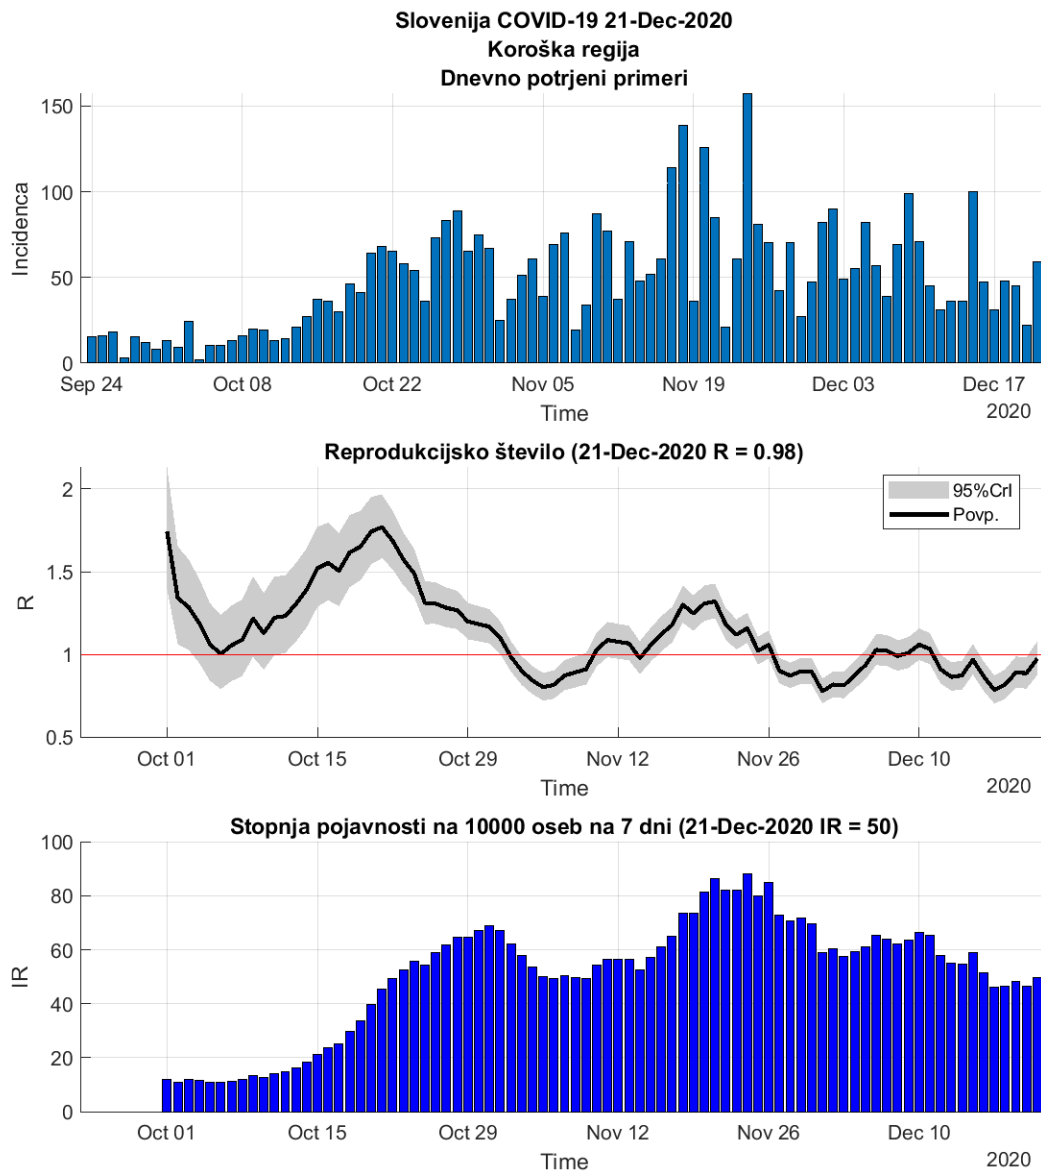

Poglavje 1. Stanje

Tabela 1.1. Ocene stanja

Regija	Skupaj	Aktivni	7 povp	Razšir.	Incidenca	Prirast %	R	Prirast %
Goriška	4036	737	46	341	27	+6.2	0.94	+11.0
Gorenjska	12931	1503	95	622	32	+0.0	0.89	+2.6
Osrednja Slovenija	26669	3902	286	481	36	+3.4	1.06	+3.7
Obalno-Kraška	3514	852	60	301	36	-5.6	1.01	-6.7
Primorsko-notranjska	2358	447	31	444	40	+3.4	0.98	+4.3
Koroška	4743	715	50	670	49	+9.7	1.00	+11.2
Zasavska	2910	610	42	509	52	-3.3	1.00	-3.6
Podravska	17540	3358	256	537	55	+7.6	1.09	+8.1
Savinjska	15550	3034	206	602	56	+8.4	0.98	+10.6
Pomurska	8279	1452	101	724	62	+1.3	0.96	+1.6
Posavska	4143	1106	75	545	69	+1.5	1.05	+3.6
Jugovzhodna Slovenija	8768	2260	165	601	79	+4.4	1.08	+3.9

Tabela 2.1. Ocene

	Ocena
Konec vala (99%)	19-Jan-2021
Pojavnost ob koncu vala	5
Končno število okužb	8131

2.2. Podravska

Slika 2.3.

Poglavje 2. Grafi

Slika 2.4.

Tabela 2.2. Ocene

	Ocena
Konec vala (99%)	30-Jan-2021
Pojavnost ob koncu vala	12
Končno število okužb	18519

2.3. Koroška

Slika 2.5.

Poglavje 2. Grafi

Slika 2.6.

Tabela 2.3. Ocene

	Ocena
Konec vala (99%)	29-Jan-2021
Pojavnost ob koncu vala	3
Končno število okužb	4918

2.4. Savinjska

Slika 2.7.

Poglavje 2. Grafi

Slika 2.8.

Tabela 2.4. Ocene

	Ocena
Konec vala (99%)	03-Feb-2021
Pojavnost ob koncu vala	9
Končno število okužb	16038

2.5. Zasavska

Slika 2.9.

Poglavje 2. Grafi

Slika 2.10.