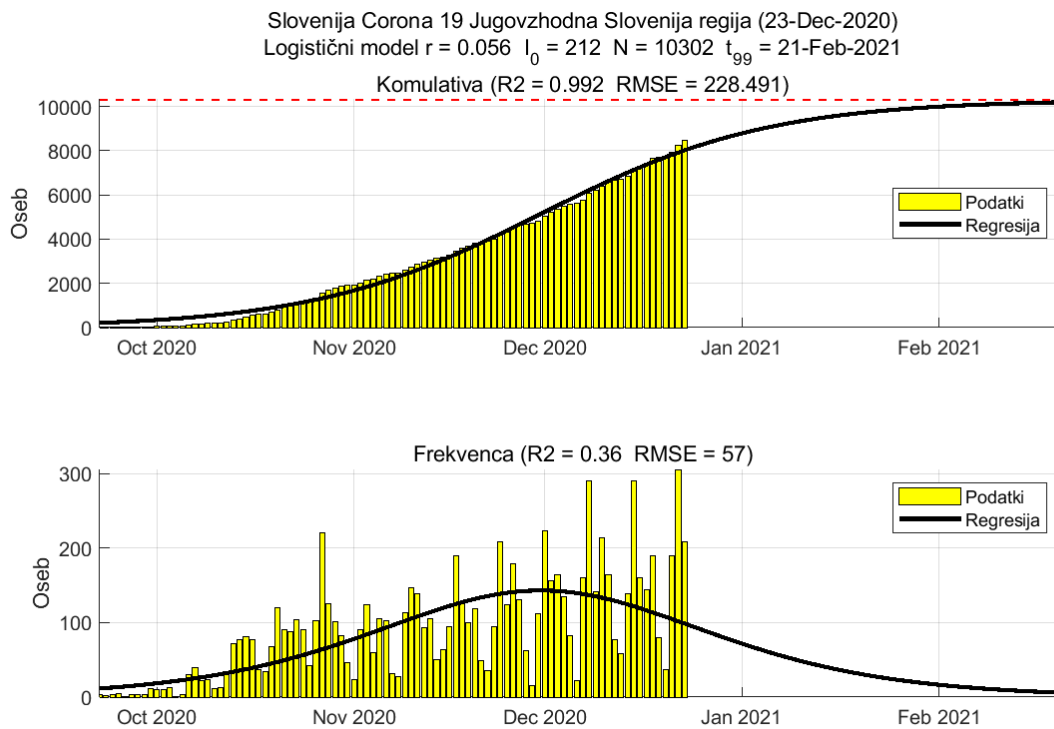

2.3. Koroška

Slika 2.5.

Poglavje 2. Grafi

Slika 2.6.

Tabela 2.3. Ocene

	Ocena
Konec vala (99%)	29-Jan-2021
Pojavnost ob koncu vala	3
Končno število okužb	4918

2.4. Savinjska

Slika 2.7.

Poglavje 2. Grafi

Slika 2.8.

Tabela 2.4. Ocene

	Ocena
Konec vala (99%)	03-Feb-2021
Pojavnost ob koncu vala	9
Končno število okužb	16038

2.5. Zasavska

Slika 2.9.

Poglavje 2. Grafi

Slika 2.10.

Tabela 2.5. Ocene

	Ocena
Konec vala (99%)	06-Feb-2021
Pojavnost ob koncu vala	1
Končno število okužb	2995

2.6. Posavska

Slika 2.11.

Poglavje 2. Grafi

Slika 2.12.

Tabela 2.6. Ocene

	Ocena
Konec vala (99%)	11-Mar-2021
Pojavnost ob koncu vala	3
Končno število okužb	6095

2.7. Jugovzhodna Slovenija

Slika 2.13.

Poglavje 2. Grafi

Slika 2.14.

Tabela 2.7. Ocene

	Ocena
Konec vala (99%)	21-Feb-2021
Pojavnost ob koncu vala	5
Končno število okužb	10302

2.8. Osrednja Slovenija

Slika 2.15.