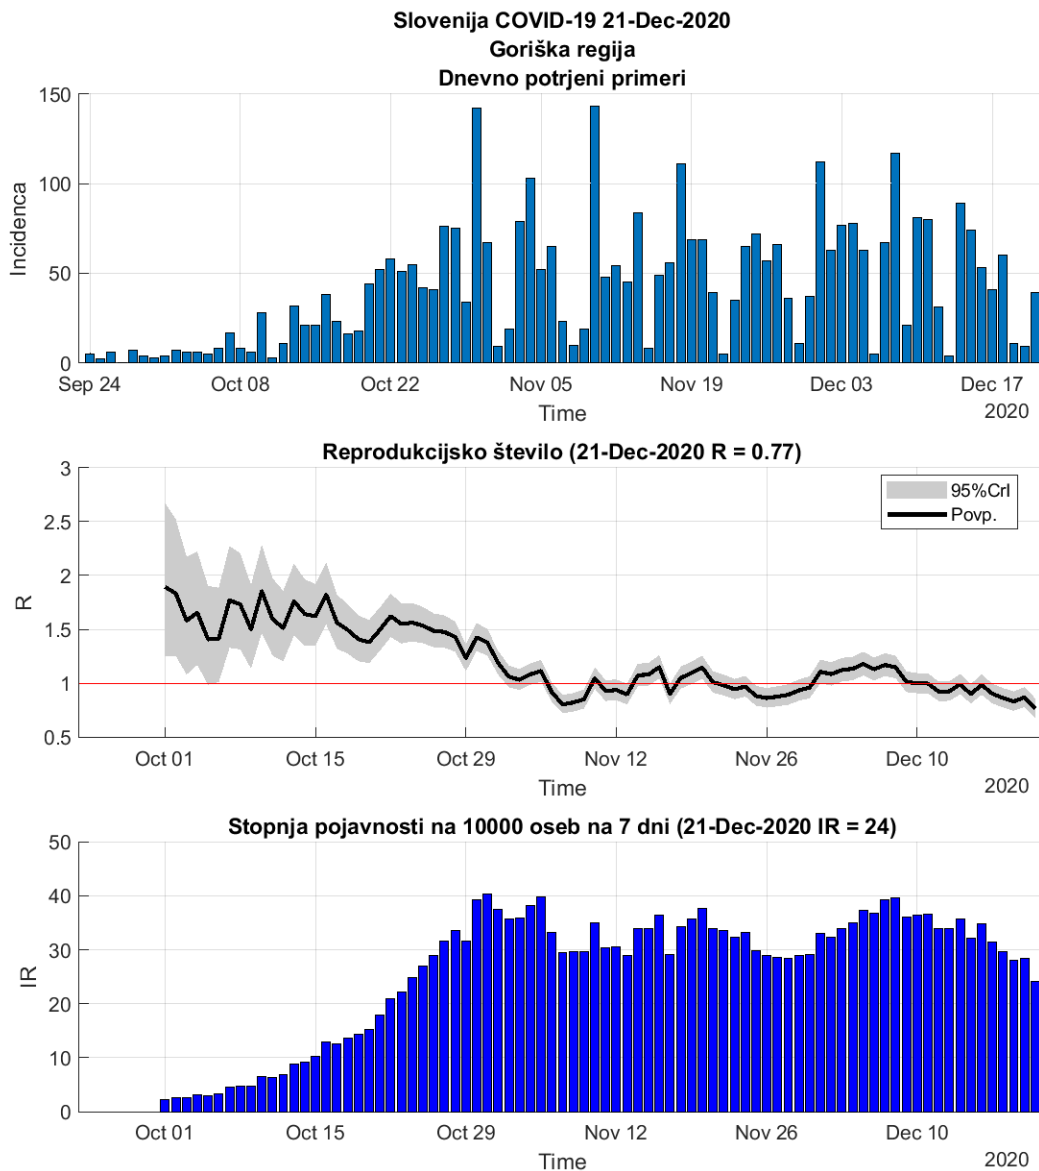

2.7. Jugovzhodna Slovenija

Slika 2.13.

Poglavje 2. Grafi

Slika 2.14.

Tabela 2.7. Ocene

	Ocena
Konec vala (99%)	21-Feb-2021
Pojavnost ob koncu vala	5
Končno število okužb	10302

2.8. Osrednja Slovenija

Slika 2.15.

Poglavje 2. Grafi

Slika 2.16.

Tabela 2.8. Ocene

	Ocena
Konec vala (99%)	11-Jan-2021
Pojavnost ob koncu vala	18
Končno število okužb	24318

2.9. Gorenjska

Slika 2.17.

Poglavje 2. Grafi

Slika 2.18.

Tabela 2.9. Ocene

	Ocena
Konec vala (99%)	28-Dec-2020
Pojavnost ob koncu vala	9
Končno število okužb	11797

2.10. Primorsko-notranjska

Slika 2.19.

Poglavje 2. Grafi

Slika 2.20.

Tabela 2.10. Ocene

	Ocena
Konec vala (99%)	11-Feb-2021
Pojavnost ob koncu vala	1
Končno število okužb	2618

2.11. Goriška

Slika 2.21.

Poglavje 2. Grafi

Slika 2.22.

Tabela 2.11. Ocene

	Ocena
Konec vala (99%)	27-Jan-2021
Pojavnost ob koncu vala	2
Končno število okužb	4125

2.12. Obalno-Kraška

Slika 2.23.