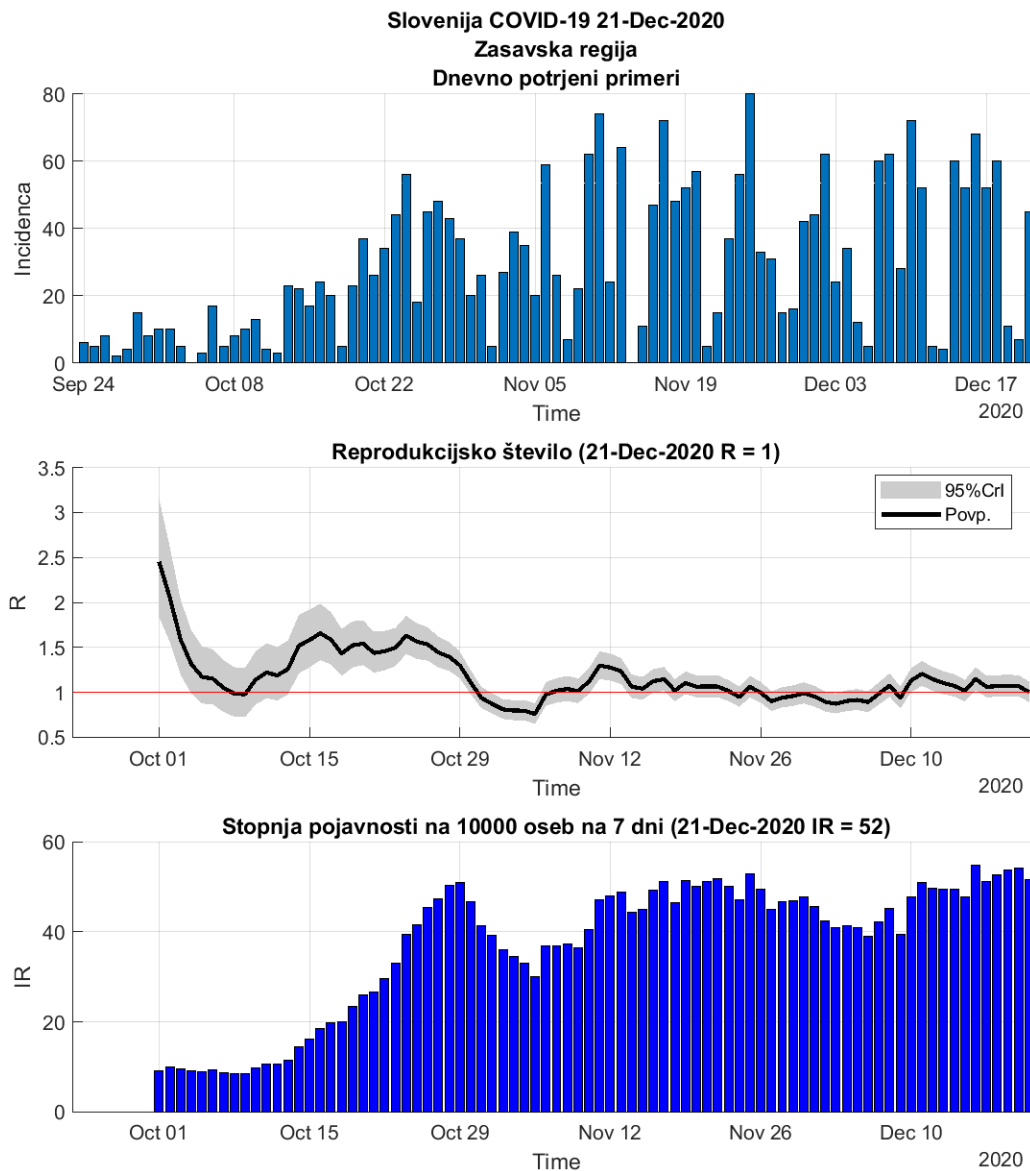

2.3. Koroška

Slika 2.5.

Poglavje 2. Grafi

Slika 2.6.

Tabela 2.3. Ocene

	Ocena
Konec vala (99%)	29-Jan-2021
Pojavnost ob koncu vala	3
Končno število okužb	4918

2.4. Savinjska

Slika 2.7.

Poglavje 2. Grafi

Slika 2.8.

Tabela 2.4. Ocene

	Ocena
Konec vala (99%)	03-Feb-2021
Pojavnost ob koncu vala	9
Končno število okužb	16038

2.5. Zasavska

Slika 2.9.

Poglavje 2. Grafi

Slika 2.10.

Tabela 2.5. Ocene

	Ocena
Konec vala (99%)	06-Feb-2021
Pojavnost ob koncu vala	1
Končno število okužb	2995

2.6. Posavska

Slika 2.11.

Poglavje 2. Grafi

Slika 2.12.

Tabela 2.6. Ocene

	Ocena
Konec vala (99%)	11-Mar-2021
Pojavnost ob koncu vala	3
Končno število okužb	6095

2.7. Jugovzhodna Slovenija

Slika 2.13.

Poglavje 2. Grafi

Slika 2.14.

Tabela 2.7. Ocene

	Ocena
Konec vala (99%)	21-Feb-2021
Pojavnost ob koncu vala	5
Končno število okužb	10302

2.8. Osrednja Slovenija

Slika 2.15.