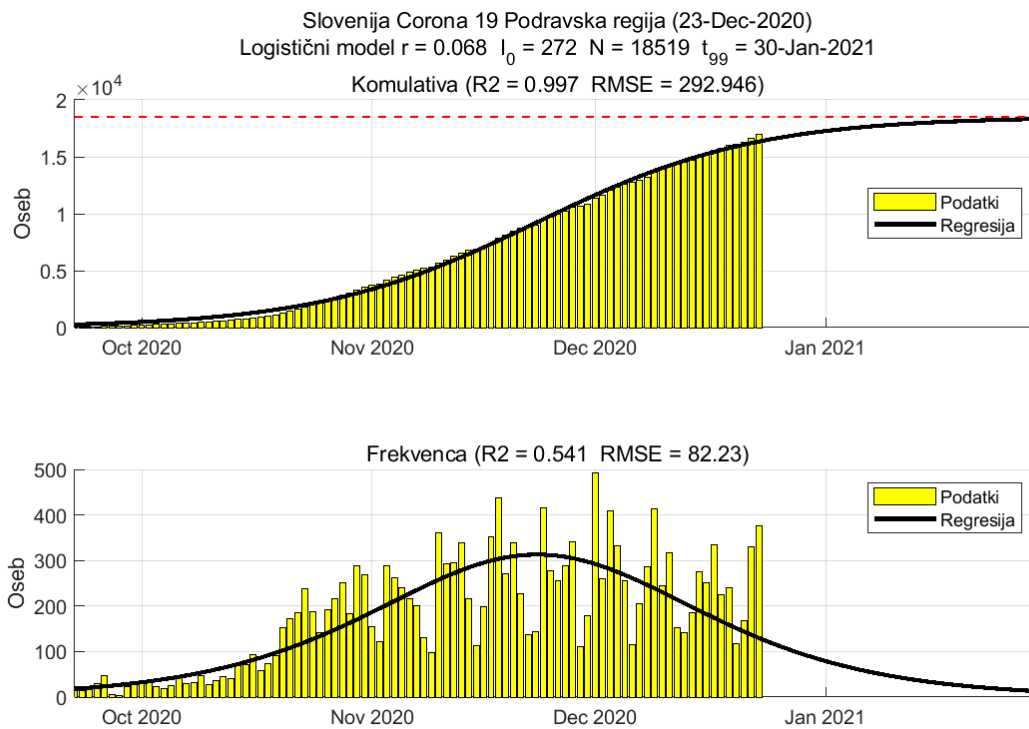

Tabela 2.1. Ocene

	Ocena
Konec vala (99%)	19-Jan-2021
Pojavnost ob koncu vala	5
Končno število okužb	8131

2.2. Podravska

Slika 2.3.

Poglavje 2. Grafi

Slika 2.4.

Tabela 2.2. Ocene

	Ocena
Konec vala (99%)	30-Jan-2021
Pojavnost ob koncu vala	12
Končno število okužb	18519

2.3. Koroška

Slika 2.5.

Poglavje 2. Grafi

Slika 2.6.

Tabela 2.3. Ocene

	Ocena
Konec vala (99%)	29-Jan-2021
Pojavnost ob koncu vala	3
Končno število okužb	4918

2.4. Savinjska

Slika 2.7.

Poglavje 2. Grafi

Slika 2.8.

Tabela 2.4. Ocene

	Ocena
Konec vala (99%)	03-Feb-2021
Pojavnost ob koncu vala	9
Končno število okužb	16038

2.5. Zasavska

Slika 2.9.

Poglavje 2. Grafi

Slika 2.10.