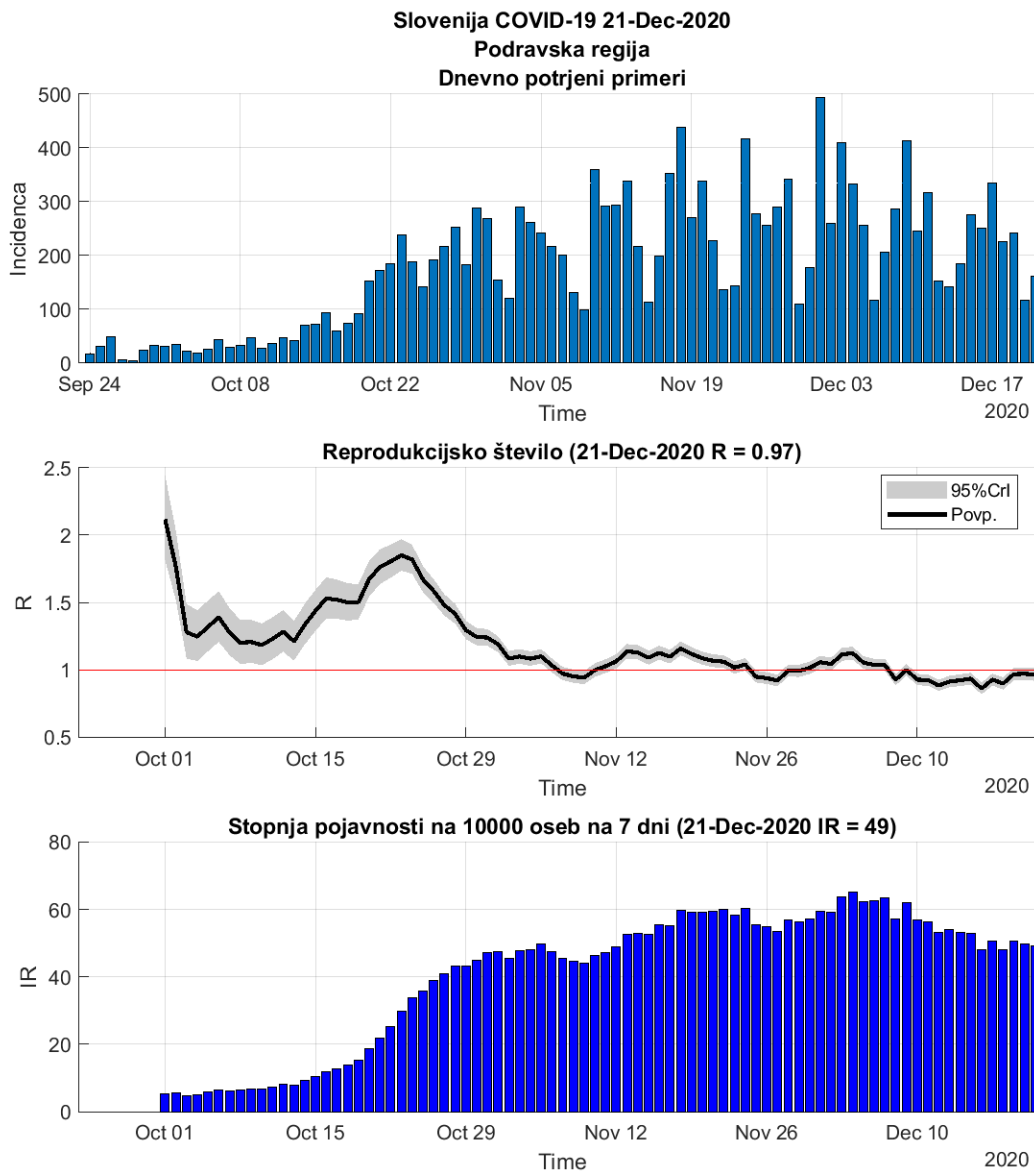

Poglavje 1. Stanje

Tabela 1.1. Ocene stanja

Regija	Skupaj	Aktivni	7 povp	Razšir.	Incidenca	Prirast %	R	Prirast %
Goriška	4036	737	46	341	27	+6.2	0.94	+11.0
Gorenjska	12931	1503	95	622	32	+0.0	0.89	+2.6
Osrednja Slovenija	26669	3902	286	481	36	+3.4	1.06	+3.7
Obalno-Kraška	3514	852	60	301	36	-5.6	1.01	-6.7
Primorsko-notranjska	2358	447	31	444	40	+3.4	0.98	+4.3
Koroška	4743	715	50	670	49	+9.7	1.00	+11.2
Zasavska	2910	610	42	509	52	-3.3	1.00	-3.6
Podravska	17540	3358	256	537	55	+7.6	1.09	+8.1
Savinjska	15550	3034	206	602	56	+8.4	0.98	+10.6
Pomurska	8279	1452	101	724	62	+1.3	0.96	+1.6
Posavska	4143	1106	75	545	69	+1.5	1.05	+3.6
Jugovzhodna Slovenija	8768	2260	165	601	79	+4.4	1.08	+3.9

Razširjenost na 10000

Incidenca na 10000 oseb na 7 dni

R 7 dnevno povprečje

Poglavje 2. Grafi

2.1. Pomurska

Slika 2.1.

Poglavje 2. Grafi

Slika 2.2.

Tabela 2.1. Ocene

	Ocena
Konec vala (99%)	19-Jan-2021
Pojavnost ob koncu vala	5
Končno število okužb	8131

2.2. Podravska

Slika 2.3.

Poglavje 2. Grafi

Slika 2.4.

Tabela 2.2. Ocene

	Ocena
Konec vala (99%)	30-Jan-2021
Pojavnost ob koncu vala	12
Končno število okužb	18519

2.3. Koroška

Slika 2.5.

Poglavje 2. Grafi

Slika 2.6.

Tabela 2.3. Ocene

	Ocena
Konec vala (99%)	29-Jan-2021
Pojavnost ob koncu vala	3
Končno število okužb	4918

2.4. Savinjska

Slika 2.7.