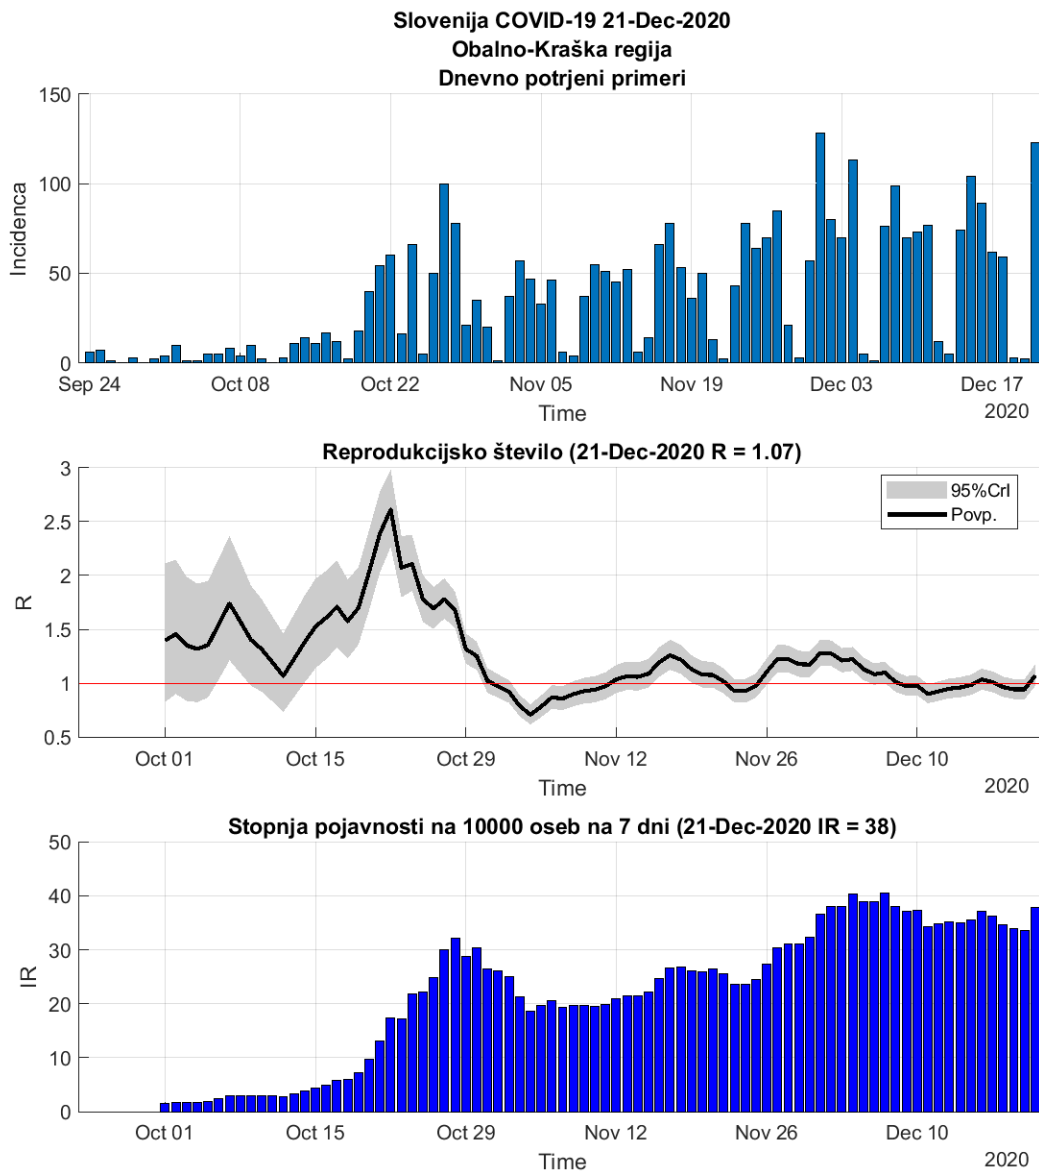

Tabela 2.9. Ocene

	Ocena
Konec vala (99%)	28-Dec-2020
Pojavnost ob koncu vala	9
Končno število okužb	11797

2.10. Primorsko-notranjska

Slika 2.19.

Poglavje 2. Grafi

Slika 2.20.

Tabela 2.10. Ocene

	Ocena
Konec vala (99%)	11-Feb-2021
Pojavnost ob koncu vala	1
Končno število okužb	2618

2.11. Goriška

Slika 2.21.

Poglavje 2. Grafi

Slika 2.22.

Tabela 2.11. Ocene

	Ocena
Konec vala (99%)	27-Jan-2021
Pojavnost ob koncu vala	2
Končno število okužb	4125

2.12. Obalno-Kraška

Slika 2.23.

Poglavje 2. Grafi

Slika 2.24.

Tabela 2.12. Ocene

	Ocena
Konec vala (99%)	16-Feb-2021
Pojavnost ob koncu vala	2
Končno število okužb	4161