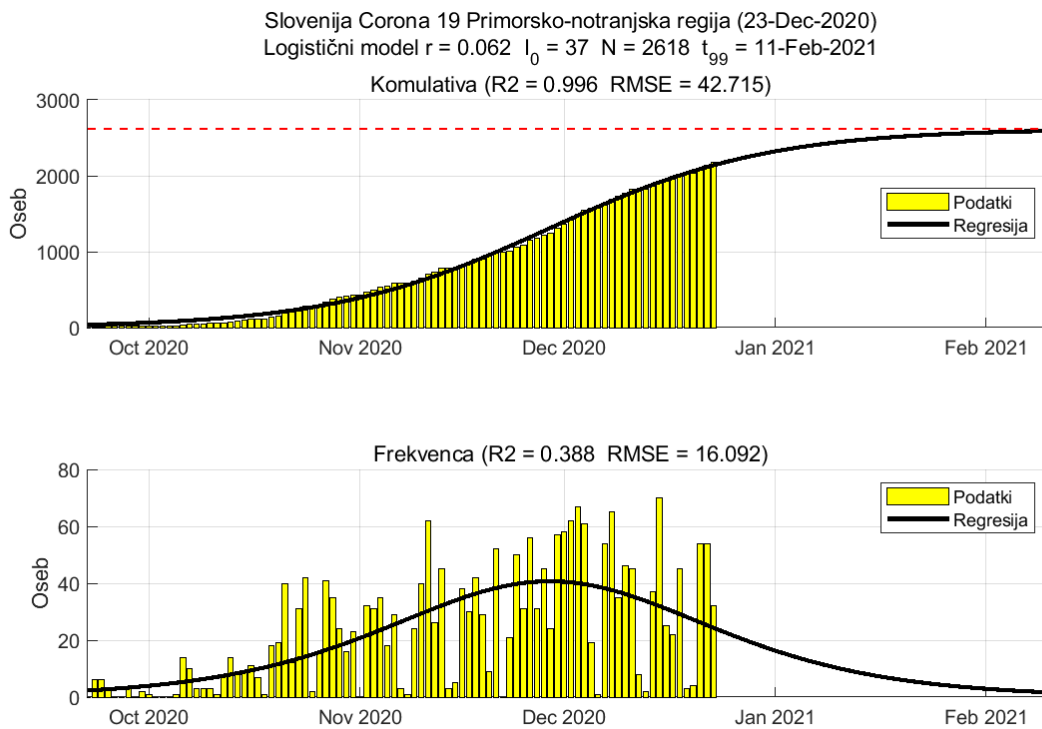

2.7. Jugovzhodna Slovenija

Slika 2.13.

Poglavje 2. Grafi

Slika 2.14.

Tabela 2.7. Ocene

	Ocena
Konec vala (99%)	21-Feb-2021
Pojavnost ob koncu vala	5
Končno število okužb	10302

2.8. Osrednja Slovenija

Slika 2.15.

Poglavje 2. Grafi

Slika 2.16.

Tabela 2.8. Ocene

	Ocena
Konec vala (99%)	11-Jan-2021
Pojavnost ob koncu vala	18
Končno število okužb	24318

2.9. Gorenjska

Slika 2.17.

Poglavje 2. Grafi

Slika 2.18.

Tabela 2.9. Ocene

	Ocena
Konec vala (99%)	28-Dec-2020
Pojavnost ob koncu vala	9
Končno število okužb	11797

2.10. Primorsko-notranjska

Slika 2.19.

Poglavje 2. Grafi

Slika 2.20.

Tabela 2.10. Ocene

	Ocena
Konec vala (99%)	11-Feb-2021
Pojavnost ob koncu vala	1
Končno število okužb	2618

2.11. Goriška

Slika 2.21.

Poglavje 2. Grafi

Slika 2.22.

Tabela 2.11. Ocene

	Ocena
Konec vala (99%)	27-Jan-2021
Pojavnost ob koncu vala	2
Končno število okužb	4125

2.12. Obalno-Kraška

Slika 2.23.