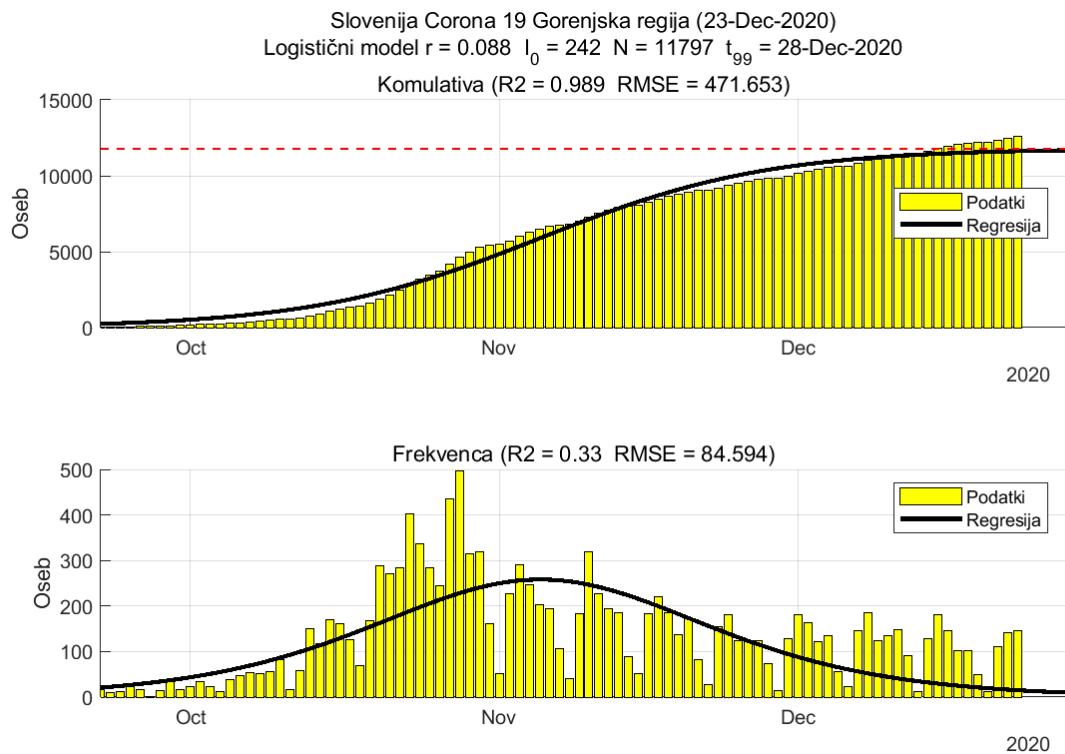

Tabela 2.5. Ocene

	Ocena
Konec vala (99%)	06-Feb-2021
Pojavnost ob koncu vala	1
Končno število okužb	2995

2.6. Posavska

Slika 2.11.

Poglavje 2. Grafi

Slika 2.12.

Tabela 2.6. Ocene

	Ocena
Konec vala (99%)	11-Mar-2021
Pojavnost ob koncu vala	3
Končno število okužb	6095

2.7. Jugovzhodna Slovenija

Slika 2.13.

Poglavje 2. Grafi

Slika 2.14.

Tabela 2.7. Ocene

	Ocena
Konec vala (99%)	21-Feb-2021
Pojavnost ob koncu vala	5
Končno število okužb	10302

2.8. Osrednja Slovenija

Slika 2.15.

Poglavje 2. Grafi

Slika 2.16.

Tabela 2.8. Ocene

	Ocena
Konec vala (99%)	11-Jan-2021
Pojavnost ob koncu vala	18
Končno število okužb	24318

2.9. Gorenjska

Slika 2.17.

Poglavje 2. Grafi

Slika 2.18.

Tabela 2.9. Ocene

	Ocena
Konec vala (99%)	28-Dec-2020
Pojavnost ob koncu vala	9
Končno število okužb	11797

2.10. Primorsko-notranjska

Slika 2.19.

Poglavje 2. Grafi

Slika 2.20.

Tabela 2.10. Ocene

	Ocena
Konec vala (99%)	11-Feb-2021
Pojavnost ob koncu vala	1
Končno število okužb	2618