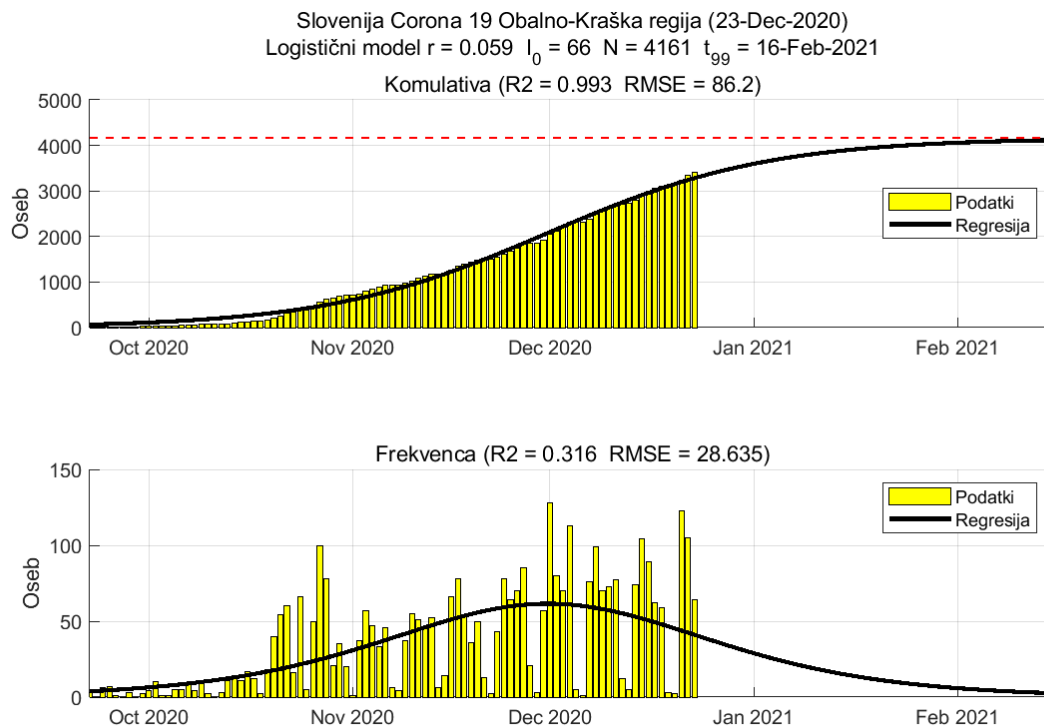

Poglavje 2. Grafi

Slika 2.16.

Tabela 2.8. Ocene

	Ocena
Konec vala (99%)	11-Jan-2021
Pojavnost ob koncu vala	18
Končno število okužb	24318

2.9. Gorenjska

Slika 2.17.

Poglavje 2. Grafi

Slika 2.18.

Tabela 2.9. Ocene

	Ocena
Konec vala (99%)	28-Dec-2020
Pojavnost ob koncu vala	9
Končno število okužb	11797

2.10. Primorsko-notranjska

Slika 2.19.

Poglavje 2. Grafi

Slika 2.20.

Tabela 2.10. Ocene

	Ocena
Konec vala (99%)	11-Feb-2021
Pojavnost ob koncu vala	1
Končno število okužb	2618

2.11. Goriška

Slika 2.21.

Poglavje 2. Grafi

Slika 2.22.

Tabela 2.11. Ocene

	Ocena
Konec vala (99%)	27-Jan-2021
Pojavnost ob koncu vala	2
Končno število okužb	4125

2.12. Obalno-Kraška

Slika 2.23.

Poglavje 2. Grafi

Slika 2.24.

Tabela 2.12. Ocene

	Ocena
Konec vala (99%)	16-Feb-2021
Pojavnost ob koncu vala	2
Končno število okužb	4161