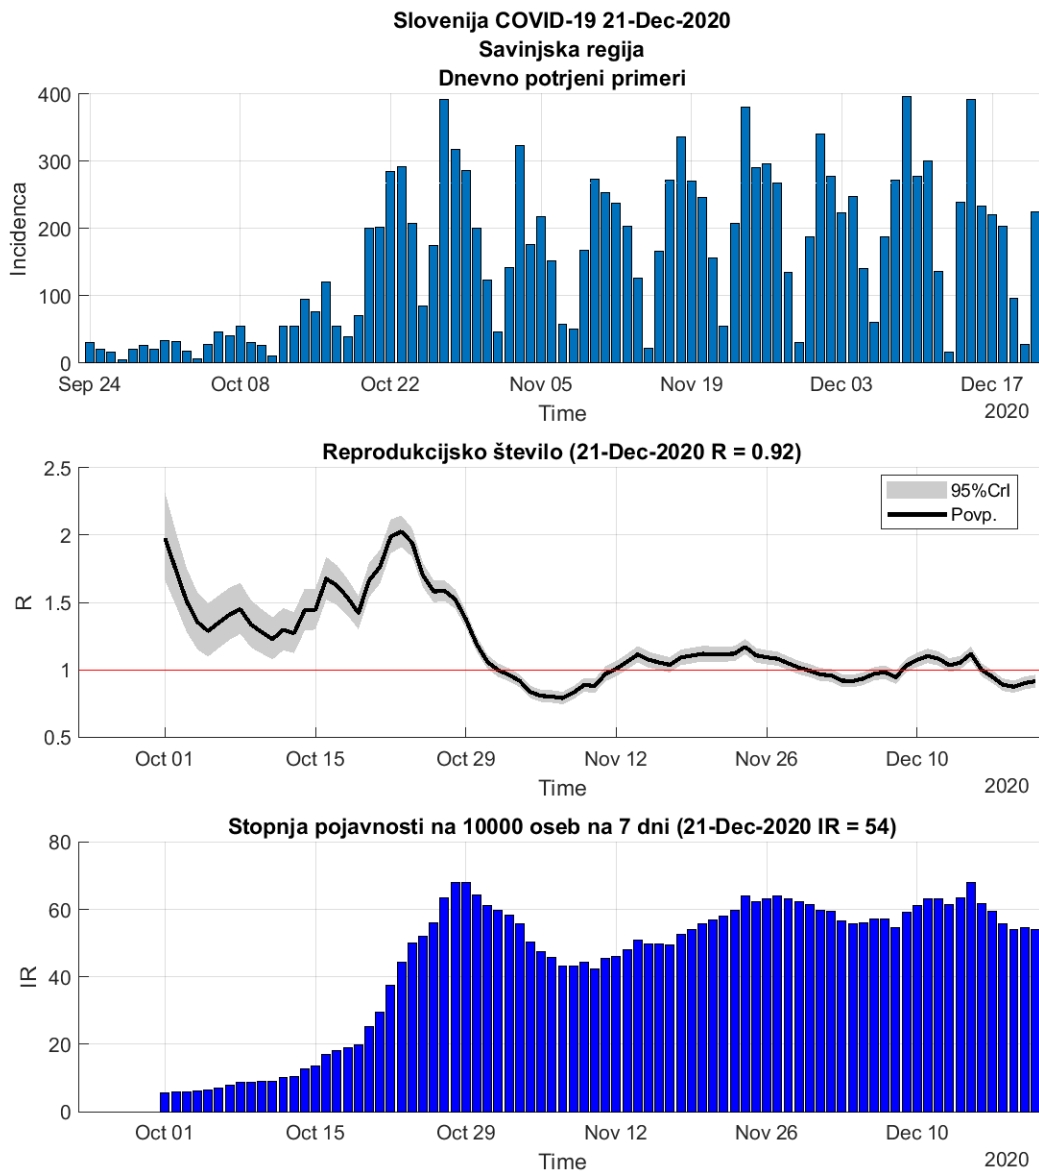

Tabela 2.1. Ocene

	Ocena
Konec vala (99%)	19-Jan-2021
Pojavnost ob koncu vala	5
Končno število okužb	8131

2.2. Podravska

Slika 2.3.

Poglavje 2. Grafi

Slika 2.4.

Tabela 2.2. Ocene

	Ocena
Konec vala (99%)	30-Jan-2021
Pojavnost ob koncu vala	12
Končno število okužb	18519

2.3. Koroška

Slika 2.5.

Poglavje 2. Grafi

Slika 2.6.

Tabela 2.3. Ocene

	Ocena
Konec vala (99%)	29-Jan-2021
Pojavnost ob koncu vala	3
Končno število okužb	4918

2.4. Savinjska

Slika 2.7.

Poglavje 2. Grafi

Slika 2.8.

Tabela 2.4. Ocene

	Ocena
Konec vala (99%)	03-Feb-2021
Pojavnost ob koncu vala	9
Končno število okužb	16038

2.5. Zasavska

Slika 2.9.

Poglavje 2. Grafi

Slika 2.10.

Tabela 2.5. Ocene

	Ocena
Konec vala (99%)	06-Feb-2021
Pojavnost ob koncu vala	1
Končno število okužb	2995

2.6. Posavska

Slika 2.11.

Poglavje 2. Grafi

Slika 2.12.

Tabela 2.6. Ocene

	Ocena
Konec vala (99%)	11-Mar-2021
Pojavnost ob koncu vala	3
Končno število okužb	6095