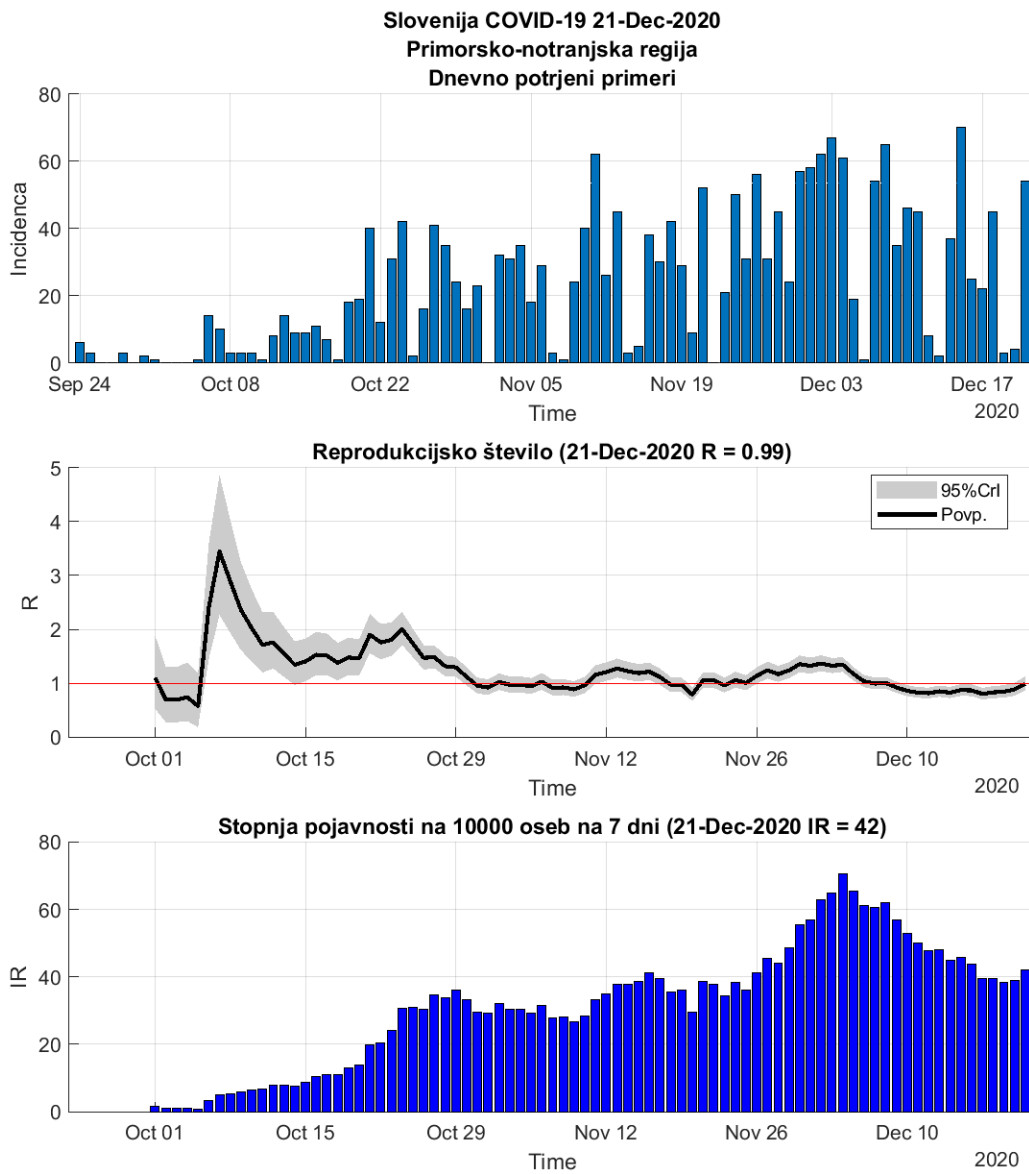

2.7. Jugovzhodna Slovenija

Slika 2.13.

Poglavje 2. Grafi

Slika 2.14.

Tabela 2.7. Ocene

	Ocena
Konec vala (99%)	21-Feb-2021
Pojavnost ob koncu vala	5
Končno število okužb	10302

2.8. Osrednja Slovenija

Slika 2.15.

Poglavje 2. Grafi

Slika 2.16.

Tabela 2.8. Ocene

	Ocena
Konec vala (99%)	11-Jan-2021
Pojavnost ob koncu vala	18
Končno število okužb	24318

2.9. Gorenjska

Slika 2.17.

Poglavje 2. Grafi

Slika 2.18.

Tabela 2.9. Ocene

	Ocena
Konec vala (99%)	28-Dec-2020
Pojavnost ob koncu vala	9
Končno število okužb	11797

2.10. Primorsko-notranjska

Slika 2.19.

Poglavje 2. Grafi

Slika 2.20.

Tabela 2.10. Ocene

	Ocena
Konec vala (99%)	11-Feb-2021
Pojavnost ob koncu vala	1
Končno število okužb	2618