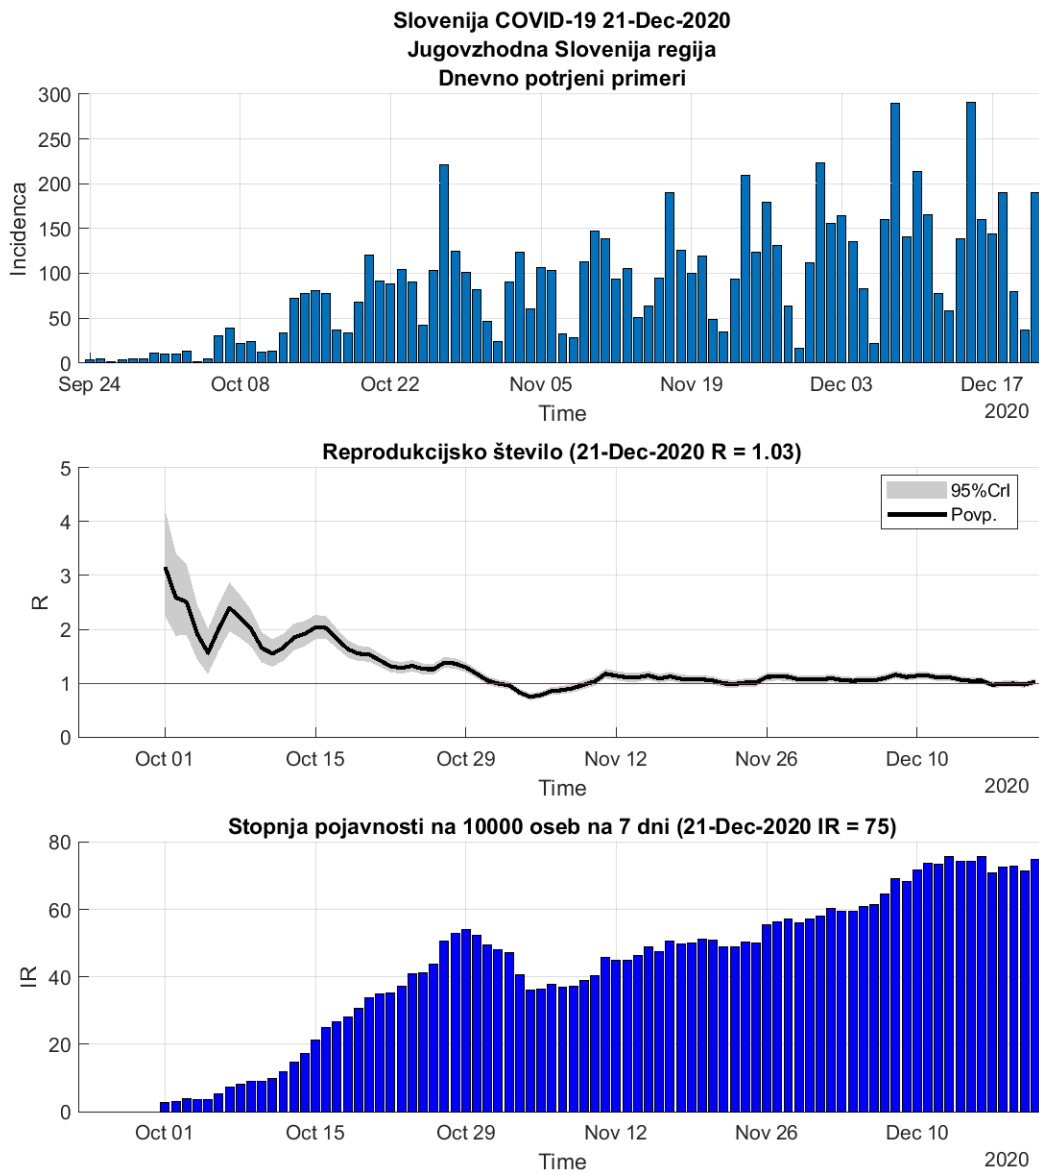

2.3. Koroška

Slika 2.5.

Poglavje 2. Grafi

Slika 2.6.

Tabela 2.3. Ocene

	Ocena
Konec vala (99%)	29-Jan-2021
Pojavnost ob koncu vala	3
Končno število okužb	4918

2.4. Savinjska

Slika 2.7.

Poglavje 2. Grafi

Slika 2.8.

Tabela 2.4. Ocene

	Ocena
Konec vala (99%)	03-Feb-2021
Pojavnost ob koncu vala	9
Končno število okužb	16038

2.5. Zasavska

Slika 2.9.

Poglavje 2. Grafi

Slika 2.10.

Tabela 2.5. Ocene

	Ocena
Konec vala (99%)	06-Feb-2021
Pojavnost ob koncu vala	1
Končno število okužb	2995

2.6. Posavska

Slika 2.11.

Poglavje 2. Grafi

Slika 2.12.

Tabela 2.6. Ocene

	Ocena
Konec vala (99%)	11-Mar-2021
Pojavnost ob koncu vala	3
Končno število okužb	6095

2.7. Jugovzhodna Slovenija

Slika 2.13.

Poglavje 2. Grafi

Slika 2.14.

Tabela 2.7. Ocene

	Ocena
Konec vala (99%)	21-Feb-2021
Pojavnost ob koncu vala	5
Končno število okužb	10302

2.8. Osrednja Slovenija

Slika 2.15.