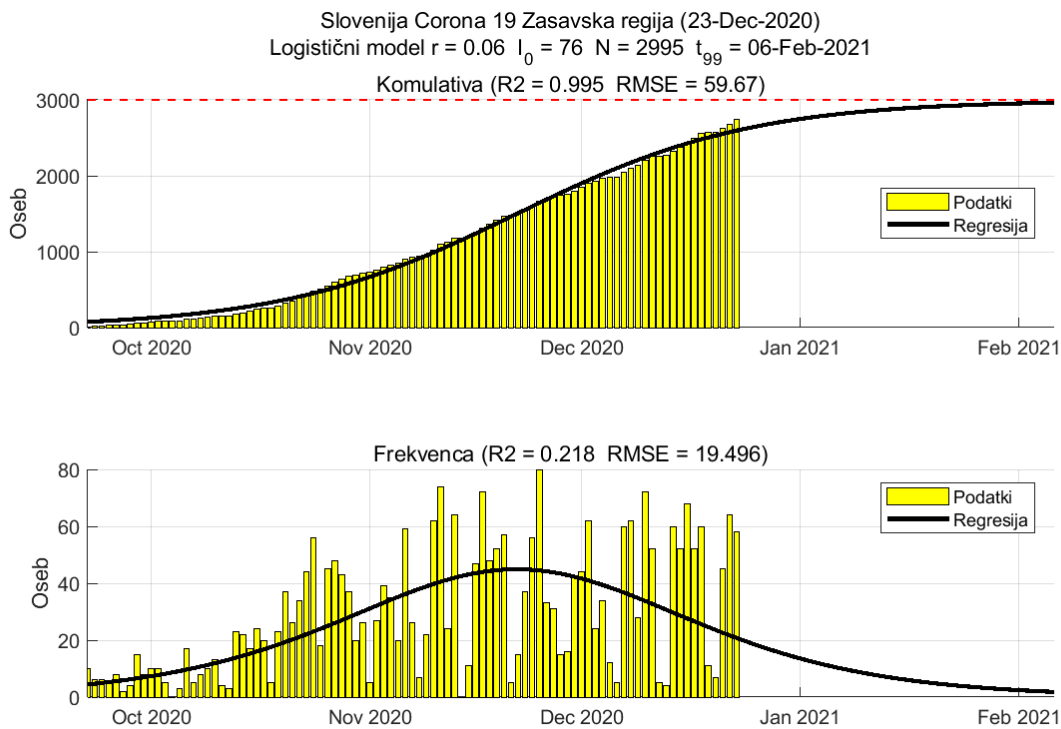

2.3. Koroška

Slika 2.5.

Poglavje 2. Grafi

Slika 2.6.

Tabela 2.3. Ocene

	Ocena
Konec vala (99%)	29-Jan-2021
Pojavnost ob koncu vala	3
Končno število okužb	4918

2.4. Savinjska

Slika 2.7.

Poglavje 2. Grafi

Slika 2.8.

Tabela 2.4. Ocene

	Ocena
Konec vala (99%)	03-Feb-2021
Pojavnost ob koncu vala	9
Končno število okužb	16038

2.5. Zasavska

Slika 2.9.

Poglavje 2. Grafi

Slika 2.10.

Tabela 2.5. Ocene

	Ocena
Konec vala (99%)	06-Feb-2021
Pojavnost ob koncu vala	1
Končno število okužb	2995

2.6. Posavska

Slika 2.11.

Poglavje 2. Grafi

Slika 2.12.

Tabela 2.6. Ocene

	Ocena
Konec vala (99%)	11-Mar-2021
Pojavnost ob koncu vala	3
Končno število okužb	6095

2.7. Jugovzhodna Slovenija

Slika 2.13.

Poglavje 2. Grafi

Slika 2.14.

Tabela 2.7. Ocene

	Ocena
Konec vala (99%)	21-Feb-2021
Pojavnost ob koncu vala	5
Končno število okužb	10302

2.8. Osrednja Slovenija

Slika 2.15.