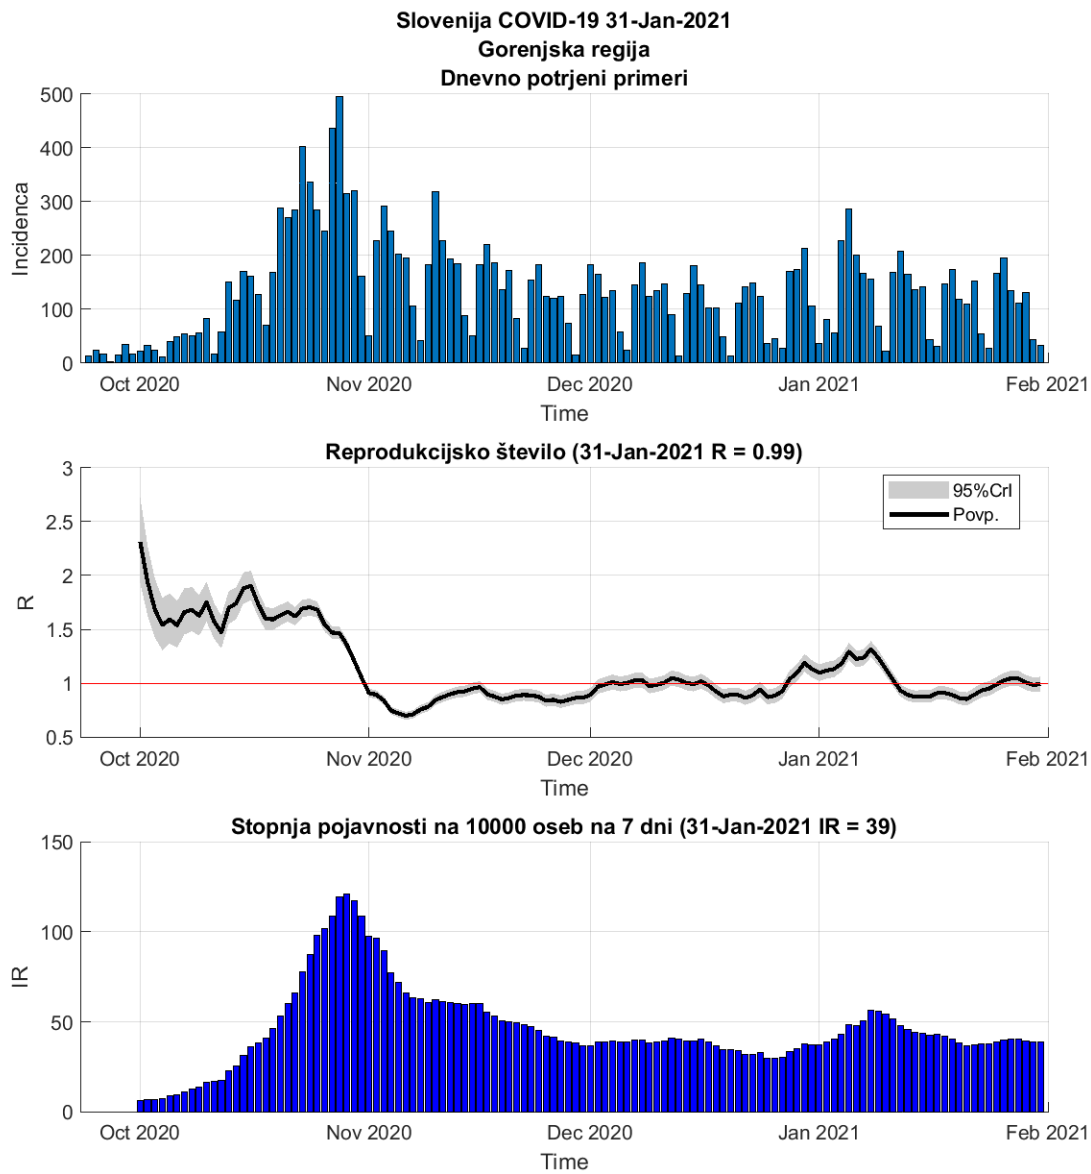

## Poglavje 2. Grafi

Slika 2.16.

**Tabela 2.8. Ocene**

	Ocena
Konec vala (99%)	25-Mar-2021
Pojavnost ob koncu vala	15
Končno število potrjenih okužb	38742

## 2.9. Gorenjska

Slika 2.17.