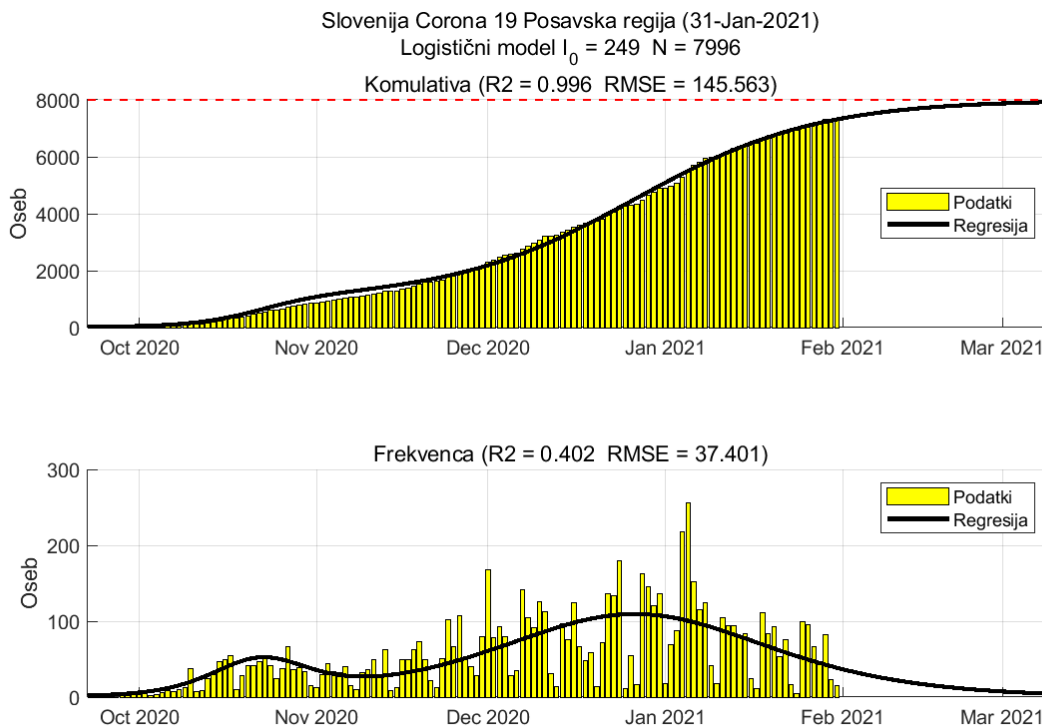

## 2.4. Savinjska

Slika 2.7.

## Poglavje 2. Grafi

Slika 2.8.

**Tabela 2.4. Ocene**

	Ocena
Konec vala (99%)	21-Mar-2021
Pojavnost ob koncu vala	10
Končno število potrjenih okužb	23200

2.5. Zasavska

Slika 2.9.

## Poglavje 2. Grafi

Slika 2.10.

**Tabela 2.5. Ocene**

	Ocena
Konec vala (99%)	08-Apr-2021
Pojavnost ob koncu vala	1
Končno število potrjenih okužb	4848

2.6. Posavska

Slika 2.11.

## Poglavje 2. Grafi

Slika 2.12.

**Tabela 2.6. Ocene**

	Ocena
Konec vala (99%)	10-Mar-2021
Pojavnost ob koncu vala	4
Končno število potrjenih okužb	7996