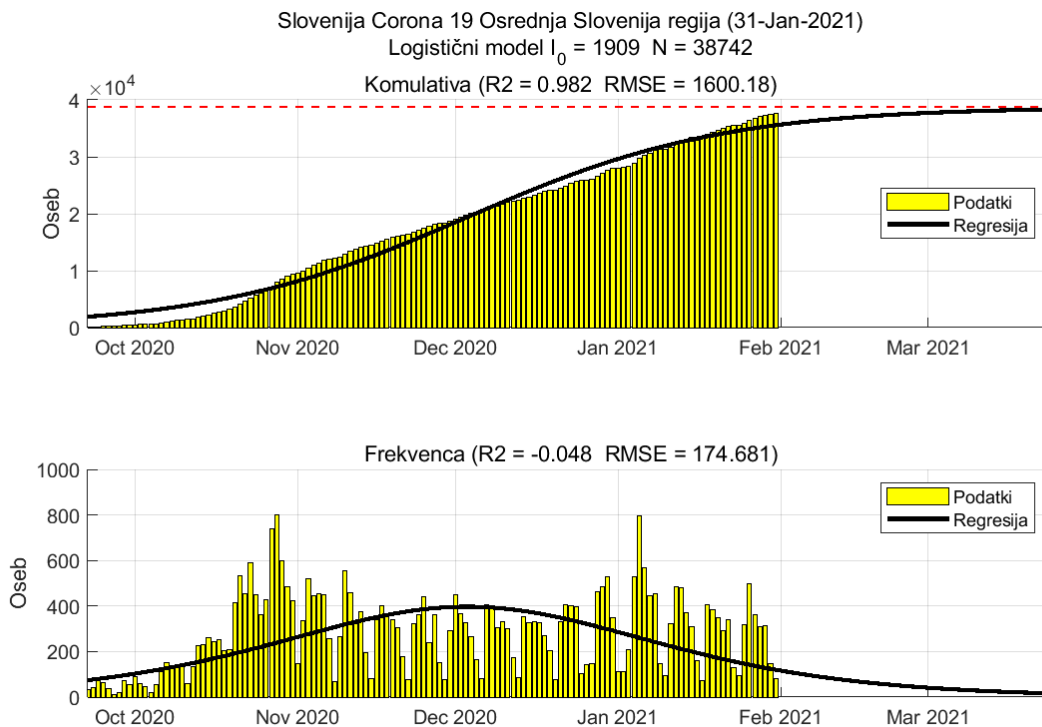

## Poglavje 2. Grafi

Slika 2.12.

**Tabela 2.6. Ocene**

	Ocena
Konec vala (99%)	10-Mar-2021
Pojavnost ob koncu vala	4
Končno število potrjenih okužb	7996

## 2.7. Jugovzhodna Slovenija

Slika 2.13.

## Poglavje 2. Grafi

Slika 2.14.

**Tabela 2.7. Ocene**

	Ocena
Konec vala (99%)	06-Mar-2021
Pojavnost ob koncu vala	6
Končno število potrjenih okužb	13986

## Poglavje 2. Grafi

Slika 2.16.

**Tabela 2.8. Ocene**

	Ocena
Konec vala (99%)	25-Mar-2021
Pojavnost ob koncu vala	15
Končno število potrjenih okužb	38742