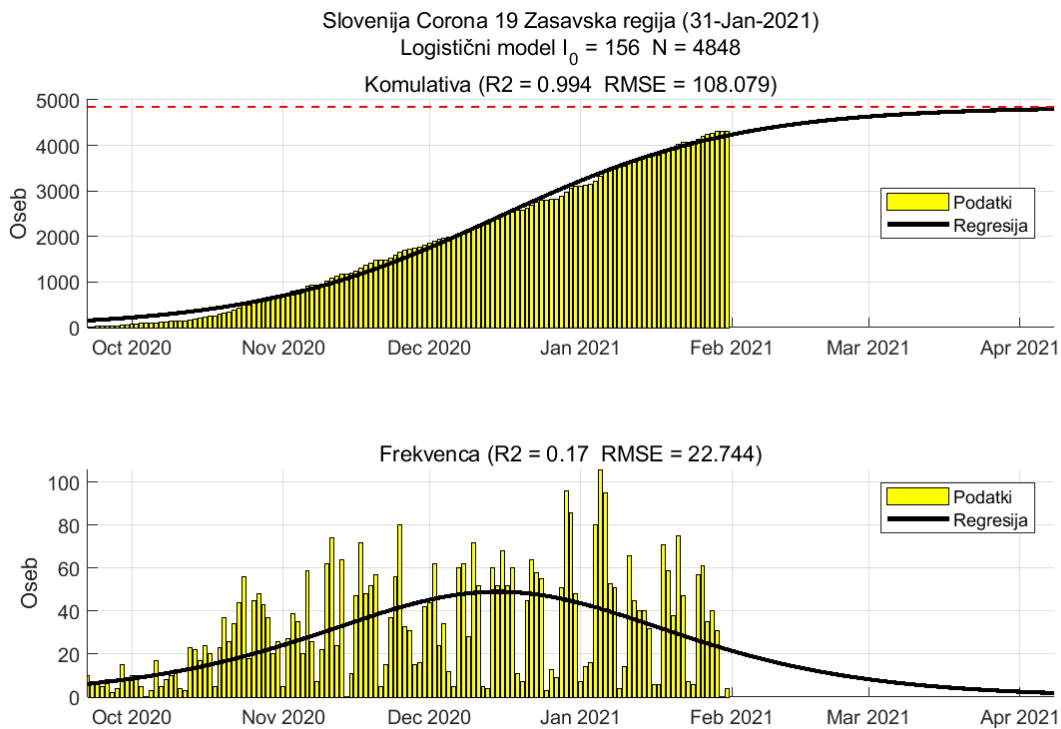

## Poglavje 2. Grafi

Slika 2.6.

**Tabela 2.3. Ocene**

	Ocena
Konec vala (99%)	14-Mar-2021
Pojavnost ob koncu vala	3
Končno število potrjenih okužb	6853

## 2.4. Savinjska

Slika 2.7.

## Poglavje 2. Grafi

Slika 2.8.

**Tabela 2.4. Ocene**

	Ocena
Konec vala (99%)	21-Mar-2021
Pojavnost ob koncu vala	10
Končno število potrjenih okužb	23200

2.5. Zasavska

Slika 2.9.

## Poglavje 2. Grafi

Slika 2.10.

**Tabela 2.5. Ocene**

	Ocena
Konec vala (99%)	08-Apr-2021
Pojavnost ob koncu vala	1
Končno število potrjenih okužb	4848

2.6. Posavska

Slika 2.11.