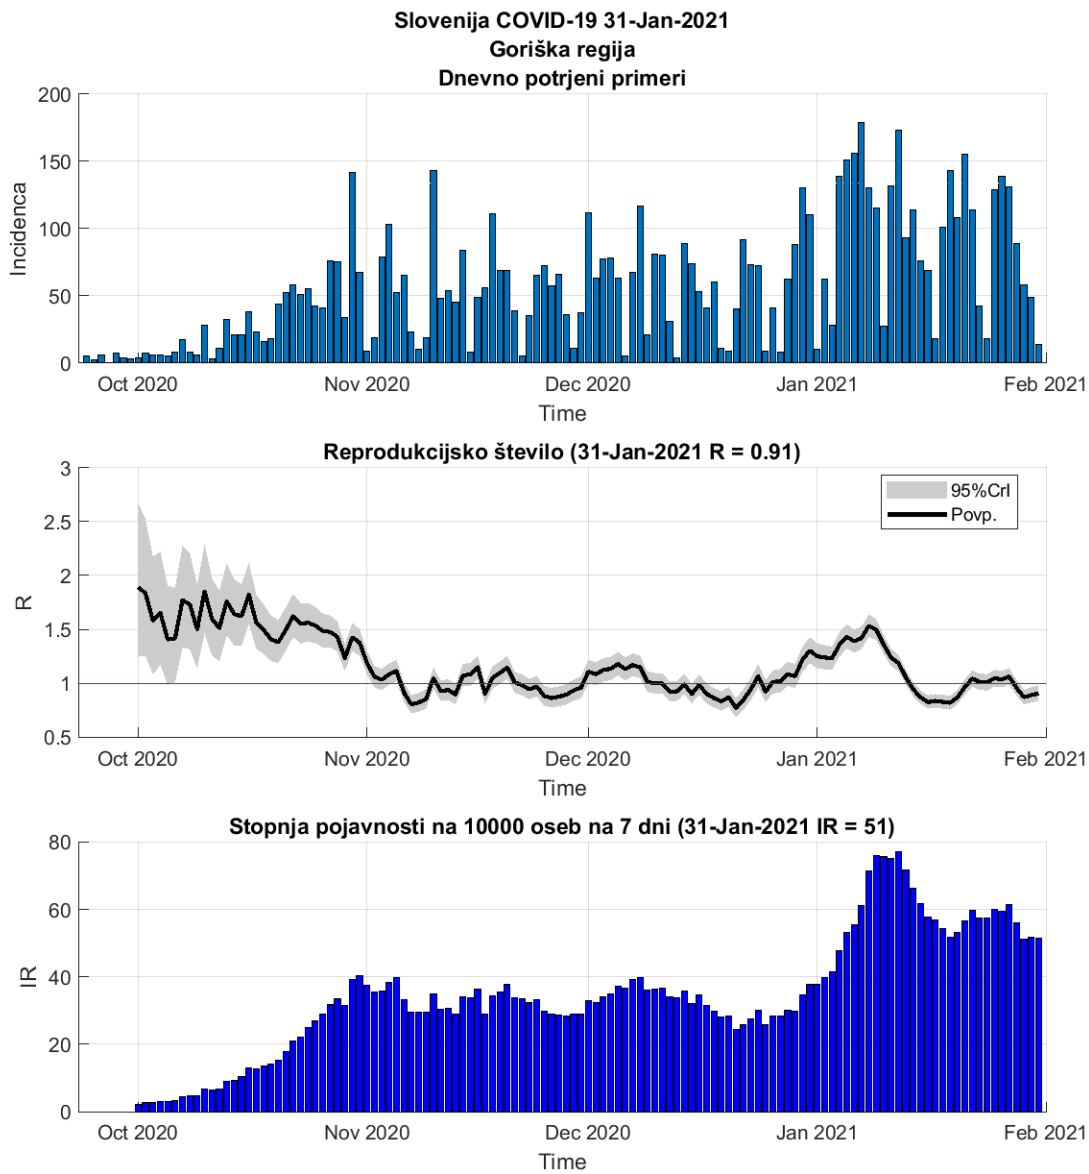

## 2.10. Primorsko-notranjska

Slika 2.19.

## Poglavje 2. Grafi

Slika 2.20.

**Tabela 2.10. Ocene**

	Ocena
Konec vala (99%)	18-Mar-2021
Pojavnost ob koncu vala	1
Končno število potrjenih okužb	3470

## 2.11. Goriška

Slika 2.21.