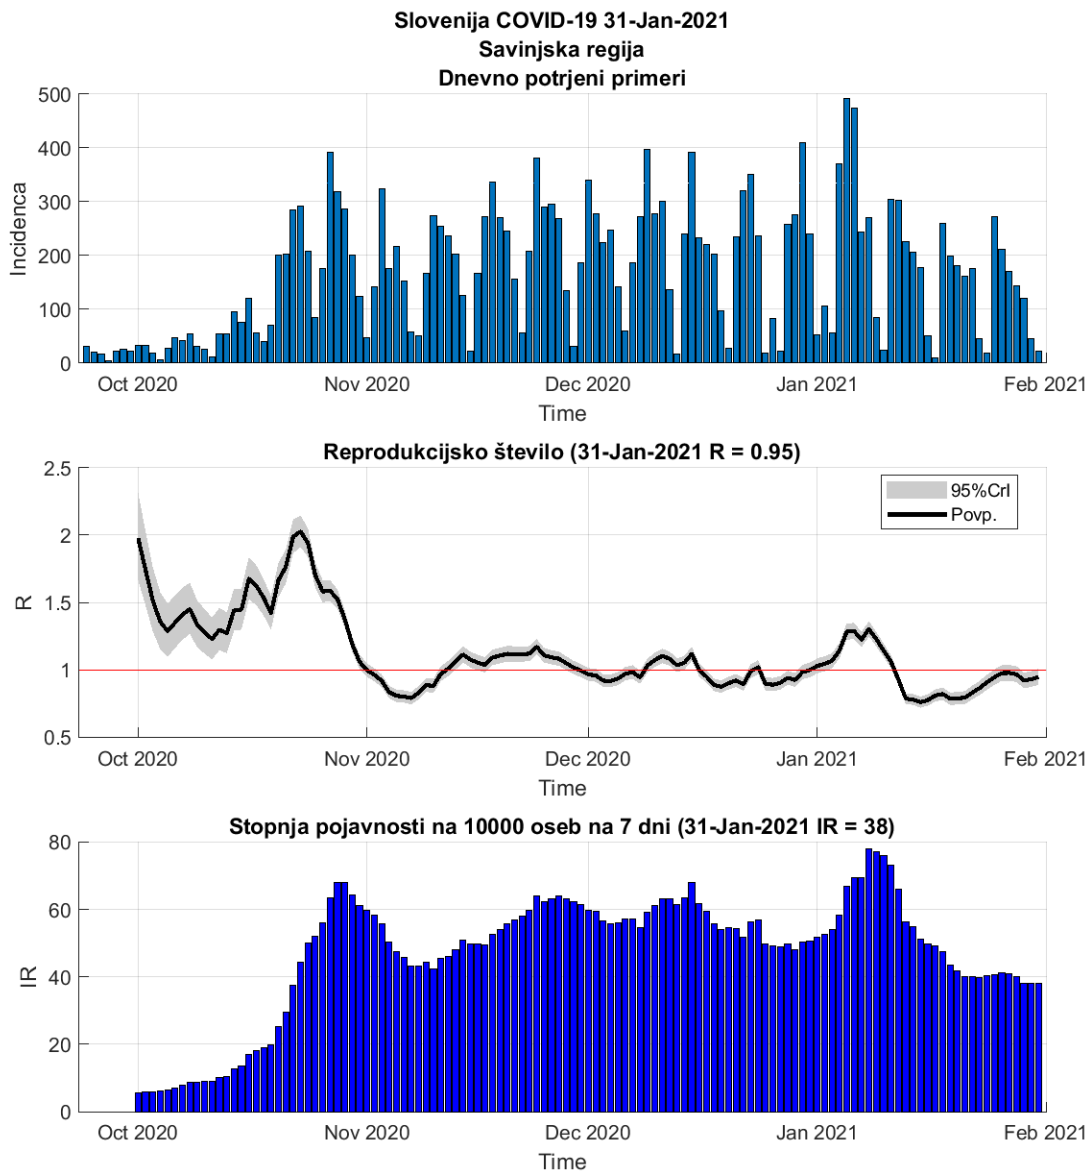

### 2.3. Koroška

Slika 2.5.

## Poglavje 2. Grafi

Slika 2.6.

**Tabela 2.3. Ocene**

	Ocena
Konec vala (99%)	14-Mar-2021
Pojavnost ob koncu vala	3
Končno število potrjenih okužb	6853

## 2.4. Savinjska

Slika 2.7.