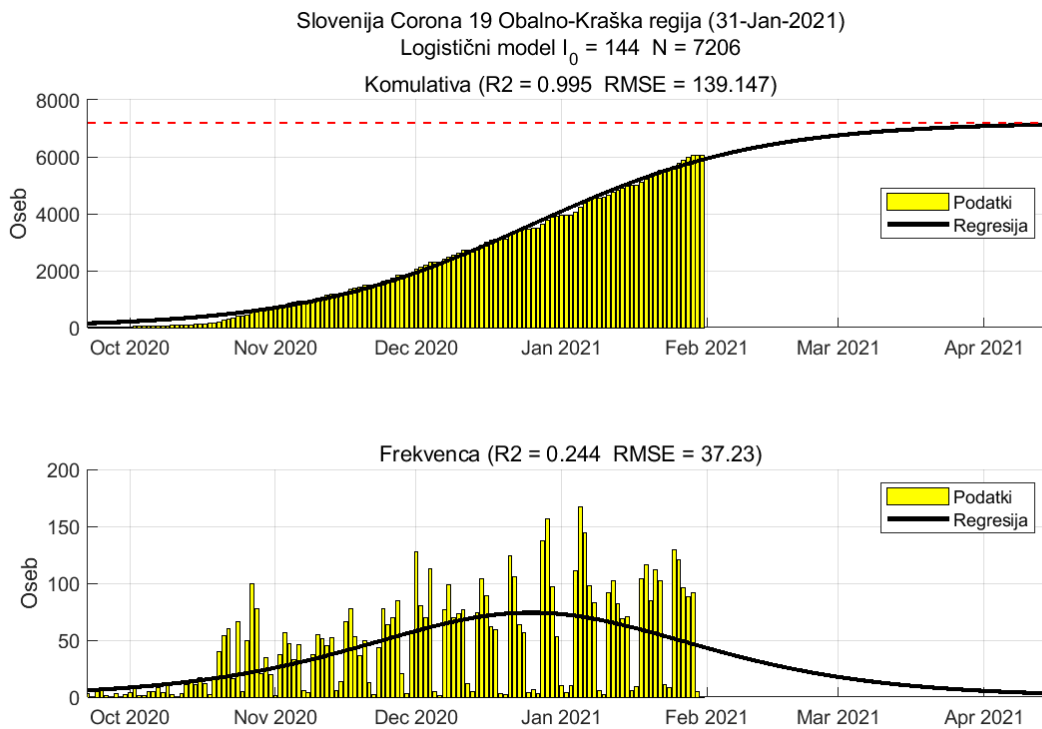

Slika 2.23.

Poglavje 2. Grafi

Slika 2.24.

Tabela 2.12. Ocene

	Ocena
Konec vala (99%)	16-Apr-2021
Pojavnost ob koncu vala	2
Končno število potrjenih okužb	7206