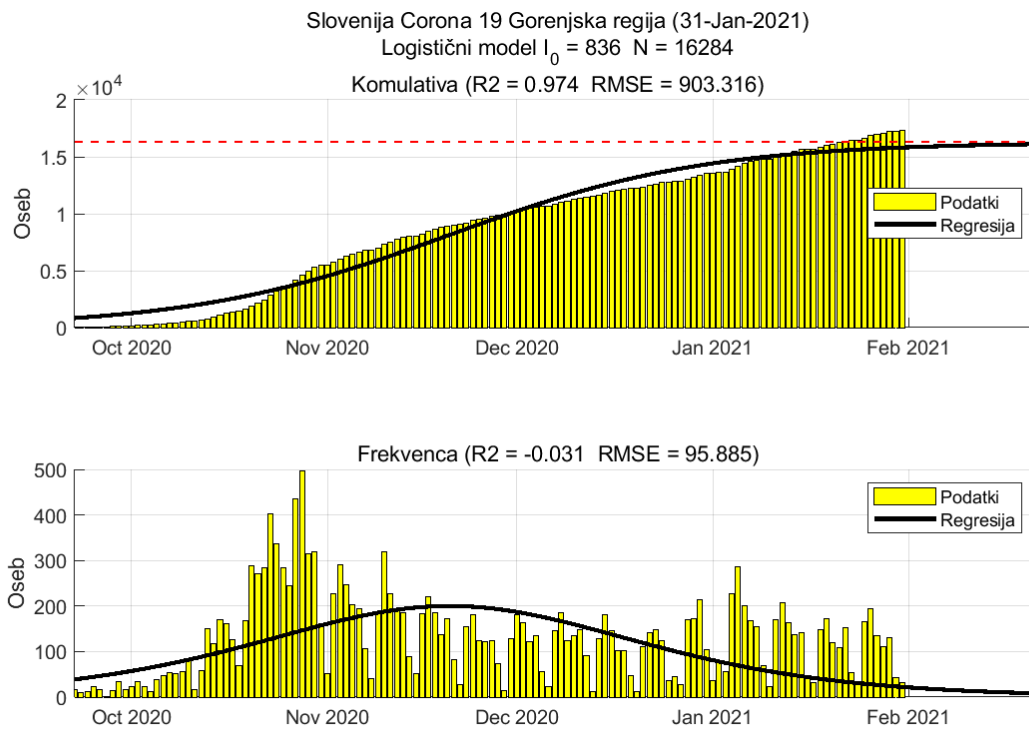

## Poglavje 2. Grafi

Slika 2.14.

**Tabela 2.7. Ocene**

	Ocena
Konec vala (99%)	06-Mar-2021
Pojavnost ob koncu vala	6
Končno število potrjenih okužb	13986

## Poglavje 2. Grafi

Slika 2.16.

**Tabela 2.8. Ocene**

	Ocena
Konec vala (99%)	25-Mar-2021
Pojavnost ob koncu vala	15
Končno število potrjenih okužb	38742

## 2.9. Gorenjska

Slika 2.17.

## Poglavje 2. Grafi

Slika 2.18.

**Tabela 2.9. Ocene**

	Ocena
Konec vala (99%)	22-Feb-2021
Pojavnost ob koncu vala	7
Končno število potrjenih okužb	16284