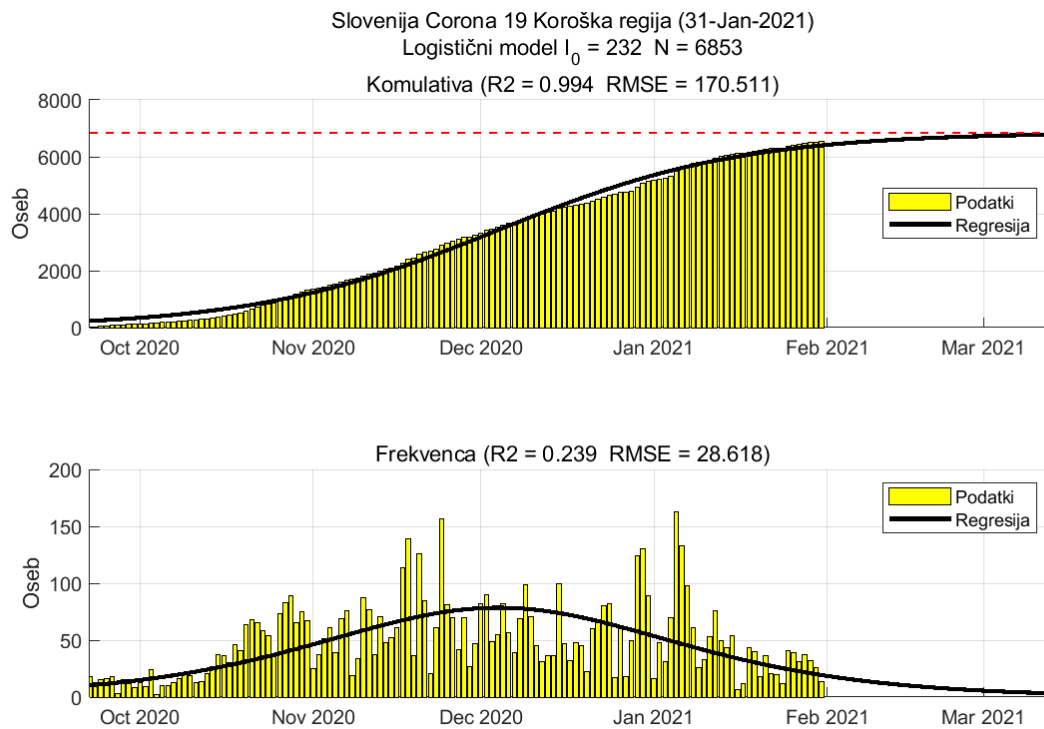

## Poglavje 2. Grafi

Slika 2.2.

**Tabela 2.1. Ocene**

	Ocena
Konec vala (99%)	06-Mar-2021
Pojavnost ob koncu vala	4
Končno število potrjenih okužb	11967

## Poglavje 2. Grafi

Slika 2.4.

**Tabela 2.2. Ocene**

	Ocena
Konec vala (99%)	11-Mar-2021
Pojavnost ob koncu vala	12
Končno število potrjenih okužb	25394

### 2.3. Koroška

Slika 2.5.

## Poglavje 2. Grafi

Slika 2.6.

**Tabela 2.3. Ocene**

	Ocena
Konec vala (99%)	14-Mar-2021
Pojavnost ob koncu vala	3
Končno število potrjenih okužb	6853