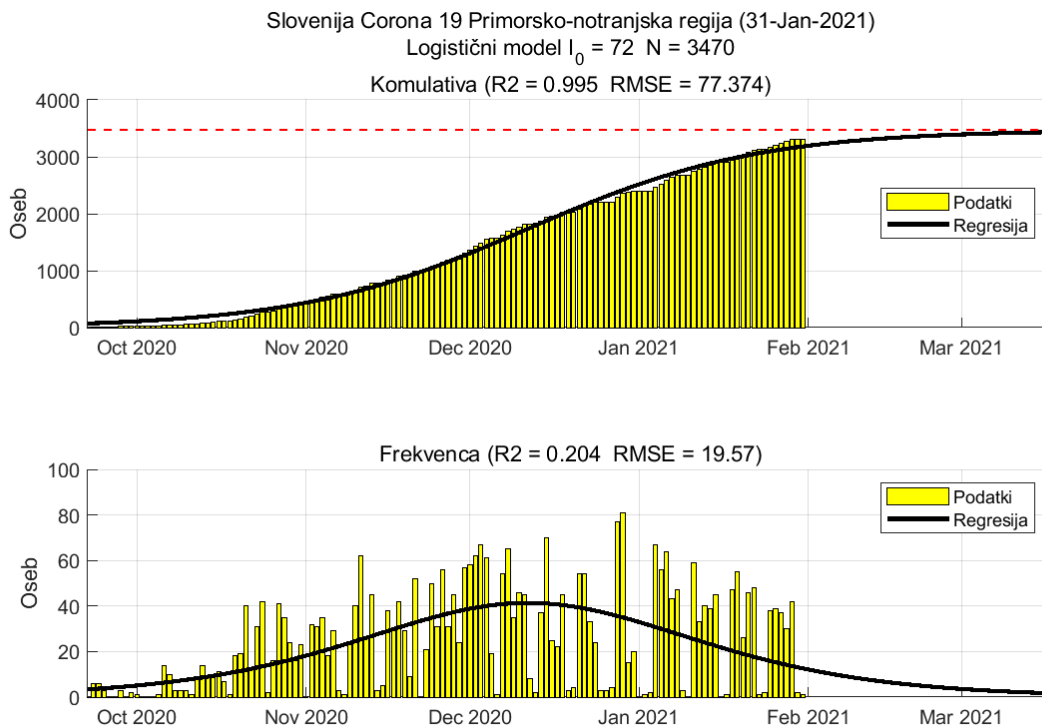

Slika 2.19.

Poglavje 2. Grafi

Slika 2.20.

Tabela 2.10. Ocene

	Ocena
Konec vala (99%)	18-Mar-2021
Pojavnost ob koncu vala	1
Končno število potrjenih okužb	3470