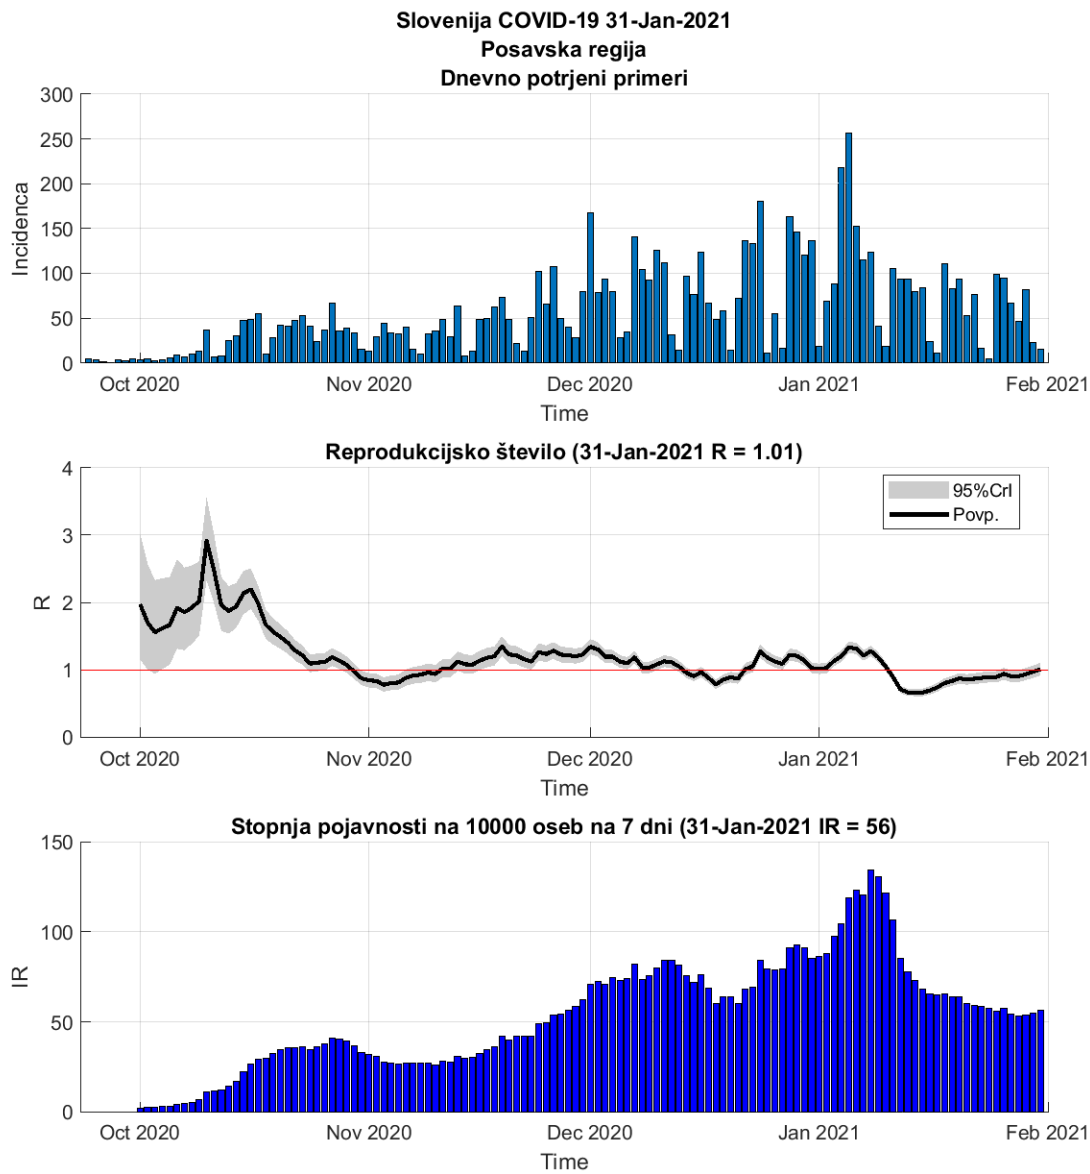

## Poglavje 2. Grafi

Slika 2.8.

**Tabela 2.4. Ocene**

	Ocena
Konec vala (99%)	21-Mar-2021
Pojavnost ob koncu vala	10
Končno število potrjenih okužb	23200

2.5. Zasavska

Slika 2.9.

## Poglavje 2. Grafi

Slika 2.10.

**Tabela 2.5. Ocene**

	Ocena
Konec vala (99%)	08-Apr-2021
Pojavnost ob koncu vala	1
Končno število potrjenih okužb	4848

2.6. Posavska

Slika 2.11.

## Poglavje 2. Grafi

Slika 2.12.

**Tabela 2.6. Ocene**

	Ocena
Konec vala (99%)	10-Mar-2021
Pojavnost ob koncu vala	4
Končno število potrjenih okužb	7996