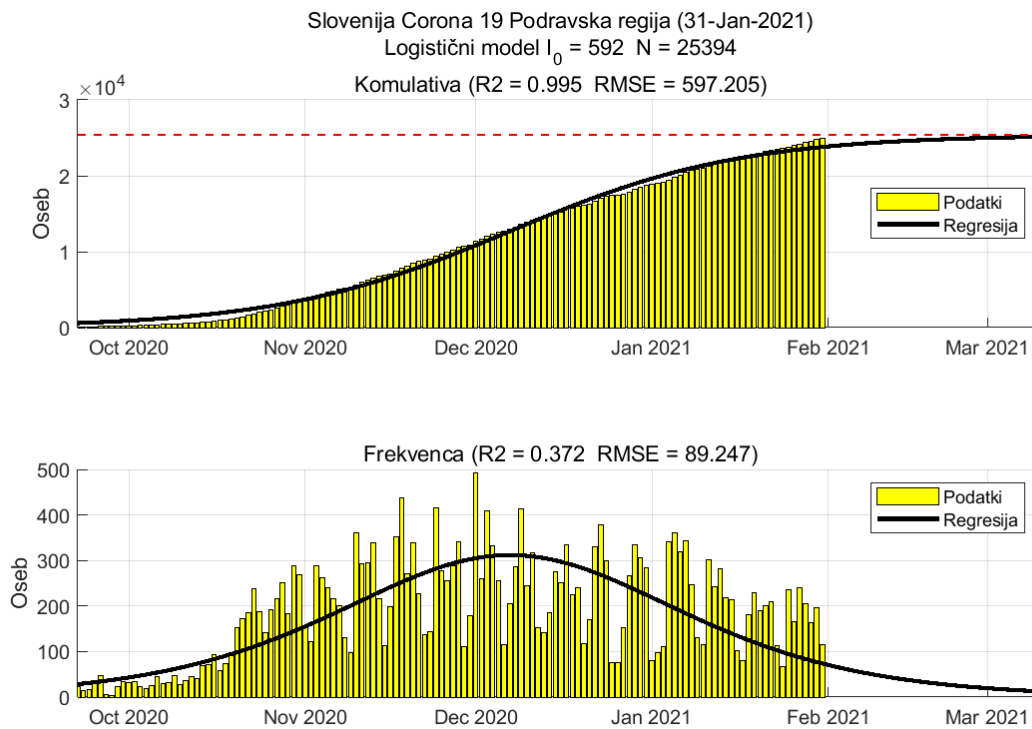

### 2.1. Pomurska

Slika 2.1.

## Poglavje 2. Grafi

Slika 2.2.

**Tabela 2.1. Ocene**

	Ocena
Konec vala (99%)	06-Mar-2021
Pojavnost ob koncu vala	4
Končno število potrjenih okužb	11967

## 2.2. Podravska

Slika 2.3.

## Poglavje 2. Grafi

Slika 2.4.

**Tabela 2.2. Ocene**

	Ocena
Konec vala (99%)	11-Mar-2021
Pojavnost ob koncu vala	12
Končno število potrjenih okužb	25394