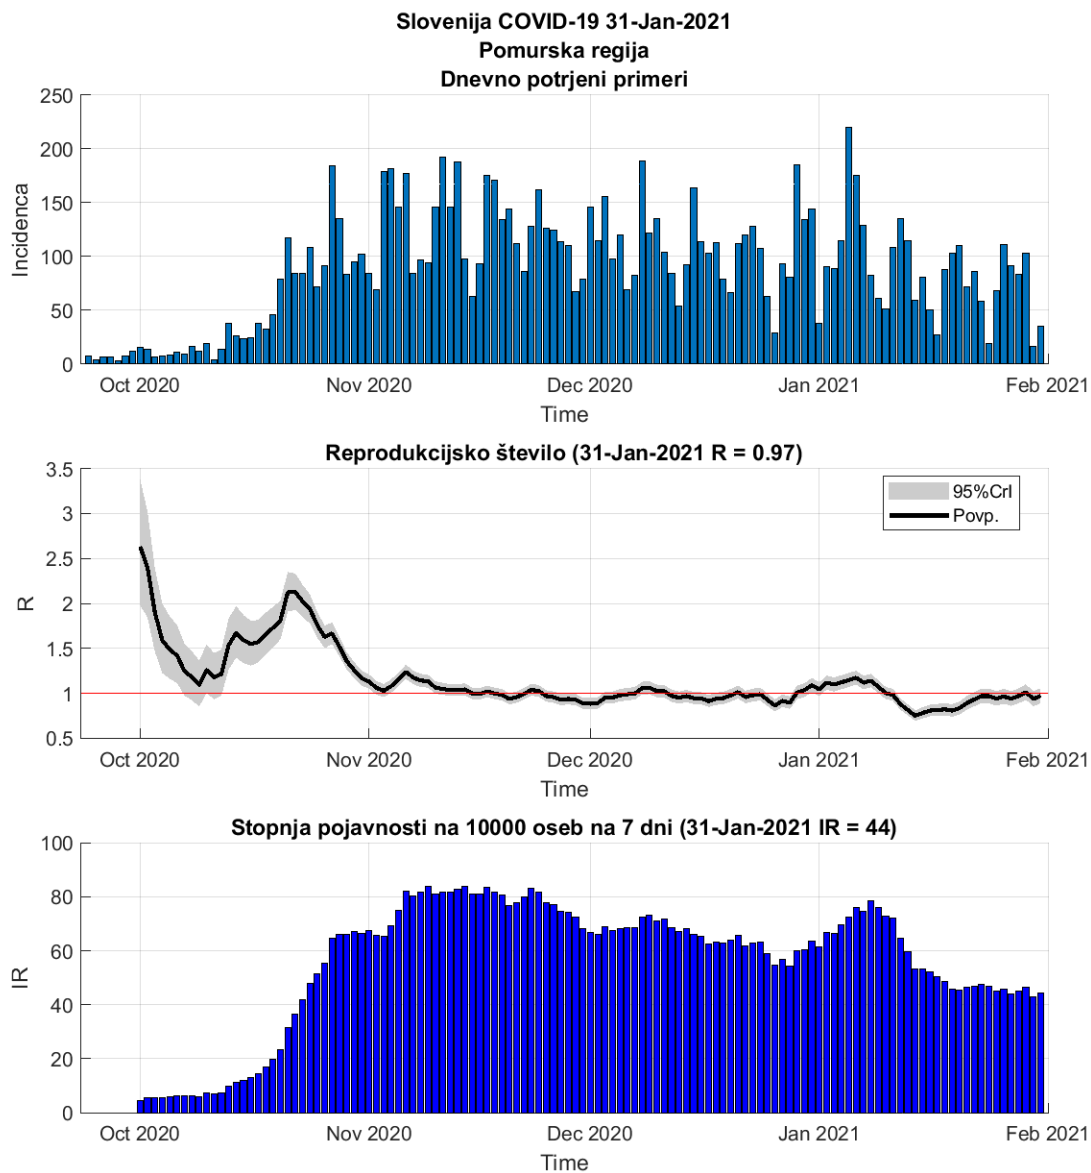

Poglavje 2. Grafi

2.1. Pomurska

Slika 2.1.