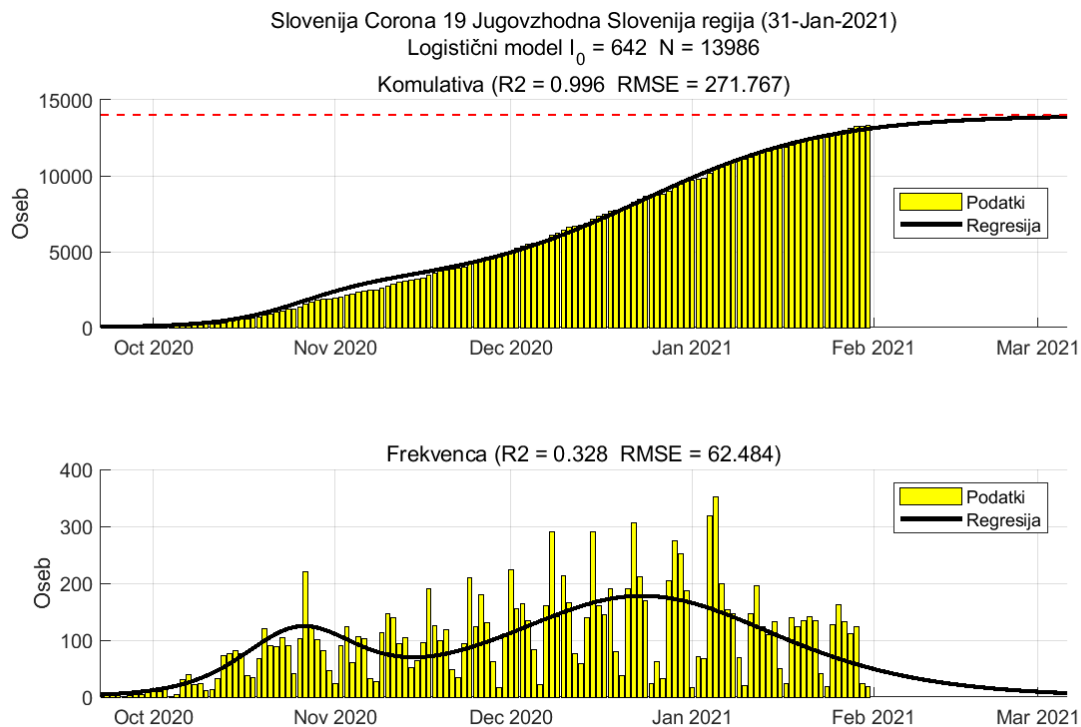

## Poglavje 2. Grafi

Slika 2.10.

**Tabela 2.5. Ocene**

	Ocena
Konec vala (99%)	08-Apr-2021
Pojavnost ob koncu vala	1
Končno število potrjenih okužb	4848

2.6. Posavska

Slika 2.11.

## Poglavje 2. Grafi

Slika 2.12.

**Tabela 2.6. Ocene**

	Ocena
Konec vala (99%)	10-Mar-2021
Pojavnost ob koncu vala	4
Končno število potrjenih okužb	7996

## 2.7. Jugovzhodna Slovenija

Slika 2.13.

## Poglavje 2. Grafi

Slika 2.14.

**Tabela 2.7. Ocene**

	Ocena
Konec vala (99%)	06-Mar-2021
Pojavnost ob koncu vala	6
Končno število potrjenih okužb	13986