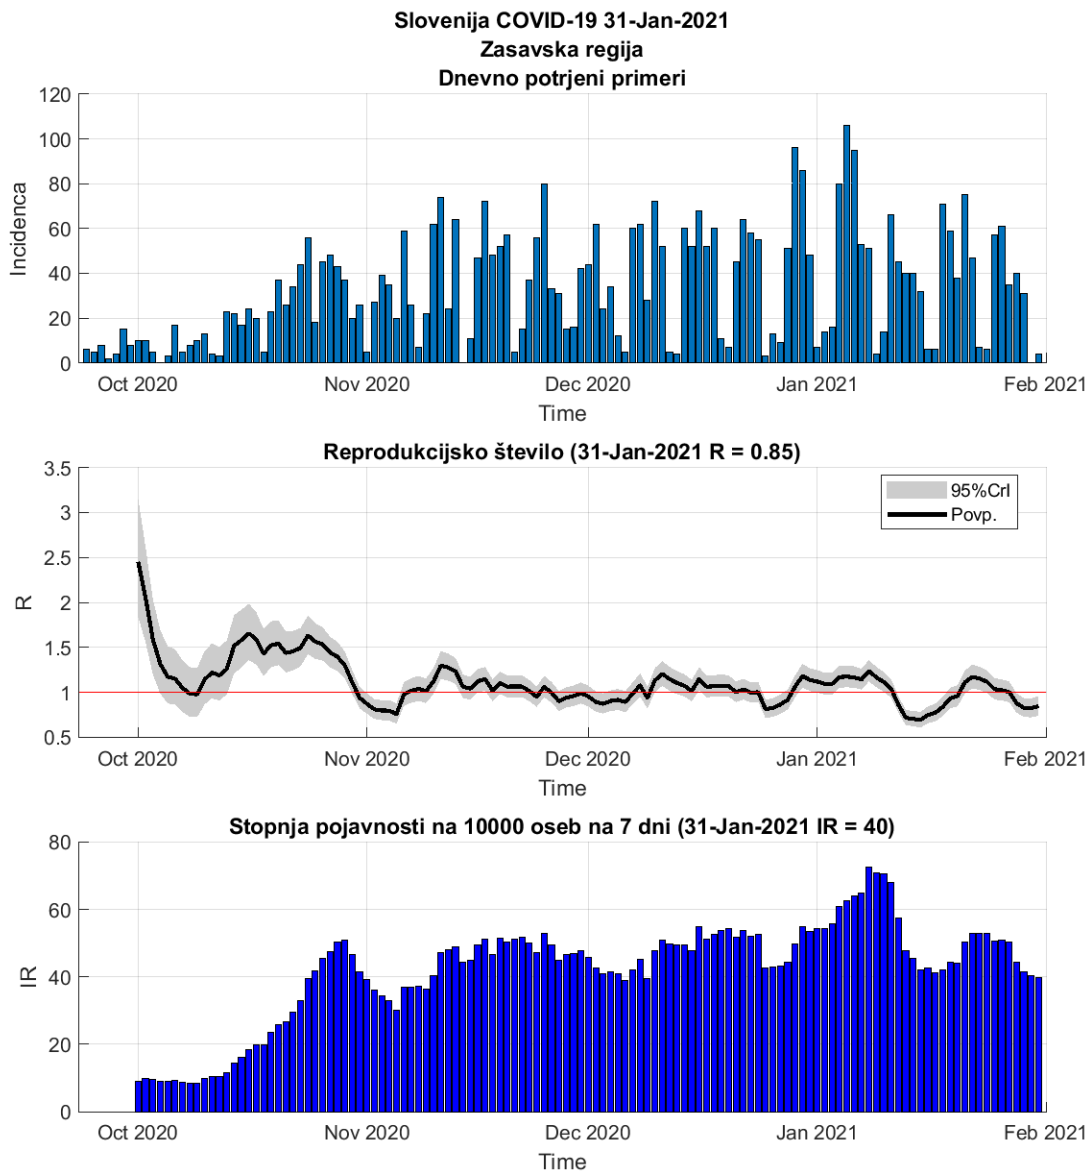

## 2.4. Savinjska

Slika 2.7.

## Poglavje 2. Grafi

Slika 2.8.

**Tabela 2.4. Ocene**

	Ocena
Konec vala (99%)	21-Mar-2021
Pojavnost ob koncu vala	10
Končno število potrjenih okužb	23200

2.5. Zasavska

Slika 2.9.

## Poglavje 2. Grafi

Slika 2.10.

**Tabela 2.5. Ocene**

	Ocena
Konec vala (99%)	08-Apr-2021
Pojavnost ob koncu vala	1
Končno število potrjenih okužb	4848

2.6. Posavska

Slika 2.11.