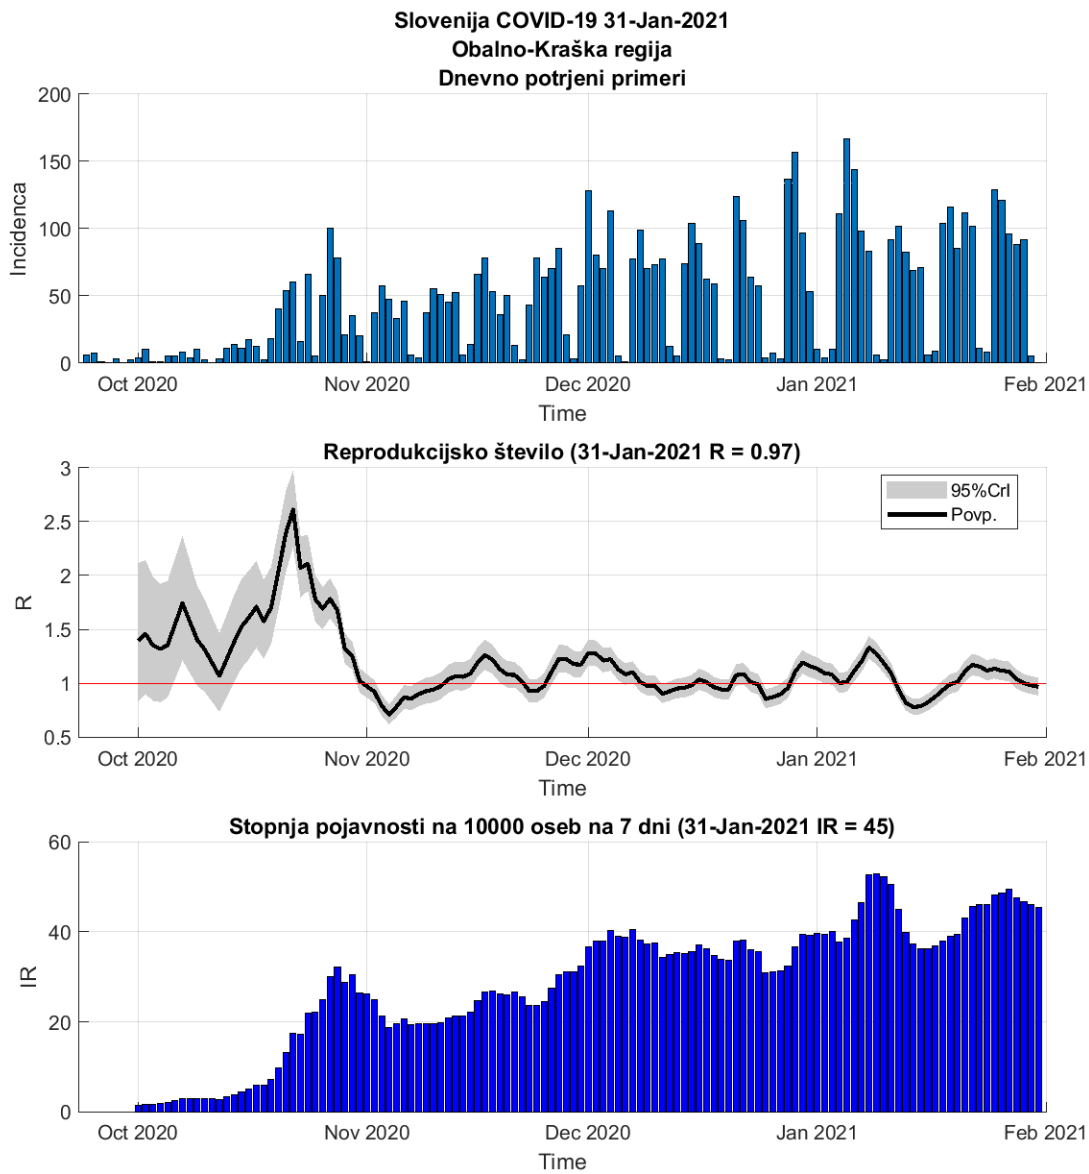

2.12. Obalno-Kraška