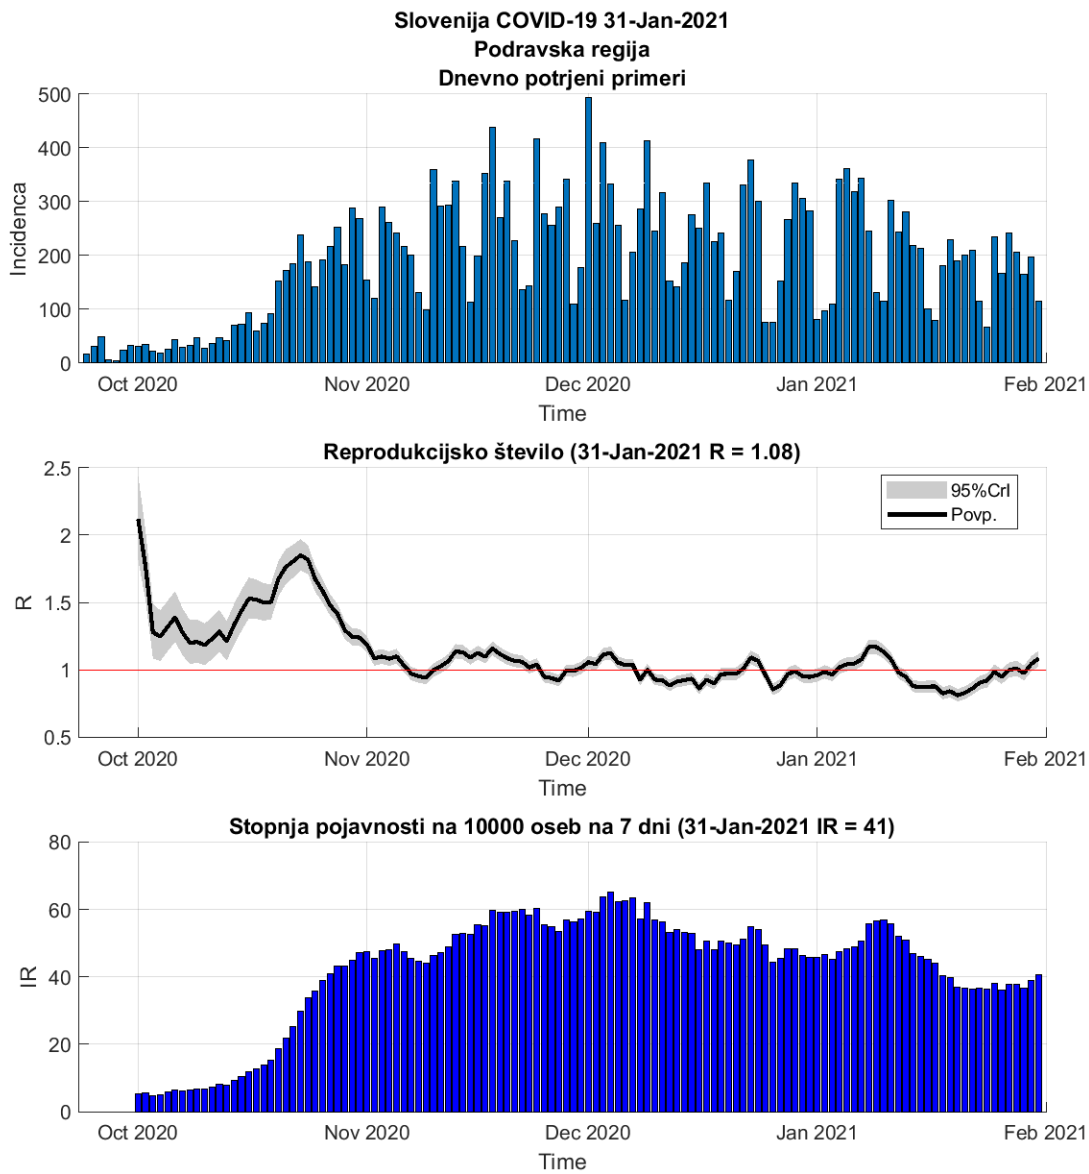

2.2. Podravska