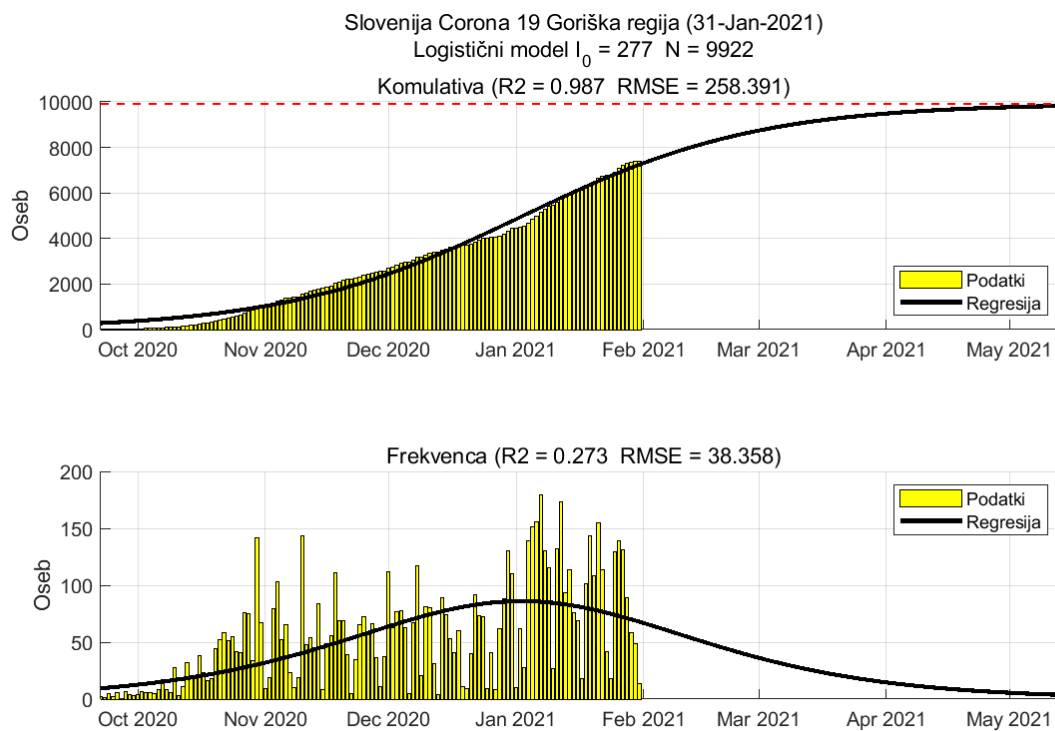

## Poglavje 2. Grafi

Slika 2.18.

**Tabela 2.9. Ocene**

	Ocena
Konec vala (99%)	22-Feb-2021
Pojavnost ob koncu vala	7
Končno število potrjenih okužb	16284

## 2.10. Primorsko-notranjska

Slika 2.19.

## Poglavje 2. Grafi

Slika 2.20.

**Tabela 2.10. Ocene**

	Ocena
Konec vala (99%)	18-Mar-2021
Pojavnost ob koncu vala	1
Končno število potrjenih okužb	3470

## Poglavje 2. Grafi

Slika 2.22.

**Tabela 2.11. Ocene**

	Ocena
Konec vala (99%)	15-May-2021
Pojavnost ob koncu vala	3
Končno število potrjenih okužb	9922