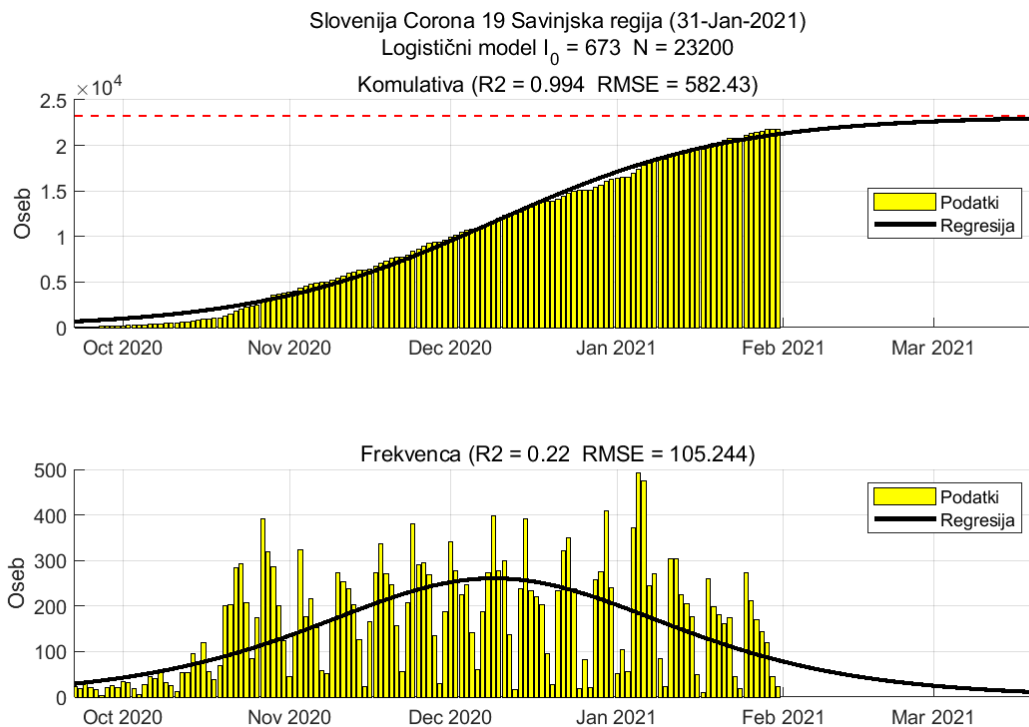

Slika 2.7.

Poglavje 2. Grafi

Slika 2.8.

Tabela 2.4. Ocene

	Ocena
Konec vala (99%)	21-Mar-2021
Pojavnost ob koncu vala	10
Končno število potrjenih okužb	23200