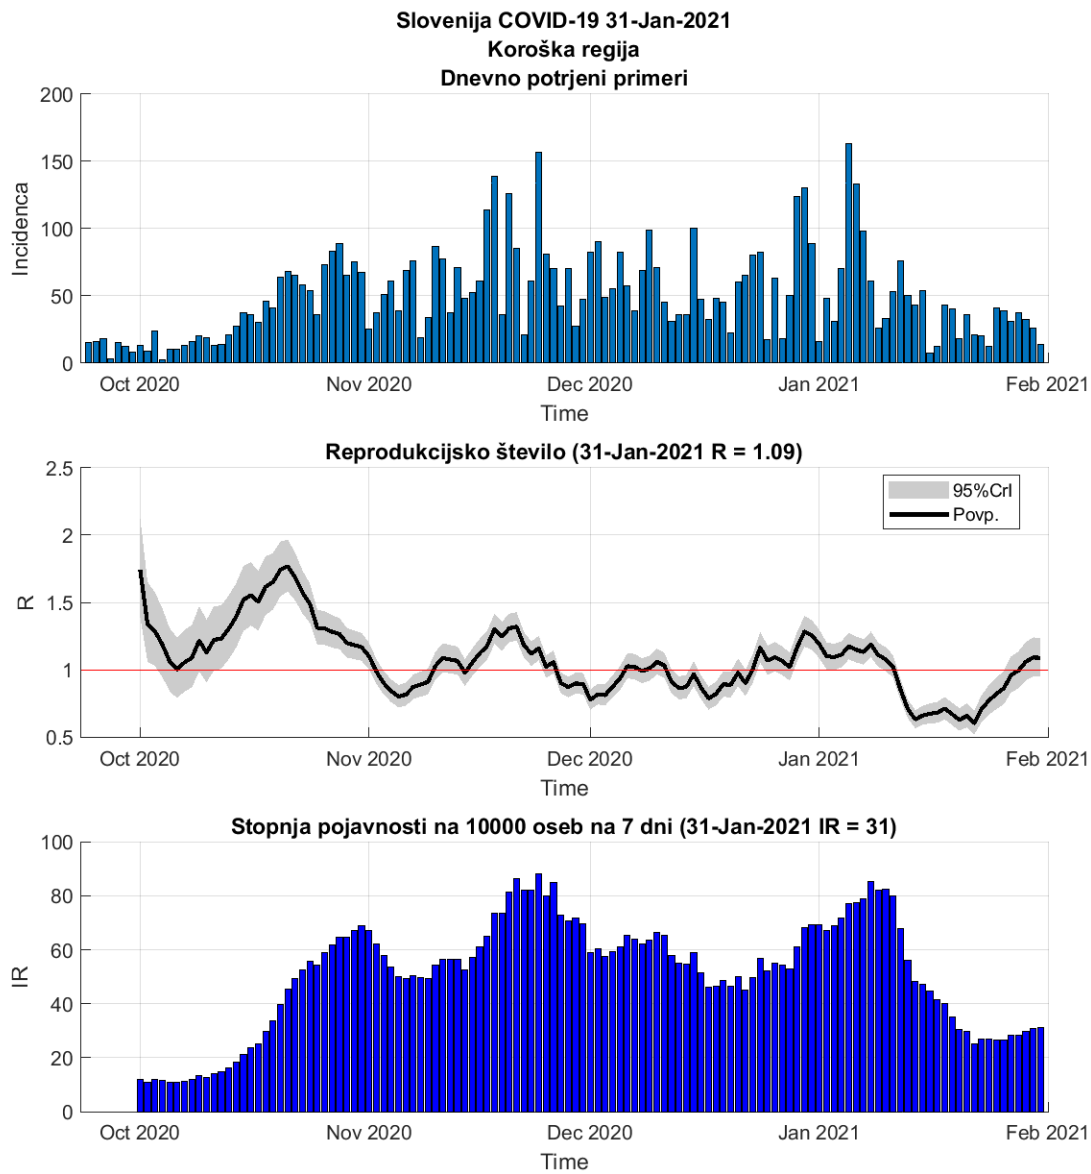

## 2.2. Podravska

Slika 2.3.

## Poglavje 2. Grafi

Slika 2.4.

**Tabela 2.2. Ocene**

	Ocena
Konec vala (99%)	11-Mar-2021
Pojavnost ob koncu vala	12
Končno število potrjenih okužb	25394

### 2.3. Koroška

Slika 2.5.

## Poglavje 2. Grafi

Slika 2.6.

**Tabela 2.3. Ocene**

	Ocena
Konec vala (99%)	14-Mar-2021
Pojavnost ob koncu vala	3
Končno število potrjenih okužb	6853