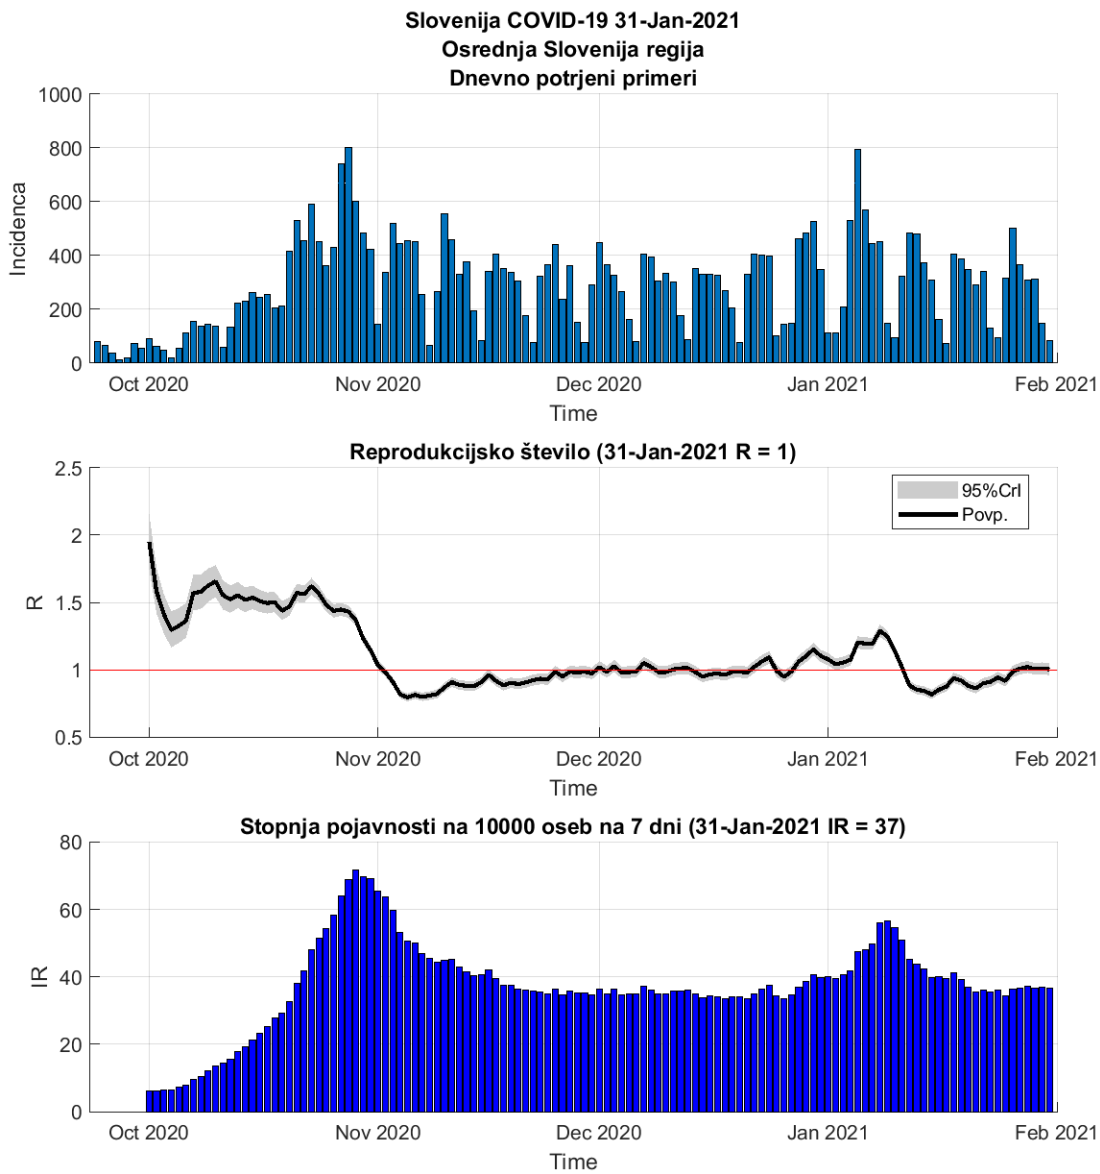

2.8. Osrednja Slovenija