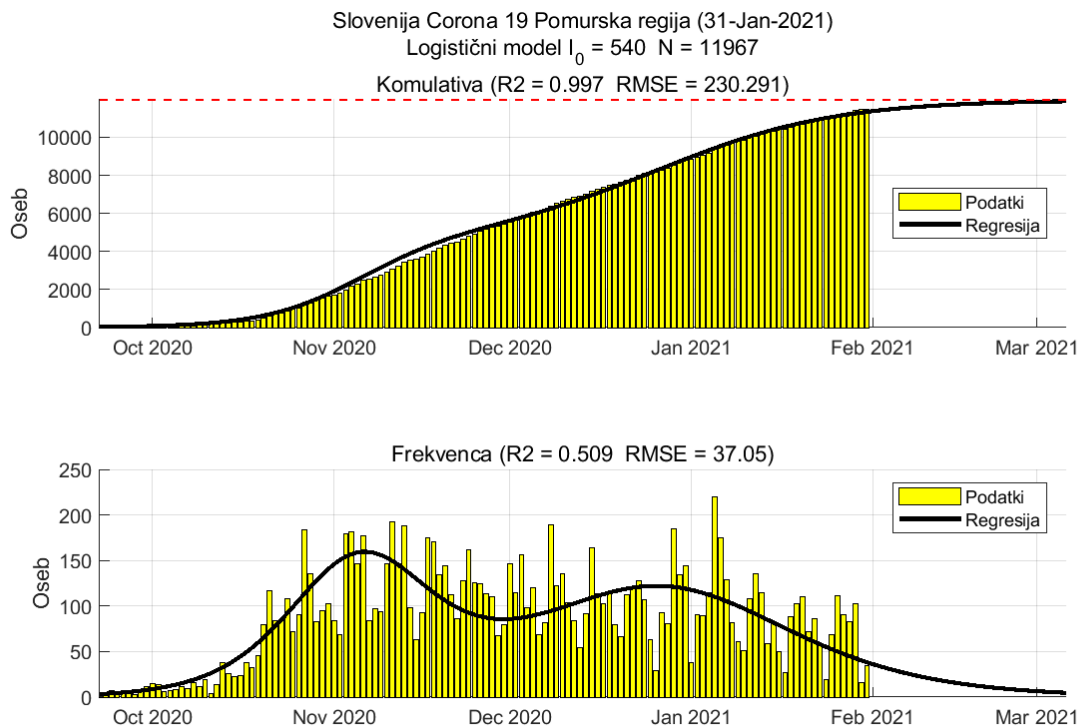

Poglavje 2. Grafi

Slika 2.2.

Tabela 2.1. Ocene

	Ocena
Konec vala (99%)	06-Mar-2021
Pojavnost ob koncu vala	4
Končno število potrjenih okužb	11967