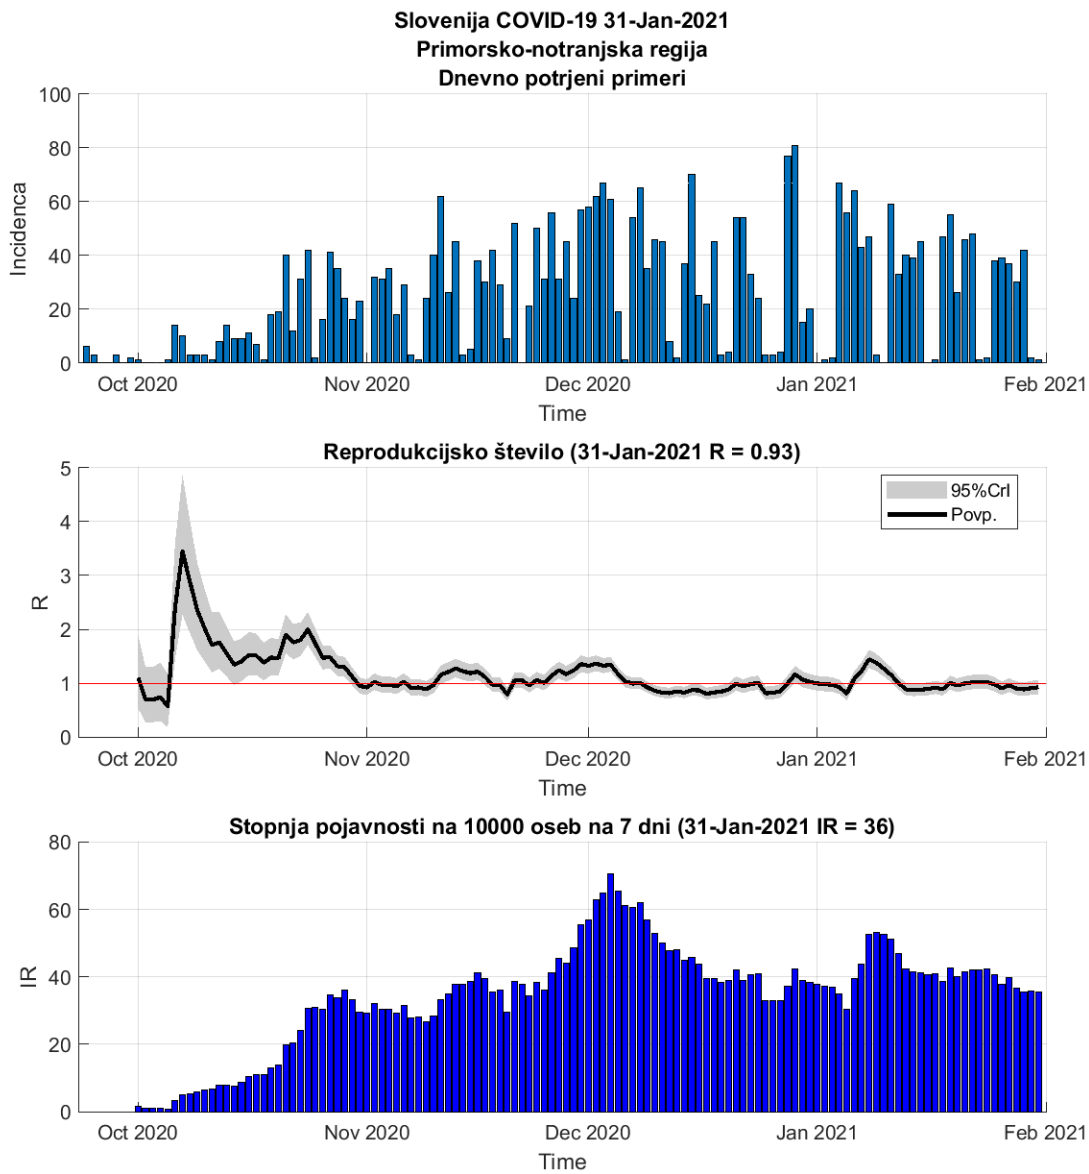

## 2.9. Gorenjska

Slika 2.17.

## Poglavje 2. Grafi

Slika 2.18.

**Tabela 2.9. Ocene**

	Ocena
Konec vala (99%)	22-Feb-2021
Pojavnost ob koncu vala	7
Končno število potrjenih okužb	16284

## 2.10. Primorsko-notranjska

Slika 2.19.