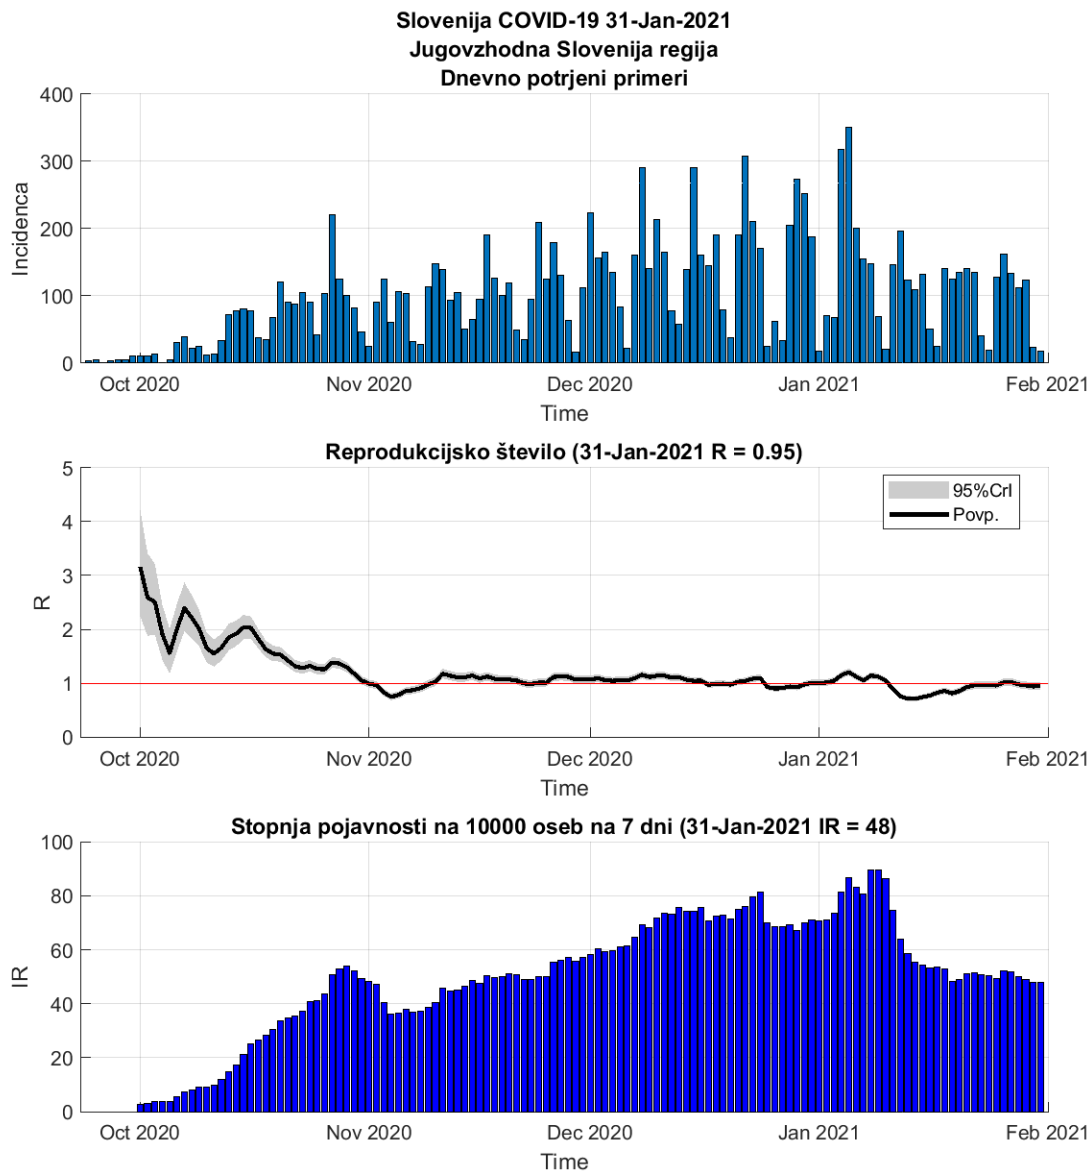

2.7. Jugovzhodna Slovenija