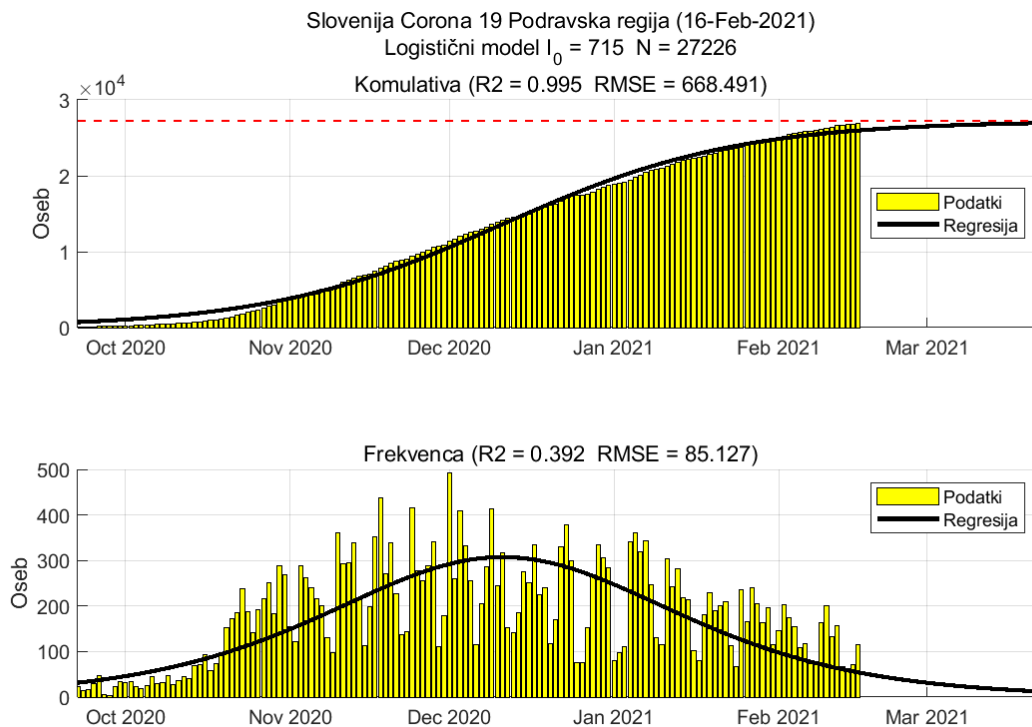

### 2.1. Pomurska

Slika 2.1.

## Poglavje 2. Grafi

Slika 2.2.

**Tabela 2.1. Ocene**

	Ocena
Konec vala (99%)	14-Mar-2021
Pojavnost ob koncu vala	4
Končno število potrjenih okužb	12449

## 2.2. Podravska

Slika 2.3.

## Poglavje 2. Grafi

Slika 2.4.

**Tabela 2.2. Ocene**

	Ocena
Konec vala (99%)	23-Mar-2021
Pojavnost ob koncu vala	12
Končno število potrjenih okužb	27226