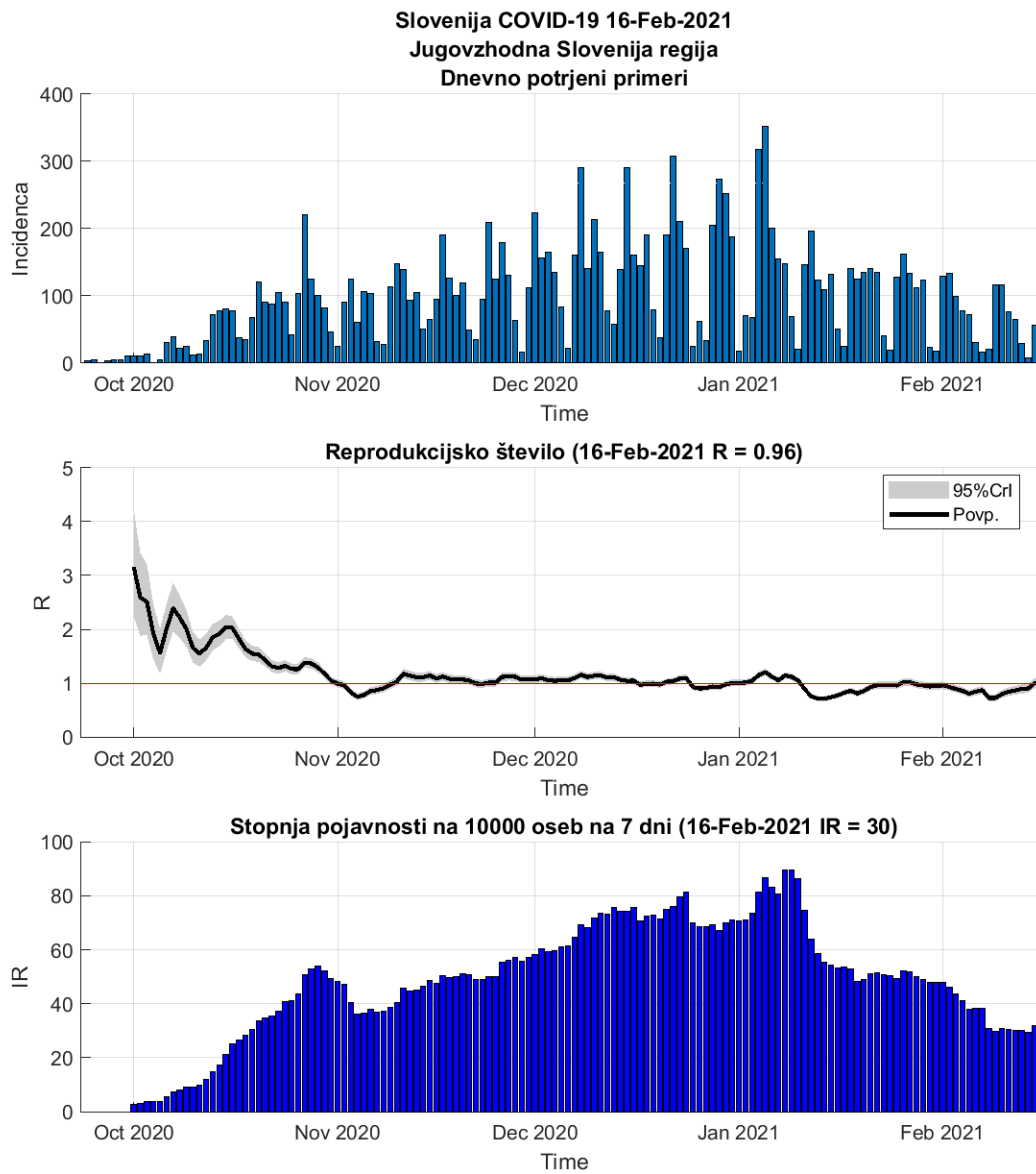

2.7. Jugovzhodna Slovenija