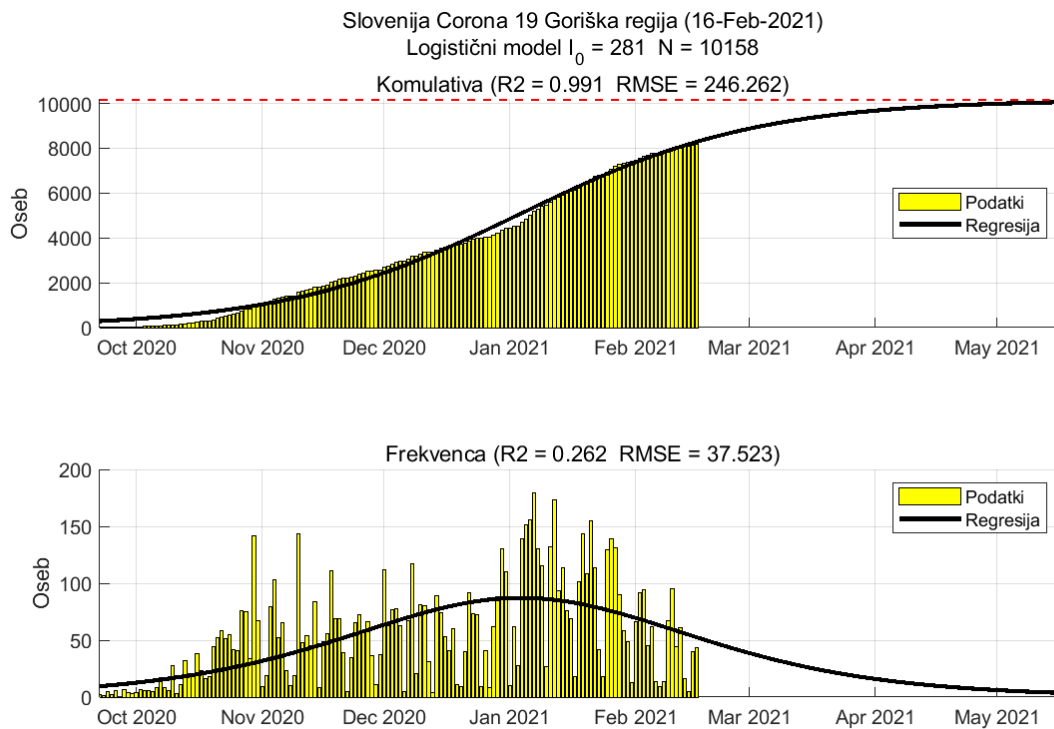

Slika 2.21.

Poglavje 2. Grafi

Slika 2.22.

Tabela 2.11. Ocene

	Ocena
Konec vala (99%)	18-May-2021
Pojavnost ob koncu vala	3
Končno število potrjenih okužb	10158