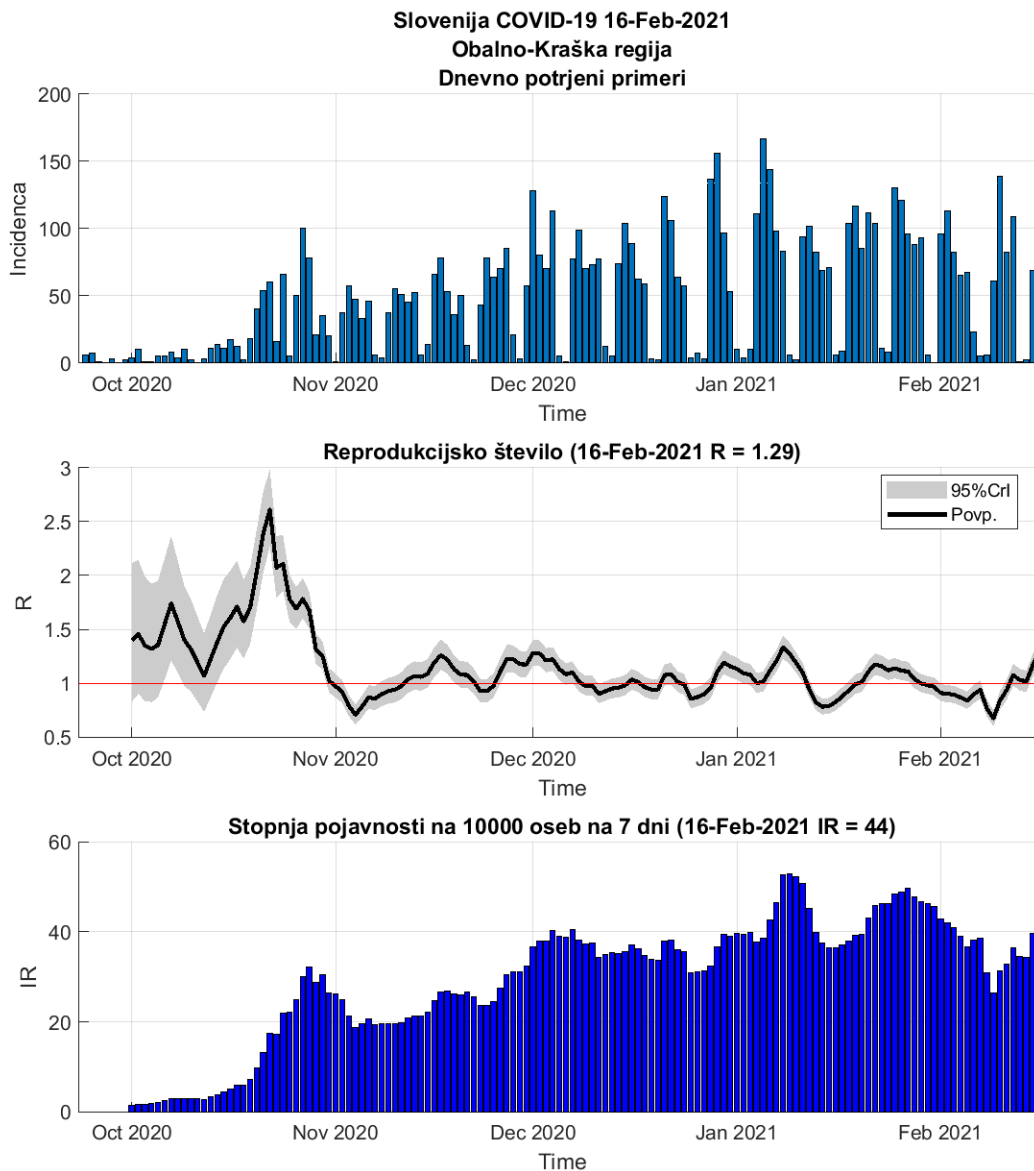

2.12. Obalno-Kraška