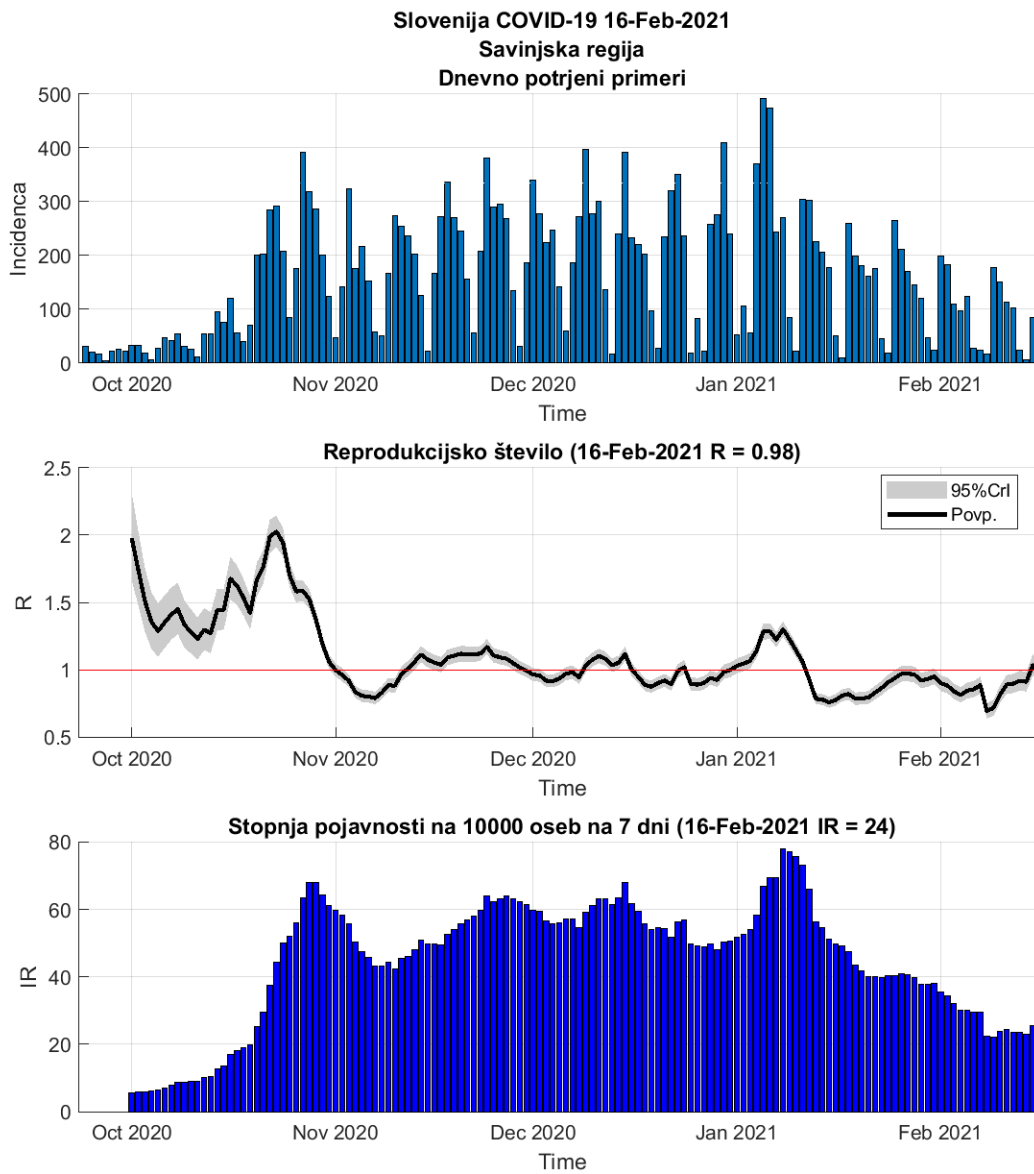

### 2.3. Koroška

Slika 2.5.

## Poglavje 2. Grafi

Slika 2.6.

**Tabela 2.3. Ocene**

	Ocena
Konec vala (99%)	22-Mar-2021
Pojavnost ob koncu vala	3
Končno število potrjenih okužb	7139

## 2.4. Savinjska

Slika 2.7.

## Poglavje 2. Grafi

Slika 2.8.

**Tabela 2.4. Ocene**

	Ocena
Konec vala (99%)	29-Mar-2021
Pojavnost ob koncu vala	10
Končno število potrjenih okužb	24228

2.5. Zasavska

Slika 2.9.