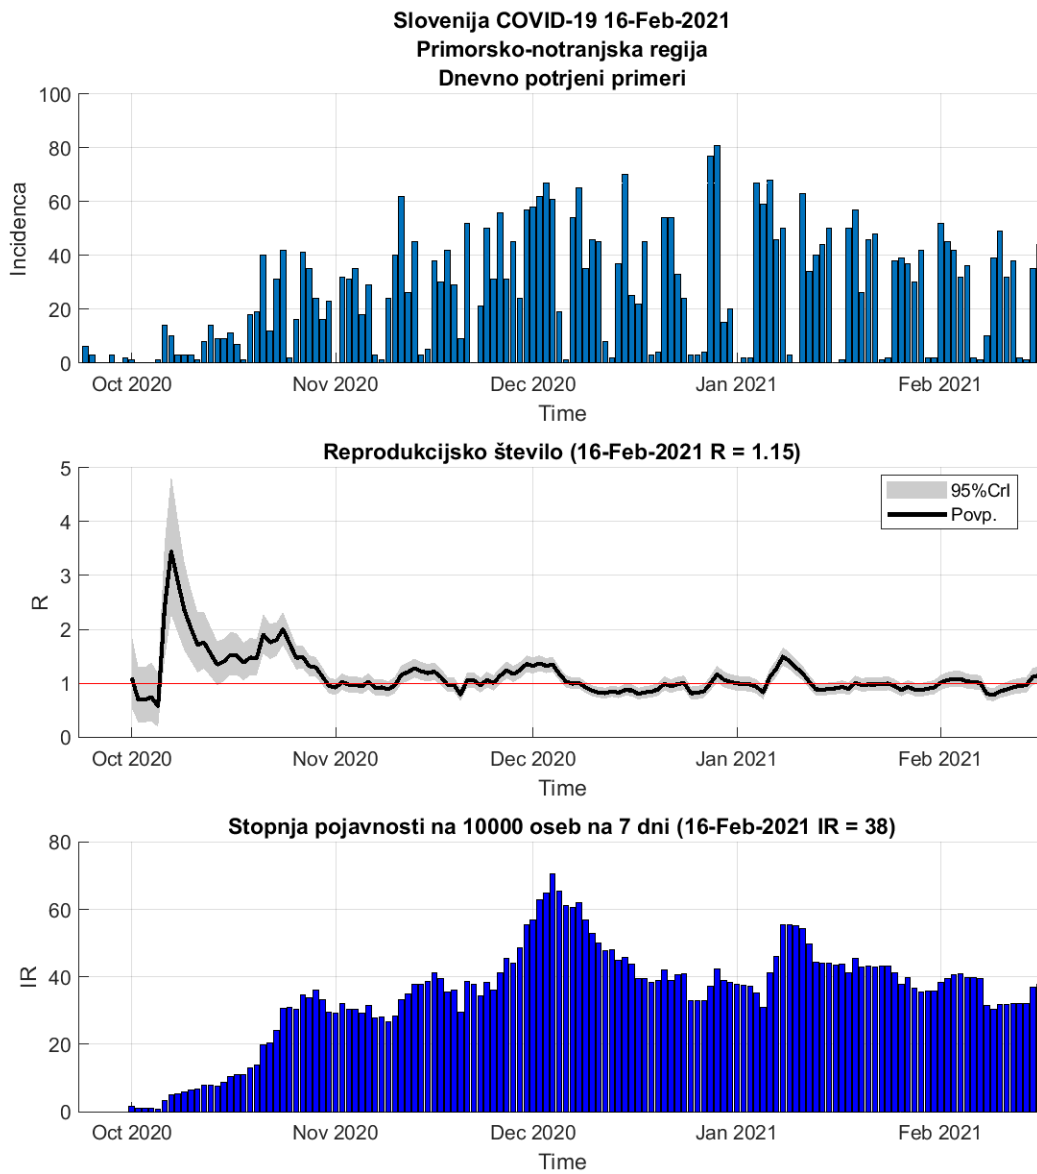

## 2.9. Gorenjska

Slika 2.17.

## Poglavje 2. Grafi

Slika 2.18.

**Tabela 2.9. Ocene**

	Ocena
Konec vala (99%)	19-Mar-2021
Pojavnost ob koncu vala	7
Končno število potrjenih okužb	18184

## 2.10. Primorsko-notranjska

Slika 2.19.