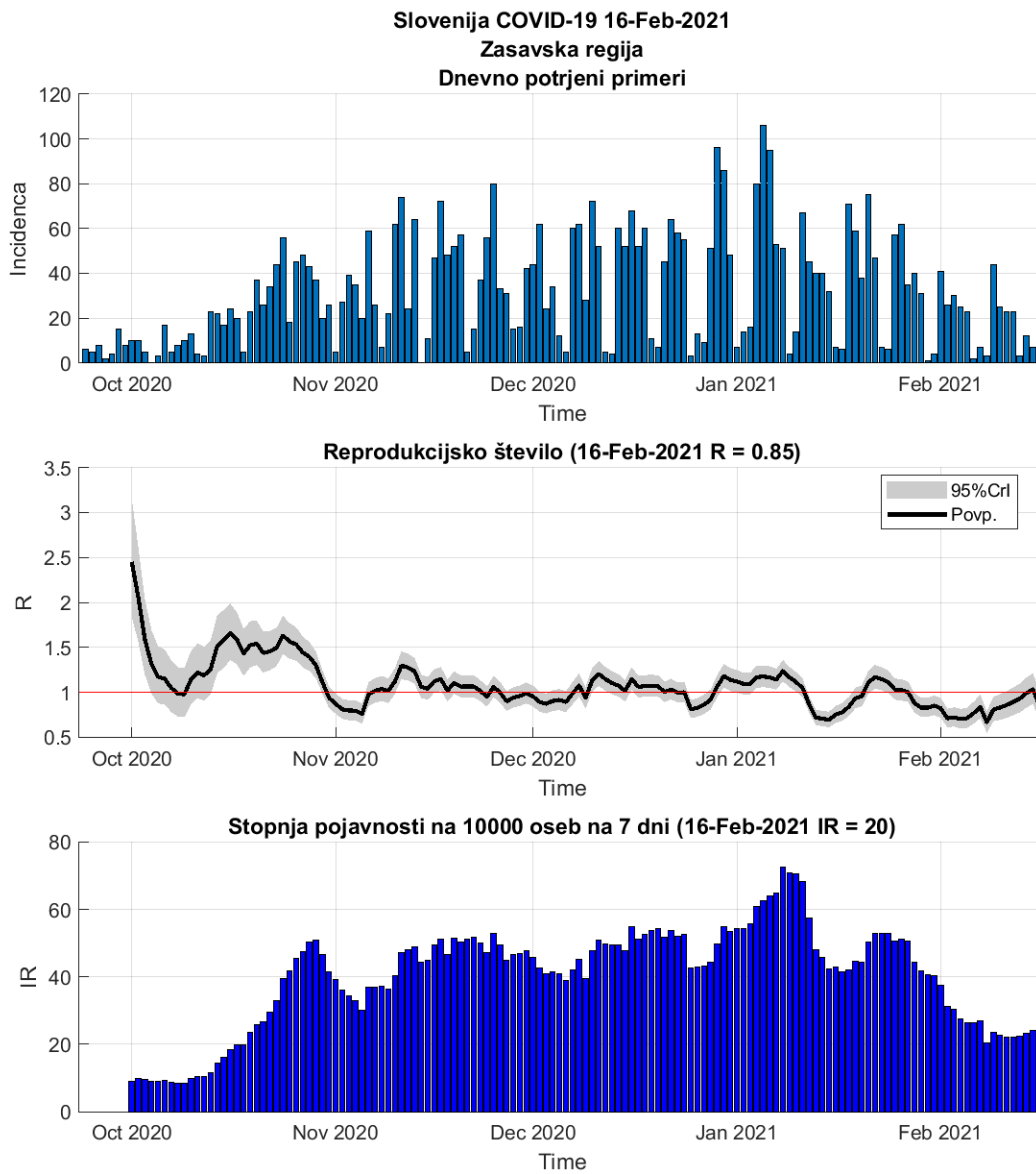

## 2.4. Savinjska

Slika 2.7.

## Poglavje 2. Grafi

Slika 2.8.

**Tabela 2.4. Ocene**

	Ocena
Konec vala (99%)	29-Mar-2021
Pojavnost ob koncu vala	10
Končno število potrjenih okužb	24228

2.5. Zasavska

Slika 2.9.

## Poglavje 2. Grafi

Slika 2.10.

**Tabela 2.5. Ocene**

	Ocena
Konec vala (99%)	13-Apr-2021
Pojavnost ob koncu vala	1
Končno število potrjenih okužb	5028

2.6. Posavska

Slika 2.11.