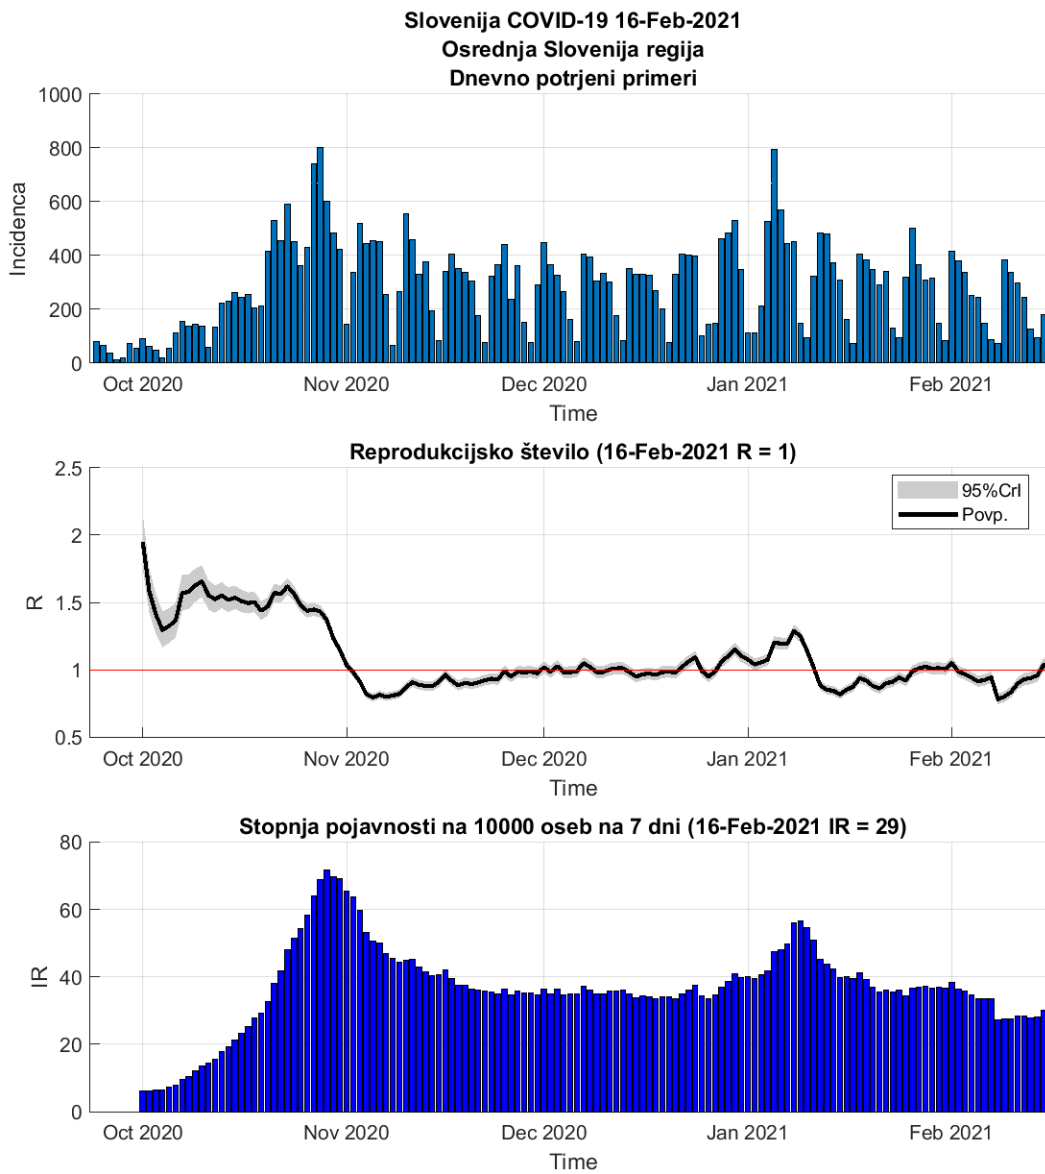

2.8. Osrednja Slovenija