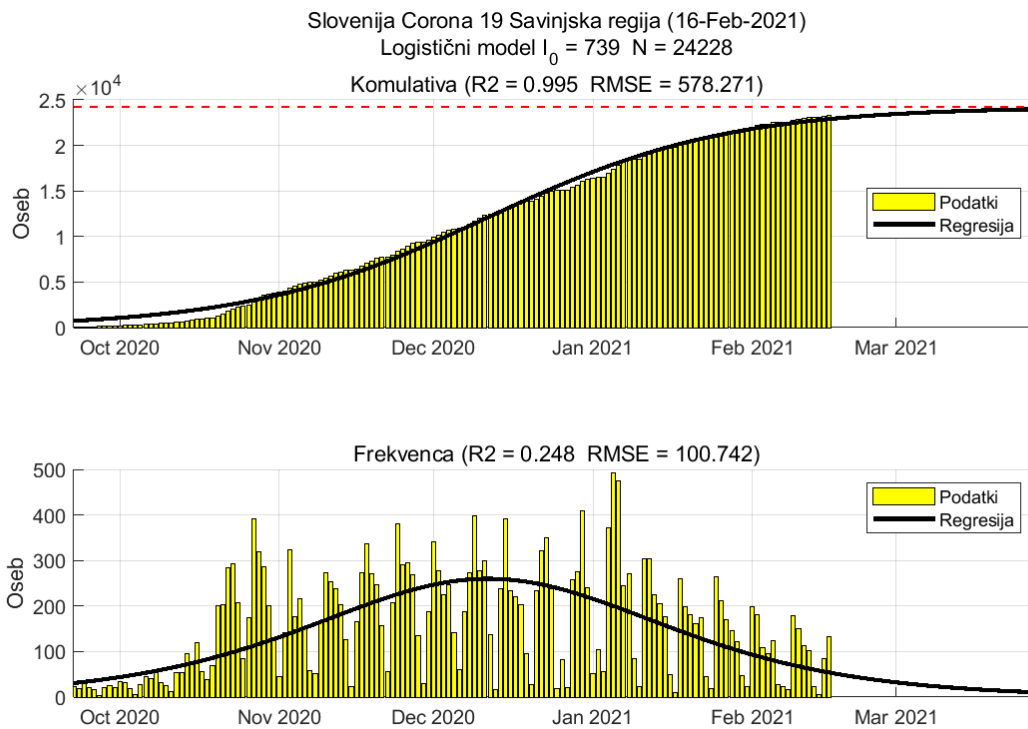

Slika 2.7.

Poglavje 2. Grafi

Slika 2.8.

Tabela 2.4. Ocene

	Ocena
Konec vala (99%)	29-Mar-2021
Pojavnost ob koncu vala	10
Končno število potrjenih okužb	24228