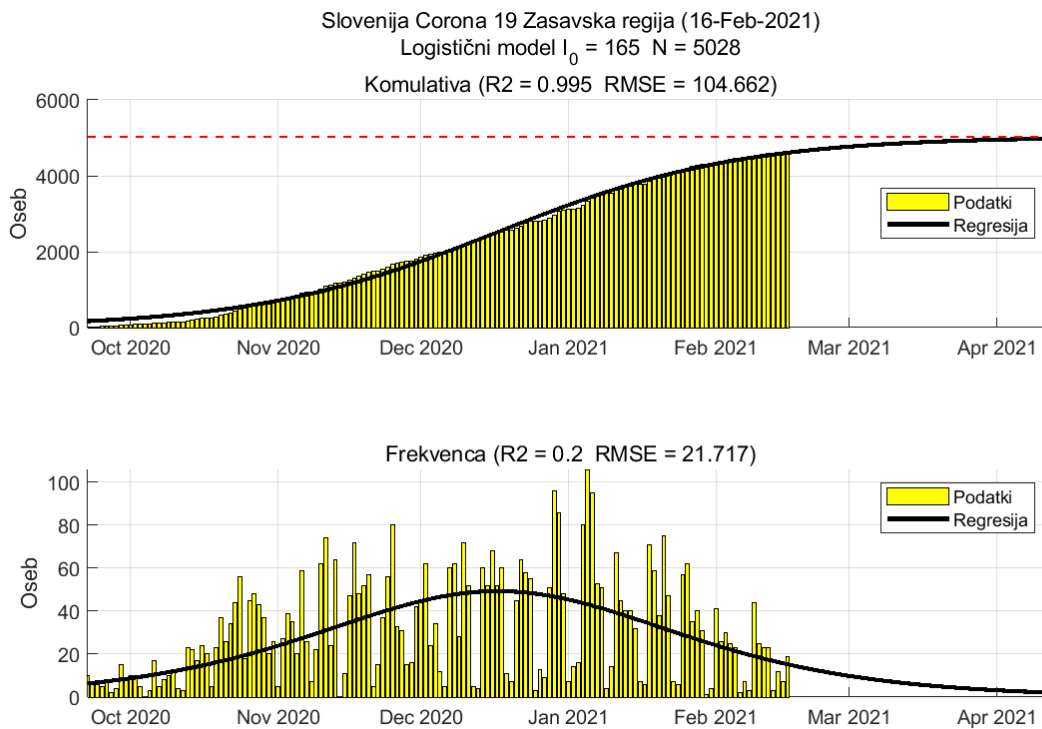

## Poglavje 2. Grafi

Slika 2.6.

**Tabela 2.3. Ocene**

	Ocena
Konec vala (99%)	22-Mar-2021
Pojavnost ob koncu vala	3
Končno število potrjenih okužb	7139

## 2.4. Savinjska

Slika 2.7.

## Poglavje 2. Grafi

Slika 2.8.

**Tabela 2.4. Ocene**

	Ocena
Konec vala (99%)	29-Mar-2021
Pojavnost ob koncu vala	10
Končno število potrjenih okužb	24228

2.5. Zasavska

Slika 2.9.

## Poglavje 2. Grafi

Slika 2.10.

**Tabela 2.5. Ocene**

	Ocena
Konec vala (99%)	13-Apr-2021
Pojavnost ob koncu vala	1
Končno število potrjenih okužb	5028

2.6. Posavska

Slika 2.11.