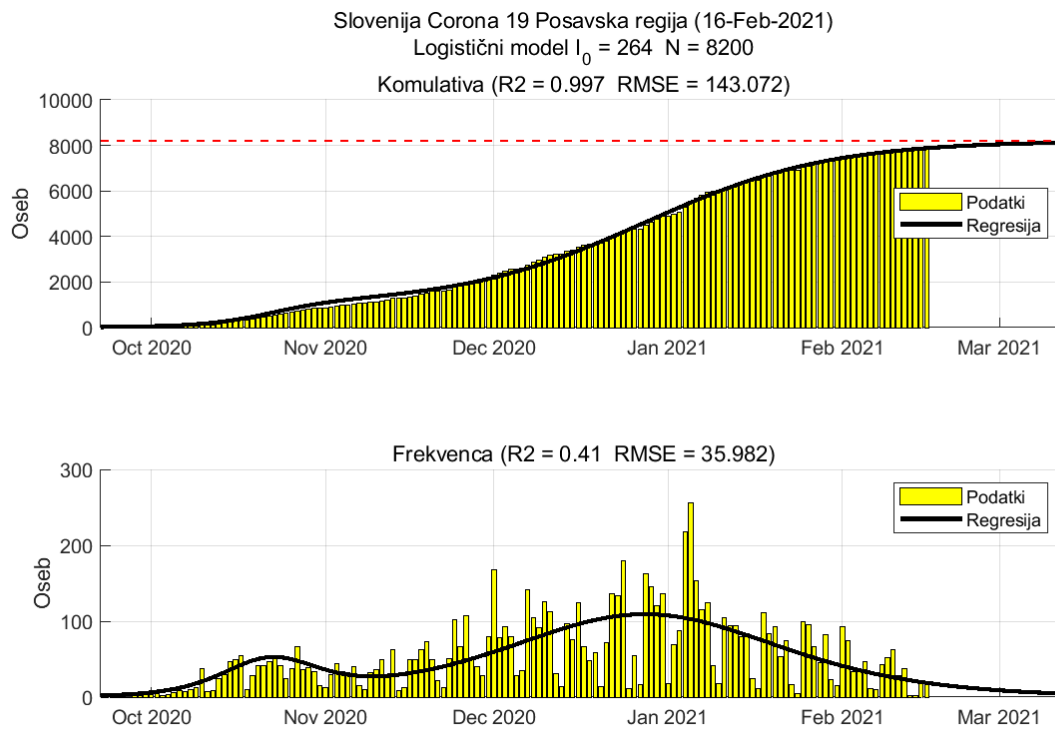

## Poglavje 2. Grafi

Slika 2.8.

**Tabela 2.4. Ocene**

	Ocena
Konec vala (99%)	29-Mar-2021
Pojavnost ob koncu vala	10
Končno število potrjenih okužb	24228

2.5. Zasavska

Slika 2.9.

## Poglavje 2. Grafi

Slika 2.10.

**Tabela 2.5. Ocene**

	Ocena
Konec vala (99%)	13-Apr-2021
Pojavnost ob koncu vala	1
Končno število potrjenih okužb	5028

2.6. Posavska

Slika 2.11.

## Poglavje 2. Grafi

Slika 2.12.

**Tabela 2.6. Ocene**

	Ocena
Konec vala (99%)	13-Mar-2021
Pojavnost ob koncu vala	4
Končno število potrjenih okužb	8200