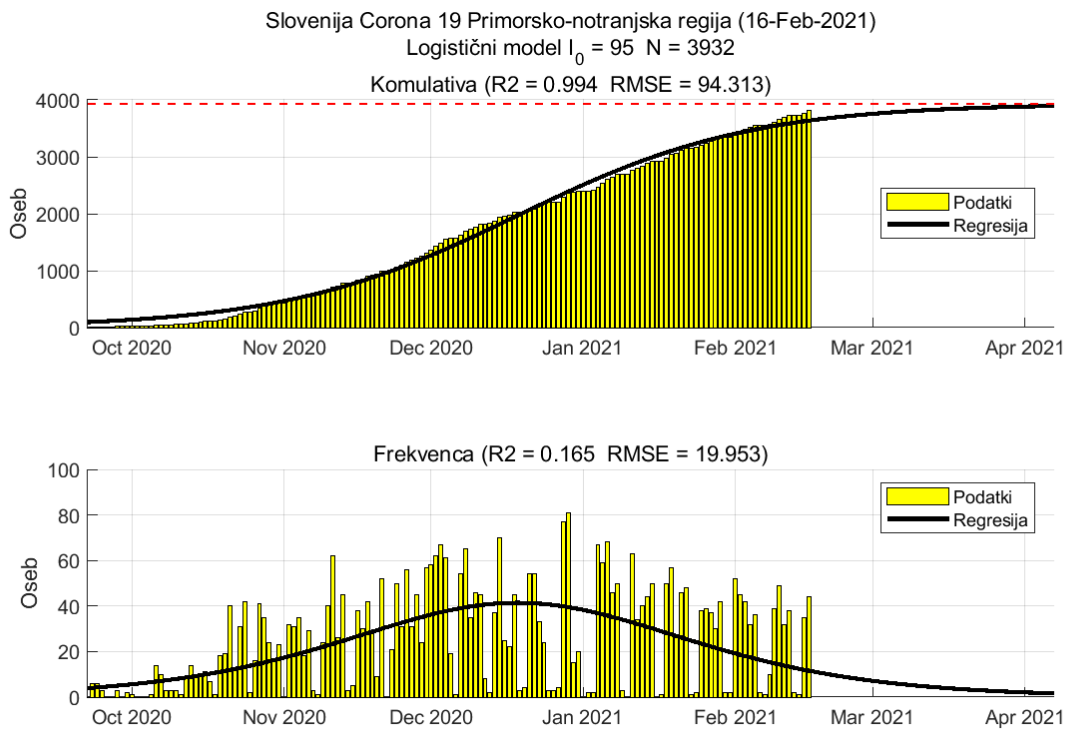

## Poglavje 2. Grafi

Slika 2.16.

**Tabela 2.8. Ocene**

	Ocena
Konec vala (99%)	15-Apr-2021
Pojavnost ob koncu vala	15
Končno število potrjenih okužb	43156

## Poglavje 2. Grafi

Slika 2.18.

**Tabela 2.9. Ocene**

	Ocena
Konec vala (99%)	19-Mar-2021
Pojavnost ob koncu vala	7
Končno število potrjenih okužb	18184

## 2.10. Primorsko-notranjska

Slika 2.19.

## Poglavje 2. Grafi

Slika 2.20.

**Tabela 2.10. Ocene**

	Ocena
Konec vala (99%)	07-Apr-2021
Pojavnost ob koncu vala	1
Končno število potrjenih okužb	3932