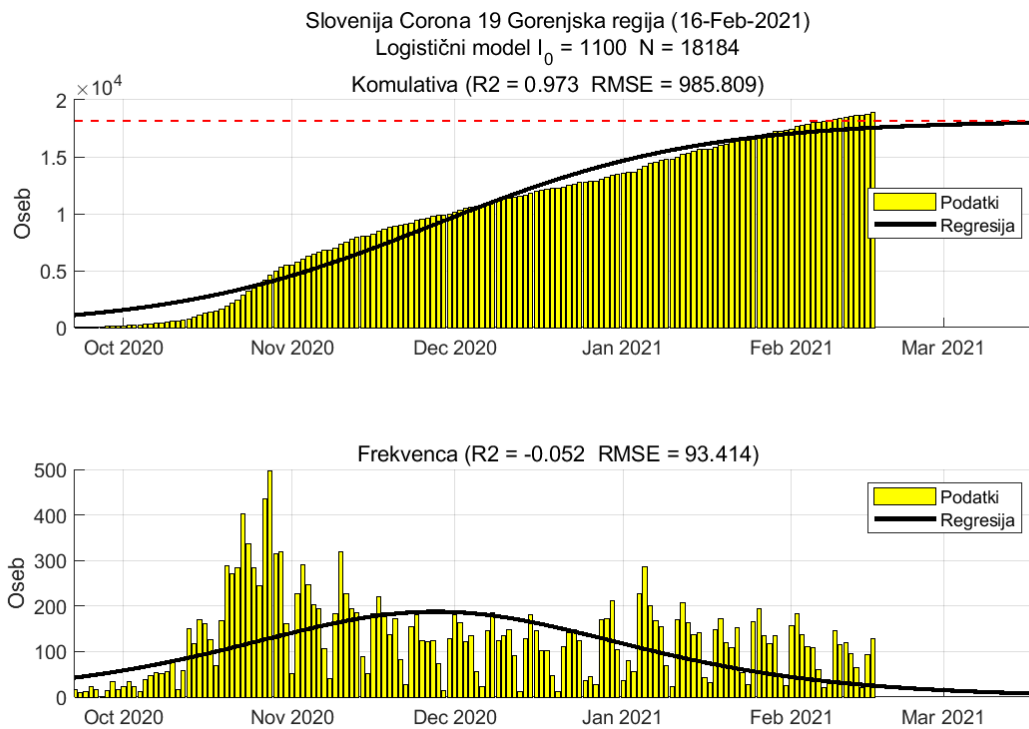

## Poglavje 2. Grafi

Slika 2.14.

**Tabela 2.7. Ocene**

	Ocena
Konec vala (99%)	14-Mar-2021
Pojavnost ob koncu vala	6
Končno število potrjenih okužb	14676

## Poglavje 2. Grafi

Slika 2.16.

**Tabela 2.8. Ocene**

	Ocena
Konec vala (99%)	15-Apr-2021
Pojavnost ob koncu vala	15
Končno število potrjenih okužb	43156

## 2.9. Gorenjska

Slika 2.17.

## Poglavje 2. Grafi

Slika 2.18.

**Tabela 2.9. Ocene**

	Ocena
Konec vala (99%)	19-Mar-2021
Pojavnost ob koncu vala	7
Končno število potrjenih okužb	18184