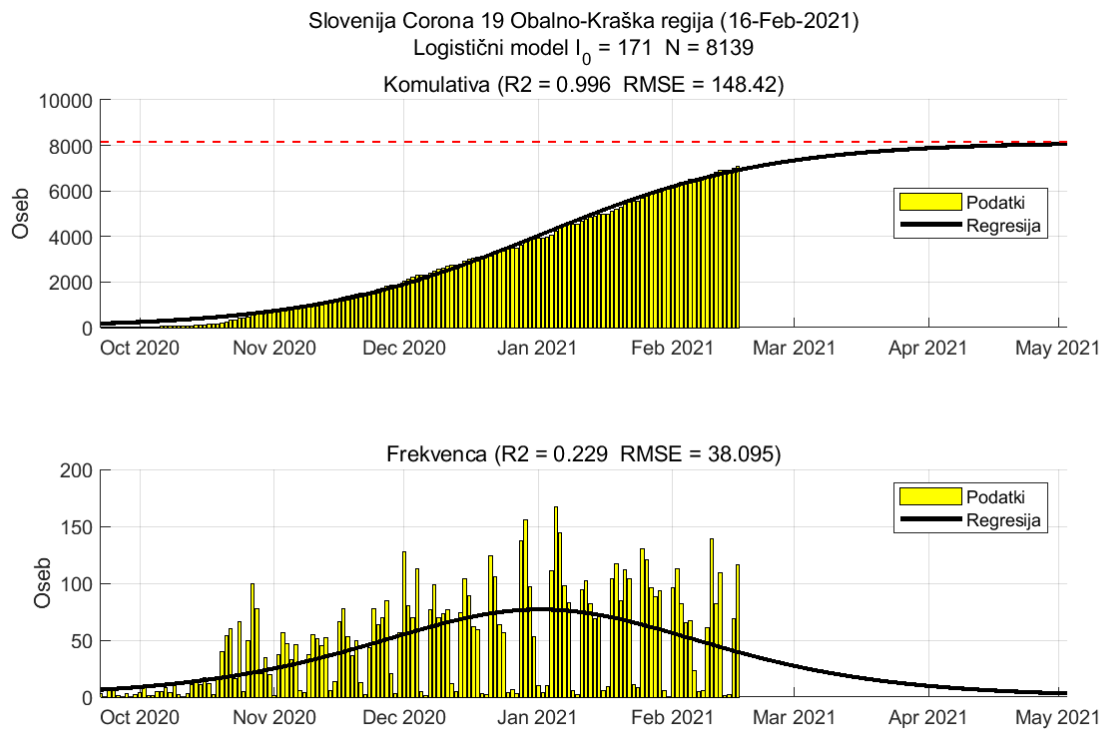

Slika 2.23.

Poglavje 2. Grafi

Slika 2.24.

Tabela 2.12. Ocene

	Ocena
Konec vala (99%)	03-May-2021
Pojavnost ob koncu vala	3
Končno število potrjenih okužb	8139