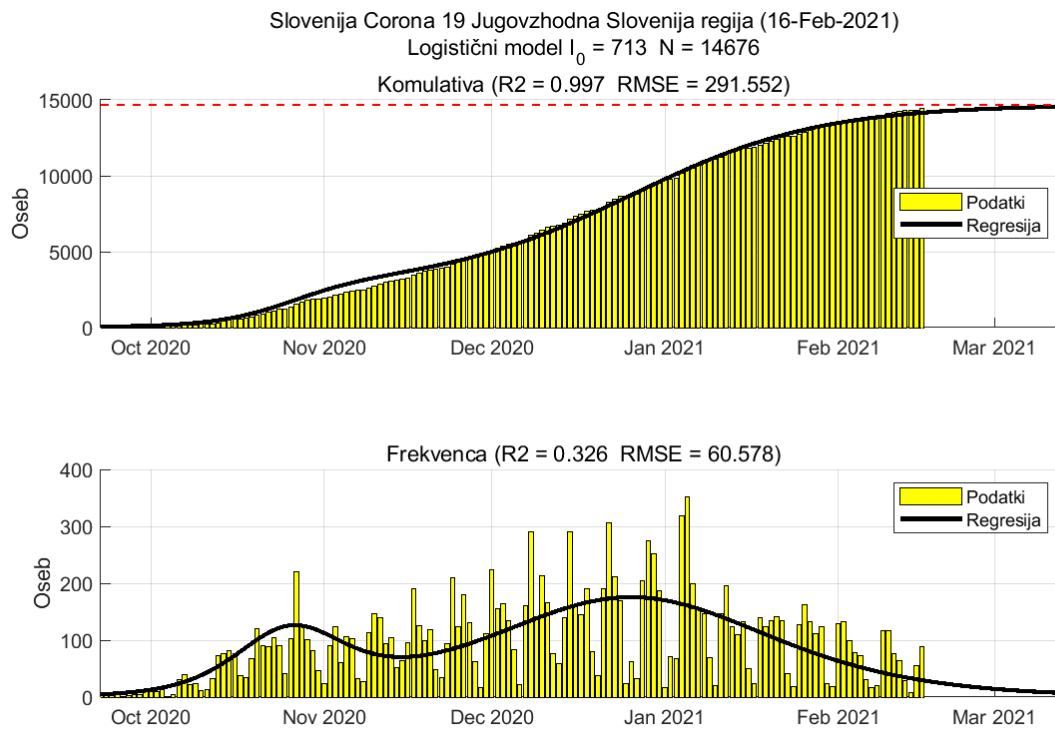

## Poglavje 2. Grafi

Slika 2.8.

**Tabela 2.4. Ocene**

	Ocena
Konec vala (99%)	29-Mar-2021
Pojavnost ob koncu vala	10
Končno število potrjenih okužb	24228

2.5. Zasavska

Slika 2.9.

## Poglavje 2. Grafi

Slika 2.10.

**Tabela 2.5. Ocene**

	Ocena
Konec vala (99%)	13-Apr-2021
Pojavnost ob koncu vala	1
Končno število potrjenih okužb	5028

2.6. Posavska

Slika 2.11.

## Poglavje 2. Grafi

Slika 2.12.

**Tabela 2.6. Ocene**

	Ocena
Konec vala (99%)	13-Mar-2021
Pojavnost ob koncu vala	4
Končno število potrjenih okužb	8200

## Poglavje 2. Grafi

Slika 2.14.

**Tabela 2.7. Ocene**

	Ocena
Konec vala (99%)	14-Mar-2021
Pojavnost ob koncu vala	6
Končno število potrjenih okužb	14676