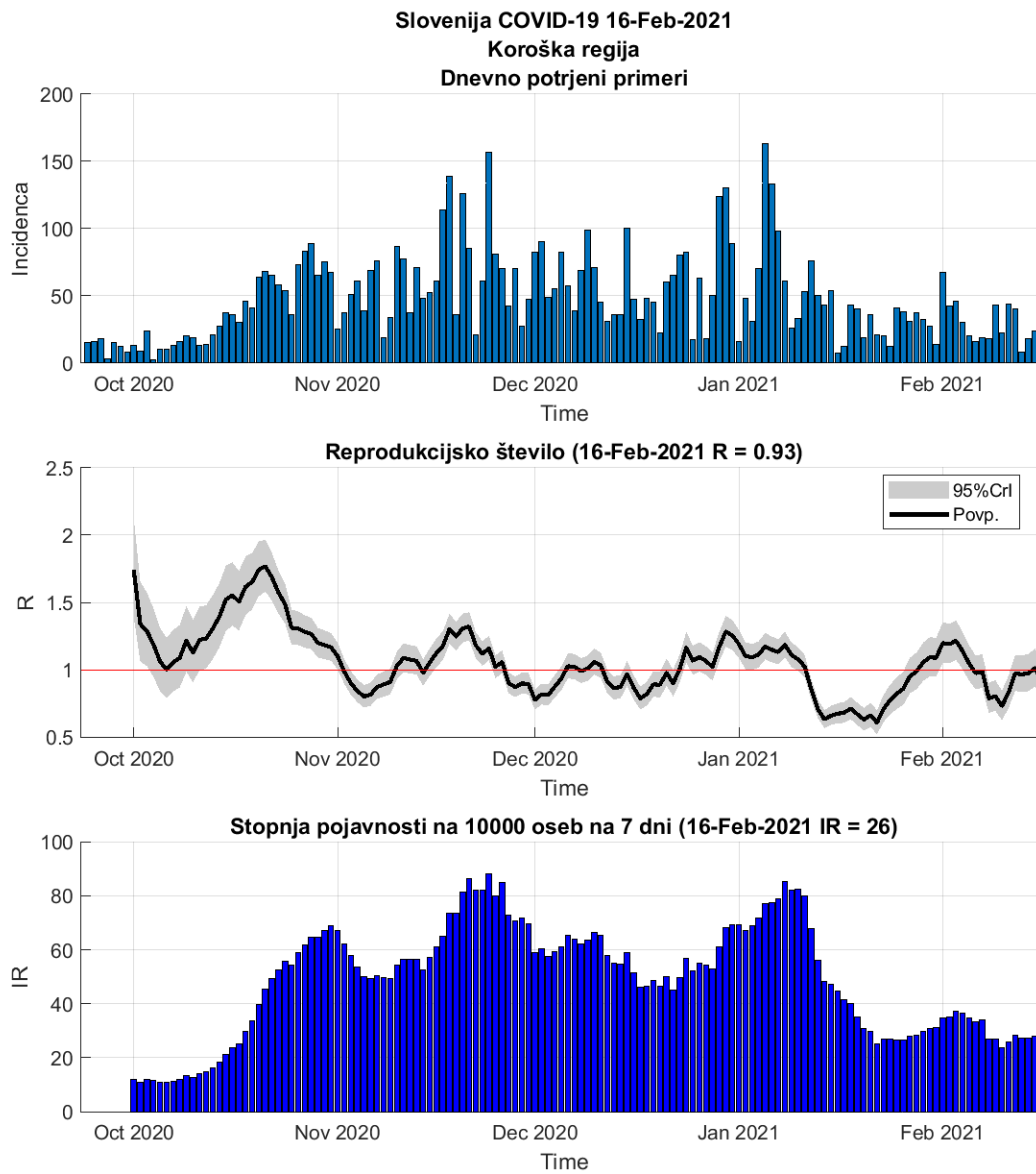

## Poglavje 2. Grafi

Slika 2.4.

**Tabela 2.2. Ocene**

	Ocena
Konec vala (99%)	23-Mar-2021
Pojavnost ob koncu vala	12
Končno število potrjenih okužb	27226

### 2.3. Koroška

Slika 2.5.

## Poglavje 2. Grafi

Slika 2.6.

**Tabela 2.3. Ocene**

	Ocena
Konec vala (99%)	22-Mar-2021
Pojavnost ob koncu vala	3
Končno število potrjenih okužb	7139