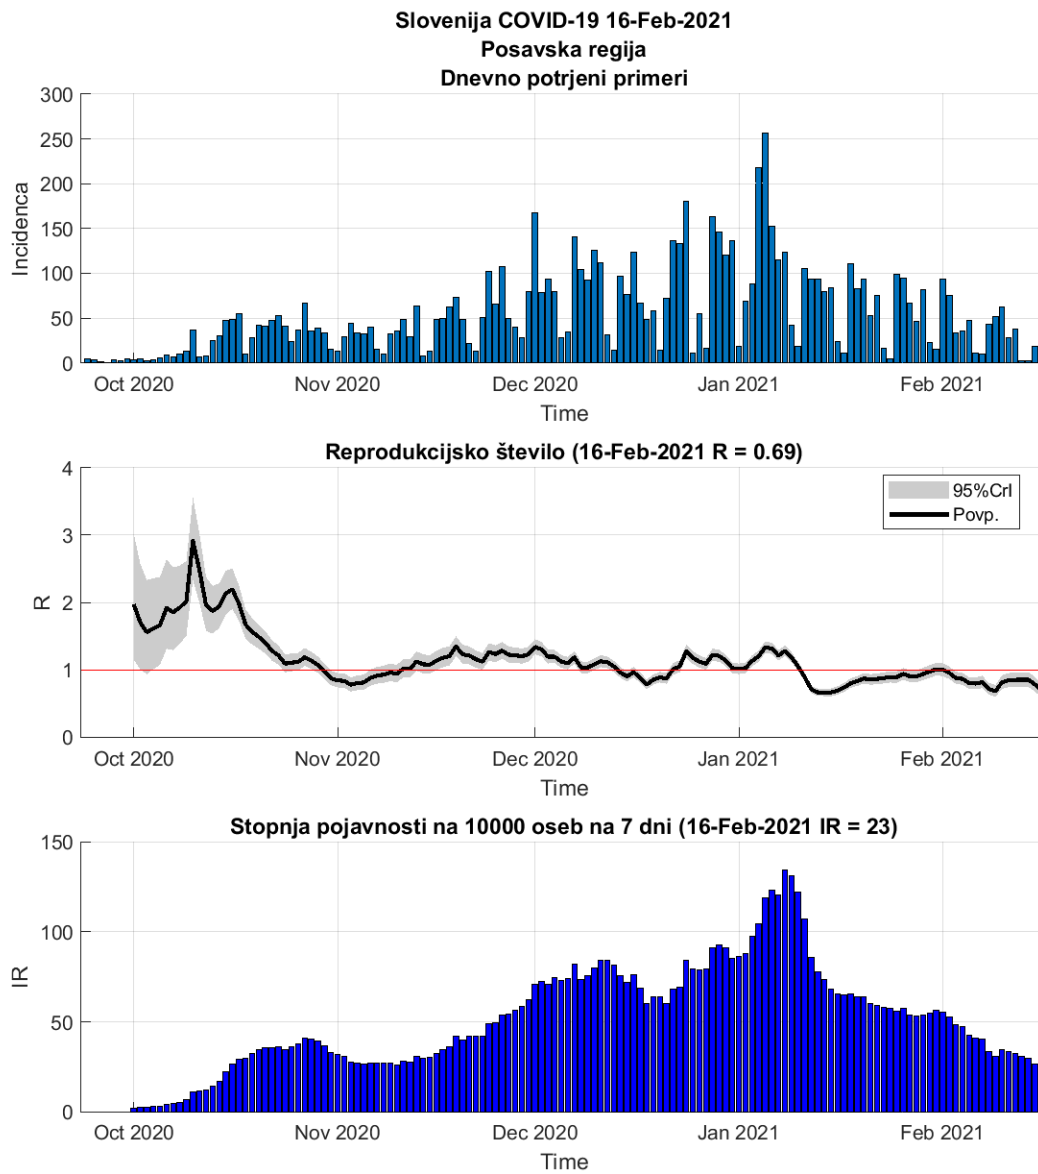

## Poglavje 2. Grafi

Slika 2.8.

**Tabela 2.4. Ocene**

	Ocena
Konec vala (99%)	29-Mar-2021
Pojavnost ob koncu vala	10
Končno število potrjenih okužb	24228

2.5. Zasavska

Slika 2.9.

## Poglavje 2. Grafi

Slika 2.10.

**Tabela 2.5. Ocene**

	Ocena
Konec vala (99%)	13-Apr-2021
Pojavnost ob koncu vala	1
Končno število potrjenih okužb	5028

2.6. Posavska

Slika 2.11.

## Poglavje 2. Grafi

Slika 2.12.

**Tabela 2.6. Ocene**

	Ocena
Konec vala (99%)	13-Mar-2021
Pojavnost ob koncu vala	4
Končno število potrjenih okužb	8200