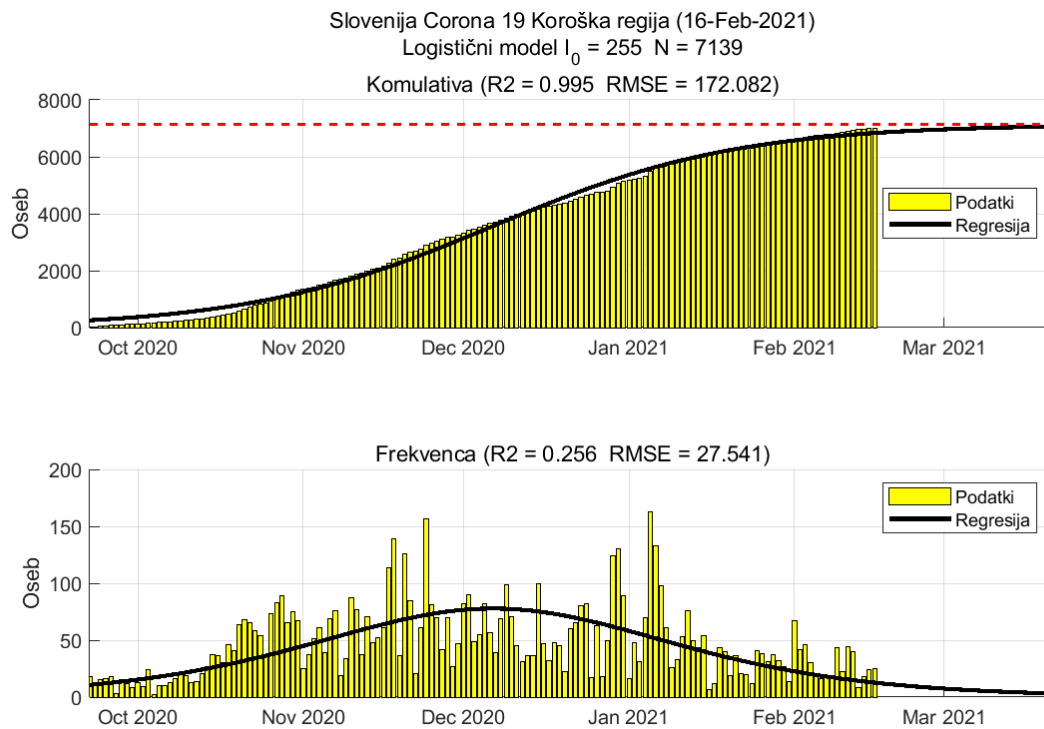

## Poglavje 2. Grafi

Slika 2.2.

**Tabela 2.1. Ocene**

	Ocena
Konec vala (99%)	14-Mar-2021
Pojavnost ob koncu vala	4
Končno število potrjenih okužb	12449

## Poglavje 2. Grafi

Slika 2.4.

**Tabela 2.2. Ocene**

	Ocena
Konec vala (99%)	23-Mar-2021
Pojavnost ob koncu vala	12
Končno število potrjenih okužb	27226

### 2.3. Koroška

Slika 2.5.

## Poglavje 2. Grafi

Slika 2.6.

**Tabela 2.3. Ocene**

	Ocena
Konec vala (99%)	22-Mar-2021
Pojavnost ob koncu vala	3
Končno število potrjenih okužb	7139