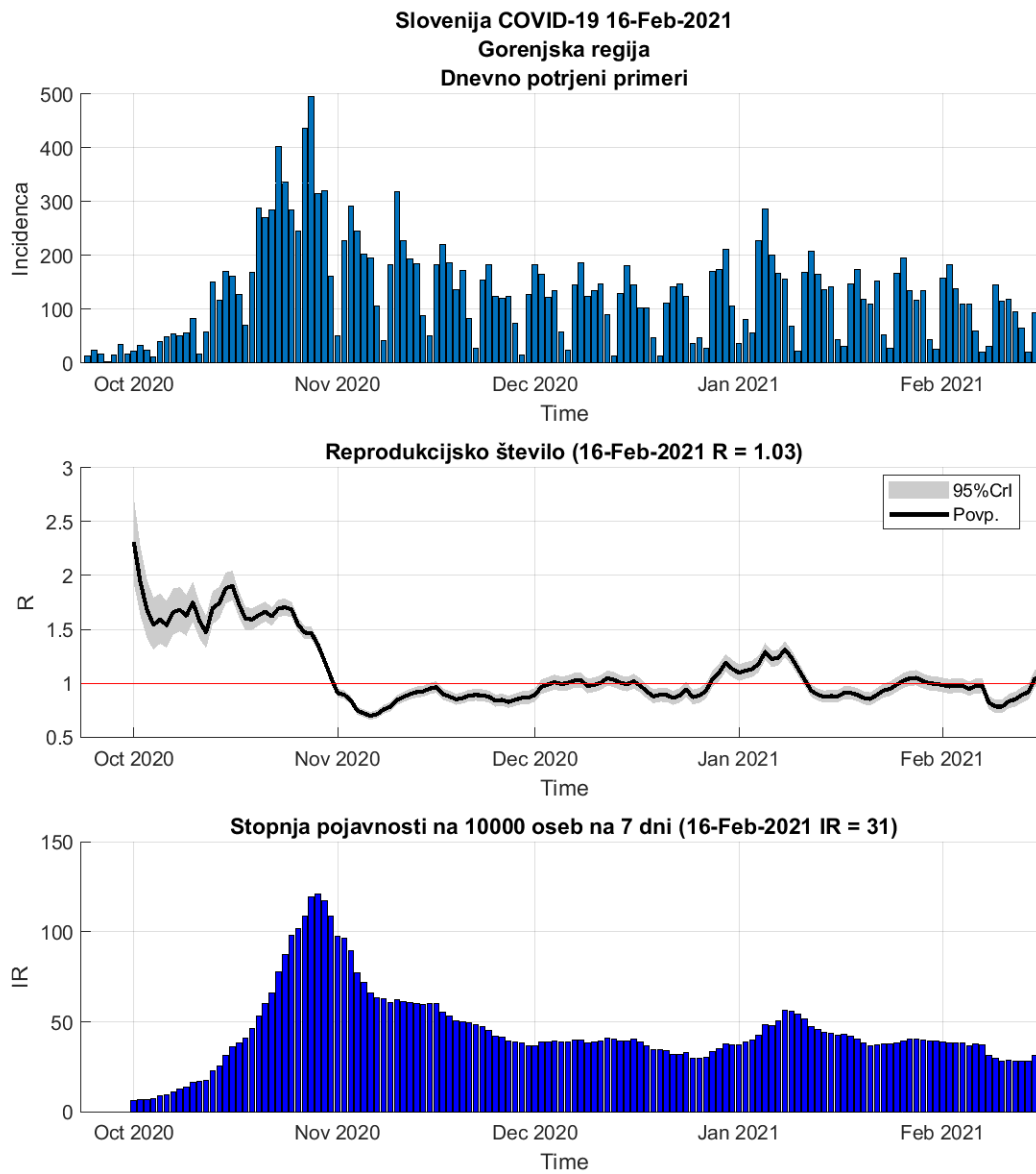

2.9. Gorenjska