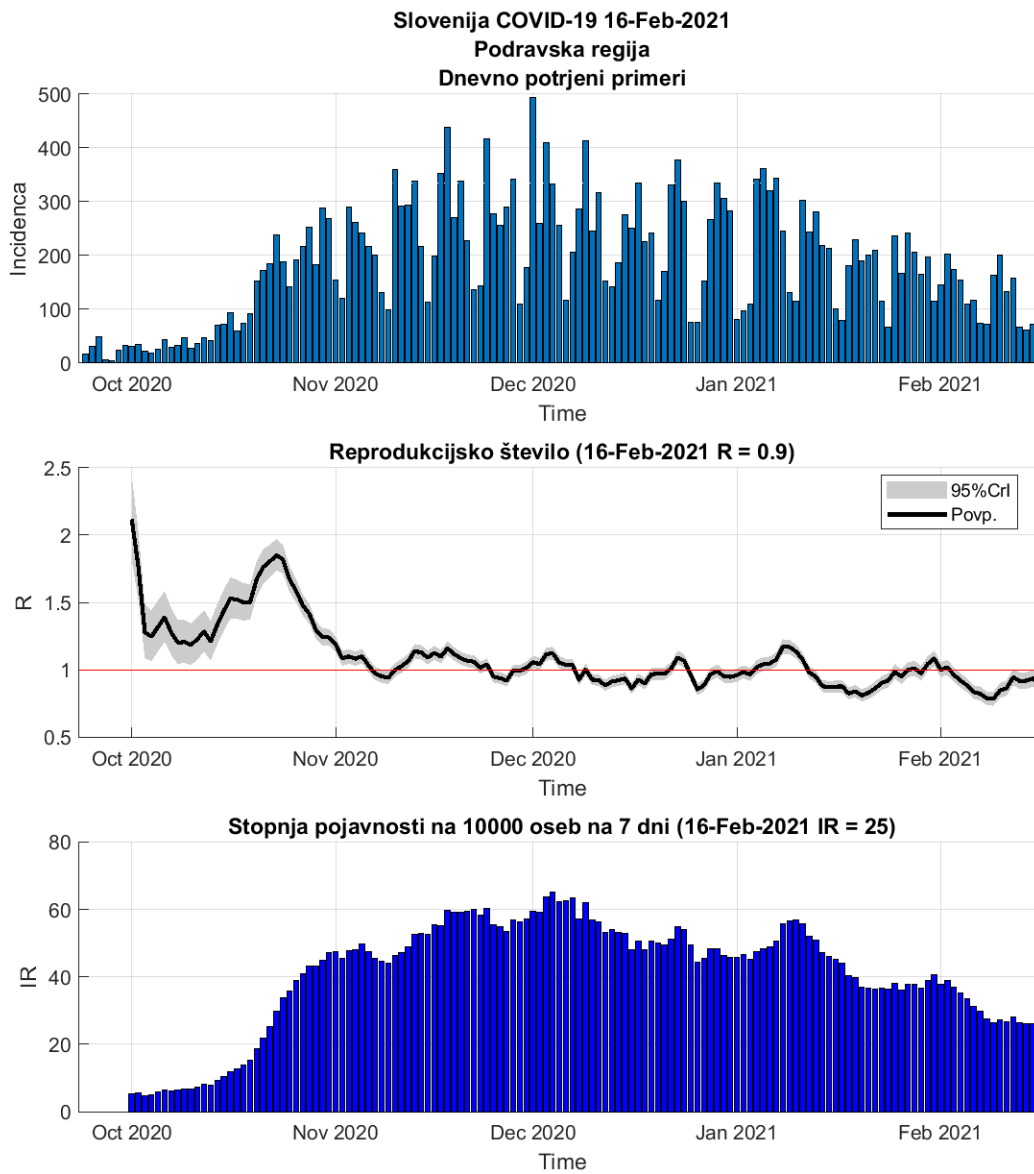

2.2. Podravska