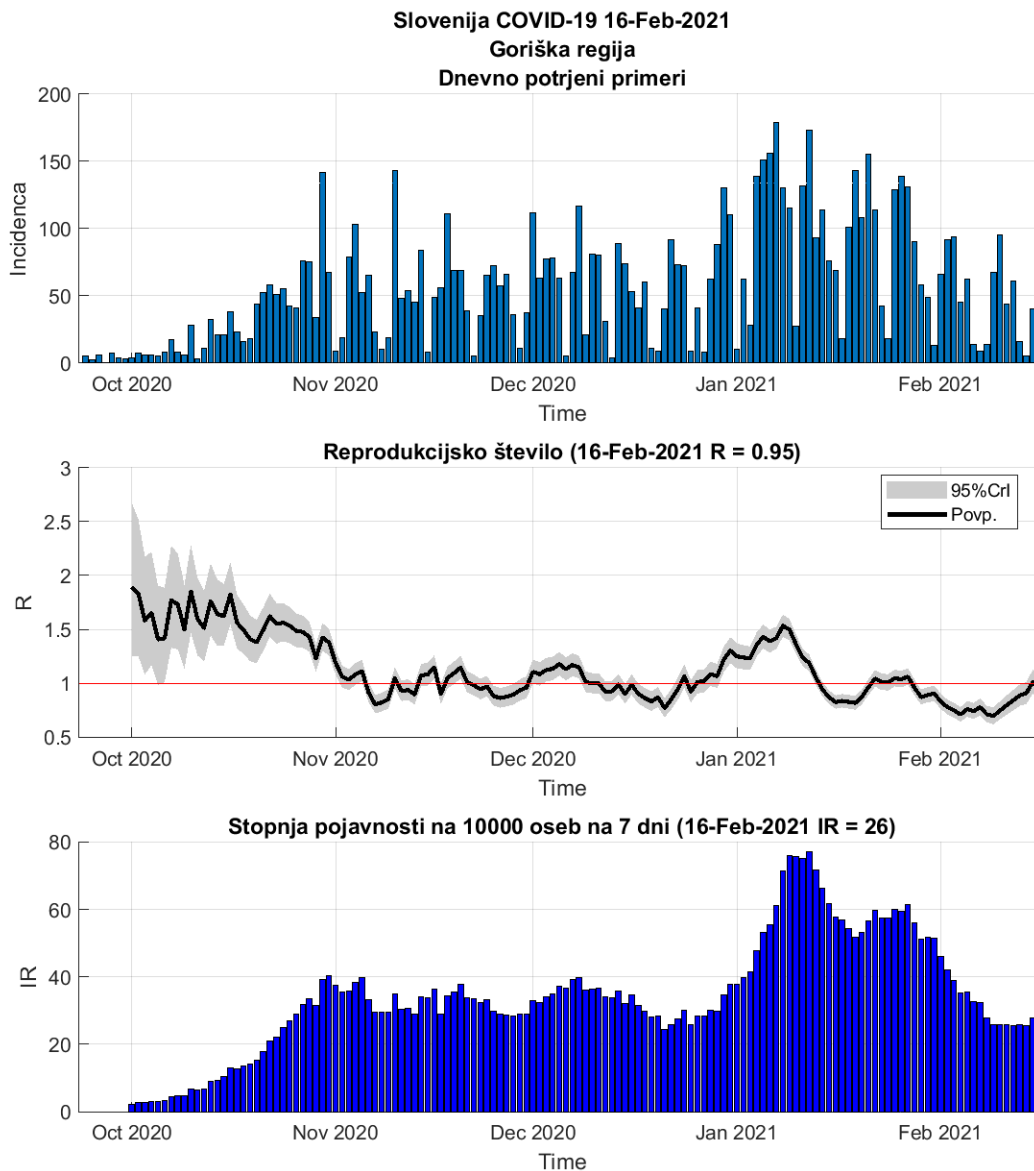

## 2.10. Primorsko-notranjska

Slika 2.19.

## Poglavje 2. Grafi

Slika 2.20.

**Tabela 2.10. Ocene**

	Ocena
Konec vala (99%)	07-Apr-2021
Pojavnost ob koncu vala	1
Končno število potrjenih okužb	3932

## 2.11. Goriška

Slika 2.21.