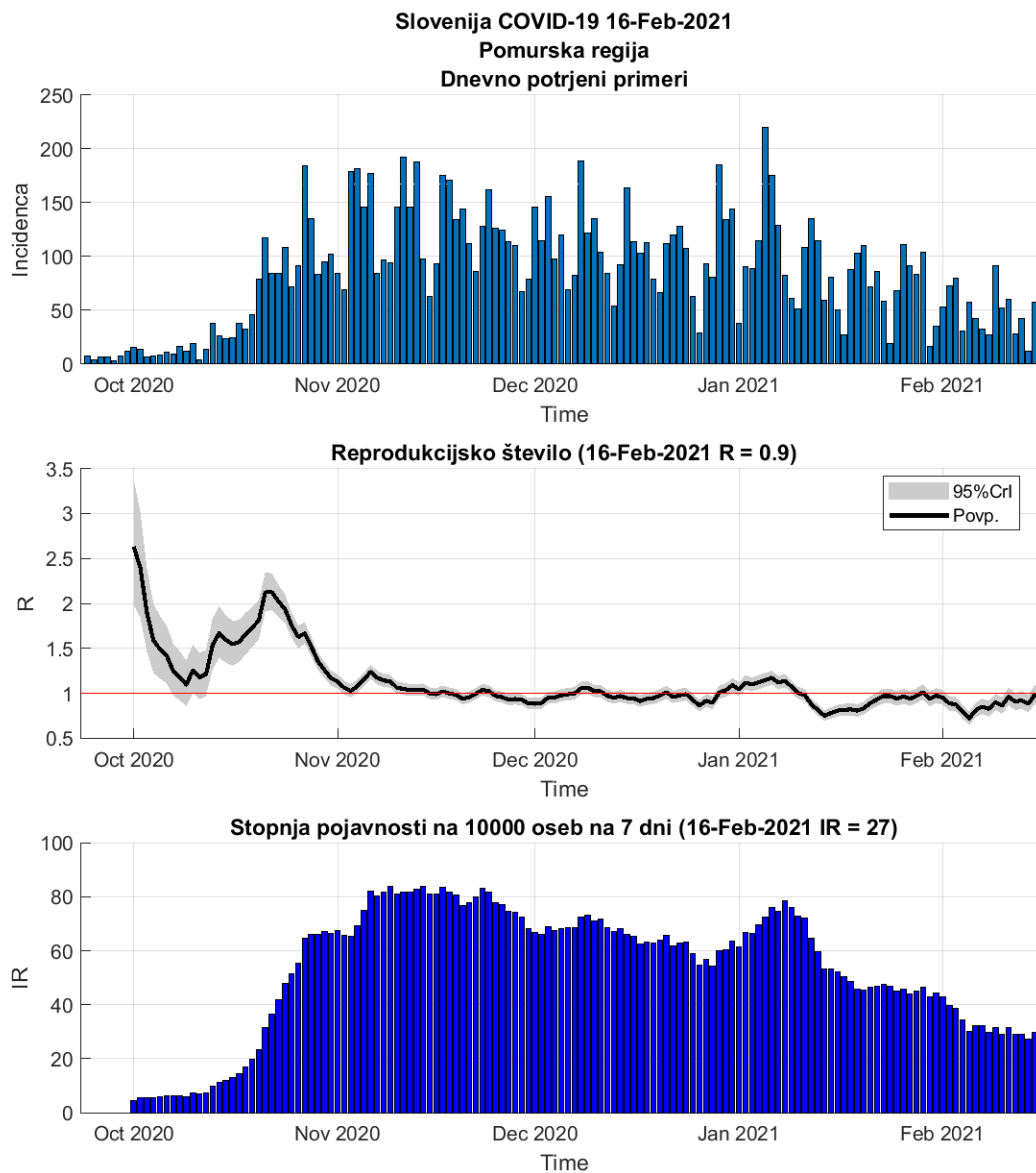

Poglavje 2. Grafi

2.1. Pomurska

Slika 2.1.