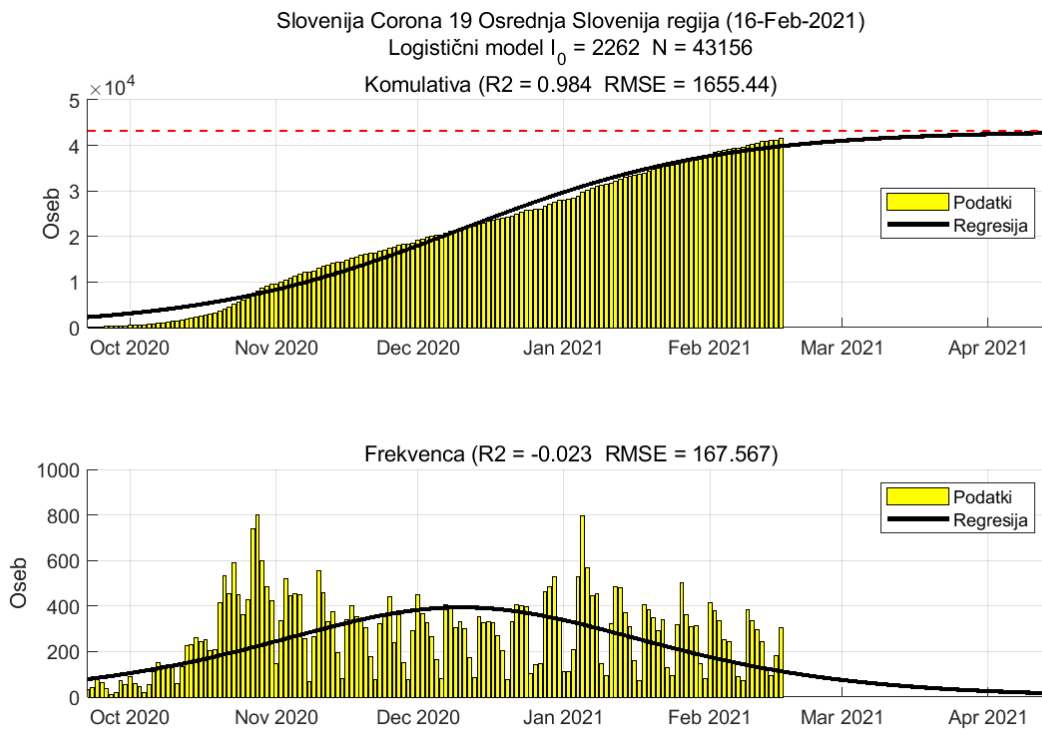

## Poglavje 2. Grafi

Slika 2.12.

**Tabela 2.6. Ocene**

	Ocena
Konec vala (99%)	13-Mar-2021
Pojavnost ob koncu vala	4
Končno število potrjenih okužb	8200

## 2.7. Jugovzhodna Slovenija

Slika 2.13.

## Poglavje 2. Grafi

Slika 2.14.

**Tabela 2.7. Ocene**

	Ocena
Konec vala (99%)	14-Mar-2021
Pojavnost ob koncu vala	6
Končno število potrjenih okužb	14676

## Poglavje 2. Grafi

Slika 2.16.

**Tabela 2.8. Ocene**

	Ocena
Konec vala (99%)	15-Apr-2021
Pojavnost ob koncu vala	15
Končno število potrjenih okužb	43156