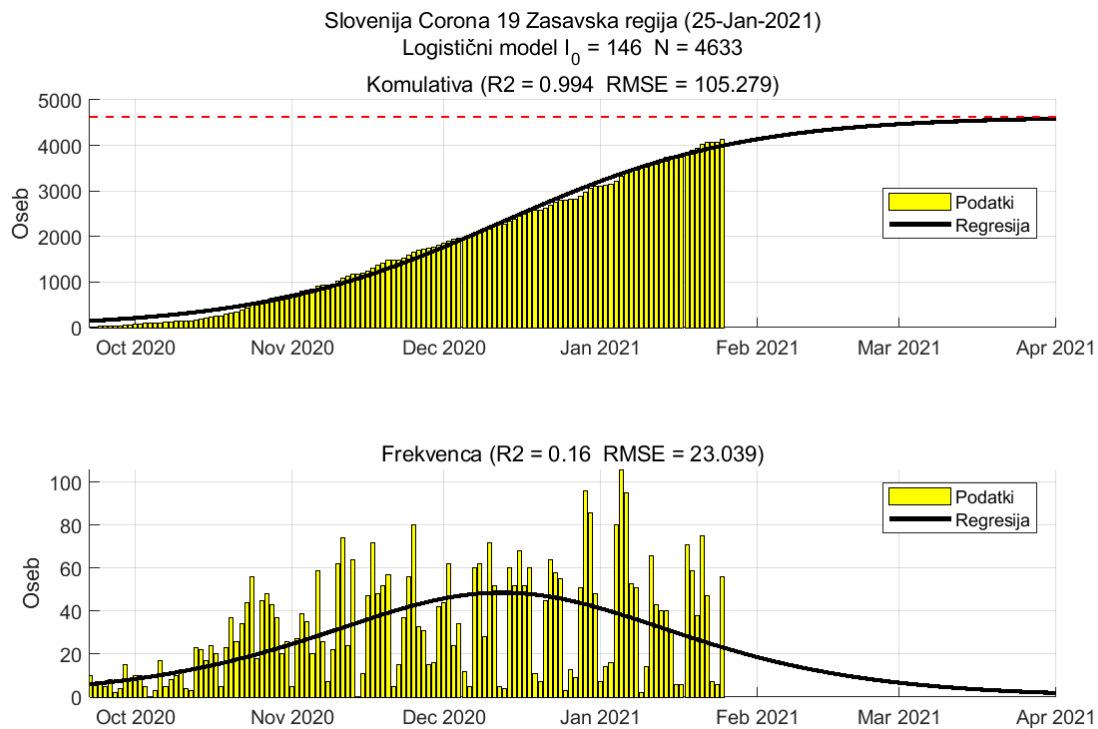

## Poglavje 2. Grafi

Slika 2.6.

**Tabela 2.3. Ocene**

	Ocena
Konec vala (99%)	11-Mar-2021
Pojavnost ob koncu vala	3
Končno število potrjenih okužb	6728

## 2.4. Savinjska

Slika 2.7.

## Poglavje 2. Grafi

Slika 2.8.

**Tabela 2.4. Ocene**

	<b>Ocena</b>
Konec vala (99%)	16-Mar-2021
Pojavnost ob koncu vala	10
Končno število potrjenih okužb	22473

2.5. Zasavska

Slika 2.9.

## Poglavje 2. Grafi

Slika 2.10.

**Tabela 2.5. Ocene**

	Ocena
Konec vala (99%)	01-Apr-2021
Pojavnost ob koncu vala	1
Končno število potrjenih okužb	4633

2.6. Posavska

Slika 2.11.