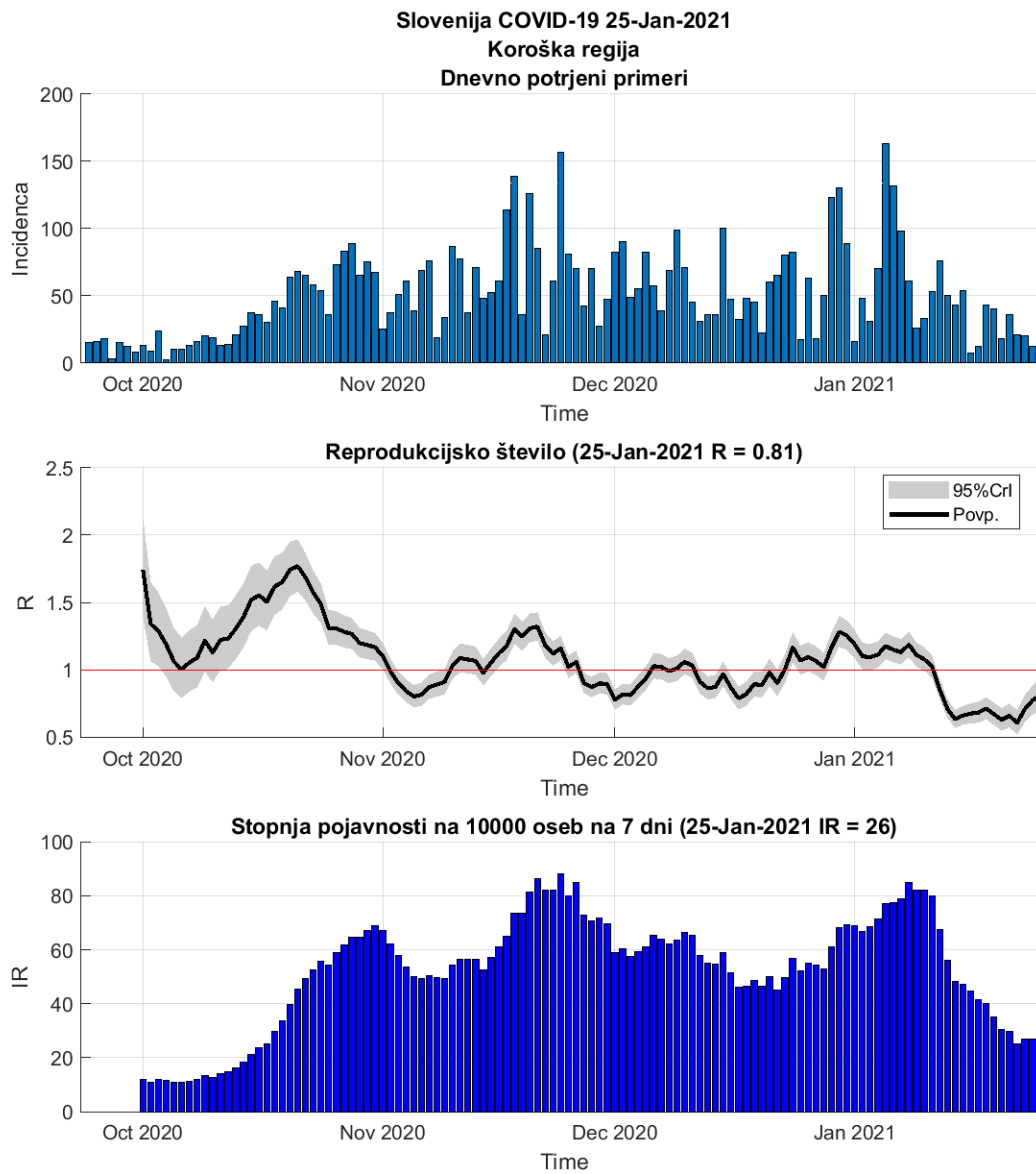

## Poglavje 2. Grafi

Slika 2.4.

**Tabela 2.2. Ocene**

	Ocena
Konec vala (99%)	05-Mar-2021
Pojavnost ob koncu vala	12
Končno število potrjenih okužb	24504

### 2.3. Koroška

Slika 2.5.