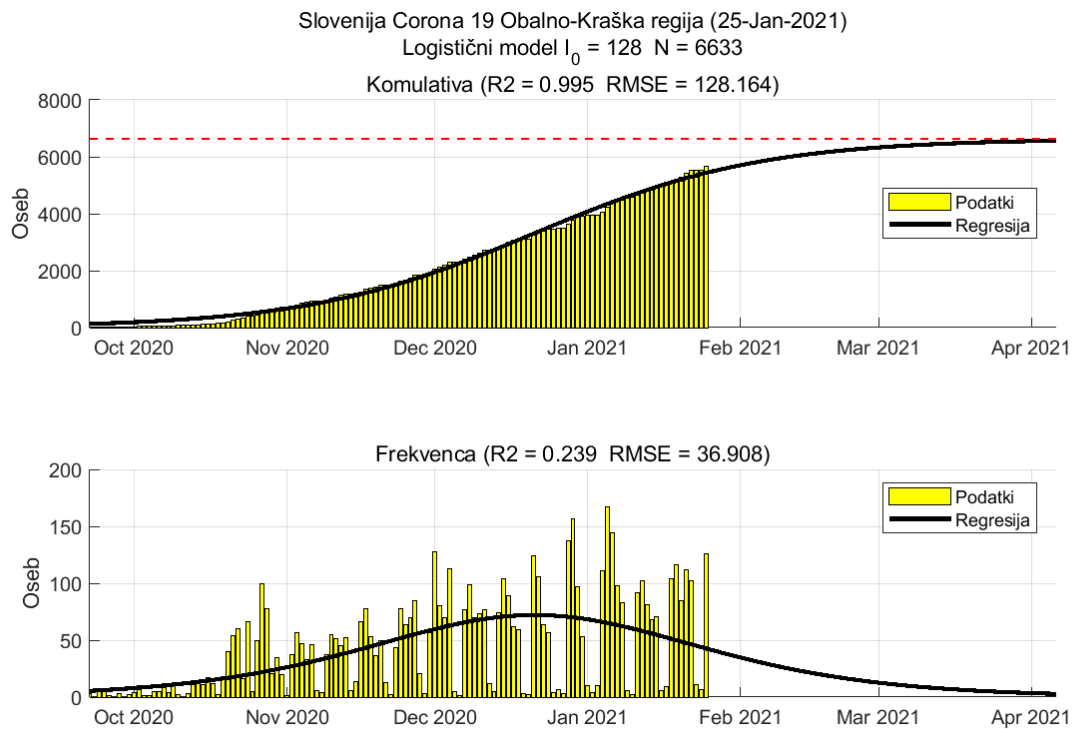

## Poglavje 2. Grafi

Slika 2.20.

**Tabela 2.10. Ocene**

	Ocena
Konec vala (99%)	11-Mar-2021
Pojavnost ob koncu vala	1
Končno število potrjenih okužb	3308

## 2.11. Goriška

Slika 2.21.

## Poglavje 2. Grafi

Slika 2.22.

**Tabela 2.11. Ocene**

	Ocena
Konec vala (99%)	01-May-2021
Pojavnost ob koncu vala	3
Končno število potrjenih okužb	8835

## Poglavje 2. Grafi

Slika 2.24.

**Tabela 2.12. Ocene**

	Ocena
Konec vala (99%)	06-Apr-2021
Pojavnost ob koncu vala	2
Končno število potrjenih okužb	6633