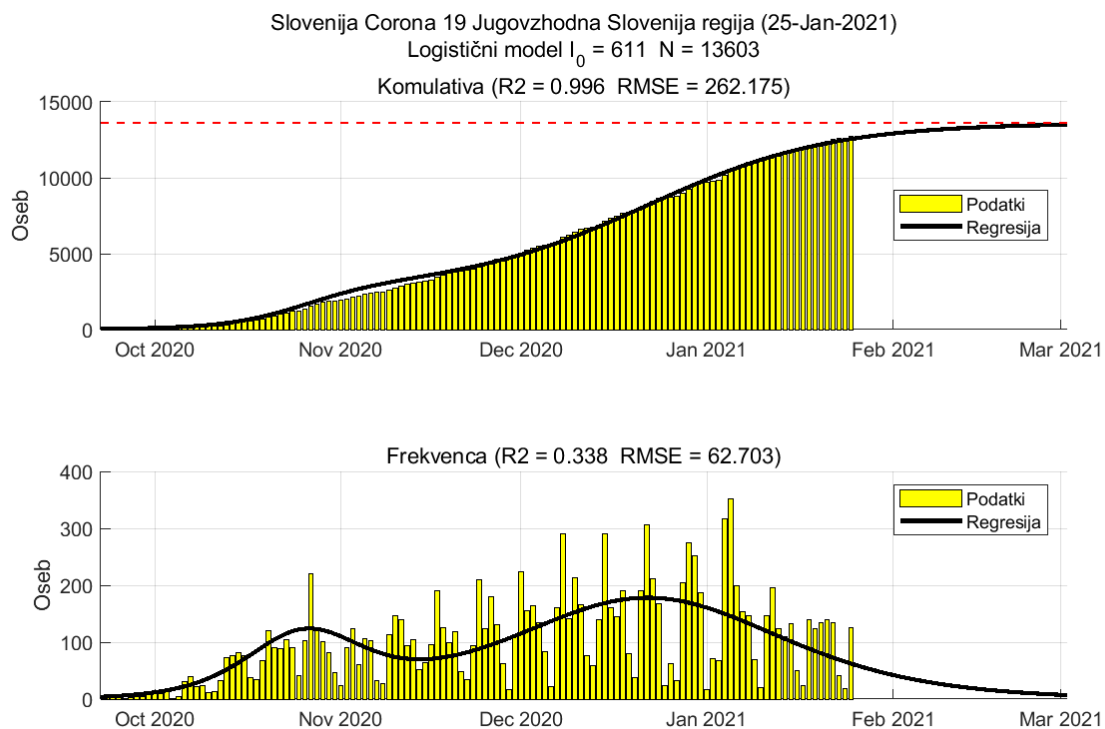

## Poglavje 2. Grafi

Slika 2.8.

**Tabela 2.4. Ocene**

	<b>Ocena</b>
Konec vala (99%)	16-Mar-2021
Pojavnost ob koncu vala	10
Končno število potrjenih okužb	22473

2.5. Zasavska

Slika 2.9.

## Poglavje 2. Grafi

Slika 2.10.

**Tabela 2.5. Ocene**

	Ocena
Konec vala (99%)	01-Apr-2021
Pojavnost ob koncu vala	1
Končno število potrjenih okužb	4633

2.6. Posavska

Slika 2.11.

## Poglavje 2. Grafi

Slika 2.12.

**Tabela 2.6. Ocene**

	Ocena
Konec vala (99%)	08-Mar-2021
Pojavnost ob koncu vala	4
Končno število potrjenih okužb	7886

## Poglavje 2. Grafi

Slika 2.14.

**Tabela 2.7. Ocene**

	Ocena
Konec vala (99%)	02-Mar-2021
Pojavnost ob koncu vala	7
Končno število potrjenih okužb	13603