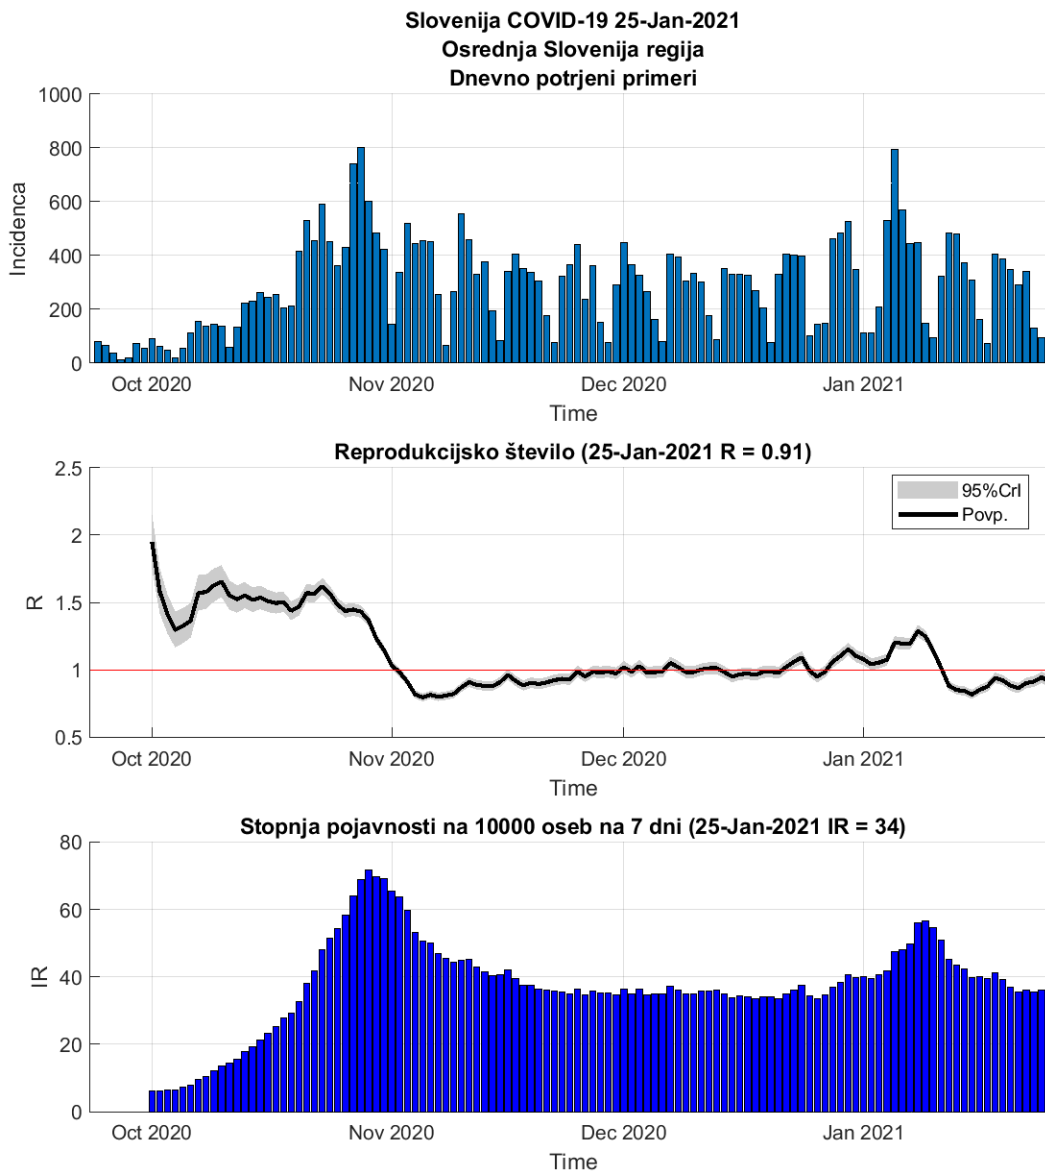

2.8. Osrednja Slovenija