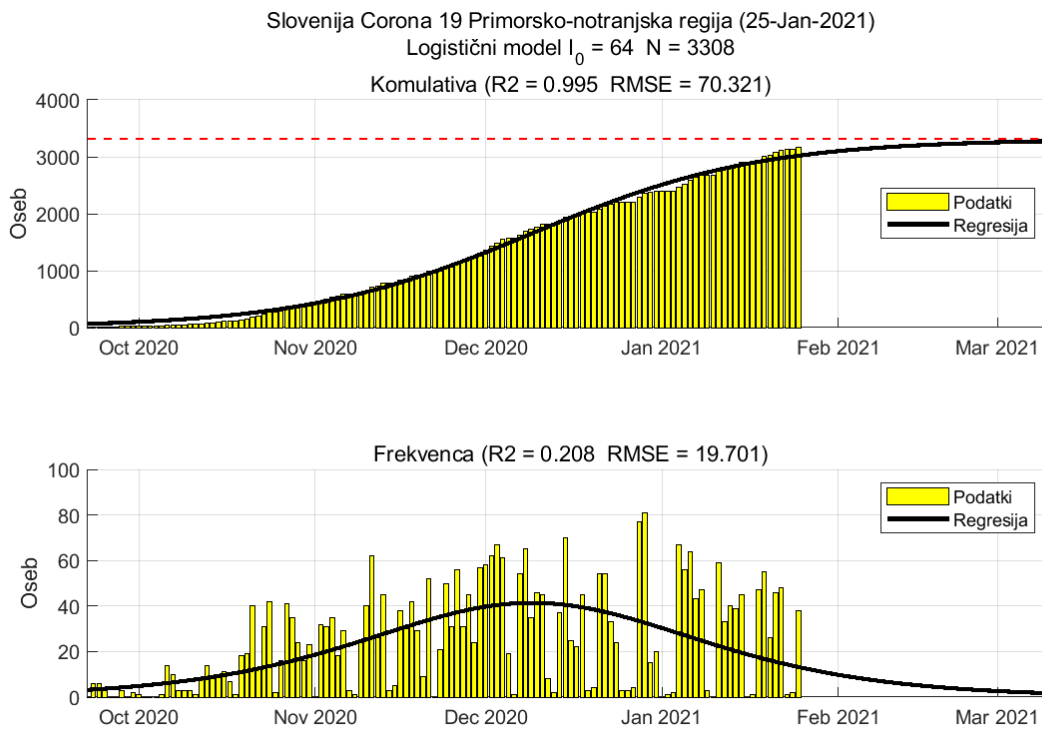

Slika 2.19.

Poglavje 2. Grafi

Slika 2.20.

Tabela 2.10. Ocene

	Ocena
Konec vala (99%)	11-Mar-2021
Pojavnost ob koncu vala	1
Končno število potrjenih okužb	3308