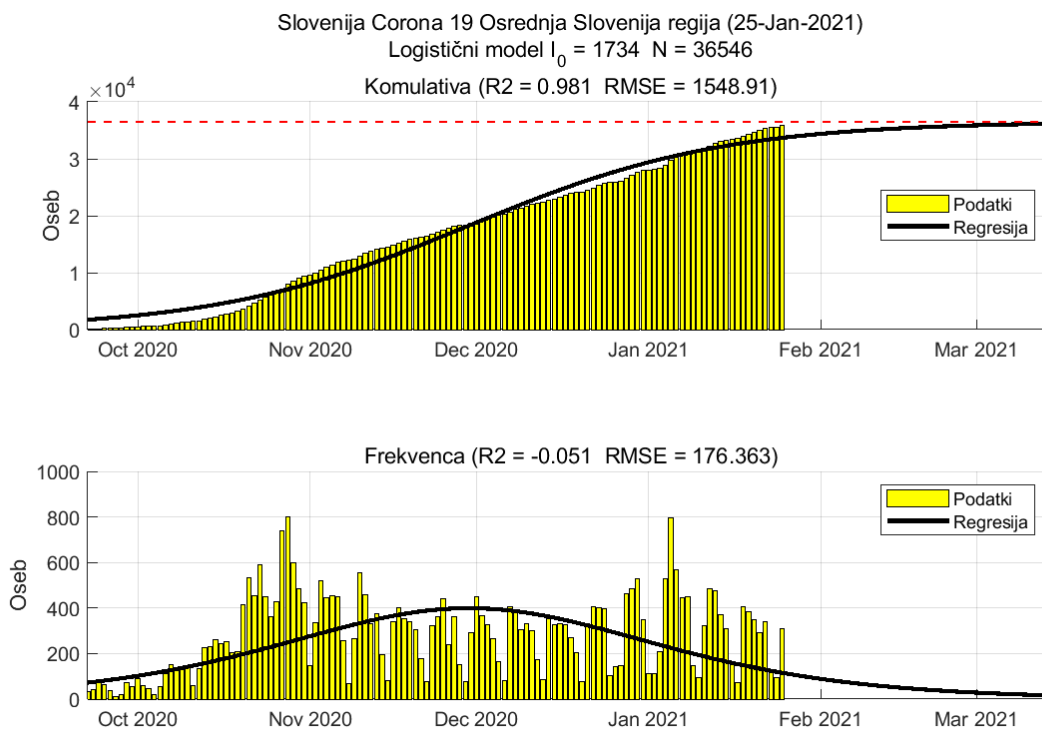

## Poglavje 2. Grafi

Slika 2.12.

**Tabela 2.6. Ocene**

	Ocena
Konec vala (99%)	08-Mar-2021
Pojavnost ob koncu vala	4
Končno število potrjenih okužb	7886

## 2.7. Jugovzhodna Slovenija

Slika 2.13.

## Poglavje 2. Grafi

Slika 2.14.

**Tabela 2.7. Ocene**

	Ocena
Konec vala (99%)	02-Mar-2021
Pojavnost ob koncu vala	7
Končno število potrjenih okužb	13603

## Poglavje 2. Grafi

Slika 2.16.

**Tabela 2.8. Ocene**

	Ocena
Konec vala (99%)	15-Mar-2021
Pojavnost ob koncu vala	15
Končno število potrjenih okužb	36546