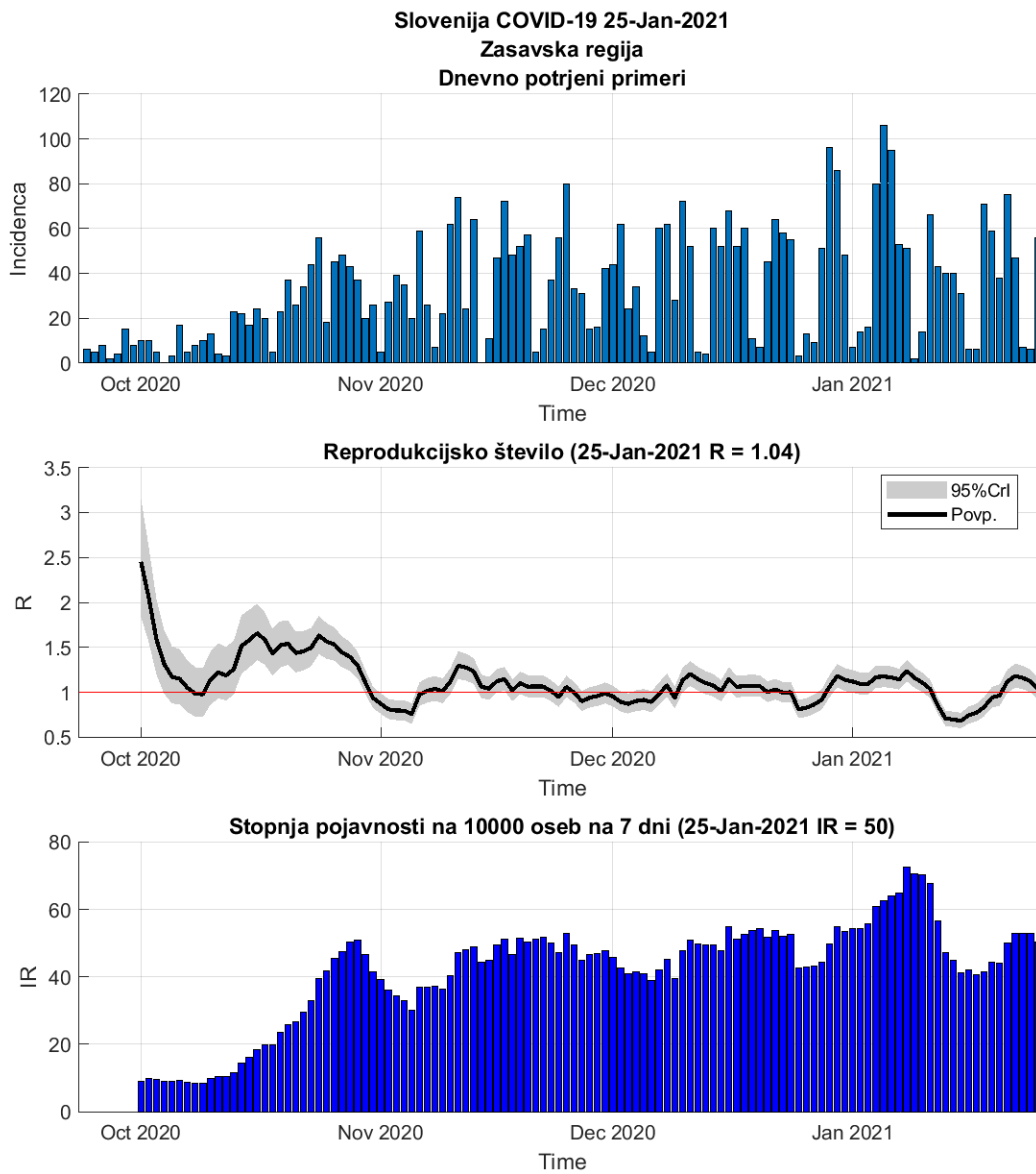

## 2.4. Savinjska

Slika 2.7.

## Poglavje 2. Grafi

Slika 2.8.

**Tabela 2.4. Ocene**

	<b>Ocena</b>
Konec vala (99%)	16-Mar-2021
Pojavnost ob koncu vala	10
Končno število potrjenih okužb	22473

2.5. Zasavska

Slika 2.9.

## Poglavje 2. Grafi

Slika 2.10.

**Tabela 2.5. Ocene**

	Ocena
Konec vala (99%)	01-Apr-2021
Pojavnost ob koncu vala	1
Končno število potrjenih okužb	4633

2.6. Posavska

Slika 2.11.