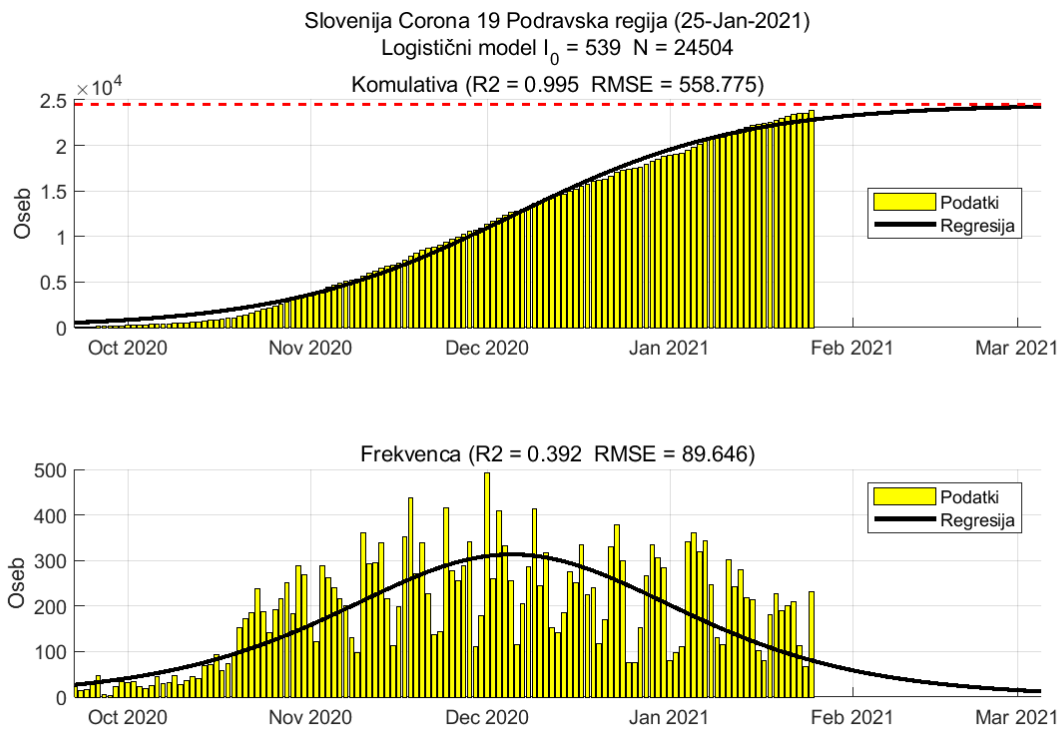

### 2.1. Pomurska

Slika 2.1.

## Poglavje 2. Grafi

Slika 2.2.

**Tabela 2.1. Ocene**

	Ocena
Konec vala (99%)	01-Mar-2021
Pojavnost ob koncu vala	4
Končno število potrjenih okužb	11675

## 2.2. Podravska

Slika 2.3.

## Poglavje 2. Grafi

Slika 2.4.

**Tabela 2.2. Ocene**

	Ocena
Konec vala (99%)	05-Mar-2021
Pojavnost ob koncu vala	12
Končno število potrjenih okužb	24504