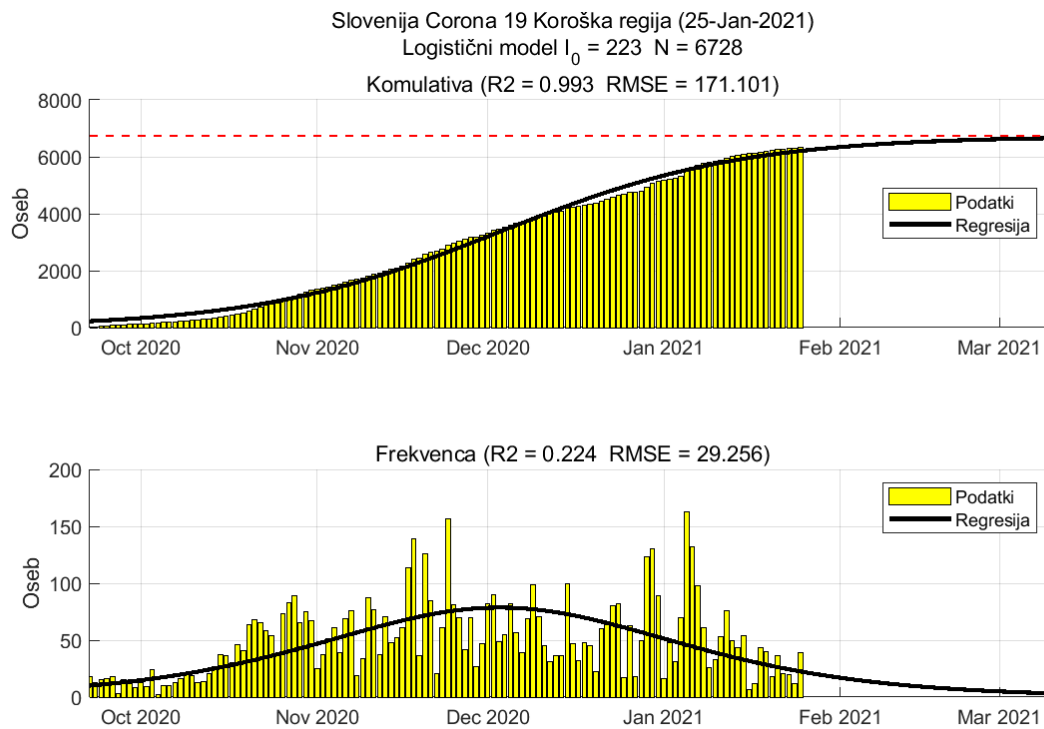

## 2.2. Podravska

Slika 2.3.

## Poglavje 2. Grafi

Slika 2.4.

**Tabela 2.2. Ocene**

	Ocena
Konec vala (99%)	05-Mar-2021
Pojavnost ob koncu vala	12
Končno število potrjenih okužb	24504

### 2.3. Koroška

Slika 2.5.

## Poglavje 2. Grafi

Slika 2.6.

**Tabela 2.3. Ocene**

	Ocena
Konec vala (99%)	11-Mar-2021
Pojavnost ob koncu vala	3
Končno število potrjenih okužb	6728