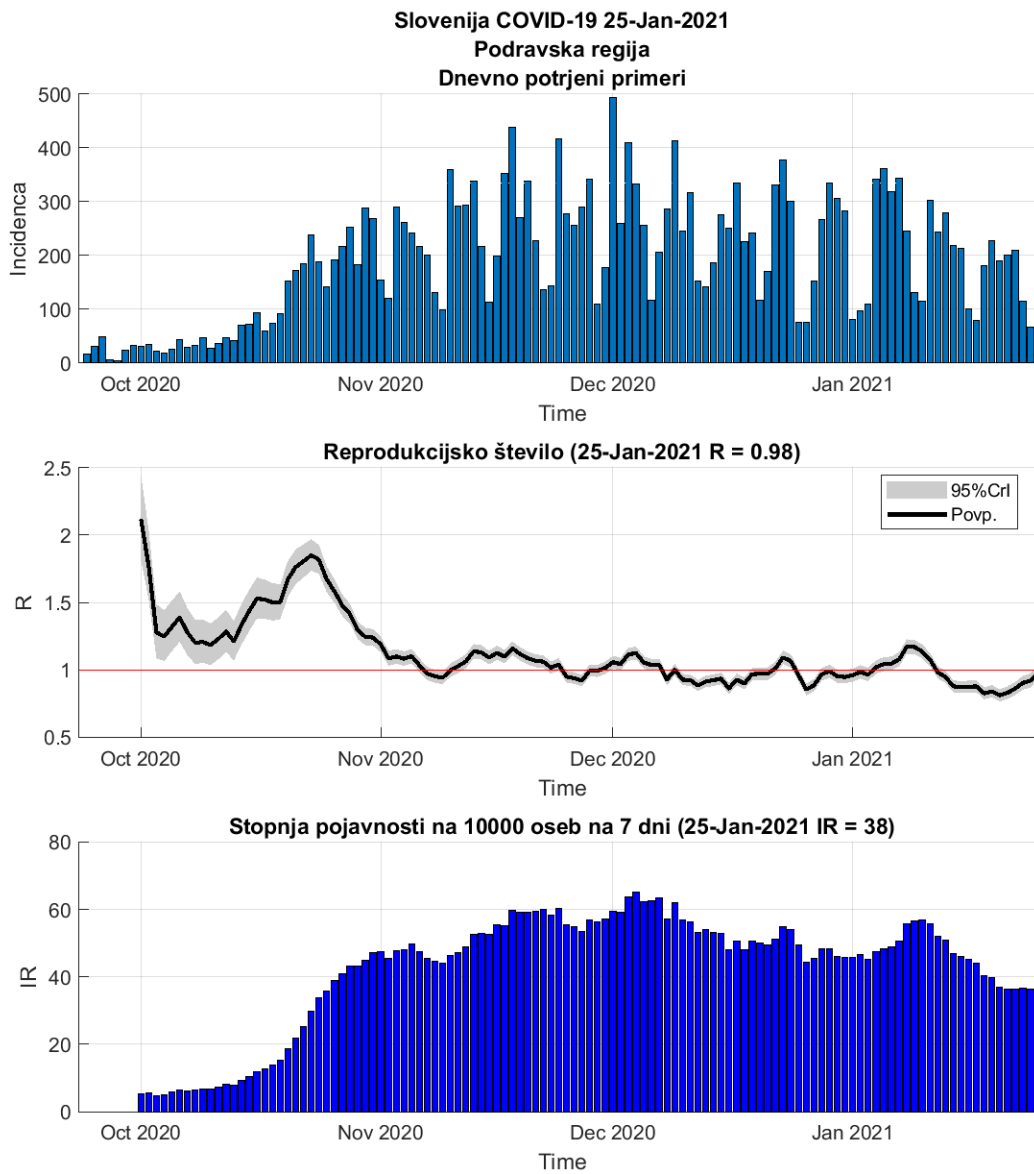

2.2. Podravska