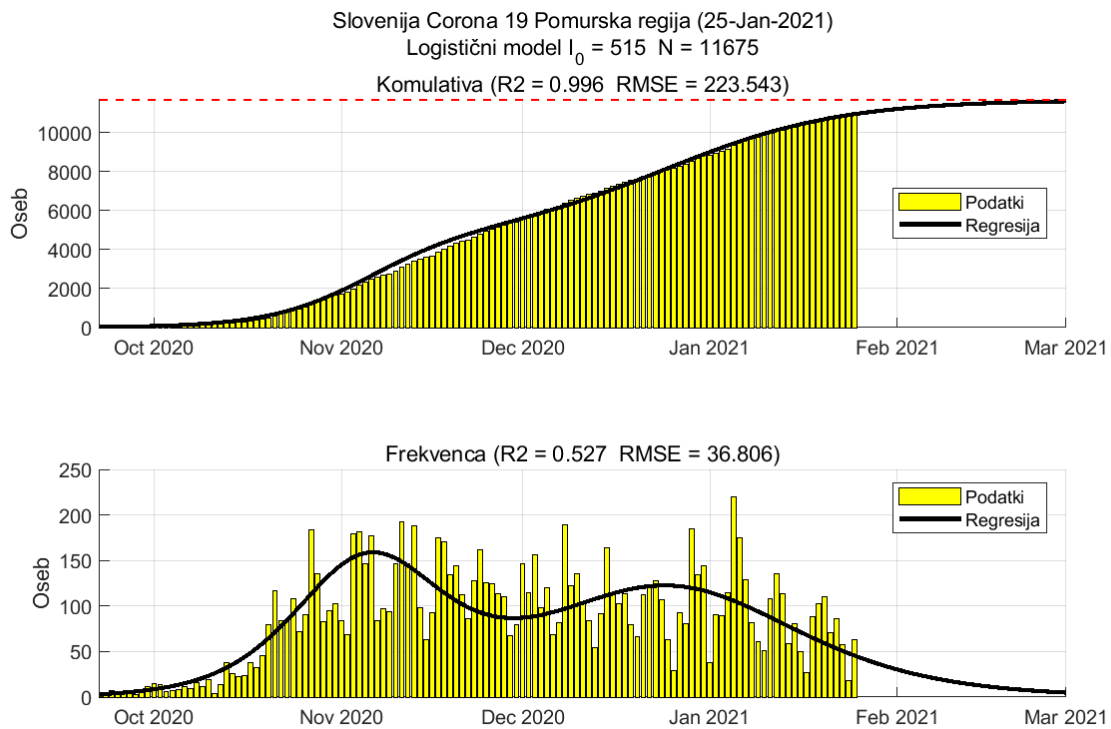

Poglavje 2. Grafi

Slika 2.2.

Tabela 2.1. Ocene

	Ocena
Konec vala (99%)	01-Mar-2021
Pojavnost ob koncu vala	4
Končno število potrjenih okužb	11675