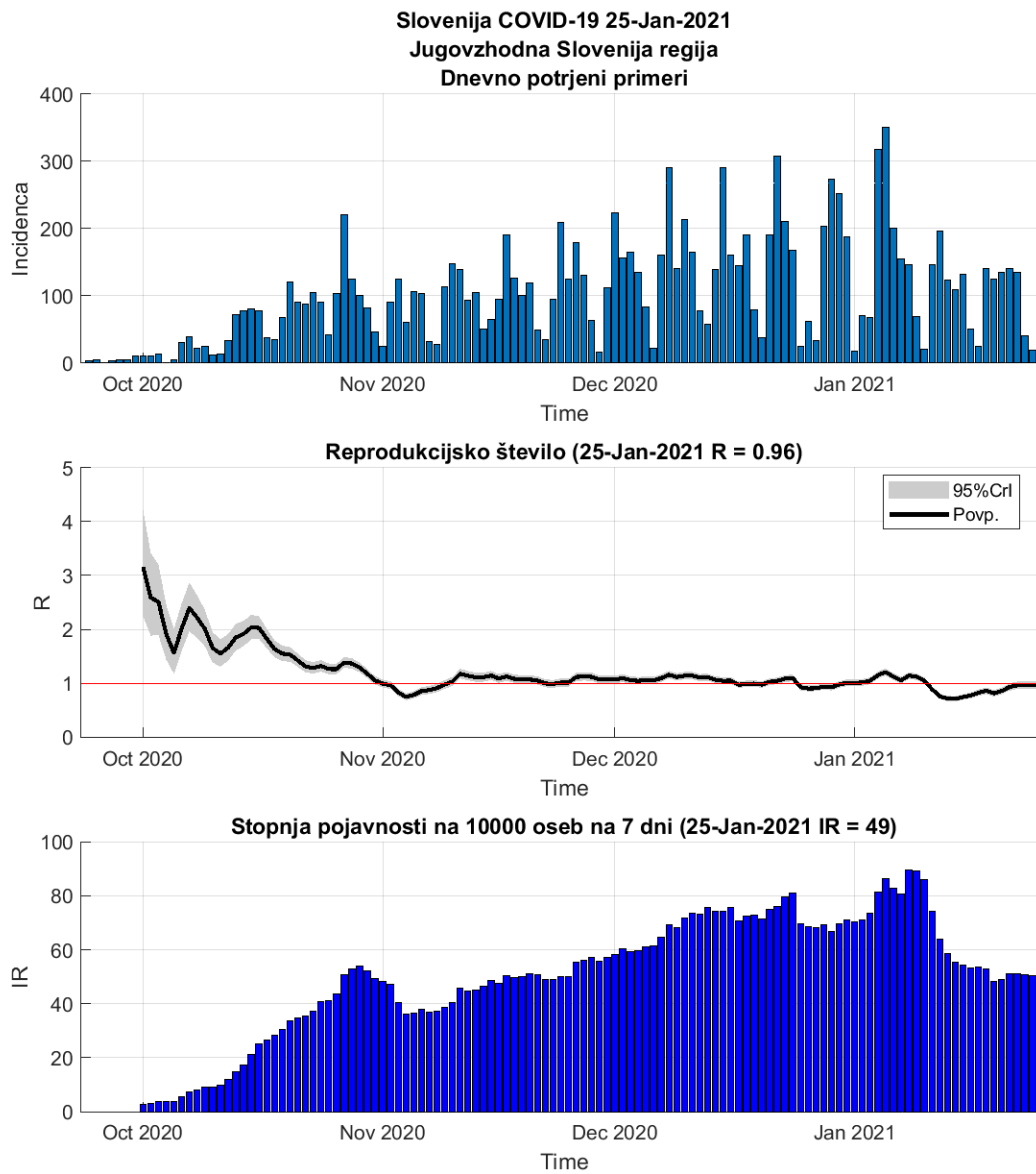

2.7. Jugovzhodna Slovenija