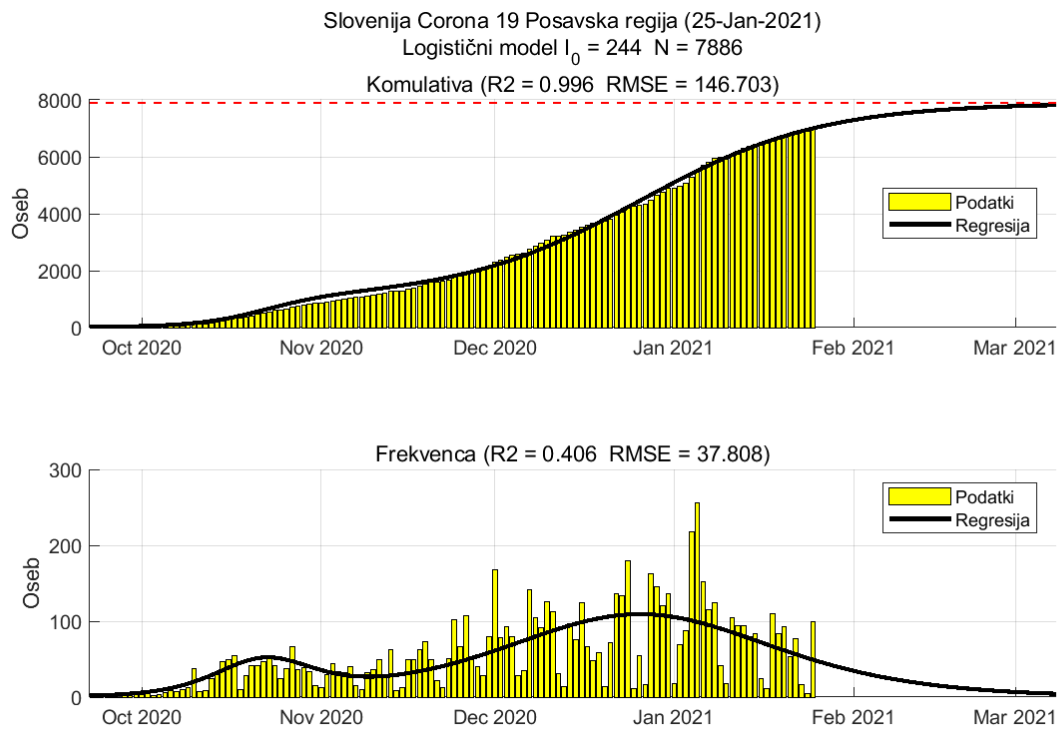

## 2.4. Savinjska

Slika 2.7.

## Poglavje 2. Grafi

Slika 2.8.

**Tabela 2.4. Ocene**

	<b>Ocena</b>
Konec vala (99%)	16-Mar-2021
Pojavnost ob koncu vala	10
Končno število potrjenih okužb	22473

2.5. Zasavska

Slika 2.9.

## Poglavje 2. Grafi

Slika 2.10.

**Tabela 2.5. Ocene**

	Ocena
Konec vala (99%)	01-Apr-2021
Pojavnost ob koncu vala	1
Končno število potrjenih okužb	4633

2.6. Posavska

Slika 2.11.

## Poglavje 2. Grafi

Slika 2.12.

**Tabela 2.6. Ocene**

	Ocena
Konec vala (99%)	08-Mar-2021
Pojavnost ob koncu vala	4
Končno število potrjenih okužb	7886