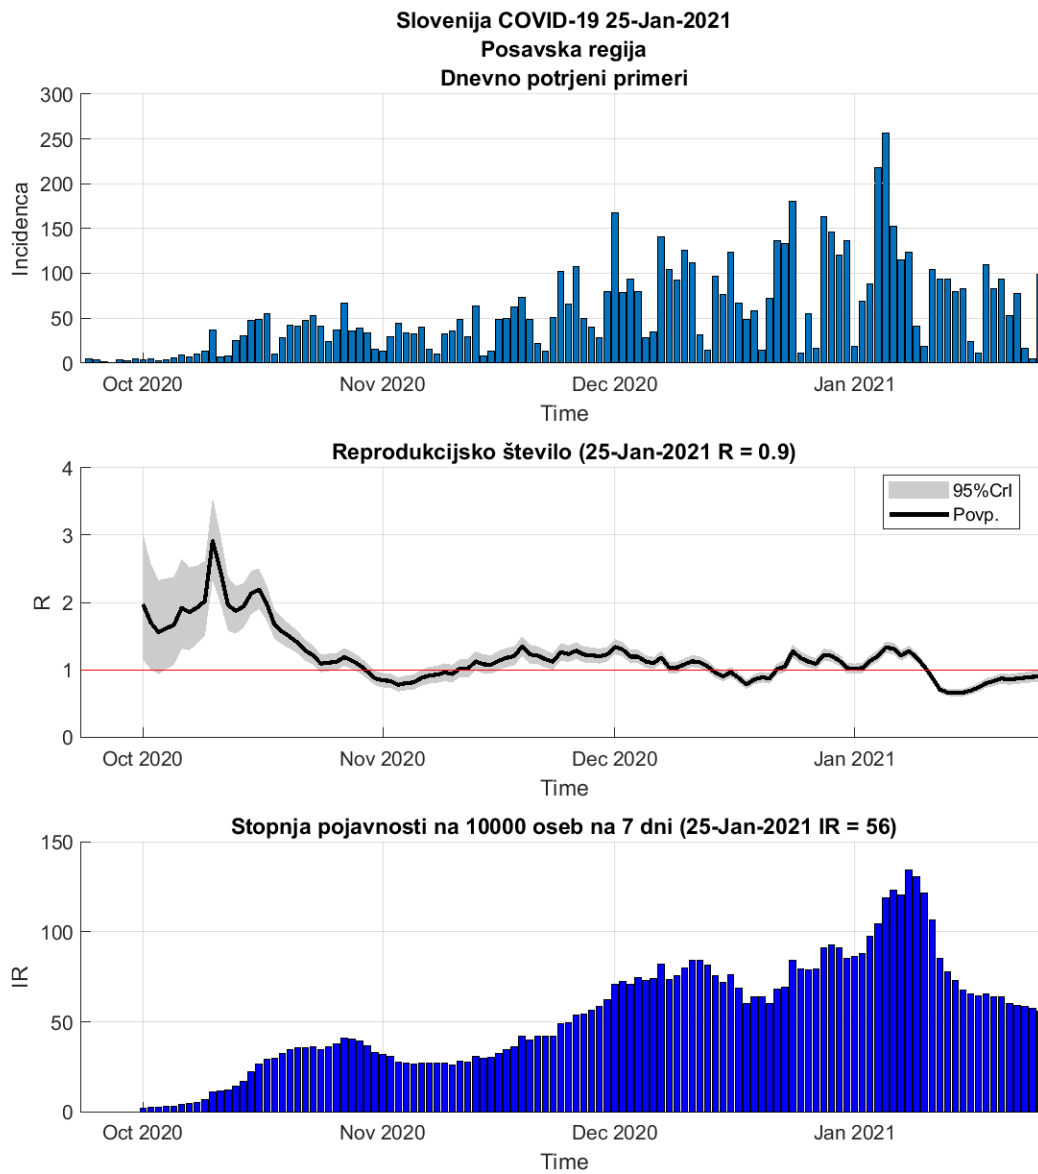

## Poglavje 2. Grafi

Slika 2.8.

**Tabela 2.4. Ocene**

	<b>Ocena</b>
Konec vala (99%)	16-Mar-2021
Pojavnost ob koncu vala	10
Končno število potrjenih okužb	22473

2.5. Zasavska

Slika 2.9.

## Poglavje 2. Grafi

Slika 2.10.

**Tabela 2.5. Ocene**

	Ocena
Konec vala (99%)	01-Apr-2021
Pojavnost ob koncu vala	1
Končno število potrjenih okužb	4633

2.6. Posavska

Slika 2.11.

## Poglavje 2. Grafi

Slika 2.12.

**Tabela 2.6. Ocene**

	Ocena
Konec vala (99%)	08-Mar-2021
Pojavnost ob koncu vala	4
Končno število potrjenih okužb	7886