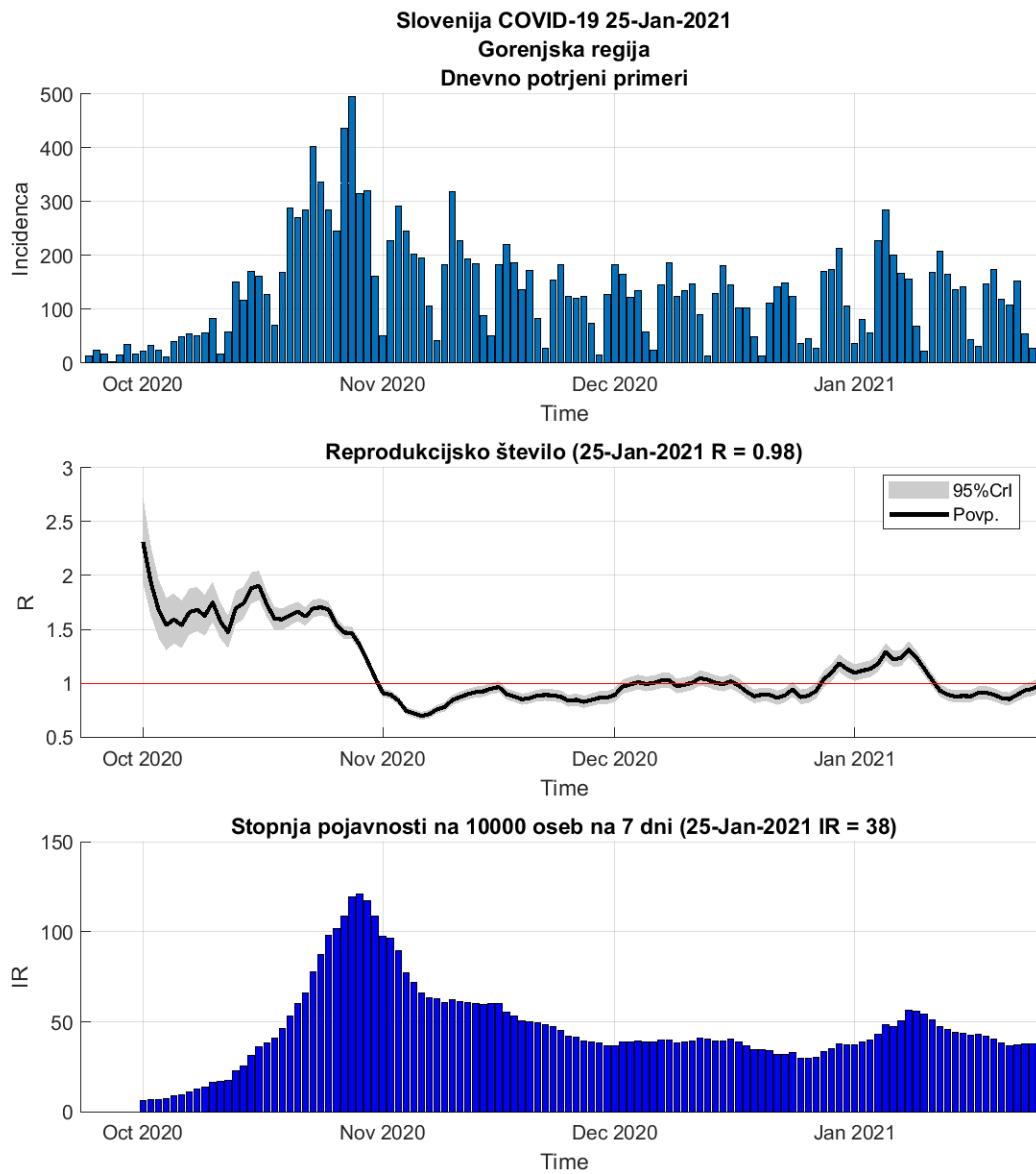

2.9. Gorenjska