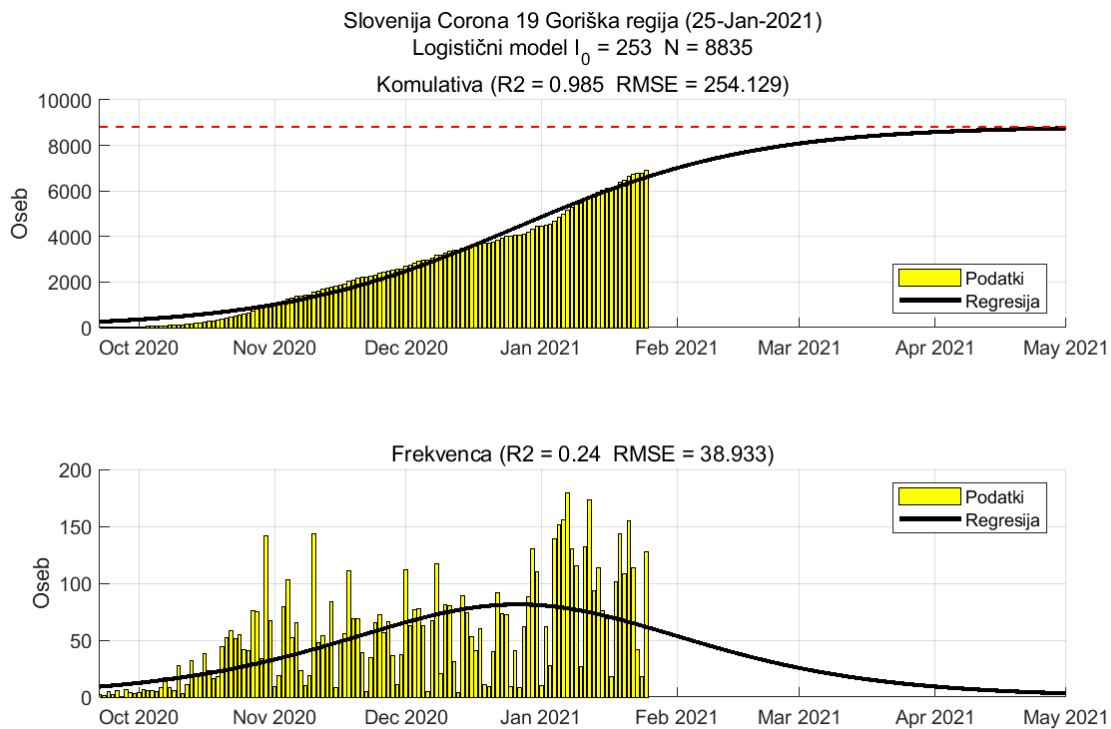

Slika 2.21.

Poglavje 2. Grafi

Slika 2.22.

Tabela 2.11. Ocene

	Ocena
Konec vala (99%)	01-May-2021
Pojavnost ob koncu vala	3
Končno število potrjenih okužb	8835