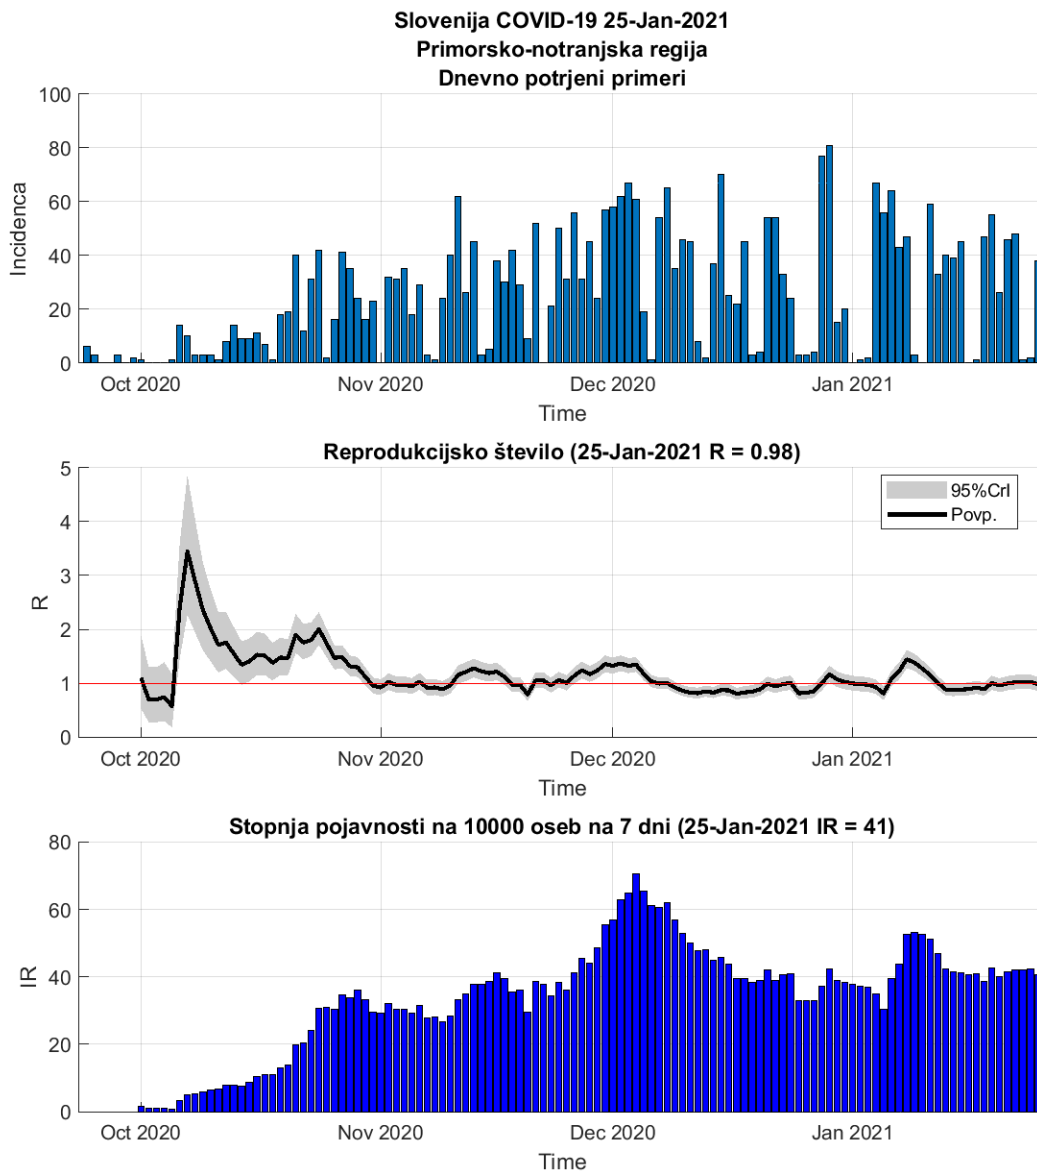

## 2.9. Gorenjska

Slika 2.17.

## Poglavje 2. Grafi

Slika 2.18.

**Tabela 2.9. Ocene**

	Ocena
Konec vala (99%)	11-Feb-2021
Pojavnost ob koncu vala	8
Končno število potrjenih okužb	15486

## 2.10. Primorsko-notranjska

Slika 2.19.