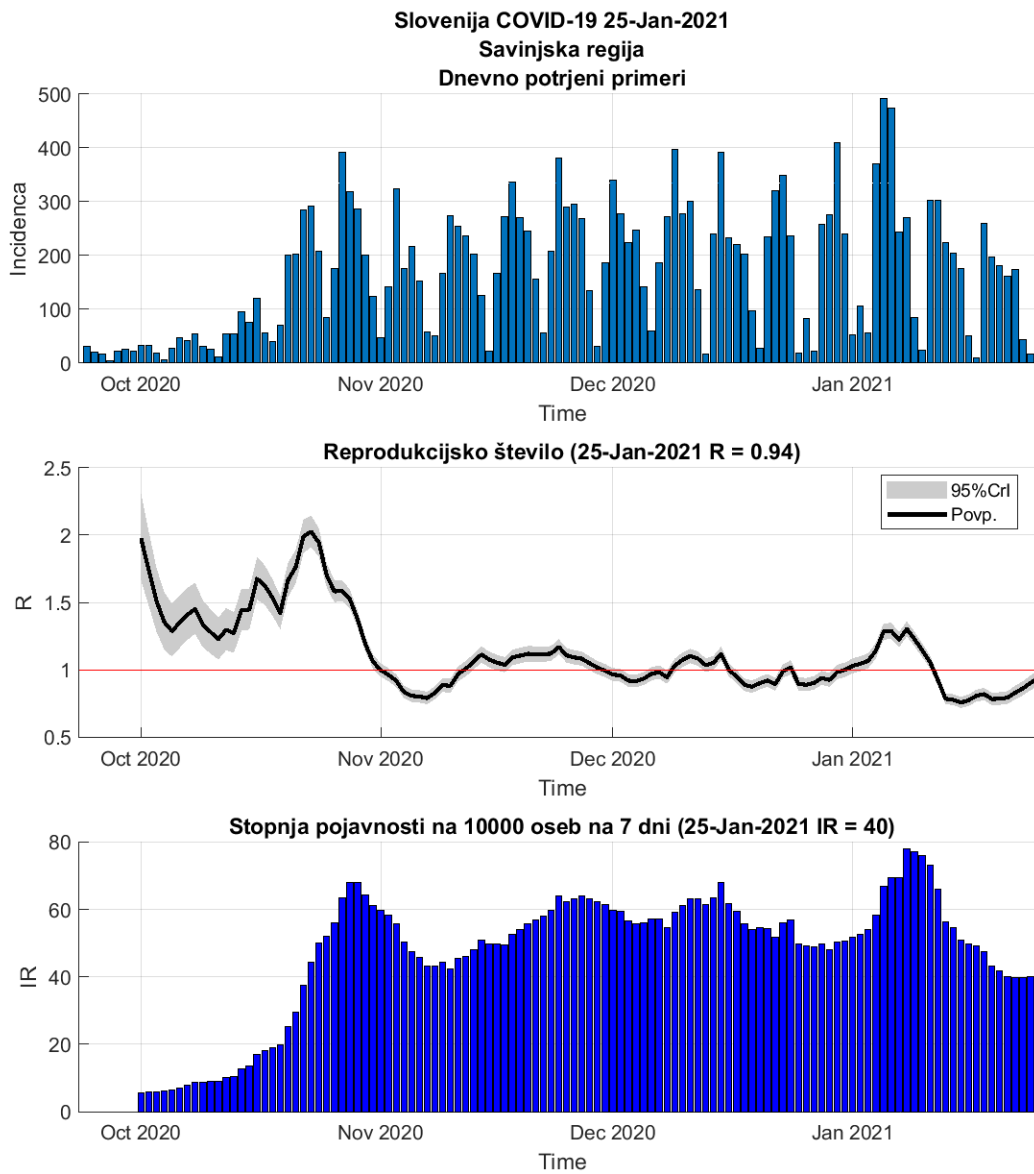

### 2.3. Koroška

Slika 2.5.

## Poglavje 2. Grafi

Slika 2.6.

**Tabela 2.3. Ocene**

	Ocena
Konec vala (99%)	11-Mar-2021
Pojavnost ob koncu vala	3
Končno število potrjenih okužb	6728

## 2.4. Savinjska

Slika 2.7.

## Poglavje 2. Grafi

Slika 2.8.

**Tabela 2.4. Ocene**

	<b>Ocena</b>
Konec vala (99%)	16-Mar-2021
Pojavnost ob koncu vala	10
Končno število potrjenih okužb	22473

2.5. Zasavska

Slika 2.9.