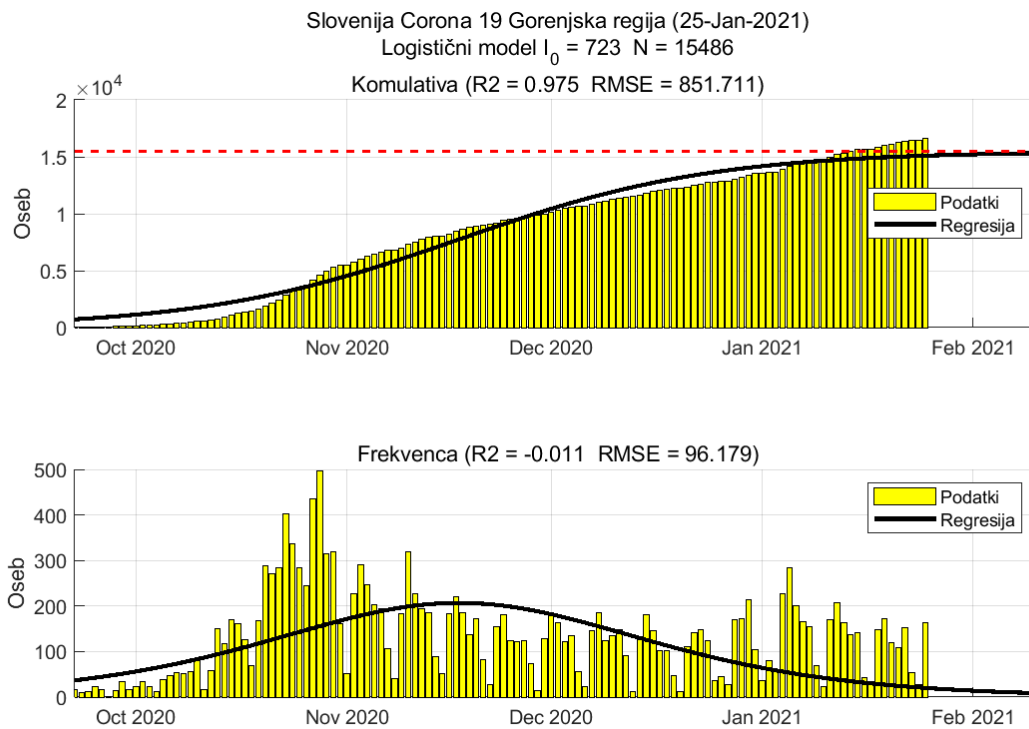

## Poglavje 2. Grafi

Slika 2.14.

**Tabela 2.7. Ocene**

	Ocena
Konec vala (99%)	02-Mar-2021
Pojavnost ob koncu vala	7
Končno število potrjenih okužb	13603

## Poglavje 2. Grafi

Slika 2.16.

**Tabela 2.8. Ocene**

	Ocena
Konec vala (99%)	15-Mar-2021
Pojavnost ob koncu vala	15
Končno število potrjenih okužb	36546

## 2.9. Gorenjska

Slika 2.17.

## Poglavje 2. Grafi

Slika 2.18.

**Tabela 2.9. Ocene**

	Ocena
Konec vala (99%)	11-Feb-2021
Pojavnost ob koncu vala	8
Končno število potrjenih okužb	15486