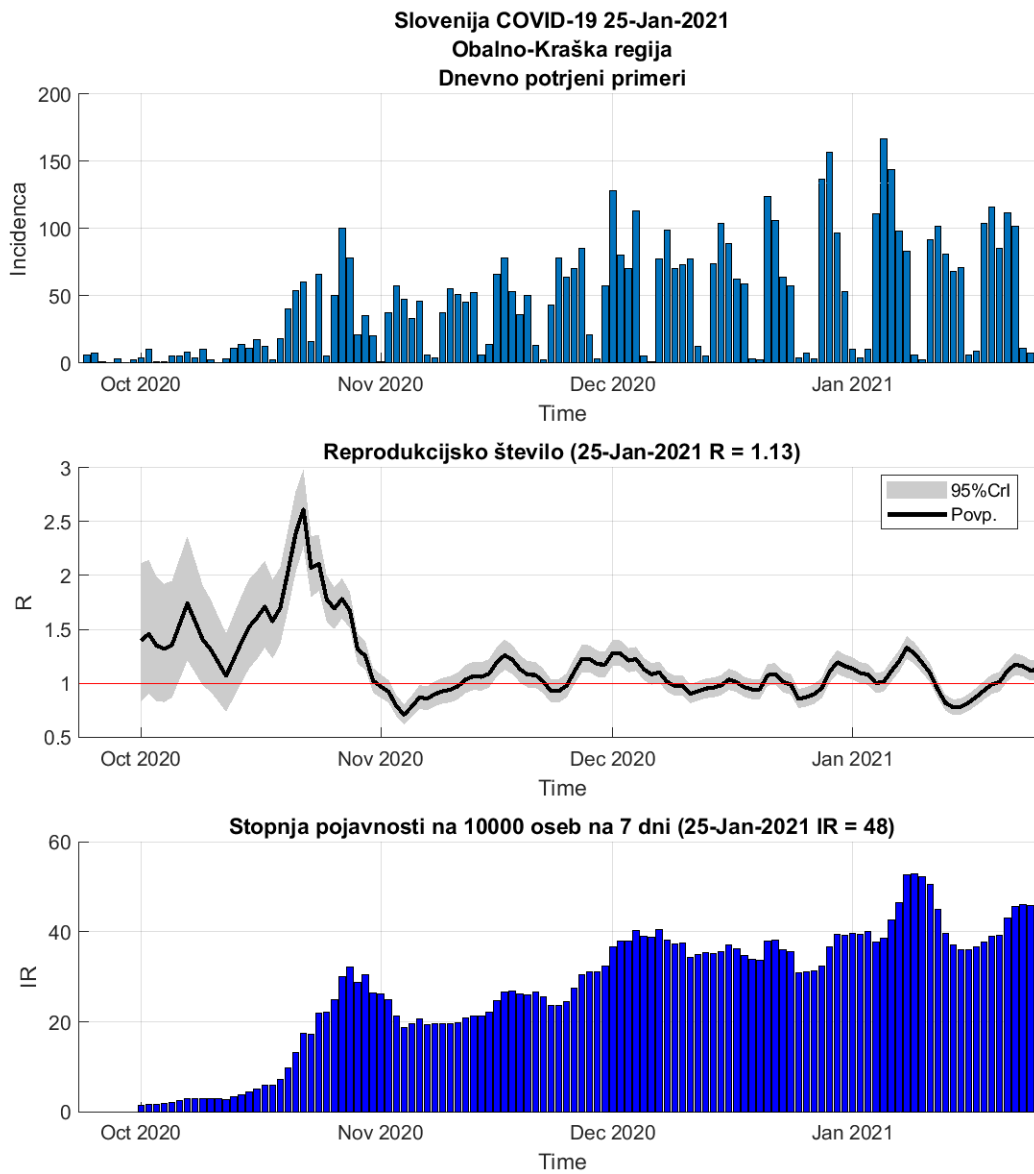

2.12. Obalno-Kraška