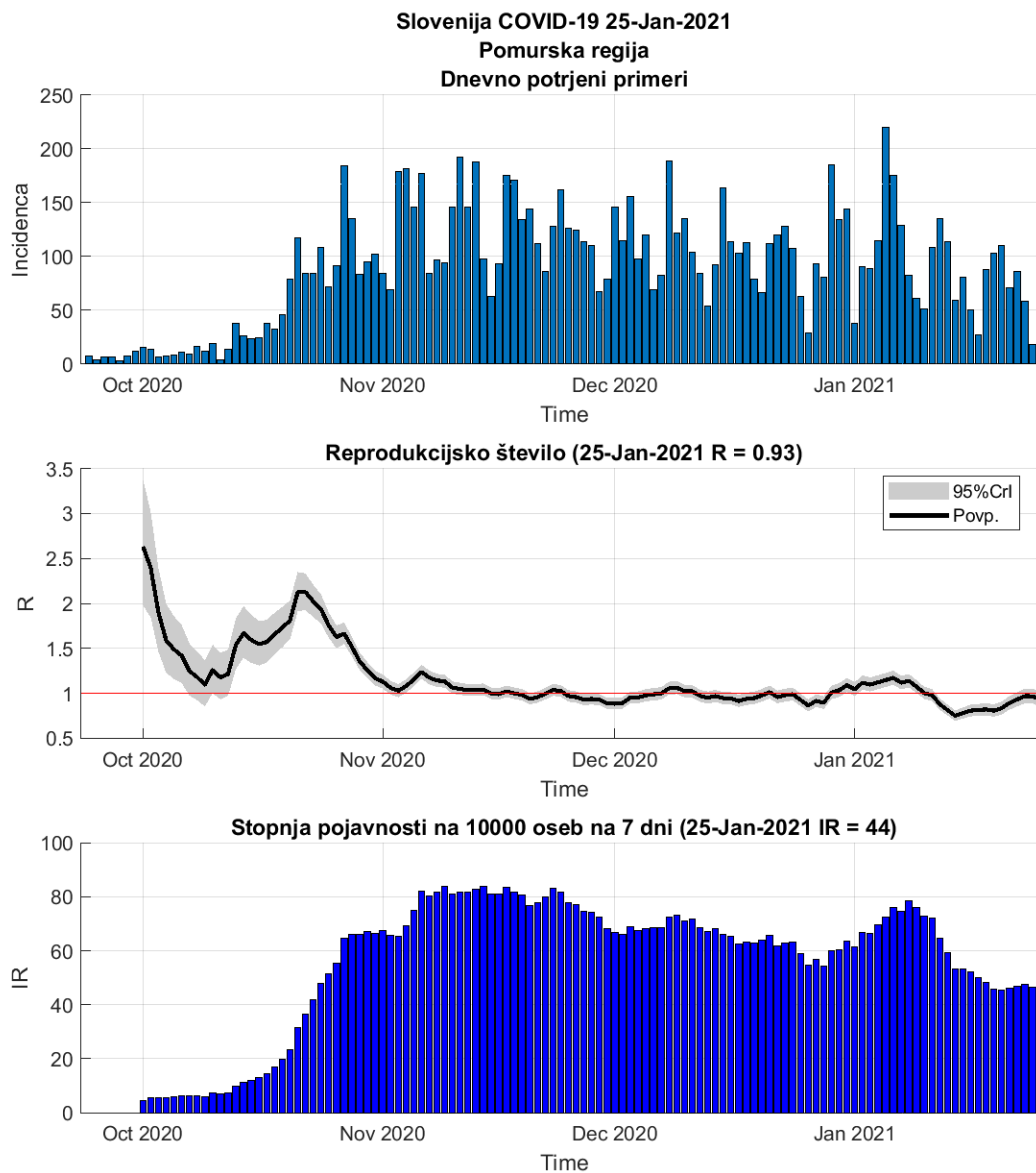

Poglavje 2. Grafi

2.1. Pomurska

Slika 2.1.