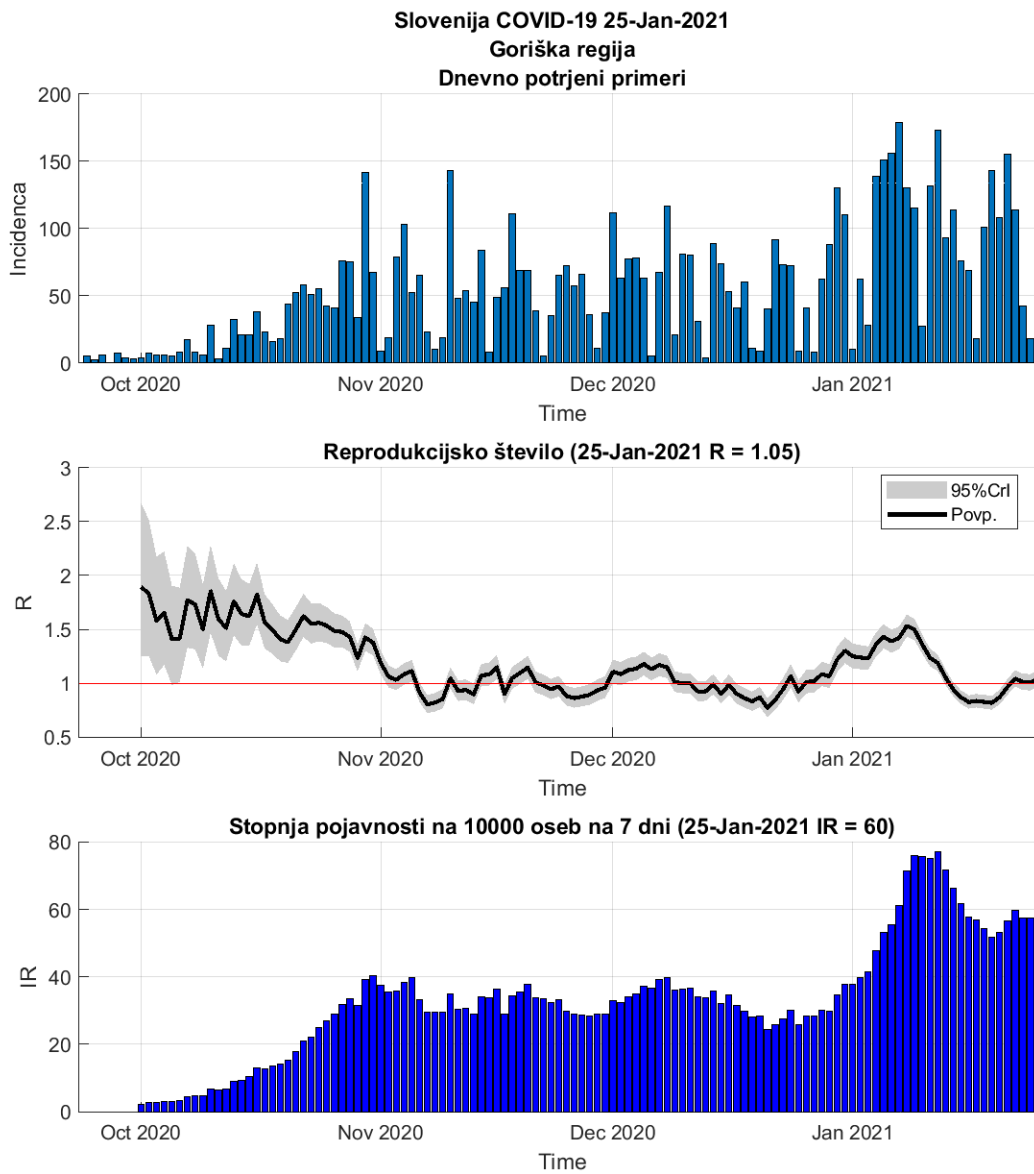

2.11. Goriška