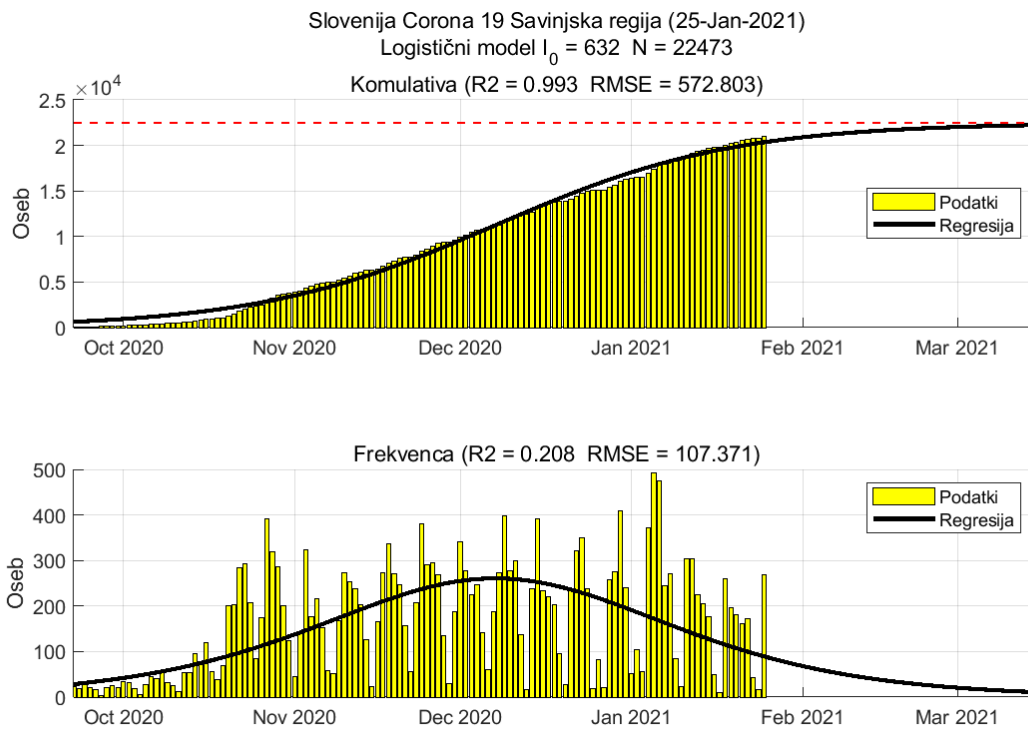

Slika 2.7.

Poglavje 2. Grafi

Slika 2.8.

Tabela 2.4. Ocene

	Ocena
Konec vala (99%)	16-Mar-2021
Pojavnost ob koncu vala	10
Končno število potrjenih okužb	22473