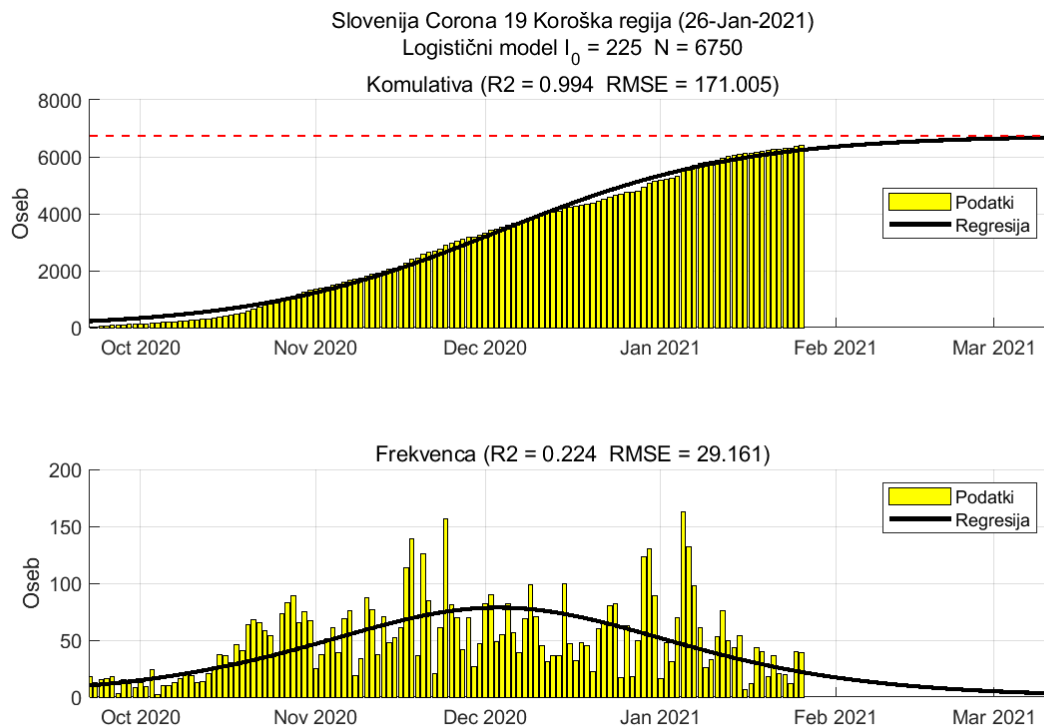

## 2.2. Podravska

Slika 2.3.

## Poglavje 2. Grafi

Slika 2.4.

**Tabela 2.2. Ocene**

	<b>Ocena</b>
Konec vala (99%)	06-Mar-2021
Pojavnost ob koncu vala	12
Končno število potrjenih okužb	24647

### 2.3. Koroška

Slika 2.5.

## Poglavje 2. Grafi

Slika 2.6.

**Tabela 2.3. Ocene**

	Ocena
Konec vala (99%)	12-Mar-2021
Pojavnost ob koncu vala	3
Končno število potrjenih okužb	6750