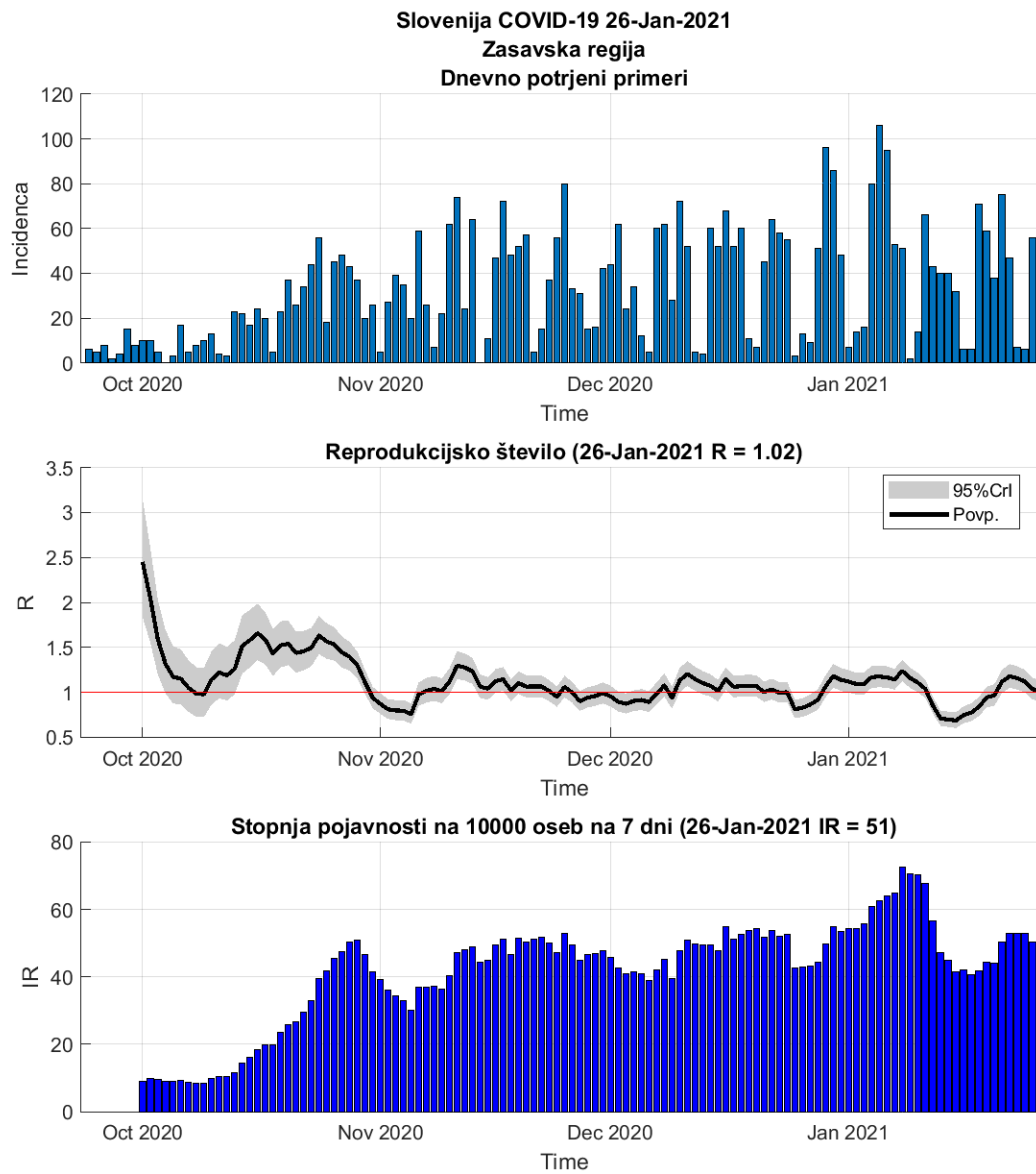

2.5. Zasavska