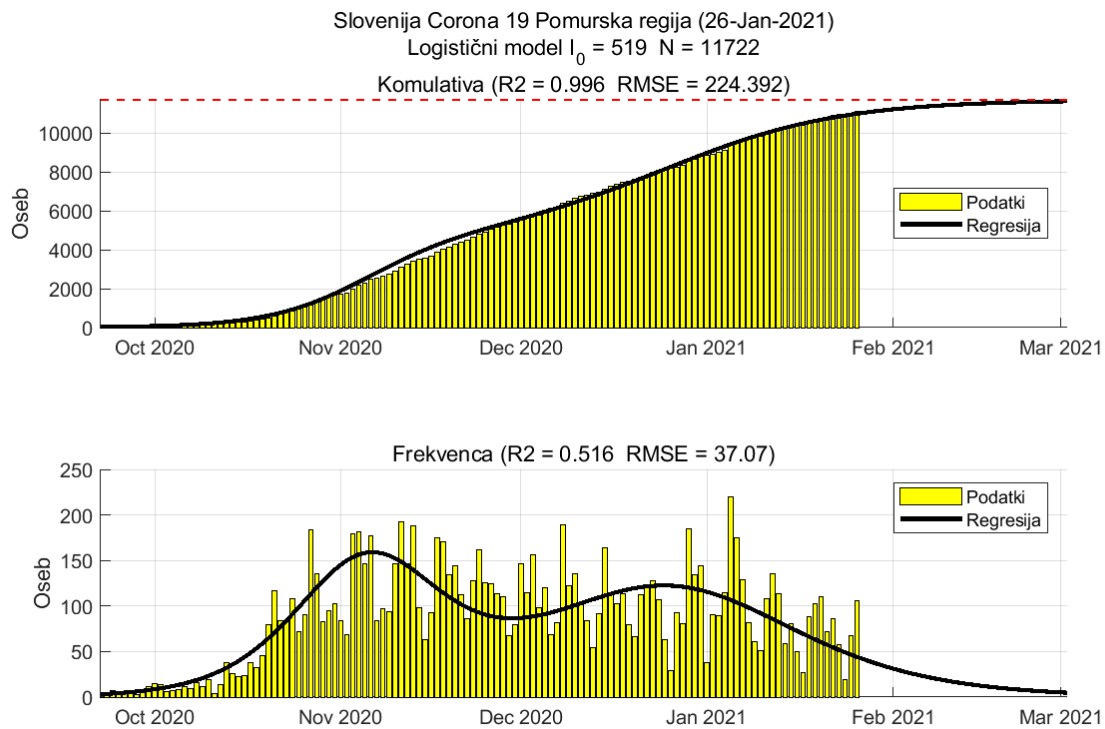

Poglavje 2. Grafi

Slika 2.2.

Tabela 2.1. Ocene

	Ocena
Konec vala (99%)	02-Mar-2021
Pojavnost ob koncu vala	4
Končno število potrjenih okužb	11722