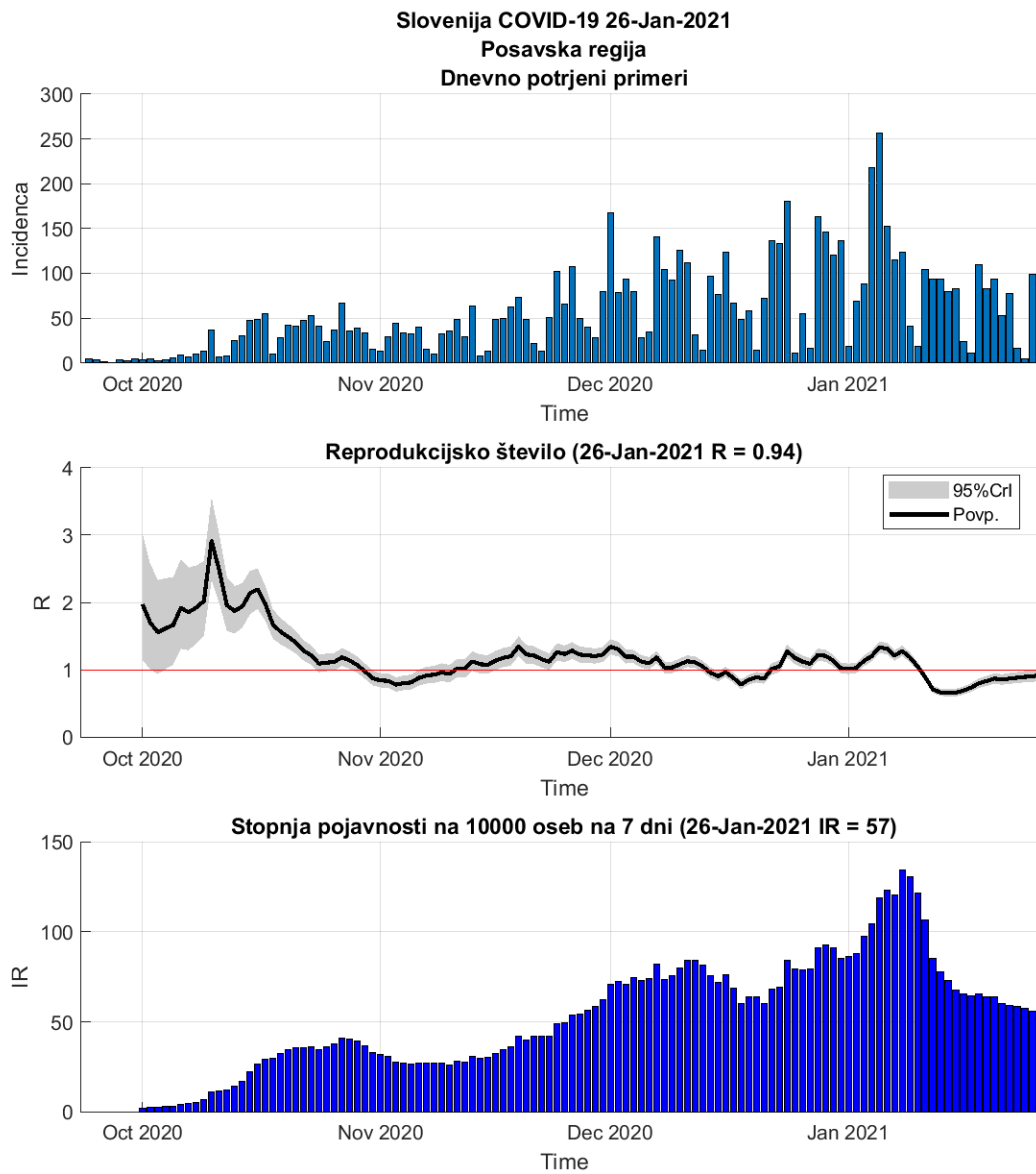

2.6. Posavska