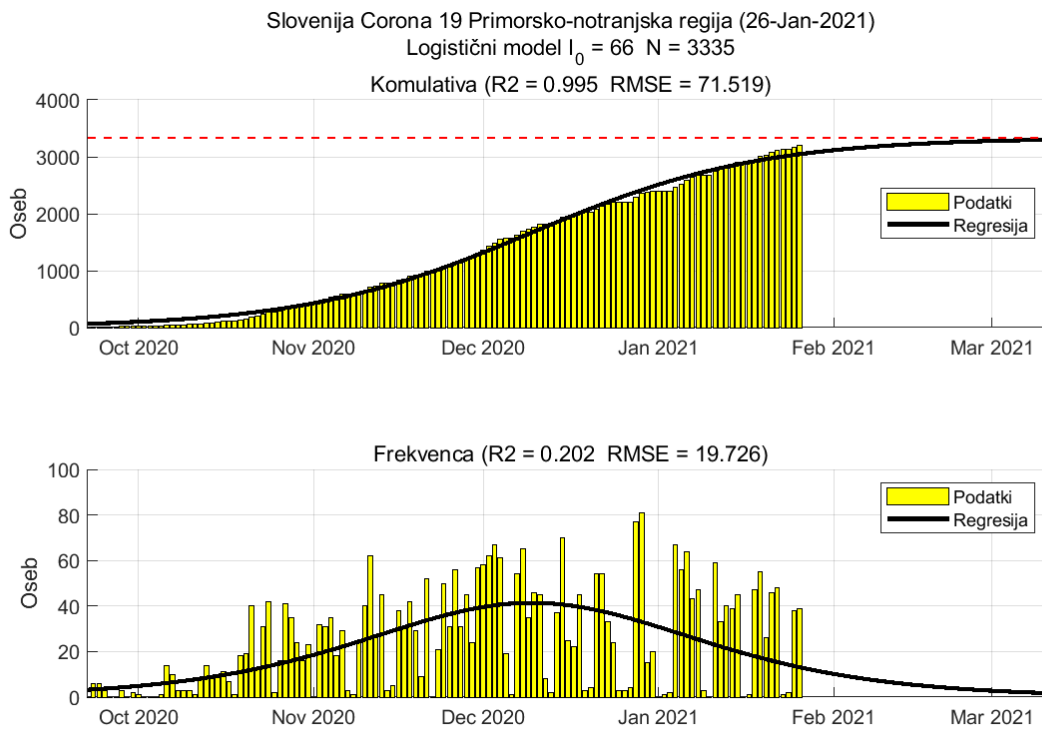

Slika 2.19.

Poglavje 2. Grafi

Slika 2.20.

Tabela 2.10. Ocene

	Ocena
Konec vala (99%)	12-Mar-2021
Pojavnost ob koncu vala	1
Končno število potrjenih okužb	3335