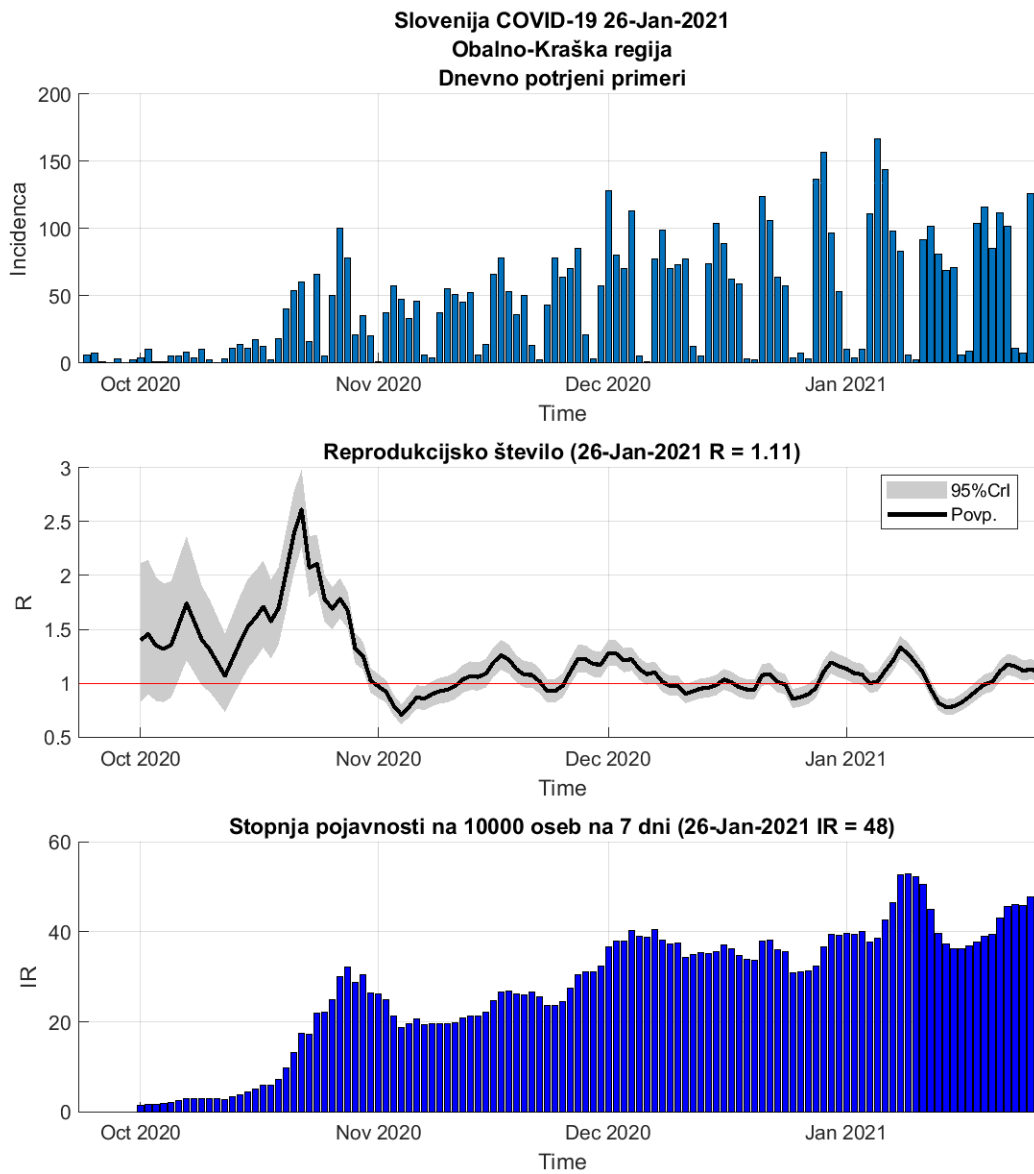

2.12. Obalno-Kraška