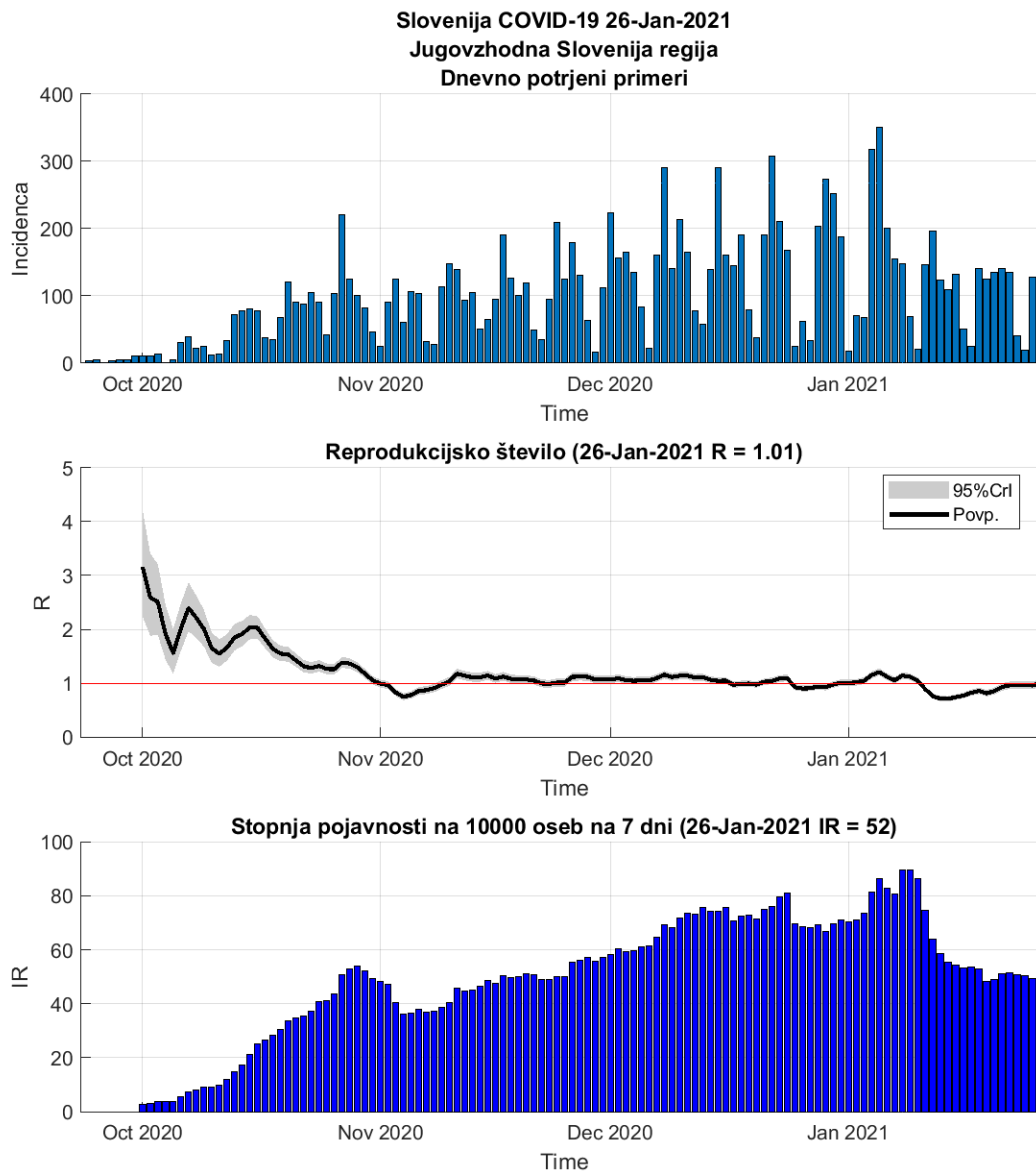

2.7. Jugovzhodna Slovenija