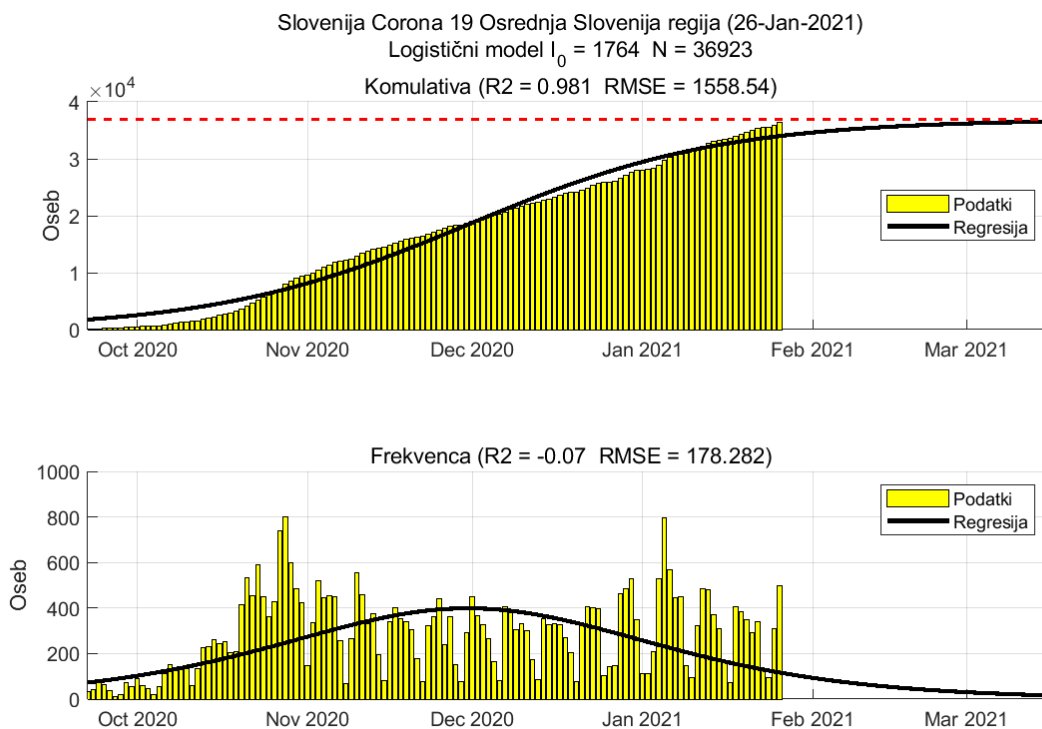

## Poglavje 2. Grafi

Slika 2.12.

**Tabela 2.6. Ocene**

	Ocena
Konec vala (99%)	08-Mar-2021
Pojavnost ob koncu vala	4
Končno število potrjenih okužb	7904

## 2.7. Jugovzhodna Slovenija

Slika 2.13.

## Poglavje 2. Grafi

Slika 2.14.

**Tabela 2.7. Ocene**

	Ocena
Konec vala (99%)	03-Mar-2021
Pojavnost ob koncu vala	6
Končno število potrjenih okužb	13667

## Poglavje 2. Grafi

Slika 2.16.

**Tabela 2.8. Ocene**

	Ocena
Konec vala (99%)	17-Mar-2021
Pojavnost ob koncu vala	15
Končno število potrjenih okužb	36923