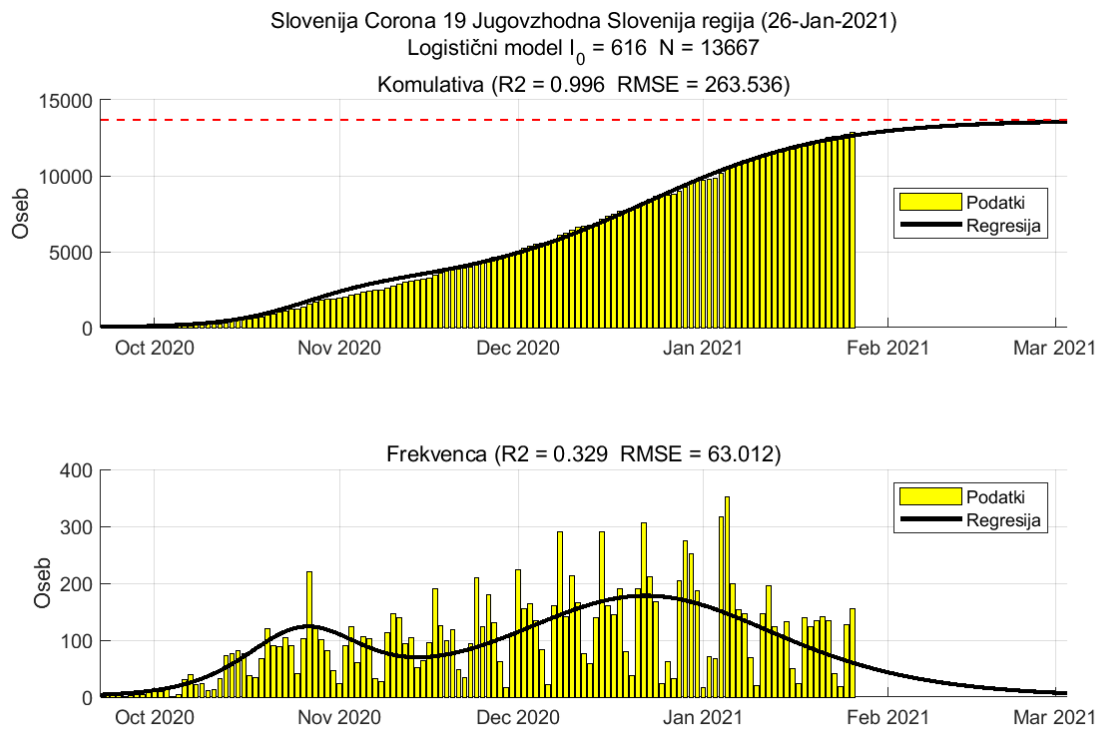

## Poglavje 2. Grafi

Slika 2.10.

**Tabela 2.5. Ocene**

	Ocena
Konec vala (99%)	02-Apr-2021
Pojavnost ob koncu vala	1
Končno število potrjenih okužb	4675

## 2.6. Posavska

Slika 2.11.

## Poglavje 2. Grafi

Slika 2.12.

**Tabela 2.6. Ocene**

	Ocena
Konec vala (99%)	08-Mar-2021
Pojavnost ob koncu vala	4
Končno število potrjenih okužb	7904

## Poglavje 2. Grafi

Slika 2.14.

**Tabela 2.7. Ocene**

	Ocena
Konec vala (99%)	03-Mar-2021
Pojavnost ob koncu vala	6
Končno število potrjenih okužb	13667