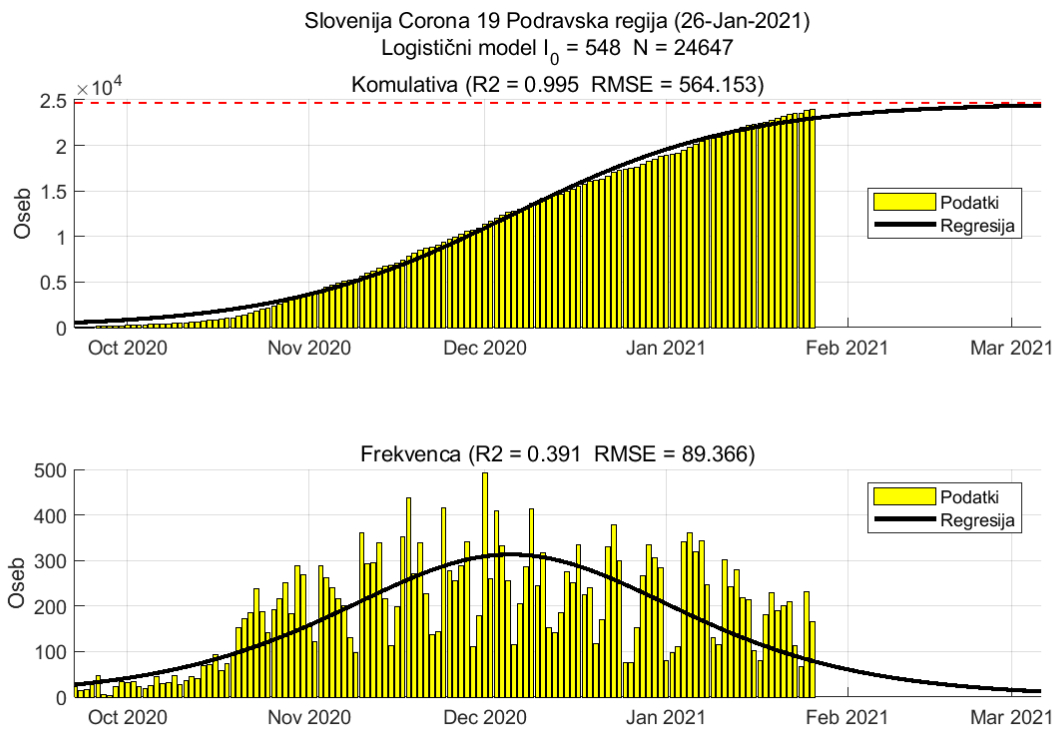

### 2.1. Pomurska

Slika 2.1.

## Poglavje 2. Grafi

Slika 2.2.

**Tabela 2.1. Ocene**

	Ocena
Konec vala (99%)	02-Mar-2021
Pojavnost ob koncu vala	4
Končno število potrjenih okužb	11722

## 2.2. Podravska

Slika 2.3.

## Poglavje 2. Grafi

Slika 2.4.

**Tabela 2.2. Ocene**

	<b>Ocena</b>
Konec vala (99%)	06-Mar-2021
Pojavnost ob koncu vala	12
Končno število potrjenih okužb	24647