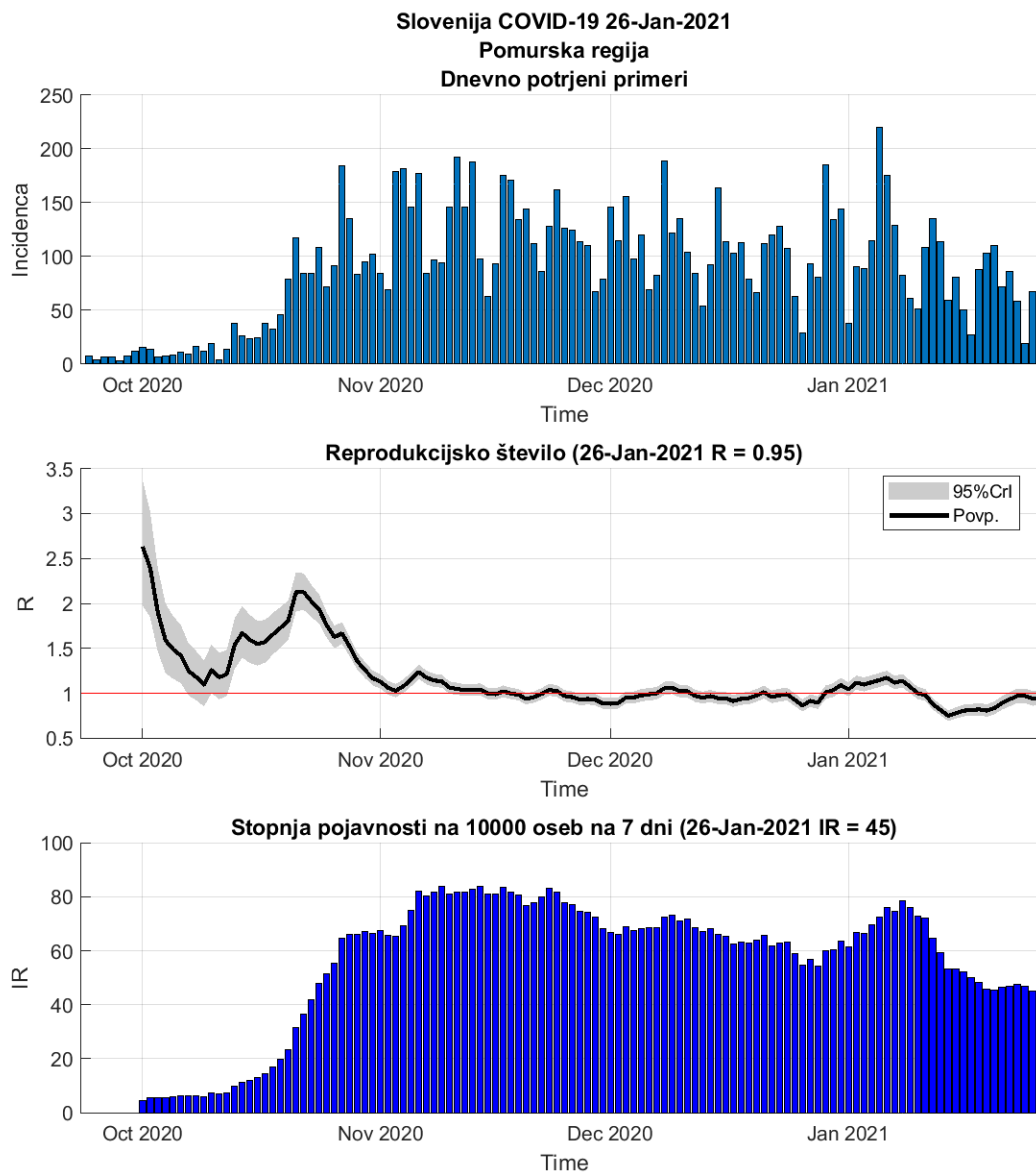

Poglavje 2. Grafi

2.1. Pomurska

Slika 2.1.