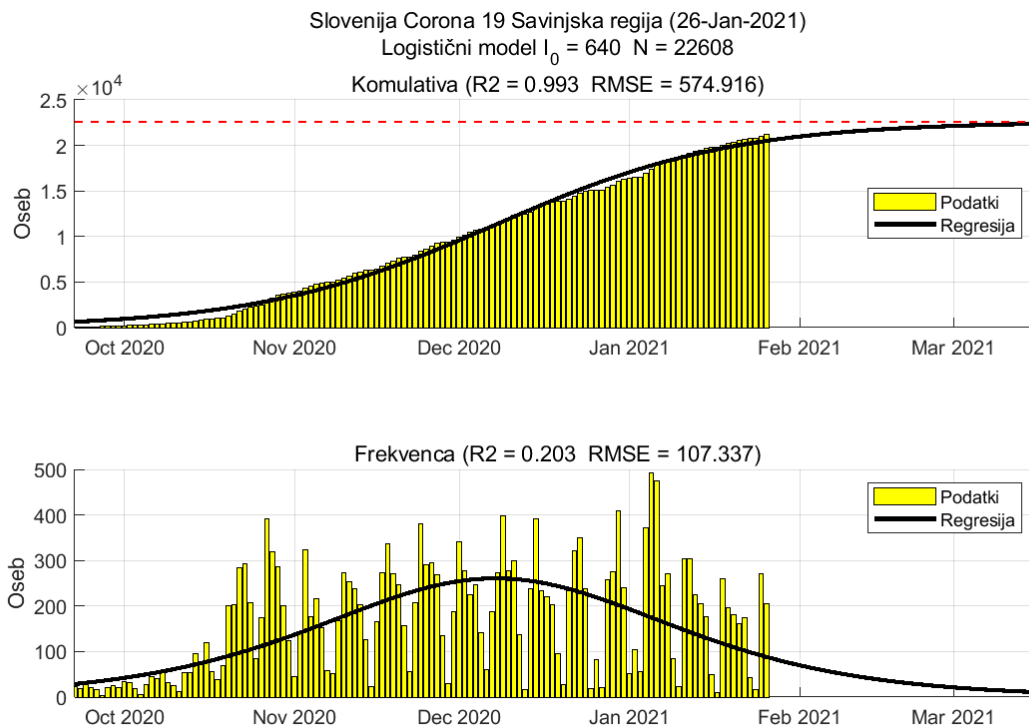

Poglavje 2. Grafi

Slika 2.8.

Tabela 2.4. Ocene

	Ocena
Konec vala (99%)	17-Mar-2021
Pojavnost ob koncu vala	10
Končno število potrjenih okužb	22608