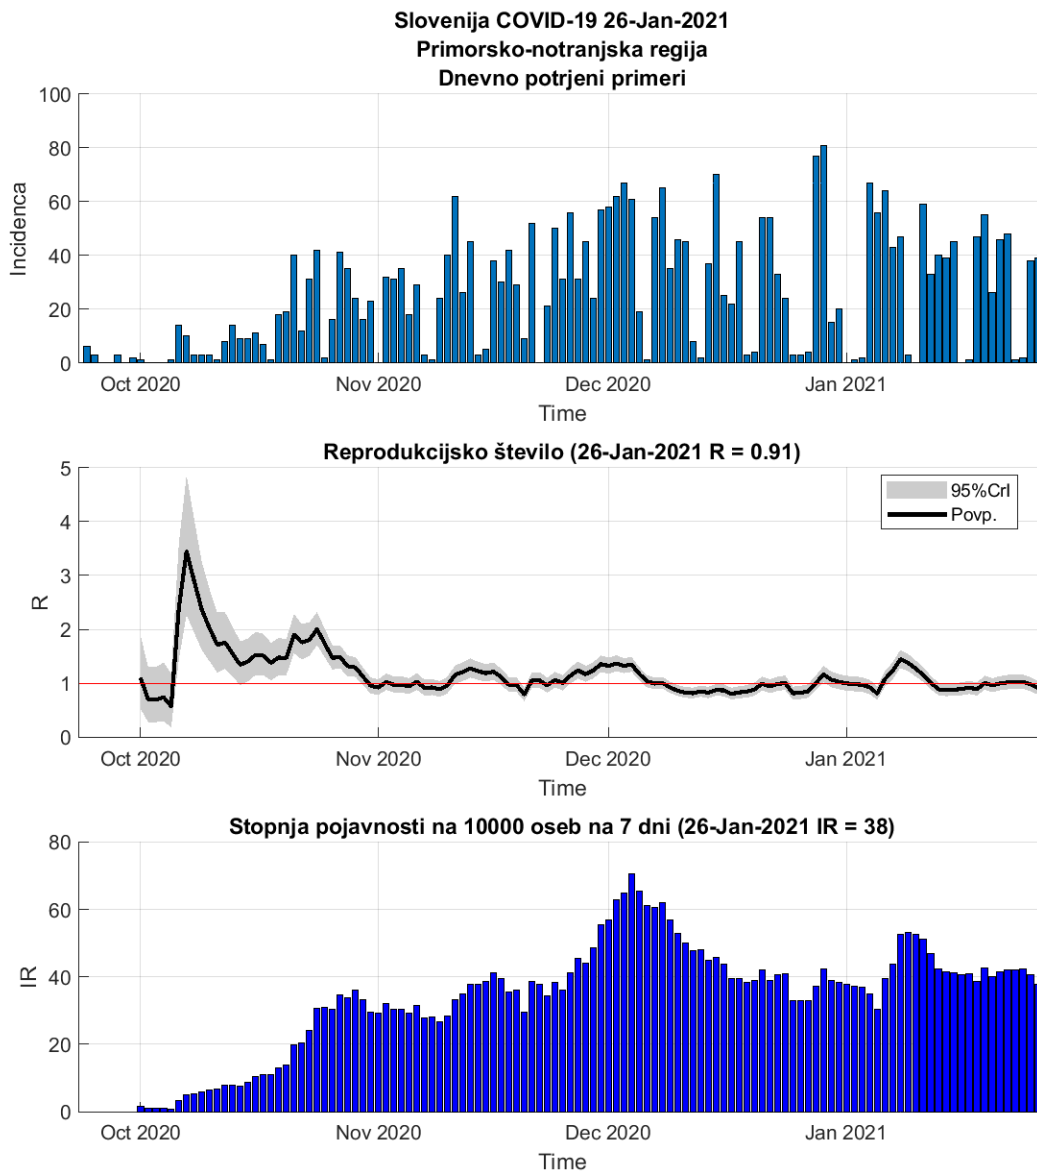

## 2.9. Gorenjska

Slika 2.17.

## Poglavje 2. Grafi

Slika 2.18.

**Tabela 2.9. Ocene**

	Ocena
Konec vala (99%)	13-Feb-2021
Pojavnost ob koncu vala	8
Končno število potrjenih okužb	15619

## 2.10. Primorsko-notranjska

Slika 2.19.