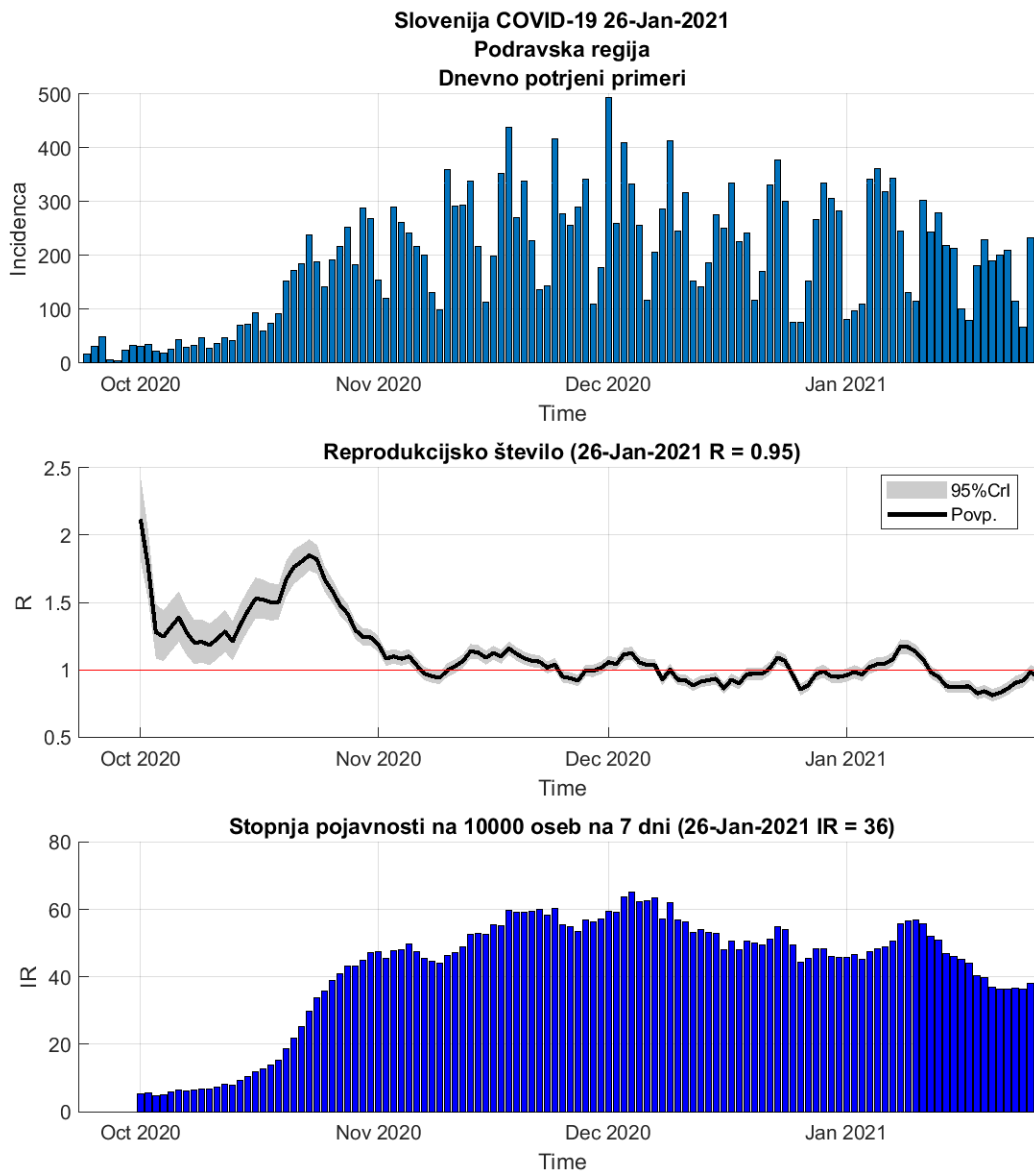

2.2. Podravska