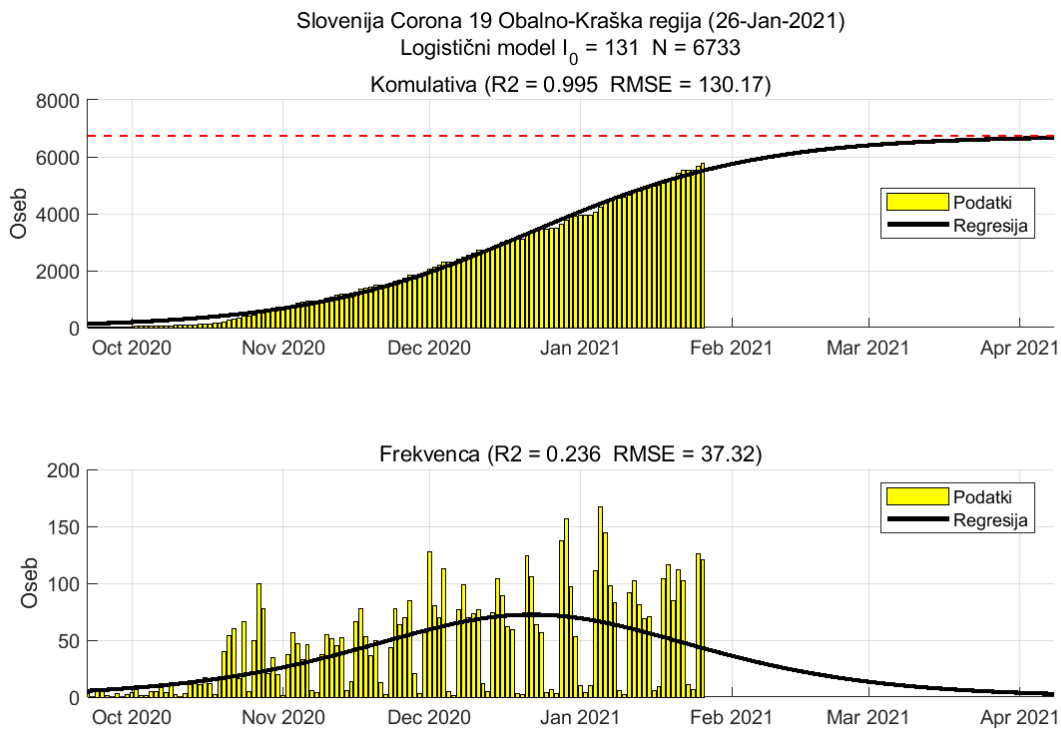

## Poglavje 2. Grafi

Slika 2.20.

**Tabela 2.10. Ocene**

	Ocena
Konec vala (99%)	12-Mar-2021
Pojavnost ob koncu vala	1
Končno število potrjenih okužb	3335

## 2.11. Goriška

Slika 2.21.

## Poglavje 2. Grafi

Slika 2.22.

**Tabela 2.11. Ocene**

	Ocena
Konec vala (99%)	04-May-2021
Pojavnost ob koncu vala	3
Končno število potrjenih okužb	9049

## Poglavje 2. Grafi

Slika 2.24.

**Tabela 2.12. Ocene**

	Ocena
Konec vala (99%)	08-Apr-2021
Pojavnost ob koncu vala	2
Končno število potrjenih okužb	6733