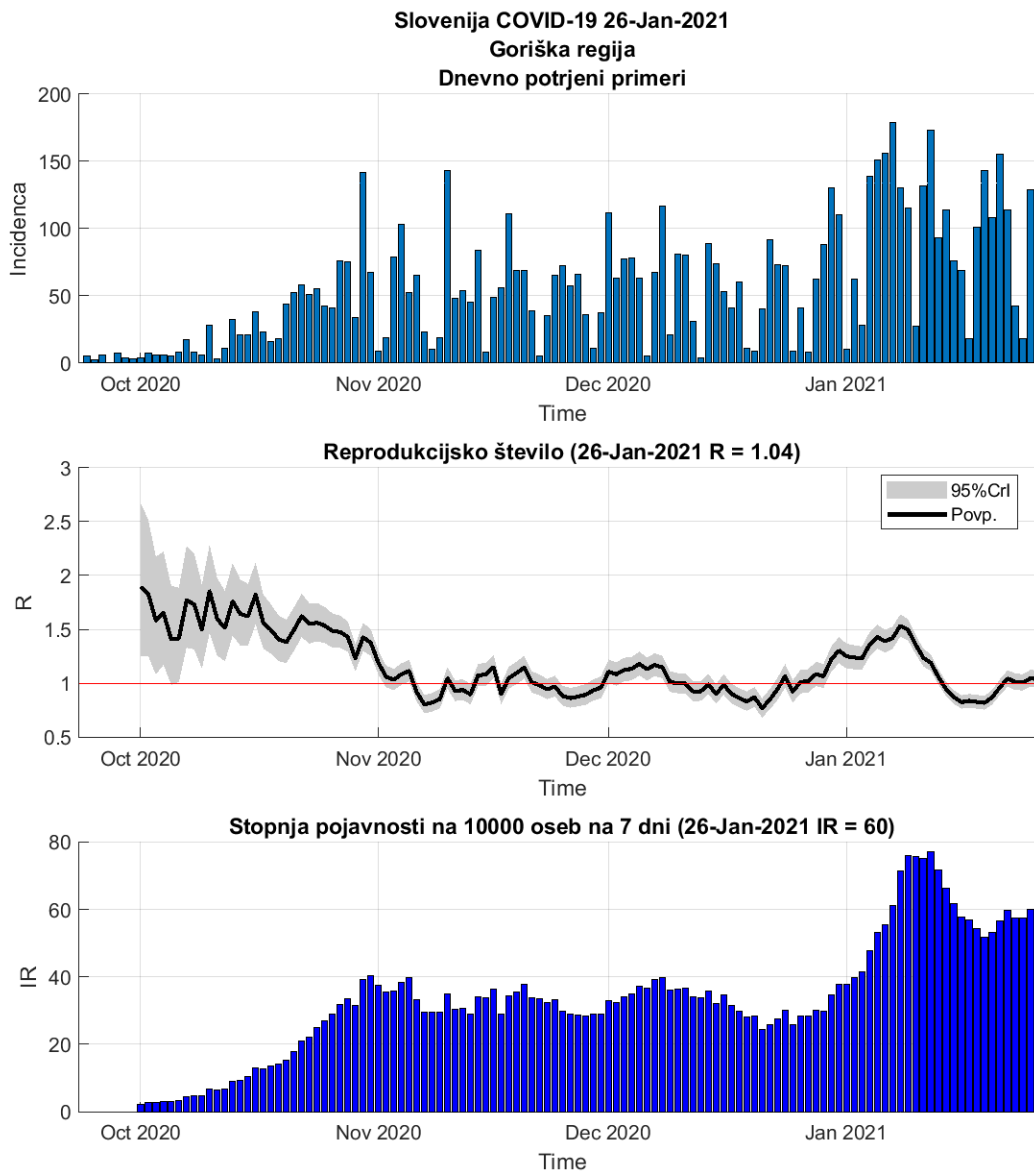

2.11. Goriška