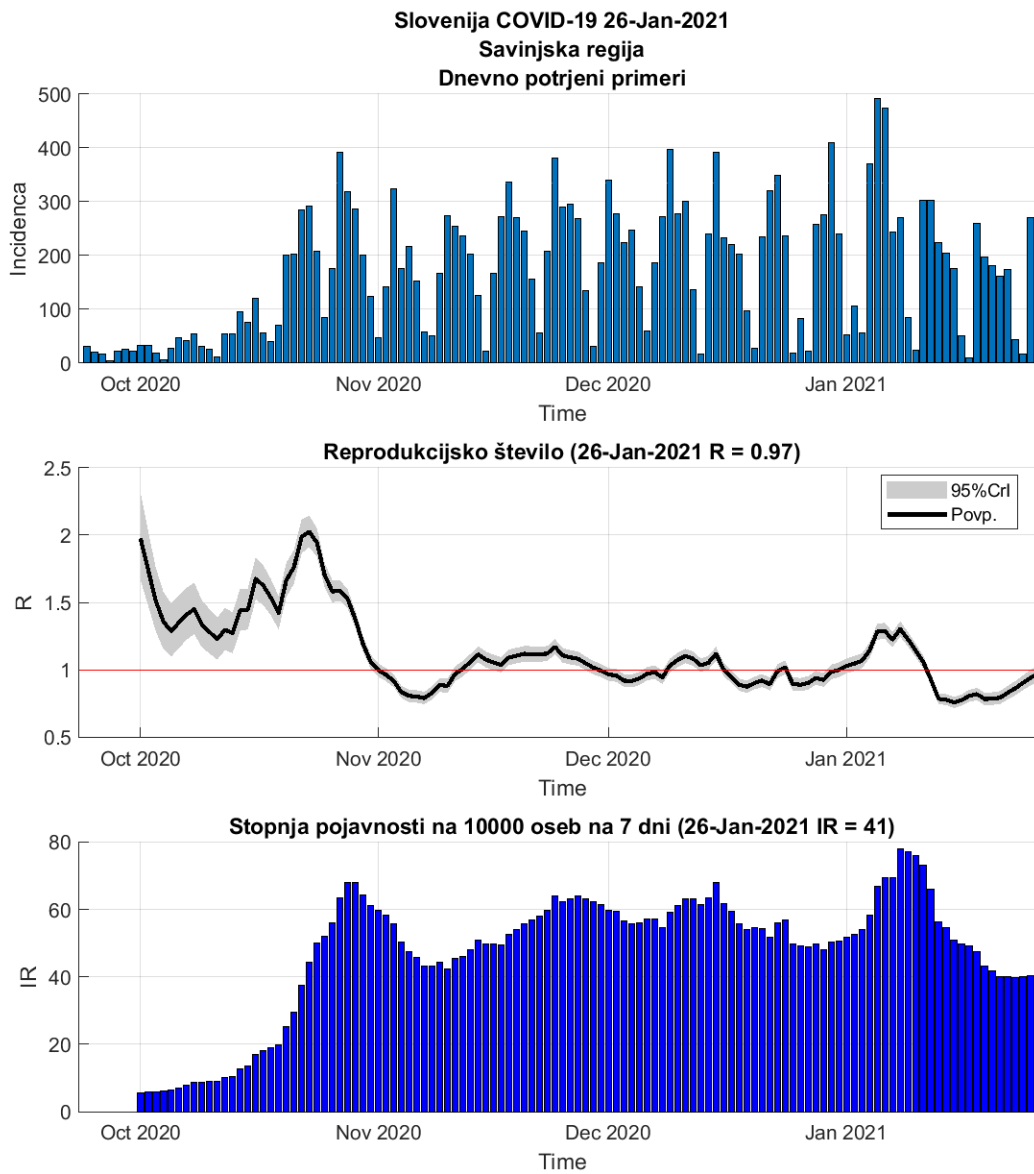

### 2.3. Koroška

Slika 2.5.

## Poglavje 2. Grafi

Slika 2.6.

**Tabela 2.3. Ocene**

	Ocena
Konec vala (99%)	12-Mar-2021
Pojavnost ob koncu vala	3
Končno število potrjenih okužb	6750

## 2.4. Savinjska

Slika 2.7.

## Poglavje 2. Grafi

Slika 2.8.

**Tabela 2.4. Ocene**

	Ocena
Konec vala (99%)	17-Mar-2021
Pojavnost ob koncu vala	10
Končno število potrjenih okužb	22608