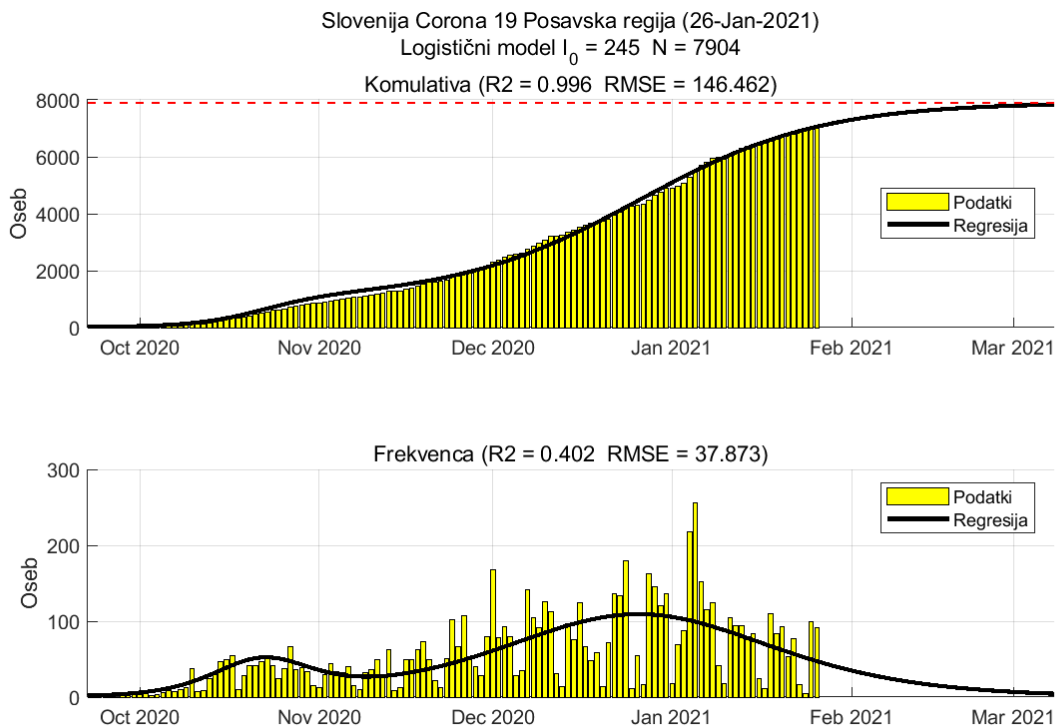

Slika 2.11.

Poglavje 2. Grafi

Slika 2.12.

Tabela 2.6. Ocene

	Ocena
Konec vala (99%)	08-Mar-2021
Pojavnost ob koncu vala	4
Končno število potrjenih okužb	7904