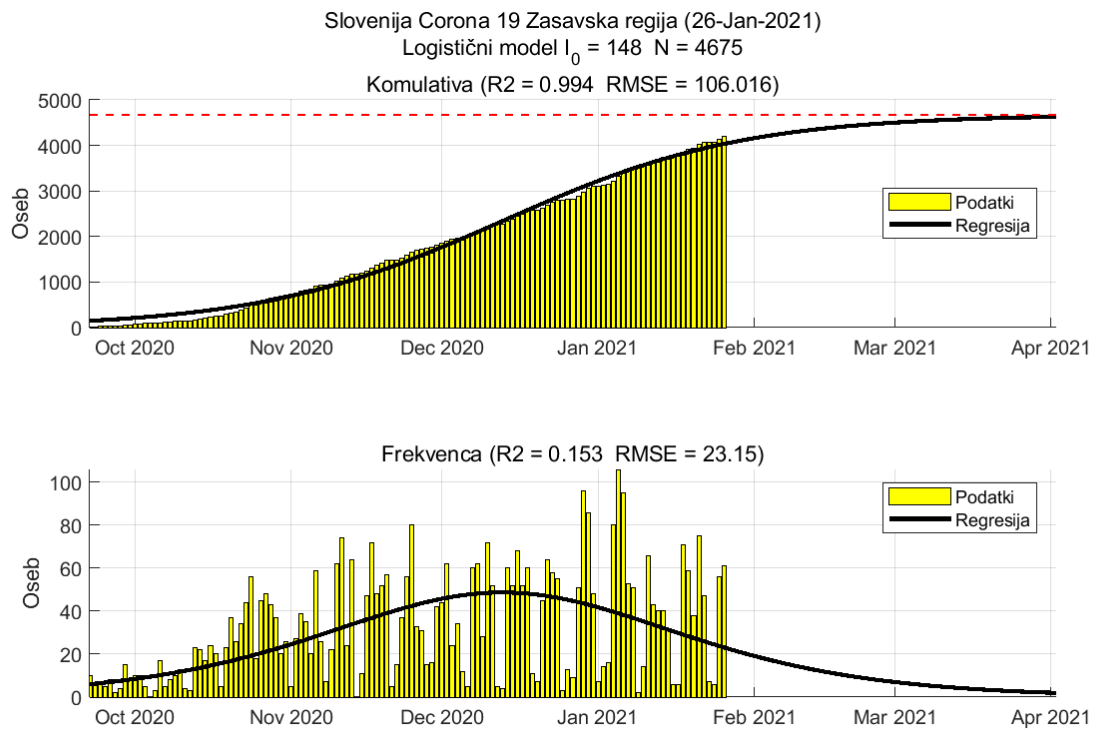

## Poglavje 2. Grafi

Slika 2.6.

**Tabela 2.3. Ocene**

	Ocena
Konec vala (99%)	12-Mar-2021
Pojavnost ob koncu vala	3
Končno število potrjenih okužb	6750

## 2.4. Savinjska

Slika 2.7.

## Poglavje 2. Grafi

Slika 2.8.

**Tabela 2.4. Ocene**

	Ocena
Konec vala (99%)	17-Mar-2021
Pojavnost ob koncu vala	10
Končno število potrjenih okužb	22608

## Poglavje 2. Grafi

Slika 2.10.

**Tabela 2.5. Ocene**

	Ocena
Konec vala (99%)	02-Apr-2021
Pojavnost ob koncu vala	1
Končno število potrjenih okužb	4675