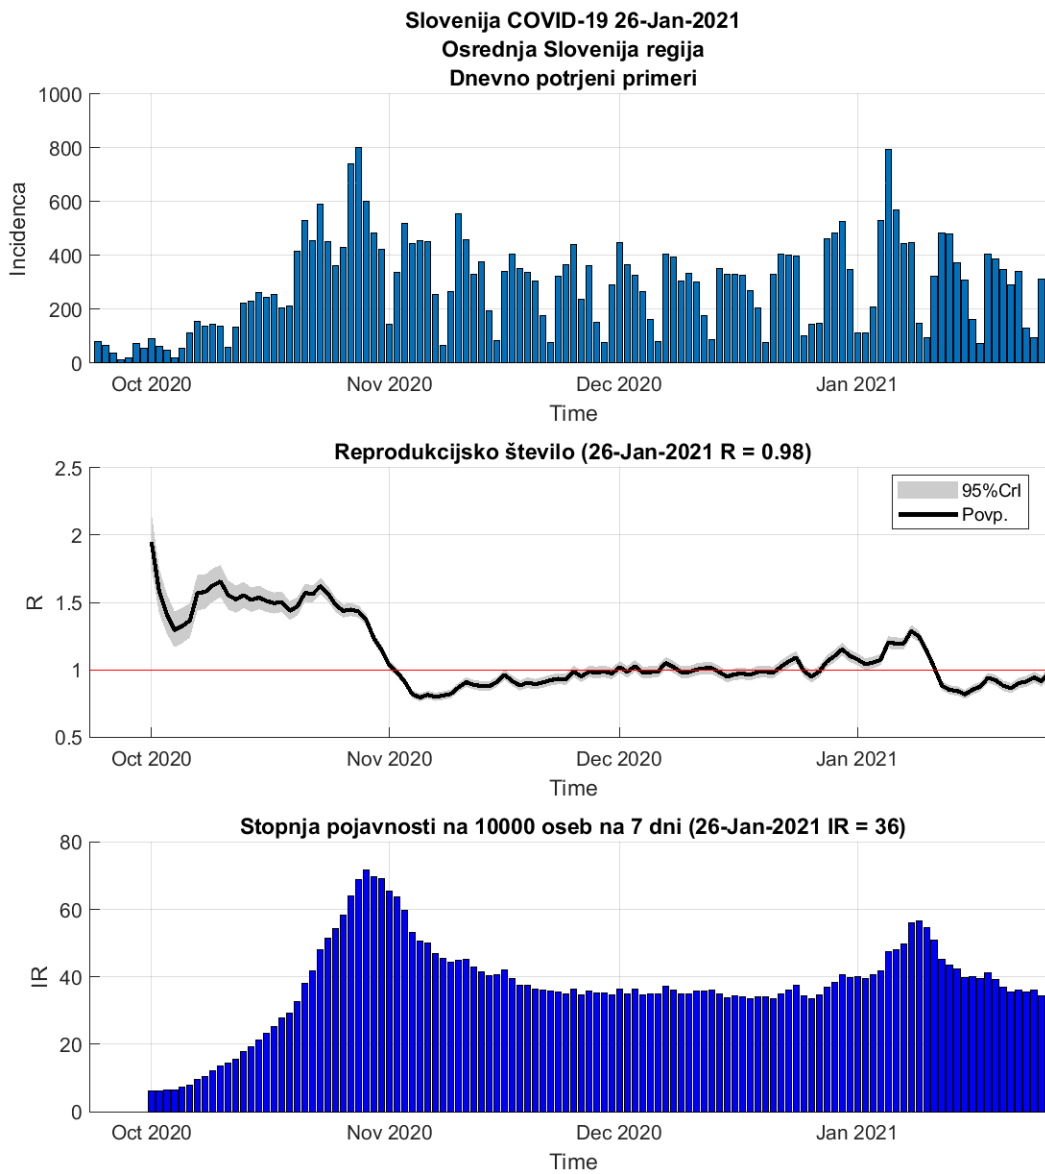

2.8. Osrednja Slovenija