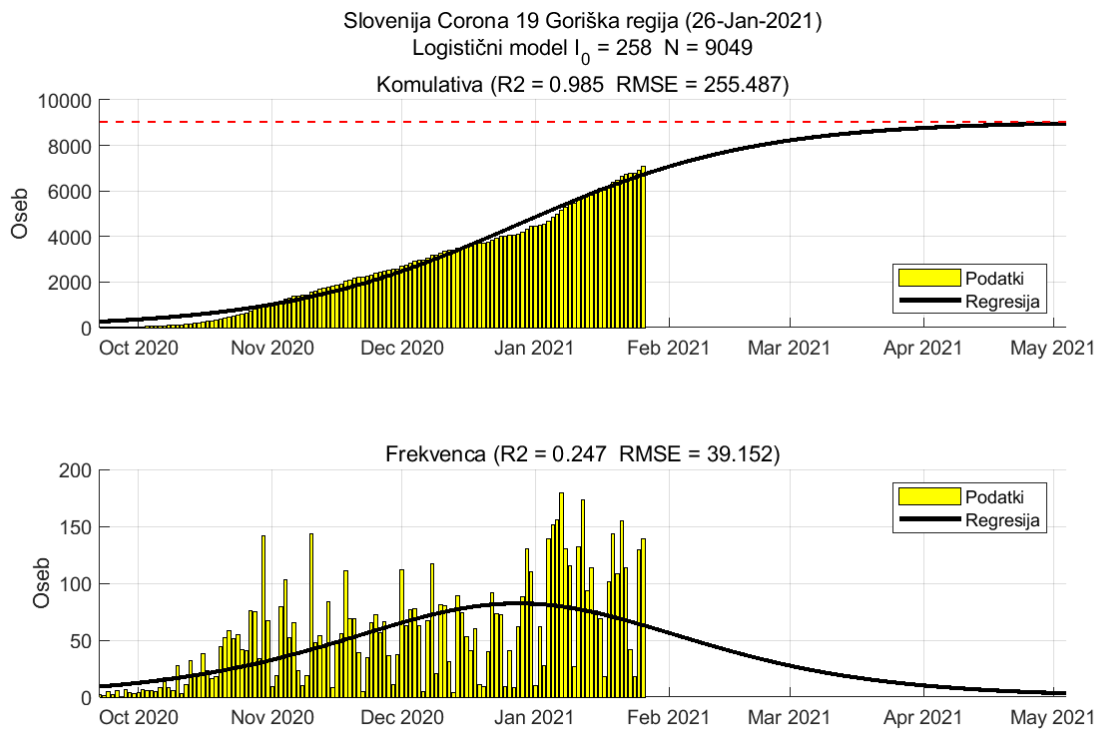

## 2.10. Primorsko-notranjska

Slika 2.19.

## Poglavje 2. Grafi

Slika 2.20.

**Tabela 2.10. Ocene**

	Ocena
Konec vala (99%)	12-Mar-2021
Pojavnost ob koncu vala	1
Končno število potrjenih okužb	3335

## 2.11. Goriška

Slika 2.21.

## Poglavje 2. Grafi

Slika 2.22.

**Tabela 2.11. Ocene**

	Ocena
Konec vala (99%)	04-May-2021
Pojavnost ob koncu vala	3
Končno število potrjenih okužb	9049