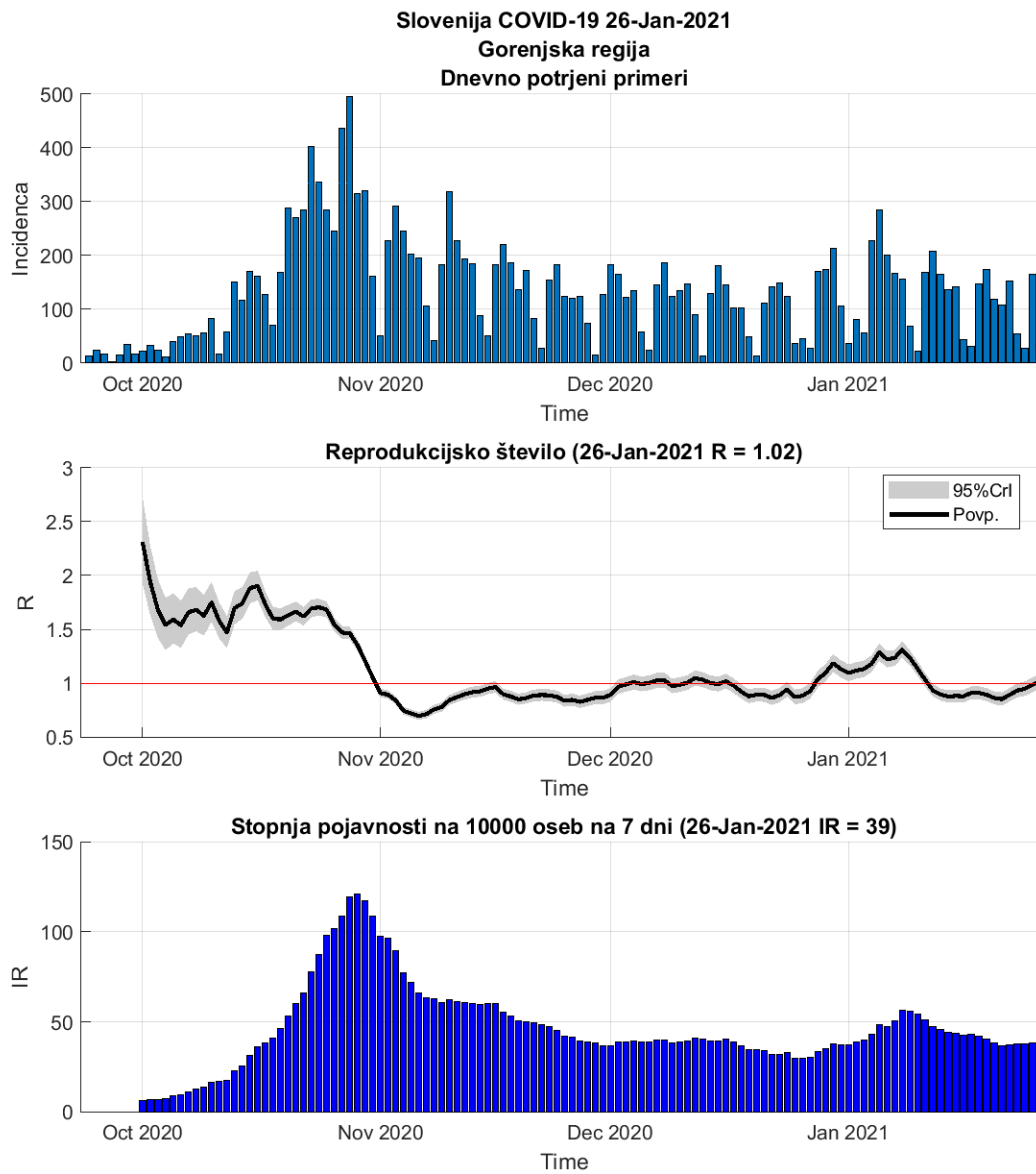

2.9. Gorenjska