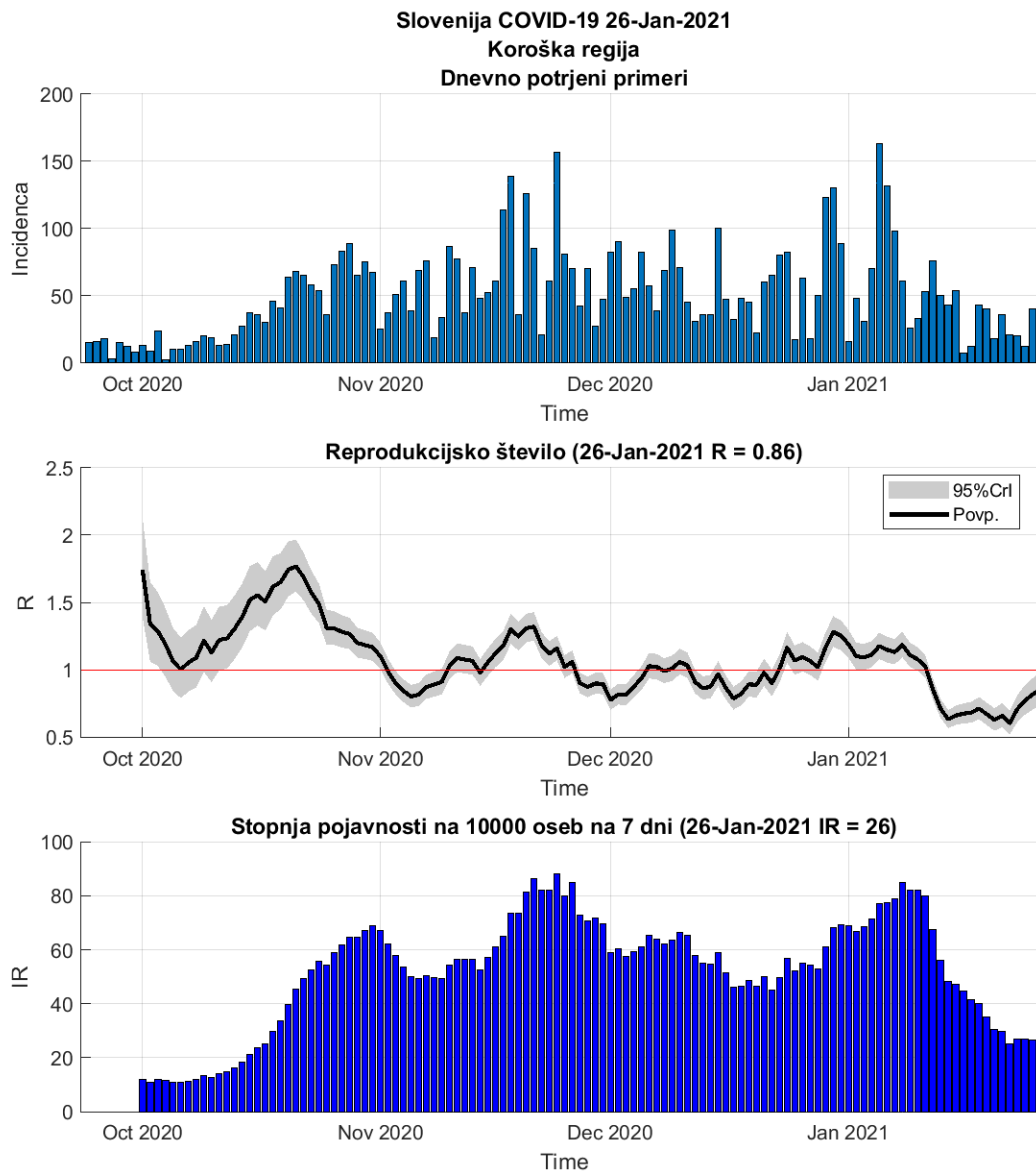

## Poglavje 2. Grafi

Slika 2.4.

**Tabela 2.2. Ocene**

	<b>Ocena</b>
Konec vala (99%)	06-Mar-2021
Pojavnost ob koncu vala	12
Končno število potrjenih okužb	24647

### 2.3. Koroška

Slika 2.5.