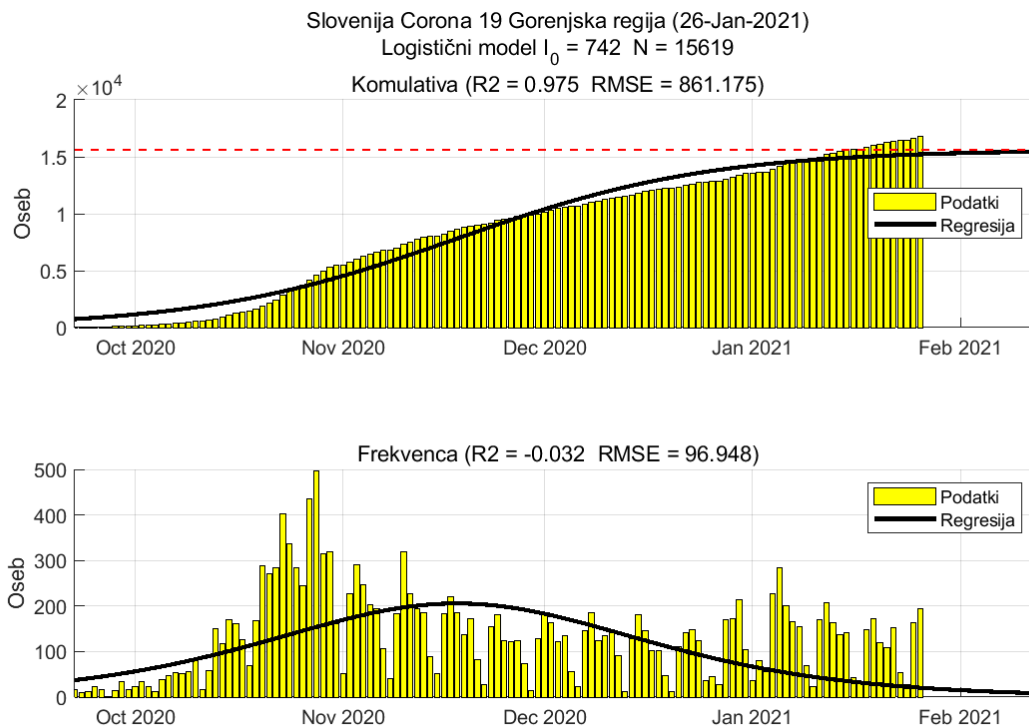

## Poglavje 2. Grafi

Slika 2.14.

**Tabela 2.7. Ocene**

	Ocena
Konec vala (99%)	03-Mar-2021
Pojavnost ob koncu vala	6
Končno število potrjenih okužb	13667

## Poglavje 2. Grafi

Slika 2.16.

**Tabela 2.8. Ocene**

	Ocena
Konec vala (99%)	17-Mar-2021
Pojavnost ob koncu vala	15
Končno število potrjenih okužb	36923

## 2.9. Gorenjska

Slika 2.17.

## Poglavje 2. Grafi

Slika 2.18.

**Tabela 2.9. Ocene**

	Ocena
Konec vala (99%)	13-Feb-2021
Pojavnost ob koncu vala	8
Končno število potrjenih okužb	15619