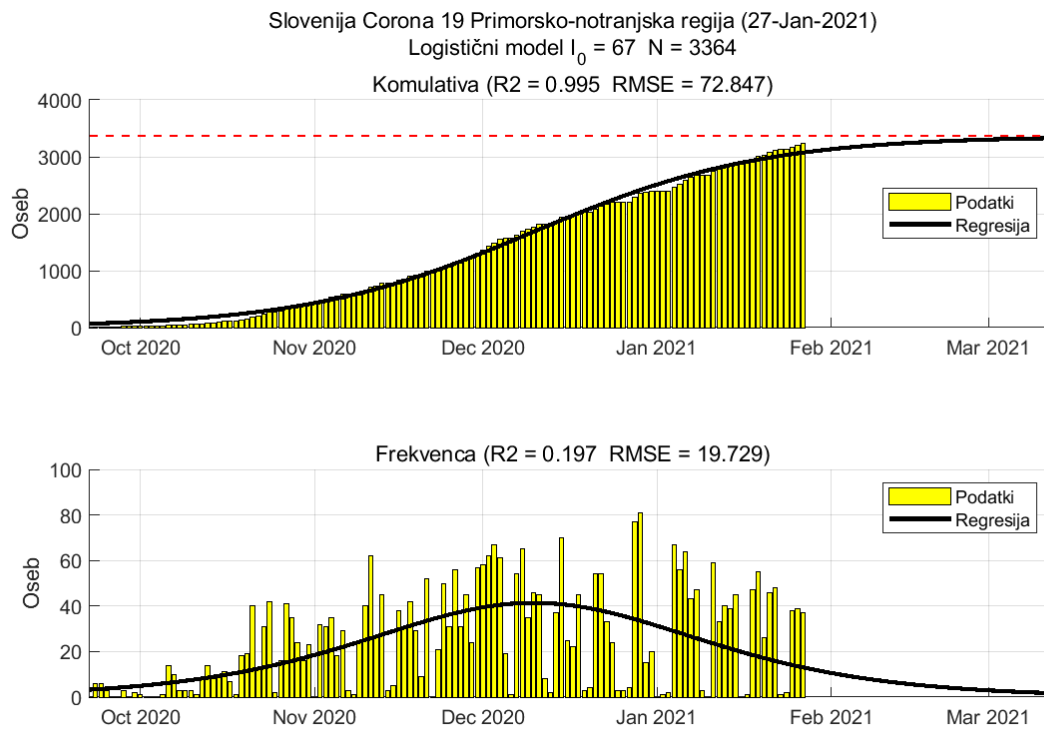

2.7. Jugovzhodna Slovenija

Slika 2.13.

Poglavje 2. Grafi

Slika 2.14.

Tabela 2.7. Ocene

	Ocena
Konec vala (99%)	03-Mar-2021
Pojavnost ob koncu vala	7
Končno število potrjenih okužb	13738

2.8. Osrednja Slovenija

Slika 2.15.

Poglavje 2. Grafi

Slika 2.16.

Tabela 2.8. Ocene

	Ocena
Konec vala (99%)	19-Mar-2021
Pojavnost ob koncu vala	15
Končno število potrjenih okužb	37308

2.9. Gorenjska

Slika 2.17.

Poglavje 2. Grafi

Slika 2.18.

Tabela 2.9. Ocene

	Ocena
Konec vala (99%)	15-Feb-2021
Pojavnost ob koncu vala	8
Končno število potrjenih okužb	15754

2.10. Primorsko-notranjska

Slika 2.19.

Poglavje 2. Grafi

Slika 2.20.

Tabela 2.10. Ocene

	Ocena
Konec vala (99%)	13-Mar-2021
Pojavnost ob koncu vala	1
Končno število potrjenih okužb	3364

2.11. Goriška

Slika 2.21.

Poglavje 2. Grafi

Slika 2.22.

Tabela 2.11. Ocene

	Ocena
Konec vala (99%)	07-May-2021
Pojavnost ob koncu vala	3
Končno število potrjenih okužb	9274