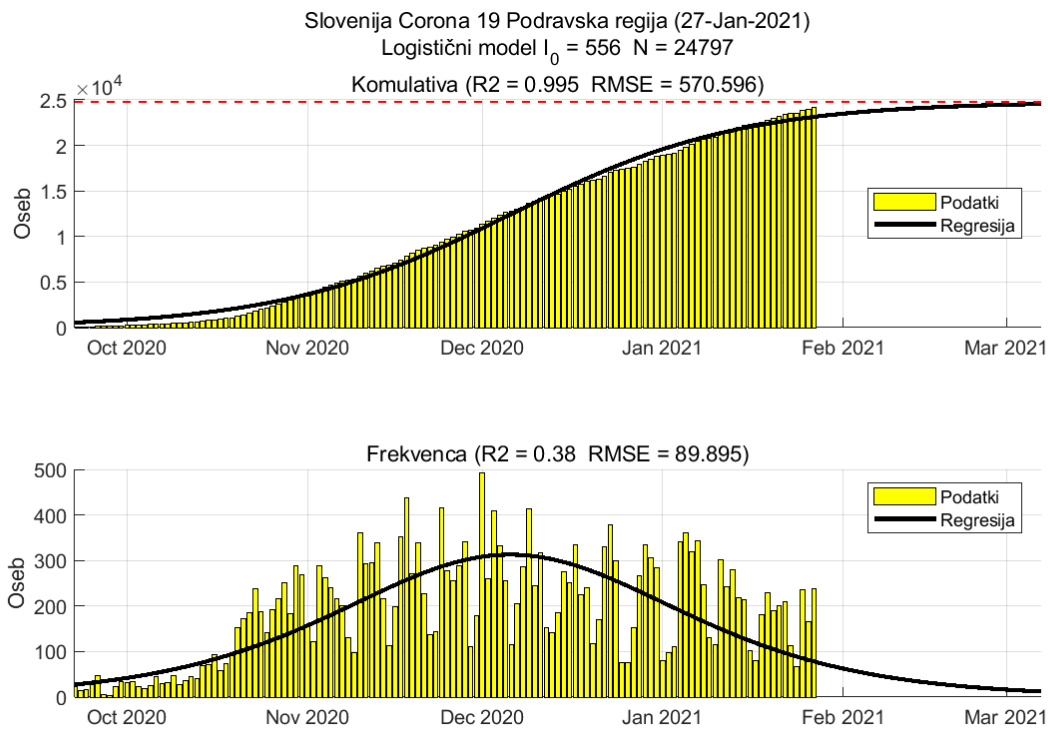

Tabela 2.1. Ocene

	Ocena
Konec vala (99%)	03-Mar-2021
Pojavnost ob koncu vala	4
Končno število potrjenih okužb	11769

2.2. Podravska

Slika 2.3.

Poglavje 2. Grafi

Slika 2.4.

Tabela 2.2. Ocene

	Ocena
Konec vala (99%)	07-Mar-2021
Pojavnost ob koncu vala	12
Končno število potrjenih okužb	24797

2.3. Koroška

Slika 2.5.

Poglavje 2. Grafi

Slika 2.6.

Tabela 2.3. Ocene

	Ocena
Konec vala (99%)	12-Mar-2021
Pojavnost ob koncu vala	3
Končno število potrjenih okužb	6772

2.4. Savinjska

Slika 2.7.

Poglavje 2. Grafi

Slika 2.8.

Tabela 2.4. Ocene

	Ocena
Konec vala (99%)	18-Mar-2021
Pojavnost ob koncu vala	10
Končno število potrjenih okužb	22742

2.5. Zasavska

Slika 2.9.

Poglavje 2. Grafi

Slika 2.10.