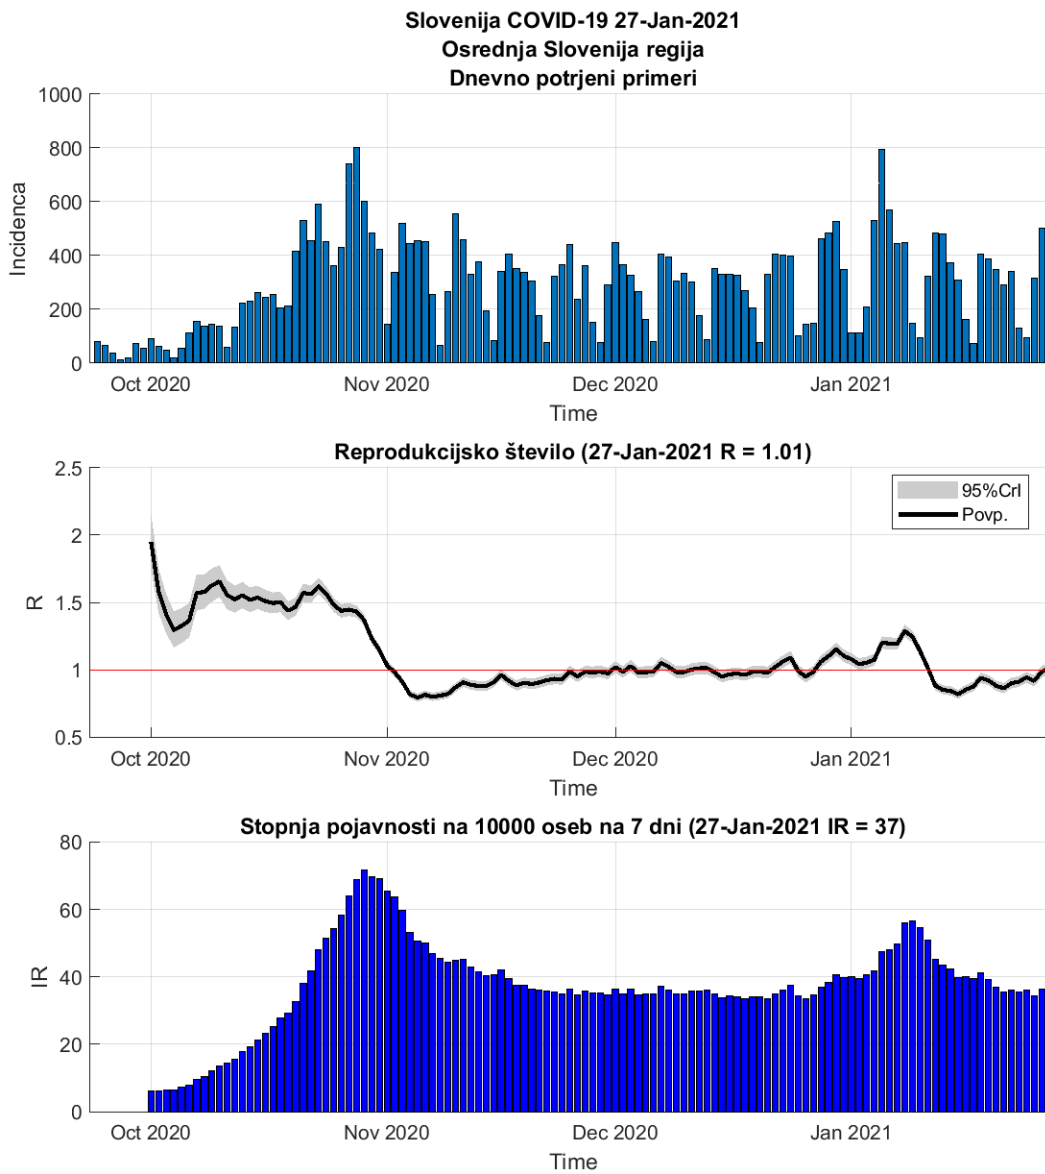

Tabela 2.5. Ocene

	Ocena
Konec vala (99%)	04-Apr-2021
Pojavnost ob koncu vala	1
Končno število potrjenih okužb	4717

2.6. Posavska

Slika 2.11.

Poglavje 2. Grafi

Slika 2.12.

Tabela 2.6. Ocene

	Ocena
Konec vala (99%)	09-Mar-2021
Pojavnost ob koncu vala	4
Končno število potrjenih okužb	7927

2.7. Jugovzhodna Slovenija

Slika 2.13.

Poglavje 2. Grafi

Slika 2.14.

Tabela 2.7. Ocene

	Ocena
Konec vala (99%)	03-Mar-2021
Pojavnost ob koncu vala	7
Končno število potrjenih okužb	13738

2.8. Osrednja Slovenija

Slika 2.15.

Poglavje 2. Grafi

Slika 2.16.

Tabela 2.8. Ocene

	Ocena
Konec vala (99%)	19-Mar-2021
Pojavnost ob koncu vala	15
Končno število potrjenih okužb	37308

2.9. Gorenjska

Slika 2.17.

Poglavje 2. Grafi

Slika 2.18.

Tabela 2.9. Ocene

	Ocena
Konec vala (99%)	15-Feb-2021
Pojavnost ob koncu vala	8
Končno število potrjenih okužb	15754

2.10. Primorsko-notranjska

Slika 2.19.

Poglavje 2. Grafi

Slika 2.20.

Tabela 2.10. Ocene