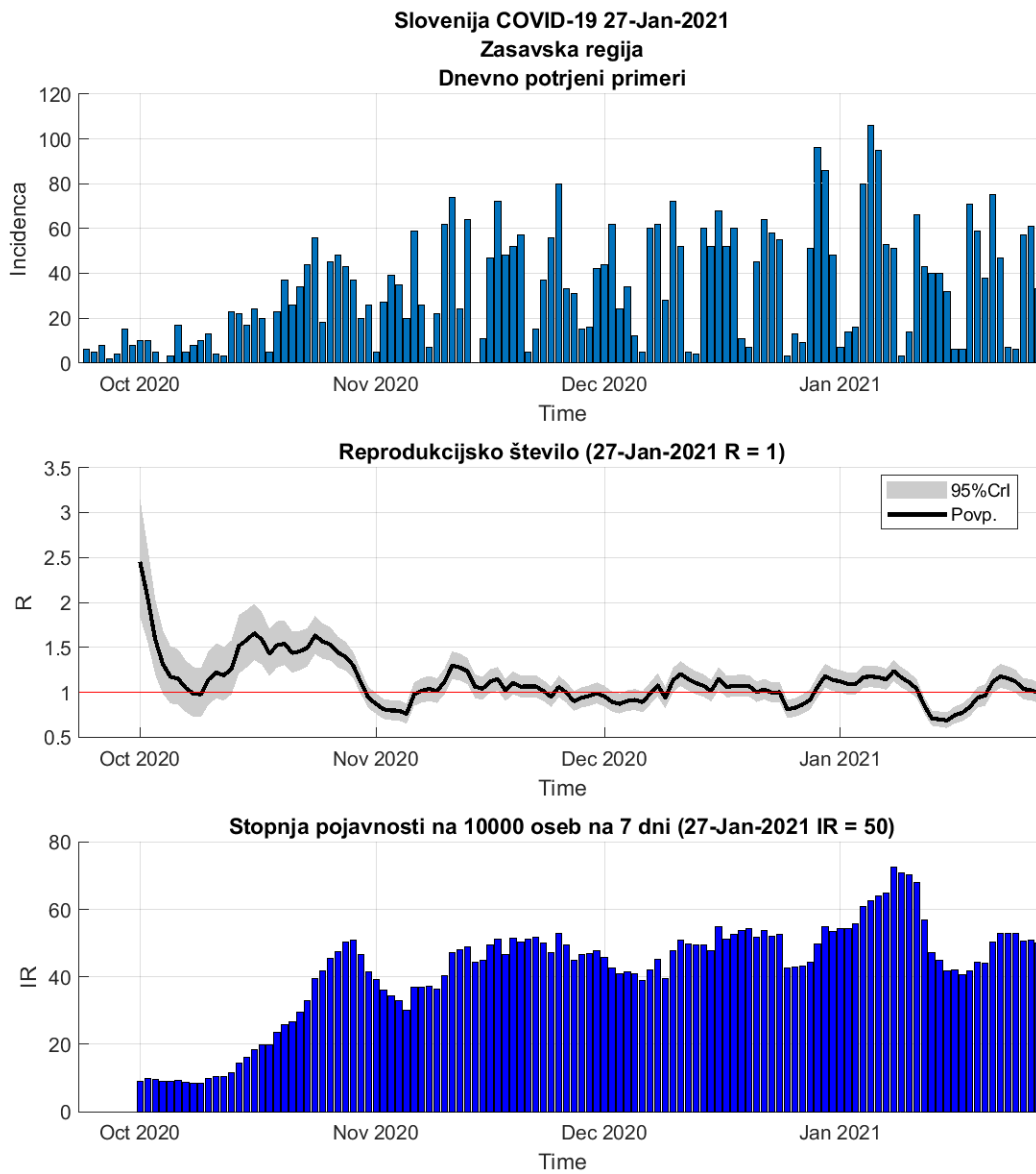

2.3. Koroška

Slika 2.5.

Poglavje 2. Grafi

Slika 2.6.

Tabela 2.3. Ocene

	Ocena
Konec vala (99%)	12-Mar-2021
Pojavnost ob koncu vala	3
Končno število potrjenih okužb	6772

2.4. Savinjska

Slika 2.7.

Poglavje 2. Grafi

Slika 2.8.

Tabela 2.4. Ocene

	Ocena
Konec vala (99%)	18-Mar-2021
Pojavnost ob koncu vala	10
Končno število potrjenih okužb	22742

2.5. Zasavska

Slika 2.9.

Poglavje 2. Grafi

Slika 2.10.

Tabela 2.5. Ocene

	Ocena
Konec vala (99%)	04-Apr-2021
Pojavnost ob koncu vala	1
Končno število potrjenih okužb	4717

2.6. Posavska

Slika 2.11.

Poglavje 2. Grafi

Slika 2.12.

Tabela 2.6. Ocene

	Ocena
Konec vala (99%)	09-Mar-2021
Pojavnost ob koncu vala	4
Končno število potrjenih okužb	7927

2.7. Jugovzhodna Slovenija

Slika 2.13.

Poglavje 2. Grafi

Slika 2.14.

Tabela 2.7. Ocene

	Ocena
Konec vala (99%)	03-Mar-2021
Pojavnost ob koncu vala	7
Končno število potrjenih okužb	13738

2.8. Osrednja Slovenija