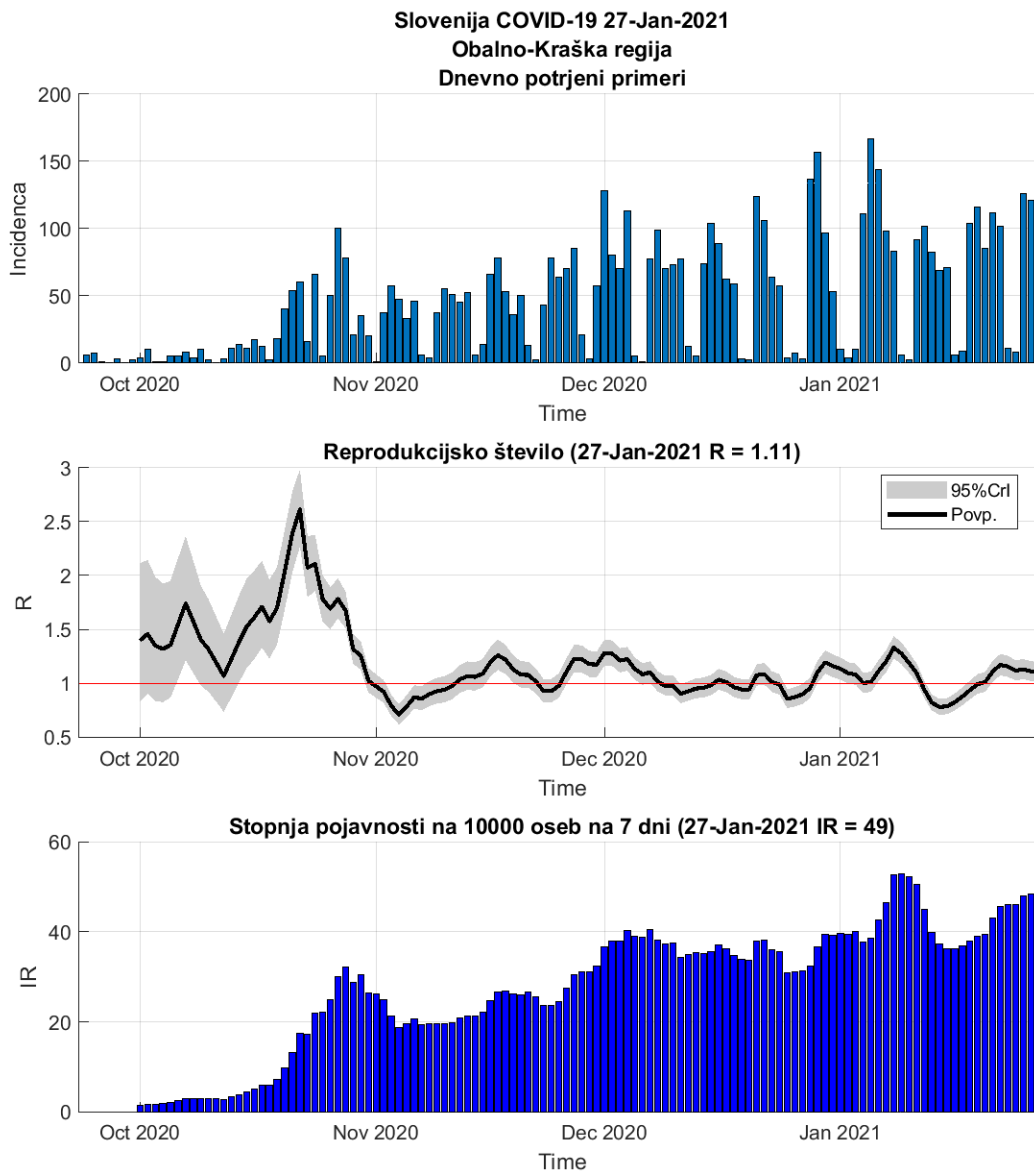

Slika 2.18.

Tabela 2.9. Ocene

	Ocena
Konec vala (99%)	15-Feb-2021
Pojavnost ob koncu vala	8
Končno število potrjenih okužb	15754

2.10. Primorsko-notranjska

Slika 2.19.

Poglavje 2. Grafi

Slika 2.20.

Tabela 2.10. Ocene

	Ocena
Konec vala (99%)	13-Mar-2021
Pojavnost ob koncu vala	1
Končno število potrjenih okužb	3364

2.11. Goriška

Slika 2.21.

Poglavje 2. Grafi

Slika 2.22.

Tabela 2.11. Ocene

	Ocena
Konec vala (99%)	07-May-2021
Pojavnost ob koncu vala	3
Končno število potrjenih okužb	9274

2.12. Obalno-Kraška

Slika 2.23.

Poglavje 2. Grafi

Slika 2.24.

Tabela 2.12. Ocene

	Ocena
Konec vala (99%)	10-Apr-2021
Pojavnost ob koncu vala	2
Končno število potrjenih okužb	6840