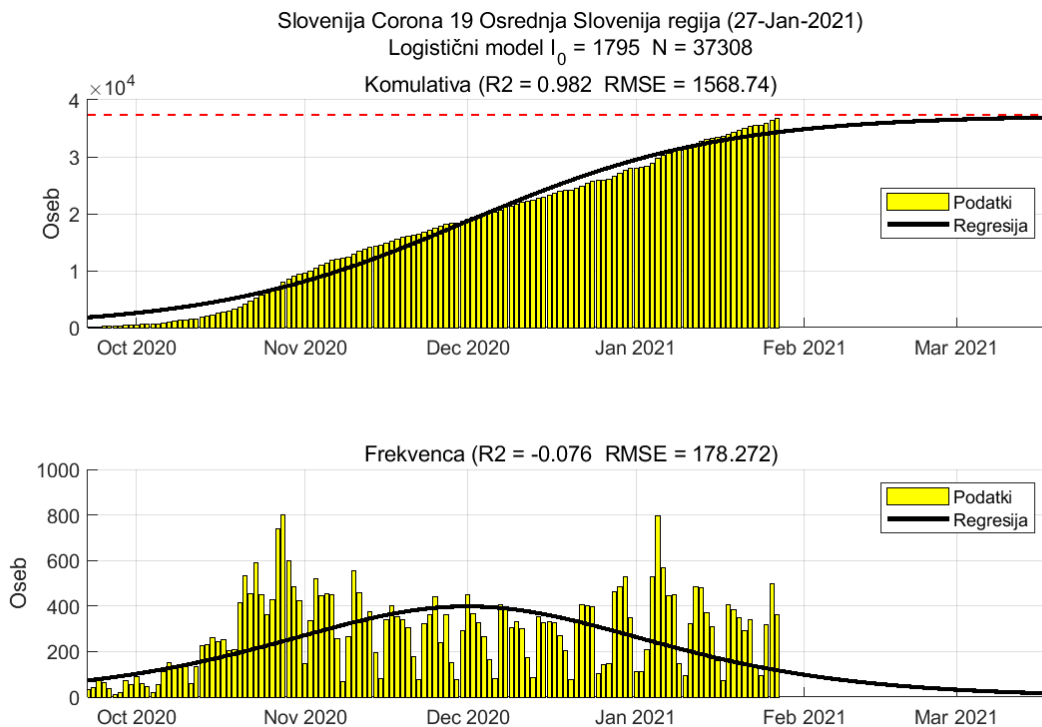

Tabela 2.5. Ocene

	Ocena
Konec vala (99%)	04-Apr-2021
Pojavnost ob koncu vala	1
Končno število potrjenih okužb	4717

2.6. Posavska

Slika 2.11.

Poglavje 2. Grafi

Slika 2.12.

Tabela 2.6. Ocene

	Ocena
Konec vala (99%)	09-Mar-2021
Pojavnost ob koncu vala	4
Končno število potrjenih okužb	7927

2.7. Jugovzhodna Slovenija

Slika 2.13.

Poglavje 2. Grafi

Slika 2.14.

Tabela 2.7. Ocene

	Ocena
Konec vala (99%)	03-Mar-2021
Pojavnost ob koncu vala	7
Končno število potrjenih okužb	13738

2.8. Osrednja Slovenija

Slika 2.15.

Poglavje 2. Grafi

Slika 2.16.

Tabela 2.8. Ocene

	Ocena
Konec vala (99%)	19-Mar-2021
Pojavnost ob koncu vala	15
Končno število potrjenih okužb	37308

2.9. Gorenjska

Slika 2.17.

Poglavje 2. Grafi

Slika 2.18.

Tabela 2.9. Ocene

	Ocena
Konec vala (99%)	15-Feb-2021
Pojavnost ob koncu vala	8
Končno število potrjenih okužb	15754

2.10. Primorsko-notranjska

Slika 2.19.

Poglavje 2. Grafi

Slika 2.20.

Tabela 2.10. Ocene