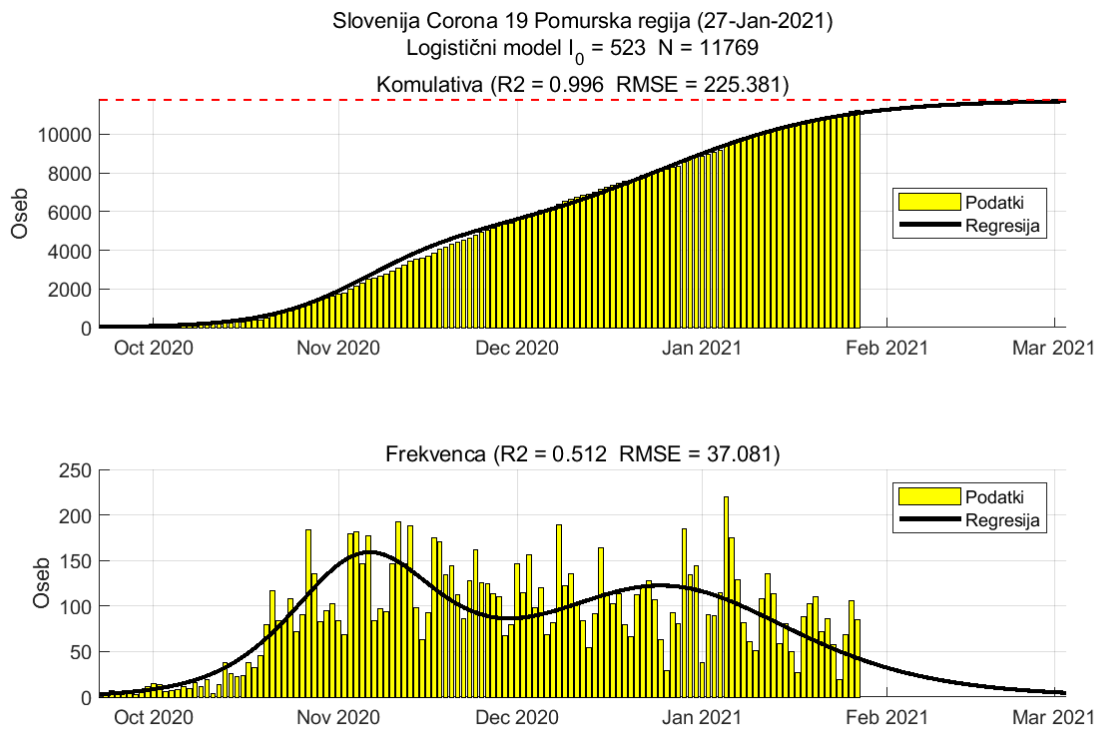

Poglavje 1. Stanje

Tabela 1.1. Ocene stanja

Regija	Skupaj	Aktivni	7 povp	Razšir.	Incidenca	Prirast %	R	Prirast %
Koroška	6590	415	28	930	28	+5.9	0.95	+10.4
Osrednja Slovenija	38115	4090	291	687	37	+0.7	1.01	+2.1
Podravska	24741	2436	175	758	38	+4.1	1.00	+4.9
Savinjska	22220	2118	149	860	40	-1.3	0.97	-0.0
Gorenjska	17288	1626	119	832	40	+1.7	1.05	+1.9
Primorsko-notranjska	3425	424	30	645	40	+5.5	0.96	+6.3
Pomurska	11551	1012	71	1010	43	-4.8	0.92	-3.7
Obalno-Kraška	5979	1036	82	512	49	+1.9	1.11	-0.6
Zasavska	4397	538	41	769	50	-1.7	1.00	-2.6
Jugovzhodna Slovenija	13325	1472	108	914	52	-0.4	1.02	+0.1
Posavska	7260	897	59	955	54	-5.9	0.91	-4.0
Goriška	7308	1356	104	617	61	+3.1	1.06	+2.3

Razširjenost na 10000

Incidenca na 10000 oseb na 7 dni

R 7 dnevno povprečje

Poglavje 2. Grafi

2.1. Pomurska

Slika 2.1.

Poglavje 2. Grafi

Slika 2.2.

Tabela 2.1. Ocene

	Ocena
Konec vala (99%)	03-Mar-2021
Pojavnost ob koncu vala	4
Končno število potrjenih okužb	11769

2.2. Podravska

Slika 2.3.

Poglavje 2. Grafi

Slika 2.4.

Tabela 2.2. Ocene

	Ocena
Konec vala (99%)	07-Mar-2021
Pojavnost ob koncu vala	12
Končno število potrjenih okužb	24797

2.3. Koroška

Slika 2.5.

Poglavje 2. Grafi

Slika 2.6.

Tabela 2.3. Ocene

	Ocena
Konec vala (99%)	12-Mar-2021
Pojavnost ob koncu vala	3
Končno število potrjenih okužb	6772

2.4. Savinjska

Slika 2.7.