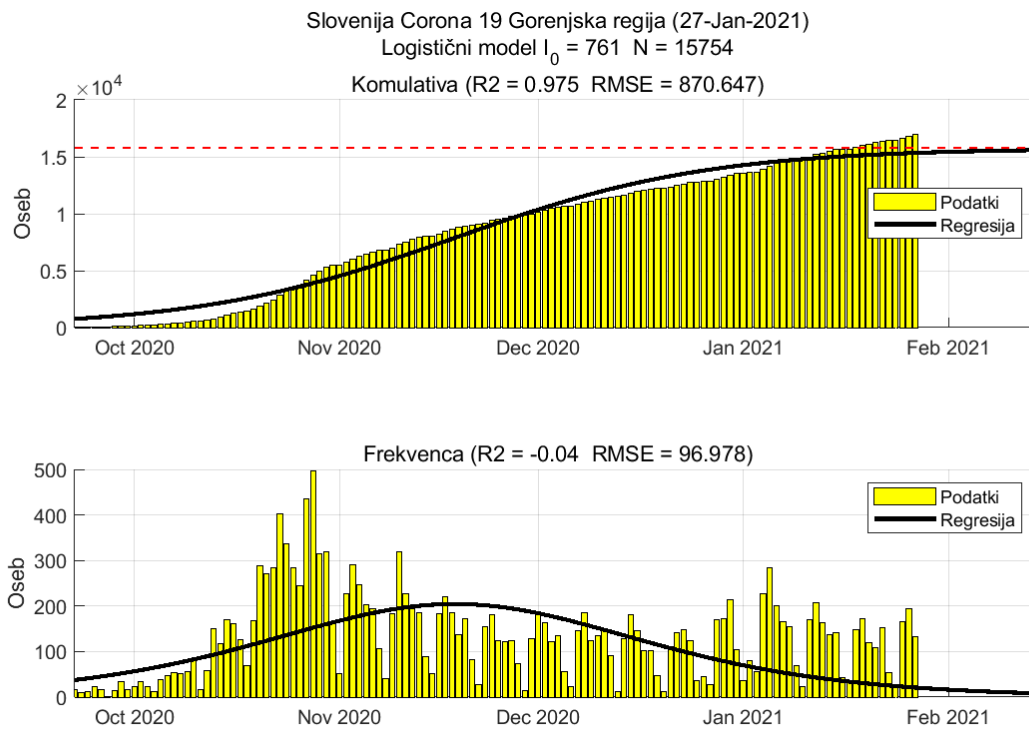

2.7. Jugovzhodna Slovenija

Slika 2.13.

Poglavje 2. Grafi

Slika 2.14.

Tabela 2.7. Ocene

	Ocena
Konec vala (99%)	03-Mar-2021
Pojavnost ob koncu vala	7
Končno število potrjenih okužb	13738

2.8. Osrednja Slovenija

Slika 2.15.

Poglavje 2. Grafi

Slika 2.16.

Tabela 2.8. Ocene

	Ocena
Konec vala (99%)	19-Mar-2021
Pojavnost ob koncu vala	15
Končno število potrjenih okužb	37308

2.9. Gorenjska

Slika 2.17.

Poglavje 2. Grafi

Slika 2.18.

Tabela 2.9. Ocene

	Ocena
Konec vala (99%)	15-Feb-2021
Pojavnost ob koncu vala	8
Končno število potrjenih okužb	15754

2.10. Primorsko-notranjska

Slika 2.19.

Poglavje 2. Grafi

Slika 2.20.

Tabela 2.10. Ocene

	Ocena
Konec vala (99%)	13-Mar-2021
Pojavnost ob koncu vala	1
Končno število potrjenih okužb	3364

2.11. Goriška

Slika 2.21.

Poglavje 2. Grafi

Slika 2.22.

Tabela 2.11. Ocene

	Ocena
Konec vala (99%)	07-May-2021
Pojavnost ob koncu vala	3
Končno število potrjenih okužb	9274