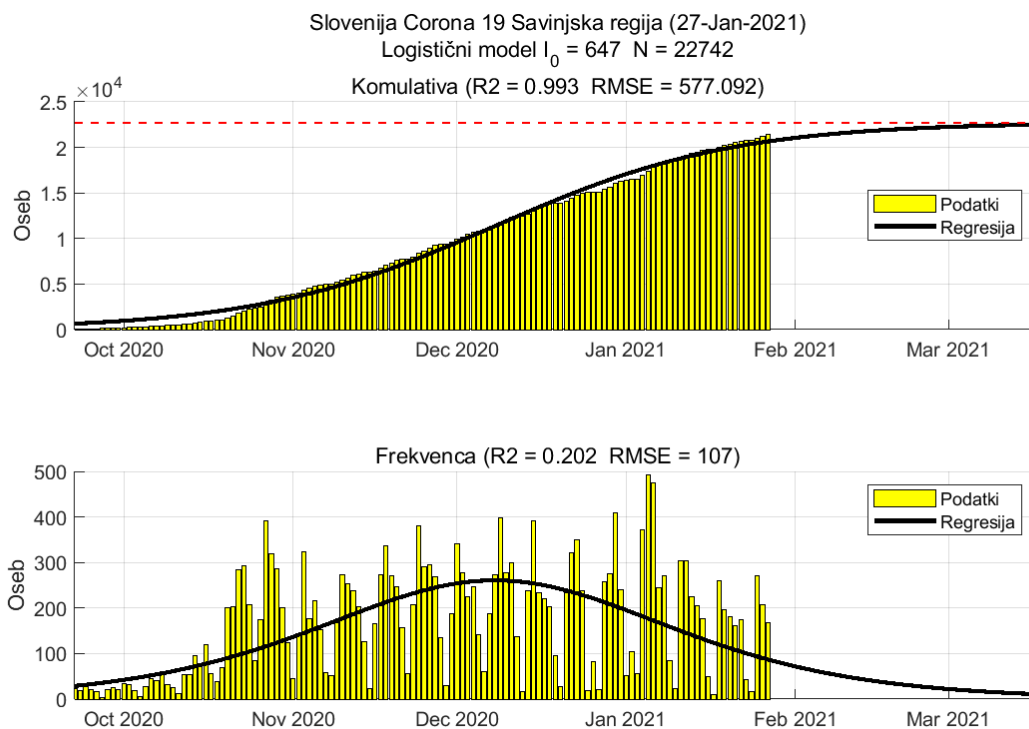

Tabela 2.1. Ocene

	Ocena
Konec vala (99%)	03-Mar-2021
Pojavnost ob koncu vala	4
Končno število potrjenih okužb	11769

2.2. Podravska

Slika 2.3.

Poglavje 2. Grafi

Slika 2.4.

Tabela 2.2. Ocene

	Ocena
Konec vala (99%)	07-Mar-2021
Pojavnost ob koncu vala	12
Končno število potrjenih okužb	24797

2.3. Koroška

Slika 2.5.

Poglavje 2. Grafi

Slika 2.6.

Tabela 2.3. Ocene

	Ocena
Konec vala (99%)	12-Mar-2021
Pojavnost ob koncu vala	3
Končno število potrjenih okužb	6772

2.4. Savinjska

Slika 2.7.

Poglavje 2. Grafi

Slika 2.8.

Tabela 2.4. Ocene

	Ocena
Konec vala (99%)	18-Mar-2021
Pojavnost ob koncu vala	10
Končno število potrjenih okužb	22742

2.5. Zasavska

Slika 2.9.

Poglavje 2. Grafi

Slika 2.10.