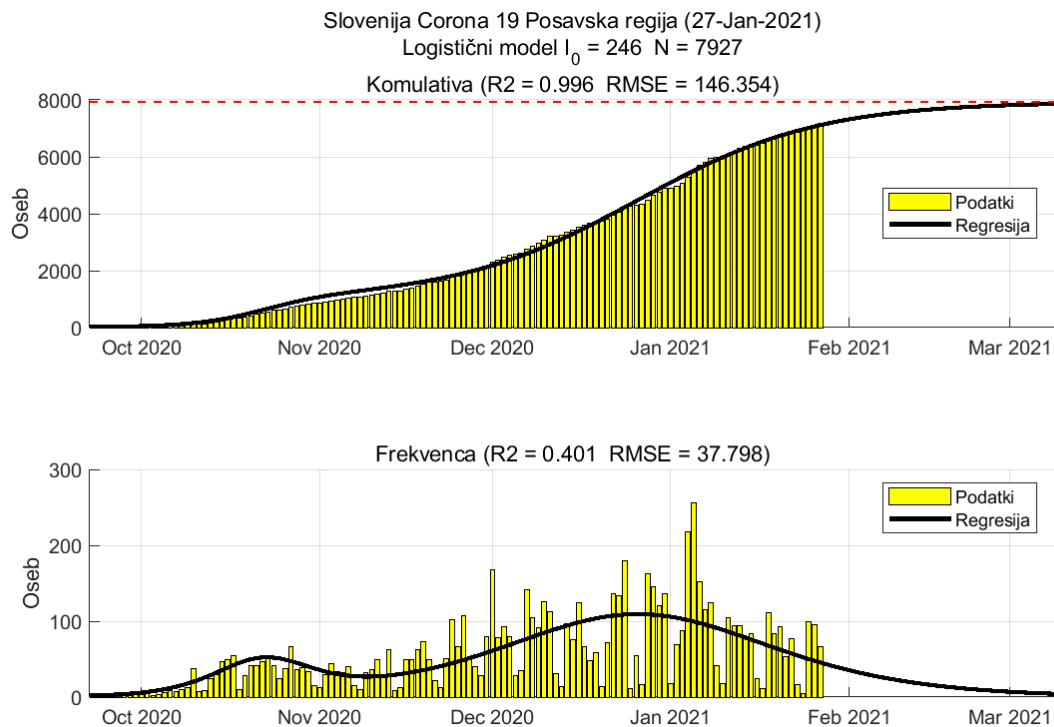

2.3. Koroška

Slika 2.5.

Poglavje 2. Grafi

Slika 2.6.

Tabela 2.3. Ocene

	Ocena
Konec vala (99%)	12-Mar-2021
Pojavnost ob koncu vala	3
Končno število potrjenih okužb	6772

2.4. Savinjska

Slika 2.7.

Poglavje 2. Grafi

Slika 2.8.

Tabela 2.4. Ocene

	Ocena
Konec vala (99%)	18-Mar-2021
Pojavnost ob koncu vala	10
Končno število potrjenih okužb	22742

2.5. Zasavska

Slika 2.9.

Poglavje 2. Grafi

Slika 2.10.

Tabela 2.5. Ocene

	Ocena
Konec vala (99%)	04-Apr-2021
Pojavnost ob koncu vala	1
Končno število potrjenih okužb	4717

2.6. Posavska

Slika 2.11.

Poglavje 2. Grafi

Slika 2.12.

Tabela 2.6. Ocene

	Ocena
Konec vala (99%)	09-Mar-2021
Pojavnost ob koncu vala	4
Končno število potrjenih okužb	7927

2.7. Jugovzhodna Slovenija

Slika 2.13.

Poglavje 2. Grafi

Slika 2.14.

Tabela 2.7. Ocene

	Ocena
Konec vala (99%)	03-Mar-2021
Pojavnost ob koncu vala	7
Končno število potrjenih okužb	13738

2.8. Osrednja Slovenija