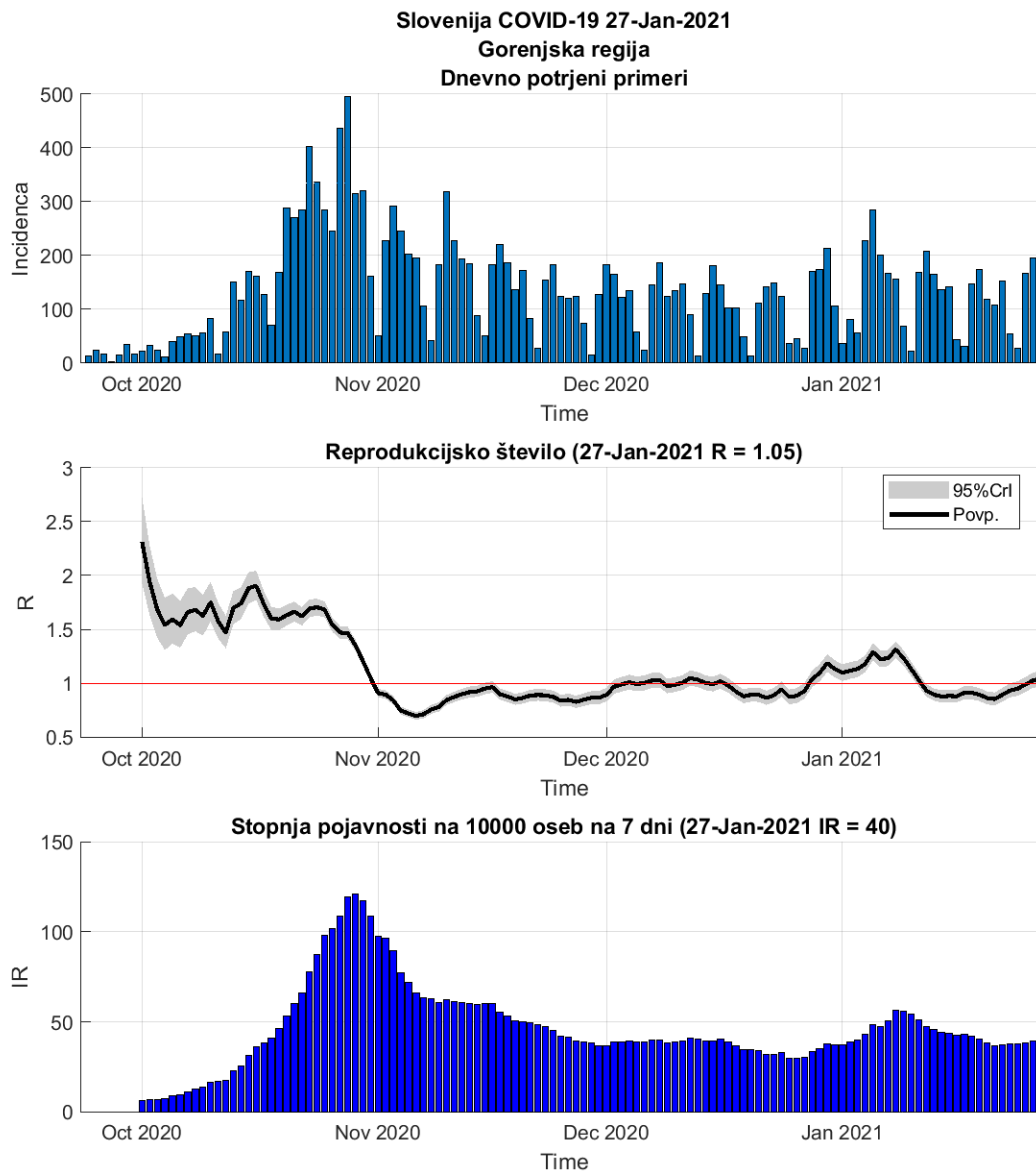

2.7. Jugovzhodna Slovenija

Slika 2.13.

Poglavje 2. Grafi

Slika 2.14.

Tabela 2.7. Ocene

	Ocena
Konec vala (99%)	03-Mar-2021
Pojavnost ob koncu vala	7
Končno število potrjenih okužb	13738

2.8. Osrednja Slovenija

Slika 2.15.

Poglavje 2. Grafi

Slika 2.16.

Tabela 2.8. Ocene

	Ocena
Konec vala (99%)	19-Mar-2021
Pojavnost ob koncu vala	15
Končno število potrjenih okužb	37308

2.9. Gorenjska

Slika 2.17.

Poglavje 2. Grafi

Slika 2.18.

Tabela 2.9. Ocene

	Ocena
Konec vala (99%)	15-Feb-2021
Pojavnost ob koncu vala	8
Končno število potrjenih okužb	15754

2.10. Primorsko-notranjska

Slika 2.19.

Poglavje 2. Grafi

Slika 2.20.

Tabela 2.10. Ocene