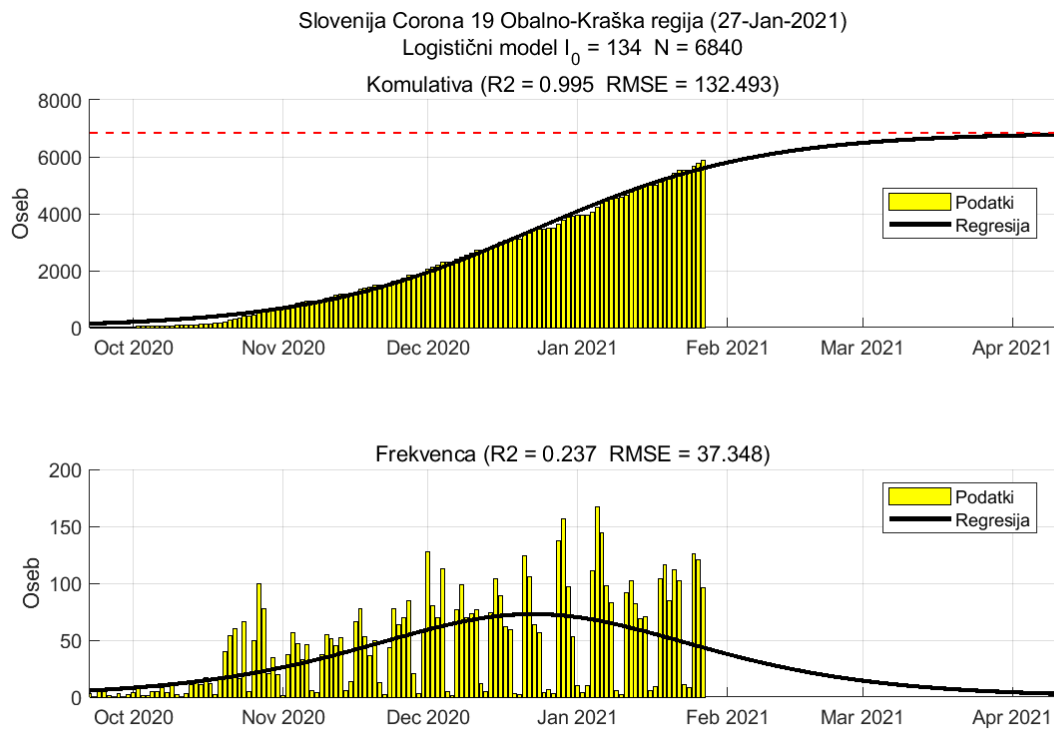

Slika 2.15.

Poglavje 2. Grafi

Slika 2.16.

Tabela 2.8. Ocene

	Ocena
Konec vala (99%)	19-Mar-2021
Pojavnost ob koncu vala	15
Končno število potrjenih okužb	37308

2.9. Gorenjska

Slika 2.17.

Poglavje 2. Grafi

Slika 2.18.

Tabela 2.9. Ocene

	Ocena
Konec vala (99%)	15-Feb-2021
Pojavnost ob koncu vala	8
Končno število potrjenih okužb	15754

2.10. Primorsko-notranjska

Slika 2.19.

Poglavje 2. Grafi

Slika 2.20.

Tabela 2.10. Ocene

	Ocena
Konec vala (99%)	13-Mar-2021
Pojavnost ob koncu vala	1
Končno število potrjenih okužb	3364

2.11. Goriška

Slika 2.21.

Poglavje 2. Grafi

Slika 2.22.

Tabela 2.11. Ocene

	Ocena
Konec vala (99%)	07-May-2021
Pojavnost ob koncu vala	3
Končno število potrjenih okužb	9274

2.12. Obalno-Kraška

Slika 2.23.

Poglavje 2. Grafi

Slika 2.24.

Tabela 2.12. Ocene

	Ocena
Konec vala (99%)	10-Apr-2021
Pojavnost ob koncu vala	2
Končno število potrjenih okužb	6840