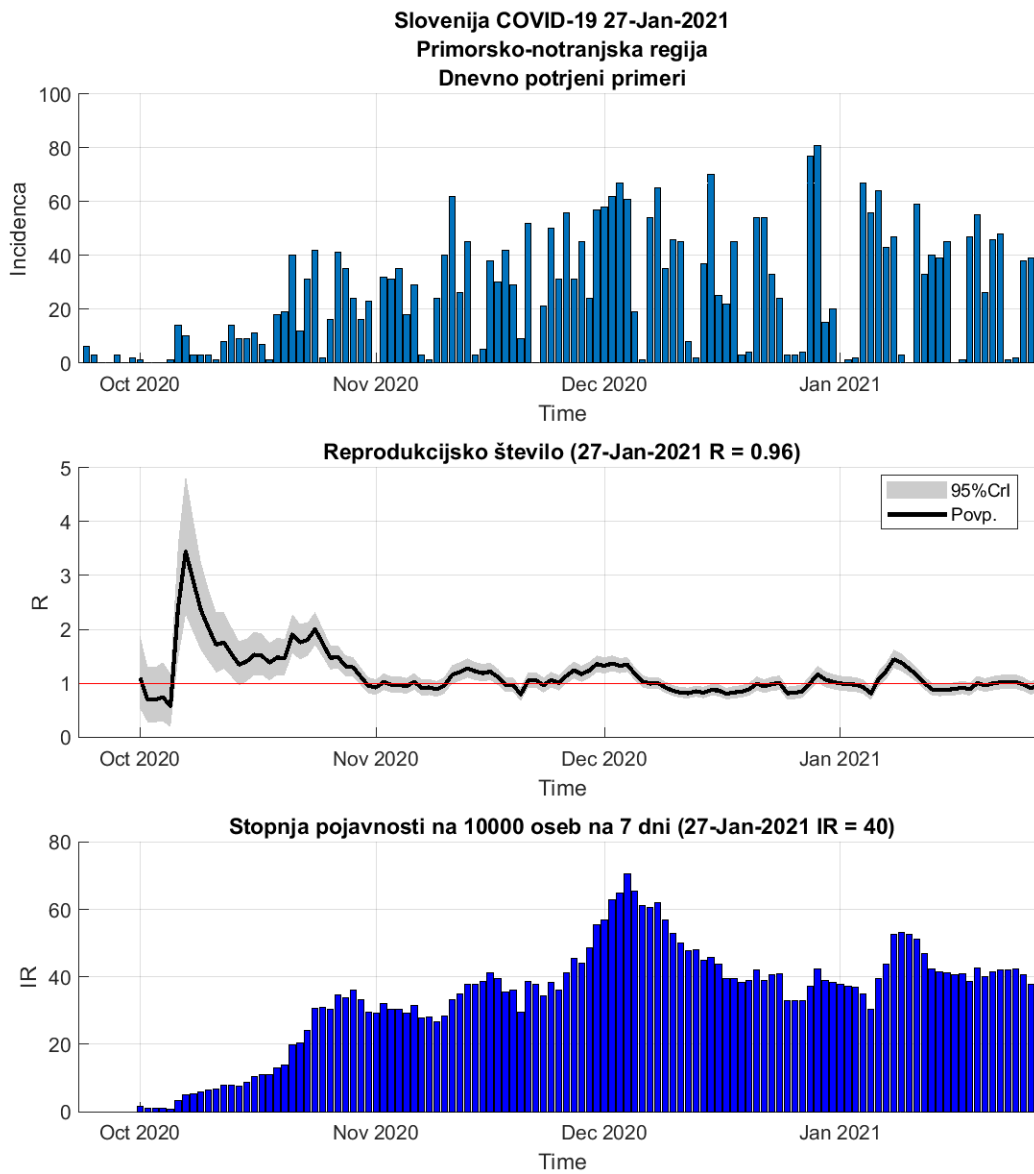

2.7. Jugovzhodna Slovenija

Slika 2.13.

Poglavje 2. Grafi

Slika 2.14.

Tabela 2.7. Ocene

	Ocena
Konec vala (99%)	03-Mar-2021
Pojavnost ob koncu vala	7
Končno število potrjenih okužb	13738

2.8. Osrednja Slovenija

Slika 2.15.

Poglavje 2. Grafi

Slika 2.16.

Tabela 2.8. Ocene

	Ocena
Konec vala (99%)	19-Mar-2021
Pojavnost ob koncu vala	15
Končno število potrjenih okužb	37308

2.9. Gorenjska

Slika 2.17.

Poglavje 2. Grafi

Slika 2.18.

Tabela 2.9. Ocene

	Ocena
Konec vala (99%)	15-Feb-2021
Pojavnost ob koncu vala	8
Končno število potrjenih okužb	15754

2.10. Primorsko-notranjska

Slika 2.19.

Poglavje 2. Grafi

Slika 2.20.

Tabela 2.10. Ocene

	Ocena
Konec vala (99%)	13-Mar-2021
Pojavnost ob koncu vala	1
Končno število potrjenih okužb	3364

2.11. Goriška

Slika 2.21.

Poglavje 2. Grafi

Slika 2.22.

Tabela 2.11. Ocene

	Ocena
Konec vala (99%)	07-May-2021
Pojavnost ob koncu vala	3
Končno število potrjenih okužb	9274