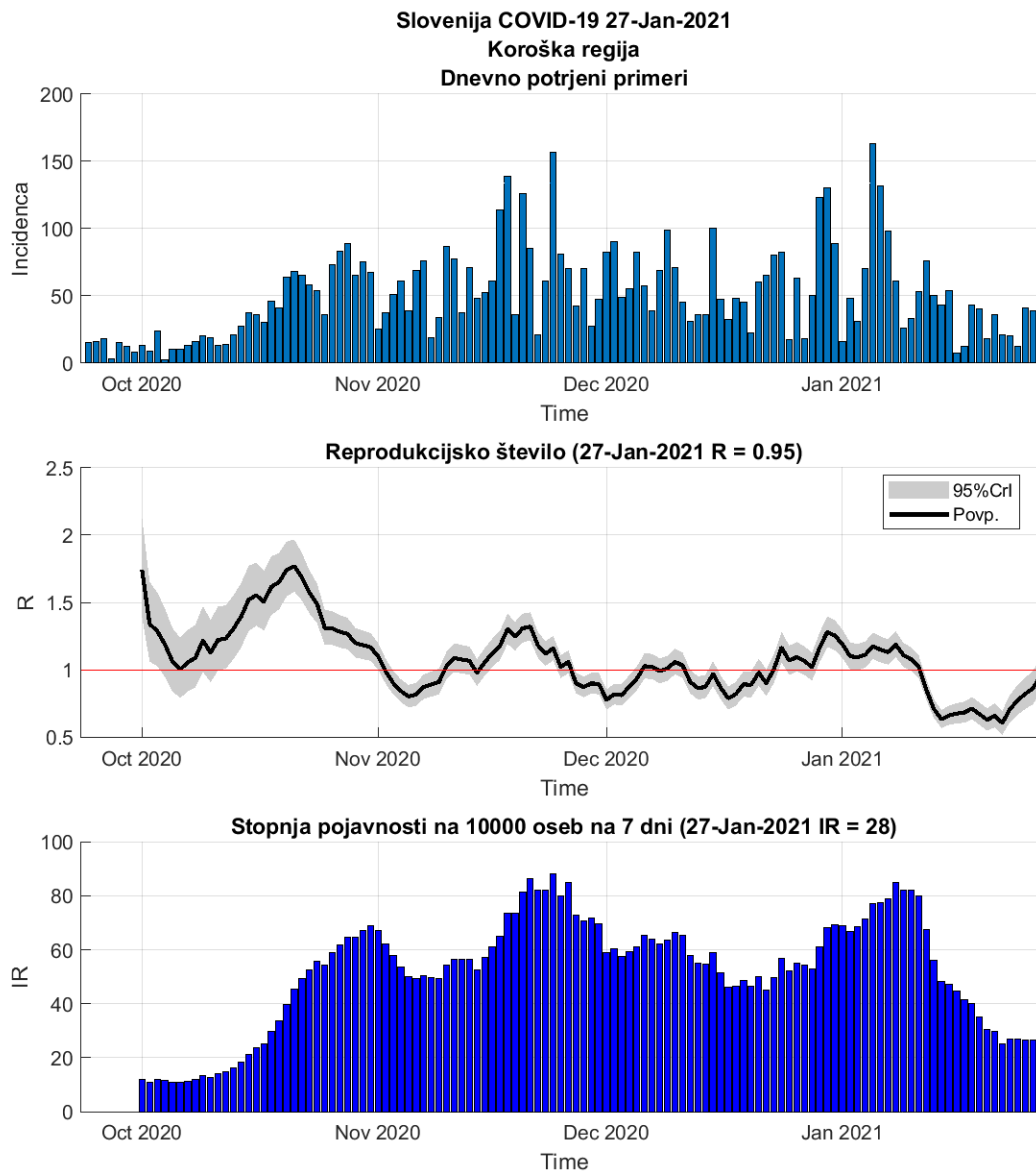

Razširjenost na 10000

Incidenca na 10000 oseb na 7 dni

R 7 dnevno povprečje

Poglavje 2. Grafi

2.1. Pomurska

Slika 2.1.

Poglavje 2. Grafi

Slika 2.2.

Tabela 2.1. Ocene

	Ocena
Konec vala (99%)	03-Mar-2021
Pojavnost ob koncu vala	4
Končno število potrjenih okužb	11769

2.2. Podravska

Slika 2.3.

Poglavje 2. Grafi

Slika 2.4.

Tabela 2.2. Ocene

	Ocena
Konec vala (99%)	07-Mar-2021
Pojavnost ob koncu vala	12
Končno število potrjenih okužb	24797

2.3. Koroška

Slika 2.5.

Poglavje 2. Grafi

Slika 2.6.

Tabela 2.3. Ocene

	Ocena
Konec vala (99%)	12-Mar-2021
Pojavnost ob koncu vala	3
Končno število potrjenih okužb	6772

2.4. Savinjska

Slika 2.7.

Poglavje 2. Grafi

Slika 2.8.

Tabela 2.4. Ocene

	Ocena
Konec vala (99%)	18-Mar-2021
Pojavnost ob koncu vala	10
Končno število potrjenih okužb	22742

2.5. Zasavska

Slika 2.9.

Poglavje 2. Grafi

Slika 2.10.