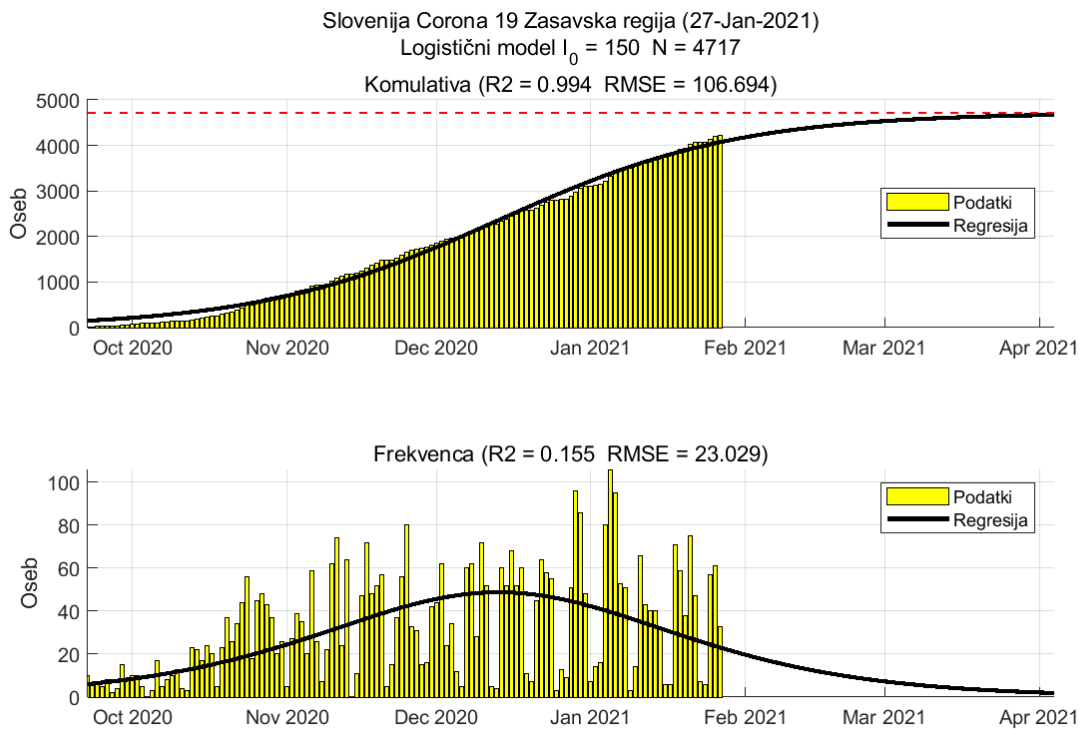

2.3. Koroška

Slika 2.5.

Poglavje 2. Grafi

Slika 2.6.

Tabela 2.3. Ocene

	Ocena
Konec vala (99%)	12-Mar-2021
Pojavnost ob koncu vala	3
Končno število potrjenih okužb	6772

2.4. Savinjska

Slika 2.7.

Poglavje 2. Grafi

Slika 2.8.

Tabela 2.4. Ocene

	Ocena
Konec vala (99%)	18-Mar-2021
Pojavnost ob koncu vala	10
Končno število potrjenih okužb	22742

2.5. Zasavska

Slika 2.9.

Poglavje 2. Grafi

Slika 2.10.

Tabela 2.5. Ocene

	Ocena
Konec vala (99%)	04-Apr-2021
Pojavnost ob koncu vala	1
Končno število potrjenih okužb	4717

2.6. Posavska

Slika 2.11.

Poglavje 2. Grafi

Slika 2.12.

Tabela 2.6. Ocene

	Ocena
Konec vala (99%)	09-Mar-2021
Pojavnost ob koncu vala	4
Končno število potrjenih okužb	7927

2.7. Jugovzhodna Slovenija

Slika 2.13.

Poglavje 2. Grafi

Slika 2.14.

Tabela 2.7. Ocene

	Ocena
Konec vala (99%)	03-Mar-2021
Pojavnost ob koncu vala	7
Končno število potrjenih okužb	13738

2.8. Osrednja Slovenija