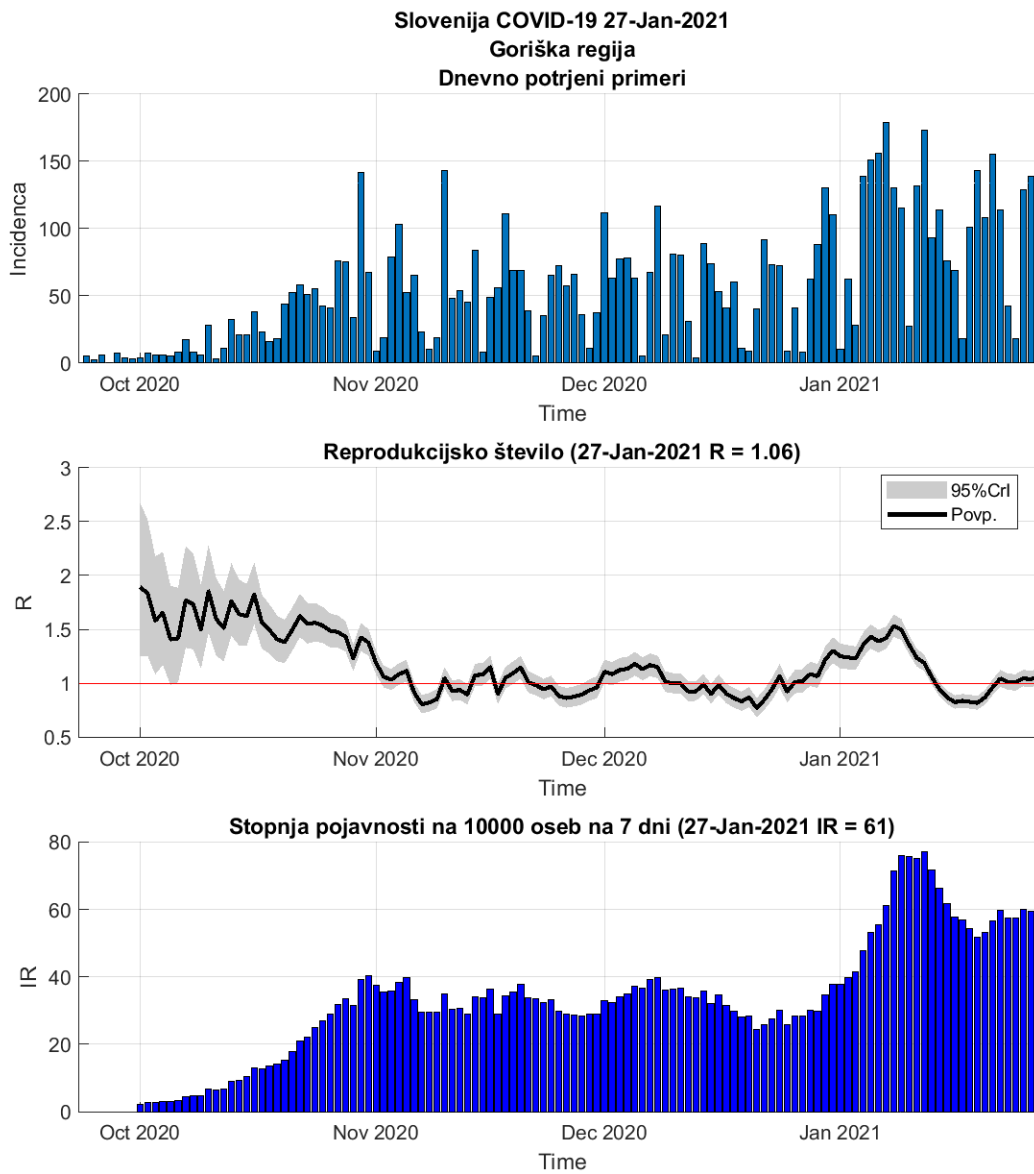

2.7. Jugovzhodna Slovenija

Slika 2.13.

Poglavje 2. Grafi

Slika 2.14.

Tabela 2.7. Ocene

	Ocena
Konec vala (99%)	03-Mar-2021
Pojavnost ob koncu vala	7
Končno število potrjenih okužb	13738

2.8. Osrednja Slovenija

Slika 2.15.

Poglavje 2. Grafi

Slika 2.16.

Tabela 2.8. Ocene

	Ocena
Konec vala (99%)	19-Mar-2021
Pojavnost ob koncu vala	15
Končno število potrjenih okužb	37308

2.9. Gorenjska

Slika 2.17.

Poglavje 2. Grafi

Slika 2.18.

Tabela 2.9. Ocene

	Ocena
Konec vala (99%)	15-Feb-2021
Pojavnost ob koncu vala	8
Končno število potrjenih okužb	15754

2.10. Primorsko-notranjska

Slika 2.19.

Poglavje 2. Grafi

Slika 2.20.

Tabela 2.10. Ocene

	Ocena
Konec vala (99%)	13-Mar-2021
Pojavnost ob koncu vala	1
Končno število potrjenih okužb	3364

2.11. Goriška

Slika 2.21.

Poglavje 2. Grafi

Slika 2.22.

Tabela 2.11. Ocene

	Ocena
Konec vala (99%)	07-May-2021
Pojavnost ob koncu vala	3
Končno število potrjenih okužb	9274