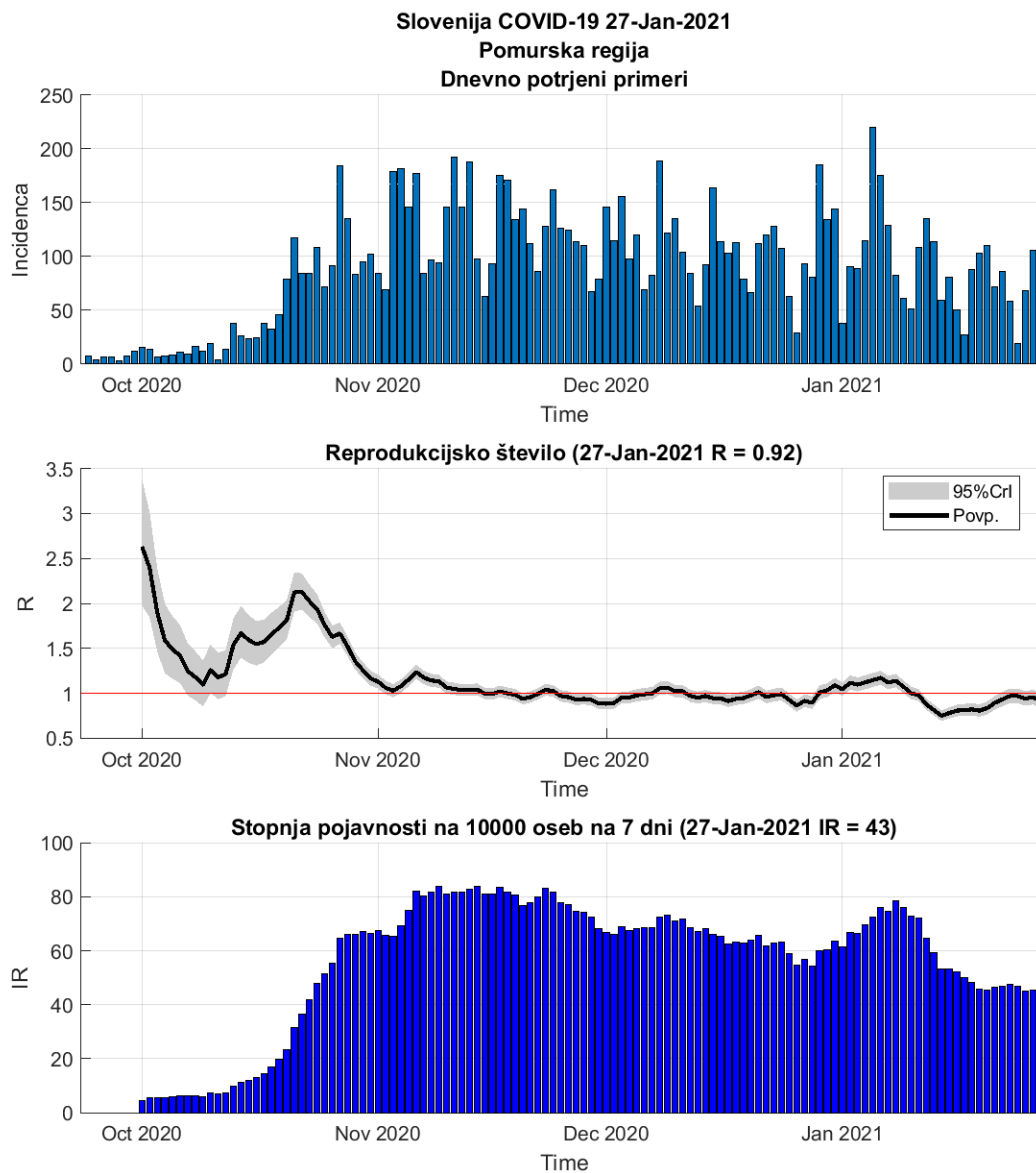

Poglavje 1. Stanje

Tabela 1.1. Ocene stanja

Regija	Skupaj	Aktivni	7 povp	Razšir.	Incidenca	Prirast %	R	Prirast %
Koroška	6590	415	28	930	28	+5.9	0.95	+10.4
Osrednja Slovenija	38115	4090	291	687	37	+0.7	1.01	+2.1
Podravska	24741	2436	175	758	38	+4.1	1.00	+4.9
Savinjska	22220	2118	149	860	40	-1.3	0.97	-0.0
Gorenjska	17288	1626	119	832	40	+1.7	1.05	+1.9
Primorsko-notranjska	3425	424	30	645	40	+5.5	0.96	+6.3
Pomurska	11551	1012	71	1010	43	-4.8	0.92	-3.7
Obalno-Kraška	5979	1036	82	512	49	+1.9	1.11	-0.6
Zasavska	4397	538	41	769	50	-1.7	1.00	-2.6
Jugovzhodna Slovenija	13325	1472	108	914	52	-0.4	1.02	+0.1
Posavska	7260	897	59	955	54	-5.9	0.91	-4.0
Goriška	7308	1356	104	617	61	+3.1	1.06	+2.3

Razširjenost na 10000

Incidenca na 10000 oseb na 7 dni

R 7 dnevno povprečje

Poglavje 2. Grafi

2.1. Pomurska

Slika 2.1.

Poglavje 2. Grafi

Slika 2.2.

Tabela 2.1. Ocene

	Ocena
Konec vala (99%)	03-Mar-2021
Pojavnost ob koncu vala	4
Končno število potrjenih okužb	11769

2.2. Podravska

Slika 2.3.

Poglavje 2. Grafi

Slika 2.4.

Tabela 2.2. Ocene

	Ocena
Konec vala (99%)	07-Mar-2021
Pojavnost ob koncu vala	12
Končno število potrjenih okužb	24797

2.3. Koroška

Slika 2.5.

Poglavje 2. Grafi

Slika 2.6.

Tabela 2.3. Ocene

	Ocena
Konec vala (99%)	12-Mar-2021
Pojavnost ob koncu vala	3
Končno število potrjenih okužb	6772

2.4. Savinjska

Slika 2.7.