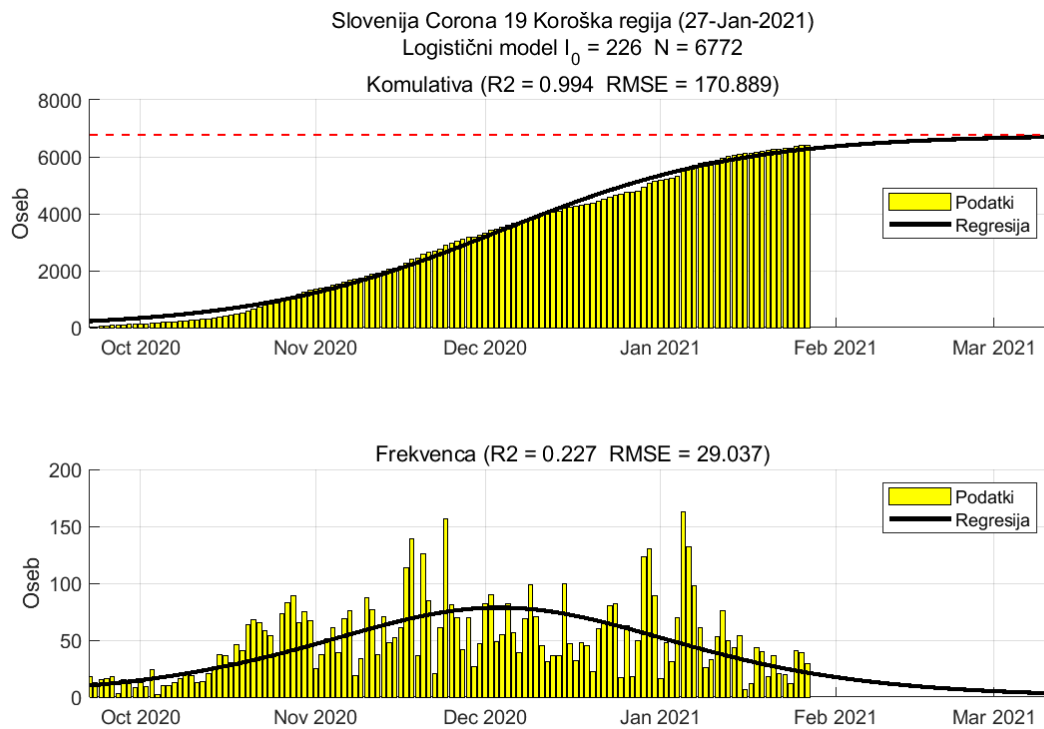

Tabela 2.1. Ocene

	Ocena
Konec vala (99%)	03-Mar-2021
Pojavnost ob koncu vala	4
Končno število potrjenih okužb	11769

2.2. Podravska

Slika 2.3.

Poglavje 2. Grafi

Slika 2.4.

Tabela 2.2. Ocene

	Ocena
Konec vala (99%)	07-Mar-2021
Pojavnost ob koncu vala	12
Končno število potrjenih okužb	24797

2.3. Koroška

Slika 2.5.

Poglavje 2. Grafi

Slika 2.6.

Tabela 2.3. Ocene

	Ocena
Konec vala (99%)	12-Mar-2021
Pojavnost ob koncu vala	3
Končno število potrjenih okužb	6772

2.4. Savinjska

Slika 2.7.

Poglavje 2. Grafi

Slika 2.8.

Tabela 2.4. Ocene

	Ocena
Konec vala (99%)	18-Mar-2021
Pojavnost ob koncu vala	10
Končno število potrjenih okužb	22742

2.5. Zasavska

Slika 2.9.

Poglavje 2. Grafi

Slika 2.10.