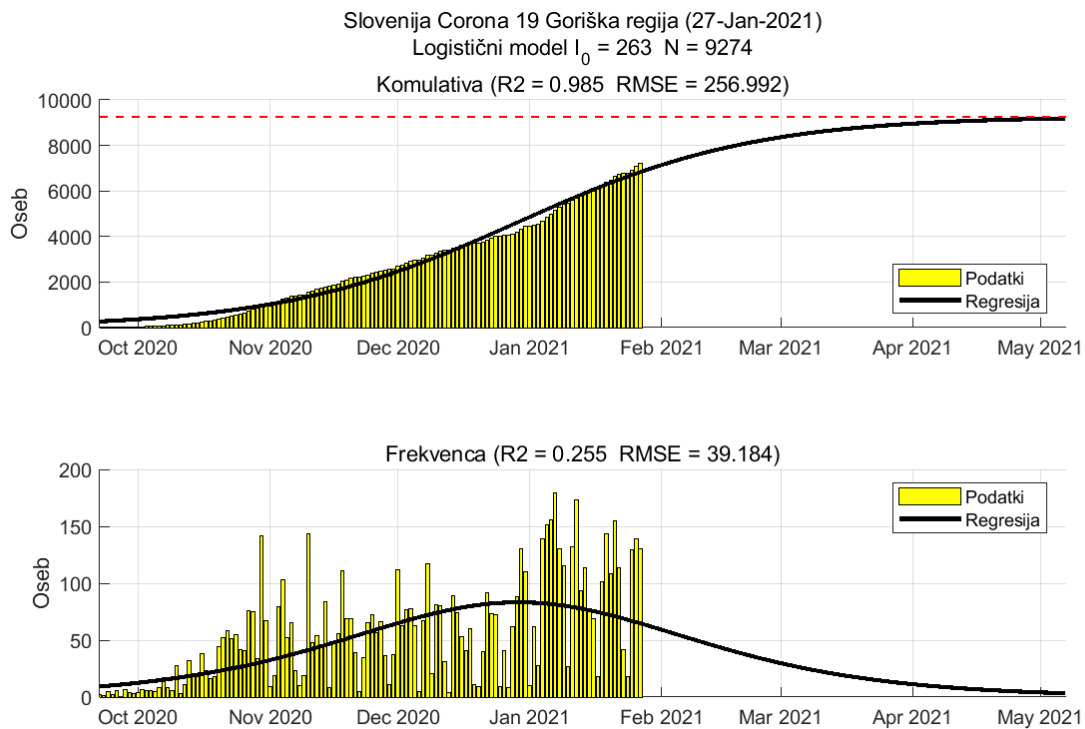

2.7. Jugovzhodna Slovenija

Slika 2.13.

Poglavje 2. Grafi

Slika 2.14.

Tabela 2.7. Ocene

	Ocena
Konec vala (99%)	03-Mar-2021
Pojavnost ob koncu vala	7
Končno število potrjenih okužb	13738

2.8. Osrednja Slovenija

Slika 2.15.

Poglavje 2. Grafi

Slika 2.16.

Tabela 2.8. Ocene

	Ocena
Konec vala (99%)	19-Mar-2021
Pojavnost ob koncu vala	15
Končno število potrjenih okužb	37308

2.9. Gorenjska

Slika 2.17.

Poglavje 2. Grafi

Slika 2.18.

Tabela 2.9. Ocene

	Ocena
Konec vala (99%)	15-Feb-2021
Pojavnost ob koncu vala	8
Končno število potrjenih okužb	15754

2.10. Primorsko-notranjska

Slika 2.19.

Poglavje 2. Grafi

Slika 2.20.

Tabela 2.10. Ocene

	Ocena
Konec vala (99%)	13-Mar-2021
Pojavnost ob koncu vala	1
Končno število potrjenih okužb	3364

2.11. Goriška

Slika 2.21.

Poglavje 2. Grafi

Slika 2.22.

Tabela 2.11. Ocene

	Ocena
Konec vala (99%)	07-May-2021
Pojavnost ob koncu vala	3
Končno število potrjenih okužb	9274