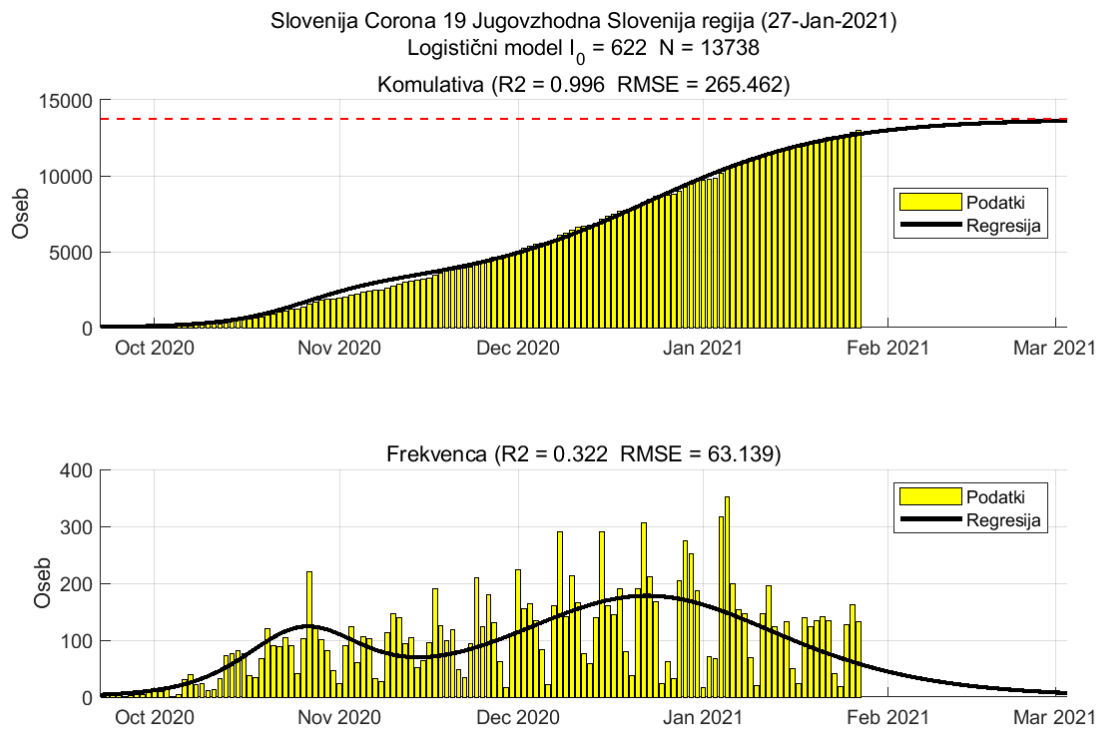

2.3. Koroška

Slika 2.5.

Poglavje 2. Grafi

Slika 2.6.

Tabela 2.3. Ocene

	Ocena
Konec vala (99%)	12-Mar-2021
Pojavnost ob koncu vala	3
Končno število potrjenih okužb	6772

2.4. Savinjska

Slika 2.7.

Poglavje 2. Grafi

Slika 2.8.

Tabela 2.4. Ocene

	Ocena
Konec vala (99%)	18-Mar-2021
Pojavnost ob koncu vala	10
Končno število potrjenih okužb	22742

2.5. Zasavska

Slika 2.9.

Poglavje 2. Grafi

Slika 2.10.

Tabela 2.5. Ocene

	Ocena
Konec vala (99%)	04-Apr-2021
Pojavnost ob koncu vala	1
Končno število potrjenih okužb	4717

2.6. Posavska

Slika 2.11.

Poglavje 2. Grafi

Slika 2.12.

Tabela 2.6. Ocene

	Ocena
Konec vala (99%)	09-Mar-2021
Pojavnost ob koncu vala	4
Končno število potrjenih okužb	7927

2.7. Jugovzhodna Slovenija

Slika 2.13.

Poglavje 2. Grafi

Slika 2.14.

Tabela 2.7. Ocene

	Ocena
Konec vala (99%)	03-Mar-2021
Pojavnost ob koncu vala	7
Končno število potrjenih okužb	13738

2.8. Osrednja Slovenija