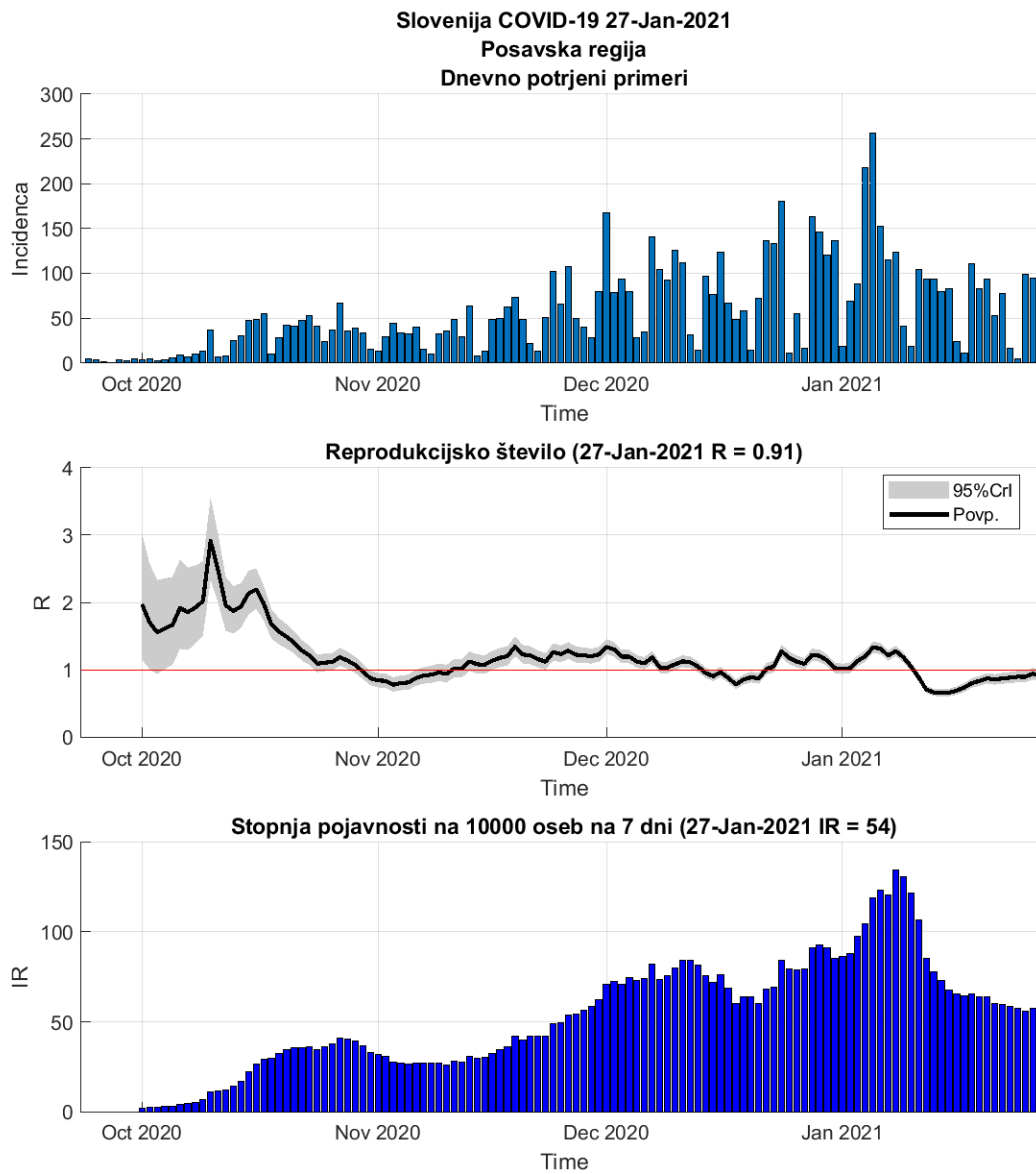

2.3. Koroška

Slika 2.5.

Poglavje 2. Grafi

Slika 2.6.

Tabela 2.3. Ocene

	Ocena
Konec vala (99%)	12-Mar-2021
Pojavnost ob koncu vala	3
Končno število potrjenih okužb	6772

2.4. Savinjska

Slika 2.7.

Poglavje 2. Grafi

Slika 2.8.

Tabela 2.4. Ocene

	Ocena
Konec vala (99%)	18-Mar-2021
Pojavnost ob koncu vala	10
Končno število potrjenih okužb	22742

2.5. Zasavska

Slika 2.9.

Poglavje 2. Grafi

Slika 2.10.

Tabela 2.5. Ocene

	Ocena
Konec vala (99%)	04-Apr-2021
Pojavnost ob koncu vala	1
Končno število potrjenih okužb	4717

2.6. Posavska

Slika 2.11.

Poglavje 2. Grafi

Slika 2.12.

Tabela 2.6. Ocene

	Ocena
Konec vala (99%)	09-Mar-2021
Pojavnost ob koncu vala	4
Končno število potrjenih okužb	7927

2.7. Jugovzhodna Slovenija

Slika 2.13.

Poglavje 2. Grafi

Slika 2.14.

Tabela 2.7. Ocene

	Ocena
Konec vala (99%)	03-Mar-2021
Pojavnost ob koncu vala	7
Končno število potrjenih okužb	13738

2.8. Osrednja Slovenija