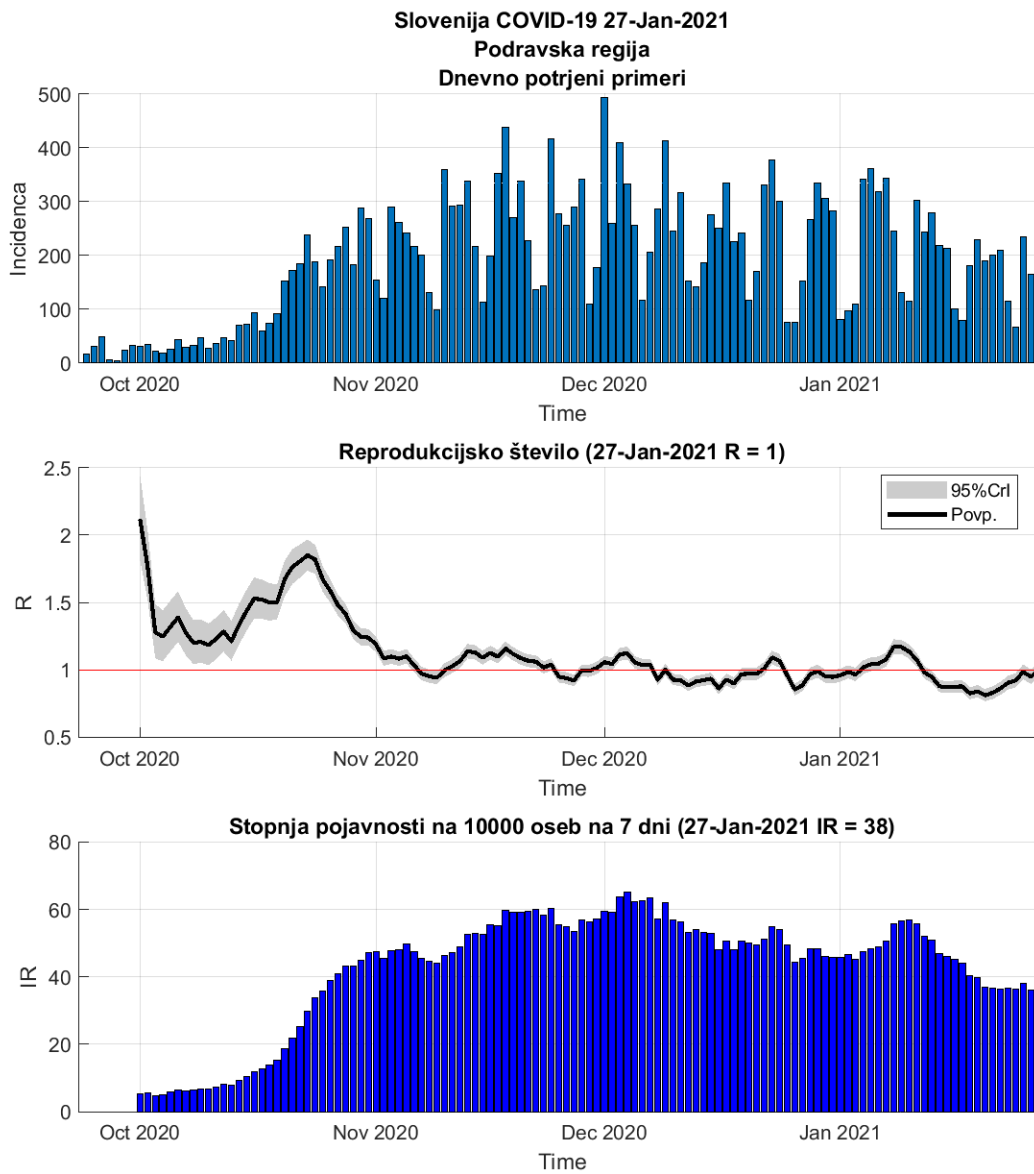

Poglavje 1. Stanje

Tabela 1.1. Ocene stanja

Regija	Skupaj	Aktivni	7 povp	Razšir.	Incidenca	Prirast %	R	Prirast %
Koroška	6590	415	28	930	28	+5.9	0.95	+10.4
Osrednja Slovenija	38115	4090	291	687	37	+0.7	1.01	+2.1
Podravska	24741	2436	175	758	38	+4.1	1.00	+4.9
Savinjska	22220	2118	149	860	40	-1.3	0.97	-0.0
Gorenjska	17288	1626	119	832	40	+1.7	1.05	+1.9
Primorsko-notranjska	3425	424	30	645	40	+5.5	0.96	+6.3
Pomurska	11551	1012	71	1010	43	-4.8	0.92	-3.7
Obalno-Kraška	5979	1036	82	512	49	+1.9	1.11	-0.6
Zasavska	4397	538	41	769	50	-1.7	1.00	-2.6
Jugovzhodna Slovenija	13325	1472	108	914	52	-0.4	1.02	+0.1
Posavska	7260	897	59	955	54	-5.9	0.91	-4.0
Goriška	7308	1356	104	617	61	+3.1	1.06	+2.3

Razširjenost na 10000

Incidenca na 10000 oseb na 7 dni

R 7 dnevno povprečje

Poglavje 2. Grafi

2.1. Pomurska

Slika 2.1.

Poglavje 2. Grafi

Slika 2.2.

Tabela 2.1. Ocene

	Ocena
Konec vala (99%)	03-Mar-2021
Pojavnost ob koncu vala	4
Končno število potrjenih okužb	11769

2.2. Podravska

Slika 2.3.

Poglavje 2. Grafi

Slika 2.4.

Tabela 2.2. Ocene

	Ocena
Konec vala (99%)	07-Mar-2021
Pojavnost ob koncu vala	12
Končno število potrjenih okužb	24797

2.3. Koroška

Slika 2.5.

Poglavje 2. Grafi

Slika 2.6.

Tabela 2.3. Ocene

	Ocena
Konec vala (99%)	12-Mar-2021
Pojavnost ob koncu vala	3
Končno število potrjenih okužb	6772

2.4. Savinjska

Slika 2.7.