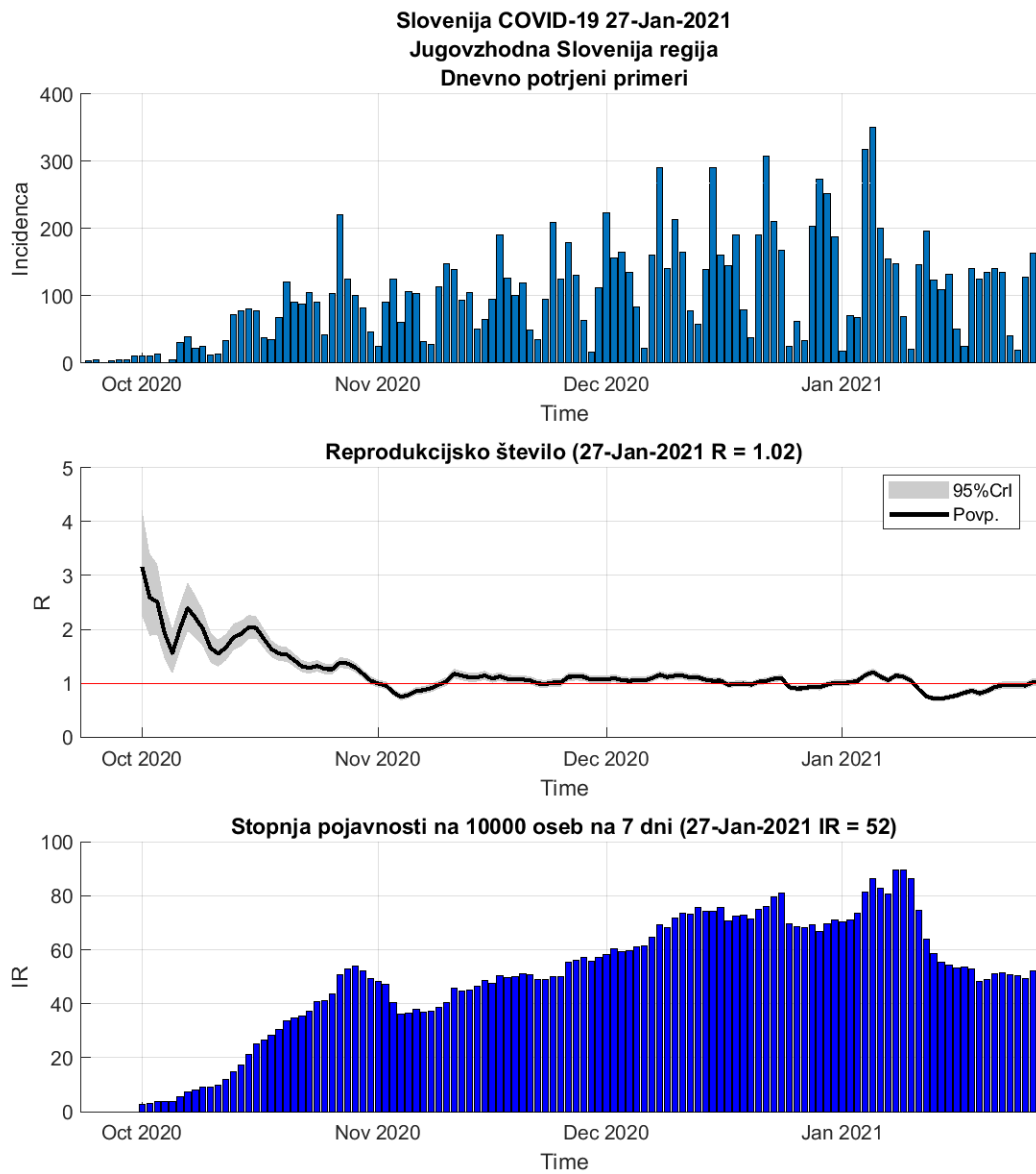

Poglavje 2. Grafi

Slika 2.8.

Tabela 2.4. Ocene

	Ocena
Konec vala (99%)	18-Mar-2021
Pojavnost ob koncu vala	10
Končno število potrjenih okužb	22742

2.5. Zasavska

Slika 2.9.

Poglavje 2. Grafi

Slika 2.10.

Tabela 2.5. Ocene

	Ocena
Konec vala (99%)	04-Apr-2021
Pojavnost ob koncu vala	1
Končno število potrjenih okužb	4717

2.6. Posavska

Slika 2.11.

Poglavje 2. Grafi

Slika 2.12.

Tabela 2.6. Ocene

	Ocena
Konec vala (99%)	09-Mar-2021
Pojavnost ob koncu vala	4
Končno število potrjenih okužb	7927

2.7. Jugovzhodna Slovenija

Slika 2.13.

Poglavje 2. Grafi

Slika 2.14.

Tabela 2.7. Ocene

	Ocena
Konec vala (99%)	03-Mar-2021
Pojavnost ob koncu vala	7
Končno število potrjenih okužb	13738

2.8. Osrednja Slovenija