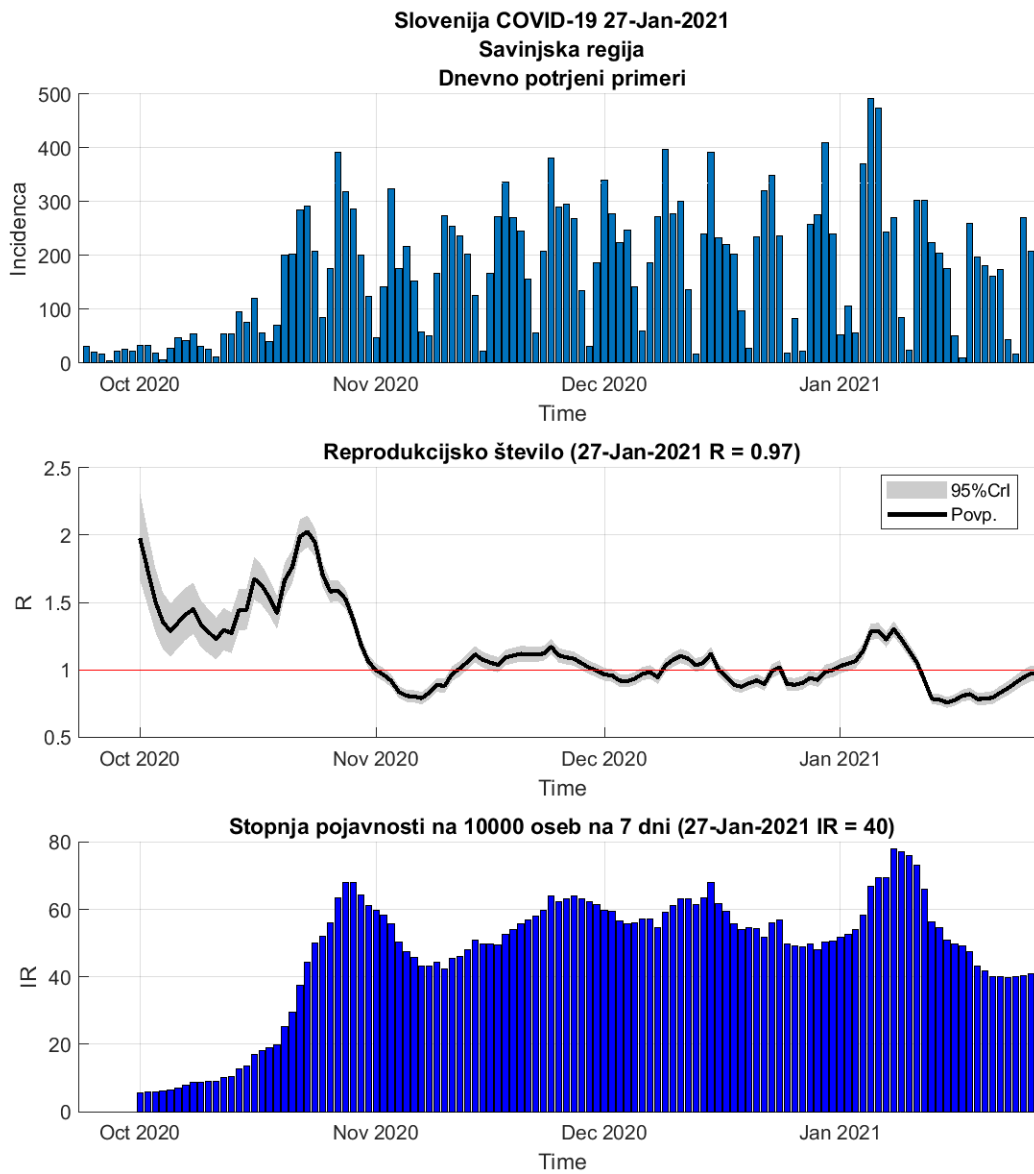

Tabela 2.1. Ocene

	Ocena
Konec vala (99%)	03-Mar-2021
Pojavnost ob koncu vala	4
Končno število potrjenih okužb	11769

2.2. Podravska

Slika 2.3.

Poglavje 2. Grafi

Slika 2.4.

Tabela 2.2. Ocene

	Ocena
Konec vala (99%)	07-Mar-2021
Pojavnost ob koncu vala	12
Končno število potrjenih okužb	24797

2.3. Koroška

Slika 2.5.

Poglavje 2. Grafi

Slika 2.6.

Tabela 2.3. Ocene

	Ocena
Konec vala (99%)	12-Mar-2021
Pojavnost ob koncu vala	3
Končno število potrjenih okužb	6772

2.4. Savinjska

Slika 2.7.

Poglavje 2. Grafi

Slika 2.8.

Tabela 2.4. Ocene

	Ocena
Konec vala (99%)	18-Mar-2021
Pojavnost ob koncu vala	10
Končno število potrjenih okužb	22742

2.5. Zasavska

Slika 2.9.

Poglavje 2. Grafi

Slika 2.10.

Tabela 2.5. Ocene

	Ocena
Konec vala (99%)	04-Apr-2021
Pojavnost ob koncu vala	1
Končno število potrjenih okužb	4717

2.6. Posavska

Slika 2.11.

Poglavje 2. Grafi

Slika 2.12.

Tabela 2.6. Ocene

	Ocena
Konec vala (99%)	09-Mar-2021
Pojavnost ob koncu vala	4
Končno število potrjenih okužb	7927