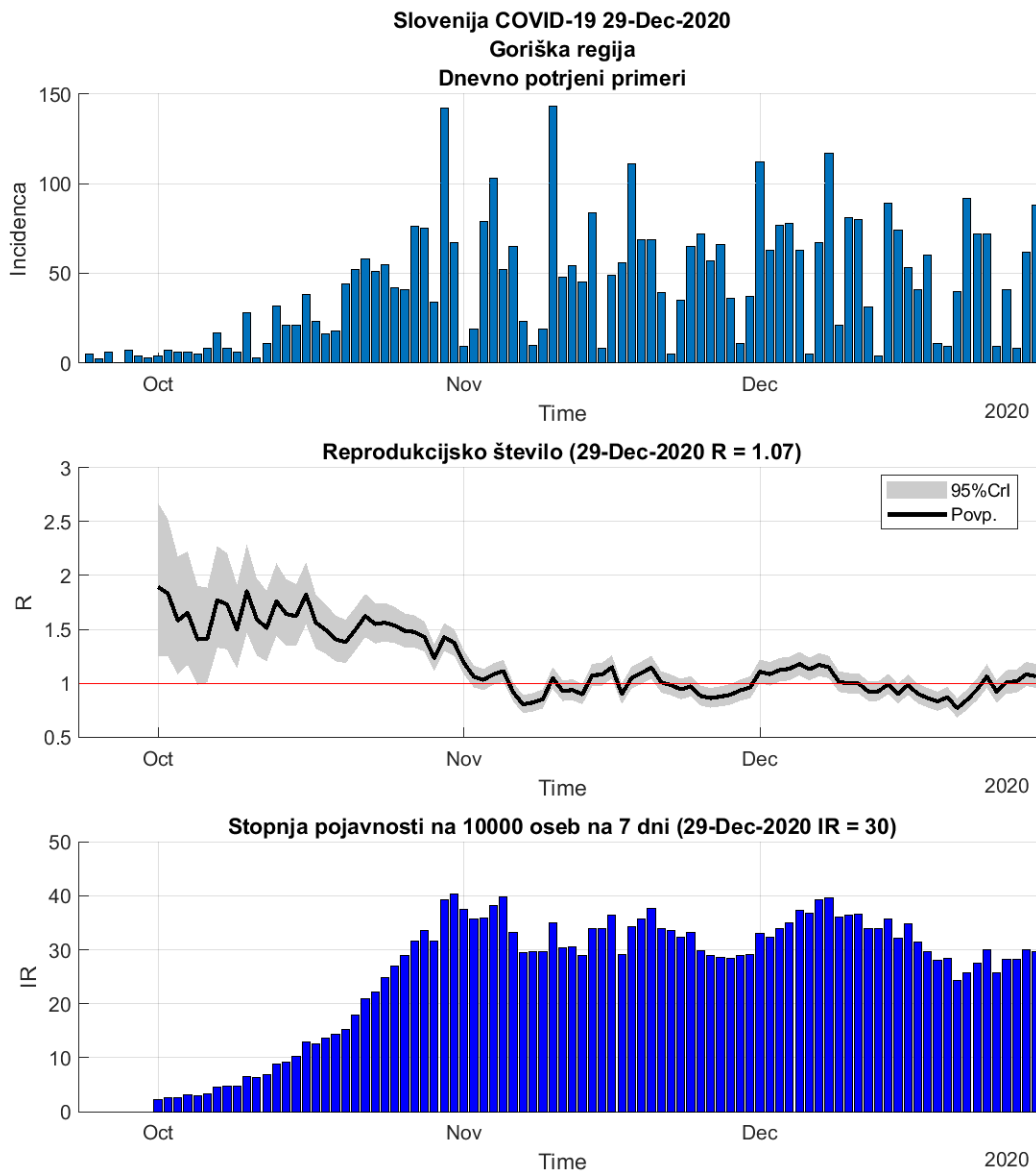

## Poglavje 2. Grafi

Slika 2.18.

**Tabela 2.9. Ocene**

	<b>Ocena</b>
Konec vala (99%)	02-Jan-2021
Pojavnost ob koncu vala	10
Končno število potrjenih okužb	12299

## 2.10. Primorsko-notranjska

Slika 2.19.

## Poglavje 2. Grafi

Slika 2.20.

**Tabela 2.10. Ocene**

	Ocena
Konec vala (99%)	12-Feb-2021
Pojavnost ob koncu vala	1
Končno število potrjenih okužb	2658

2.11. Goriška

Slika 2.21.

## Poglavje 2. Grafi

Slika 2.22.

**Tabela 2.11. Ocene**

	Ocena
Konec vala (99%)	02-Feb-2021
Pojavnost ob koncu vala	2
Končno število potrjenih okužb	4375

2.12. Obalno-Kraška

Slika 2.23.