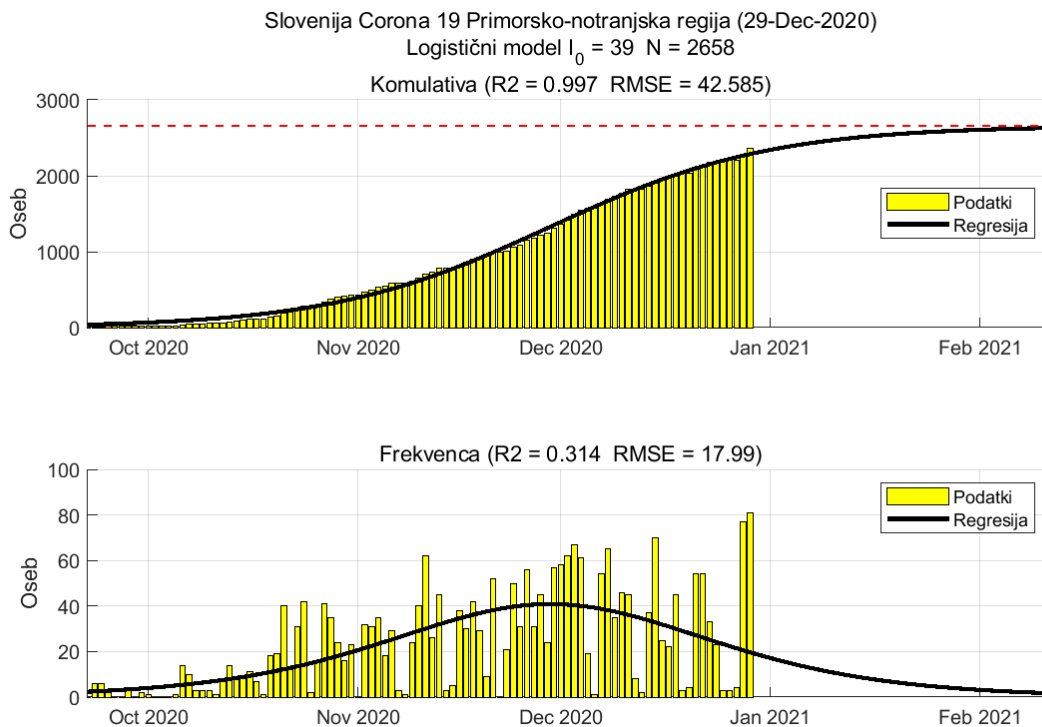

Slika 2.19.

Poglavje 2. Grafi

Slika 2.20.

Tabela 2.10. Ocene

	Ocena
Konec vala (99%)	12-Feb-2021
Pojavnost ob koncu vala	1
Končno število potrjenih okužb	2658