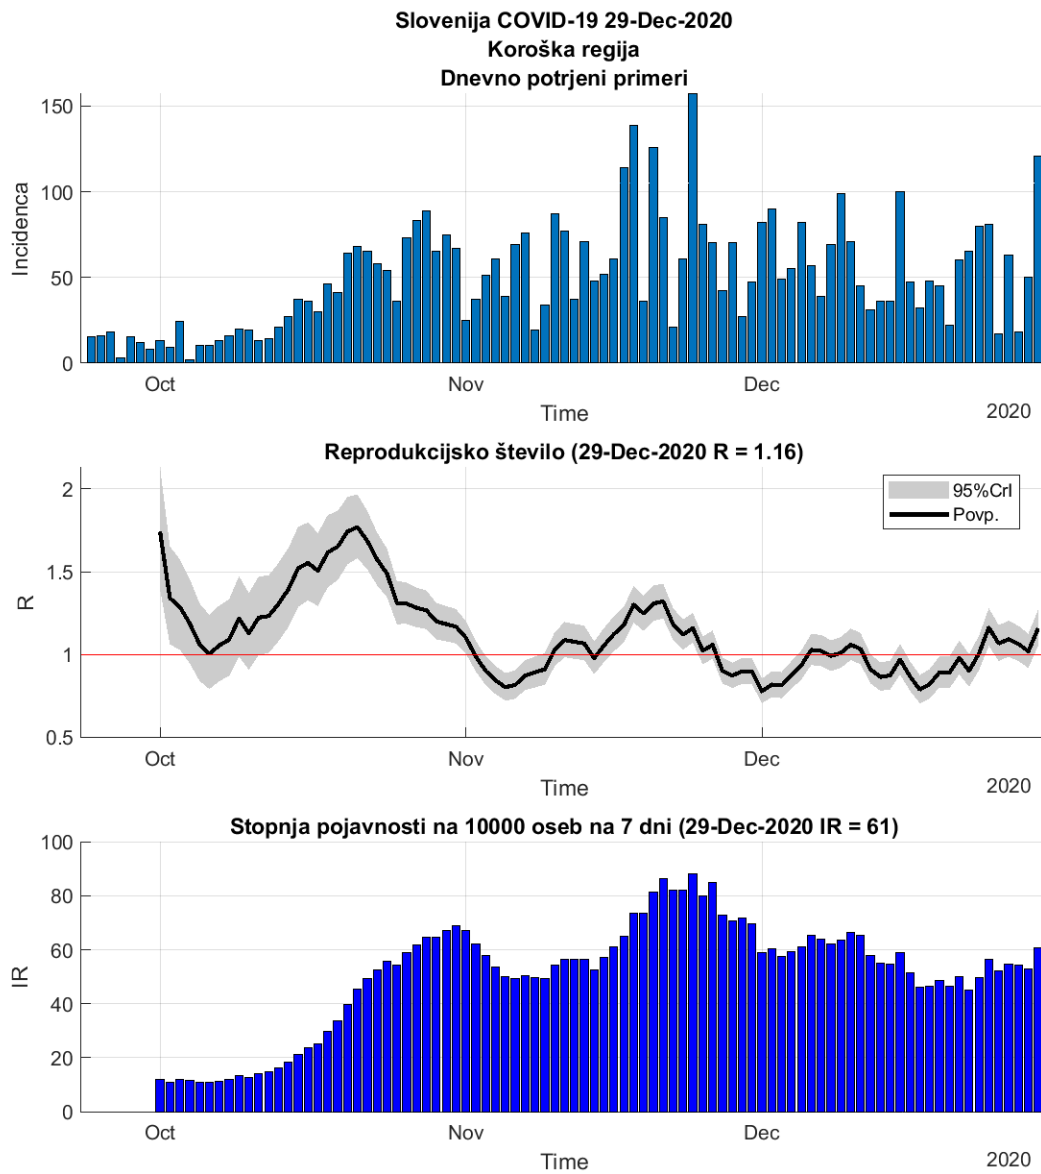

## Poglavje 2. Grafi

Slika 2.4.

**Tabela 2.2. Ocene**

	Ocena
Konec vala (99%)	04-Feb-2021
Pojavnost ob koncu vala	12
Končno število potrjenih okužb	19522

2.3. Koroška

Slika 2.5.

## Poglavje 2. Grafi

Slika 2.6.

**Tabela 2.3. Ocene**

	Ocena
Konec vala (99%)	03-Feb-2021
Pojavnost ob koncu vala	3
Končno število potrjenih okužb	5144

2.4. Savinjska

Slika 2.7.

## Poglavje 2. Grafi

Slika 2.8.

**Tabela 2.4. Ocene**

	Ocena
Konec vala (99%)	09-Feb-2021
Pojavnost ob koncu vala	9
Končno število potrjenih okužb	16968

2.5. Zasavska

Slika 2.9.