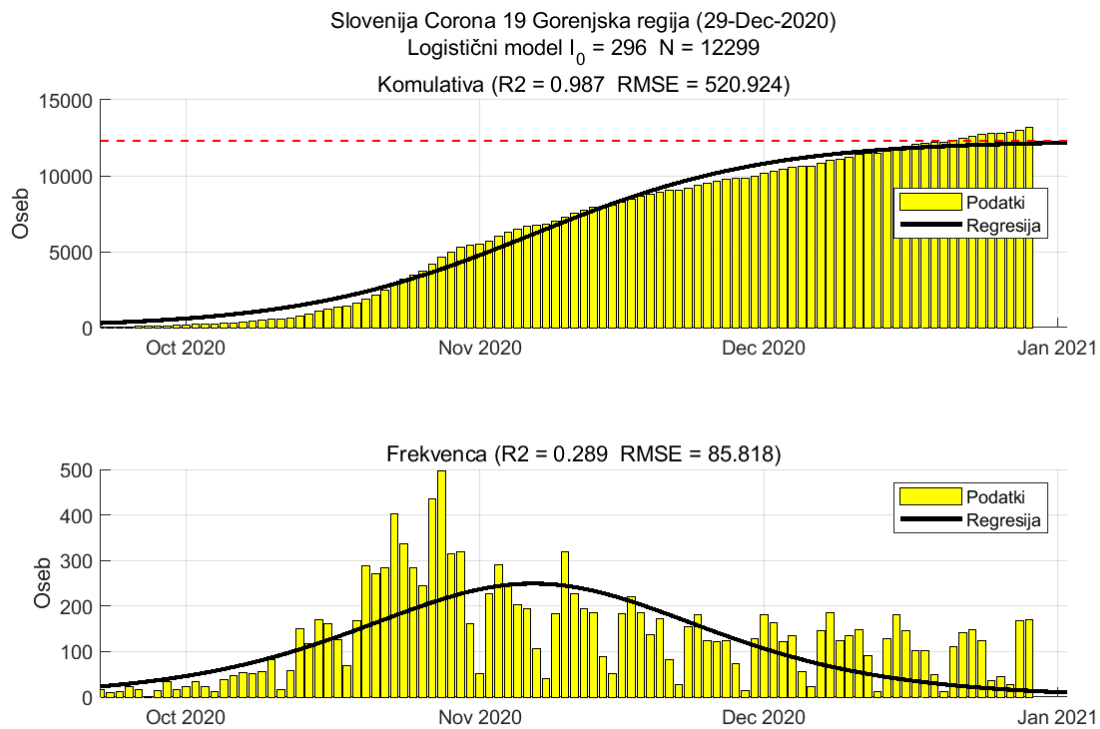

## Poglavje 2. Grafi

Slika 2.14.

**Tabela 2.7. Ocene**

	Ocena
Konec vala (99%)	01-Feb-2021
Pojavnost ob koncu vala	6
Končno število potrjenih okužb	10330

## Poglavje 2. Grafi

Slika 2.16.

**Tabela 2.8. Ocene**

	<b>Ocena</b>
Konec vala (99%)	20-Jan-2021
Pojavnost ob koncu vala	17
Končno število potrjenih okužb	25943

## 2.9. Gorenjska

Slika 2.17.

## Poglavje 2. Grafi

Slika 2.18.

**Tabela 2.9. Ocene**

	<b>Ocena</b>
Konec vala (99%)	02-Jan-2021
Pojavnost ob koncu vala	10
Končno število potrjenih okužb	12299