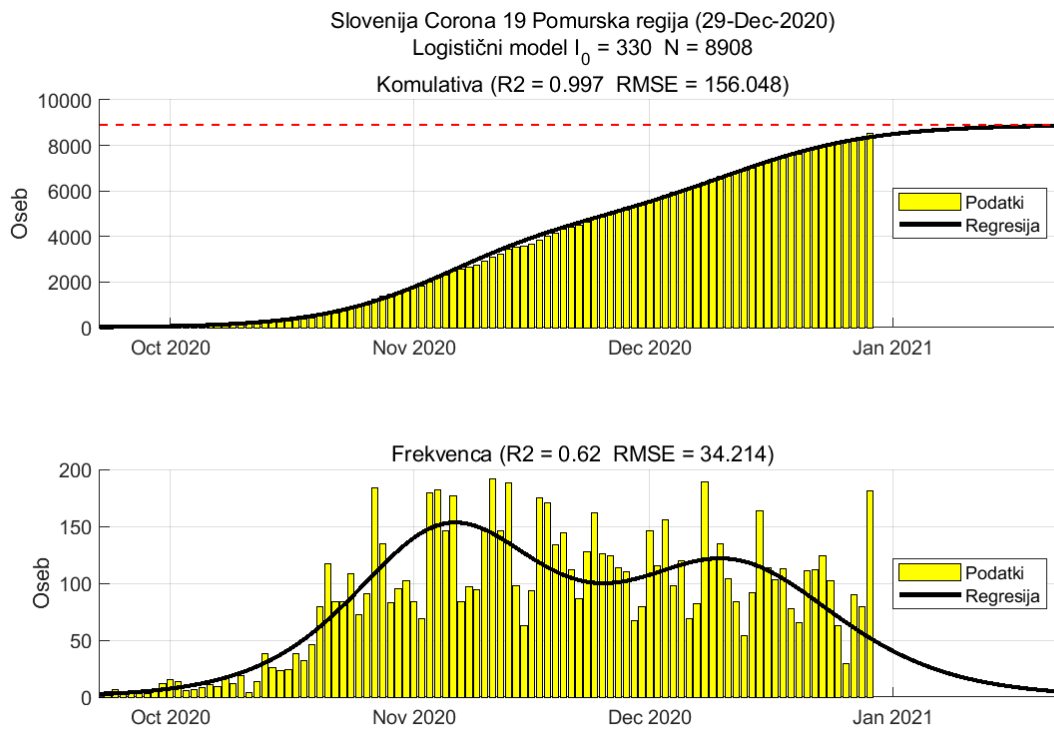

Poglavje 2. Grafi

Slika 2.2.

Tabela 2.1. Ocene

	Ocena
Konec vala (99%)	23-Jan-2021
Pojavnost ob koncu vala	4
Končno število potrjenih okužb	8908