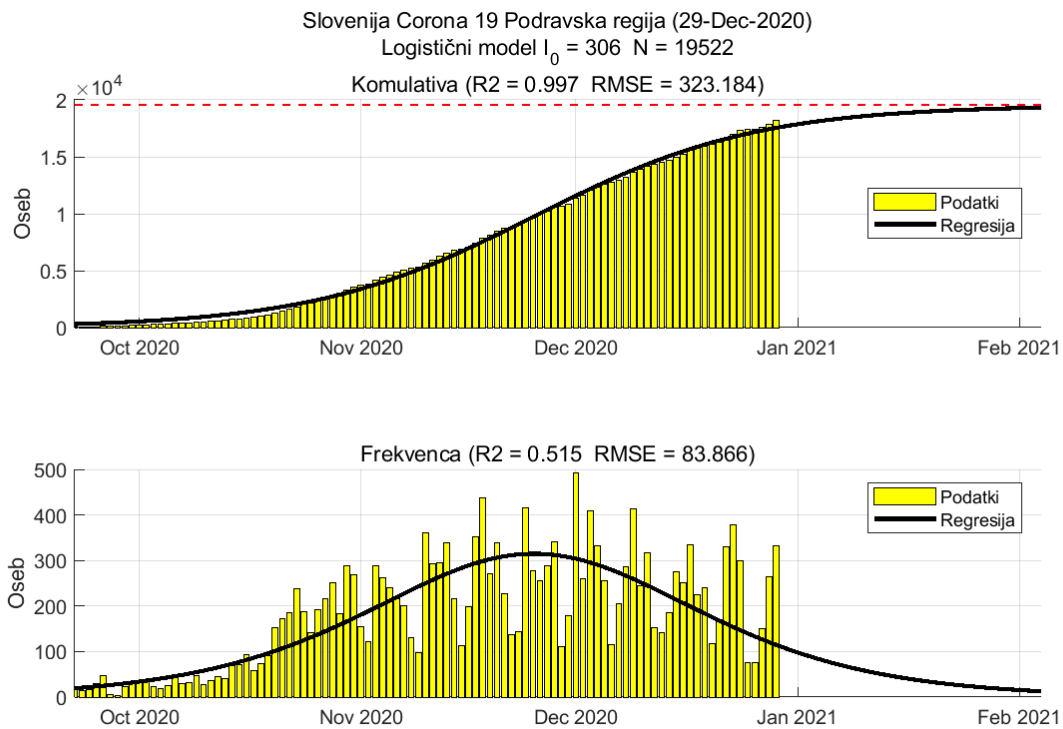

### 2.1. Pomurska

Slika 2.1.

## Poglavje 2. Grafi

Slika 2.2.

**Tabela 2.1. Ocene**

	Ocena
Konec vala (99%)	23-Jan-2021
Pojavnost ob koncu vala	4
Končno število potrjenih okužb	8908

## 2.2. Podravska

Slika 2.3.

## Poglavje 2. Grafi

Slika 2.4.

**Tabela 2.2. Ocene**

	Ocena
Konec vala (99%)	04-Feb-2021
Pojavnost ob koncu vala	12
Končno število potrjenih okužb	19522

2.3. Koroška

Slika 2.5.