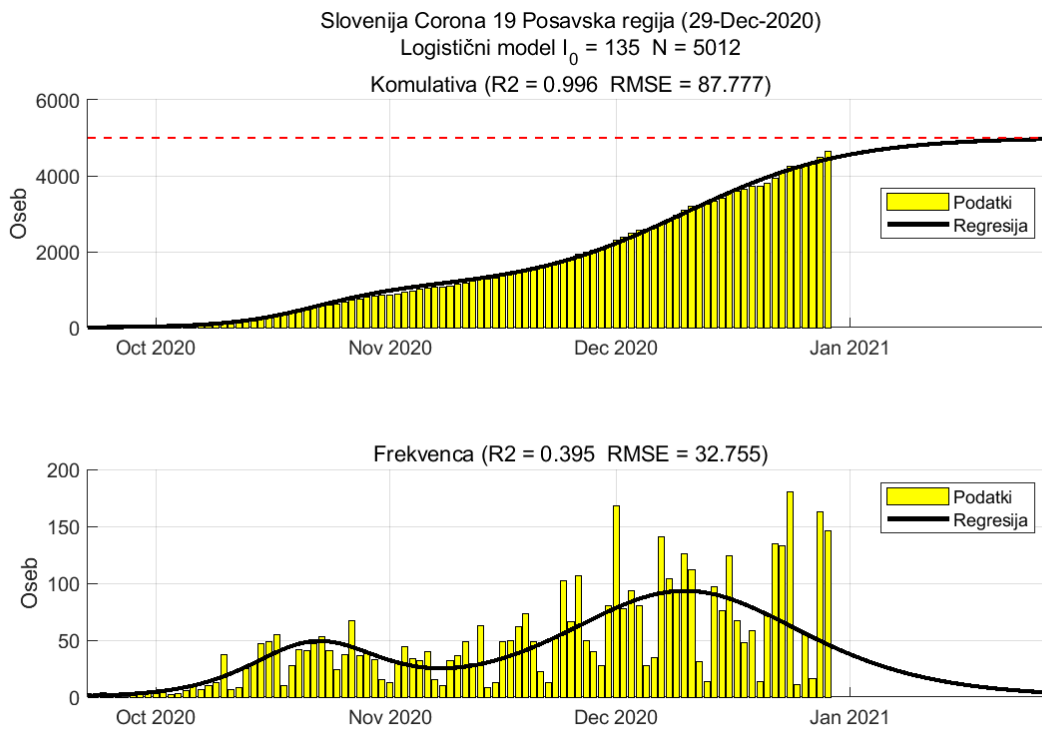

## Poglavje 2. Grafi

Slika 2.6.

**Tabela 2.3. Ocene**

	Ocena
Konec vala (99%)	03-Feb-2021
Pojavnost ob koncu vala	3
Končno število potrjenih okužb	5144

2.4. Savinjska

Slika 2.7.

## Poglavje 2. Grafi

Slika 2.8.

**Tabela 2.4. Ocene**

	Ocena
Konec vala (99%)	09-Feb-2021
Pojavnost ob koncu vala	9
Končno število potrjenih okužb	16968

2.5. Zasavska

Slika 2.9.

## Poglavje 2. Grafi

Slika 2.10.

**Tabela 2.5. Ocene**

	Ocena
Konec vala (99%)	14-Feb-2021
Pojavnost ob koncu vala	1
Končno število potrjenih okužb	3228

2.6. Posavska

Slika 2.11.

## Poglavje 2. Grafi

Slika 2.12.

**Tabela 2.6. Ocene**

	<b>Ocena</b>
Konec vala (99%)	28-Jan-2021
Pojavnost ob koncu vala	3
Končno število potrjenih okužb	5012