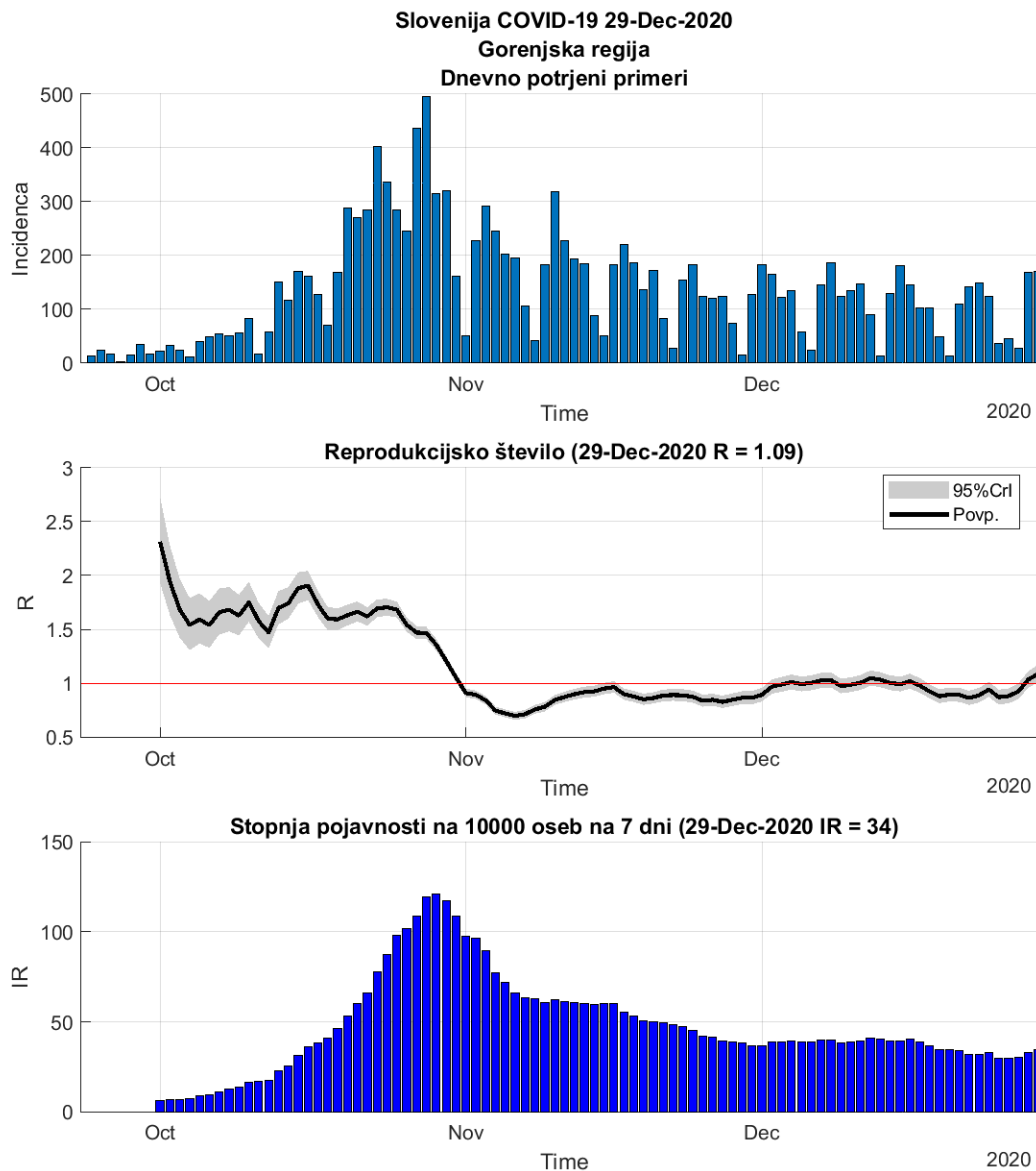

2.9. Gorenjska