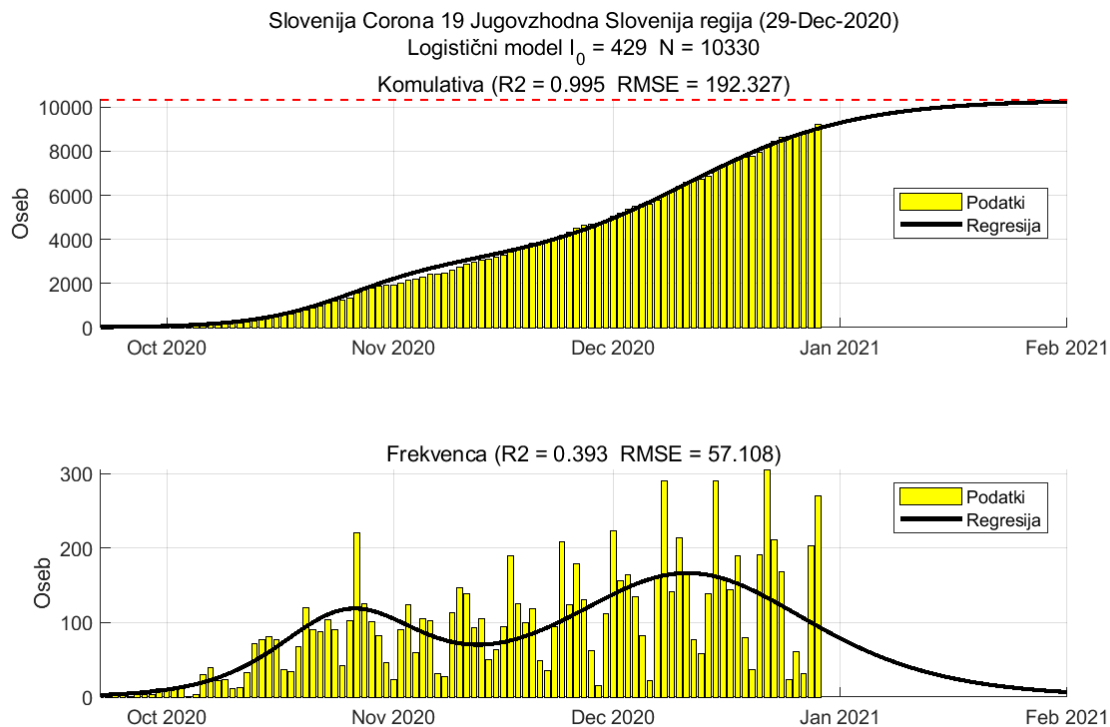

## Poglavje 2. Grafi

Slika 2.8.

**Tabela 2.4. Ocene**

	Ocena
Konec vala (99%)	09-Feb-2021
Pojavnost ob koncu vala	9
Končno število potrjenih okužb	16968

2.5. Zasavska

Slika 2.9.

## Poglavje 2. Grafi

Slika 2.10.

**Tabela 2.5. Ocene**

	Ocena
Konec vala (99%)	14-Feb-2021
Pojavnost ob koncu vala	1
Končno število potrjenih okužb	3228

2.6. Posavska

Slika 2.11.

## Poglavje 2. Grafi

Slika 2.12.

**Tabela 2.6. Ocene**

	<b>Ocena</b>
Konec vala (99%)	28-Jan-2021
Pojavnost ob koncu vala	3
Končno število potrjenih okužb	5012

## Poglavje 2. Grafi

Slika 2.14.

**Tabela 2.7. Ocene**

	Ocena
Konec vala (99%)	01-Feb-2021
Pojavnost ob koncu vala	6
Končno število potrjenih okužb	10330