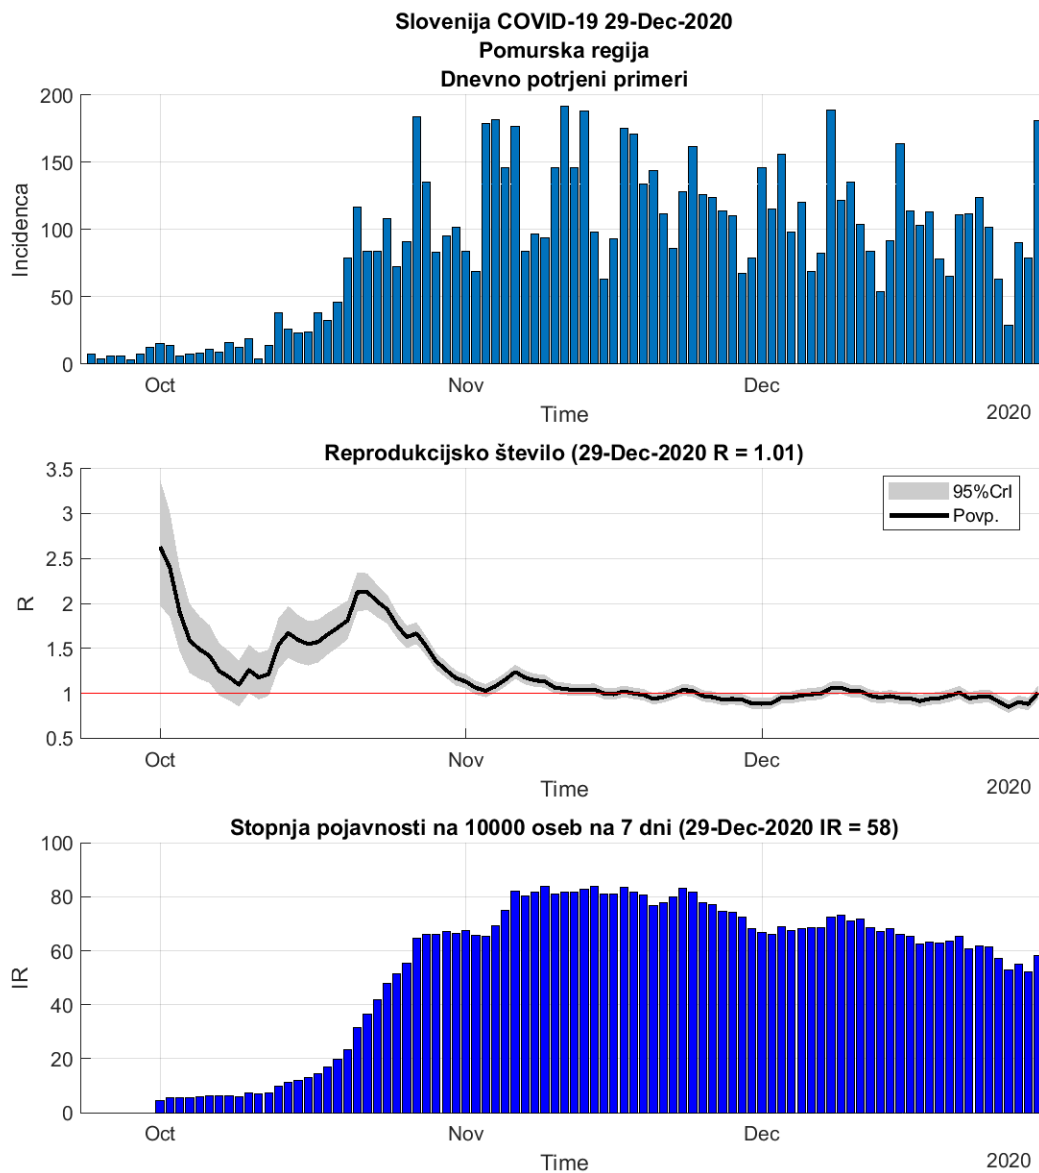

Poglavje 2. Grafi

2.1. Pomurska

Slika 2.1.