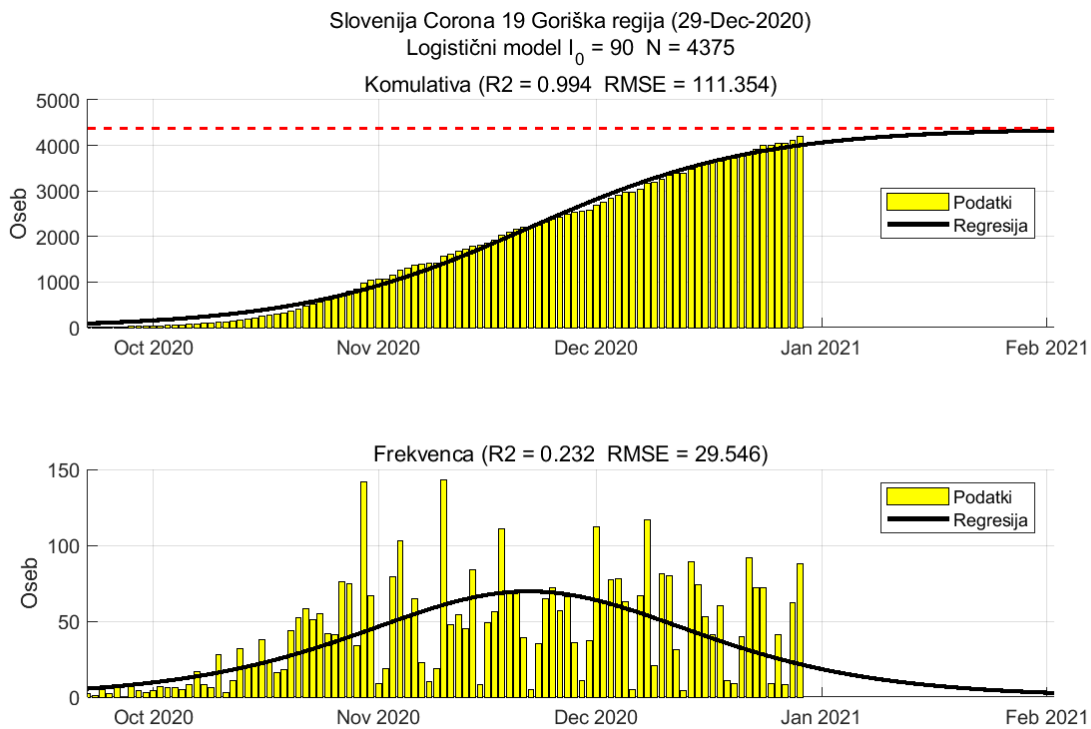

## Poglavje 2. Grafi

Slika 2.18.

**Tabela 2.9. Ocene**

	<b>Ocena</b>
Konec vala (99%)	02-Jan-2021
Pojavnost ob koncu vala	10
Končno število potrjenih okužb	12299

## 2.10. Primorsko-notranjska

Slika 2.19.

## Poglavje 2. Grafi

Slika 2.20.

**Tabela 2.10. Ocene**

	Ocena
Konec vala (99%)	12-Feb-2021
Pojavnost ob koncu vala	1
Končno število potrjenih okužb	2658

2.11. Goriška

Slika 2.21.

## Poglavje 2. Grafi

Slika 2.22.

**Tabela 2.11. Ocene**

	Ocena
Konec vala (99%)	02-Feb-2021
Pojavnost ob koncu vala	2
Končno število potrjenih okužb	4375

2.12. Obalno-Kraška

Slika 2.23.