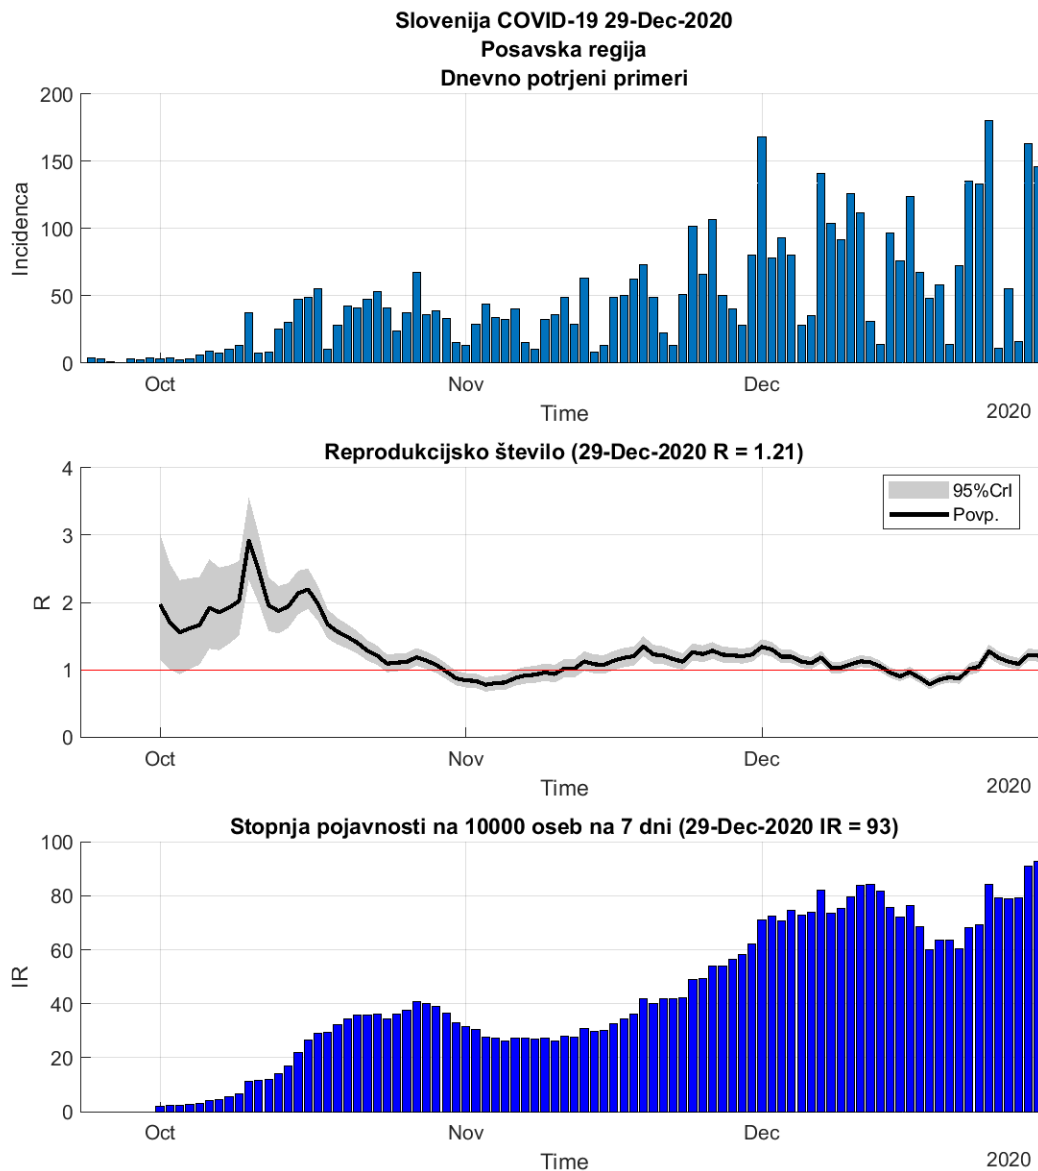

## Poglavje 2. Grafi

Slika 2.6.

**Tabela 2.3. Ocene**

	Ocena
Konec vala (99%)	03-Feb-2021
Pojavnost ob koncu vala	3
Končno število potrjenih okužb	5144

2.4. Savinjska

Slika 2.7.

## Poglavje 2. Grafi

Slika 2.8.

**Tabela 2.4. Ocene**

	Ocena
Konec vala (99%)	09-Feb-2021
Pojavnost ob koncu vala	9
Končno število potrjenih okužb	16968

2.5. Zasavska

Slika 2.9.

## Poglavje 2. Grafi

Slika 2.10.

**Tabela 2.5. Ocene**

	Ocena
Konec vala (99%)	14-Feb-2021
Pojavnost ob koncu vala	1
Končno število potrjenih okužb	3228

2.6. Posavska

Slika 2.11.

## Poglavje 2. Grafi

Slika 2.12.

**Tabela 2.6. Ocene**

	<b>Ocena</b>
Konec vala (99%)	28-Jan-2021
Pojavnost ob koncu vala	3
Končno število potrjenih okužb	5012