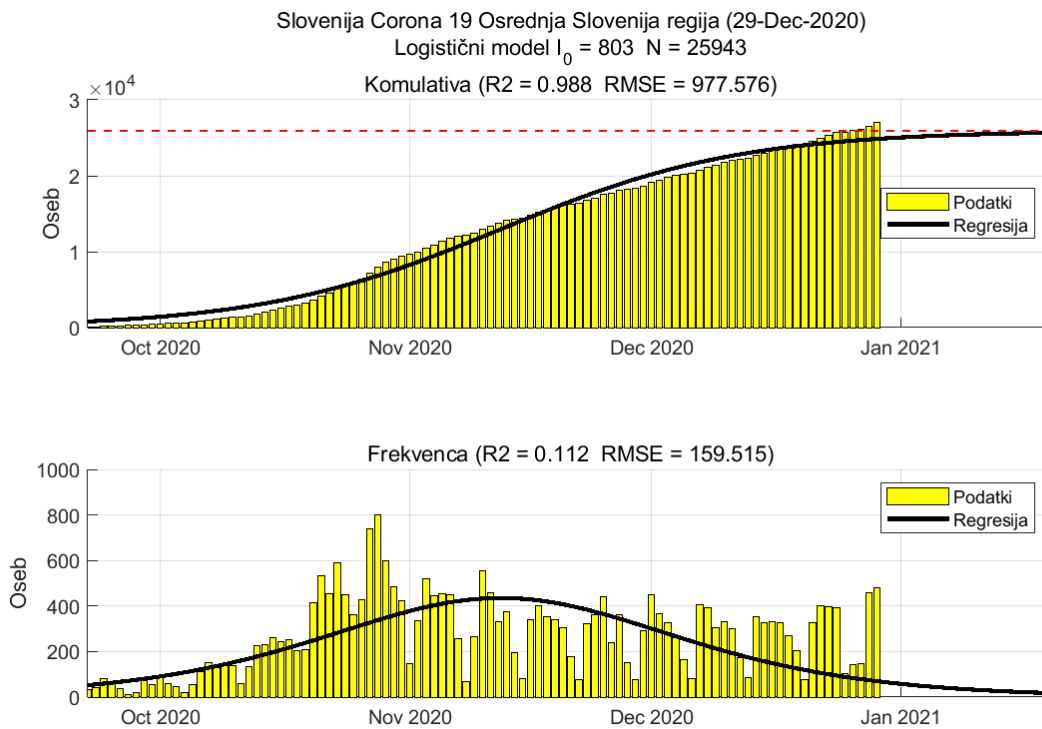

## Poglavje 2. Grafi

Slika 2.12.

**Tabela 2.6. Ocene**

	<b>Ocena</b>
Konec vala (99%)	28-Jan-2021
Pojavnost ob koncu vala	3
Končno število potrjenih okužb	5012

## 2.7. Jugovzhodna Slovenija

Slika 2.13.

## Poglavje 2. Grafi

Slika 2.14.

**Tabela 2.7. Ocene**

	Ocena
Konec vala (99%)	01-Feb-2021
Pojavnost ob koncu vala	6
Končno število potrjenih okužb	10330

## Poglavje 2. Grafi

Slika 2.16.

**Tabela 2.8. Ocene**

	<b>Ocena</b>
Konec vala (99%)	20-Jan-2021
Pojavnost ob koncu vala	17
Končno število potrjenih okužb	25943