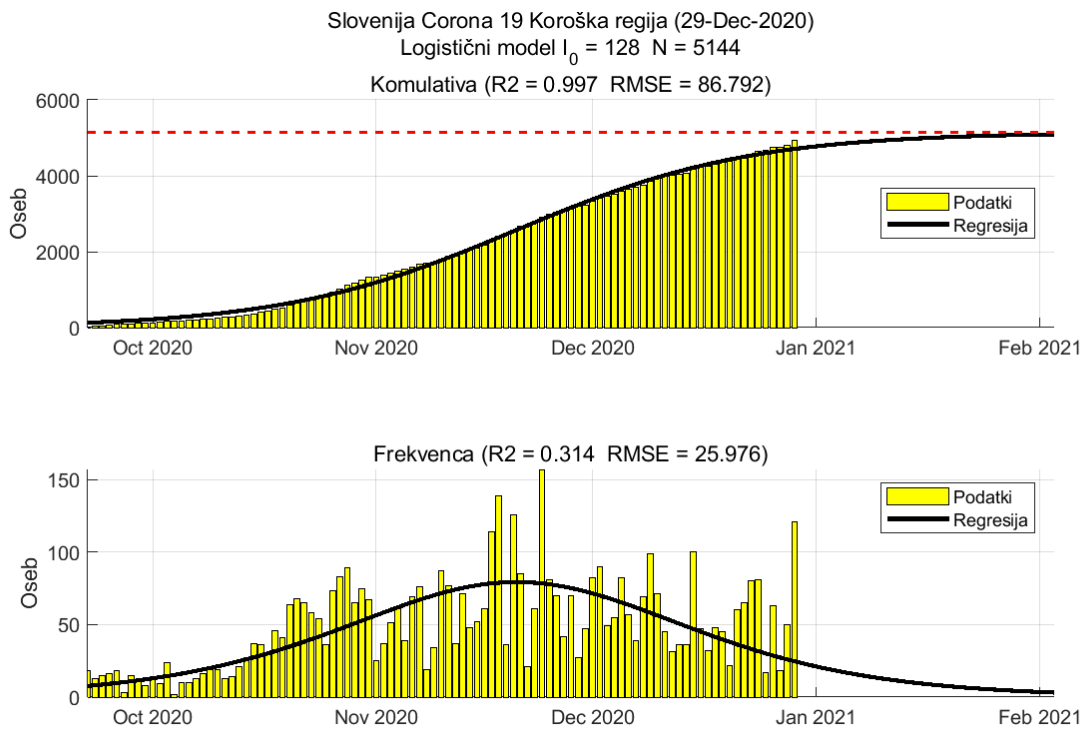

## Poglavje 2. Grafi

Slika 2.2.

**Tabela 2.1. Ocene**

	Ocena
Konec vala (99%)	23-Jan-2021
Pojavnost ob koncu vala	4
Končno število potrjenih okužb	8908

## Poglavje 2. Grafi

Slika 2.4.

**Tabela 2.2. Ocene**

	Ocena
Konec vala (99%)	04-Feb-2021
Pojavnost ob koncu vala	12
Končno število potrjenih okužb	19522

2.3. Koroška

Slika 2.5.

## Poglavje 2. Grafi

Slika 2.6.

**Tabela 2.3. Ocene**

	Ocena
Konec vala (99%)	03-Feb-2021
Pojavnost ob koncu vala	3
Končno število potrjenih okužb	5144

2.4. Savinjska

Slika 2.7.

## Poglavje 2. Grafi

Slika 2.8.

**Tabela 2.4. Ocene**

	Ocena
Konec vala (99%)	09-Feb-2021
Pojavnost ob koncu vala	9
Končno število potrjenih okužb	16968

2.5. Zasavska

Slika 2.9.