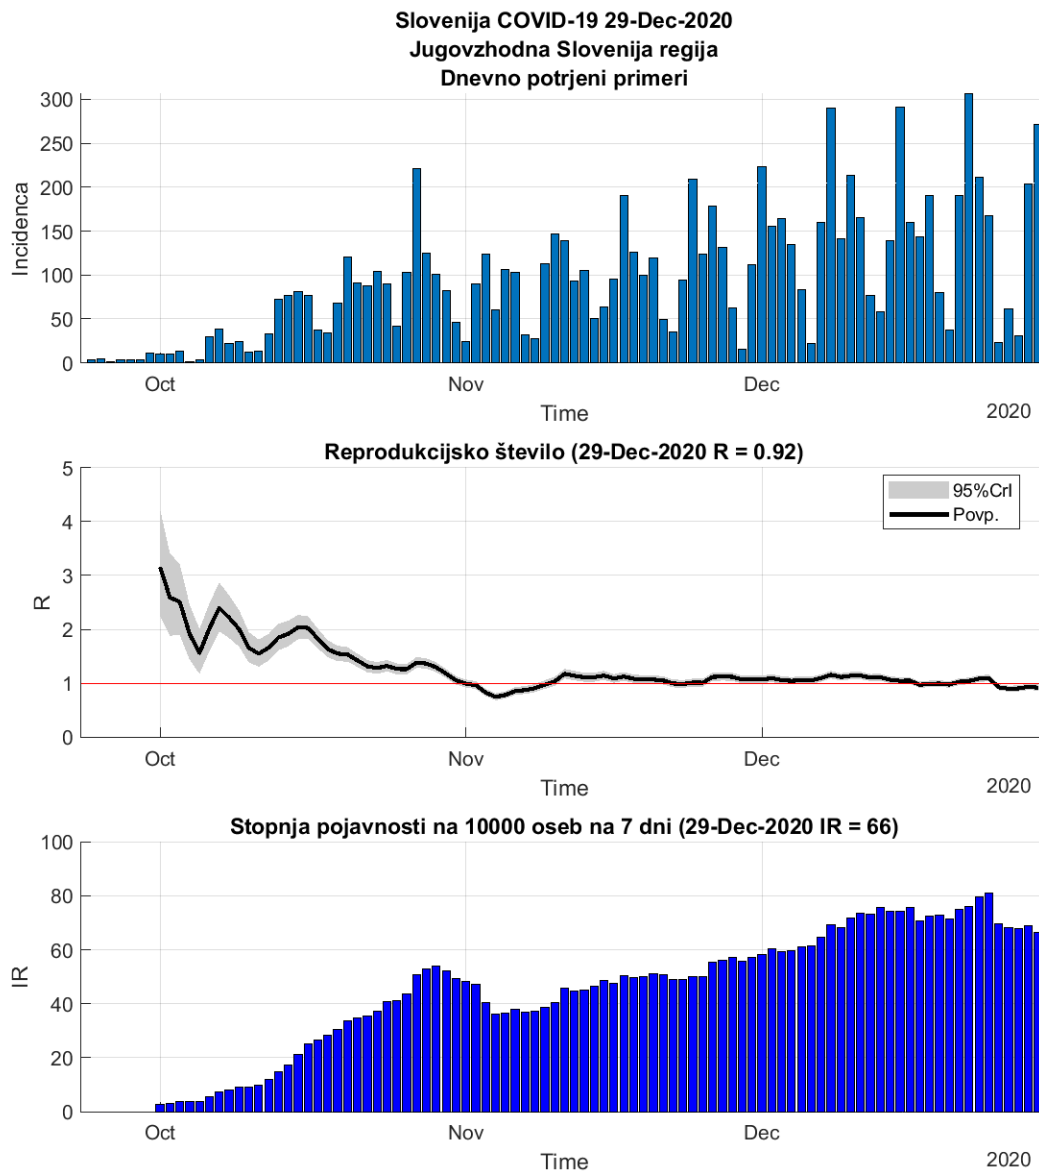

2.7. Jugovzhodna Slovenija