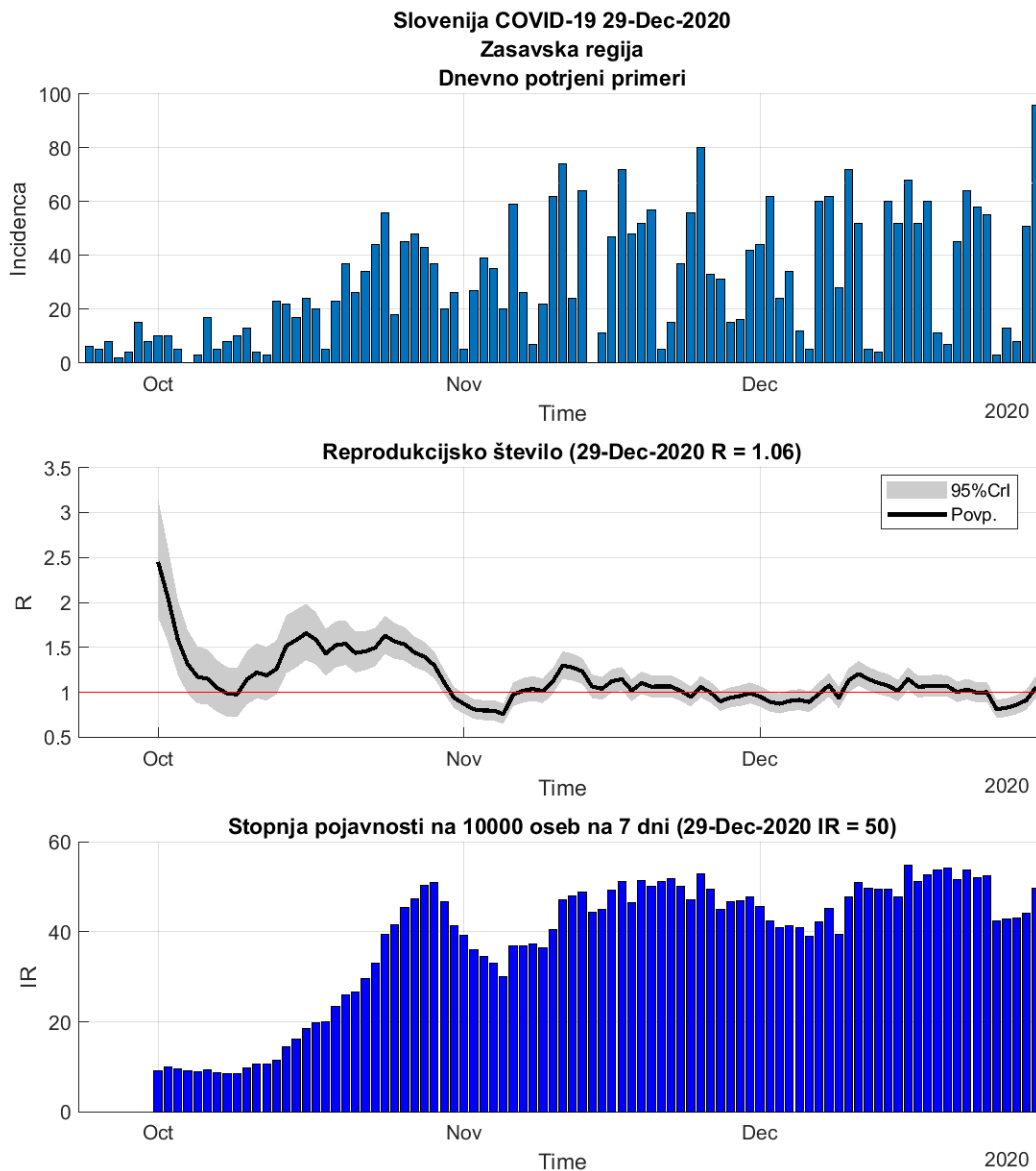

## Poglavje 2. Grafi

Slika 2.6.

**Tabela 2.3. Ocene**

	Ocena
Konec vala (99%)	03-Feb-2021
Pojavnost ob koncu vala	3
Končno število potrjenih okužb	5144

2.4. Savinjska

Slika 2.7.

## Poglavje 2. Grafi

Slika 2.8.

**Tabela 2.4. Ocene**

	Ocena
Konec vala (99%)	09-Feb-2021
Pojavnost ob koncu vala	9
Končno število potrjenih okužb	16968

2.5. Zasavska

Slika 2.9.

## Poglavje 2. Grafi

Slika 2.10.

**Tabela 2.5. Ocene**

	Ocena
Konec vala (99%)	14-Feb-2021
Pojavnost ob koncu vala	1
Končno število potrjenih okužb	3228

2.6. Posavska

Slika 2.11.

## Poglavje 2. Grafi

Slika 2.12.

**Tabela 2.6. Ocene**

	<b>Ocena</b>
Konec vala (99%)	28-Jan-2021
Pojavnost ob koncu vala	3
Končno število potrjenih okužb	5012