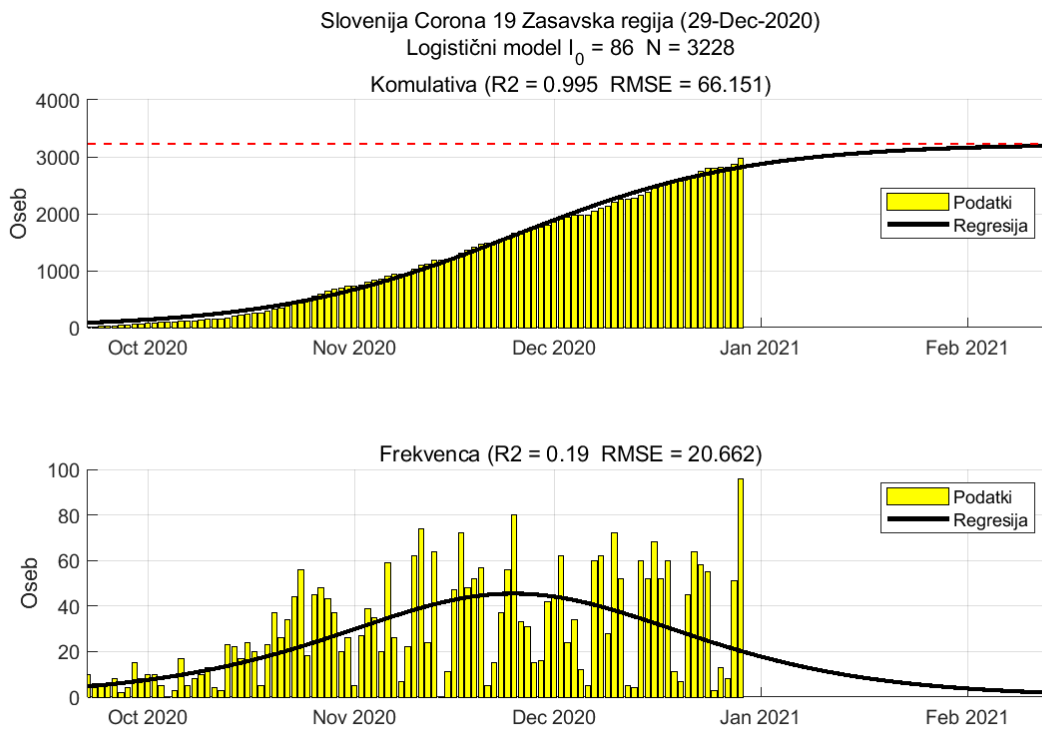

## Poglavje 2. Grafi

Slika 2.4.

**Tabela 2.2. Ocene**

	Ocena
Konec vala (99%)	04-Feb-2021
Pojavnost ob koncu vala	12
Končno število potrjenih okužb	19522

2.3. Koroška

Slika 2.5.

## Poglavje 2. Grafi

Slika 2.6.

**Tabela 2.3. Ocene**

	Ocena
Konec vala (99%)	03-Feb-2021
Pojavnost ob koncu vala	3
Končno število potrjenih okužb	5144

2.4. Savinjska

Slika 2.7.

## Poglavje 2. Grafi

Slika 2.8.

**Tabela 2.4. Ocene**

	Ocena
Konec vala (99%)	09-Feb-2021
Pojavnost ob koncu vala	9
Končno število potrjenih okužb	16968

2.5. Zasavska

Slika 2.9.

## Poglavje 2. Grafi

Slika 2.10.

**Tabela 2.5. Ocene**

	Ocena
Konec vala (99%)	14-Feb-2021
Pojavnost ob koncu vala	1
Končno število potrjenih okužb	3228

2.6. Posavska

Slika 2.11.