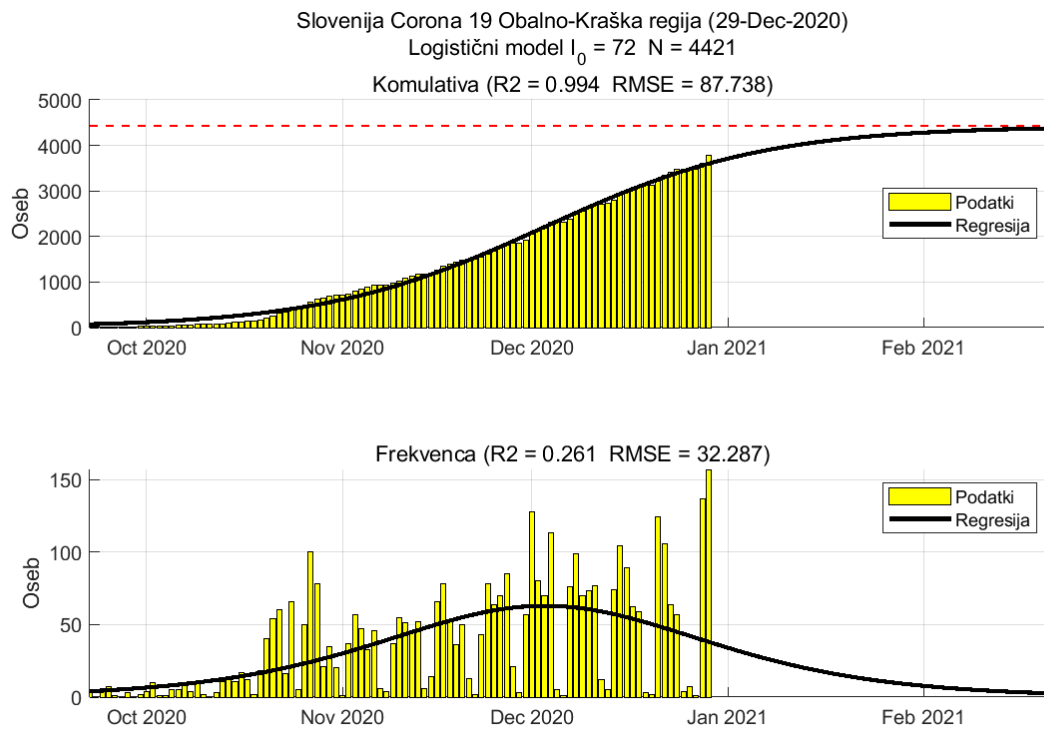

## 2.10. Primorsko-notranjska

Slika 2.19.

## Poglavje 2. Grafi

Slika 2.20.

**Tabela 2.10. Ocene**

	Ocena
Konec vala (99%)	12-Feb-2021
Pojavnost ob koncu vala	1
Končno število potrjenih okužb	2658

2.11. Goriška

Slika 2.21.

## Poglavje 2. Grafi

Slika 2.22.

**Tabela 2.11. Ocene**

	Ocena
Konec vala (99%)	02-Feb-2021
Pojavnost ob koncu vala	2
Končno število potrjenih okužb	4375

2.12. Obalno-Kraška

Slika 2.23.

## Poglavje 2. Grafi

Slika 2.24.

**Tabela 2.12. Ocene**

	Ocena
Konec vala (99%)	22-Feb-2021
Pojavnost ob koncu vala	2
Končno število potrjenih okužb	4421