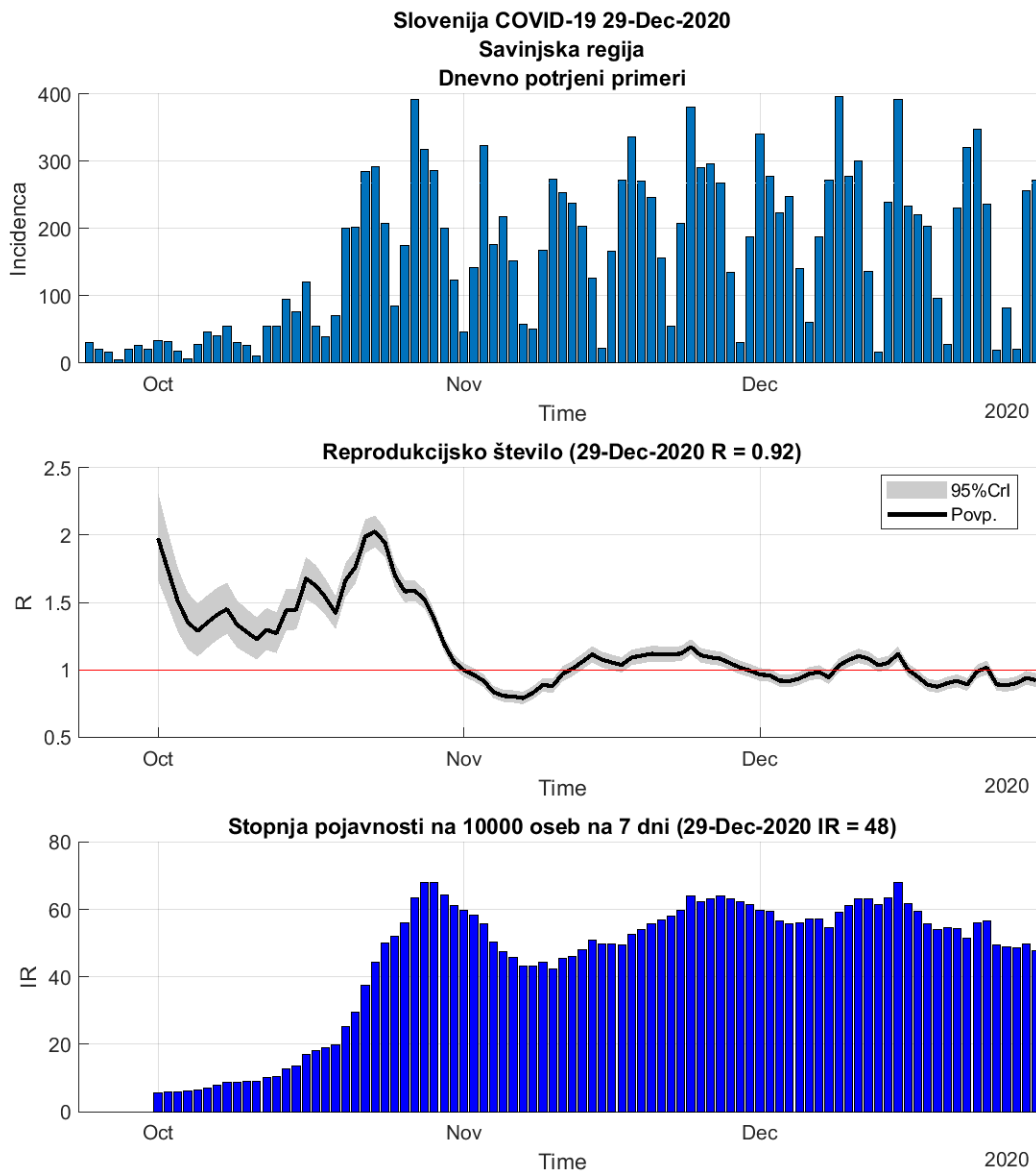

## Poglavje 2. Grafi

Slika 2.4.

**Tabela 2.2. Ocene**

	Ocena
Konec vala (99%)	04-Feb-2021
Pojavnost ob koncu vala	12
Končno število potrjenih okužb	19522

2.3. Koroška

Slika 2.5.

## Poglavje 2. Grafi

Slika 2.6.

**Tabela 2.3. Ocene**

	Ocena
Konec vala (99%)	03-Feb-2021
Pojavnost ob koncu vala	3
Končno število potrjenih okužb	5144

2.4. Savinjska

Slika 2.7.

## Poglavje 2. Grafi

Slika 2.8.

**Tabela 2.4. Ocene**

	Ocena
Konec vala (99%)	09-Feb-2021
Pojavnost ob koncu vala	9
Končno število potrjenih okužb	16968

2.5. Zasavska

Slika 2.9.

## Poglavje 2. Grafi

Slika 2.10.

**Tabela 2.5. Ocene**

	Ocena
Konec vala (99%)	14-Feb-2021
Pojavnost ob koncu vala	1
Končno število potrjenih okužb	3228

2.6. Posavska

Slika 2.11.