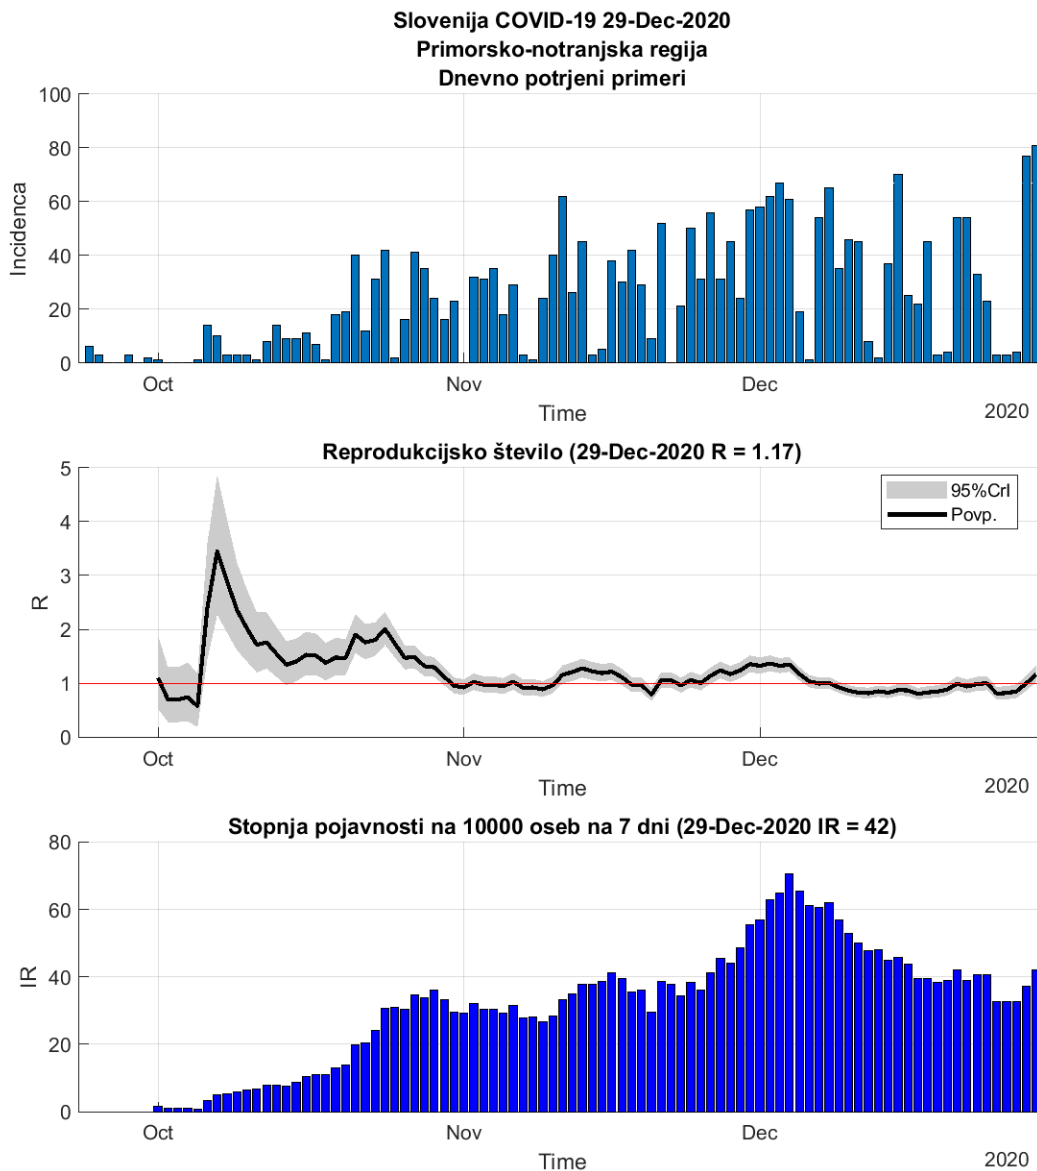

## Poglavje 2. Grafi

Slika 2.16.

**Tabela 2.8. Ocene**

	<b>Ocena</b>
Konec vala (99%)	20-Jan-2021
Pojavnost ob koncu vala	17
Končno število potrjenih okužb	25943

## 2.9. Gorenjska

Slika 2.17.

## Poglavje 2. Grafi

Slika 2.18.

**Tabela 2.9. Ocene**

	<b>Ocena</b>
Konec vala (99%)	02-Jan-2021
Pojavnost ob koncu vala	10
Končno število potrjenih okužb	12299

## 2.10. Primorsko-notranjska

Slika 2.19.