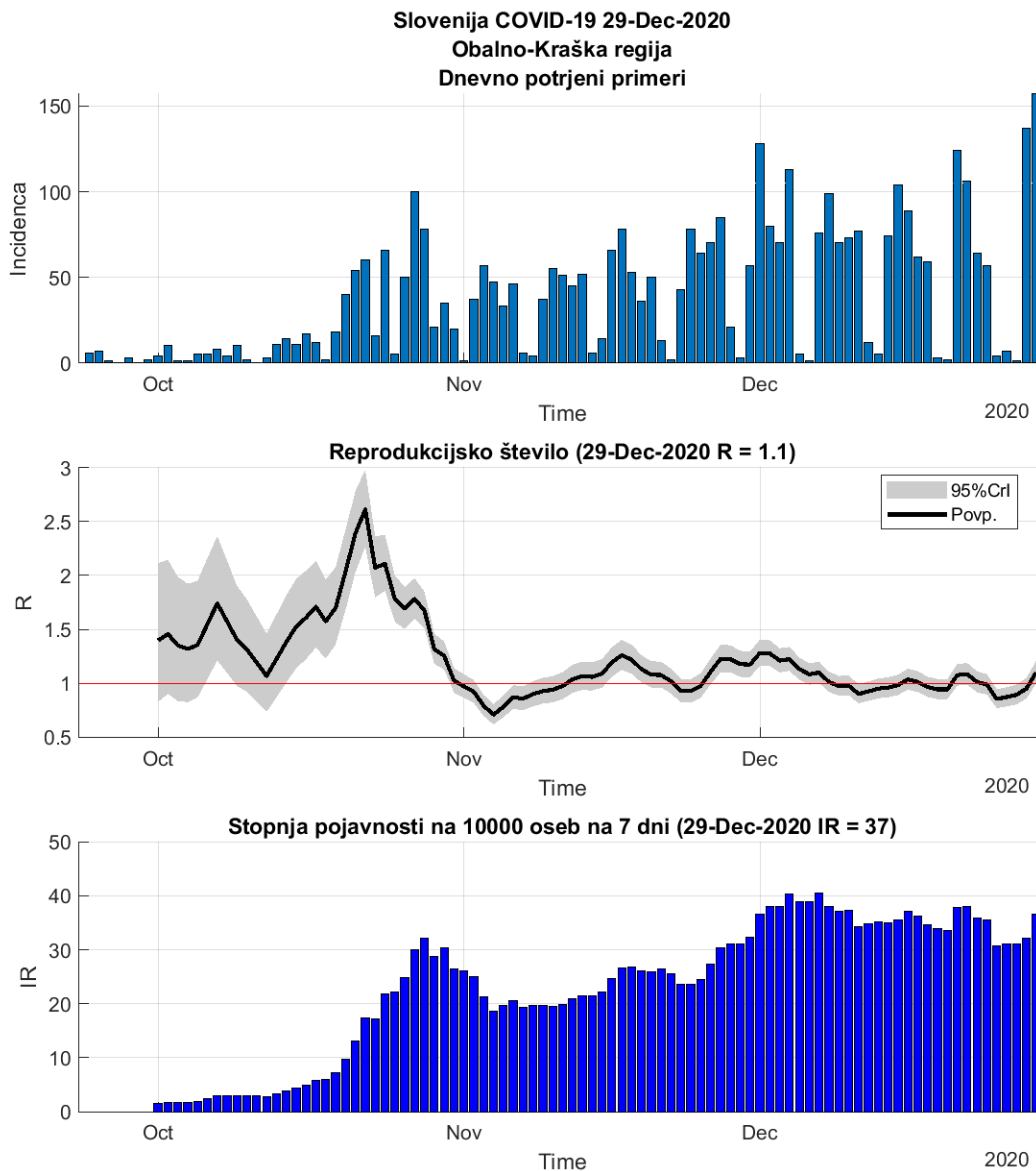

## Poglavje 2. Grafi

Slika 2.20.

**Tabela 2.10. Ocene**

	Ocena
Konec vala (99%)	12-Feb-2021
Pojavnost ob koncu vala	1
Končno število potrjenih okužb	2658

2.11. Goriška

Slika 2.21.

## Poglavje 2. Grafi

Slika 2.22.

**Tabela 2.11. Ocene**

	Ocena
Konec vala (99%)	02-Feb-2021
Pojavnost ob koncu vala	2
Končno število potrjenih okužb	4375

2.12. Obalno-Kraška

Slika 2.23.

## Poglavje 2. Grafi

Slika 2.24.

**Tabela 2.12. Ocene**

	Ocena
Konec vala (99%)	22-Feb-2021
Pojavnost ob koncu vala	2
Končno število potrjenih okužb	4421