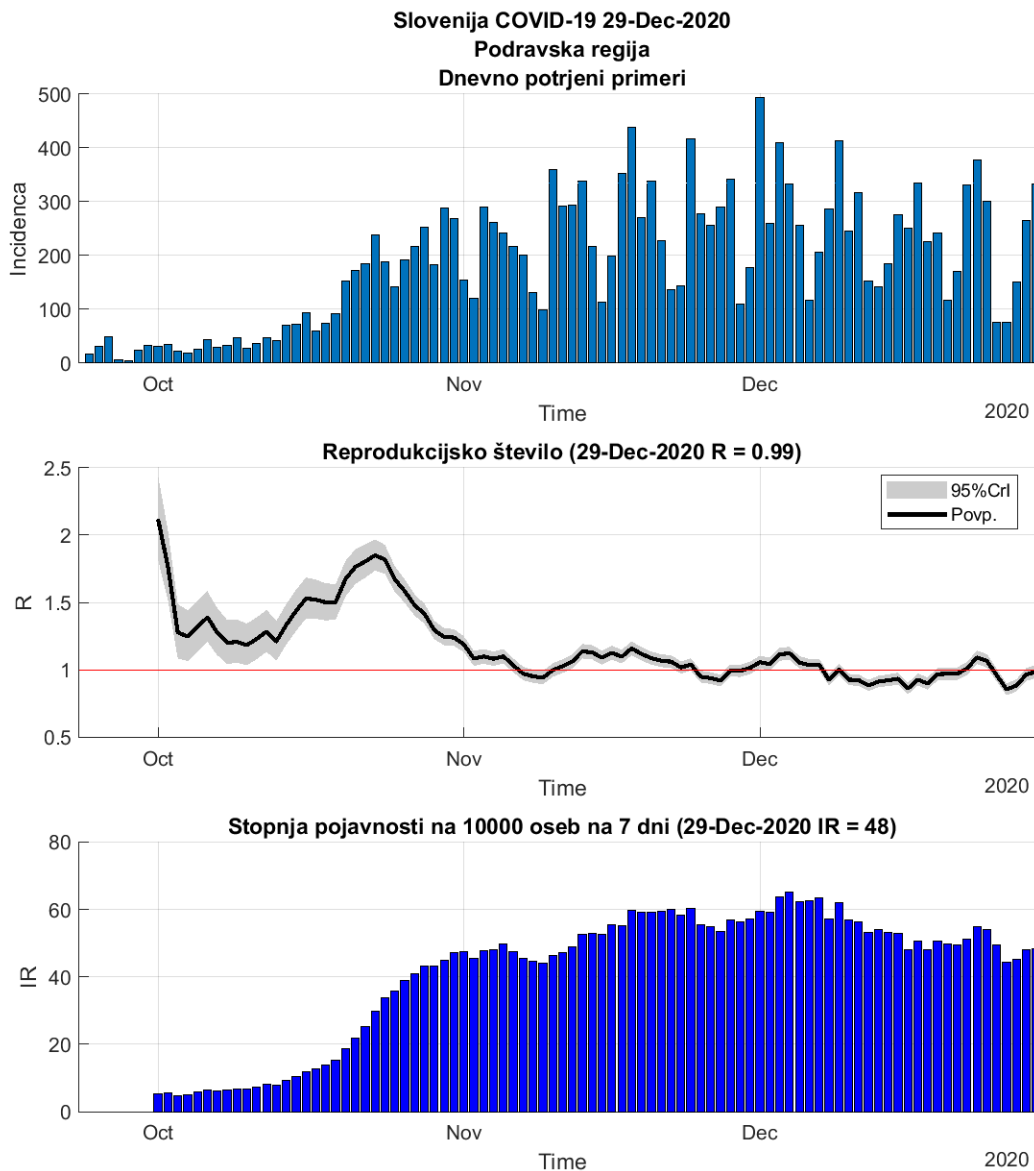

2.2. Podravska