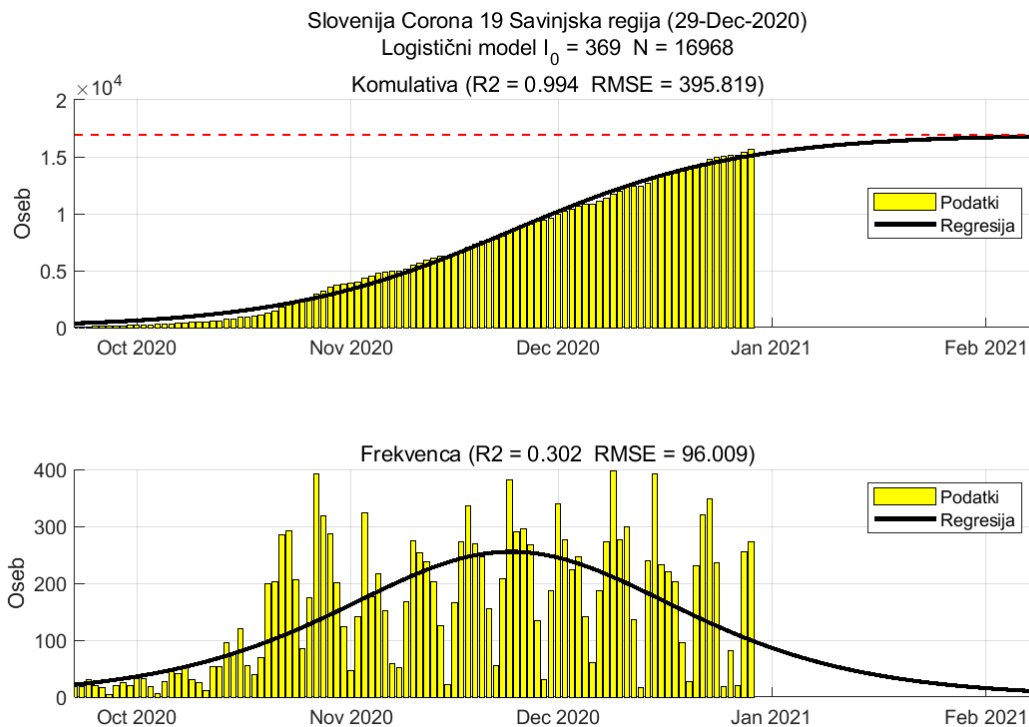

## Poglavje 2. Grafi

Slika 2.4.

**Tabela 2.2. Ocene**

	Ocena
Konec vala (99%)	04-Feb-2021
Pojavnost ob koncu vala	12
Končno število potrjenih okužb	19522

2.3. Koroška

Slika 2.5.

## Poglavje 2. Grafi

Slika 2.6.

**Tabela 2.3. Ocene**

	Ocena
Konec vala (99%)	03-Feb-2021
Pojavnost ob koncu vala	3
Končno število potrjenih okužb	5144

2.4. Savinjska

Slika 2.7.

## Poglavje 2. Grafi

Slika 2.8.

**Tabela 2.4. Ocene**

	Ocena
Konec vala (99%)	09-Feb-2021
Pojavnost ob koncu vala	9
Končno število potrjenih okužb	16968

2.5. Zasavska

Slika 2.9.

## Poglavje 2. Grafi

Slika 2.10.

**Tabela 2.5. Ocene**

	Ocena
Konec vala (99%)	14-Feb-2021
Pojavnost ob koncu vala	1
Končno število potrjenih okužb	3228

2.6. Posavska

Slika 2.11.