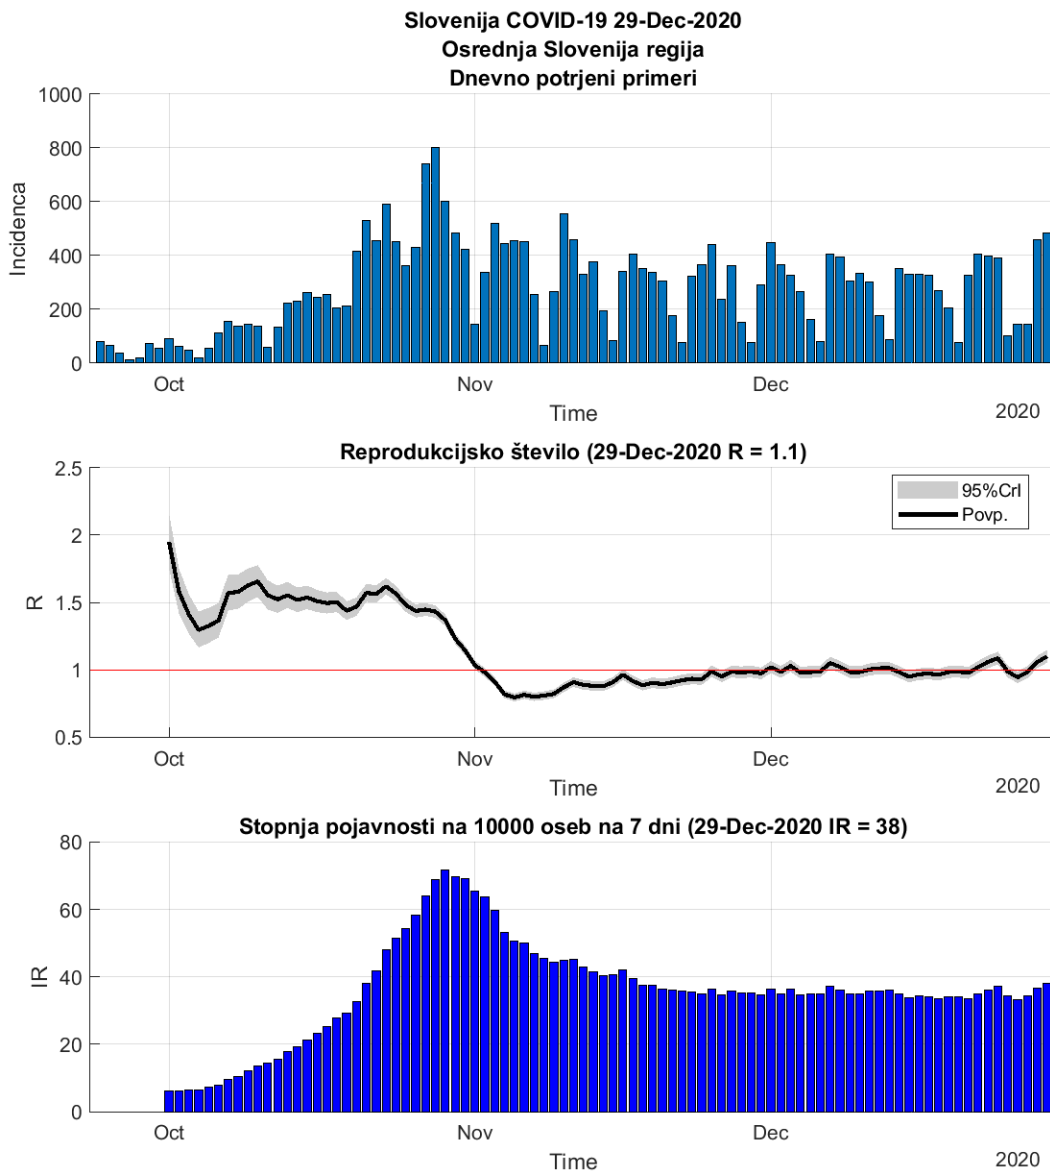

2.8. Osrednja Slovenija