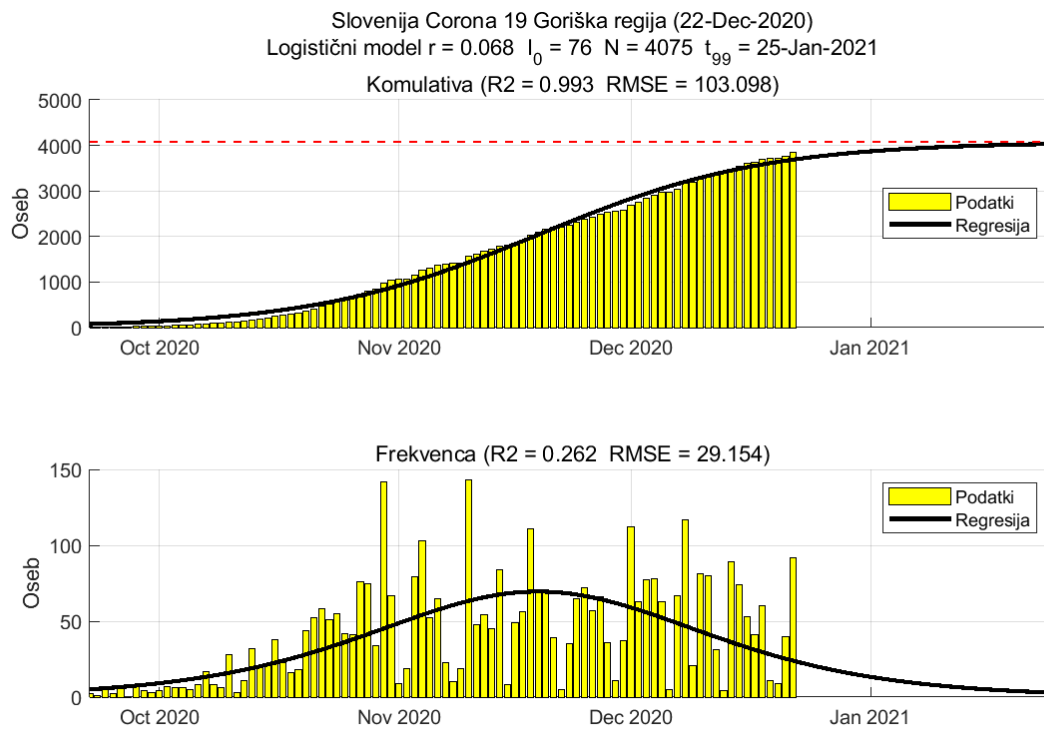

2.7. Jugovzhodna Slovenija

Slika 2.13.

Poglavje 2. Grafi

Slika 2.14.

Tabela 2.7. Ocene

	Ocena
Konec vala (99%)	19-Feb-2021
Pojavnost ob koncu vala	5
Končno število okužb	10013

2.8. Osrednja Slovenija

Slika 2.15.

Poglavje 2. Grafi

Slika 2.16.

Tabela 2.8. Ocene

	Ocena
Konec vala (99%)	10-Jan-2021
Pojavnost ob koncu vala	17
Končno število okužb	24038

2.9. Gorenjska

Slika 2.17.

Poglavje 2. Grafi

Slika 2.18.

Tabela 2.9. Ocene

	Ocena
Konec vala (99%)	27-Dec-2020
Pojavnost ob koncu vala	9
Končno število okužb	11707

2.10. Primorsko-notranjska

Slika 2.19.

Poglavje 2. Grafi

Slika 2.20.

Tabela 2.10. Ocene

	Ocena
Konec vala (99%)	10-Feb-2021
Pojavnost ob koncu vala	1
Končno število okužb	2602

2.11. Goriška

Slika 2.21.

Poglavje 2. Grafi

Slika 2.22.

Tabela 2.11. Ocene

	Ocena
Konec vala (99%)	25-Jan-2021
Pojavnost ob koncu vala	2
Končno število okužb	4075

2.12. Obalno-Kraška

Slika 2.23.