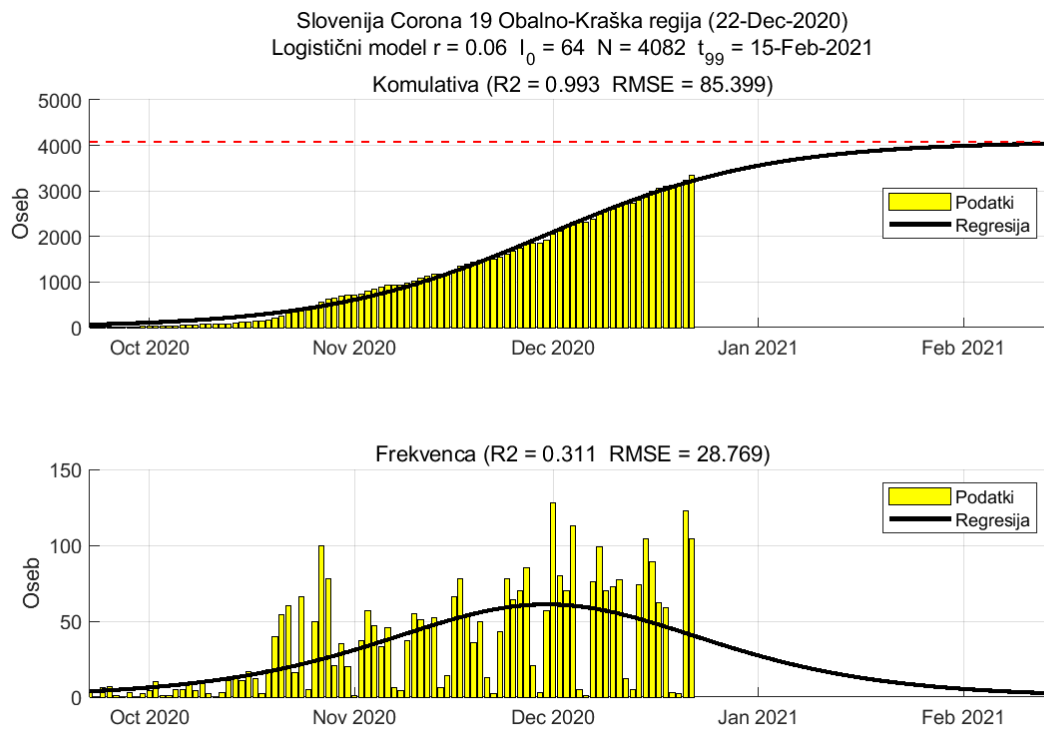

Poglavje 2. Grafi

Slika 2.16.

Tabela 2.8. Ocene

	Ocena
Konec vala (99%)	10-Jan-2021
Pojavnost ob koncu vala	17
Končno število okužb	24038

2.9. Gorenjska

Slika 2.17.

Poglavje 2. Grafi

Slika 2.18.

Tabela 2.9. Ocene

	Ocena
Konec vala (99%)	27-Dec-2020
Pojavnost ob koncu vala	9
Končno število okužb	11707

2.10. Primorsko-notranjska

Slika 2.19.

Poglavje 2. Grafi

Slika 2.20.

Tabela 2.10. Ocene

	Ocena
Konec vala (99%)	10-Feb-2021
Pojavnost ob koncu vala	1
Končno število okužb	2602

2.11. Goriška

Slika 2.21.

Poglavje 2. Grafi

Slika 2.22.

Tabela 2.11. Ocene

	Ocena
Konec vala (99%)	25-Jan-2021
Pojavnost ob koncu vala	2
Končno število okužb	4075

2.12. Obalno-Kraška

Slika 2.23.

Poglavje 2. Grafi

Slika 2.24.

Tabela 2.12. Ocene

	Ocena
Konec vala (99%)	15-Feb-2021
Pojavnost ob koncu vala	2
Končno število okužb	4082