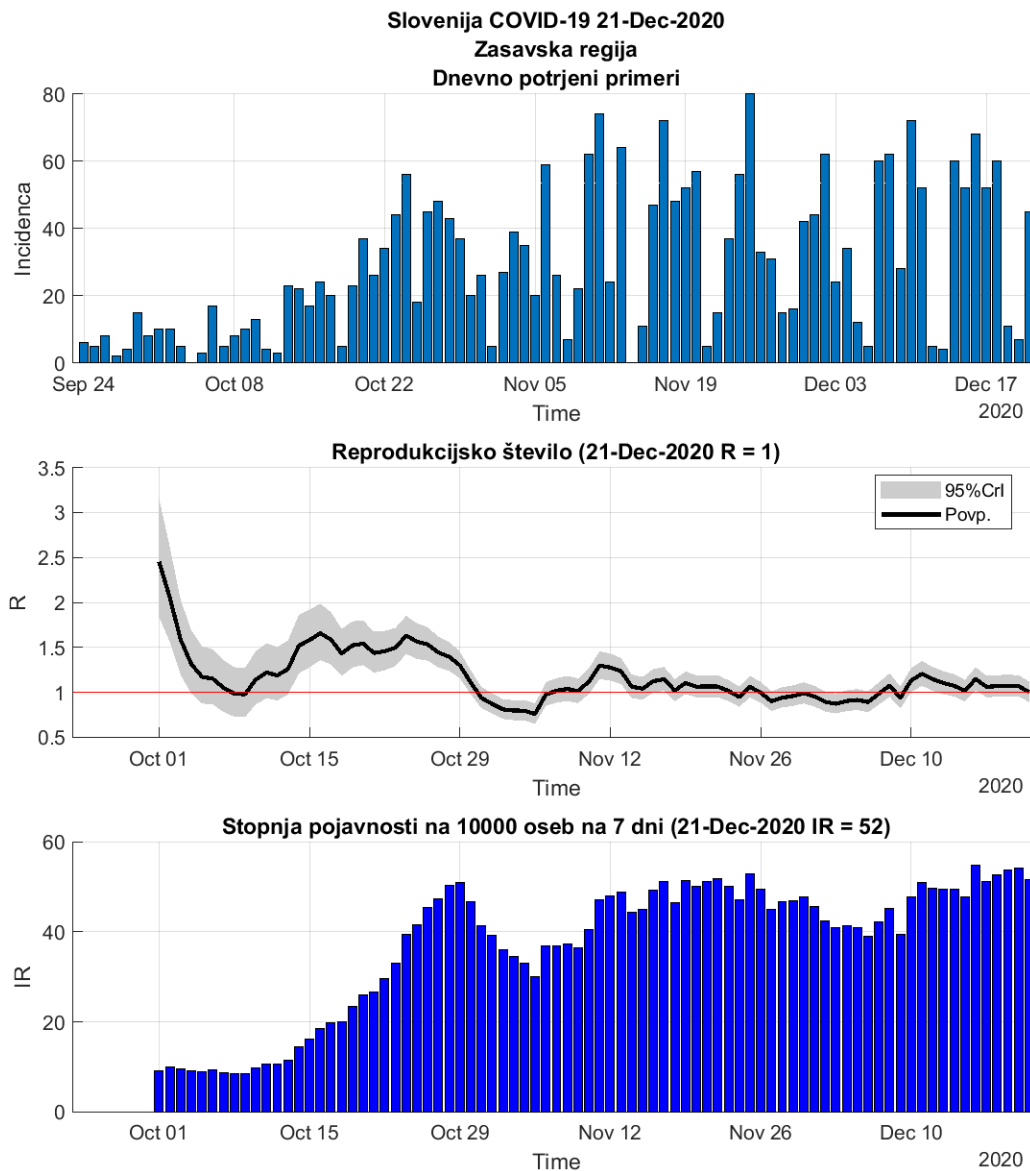

2.3. Koroška

Slika 2.5.

Poglavje 2. Grafi

Slika 2.6.

Tabela 2.3. Ocene

	Ocena
Konec vala (99%)	28-Jan-2021
Pojavnost ob koncu vala	3
Končno število okužb	4882

2.4. Savinjska

Slika 2.7.

Poglavje 2. Grafi

Slika 2.8.

Tabela 2.4. Ocene

	Ocena
Konec vala (99%)	01-Feb-2021
Pojavnost ob koncu vala	10
Končno število okužb	15803

2.5. Zasavska

Slika 2.9.

Poglavje 2. Grafi

Slika 2.10.

Tabela 2.5. Ocene

	Ocena
Konec vala (99%)	05-Feb-2021
Pojavnost ob koncu vala	1
Končno število okužb	2943

2.6. Posavska

Slika 2.11.

Poglavje 2. Grafi

Slika 2.12.

Tabela 2.6. Ocene

	Ocena
Konec vala (99%)	09-Mar-2021
Pojavnost ob koncu vala	3
Končno število okužb	6001

2.7. Jugovzhodna Slovenija

Slika 2.13.

Poglavje 2. Grafi

Slika 2.14.

Tabela 2.7. Ocene

	Ocena
Konec vala (99%)	19-Feb-2021
Pojavnost ob koncu vala	5
Končno število okužb	10013

2.8. Osrednja Slovenija

Slika 2.15.