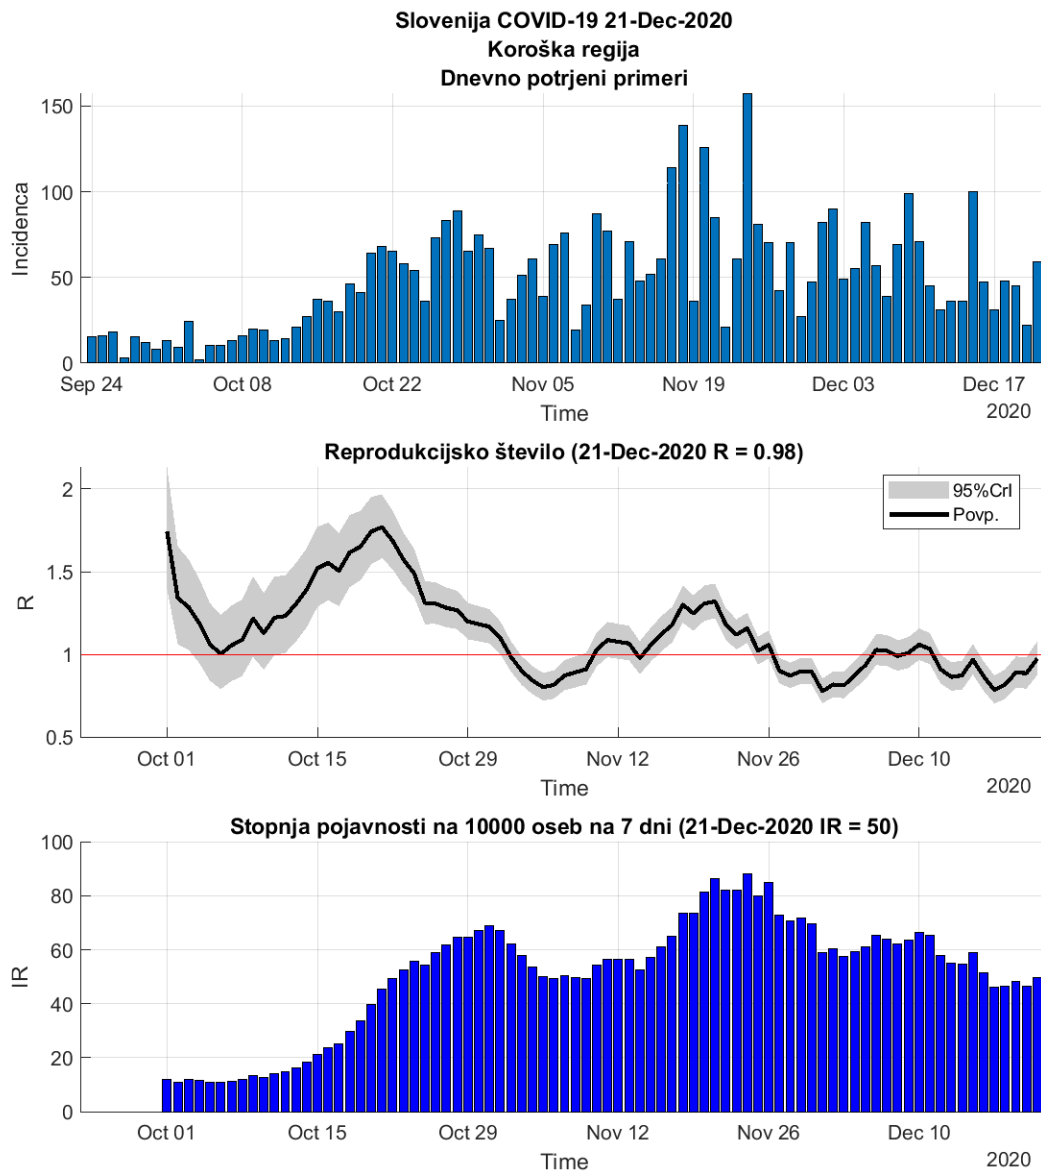

Poglavje 1. Stanje

Tabela 1.1. Ocene stanja

Regija	Skupaj	Aktivni	7 povp	Razšir.	Incidenca	Prirast %	R	Prirast %
Goriška	3964	686	44	335	26	+6.3	0.85	+10.1
Gorenjska	12785	1480	95	615	32	-5.4	0.86	-3.2
Osrednja Slovenija	26271	3808	276	474	35	+3.9	1.02	+4.3
Obalno-Kraška	3449	857	63	295	38	+0.0	1.08	+0.5
Primorsko-notranjska	2326	450	30	438	39	-7.2	0.94	-5.1
Koroška	4665	736	45	659	45	-9.9	0.90	-8.0
Podravska	17160	3391	238	526	51	+3.2	1.01	+3.9
Savinjska	15203	3084	190	588	51	-5.2	0.89	-3.2
Zasavska	2852	580	44	499	54	+4.1	1.03	+3.0
Pomurska	8151	1446	99	713	60	-7.1	0.94	-6.7
Posavska	4011	1066	74	528	68	+12.9	1.01	+15.9
Jugovzhodna Slovenija	8554	2187	157	586	76	+0.9	1.04	+1.1

Tabela 2.1. Ocene

	Ocena
Konec vala (99%)	18-Jan-2021
Pojavnost ob koncu vala	5
Končno število okužb	8036

2.2. Podravska

Slika 2.3.

Poglavje 2. Grafi

Slika 2.4.

Tabela 2.2. Ocene

	Ocena
Konec vala (99%)	29-Jan-2021
Pojavnost ob koncu vala	12
Končno število okužb	18299

2.3. Koroška

Slika 2.5.

Poglavje 2. Grafi

Slika 2.6.

Tabela 2.3. Ocene

	Ocena
Konec vala (99%)	28-Jan-2021
Pojavnost ob koncu vala	3
Končno število okužb	4882

2.4. Savinjska

Slika 2.7.

Poglavje 2. Grafi

Slika 2.8.

Tabela 2.4. Ocene

	Ocena
Konec vala (99%)	01-Feb-2021
Pojavnost ob koncu vala	10
Končno število okužb	15803

2.5. Zasavska

Slika 2.9.

Poglavje 2. Grafi

Slika 2.10.