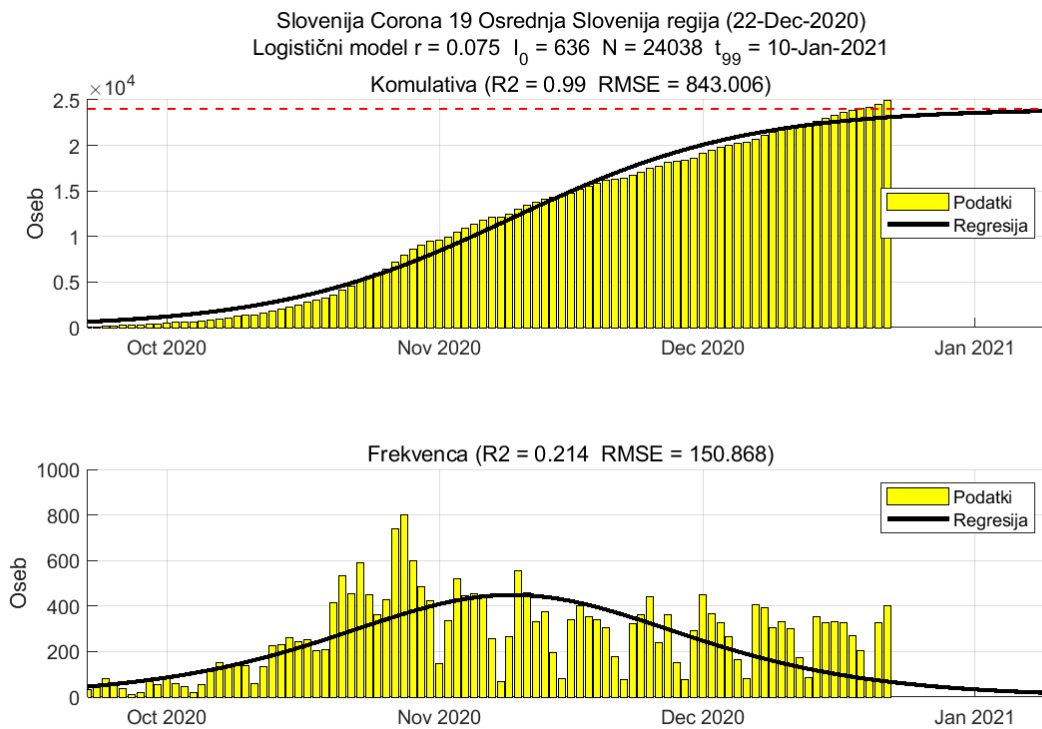

Poglavje 2. Grafi

Slika 2.8.

Tabela 2.4. Ocene

	Ocena
Konec vala (99%)	01-Feb-2021
Pojavnost ob koncu vala	10
Končno število okužb	15803

2.5. Zasavska

Slika 2.9.

Poglavje 2. Grafi

Slika 2.10.

Tabela 2.5. Ocene

	Ocena
Konec vala (99%)	05-Feb-2021
Pojavnost ob koncu vala	1
Končno število okužb	2943

2.6. Posavska

Slika 2.11.

Poglavje 2. Grafi

Slika 2.12.

Tabela 2.6. Ocene

	Ocena
Konec vala (99%)	09-Mar-2021
Pojavnost ob koncu vala	3
Končno število okužb	6001

2.7. Jugovzhodna Slovenija

Slika 2.13.

Poglavje 2. Grafi

Slika 2.14.

Tabela 2.7. Ocene

	Ocena
Konec vala (99%)	19-Feb-2021
Pojavnost ob koncu vala	5
Končno število okužb	10013

2.8. Osrednja Slovenija

Slika 2.15.

Poglavje 2. Grafi

Slika 2.16.

Tabela 2.8. Ocene

	Ocena
Konec vala (99%)	10-Jan-2021
Pojavnost ob koncu vala	17
Končno število okužb	24038

2.9. Gorenjska

Slika 2.17.

Poglavje 2. Grafi

Slika 2.18.