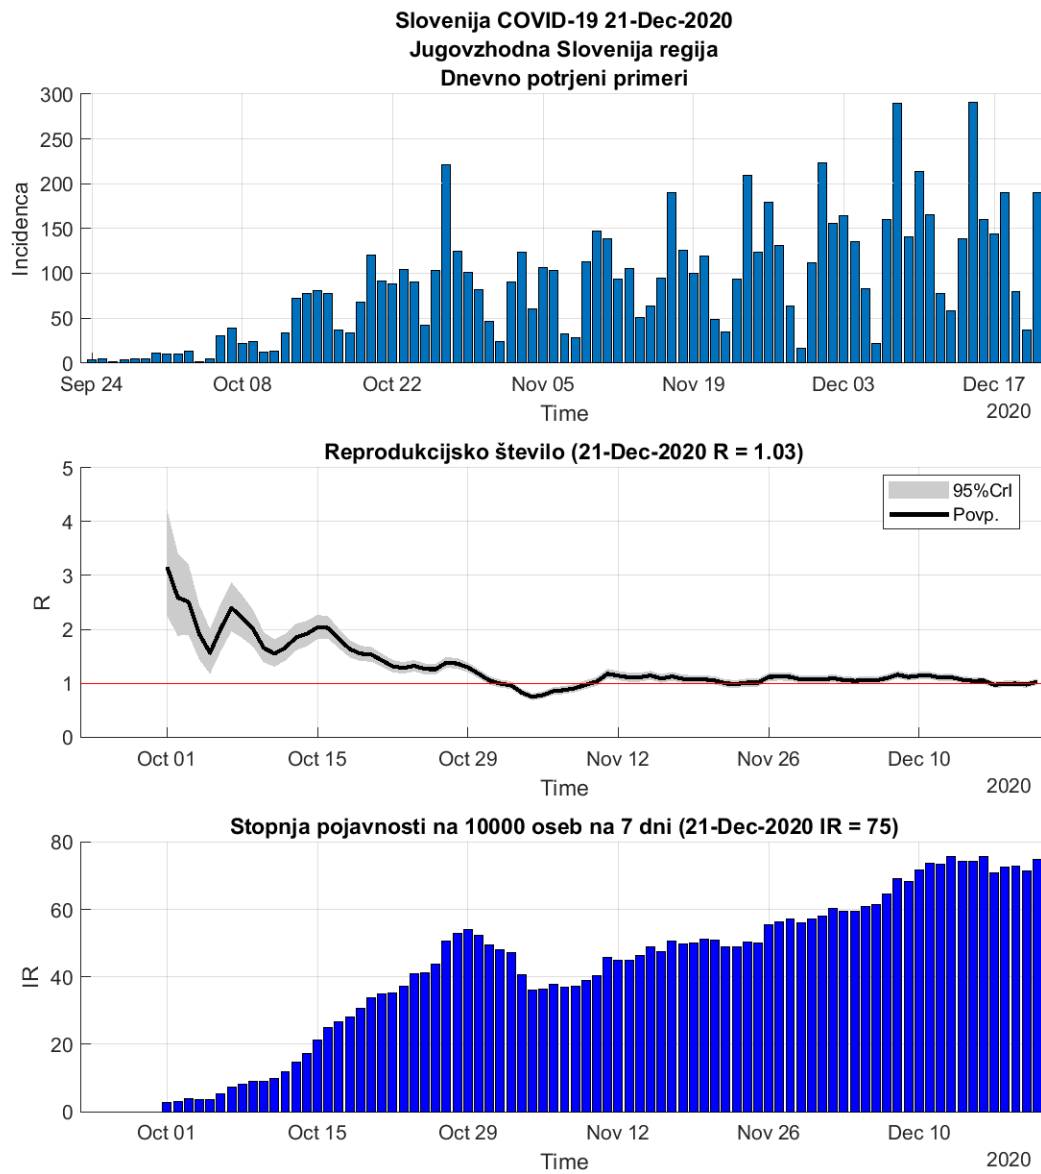

Poglavje 1. Stanje

Tabela 1.1. Ocene stanja

Regija	Skupaj	Aktivni	7 povp	Razšir.	Incidenca	Prirast %	R	Prirast %
Goriška	3964	686	44	335	26	+6.3	0.85	+10.1
Gorenjska	12785	1480	95	615	32	-5.4	0.86	-3.2
Osrednja Slovenija	26271	3808	276	474	35	+3.9	1.02	+4.3
Obalno-Kraška	3449	857	63	295	38	+0.0	1.08	+0.5
Primorsko-notranjska	2326	450	30	438	39	-7.2	0.94	-5.1
Koroška	4665	736	45	659	45	-9.9	0.90	-8.0
Podravska	17160	3391	238	526	51	+3.2	1.01	+3.9
Savinjska	15203	3084	190	588	51	-5.2	0.89	-3.2
Zasavska	2852	580	44	499	54	+4.1	1.03	+3.0
Pomurska	8151	1446	99	713	60	-7.1	0.94	-6.7
Posavska	4011	1066	74	528	68	+12.9	1.01	+15.9
Jugovzhodna Slovenija	8554	2187	157	586	76	+0.9	1.04	+1.1

Poglavje 2. Grafi

Slika 2.8.

Tabela 2.4. Ocene

	Ocena
Konec vala (99%)	01-Feb-2021
Pojavnost ob koncu vala	10
Končno število okužb	15803

2.5. Zasavska

Slika 2.9.

Poglavje 2. Grafi

Slika 2.10.

Tabela 2.5. Ocene

	Ocena
Konec vala (99%)	05-Feb-2021
Pojavnost ob koncu vala	1
Končno število okužb	2943

2.6. Posavska

Slika 2.11.

Poglavje 2. Grafi

Slika 2.12.

Tabela 2.6. Ocene

	Ocena
Konec vala (99%)	09-Mar-2021
Pojavnost ob koncu vala	3
Končno število okužb	6001

2.7. Jugovzhodna Slovenija

Slika 2.13.

Poglavje 2. Grafi

Slika 2.14.

Tabela 2.7. Ocene

	Ocena
Konec vala (99%)	19-Feb-2021
Pojavnost ob koncu vala	5
Končno število okužb	10013

2.8. Osrednja Slovenija

Slika 2.15.