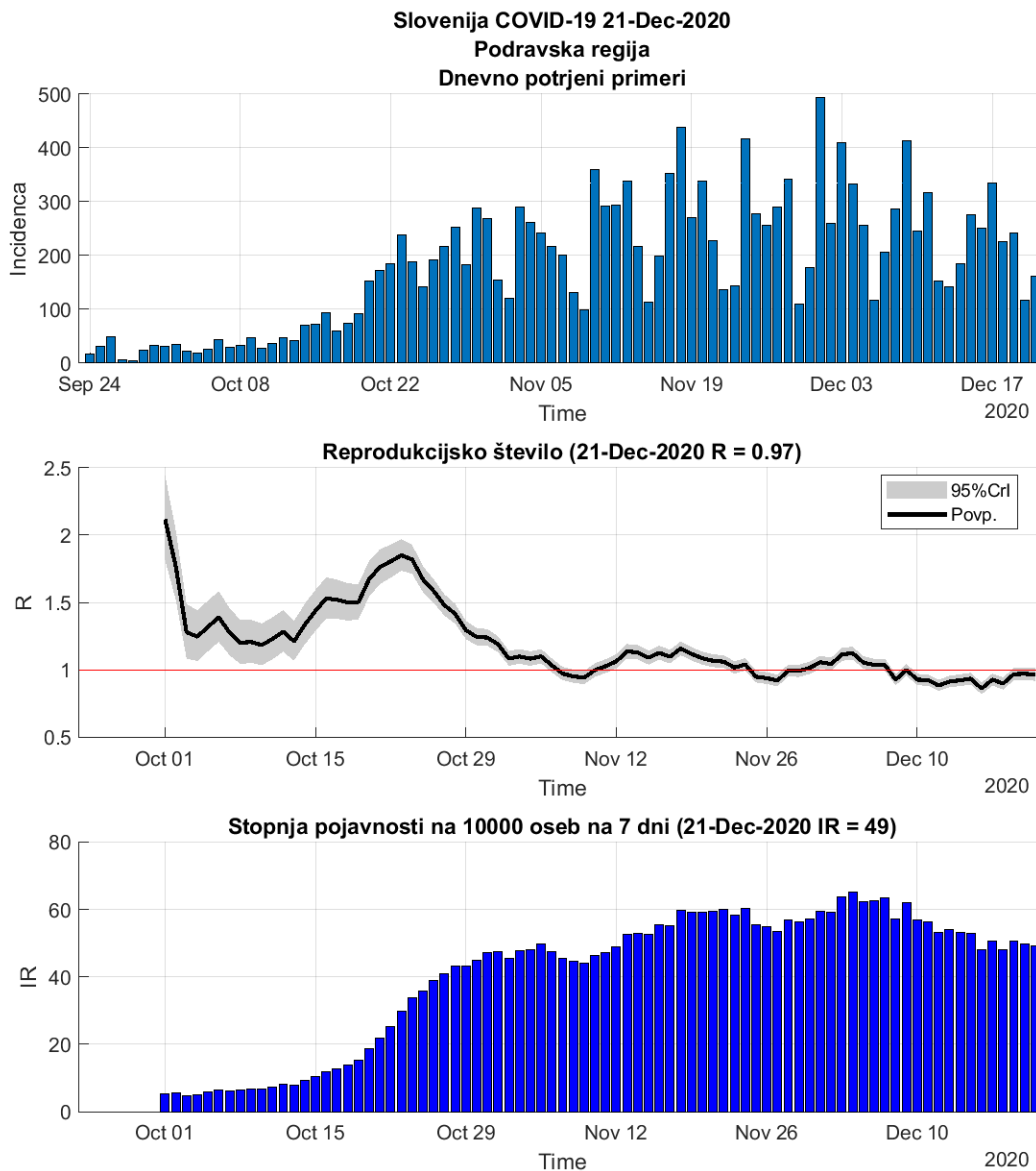

Poglavje 1. Stanje

Tabela 1.1. Ocene stanja

Regija	Skupaj	Aktivni	7 povp	Razšir.	Incidenca	Prirast %	R	Prirast %
Goriška	3964	686	44	335	26	+6.3	0.85	+10.1
Gorenjska	12785	1480	95	615	32	-5.4	0.86	-3.2
Osrednja Slovenija	26271	3808	276	474	35	+3.9	1.02	+4.3
Obalno-Kraška	3449	857	63	295	38	+0.0	1.08	+0.5
Primorsko-notranjska	2326	450	30	438	39	-7.2	0.94	-5.1
Koroška	4665	736	45	659	45	-9.9	0.90	-8.0
Podravska	17160	3391	238	526	51	+3.2	1.01	+3.9
Savinjska	15203	3084	190	588	51	-5.2	0.89	-3.2
Zasavska	2852	580	44	499	54	+4.1	1.03	+3.0
Pomurska	8151	1446	99	713	60	-7.1	0.94	-6.7
Posavska	4011	1066	74	528	68	+12.9	1.01	+15.9
Jugovzhodna Slovenija	8554	2187	157	586	76	+0.9	1.04	+1.1

Razširjenost na 10000

Incidenca na 10000 oseb na 7 dni

R 7 dnevno povprečje

Poglavje 2. Grafi

2.1. Pomurska

Slika 2.1.

Poglavje 2. Grafi

Slika 2.2.

Tabela 2.1. Ocene

	Ocena
Konec vala (99%)	18-Jan-2021
Pojavnost ob koncu vala	5
Končno število okužb	8036

2.2. Podravska

Slika 2.3.

Poglavje 2. Grafi

Slika 2.4.

Tabela 2.2. Ocene

	Ocena
Konec vala (99%)	29-Jan-2021
Pojavnost ob koncu vala	12
Končno število okužb	18299

2.3. Koroška

Slika 2.5.

Poglavje 2. Grafi

Slika 2.6.

Tabela 2.3. Ocene

	Ocena
Konec vala (99%)	28-Jan-2021
Pojavnost ob koncu vala	3
Končno število okužb	4882

2.4. Savinjska

Slika 2.7.