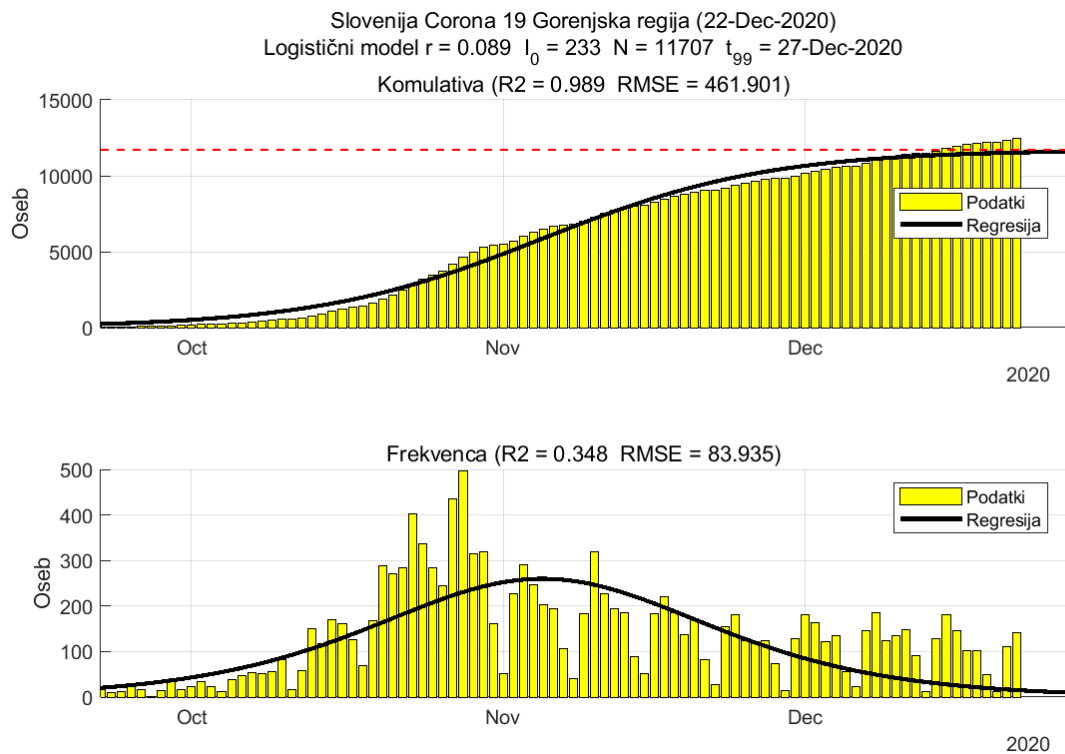

Tabela 2.5. Ocene

	Ocena
Konec vala (99%)	05-Feb-2021
Pojavnost ob koncu vala	1
Končno število okužb	2943

2.6. Posavska

Slika 2.11.

Poglavje 2. Grafi

Slika 2.12.

Tabela 2.6. Ocene

	Ocena
Konec vala (99%)	09-Mar-2021
Pojavnost ob koncu vala	3
Končno število okužb	6001

2.7. Jugovzhodna Slovenija

Slika 2.13.

Poglavje 2. Grafi

Slika 2.14.

Tabela 2.7. Ocene

	Ocena
Konec vala (99%)	19-Feb-2021
Pojavnost ob koncu vala	5
Končno število okužb	10013

2.8. Osrednja Slovenija

Slika 2.15.

Poglavje 2. Grafi

Slika 2.16.

Tabela 2.8. Ocene

	Ocena
Konec vala (99%)	10-Jan-2021
Pojavnost ob koncu vala	17
Končno število okužb	24038

2.9. Gorenjska

Slika 2.17.

Poglavje 2. Grafi

Slika 2.18.

Tabela 2.9. Ocene

	Ocena
Konec vala (99%)	27-Dec-2020
Pojavnost ob koncu vala	9
Končno število okužb	11707

2.10. Primorsko-notranjska

Slika 2.19.

Poglavje 2. Grafi

Slika 2.20.

Tabela 2.10. Ocene

	Ocena
Konec vala (99%)	10-Feb-2021
Pojavnost ob koncu vala	1
Končno število okužb	2602