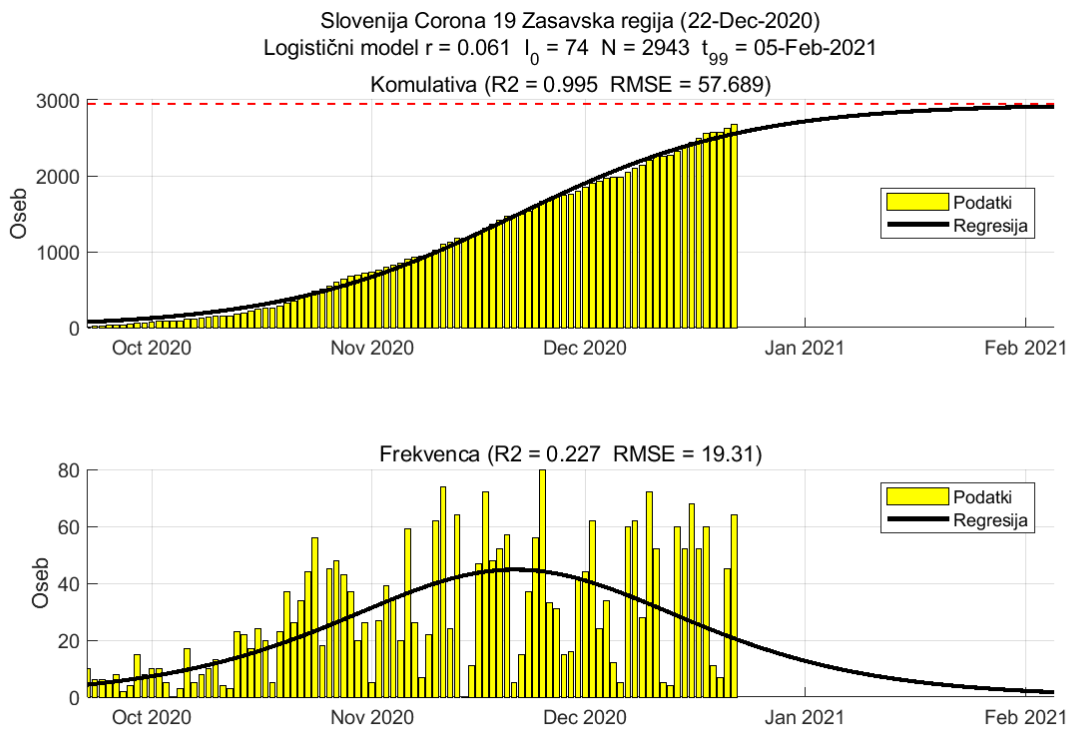

2.3. Koroška

Slika 2.5.

Poglavje 2. Grafi

Slika 2.6.

Tabela 2.3. Ocene

	Ocena
Konec vala (99%)	28-Jan-2021
Pojavnost ob koncu vala	3
Končno število okužb	4882

2.4. Savinjska

Slika 2.7.

Poglavje 2. Grafi

Slika 2.8.

Tabela 2.4. Ocene

	Ocena
Konec vala (99%)	01-Feb-2021
Pojavnost ob koncu vala	10
Končno število okužb	15803

2.5. Zasavska

Slika 2.9.

Poglavje 2. Grafi

Slika 2.10.

Tabela 2.5. Ocene

	Ocena
Konec vala (99%)	05-Feb-2021
Pojavnost ob koncu vala	1
Končno število okužb	2943

2.6. Posavska

Slika 2.11.

Poglavje 2. Grafi

Slika 2.12.

Tabela 2.6. Ocene

	Ocena
Konec vala (99%)	09-Mar-2021
Pojavnost ob koncu vala	3
Končno število okužb	6001

2.7. Jugovzhodna Slovenija

Slika 2.13.

Poglavje 2. Grafi

Slika 2.14.

Tabela 2.7. Ocene

	Ocena
Konec vala (99%)	19-Feb-2021
Pojavnost ob koncu vala	5
Končno število okužb	10013

2.8. Osrednja Slovenija

Slika 2.15.