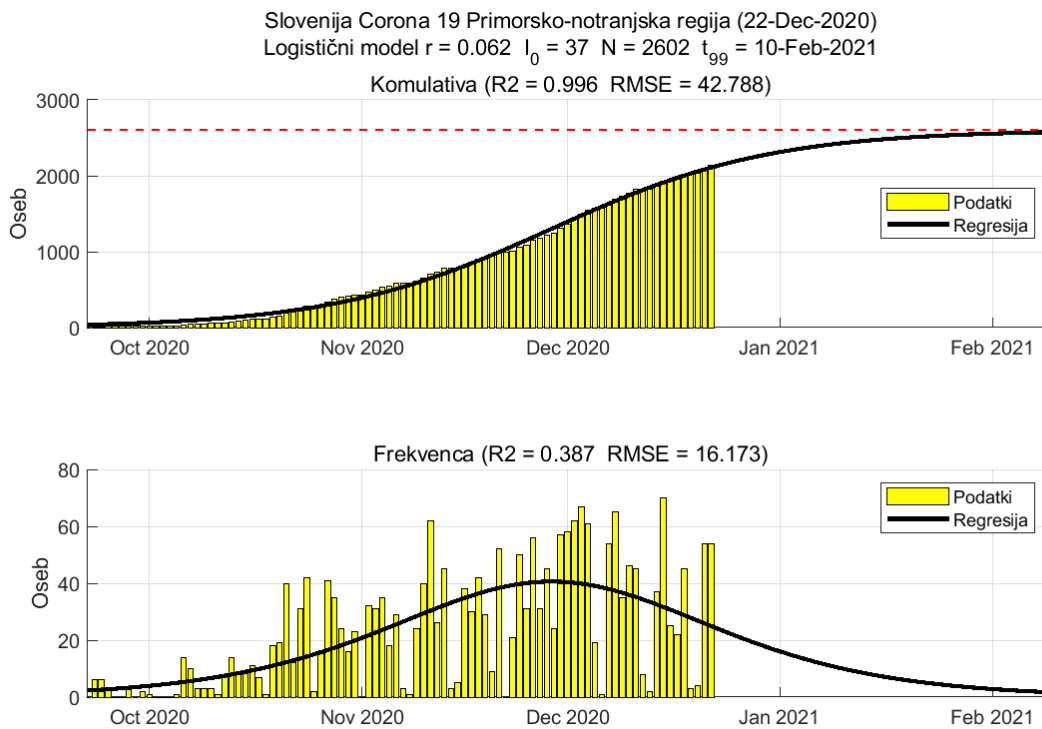

2.7. Jugovzhodna Slovenija

Slika 2.13.

Poglavje 2. Grafi

Slika 2.14.

Tabela 2.7. Ocene

	Ocena
Konec vala (99%)	19-Feb-2021
Pojavnost ob koncu vala	5
Končno število okužb	10013

2.8. Osrednja Slovenija

Slika 2.15.

Poglavje 2. Grafi

Slika 2.16.

Tabela 2.8. Ocene

	Ocena
Konec vala (99%)	10-Jan-2021
Pojavnost ob koncu vala	17
Končno število okužb	24038

2.9. Gorenjska

Slika 2.17.

Poglavje 2. Grafi

Slika 2.18.

Tabela 2.9. Ocene

	Ocena
Konec vala (99%)	27-Dec-2020
Pojavnost ob koncu vala	9
Končno število okužb	11707

2.10. Primorsko-notranjska

Slika 2.19.

Poglavje 2. Grafi

Slika 2.20.

Tabela 2.10. Ocene

	Ocena
Konec vala (99%)	10-Feb-2021
Pojavnost ob koncu vala	1
Končno število okužb	2602

2.11. Goriška

Slika 2.21.

Poglavje 2. Grafi

Slika 2.22.

Tabela 2.11. Ocene

	Ocena
Konec vala (99%)	25-Jan-2021
Pojavnost ob koncu vala	2
Končno število okužb	4075

2.12. Obalno-Kraška

Slika 2.23.