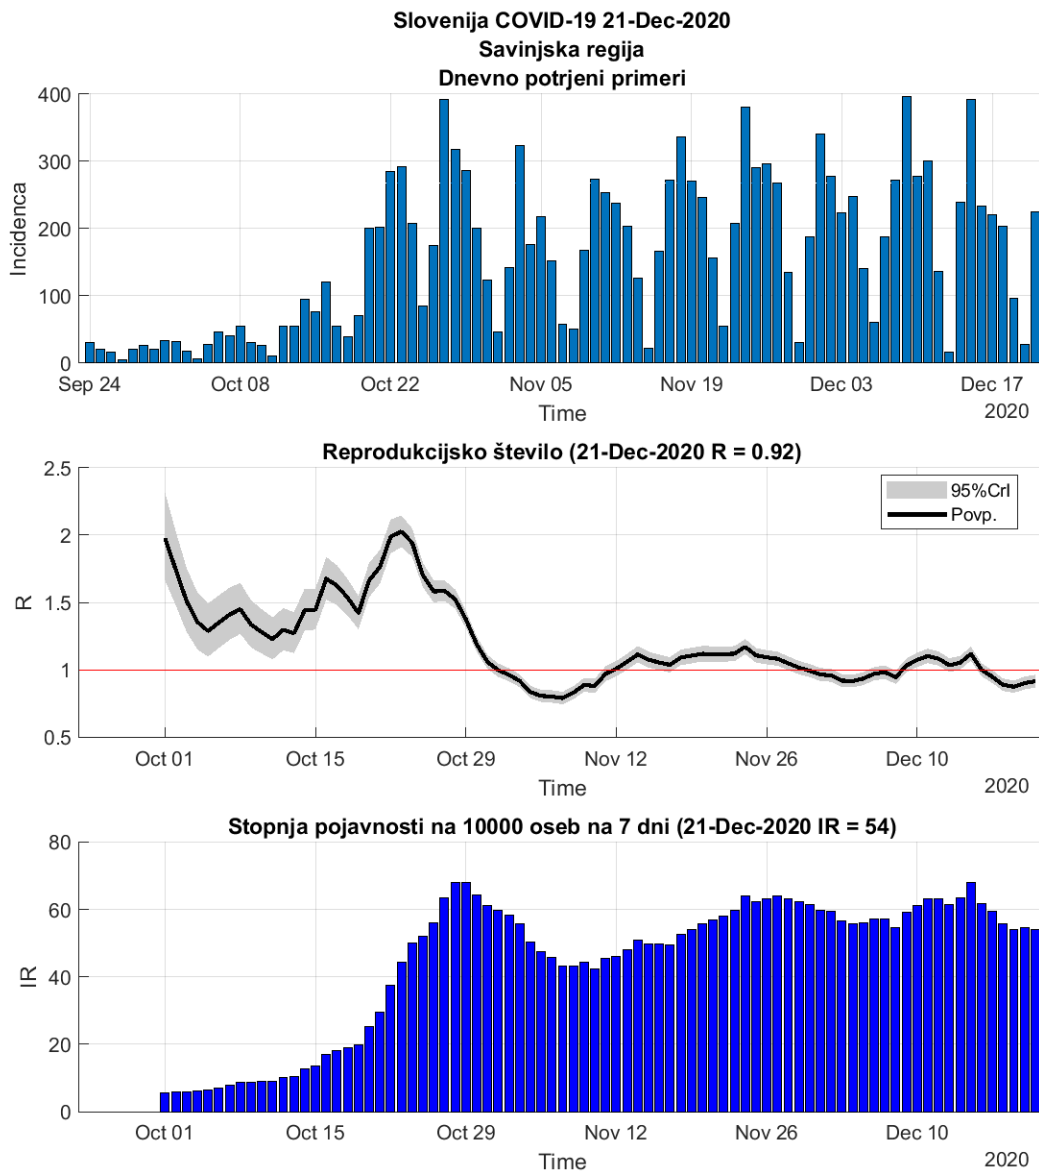

Tabela 2.1. Ocene

	Ocena
Konec vala (99%)	18-Jan-2021
Pojavnost ob koncu vala	5
Končno število okužb	8036

2.2. Podravska

Slika 2.3.

Poglavje 2. Grafi

Slika 2.4.

Tabela 2.2. Ocene

	Ocena
Konec vala (99%)	29-Jan-2021
Pojavnost ob koncu vala	12
Končno število okužb	18299

2.3. Koroška

Slika 2.5.

Poglavje 2. Grafi

Slika 2.6.

Tabela 2.3. Ocene

	Ocena
Konec vala (99%)	28-Jan-2021
Pojavnost ob koncu vala	3
Končno število okužb	4882

2.4. Savinjska

Slika 2.7.

Poglavje 2. Grafi

Slika 2.8.

Tabela 2.4. Ocene

	Ocena
Konec vala (99%)	01-Feb-2021
Pojavnost ob koncu vala	10
Končno število okužb	15803

2.5. Zasavska

Slika 2.9.

Poglavje 2. Grafi

Slika 2.10.

Tabela 2.5. Ocene

	Ocena
Konec vala (99%)	05-Feb-2021
Pojavnost ob koncu vala	1
Končno število okužb	2943

2.6. Posavska

Slika 2.11.

Poglavje 2. Grafi

Slika 2.12.

Tabela 2.6. Ocene

	Ocena
Konec vala (99%)	09-Mar-2021
Pojavnost ob koncu vala	3
Končno število okužb	6001