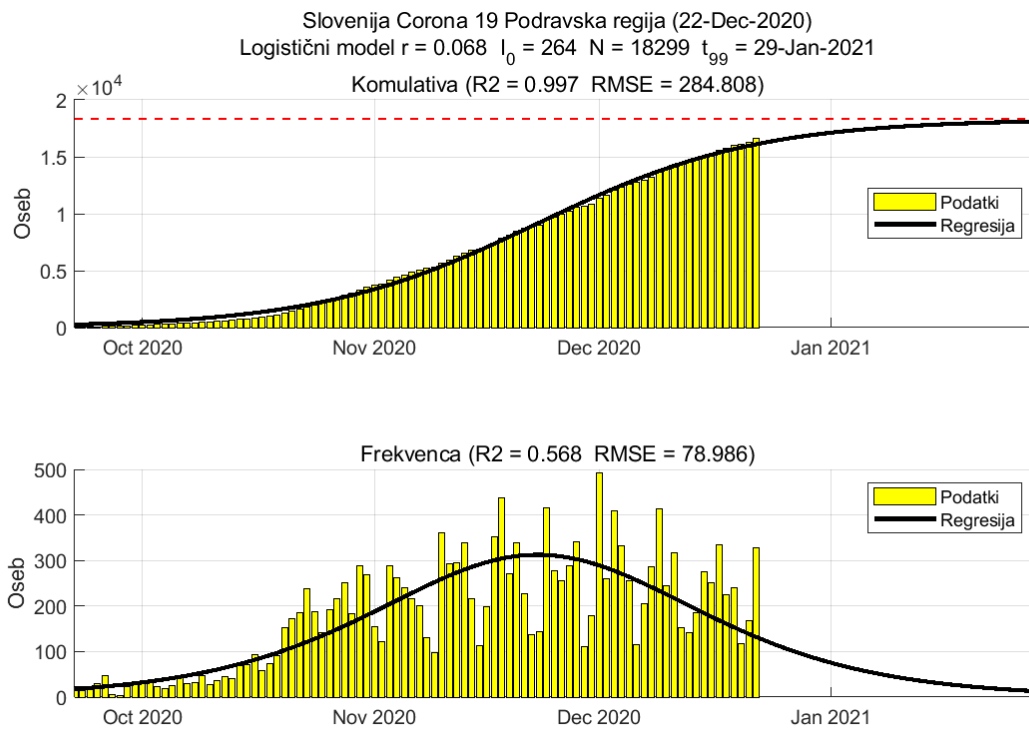

Poglavje 1. Stanje

Tabela 1.1. Ocene stanja

Regija	Skupaj	Aktivni	7 povp	Razšir.	Incidenca	Prirast %	R	Prirast %
Goriška	3964	686	44	335	26	+6.3	0.85	+10.1
Gorenjska	12785	1480	95	615	32	-5.4	0.86	-3.2
Osrednja Slovenija	26271	3808	276	474	35	+3.9	1.02	+4.3
Obalno-Kraška	3449	857	63	295	38	+0.0	1.08	+0.5
Primorsko-notranjska	2326	450	30	438	39	-7.2	0.94	-5.1
Koroška	4665	736	45	659	45	-9.9	0.90	-8.0
Podravska	17160	3391	238	526	51	+3.2	1.01	+3.9
Savinjska	15203	3084	190	588	51	-5.2	0.89	-3.2
Zasavska	2852	580	44	499	54	+4.1	1.03	+3.0
Pomurska	8151	1446	99	713	60	-7.1	0.94	-6.7
Posavska	4011	1066	74	528	68	+12.9	1.01	+15.9
Jugovzhodna Slovenija	8554	2187	157	586	76	+0.9	1.04	+1.1

Tabela 2.1. Ocene

	Ocena
Konec vala (99%)	18-Jan-2021
Pojavnost ob koncu vala	5
Končno število okužb	8036

2.2. Podravska

Slika 2.3.

Poglavje 2. Grafi

Slika 2.4.

Tabela 2.2. Ocene

	Ocena
Konec vala (99%)	29-Jan-2021
Pojavnost ob koncu vala	12
Končno število okužb	18299

2.3. Koroška

Slika 2.5.

Poglavje 2. Grafi

Slika 2.6.

Tabela 2.3. Ocene

	Ocena
Konec vala (99%)	28-Jan-2021
Pojavnost ob koncu vala	3
Končno število okužb	4882

2.4. Savinjska

Slika 2.7.

Poglavje 2. Grafi

Slika 2.8.

Tabela 2.4. Ocene

	Ocena
Konec vala (99%)	01-Feb-2021
Pojavnost ob koncu vala	10
Končno število okužb	15803

2.5. Zasavska

Slika 2.9.

Poglavje 2. Grafi

Slika 2.10.