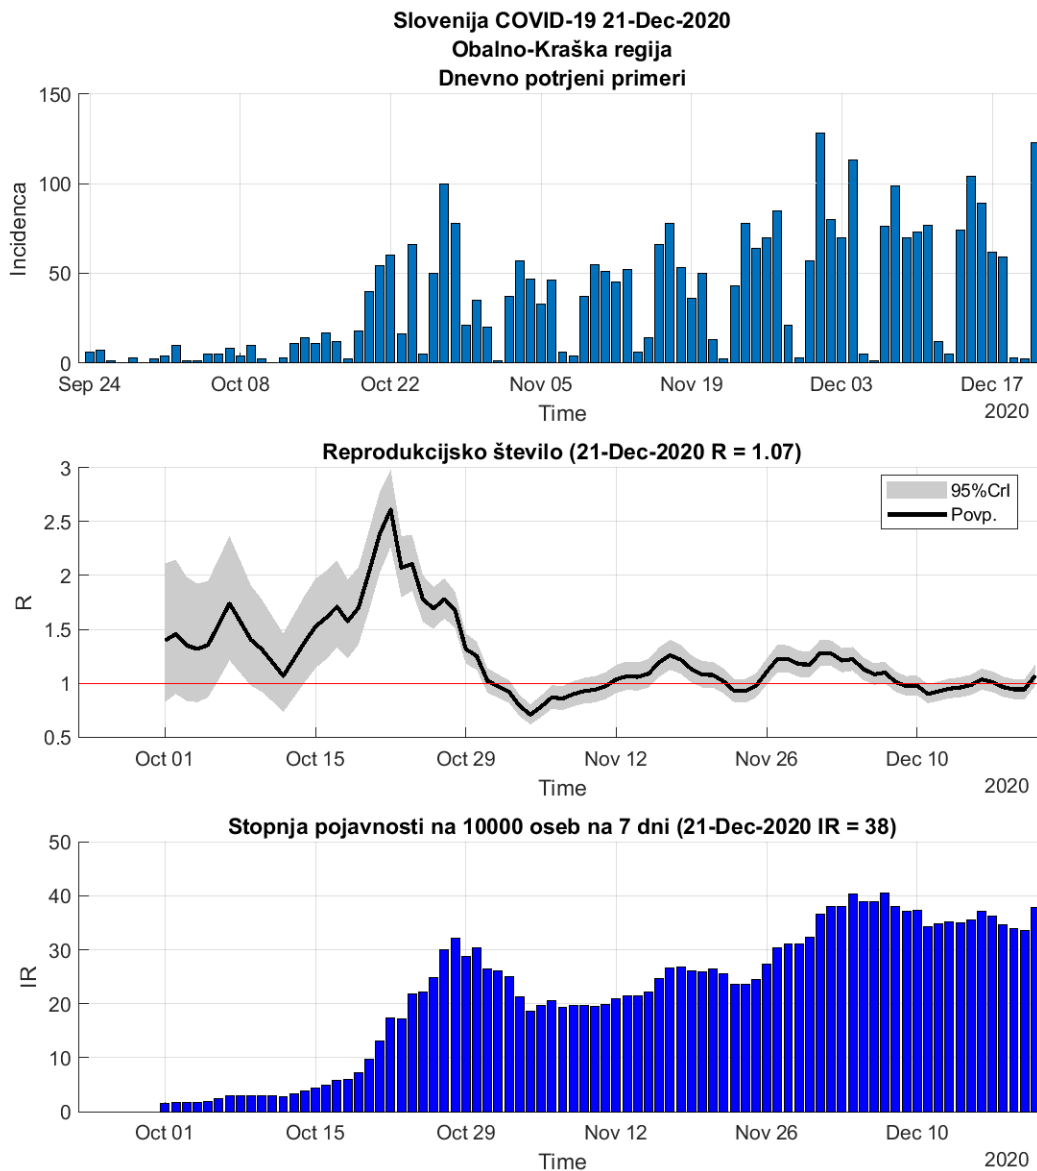

Tabela 2.9. Ocene

	Ocena
Konec vala (99%)	27-Dec-2020
Pojavnost ob koncu vala	9
Končno število okužb	11707

2.10. Primorsko-notranjska

Slika 2.19.

Poglavje 2. Grafi

Slika 2.20.

Tabela 2.10. Ocene

	Ocena
Konec vala (99%)	10-Feb-2021
Pojavnost ob koncu vala	1
Končno število okužb	2602

2.11. Goriška

Slika 2.21.

Poglavje 2. Grafi

Slika 2.22.

Tabela 2.11. Ocene

	Ocena
Konec vala (99%)	25-Jan-2021
Pojavnost ob koncu vala	2
Končno število okužb	4075

2.12. Obalno-Kraška

Slika 2.23.

Poglavje 2. Grafi

Slika 2.24.

Tabela 2.12. Ocene

	Ocena
Konec vala (99%)	15-Feb-2021
Pojavnost ob koncu vala	2
Končno število okužb	4082