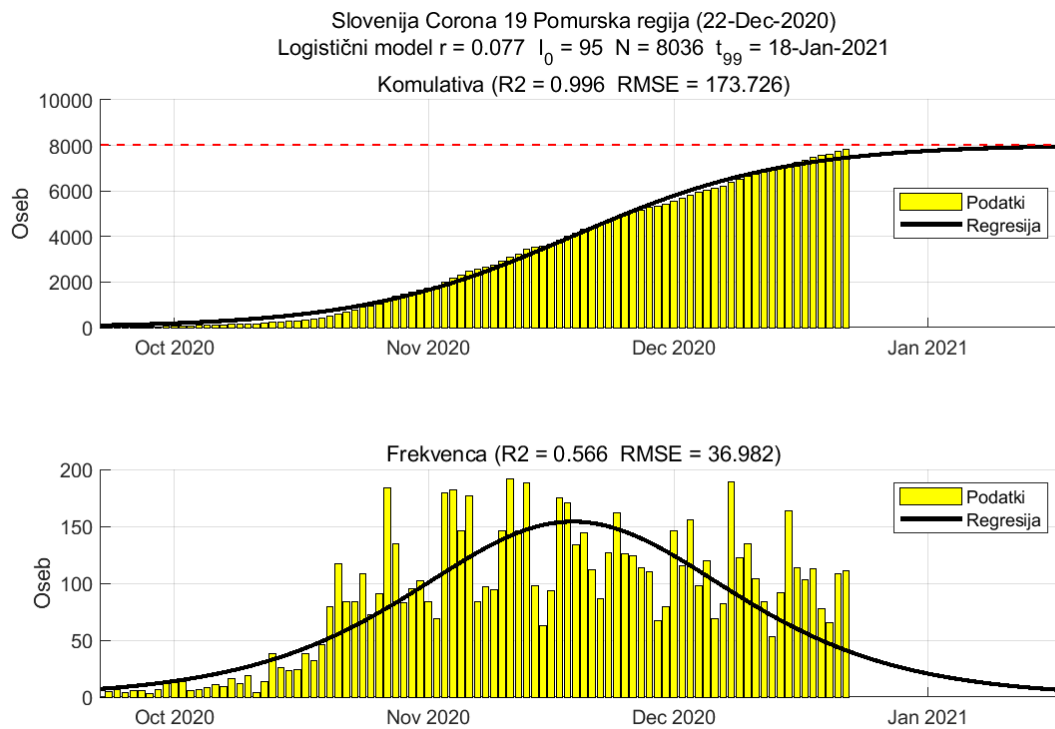

Poglavje 1. Stanje

Tabela 1.1. Ocene stanja

Regija	Skupaj	Aktivni	7 povp	Razšir.	Incidenca	Prirast %	R	Prirast %
Goriška	3964	686	44	335	26	+6.3	0.85	+10.1
Gorenjska	12785	1480	95	615	32	-5.4	0.86	-3.2
Osrednja Slovenija	26271	3808	276	474	35	+3.9	1.02	+4.3
Obalno-Kraška	3449	857	63	295	38	+0.0	1.08	+0.5
Primorsko-notranjska	2326	450	30	438	39	-7.2	0.94	-5.1
Koroška	4665	736	45	659	45	-9.9	0.90	-8.0
Podravska	17160	3391	238	526	51	+3.2	1.01	+3.9
Savinjska	15203	3084	190	588	51	-5.2	0.89	-3.2
Zasavska	2852	580	44	499	54	+4.1	1.03	+3.0
Pomurska	8151	1446	99	713	60	-7.1	0.94	-6.7
Posavska	4011	1066	74	528	68	+12.9	1.01	+15.9
Jugovzhodna Slovenija	8554	2187	157	586	76	+0.9	1.04	+1.1

Razširjenost na 10000

Incidenca na 10000 oseb na 7 dni

R 7 dnevno povprečje

Poglavje 2. Grafi

2.1. Pomurska

Slika 2.1.

Poglavje 2. Grafi

Slika 2.2.

Tabela 2.1. Ocene

	Ocena
Konec vala (99%)	18-Jan-2021
Pojavnost ob koncu vala	5
Končno število okužb	8036

2.2. Podravska

Slika 2.3.

Poglavje 2. Grafi

Slika 2.4.

Tabela 2.2. Ocene

	Ocena
Konec vala (99%)	29-Jan-2021
Pojavnost ob koncu vala	12
Končno število okužb	18299

2.3. Koroška

Slika 2.5.

Poglavje 2. Grafi

Slika 2.6.

Tabela 2.3. Ocene

	Ocena
Konec vala (99%)	28-Jan-2021
Pojavnost ob koncu vala	3
Končno število okužb	4882

2.4. Savinjska

Slika 2.7.