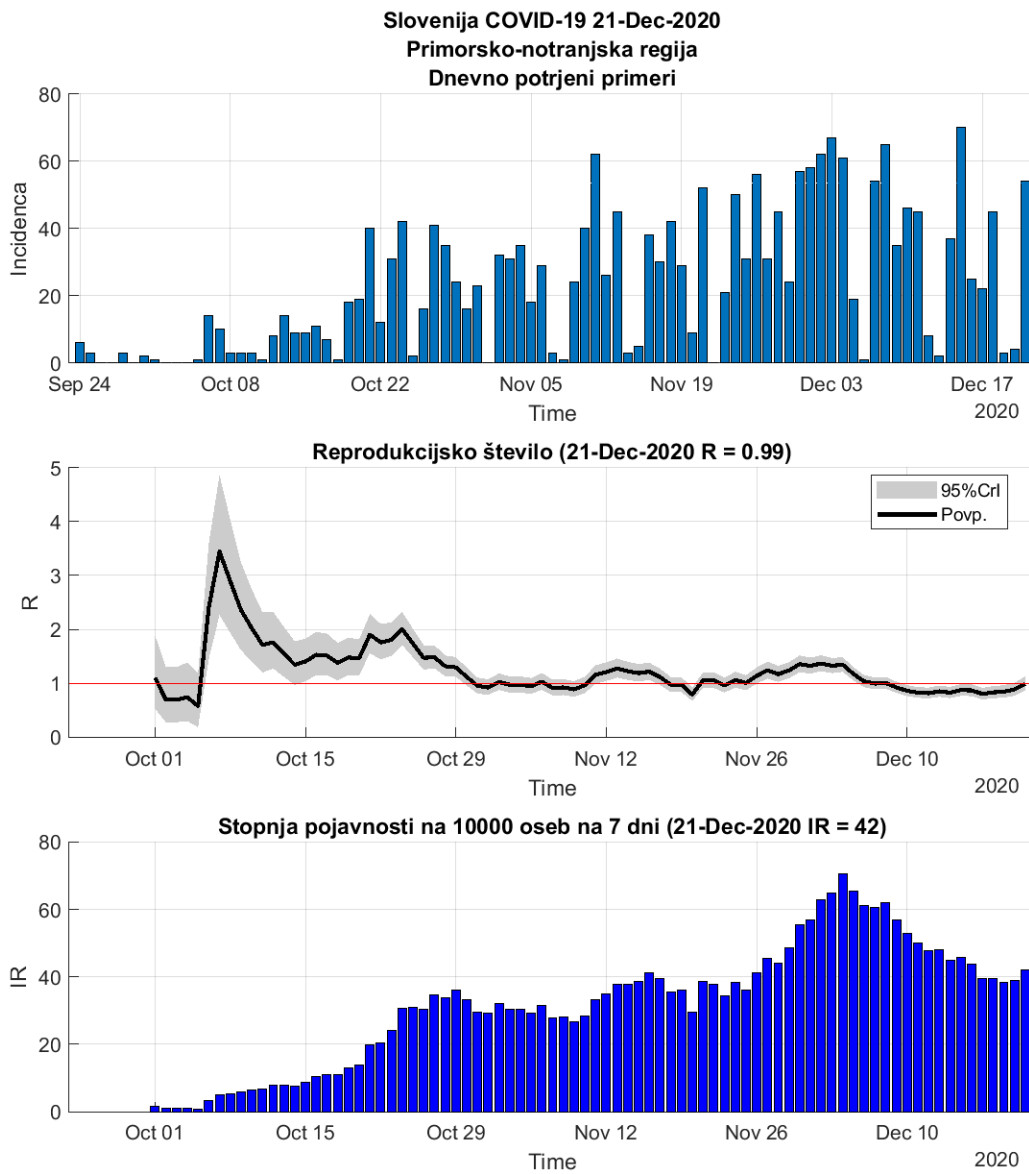

2.7. Jugovzhodna Slovenija

Slika 2.13.

Poglavje 2. Grafi

Slika 2.14.

Tabela 2.7. Ocene

	Ocena
Konec vala (99%)	19-Feb-2021
Pojavnost ob koncu vala	5
Končno število okužb	10013

2.8. Osrednja Slovenija

Slika 2.15.

Poglavje 2. Grafi

Slika 2.16.

Tabela 2.8. Ocene

	Ocena
Konec vala (99%)	10-Jan-2021
Pojavnost ob koncu vala	17
Končno število okužb	24038

2.9. Gorenjska

Slika 2.17.

Poglavje 2. Grafi

Slika 2.18.

Tabela 2.9. Ocene

	Ocena
Konec vala (99%)	27-Dec-2020
Pojavnost ob koncu vala	9
Končno število okužb	11707

2.10. Primorsko-notranjska

Slika 2.19.

Poglavje 2. Grafi

Slika 2.20.

Tabela 2.10. Ocene

	Ocena
Konec vala (99%)	10-Feb-2021
Pojavnost ob koncu vala	1
Končno število okužb	2602