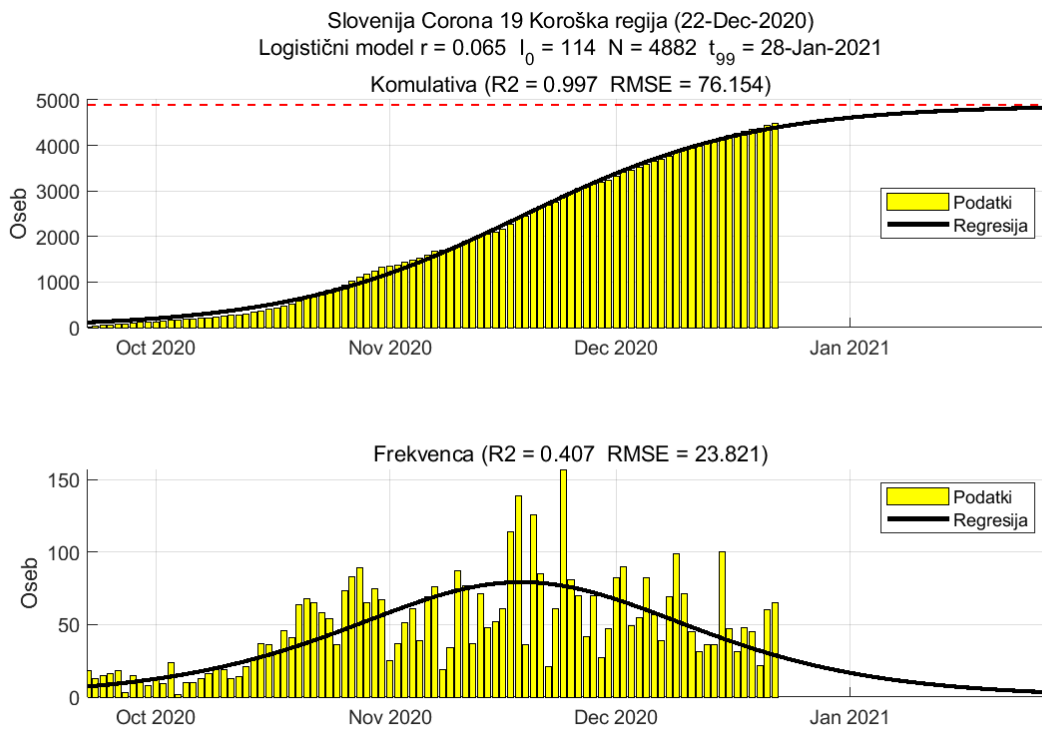

Tabela 2.1. Ocene

	Ocena
Konec vala (99%)	18-Jan-2021
Pojavnost ob koncu vala	5
Končno število okužb	8036

2.2. Podravska

Slika 2.3.

Poglavje 2. Grafi

Slika 2.4.

Tabela 2.2. Ocene

	Ocena
Konec vala (99%)	29-Jan-2021
Pojavnost ob koncu vala	12
Končno število okužb	18299

2.3. Koroška

Slika 2.5.

Poglavje 2. Grafi

Slika 2.6.

Tabela 2.3. Ocene

	Ocena
Konec vala (99%)	28-Jan-2021
Pojavnost ob koncu vala	3
Končno število okužb	4882

2.4. Savinjska

Slika 2.7.

Poglavje 2. Grafi

Slika 2.8.

Tabela 2.4. Ocene

	Ocena
Konec vala (99%)	01-Feb-2021
Pojavnost ob koncu vala	10
Končno število okužb	15803

2.5. Zasavska

Slika 2.9.

Poglavje 2. Grafi

Slika 2.10.