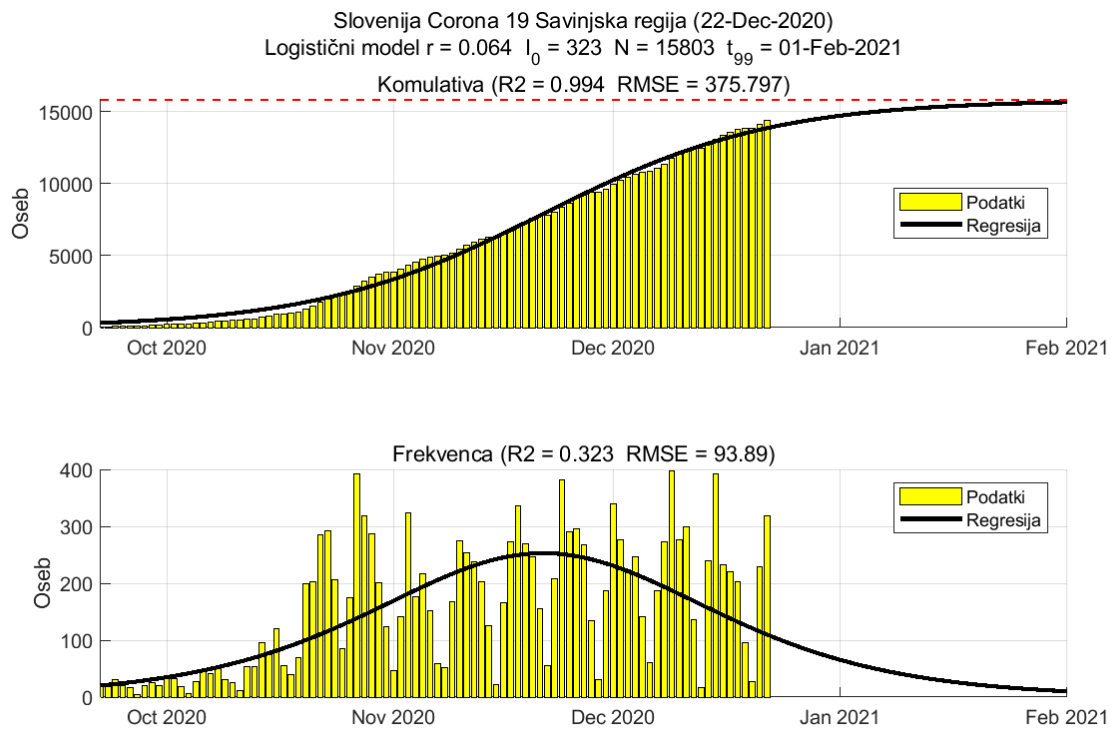

Tabela 2.1. Ocene

	Ocena
Konec vala (99%)	18-Jan-2021
Pojavnost ob koncu vala	5
Končno število okužb	8036

2.2. Podravska

Slika 2.3.

Poglavje 2. Grafi

Slika 2.4.

Tabela 2.2. Ocene

	Ocena
Konec vala (99%)	29-Jan-2021
Pojavnost ob koncu vala	12
Končno število okužb	18299

2.3. Koroška

Slika 2.5.

Poglavje 2. Grafi

Slika 2.6.

Tabela 2.3. Ocene

	Ocena
Konec vala (99%)	28-Jan-2021
Pojavnost ob koncu vala	3
Končno število okužb	4882

2.4. Savinjska

Slika 2.7.

Poglavje 2. Grafi

Slika 2.8.

Tabela 2.4. Ocene

	Ocena
Konec vala (99%)	01-Feb-2021
Pojavnost ob koncu vala	10
Končno število okužb	15803

2.5. Zasavska

Slika 2.9.

Poglavje 2. Grafi

Slika 2.10.

Tabela 2.5. Ocene

	Ocena
Konec vala (99%)	05-Feb-2021
Pojavnost ob koncu vala	1
Končno število okužb	2943

2.6. Posavska

Slika 2.11.

Poglavje 2. Grafi

Slika 2.12.

Tabela 2.6. Ocene

	Ocena
Konec vala (99%)	09-Mar-2021
Pojavnost ob koncu vala	3
Končno število okužb	6001