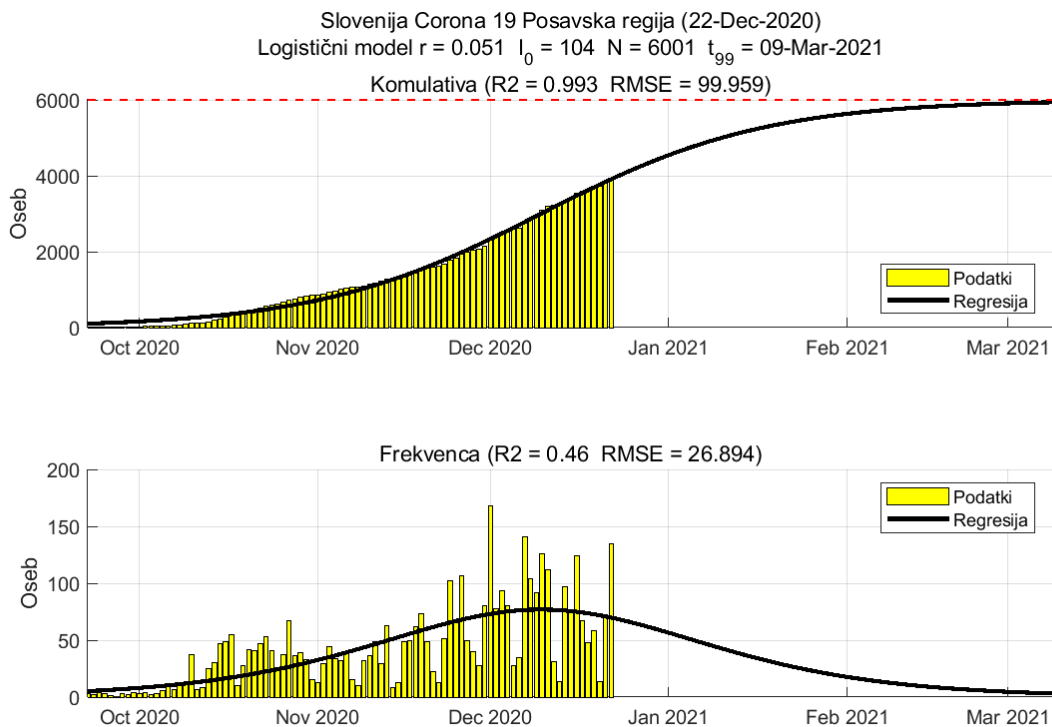

2.3. Koroška

Slika 2.5.

Poglavje 2. Grafi

Slika 2.6.

Tabela 2.3. Ocene

	Ocena
Konec vala (99%)	28-Jan-2021
Pojavnost ob koncu vala	3
Končno število okužb	4882

2.4. Savinjska

Slika 2.7.

Poglavje 2. Grafi

Slika 2.8.

Tabela 2.4. Ocene

	Ocena
Konec vala (99%)	01-Feb-2021
Pojavnost ob koncu vala	10
Končno število okužb	15803

2.5. Zasavska

Slika 2.9.

Poglavje 2. Grafi

Slika 2.10.

Tabela 2.5. Ocene

	Ocena
Konec vala (99%)	05-Feb-2021
Pojavnost ob koncu vala	1
Končno število okužb	2943

2.6. Posavska

Slika 2.11.

Poglavje 2. Grafi

Slika 2.12.

Tabela 2.6. Ocene

	Ocena
Konec vala (99%)	09-Mar-2021
Pojavnost ob koncu vala	3
Končno število okužb	6001

2.7. Jugovzhodna Slovenija

Slika 2.13.

Poglavje 2. Grafi

Slika 2.14.

Tabela 2.7. Ocene

	Ocena
Konec vala (99%)	19-Feb-2021
Pojavnost ob koncu vala	5
Končno število okužb	10013

2.8. Osrednja Slovenija

Slika 2.15.