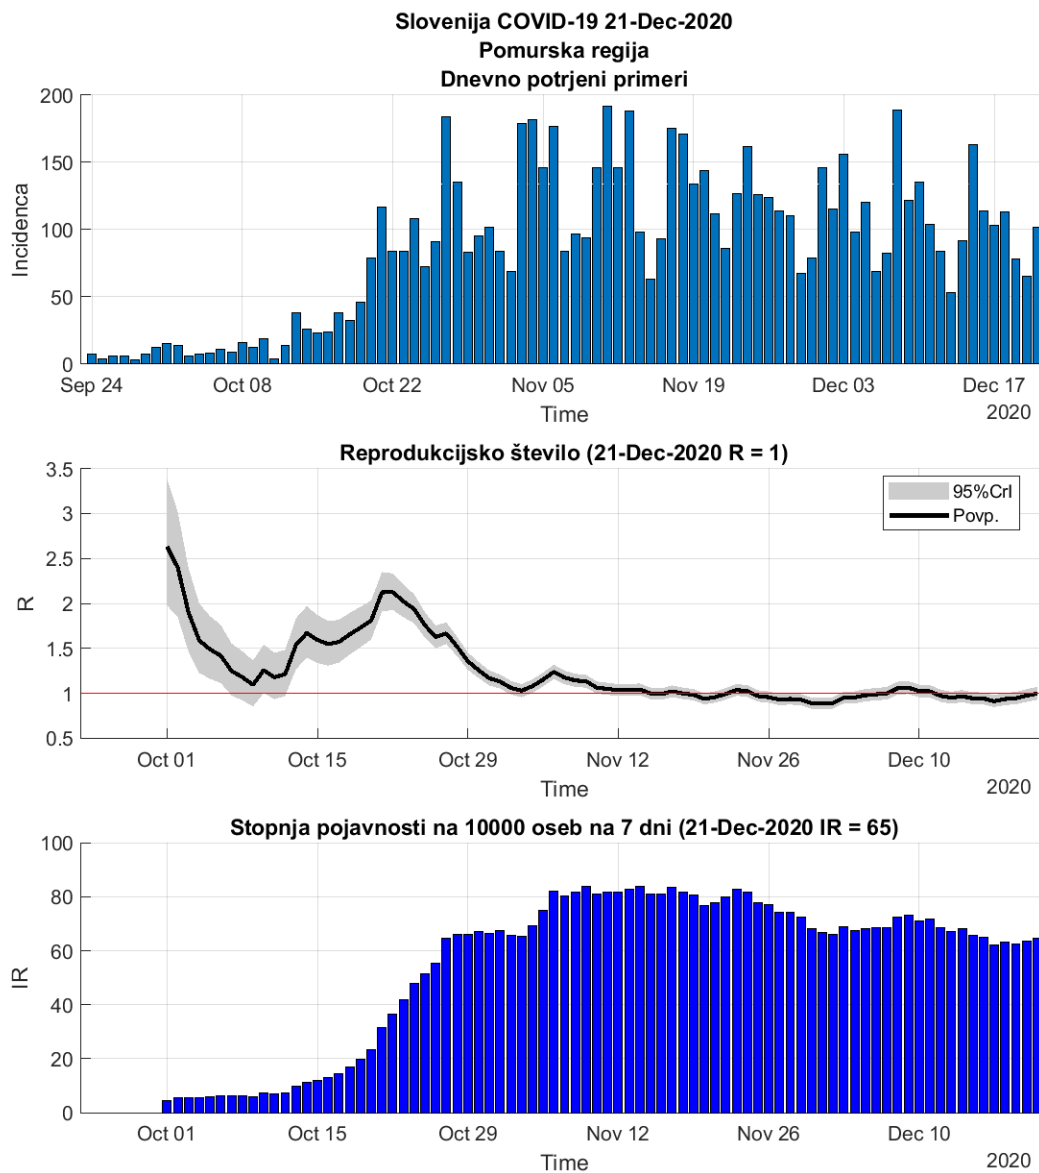

Slovenija Covid-19

Stanje v regijah

UL Fakulteta za pomorstvo in promet

24-Dec-2020 13:58:05

Kazalo

Poglavje 1. Stanje	1
Poglavje 2. Grafi	2
2.1. Pomurska	2
2.2. Podravska	4
2.3. Koroška	6
2.4. Savinjska	8
2.5. Zasavska	10
2.6. Posavska	12
2.7. Jugovzhodna Slovenija	14
2.8. Osrednja Slovenija	16
2.9. Gorenjska	18
2.10. Primorsko-notranjska	20
2.11. Goriška	22
2.12. Obalno-Kraška	24

Poglavje 1. Stanje

Tabela 1.1. Ocene stanja

Regija	Skupaj	Aktivni	7 povp	Razšir.	Incidenca	Prirast %	R	Prirast %
Goriška	3964	686	44	335	26	+6.3	0.85	+10.1
Gorenjska	12785	1480	95	615	32	-5.4	0.86	-3.2
Osrednja Slovenija	26271	3808	276	474	35	+3.9	1.02	+4.3
Obalno-Kraška	3449	857	63	295	38	+0.0	1.08	+0.5
Primorsko-notranjska	2326	450	30	438	39	-7.2	0.94	-5.1
Koroška	4665	736	45	659	45	-9.9	0.90	-8.0
Podravska	17160	3391	238	526	51	+3.2	1.01	+3.9
Savinjska	15203	3084	190	588	51	-5.2	0.89	-3.2
Zasavska	2852	580	44	499	54	+4.1	1.03	+3.0
Pomurska	8151	1446	99	713	60	-7.1	0.94	-6.7
Posavska	4011	1066	74	528	68	+12.9	1.01	+15.9
Jugovzhodna Slovenija	8554	2187	157	586	76	+0.9	1.04	+1.1

Razširjenost na 10000

Incidenca na 10000 oseb na 7 dni

R 7 dnevno povprečje

Poglavje 2. Grafi

2.1. Pomurska

Slika 2.1.

Poglavje 2. Grafi

Slika 2.2.

Tabela 2.1. Ocene

	Ocena
Konec vala (99%)	18-Jan-2021
Pojavnost ob koncu vala	5
Končno število okužb	8036

2.2. Podravska

Slika 2.3.

Poglavje 2. Grafi

Slika 2.4.

Tabela 2.2. Ocene

	Ocena
Konec vala (99%)	29-Jan-2021
Pojavnost ob koncu vala	12
Končno število okužb	18299