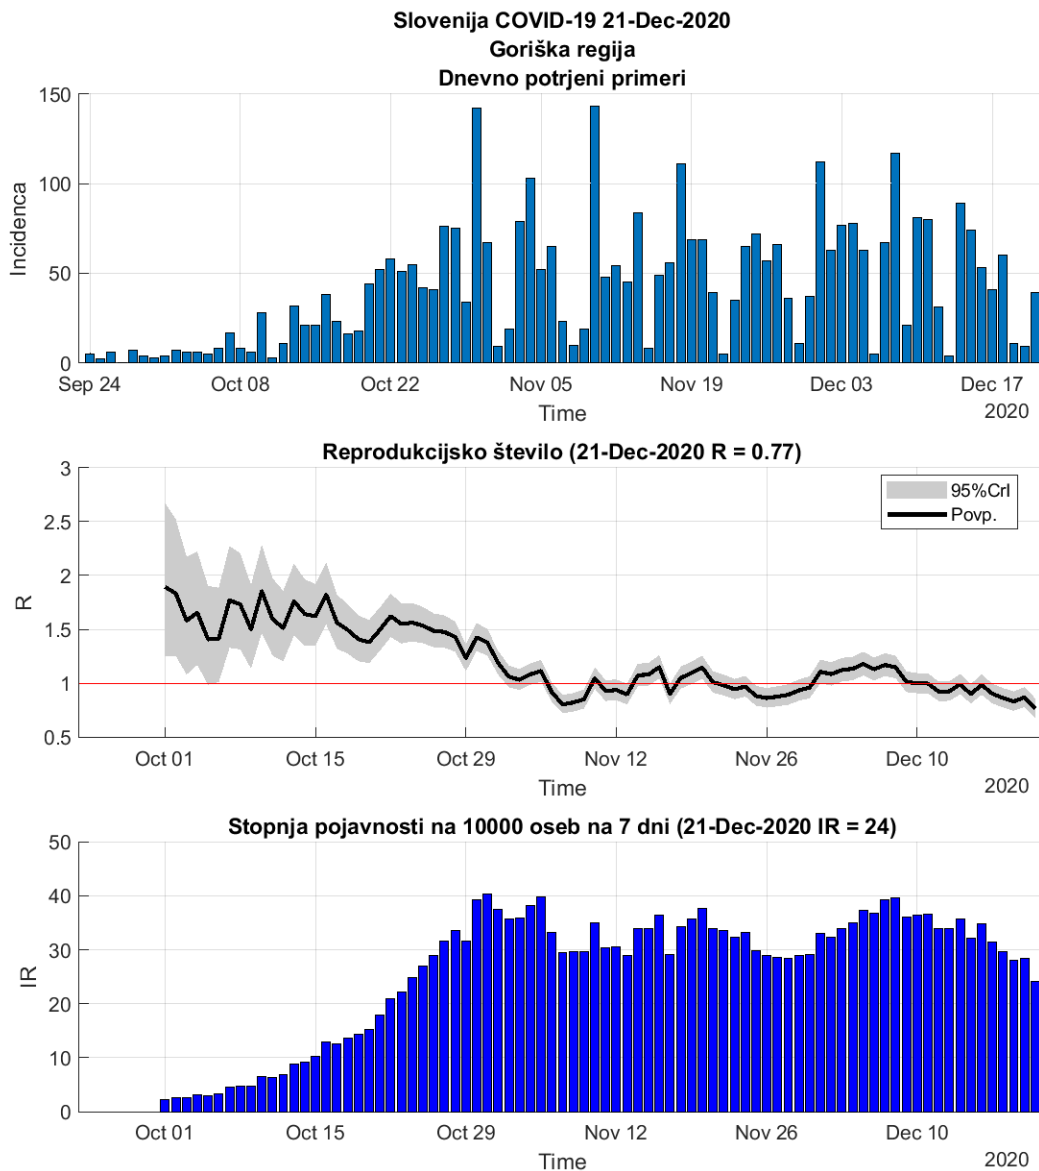

2.7. Jugovzhodna Slovenija

Slika 2.13.

Poglavje 2. Grafi

Slika 2.14.

Tabela 2.7. Ocene

	Ocena
Konec vala (99%)	19-Feb-2021
Pojavnost ob koncu vala	5
Končno število okužb	10013

2.8. Osrednja Slovenija

Slika 2.15.

Poglavje 2. Grafi

Slika 2.16.

Tabela 2.8. Ocene

	Ocena
Konec vala (99%)	10-Jan-2021
Pojavnost ob koncu vala	17
Končno število okužb	24038

2.9. Gorenjska

Slika 2.17.

Poglavje 2. Grafi

Slika 2.18.

Tabela 2.9. Ocene

	Ocena
Konec vala (99%)	27-Dec-2020
Pojavnost ob koncu vala	9
Končno število okužb	11707

2.10. Primorsko-notranjska

Slika 2.19.

Poglavje 2. Grafi

Slika 2.20.

Tabela 2.10. Ocene

	Ocena
Konec vala (99%)	10-Feb-2021
Pojavnost ob koncu vala	1
Končno število okužb	2602

2.11. Goriška

Slika 2.21.

Poglavje 2. Grafi

Slika 2.22.

Tabela 2.11. Ocene

	Ocena
Konec vala (99%)	25-Jan-2021
Pojavnost ob koncu vala	2
Končno število okužb	4075

2.12. Obalno-Kraška

Slika 2.23.