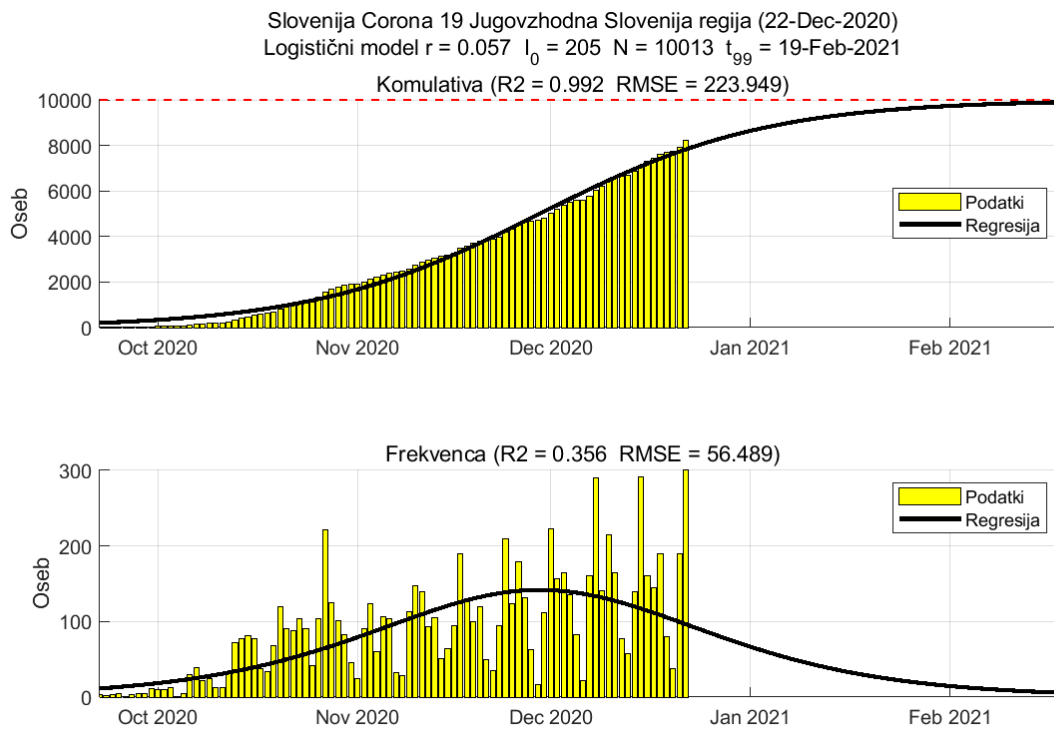

2.3. Koroška

Slika 2.5.

Poglavje 2. Grafi

Slika 2.6.

Tabela 2.3. Ocene

	Ocena
Konec vala (99%)	28-Jan-2021
Pojavnost ob koncu vala	3
Končno število okužb	4882

2.4. Savinjska

Slika 2.7.

Poglavje 2. Grafi

Slika 2.8.

Tabela 2.4. Ocene

	Ocena
Konec vala (99%)	01-Feb-2021
Pojavnost ob koncu vala	10
Končno število okužb	15803

2.5. Zasavska

Slika 2.9.

Poglavje 2. Grafi

Slika 2.10.

Tabela 2.5. Ocene

	Ocena
Konec vala (99%)	05-Feb-2021
Pojavnost ob koncu vala	1
Končno število okužb	2943

2.6. Posavska

Slika 2.11.

Poglavje 2. Grafi

Slika 2.12.

Tabela 2.6. Ocene

	Ocena
Konec vala (99%)	09-Mar-2021
Pojavnost ob koncu vala	3
Končno število okužb	6001

2.7. Jugovzhodna Slovenija

Slika 2.13.

Poglavje 2. Grafi

Slika 2.14.

Tabela 2.7. Ocene

	Ocena
Konec vala (99%)	19-Feb-2021
Pojavnost ob koncu vala	5
Končno število okužb	10013

2.8. Osrednja Slovenija

Slika 2.15.