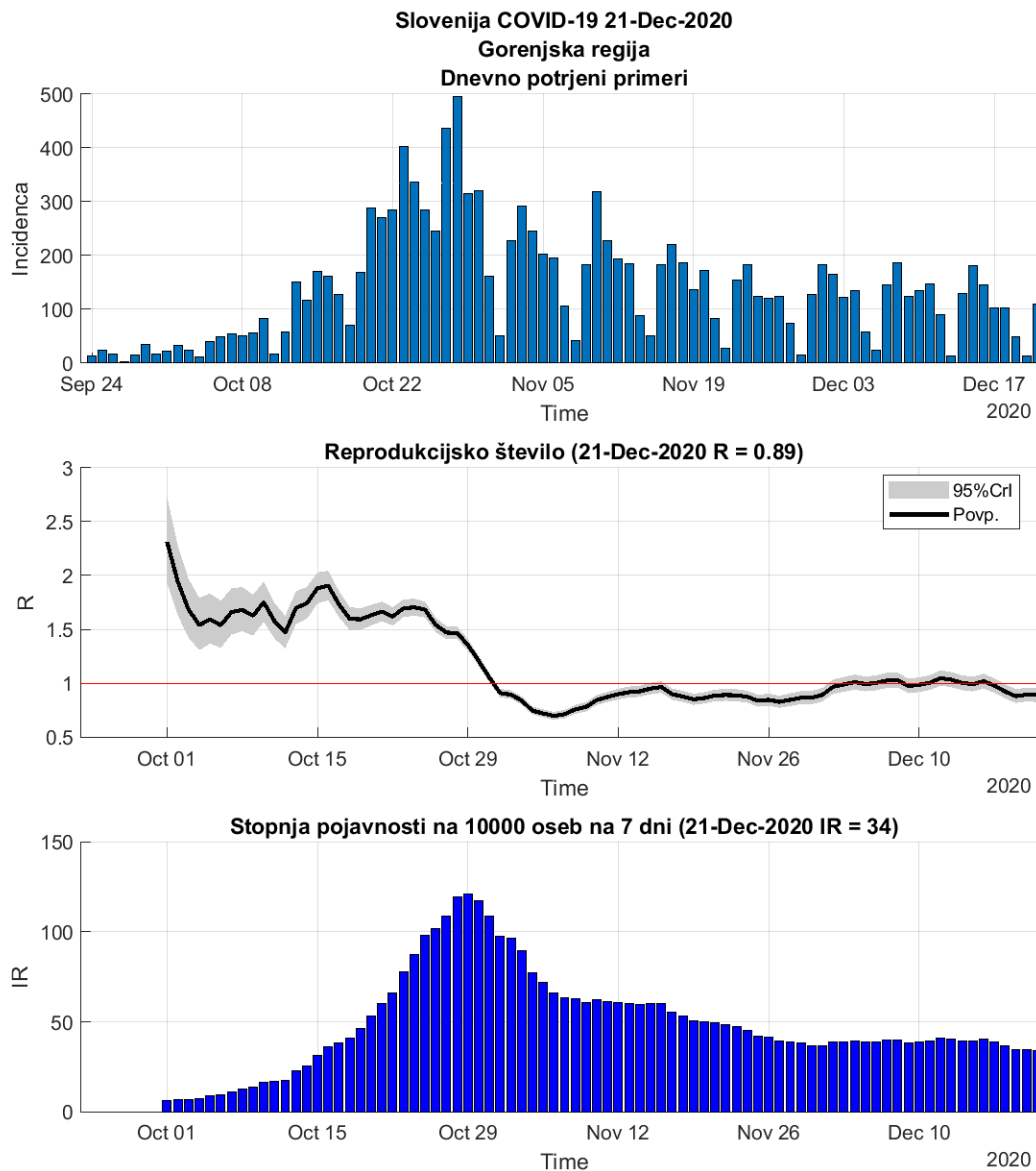

2.7. Jugovzhodna Slovenija

Slika 2.13.

Poglavje 2. Grafi

Slika 2.14.

Tabela 2.7. Ocene

	Ocena
Konec vala (99%)	19-Feb-2021
Pojavnost ob koncu vala	5
Končno število okužb	10013

2.8. Osrednja Slovenija

Slika 2.15.

Poglavje 2. Grafi

Slika 2.16.

Tabela 2.8. Ocene

	Ocena
Konec vala (99%)	10-Jan-2021
Pojavnost ob koncu vala	17
Končno število okužb	24038

2.9. Gorenjska

Slika 2.17.

Poglavje 2. Grafi

Slika 2.18.

Tabela 2.9. Ocene

	Ocena
Konec vala (99%)	27-Dec-2020
Pojavnost ob koncu vala	9
Končno število okužb	11707

2.10. Primorsko-notranjska

Slika 2.19.

Poglavje 2. Grafi

Slika 2.20.

Tabela 2.10. Ocene

	Ocena
Konec vala (99%)	10-Feb-2021
Pojavnost ob koncu vala	1
Končno število okužb	2602