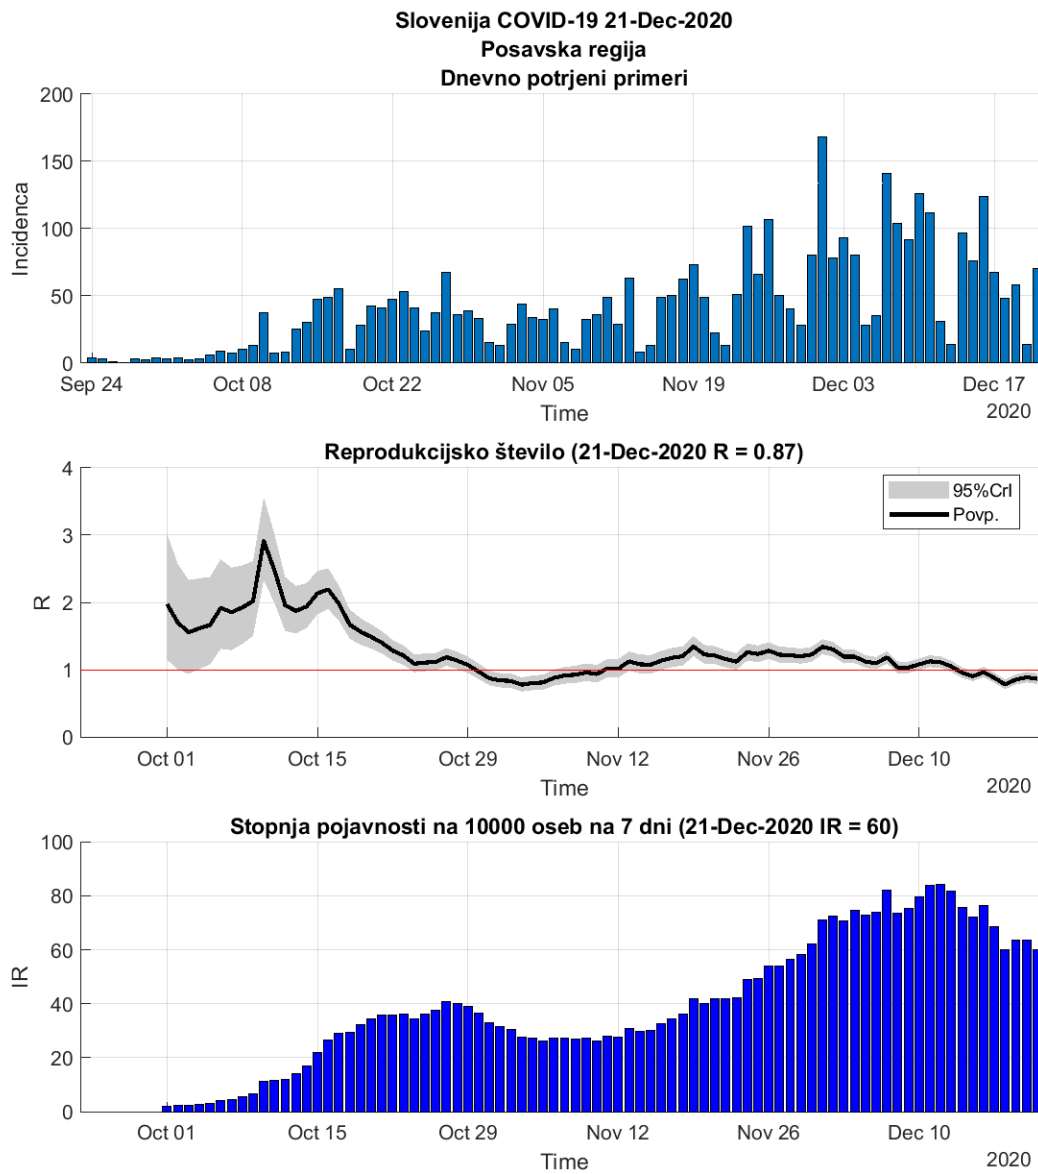

2.3. Koroška

Slika 2.5.

Poglavje 2. Grafi

Slika 2.6.

Tabela 2.3. Ocene

	Ocena
Konec vala (99%)	28-Jan-2021
Pojavnost ob koncu vala	3
Končno število okužb	4882

2.4. Savinjska

Slika 2.7.

Poglavje 2. Grafi

Slika 2.8.

Tabela 2.4. Ocene

	Ocena
Konec vala (99%)	01-Feb-2021
Pojavnost ob koncu vala	10
Končno število okužb	15803

2.5. Zasavska

Slika 2.9.

Poglavje 2. Grafi

Slika 2.10.

Tabela 2.5. Ocene

	Ocena
Konec vala (99%)	05-Feb-2021
Pojavnost ob koncu vala	1
Končno število okužb	2943

2.6. Posavska

Slika 2.11.

Poglavje 2. Grafi

Slika 2.12.

Tabela 2.6. Ocene

	Ocena
Konec vala (99%)	09-Mar-2021
Pojavnost ob koncu vala	3
Končno število okužb	6001

2.7. Jugovzhodna Slovenija

Slika 2.13.

Poglavje 2. Grafi

Slika 2.14.

Tabela 2.7. Ocene

	Ocena
Konec vala (99%)	19-Feb-2021
Pojavnost ob koncu vala	5
Končno število okužb	10013

2.8. Osrednja Slovenija

Slika 2.15.