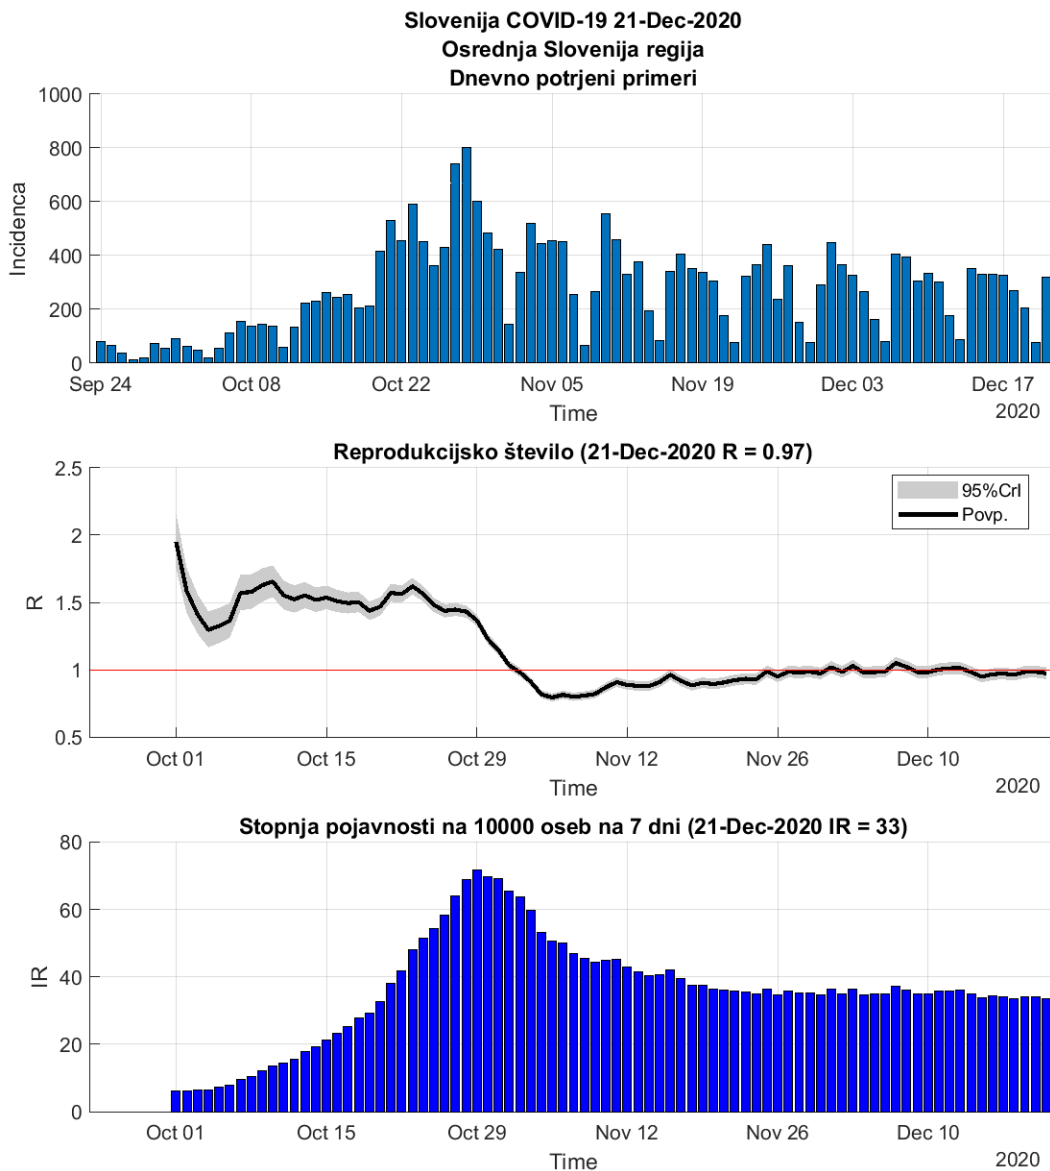

Tabela 2.5. Ocene

	Ocena
Konec vala (99%)	05-Feb-2021
Pojavnost ob koncu vala	1
Končno število okužb	2943

2.6. Posavska

Slika 2.11.

Poglavje 2. Grafi

Slika 2.12.

Tabela 2.6. Ocene

	Ocena
Konec vala (99%)	09-Mar-2021
Pojavnost ob koncu vala	3
Končno število okužb	6001

2.7. Jugovzhodna Slovenija

Slika 2.13.

Poglavje 2. Grafi

Slika 2.14.

Tabela 2.7. Ocene

	Ocena
Konec vala (99%)	19-Feb-2021
Pojavnost ob koncu vala	5
Končno število okužb	10013

2.8. Osrednja Slovenija

Slika 2.15.

Poglavje 2. Grafi

Slika 2.16.

Tabela 2.8. Ocene

	Ocena
Konec vala (99%)	10-Jan-2021
Pojavnost ob koncu vala	17
Končno število okužb	24038

2.9. Gorenjska

Slika 2.17.

Poglavje 2. Grafi

Slika 2.18.

Tabela 2.9. Ocene

	Ocena
Konec vala (99%)	27-Dec-2020
Pojavnost ob koncu vala	9
Končno število okužb	11707

2.10. Primorsko-notranjska

Slika 2.19.

Poglavje 2. Grafi

Slika 2.20.

Tabela 2.10. Ocene

	Ocena
Konec vala (99%)	10-Feb-2021
Pojavnost ob koncu vala	1
Končno število okužb	2602