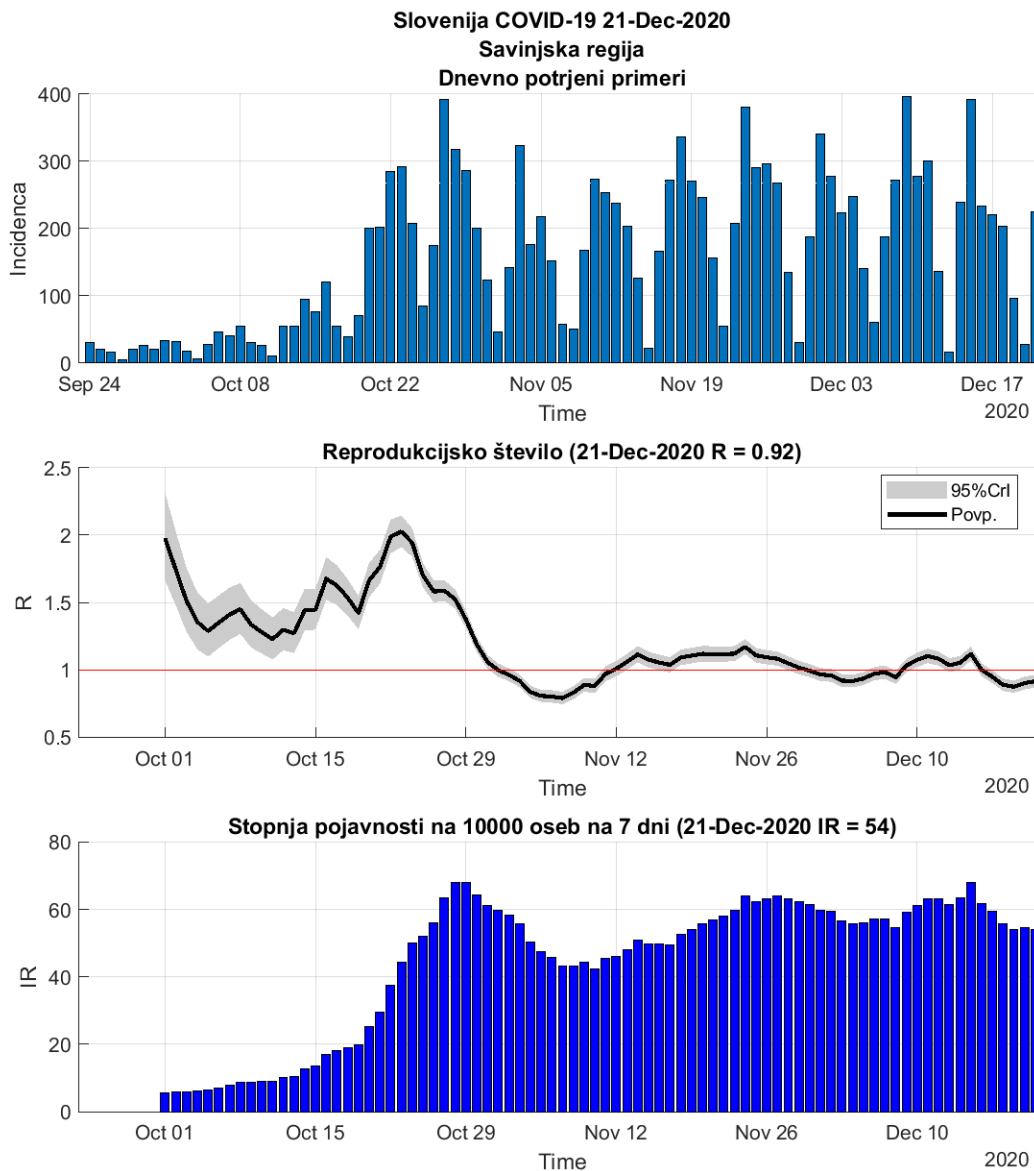

Tabela 2.1. Ocene

	Ocena
Konec vala (99%)	20-Jan-2021
Pojavnost ob koncu vala	6
Končno število okužb	8222

2.2. Podravska

Slika 2.3.

Poglavje 2. Grafi

Slika 2.4.

Tabela 2.2. Ocene

	Ocena
Konec vala (99%)	31-Jan-2021
Pojavnost ob koncu vala	12
Končno število okužb	18753

2.3. Koroška

Slika 2.5.

Poglavje 2. Grafi

Slika 2.6.

Tabela 2.3. Ocene

	Ocena
Konec vala (99%)	30-Jan-2021
Pojavnost ob koncu vala	3
Končno število okužb	4962

2.4. Savinjska

Slika 2.7.

Poglavje 2. Grafi

Slika 2.8.

Tabela 2.4. Ocene

	Ocena
Konec vala (99%)	04-Feb-2021
Pojavnost ob koncu vala	10
Končno število okužb	16277

2.5. Zasavska

Slika 2.9.

Poglavje 2. Grafi

Slika 2.10.

Tabela 2.5. Ocene

	Ocena
Konec vala (99%)	08-Feb-2021
Pojavnost ob koncu vala	1
Končno število okužb	3050

2.6. Posavska

Slika 2.11.

Poglavje 2. Grafi

Slika 2.12.

Tabela 2.6. Ocene

	Ocena
Konec vala (99%)	13-Mar-2021
Pojavnost ob koncu vala	3
Končno število okužb	6289