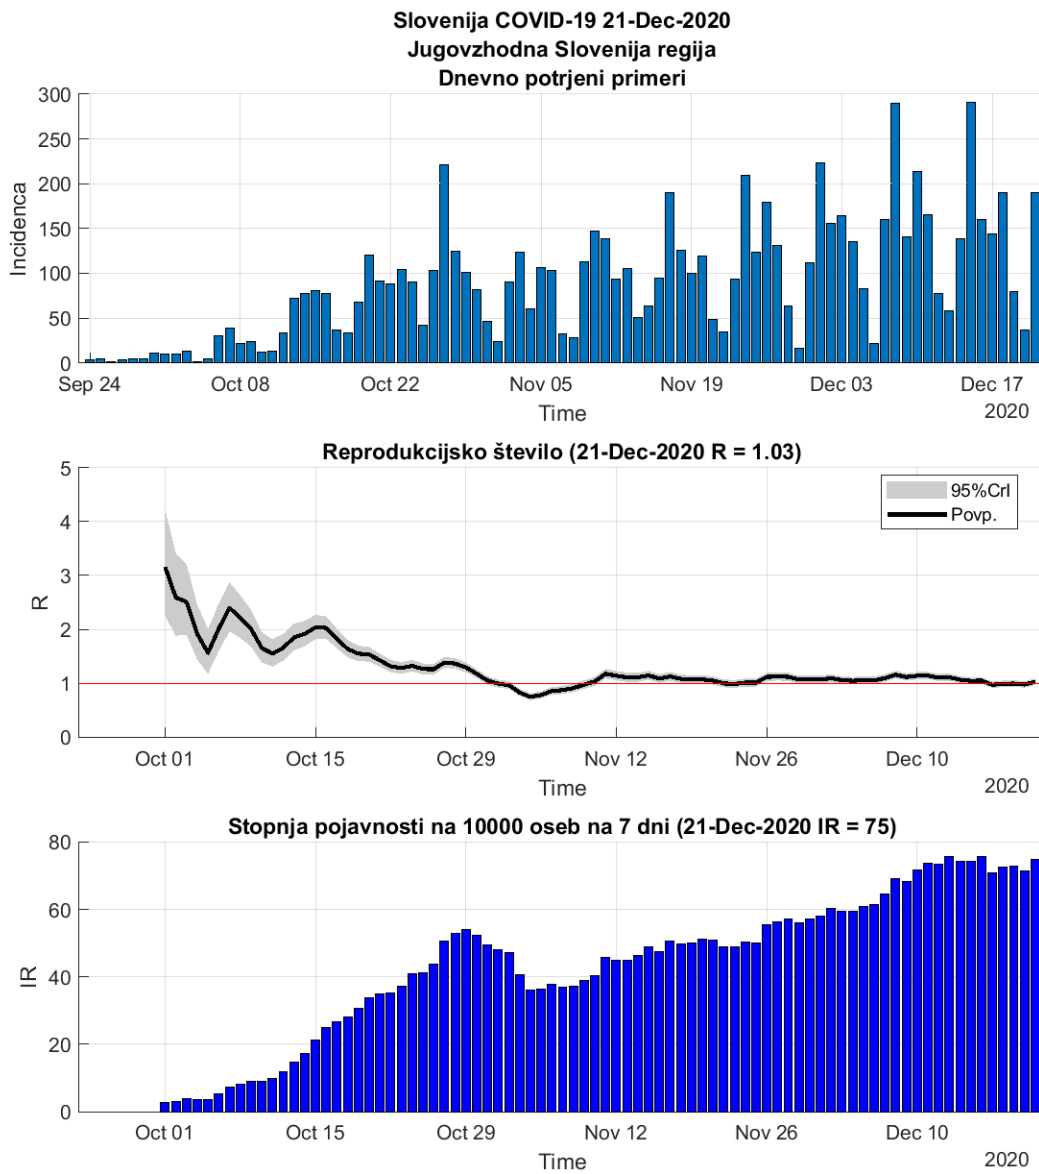

2.3. Koroška

Slika 2.5.

Poglavje 2. Grafi

Slika 2.6.

Tabela 2.3. Ocene

	Ocena
Konec vala (99%)	30-Jan-2021
Pojavnost ob koncu vala	3
Končno število okužb	4962

2.4. Savinjska

Slika 2.7.

Poglavje 2. Grafi

Slika 2.8.

Tabela 2.4. Ocene

	Ocena
Konec vala (99%)	04-Feb-2021
Pojavnost ob koncu vala	10
Končno število okužb	16277

2.5. Zasavska

Slika 2.9.

Poglavje 2. Grafi

Slika 2.10.

Tabela 2.5. Ocene

	Ocena
Konec vala (99%)	08-Feb-2021
Pojavnost ob koncu vala	1
Končno število okužb	3050

2.6. Posavska

Slika 2.11.

Poglavje 2. Grafi

Slika 2.12.

Tabela 2.6. Ocene

	Ocena
Konec vala (99%)	13-Mar-2021
Pojavnost ob koncu vala	3
Končno število okužb	6289

2.7. Jugovzhodna Slovenija

Slika 2.13.

Poglavje 2. Grafi

Slika 2.14.

Tabela 2.7. Ocene

	Ocena
Konec vala (99%)	23-Feb-2021
Pojavnost ob koncu vala	5
Končno število okužb	10584

2.8. Osrednja Slovenija

Slika 2.15.