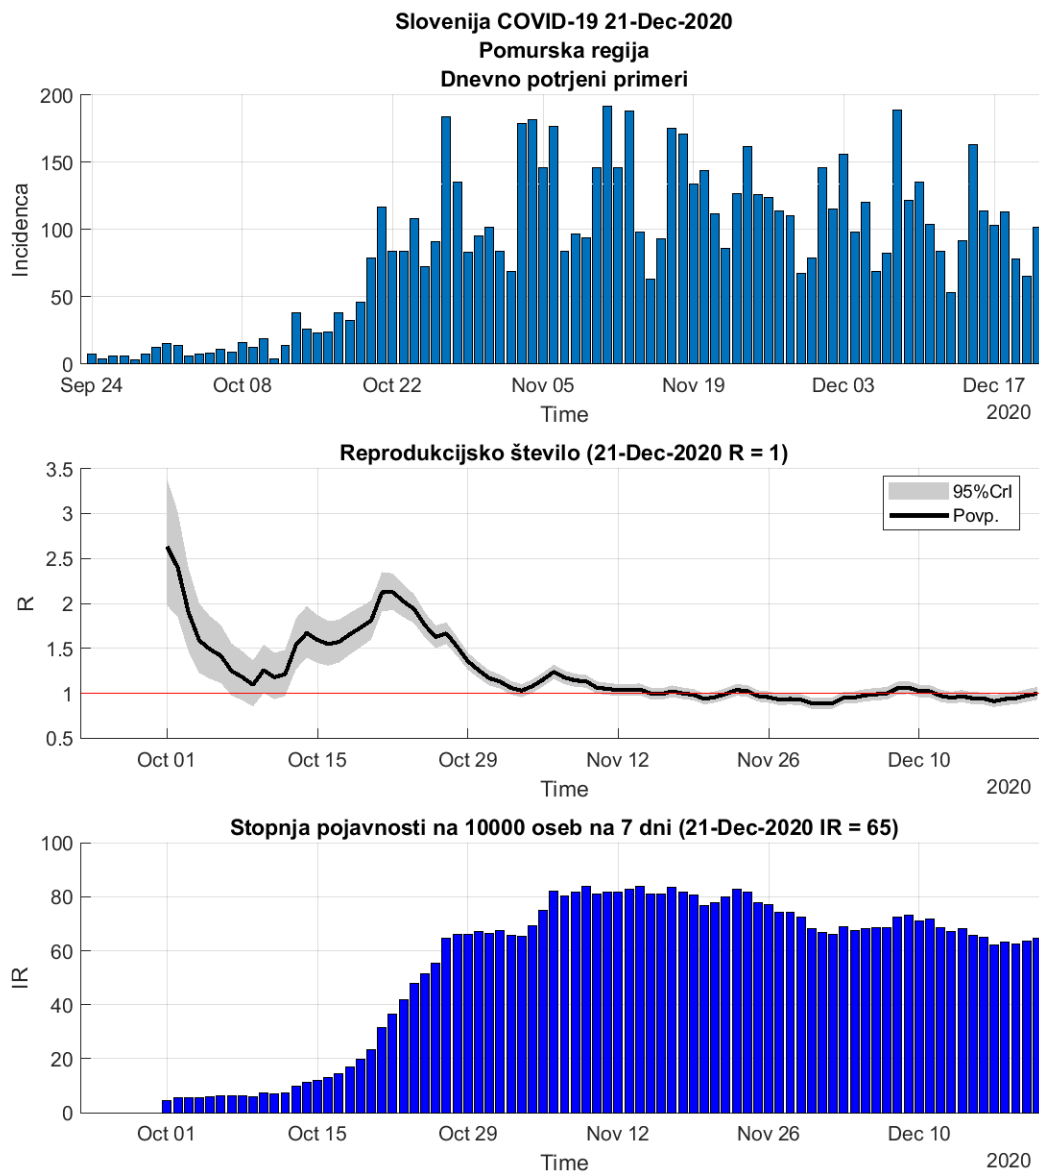

Slovenija Covid-19

Stanje v regijah

UL Fakulteta za pomorstvo in promet

26-Dec-2020 11:51:07

Kazalo

Poglavje 1. Stanje	1
Poglavje 2. Grafi	2
2.1. Pomurska	2
2.2. Podravska	4
2.3. Koroška	6
2.4. Savinjska	8
2.5. Zasavska	10
2.6. Posavska	12
2.7. Jugovzhodna Slovenija	14
2.8. Osrednja Slovenija	16
2.9. Gorenjska	18
2.10. Primorsko-notranjska	20
2.11. Goriška	22
2.12. Obalno-Kraška	24

Poglavje 1. Stanje

Tabela 1.1. Ocene stanja

Regija	Skupaj	Aktivni	7 povp	Razšir.	Incidenca	Prirast %	R	Prirast %
Goriška	4108	728	51	347	30	+9.5	1.06	+13.0
Gorenjska	13053	1491	98	628	33	+3.0	0.94	+5.9
Obalno-Kraška	3568	833	59	305	35	-1.9	0.98	-3.0
Osrednja Slovenija	27059	3959	295	488	37	+3.1	1.08	+2.6
Primorsko-notranjska	2381	424	31	448	40	+0.5	1.00	+1.5
Zasavska	2964	592	43	519	52	+0.7	1.00	+0.3
Podravska	17841	3414	251	546	54	-2.0	1.06	-2.5
Savinjska	15788	2995	208	611	56	+1.0	1.01	+2.8
Koroška	4826	727	57	681	57	+14.2	1.17	+15.9
Pomurska	8378	1416	100	732	61	-0.6	0.96	+0.4
Jugovzhodna Slovenija	8937	2215	169	613	81	+2.1	1.10	+1.0
Posavska	4323	1160	91	569	84	+21.5	1.27	+21.5

Razširjenost na 10000

Incidenca na 10000 oseb na 7 dni

R 7 dnevno povprečje

Poglavje 2. Grafi

2.1. Pomurska

Slika 2.1.

Poglavje 2. Grafi

Slika 2.2.

Tabela 2.1. Ocene

	Ocena
Konec vala (99%)	20-Jan-2021
Pojavnost ob koncu vala	6
Končno število okužb	8222

2.2. Podravska

Slika 2.3.

Poglavje 2. Grafi

Slika 2.4.

Tabela 2.2. Ocene

	Ocena
Konec vala (99%)	31-Jan-2021
Pojavnost ob koncu vala	12
Končno število okužb	18753