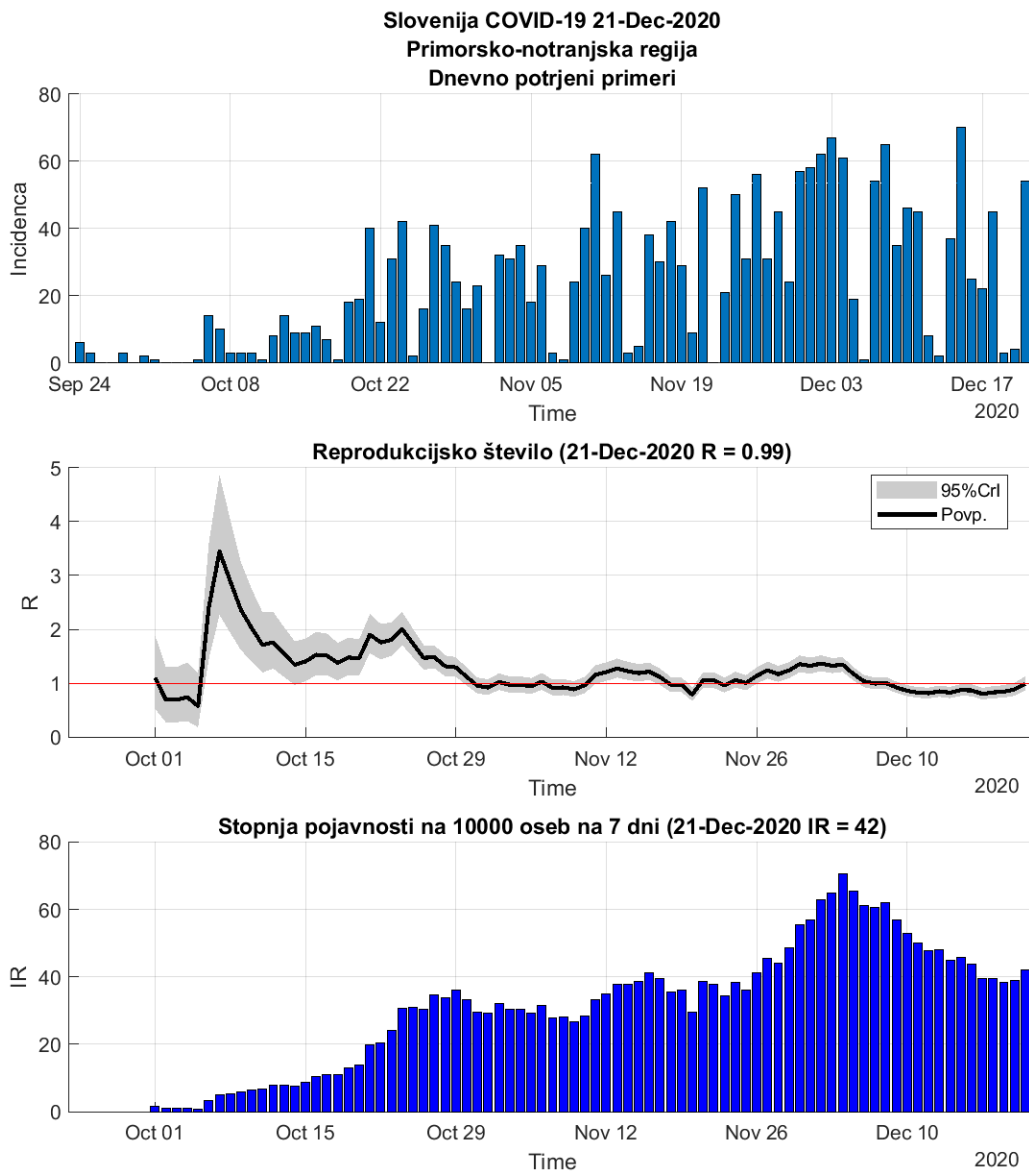

2.7. Jugovzhodna Slovenija

Slika 2.13.

Poglavje 2. Grafi

Slika 2.14.

Tabela 2.7. Ocene

	Ocena
Konec vala (99%)	23-Feb-2021
Pojavnost ob koncu vala	5
Končno število okužb	10584

2.8. Osrednja Slovenija

Slika 2.15.

Poglavje 2. Grafi

Slika 2.16.

Tabela 2.8. Ocene

	Ocena
Konec vala (99%)	13-Jan-2021
Pojavnost ob koncu vala	17
Končno število okužb	24614

2.9. Gorenjska

Slika 2.17.

Poglavje 2. Grafi

Slika 2.18.

Tabela 2.9. Ocene

	Ocena
Konec vala (99%)	29-Dec-2020
Pojavnost ob koncu vala	9
Končno število okužb	11888

2.10. Primorsko-notranjska

Slika 2.19.

Poglavje 2. Grafi

Slika 2.20.

Tabela 2.10. Ocene

	Ocena
Konec vala (99%)	11-Feb-2021
Pojavnost ob koncu vala	1
Končno število okužb	2630