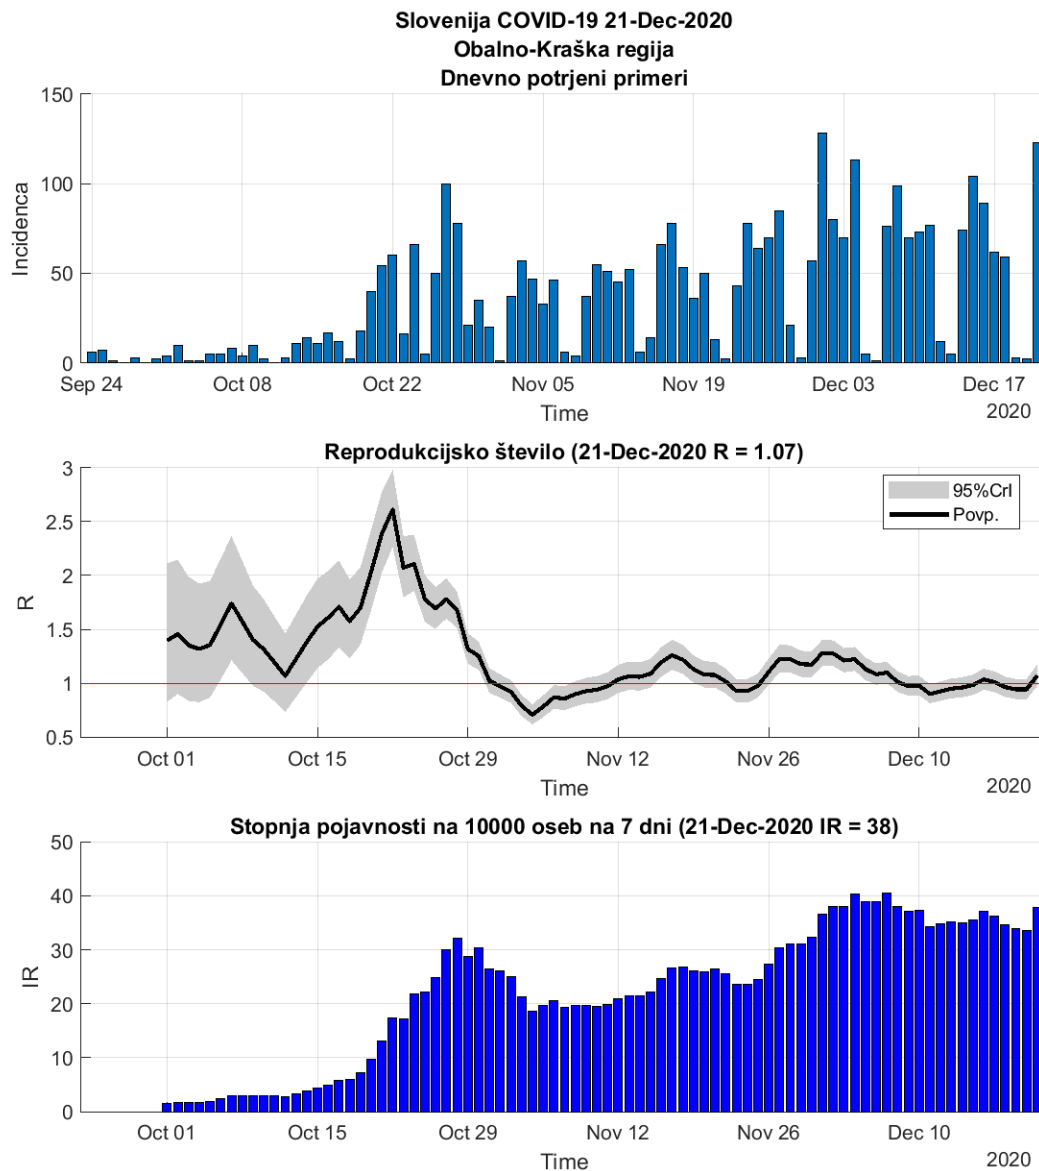

Tabela 2.9. Ocene

	Ocena
Konec vala (99%)	29-Dec-2020
Pojavnost ob koncu vala	9
Končno število okužb	11888

2.10. Primorsko-notranjska

Slika 2.19.

Poglavje 2. Grafi

Slika 2.20.

Tabela 2.10. Ocene

	Ocena
Konec vala (99%)	11-Feb-2021
Pojavnost ob koncu vala	1
Končno število okužb	2630

2.11. Goriška

Slika 2.21.

Poglavje 2. Grafi

Slika 2.22.

Tabela 2.11. Ocene

	Ocena
Konec vala (99%)	28-Jan-2021
Pojavnost ob koncu vala	2
Končno število okužb	4179

2.12. Obalno-Kraška

Slika 2.23.

Poglavje 2. Grafi

Slika 2.24.

Tabela 2.12. Ocene

	Ocena
Konec vala (99%)	18-Feb-2021
Pojavnost ob koncu vala	2
Končno število okužb	4232