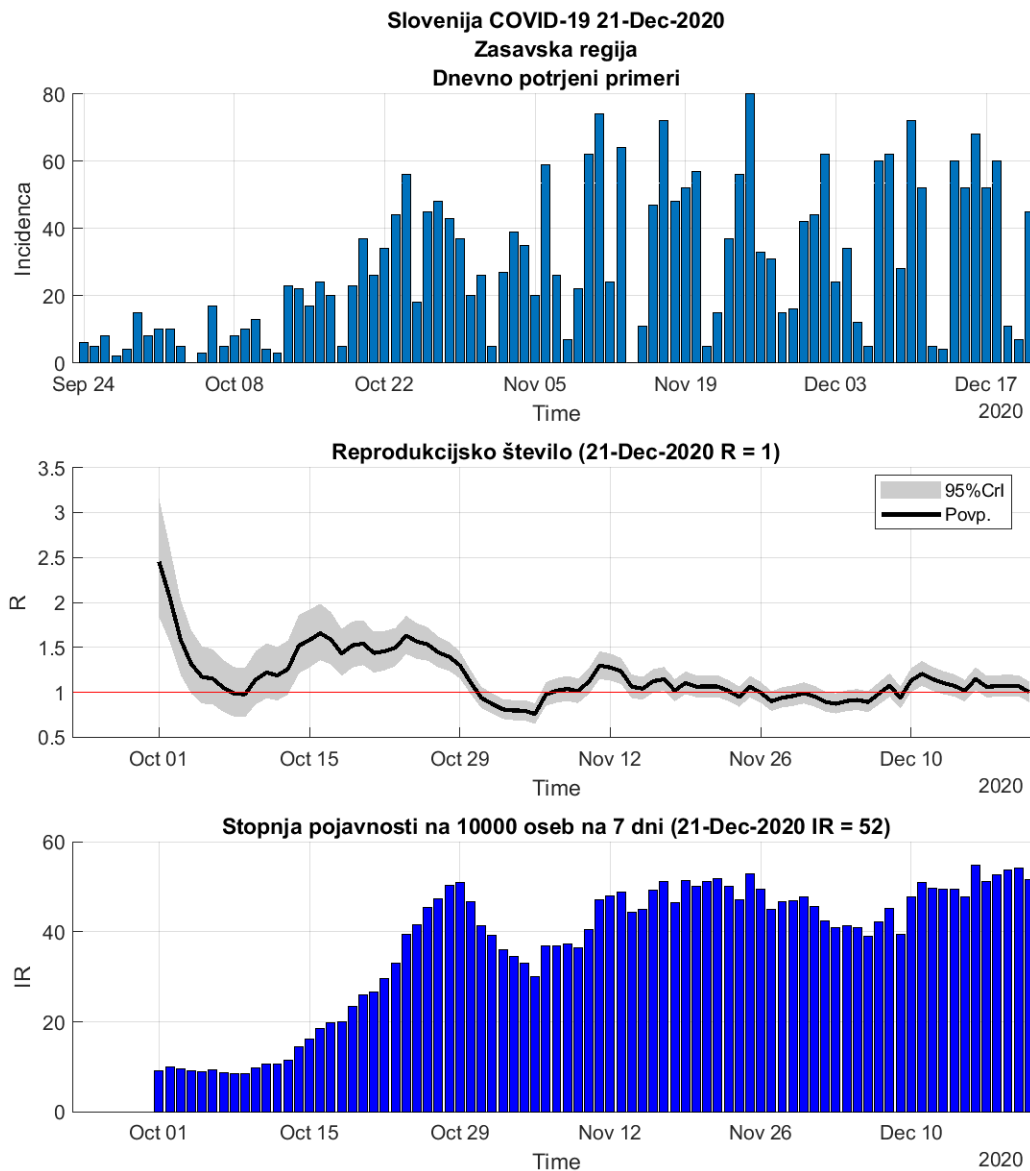

2.3. Koroška

Slika 2.5.

Poglavje 2. Grafi

Slika 2.6.

Tabela 2.3. Ocene

	Ocena
Konec vala (99%)	30-Jan-2021
Pojavnost ob koncu vala	3
Končno število okužb	4962

2.4. Savinjska

Slika 2.7.

Poglavje 2. Grafi

Slika 2.8.

Tabela 2.4. Ocene

	Ocena
Konec vala (99%)	04-Feb-2021
Pojavnost ob koncu vala	10
Končno število okužb	16277

2.5. Zasavska

Slika 2.9.

Poglavje 2. Grafi

Slika 2.10.

Tabela 2.5. Ocene

	Ocena
Konec vala (99%)	08-Feb-2021
Pojavnost ob koncu vala	1
Končno število okužb	3050

2.6. Posavska

Slika 2.11.

Poglavje 2. Grafi

Slika 2.12.

Tabela 2.6. Ocene

	Ocena
Konec vala (99%)	13-Mar-2021
Pojavnost ob koncu vala	3
Končno število okužb	6289

2.7. Jugovzhodna Slovenija

Slika 2.13.

Poglavje 2. Grafi

Slika 2.14.

Tabela 2.7. Ocene

	Ocena
Konec vala (99%)	23-Feb-2021
Pojavnost ob koncu vala	5
Končno število okužb	10584

2.8. Osrednja Slovenija

Slika 2.15.