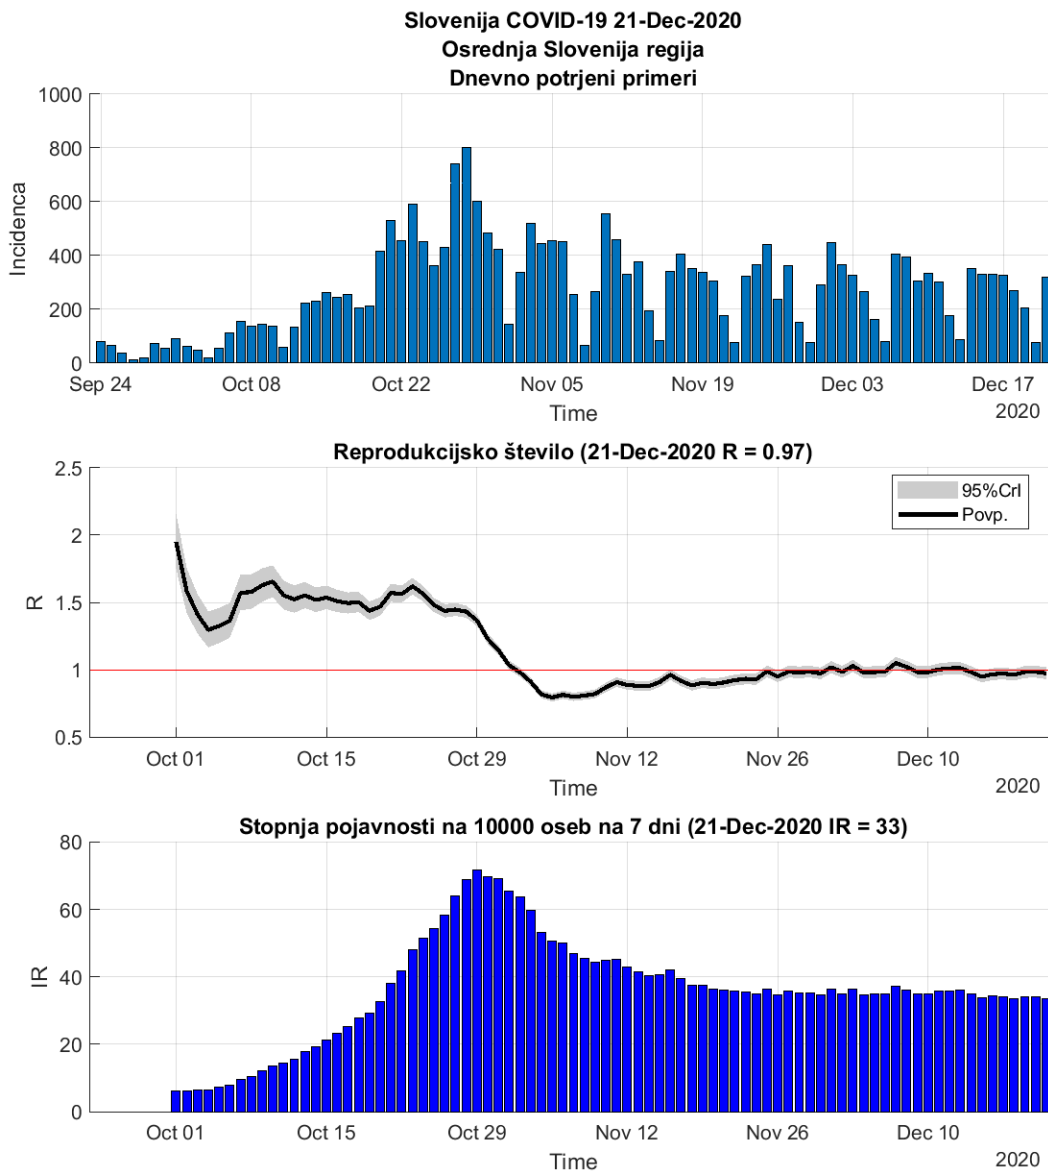

Tabela 2.5. Ocene

	Ocena
Konec vala (99%)	08-Feb-2021
Pojavnost ob koncu vala	1
Končno število okužb	3050

2.6. Posavska

Slika 2.11.

Poglavje 2. Grafi

Slika 2.12.

Tabela 2.6. Ocene

	Ocena
Konec vala (99%)	13-Mar-2021
Pojavnost ob koncu vala	3
Končno število okužb	6289

2.7. Jugovzhodna Slovenija

Slika 2.13.

Poglavje 2. Grafi

Slika 2.14.

Tabela 2.7. Ocene

	Ocena
Konec vala (99%)	23-Feb-2021
Pojavnost ob koncu vala	5
Končno število okužb	10584

2.8. Osrednja Slovenija

Slika 2.15.

Poglavje 2. Grafi

Slika 2.16.

Tabela 2.8. Ocene

	Ocena
Konec vala (99%)	13-Jan-2021
Pojavnost ob koncu vala	17
Končno število okužb	24614

2.9. Gorenjska

Slika 2.17.

Poglavje 2. Grafi

Slika 2.18.

Tabela 2.9. Ocene

	Ocena
Konec vala (99%)	29-Dec-2020
Pojavnost ob koncu vala	9
Končno število okužb	11888

2.10. Primorsko-notranjska

Slika 2.19.

Poglavje 2. Grafi

Slika 2.20.

Tabela 2.10. Ocene

	Ocena
Konec vala (99%)	11-Feb-2021
Pojavnost ob koncu vala	1
Končno število okužb	2630