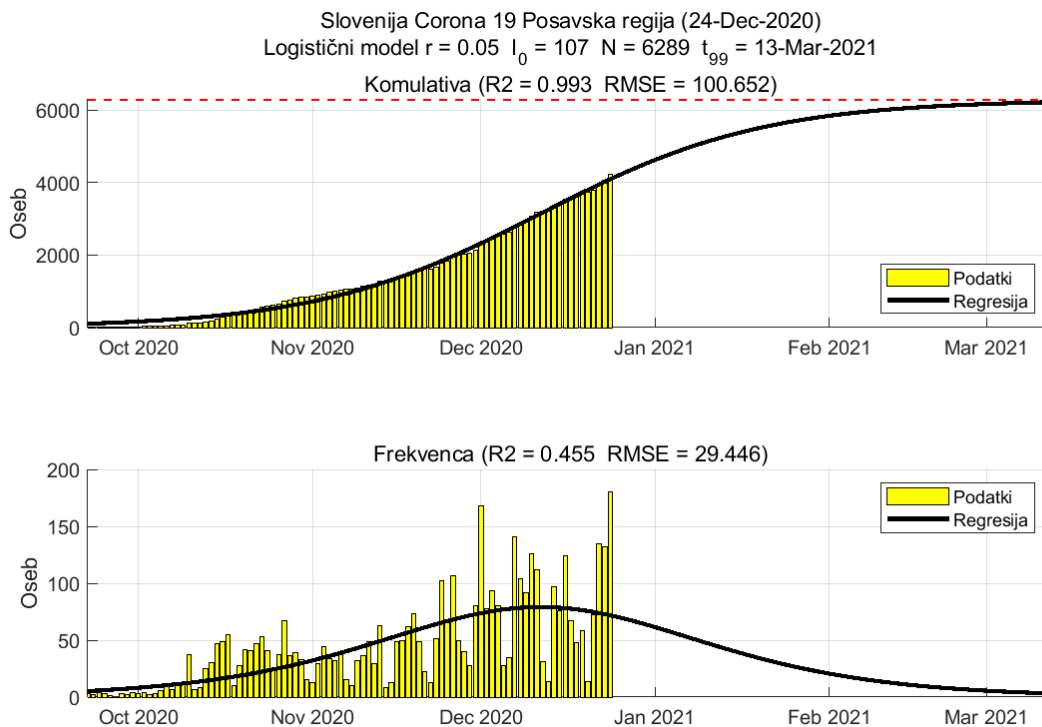

Poglavje 2. Grafi

Slika 2.8.

Tabela 2.4. Ocene

	Ocena
Konec vala (99%)	04-Feb-2021
Pojavnost ob koncu vala	10
Končno število okužb	16277

2.5. Zasavska

Slika 2.9.

Poglavje 2. Grafi

Slika 2.10.

Tabela 2.5. Ocene

	Ocena
Konec vala (99%)	08-Feb-2021
Pojavnost ob koncu vala	1
Končno število okužb	3050

2.6. Posavska

Slika 2.11.

Poglavje 2. Grafi

Slika 2.12.

Tabela 2.6. Ocene

	Ocena
Konec vala (99%)	13-Mar-2021
Pojavnost ob koncu vala	3
Končno število okužb	6289

2.7. Jugovzhodna Slovenija

Slika 2.13.

Poglavje 2. Grafi

Slika 2.14.

Tabela 2.7. Ocene

	Ocena
Konec vala (99%)	23-Feb-2021
Pojavnost ob koncu vala	5
Končno število okužb	10584

2.8. Osrednja Slovenija

Slika 2.15.

Poglavje 2. Grafi

Slika 2.16.

Tabela 2.8. Ocene

	Ocena
Konec vala (99%)	13-Jan-2021
Pojavnost ob koncu vala	17
Končno število okužb	24614

2.9. Gorenjska

Slika 2.17.

Poglavje 2. Grafi

Slika 2.18.