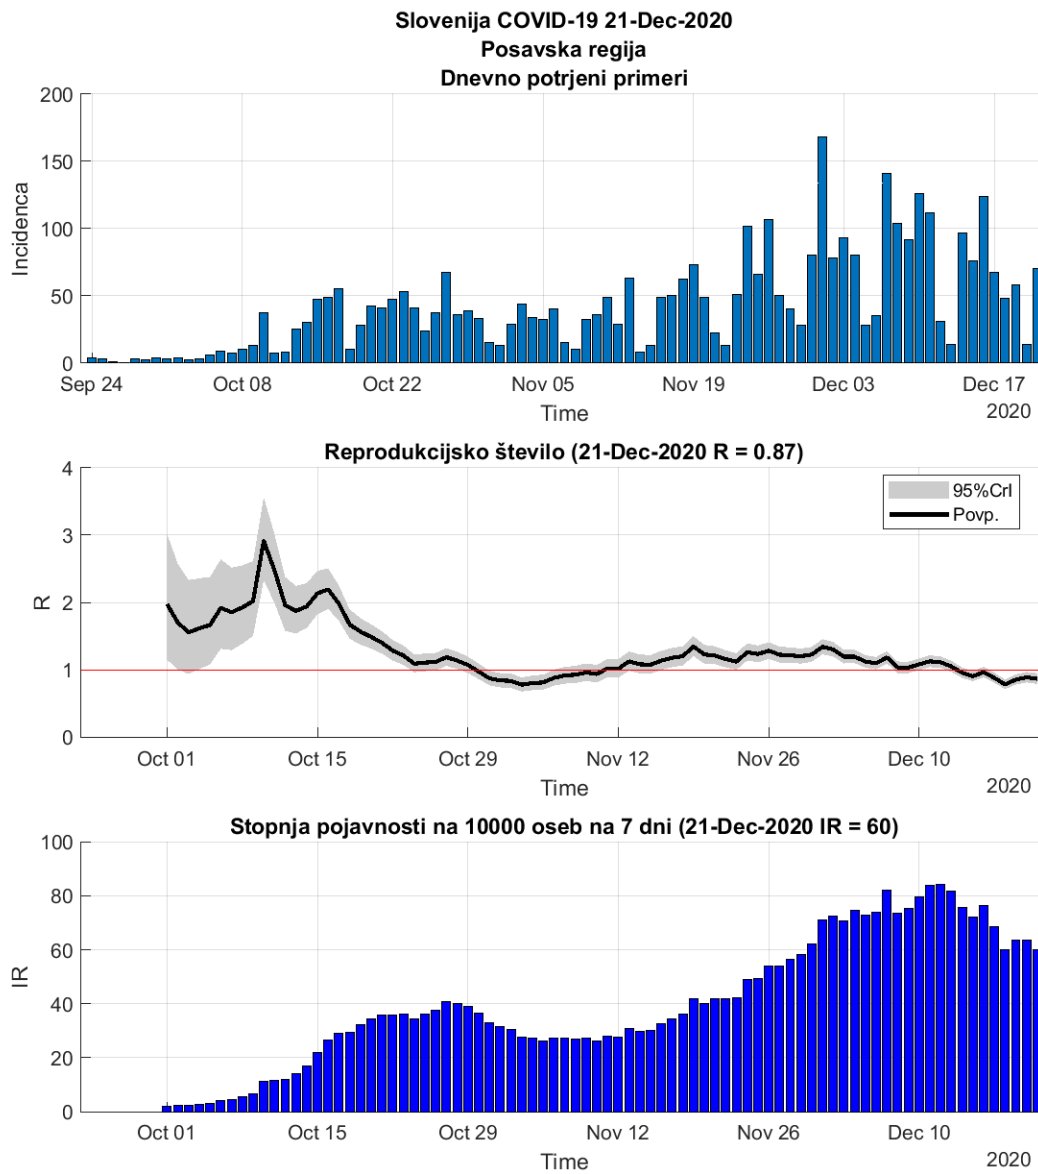

2.3. Koroška

Slika 2.5.

Poglavje 2. Grafi

Slika 2.6.

Tabela 2.3. Ocene

	Ocena
Konec vala (99%)	30-Jan-2021
Pojavnost ob koncu vala	3
Končno število okužb	4962

2.4. Savinjska

Slika 2.7.

Poglavje 2. Grafi

Slika 2.8.

Tabela 2.4. Ocene

	Ocena
Konec vala (99%)	04-Feb-2021
Pojavnost ob koncu vala	10
Končno število okužb	16277

2.5. Zasavska

Slika 2.9.

Poglavje 2. Grafi

Slika 2.10.

Tabela 2.5. Ocene

	Ocena
Konec vala (99%)	08-Feb-2021
Pojavnost ob koncu vala	1
Končno število okužb	3050

2.6. Posavska

Slika 2.11.

Poglavje 2. Grafi

Slika 2.12.

Tabela 2.6. Ocene

	Ocena
Konec vala (99%)	13-Mar-2021
Pojavnost ob koncu vala	3
Končno število okužb	6289

2.7. Jugovzhodna Slovenija

Slika 2.13.

Poglavje 2. Grafi

Slika 2.14.

Tabela 2.7. Ocene

	Ocena
Konec vala (99%)	23-Feb-2021
Pojavnost ob koncu vala	5
Končno število okužb	10584

2.8. Osrednja Slovenija

Slika 2.15.