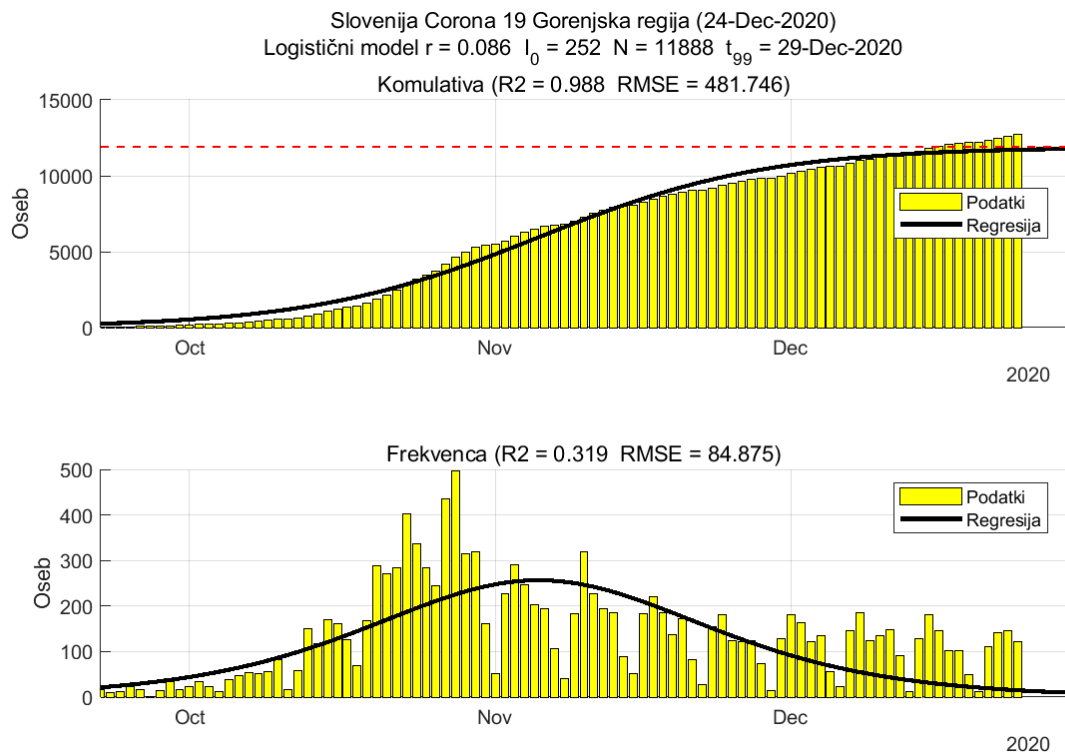

Tabela 2.5. Ocene

	Ocena
Konec vala (99%)	08-Feb-2021
Pojavnost ob koncu vala	1
Končno število okužb	3050

2.6. Posavska

Slika 2.11.

Poglavje 2. Grafi

Slika 2.12.

Tabela 2.6. Ocene

	Ocena
Konec vala (99%)	13-Mar-2021
Pojavnost ob koncu vala	3
Končno število okužb	6289

2.7. Jugovzhodna Slovenija

Slika 2.13.

Poglavje 2. Grafi

Slika 2.14.

Tabela 2.7. Ocene

	Ocena
Konec vala (99%)	23-Feb-2021
Pojavnost ob koncu vala	5
Končno število okužb	10584

2.8. Osrednja Slovenija

Slika 2.15.

Poglavje 2. Grafi

Slika 2.16.

Tabela 2.8. Ocene

	Ocena
Konec vala (99%)	13-Jan-2021
Pojavnost ob koncu vala	17
Končno število okužb	24614

2.9. Gorenjska

Slika 2.17.

Poglavje 2. Grafi

Slika 2.18.

Tabela 2.9. Ocene

	Ocena
Konec vala (99%)	29-Dec-2020
Pojavnost ob koncu vala	9
Končno število okužb	11888

2.10. Primorsko-notranjska

Slika 2.19.

Poglavje 2. Grafi

Slika 2.20.

Tabela 2.10. Ocene

	Ocena
Konec vala (99%)	11-Feb-2021
Pojavnost ob koncu vala	1
Končno število okužb	2630