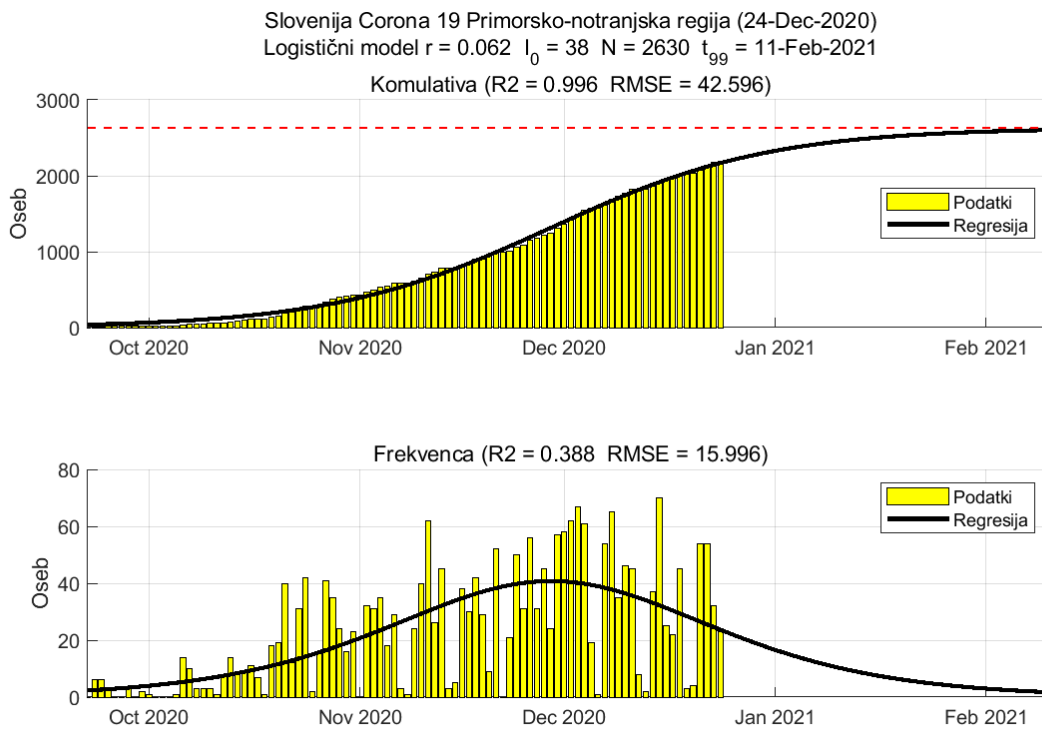

2.7. Jugovzhodna Slovenija

Slika 2.13.

Poglavje 2. Grafi

Slika 2.14.

Tabela 2.7. Ocene

	Ocena
Konec vala (99%)	23-Feb-2021
Pojavnost ob koncu vala	5
Končno število okužb	10584

2.8. Osrednja Slovenija

Slika 2.15.

Poglavje 2. Grafi

Slika 2.16.

Tabela 2.8. Ocene

	Ocena
Konec vala (99%)	13-Jan-2021
Pojavnost ob koncu vala	17
Končno število okužb	24614

2.9. Gorenjska

Slika 2.17.

Poglavje 2. Grafi

Slika 2.18.

Tabela 2.9. Ocene

	Ocena
Konec vala (99%)	29-Dec-2020
Pojavnost ob koncu vala	9
Končno število okužb	11888

2.10. Primorsko-notranjska

Slika 2.19.

Poglavje 2. Grafi

Slika 2.20.

Tabela 2.10. Ocene

	Ocena
Konec vala (99%)	11-Feb-2021
Pojavnost ob koncu vala	1
Končno število okužb	2630

2.11. Goriška

Slika 2.21.

Poglavje 2. Grafi

Slika 2.22.

Tabela 2.11. Ocene

	Ocena
Konec vala (99%)	28-Jan-2021
Pojavnost ob koncu vala	2
Končno število okužb	4179

2.12. Obalno-Kraška

Slika 2.23.