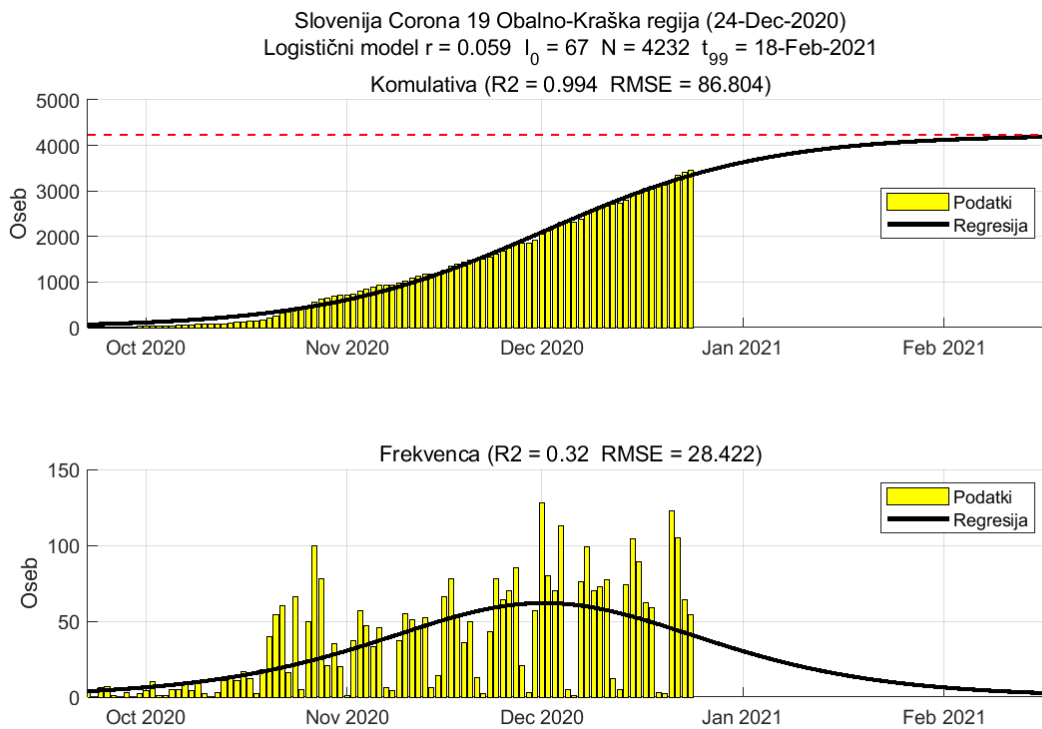

Poglavje 2. Grafi

Slika 2.16.

Tabela 2.8. Ocene

	Ocena
Konec vala (99%)	13-Jan-2021
Pojavnost ob koncu vala	17
Končno število okužb	24614

2.9. Gorenjska

Slika 2.17.

Poglavje 2. Grafi

Slika 2.18.

Tabela 2.9. Ocene

	Ocena
Konec vala (99%)	29-Dec-2020
Pojavnost ob koncu vala	9
Končno število okužb	11888

2.10. Primorsko-notranjska

Slika 2.19.

Poglavje 2. Grafi

Slika 2.20.

Tabela 2.10. Ocene

	Ocena
Konec vala (99%)	11-Feb-2021
Pojavnost ob koncu vala	1
Končno število okužb	2630

2.11. Goriška

Slika 2.21.

Poglavje 2. Grafi

Slika 2.22.

Tabela 2.11. Ocene

	Ocena
Konec vala (99%)	28-Jan-2021
Pojavnost ob koncu vala	2
Končno število okužb	4179

2.12. Obalno-Kraška

Slika 2.23.

Poglavje 2. Grafi

Slika 2.24.

Tabela 2.12. Ocene

	Ocena
Konec vala (99%)	18-Feb-2021
Pojavnost ob koncu vala	2
Končno število okužb	4232