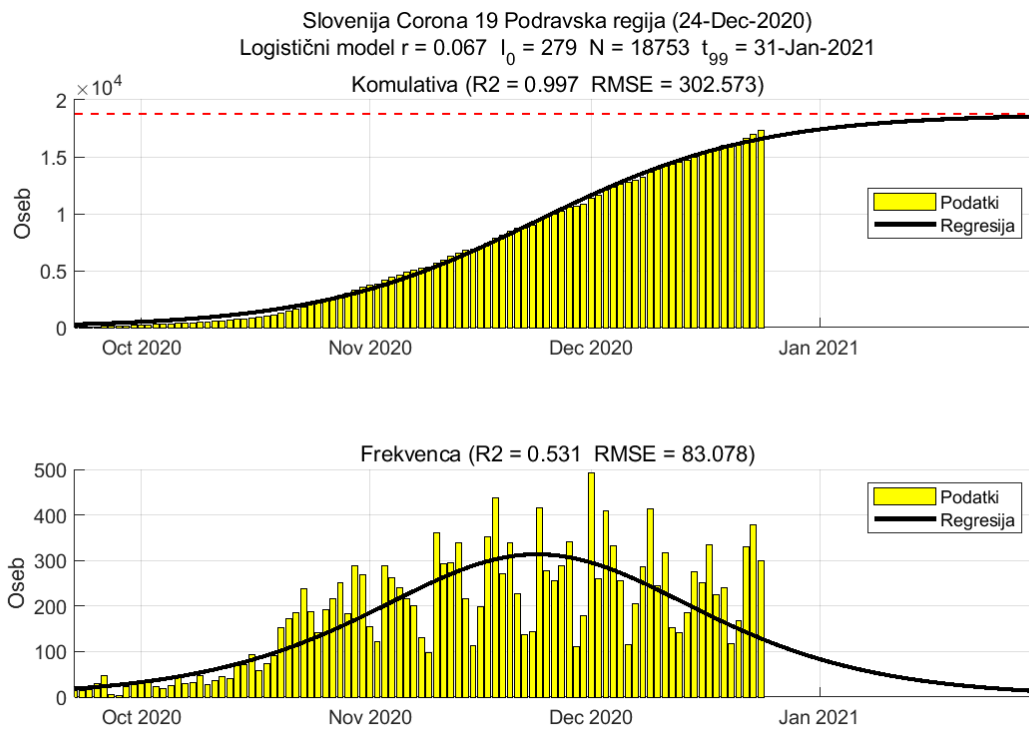

Tabela 2.1. Ocene

	Ocena
Konec vala (99%)	20-Jan-2021
Pojavnost ob koncu vala	6
Končno število okužb	8222

2.2. Podravska

Slika 2.3.

Poglavje 2. Grafi

Slika 2.4.

Tabela 2.2. Ocene

	Ocena
Konec vala (99%)	31-Jan-2021
Pojavnost ob koncu vala	12
Končno število okužb	18753

2.3. Koroška

Slika 2.5.

Poglavje 2. Grafi

Slika 2.6.

Tabela 2.3. Ocene

	Ocena
Konec vala (99%)	30-Jan-2021
Pojavnost ob koncu vala	3
Končno število okužb	4962

2.4. Savinjska

Slika 2.7.

Poglavje 2. Grafi

Slika 2.8.

Tabela 2.4. Ocene

	Ocena
Konec vala (99%)	04-Feb-2021
Pojavnost ob koncu vala	10
Končno število okužb	16277

2.5. Zasavska

Slika 2.9.

Poglavje 2. Grafi

Slika 2.10.