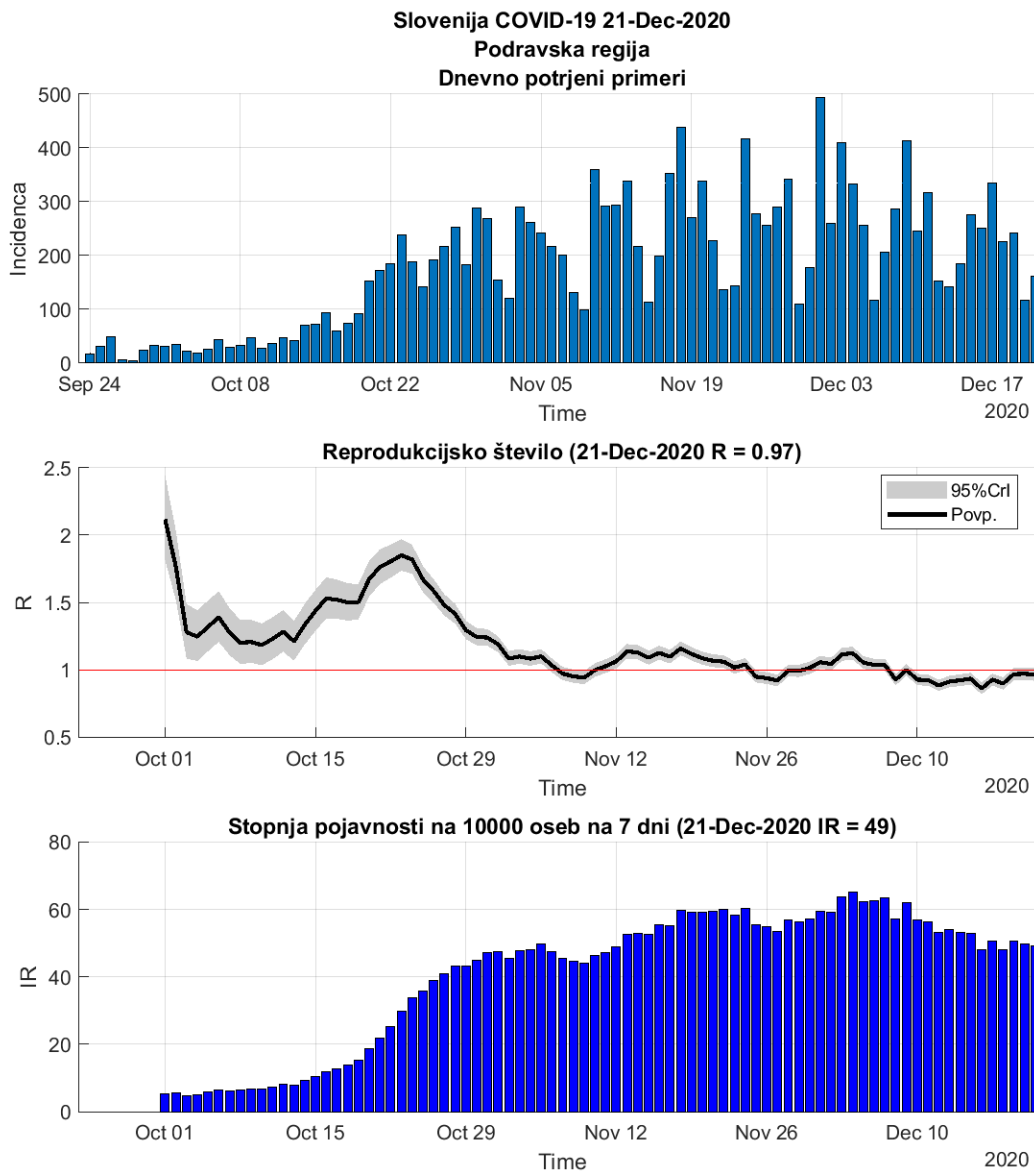

Poglavje 1. Stanje

Tabela 1.1. Ocene stanja

Regija	Skupaj	Aktivni	7 povp	Razšir.	Incidenca	Prirast %	R	Prirast %
Goriška	4108	728	51	347	30	+9.5	1.06	+13.0
Gorenjska	13053	1491	98	628	33	+3.0	0.94	+5.9
Obalno-Kraška	3568	833	59	305	35	-1.9	0.98	-3.0
Osrednja Slovenija	27059	3959	295	488	37	+3.1	1.08	+2.6
Primorsko-notranjska	2381	424	31	448	40	+0.5	1.00	+1.5
Zasavska	2964	592	43	519	52	+0.7	1.00	+0.3
Podravska	17841	3414	251	546	54	-2.0	1.06	-2.5
Savinjska	15788	2995	208	611	56	+1.0	1.01	+2.8
Koroška	4826	727	57	681	57	+14.2	1.17	+15.9
Pomurska	8378	1416	100	732	61	-0.6	0.96	+0.4
Jugovzhodna Slovenija	8937	2215	169	613	81	+2.1	1.10	+1.0
Posavska	4323	1160	91	569	84	+21.5	1.27	+21.5

Razširjenost na 10000

Incidenca na 10000 oseb na 7 dni

R 7 dnevno povprečje

Poglavje 2. Grafi

2.1. Pomurska

Slika 2.1.

Poglavje 2. Grafi

Slika 2.2.

Tabela 2.1. Ocene

	Ocena
Konec vala (99%)	20-Jan-2021
Pojavnost ob koncu vala	6
Končno število okužb	8222

2.2. Podravska

Slika 2.3.

Poglavje 2. Grafi

Slika 2.4.

Tabela 2.2. Ocene

	Ocena
Konec vala (99%)	31-Jan-2021
Pojavnost ob koncu vala	12
Končno število okužb	18753

2.3. Koroška

Slika 2.5.

Poglavje 2. Grafi

Slika 2.6.

Tabela 2.3. Ocene

	Ocena
Konec vala (99%)	30-Jan-2021
Pojavnost ob koncu vala	3
Končno število okužb	4962

2.4. Savinjska

Slika 2.7.