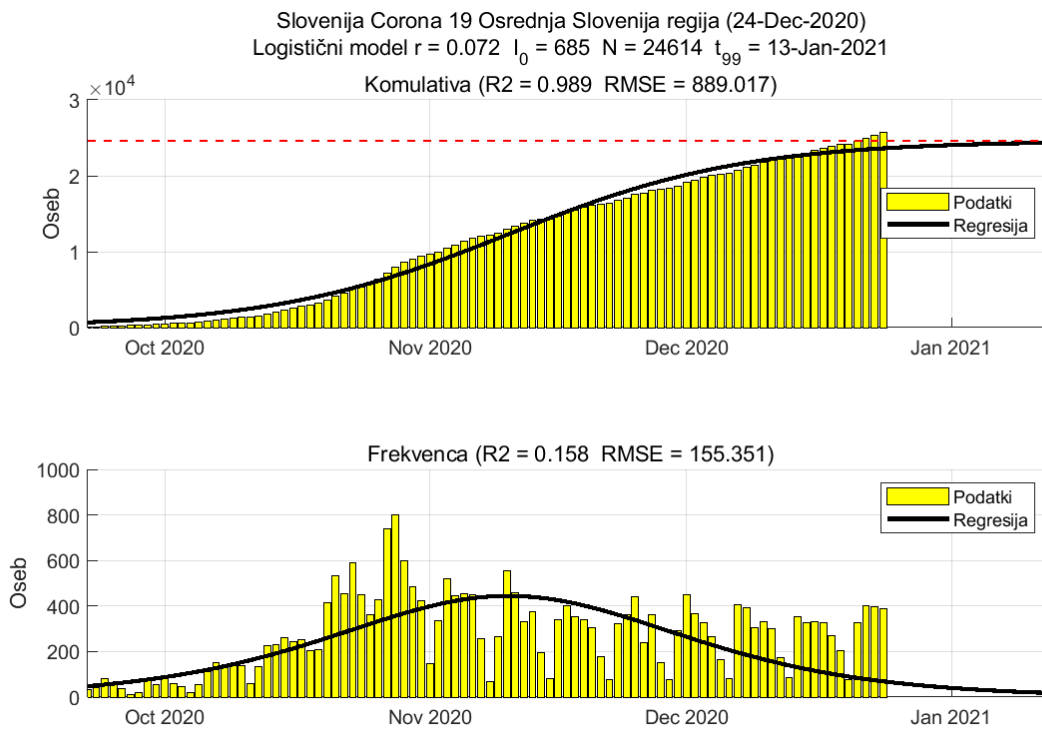

Poglavje 2. Grafi

Slika 2.8.

Tabela 2.4. Ocene

	Ocena
Konec vala (99%)	04-Feb-2021
Pojavnost ob koncu vala	10
Končno število okužb	16277

2.5. Zasavska

Slika 2.9.

Poglavje 2. Grafi

Slika 2.10.

Tabela 2.5. Ocene

	Ocena
Konec vala (99%)	08-Feb-2021
Pojavnost ob koncu vala	1
Končno število okužb	3050

2.6. Posavska

Slika 2.11.

Poglavje 2. Grafi

Slika 2.12.

Tabela 2.6. Ocene

	Ocena
Konec vala (99%)	13-Mar-2021
Pojavnost ob koncu vala	3
Končno število okužb	6289

2.7. Jugovzhodna Slovenija

Slika 2.13.

Poglavje 2. Grafi

Slika 2.14.

Tabela 2.7. Ocene

	Ocena
Konec vala (99%)	23-Feb-2021
Pojavnost ob koncu vala	5
Končno število okužb	10584

2.8. Osrednja Slovenija

Slika 2.15.

Poglavje 2. Grafi

Slika 2.16.

Tabela 2.8. Ocene

	Ocena
Konec vala (99%)	13-Jan-2021
Pojavnost ob koncu vala	17
Končno število okužb	24614

2.9. Gorenjska

Slika 2.17.

Poglavje 2. Grafi

Slika 2.18.