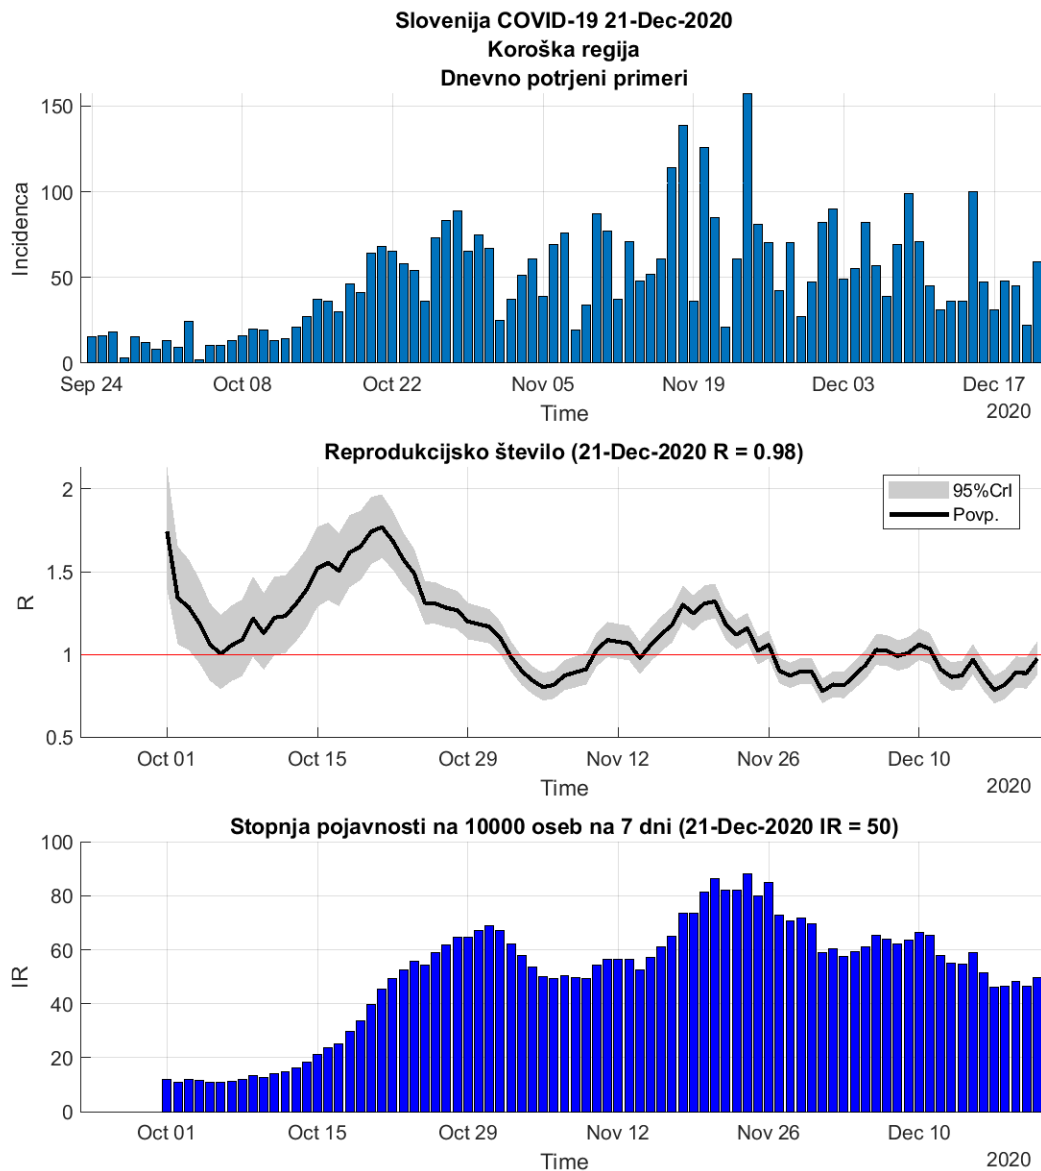

Poglavje 1. Stanje

Tabela 1.1. Ocene stanja

Regija	Skupaj	Aktivni	7 povp	Razšir.	Incidenca	Prirast %	R	Prirast %
Goriška	4108	728	51	347	30	+9.5	1.06	+13.0
Gorenjska	13053	1491	98	628	33	+3.0	0.94	+5.9
Obalno-Kraška	3568	833	59	305	35	-1.9	0.98	-3.0
Osrednja Slovenija	27059	3959	295	488	37	+3.1	1.08	+2.6
Primorsko-notranjska	2381	424	31	448	40	+0.5	1.00	+1.5
Zasavska	2964	592	43	519	52	+0.7	1.00	+0.3
Podravska	17841	3414	251	546	54	-2.0	1.06	-2.5
Savinjska	15788	2995	208	611	56	+1.0	1.01	+2.8
Koroška	4826	727	57	681	57	+14.2	1.17	+15.9
Pomurska	8378	1416	100	732	61	-0.6	0.96	+0.4
Jugovzhodna Slovenija	8937	2215	169	613	81	+2.1	1.10	+1.0
Posavska	4323	1160	91	569	84	+21.5	1.27	+21.5

Tabela 2.1. Ocene

	Ocena
Konec vala (99%)	20-Jan-2021
Pojavnost ob koncu vala	6
Končno število okužb	8222

2.2. Podravska

Slika 2.3.

Poglavje 2. Grafi

Slika 2.4.

Tabela 2.2. Ocene

	Ocena
Konec vala (99%)	31-Jan-2021
Pojavnost ob koncu vala	12
Končno število okužb	18753

2.3. Koroška

Slika 2.5.

Poglavje 2. Grafi

Slika 2.6.

Tabela 2.3. Ocene

	Ocena
Konec vala (99%)	30-Jan-2021
Pojavnost ob koncu vala	3
Končno število okužb	4962

2.4. Savinjska

Slika 2.7.

Poglavje 2. Grafi

Slika 2.8.

Tabela 2.4. Ocene

	Ocena
Konec vala (99%)	04-Feb-2021
Pojavnost ob koncu vala	10
Končno število okužb	16277

2.5. Zasavska

Slika 2.9.

Poglavje 2. Grafi

Slika 2.10.