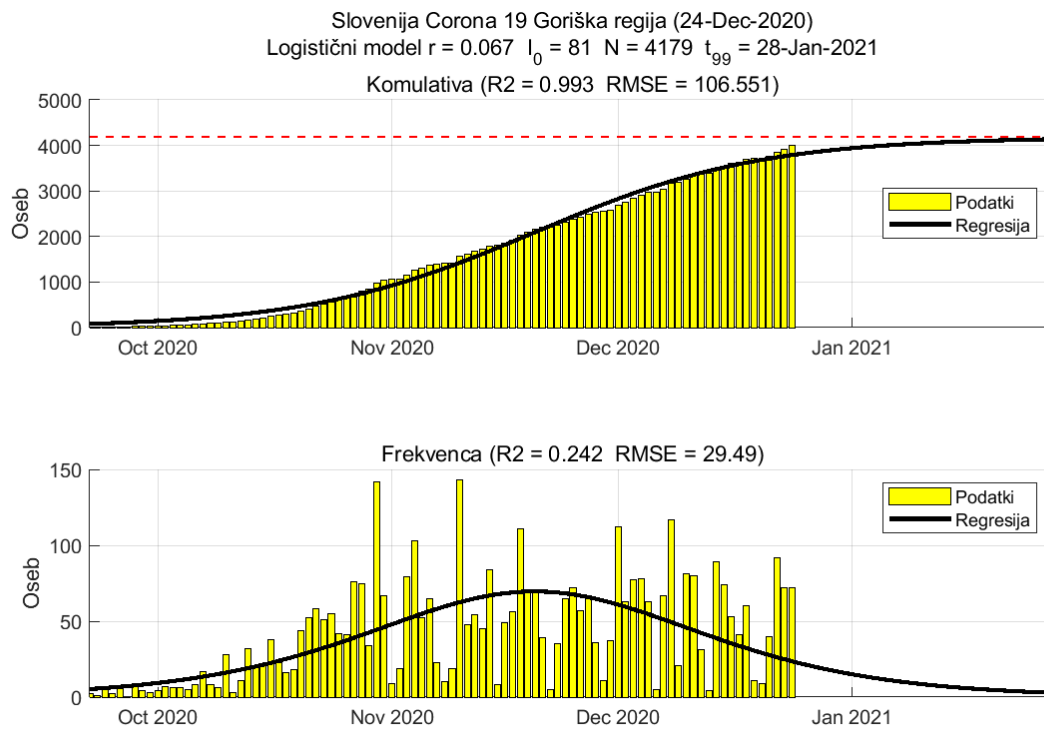

2.7. Jugovzhodna Slovenija

Slika 2.13.

Poglavje 2. Grafi

Slika 2.14.

Tabela 2.7. Ocene

	Ocena
Konec vala (99%)	23-Feb-2021
Pojavnost ob koncu vala	5
Končno število okužb	10584

2.8. Osrednja Slovenija

Slika 2.15.

Poglavje 2. Grafi

Slika 2.16.

Tabela 2.8. Ocene

	Ocena
Konec vala (99%)	13-Jan-2021
Pojavnost ob koncu vala	17
Končno število okužb	24614

2.9. Gorenjska

Slika 2.17.

Poglavje 2. Grafi

Slika 2.18.

Tabela 2.9. Ocene

	Ocena
Konec vala (99%)	29-Dec-2020
Pojavnost ob koncu vala	9
Končno število okužb	11888

2.10. Primorsko-notranjska

Slika 2.19.

Poglavje 2. Grafi

Slika 2.20.

Tabela 2.10. Ocene

	Ocena
Konec vala (99%)	11-Feb-2021
Pojavnost ob koncu vala	1
Končno število okužb	2630

2.11. Goriška

Slika 2.21.

Poglavje 2. Grafi

Slika 2.22.

Tabela 2.11. Ocene

	Ocena
Konec vala (99%)	28-Jan-2021
Pojavnost ob koncu vala	2
Končno število okužb	4179

2.12. Obalno-Kraška

Slika 2.23.