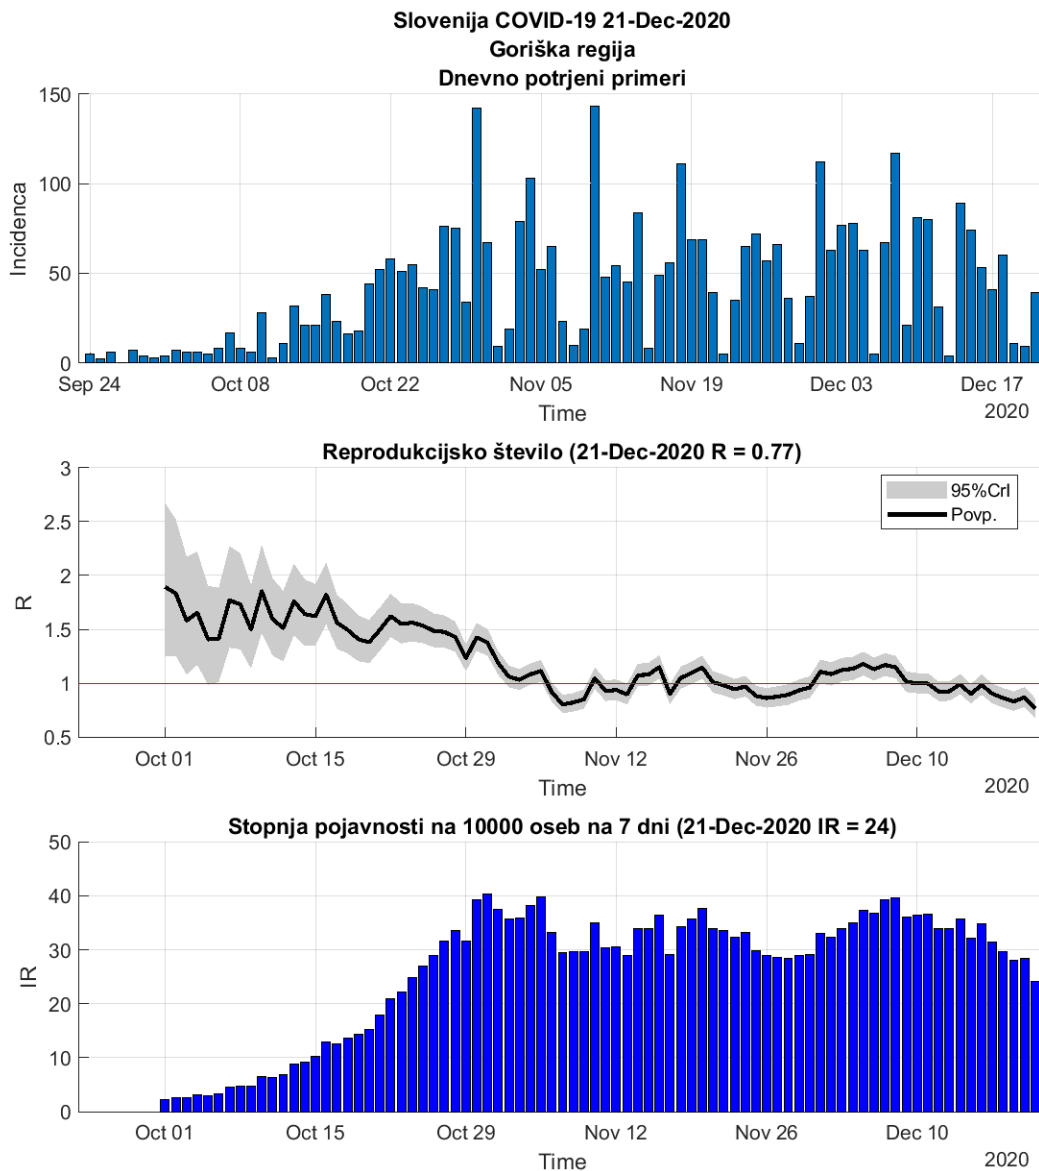

2.7. Jugovzhodna Slovenija

Slika 2.13.

Poglavje 2. Grafi

Slika 2.14.

Tabela 2.7. Ocene

	Ocena
Konec vala (99%)	23-Feb-2021
Pojavnost ob koncu vala	5
Končno število okužb	10584

2.8. Osrednja Slovenija

Slika 2.15.

Poglavje 2. Grafi

Slika 2.16.

Tabela 2.8. Ocene

	Ocena
Konec vala (99%)	13-Jan-2021
Pojavnost ob koncu vala	17
Končno število okužb	24614

2.9. Gorenjska

Slika 2.17.

Poglavje 2. Grafi

Slika 2.18.

Tabela 2.9. Ocene

	Ocena
Konec vala (99%)	29-Dec-2020
Pojavnost ob koncu vala	9
Končno število okužb	11888

2.10. Primorsko-notranjska

Slika 2.19.

Poglavje 2. Grafi

Slika 2.20.

Tabela 2.10. Ocene

	Ocena
Konec vala (99%)	11-Feb-2021
Pojavnost ob koncu vala	1
Končno število okužb	2630

2.11. Goriška

Slika 2.21.

Poglavje 2. Grafi

Slika 2.22.

Tabela 2.11. Ocene

	Ocena
Konec vala (99%)	28-Jan-2021
Pojavnost ob koncu vala	2
Končno število okužb	4179

2.12. Obalno-Kraška

Slika 2.23.