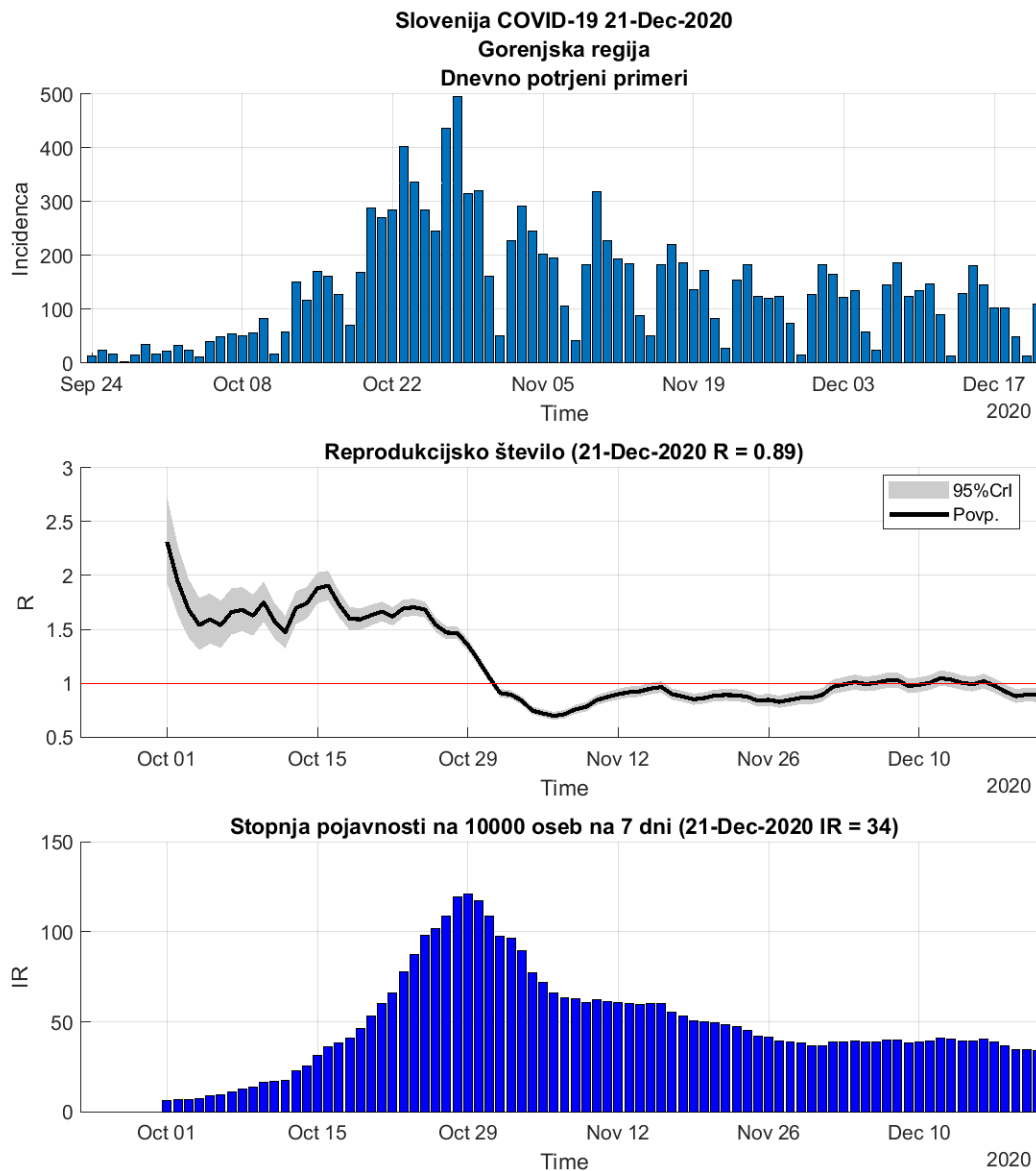

2.7. Jugovzhodna Slovenija

Slika 2.13.

Poglavje 2. Grafi

Slika 2.14.

Tabela 2.7. Ocene

	Ocena
Konec vala (99%)	23-Feb-2021
Pojavnost ob koncu vala	5
Končno število okužb	10584

2.8. Osrednja Slovenija

Slika 2.15.

Poglavje 2. Grafi

Slika 2.16.

Tabela 2.8. Ocene

	Ocena
Konec vala (99%)	13-Jan-2021
Pojavnost ob koncu vala	17
Končno število okužb	24614

2.9. Gorenjska

Slika 2.17.

Poglavje 2. Grafi

Slika 2.18.

Tabela 2.9. Ocene

	Ocena
Konec vala (99%)	29-Dec-2020
Pojavnost ob koncu vala	9
Končno število okužb	11888

2.10. Primorsko-notranjska

Slika 2.19.

Poglavje 2. Grafi

Slika 2.20.

Tabela 2.10. Ocene

	Ocena
Konec vala (99%)	11-Feb-2021
Pojavnost ob koncu vala	1
Končno število okužb	2630