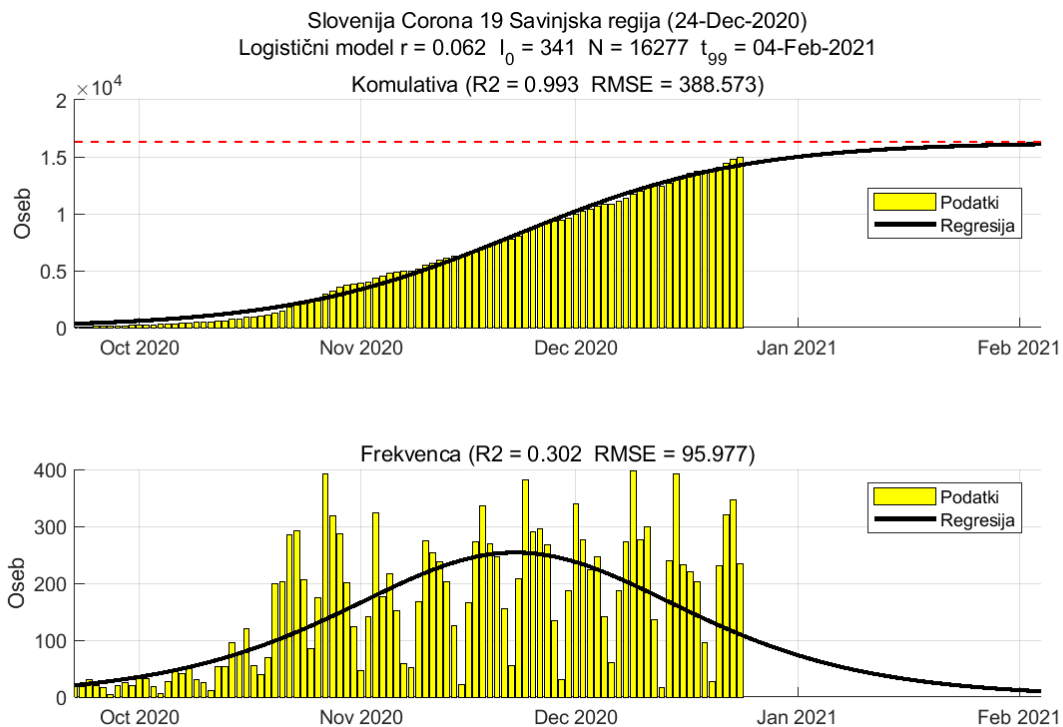

Tabela 2.1. Ocene

	Ocena
Konec vala (99%)	20-Jan-2021
Pojavnost ob koncu vala	6
Končno število okužb	8222

2.2. Podravska

Slika 2.3.

Poglavje 2. Grafi

Slika 2.4.

Tabela 2.2. Ocene

	Ocena
Konec vala (99%)	31-Jan-2021
Pojavnost ob koncu vala	12
Končno število okužb	18753

2.3. Koroška

Slika 2.5.

Poglavje 2. Grafi

Slika 2.6.

Tabela 2.3. Ocene

	Ocena
Konec vala (99%)	30-Jan-2021
Pojavnost ob koncu vala	3
Končno število okužb	4962

2.4. Savinjska

Slika 2.7.

Poglavje 2. Grafi

Slika 2.8.

Tabela 2.4. Ocene

	Ocena
Konec vala (99%)	04-Feb-2021
Pojavnost ob koncu vala	10
Končno število okužb	16277

2.5. Zasavska

Slika 2.9.

Poglavje 2. Grafi

Slika 2.10.

Tabela 2.5. Ocene

	Ocena
Konec vala (99%)	08-Feb-2021
Pojavnost ob koncu vala	1
Končno število okužb	3050

2.6. Posavska

Slika 2.11.

Poglavje 2. Grafi

Slika 2.12.

Tabela 2.6. Ocene

	Ocena
Konec vala (99%)	13-Mar-2021
Pojavnost ob koncu vala	3
Končno število okužb	6289