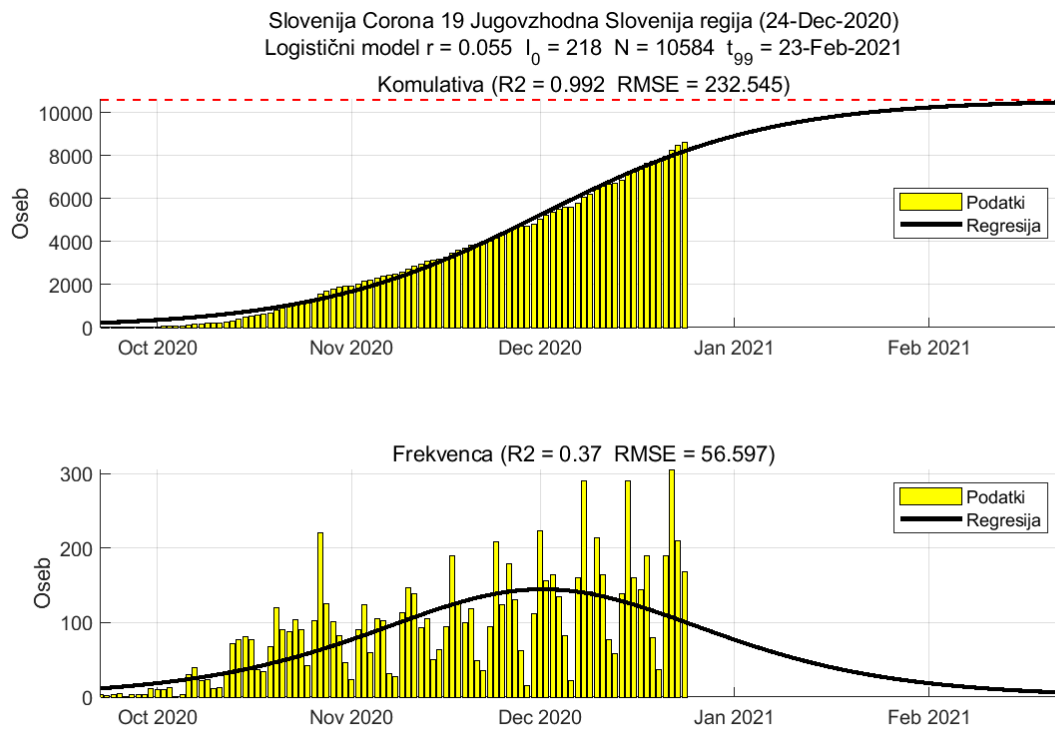

Poglavje 2. Grafi

Slika 2.8.

Tabela 2.4. Ocene

	Ocena
Konec vala (99%)	04-Feb-2021
Pojavnost ob koncu vala	10
Končno število okužb	16277

2.5. Zasavska

Slika 2.9.

Poglavje 2. Grafi

Slika 2.10.

Tabela 2.5. Ocene

	Ocena
Konec vala (99%)	08-Feb-2021
Pojavnost ob koncu vala	1
Končno število okužb	3050

2.6. Posavska

Slika 2.11.

Poglavje 2. Grafi

Slika 2.12.

Tabela 2.6. Ocene

	Ocena
Konec vala (99%)	13-Mar-2021
Pojavnost ob koncu vala	3
Končno število okužb	6289

2.7. Jugovzhodna Slovenija

Slika 2.13.

Poglavje 2. Grafi

Slika 2.14.

Tabela 2.7. Ocene

	Ocena
Konec vala (99%)	23-Feb-2021
Pojavnost ob koncu vala	5
Končno število okužb	10584

2.8. Osrednja Slovenija

Slika 2.15.

Poglavje 2. Grafi

Slika 2.16.

Tabela 2.8. Ocene

	Ocena
Konec vala (99%)	13-Jan-2021
Pojavnost ob koncu vala	17
Končno število okužb	24614

2.9. Gorenjska

Slika 2.17.

Poglavje 2. Grafi

Slika 2.18.