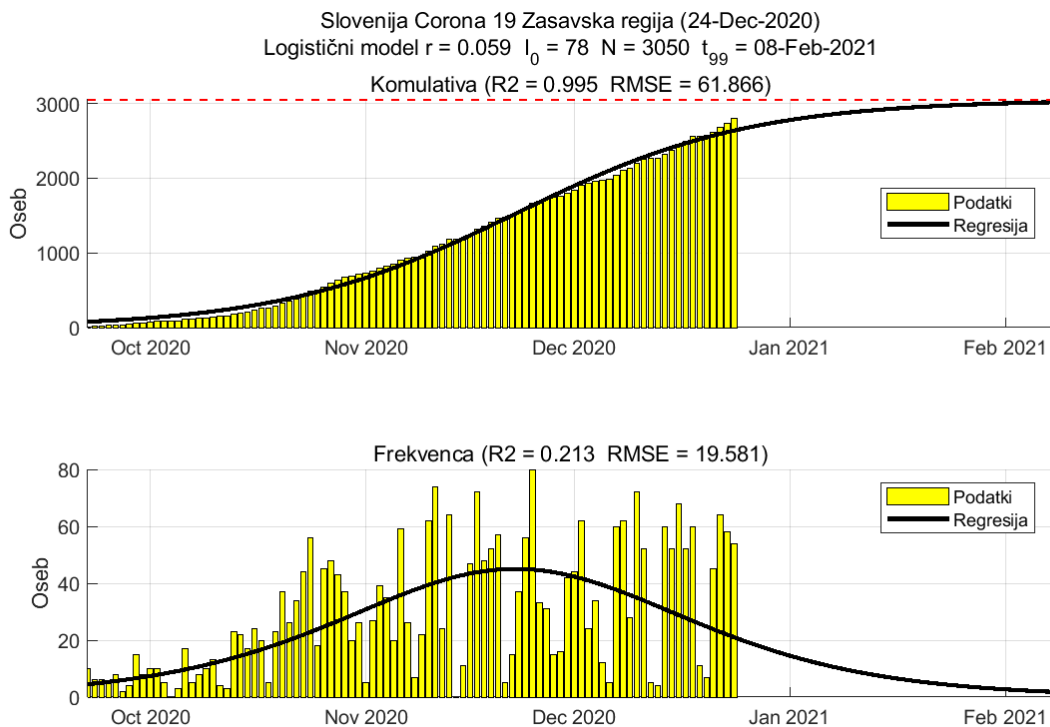

2.3. Koroška

Slika 2.5.

Poglavje 2. Grafi

Slika 2.6.

Tabela 2.3. Ocene

	Ocena
Konec vala (99%)	30-Jan-2021
Pojavnost ob koncu vala	3
Končno število okužb	4962

2.4. Savinjska

Slika 2.7.

Poglavje 2. Grafi

Slika 2.8.

Tabela 2.4. Ocene

	Ocena
Konec vala (99%)	04-Feb-2021
Pojavnost ob koncu vala	10
Končno število okužb	16277

2.5. Zasavska

Slika 2.9.

Poglavje 2. Grafi

Slika 2.10.

Tabela 2.5. Ocene

	Ocena
Konec vala (99%)	08-Feb-2021
Pojavnost ob koncu vala	1
Končno število okužb	3050

2.6. Posavska

Slika 2.11.

Poglavje 2. Grafi

Slika 2.12.

Tabela 2.6. Ocene

	Ocena
Konec vala (99%)	13-Mar-2021
Pojavnost ob koncu vala	3
Končno število okužb	6289

2.7. Jugovzhodna Slovenija

Slika 2.13.

Poglavje 2. Grafi

Slika 2.14.

Tabela 2.7. Ocene

	Ocena
Konec vala (99%)	23-Feb-2021
Pojavnost ob koncu vala	5
Končno število okužb	10584

2.8. Osrednja Slovenija

Slika 2.15.