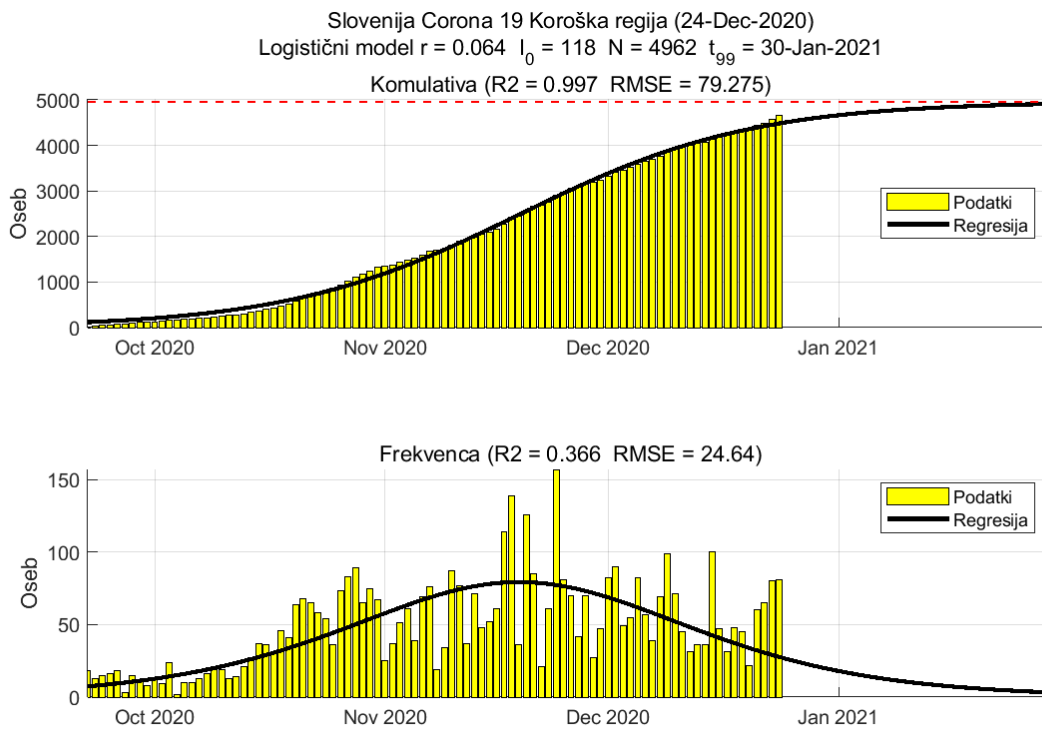

Tabela 2.1. Ocene

	Ocena
Konec vala (99%)	20-Jan-2021
Pojavnost ob koncu vala	6
Končno število okužb	8222

2.2. Podravska

Slika 2.3.

Poglavje 2. Grafi

Slika 2.4.

Tabela 2.2. Ocene

	Ocena
Konec vala (99%)	31-Jan-2021
Pojavnost ob koncu vala	12
Končno število okužb	18753

2.3. Koroška

Slika 2.5.

Poglavje 2. Grafi

Slika 2.6.

Tabela 2.3. Ocene

	Ocena
Konec vala (99%)	30-Jan-2021
Pojavnost ob koncu vala	3
Končno število okužb	4962

2.4. Savinjska

Slika 2.7.

Poglavje 2. Grafi

Slika 2.8.

Tabela 2.4. Ocene

	Ocena
Konec vala (99%)	04-Feb-2021
Pojavnost ob koncu vala	10
Končno število okužb	16277

2.5. Zasavska

Slika 2.9.

Poglavje 2. Grafi

Slika 2.10.