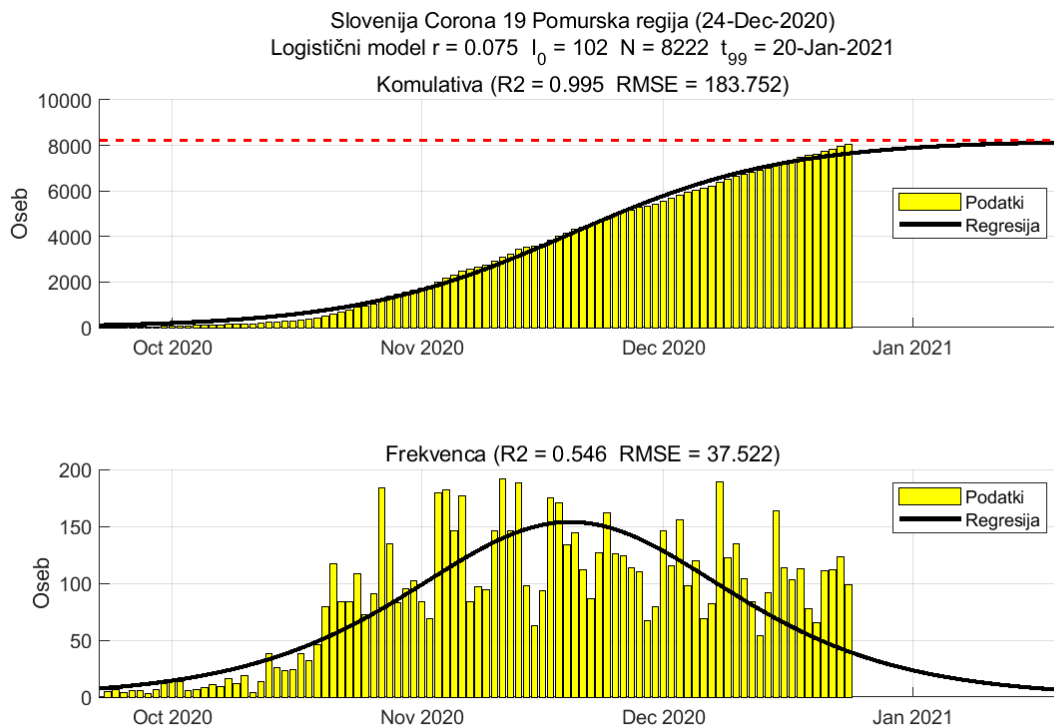

Poglavje 1. Stanje

Tabela 1.1. Ocene stanja

Regija	Skupaj	Aktivni	7 povp	Razšir.	Incidenca	Prirast %	R	Prirast %
Goriška	4108	728	51	347	30	+9.5	1.06	+13.0
Gorenjska	13053	1491	98	628	33	+3.0	0.94	+5.9
Obalno-Kraška	3568	833	59	305	35	-1.9	0.98	-3.0
Osrednja Slovenija	27059	3959	295	488	37	+3.1	1.08	+2.6
Primorsko-notranjska	2381	424	31	448	40	+0.5	1.00	+1.5
Zasavska	2964	592	43	519	52	+0.7	1.00	+0.3
Podravska	17841	3414	251	546	54	-2.0	1.06	-2.5
Savinjska	15788	2995	208	611	56	+1.0	1.01	+2.8
Koroška	4826	727	57	681	57	+14.2	1.17	+15.9
Pomurska	8378	1416	100	732	61	-0.6	0.96	+0.4
Jugovzhodna Slovenija	8937	2215	169	613	81	+2.1	1.10	+1.0
Posavska	4323	1160	91	569	84	+21.5	1.27	+21.5

Razširjenost na 10000

Incidenca na 10000 oseb na 7 dni

R 7 dnevno povprečje

Poglavje 2. Grafi

2.1. Pomurska

Slika 2.1.

Poglavje 2. Grafi

Slika 2.2.

Tabela 2.1. Ocene

	Ocena
Konec vala (99%)	20-Jan-2021
Pojavnost ob koncu vala	6
Končno število okužb	8222

2.2. Podravska

Slika 2.3.

Poglavje 2. Grafi

Slika 2.4.

Tabela 2.2. Ocene

	Ocena
Konec vala (99%)	31-Jan-2021
Pojavnost ob koncu vala	12
Končno število okužb	18753

2.3. Koroška

Slika 2.5.

Poglavje 2. Grafi

Slika 2.6.

Tabela 2.3. Ocene

	Ocena
Konec vala (99%)	30-Jan-2021
Pojavnost ob koncu vala	3
Končno število okužb	4962

2.4. Savinjska

Slika 2.7.