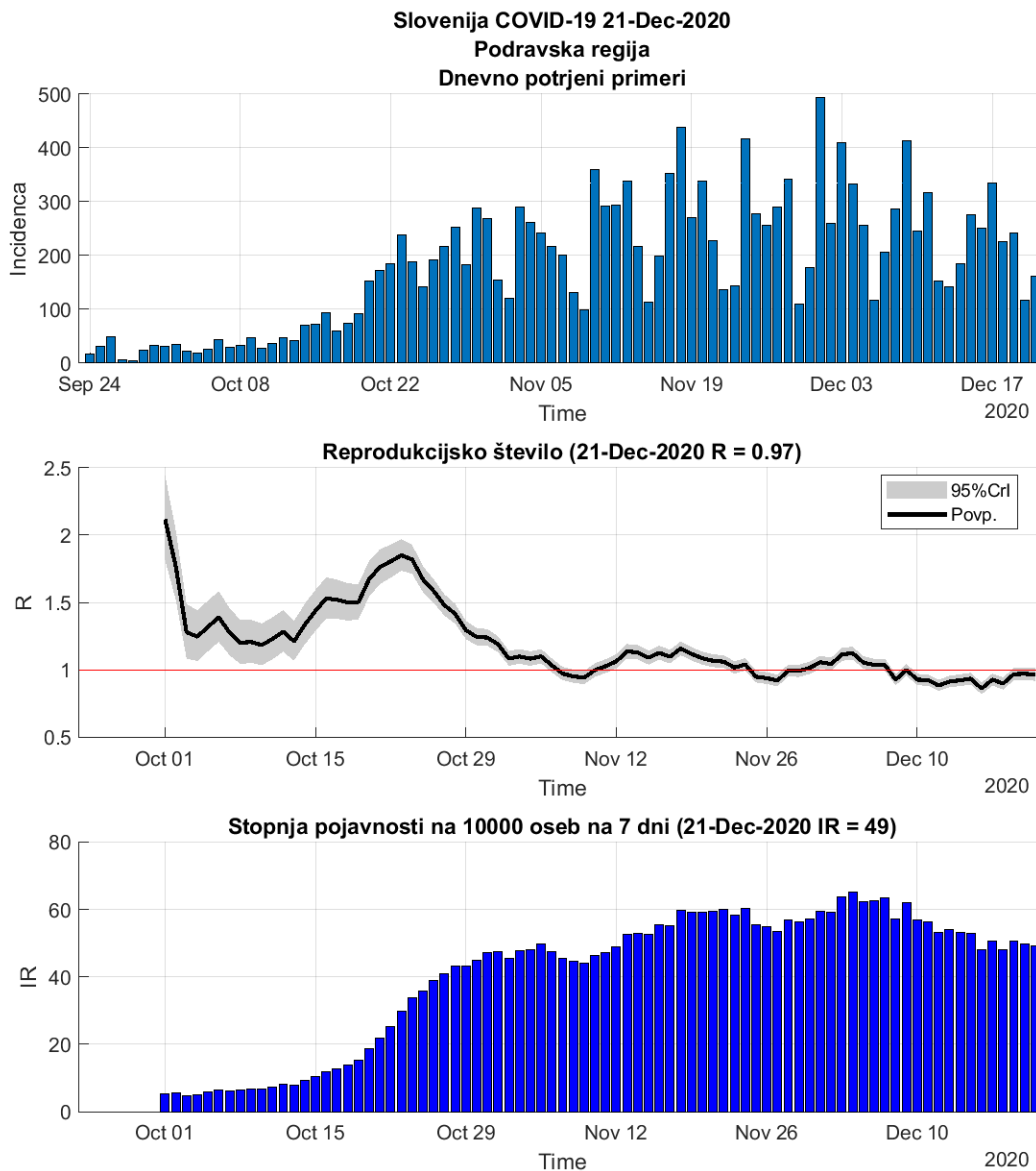

Poglavje 1. Stanje

Tabela 1.1. Ocene stanja

Regija	Skupaj	Aktivni	7 povp	Razšir.	Incidenca	Prirast %	R	Prirast %
Goriška	4158	667	48	351	28	+9.8	1.01	+9.8
Gorenjska	13133	1334	88	632	29	-0.8	0.88	+1.1
Obalno-Kraška	3579	755	51	306	31	+0.8	0.86	+1.9
Osrednja Slovenija	27305	3730	262	492	33	-3.2	0.94	-4.3
Primorsko-notranjska	2388	378	25	450	33	+0.0	0.82	+1.2
Zasavska	2980	551	35	521	43	+0.4	0.82	+1.5
Podravska	17989	3094	206	551	44	-10.3	0.85	-11.0
Savinjska	15891	2662	180	615	49	-1.2	0.89	-0.7
Pomurska	8473	1323	86	741	53	-7.5	0.85	-6.5
Koroška	4907	732	55	693	55	+4.9	1.09	+2.5
Jugovzhodna Slovenija	9020	2056	142	618	68	-2.0	0.90	-2.9
Posavska	4389	1083	86	578	79	-0.5	1.12	-4.7

Razširjenost na 10000

Incidenca na 10000 oseb na 7 dni

R 7 dnevno povprečje

Poglavje 2. Grafi

2.1. Pomurska

Slika 2.1.

Poglavje 2. Grafi

Slika 2.2.

Tabela 2.1. Ocene

	Ocena
Konec vala (99%)	22-Jan-2021
Pojavnost ob koncu vala	5
Končno število okužb	8376

2.2. Podravska

Slika 2.3.

Poglavje 2. Grafi

Slika 2.4.

Tabela 2.2. Ocene

	Ocena
Konec vala (99%)	02-Feb-2021
Pojavnost ob koncu vala	12
Končno število okužb	19072

2.3. Koroška

Slika 2.5.

Poglavje 2. Grafi

Slika 2.6.

Tabela 2.3. Ocene

	Ocena
Konec vala (99%)	01-Feb-2021
Pojavnost ob koncu vala	3
Končno število okužb	5036

2.4. Savinjska

Slika 2.7.