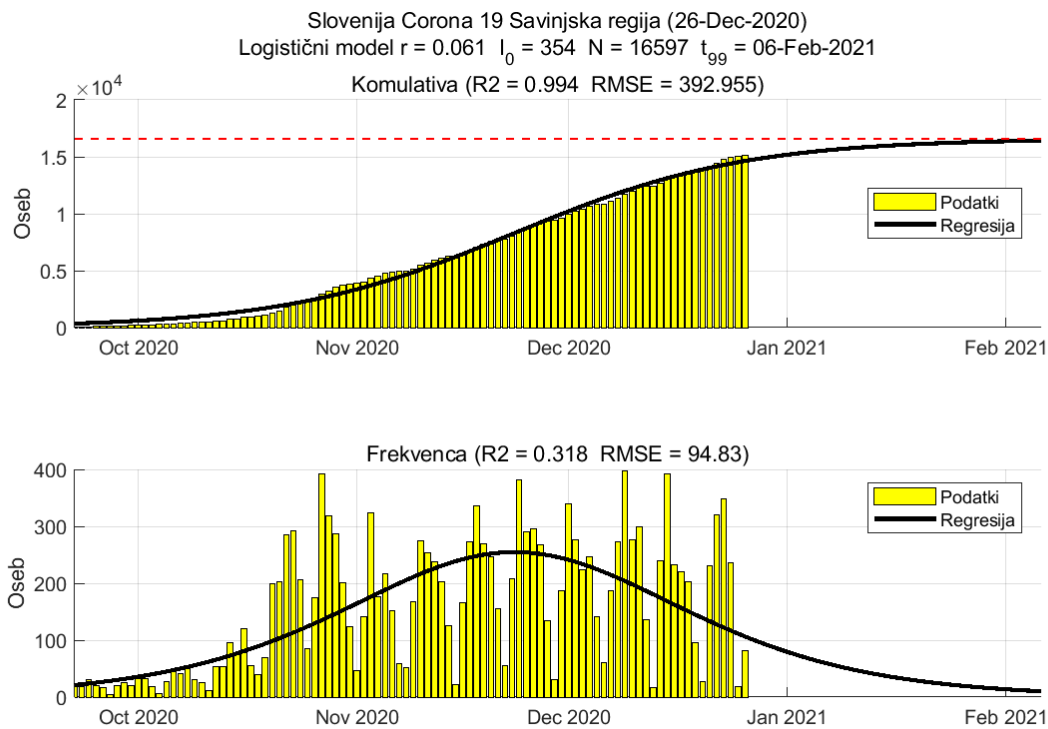

Tabela 2.1. Ocene

	Ocena
Konec vala (99%)	22-Jan-2021
Pojavnost ob koncu vala	5
Končno število okužb	8376

2.2. Podravska

Slika 2.3.

Poglavje 2. Grafi

Slika 2.4.

Tabela 2.2. Ocene

	Ocena
Konec vala (99%)	02-Feb-2021
Pojavnost ob koncu vala	12
Končno število okužb	19072

2.3. Koroška

Slika 2.5.

Poglavje 2. Grafi

Slika 2.6.

Tabela 2.3. Ocene

	Ocena
Konec vala (99%)	01-Feb-2021
Pojavnost ob koncu vala	3
Končno število okužb	5036

2.4. Savinjska

Slika 2.7.

Poglavje 2. Grafi

Slika 2.8.

Tabela 2.4. Ocene

	Ocena
Konec vala (99%)	06-Feb-2021
Pojavnost ob koncu vala	10
Končno število okužb	16597

2.5. Zasavska

Slika 2.9.

Poglavje 2. Grafi

Slika 2.10.

Tabela 2.5. Ocene

	Ocena
Konec vala (99%)	11-Feb-2021
Pojavnost ob koncu vala	1
Končno število okužb	3125

2.6. Posavska

Slika 2.11.

Poglavje 2. Grafi

Slika 2.12.

Tabela 2.6. Ocene

	Ocena
Konec vala (99%)	14-Mar-2021
Pojavnost ob koncu vala	3
Končno število okužb	6419