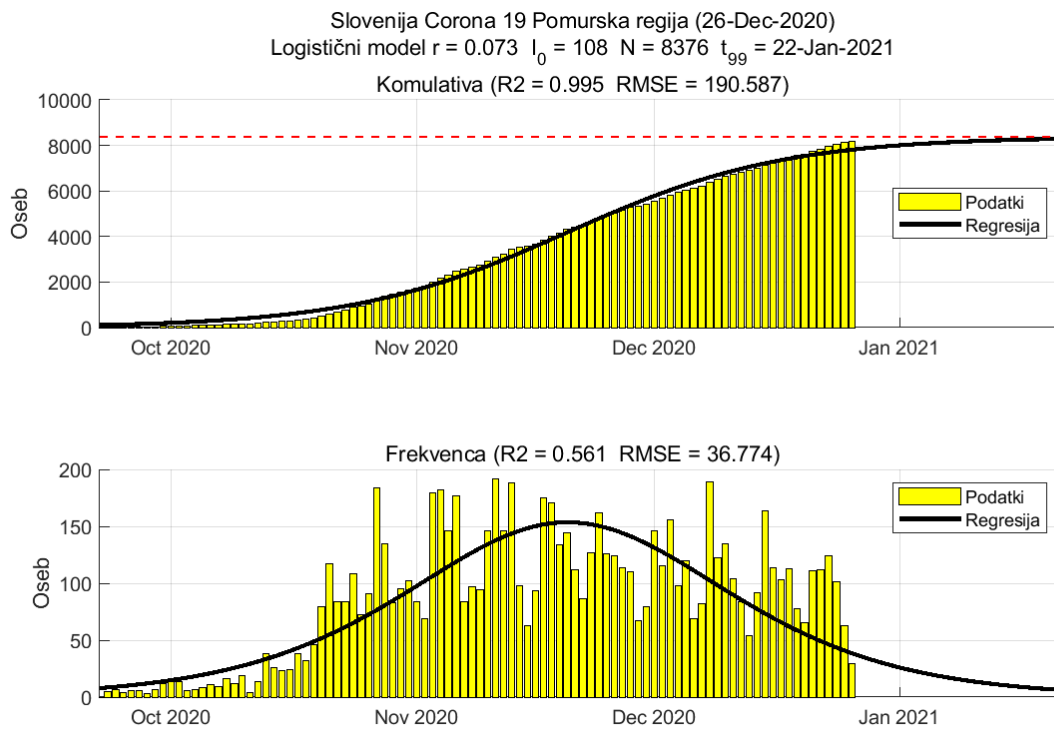

Poglavje 1. Stanje

Tabela 1.1. Ocene stanja

Regija	Skupaj	Aktivni	7 povp	Razšir.	Incidenca	Prirast %	R	Prirast %
Goriška	4158	667	48	351	28	+9.8	1.01	+9.8
Gorenjska	13133	1334	88	632	29	-0.8	0.88	+1.1
Obalno-Kraška	3579	755	51	306	31	+0.8	0.86	+1.9
Osrednja Slovenija	27305	3730	262	492	33	-3.2	0.94	-4.3
Primorsko-notranjska	2388	378	25	450	33	+0.0	0.82	+1.2
Zasavska	2980	551	35	521	43	+0.4	0.82	+1.5
Podravska	17989	3094	206	551	44	-10.3	0.85	-11.0
Savinjska	15891	2662	180	615	49	-1.2	0.89	-0.7
Pomurska	8473	1323	86	741	53	-7.5	0.85	-6.5
Koroška	4907	732	55	693	55	+4.9	1.09	+2.5
Jugovzhodna Slovenija	9020	2056	142	618	68	-2.0	0.90	-2.9
Posavska	4389	1083	86	578	79	-0.5	1.12	-4.7

Razširjenost na 10000

Incidenca na 10000 oseb na 7 dni

R 7 dnevno povprečje

Poglavje 2. Grafi

2.1. Pomurska

Slika 2.1.

Poglavje 2. Grafi

Slika 2.2.

Tabela 2.1. Ocene

	Ocena
Konec vala (99%)	22-Jan-2021
Pojavnost ob koncu vala	5
Končno število okužb	8376

2.2. Podravska

Slika 2.3.

Poglavje 2. Grafi

Slika 2.4.

Tabela 2.2. Ocene

	Ocena
Konec vala (99%)	02-Feb-2021
Pojavnost ob koncu vala	12
Končno število okužb	19072

2.3. Koroška

Slika 2.5.

Poglavje 2. Grafi

Slika 2.6.

Tabela 2.3. Ocene

	Ocena
Konec vala (99%)	01-Feb-2021
Pojavnost ob koncu vala	3
Končno število okužb	5036

2.4. Savinjska

Slika 2.7.