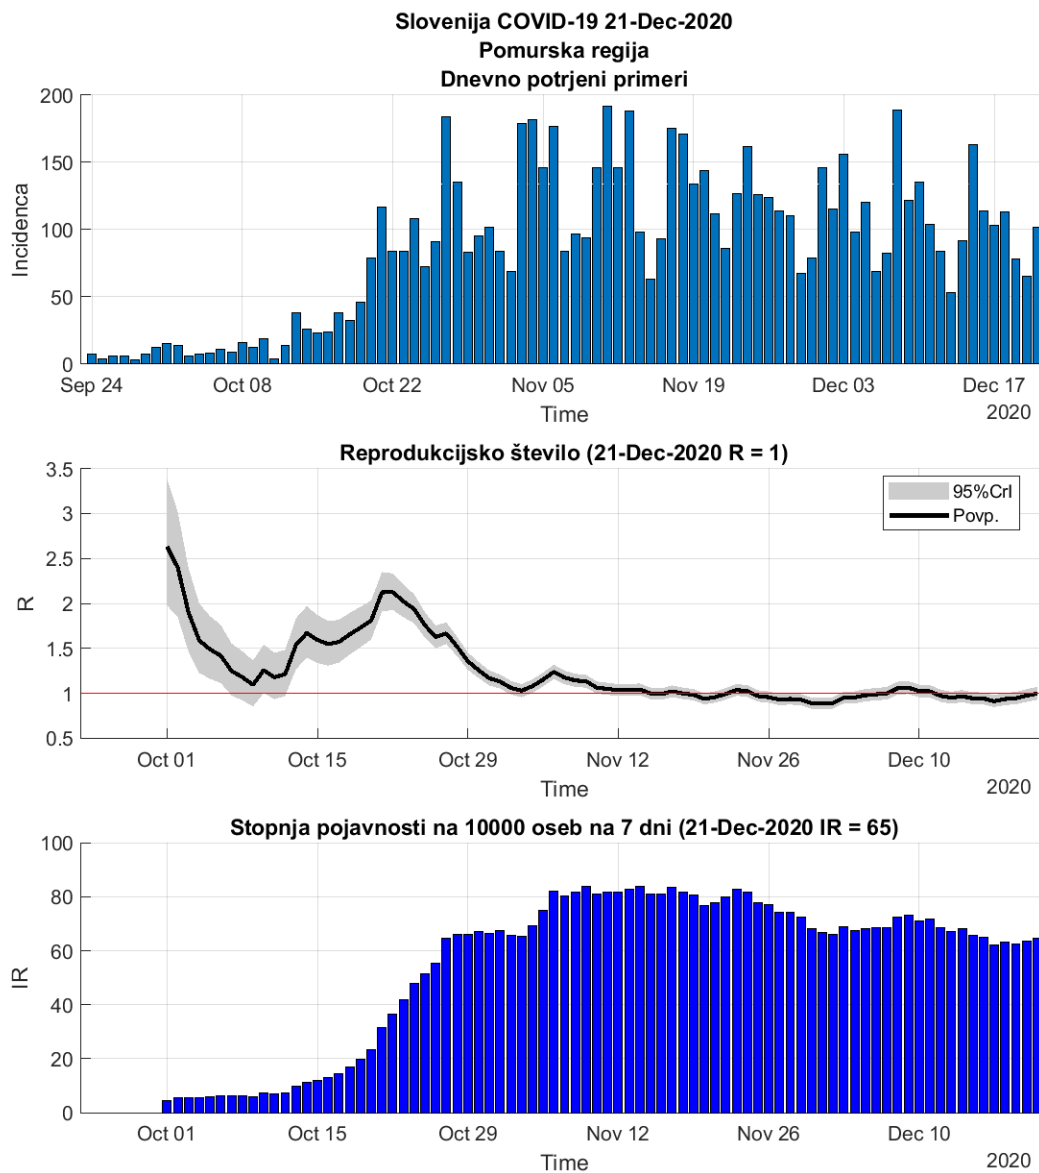

Slovenija Covid-19

Stanje v regijah

UL Fakulteta za pomorstvo in promet

28-Dec-2020 11:19:45

Kazalo

Poglavje 1. Stanje	1
Poglavje 2. Grafi	2
2.1. Pomurska	2
2.2. Podravska	4
2.3. Koroška	6
2.4. Savinjska	8
2.5. Zasavska	10
2.6. Posavska	12
2.7. Jugovzhodna Slovenija	14
2.8. Osrednja Slovenija	16
2.9. Gorenjska	18
2.10. Primorsko-notranjska	20
2.11. Goriška	22
2.12. Obalno-Kraška	24

Poglavje 1. Stanje

Tabela 1.1. Ocene stanja

Regija	Skupaj	Aktivni	7 povp	Razšir.	Incidenca	Prirast %	R	Prirast %
Goriška	4158	667	48	351	28	+9.8	1.01	+9.8
Gorenjska	13133	1334	88	632	29	-0.8	0.88	+1.1
Obalno-Kraška	3579	755	51	306	31	+0.8	0.86	+1.9
Osrednja Slovenija	27305	3730	262	492	33	-3.2	0.94	-4.3
Primorsko-notranjska	2388	378	25	450	33	+0.0	0.82	+1.2
Zasavska	2980	551	35	521	43	+0.4	0.82	+1.5
Podravska	17989	3094	206	551	44	-10.3	0.85	-11.0
Savinjska	15891	2662	180	615	49	-1.2	0.89	-0.7
Pomurska	8473	1323	86	741	53	-7.5	0.85	-6.5
Koroška	4907	732	55	693	55	+4.9	1.09	+2.5
Jugovzhodna Slovenija	9020	2056	142	618	68	-2.0	0.90	-2.9
Posavska	4389	1083	86	578	79	-0.5	1.12	-4.7

Razširjenost na 10000

Incidenca na 10000 oseb na 7 dni

R 7 dnevno povprečje

Poglavje 2. Grafi

2.1. Pomurska

Slika 2.1.

Poglavje 2. Grafi

Slika 2.2.

Tabela 2.1. Ocene

	Ocena
Konec vala (99%)	22-Jan-2021
Pojavnost ob koncu vala	5
Končno število okužb	8376

2.2. Podravska

Slika 2.3.

Poglavje 2. Grafi

Slika 2.4.

Tabela 2.2. Ocene

	Ocena
Konec vala (99%)	02-Feb-2021
Pojavnost ob koncu vala	12
Končno število okužb	19072