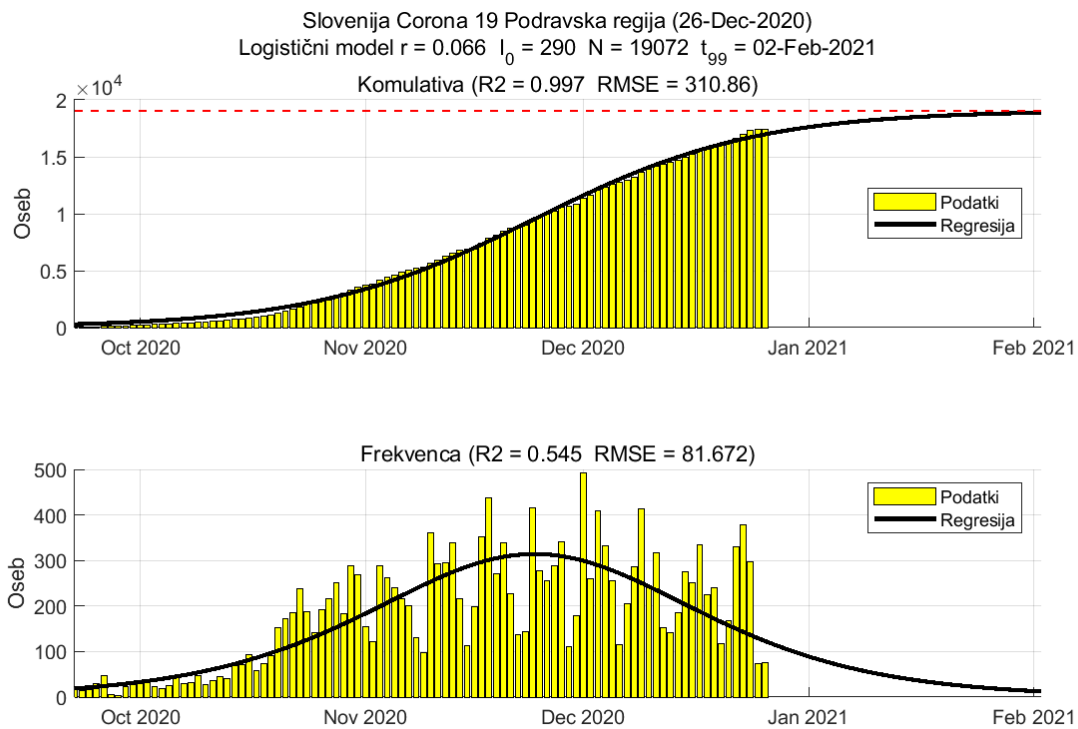

Tabela 2.1. Ocene

	Ocena
Konec vala (99%)	22-Jan-2021
Pojavnost ob koncu vala	5
Končno število okužb	8376

2.2. Podravska

Slika 2.3.

Poglavje 2. Grafi

Slika 2.4.

Tabela 2.2. Ocene

	Ocena
Konec vala (99%)	02-Feb-2021
Pojavnost ob koncu vala	12
Končno število okužb	19072

2.3. Koroška

Slika 2.5.

Poglavje 2. Grafi

Slika 2.6.

Tabela 2.3. Ocene

	Ocena
Konec vala (99%)	01-Feb-2021
Pojavnost ob koncu vala	3
Končno število okužb	5036

2.4. Savinjska

Slika 2.7.

Poglavje 2. Grafi

Slika 2.8.

Tabela 2.4. Ocene

	Ocena
Konec vala (99%)	06-Feb-2021
Pojavnost ob koncu vala	10
Končno število okužb	16597

2.5. Zasavska

Slika 2.9.

Poglavje 2. Grafi

Slika 2.10.