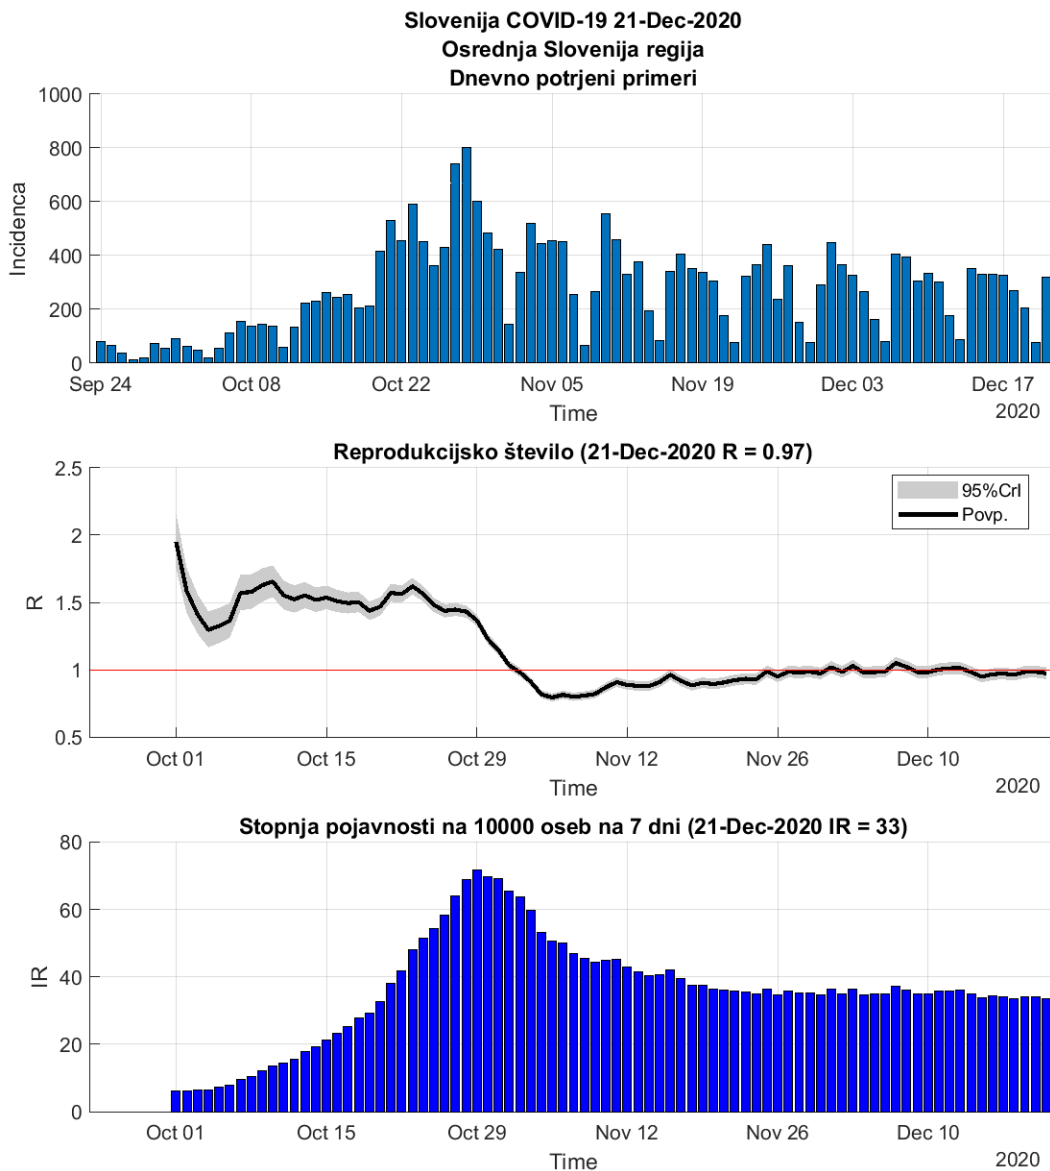

Tabela 2.5. Ocene

	Ocena
Konec vala (99%)	11-Feb-2021
Pojavnost ob koncu vala	1
Končno število okužb	3125

2.6. Posavska

Slika 2.11.

Poglavje 2. Grafi

Slika 2.12.

Tabela 2.6. Ocene

	Ocena
Konec vala (99%)	14-Mar-2021
Pojavnost ob koncu vala	3
Končno število okužb	6419

2.7. Jugovzhodna Slovenija

Slika 2.13.

Poglavje 2. Grafi

Slika 2.14.

Tabela 2.7. Ocene

	Ocena
Konec vala (99%)	26-Feb-2021
Pojavnost ob koncu vala	5
Končno število okužb	10908

2.8. Osrednja Slovenija

Slika 2.15.

Poglavje 2. Grafi

Slika 2.16.

Tabela 2.8. Ocene

	Ocena
Konec vala (99%)	16-Jan-2021
Pojavnost ob koncu vala	16
Končno število okužb	25140

2.9. Gorenjska

Slika 2.17.

Poglavje 2. Grafi

Slika 2.18.

Tabela 2.9. Ocene

	Ocena
Konec vala (99%)	31-Dec-2020
Pojavnost ob koncu vala	9
Končno število okužb	12054

2.10. Primorsko-notranjska

Slika 2.19.

Poglavje 2. Grafi

Slika 2.20.

Tabela 2.10. Ocene

	Ocena
Konec vala (99%)	11-Feb-2021
Pojavnost ob koncu vala	1
Končno število okužb	2628