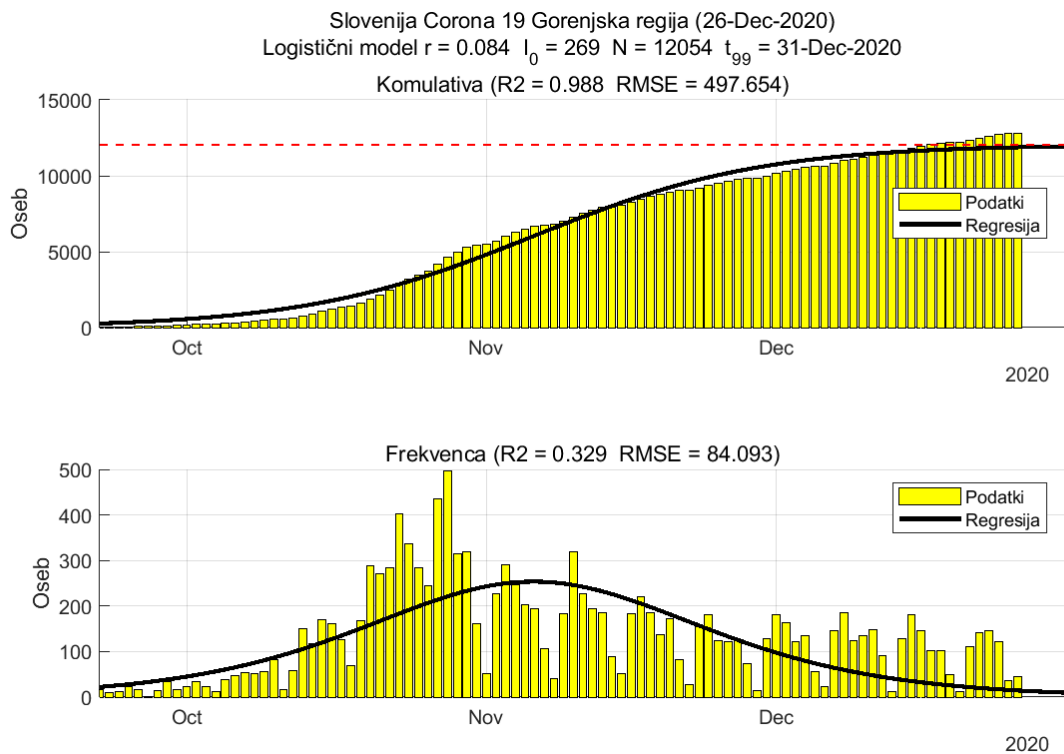

Tabela 2.5. Ocene

	Ocena
Konec vala (99%)	11-Feb-2021
Pojavnost ob koncu vala	1
Končno število okužb	3125

2.6. Posavska

Slika 2.11.

Poglavje 2. Grafi

Slika 2.12.

Tabela 2.6. Ocene

	Ocena
Konec vala (99%)	14-Mar-2021
Pojavnost ob koncu vala	3
Končno število okužb	6419

2.7. Jugovzhodna Slovenija

Slika 2.13.

Poglavje 2. Grafi

Slika 2.14.

Tabela 2.7. Ocene

	Ocena
Konec vala (99%)	26-Feb-2021
Pojavnost ob koncu vala	5
Končno število okužb	10908

2.8. Osrednja Slovenija

Slika 2.15.

Poglavje 2. Grafi

Slika 2.16.

Tabela 2.8. Ocene

	Ocena
Konec vala (99%)	16-Jan-2021
Pojavnost ob koncu vala	16
Končno število okužb	25140

2.9. Gorenjska

Slika 2.17.

Poglavje 2. Grafi

Slika 2.18.

Tabela 2.9. Ocene

	Ocena
Konec vala (99%)	31-Dec-2020
Pojavnost ob koncu vala	9
Končno število okužb	12054

2.10. Primorsko-notranjska

Slika 2.19.

Poglavje 2. Grafi

Slika 2.20.

Tabela 2.10. Ocene

	Ocena
Konec vala (99%)	11-Feb-2021
Pojavnost ob koncu vala	1
Končno število okužb	2628