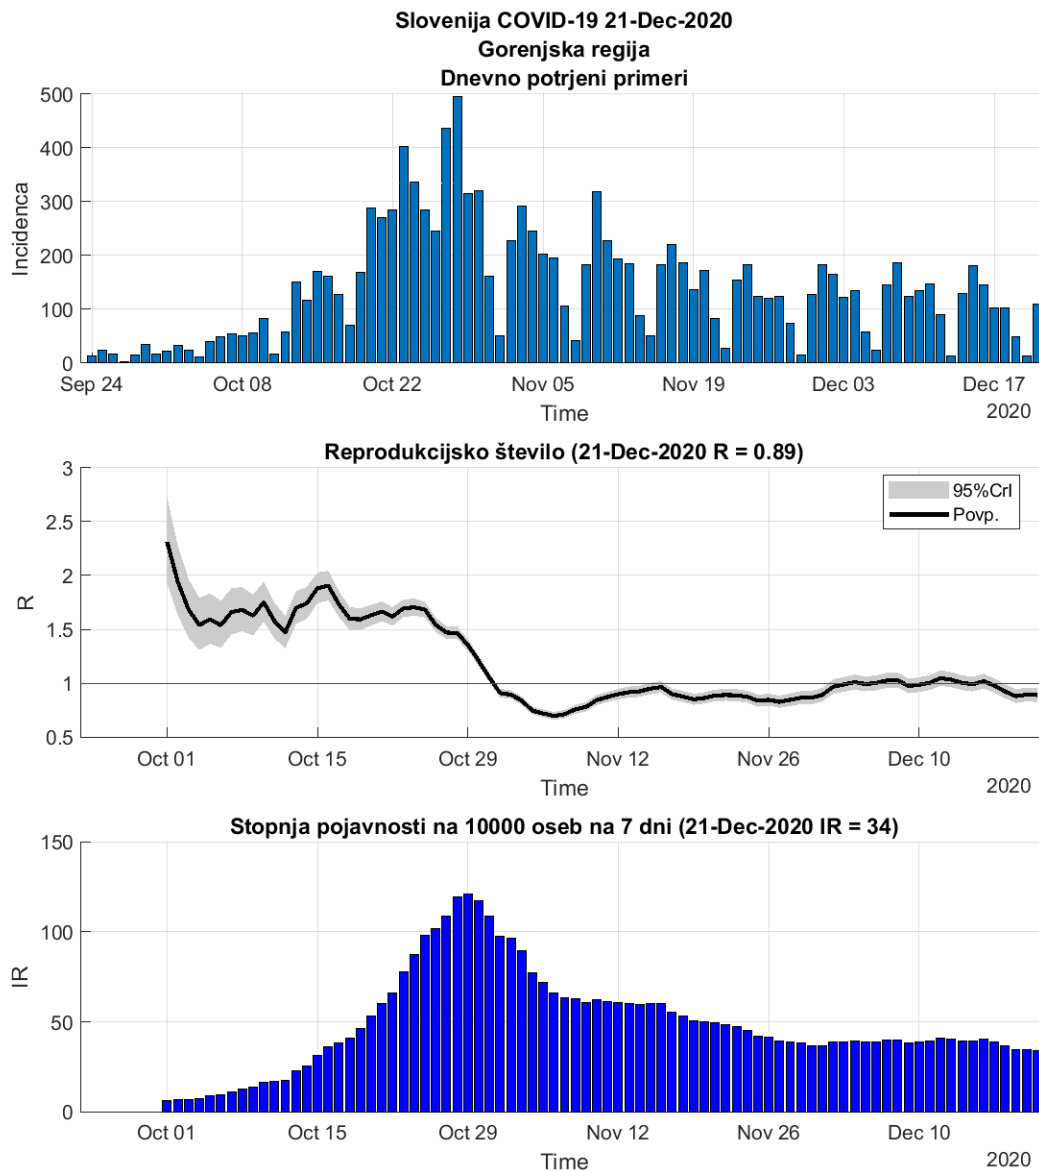

Poglavje 1. Stanje

Tabela 1.1. Ocene stanja

Regija	Skupaj	Aktivni	7 povp	Razšir.	Incidenca	Prirast %	R	Prirast %
Goriška	4158	667	48	351	28	+9.8	1.01	+9.8
Gorenjska	13133	1334	88	632	29	-0.8	0.88	+1.1
Obalno-Kraška	3579	755	51	306	31	+0.8	0.86	+1.9
Osrednja Slovenija	27305	3730	262	492	33	-3.2	0.94	-4.3
Primorsko-notranjska	2388	378	25	450	33	+0.0	0.82	+1.2
Zasavska	2980	551	35	521	43	+0.4	0.82	+1.5
Podravska	17989	3094	206	551	44	-10.3	0.85	-11.0
Savinjska	15891	2662	180	615	49	-1.2	0.89	-0.7
Pomurska	8473	1323	86	741	53	-7.5	0.85	-6.5
Koroška	4907	732	55	693	55	+4.9	1.09	+2.5
Jugovzhodna Slovenija	9020	2056	142	618	68	-2.0	0.90	-2.9
Posavska	4389	1083	86	578	79	-0.5	1.12	-4.7

2.7. Jugovzhodna Slovenija

Slika 2.13.

Poglavje 2. Grafi

Slika 2.14.

Tabela 2.7. Ocene

	Ocena
Konec vala (99%)	26-Feb-2021
Pojavnost ob koncu vala	5
Končno število okužb	10908

2.8. Osrednja Slovenija

Slika 2.15.

Poglavje 2. Grafi

Slika 2.16.

Tabela 2.8. Ocene

	Ocena
Konec vala (99%)	16-Jan-2021
Pojavnost ob koncu vala	16
Končno število okužb	25140

2.9. Gorenjska

Slika 2.17.

Poglavje 2. Grafi

Slika 2.18.

Tabela 2.9. Ocene

	Ocena
Konec vala (99%)	31-Dec-2020
Pojavnost ob koncu vala	9
Končno število okužb	12054

2.10. Primorsko-notranjska

Slika 2.19.

Poglavje 2. Grafi

Slika 2.20.

Tabela 2.10. Ocene

	Ocena
Konec vala (99%)	11-Feb-2021
Pojavnost ob koncu vala	1
Končno število okužb	2628