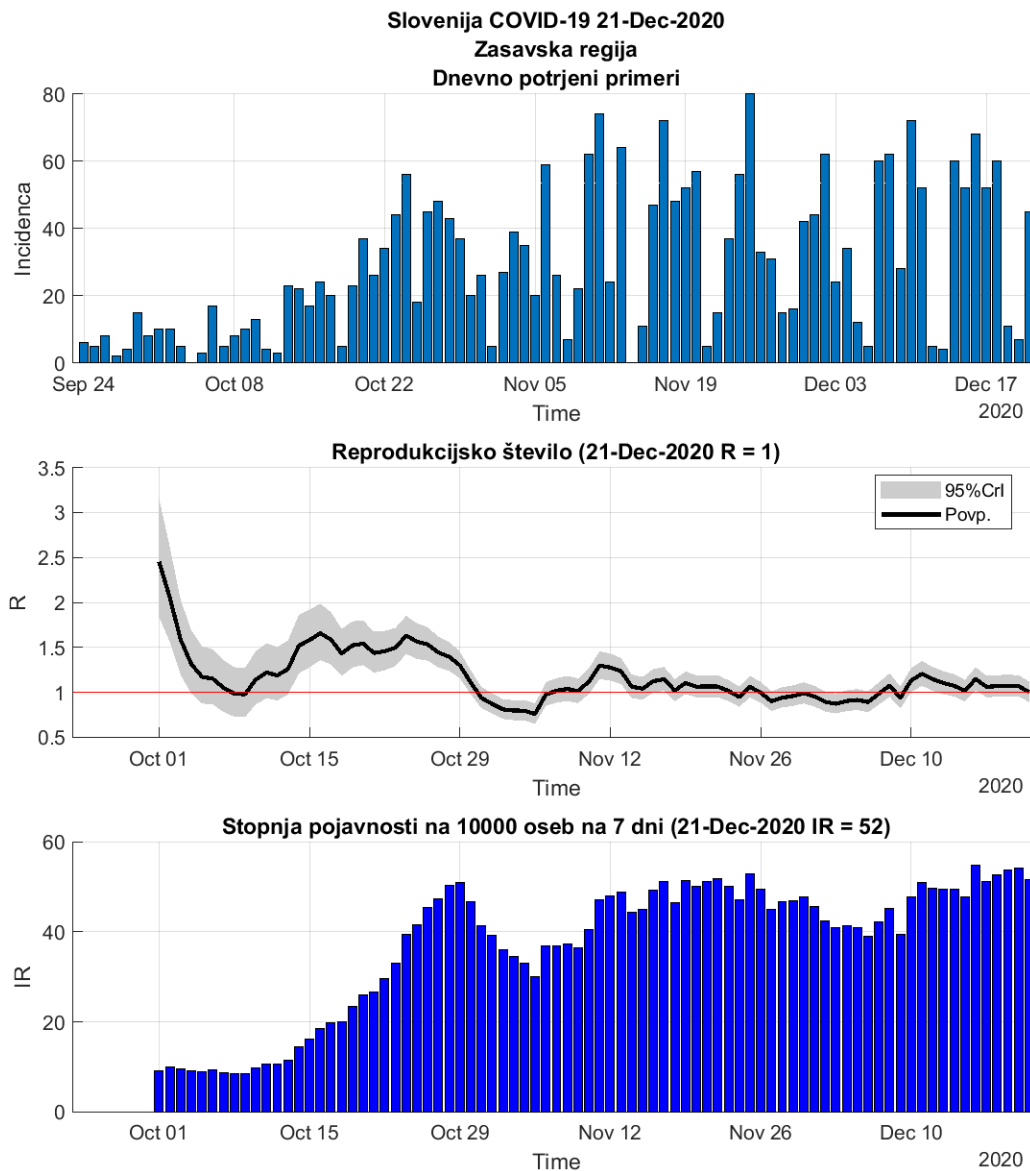

2.3. Koroška

Slika 2.5.

Poglavje 2. Grafi

Slika 2.6.

Tabela 2.3. Ocene

	Ocena
Konec vala (99%)	01-Feb-2021
Pojavnost ob koncu vala	3
Končno število okužb	5036

2.4. Savinjska

Slika 2.7.

Poglavje 2. Grafi

Slika 2.8.

Tabela 2.4. Ocene

	Ocena
Konec vala (99%)	06-Feb-2021
Pojavnost ob koncu vala	10
Končno število okužb	16597

2.5. Zasavska

Slika 2.9.

Poglavje 2. Grafi

Slika 2.10.

Tabela 2.5. Ocene

	Ocena
Konec vala (99%)	11-Feb-2021
Pojavnost ob koncu vala	1
Končno število okužb	3125

2.6. Posavska

Slika 2.11.

Poglavje 2. Grafi

Slika 2.12.

Tabela 2.6. Ocene

	Ocena
Konec vala (99%)	14-Mar-2021
Pojavnost ob koncu vala	3
Končno število okužb	6419

2.7. Jugovzhodna Slovenija

Slika 2.13.

Poglavje 2. Grafi

Slika 2.14.

Tabela 2.7. Ocene

	Ocena
Konec vala (99%)	26-Feb-2021
Pojavnost ob koncu vala	5
Končno število okužb	10908

2.8. Osrednja Slovenija

Slika 2.15.