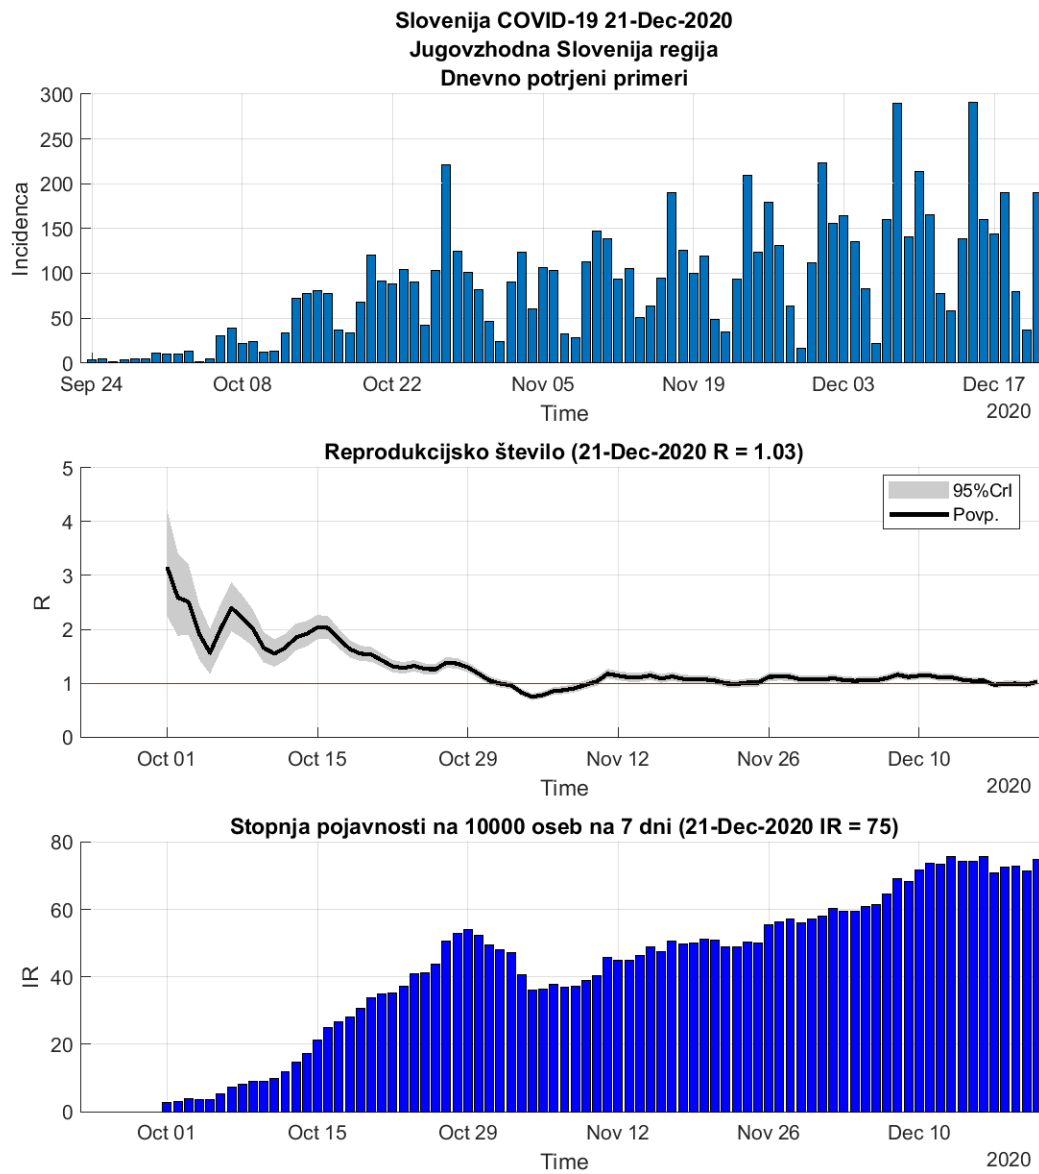

2.3. Koroška

Slika 2.5.

Poglavje 2. Grafi

Slika 2.6.

Tabela 2.3. Ocene

	Ocena
Konec vala (99%)	01-Feb-2021
Pojavnost ob koncu vala	3
Končno število okužb	5036

2.4. Savinjska

Slika 2.7.

Poglavje 2. Grafi

Slika 2.8.

Tabela 2.4. Ocene

	Ocena
Konec vala (99%)	06-Feb-2021
Pojavnost ob koncu vala	10
Končno število okužb	16597

2.5. Zasavska

Slika 2.9.

Poglavje 2. Grafi

Slika 2.10.

Tabela 2.5. Ocene

	Ocena
Konec vala (99%)	11-Feb-2021
Pojavnost ob koncu vala	1
Končno število okužb	3125

2.6. Posavska

Slika 2.11.

Poglavje 2. Grafi

Slika 2.12.

Tabela 2.6. Ocene

	Ocena
Konec vala (99%)	14-Mar-2021
Pojavnost ob koncu vala	3
Končno število okužb	6419

2.7. Jugovzhodna Slovenija

Slika 2.13.

Poglavje 2. Grafi

Slika 2.14.

Tabela 2.7. Ocene

	Ocena
Konec vala (99%)	26-Feb-2021
Pojavnost ob koncu vala	5
Končno število okužb	10908

2.8. Osrednja Slovenija

Slika 2.15.