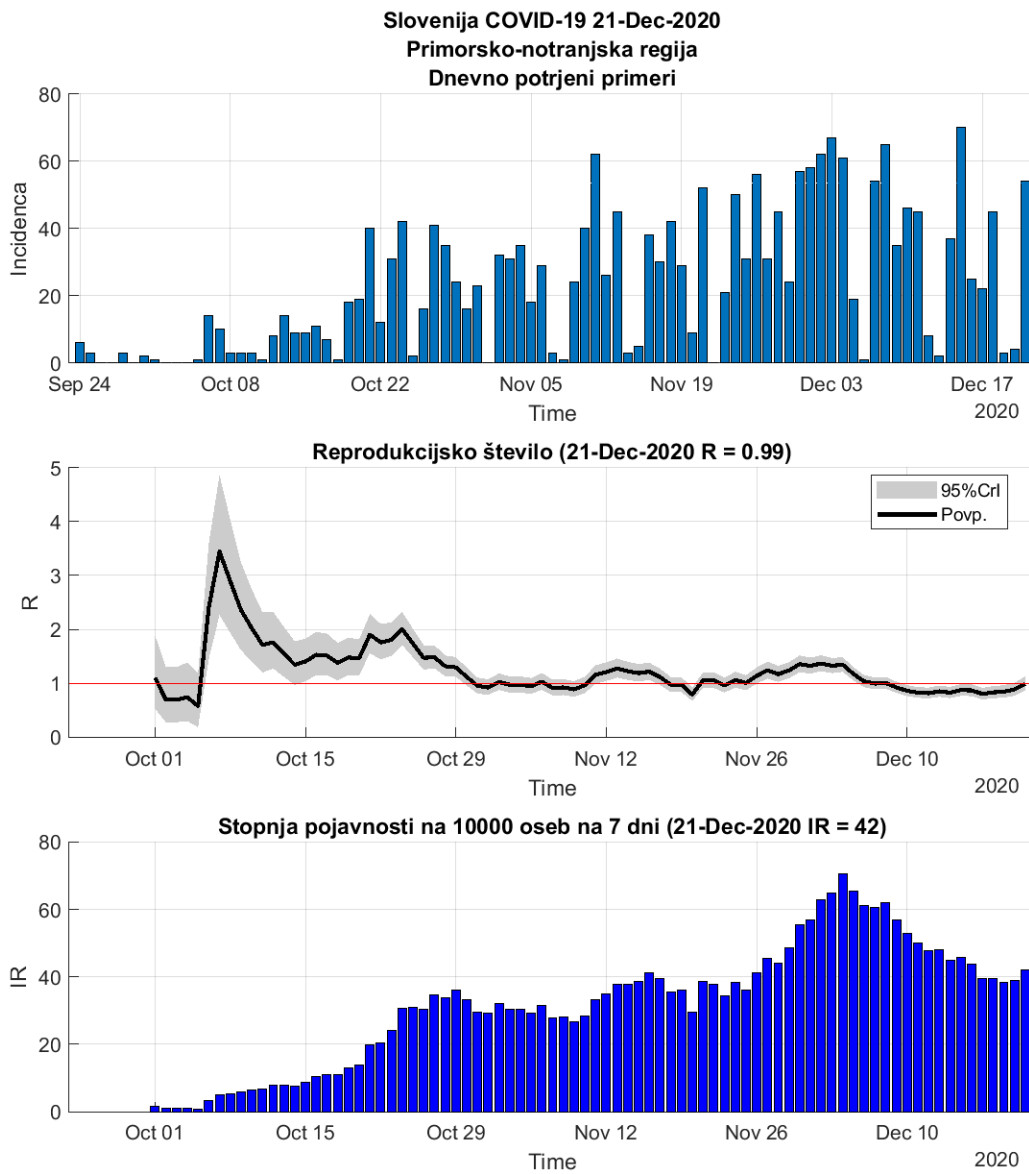

2.7. Jugovzhodna Slovenija

Slika 2.13.

Poglavje 2. Grafi

Slika 2.14.

Tabela 2.7. Ocene

	Ocena
Konec vala (99%)	26-Feb-2021
Pojavnost ob koncu vala	5
Končno število okužb	10908

2.8. Osrednja Slovenija

Slika 2.15.

Poglavje 2. Grafi

Slika 2.16.

Tabela 2.8. Ocene

	Ocena
Konec vala (99%)	16-Jan-2021
Pojavnost ob koncu vala	16
Končno število okužb	25140

2.9. Gorenjska

Slika 2.17.

Poglavje 2. Grafi

Slika 2.18.

Tabela 2.9. Ocene

	Ocena
Konec vala (99%)	31-Dec-2020
Pojavnost ob koncu vala	9
Končno število okužb	12054

2.10. Primorsko-notranjska

Slika 2.19.

Poglavje 2. Grafi

Slika 2.20.

Tabela 2.10. Ocene

	Ocena
Konec vala (99%)	11-Feb-2021
Pojavnost ob koncu vala	1
Končno število okužb	2628