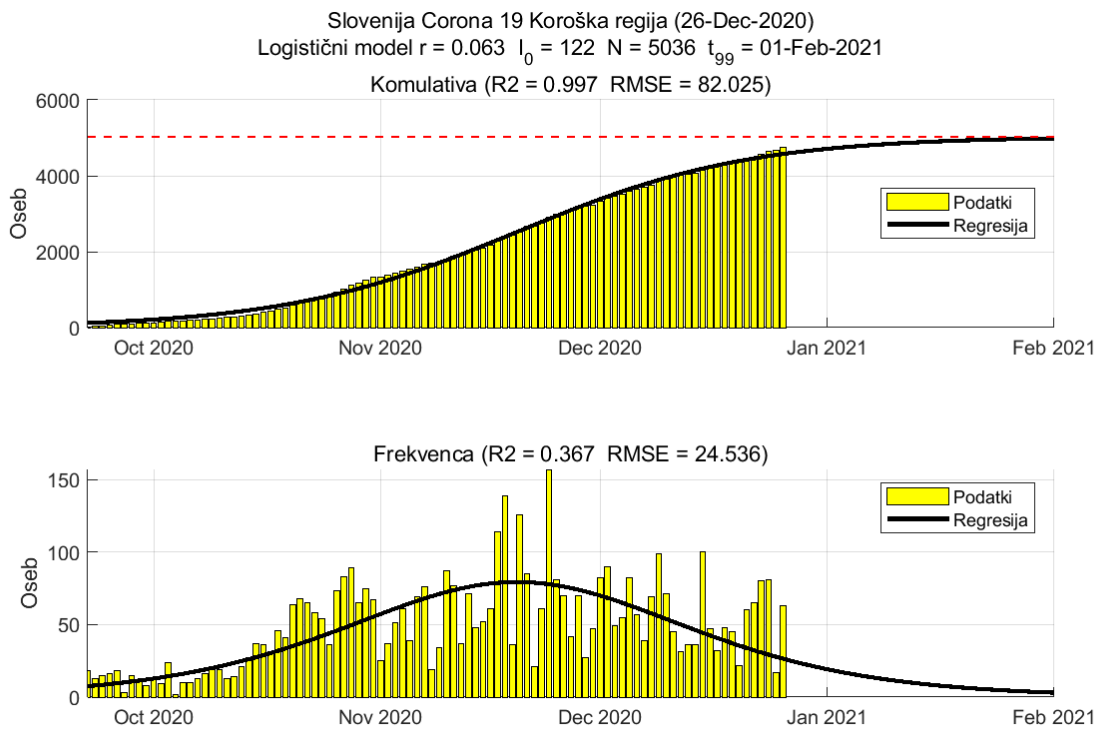

Tabela 2.1. Ocene

	Ocena
Konec vala (99%)	22-Jan-2021
Pojavnost ob koncu vala	5
Končno število okužb	8376

2.2. Podravska

Slika 2.3.

Poglavje 2. Grafi

Slika 2.4.

Tabela 2.2. Ocene

	Ocena
Konec vala (99%)	02-Feb-2021
Pojavnost ob koncu vala	12
Končno število okužb	19072

2.3. Koroška

Slika 2.5.

Poglavje 2. Grafi

Slika 2.6.

Tabela 2.3. Ocene

	Ocena
Konec vala (99%)	01-Feb-2021
Pojavnost ob koncu vala	3
Končno število okužb	5036

2.4. Savinjska

Slika 2.7.

Poglavje 2. Grafi

Slika 2.8.

Tabela 2.4. Ocene

	Ocena
Konec vala (99%)	06-Feb-2021
Pojavnost ob koncu vala	10
Končno število okužb	16597

2.5. Zasavska

Slika 2.9.

Poglavje 2. Grafi

Slika 2.10.