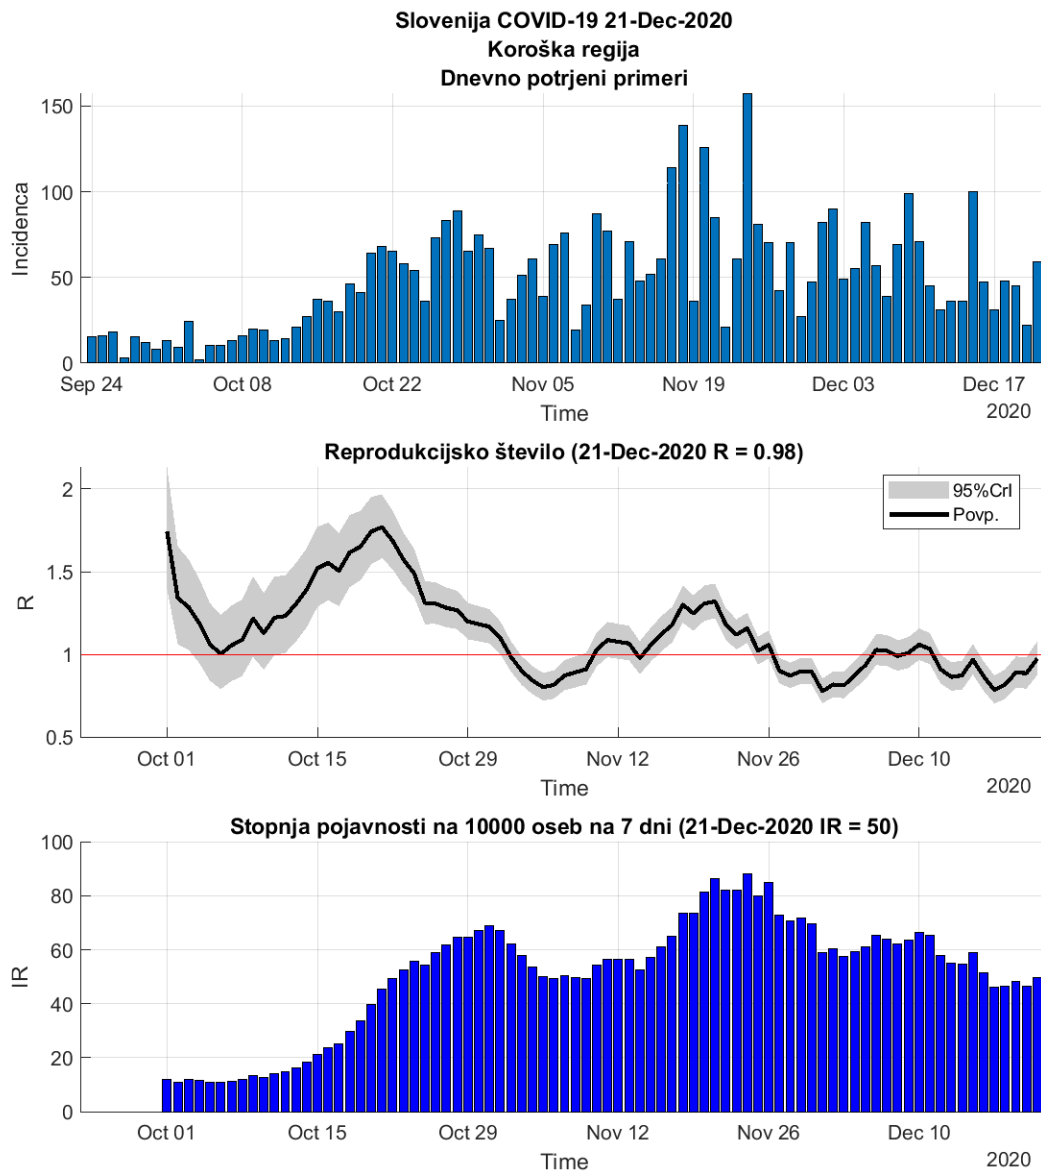

Poglavje 1. Stanje

Tabela 1.1. Ocene stanja

Regija	Skupaj	Aktivni	7 povp	Razšir.	Incidenca	Prirast %	R	Prirast %
Goriška	4158	667	48	351	28	+9.8	1.01	+9.8
Gorenjska	13133	1334	88	632	29	-0.8	0.88	+1.1
Obalno-Kraška	3579	755	51	306	31	+0.8	0.86	+1.9
Osrednja Slovenija	27305	3730	262	492	33	-3.2	0.94	-4.3
Primorsko-notranjska	2388	378	25	450	33	+0.0	0.82	+1.2
Zasavska	2980	551	35	521	43	+0.4	0.82	+1.5
Podravska	17989	3094	206	551	44	-10.3	0.85	-11.0
Savinjska	15891	2662	180	615	49	-1.2	0.89	-0.7
Pomurska	8473	1323	86	741	53	-7.5	0.85	-6.5
Koroška	4907	732	55	693	55	+4.9	1.09	+2.5
Jugovzhodna Slovenija	9020	2056	142	618	68	-2.0	0.90	-2.9
Posavska	4389	1083	86	578	79	-0.5	1.12	-4.7

Tabela 2.1. Ocene

	Ocena
Konec vala (99%)	22-Jan-2021
Pojavnost ob koncu vala	5
Končno število okužb	8376

2.2. Podravska

Slika 2.3.

Poglavje 2. Grafi

Slika 2.4.

Tabela 2.2. Ocene

	Ocena
Konec vala (99%)	02-Feb-2021
Pojavnost ob koncu vala	12
Končno število okužb	19072

2.3. Koroška

Slika 2.5.

Poglavje 2. Grafi

Slika 2.6.

Tabela 2.3. Ocene

	Ocena
Konec vala (99%)	01-Feb-2021
Pojavnost ob koncu vala	3
Končno število okužb	5036

2.4. Savinjska

Slika 2.7.

Poglavje 2. Grafi

Slika 2.8.

Tabela 2.4. Ocene

	Ocena
Konec vala (99%)	06-Feb-2021
Pojavnost ob koncu vala	10
Končno število okužb	16597

2.5. Zasavska

Slika 2.9.

Poglavje 2. Grafi

Slika 2.10.