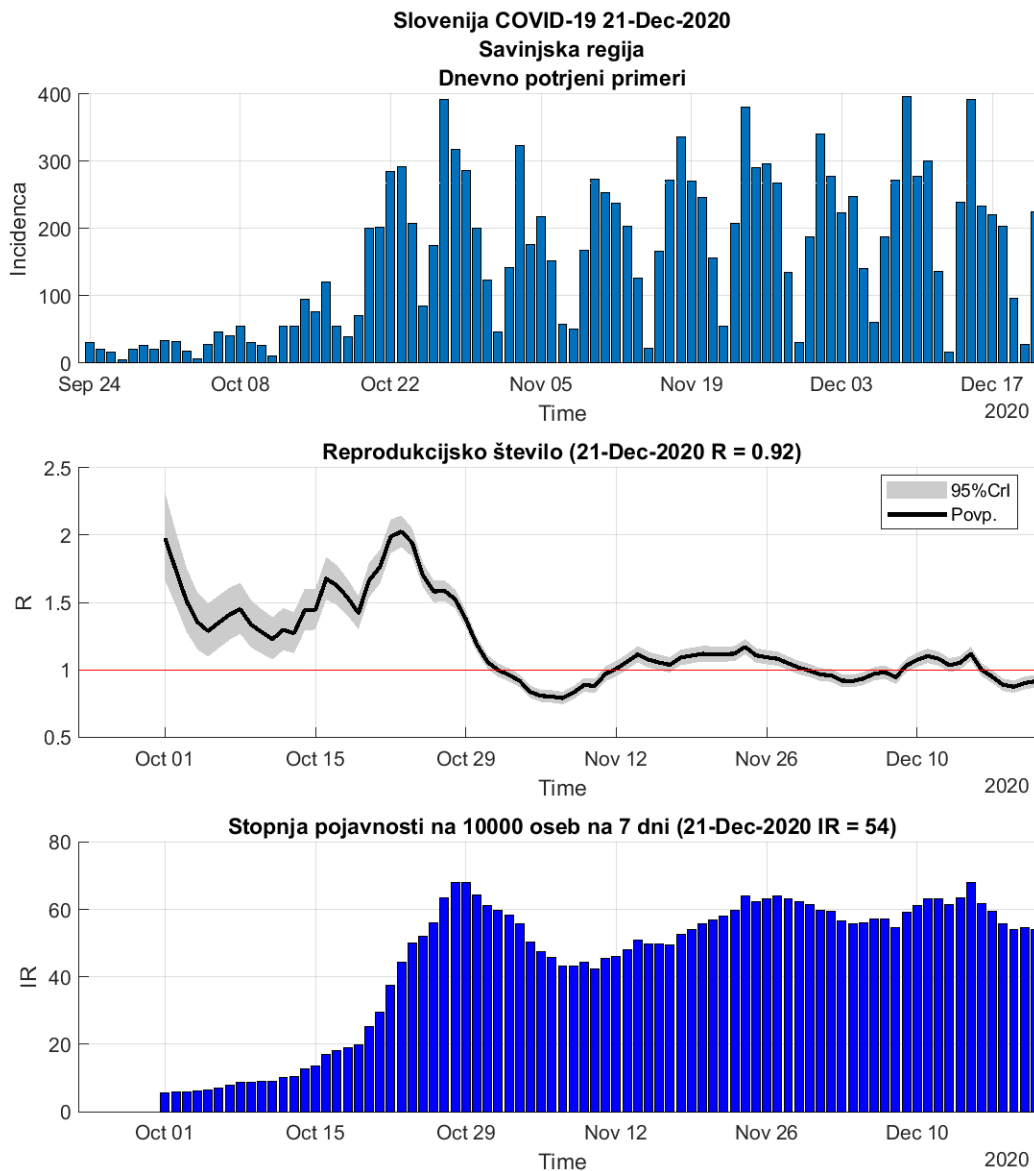

Tabela 2.1. Ocene

	Ocena
Konec vala (99%)	22-Jan-2021
Pojavnost ob koncu vala	5
Končno število okužb	8376

2.2. Podravska

Slika 2.3.

Poglavje 2. Grafi

Slika 2.4.

Tabela 2.2. Ocene

	Ocena
Konec vala (99%)	02-Feb-2021
Pojavnost ob koncu vala	12
Končno število okužb	19072

2.3. Koroška

Slika 2.5.

Poglavje 2. Grafi

Slika 2.6.

Tabela 2.3. Ocene

	Ocena
Konec vala (99%)	01-Feb-2021
Pojavnost ob koncu vala	3
Končno število okužb	5036

2.4. Savinjska

Slika 2.7.

Poglavje 2. Grafi

Slika 2.8.

Tabela 2.4. Ocene

	Ocena
Konec vala (99%)	06-Feb-2021
Pojavnost ob koncu vala	10
Končno število okužb	16597

2.5. Zasavska

Slika 2.9.

Poglavje 2. Grafi

Slika 2.10.

Tabela 2.5. Ocene

	Ocena
Konec vala (99%)	11-Feb-2021
Pojavnost ob koncu vala	1
Končno število okužb	3125

2.6. Posavska

Slika 2.11.

Poglavje 2. Grafi

Slika 2.12.

Tabela 2.6. Ocene

	Ocena
Konec vala (99%)	14-Mar-2021
Pojavnost ob koncu vala	3
Končno število okužb	6419