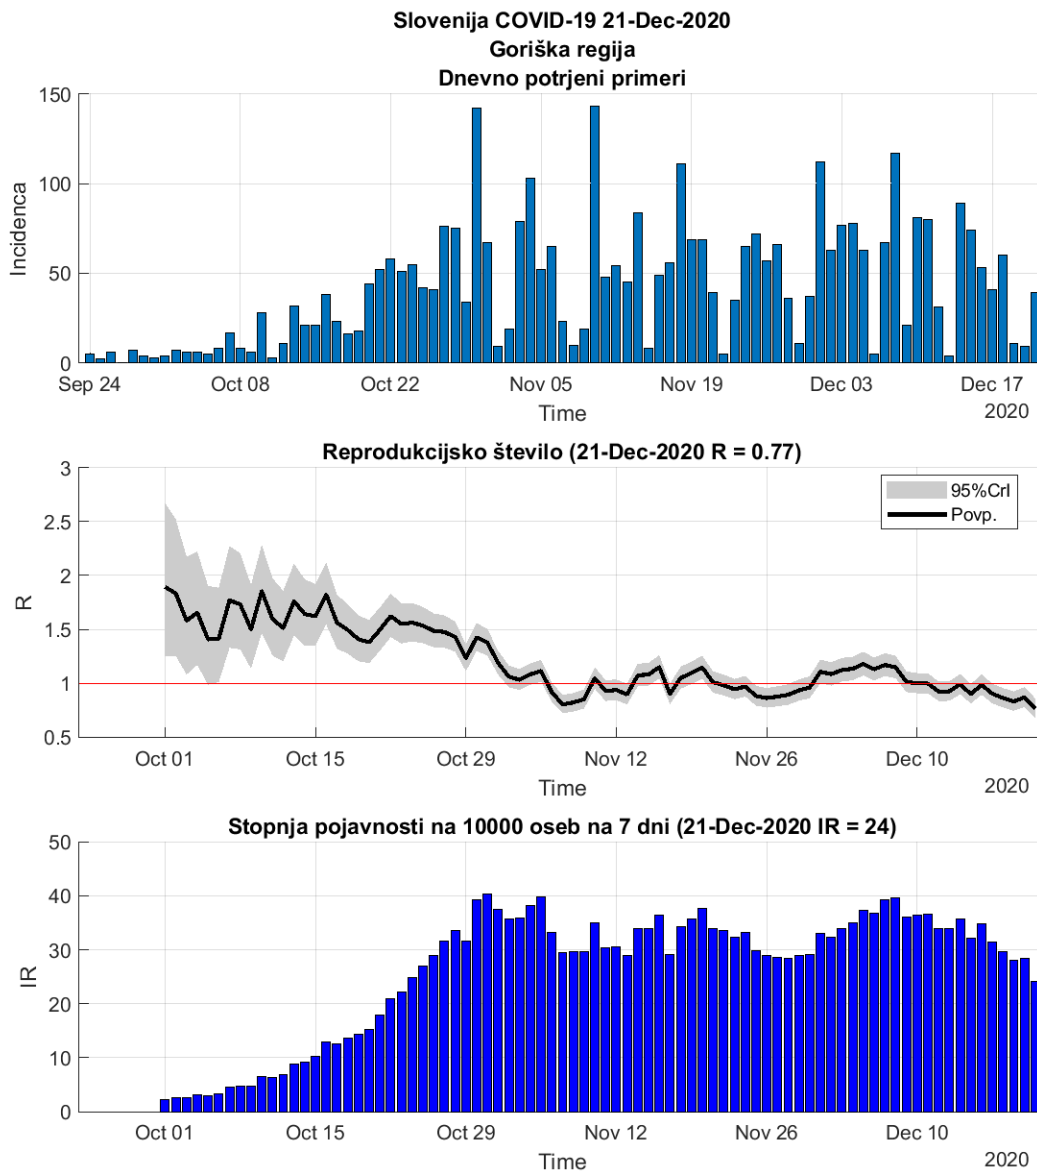

2.7. Jugovzhodna Slovenija

Slika 2.13.

Poglavje 2. Grafi

Slika 2.14.

Tabela 2.7. Ocene

	Ocena
Konec vala (99%)	26-Feb-2021
Pojavnost ob koncu vala	5
Končno število okužb	10908

2.8. Osrednja Slovenija

Slika 2.15.

Poglavje 2. Grafi

Slika 2.16.

Tabela 2.8. Ocene

	Ocena
Konec vala (99%)	16-Jan-2021
Pojavnost ob koncu vala	16
Končno število okužb	25140

2.9. Gorenjska

Slika 2.17.

Poglavje 2. Grafi

Slika 2.18.

Tabela 2.9. Ocene

	Ocena
Konec vala (99%)	31-Dec-2020
Pojavnost ob koncu vala	9
Končno število okužb	12054

2.10. Primorsko-notranjska

Slika 2.19.

Poglavje 2. Grafi

Slika 2.20.

Tabela 2.10. Ocene

	Ocena
Konec vala (99%)	11-Feb-2021
Pojavnost ob koncu vala	1
Končno število okužb	2628

2.11. Goriška

Slika 2.21.

Poglavje 2. Grafi

Slika 2.22.

Tabela 2.11. Ocene

	Ocena
Konec vala (99%)	30-Jan-2021
Pojavnost ob koncu vala	2
Končno število okužb	4262

2.12. Obalno-Kraška

Slika 2.23.