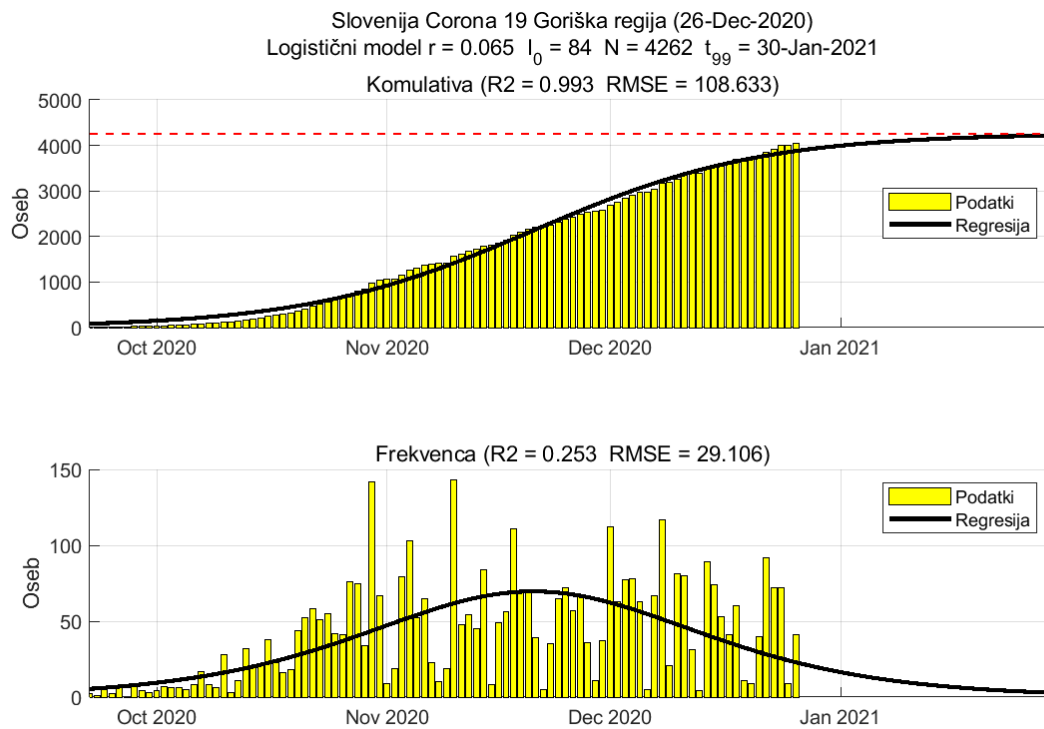

2.7. Jugovzhodna Slovenija

Slika 2.13.

Poglavje 2. Grafi

Slika 2.14.

Tabela 2.7. Ocene

	Ocena
Konec vala (99%)	26-Feb-2021
Pojavnost ob koncu vala	5
Končno število okužb	10908

2.8. Osrednja Slovenija

Slika 2.15.

Poglavje 2. Grafi

Slika 2.16.

Tabela 2.8. Ocene

	Ocena
Konec vala (99%)	16-Jan-2021
Pojavnost ob koncu vala	16
Končno število okužb	25140

2.9. Gorenjska

Slika 2.17.

Poglavje 2. Grafi

Slika 2.18.

Tabela 2.9. Ocene

	Ocena
Konec vala (99%)	31-Dec-2020
Pojavnost ob koncu vala	9
Končno število okužb	12054

2.10. Primorsko-notranjska

Slika 2.19.

Poglavje 2. Grafi

Slika 2.20.

Tabela 2.10. Ocene

	Ocena
Konec vala (99%)	11-Feb-2021
Pojavnost ob koncu vala	1
Končno število okužb	2628

2.11. Goriška

Slika 2.21.

Poglavje 2. Grafi

Slika 2.22.

Tabela 2.11. Ocene

	Ocena
Konec vala (99%)	30-Jan-2021
Pojavnost ob koncu vala	2
Končno število okužb	4262

2.12. Obalno-Kraška

Slika 2.23.