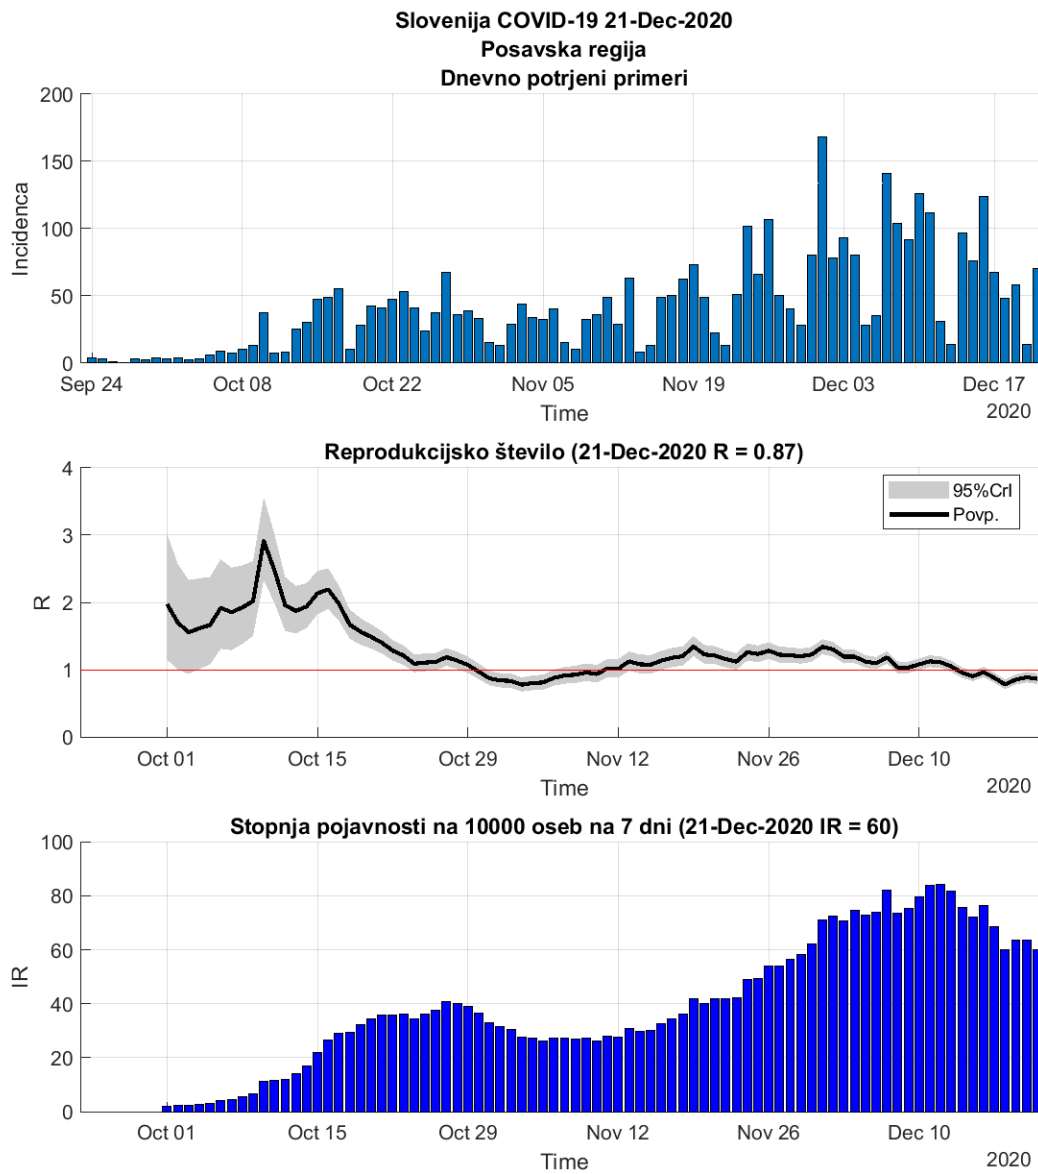

2.3. Koroška

Slika 2.5.

Poglavje 2. Grafi

Slika 2.6.

Tabela 2.3. Ocene

	Ocena
Konec vala (99%)	01-Feb-2021
Pojavnost ob koncu vala	3
Končno število okužb	5036

2.4. Savinjska

Slika 2.7.

Poglavje 2. Grafi

Slika 2.8.

Tabela 2.4. Ocene

	Ocena
Konec vala (99%)	06-Feb-2021
Pojavnost ob koncu vala	10
Končno število okužb	16597

2.5. Zasavska

Slika 2.9.

Poglavje 2. Grafi

Slika 2.10.

Tabela 2.5. Ocene

	Ocena
Konec vala (99%)	11-Feb-2021
Pojavnost ob koncu vala	1
Končno število okužb	3125

2.6. Posavska

Slika 2.11.

Poglavje 2. Grafi

Slika 2.12.

Tabela 2.6. Ocene

	Ocena
Konec vala (99%)	14-Mar-2021
Pojavnost ob koncu vala	3
Končno število okužb	6419

2.7. Jugovzhodna Slovenija

Slika 2.13.

Poglavje 2. Grafi

Slika 2.14.

Tabela 2.7. Ocene

	Ocena
Konec vala (99%)	26-Feb-2021
Pojavnost ob koncu vala	5
Končno število okužb	10908

2.8. Osrednja Slovenija

Slika 2.15.