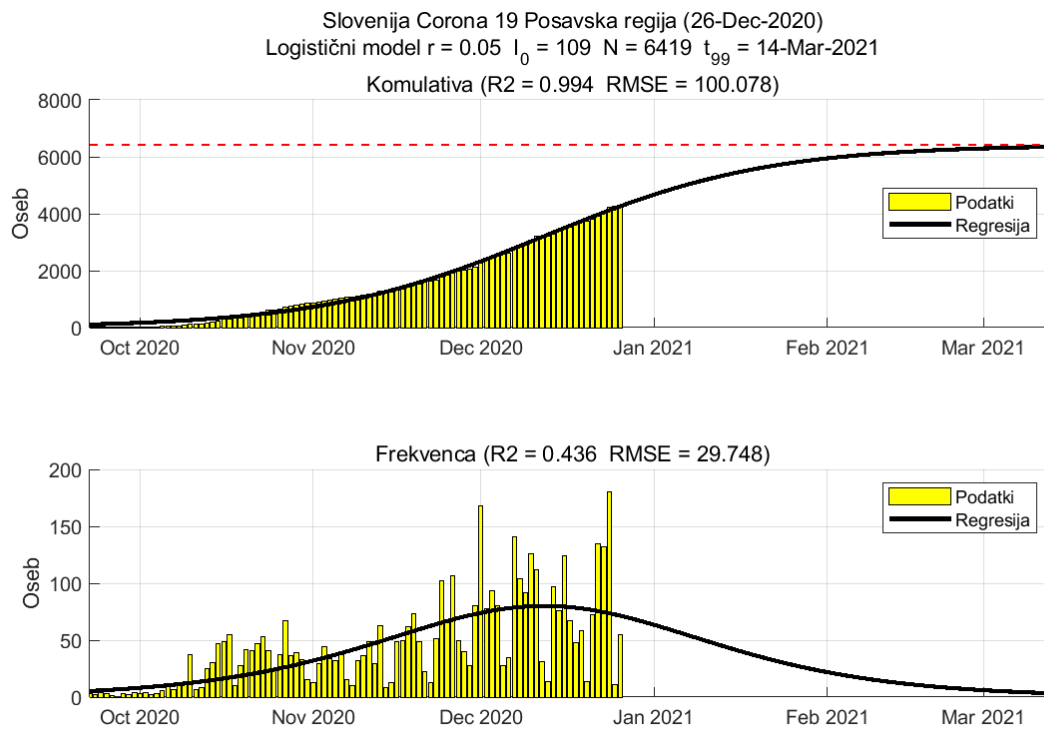

2.3. Koroška

Slika 2.5.

Poglavje 2. Grafi

Slika 2.6.

Tabela 2.3. Ocene

	Ocena
Konec vala (99%)	01-Feb-2021
Pojavnost ob koncu vala	3
Končno število okužb	5036

2.4. Savinjska

Slika 2.7.

Poglavje 2. Grafi

Slika 2.8.

Tabela 2.4. Ocene

	Ocena
Konec vala (99%)	06-Feb-2021
Pojavnost ob koncu vala	10
Končno število okužb	16597

2.5. Zasavska

Slika 2.9.

Poglavje 2. Grafi

Slika 2.10.

Tabela 2.5. Ocene

	Ocena
Konec vala (99%)	11-Feb-2021
Pojavnost ob koncu vala	1
Končno število okužb	3125

2.6. Posavska

Slika 2.11.

Poglavje 2. Grafi

Slika 2.12.

Tabela 2.6. Ocene

	Ocena
Konec vala (99%)	14-Mar-2021
Pojavnost ob koncu vala	3
Končno število okužb	6419

2.7. Jugovzhodna Slovenija

Slika 2.13.

Poglavje 2. Grafi

Slika 2.14.

Tabela 2.7. Ocene

	Ocena
Konec vala (99%)	26-Feb-2021
Pojavnost ob koncu vala	5
Končno število okužb	10908

2.8. Osrednja Slovenija

Slika 2.15.