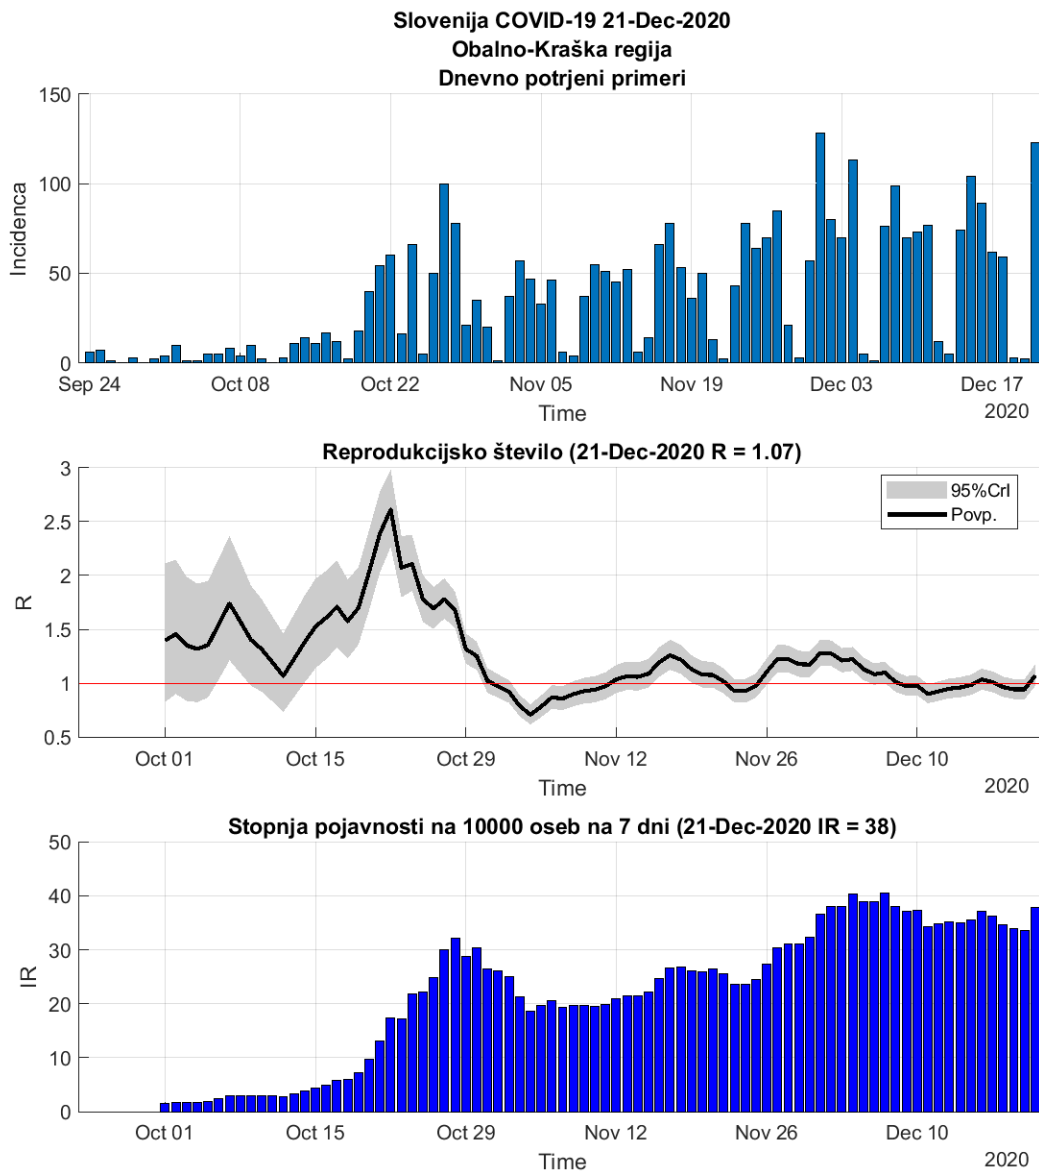

Tabela 2.9. Ocene

	Ocena
Konec vala (99%)	31-Dec-2020
Pojavnost ob koncu vala	9
Končno število okužb	12054

2.10. Primorsko-notranjska

Slika 2.19.

Poglavje 2. Grafi

Slika 2.20.

Tabela 2.10. Ocene

	Ocena
Konec vala (99%)	11-Feb-2021
Pojavnost ob koncu vala	1
Končno število okužb	2628

2.11. Goriška

Slika 2.21.

Poglavje 2. Grafi

Slika 2.22.

Tabela 2.11. Ocene

	Ocena
Konec vala (99%)	30-Jan-2021
Pojavnost ob koncu vala	2
Končno število okužb	4262

2.12. Obalno-Kraška

Slika 2.23.

Poglavje 2. Grafi

Slika 2.24.

Tabela 2.12. Ocene

	Ocena
Konec vala (99%)	19-Feb-2021
Pojavnost ob koncu vala	2
Končno število okužb	4288