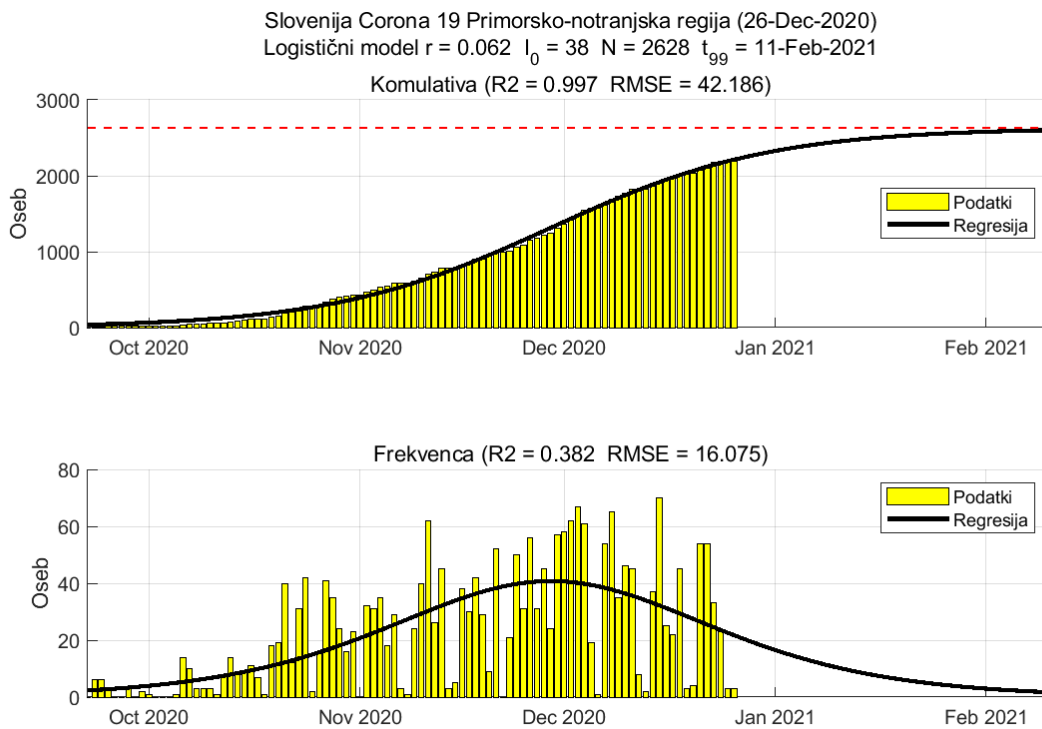

2.7. Jugovzhodna Slovenija

Slika 2.13.

Poglavje 2. Grafi

Slika 2.14.

Tabela 2.7. Ocene

	Ocena
Konec vala (99%)	26-Feb-2021
Pojavnost ob koncu vala	5
Končno število okužb	10908

2.8. Osrednja Slovenija

Slika 2.15.

Poglavje 2. Grafi

Slika 2.16.

Tabela 2.8. Ocene

	Ocena
Konec vala (99%)	16-Jan-2021
Pojavnost ob koncu vala	16
Končno število okužb	25140

2.9. Gorenjska

Slika 2.17.

Poglavje 2. Grafi

Slika 2.18.

Tabela 2.9. Ocene

	Ocena
Konec vala (99%)	31-Dec-2020
Pojavnost ob koncu vala	9
Končno število okužb	12054

2.10. Primorsko-notranjska

Slika 2.19.

Poglavje 2. Grafi

Slika 2.20.

Tabela 2.10. Ocene

	Ocena
Konec vala (99%)	11-Feb-2021
Pojavnost ob koncu vala	1
Končno število okužb	2628

2.11. Goriška

Slika 2.21.

Poglavje 2. Grafi

Slika 2.22.

Tabela 2.11. Ocene

	Ocena
Konec vala (99%)	30-Jan-2021
Pojavnost ob koncu vala	2
Končno število okužb	4262

2.12. Obalno-Kraška

Slika 2.23.