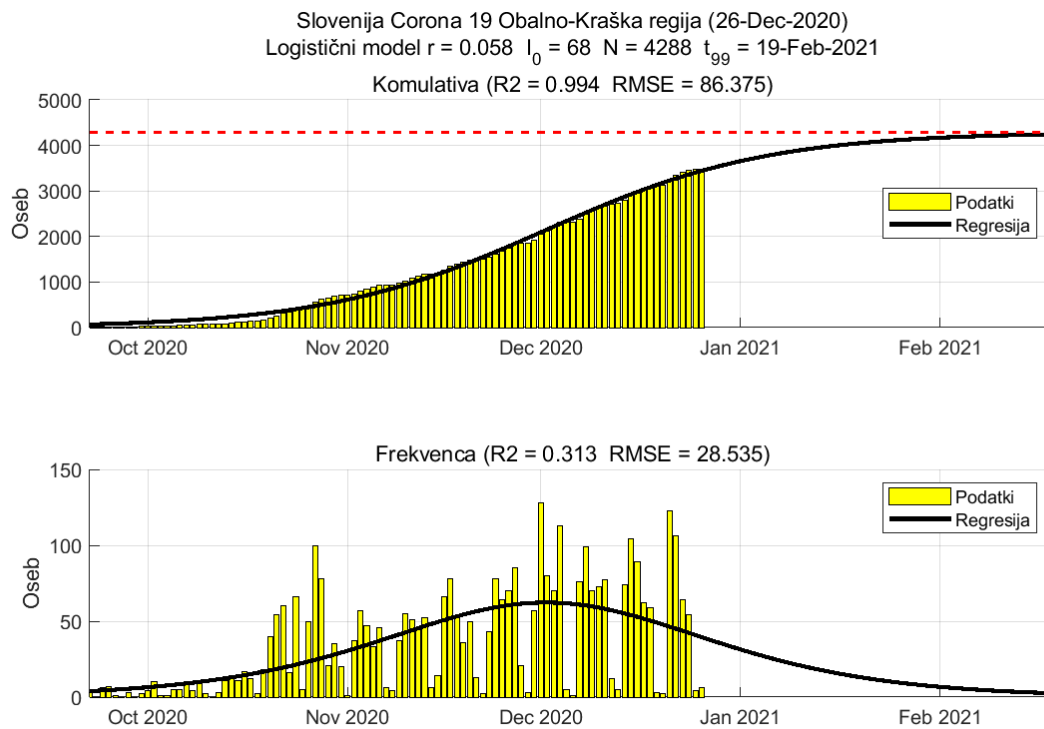

2.7. Jugovzhodna Slovenija

Slika 2.13.

Poglavje 2. Grafi

Slika 2.14.

Tabela 2.7. Ocene

	Ocena
Konec vala (99%)	26-Feb-2021
Pojavnost ob koncu vala	5
Končno število okužb	10908

2.8. Osrednja Slovenija

Slika 2.15.

Tabela 2.9. Ocene

	Ocena
Konec vala (99%)	31-Dec-2020
Pojavnost ob koncu vala	9
Končno število okužb	12054

2.10. Primorsko-notranjska

Slika 2.19.

Poglavje 2. Grafi

Slika 2.20.

Tabela 2.10. Ocene

	Ocena
Konec vala (99%)	11-Feb-2021
Pojavnost ob koncu vala	1
Končno število okužb	2628

2.11. Goriška

Slika 2.21.

Poglavje 2. Grafi

Slika 2.22.

Tabela 2.11. Ocene

	Ocena
Konec vala (99%)	30-Jan-2021
Pojavnost ob koncu vala	2
Končno število okužb	4262

2.12. Obalno-Kraška

Slika 2.23.

Poglavje 2. Grafi

Slika 2.24.

Tabela 2.12. Ocene

	Ocena
Konec vala (99%)	19-Feb-2021
Pojavnost ob koncu vala	2
Končno število okužb	4288