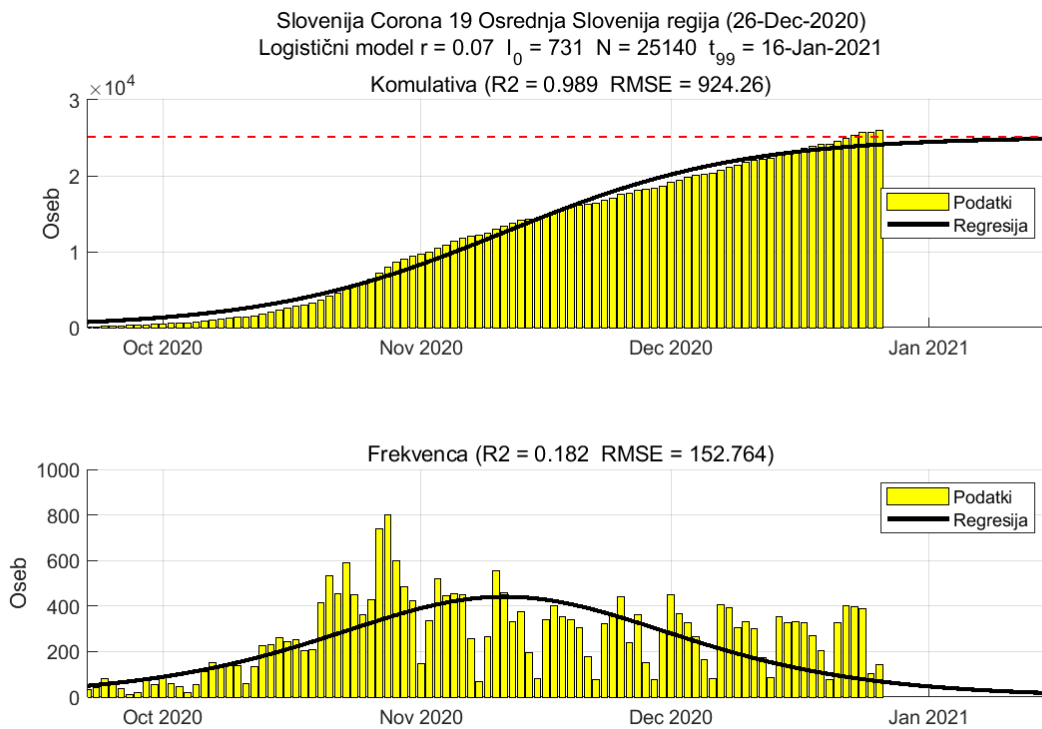

Poglavje 2. Grafi

Slika 2.8.

Tabela 2.4. Ocene

	Ocena
Konec vala (99%)	06-Feb-2021
Pojavnost ob koncu vala	10
Končno število okužb	16597

2.5. Zasavska

Slika 2.9.

Poglavje 2. Grafi

Slika 2.10.

Tabela 2.5. Ocene

	Ocena
Konec vala (99%)	11-Feb-2021
Pojavnost ob koncu vala	1
Končno število okužb	3125

2.6. Posavska

Slika 2.11.

Poglavje 2. Grafi

Slika 2.12.

Tabela 2.6. Ocene

	Ocena
Konec vala (99%)	14-Mar-2021
Pojavnost ob koncu vala	3
Končno število okužb	6419

2.7. Jugovzhodna Slovenija

Slika 2.13.

Poglavje 2. Grafi

Slika 2.14.

Tabela 2.7. Ocene

	Ocena
Konec vala (99%)	26-Feb-2021
Pojavnost ob koncu vala	5
Končno število okužb	10908

2.8. Osrednja Slovenija

Slika 2.15.

Poglavje 2. Grafi

Slika 2.16.

Tabela 2.8. Ocene

	Ocena
Konec vala (99%)	16-Jan-2021
Pojavnost ob koncu vala	16
Končno število okužb	25140

2.9. Gorenjska

Slika 2.17.

Poglavje 2. Grafi

Slika 2.18.