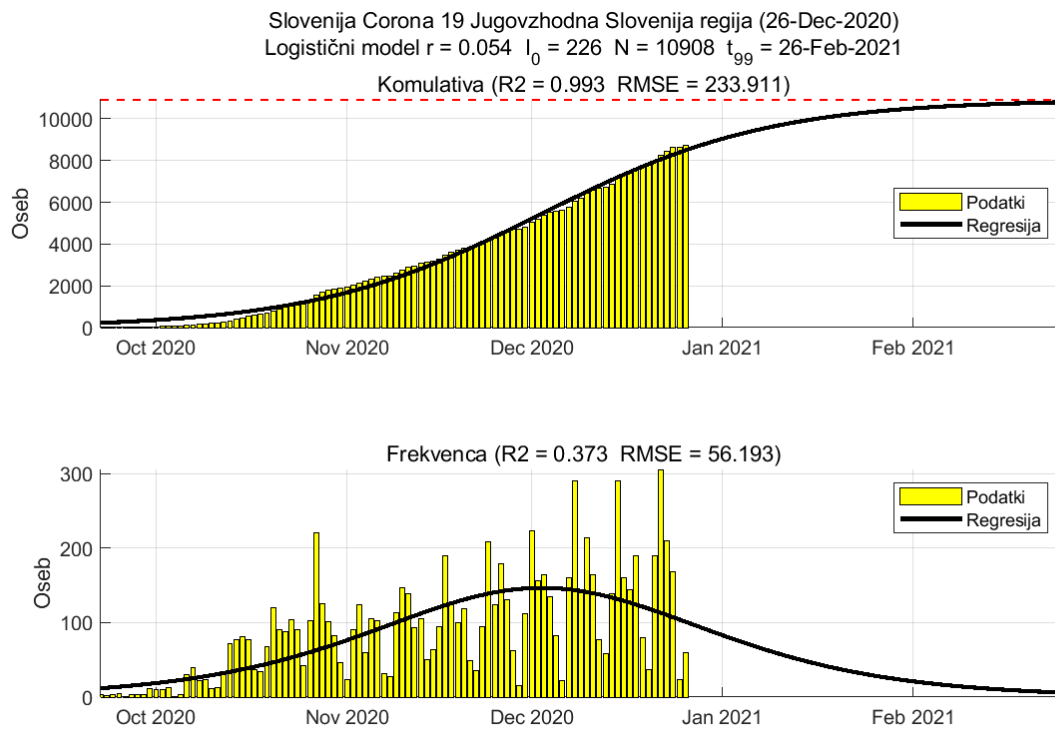

2.3. Koroška

Slika 2.5.

Poglavje 2. Grafi

Slika 2.6.

Tabela 2.3. Ocene

	Ocena
Konec vala (99%)	01-Feb-2021
Pojavnost ob koncu vala	3
Končno število okužb	5036

2.4. Savinjska

Slika 2.7.

Poglavje 2. Grafi

Slika 2.8.

Tabela 2.4. Ocene

	Ocena
Konec vala (99%)	06-Feb-2021
Pojavnost ob koncu vala	10
Končno število okužb	16597

2.5. Zasavska

Slika 2.9.

Poglavje 2. Grafi

Slika 2.10.

Tabela 2.5. Ocene

	Ocena
Konec vala (99%)	11-Feb-2021
Pojavnost ob koncu vala	1
Končno število okužb	3125

2.6. Posavska

Slika 2.11.

Poglavje 2. Grafi

Slika 2.12.

Tabela 2.6. Ocene

	Ocena
Konec vala (99%)	14-Mar-2021
Pojavnost ob koncu vala	3
Končno število okužb	6419

2.7. Jugovzhodna Slovenija

Slika 2.13.

Poglavje 2. Grafi

Slika 2.14.

Tabela 2.7. Ocene

	Ocena
Konec vala (99%)	26-Feb-2021
Pojavnost ob koncu vala	5
Končno število okužb	10908

2.8. Osrednja Slovenija

Slika 2.15.