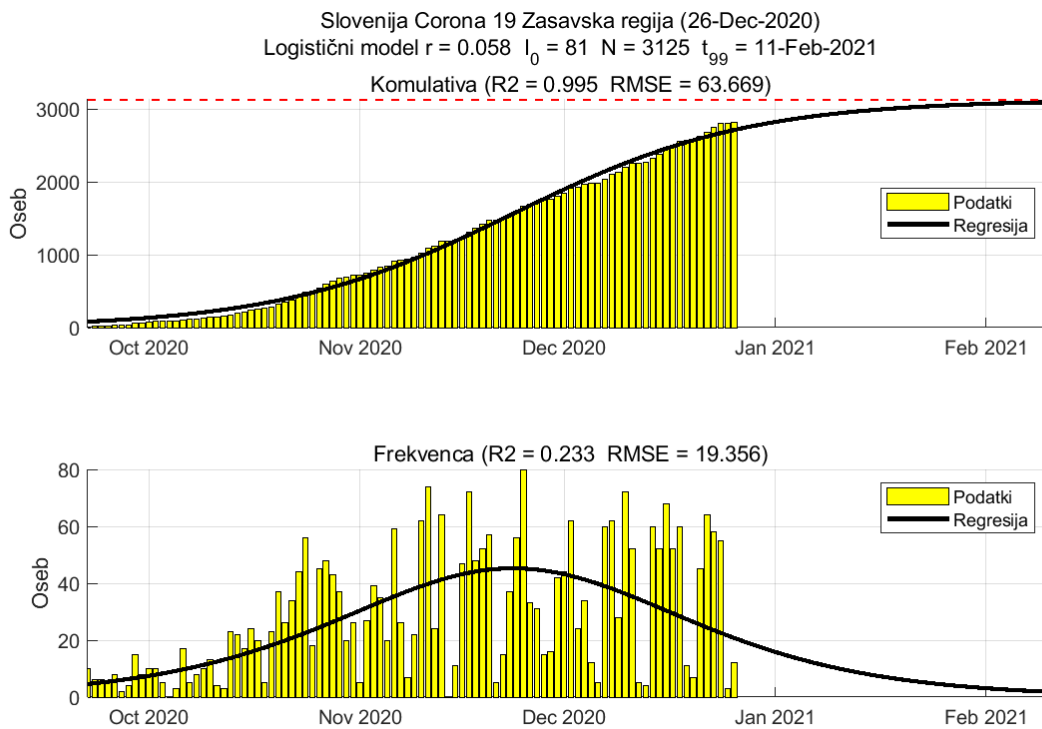

2.3. Koroška

Slika 2.5.

Poglavje 2. Grafi

Slika 2.6.

Tabela 2.3. Ocene

	Ocena
Konec vala (99%)	01-Feb-2021
Pojavnost ob koncu vala	3
Končno število okužb	5036

2.4. Savinjska

Slika 2.7.

Poglavje 2. Grafi

Slika 2.8.

Tabela 2.4. Ocene

	Ocena
Konec vala (99%)	06-Feb-2021
Pojavnost ob koncu vala	10
Končno število okužb	16597

2.5. Zasavska

Slika 2.9.

Poglavje 2. Grafi

Slika 2.10.

Tabela 2.5. Ocene

	Ocena
Konec vala (99%)	11-Feb-2021
Pojavnost ob koncu vala	1
Končno število okužb	3125

2.6. Posavska

Slika 2.11.

Poglavje 2. Grafi

Slika 2.12.

Tabela 2.6. Ocene

	Ocena
Konec vala (99%)	14-Mar-2021
Pojavnost ob koncu vala	3
Končno število okužb	6419

2.7. Jugovzhodna Slovenija

Slika 2.13.

Poglavje 2. Grafi

Slika 2.14.

Tabela 2.7. Ocene

	Ocena
Konec vala (99%)	26-Feb-2021
Pojavnost ob koncu vala	5
Končno število okužb	10908

2.8. Osrednja Slovenija

Slika 2.15.