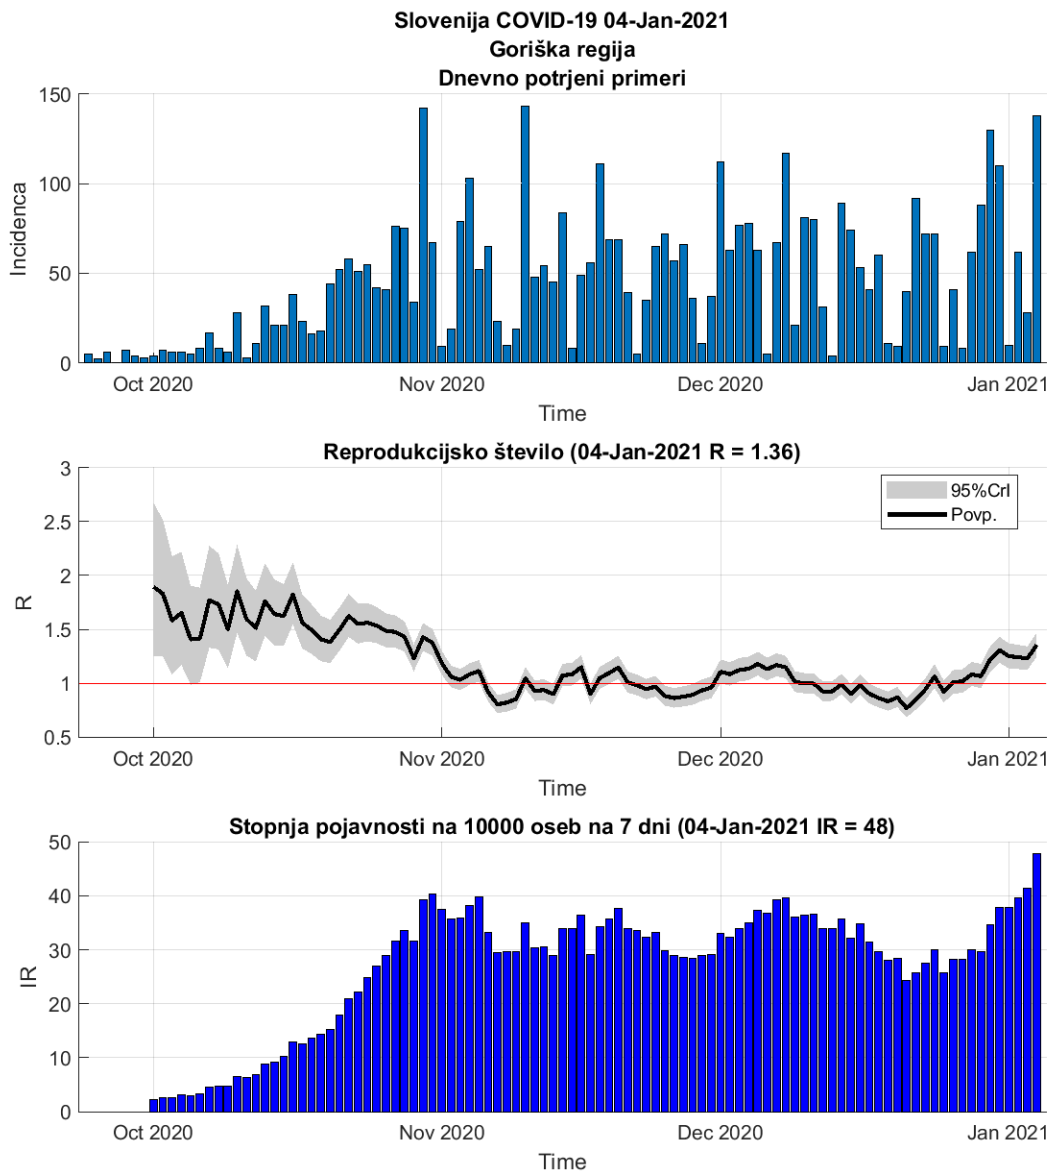

2.7. Jugovzhodna Slovenija

Slika 2.13.

Poglavje 2. Grafi

Slika 2.14.

Tabela 2.7. Ocene

	Ocena
Konec vala (99%)	09-Feb-2021
Pojavnost ob koncu vala	6
Končno število potrjenih okužb	11173

2.8. Osrednja Slovenija

Slika 2.15.

Poglavje 2. Grafi

Slika 2.16.

Tabela 2.8. Ocene

	Ocena
Konec vala (99%)	30-Jan-2021
Pojavnost ob koncu vala	16
Končno število potrjenih okužb	27803

2.9. Gorenjska

Slika 2.17.

Poglavje 2. Grafi

Slika 2.18.

Tabela 2.9. Ocene

	Ocena
Konec vala (99%)	09-Jan-2021
Pojavnost ob koncu vala	9
Končno število potrjenih okužb	12848

2.10. Primorsko-notranjska

Slika 2.19.

Poglavje 2. Grafi

Slika 2.20.

Tabela 2.10. Ocene

	Ocena
Konec vala (99%)	15-Feb-2021
Pojavnost ob koncu vala	1
Končno število potrjenih okužb	2726

2.11. Goriška

Slika 2.21.

Poglavje 2. Grafi

Slika 2.22.

Tabela 2.11. Ocene

	Ocena
Konec vala (99%)	12-Feb-2021
Pojavnost ob koncu vala	2
Končno število potrjenih okužb	4764