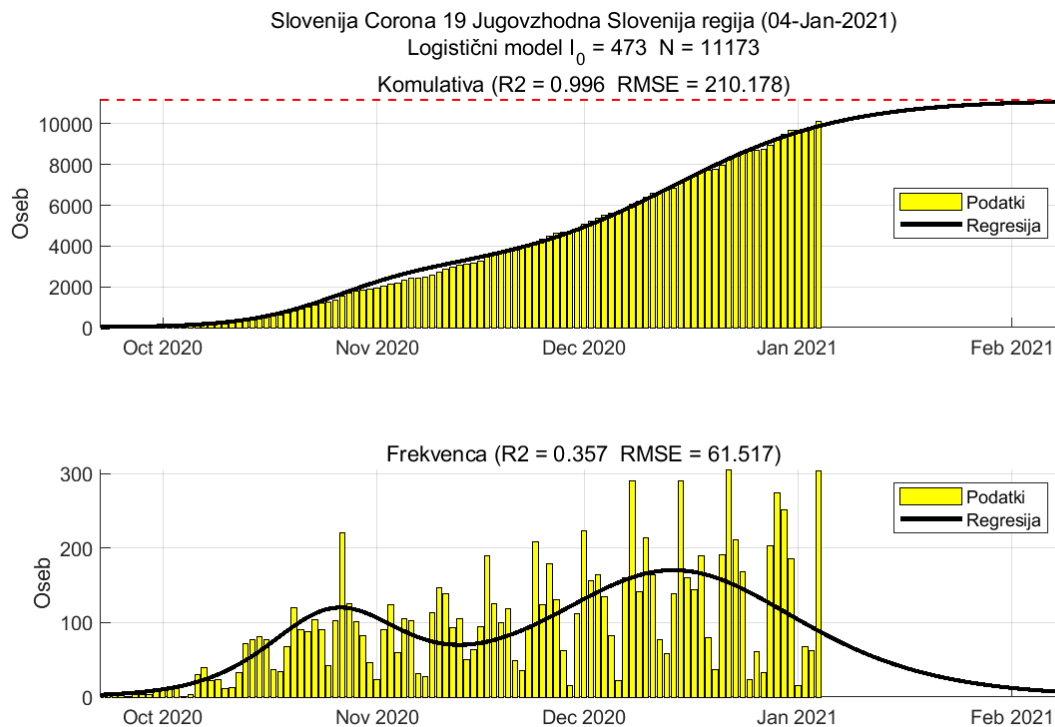

2.3. Koroška

Slika 2.5.

Poglavje 2. Grafi

Slika 2.6.

Tabela 2.3. Ocene

	Ocena
Konec vala (99%)	11-Feb-2021
Pojavnost ob koncu vala	3
Končno število potrjenih okužb	5482

2.4. Savinjska

Slika 2.7.

Poglavje 2. Grafi

Slika 2.8.

Tabela 2.4. Ocene

	Ocena
Konec vala (99%)	15-Feb-2021
Pojavnost ob koncu vala	10
Končno število potrjenih okužb	17992

2.5. Zasavska

Slika 2.9.

Poglavje 2. Grafi

Slika 2.10.

Tabela 2.5. Ocene

	Ocena
Konec vala (99%)	24-Feb-2021
Pojavnost ob koncu vala	1
Končno število potrjenih okužb	3520

2.6. Posavska

Slika 2.11.

Poglavje 2. Grafi

Slika 2.12.

Tabela 2.6. Ocene

	Ocena
Konec vala (99%)	10-Feb-2021
Pojavnost ob koncu vala	3
Končno število potrjenih okužb	5802

2.7. Jugovzhodna Slovenija

Slika 2.13.

Poglavje 2. Grafi

Slika 2.14.

Tabela 2.7. Ocene

	Ocena
Konec vala (99%)	09-Feb-2021
Pojavnost ob koncu vala	6
Končno število potrjenih okužb	11173

2.8. Osrednja Slovenija