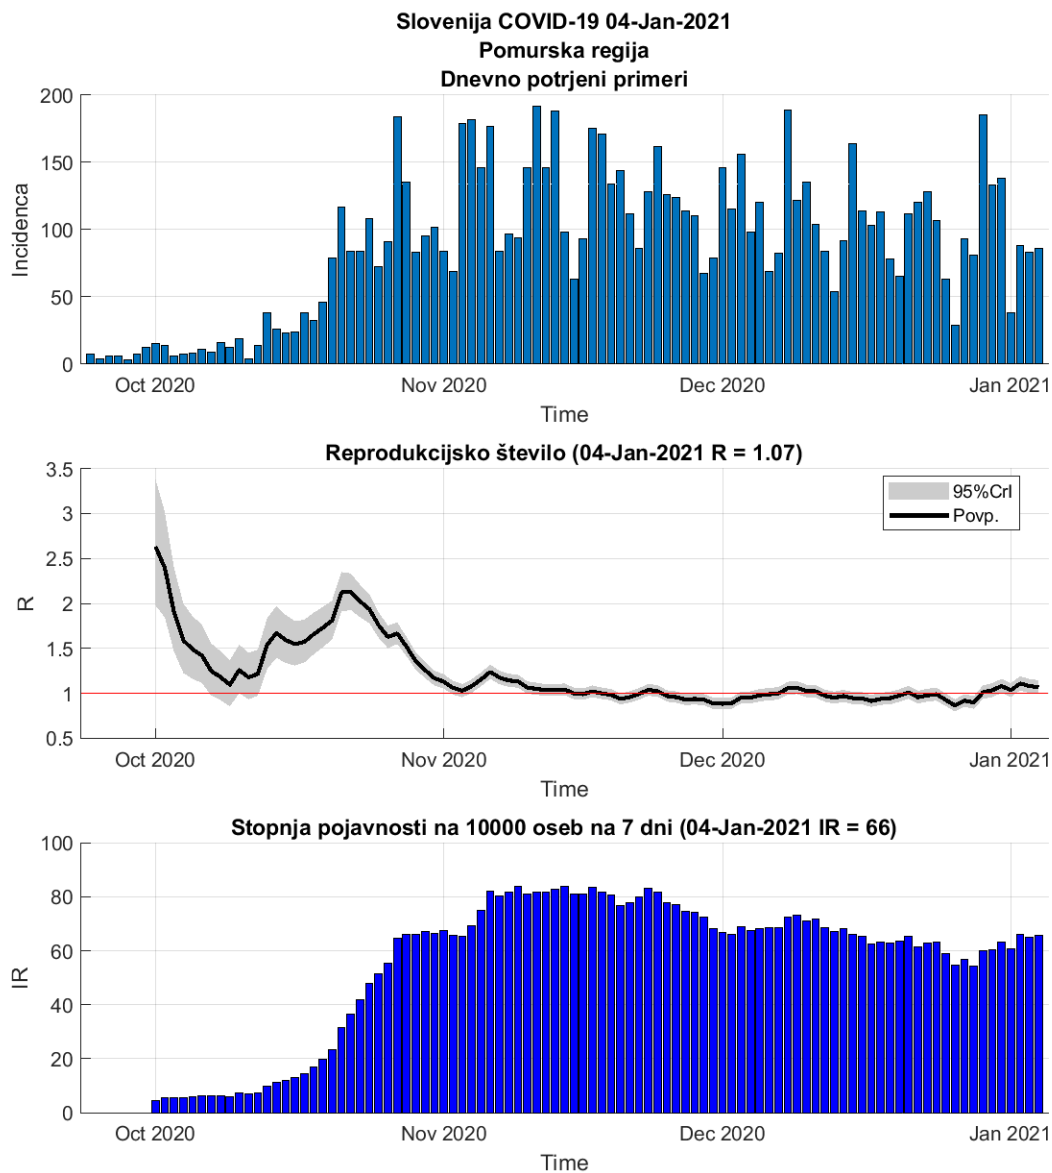

Poglavje 1. Stanje

Tabela 1.1. Ocene stanja

Regija	Skupaj	Aktivni	7 povp	Razšir.	Incidenca	Prirast %	R	Prirast %
Primorsko-notranjska	2656	384	27	500	35	-5.1	0.93	-4.7
Obalno-Kraška	4163	817	63	356	38	-6.2	1.00	-8.0
Osrednja Slovenija	30220	4349	329	545	42	+2.7	1.07	+1.6
Gorenjska	14212	1570	126	684	42	+6.9	1.18	+4.4
Podravska	19954	3119	220	611	47	+4.5	1.01	+5.1
Goriška	4794	922	81	405	48	+15.5	1.36	+10.1
Savinjska	17657	2770	212	683	58	+6.9	1.13	+5.9
Zasavska	3386	598	49	592	61	+8.8	1.17	+6.7
Pomurska	9418	1372	107	823	66	+0.7	1.07	-1.2
Koroška	5462	861	70	771	69	+1.9	1.08	-0.1
Jugovzhodna Slovenija	10424	2170	166	715	80	+9.4	1.13	+9.0
Posavska	5357	1481	113	705	104	+6.8	1.19	+5.6

Razširjenost na 10000

Incidenca na 10000 oseb na 7 dni

R 7 dnevno povprečje

Poglavje 2. Grafi

2.1. Pomurska

Slika 2.1.

Poglavje 2. Grafi

Slika 2.2.

Tabela 2.1. Ocene

	Ocena
Konec vala (99%)	02-Feb-2021
Pojavnost ob koncu vala	4
Končno število potrjenih okužb	9607

2.2. Podravska

Slika 2.3.

Poglavje 2. Grafi

Slika 2.4.

Tabela 2.2. Ocene

	Ocena
Konec vala (99%)	10-Feb-2021
Pojavnost ob koncu vala	12
Končno število potrjenih okužb	20527

2.3. Koroška

Slika 2.5.

Poglavje 2. Grafi

Slika 2.6.

Tabela 2.3. Ocene

	Ocena
Konec vala (99%)	11-Feb-2021
Pojavnost ob koncu vala	3
Končno število potrjenih okužb	5482

2.4. Savinjska

Slika 2.7.