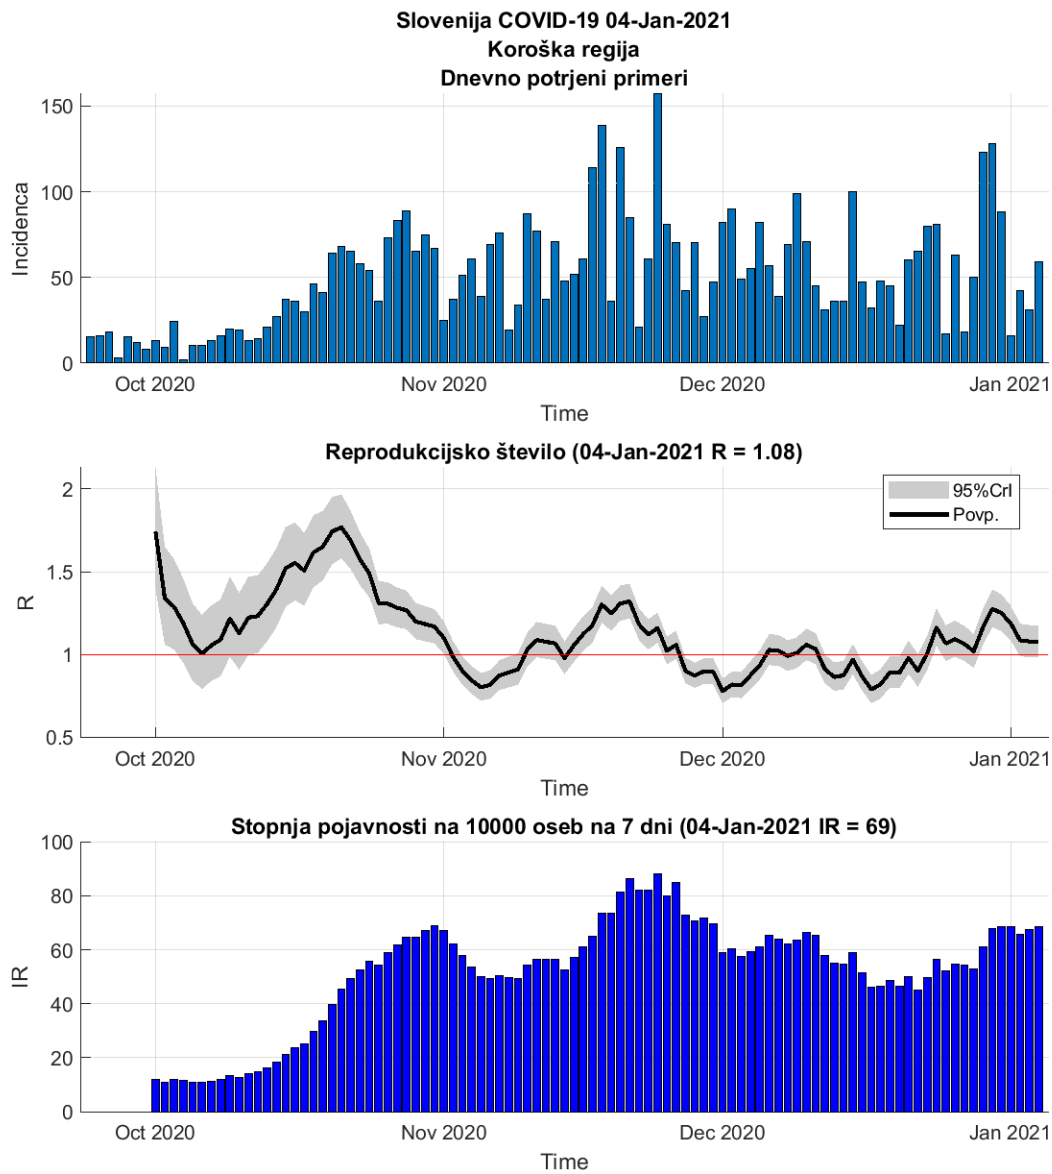

Razširjenost na 10000

Incidenca na 10000 oseb na 7 dni

R 7 dnevno povprečje

Poglavje 2. Grafi

2.1. Pomurska

Slika 2.1.

Poglavje 2. Grafi

Slika 2.2.

Tabela 2.1. Ocene

	Ocena
Konec vala (99%)	02-Feb-2021
Pojavnost ob koncu vala	4
Končno število potrjenih okužb	9607

2.2. Podravska

Slika 2.3.

Poglavje 2. Grafi

Slika 2.4.

Tabela 2.2. Ocene

	Ocena
Konec vala (99%)	10-Feb-2021
Pojavnost ob koncu vala	12
Končno število potrjenih okužb	20527

2.3. Koroška

Slika 2.5.

Poglavje 2. Grafi

Slika 2.6.

Tabela 2.3. Ocene

	Ocena
Konec vala (99%)	11-Feb-2021
Pojavnost ob koncu vala	3
Končno število potrjenih okužb	5482

2.4. Savinjska

Slika 2.7.

Poglavje 2. Grafi

Slika 2.8.

Tabela 2.4. Ocene

	Ocena
Konec vala (99%)	15-Feb-2021
Pojavnost ob koncu vala	10
Končno število potrjenih okužb	17992

2.5. Zasavska

Slika 2.9.

Poglavje 2. Grafi

Slika 2.10.