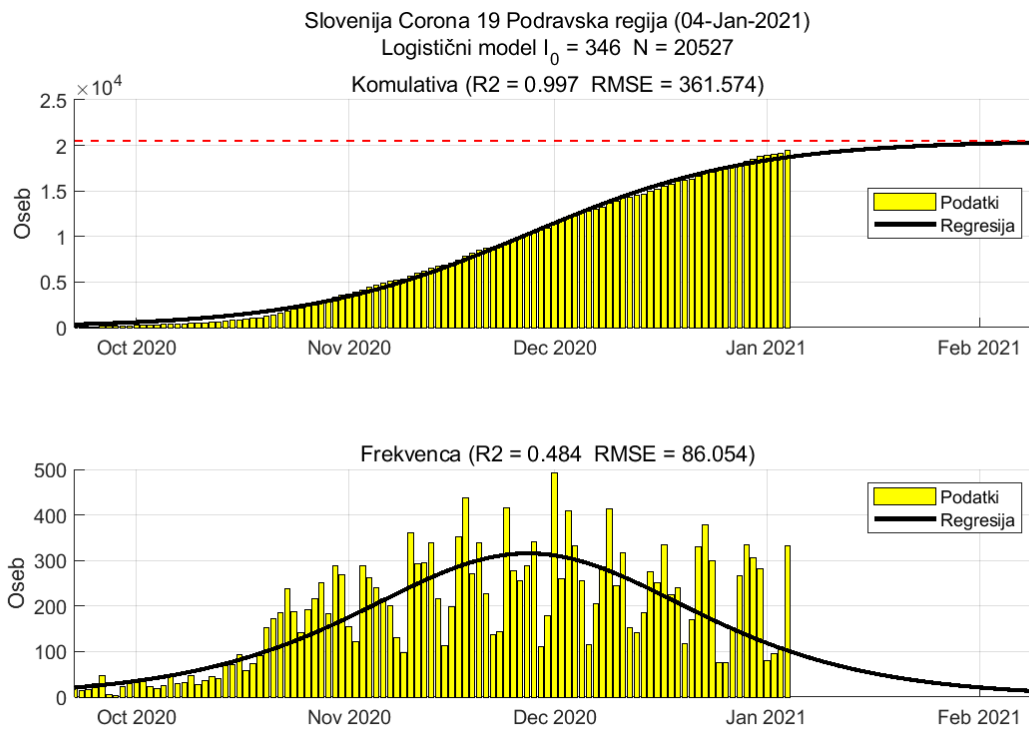

Tabela 2.1. Ocene

	Ocena
Konec vala (99%)	02-Feb-2021
Pojavnost ob koncu vala	4
Končno število potrjenih okužb	9607

2.2. Podravska

Slika 2.3.

Poglavje 2. Grafi

Slika 2.4.

Tabela 2.2. Ocene

	Ocena
Konec vala (99%)	10-Feb-2021
Pojavnost ob koncu vala	12
Končno število potrjenih okužb	20527

2.3. Koroška

Slika 2.5.

Poglavje 2. Grafi

Slika 2.6.

Tabela 2.3. Ocene

	Ocena
Konec vala (99%)	11-Feb-2021
Pojavnost ob koncu vala	3
Končno število potrjenih okužb	5482

2.4. Savinjska

Slika 2.7.

Poglavje 2. Grafi

Slika 2.8.

Tabela 2.4. Ocene

	Ocena
Konec vala (99%)	15-Feb-2021
Pojavnost ob koncu vala	10
Končno število potrjenih okužb	17992

2.5. Zasavska

Slika 2.9.

Poglavje 2. Grafi

Slika 2.10.