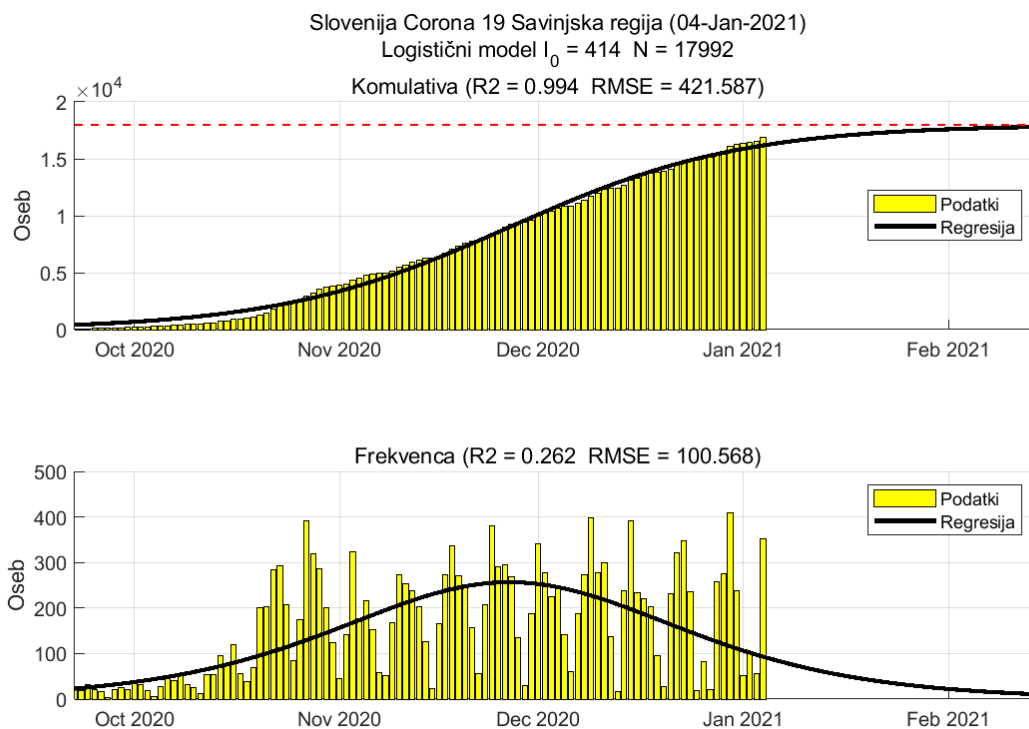

Tabela 2.1. Ocene

	Ocena
Konec vala (99%)	02-Feb-2021
Pojavnost ob koncu vala	4
Končno število potrjenih okužb	9607

2.2. Podravska

Slika 2.3.

Poglavje 2. Grafi

Slika 2.4.

Tabela 2.2. Ocene

	Ocena
Konec vala (99%)	10-Feb-2021
Pojavnost ob koncu vala	12
Končno število potrjenih okužb	20527

2.3. Koroška

Slika 2.5.

Poglavje 2. Grafi

Slika 2.6.

Tabela 2.3. Ocene

	Ocena
Konec vala (99%)	11-Feb-2021
Pojavnost ob koncu vala	3
Končno število potrjenih okužb	5482

2.4. Savinjska

Slika 2.7.

Poglavje 2. Grafi

Slika 2.8.

Tabela 2.4. Ocene

	Ocena
Konec vala (99%)	15-Feb-2021
Pojavnost ob koncu vala	10
Končno število potrjenih okužb	17992

2.5. Zasavska

Slika 2.9.

Poglavje 2. Grafi

Slika 2.10.

Tabela 2.5. Ocene

	Ocena
Konec vala (99%)	24-Feb-2021
Pojavnost ob koncu vala	1
Končno število potrjenih okužb	3520

2.6. Posavska

Slika 2.11.

Poglavje 2. Grafi

Slika 2.12.

Tabela 2.6. Ocene

	Ocena
Konec vala (99%)	10-Feb-2021
Pojavnost ob koncu vala	3
Končno število potrjenih okužb	5802