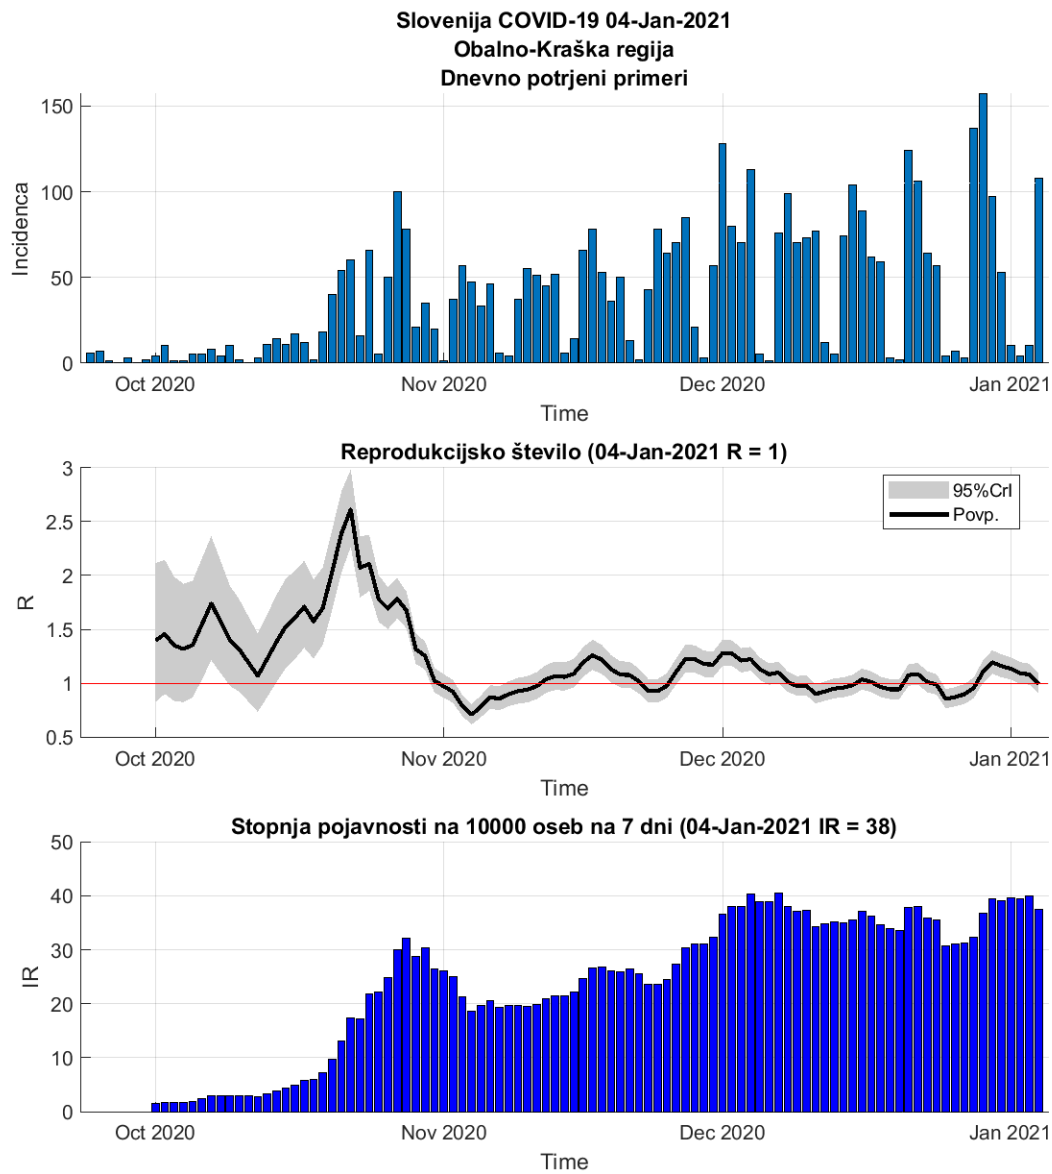

Slika 2.18.

Tabela 2.9. Ocene

	Ocena
Konec vala (99%)	09-Jan-2021
Pojavnost ob koncu vala	9
Končno število potrjenih okužb	12848

2.10. Primorsko-notranjska

Slika 2.19.

Poglavje 2. Grafi

Slika 2.20.

Tabela 2.10. Ocene

	Ocena
Konec vala (99%)	15-Feb-2021
Pojavnost ob koncu vala	1
Končno število potrjenih okužb	2726

2.11. Goriška

Slika 2.21.

Poglavje 2. Grafi

Slika 2.22.

Tabela 2.11. Ocene

	Ocena
Konec vala (99%)	12-Feb-2021
Pojavnost ob koncu vala	2
Končno število potrjenih okužb	4764

2.12. Obalno-Kraška

Slika 2.23.

Poglavje 2. Grafi

Slika 2.24.

Tabela 2.12. Ocene

	Ocena
Konec vala (99%)	01-Mar-2021
Pojavnost ob koncu vala	2
Končno število potrjenih okužb	4780