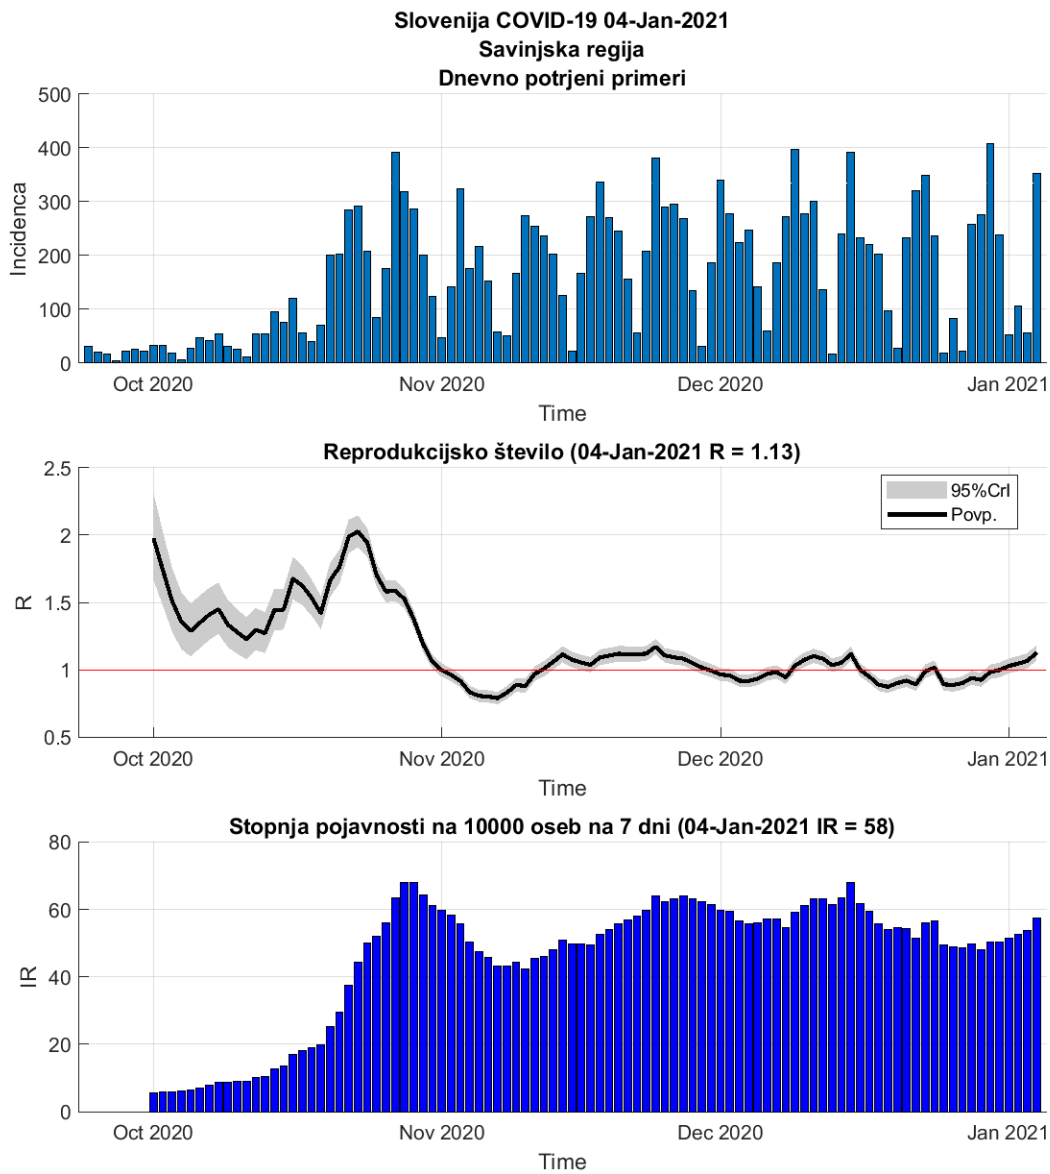

Tabela 2.1. Ocene

	Ocena
Konec vala (99%)	02-Feb-2021
Pojavnost ob koncu vala	4
Končno število potrjenih okužb	9607

2.2. Podravska

Slika 2.3.

Poglavje 2. Grafi

Slika 2.4.

Tabela 2.2. Ocene

	Ocena
Konec vala (99%)	10-Feb-2021
Pojavnost ob koncu vala	12
Končno število potrjenih okužb	20527

2.3. Koroška

Slika 2.5.

Poglavje 2. Grafi

Slika 2.6.

Tabela 2.3. Ocene

	Ocena
Konec vala (99%)	11-Feb-2021
Pojavnost ob koncu vala	3
Končno število potrjenih okužb	5482

2.4. Savinjska

Slika 2.7.

Poglavje 2. Grafi

Slika 2.8.

Tabela 2.4. Ocene

	Ocena
Konec vala (99%)	15-Feb-2021
Pojavnost ob koncu vala	10
Končno število potrjenih okužb	17992

2.5. Zasavska

Slika 2.9.

Poglavje 2. Grafi

Slika 2.10.

Tabela 2.5. Ocene

	Ocena
Konec vala (99%)	24-Feb-2021
Pojavnost ob koncu vala	1
Končno število potrjenih okužb	3520

2.6. Posavska

Slika 2.11.

Poglavje 2. Grafi

Slika 2.12.

Tabela 2.6. Ocene

	Ocena
Konec vala (99%)	10-Feb-2021
Pojavnost ob koncu vala	3
Končno število potrjenih okužb	5802