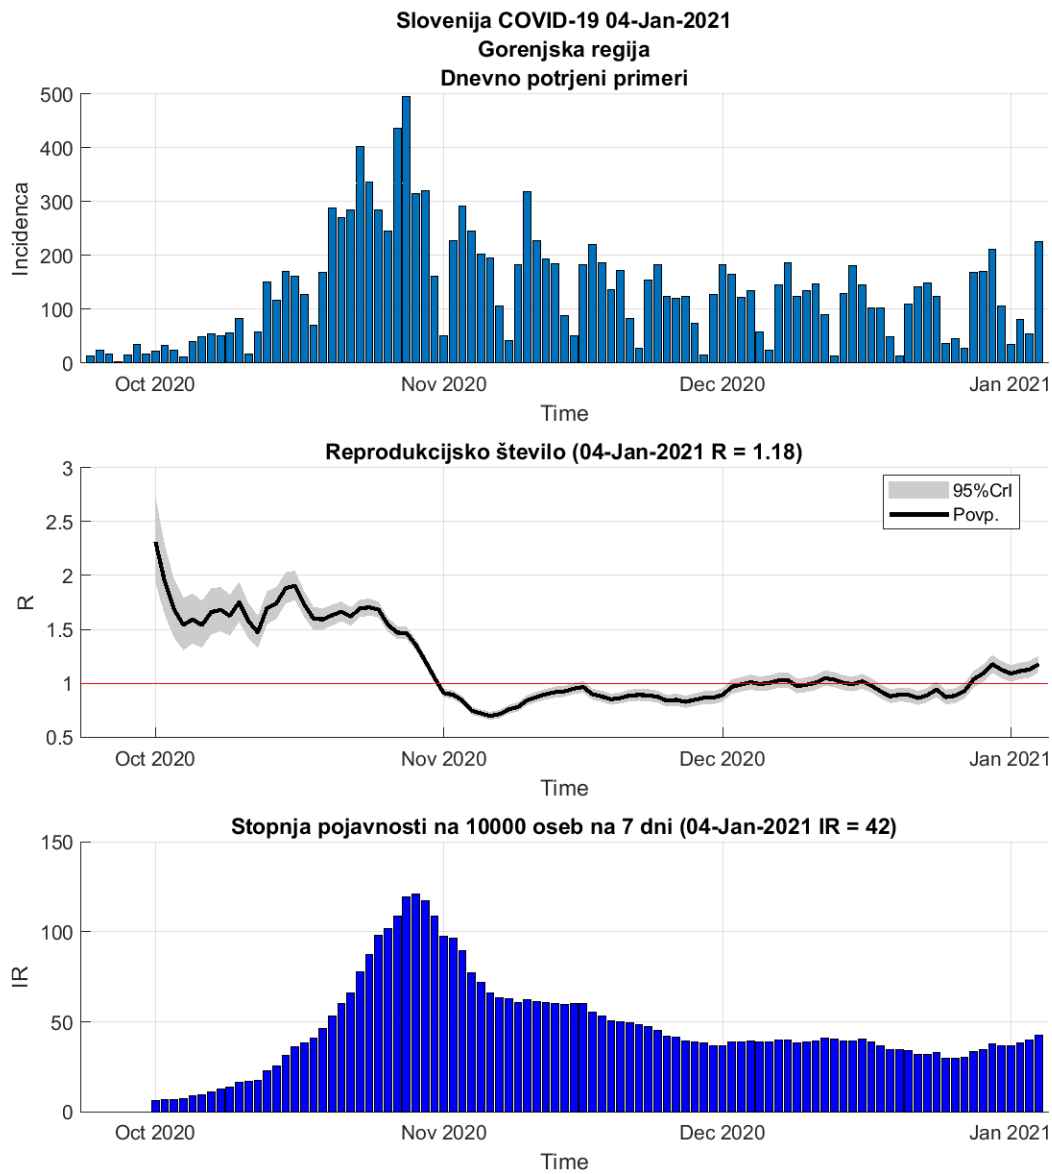

2.7. Jugovzhodna Slovenija

Slika 2.13.

Poglavje 2. Grafi

Slika 2.14.

Tabela 2.7. Ocene

	Ocena
Konec vala (99%)	09-Feb-2021
Pojavnost ob koncu vala	6
Končno število potrjenih okužb	11173

2.8. Osrednja Slovenija

Slika 2.15.

Poglavje 2. Grafi

Slika 2.16.

Tabela 2.8. Ocene

	Ocena
Konec vala (99%)	30-Jan-2021
Pojavnost ob koncu vala	16
Končno število potrjenih okužb	27803

2.9. Gorenjska

Slika 2.17.

Poglavje 2. Grafi

Slika 2.18.

Tabela 2.9. Ocene

	Ocena
Konec vala (99%)	09-Jan-2021
Pojavnost ob koncu vala	9
Končno število potrjenih okužb	12848

2.10. Primorsko-notranjska

Slika 2.19.

Poglavje 2. Grafi

Slika 2.20.

Tabela 2.10. Ocene

	Ocena
Konec vala (99%)	15-Feb-2021
Pojavnost ob koncu vala	1
Končno število potrjenih okužb	2726

2.11. Goriška

Slika 2.21.

Poglavje 2. Grafi

Slika 2.22.

Tabela 2.11. Ocene

	Ocena
Konec vala (99%)	12-Feb-2021
Pojavnost ob koncu vala	2
Končno število potrjenih okužb	4764