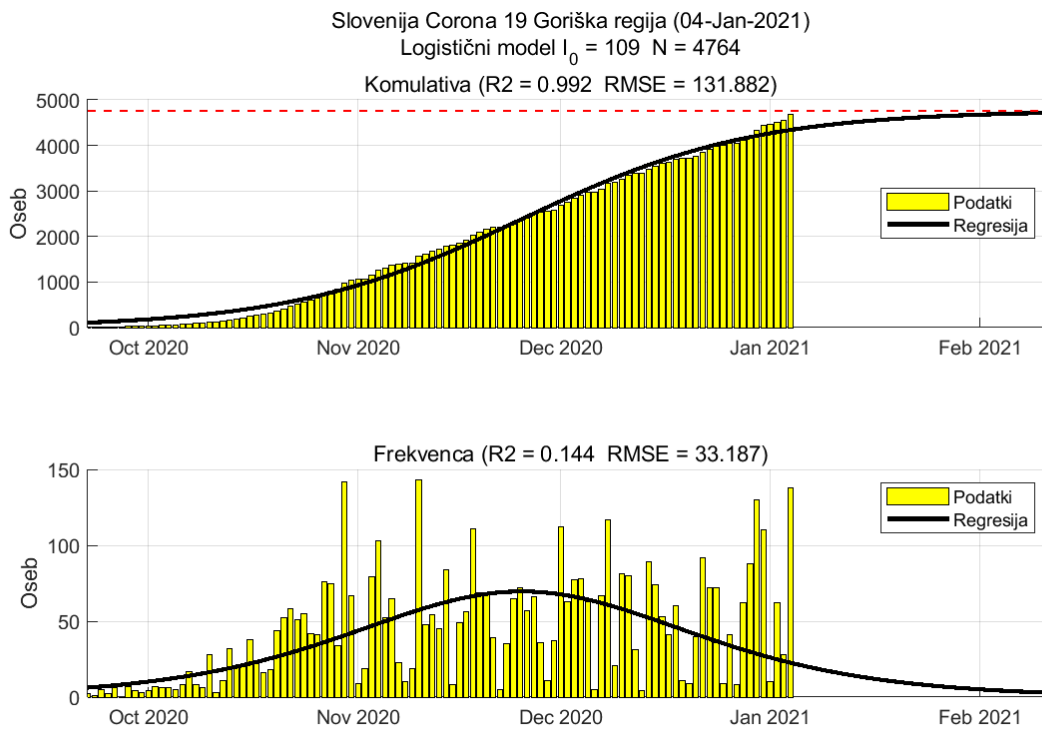

2.7. Jugovzhodna Slovenija

Slika 2.13.

Poglavje 2. Grafi

Slika 2.14.

Tabela 2.7. Ocene

	Ocena
Konec vala (99%)	09-Feb-2021
Pojavnost ob koncu vala	6
Končno število potrjenih okužb	11173

2.8. Osrednja Slovenija

Slika 2.15.

Poglavje 2. Grafi

Slika 2.16.

Tabela 2.8. Ocene

	Ocena
Konec vala (99%)	30-Jan-2021
Pojavnost ob koncu vala	16
Končno število potrjenih okužb	27803

2.9. Gorenjska

Slika 2.17.

Poglavje 2. Grafi

Slika 2.18.

Tabela 2.9. Ocene

	Ocena
Konec vala (99%)	09-Jan-2021
Pojavnost ob koncu vala	9
Končno število potrjenih okužb	12848

2.10. Primorsko-notranjska

Slika 2.19.

Poglavje 2. Grafi

Slika 2.20.

Tabela 2.10. Ocene

	Ocena
Konec vala (99%)	15-Feb-2021
Pojavnost ob koncu vala	1
Končno število potrjenih okužb	2726

2.11. Goriška

Slika 2.21.

Poglavje 2. Grafi

Slika 2.22.

Tabela 2.11. Ocene

	Ocena
Konec vala (99%)	12-Feb-2021
Pojavnost ob koncu vala	2
Končno število potrjenih okužb	4764