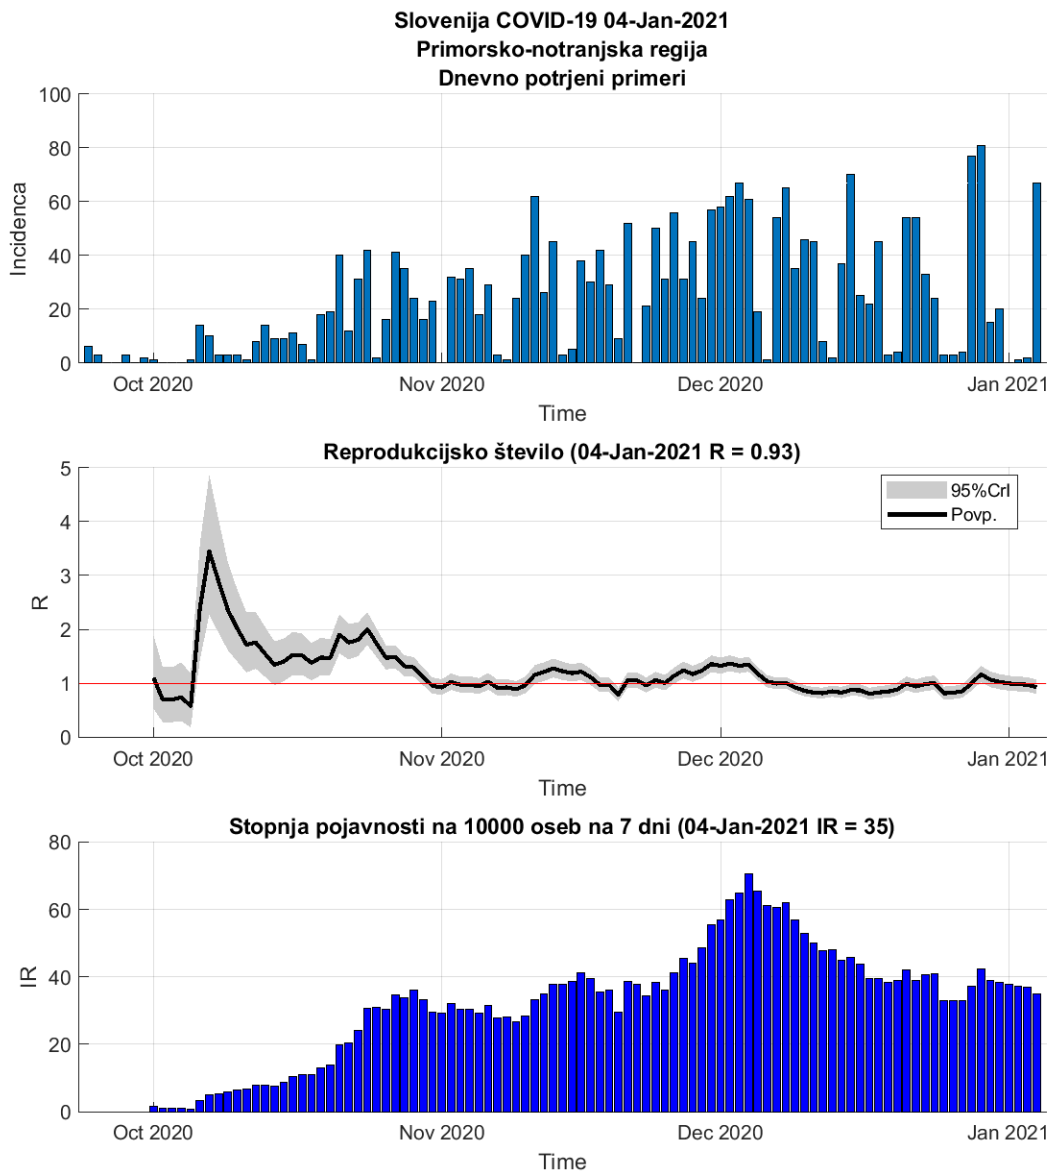

2.7. Jugovzhodna Slovenija

Slika 2.13.

Poglavje 2. Grafi

Slika 2.14.

Tabela 2.7. Ocene

	Ocena
Konec vala (99%)	09-Feb-2021
Pojavnost ob koncu vala	6
Končno število potrjenih okužb	11173

2.8. Osrednja Slovenija

Slika 2.15.

Poglavje 2. Grafi

Slika 2.16.

Tabela 2.8. Ocene

	Ocena
Konec vala (99%)	30-Jan-2021
Pojavnost ob koncu vala	16
Končno število potrjenih okužb	27803

2.9. Gorenjska

Slika 2.17.

Poglavje 2. Grafi

Slika 2.18.

Tabela 2.9. Ocene

	Ocena
Konec vala (99%)	09-Jan-2021
Pojavnost ob koncu vala	9
Končno število potrjenih okužb	12848

2.10. Primorsko-notranjska

Slika 2.19.

Poglavje 2. Grafi

Slika 2.20.

Tabela 2.10. Ocene

	Ocena
Konec vala (99%)	15-Feb-2021
Pojavnost ob koncu vala	1
Končno število potrjenih okužb	2726

2.11. Goriška

Slika 2.21.

Poglavje 2. Grafi

Slika 2.22.

Tabela 2.11. Ocene

	Ocena
Konec vala (99%)	12-Feb-2021
Pojavnost ob koncu vala	2
Končno število potrjenih okužb	4764