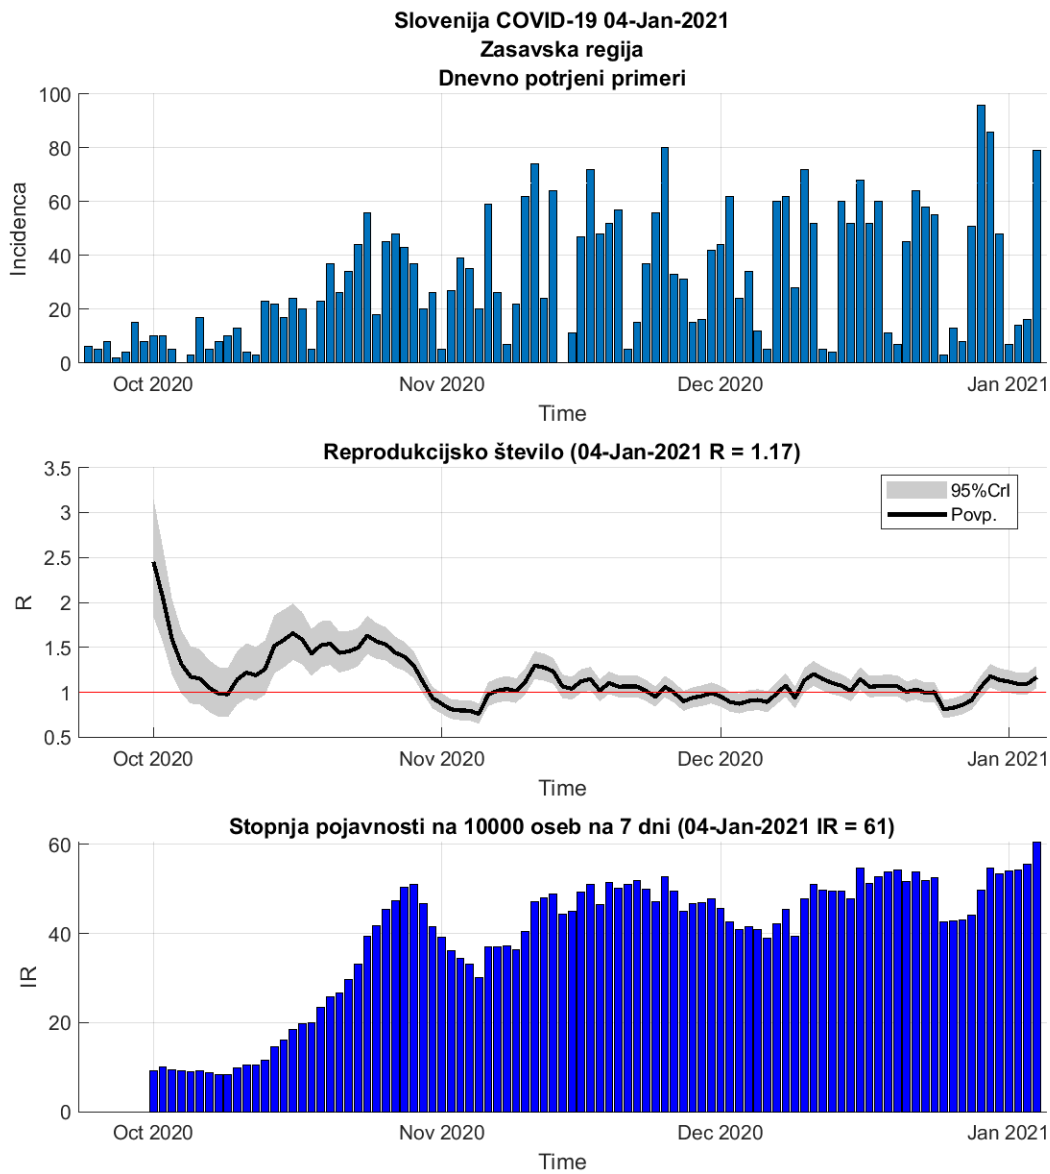

2.3. Koroška

Slika 2.5.

Poglavje 2. Grafi

Slika 2.6.

Tabela 2.3. Ocene

	Ocena
Konec vala (99%)	11-Feb-2021
Pojavnost ob koncu vala	3
Končno število potrjenih okužb	5482

2.4. Savinjska

Slika 2.7.

Poglavje 2. Grafi

Slika 2.8.

Tabela 2.4. Ocene

	Ocena
Konec vala (99%)	15-Feb-2021
Pojavnost ob koncu vala	10
Končno število potrjenih okužb	17992

2.5. Zasavska

Slika 2.9.

Poglavje 2. Grafi

Slika 2.10.

Tabela 2.5. Ocene

	Ocena
Konec vala (99%)	24-Feb-2021
Pojavnost ob koncu vala	1
Končno število potrjenih okužb	3520

2.6. Posavska

Slika 2.11.

Poglavje 2. Grafi

Slika 2.12.

Tabela 2.6. Ocene

	Ocena
Konec vala (99%)	10-Feb-2021
Pojavnost ob koncu vala	3
Končno število potrjenih okužb	5802

2.7. Jugovzhodna Slovenija

Slika 2.13.

Poglavje 2. Grafi

Slika 2.14.

Tabela 2.7. Ocene

	Ocena
Konec vala (99%)	09-Feb-2021
Pojavnost ob koncu vala	6
Končno število potrjenih okužb	11173

2.8. Osrednja Slovenija