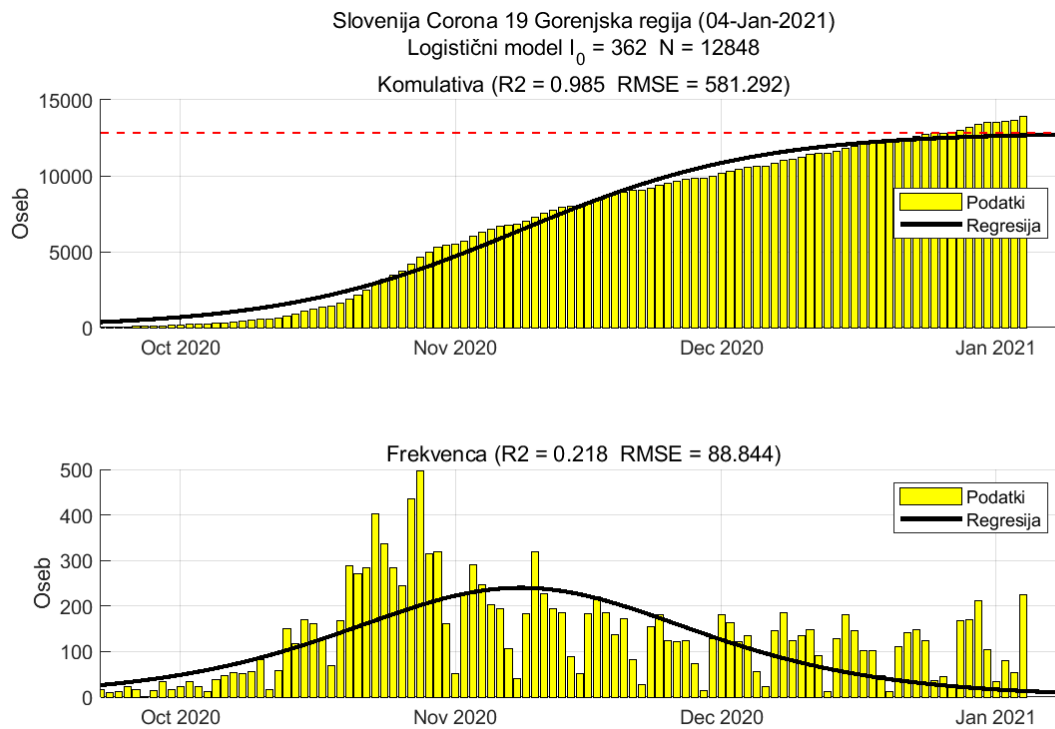

2.7. Jugovzhodna Slovenija

Slika 2.13.

Poglavje 2. Grafi

Slika 2.14.

Tabela 2.7. Ocene

	Ocena
Konec vala (99%)	09-Feb-2021
Pojavnost ob koncu vala	6
Končno število potrjenih okužb	11173

2.8. Osrednja Slovenija

Slika 2.15.

Poglavje 2. Grafi

Slika 2.16.

Tabela 2.8. Ocene

	Ocena
Konec vala (99%)	30-Jan-2021
Pojavnost ob koncu vala	16
Končno število potrjenih okužb	27803

2.9. Gorenjska

Slika 2.17.

Poglavje 2. Grafi

Slika 2.18.

Tabela 2.9. Ocene

	Ocena
Konec vala (99%)	09-Jan-2021
Pojavnost ob koncu vala	9
Končno število potrjenih okužb	12848

2.10. Primorsko-notranjska

Slika 2.19.

Poglavje 2. Grafi

Slika 2.20.

Tabela 2.10. Ocene

	Ocena
Konec vala (99%)	15-Feb-2021
Pojavnost ob koncu vala	1
Končno število potrjenih okužb	2726

2.11. Goriška

Slika 2.21.

Poglavje 2. Grafi

Slika 2.22.

Tabela 2.11. Ocene

	Ocena
Konec vala (99%)	12-Feb-2021
Pojavnost ob koncu vala	2
Končno število potrjenih okužb	4764