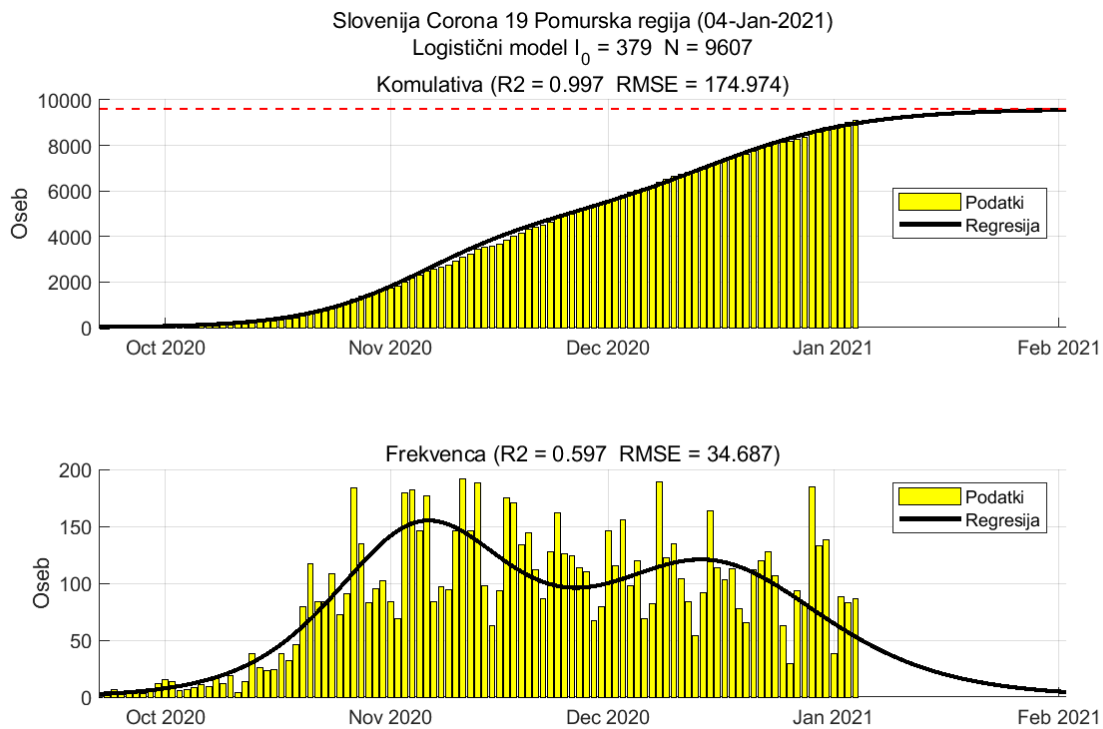

Poglavje 1. Stanje

Tabela 1.1. Ocene stanja

Regija	Skupaj	Aktivni	7 povp	Razšir.	Incidenca	Prirast %	R	Prirast %
Primorsko-notranjska	2656	384	27	500	35	-5.1	0.93	-4.7
Obalno-Kraška	4163	817	63	356	38	-6.2	1.00	-8.0
Osrednja Slovenija	30220	4349	329	545	42	+2.7	1.07	+1.6
Gorenjska	14212	1570	126	684	42	+6.9	1.18	+4.4
Podravska	19954	3119	220	611	47	+4.5	1.01	+5.1
Goriška	4794	922	81	405	48	+15.5	1.36	+10.1
Savinjska	17657	2770	212	683	58	+6.9	1.13	+5.9
Zasavska	3386	598	49	592	61	+8.8	1.17	+6.7
Pomurska	9418	1372	107	823	66	+0.7	1.07	-1.2
Koroška	5462	861	70	771	69	+1.9	1.08	-0.1
Jugovzhodna Slovenija	10424	2170	166	715	80	+9.4	1.13	+9.0
Posavska	5357	1481	113	705	104	+6.8	1.19	+5.6

Razširjenost na 10000

Incidenca na 10000 oseb na 7 dni

R 7 dnevno povprečje

Poglavje 2. Grafi

2.1. Pomurska

Slika 2.1.

Poglavje 2. Grafi

Slika 2.2.

Tabela 2.1. Ocene

	Ocena
Konec vala (99%)	02-Feb-2021
Pojavnost ob koncu vala	4
Končno število potrjenih okužb	9607

2.2. Podravska

Slika 2.3.

Poglavje 2. Grafi

Slika 2.4.

Tabela 2.2. Ocene

	Ocena
Konec vala (99%)	10-Feb-2021
Pojavnost ob koncu vala	12
Končno število potrjenih okužb	20527

2.3. Koroška

Slika 2.5.

Poglavje 2. Grafi

Slika 2.6.

Tabela 2.3. Ocene

	Ocena
Konec vala (99%)	11-Feb-2021
Pojavnost ob koncu vala	3
Končno število potrjenih okužb	5482

2.4. Savinjska

Slika 2.7.