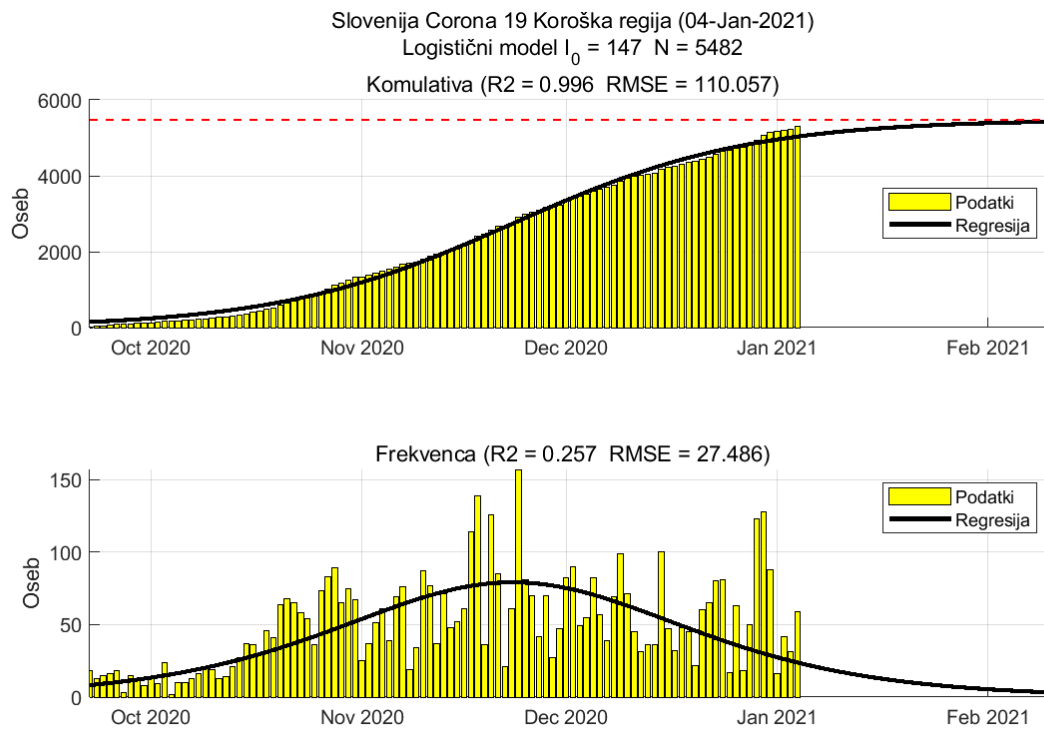

Tabela 2.1. Ocene

	Ocena
Konec vala (99%)	02-Feb-2021
Pojavnost ob koncu vala	4
Končno število potrjenih okužb	9607

2.2. Podravska

Slika 2.3.

Poglavje 2. Grafi

Slika 2.4.

Tabela 2.2. Ocene

	Ocena
Konec vala (99%)	10-Feb-2021
Pojavnost ob koncu vala	12
Končno število potrjenih okužb	20527

2.3. Koroška

Slika 2.5.

Poglavje 2. Grafi

Slika 2.6.

Tabela 2.3. Ocene

	Ocena
Konec vala (99%)	11-Feb-2021
Pojavnost ob koncu vala	3
Končno število potrjenih okužb	5482

2.4. Savinjska

Slika 2.7.

Poglavje 2. Grafi

Slika 2.8.

Tabela 2.4. Ocene

	Ocena
Konec vala (99%)	15-Feb-2021
Pojavnost ob koncu vala	10
Končno število potrjenih okužb	17992

2.5. Zasavska

Slika 2.9.

Poglavje 2. Grafi

Slika 2.10.