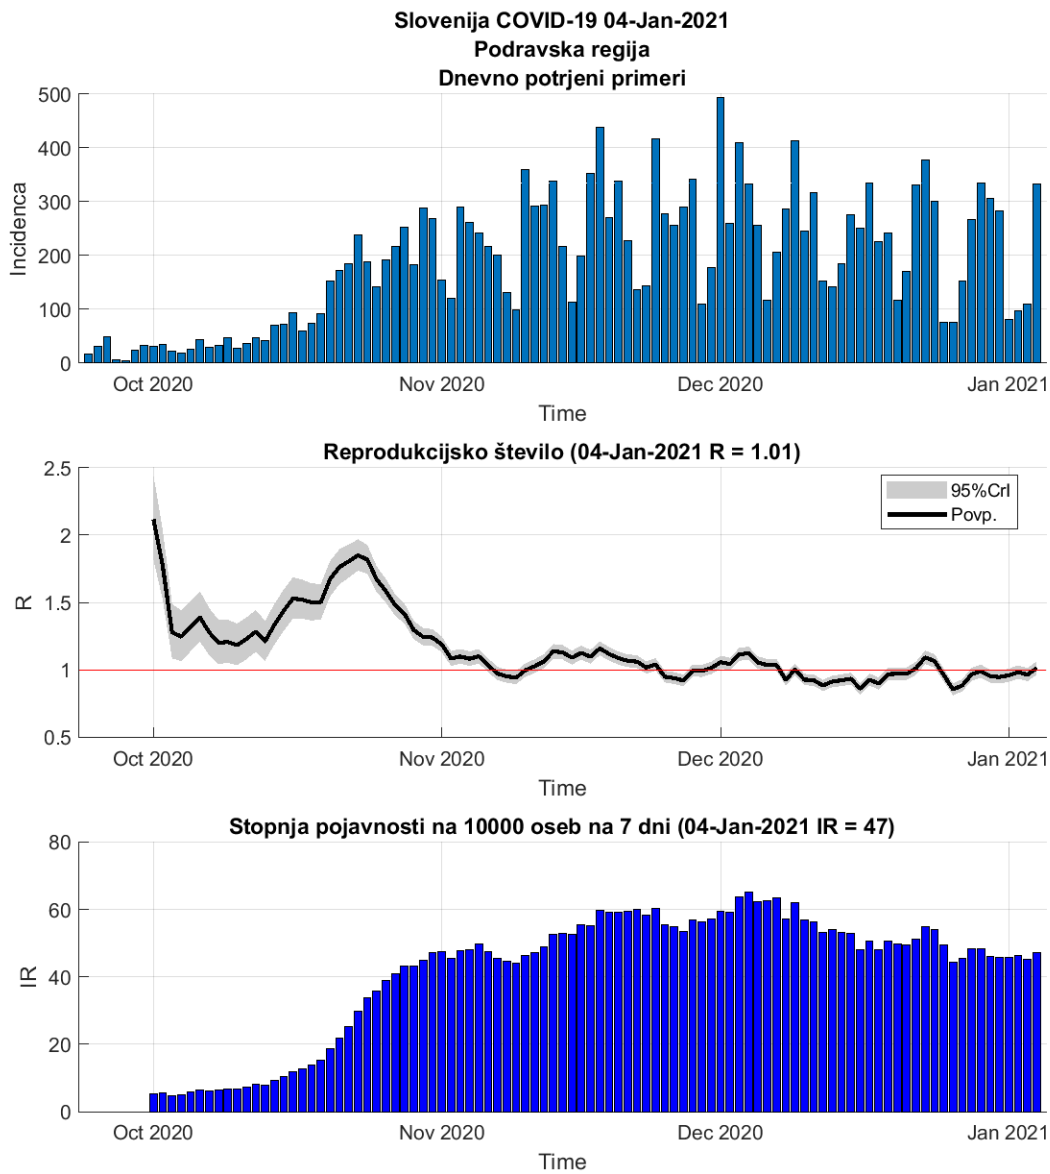

Poglavje 1. Stanje

Tabela 1.1. Ocene stanja

Regija	Skupaj	Aktivni	7 povp	Razšir.	Incidenca	Prirast %	R	Prirast %
Primorsko-notranjska	2656	384	27	500	35	-5.1	0.93	-4.7
Obalno-Kraška	4163	817	63	356	38	-6.2	1.00	-8.0
Osrednja Slovenija	30220	4349	329	545	42	+2.7	1.07	+1.6
Gorenjska	14212	1570	126	684	42	+6.9	1.18	+4.4
Podravska	19954	3119	220	611	47	+4.5	1.01	+5.1
Goriška	4794	922	81	405	48	+15.5	1.36	+10.1
Savinjska	17657	2770	212	683	58	+6.9	1.13	+5.9
Zasavska	3386	598	49	592	61	+8.8	1.17	+6.7
Pomurska	9418	1372	107	823	66	+0.7	1.07	-1.2
Koroška	5462	861	70	771	69	+1.9	1.08	-0.1
Jugovzhodna Slovenija	10424	2170	166	715	80	+9.4	1.13	+9.0
Posavska	5357	1481	113	705	104	+6.8	1.19	+5.6

Razširjenost na 10000

Incidenca na 10000 oseb na 7 dni

R 7 dnevno povprečje

Poglavje 2. Grafi

2.1. Pomurska

Slika 2.1.

Poglavje 2. Grafi

Slika 2.2.

Tabela 2.1. Ocene

	Ocena
Konec vala (99%)	02-Feb-2021
Pojavnost ob koncu vala	4
Končno število potrjenih okužb	9607

2.2. Podravska

Slika 2.3.

Poglavje 2. Grafi

Slika 2.4.

Tabela 2.2. Ocene

	Ocena
Konec vala (99%)	10-Feb-2021
Pojavnost ob koncu vala	12
Končno število potrjenih okužb	20527

2.3. Koroška

Slika 2.5.

Poglavje 2. Grafi

Slika 2.6.

Tabela 2.3. Ocene

	Ocena
Konec vala (99%)	11-Feb-2021
Pojavnost ob koncu vala	3
Končno število potrjenih okužb	5482

2.4. Savinjska

Slika 2.7.