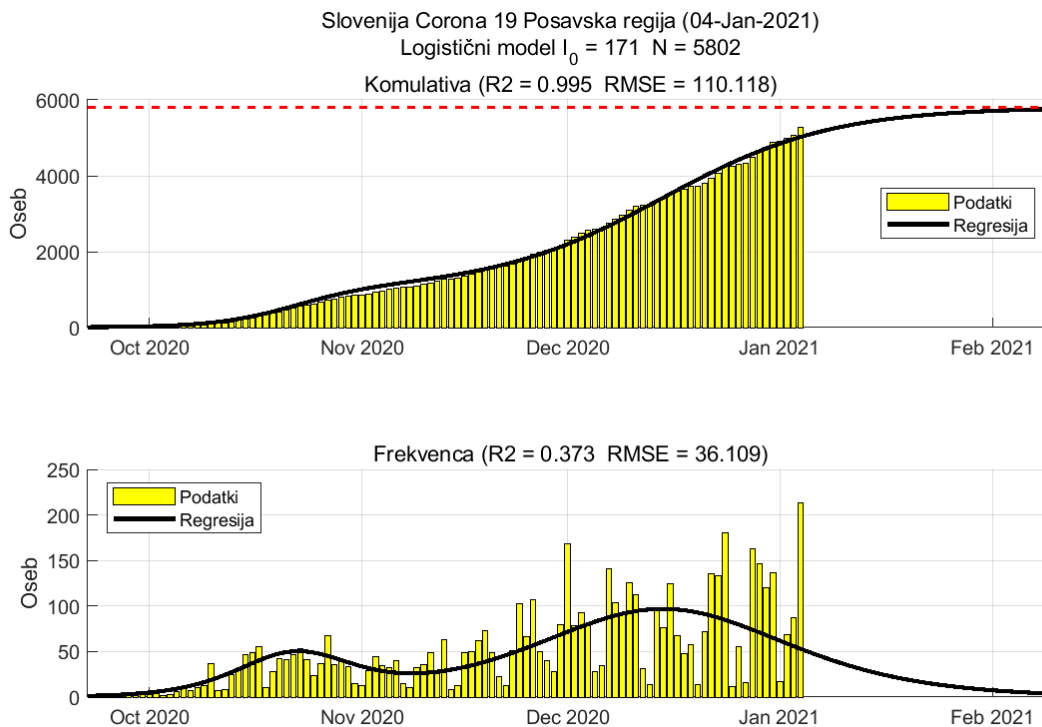

2.3. Koroška

Slika 2.5.

Poglavje 2. Grafi

Slika 2.6.

Tabela 2.3. Ocene

	Ocena
Konec vala (99%)	11-Feb-2021
Pojavnost ob koncu vala	3
Končno število potrjenih okužb	5482

2.4. Savinjska

Slika 2.7.

Poglavje 2. Grafi

Slika 2.8.

Tabela 2.4. Ocene

	Ocena
Konec vala (99%)	15-Feb-2021
Pojavnost ob koncu vala	10
Končno število potrjenih okužb	17992

2.5. Zasavska

Slika 2.9.

Poglavje 2. Grafi

Slika 2.10.

Tabela 2.5. Ocene

	Ocena
Konec vala (99%)	24-Feb-2021
Pojavnost ob koncu vala	1
Končno število potrjenih okužb	3520

2.6. Posavska

Slika 2.11.

Poglavje 2. Grafi

Slika 2.12.

Tabela 2.6. Ocene

	Ocena
Konec vala (99%)	10-Feb-2021
Pojavnost ob koncu vala	3
Končno število potrjenih okužb	5802

2.7. Jugovzhodna Slovenija

Slika 2.13.

Poglavje 2. Grafi

Slika 2.14.

Tabela 2.7. Ocene

	Ocena
Konec vala (99%)	09-Feb-2021
Pojavnost ob koncu vala	6
Končno število potrjenih okužb	11173

2.8. Osrednja Slovenija