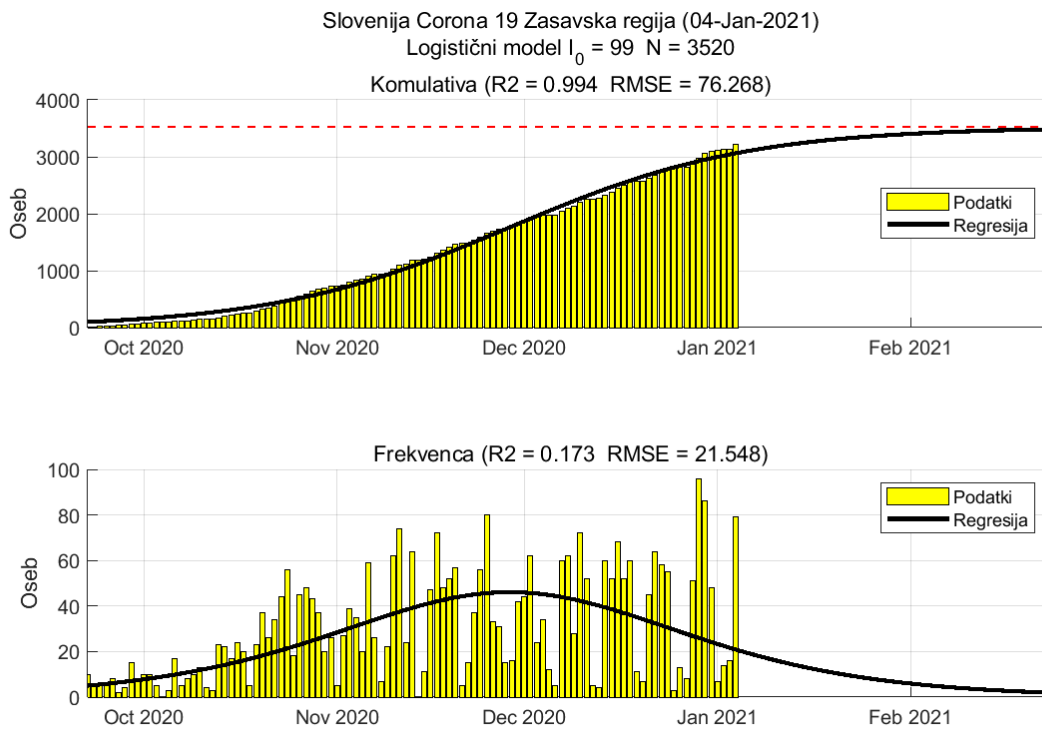

2.3. Koroška

Slika 2.5.

Poglavje 2. Grafi

Slika 2.6.

Tabela 2.3. Ocene

	Ocena
Konec vala (99%)	11-Feb-2021
Pojavnost ob koncu vala	3
Končno število potrjenih okužb	5482

2.4. Savinjska

Slika 2.7.

Poglavje 2. Grafi

Slika 2.8.

Tabela 2.4. Ocene

	Ocena
Konec vala (99%)	15-Feb-2021
Pojavnost ob koncu vala	10
Končno število potrjenih okužb	17992

2.5. Zasavska

Slika 2.9.

Poglavje 2. Grafi

Slika 2.10.

Tabela 2.5. Ocene

	Ocena
Konec vala (99%)	24-Feb-2021
Pojavnost ob koncu vala	1
Končno število potrjenih okužb	3520

2.6. Posavska

Slika 2.11.

Poglavje 2. Grafi

Slika 2.12.

Tabela 2.6. Ocene

	Ocena
Konec vala (99%)	10-Feb-2021
Pojavnost ob koncu vala	3
Končno število potrjenih okužb	5802

2.7. Jugovzhodna Slovenija

Slika 2.13.

Poglavje 2. Grafi

Slika 2.14.

Tabela 2.7. Ocene

	Ocena
Konec vala (99%)	09-Feb-2021
Pojavnost ob koncu vala	6
Končno število potrjenih okužb	11173

2.8. Osrednja Slovenija