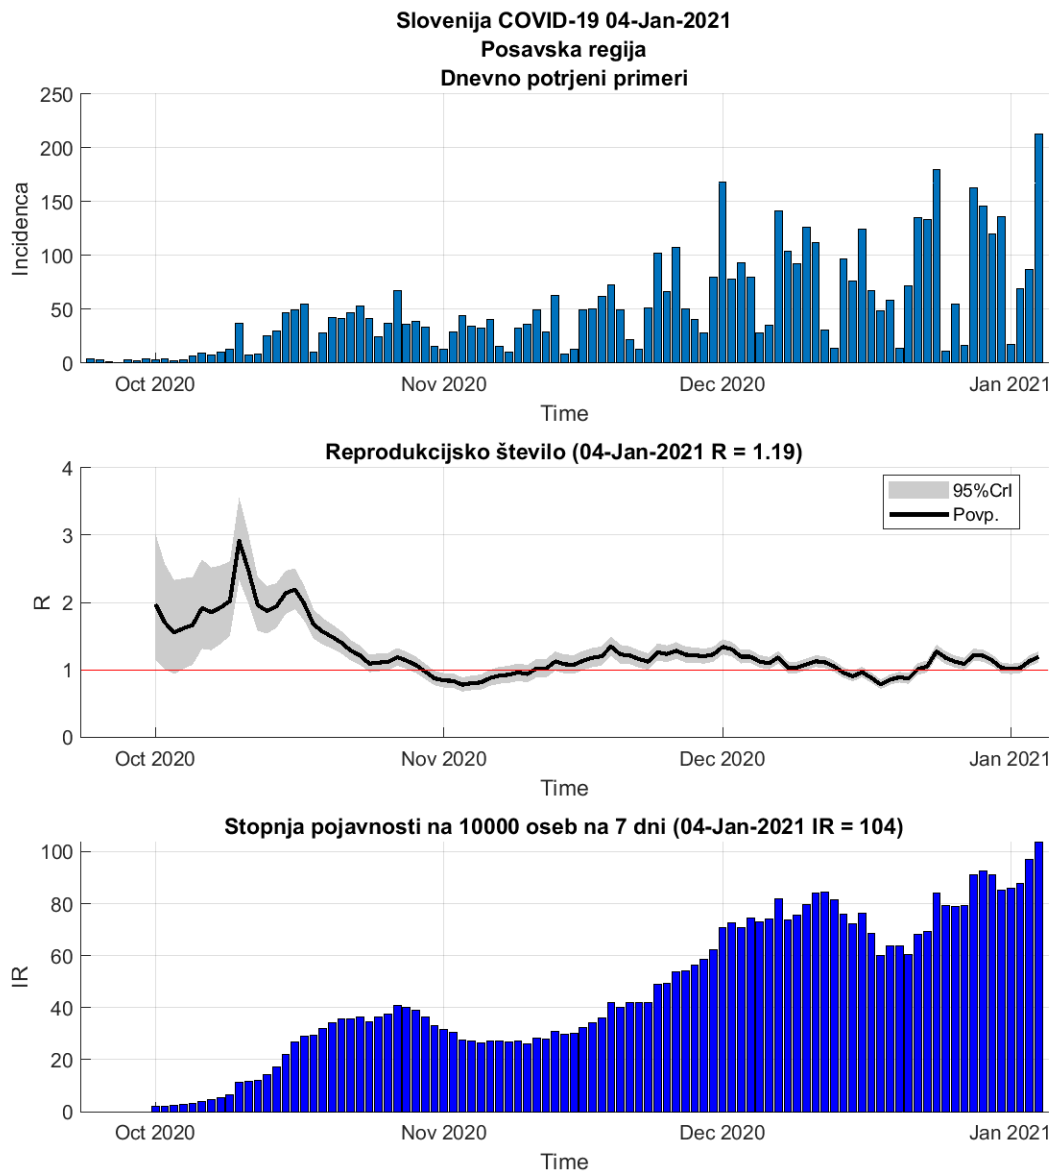

2.3. Koroška

Slika 2.5.

Poglavje 2. Grafi

Slika 2.6.

Tabela 2.3. Ocene

	Ocena
Konec vala (99%)	11-Feb-2021
Pojavnost ob koncu vala	3
Končno število potrjenih okužb	5482

2.4. Savinjska

Slika 2.7.

Poglavje 2. Grafi

Slika 2.8.

Tabela 2.4. Ocene

	Ocena
Konec vala (99%)	15-Feb-2021
Pojavnost ob koncu vala	10
Končno število potrjenih okužb	17992

2.5. Zasavska

Slika 2.9.

Poglavje 2. Grafi

Slika 2.10.

Tabela 2.5. Ocene

	Ocena
Konec vala (99%)	24-Feb-2021
Pojavnost ob koncu vala	1
Končno število potrjenih okužb	3520

2.6. Posavska

Slika 2.11.

Poglavje 2. Grafi

Slika 2.12.

Tabela 2.6. Ocene

	Ocena
Konec vala (99%)	10-Feb-2021
Pojavnost ob koncu vala	3
Končno število potrjenih okužb	5802

2.7. Jugovzhodna Slovenija

Slika 2.13.

Poglavje 2. Grafi

Slika 2.14.

Tabela 2.7. Ocene

	Ocena
Konec vala (99%)	09-Feb-2021
Pojavnost ob koncu vala	6
Končno število potrjenih okužb	11173

2.8. Osrednja Slovenija