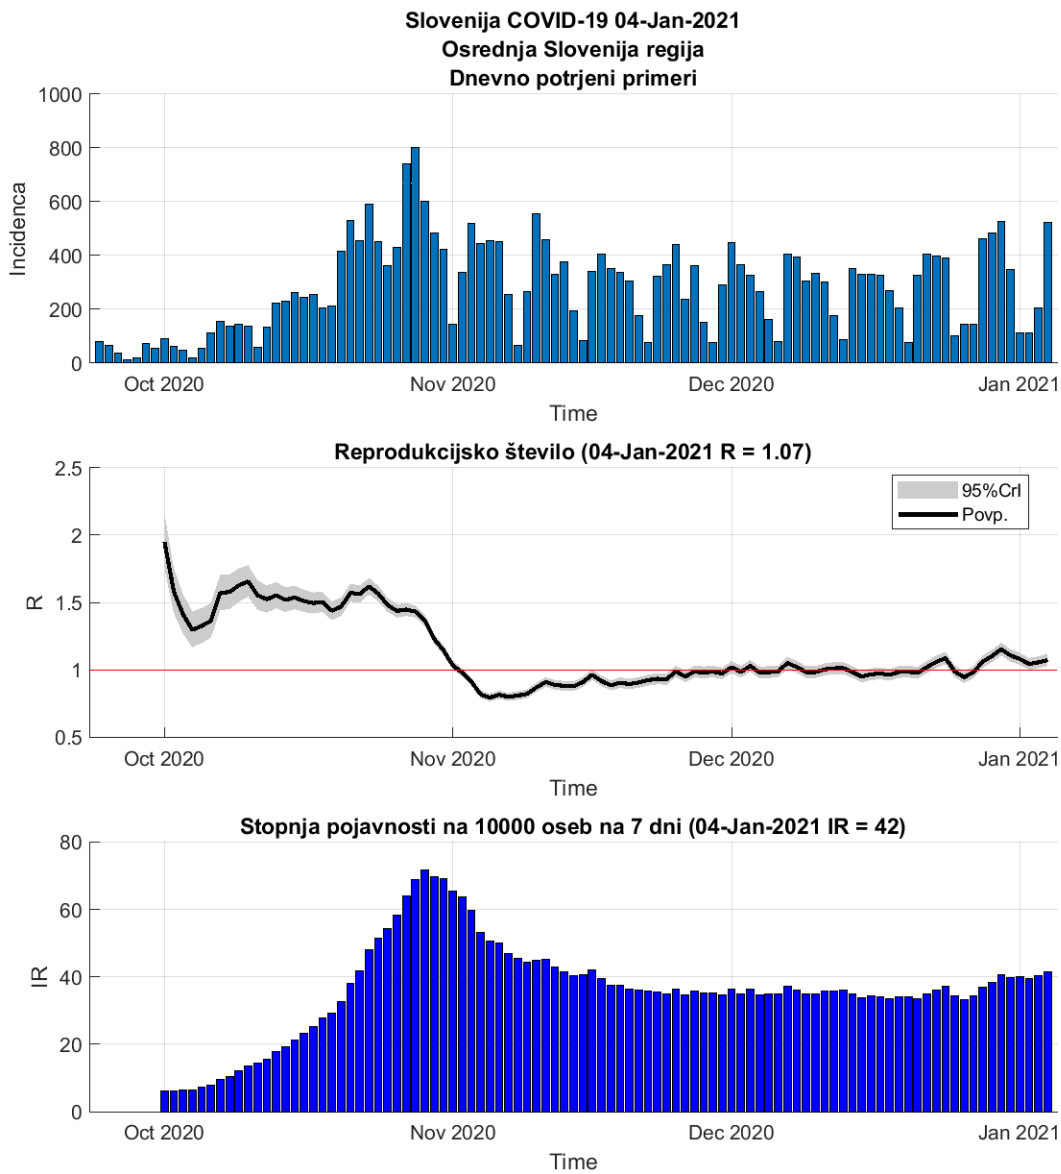

Tabela 2.5. Ocene

	Ocena
Konec vala (99%)	24-Feb-2021
Pojavnost ob koncu vala	1
Končno število potrjenih okužb	3520

2.6. Posavska

Slika 2.11.

Poglavje 2. Grafi

Slika 2.12.

Tabela 2.6. Ocene

	Ocena
Konec vala (99%)	10-Feb-2021
Pojavnost ob koncu vala	3
Končno število potrjenih okužb	5802

2.7. Jugovzhodna Slovenija

Slika 2.13.

Poglavje 2. Grafi

Slika 2.14.

Tabela 2.7. Ocene

	Ocena
Konec vala (99%)	09-Feb-2021
Pojavnost ob koncu vala	6
Končno število potrjenih okužb	11173

2.8. Osrednja Slovenija

Slika 2.15.

Poglavje 2. Grafi

Slika 2.16.

Tabela 2.8. Ocene

	Ocena
Konec vala (99%)	30-Jan-2021
Pojavnost ob koncu vala	16
Končno število potrjenih okužb	27803

2.9. Gorenjska

Slika 2.17.

Poglavje 2. Grafi

Slika 2.18.

Tabela 2.9. Ocene

	Ocena
Konec vala (99%)	09-Jan-2021
Pojavnost ob koncu vala	9
Končno število potrjenih okužb	12848

2.10. Primorsko-notranjska

Slika 2.19.

Poglavje 2. Grafi

Slika 2.20.

Tabela 2.10. Ocene