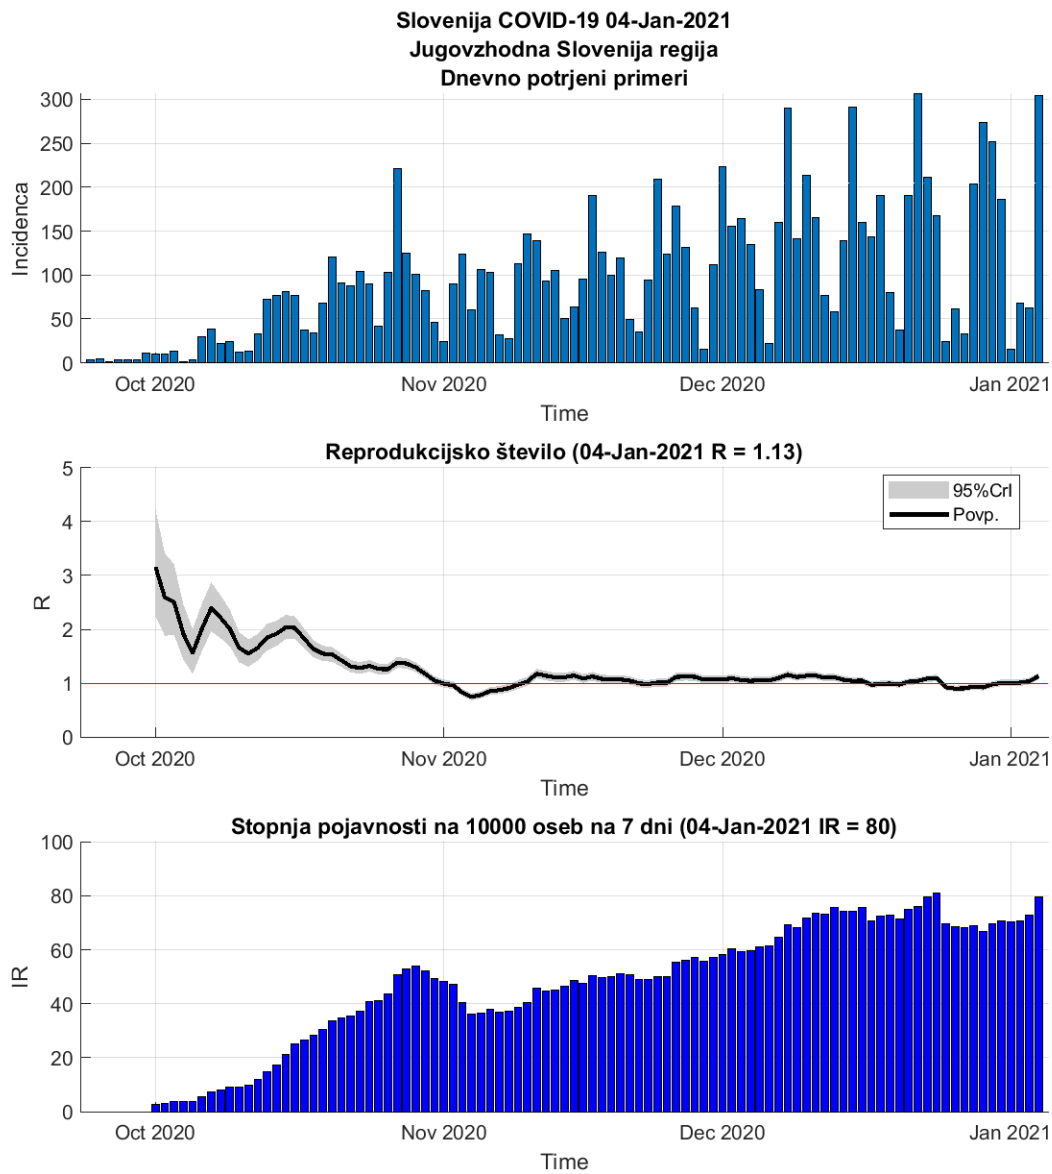

Poglavje 2. Grafi

Slika 2.8.

Tabela 2.4. Ocene

	Ocena
Konec vala (99%)	15-Feb-2021
Pojavnost ob koncu vala	10
Končno število potrjenih okužb	17992

2.5. Zasavska

Slika 2.9.

Poglavje 2. Grafi

Slika 2.10.

Tabela 2.5. Ocene

	Ocena
Konec vala (99%)	24-Feb-2021
Pojavnost ob koncu vala	1
Končno število potrjenih okužb	3520

2.6. Posavska

Slika 2.11.

Poglavje 2. Grafi

Slika 2.12.

Tabela 2.6. Ocene

	Ocena
Konec vala (99%)	10-Feb-2021
Pojavnost ob koncu vala	3
Končno število potrjenih okužb	5802

2.7. Jugovzhodna Slovenija

Slika 2.13.

Poglavje 2. Grafi

Slika 2.14.

Tabela 2.7. Ocene

	Ocena
Konec vala (99%)	09-Feb-2021
Pojavnost ob koncu vala	6
Končno število potrjenih okužb	11173

2.8. Osrednja Slovenija