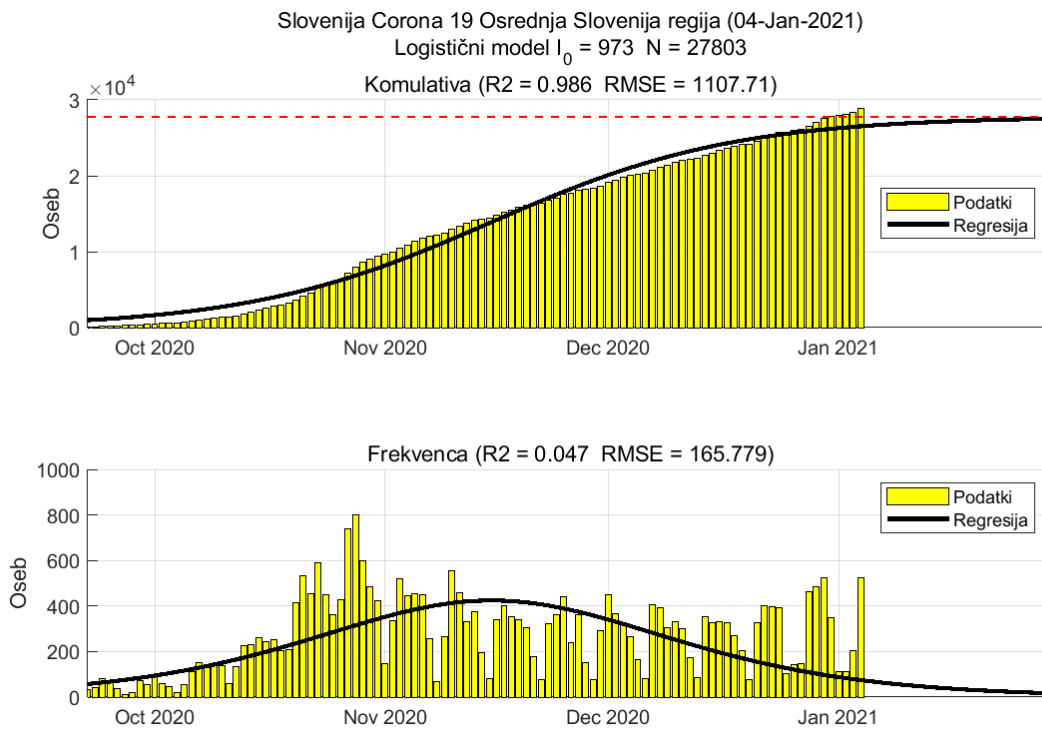

Tabela 2.5. Ocene

	Ocena
Konec vala (99%)	24-Feb-2021
Pojavnost ob koncu vala	1
Končno število potrjenih okužb	3520

2.6. Posavska

Slika 2.11.

Poglavje 2. Grafi

Slika 2.12.

Tabela 2.6. Ocene

	Ocena
Konec vala (99%)	10-Feb-2021
Pojavnost ob koncu vala	3
Končno število potrjenih okužb	5802

2.7. Jugovzhodna Slovenija

Slika 2.13.

Poglavje 2. Grafi

Slika 2.14.

Tabela 2.7. Ocene

	Ocena
Konec vala (99%)	09-Feb-2021
Pojavnost ob koncu vala	6
Končno število potrjenih okužb	11173

2.8. Osrednja Slovenija

Slika 2.15.

Poglavje 2. Grafi

Slika 2.16.

Tabela 2.8. Ocene

	Ocena
Konec vala (99%)	30-Jan-2021
Pojavnost ob koncu vala	16
Končno število potrjenih okužb	27803

2.9. Gorenjska

Slika 2.17.

Poglavje 2. Grafi

Slika 2.18.

Tabela 2.9. Ocene

	Ocena
Konec vala (99%)	09-Jan-2021
Pojavnost ob koncu vala	9
Končno število potrjenih okužb	12848

2.10. Primorsko-notranjska

Slika 2.19.

Poglavje 2. Grafi

Slika 2.20.

Tabela 2.10. Ocene