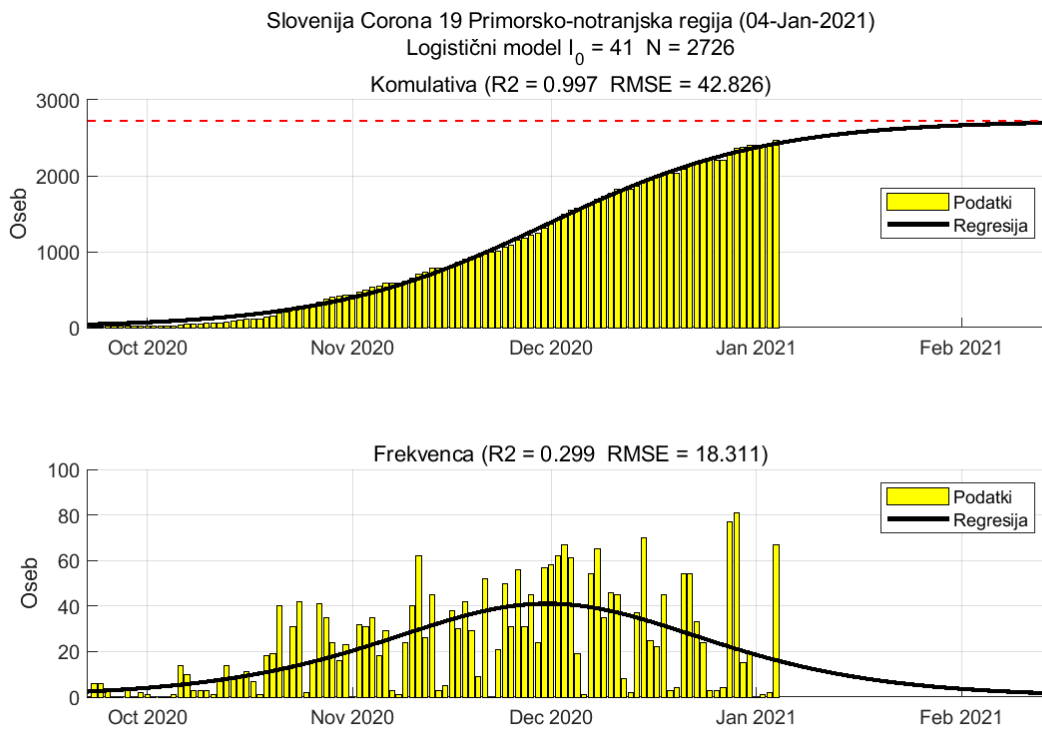

2.7. Jugovzhodna Slovenija

Slika 2.13.

Poglavje 2. Grafi

Slika 2.14.

Tabela 2.7. Ocene

	Ocena
Konec vala (99%)	09-Feb-2021
Pojavnost ob koncu vala	6
Končno število potrjenih okužb	11173

2.8. Osrednja Slovenija

Slika 2.15.

Poglavje 2. Grafi

Slika 2.16.

Tabela 2.8. Ocene

	Ocena
Konec vala (99%)	30-Jan-2021
Pojavnost ob koncu vala	16
Končno število potrjenih okužb	27803

2.9. Gorenjska

Slika 2.17.

Poglavje 2. Grafi

Slika 2.18.

Tabela 2.9. Ocene

	Ocena
Konec vala (99%)	09-Jan-2021
Pojavnost ob koncu vala	9
Končno število potrjenih okužb	12848

2.10. Primorsko-notranjska

Slika 2.19.

Poglavje 2. Grafi

Slika 2.20.

Tabela 2.10. Ocene

	Ocena
Konec vala (99%)	15-Feb-2021
Pojavnost ob koncu vala	1
Končno število potrjenih okužb	2726

2.11. Goriška

Slika 2.21.

Poglavje 2. Grafi

Slika 2.22.

Tabela 2.11. Ocene

	Ocena
Konec vala (99%)	12-Feb-2021
Pojavnost ob koncu vala	2
Končno število potrjenih okužb	4764