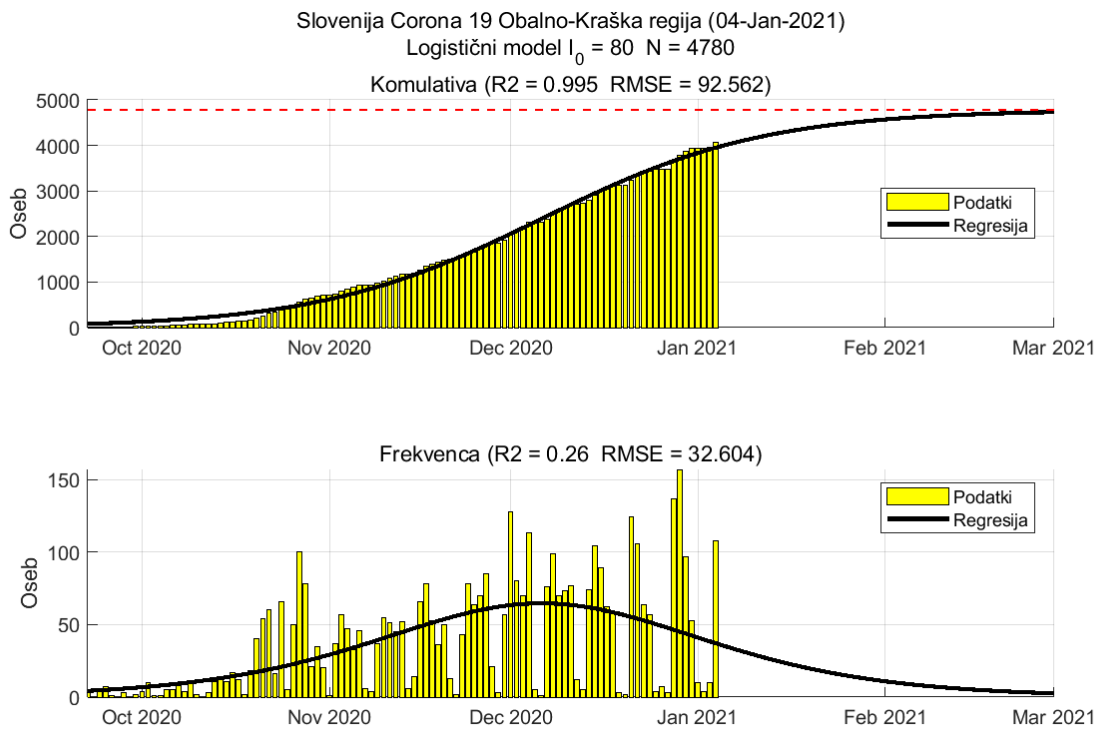

Slika 2.15.

Poglavje 2. Grafi

Slika 2.16.

Tabela 2.8. Ocene

	Ocena
Konec vala (99%)	30-Jan-2021
Pojavnost ob koncu vala	16
Končno število potrjenih okužb	27803

2.9. Gorenjska

Slika 2.17.

Poglavje 2. Grafi

Slika 2.18.

Tabela 2.9. Ocene

	Ocena
Konec vala (99%)	09-Jan-2021
Pojavnost ob koncu vala	9
Končno število potrjenih okužb	12848

2.10. Primorsko-notranjska

Slika 2.19.

Poglavje 2. Grafi

Slika 2.20.

Tabela 2.10. Ocene

	Ocena
Konec vala (99%)	15-Feb-2021
Pojavnost ob koncu vala	1
Končno število potrjenih okužb	2726

2.11. Goriška

Slika 2.21.

Poglavje 2. Grafi

Slika 2.22.

Tabela 2.11. Ocene

	Ocena
Konec vala (99%)	12-Feb-2021
Pojavnost ob koncu vala	2
Končno število potrjenih okužb	4764

2.12. Obalno-Kraška

Slika 2.23.

Poglavje 2. Grafi

Slika 2.24.

Tabela 2.12. Ocene

	Ocena
Konec vala (99%)	01-Mar-2021
Pojavnost ob koncu vala	2
Končno število potrjenih okužb	4780