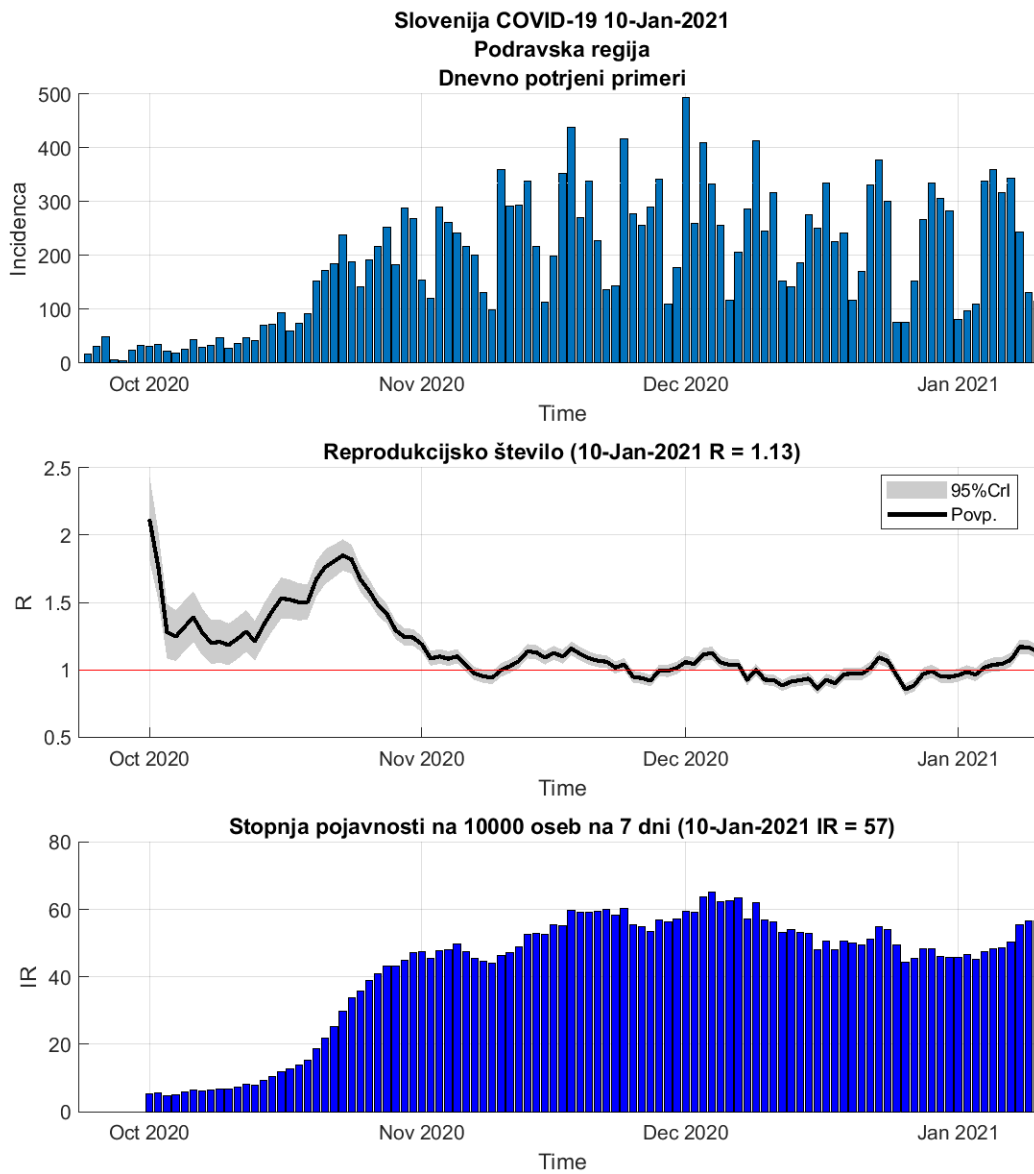

2.2. Podravska

Slika 2.3.