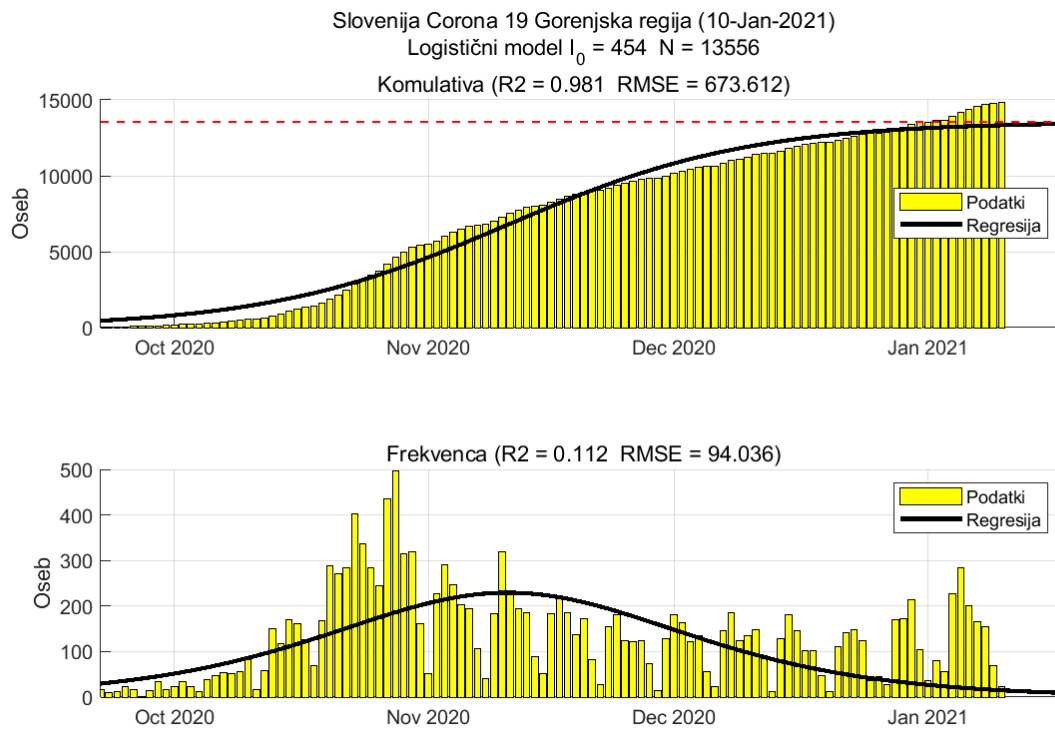

## Poglavje 2. Grafi

Slika 2.14.

**Tabela 2.7. Ocene**

	Ocena
Konec vala (99%)	20-Feb-2021
Pojavnost ob koncu vala	6
Končno število potrjenih okužb	12481

## Poglavje 2. Grafi

Slika 2.16.

**Tabela 2.8. Ocene**

	Ocena
Konec vala (99%)	12-Feb-2021
Pojavnost ob koncu vala	16
Končno število potrjenih okužb	30333

## 2.9. Gorenjska

Slika 2.17.

## Poglavje 2. Grafi

Slika 2.18.

**Tabela 2.9. Ocene**

	Ocena
Konec vala (99%)	18-Jan-2021
Pojavnost ob koncu vala	8
Končno število potrjenih okužb	13556