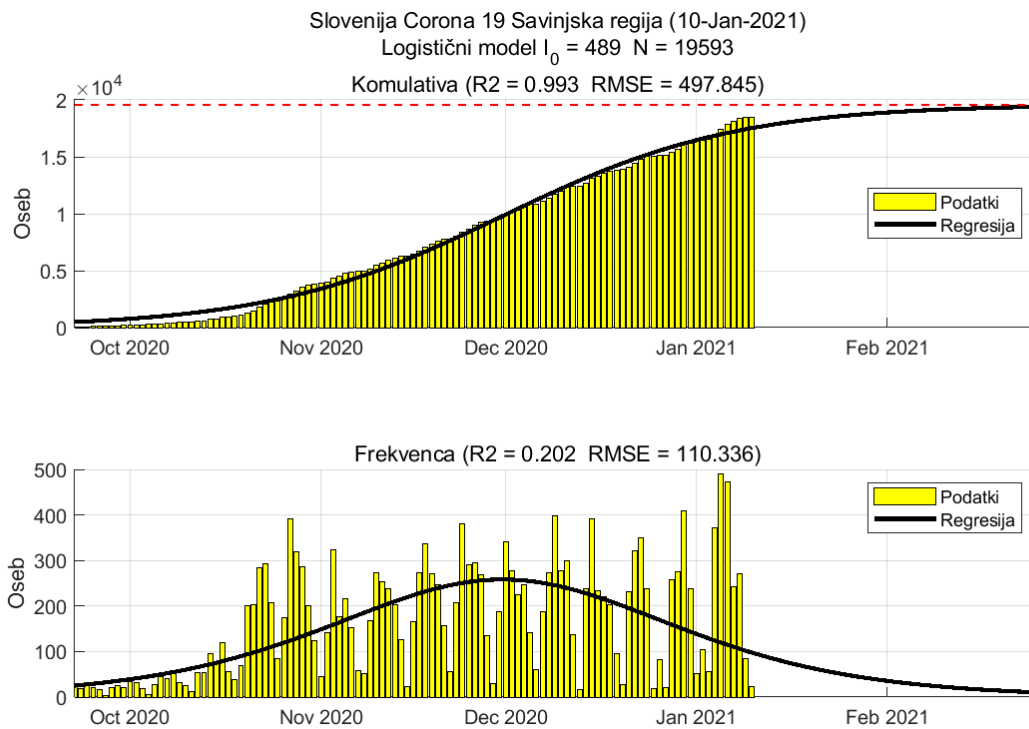

## Poglavje 2. Grafi

Slika 2.4.

**Tabela 2.2. Ocene**

	Ocena
Konec vala (99%)	17-Feb-2021
Pojavnost ob koncu vala	12
Končno število potrjenih okužb	21786

### 2.3. Koroška

Slika 2.5.

## Poglavje 2. Grafi

Slika 2.6.

**Tabela 2.3. Ocene**

	Ocena
Konec vala (99%)	22-Feb-2021
Pojavnost ob koncu vala	3
Končno število potrjenih okužb	5990

## Poglavje 2. Grafi

Slika 2.8.

**Tabela 2.4. Ocene**

	Ocena
Konec vala (99%)	26-Feb-2021
Pojavnost ob koncu vala	10
Končno število potrjenih okužb	19593

2.5. Zasavska

Slika 2.9.