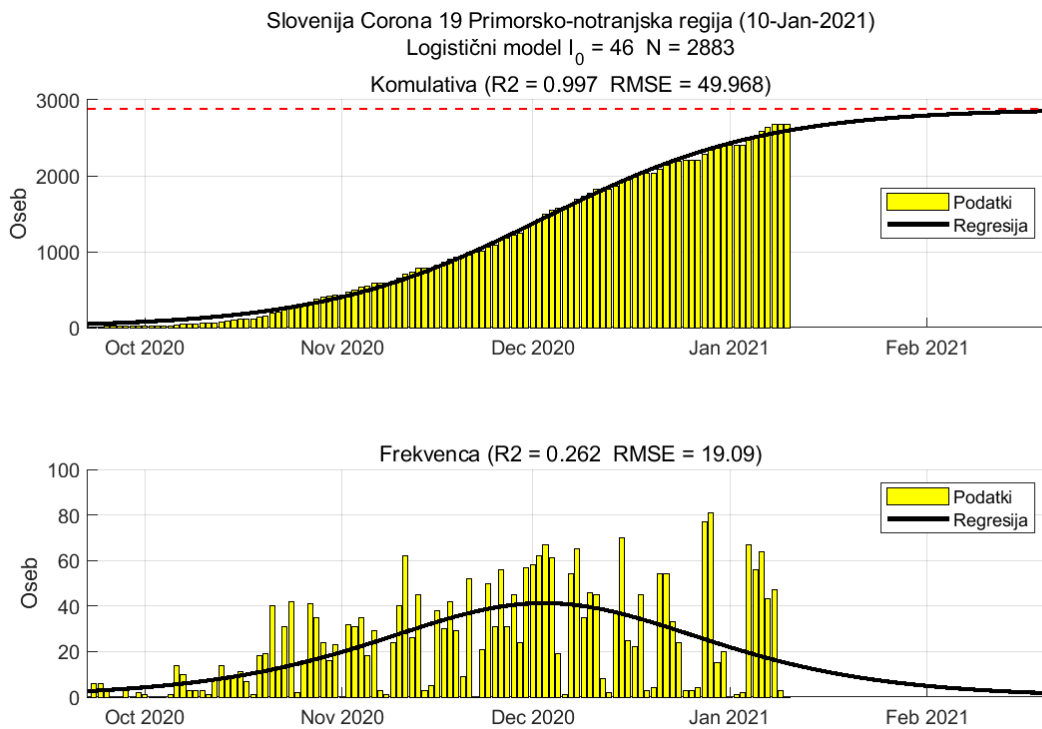

## Poglavje 2. Grafi

Slika 2.16.

**Tabela 2.8. Ocene**

	Ocena
Konec vala (99%)	12-Feb-2021
Pojavnost ob koncu vala	16
Končno število potrjenih okužb	30333

## Poglavje 2. Grafi

Slika 2.18.

**Tabela 2.9. Ocene**

	Ocena
Konec vala (99%)	18-Jan-2021
Pojavnost ob koncu vala	8
Končno število potrjenih okužb	13556

## 2.10. Primorsko-notranjska

Slika 2.19.

## Poglavje 2. Grafi

Slika 2.20.

**Tabela 2.10. Ocene**

	Ocena
Konec vala (99%)	21-Feb-2021
Pojavnost ob koncu vala	1
Končno število potrjenih okužb	2883