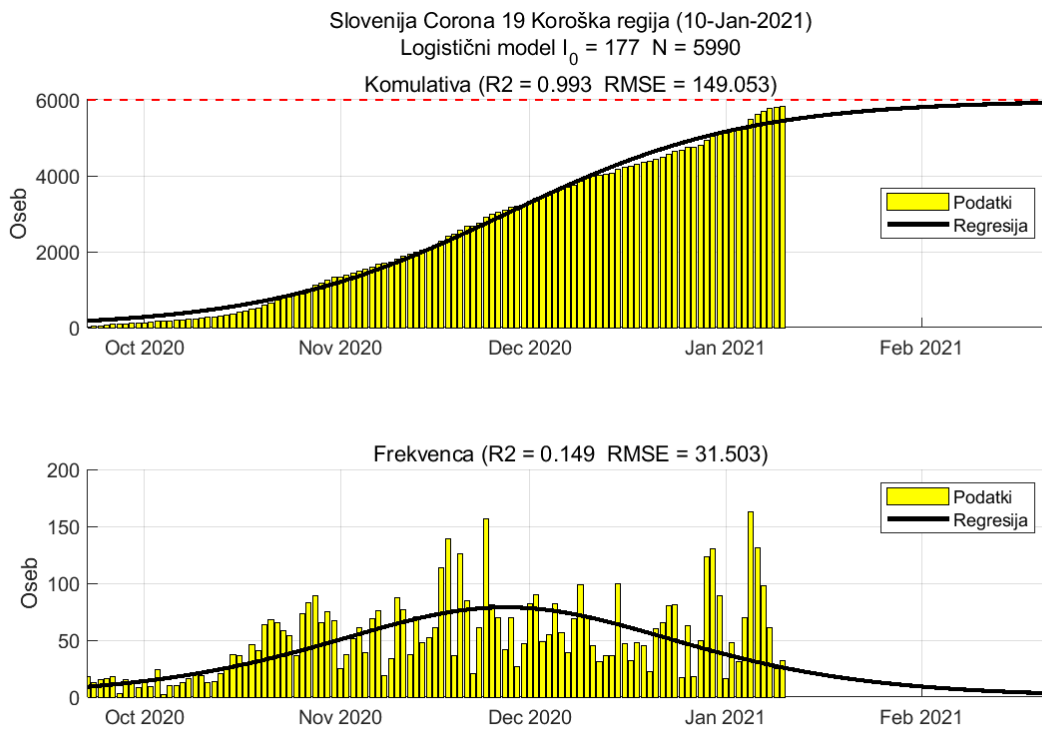

## Poglavje 2. Grafi

Slika 2.2.

**Tabela 2.1. Ocene**

	Ocena
Konec vala (99%)	16-Feb-2021
Pojavnost ob koncu vala	4
Končno število potrjenih okužb	10649

## Poglavje 2. Grafi

Slika 2.4.

**Tabela 2.2. Ocene**

	Ocena
Konec vala (99%)	17-Feb-2021
Pojavnost ob koncu vala	12
Končno število potrjenih okužb	21786

### 2.3. Koroška

Slika 2.5.

## Poglavje 2. Grafi

Slika 2.6.

**Tabela 2.3. Ocene**

	Ocena
Konec vala (99%)	22-Feb-2021
Pojavnost ob koncu vala	3
Končno število potrjenih okužb	5990