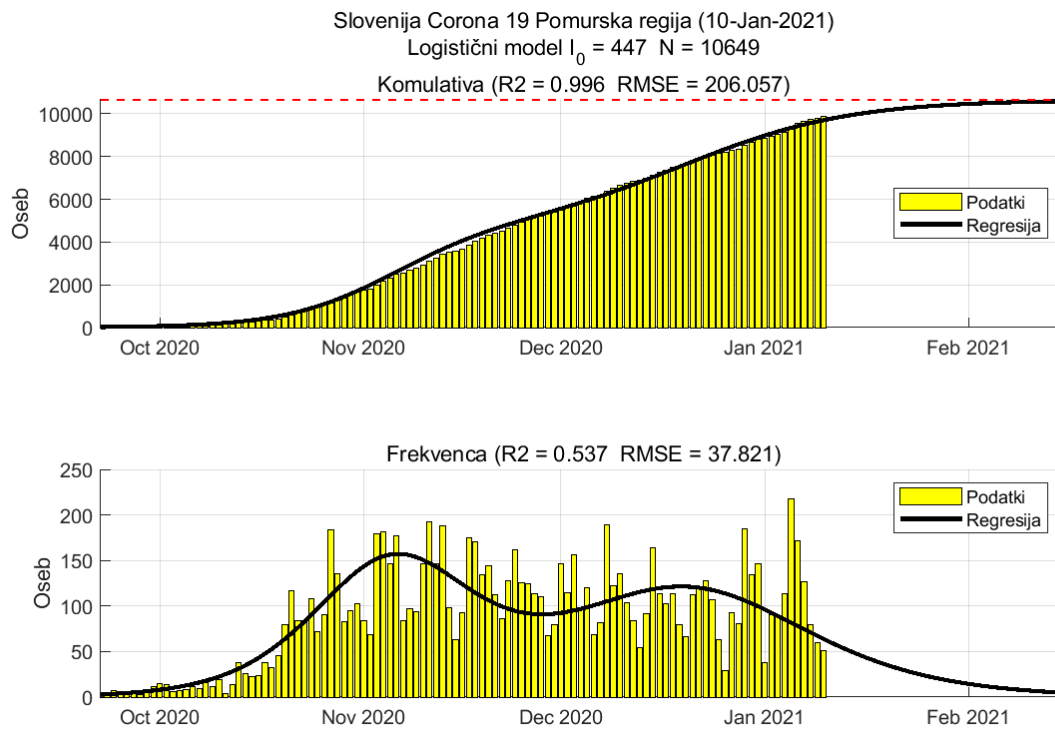

### Tabela 1.1. Ocene stanja

Regija	Skupaj	Aktivni	7 povp	Razšir.	Incidenca	Prirast %	R	Prirast %
Obalno-Kraška	4666	1078	87	399	52	-1.1	1.19	-6.7
Primorsko-notranjska	2869	476	40	540	53	-0.7	1.27	-8.0
Osrednja Slovenija	32724	5269	431	590	54	-3.7	1.14	-8.6
Gorenjska	15121	1956	161	728	54	-2.7	1.14	-7.9
Podravska	21472	3325	264	658	57	+0.3	1.13	-2.8
Zasavska	3707	717	57	649	70	-0.7	1.11	-4.7
Pomurska	10172	1584	117	889	72	-4.4	0.99	-6.5
Savinjska	19266	3349	279	746	76	-1.7	1.14	-6.8
Goriška	5551	1385	128	469	76	-0.1	1.36	-9.1
Koroška	5992	1067	83	846	82	+0.2	1.07	-2.9
Jugovzhodna Slovenija	11382	2325	179	780	86	-3.6	1.05	-6.1
Posavska	6065	1658	131	798	121	-7.1	1.05	-11.5

Razširjenost na 10000

Incidenca na 10000 oseb na 7 dni

R 7 dnevno povprečje

## Poglavje 2. Grafi

## Poglavje 2. Grafi

Slika 2.2.

**Tabela 2.1. Ocene**

	Ocena
Konec vala (99%)	16-Feb-2021
Pojavnost ob koncu vala	4
Končno število potrjenih okužb	10649