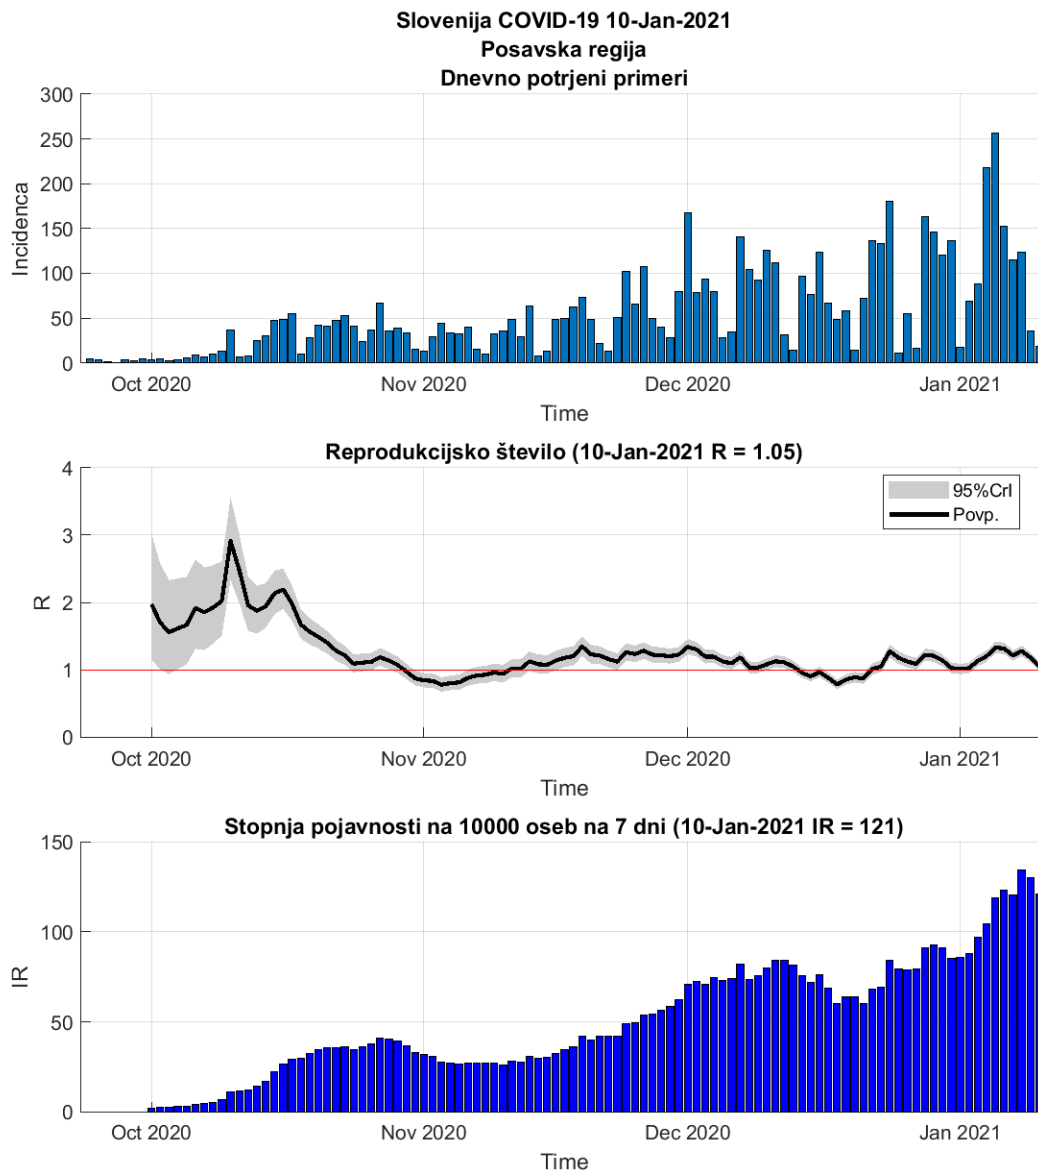

## Poglavje 2. Grafi

Slika 2.8.

**Tabela 2.4. Ocene**

	Ocena
Konec vala (99%)	26-Feb-2021
Pojavnost ob koncu vala	10
Končno število potrjenih okužb	19593

2.5. Zasavska

Slika 2.9.

## Poglavje 2. Grafi

Slika 2.10.

**Tabela 2.5. Ocene**

	Ocena
Konec vala (99%)	10-Mar-2021
Pojavnost ob koncu vala	1
Končno število potrjenih okužb	3942

2.6. Posavska

Slika 2.11.

## Poglavje 2. Grafi

Slika 2.12.

**Tabela 2.6. Ocene**

	Ocena
Konec vala (99%)	01-Mar-2021
Pojavnost ob koncu vala	4
Končno število potrjenih okužb	7266