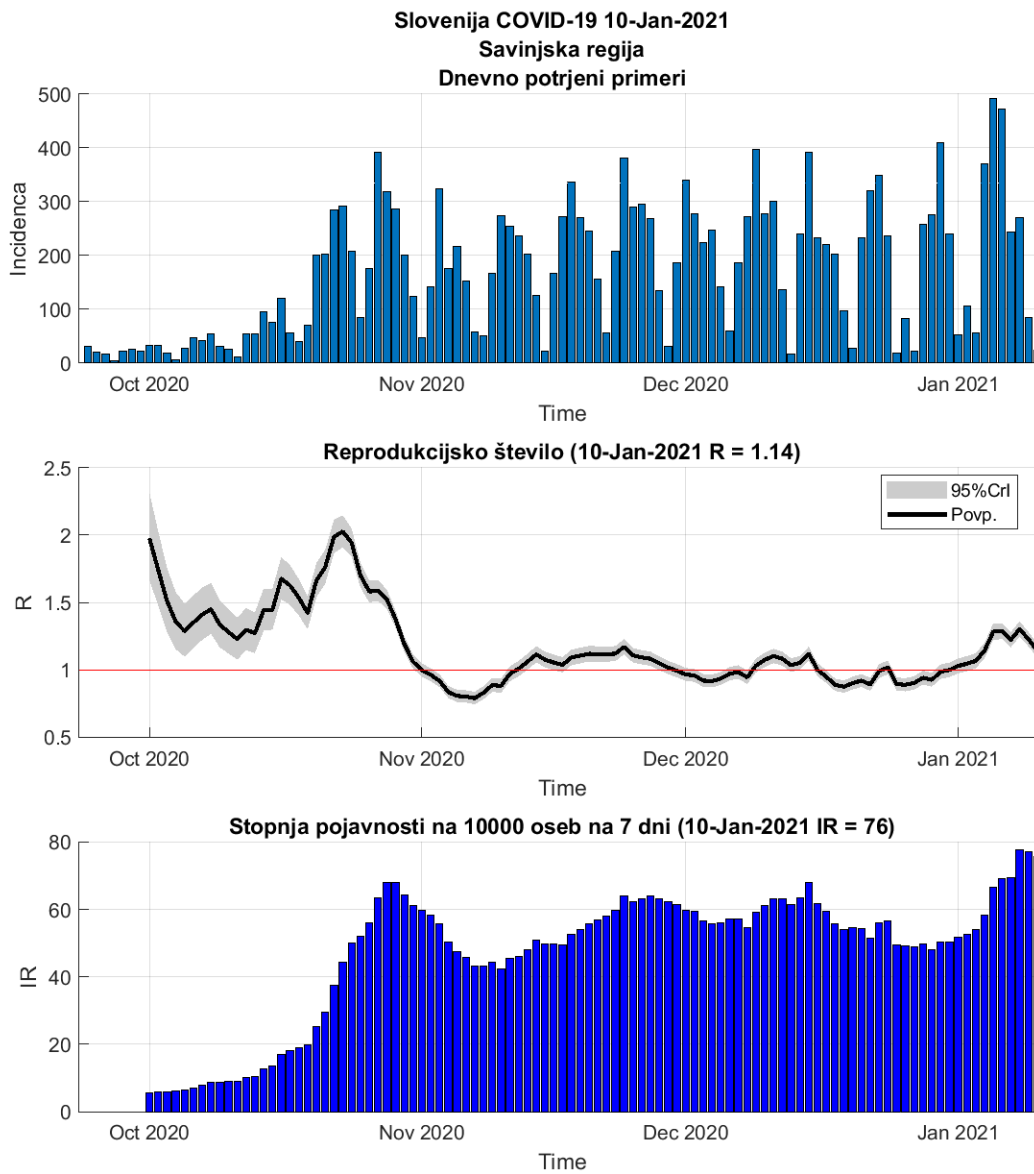

### 2.3. Koroška

Slika 2.5.

## Poglavje 2. Grafi

Slika 2.6.

**Tabela 2.3. Ocene**

	Ocena
Konec vala (99%)	22-Feb-2021
Pojavnost ob koncu vala	3
Končno število potrjenih okužb	5990

## 2.4. Savinjska

Slika 2.7.

## Poglavje 2. Grafi

Slika 2.8.

**Tabela 2.4. Ocene**

	Ocena
Konec vala (99%)	26-Feb-2021
Pojavnost ob koncu vala	10
Končno število potrjenih okužb	19593

2.5. Zasavska

Slika 2.9.