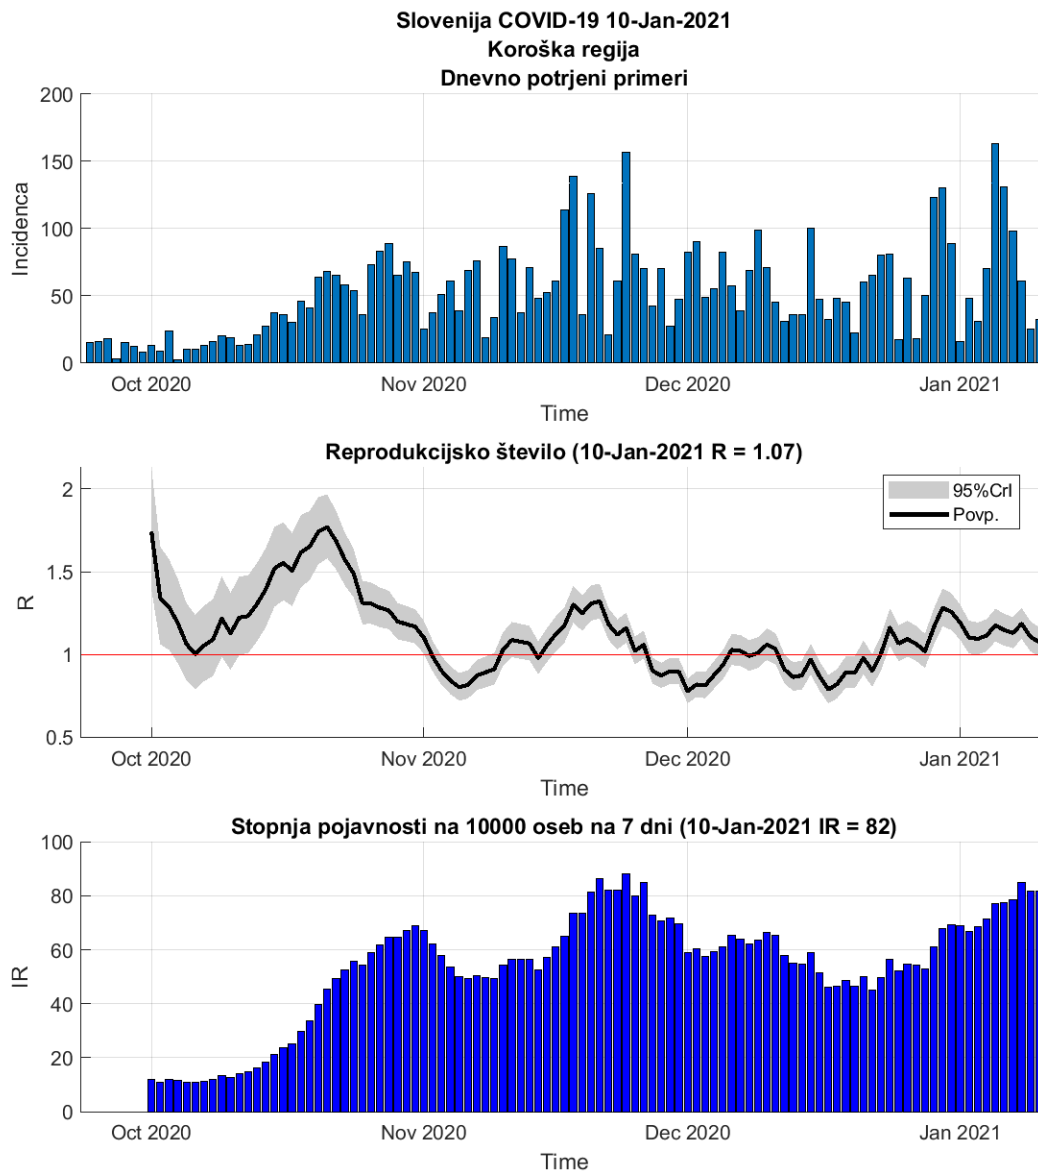

## Poglavje 2. Grafi

Slika 2.4.

**Tabela 2.2. Ocene**

	Ocena
Konec vala (99%)	17-Feb-2021
Pojavnost ob koncu vala	12
Končno število potrjenih okužb	21786

### 2.3. Koroška

Slika 2.5.