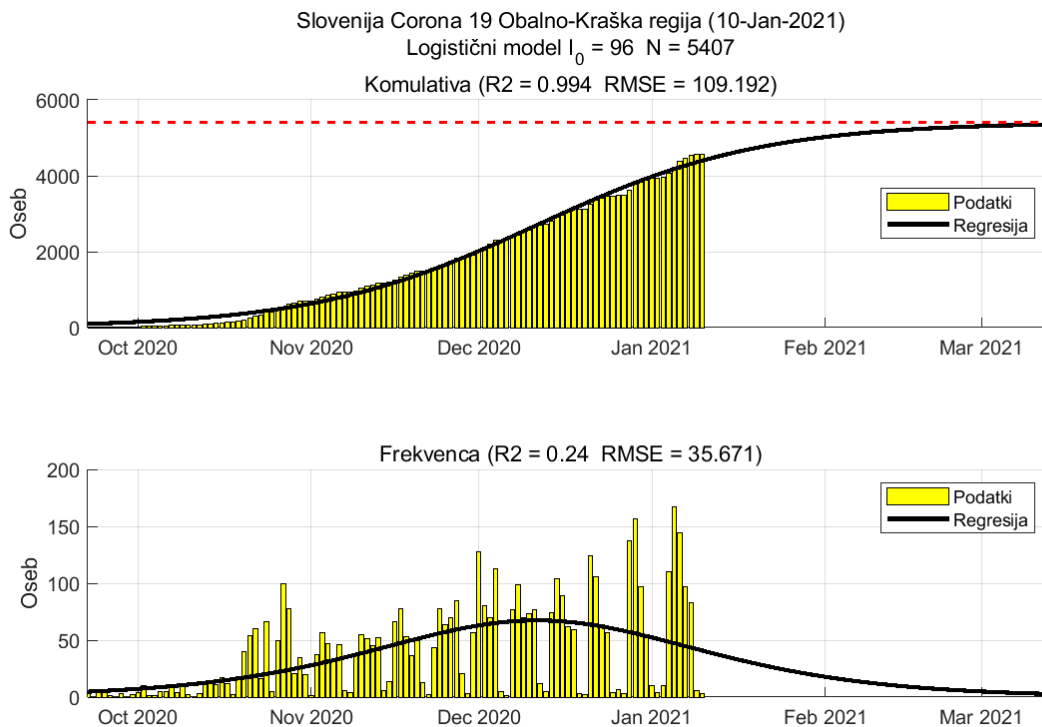

## Poglavje 2. Grafi

Slika 2.20.

**Tabela 2.10. Ocene**

	Ocena
Konec vala (99%)	21-Feb-2021
Pojavnost ob koncu vala	1
Končno število potrjenih okužb	2883

## Poglavje 2. Grafi

Slika 2.22.

**Tabela 2.11. Ocene**

	Ocena
Konec vala (99%)	04-Mar-2021
Pojavnost ob koncu vala	2
Končno število potrjenih okužb	5593

2.12. Obalno-Kraška

Slika 2.23.

## Poglavje 2. Grafi

Slika 2.24.

**Tabela 2.12. Ocene**

	Ocena
Konec vala (99%)	14-Mar-2021
Pojavnost ob koncu vala	2
Končno število potrjenih okužb	5407