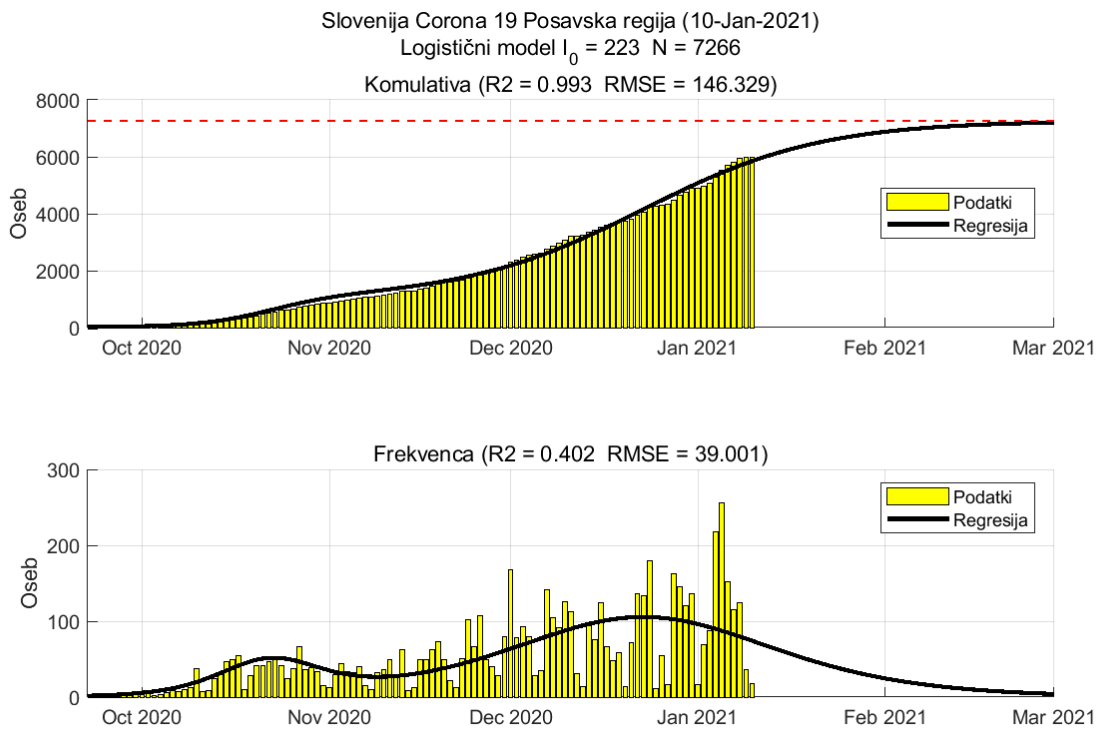

## Poglavje 2. Grafi

Slika 2.8.

**Tabela 2.4. Ocene**

	Ocena
Konec vala (99%)	26-Feb-2021
Pojavnost ob koncu vala	10
Končno število potrjenih okužb	19593

2.5. Zasavska

Slika 2.9.

## Poglavje 2. Grafi

Slika 2.10.

**Tabela 2.5. Ocene**

	Ocena
Konec vala (99%)	10-Mar-2021
Pojavnost ob koncu vala	1
Končno število potrjenih okužb	3942

2.6. Posavska

Slika 2.11.

## Poglavje 2. Grafi

Slika 2.12.

**Tabela 2.6. Ocene**

	Ocena
Konec vala (99%)	01-Mar-2021
Pojavnost ob koncu vala	4
Končno število potrjenih okužb	7266