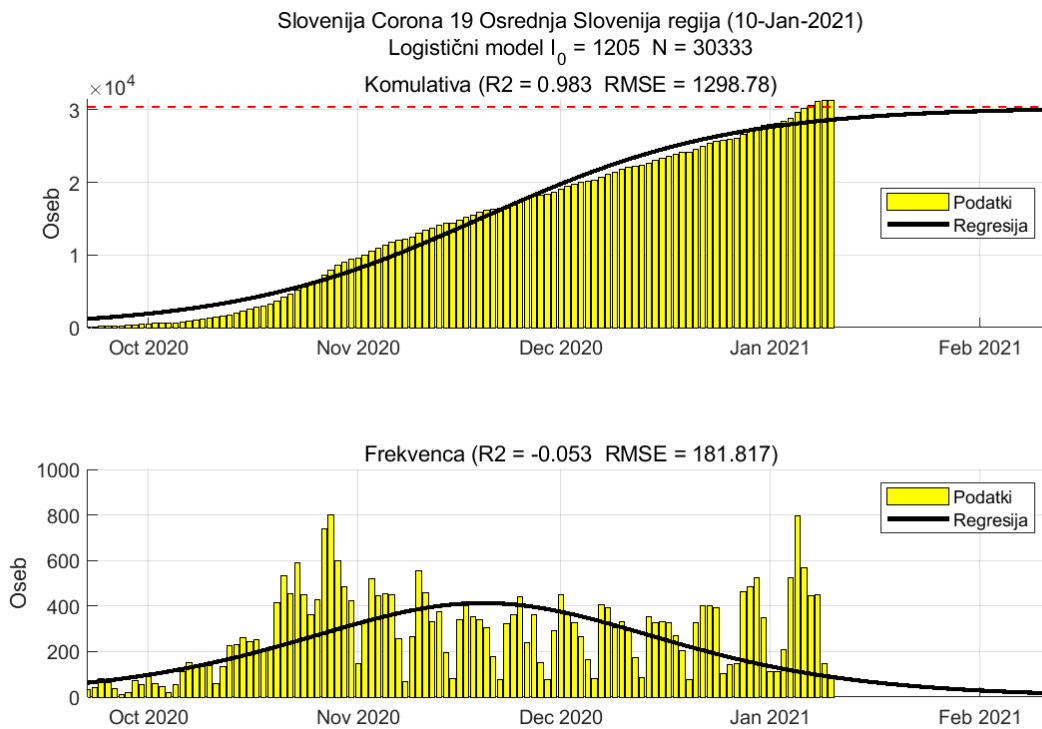

## Poglavje 2. Grafi

Slika 2.12.

**Tabela 2.6. Ocene**

	Ocena
Konec vala (99%)	01-Mar-2021
Pojavnost ob koncu vala	4
Končno število potrjenih okužb	7266

## 2.7. Jugovzhodna Slovenija

Slika 2.13.

## Poglavje 2. Grafi

Slika 2.14.

**Tabela 2.7. Ocene**

	Ocena
Konec vala (99%)	20-Feb-2021
Pojavnost ob koncu vala	6
Končno število potrjenih okužb	12481

## Poglavje 2. Grafi

Slika 2.16.

**Tabela 2.8. Ocene**

	Ocena
Konec vala (99%)	12-Feb-2021
Pojavnost ob koncu vala	16
Končno število potrjenih okužb	30333