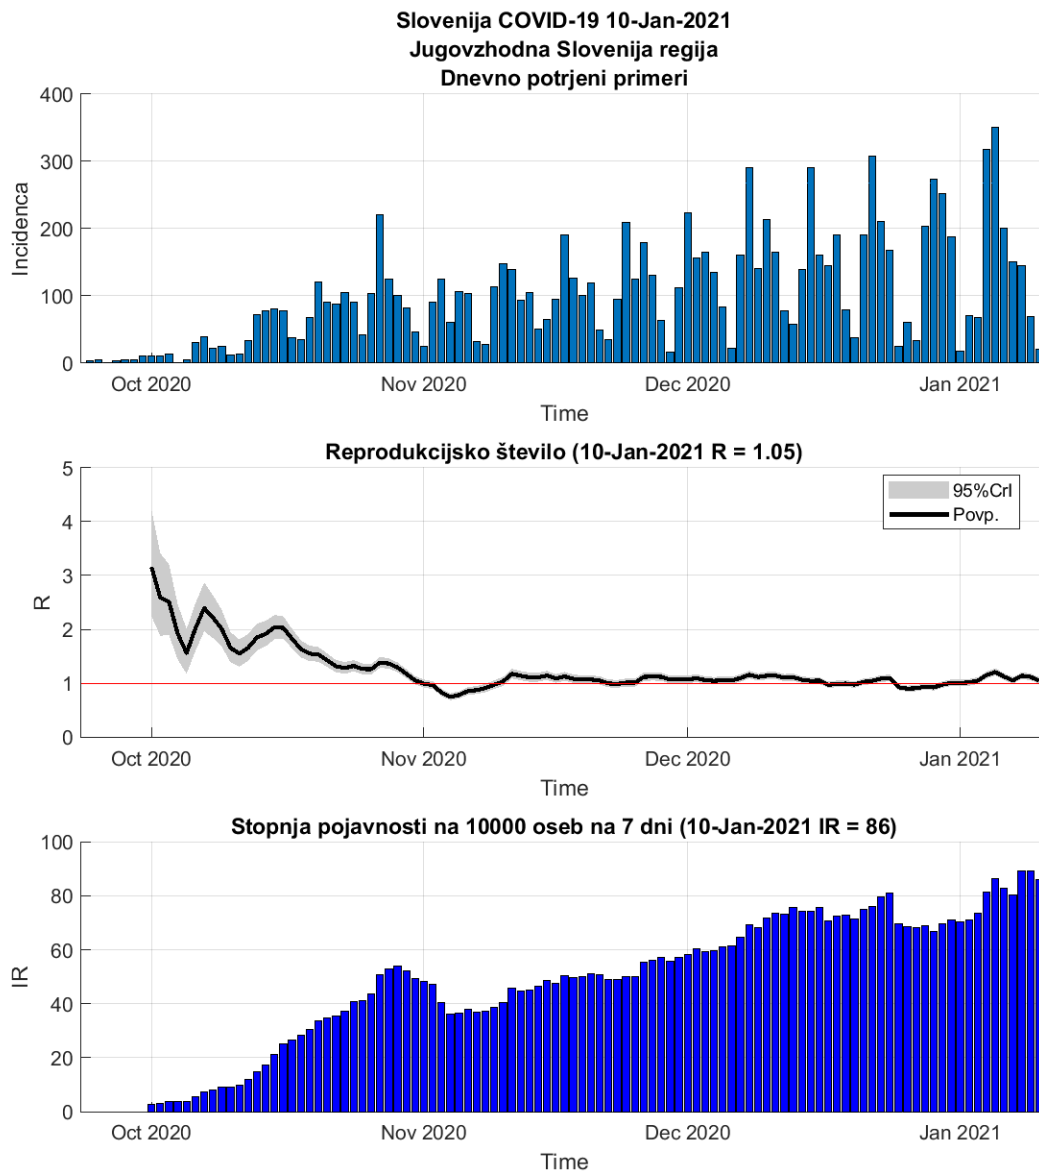

2.7. Jugovzhodna Slovenija

Slika 2.13.