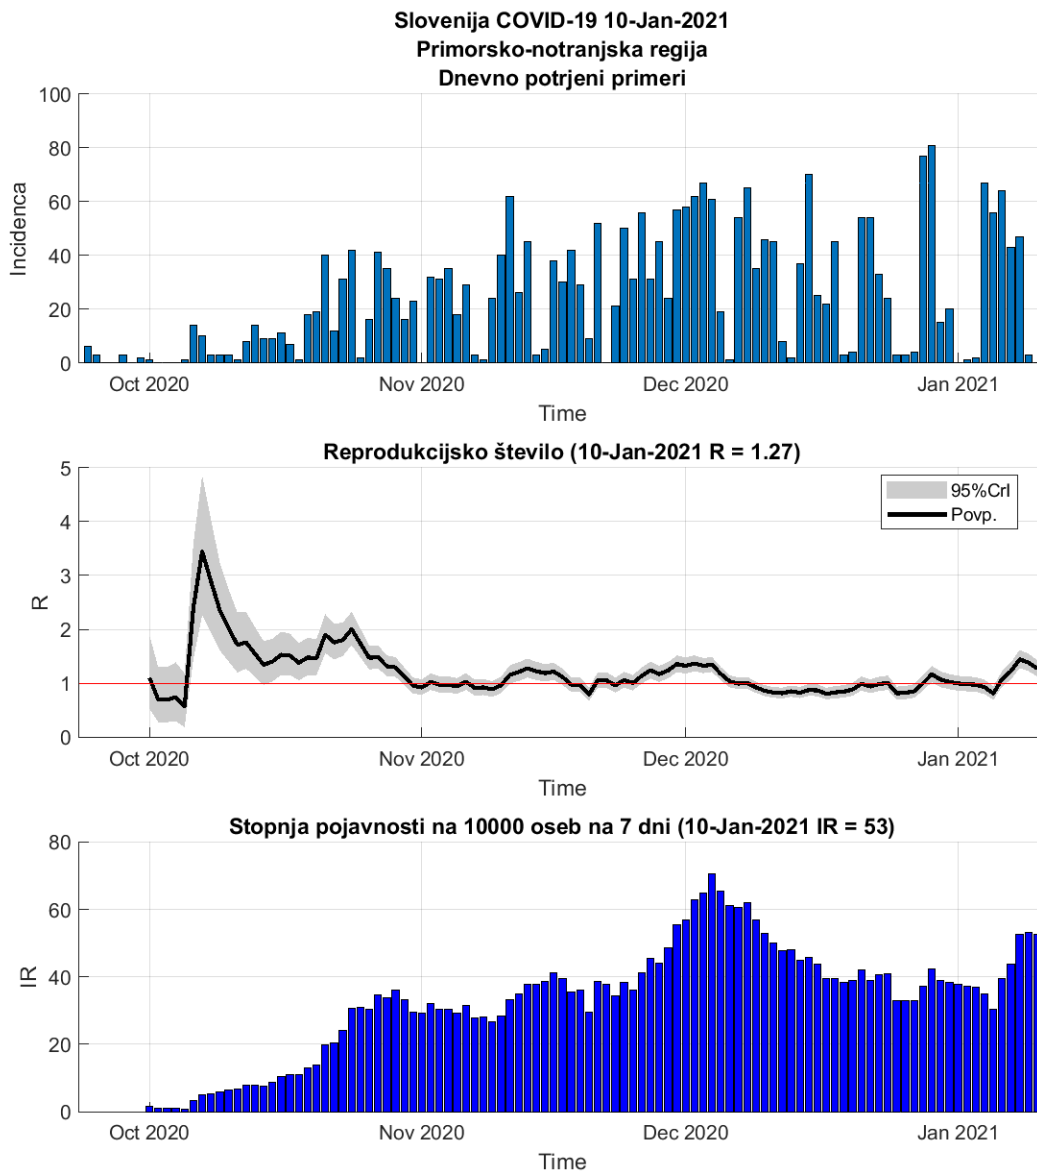

## 2.9. Gorenjska

Slika 2.17.

## Poglavje 2. Grafi

Slika 2.18.

**Tabela 2.9. Ocene**

	Ocena
Konec vala (99%)	18-Jan-2021
Pojavnost ob koncu vala	8
Končno število potrjenih okužb	13556

## 2.10. Primorsko-notranjska

Slika 2.19.

## Poglavje 2. Grafi

Slika 2.20.

**Tabela 2.10. Ocene**

	Ocena
Konec vala (99%)	21-Feb-2021
Pojavnost ob koncu vala	1
Končno število potrjenih okužb	2883