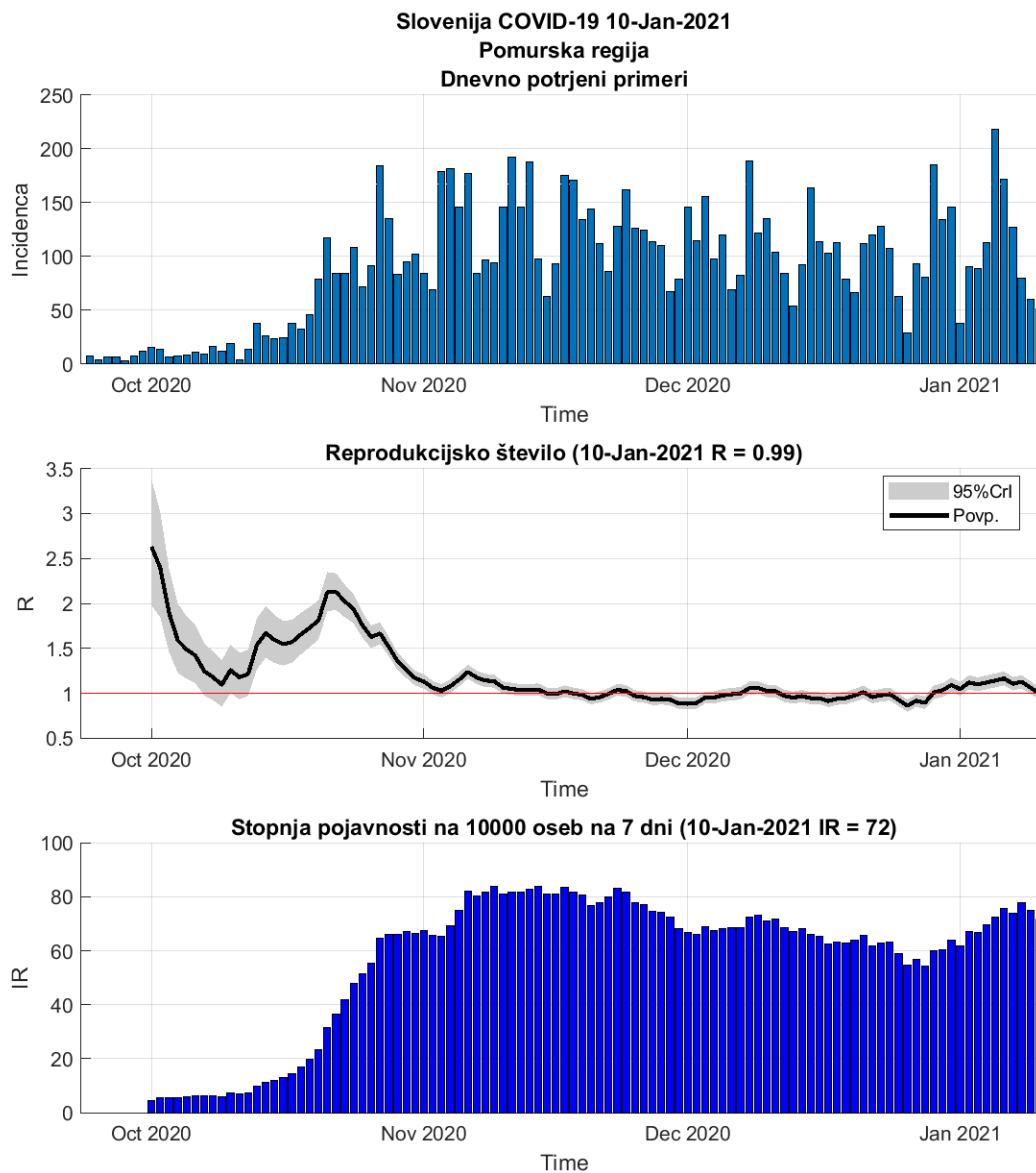

Poglavje 2. Grafi

2.1. Pomurska

Slika 2.1.