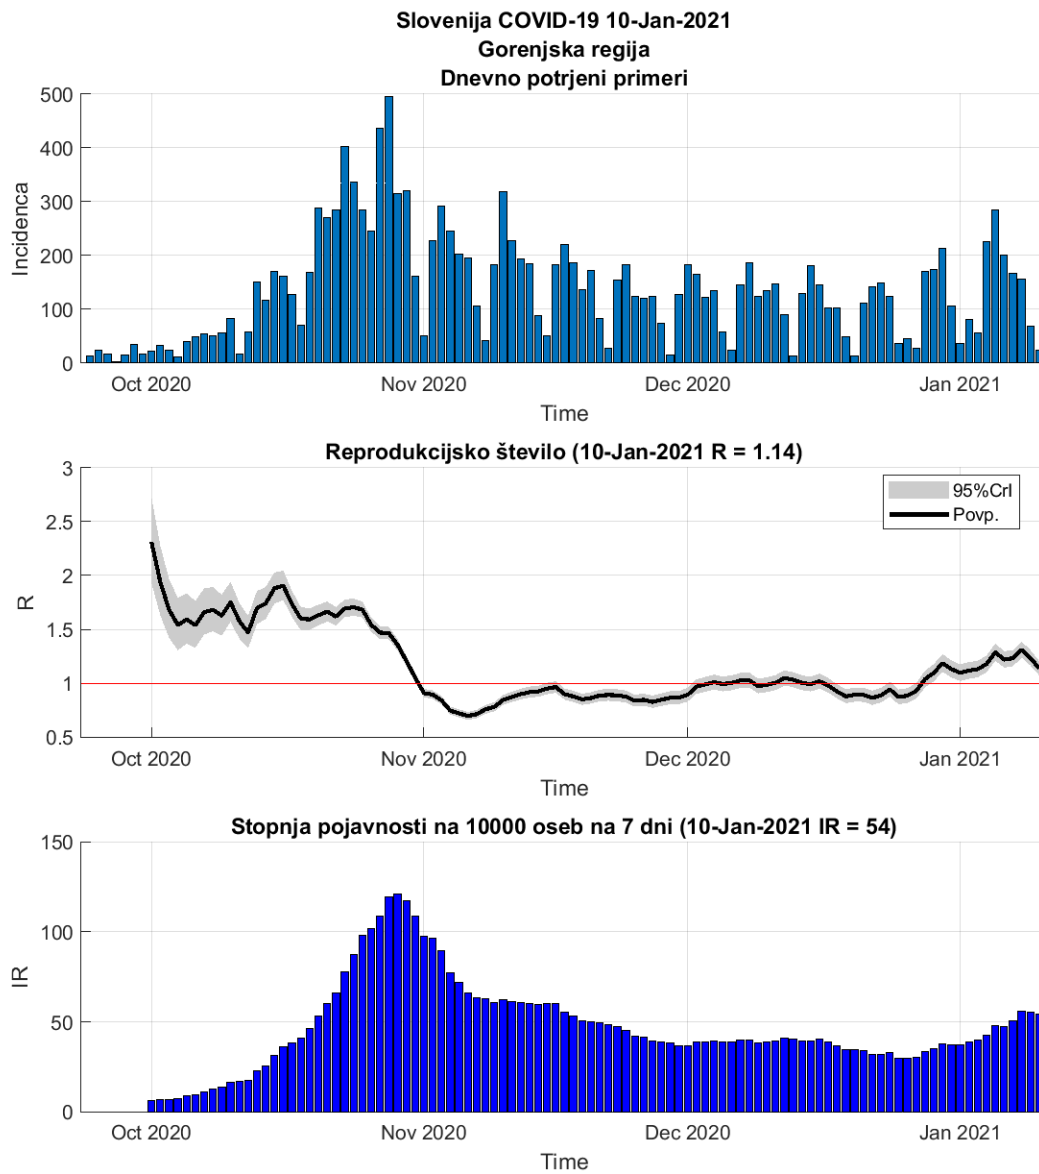

2.9. Gorenjska

Slika 2.17.