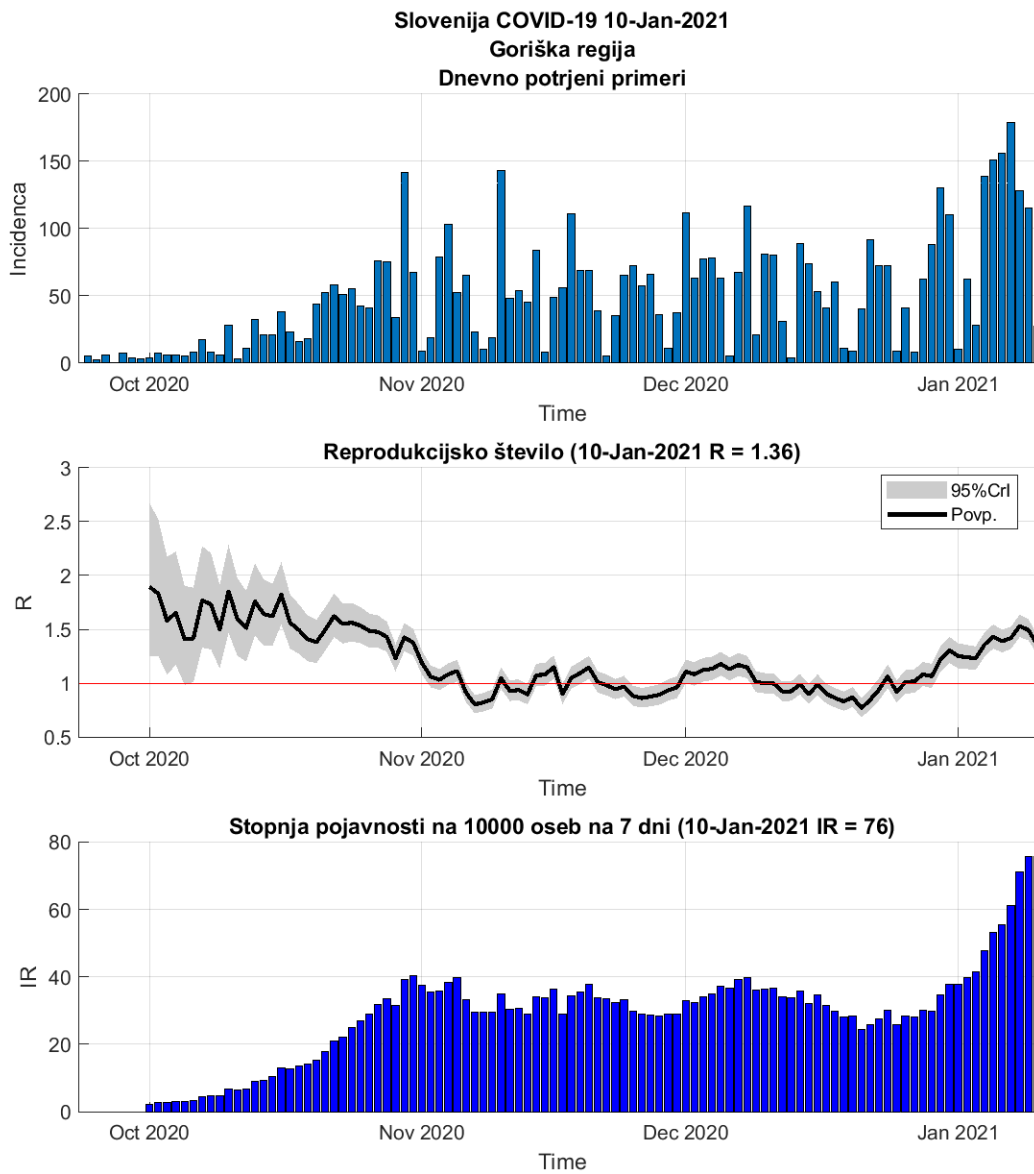

2.11. Goriška

Slika 2.21.