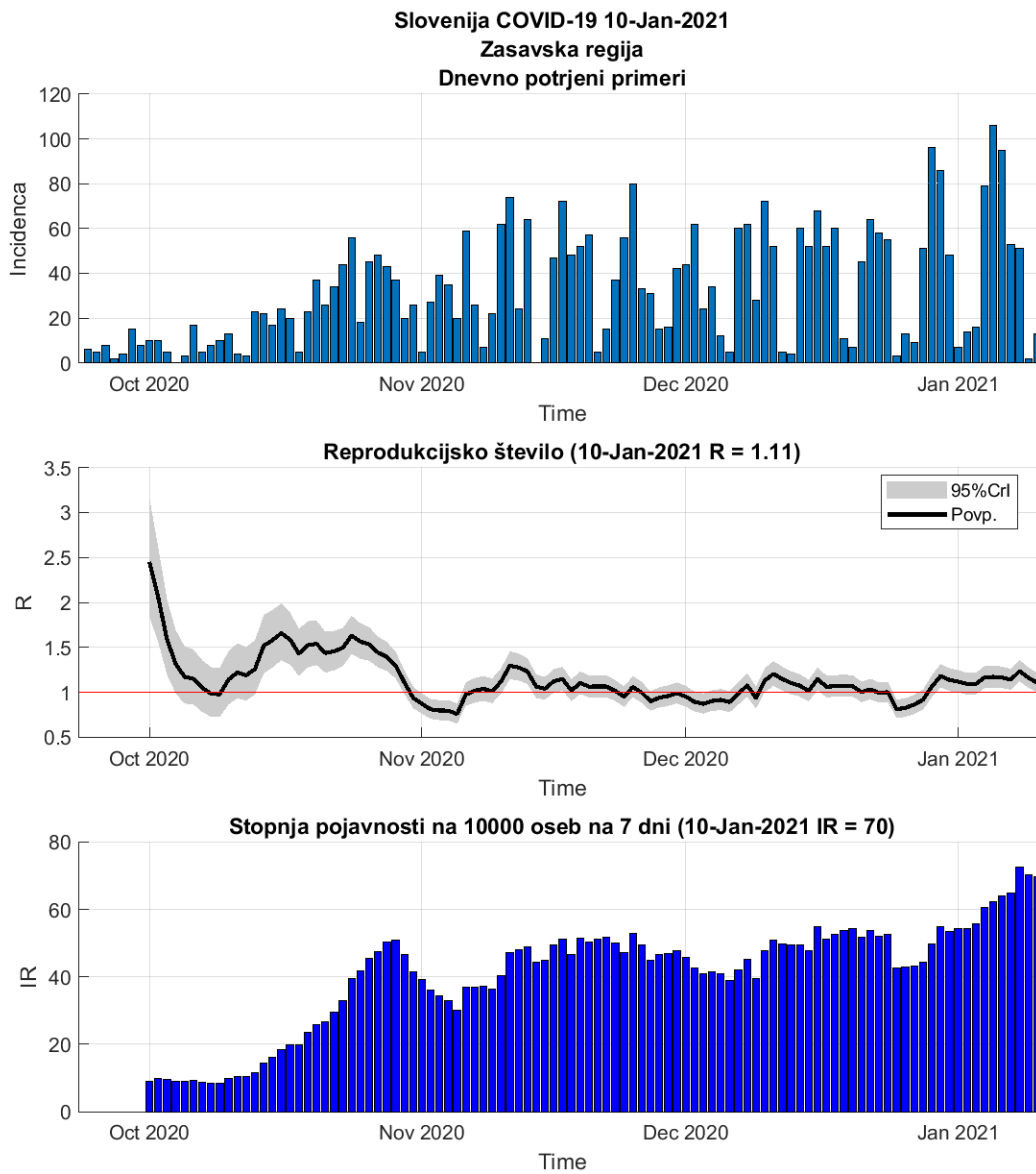

## 2.4. Savinjska

Slika 2.7.

## Poglavje 2. Grafi

Slika 2.8.

**Tabela 2.4. Ocene**

	Ocena
Konec vala (99%)	26-Feb-2021
Pojavnost ob koncu vala	10
Končno število potrjenih okužb	19593

2.5. Zasavska

Slika 2.9.

## Poglavje 2. Grafi

Slika 2.10.

**Tabela 2.5. Ocene**

	Ocena
Konec vala (99%)	10-Mar-2021
Pojavnost ob koncu vala	1
Končno število potrjenih okužb	3942

2.6. Posavska

Slika 2.11.