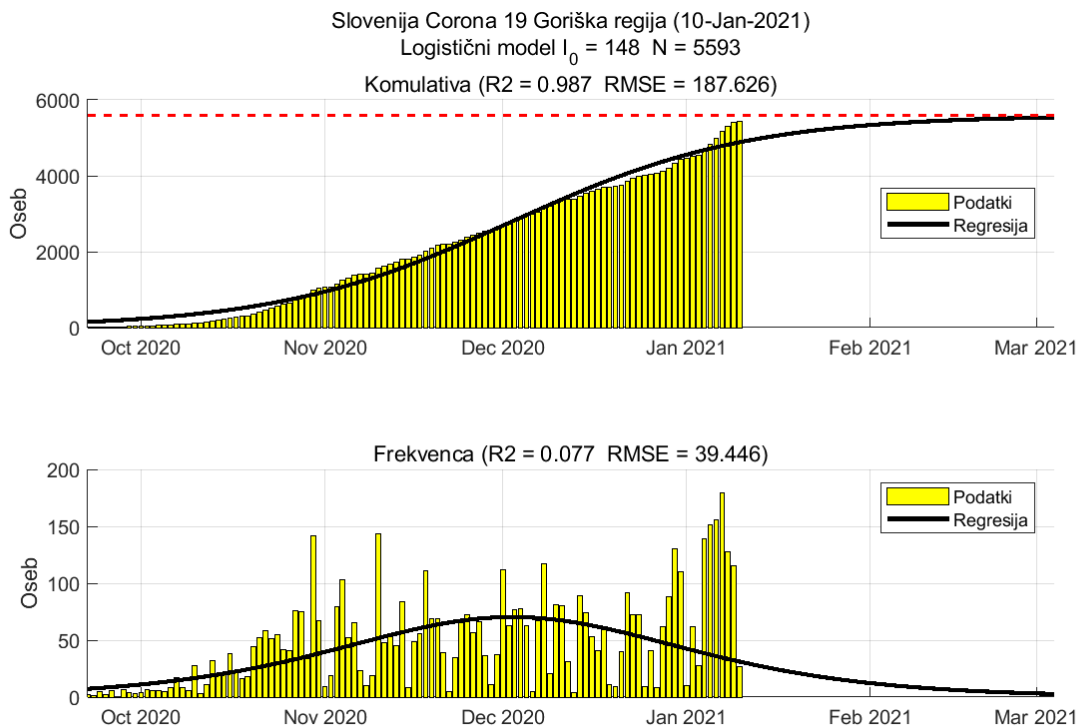

Poglavje 2. Grafi

Slika 2.22.

Tabela 2.11. Ocene

	Ocena
Konec vala (99%)	04-Mar-2021
Pojavnost ob koncu vala	2
Končno število potrjenih okužb	5593