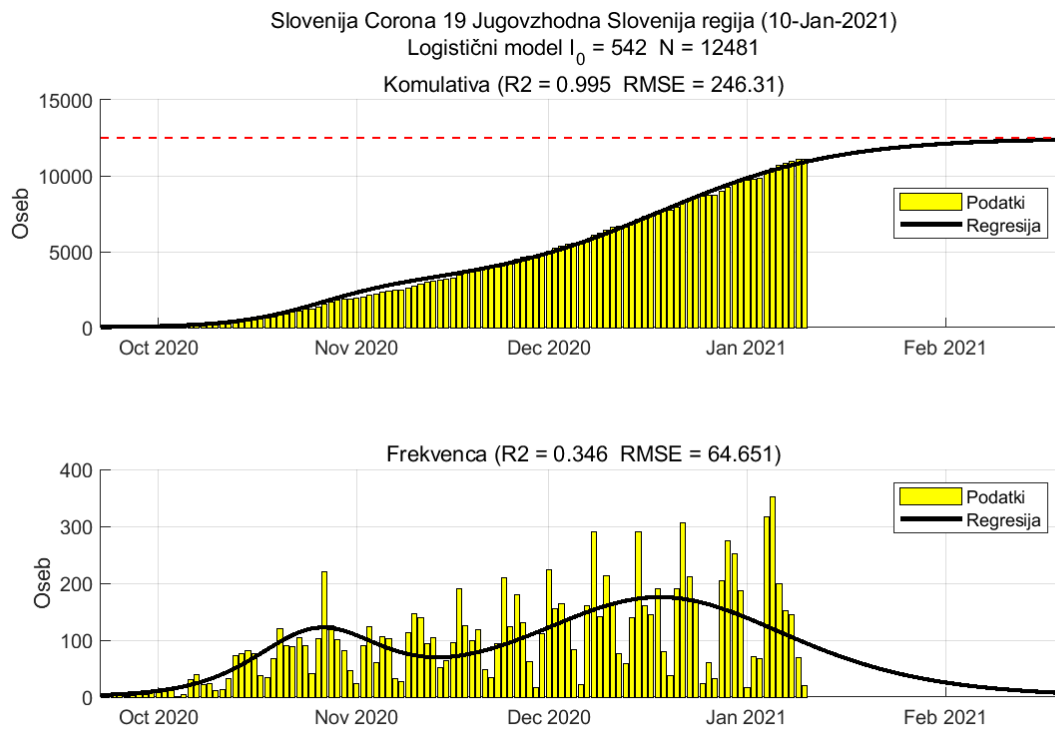

## Poglavje 2. Grafi

Slika 2.8.

**Tabela 2.4. Ocene**

	Ocena
Konec vala (99%)	26-Feb-2021
Pojavnost ob koncu vala	10
Končno število potrjenih okužb	19593

2.5. Zasavska

Slika 2.9.

## Poglavje 2. Grafi

Slika 2.10.

**Tabela 2.5. Ocene**

	Ocena
Konec vala (99%)	10-Mar-2021
Pojavnost ob koncu vala	1
Končno število potrjenih okužb	3942

2.6. Posavska

Slika 2.11.

## Poglavje 2. Grafi

Slika 2.12.

**Tabela 2.6. Ocene**

	Ocena
Konec vala (99%)	01-Mar-2021
Pojavnost ob koncu vala	4
Končno število potrjenih okužb	7266

## Poglavje 2. Grafi

Slika 2.14.

**Tabela 2.7. Ocene**

	Ocena
Konec vala (99%)	20-Feb-2021
Pojavnost ob koncu vala	6
Končno število potrjenih okužb	12481