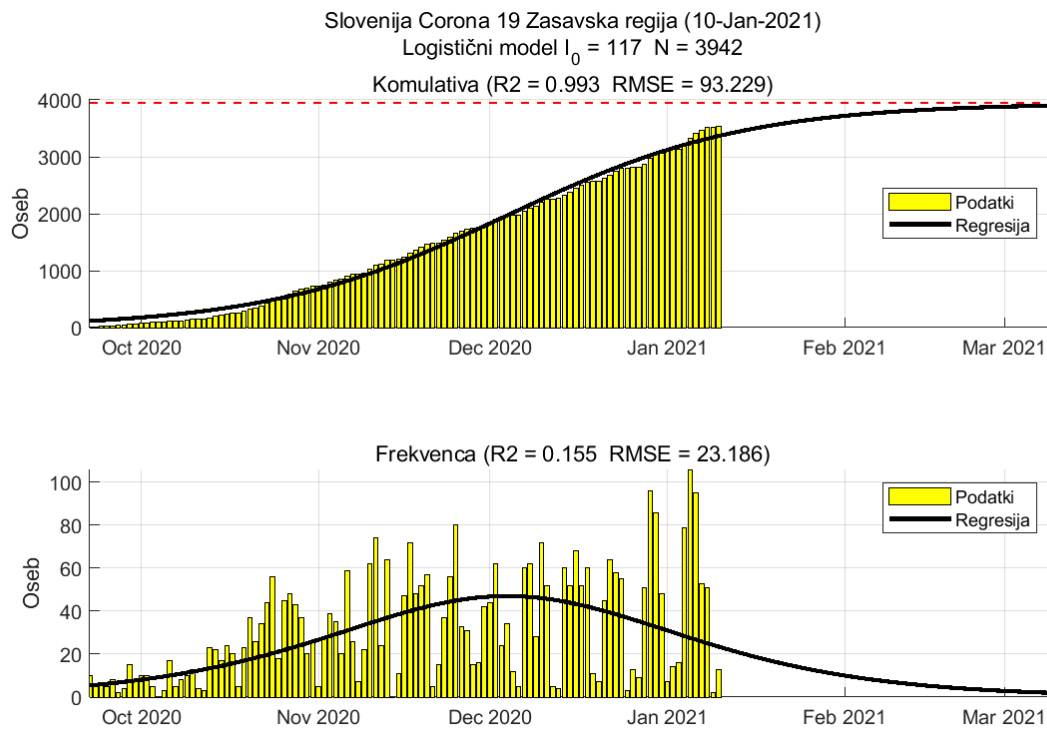

## Poglavje 2. Grafi

Slika 2.6.

**Tabela 2.3. Ocene**

	Ocena
Konec vala (99%)	22-Feb-2021
Pojavnost ob koncu vala	3
Končno število potrjenih okužb	5990

## 2.4. Savinjska

Slika 2.7.

## Poglavje 2. Grafi

Slika 2.8.

**Tabela 2.4. Ocene**

	Ocena
Konec vala (99%)	26-Feb-2021
Pojavnost ob koncu vala	10
Končno število potrjenih okužb	19593

2.5. Zasavska

Slika 2.9.

## Poglavje 2. Grafi

Slika 2.10.

**Tabela 2.5. Ocene**

	Ocena
Konec vala (99%)	10-Mar-2021
Pojavnost ob koncu vala	1
Končno število potrjenih okužb	3942

2.6. Posavska

Slika 2.11.