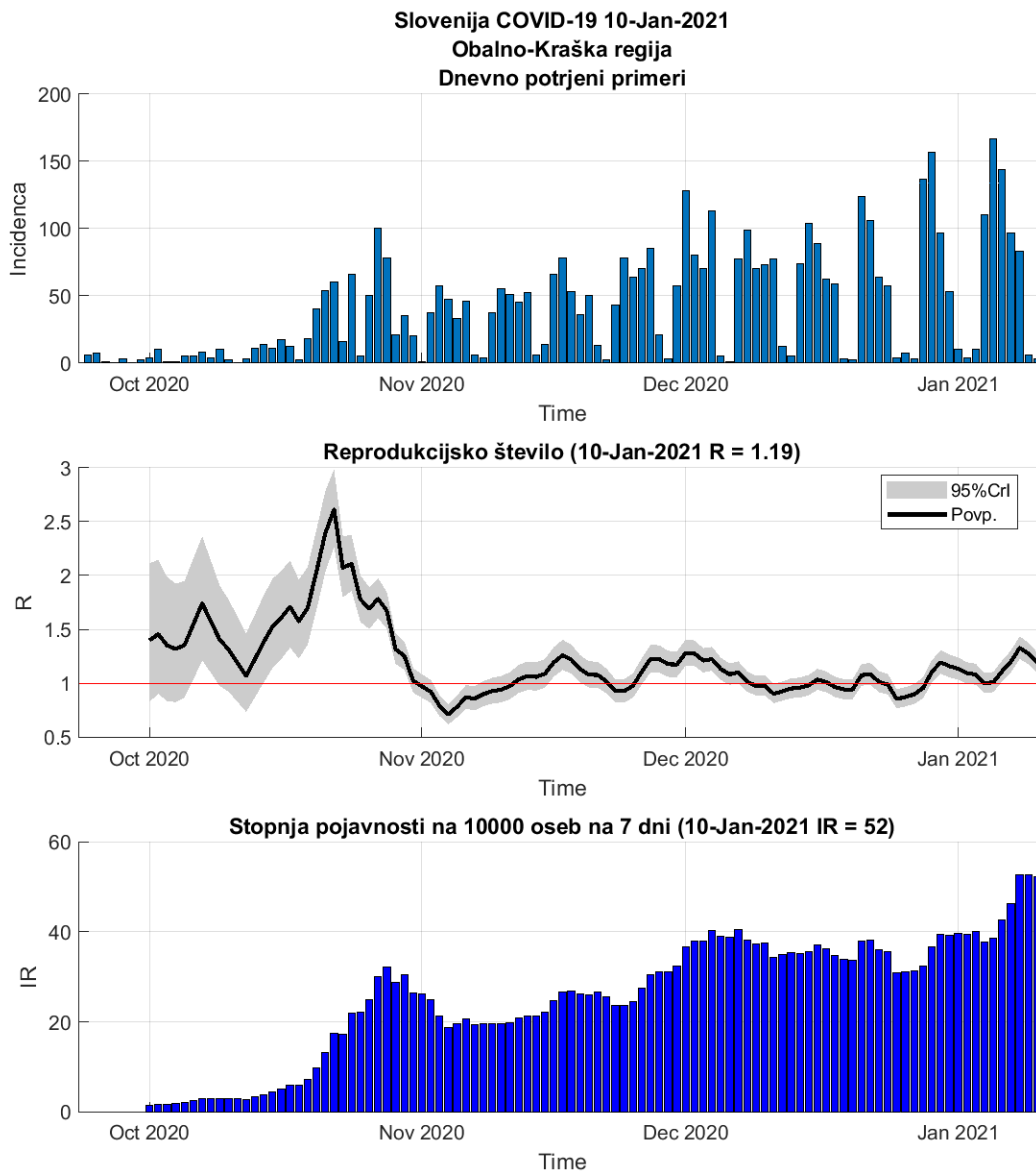

## Poglavje 2. Grafi

Slika 2.22.

**Tabela 2.11. Ocene**

	Ocena
Konec vala (99%)	04-Mar-2021
Pojavnost ob koncu vala	2
Končno število potrjenih okužb	5593

2.12. Obalno-Kraška

Slika 2.23.

## Poglavje 2. Grafi

Slika 2.24.

**Tabela 2.12. Ocene**

	Ocena
Konec vala (99%)	14-Mar-2021
Pojavnost ob koncu vala	2
Končno število potrjenih okužb	5407