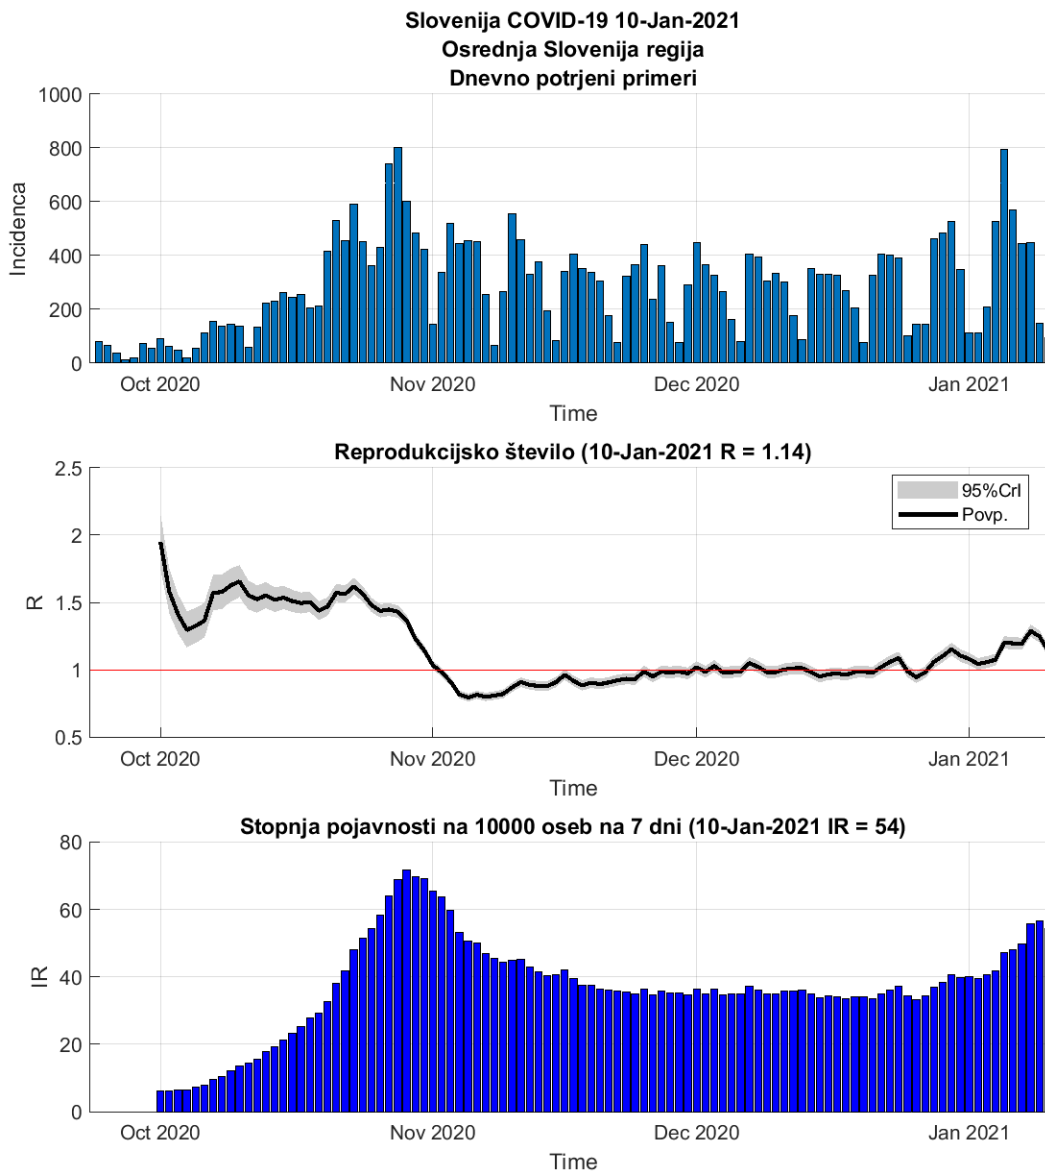

2.8. Osrednja Slovenija

Slika 2.15.