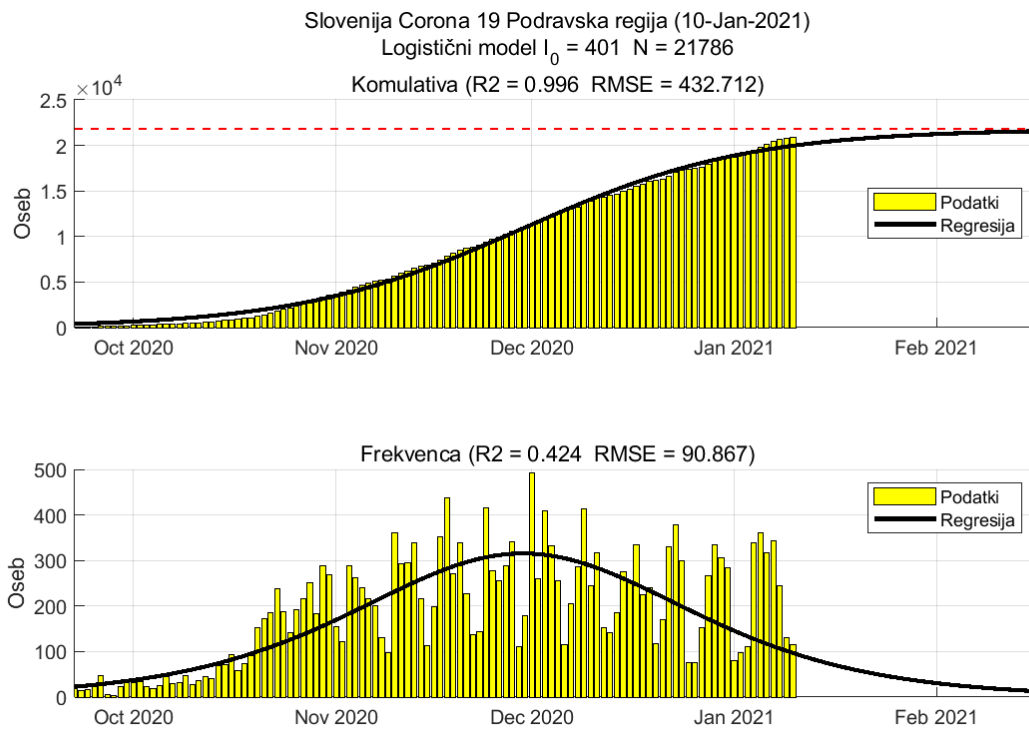

### 2.1. Pomurska

Slika 2.1.

## Poglavje 2. Grafi

Slika 2.2.

**Tabela 2.1. Ocene**

	Ocena
Konec vala (99%)	16-Feb-2021
Pojavnost ob koncu vala	4
Končno število potrjenih okužb	10649

## 2.2. Podravska

Slika 2.3.

## Poglavje 2. Grafi

Slika 2.4.

**Tabela 2.2. Ocene**

	Ocena
Konec vala (99%)	17-Feb-2021
Pojavnost ob koncu vala	12
Končno število potrjenih okužb	21786