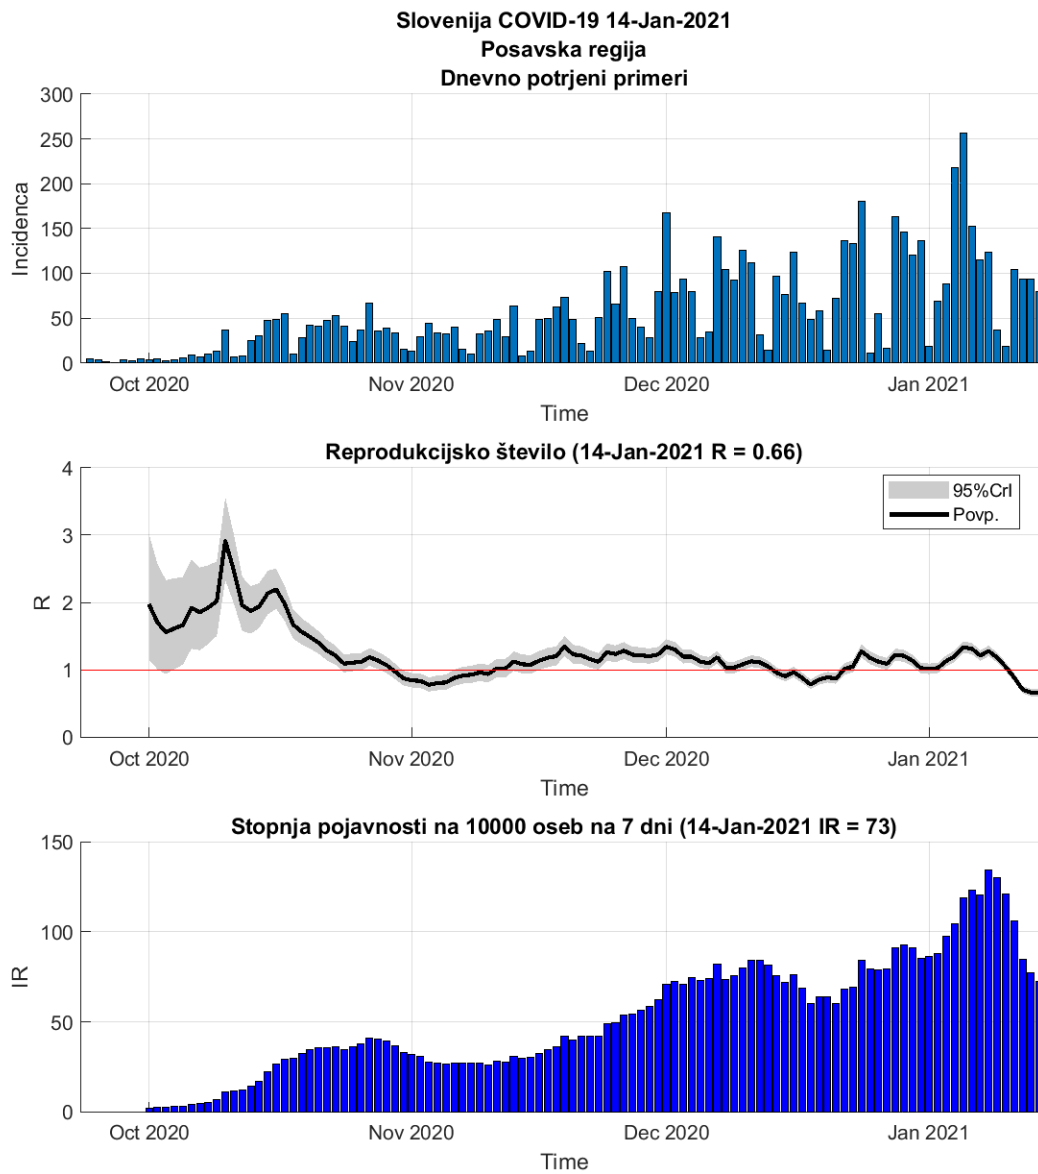

2.3. Koroška

Slika 2.5.

Poglavje 2. Grafi

Slika 2.6.

Tabela 2.3. Ocene

	Ocena
Konec vala (99%)	01-Mar-2021
Pojavnost ob koncu vala	3
Končno število potrjenih okužb	6288

2.4. Savinjska

Slika 2.7.

Poglavje 2. Grafi

Slika 2.8.

Tabela 2.4. Ocene

	Ocena
Konec vala (99%)	04-Mar-2021
Pojavnost ob koncu vala	10
Končno število potrjenih okužb	20604

2.5. Zasavska

Slika 2.9.

Poglavje 2. Grafi

Slika 2.10.

Tabela 2.5. Ocene

	Ocena
Konec vala (99%)	18-Mar-2021
Pojavnost ob koncu vala	1
Končno število potrjenih okužb	4176

2.6. Posavska

Slika 2.11.

Poglavje 2. Grafi

Slika 2.12.

Tabela 2.6. Ocene

	Ocena
Konec vala (99%)	06-Mar-2021
Pojavnost ob koncu vala	4
Končno število potrjenih okužb	7678

2.7. Jugovzhodna Slovenija

Slika 2.13.

Poglavje 2. Grafi

Slika 2.14.

Tabela 2.7. Ocene

	Ocena
Konec vala (99%)	24-Feb-2021
Pojavnost ob koncu vala	6
Končno število potrjenih okužb	12952

2.8. Osrednja Slovenija