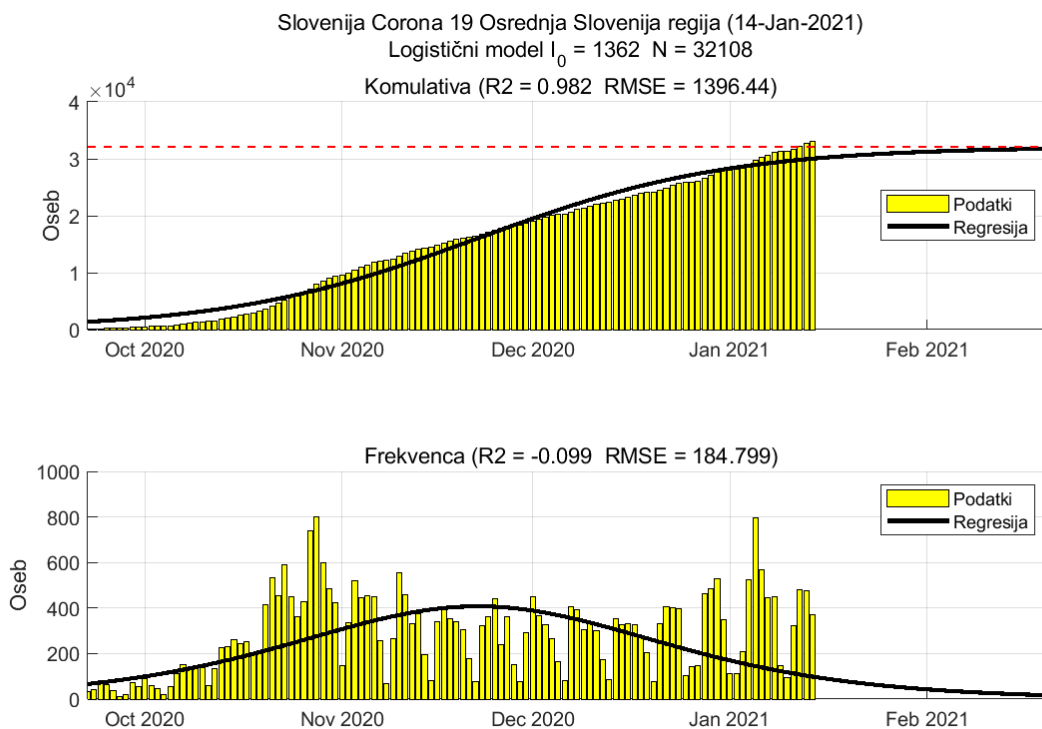

Tabela 2.5. Ocene

	Ocena
Konec vala (99%)	18-Mar-2021
Pojavnost ob koncu vala	1
Končno število potrjenih okužb	4176

2.6. Posavska

Slika 2.11.

Poglavje 2. Grafi

Slika 2.12.

Tabela 2.6. Ocene

	Ocena
Konec vala (99%)	06-Mar-2021
Pojavnost ob koncu vala	4
Končno število potrjenih okužb	7678

2.7. Jugovzhodna Slovenija

Slika 2.13.

Poglavje 2. Grafi

Slika 2.14.

Tabela 2.7. Ocene

	Ocena
Konec vala (99%)	24-Feb-2021
Pojavnost ob koncu vala	6
Končno število potrjenih okužb	12952

2.8. Osrednja Slovenija

Slika 2.15.

Poglavje 2. Grafi

Slika 2.16.

Tabela 2.8. Ocene

	Ocena
Konec vala (99%)	21-Feb-2021
Pojavnost ob koncu vala	16
Končno število potrjenih okužb	32108

2.9. Gorenjska

Slika 2.17.

Poglavje 2. Grafi

Slika 2.18.

Tabela 2.9. Ocene

	Ocena
Konec vala (99%)	24-Jan-2021
Pojavnost ob koncu vala	8
Končno število potrjenih okužb	14064

2.10. Primorsko-notranjska

Slika 2.19.

Poglavje 2. Grafi

Slika 2.20.

Tabela 2.10. Ocene