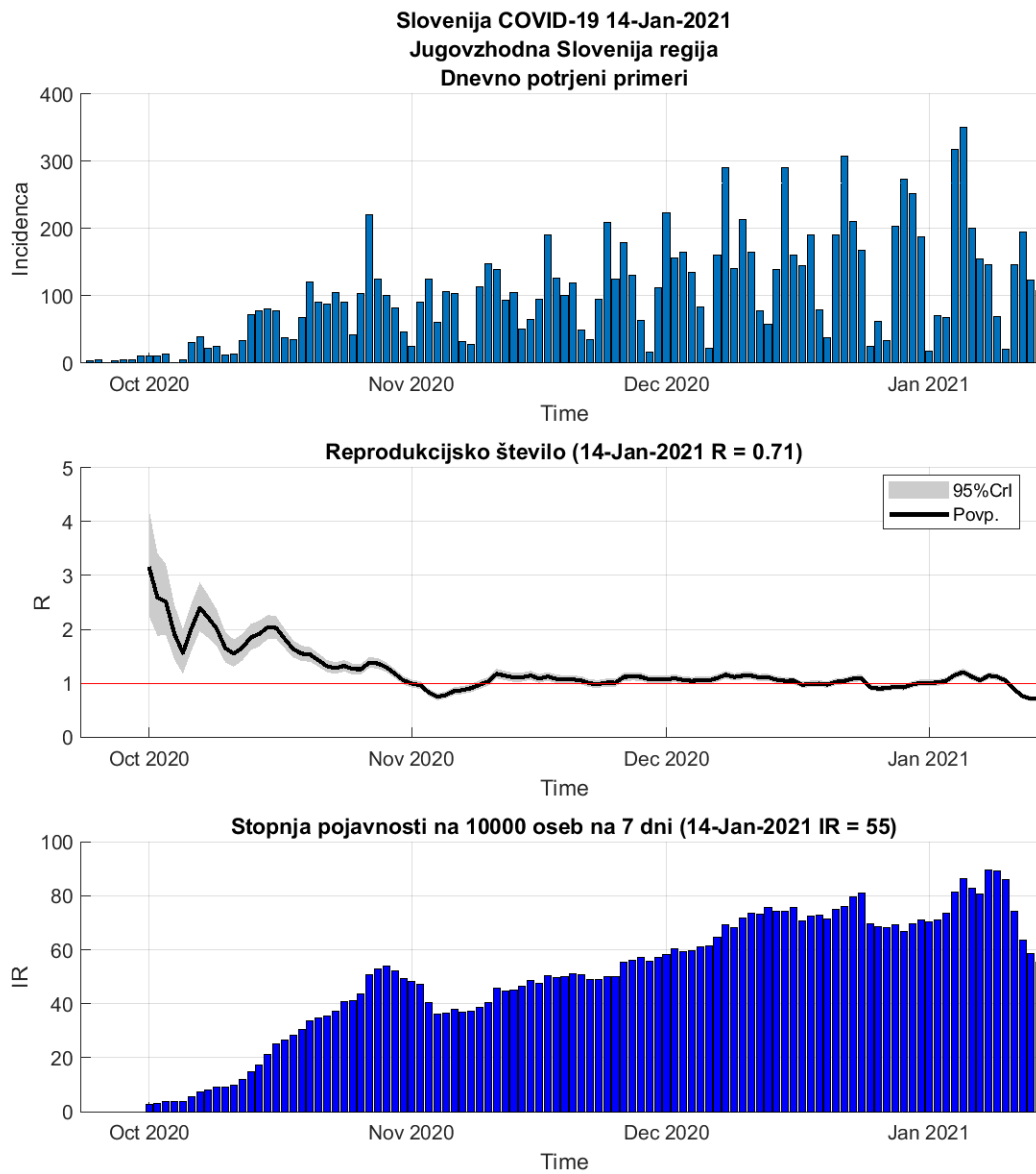

Poglavje 2. Grafi

Slika 2.8.

Tabela 2.4. Ocene

	Ocena
Konec vala (99%)	04-Mar-2021
Pojavnost ob koncu vala	10
Končno število potrjenih okužb	20604

2.5. Zasavska

Slika 2.9.

Poglavje 2. Grafi

Slika 2.10.

Tabela 2.5. Ocene

	Ocena
Konec vala (99%)	18-Mar-2021
Pojavnost ob koncu vala	1
Končno število potrjenih okužb	4176

2.6. Posavska

Slika 2.11.

Poglavje 2. Grafi

Slika 2.12.

Tabela 2.6. Ocene

	Ocena
Konec vala (99%)	06-Mar-2021
Pojavnost ob koncu vala	4
Končno število potrjenih okužb	7678

2.7. Jugovzhodna Slovenija

Slika 2.13.

Poglavje 2. Grafi

Slika 2.14.

Tabela 2.7. Ocene

	Ocena
Konec vala (99%)	24-Feb-2021
Pojavnost ob koncu vala	6
Končno število potrjenih okužb	12952

2.8. Osrednja Slovenija