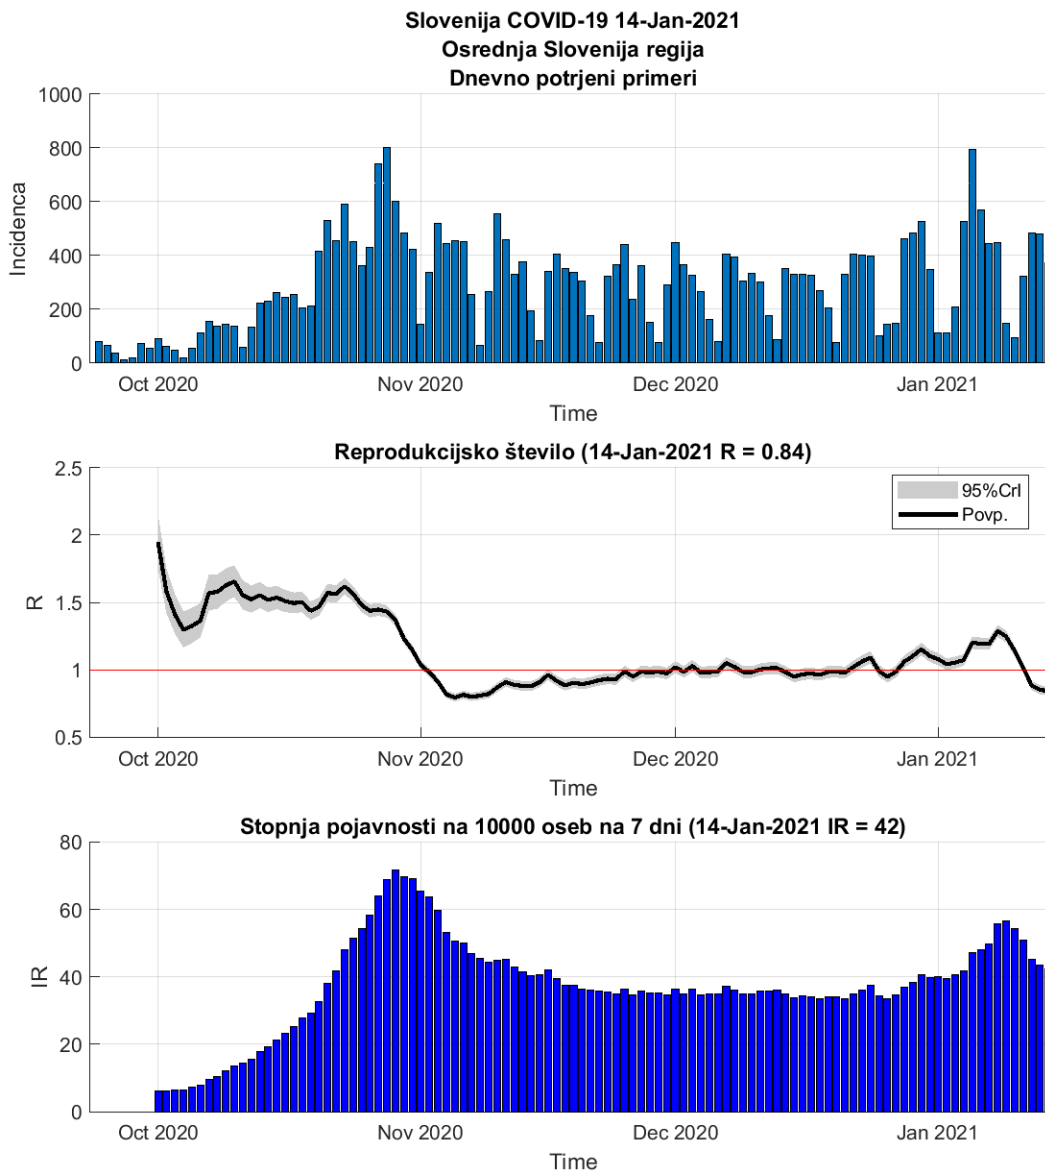

Tabela 2.5. Ocene

	Ocena
Konec vala (99%)	18-Mar-2021
Pojavnost ob koncu vala	1
Končno število potrjenih okužb	4176

2.6. Posavska

Slika 2.11.

Poglavje 2. Grafi

Slika 2.12.

Tabela 2.6. Ocene

	Ocena
Konec vala (99%)	06-Mar-2021
Pojavnost ob koncu vala	4
Končno število potrjenih okužb	7678

2.7. Jugovzhodna Slovenija

Slika 2.13.

Poglavje 2. Grafi

Slika 2.14.

Tabela 2.7. Ocene

	Ocena
Konec vala (99%)	24-Feb-2021
Pojavnost ob koncu vala	6
Končno število potrjenih okužb	12952

2.8. Osrednja Slovenija

Slika 2.15.

Poglavje 2. Grafi

Slika 2.16.

Tabela 2.8. Ocene

	Ocena
Konec vala (99%)	21-Feb-2021
Pojavnost ob koncu vala	16
Končno število potrjenih okužb	32108

2.9. Gorenjska

Slika 2.17.

Poglavje 2. Grafi

Slika 2.18.

Tabela 2.9. Ocene

	Ocena
Konec vala (99%)	24-Jan-2021
Pojavnost ob koncu vala	8
Končno število potrjenih okužb	14064

2.10. Primorsko-notranjska

Slika 2.19.

Poglavje 2. Grafi

Slika 2.20.

Tabela 2.10. Ocene