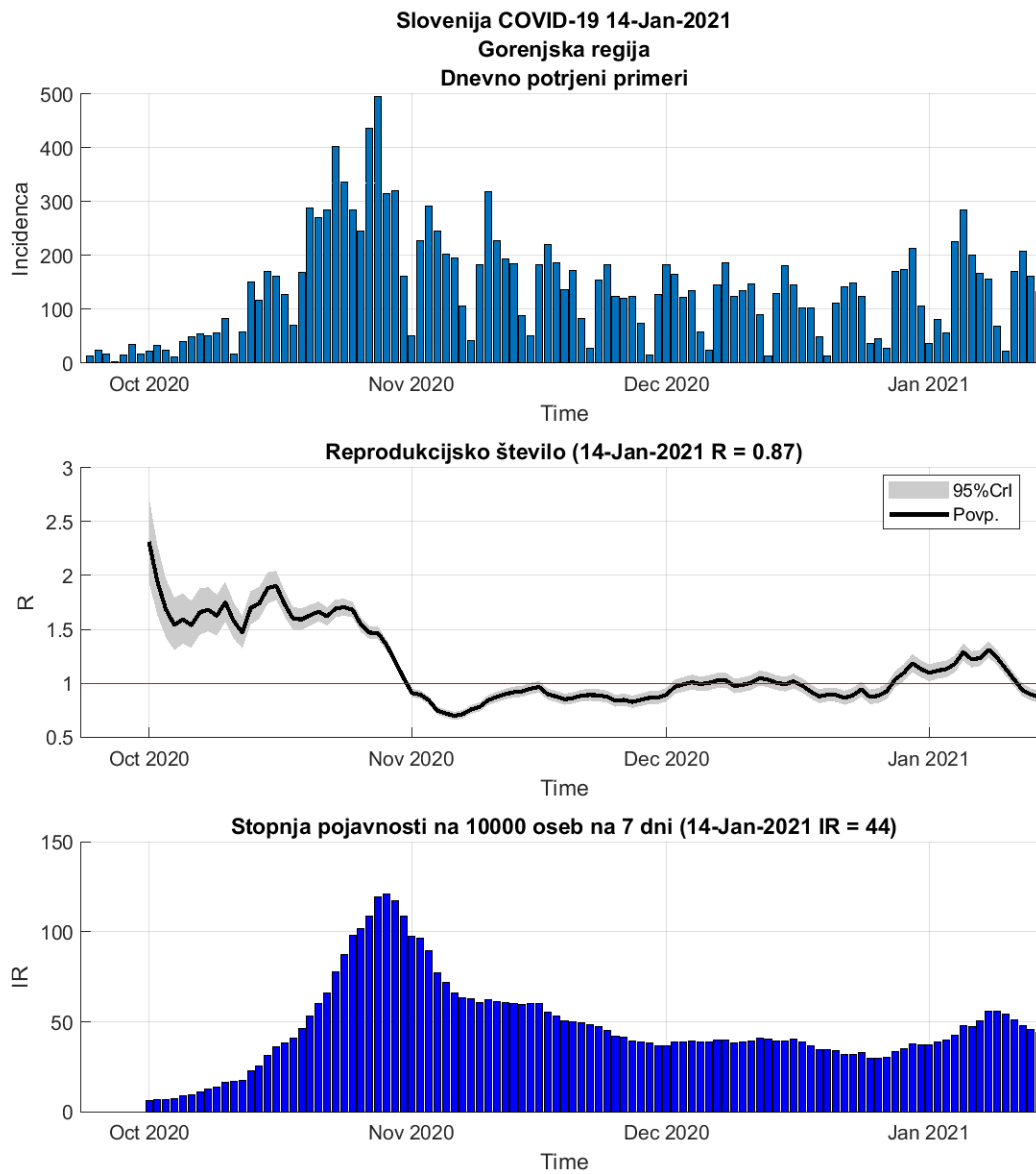

2.7. Jugovzhodna Slovenija

Slika 2.13.

Poglavje 2. Grafi

Slika 2.14.

Tabela 2.7. Ocene

	Ocena
Konec vala (99%)	24-Feb-2021
Pojavnost ob koncu vala	6
Končno število potrjenih okužb	12952

2.8. Osrednja Slovenija

Slika 2.15.

Poglavje 2. Grafi

Slika 2.16.

Tabela 2.8. Ocene

	Ocena
Konec vala (99%)	21-Feb-2021
Pojavnost ob koncu vala	16
Končno število potrjenih okužb	32108

2.9. Gorenjska

Slika 2.17.

Poglavje 2. Grafi

Slika 2.18.

Tabela 2.9. Ocene

	Ocena
Konec vala (99%)	24-Jan-2021
Pojavnost ob koncu vala	8
Končno število potrjenih okužb	14064

2.10. Primorsko-notranjska

Slika 2.19.

Poglavje 2. Grafi

Slika 2.20.

Tabela 2.10. Ocene

	Ocena
Konec vala (99%)	26-Feb-2021
Pojavnost ob koncu vala	1
Končno število potrjenih okužb	2997

2.11. Goriška

Slika 2.21.

Poglavje 2. Grafi

Slika 2.22.

Tabela 2.11. Ocene

	Ocena
Konec vala (99%)	22-Mar-2021
Pojavnost ob koncu vala	2
Končno število potrjenih okužb	6432