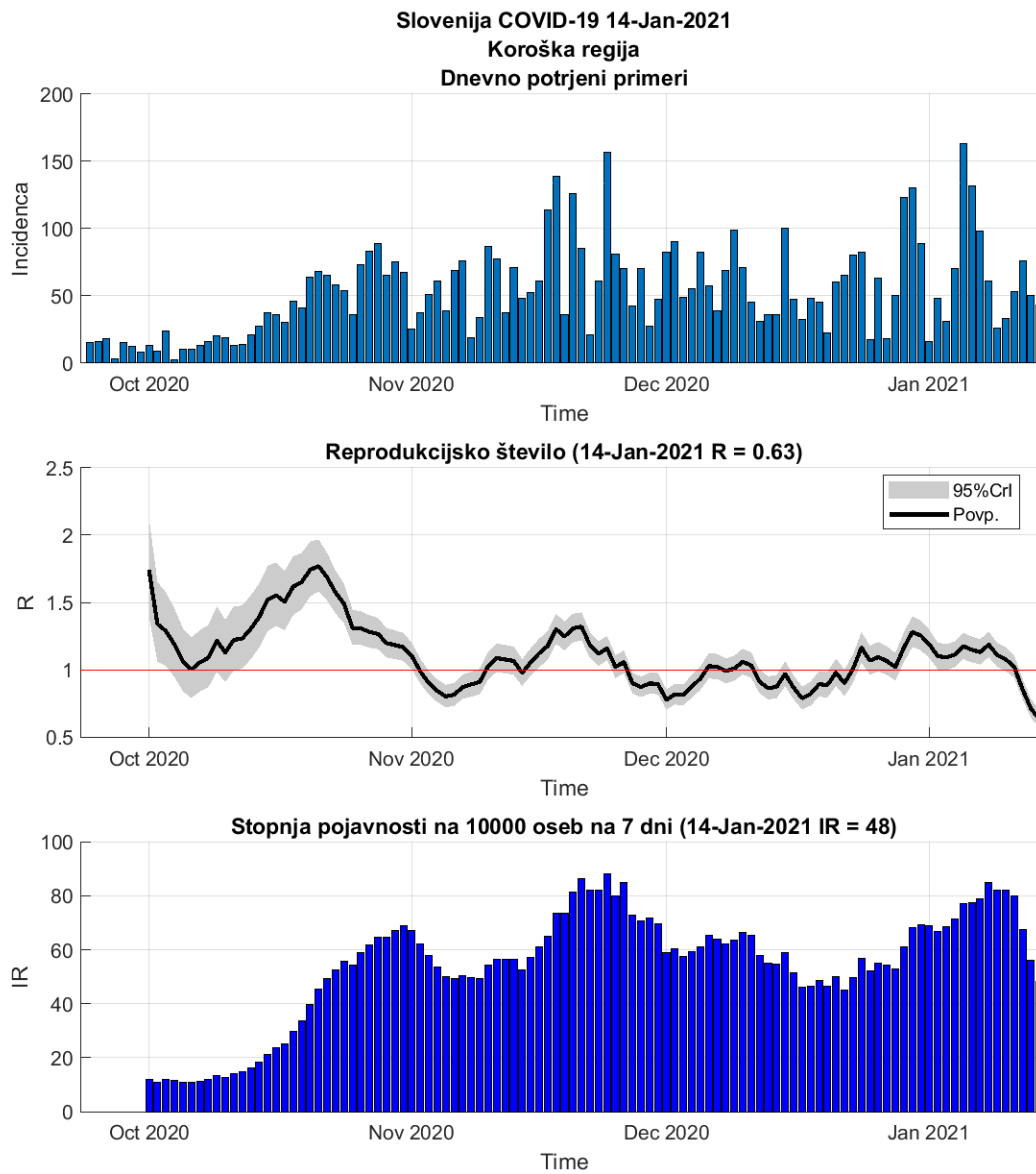

Razširjenost na 10000

Incidenca na 10000 oseb na 7 dni

R 7 dnevno povprečje

Poglavje 2. Grafi

2.1. Pomurska

Slika 2.1.

Poglavje 2. Grafi

Slika 2.2.

Tabela 2.1. Ocene

	Ocena
Konec vala (99%)	22-Feb-2021
Pojavnost ob koncu vala	4
Končno število potrjenih okužb	11113

2.2. Podravska

Slika 2.3.

Poglavje 2. Grafi

Slika 2.4.

Tabela 2.2. Ocene

	Ocena
Konec vala (99%)	22-Feb-2021
Pojavnost ob koncu vala	12
Končno število potrjenih okužb	22640

2.3. Koroška

Slika 2.5.

Poglavje 2. Grafi

Slika 2.6.

Tabela 2.3. Ocene

	Ocena
Konec vala (99%)	01-Mar-2021
Pojavnost ob koncu vala	3
Končno število potrjenih okužb	6288

2.4. Savinjska

Slika 2.7.

Poglavje 2. Grafi

Slika 2.8.

Tabela 2.4. Ocene

	Ocena
Konec vala (99%)	04-Mar-2021
Pojavnost ob koncu vala	10
Končno število potrjenih okužb	20604

2.5. Zasavska

Slika 2.9.

Poglavje 2. Grafi

Slika 2.10.