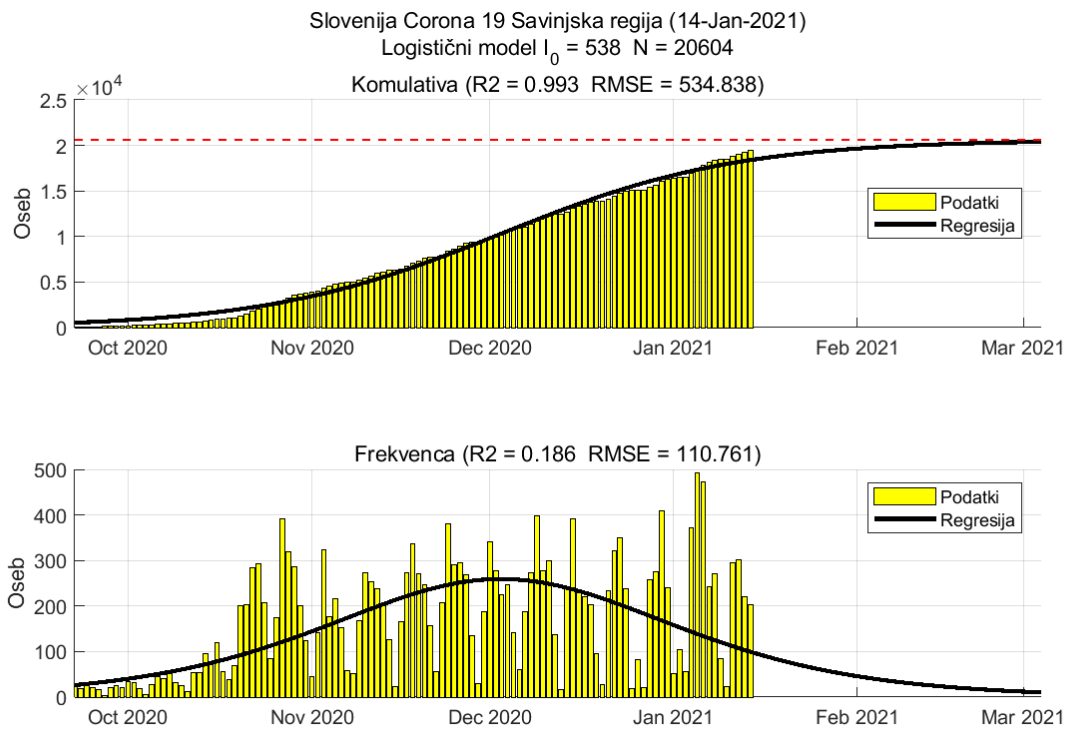

Tabela 2.1. Ocene

	Ocena
Konec vala (99%)	22-Feb-2021
Pojavnost ob koncu vala	4
Končno število potrjenih okužb	11113

2.2. Podravska

Slika 2.3.

Poglavje 2. Grafi

Slika 2.4.

Tabela 2.2. Ocene

	Ocena
Konec vala (99%)	22-Feb-2021
Pojavnost ob koncu vala	12
Končno število potrjenih okužb	22640

2.3. Koroška

Slika 2.5.

Poglavje 2. Grafi

Slika 2.6.

Tabela 2.3. Ocene

	Ocena
Konec vala (99%)	01-Mar-2021
Pojavnost ob koncu vala	3
Končno število potrjenih okužb	6288

2.4. Savinjska

Slika 2.7.

Poglavje 2. Grafi

Slika 2.8.

Tabela 2.4. Ocene

	Ocena
Konec vala (99%)	04-Mar-2021
Pojavnost ob koncu vala	10
Končno število potrjenih okužb	20604

2.5. Zasavska

Slika 2.9.

Poglavje 2. Grafi

Slika 2.10.

Tabela 2.5. Ocene

	Ocena
Konec vala (99%)	18-Mar-2021
Pojavnost ob koncu vala	1
Končno število potrjenih okužb	4176

2.6. Posavska

Slika 2.11.

Poglavje 2. Grafi

Slika 2.12.

Tabela 2.6. Ocene

	Ocena
Konec vala (99%)	06-Mar-2021
Pojavnost ob koncu vala	4
Končno število potrjenih okužb	7678