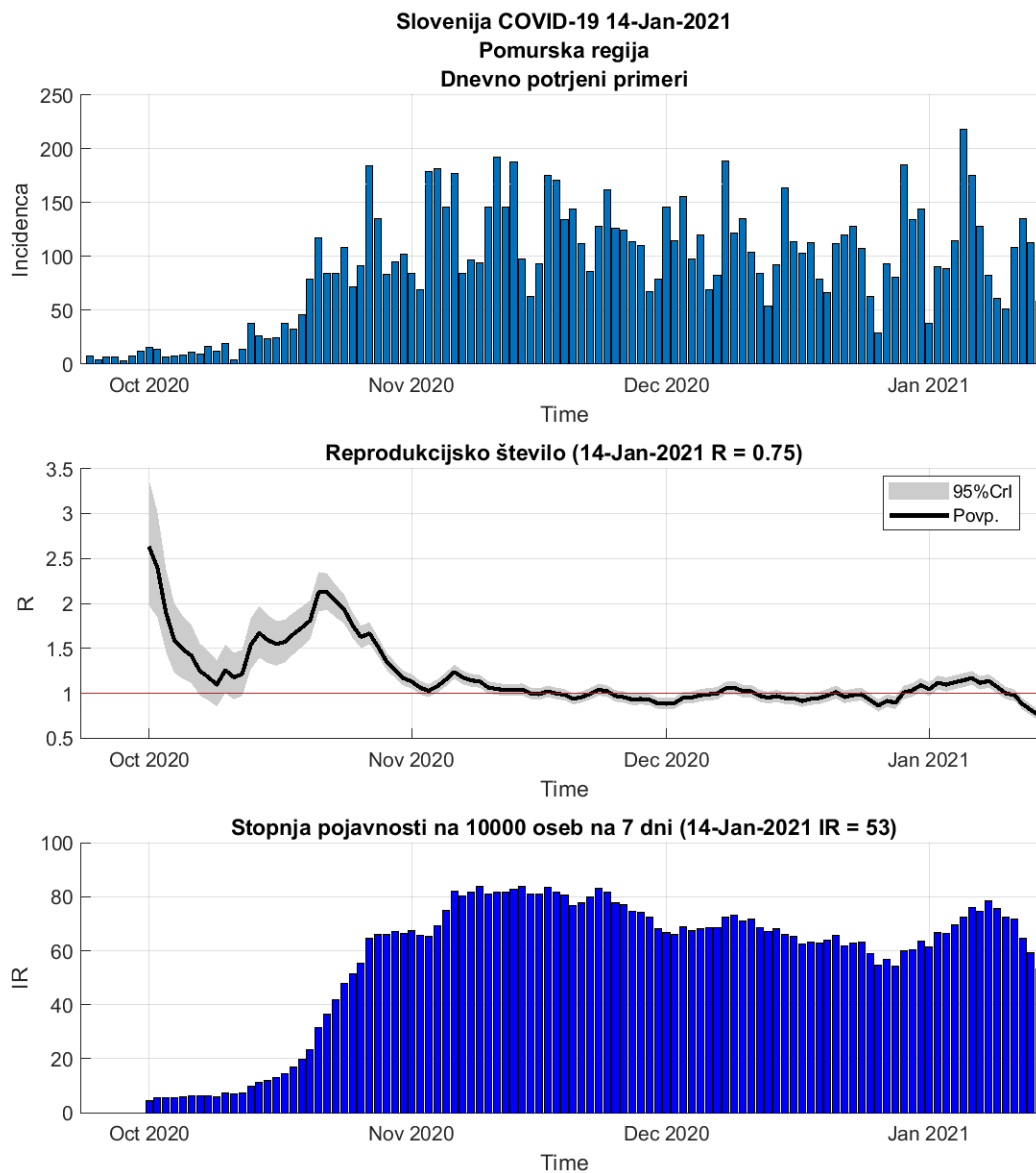

Poglavje 1. Stanje

Tabela 1.1. Ocene stanja

Regija	Skupaj	Aktivni	7 povp	Razšir.	Incidenca	Prirast %	R	Prirast %
Obalno-Kraška	5009	977	62	429	37	-6.5	0.78	-5.1
Osrednja Slovenija	34390	5103	335	620	42	-3.0	0.84	-0.9
Primorsko-notranjska	3041	455	32	573	42	-1.3	0.88	-1.3
Gorenjska	15791	1965	131	760	44	-3.6	0.87	-2.4
Zasavska	3896	625	36	682	45	-4.9	0.70	-1.6
Podravska	22515	3179	218	690	47	-7.7	0.88	-7.5
Koroška	6218	900	49	878	48	-13.9	0.63	-10.8
Pomurska	10593	1461	87	926	53	-10.3	0.75	-7.9
Savinjska	20290	3190	200	785	54	-2.8	0.77	-0.9
Jugovzhodna Slovenija	11959	1984	115	820	55	-5.4	0.71	-0.5
Goriška	6063	1506	112	512	66	-7.9	0.94	-10.8
Posavska	6439	1467	79	847	73	-6.0	0.66	-0.1

Razširjenost na 10000

Incidenca na 10000 oseb na 7 dni

R 7 dnevno povprečje

Poglavje 2. Grafi

2.1. Pomurska

Slika 2.1.

Poglavje 2. Grafi

Slika 2.2.

Tabela 2.1. Ocene

	Ocena
Konec vala (99%)	22-Feb-2021
Pojavnost ob koncu vala	4
Končno število potrjenih okužb	11113

2.2. Podravska

Slika 2.3.

Poglavje 2. Grafi

Slika 2.4.

Tabela 2.2. Ocene

	Ocena
Konec vala (99%)	22-Feb-2021
Pojavnost ob koncu vala	12
Končno število potrjenih okužb	22640

2.3. Koroška

Slika 2.5.

Poglavje 2. Grafi

Slika 2.6.

Tabela 2.3. Ocene

	Ocena
Konec vala (99%)	01-Mar-2021
Pojavnost ob koncu vala	3
Končno število potrjenih okužb	6288

2.4. Savinjska

Slika 2.7.