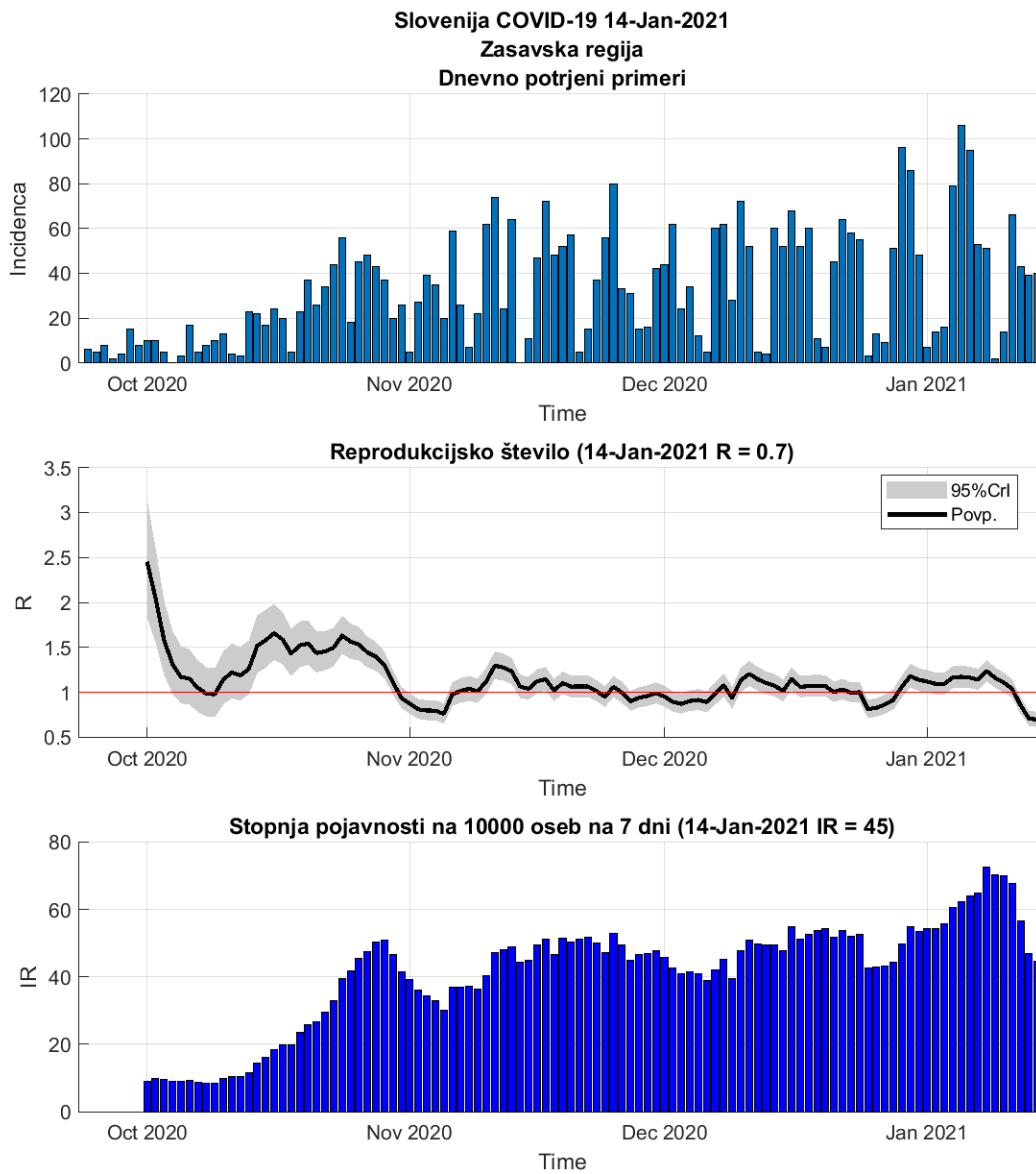

2.3. Koroška

Slika 2.5.

Poglavje 2. Grafi

Slika 2.6.

Tabela 2.3. Ocene

	Ocena
Konec vala (99%)	01-Mar-2021
Pojavnost ob koncu vala	3
Končno število potrjenih okužb	6288

2.4. Savinjska

Slika 2.7.

Poglavje 2. Grafi

Slika 2.8.

Tabela 2.4. Ocene

	Ocena
Konec vala (99%)	04-Mar-2021
Pojavnost ob koncu vala	10
Končno število potrjenih okužb	20604

2.5. Zasavska

Slika 2.9.

Poglavje 2. Grafi

Slika 2.10.

Tabela 2.5. Ocene

	Ocena
Konec vala (99%)	18-Mar-2021
Pojavnost ob koncu vala	1
Končno število potrjenih okužb	4176

2.6. Posavska

Slika 2.11.

Poglavje 2. Grafi

Slika 2.12.

Tabela 2.6. Ocene

	Ocena
Konec vala (99%)	06-Mar-2021
Pojavnost ob koncu vala	4
Končno število potrjenih okužb	7678

2.7. Jugovzhodna Slovenija

Slika 2.13.

Poglavje 2. Grafi

Slika 2.14.

Tabela 2.7. Ocene

	Ocena
Konec vala (99%)	24-Feb-2021
Pojavnost ob koncu vala	6
Končno število potrjenih okužb	12952

2.8. Osrednja Slovenija