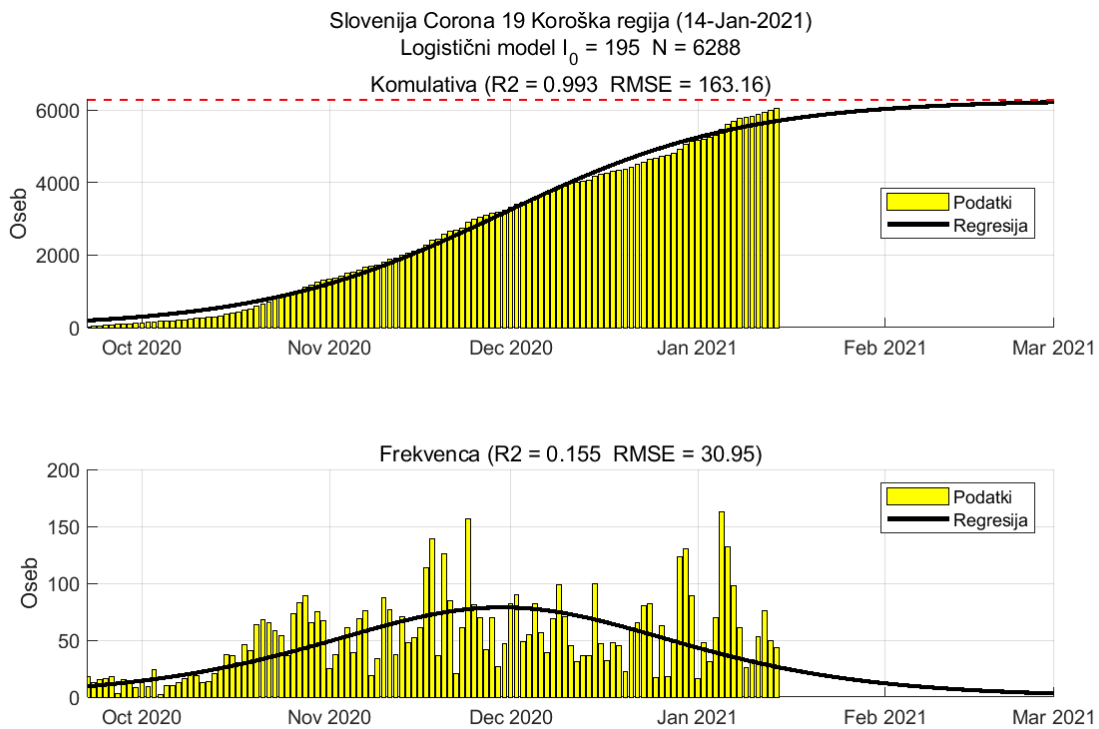

Tabela 2.1. Ocene

	Ocena
Konec vala (99%)	22-Feb-2021
Pojavnost ob koncu vala	4
Končno število potrjenih okužb	11113

2.2. Podravska

Slika 2.3.

Poglavje 2. Grafi

Slika 2.4.

Tabela 2.2. Ocene

	Ocena
Konec vala (99%)	22-Feb-2021
Pojavnost ob koncu vala	12
Končno število potrjenih okužb	22640

2.3. Koroška

Slika 2.5.

Poglavje 2. Grafi

Slika 2.6.

Tabela 2.3. Ocene

	Ocena
Konec vala (99%)	01-Mar-2021
Pojavnost ob koncu vala	3
Končno število potrjenih okužb	6288

2.4. Savinjska

Slika 2.7.

Poglavje 2. Grafi

Slika 2.8.

Tabela 2.4. Ocene

	Ocena
Konec vala (99%)	04-Mar-2021
Pojavnost ob koncu vala	10
Končno število potrjenih okužb	20604

2.5. Zasavska

Slika 2.9.

Poglavje 2. Grafi

Slika 2.10.