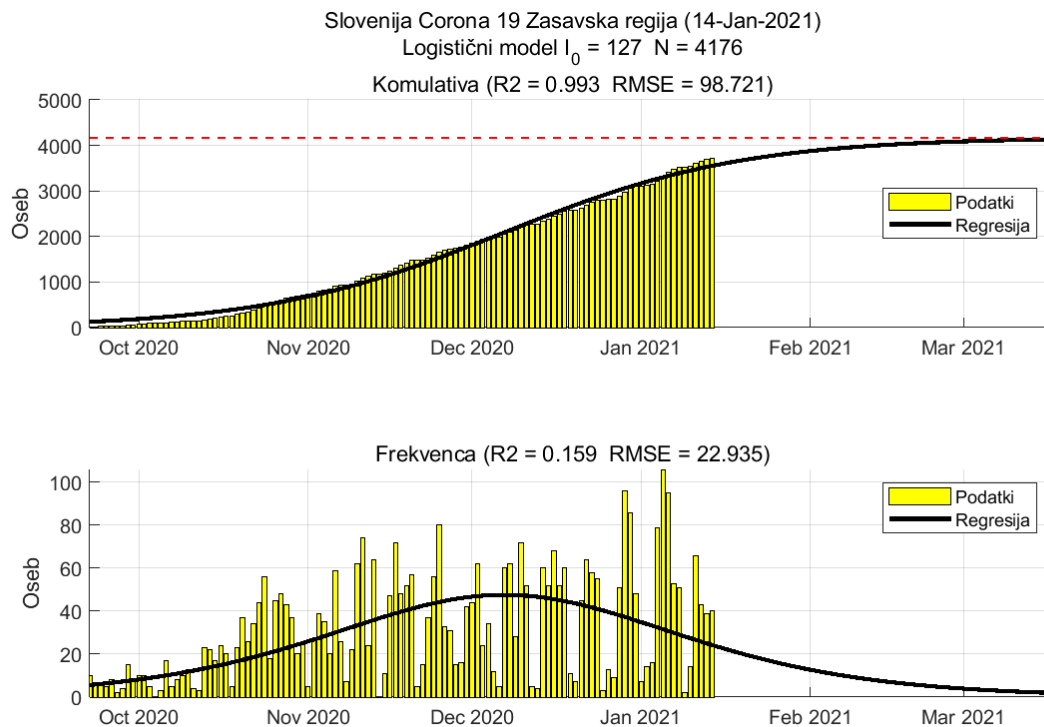

2.3. Koroška

Slika 2.5.

Poglavje 2. Grafi

Slika 2.6.

Tabela 2.3. Ocene

	Ocena
Konec vala (99%)	01-Mar-2021
Pojavnost ob koncu vala	3
Končno število potrjenih okužb	6288

2.4. Savinjska

Slika 2.7.

Poglavje 2. Grafi

Slika 2.8.

Tabela 2.4. Ocene

	Ocena
Konec vala (99%)	04-Mar-2021
Pojavnost ob koncu vala	10
Končno število potrjenih okužb	20604

2.5. Zasavska

Slika 2.9.

Poglavje 2. Grafi

Slika 2.10.

Tabela 2.5. Ocene

	Ocena
Konec vala (99%)	18-Mar-2021
Pojavnost ob koncu vala	1
Končno število potrjenih okužb	4176

2.6. Posavska

Slika 2.11.

Poglavje 2. Grafi

Slika 2.12.

Tabela 2.6. Ocene

	Ocena
Konec vala (99%)	06-Mar-2021
Pojavnost ob koncu vala	4
Končno število potrjenih okužb	7678

2.7. Jugovzhodna Slovenija

Slika 2.13.

Poglavje 2. Grafi

Slika 2.14.

Tabela 2.7. Ocene

	Ocena
Konec vala (99%)	24-Feb-2021
Pojavnost ob koncu vala	6
Končno število potrjenih okužb	12952

2.8. Osrednja Slovenija