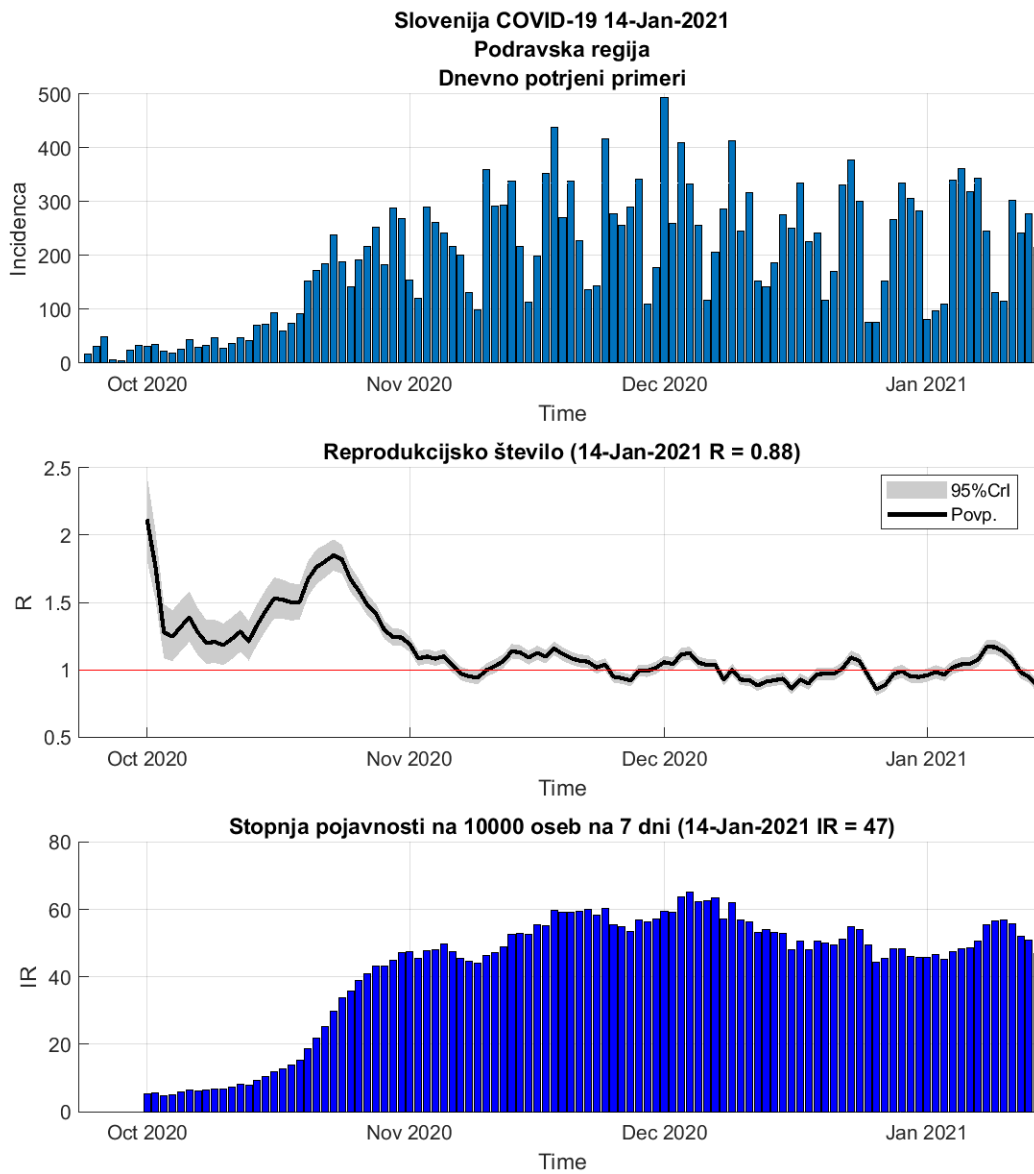

Poglavje 1. Stanje

Tabela 1.1. Ocene stanja

Regija	Skupaj	Aktivni	7 povp	Razšir.	Incidenca	Prirast %	R	Prirast %
Obalno-Kraška	5009	977	62	429	37	-6.5	0.78	-5.1
Osrednja Slovenija	34390	5103	335	620	42	-3.0	0.84	-0.9
Primorsko-notranjska	3041	455	32	573	42	-1.3	0.88	-1.3
Gorenjska	15791	1965	131	760	44	-3.6	0.87	-2.4
Zasavska	3896	625	36	682	45	-4.9	0.70	-1.6
Podravska	22515	3179	218	690	47	-7.7	0.88	-7.5
Koroška	6218	900	49	878	48	-13.9	0.63	-10.8
Pomurska	10593	1461	87	926	53	-10.3	0.75	-7.9
Savinjska	20290	3190	200	785	54	-2.8	0.77	-0.9
Jugovzhodna Slovenija	11959	1984	115	820	55	-5.4	0.71	-0.5
Goriška	6063	1506	112	512	66	-7.9	0.94	-10.8
Posavska	6439	1467	79	847	73	-6.0	0.66	-0.1

Razširjenost na 10000

Incidenca na 10000 oseb na 7 dni

R 7 dnevno povprečje

Poglavje 2. Grafi

2.1. Pomurska

Slika 2.1.

Poglavje 2. Grafi

Slika 2.2.

Tabela 2.1. Ocene

	Ocena
Konec vala (99%)	22-Feb-2021
Pojavnost ob koncu vala	4
Končno število potrjenih okužb	11113

2.2. Podravska

Slika 2.3.

Poglavje 2. Grafi

Slika 2.4.

Tabela 2.2. Ocene

	Ocena
Konec vala (99%)	22-Feb-2021
Pojavnost ob koncu vala	12
Končno število potrjenih okužb	22640

2.3. Koroška

Slika 2.5.

Poglavje 2. Grafi

Slika 2.6.

Tabela 2.3. Ocene

	Ocena
Konec vala (99%)	01-Mar-2021
Pojavnost ob koncu vala	3
Končno število potrjenih okužb	6288

2.4. Savinjska

Slika 2.7.