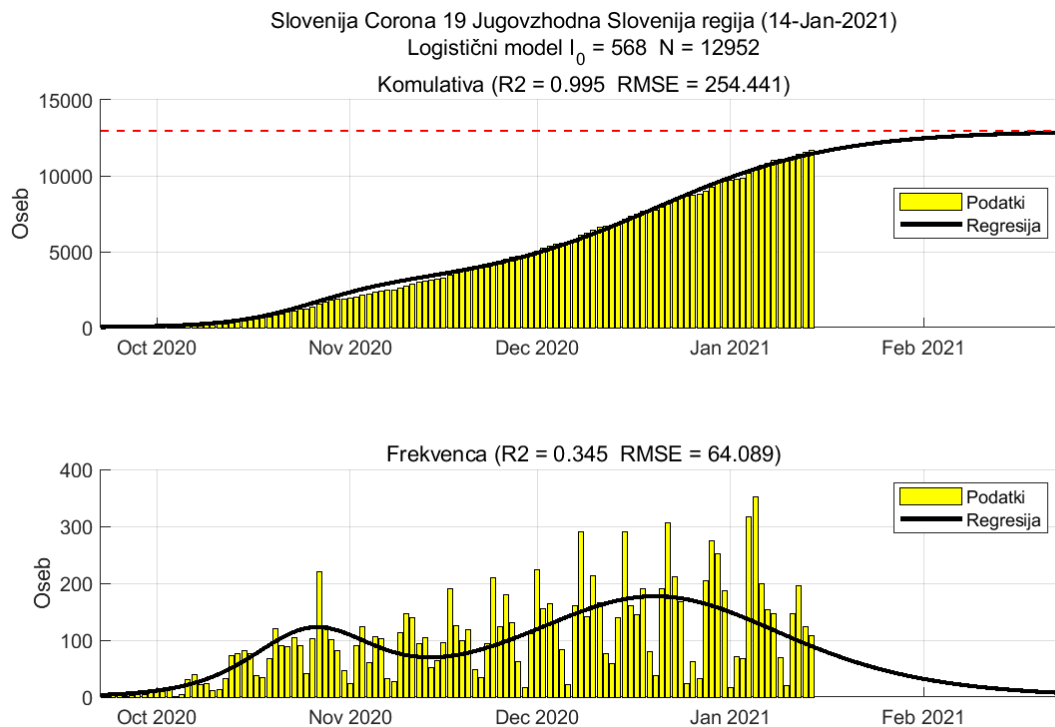

2.3. Koroška

Slika 2.5.

Poglavje 2. Grafi

Slika 2.6.

Tabela 2.3. Ocene

	Ocena
Konec vala (99%)	01-Mar-2021
Pojavnost ob koncu vala	3
Končno število potrjenih okužb	6288

2.4. Savinjska

Slika 2.7.

Poglavje 2. Grafi

Slika 2.8.

Tabela 2.4. Ocene

	Ocena
Konec vala (99%)	04-Mar-2021
Pojavnost ob koncu vala	10
Končno število potrjenih okužb	20604

2.5. Zasavska

Slika 2.9.

Poglavje 2. Grafi

Slika 2.10.

Tabela 2.5. Ocene

	Ocena
Konec vala (99%)	18-Mar-2021
Pojavnost ob koncu vala	1
Končno število potrjenih okužb	4176

2.6. Posavska

Slika 2.11.

Poglavje 2. Grafi

Slika 2.12.

Tabela 2.6. Ocene

	Ocena
Konec vala (99%)	06-Mar-2021
Pojavnost ob koncu vala	4
Končno število potrjenih okužb	7678

2.7. Jugovzhodna Slovenija

Slika 2.13.

Poglavje 2. Grafi

Slika 2.14.

Tabela 2.7. Ocene

	Ocena
Konec vala (99%)	24-Feb-2021
Pojavnost ob koncu vala	6
Končno število potrjenih okužb	12952

2.8. Osrednja Slovenija