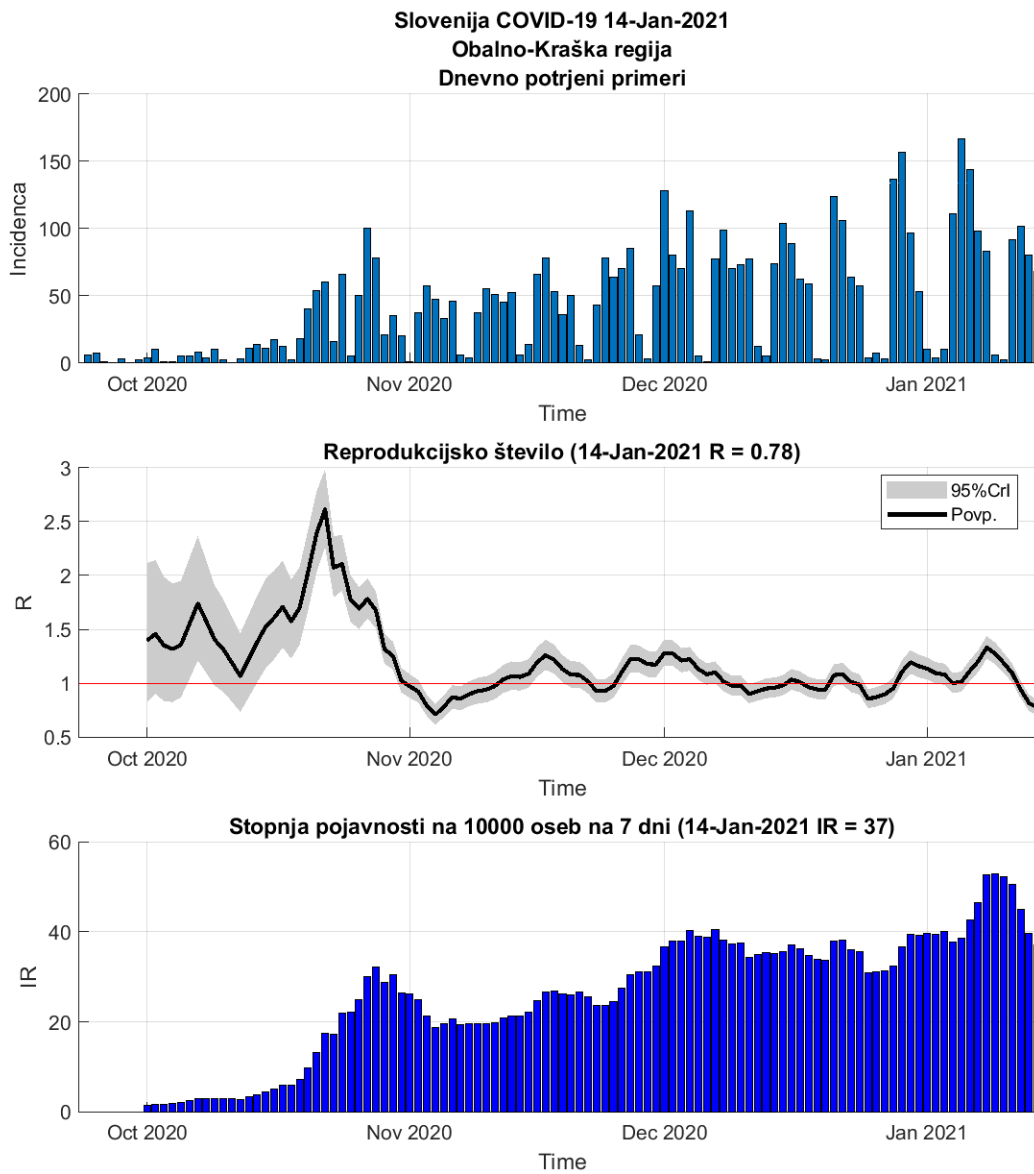

Slika 2.18.

Tabela 2.9. Ocene

	Ocena
Konec vala (99%)	24-Jan-2021
Pojavnost ob koncu vala	8
Končno število potrjenih okužb	14064

2.10. Primorsko-notranjska

Slika 2.19.

Poglavje 2. Grafi

Slika 2.20.

Tabela 2.10. Ocene

	Ocena
Konec vala (99%)	26-Feb-2021
Pojavnost ob koncu vala	1
Končno število potrjenih okužb	2997

2.11. Goriška

Slika 2.21.

Poglavje 2. Grafi

Slika 2.22.

Tabela 2.11. Ocene

	Ocena
Konec vala (99%)	22-Mar-2021
Pojavnost ob koncu vala	2
Končno število potrjenih okužb	6432

2.12. Obalno-Kraška

Slika 2.23.

Poglavje 2. Grafi

Slika 2.24.

Tabela 2.12. Ocene

	Ocena
Konec vala (99%)	21-Mar-2021
Pojavnost ob koncu vala	2
Končno število potrjenih okužb	5777