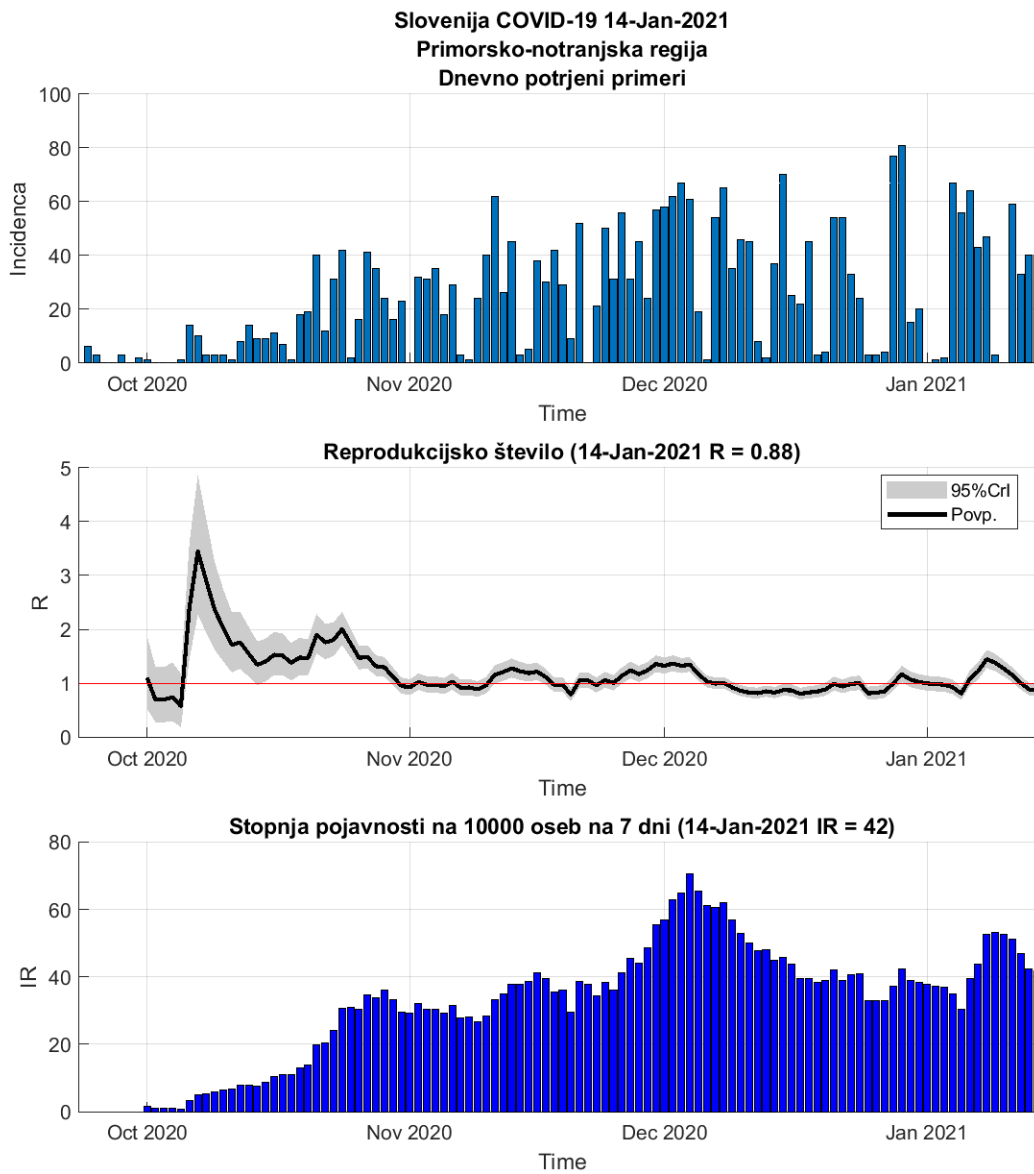

2.7. Jugovzhodna Slovenija

Slika 2.13.

Poglavje 2. Grafi

Slika 2.14.

Tabela 2.7. Ocene

	Ocena
Konec vala (99%)	24-Feb-2021
Pojavnost ob koncu vala	6
Končno število potrjenih okužb	12952

2.8. Osrednja Slovenija

Slika 2.15.

Poglavje 2. Grafi

Slika 2.16.

Tabela 2.8. Ocene

	Ocena
Konec vala (99%)	21-Feb-2021
Pojavnost ob koncu vala	16
Končno število potrjenih okužb	32108

2.9. Gorenjska

Slika 2.17.

Poglavje 2. Grafi

Slika 2.18.

Tabela 2.9. Ocene

	Ocena
Konec vala (99%)	24-Jan-2021
Pojavnost ob koncu vala	8
Končno število potrjenih okužb	14064

2.10. Primorsko-notranjska

Slika 2.19.

Poglavje 2. Grafi

Slika 2.20.

Tabela 2.10. Ocene

	Ocena
Konec vala (99%)	26-Feb-2021
Pojavnost ob koncu vala	1
Končno število potrjenih okužb	2997

2.11. Goriška

Slika 2.21.

Poglavje 2. Grafi

Slika 2.22.

Tabela 2.11. Ocene

	Ocena
Konec vala (99%)	22-Mar-2021
Pojavnost ob koncu vala	2
Končno število potrjenih okužb	6432