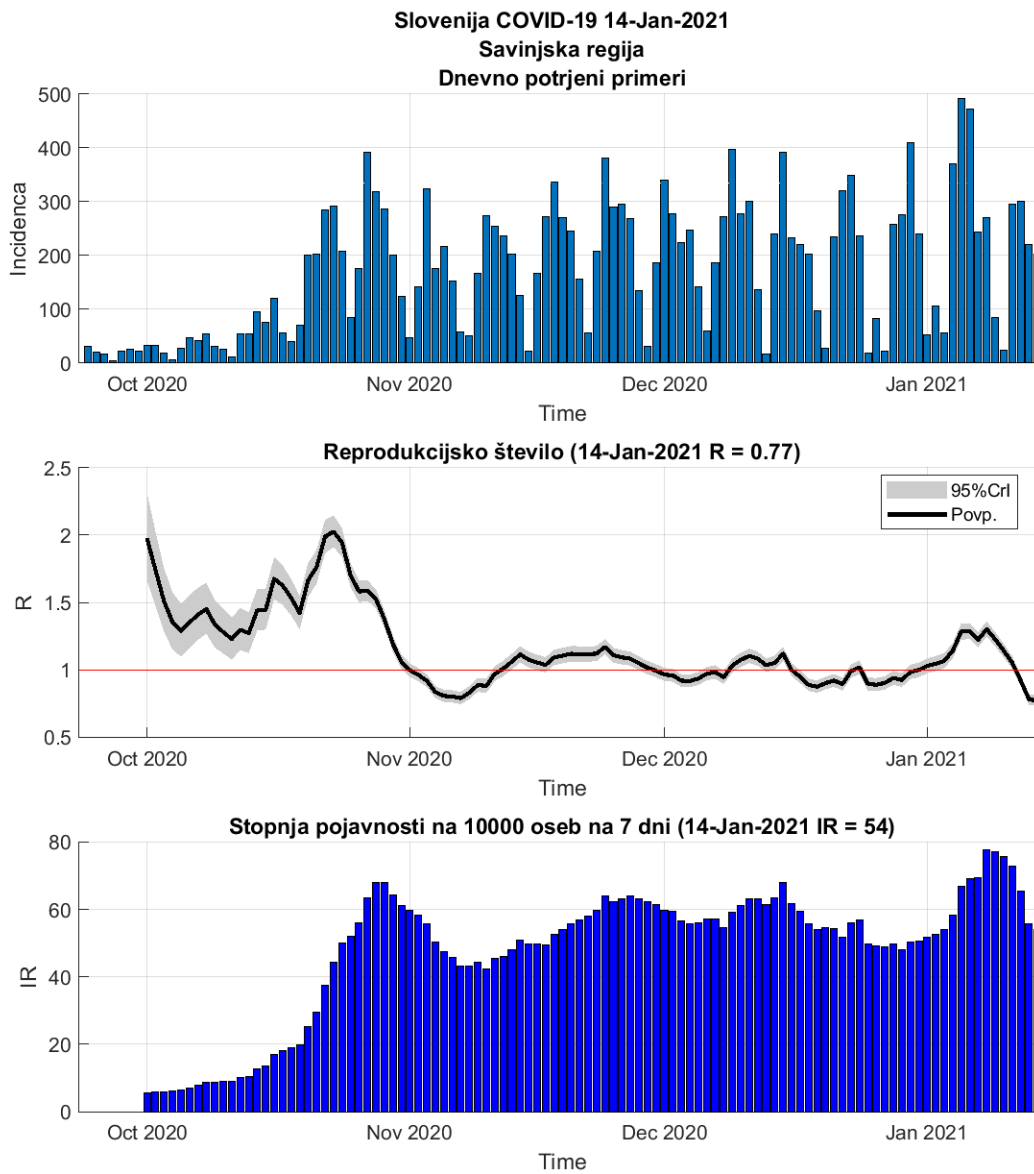

Tabela 2.1. Ocene

	Ocena
Konec vala (99%)	22-Feb-2021
Pojavnost ob koncu vala	4
Končno število potrjenih okužb	11113

2.2. Podravska

Slika 2.3.

Poglavje 2. Grafi

Slika 2.4.

Tabela 2.2. Ocene

	Ocena
Konec vala (99%)	22-Feb-2021
Pojavnost ob koncu vala	12
Končno število potrjenih okužb	22640

2.3. Koroška

Slika 2.5.

Poglavje 2. Grafi

Slika 2.6.

Tabela 2.3. Ocene

	Ocena
Konec vala (99%)	01-Mar-2021
Pojavnost ob koncu vala	3
Končno število potrjenih okužb	6288

2.4. Savinjska

Slika 2.7.

Poglavje 2. Grafi

Slika 2.8.

Tabela 2.4. Ocene

	Ocena
Konec vala (99%)	04-Mar-2021
Pojavnost ob koncu vala	10
Končno število potrjenih okužb	20604

2.5. Zasavska

Slika 2.9.

Poglavje 2. Grafi

Slika 2.10.

Tabela 2.5. Ocene

	Ocena
Konec vala (99%)	18-Mar-2021
Pojavnost ob koncu vala	1
Končno število potrjenih okužb	4176

2.6. Posavska

Slika 2.11.

Poglavje 2. Grafi

Slika 2.12.

Tabela 2.6. Ocene

	Ocena
Konec vala (99%)	06-Mar-2021
Pojavnost ob koncu vala	4
Končno število potrjenih okužb	7678