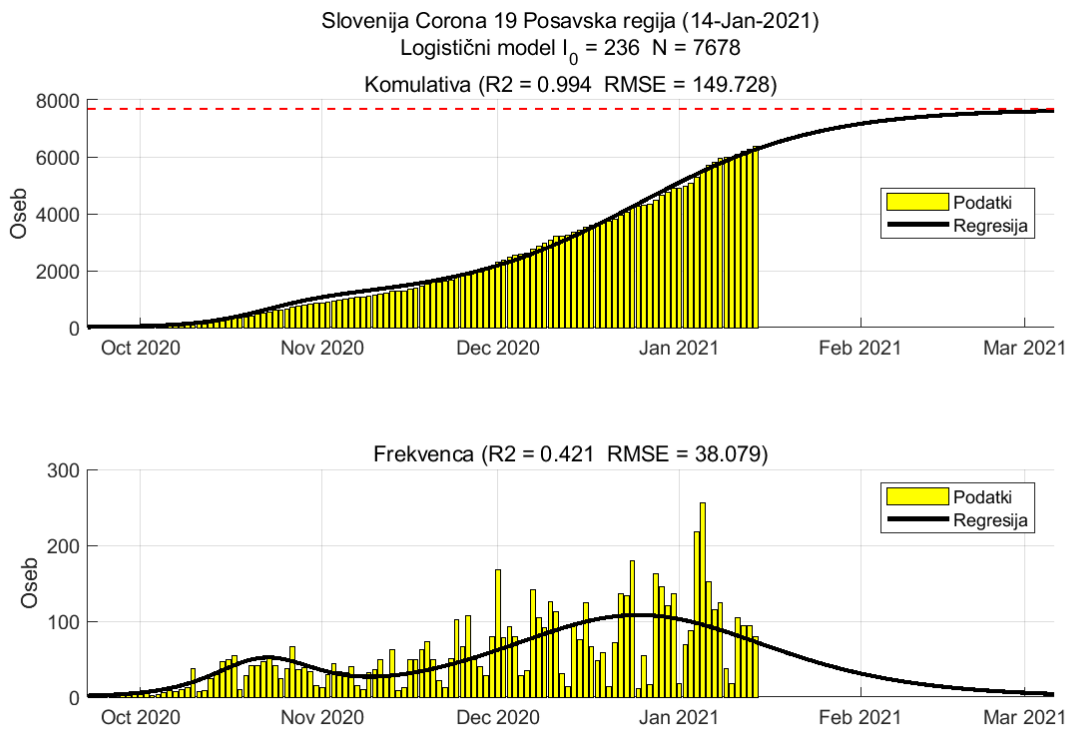

Poglavje 2. Grafi

Slika 2.8.

Tabela 2.4. Ocene

	Ocena
Konec vala (99%)	04-Mar-2021
Pojavnost ob koncu vala	10
Končno število potrjenih okužb	20604

2.5. Zasavska

Slika 2.9.

Poglavje 2. Grafi

Slika 2.10.

Tabela 2.5. Ocene

	Ocena
Konec vala (99%)	18-Mar-2021
Pojavnost ob koncu vala	1
Končno število potrjenih okužb	4176

2.6. Posavska

Slika 2.11.

Poglavje 2. Grafi

Slika 2.12.

Tabela 2.6. Ocene

	Ocena
Konec vala (99%)	06-Mar-2021
Pojavnost ob koncu vala	4
Končno število potrjenih okužb	7678

2.7. Jugovzhodna Slovenija

Slika 2.13.

Poglavje 2. Grafi

Slika 2.14.

Tabela 2.7. Ocene

	Ocena
Konec vala (99%)	24-Feb-2021
Pojavnost ob koncu vala	6
Končno število potrjenih okužb	12952

2.8. Osrednja Slovenija

Slika 2.15.

Poglavje 2. Grafi

Slika 2.16.

Tabela 2.8. Ocene

	Ocena
Konec vala (99%)	21-Feb-2021
Pojavnost ob koncu vala	16
Končno število potrjenih okužb	32108

2.9. Gorenjska

Slika 2.17.

Poglavje 2. Grafi