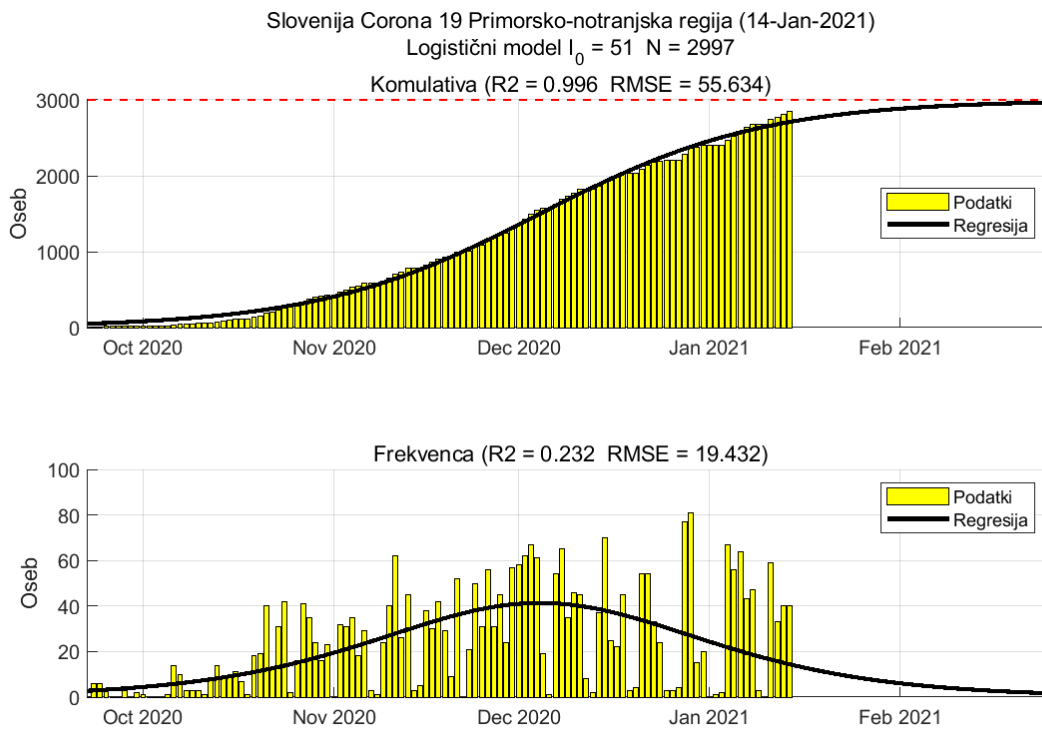

2.7. Jugovzhodna Slovenija

Slika 2.13.

Poglavje 2. Grafi

Slika 2.14.

Tabela 2.7. Ocene

	Ocena
Konec vala (99%)	24-Feb-2021
Pojavnost ob koncu vala	6
Končno število potrjenih okužb	12952

2.8. Osrednja Slovenija

Slika 2.15.

Poglavje 2. Grafi

Slika 2.16.

Tabela 2.8. Ocene

	Ocena
Konec vala (99%)	21-Feb-2021
Pojavnost ob koncu vala	16
Končno število potrjenih okužb	32108

2.9. Gorenjska

Slika 2.17.

Poglavje 2. Grafi

Slika 2.18.

Tabela 2.9. Ocene

	Ocena
Konec vala (99%)	24-Jan-2021
Pojavnost ob koncu vala	8
Končno število potrjenih okužb	14064

2.10. Primorsko-notranjska

Slika 2.19.

Poglavje 2. Grafi

Slika 2.20.

Tabela 2.10. Ocene

	Ocena
Konec vala (99%)	26-Feb-2021
Pojavnost ob koncu vala	1
Končno število potrjenih okužb	2997

2.11. Goriška

Slika 2.21.

Poglavje 2. Grafi

Slika 2.22.

Tabela 2.11. Ocene

	Ocena
Konec vala (99%)	22-Mar-2021
Pojavnost ob koncu vala	2
Končno število potrjenih okužb	6432