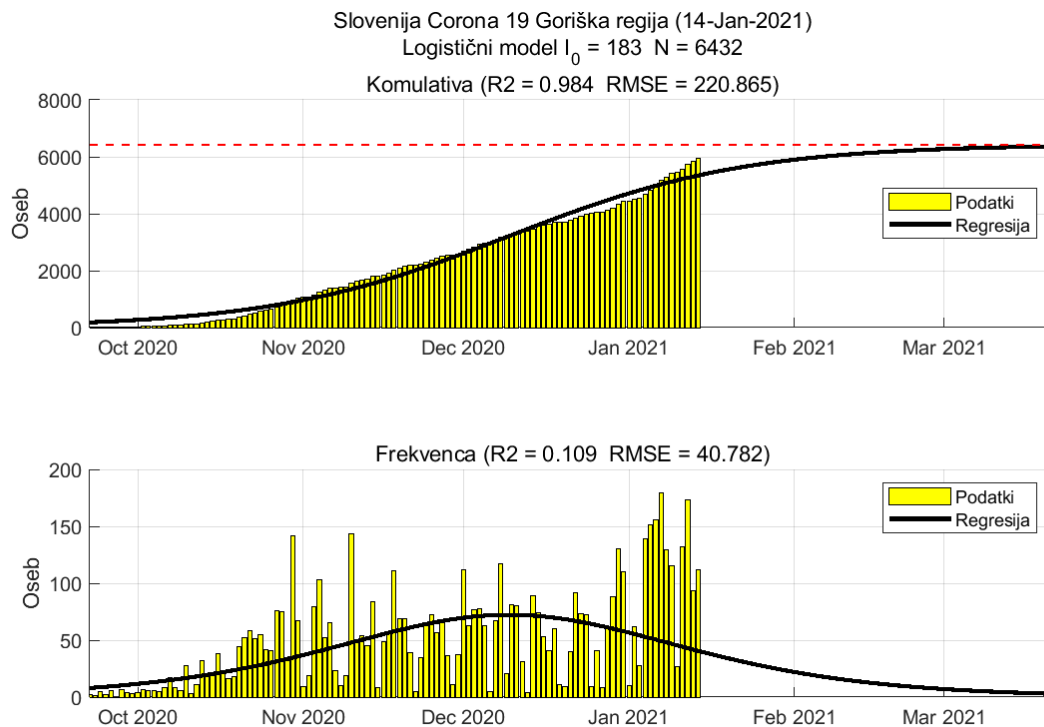

2.7. Jugovzhodna Slovenija

Slika 2.13.

Poglavje 2. Grafi

Slika 2.14.

Tabela 2.7. Ocene

	Ocena
Konec vala (99%)	24-Feb-2021
Pojavnost ob koncu vala	6
Končno število potrjenih okužb	12952

2.8. Osrednja Slovenija

Slika 2.15.

Poglavje 2. Grafi

Slika 2.16.

Tabela 2.8. Ocene

	Ocena
Konec vala (99%)	21-Feb-2021
Pojavnost ob koncu vala	16
Končno število potrjenih okužb	32108

2.9. Gorenjska

Slika 2.17.

Poglavje 2. Grafi

Slika 2.18.

Tabela 2.9. Ocene

	Ocena
Konec vala (99%)	24-Jan-2021
Pojavnost ob koncu vala	8
Končno število potrjenih okužb	14064

2.10. Primorsko-notranjska

Slika 2.19.

Poglavje 2. Grafi

Slika 2.20.

Tabela 2.10. Ocene

	Ocena
Konec vala (99%)	26-Feb-2021
Pojavnost ob koncu vala	1
Končno število potrjenih okužb	2997

2.11. Goriška

Slika 2.21.

Poglavje 2. Grafi

Slika 2.22.

Tabela 2.11. Ocene

	Ocena
Konec vala (99%)	22-Mar-2021
Pojavnost ob koncu vala	2
Končno število potrjenih okužb	6432