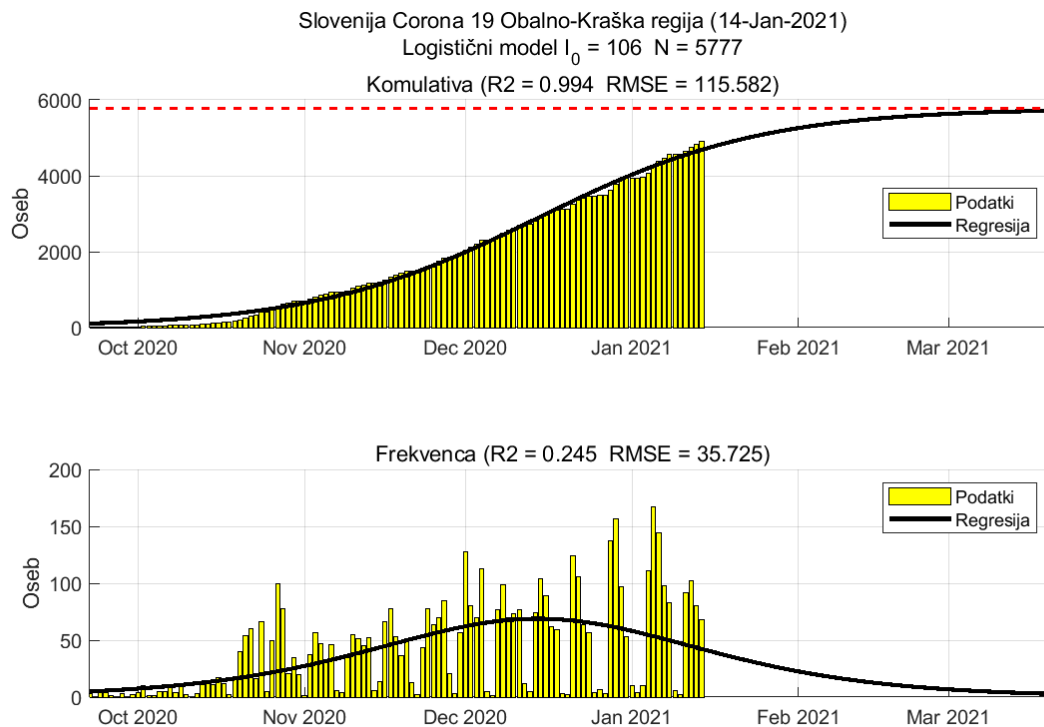

Slika 2.15.

Poglavje 2. Grafi

Slika 2.16.

Tabela 2.8. Ocene

	Ocena
Konec vala (99%)	21-Feb-2021
Pojavnost ob koncu vala	16
Končno število potrjenih okužb	32108

2.9. Gorenjska

Slika 2.17.

Poglavje 2. Grafi

Slika 2.18.

Tabela 2.9. Ocene

	Ocena
Konec vala (99%)	24-Jan-2021
Pojavnost ob koncu vala	8
Končno število potrjenih okužb	14064

2.10. Primorsko-notranjska

Slika 2.19.

Poglavje 2. Grafi

Slika 2.20.

Tabela 2.10. Ocene

	Ocena
Konec vala (99%)	26-Feb-2021
Pojavnost ob koncu vala	1
Končno število potrjenih okužb	2997

2.11. Goriška

Slika 2.21.

Poglavje 2. Grafi

Slika 2.22.

Tabela 2.11. Ocene

	Ocena
Konec vala (99%)	22-Mar-2021
Pojavnost ob koncu vala	2
Končno število potrjenih okužb	6432

2.12. Obalno-Kraška

Slika 2.23.

Poglavje 2. Grafi

Slika 2.24.

Tabela 2.12. Ocene

	Ocena
Konec vala (99%)	21-Mar-2021
Pojavnost ob koncu vala	2
Končno število potrjenih okužb	5777