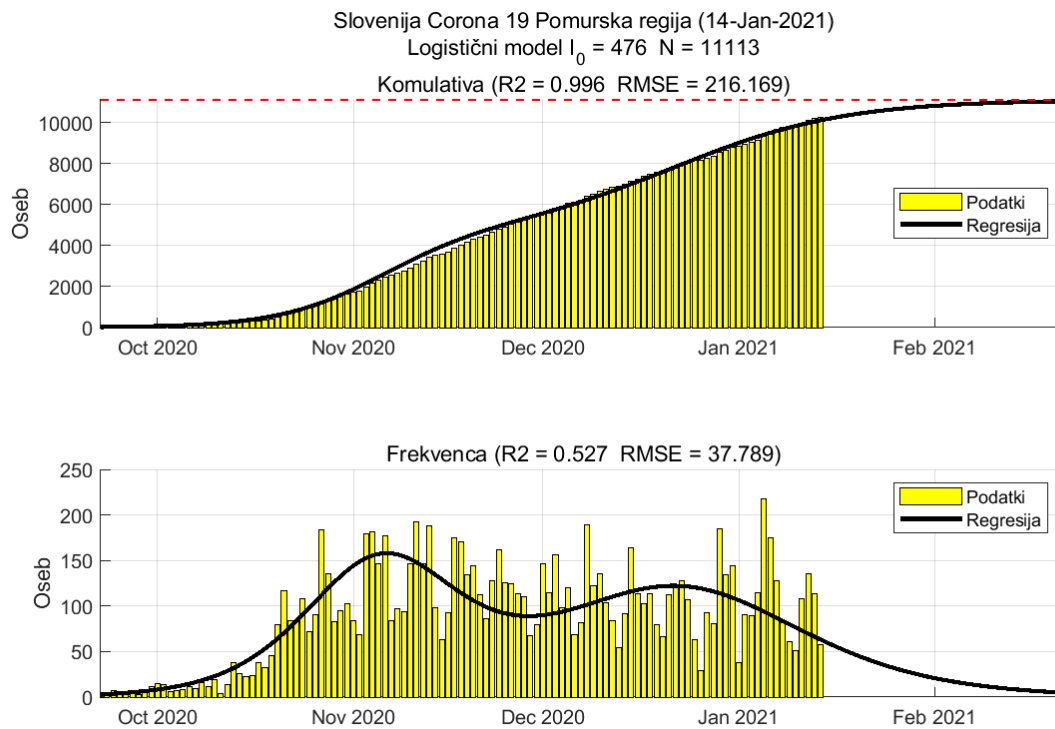

Poglavje 1. Stanje

Tabela 1.1. Ocene stanja

Regija	Skupaj	Aktivni	7 povp	Razšir.	Incidenca	Prirast %	R	Prirast %
Obalno-Kraška	5009	977	62	429	37	-6.5	0.78	-5.1
Osrednja Slovenija	34390	5103	335	620	42	-3.0	0.84	-0.9
Primorsko-notranjska	3041	455	32	573	42	-1.3	0.88	-1.3
Gorenjska	15791	1965	131	760	44	-3.6	0.87	-2.4
Zasavska	3896	625	36	682	45	-4.9	0.70	-1.6
Podravska	22515	3179	218	690	47	-7.7	0.88	-7.5
Koroška	6218	900	49	878	48	-13.9	0.63	-10.8
Pomurska	10593	1461	87	926	53	-10.3	0.75	-7.9
Savinjska	20290	3190	200	785	54	-2.8	0.77	-0.9
Jugovzhodna Slovenija	11959	1984	115	820	55	-5.4	0.71	-0.5
Goriška	6063	1506	112	512	66	-7.9	0.94	-10.8
Posavska	6439	1467	79	847	73	-6.0	0.66	-0.1

Razširjenost na 10000

Incidenca na 10000 oseb na 7 dni

R 7 dnevno povprečje

Poglavje 2. Grafi

2.1. Pomurska

Slika 2.1.

Poglavje 2. Grafi

Slika 2.2.

Tabela 2.1. Ocene

	Ocena
Konec vala (99%)	22-Feb-2021
Pojavnost ob koncu vala	4
Končno število potrjenih okužb	11113

2.2. Podravska

Slika 2.3.

Poglavje 2. Grafi

Slika 2.4.

Tabela 2.2. Ocene

	Ocena
Konec vala (99%)	22-Feb-2021
Pojavnost ob koncu vala	12
Končno število potrjenih okužb	22640

2.3. Koroška

Slika 2.5.

Poglavje 2. Grafi

Slika 2.6.

Tabela 2.3. Ocene

	Ocena
Konec vala (99%)	01-Mar-2021
Pojavnost ob koncu vala	3
Končno število potrjenih okužb	6288

2.4. Savinjska

Slika 2.7.