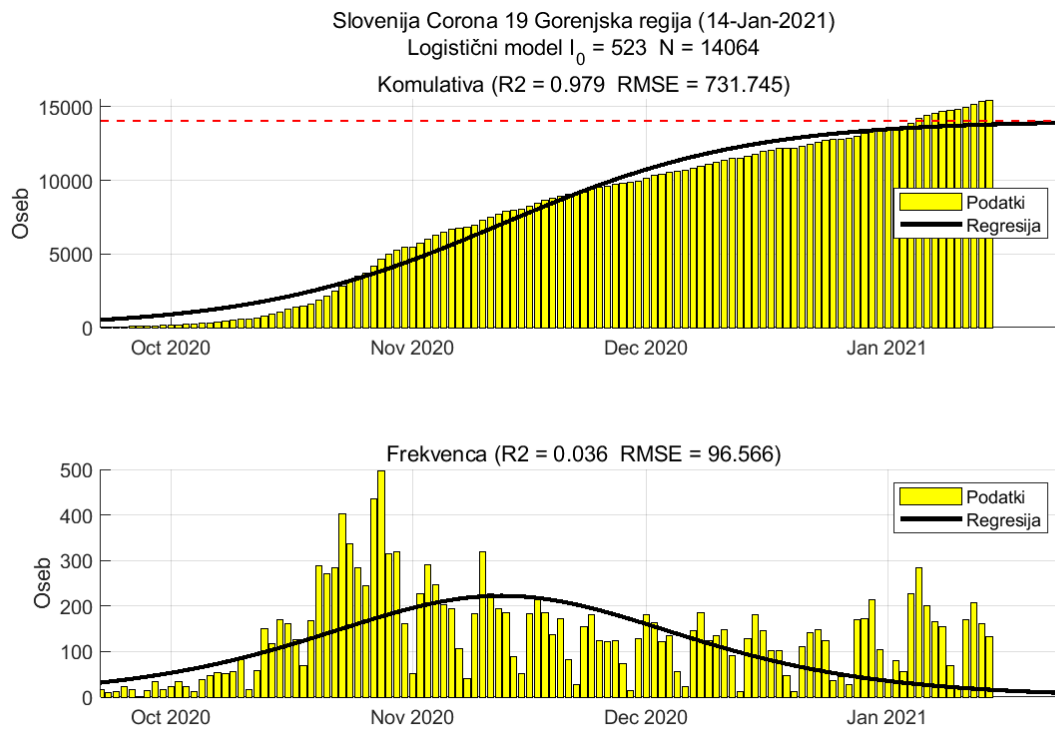

2.7. Jugovzhodna Slovenija

Slika 2.13.

Poglavje 2. Grafi

Slika 2.14.

Tabela 2.7. Ocene

	Ocena
Konec vala (99%)	24-Feb-2021
Pojavnost ob koncu vala	6
Končno število potrjenih okužb	12952

2.8. Osrednja Slovenija

Slika 2.15.

Poglavje 2. Grafi

Slika 2.16.

Tabela 2.8. Ocene

	Ocena
Konec vala (99%)	21-Feb-2021
Pojavnost ob koncu vala	16
Končno število potrjenih okužb	32108

2.9. Gorenjska

Slika 2.17.

Poglavje 2. Grafi

Slika 2.18.

Tabela 2.9. Ocene

	Ocena
Konec vala (99%)	24-Jan-2021
Pojavnost ob koncu vala	8
Končno število potrjenih okužb	14064

2.10. Primorsko-notranjska

Slika 2.19.

Poglavje 2. Grafi

Slika 2.20.

Tabela 2.10. Ocene

	Ocena
Konec vala (99%)	26-Feb-2021
Pojavnost ob koncu vala	1
Končno število potrjenih okužb	2997

2.11. Goriška

Slika 2.21.

Poglavje 2. Grafi

Slika 2.22.

Tabela 2.11. Ocene

	Ocena
Konec vala (99%)	22-Mar-2021
Pojavnost ob koncu vala	2
Končno število potrjenih okužb	6432