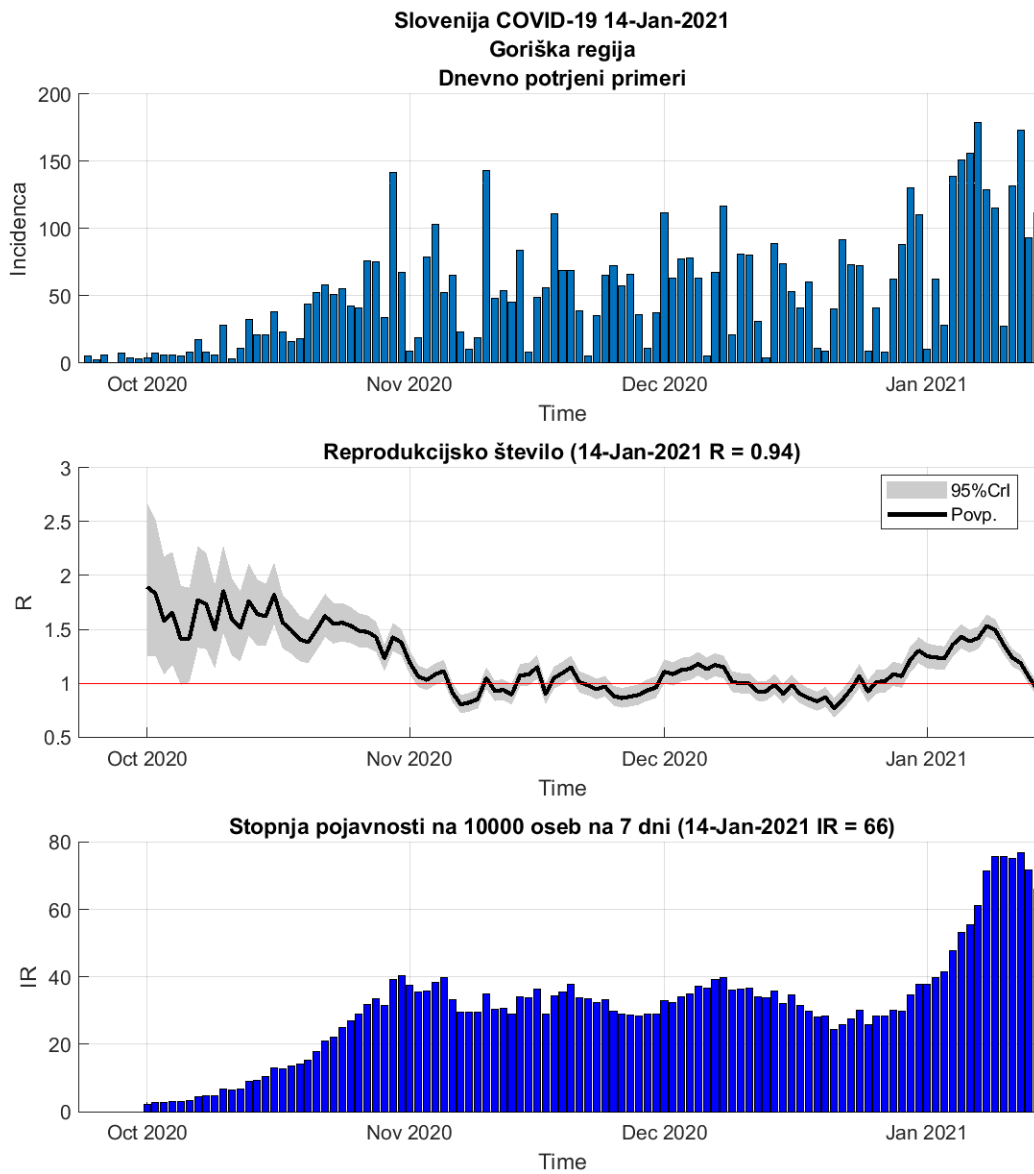

2.7. Jugovzhodna Slovenija

Slika 2.13.

Poglavje 2. Grafi

Slika 2.14.

Tabela 2.7. Ocene

	Ocena
Konec vala (99%)	24-Feb-2021
Pojavnost ob koncu vala	6
Končno število potrjenih okužb	12952

2.8. Osrednja Slovenija

Slika 2.15.

Poglavje 2. Grafi

Slika 2.16.

Tabela 2.8. Ocene

	Ocena
Konec vala (99%)	21-Feb-2021
Pojavnost ob koncu vala	16
Končno število potrjenih okužb	32108

2.9. Gorenjska

Slika 2.17.

Poglavje 2. Grafi

Slika 2.18.

Tabela 2.9. Ocene

	Ocena
Konec vala (99%)	24-Jan-2021
Pojavnost ob koncu vala	8
Končno število potrjenih okužb	14064

2.10. Primorsko-notranjska

Slika 2.19.

Poglavje 2. Grafi

Slika 2.20.

Tabela 2.10. Ocene

	Ocena
Konec vala (99%)	26-Feb-2021
Pojavnost ob koncu vala	1
Končno število potrjenih okužb	2997

2.11. Goriška

Slika 2.21.

Poglavje 2. Grafi

Slika 2.22.

Tabela 2.11. Ocene

	Ocena
Konec vala (99%)	22-Mar-2021
Pojavnost ob koncu vala	2
Končno število potrjenih okužb	6432