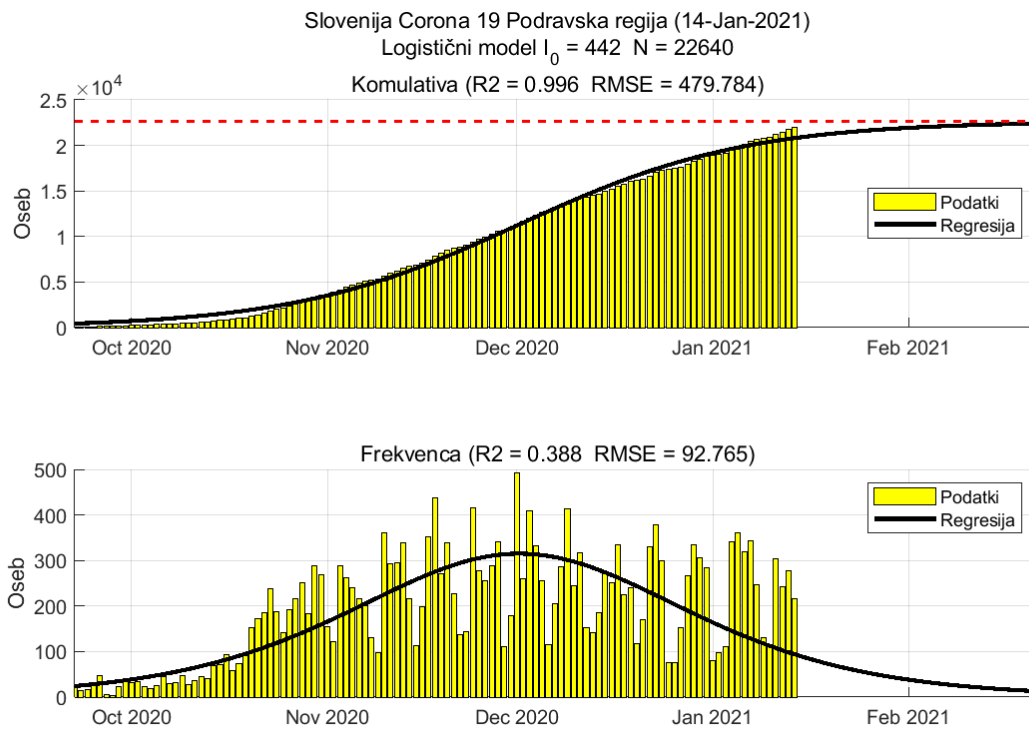

Tabela 2.1. Ocene

	Ocena
Konec vala (99%)	22-Feb-2021
Pojavnost ob koncu vala	4
Končno število potrjenih okužb	11113

2.2. Podravska

Slika 2.3.

Poglavje 2. Grafi

Slika 2.4.

Tabela 2.2. Ocene

	Ocena
Konec vala (99%)	22-Feb-2021
Pojavnost ob koncu vala	12
Končno število potrjenih okužb	22640

2.3. Koroška

Slika 2.5.

Poglavje 2. Grafi

Slika 2.6.

Tabela 2.3. Ocene

	Ocena
Konec vala (99%)	01-Mar-2021
Pojavnost ob koncu vala	3
Končno število potrjenih okužb	6288

2.4. Savinjska

Slika 2.7.

Poglavje 2. Grafi

Slika 2.8.

Tabela 2.4. Ocene

	Ocena
Konec vala (99%)	04-Mar-2021
Pojavnost ob koncu vala	10
Končno število potrjenih okužb	20604

2.5. Zasavska

Slika 2.9.

Poglavje 2. Grafi

Slika 2.10.