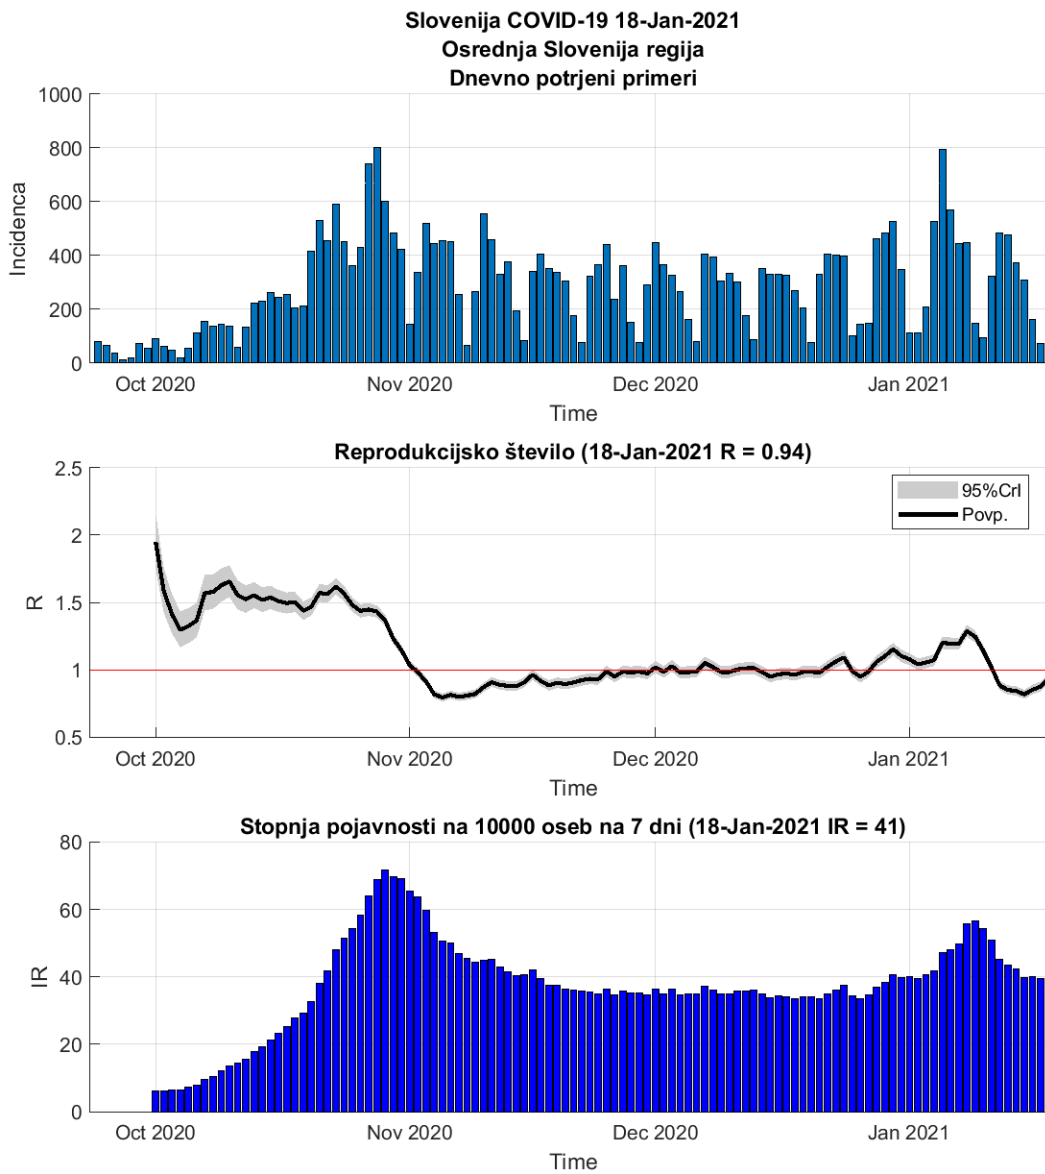

2.8. Osrednja Slovenija