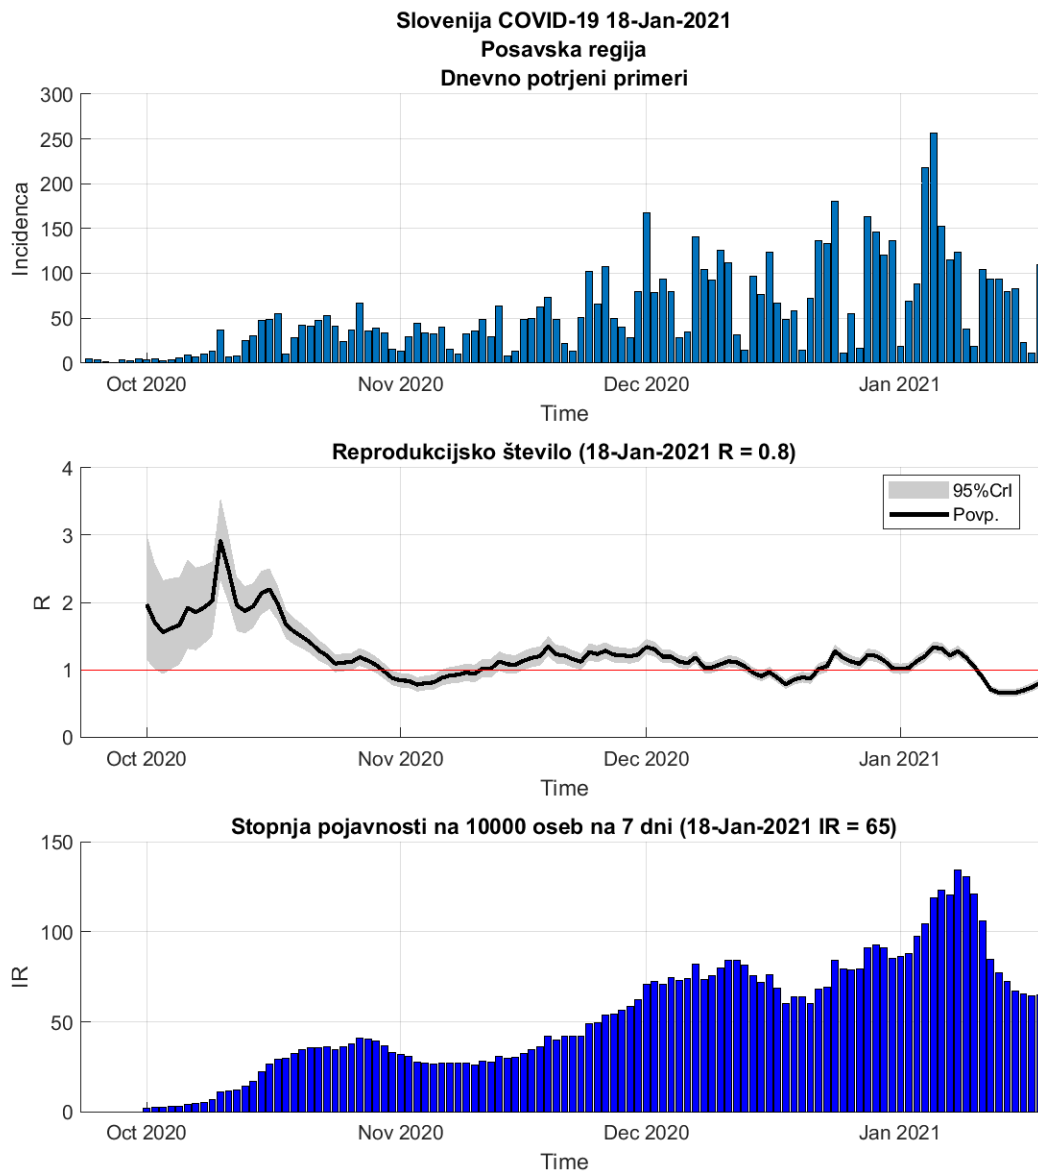

## Poglavje 2. Grafi

Slika 2.8.

**Tabela 2.4. Ocene**

	Ocena
Konec vala (99%)	09-Mar-2021
Pojavnost ob koncu vala	10
Končno število potrjenih okužb	21393

2.5. Zasavska

Slika 2.9.

## Poglavje 2. Grafi

Slika 2.10.

**Tabela 2.5. Ocene**

	<b>Ocena</b>
Konec vala (99%)	23-Mar-2021
Pojavnost ob koncu vala	1
Končno število potrjenih okužb	4336

2.6. Posavska

Slika 2.11.

## Poglavje 2. Grafi

Slika 2.12.

**Tabela 2.6. Ocene**

	Ocena
Konec vala (99%)	07-Mar-2021
Pojavnost ob koncu vala	4
Končno število potrjenih okužb	7779