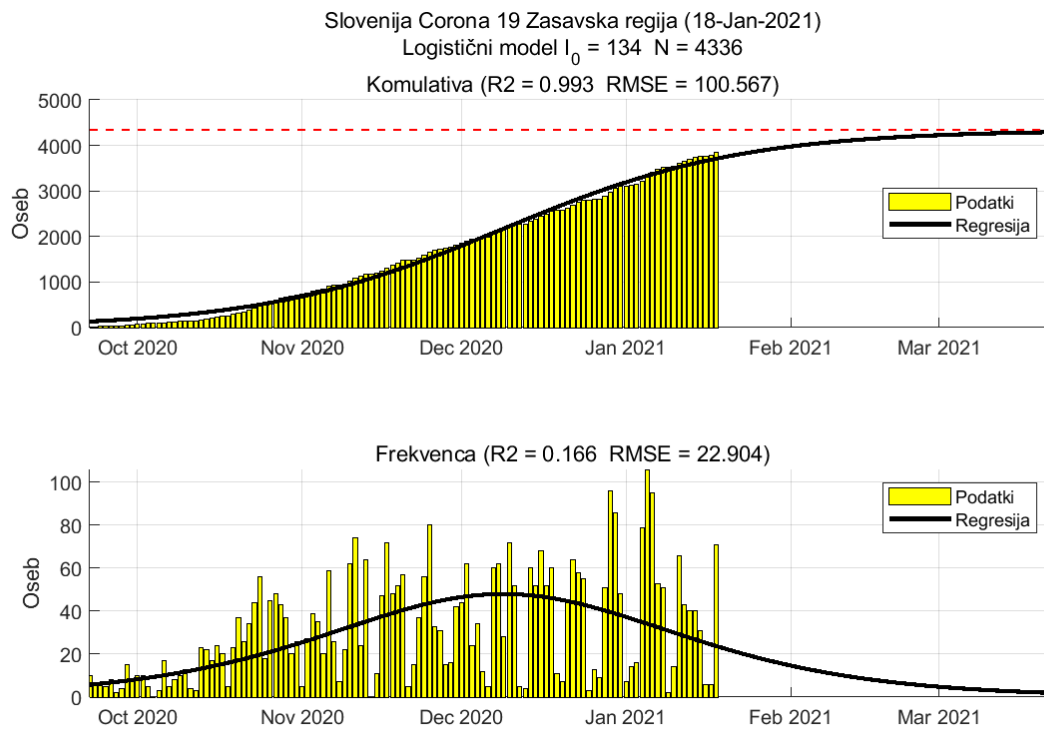

### 2.3. Koroška

Slika 2.5.

## Poglavje 2. Grafi

Slika 2.6.

**Tabela 2.3. Ocene**

	Ocena
Konec vala (99%)	06-Mar-2021
Pojavnost ob koncu vala	3
Končno število potrjenih okužb	6507

2.4. Savinjska

Slika 2.7.

## Poglavje 2. Grafi

Slika 2.8.

**Tabela 2.4. Ocene**

	Ocena
Konec vala (99%)	09-Mar-2021
Pojavnost ob koncu vala	10
Končno število potrjenih okužb	21393

2.5. Zasavska

Slika 2.9.

## Poglavje 2. Grafi

Slika 2.10.

**Tabela 2.5. Ocene**

	<b>Ocena</b>
Konec vala (99%)	23-Mar-2021
Pojavnost ob koncu vala	1
Končno število potrjenih okužb	4336

2.6. Posavska

Slika 2.11.