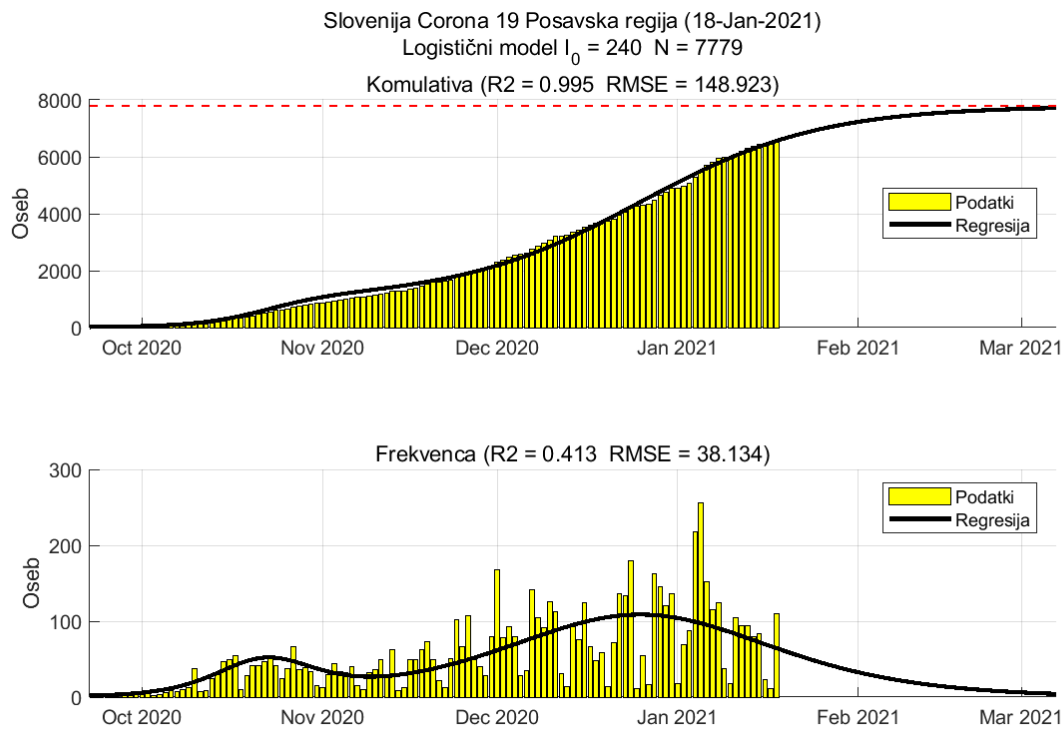

## Poglavje 2. Grafi

Slika 2.6.

**Tabela 2.3. Ocene**

	Ocena
Konec vala (99%)	06-Mar-2021
Pojavnost ob koncu vala	3
Končno število potrjenih okužb	6507

2.4. Savinjska

Slika 2.7.

## Poglavje 2. Grafi

Slika 2.8.

**Tabela 2.4. Ocene**

	Ocena
Konec vala (99%)	09-Mar-2021
Pojavnost ob koncu vala	10
Končno število potrjenih okužb	21393

2.5. Zasavska

Slika 2.9.

## Poglavje 2. Grafi

Slika 2.10.

**Tabela 2.5. Ocene**

	<b>Ocena</b>
Konec vala (99%)	23-Mar-2021
Pojavnost ob koncu vala	1
Končno število potrjenih okužb	4336

2.6. Posavska

Slika 2.11.

## Poglavje 2. Grafi

Slika 2.12.

**Tabela 2.6. Ocene**

	Ocena
Konec vala (99%)	07-Mar-2021
Pojavnost ob koncu vala	4
Končno število potrjenih okužb	7779