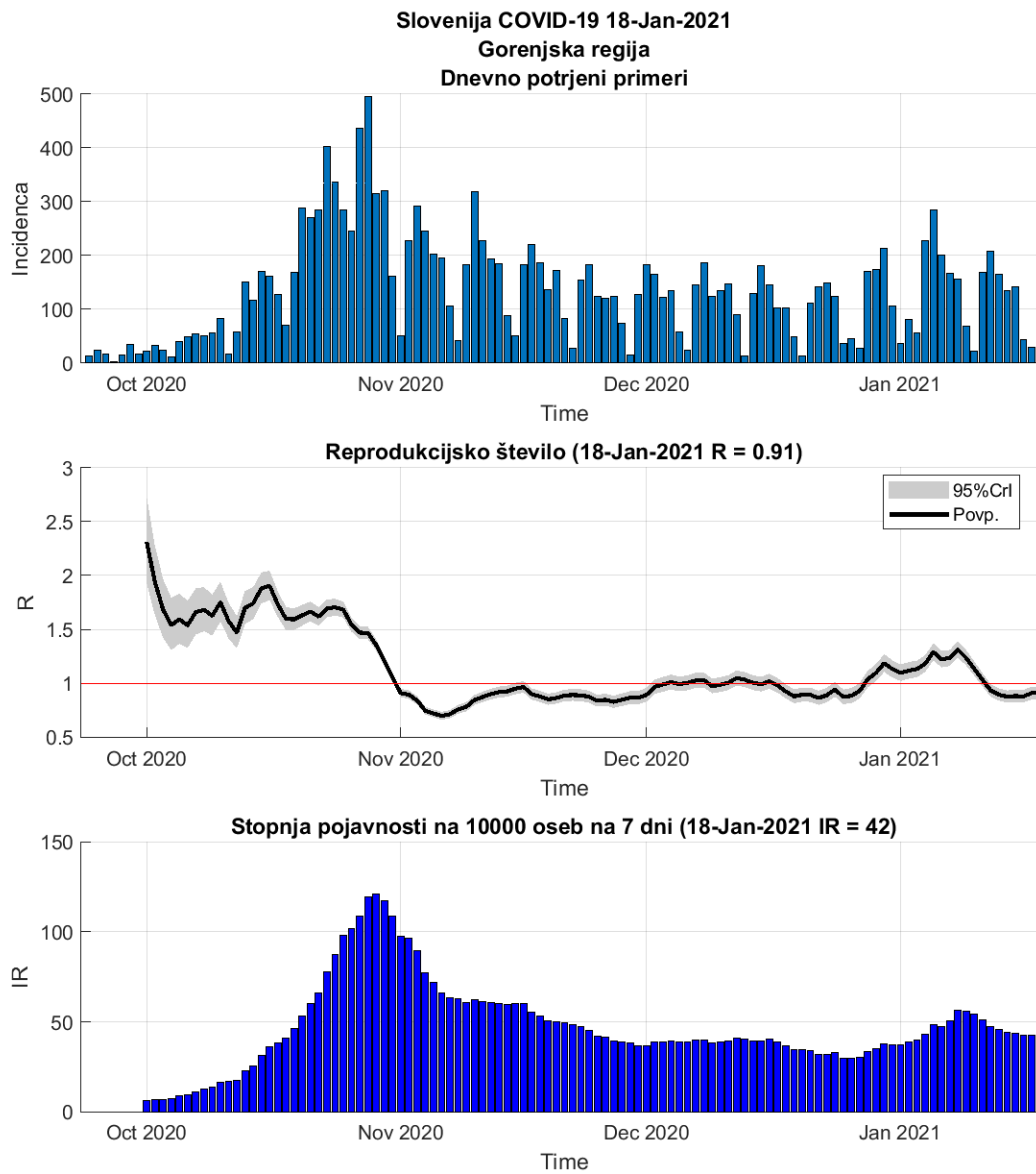

2.9. Gorenjska