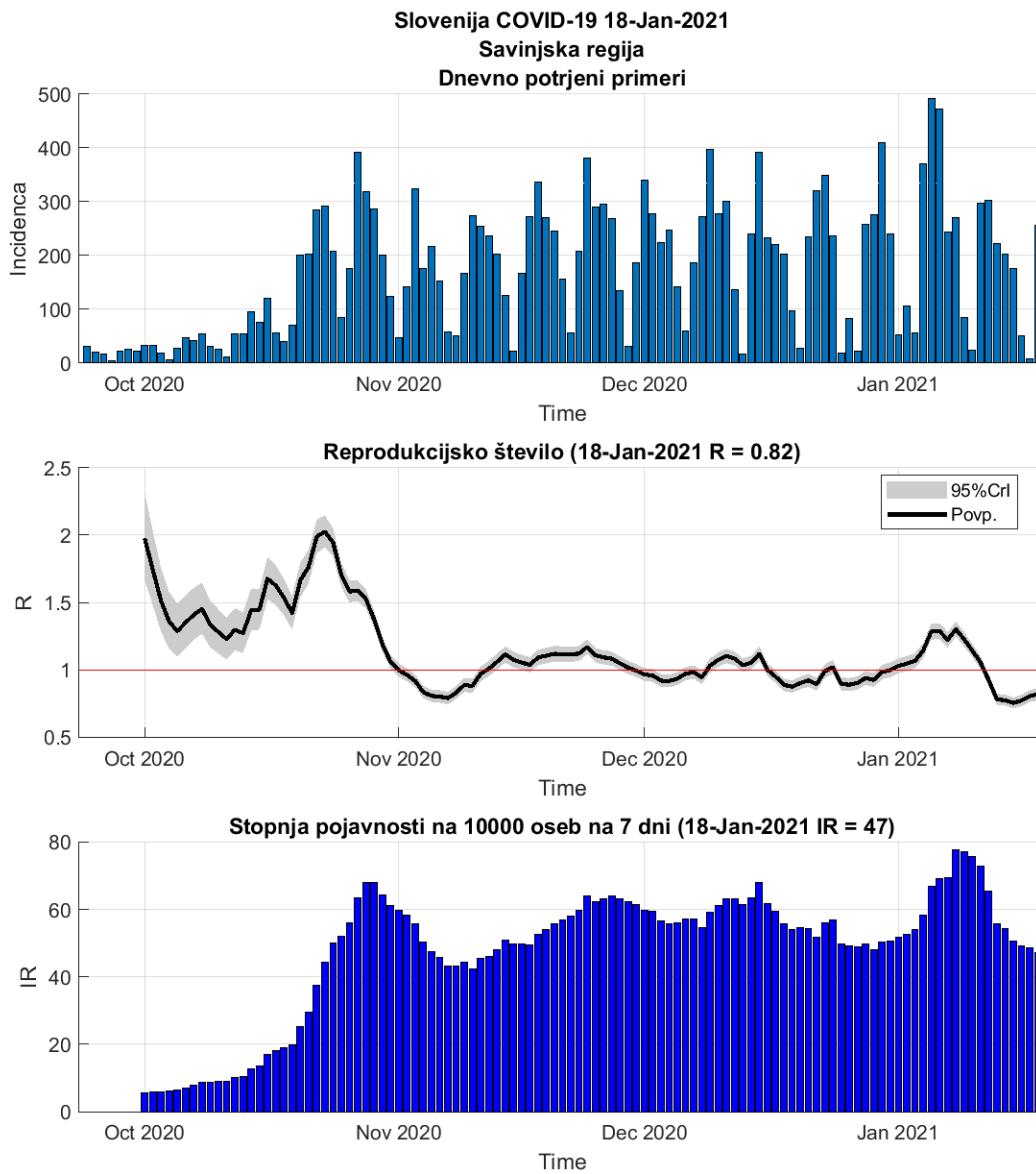

### 2.3. Koroška

Slika 2.5.

## Poglavje 2. Grafi

Slika 2.6.

**Tabela 2.3. Ocene**

	Ocena
Konec vala (99%)	06-Mar-2021
Pojavnost ob koncu vala	3
Končno število potrjenih okužb	6507

2.4. Savinjska

Slika 2.7.

## Poglavje 2. Grafi

Slika 2.8.

**Tabela 2.4. Ocene**

	Ocena
Konec vala (99%)	09-Mar-2021
Pojavnost ob koncu vala	10
Končno število potrjenih okužb	21393

2.5. Zasavska

Slika 2.9.