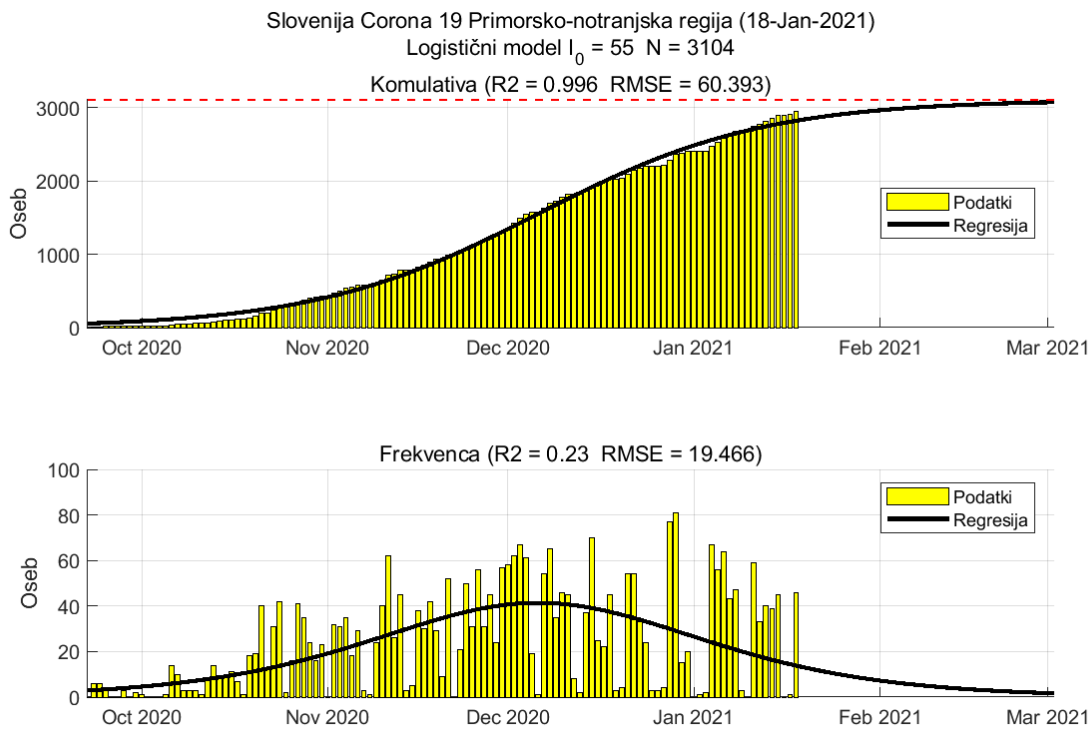

Slika 2.19.

Poglavje 2. Grafi

Slika 2.20.

Tabela 2.10. Ocene

	Ocena
Konec vala (99%)	02-Mar-2021
Pojavnost ob koncu vala	1
Končno število potrjenih okužb	3104