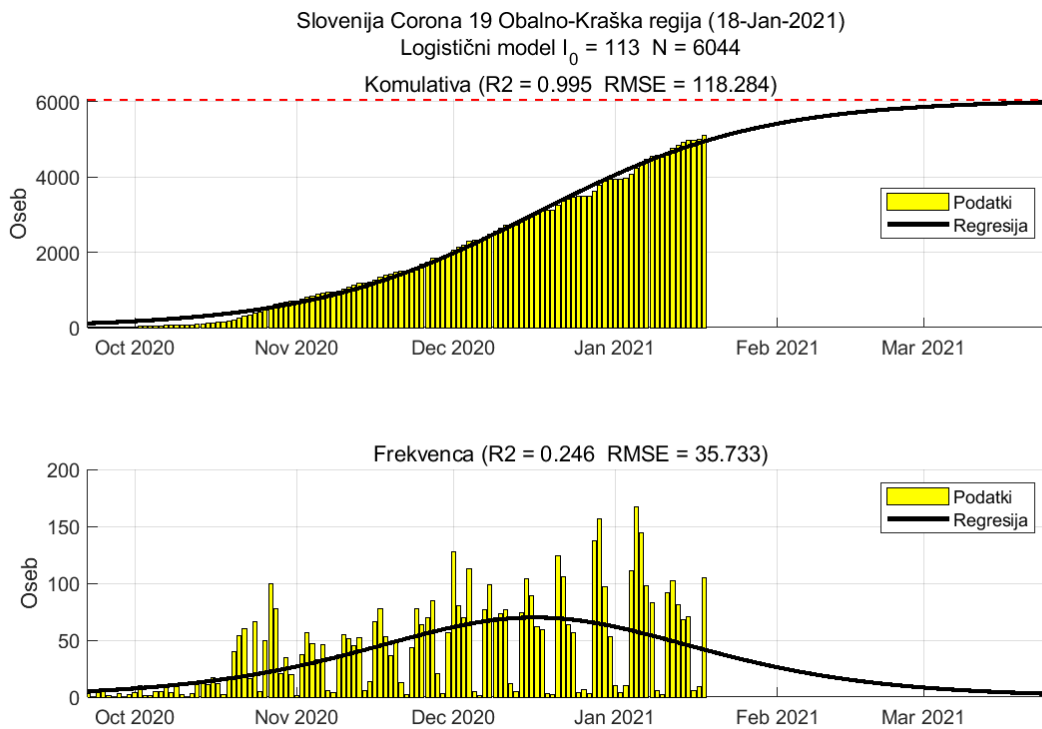

Slika 2.23.

Poglavje 2. Grafi

Slika 2.24.

Tabela 2.12. Ocene

	Ocena
Konec vala (99%)	26-Mar-2021
Pojavnost ob koncu vala	2
Končno število potrjenih okužb	6044