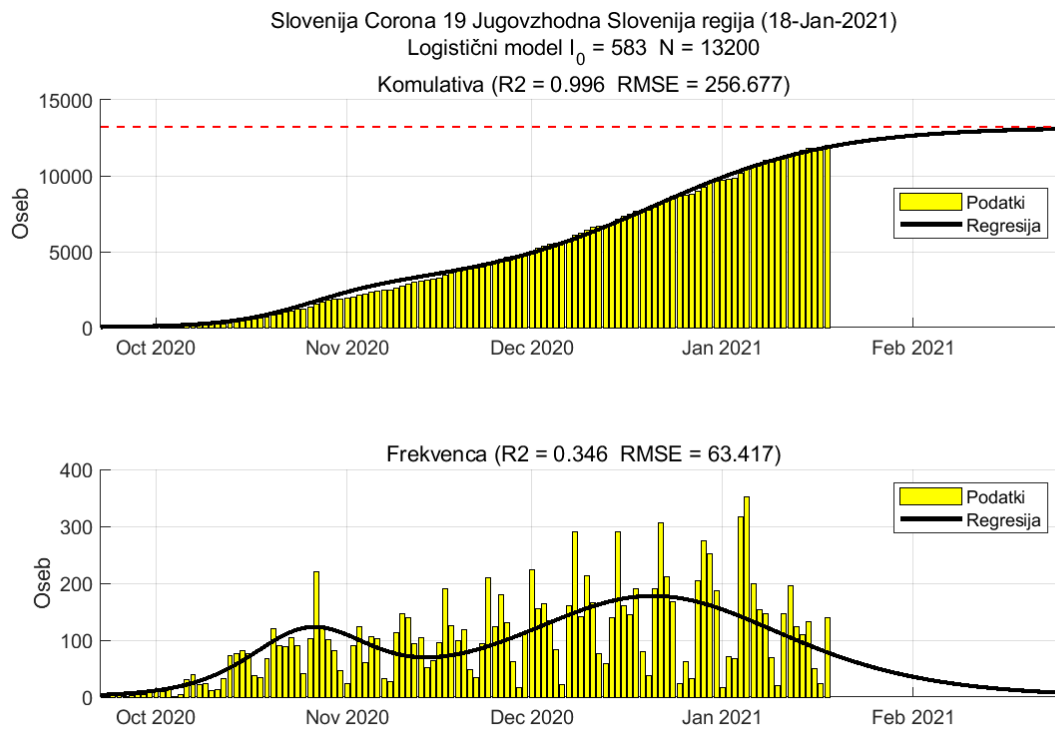

## Poglavje 2. Grafi

Slika 2.8.

**Tabela 2.4. Ocene**

	Ocena
Konec vala (99%)	09-Mar-2021
Pojavnost ob koncu vala	10
Končno število potrjenih okužb	21393

2.5. Zasavska

Slika 2.9.

## Poglavje 2. Grafi

Slika 2.10.

**Tabela 2.5. Ocene**

	<b>Ocena</b>
Konec vala (99%)	23-Mar-2021
Pojavnost ob koncu vala	1
Končno število potrjenih okužb	4336

2.6. Posavska

Slika 2.11.

## Poglavje 2. Grafi

Slika 2.12.

**Tabela 2.6. Ocene**

	Ocena
Konec vala (99%)	07-Mar-2021
Pojavnost ob koncu vala	4
Končno število potrjenih okužb	7779

## Poglavje 2. Grafi

Slika 2.14.

**Tabela 2.7. Ocene**

	Ocena
Konec vala (99%)	26-Feb-2021
Pojavnost ob koncu vala	7
Končno število potrjenih okužb	13200