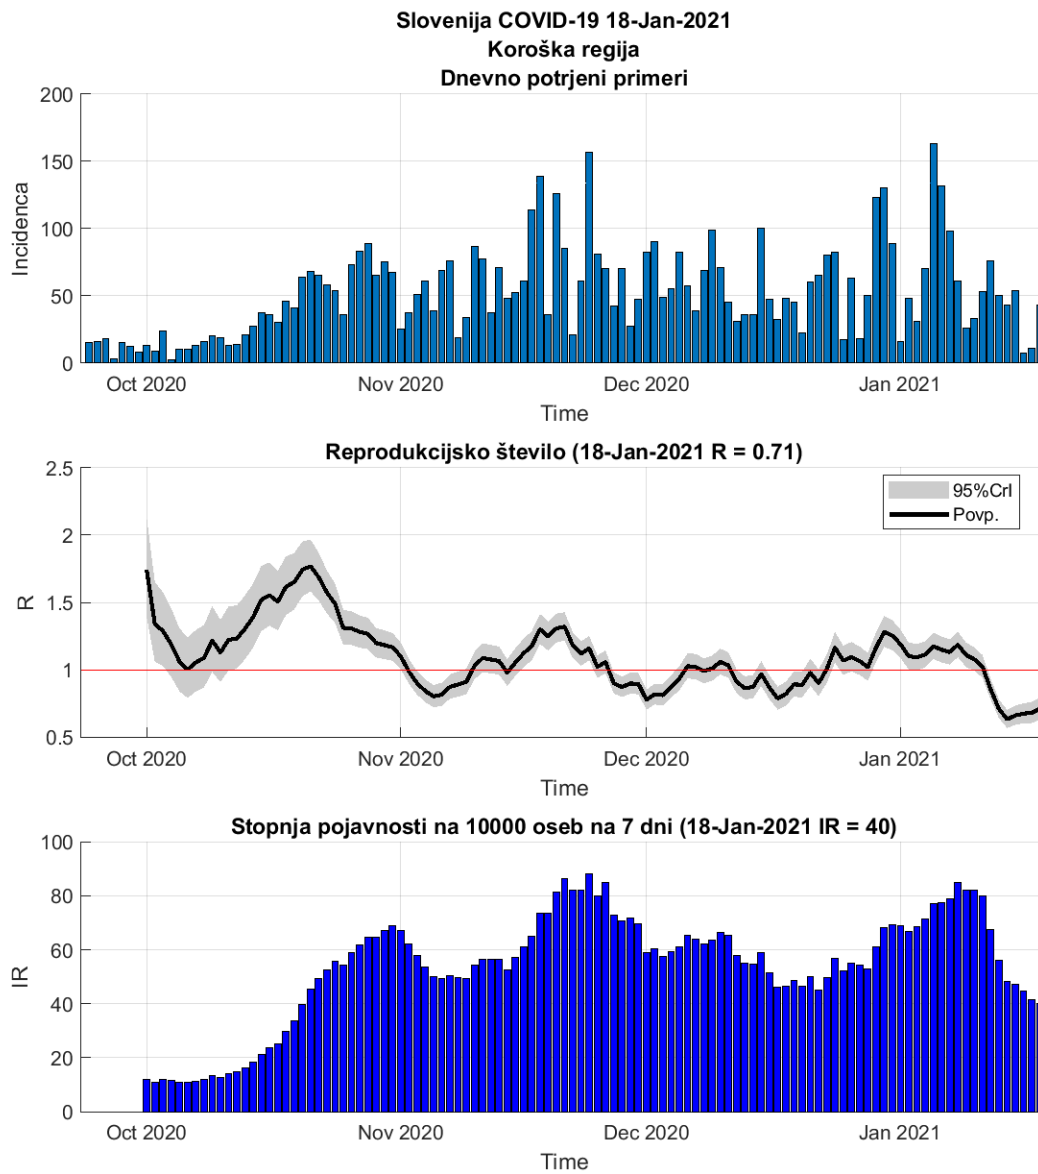

## Poglavje 2. Grafi

Slika 2.2.

**Tabela 2.1. Ocene**

	Ocena
Konec vala (99%)	25-Feb-2021
Pojavnost ob koncu vala	4
Končno število potrjenih okužb	11335

2.2. Podravska

Slika 2.3.

## Poglavje 2. Grafi

Slika 2.4.

**Tabela 2.2. Ocene**

	Ocena
Konec vala (99%)	26-Feb-2021
Pojavnost ob koncu vala	12
Končno število potrjenih okužb	23381

### 2.3. Koroška

Slika 2.5.

## Poglavje 2. Grafi

Slika 2.6.

**Tabela 2.3. Ocene**

	Ocena
Konec vala (99%)	06-Mar-2021
Pojavnost ob koncu vala	3
Končno število potrjenih okužb	6507

2.4. Savinjska

Slika 2.7.