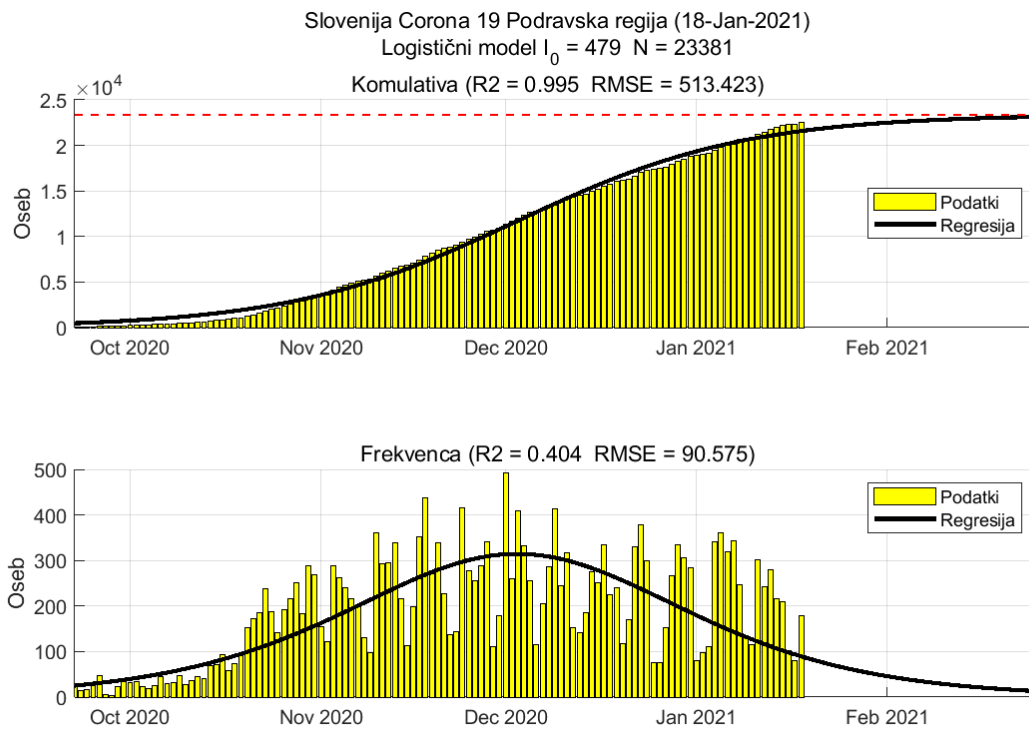

### 2.1. Pomurska

Slika 2.1.

## Poglavje 2. Grafi

Slika 2.2.

**Tabela 2.1. Ocene**

	Ocena
Konec vala (99%)	25-Feb-2021
Pojavnost ob koncu vala	4
Končno število potrjenih okužb	11335

2.2. Podravska

Slika 2.3.

## Poglavje 2. Grafi

Slika 2.4.

**Tabela 2.2. Ocene**

	Ocena
Konec vala (99%)	26-Feb-2021
Pojavnost ob koncu vala	12
Končno število potrjenih okužb	23381

### 2.3. Koroška

Slika 2.5.