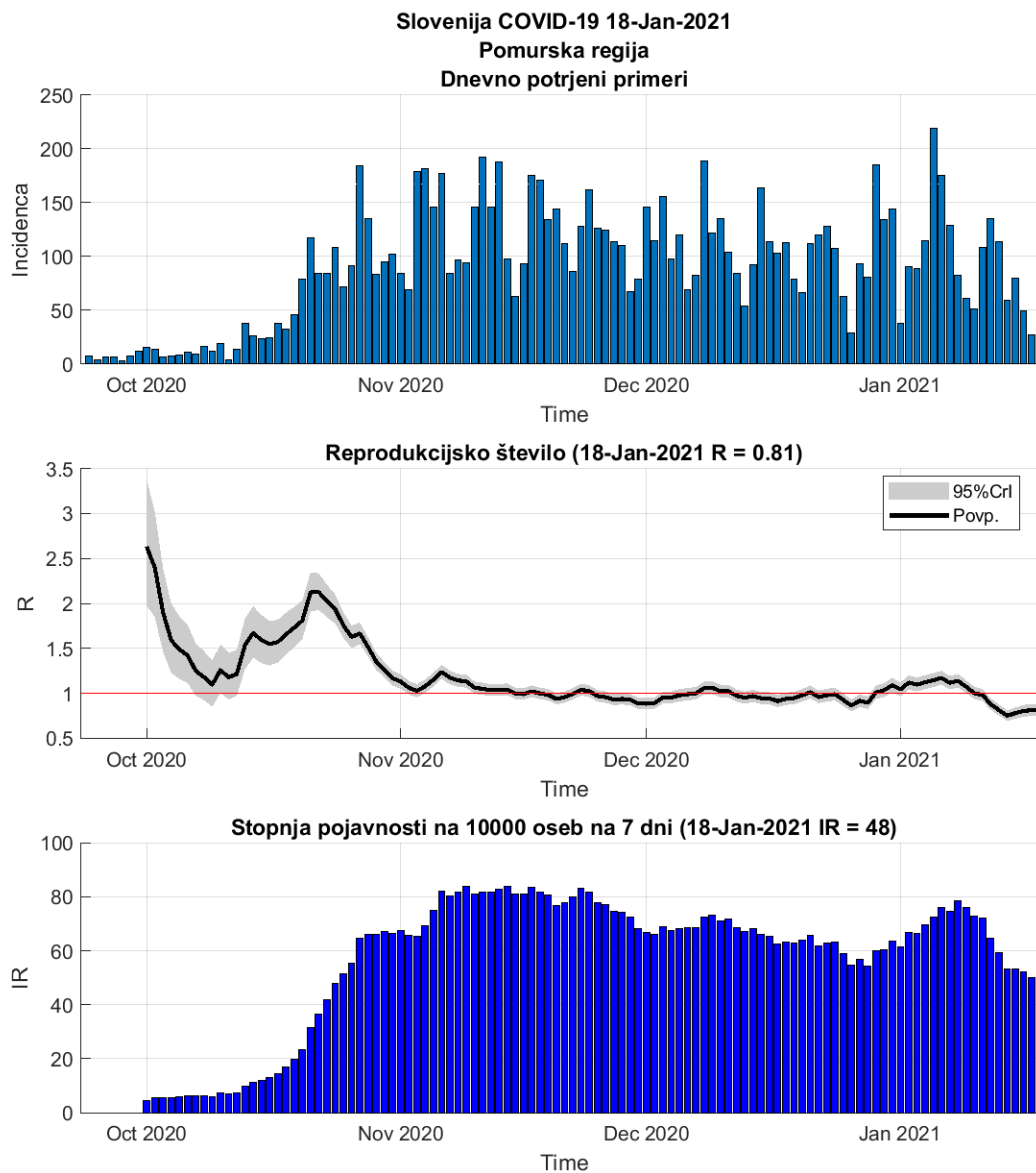

Poglavje 2. Grafi

2.1. Pomurska

Slika 2.1.