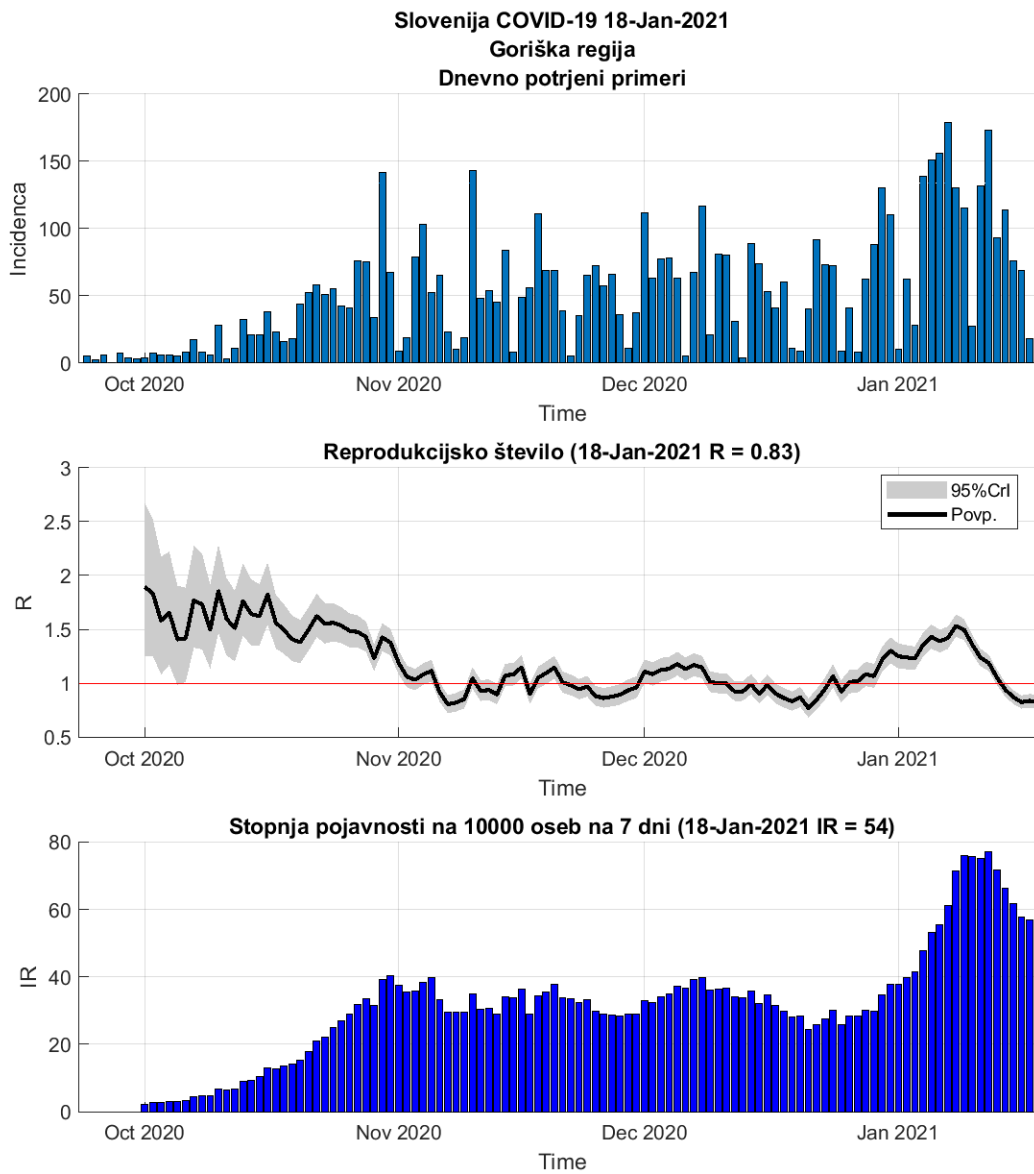

2.11. Goriška