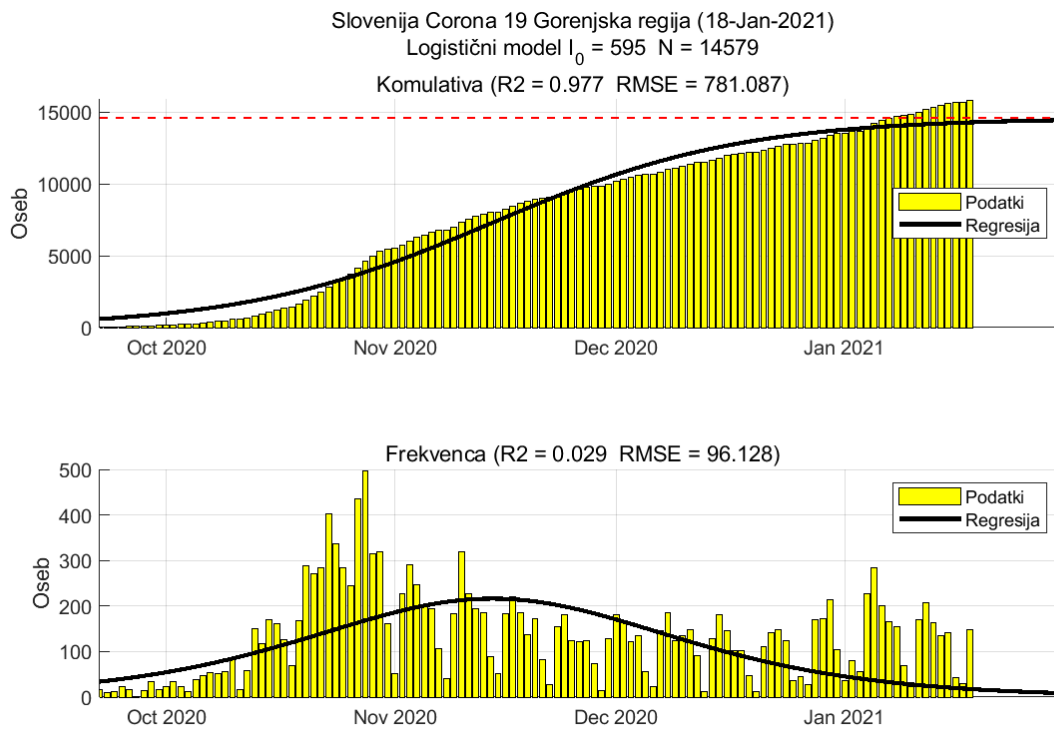

## Poglavje 2. Grafi

Slika 2.14.

**Tabela 2.7. Ocene**

	Ocena
Konec vala (99%)	26-Feb-2021
Pojavnost ob koncu vala	7
Končno število potrjenih okužb	13200

## Poglavje 2. Grafi

Slika 2.16.

**Tabela 2.8. Ocene**

	<b>Ocena</b>
Konec vala (99%)	01-Mar-2021
Pojavnost ob koncu vala	16
Končno število potrjenih okužb	33800

## 2.9. Gorenjska

Slika 2.17.

## Poglavje 2. Grafi

Slika 2.18.

**Tabela 2.9. Ocene**

	<b>Ocena</b>
Konec vala (99%)	31-Jan-2021
Pojavnost ob koncu vala	8
Končno število potrjenih okužb	14579