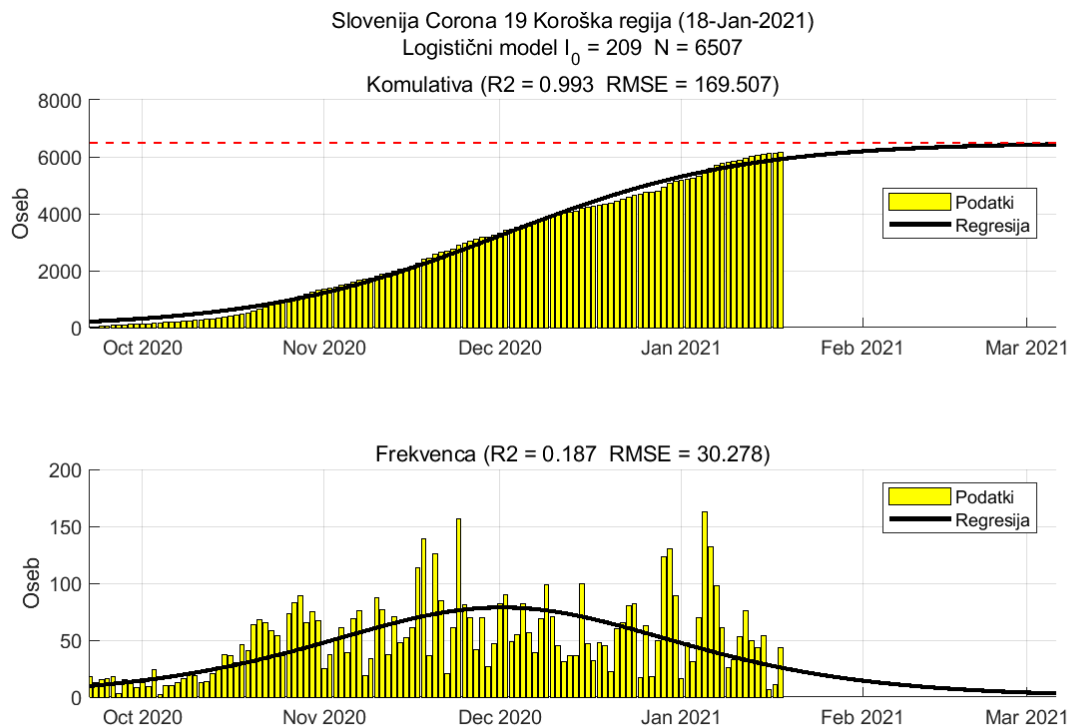

Slika 2.5.

Poglavje 2. Grafi

Slika 2.6.

Tabela 2.3. Ocene

	Ocena
Konec vala (99%)	06-Mar-2021
Pojavnost ob koncu vala	3
Končno število potrjenih okužb	6507