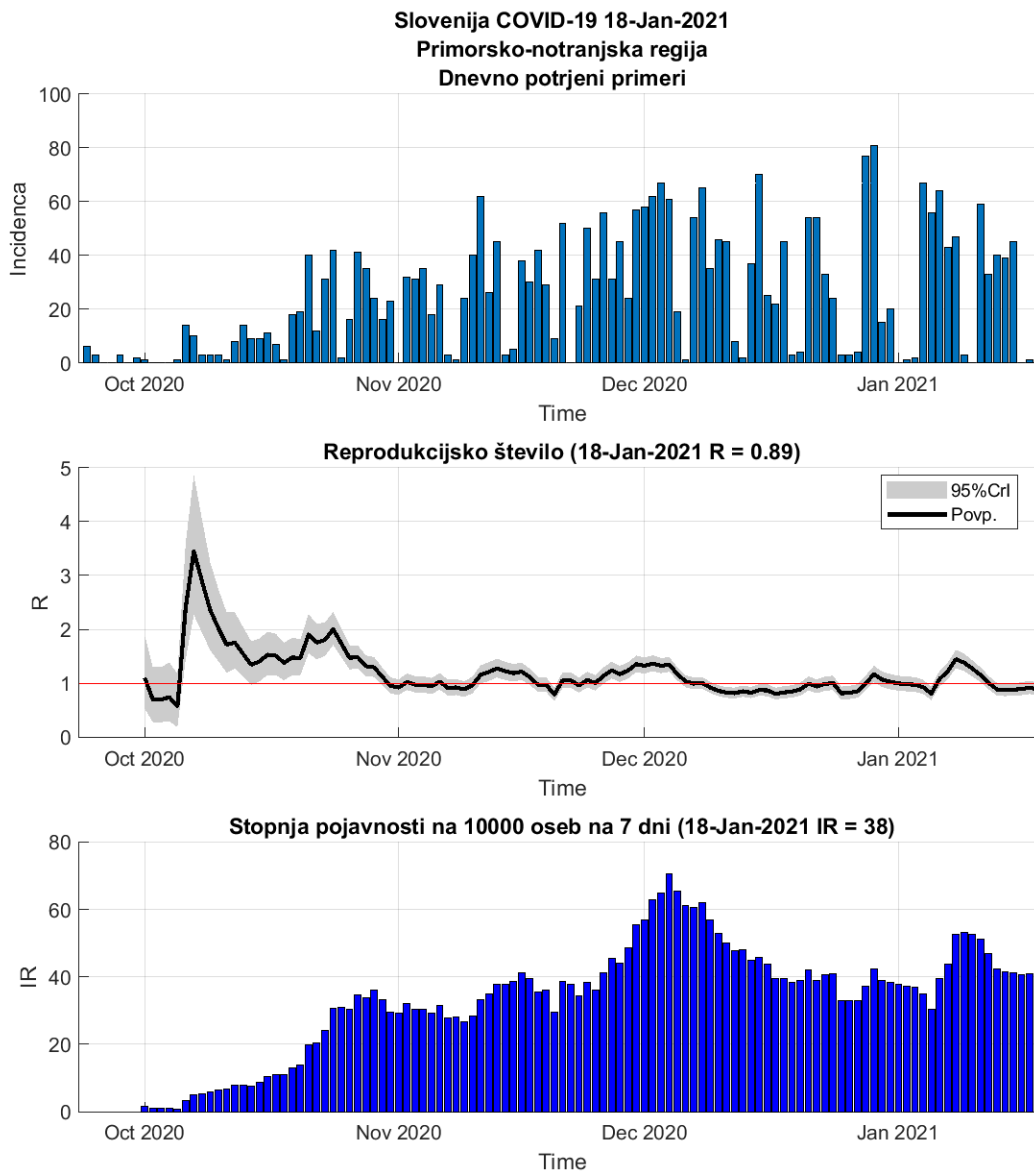

## 2.9. Gorenjska

Slika 2.17.

## Poglavje 2. Grafi

Slika 2.18.

**Tabela 2.9. Ocene**

	<b>Ocena</b>
Konec vala (99%)	31-Jan-2021
Pojavnost ob koncu vala	8
Končno število potrjenih okužb	14579

## 2.10. Primorsko-notranjska

Slika 2.19.