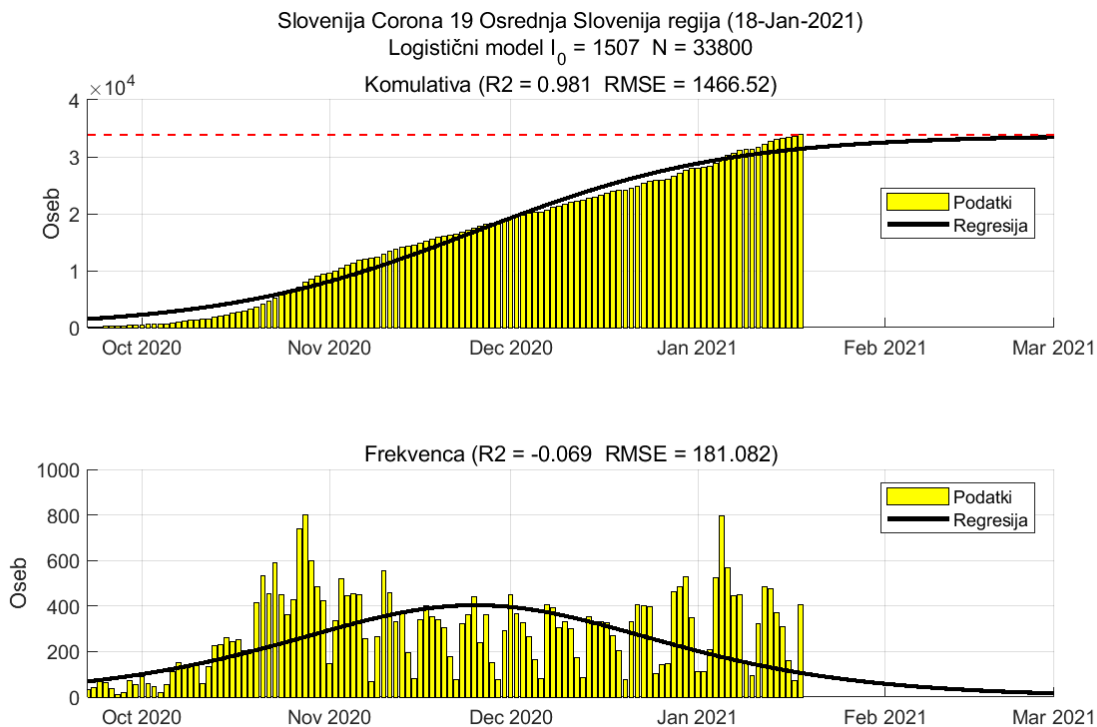

## Poglavje 2. Grafi

Slika 2.12.

**Tabela 2.6. Ocene**

	Ocena
Konec vala (99%)	07-Mar-2021
Pojavnost ob koncu vala	4
Končno število potrjenih okužb	7779

## 2.7. Jugovzhodna Slovenija

Slika 2.13.

## Poglavje 2. Grafi

Slika 2.14.

**Tabela 2.7. Ocene**

	Ocena
Konec vala (99%)	26-Feb-2021
Pojavnost ob koncu vala	7
Končno število potrjenih okužb	13200

## Poglavje 2. Grafi

Slika 2.16.

**Tabela 2.8. Ocene**

	<b>Ocena</b>
Konec vala (99%)	01-Mar-2021
Pojavnost ob koncu vala	16
Končno število potrjenih okužb	33800