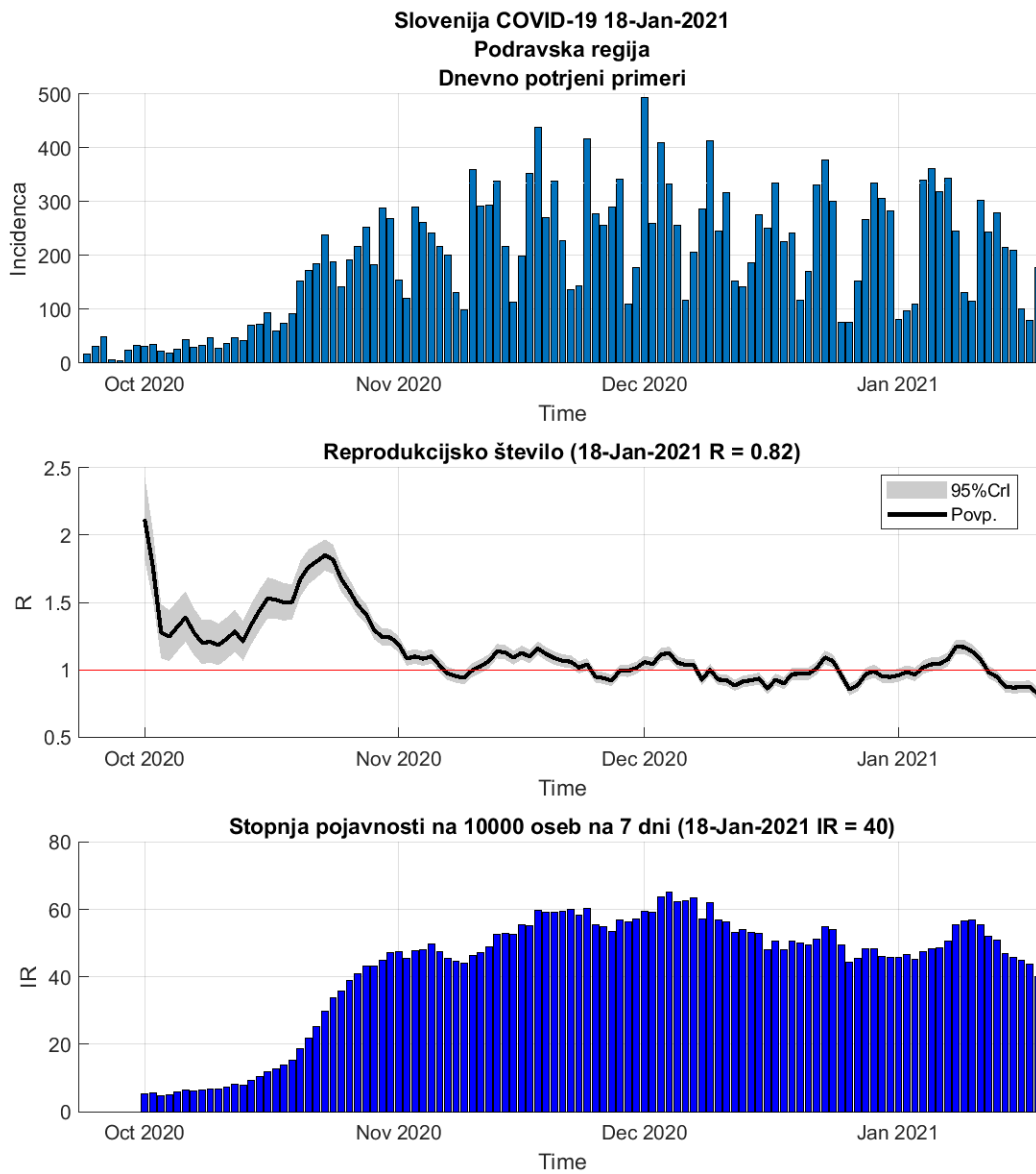

### 2.1. Pomurska

Slika 2.1.

## Poglavje 2. Grafi

Slika 2.2.

**Tabela 2.1. Ocene**

	Ocena
Konec vala (99%)	25-Feb-2021
Pojavnost ob koncu vala	4
Končno število potrjenih okužb	11335

2.2. Podravska

Slika 2.3.

## Poglavje 2. Grafi

Slika 2.4.

**Tabela 2.2. Ocene**

	Ocena
Konec vala (99%)	26-Feb-2021
Pojavnost ob koncu vala	12
Končno število potrjenih okužb	23381