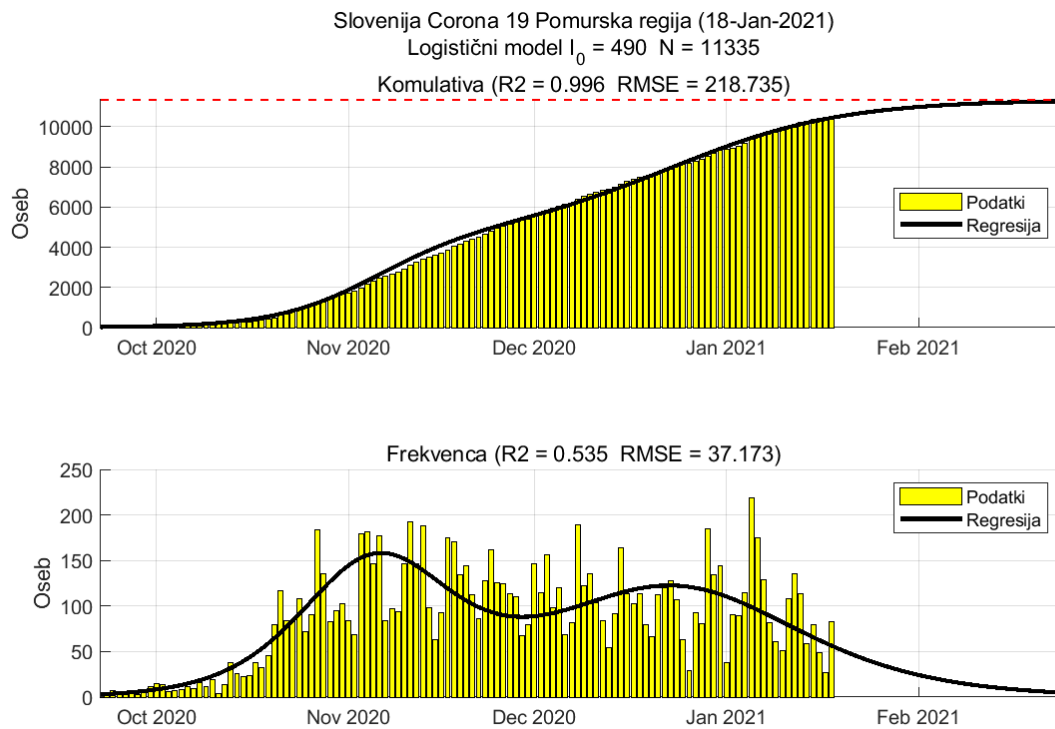

Poglavje 2. Grafi

Slika 2.2.

Tabela 2.1. Ocene

	Ocena
Konec vala (99%)	25-Feb-2021
Pojavnost ob koncu vala	4
Končno število potrjenih okužb	11335