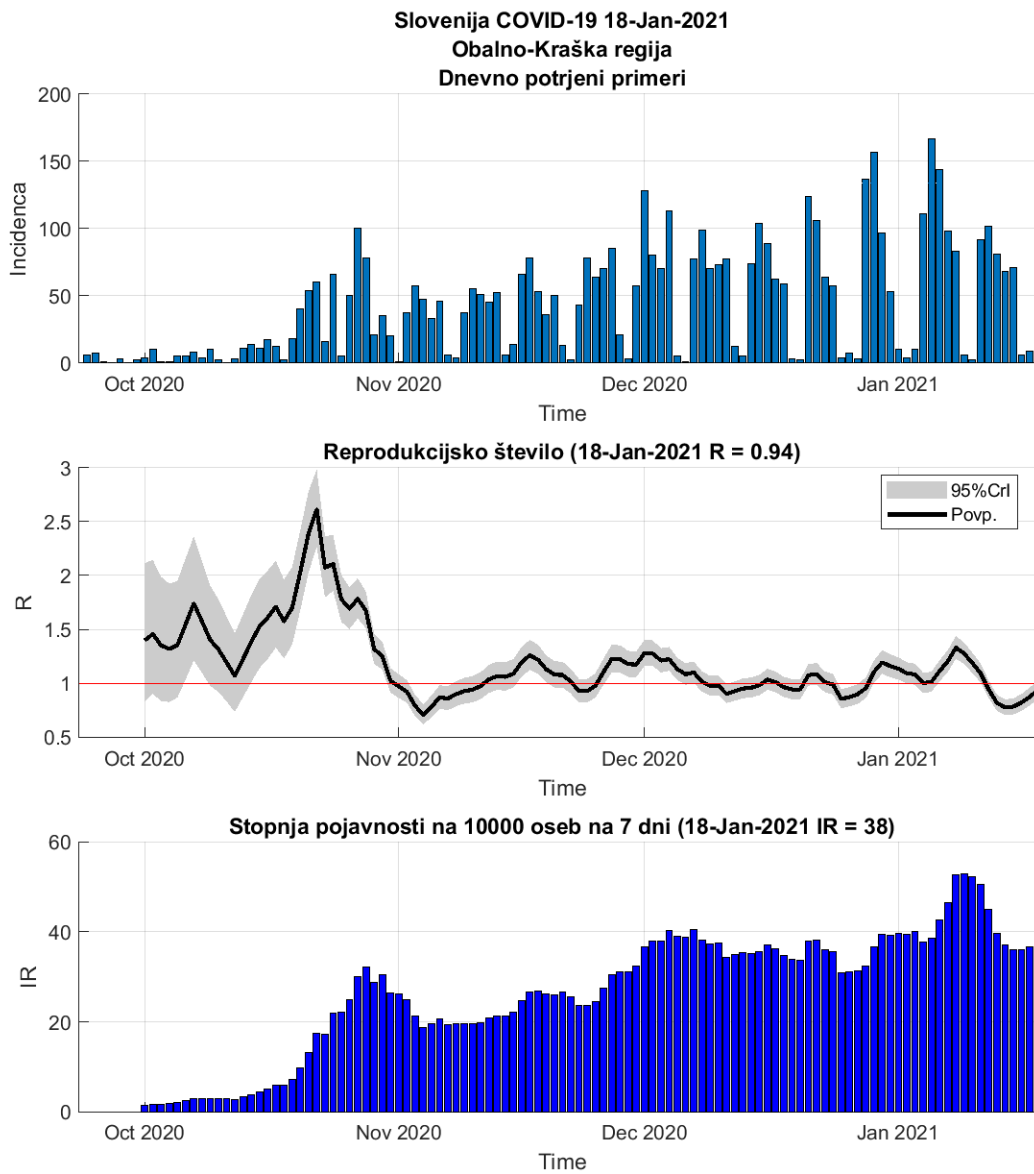

2.12. Obalno-Kraška