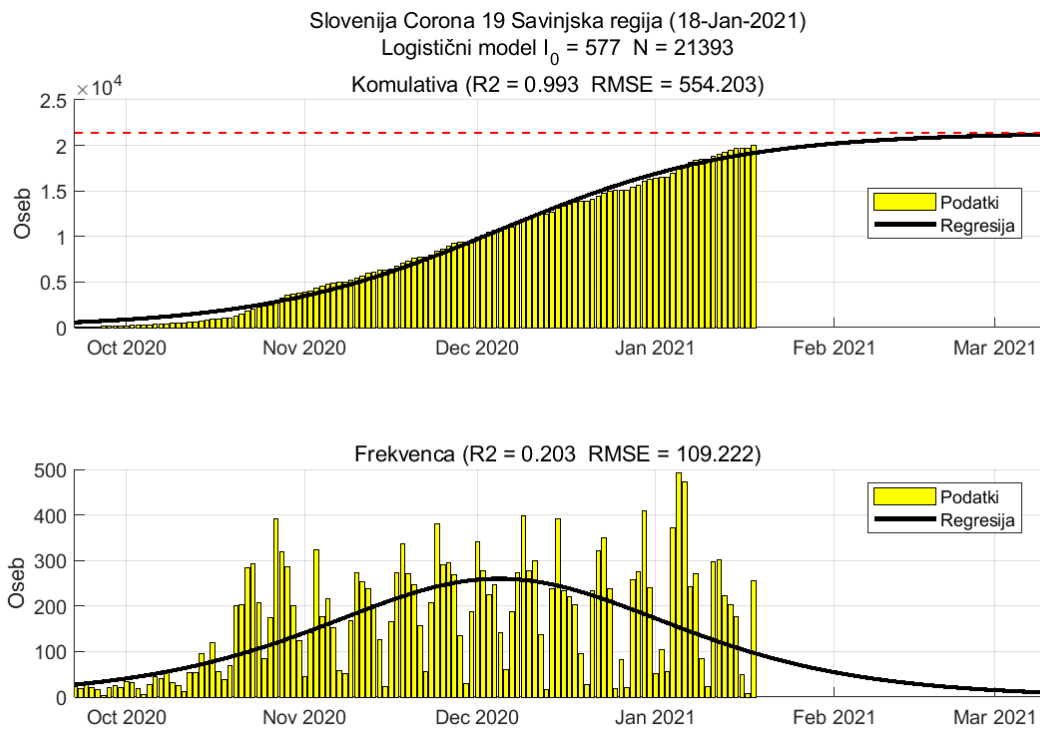

## Poglavje 2. Grafi

Slika 2.4.

**Tabela 2.2. Ocene**

	Ocena
Konec vala (99%)	26-Feb-2021
Pojavnost ob koncu vala	12
Končno število potrjenih okužb	23381

### 2.3. Koroška

Slika 2.5.

## Poglavje 2. Grafi

Slika 2.6.

**Tabela 2.3. Ocene**

	Ocena
Konec vala (99%)	06-Mar-2021
Pojavnost ob koncu vala	3
Končno število potrjenih okužb	6507

2.4. Savinjska

Slika 2.7.

## Poglavje 2. Grafi

Slika 2.8.

**Tabela 2.4. Ocene**

	Ocena
Konec vala (99%)	09-Mar-2021
Pojavnost ob koncu vala	10
Končno število potrjenih okužb	21393

2.5. Zasavska

Slika 2.9.