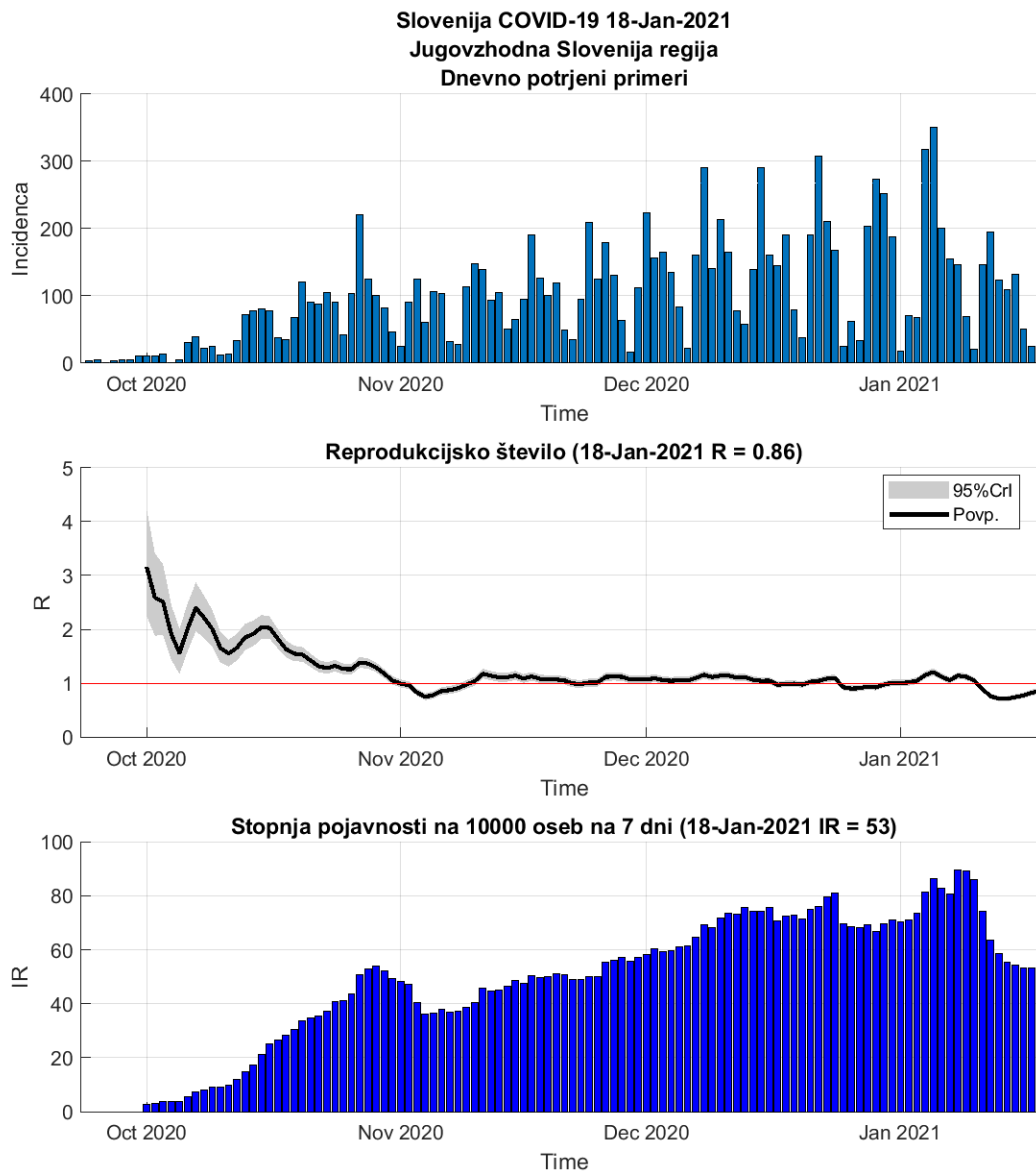

2.7. Jugovzhodna Slovenija

Slika 2.13.