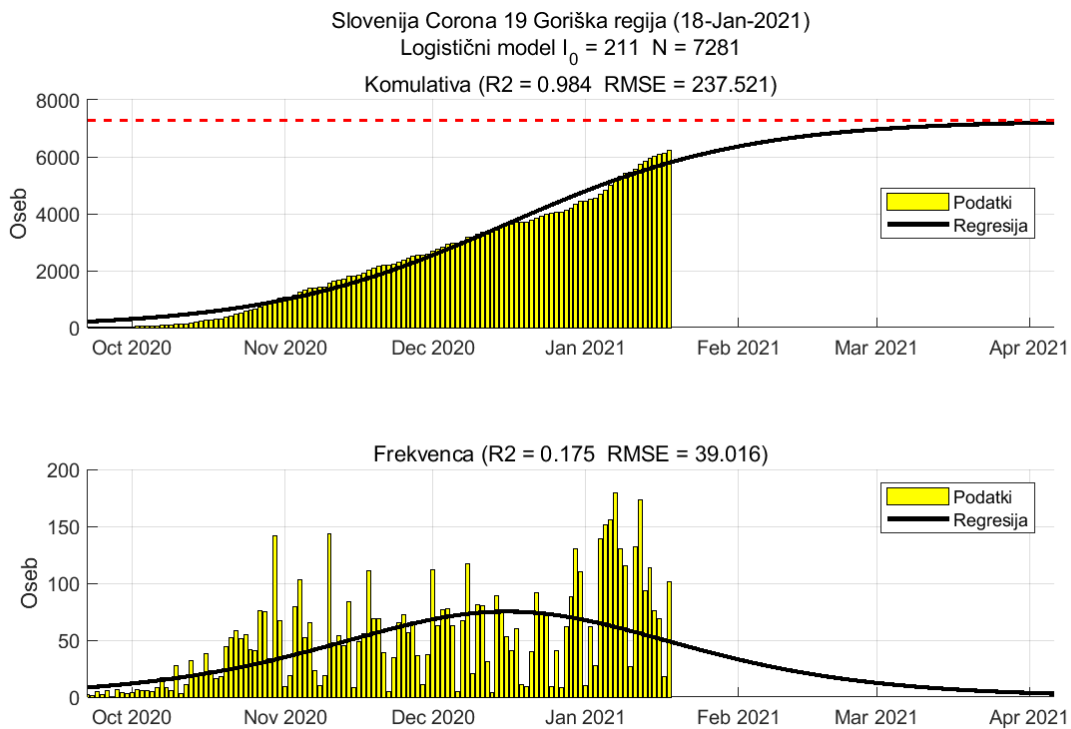

## Poglavje 2. Grafi

Slika 2.18.

**Tabela 2.9. Ocene**

	<b>Ocena</b>
Konec vala (99%)	31-Jan-2021
Pojavnost ob koncu vala	8
Končno število potrjenih okužb	14579

## 2.10. Primorsko-notranjska

Slika 2.19.

## Poglavje 2. Grafi

Slika 2.20.

**Tabela 2.10. Ocene**

	Ocena
Konec vala (99%)	02-Mar-2021
Pojavnost ob koncu vala	1
Končno število potrjenih okužb	3104

## Poglavje 2. Grafi

Slika 2.22.

**Tabela 2.11. Ocene**

	Ocena
Konec vala (99%)	06-Apr-2021
Pojavnost ob koncu vala	3
Končno število potrjenih okužb	7281