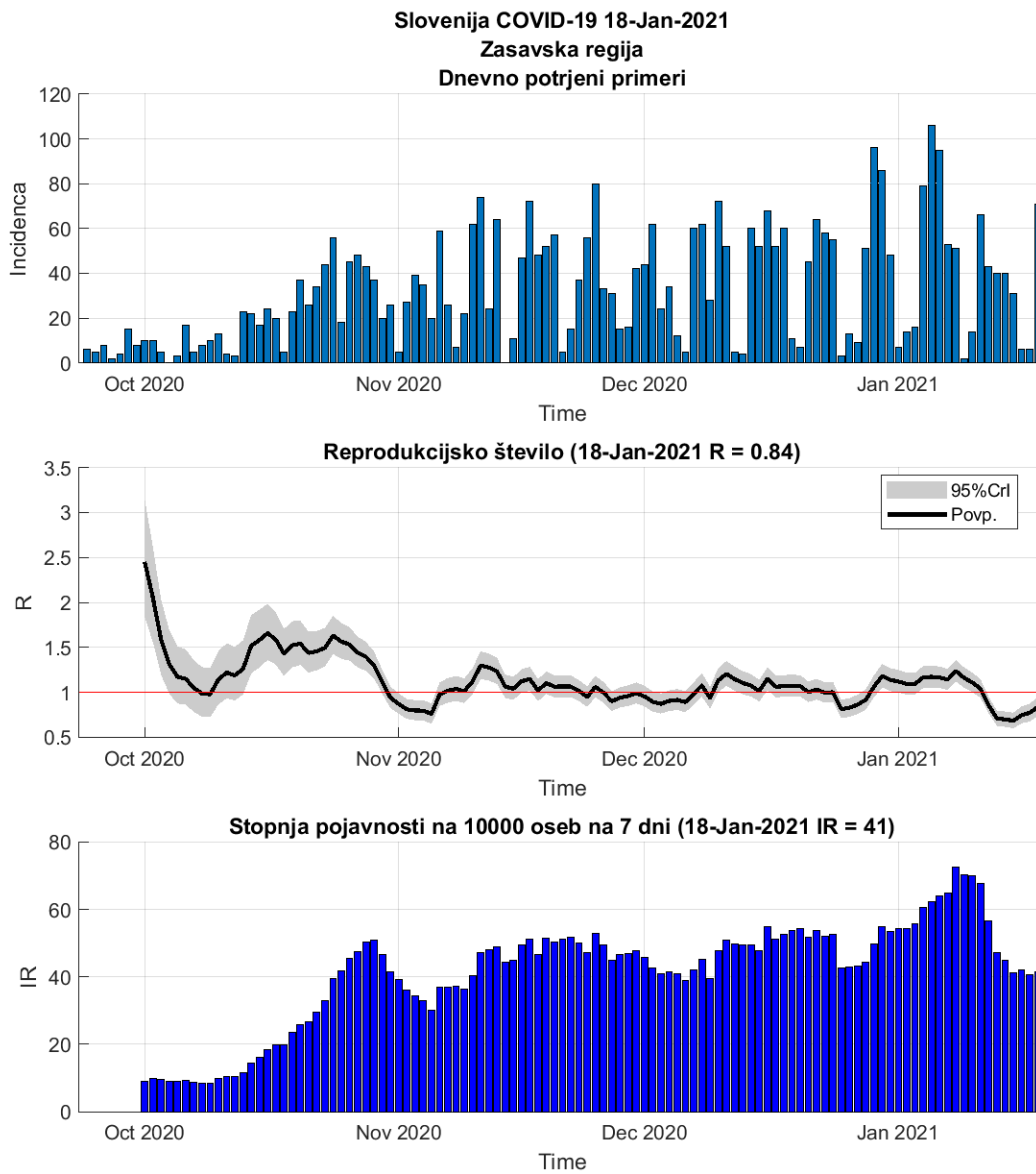

### 2.3. Koroška

Slika 2.5.

## Poglavje 2. Grafi

Slika 2.6.

**Tabela 2.3. Ocene**

	Ocena
Konec vala (99%)	06-Mar-2021
Pojavnost ob koncu vala	3
Končno število potrjenih okužb	6507

2.4. Savinjska

Slika 2.7.

## Poglavje 2. Grafi

Slika 2.8.

**Tabela 2.4. Ocene**

	Ocena
Konec vala (99%)	09-Mar-2021
Pojavnost ob koncu vala	10
Končno število potrjenih okužb	21393

2.5. Zasavska

Slika 2.9.

## Poglavje 2. Grafi

Slika 2.10.

**Tabela 2.5. Ocene**

	<b>Ocena</b>
Konec vala (99%)	23-Mar-2021
Pojavnost ob koncu vala	1
Končno število potrjenih okužb	4336

2.6. Posavska

Slika 2.11.