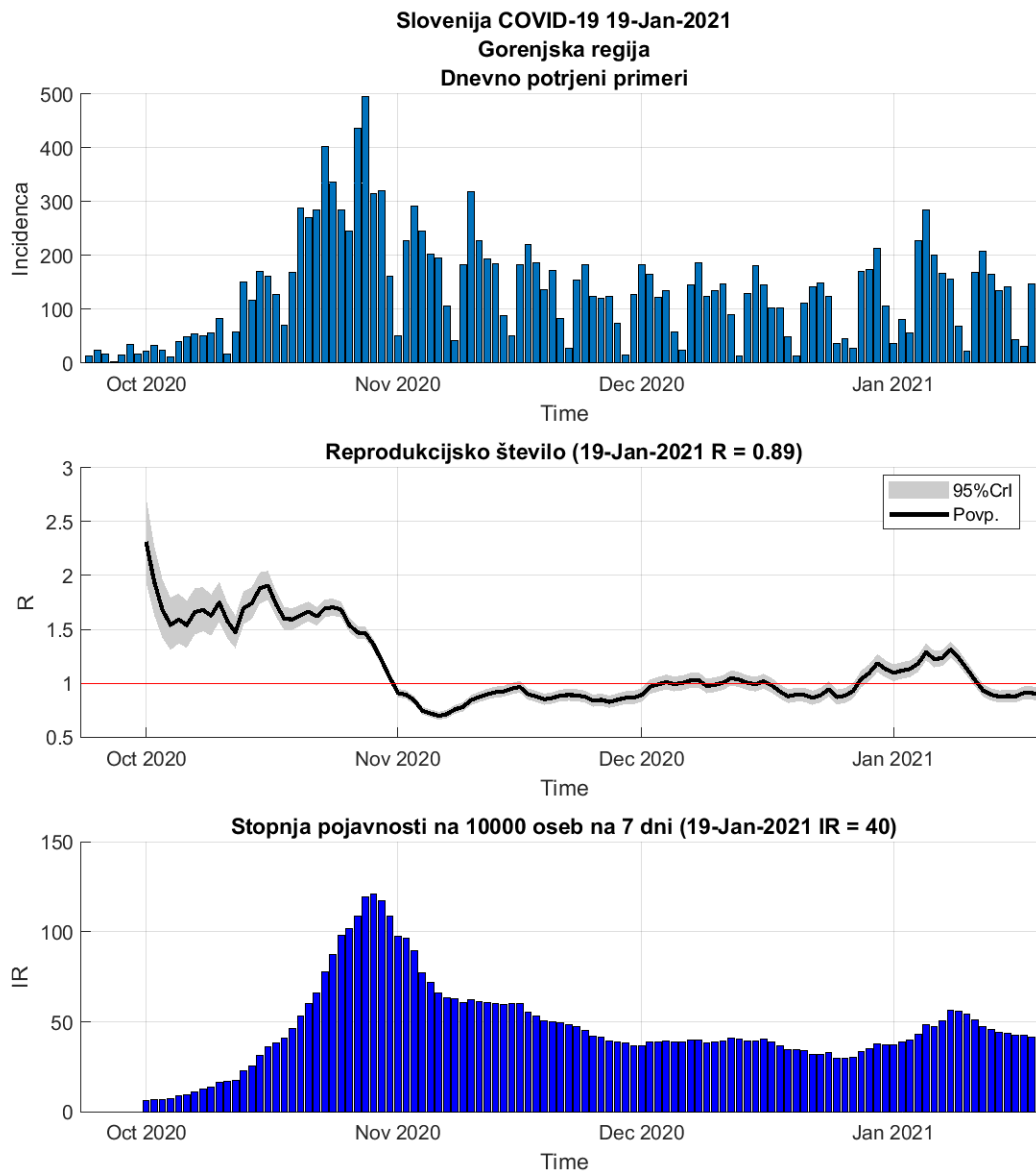

2.7. Jugovzhodna Slovenija

Slika 2.13.

Poglavje 2. Grafi

Slika 2.14.

Tabela 2.7. Ocene

	Ocena
Konec vala (99%)	27-Feb-2021
Pojavnost ob koncu vala	6
Končno število potrjenih okužb	13255

2.8. Osrednja Slovenija

Slika 2.15.

Poglavje 2. Grafi

Slika 2.16.

Tabela 2.8. Ocene

	Ocena
Konec vala (99%)	03-Mar-2021
Pojavnost ob koncu vala	16
Končno število potrjenih okužb	34221

2.9. Gorenjska

Slika 2.17.

Poglavje 2. Grafi

Slika 2.18.

Tabela 2.9. Ocene

	Ocena
Konec vala (99%)	01-Feb-2021
Pojavnost ob koncu vala	8
Končno število potrjenih okužb	14710

2.10. Primorsko-notranjska

Slika 2.19.

Poglavje 2. Grafi

Slika 2.20.

Tabela 2.10. Ocene