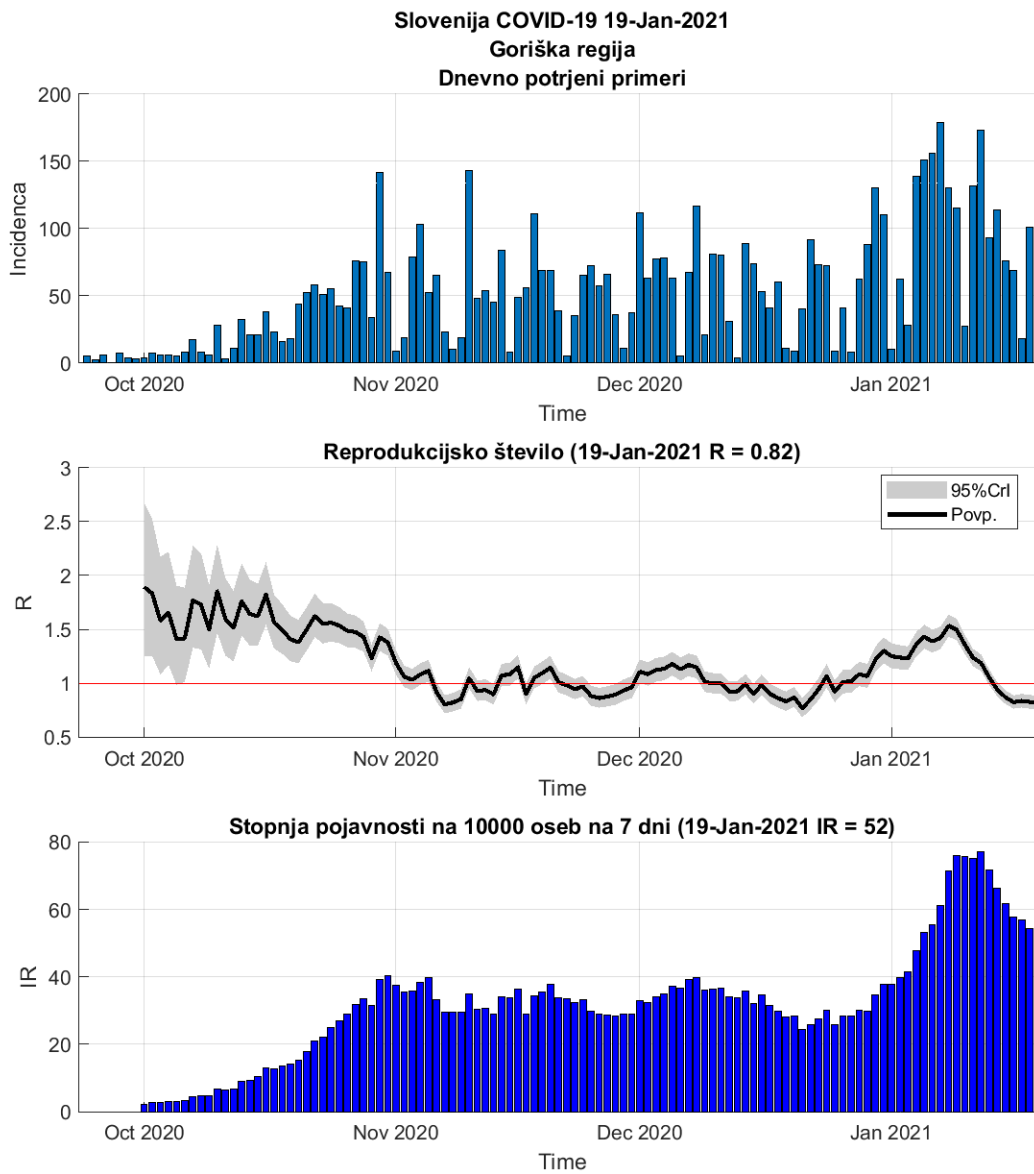

2.7. Jugovzhodna Slovenija

Slika 2.13.

Poglavje 2. Grafi

Slika 2.14.

Tabela 2.7. Ocene

	Ocena
Konec vala (99%)	27-Feb-2021
Pojavnost ob koncu vala	6
Končno število potrjenih okužb	13255

2.8. Osrednja Slovenija

Slika 2.15.

Poglavje 2. Grafi

Slika 2.16.

Tabela 2.8. Ocene

	Ocena
Konec vala (99%)	03-Mar-2021
Pojavnost ob koncu vala	16
Končno število potrjenih okužb	34221

2.9. Gorenjska

Slika 2.17.

Poglavje 2. Grafi

Slika 2.18.

Tabela 2.9. Ocene

	Ocena
Konec vala (99%)	01-Feb-2021
Pojavnost ob koncu vala	8
Končno število potrjenih okužb	14710

2.10. Primorsko-notranjska

Slika 2.19.

Poglavje 2. Grafi

Slika 2.20.

Tabela 2.10. Ocene

	Ocena
Konec vala (99%)	03-Mar-2021
Pojavnost ob koncu vala	1
Končno število potrjenih okužb	3134

2.11. Goriška

Slika 2.21.

Poglavje 2. Grafi

Slika 2.22.

Tabela 2.11. Ocene

	Ocena
Konec vala (99%)	10-Apr-2021
Pojavnost ob koncu vala	3
Končno število potrjenih okužb	7502