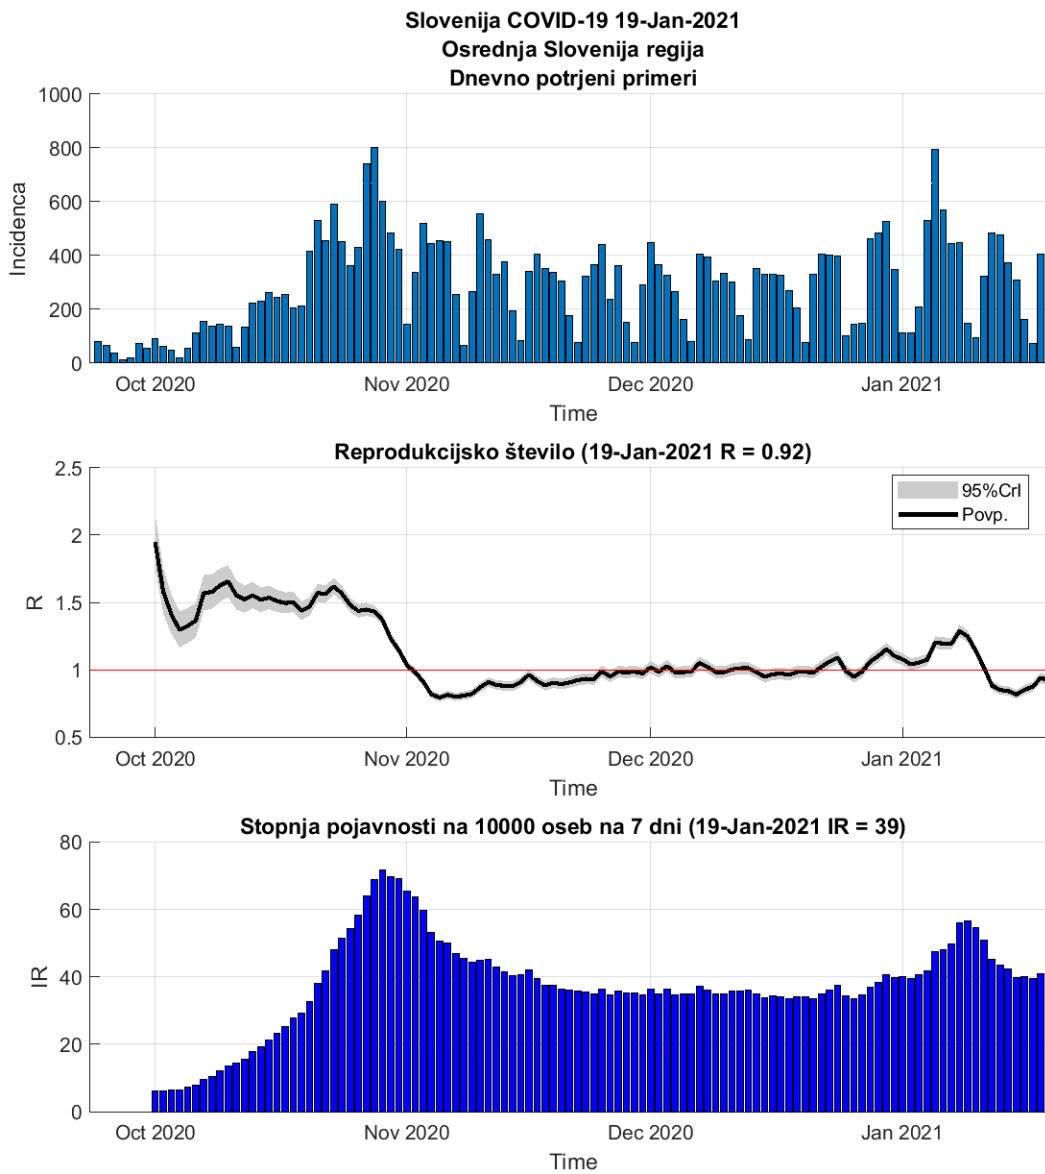

Poglavje 1. Stanje

Tabela 1.1. Ocene stanja

Regija	Skupaj	Aktivni	7 povp	Razšir.	Incidenca	Prirast %	R	Prirast %
Koroška	6372	726	35	900	35	-13.0	0.67	-6.2
Podravska	23312	2986	184	714	39	-1.5	0.84	+1.6
Osrednja Slovenija	35722	4683	311	644	39	-4.4	0.92	-2.0
Obalno-Kraška	5315	981	65	455	39	+2.9	0.99	+5.8
Gorenjska	16331	1822	119	786	40	-3.9	0.89	-1.9
Savinjska	20982	2806	159	812	43	-8.7	0.78	-4.5
Primorsko-notranjska	3187	475	32	600	43	+10.8	1.00	+13.1
Zasavska	4071	577	36	712	44	+6.8	0.94	+12.3
Pomurska	10939	1256	74	956	45	-6.2	0.80	-2.1
Jugovzhodna Slovenija	12431	1633	100	852	48	-9.3	0.81	-5.6
Goriška	6473	1526	88	547	52	-4.7	0.82	-1.1
Posavska	6751	1130	69	888	64	-2.6	0.83	+3.4

Tabela 2.5. Ocene

	Ocena
Konec vala (99%)	24-Mar-2021
Pojavnost ob koncu vala	1
Končno število potrjenih okužb	4382

2.6. Posavska

Slika 2.11.

Poglavje 2. Grafi

Slika 2.12.

Tabela 2.6. Ocene

	Ocena
Konec vala (99%)	07-Mar-2021
Pojavnost ob koncu vala	4
Končno število potrjenih okužb	7806

2.7. Jugovzhodna Slovenija

Slika 2.13.

Poglavje 2. Grafi

Slika 2.14.

Tabela 2.7. Ocene

	Ocena
Konec vala (99%)	27-Feb-2021
Pojavnost ob koncu vala	6
Končno število potrjenih okužb	13255

2.8. Osrednja Slovenija

Slika 2.15.

Poglavje 2. Grafi

Slika 2.16.

Tabela 2.8. Ocene

	Ocena
Konec vala (99%)	03-Mar-2021
Pojavnost ob koncu vala	16
Končno število potrjenih okužb	34221

2.9. Gorenjska

Slika 2.17.

Poglavje 2. Grafi