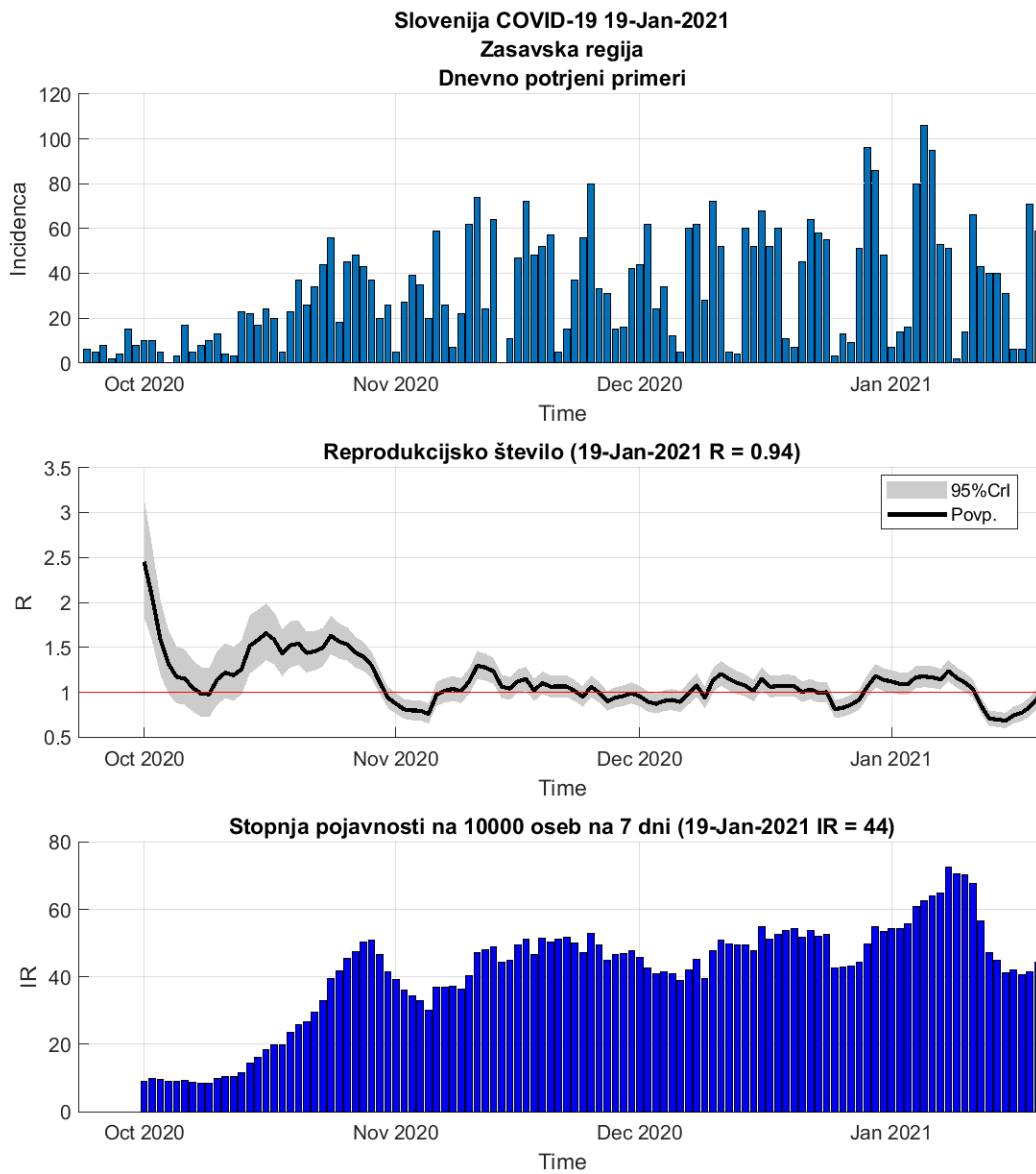

2.3. Koroška

Slika 2.5.

Poglavje 2. Grafi

Slika 2.6.

Tabela 2.3. Ocene

	Ocena
Konec vala (99%)	07-Mar-2021
Pojavnost ob koncu vala	3
Končno število potrjenih okužb	6551

2.4. Savinjska

Slika 2.7.

Poglavje 2. Grafi

Slika 2.8.

Tabela 2.4. Ocene

	Ocena
Konec vala (99%)	10-Mar-2021
Pojavnost ob koncu vala	10
Končno število potrjenih okužb	21571

2.5. Zasavska

Slika 2.9.

Poglavje 2. Grafi

Slika 2.10.

Tabela 2.5. Ocene

	Ocena
Konec vala (99%)	24-Mar-2021
Pojavnost ob koncu vala	1
Končno število potrjenih okužb	4382

2.6. Posavska

Slika 2.11.

Poglavje 2. Grafi

Slika 2.12.

Tabela 2.6. Ocene

	Ocena
Konec vala (99%)	07-Mar-2021
Pojavnost ob koncu vala	4
Končno število potrjenih okužb	7806

2.7. Jugovzhodna Slovenija

Slika 2.13.

Poglavje 2. Grafi

Slika 2.14.

Tabela 2.7. Ocene

	Ocena
Konec vala (99%)	27-Feb-2021
Pojavnost ob koncu vala	6
Končno število potrjenih okužb	13255

2.8. Osrednja Slovenija