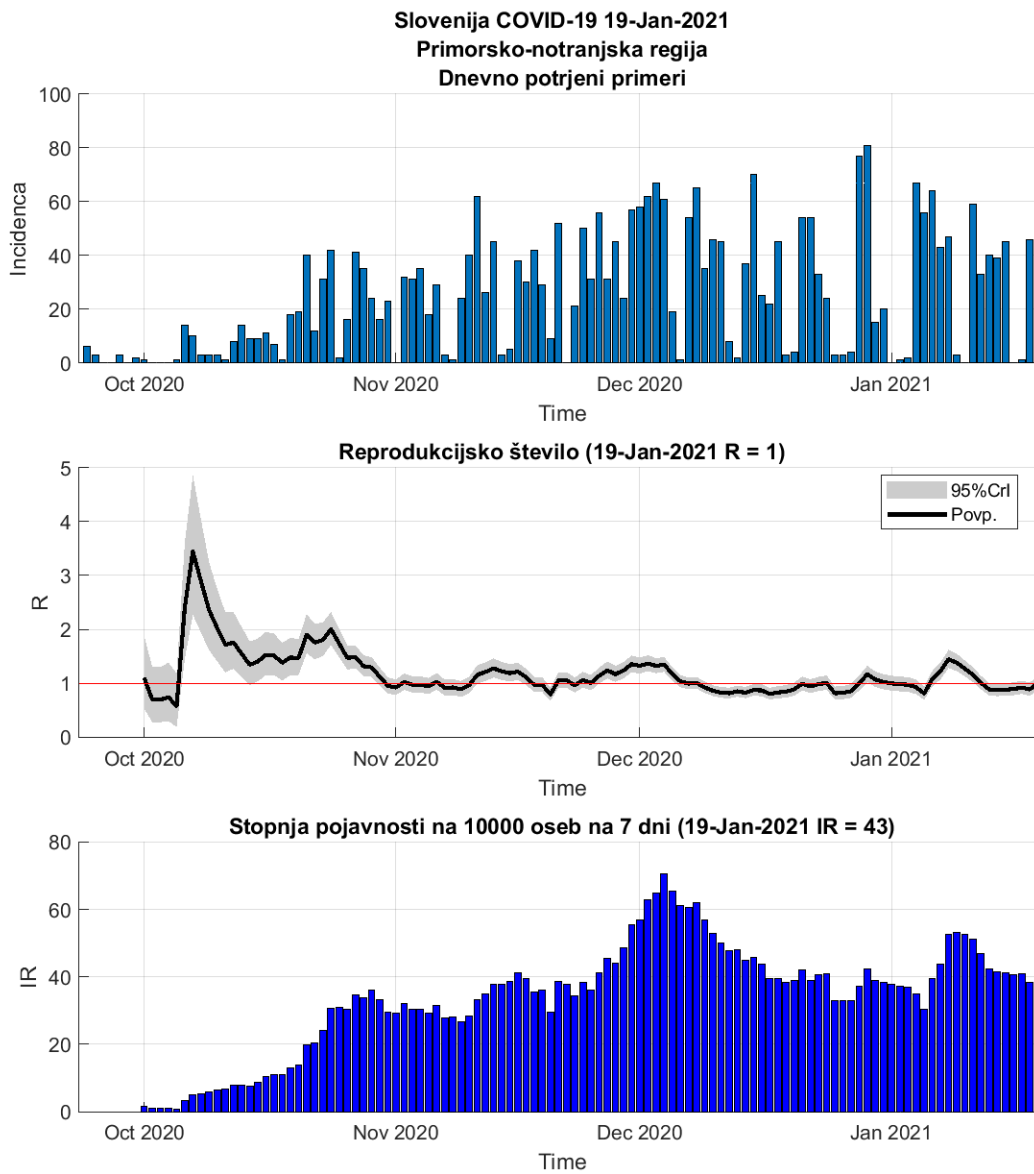

2.7. Jugovzhodna Slovenija

Slika 2.13.

Poglavje 2. Grafi

Slika 2.14.

Tabela 2.7. Ocene

	Ocena
Konec vala (99%)	27-Feb-2021
Pojavnost ob koncu vala	6
Končno število potrjenih okužb	13255

2.8. Osrednja Slovenija

Slika 2.15.

Poglavje 2. Grafi

Slika 2.16.

Tabela 2.8. Ocene

	Ocena
Konec vala (99%)	03-Mar-2021
Pojavnost ob koncu vala	16
Končno število potrjenih okužb	34221

2.9. Gorenjska

Slika 2.17.

Poglavje 2. Grafi

Slika 2.18.

Tabela 2.9. Ocene

	Ocena
Konec vala (99%)	01-Feb-2021
Pojavnost ob koncu vala	8
Končno število potrjenih okužb	14710

2.10. Primorsko-notranjska

Slika 2.19.

Poglavje 2. Grafi

Slika 2.20.

Tabela 2.10. Ocene

	Ocena
Konec vala (99%)	03-Mar-2021
Pojavnost ob koncu vala	1
Končno število potrjenih okužb	3134

2.11. Goriška

Slika 2.21.

Poglavje 2. Grafi

Slika 2.22.

Tabela 2.11. Ocene

	Ocena
Konec vala (99%)	10-Apr-2021
Pojavnost ob koncu vala	3
Končno število potrjenih okužb	7502