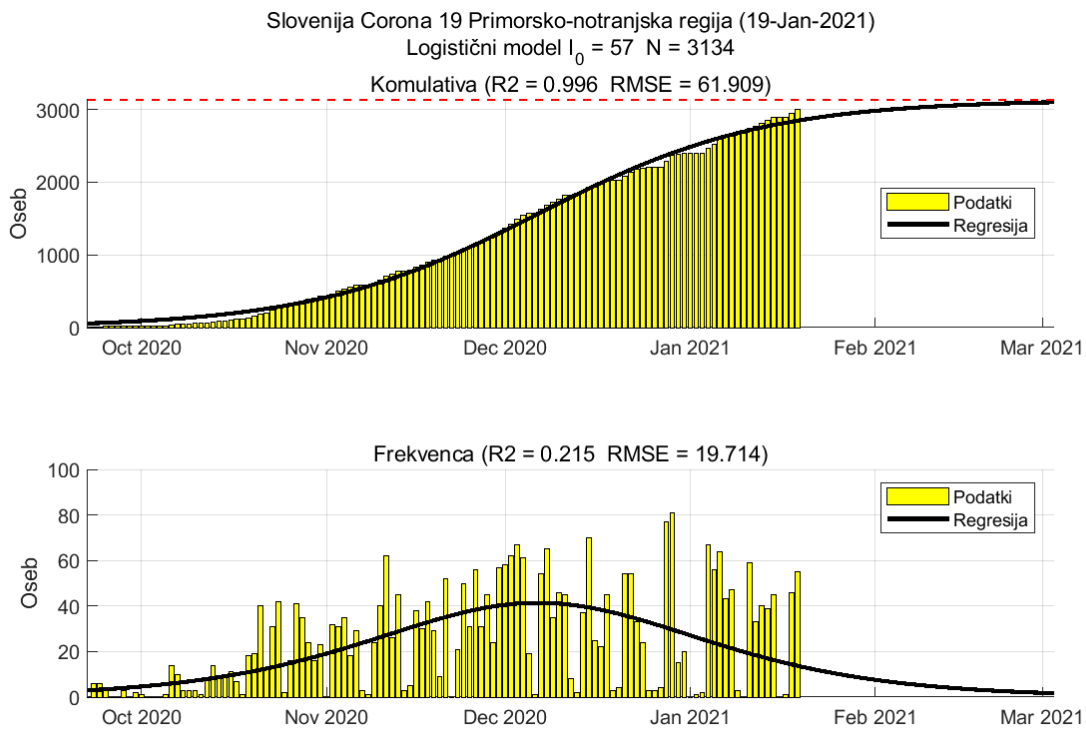

2.7. Jugovzhodna Slovenija

Slika 2.13.

Poglavje 2. Grafi

Slika 2.14.

Tabela 2.7. Ocene

	Ocena
Konec vala (99%)	27-Feb-2021
Pojavnost ob koncu vala	6
Končno število potrjenih okužb	13255

2.8. Osrednja Slovenija

Slika 2.15.

Poglavje 2. Grafi

Slika 2.16.

Tabela 2.8. Ocene

	Ocena
Konec vala (99%)	03-Mar-2021
Pojavnost ob koncu vala	16
Končno število potrjenih okužb	34221

2.9. Gorenjska

Slika 2.17.

Poglavje 2. Grafi

Slika 2.18.

Tabela 2.9. Ocene

	Ocena
Konec vala (99%)	01-Feb-2021
Pojavnost ob koncu vala	8
Končno število potrjenih okužb	14710

2.10. Primorsko-notranjska

Slika 2.19.

Poglavje 2. Grafi

Slika 2.20.

Tabela 2.10. Ocene

	Ocena
Konec vala (99%)	03-Mar-2021
Pojavnost ob koncu vala	1
Končno število potrjenih okužb	3134

2.11. Goriška

Slika 2.21.

Poglavje 2. Grafi

Slika 2.22.

Tabela 2.11. Ocene

	Ocena
Konec vala (99%)	10-Apr-2021
Pojavnost ob koncu vala	3
Končno število potrjenih okužb	7502