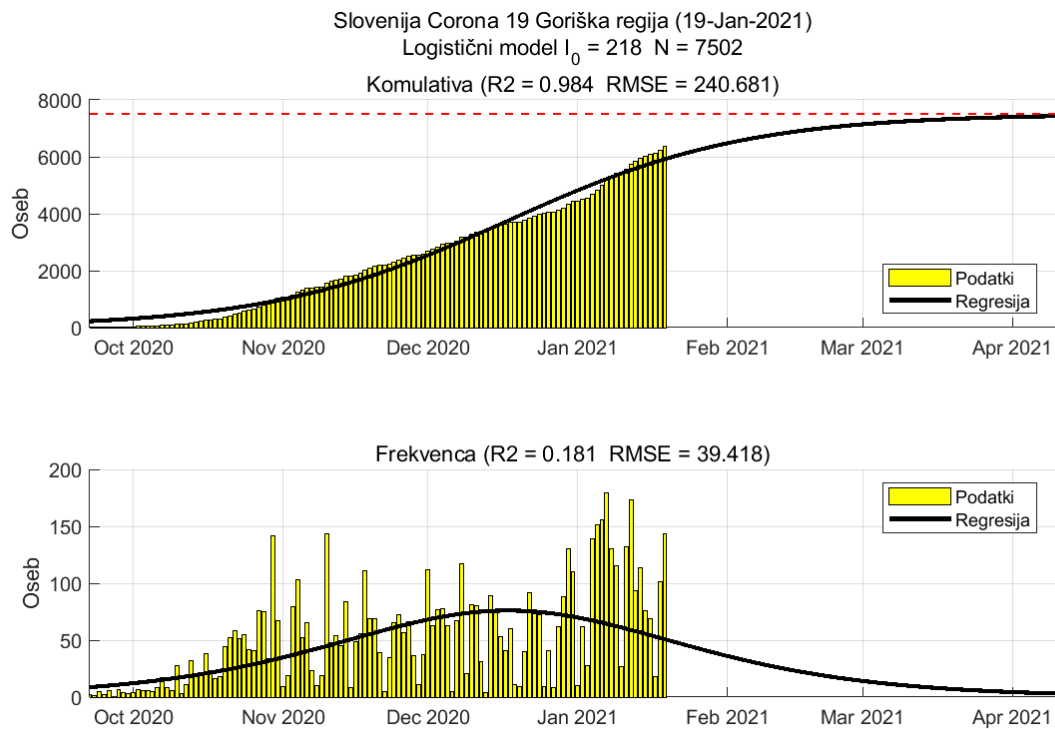

2.7. Jugovzhodna Slovenija

Slika 2.13.

Poglavje 2. Grafi

Slika 2.14.

Tabela 2.7. Ocene

	Ocena
Konec vala (99%)	27-Feb-2021
Pojavnost ob koncu vala	6
Končno število potrjenih okužb	13255

2.8. Osrednja Slovenija

Slika 2.15.

Poglavje 2. Grafi

Slika 2.16.

Tabela 2.8. Ocene

	Ocena
Konec vala (99%)	03-Mar-2021
Pojavnost ob koncu vala	16
Končno število potrjenih okužb	34221

2.9. Gorenjska

Slika 2.17.

Poglavje 2. Grafi

Slika 2.18.

Tabela 2.9. Ocene

	Ocena
Konec vala (99%)	01-Feb-2021
Pojavnost ob koncu vala	8
Končno število potrjenih okužb	14710

2.10. Primorsko-notranjska

Slika 2.19.

Poglavje 2. Grafi

Slika 2.20.

Tabela 2.10. Ocene

	Ocena
Konec vala (99%)	03-Mar-2021
Pojavnost ob koncu vala	1
Končno število potrjenih okužb	3134

2.11. Goriška

Slika 2.21.

Poglavje 2. Grafi

Slika 2.22.

Tabela 2.11. Ocene

	Ocena
Konec vala (99%)	10-Apr-2021
Pojavnost ob koncu vala	3
Končno število potrjenih okužb	7502