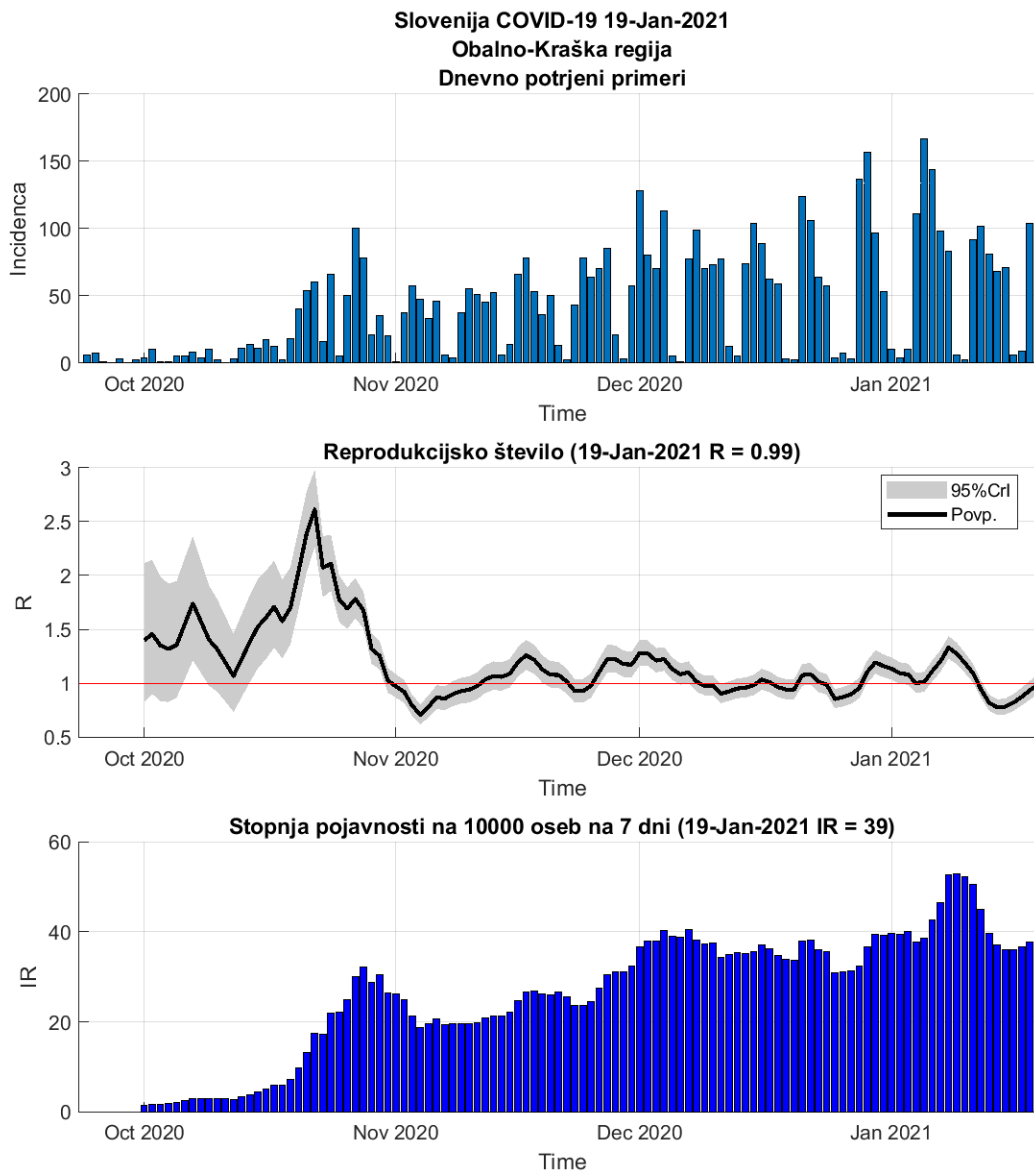

Slika 2.18.

Tabela 2.9. Ocene

	Ocena
Konec vala (99%)	01-Feb-2021
Pojavnost ob koncu vala	8
Končno število potrjenih okužb	14710

2.10. Primorsko-notranjska

Slika 2.19.

Poglavje 2. Grafi

Slika 2.20.

Tabela 2.10. Ocene

	Ocena
Konec vala (99%)	03-Mar-2021
Pojavnost ob koncu vala	1
Končno število potrjenih okužb	3134

2.11. Goriška

Slika 2.21.

Poglavje 2. Grafi

Slika 2.22.

Tabela 2.11. Ocene

	Ocena
Konec vala (99%)	10-Apr-2021
Pojavnost ob koncu vala	3
Končno število potrjenih okužb	7502

2.12. Obalno-Kraška

Slika 2.23.

Poglavje 2. Grafi

Slika 2.24.

Tabela 2.12. Ocene

	Ocena
Konec vala (99%)	27-Mar-2021
Pojavnost ob koncu vala	2
Končno število potrjenih okužb	6123