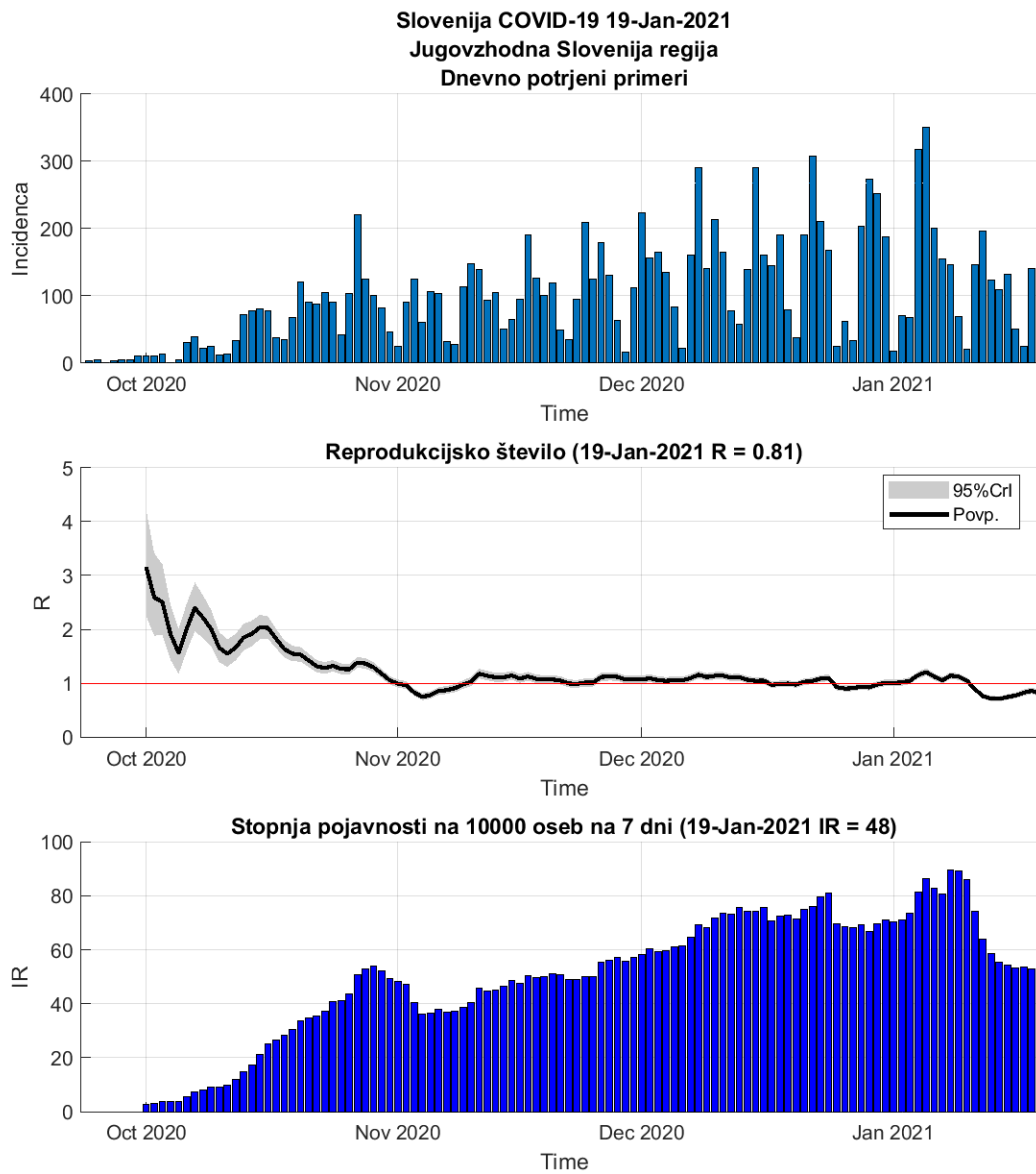

Poglavje 2. Grafi

Slika 2.8.

Tabela 2.4. Ocene

	Ocena
Konec vala (99%)	10-Mar-2021
Pojavnost ob koncu vala	10
Končno število potrjenih okužb	21571

2.5. Zasavska

Slika 2.9.

Poglavje 2. Grafi

Slika 2.10.

Tabela 2.5. Ocene

	Ocena
Konec vala (99%)	24-Mar-2021
Pojavnost ob koncu vala	1
Končno število potrjenih okužb	4382

2.6. Posavska

Slika 2.11.

Poglavje 2. Grafi

Slika 2.12.

Tabela 2.6. Ocene

	Ocena
Konec vala (99%)	07-Mar-2021
Pojavnost ob koncu vala	4
Končno število potrjenih okužb	7806

2.7. Jugovzhodna Slovenija

Slika 2.13.

Poglavje 2. Grafi

Slika 2.14.

Tabela 2.7. Ocene

	Ocena
Konec vala (99%)	27-Feb-2021
Pojavnost ob koncu vala	6
Končno število potrjenih okužb	13255

2.8. Osrednja Slovenija