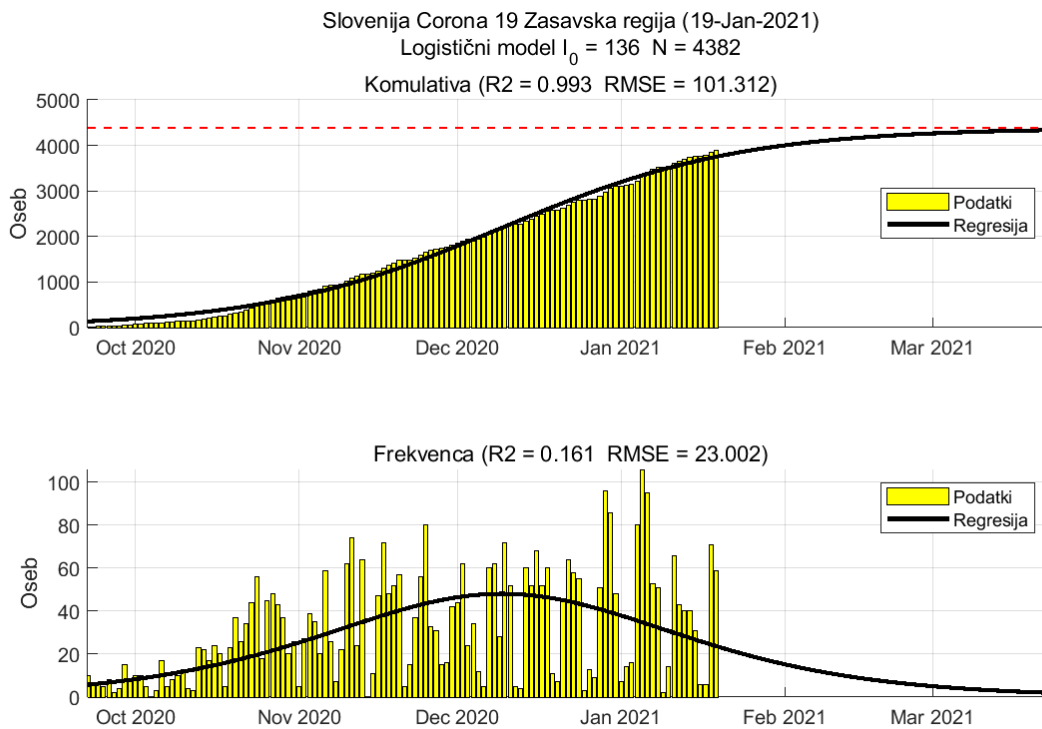

2.3. Koroška

Slika 2.5.

Poglavje 2. Grafi

Slika 2.6.

Tabela 2.3. Ocene

	Ocena
Konec vala (99%)	07-Mar-2021
Pojavnost ob koncu vala	3
Končno število potrjenih okužb	6551

2.4. Savinjska

Slika 2.7.

Poglavje 2. Grafi

Slika 2.8.

Tabela 2.4. Ocene

	Ocena
Konec vala (99%)	10-Mar-2021
Pojavnost ob koncu vala	10
Končno število potrjenih okužb	21571

2.5. Zasavska

Slika 2.9.

Poglavje 2. Grafi

Slika 2.10.

Tabela 2.5. Ocene

	Ocena
Konec vala (99%)	24-Mar-2021
Pojavnost ob koncu vala	1
Končno število potrjenih okužb	4382

2.6. Posavska

Slika 2.11.

Poglavje 2. Grafi

Slika 2.12.

Tabela 2.6. Ocene

	Ocena
Konec vala (99%)	07-Mar-2021
Pojavnost ob koncu vala	4
Končno število potrjenih okužb	7806

2.7. Jugovzhodna Slovenija

Slika 2.13.

Poglavje 2. Grafi

Slika 2.14.

Tabela 2.7. Ocene

	Ocena
Konec vala (99%)	27-Feb-2021
Pojavnost ob koncu vala	6
Končno število potrjenih okužb	13255

2.8. Osrednja Slovenija