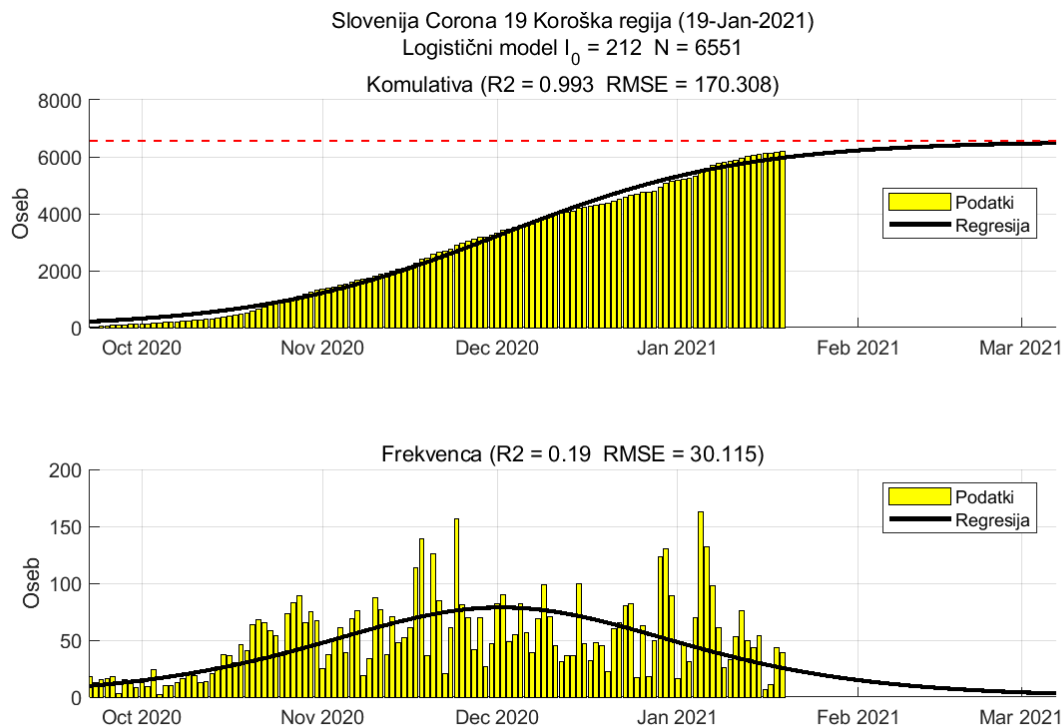

Tabela 2.1. Ocene

	Ocena
Konec vala (99%)	25-Feb-2021
Pojavnost ob koncu vala	4
Končno število potrjenih okužb	11384

2.2. Podravska

Slika 2.3.

Poglavje 2. Grafi

Slika 2.4.

Tabela 2.2. Ocene

	Ocena
Konec vala (99%)	27-Feb-2021
Pojavnost ob koncu vala	12
Končno število potrjenih okužb	23554

2.3. Koroška

Slika 2.5.

Poglavje 2. Grafi

Slika 2.6.

Tabela 2.3. Ocene

	Ocena
Konec vala (99%)	07-Mar-2021
Pojavnost ob koncu vala	3
Končno število potrjenih okužb	6551

2.4. Savinjska

Slika 2.7.

Poglavje 2. Grafi

Slika 2.8.

Tabela 2.4. Ocene

	Ocena
Konec vala (99%)	10-Mar-2021
Pojavnost ob koncu vala	10
Končno število potrjenih okužb	21571

2.5. Zasavska

Slika 2.9.

Poglavje 2. Grafi

Slika 2.10.