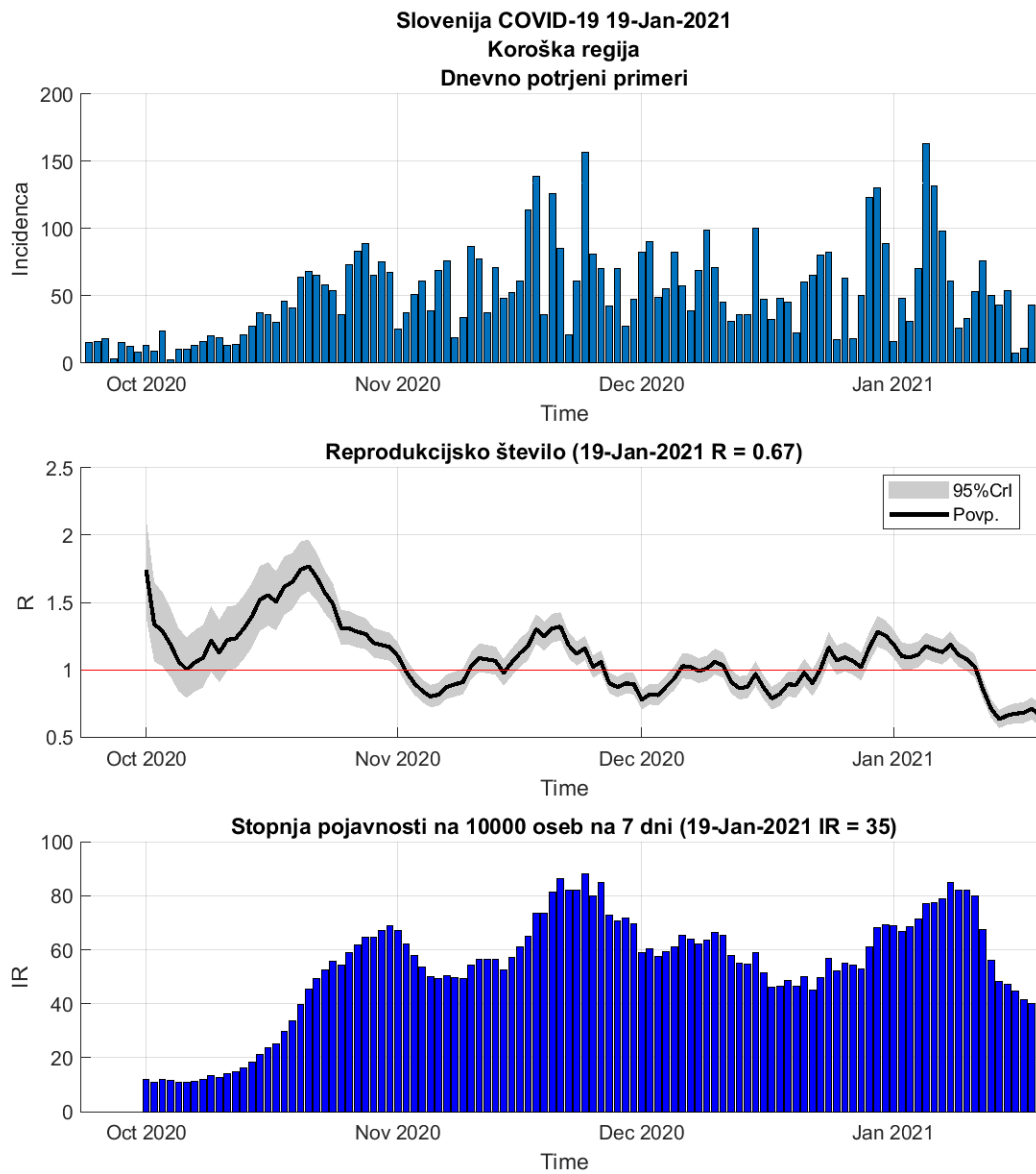

Razširjenost na 10000

Incidenca na 10000 oseb na 7 dni

R 7 dnevno povprečje

Poglavje 2. Grafi

2.1. Pomurska

Slika 2.1.

Poglavje 2. Grafi

Slika 2.2.

Tabela 2.1. Ocene

	Ocena
Konec vala (99%)	25-Feb-2021
Pojavnost ob koncu vala	4
Končno število potrjenih okužb	11384

2.2. Podravska

Slika 2.3.

Poglavje 2. Grafi

Slika 2.4.

Tabela 2.2. Ocene

	Ocena
Konec vala (99%)	27-Feb-2021
Pojavnost ob koncu vala	12
Končno število potrjenih okužb	23554

2.3. Koroška

Slika 2.5.

Poglavje 2. Grafi

Slika 2.6.

Tabela 2.3. Ocene

	Ocena
Konec vala (99%)	07-Mar-2021
Pojavnost ob koncu vala	3
Končno število potrjenih okužb	6551

2.4. Savinjska

Slika 2.7.

Poglavje 2. Grafi

Slika 2.8.

Tabela 2.4. Ocene

	Ocena
Konec vala (99%)	10-Mar-2021
Pojavnost ob koncu vala	10
Končno število potrjenih okužb	21571

2.5. Zasavska

Slika 2.9.

Poglavje 2. Grafi

Slika 2.10.