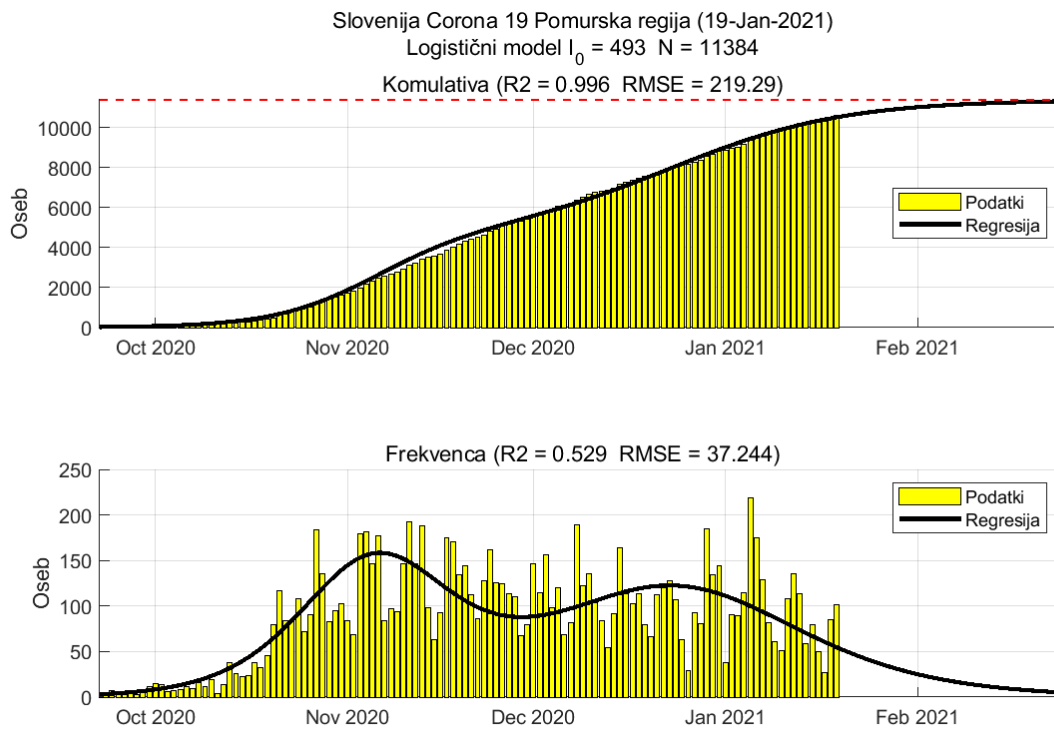

Poglavje 1. Stanje

Tabela 1.1. Ocene stanja

Regija	Skupaj	Aktivni	7 povp	Razšir.	Incidenca	Prirast %	R	Prirast %
Koroška	6372	726	35	900	35	-13.0	0.67	-6.2
Podravska	23312	2986	184	714	39	-1.5	0.84	+1.6
Osrednja Slovenija	35722	4683	311	644	39	-4.4	0.92	-2.0
Obalno-Kraška	5315	981	65	455	39	+2.9	0.99	+5.8
Gorenjska	16331	1822	119	786	40	-3.9	0.89	-1.9
Savinjska	20982	2806	159	812	43	-8.7	0.78	-4.5
Primorsko-notranjska	3187	475	32	600	43	+10.8	1.00	+13.1
Zasavska	4071	577	36	712	44	+6.8	0.94	+12.3
Pomurska	10939	1256	74	956	45	-6.2	0.80	-2.1
Jugovzhodna Slovenija	12431	1633	100	852	48	-9.3	0.81	-5.6
Goriška	6473	1526	88	547	52	-4.7	0.82	-1.1
Posavska	6751	1130	69	888	64	-2.6	0.83	+3.4

Razširjenost na 10000

Incidenca na 10000 oseb na 7 dni

R 7 dnevno povprečje

Poglavje 2. Grafi

2.1. Pomurska

Slika 2.1.

Poglavje 2. Grafi

Slika 2.2.

Tabela 2.1. Ocene

	Ocena
Konec vala (99%)	25-Feb-2021
Pojavnost ob koncu vala	4
Končno število potrjenih okužb	11384

2.2. Podravska

Slika 2.3.

Poglavje 2. Grafi

Slika 2.4.

Tabela 2.2. Ocene

	Ocena
Konec vala (99%)	27-Feb-2021
Pojavnost ob koncu vala	12
Končno število potrjenih okužb	23554

2.3. Koroška

Slika 2.5.

Poglavje 2. Grafi

Slika 2.6.

Tabela 2.3. Ocene

	Ocena
Konec vala (99%)	07-Mar-2021
Pojavnost ob koncu vala	3
Končno število potrjenih okužb	6551

2.4. Savinjska

Slika 2.7.