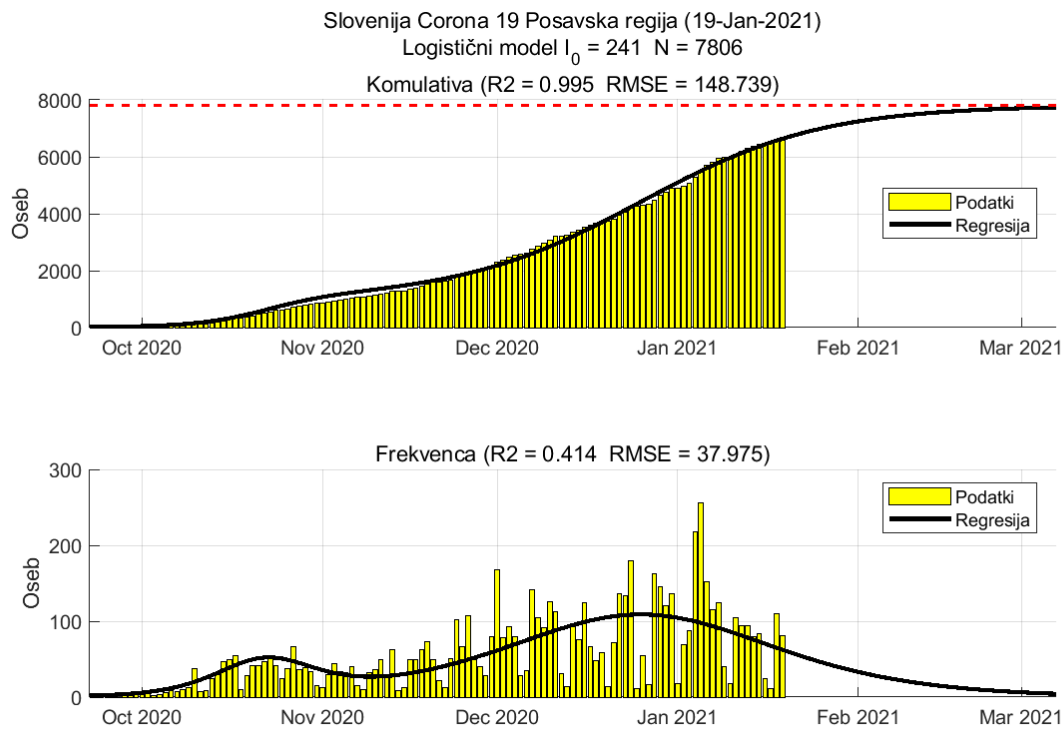

2.3. Koroška

Slika 2.5.

Poglavje 2. Grafi

Slika 2.6.

Tabela 2.3. Ocene

	Ocena
Konec vala (99%)	07-Mar-2021
Pojavnost ob koncu vala	3
Končno število potrjenih okužb	6551

2.4. Savinjska

Slika 2.7.

Poglavje 2. Grafi

Slika 2.8.

Tabela 2.4. Ocene

	Ocena
Konec vala (99%)	10-Mar-2021
Pojavnost ob koncu vala	10
Končno število potrjenih okužb	21571

2.5. Zasavska

Slika 2.9.

Poglavje 2. Grafi

Slika 2.10.

Tabela 2.5. Ocene

	Ocena
Konec vala (99%)	24-Mar-2021
Pojavnost ob koncu vala	1
Končno število potrjenih okužb	4382

2.6. Posavska

Slika 2.11.

Poglavje 2. Grafi

Slika 2.12.

Tabela 2.6. Ocene

	Ocena
Konec vala (99%)	07-Mar-2021
Pojavnost ob koncu vala	4
Končno število potrjenih okužb	7806

2.7. Jugovzhodna Slovenija

Slika 2.13.

Poglavje 2. Grafi

Slika 2.14.

Tabela 2.7. Ocene

	Ocena
Konec vala (99%)	27-Feb-2021
Pojavnost ob koncu vala	6
Končno število potrjenih okužb	13255

2.8. Osrednja Slovenija