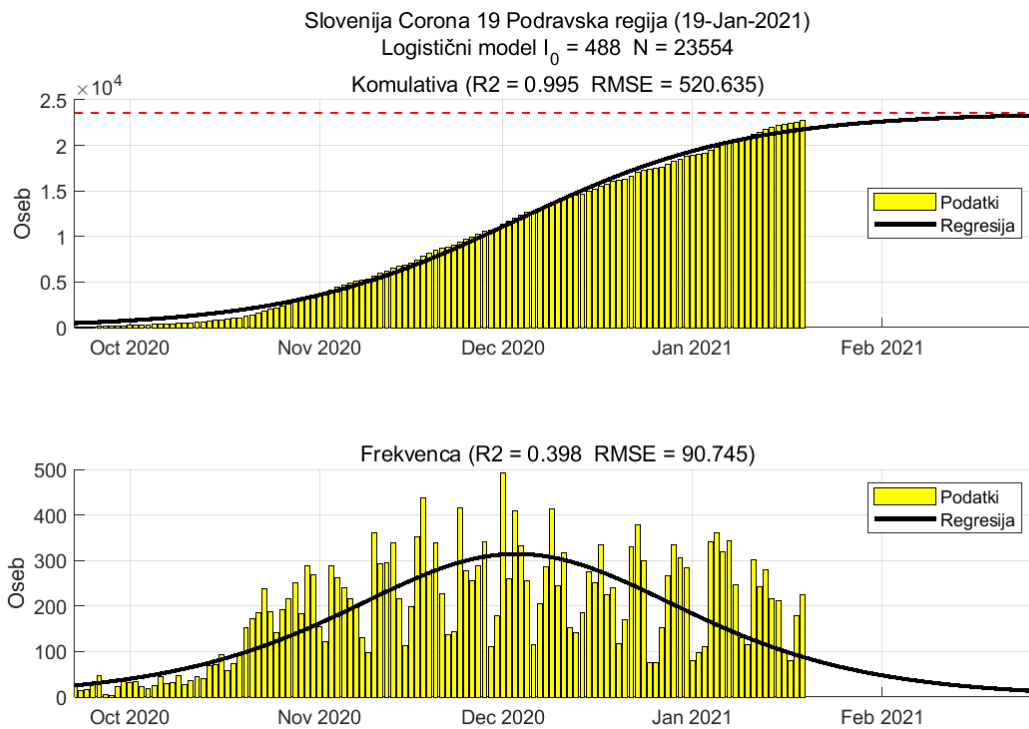

Tabela 2.1. Ocene

	Ocena
Konec vala (99%)	25-Feb-2021
Pojavnost ob koncu vala	4
Končno število potrjenih okužb	11384

2.2. Podravska

Slika 2.3.

Poglavje 2. Grafi

Slika 2.4.

Tabela 2.2. Ocene

	Ocena
Konec vala (99%)	27-Feb-2021
Pojavnost ob koncu vala	12
Končno število potrjenih okužb	23554

2.3. Koroška

Slika 2.5.

Poglavje 2. Grafi

Slika 2.6.

Tabela 2.3. Ocene

	Ocena
Konec vala (99%)	07-Mar-2021
Pojavnost ob koncu vala	3
Končno število potrjenih okužb	6551

2.4. Savinjska

Slika 2.7.

Poglavje 2. Grafi

Slika 2.8.

Tabela 2.4. Ocene

	Ocena
Konec vala (99%)	10-Mar-2021
Pojavnost ob koncu vala	10
Končno število potrjenih okužb	21571

2.5. Zasavska

Slika 2.9.

Poglavje 2. Grafi

Slika 2.10.