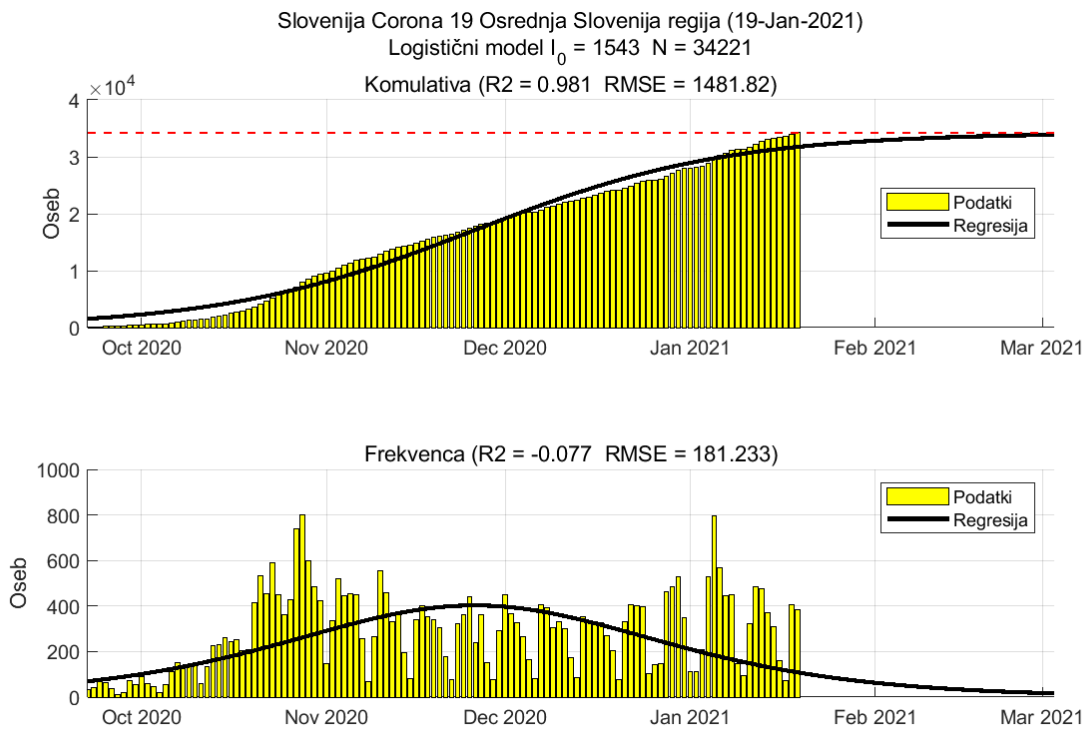

Tabela 2.5. Ocene

	Ocena
Konec vala (99%)	24-Mar-2021
Pojavnost ob koncu vala	1
Končno število potrjenih okužb	4382

2.6. Posavska

Slika 2.11.

Poglavje 2. Grafi

Slika 2.12.

Tabela 2.6. Ocene

	Ocena
Konec vala (99%)	07-Mar-2021
Pojavnost ob koncu vala	4
Končno število potrjenih okužb	7806

2.7. Jugovzhodna Slovenija

Slika 2.13.

Poglavje 2. Grafi

Slika 2.14.

Tabela 2.7. Ocene

	Ocena
Konec vala (99%)	27-Feb-2021
Pojavnost ob koncu vala	6
Končno število potrjenih okužb	13255

2.8. Osrednja Slovenija

Slika 2.15.

Poglavje 2. Grafi

Slika 2.16.

Tabela 2.8. Ocene

	Ocena
Konec vala (99%)	03-Mar-2021
Pojavnost ob koncu vala	16
Končno število potrjenih okužb	34221

2.9. Gorenjska

Slika 2.17.

Poglavje 2. Grafi

Slika 2.18.

Tabela 2.9. Ocene

	Ocena
Konec vala (99%)	01-Feb-2021
Pojavnost ob koncu vala	8
Končno število potrjenih okužb	14710

2.10. Primorsko-notranjska

Slika 2.19.

Poglavje 2. Grafi

Slika 2.20.

Tabela 2.10. Ocene