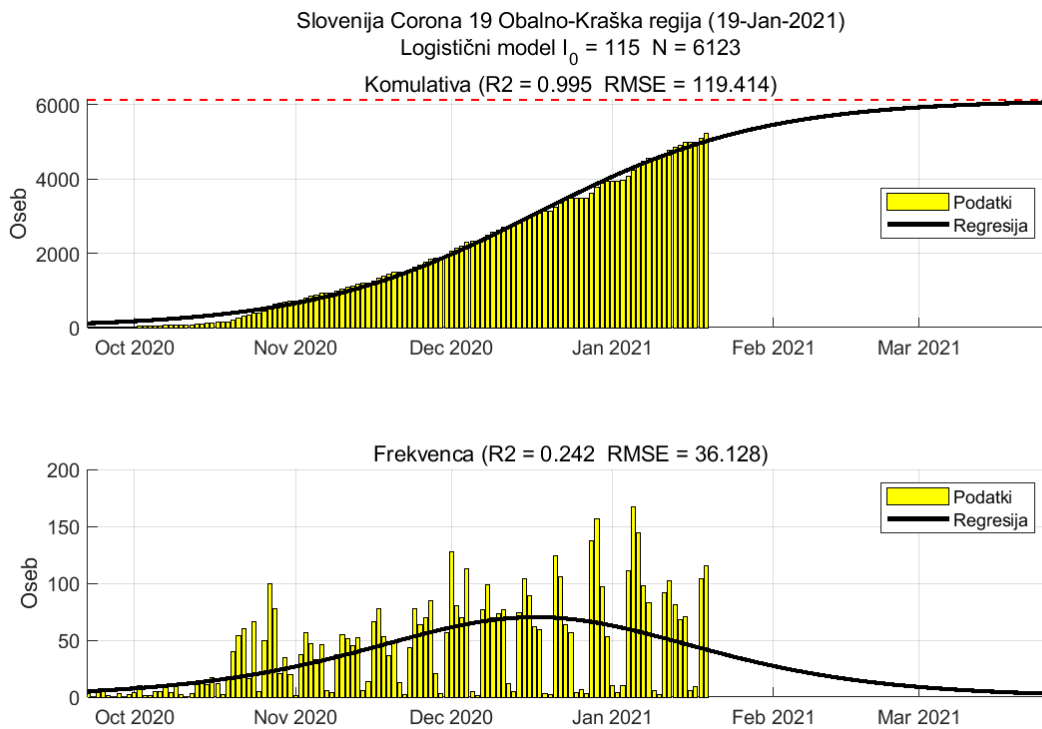

Slika 2.15.

Poglavje 2. Grafi

Slika 2.16.

Tabela 2.8. Ocene

	Ocena
Konec vala (99%)	03-Mar-2021
Pojavnost ob koncu vala	16
Končno število potrjenih okužb	34221

2.9. Gorenjska

Slika 2.17.

Poglavje 2. Grafi

Slika 2.18.

Tabela 2.9. Ocene

	Ocena
Konec vala (99%)	01-Feb-2021
Pojavnost ob koncu vala	8
Končno število potrjenih okužb	14710

2.10. Primorsko-notranjska

Slika 2.19.

Poglavje 2. Grafi

Slika 2.20.

Tabela 2.10. Ocene

	Ocena
Konec vala (99%)	03-Mar-2021
Pojavnost ob koncu vala	1
Končno število potrjenih okužb	3134

2.11. Goriška

Slika 2.21.

Poglavje 2. Grafi

Slika 2.22.

Tabela 2.11. Ocene

	Ocena
Konec vala (99%)	10-Apr-2021
Pojavnost ob koncu vala	3
Končno število potrjenih okužb	7502

2.12. Obalno-Kraška

Slika 2.23.

Poglavje 2. Grafi

Slika 2.24.

Tabela 2.12. Ocene

	Ocena
Konec vala (99%)	27-Mar-2021
Pojavnost ob koncu vala	2
Končno število potrjenih okužb	6123