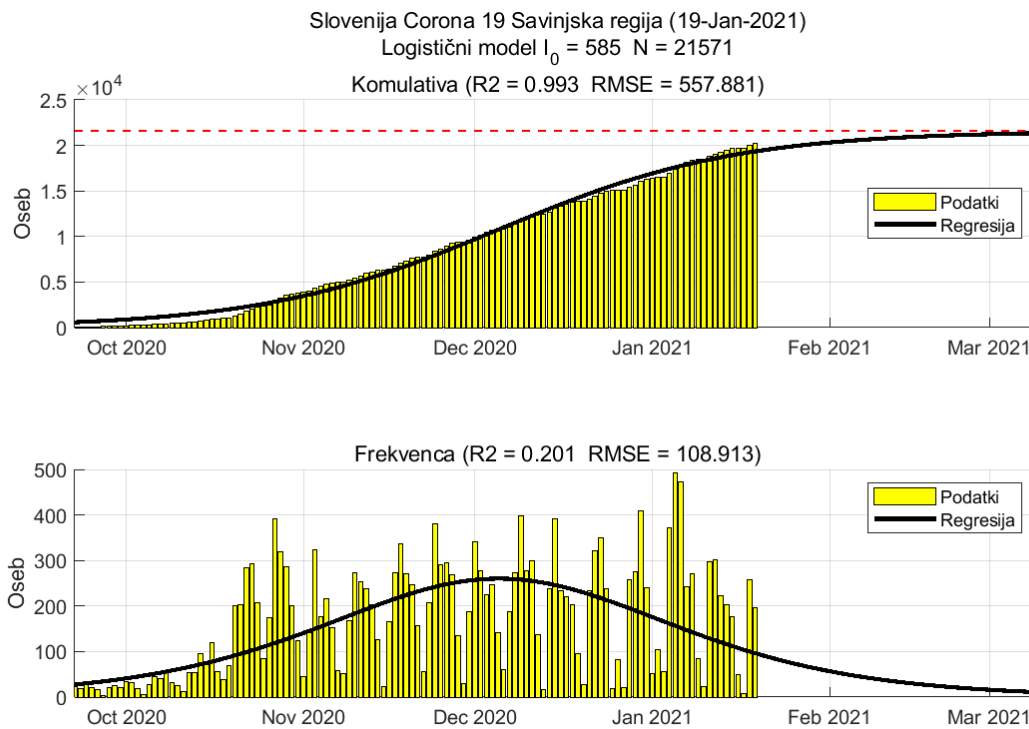

Tabela 2.1. Ocene

	Ocena
Konec vala (99%)	25-Feb-2021
Pojavnost ob koncu vala	4
Končno število potrjenih okužb	11384

2.2. Podravska

Slika 2.3.

Poglavje 2. Grafi

Slika 2.4.

Tabela 2.2. Ocene

	Ocena
Konec vala (99%)	27-Feb-2021
Pojavnost ob koncu vala	12
Končno število potrjenih okužb	23554

2.3. Koroška

Slika 2.5.

Poglavje 2. Grafi

Slika 2.6.

Tabela 2.3. Ocene

	Ocena
Konec vala (99%)	07-Mar-2021
Pojavnost ob koncu vala	3
Končno število potrjenih okužb	6551

2.4. Savinjska

Slika 2.7.

Poglavje 2. Grafi

Slika 2.8.

Tabela 2.4. Ocene

	Ocena
Konec vala (99%)	10-Mar-2021
Pojavnost ob koncu vala	10
Končno število potrjenih okužb	21571

2.5. Zasavska

Slika 2.9.

Poglavje 2. Grafi

Slika 2.10.

Tabela 2.5. Ocene

	Ocena
Konec vala (99%)	24-Mar-2021
Pojavnost ob koncu vala	1
Končno število potrjenih okužb	4382

2.6. Posavska

Slika 2.11.

Poglavje 2. Grafi

Slika 2.12.

Tabela 2.6. Ocene

	Ocena
Konec vala (99%)	07-Mar-2021
Pojavnost ob koncu vala	4
Končno število potrjenih okužb	7806