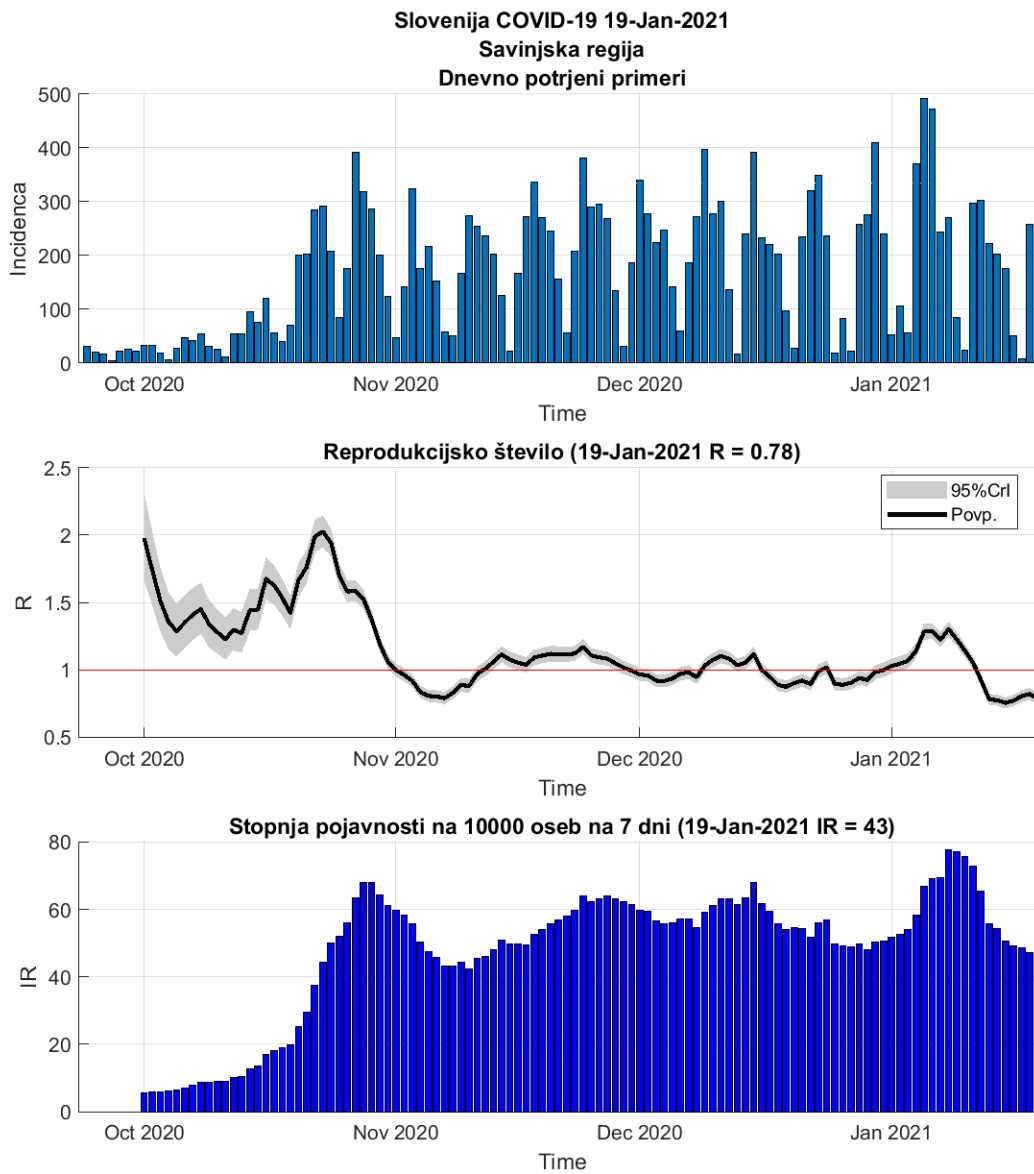

Tabela 2.1. Ocene

	Ocena
Konec vala (99%)	25-Feb-2021
Pojavnost ob koncu vala	4
Končno število potrjenih okužb	11384

2.2. Podravska

Slika 2.3.

Poglavje 2. Grafi

Slika 2.4.

Tabela 2.2. Ocene

	Ocena
Konec vala (99%)	27-Feb-2021
Pojavnost ob koncu vala	12
Končno število potrjenih okužb	23554

2.3. Koroška

Slika 2.5.

Poglavje 2. Grafi

Slika 2.6.

Tabela 2.3. Ocene

	Ocena
Konec vala (99%)	07-Mar-2021
Pojavnost ob koncu vala	3
Končno število potrjenih okužb	6551

2.4. Savinjska

Slika 2.7.

Poglavje 2. Grafi

Slika 2.8.

Tabela 2.4. Ocene

	Ocena
Konec vala (99%)	10-Mar-2021
Pojavnost ob koncu vala	10
Končno število potrjenih okužb	21571

2.5. Zasavska

Slika 2.9.

Poglavje 2. Grafi

Slika 2.10.

Tabela 2.5. Ocene

	Ocena
Konec vala (99%)	24-Mar-2021
Pojavnost ob koncu vala	1
Končno število potrjenih okužb	4382

2.6. Posavska

Slika 2.11.

Poglavje 2. Grafi

Slika 2.12.

Tabela 2.6. Ocene

	Ocena
Konec vala (99%)	07-Mar-2021
Pojavnost ob koncu vala	4
Končno število potrjenih okužb	7806