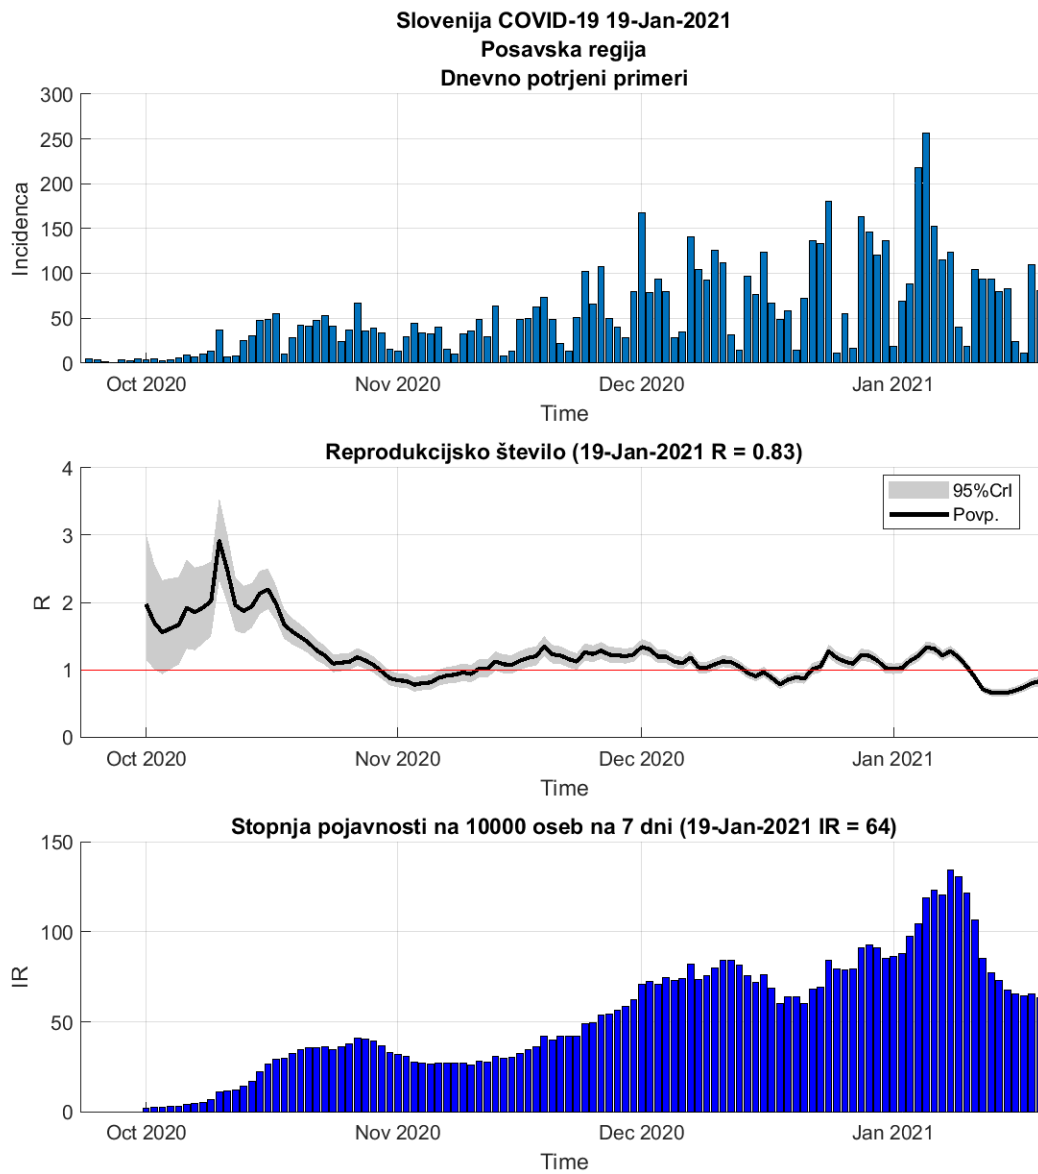

2.3. Koroška

Slika 2.5.

Poglavje 2. Grafi

Slika 2.6.

Tabela 2.3. Ocene

	Ocena
Konec vala (99%)	07-Mar-2021
Pojavnost ob koncu vala	3
Končno število potrjenih okužb	6551

2.4. Savinjska

Slika 2.7.

Poglavje 2. Grafi

Slika 2.8.

Tabela 2.4. Ocene

	Ocena
Konec vala (99%)	10-Mar-2021
Pojavnost ob koncu vala	10
Končno število potrjenih okužb	21571

2.5. Zasavska

Slika 2.9.

Poglavje 2. Grafi

Slika 2.10.

Tabela 2.5. Ocene

	Ocena
Konec vala (99%)	24-Mar-2021
Pojavnost ob koncu vala	1
Končno število potrjenih okužb	4382

2.6. Posavska

Slika 2.11.

Poglavje 2. Grafi

Slika 2.12.

Tabela 2.6. Ocene

	Ocena
Konec vala (99%)	07-Mar-2021
Pojavnost ob koncu vala	4
Končno število potrjenih okužb	7806

2.7. Jugovzhodna Slovenija

Slika 2.13.

Poglavje 2. Grafi

Slika 2.14.

Tabela 2.7. Ocene

	Ocena
Konec vala (99%)	27-Feb-2021
Pojavnost ob koncu vala	6
Končno število potrjenih okužb	13255

2.8. Osrednja Slovenija