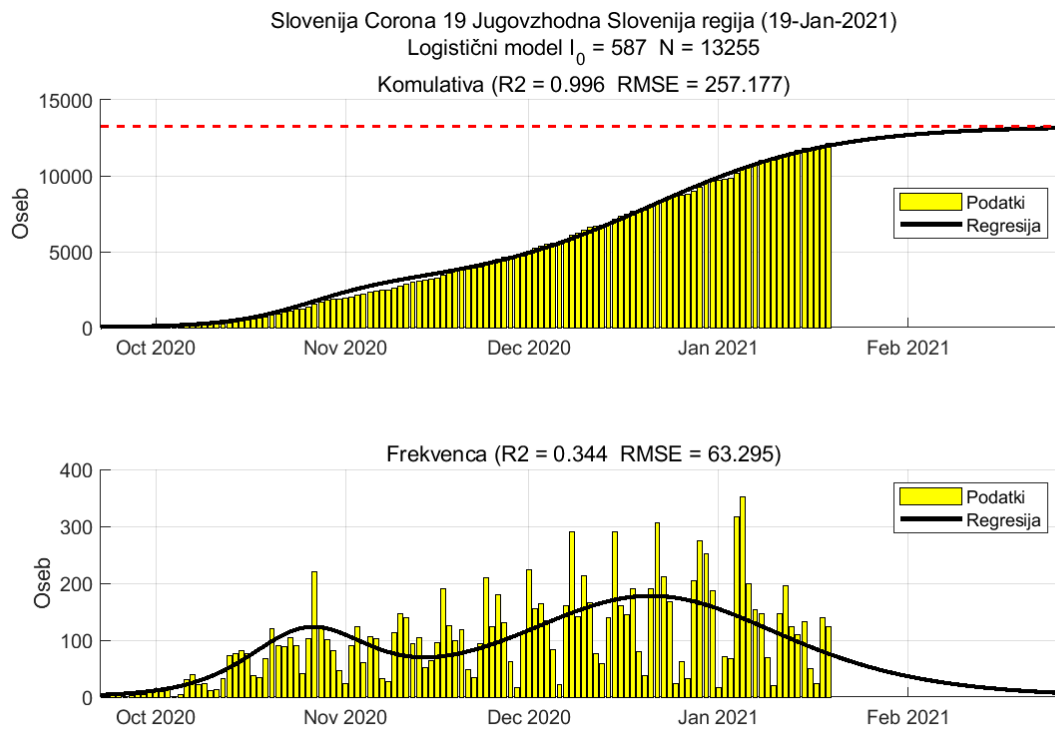

2.3. Koroška

Slika 2.5.

Poglavje 2. Grafi

Slika 2.6.

Tabela 2.3. Ocene

	Ocena
Konec vala (99%)	07-Mar-2021
Pojavnost ob koncu vala	3
Končno število potrjenih okužb	6551

2.4. Savinjska

Slika 2.7.

Poglavje 2. Grafi

Slika 2.8.

Tabela 2.4. Ocene

	Ocena
Konec vala (99%)	10-Mar-2021
Pojavnost ob koncu vala	10
Končno število potrjenih okužb	21571

2.5. Zasavska

Slika 2.9.

Poglavje 2. Grafi

Slika 2.10.

Tabela 2.5. Ocene

	Ocena
Konec vala (99%)	24-Mar-2021
Pojavnost ob koncu vala	1
Končno število potrjenih okužb	4382

2.6. Posavska

Slika 2.11.

Poglavje 2. Grafi

Slika 2.12.

Tabela 2.6. Ocene

	Ocena
Konec vala (99%)	07-Mar-2021
Pojavnost ob koncu vala	4
Končno število potrjenih okužb	7806

2.7. Jugovzhodna Slovenija

Slika 2.13.

Poglavje 2. Grafi

Slika 2.14.

Tabela 2.7. Ocene

	Ocena
Konec vala (99%)	27-Feb-2021
Pojavnost ob koncu vala	6
Končno število potrjenih okužb	13255

2.8. Osrednja Slovenija