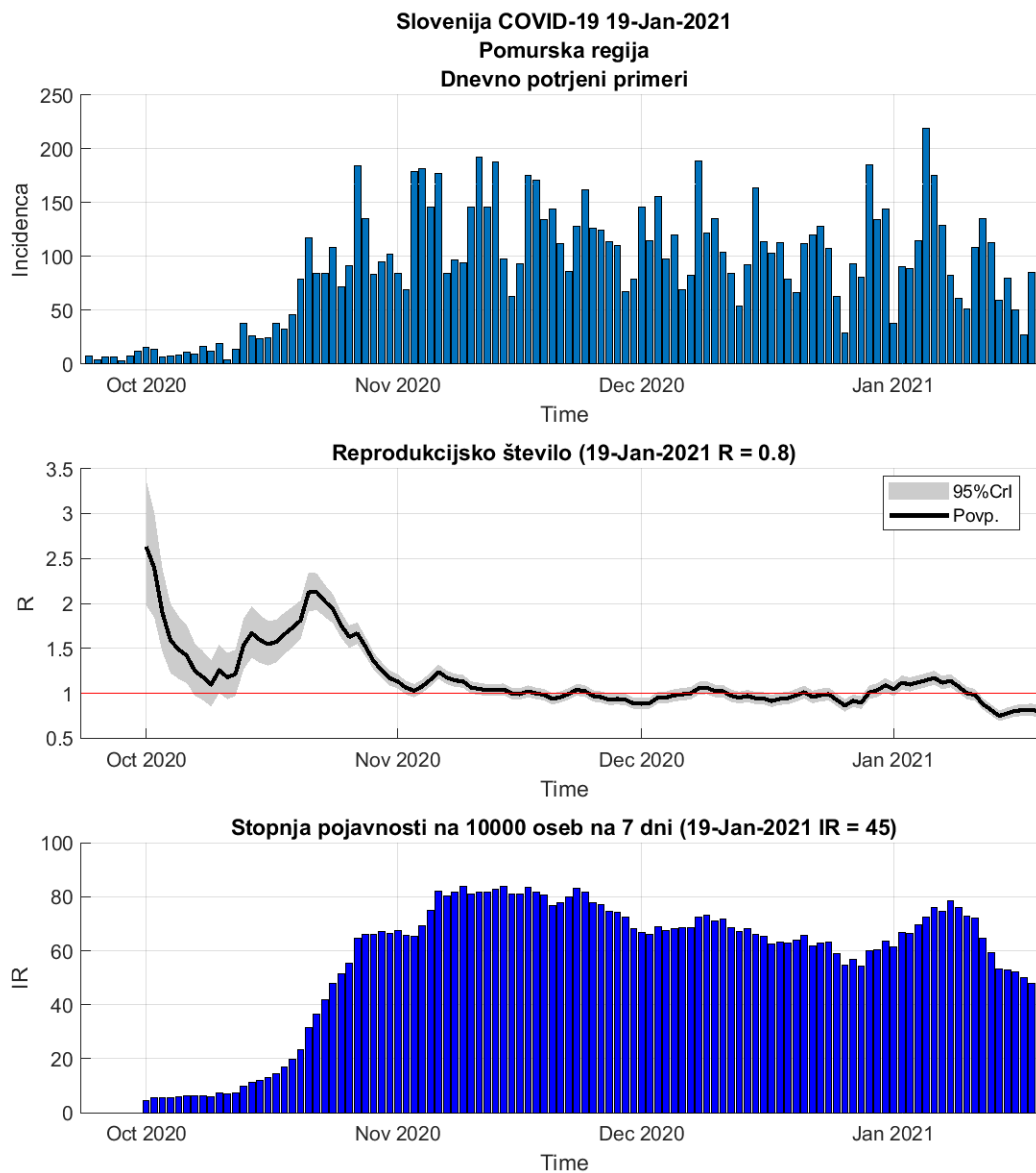

Poglavje 1. Stanje

Tabela 1.1. Ocene stanja

Regija	Skupaj	Aktivni	7 povp	Razšir.	Incidenca	Prirast %	R	Prirast %
Koroška	6372	726	35	900	35	-13.0	0.67	-6.2
Podravska	23312	2986	184	714	39	-1.5	0.84	+1.6
Osrednja Slovenija	35722	4683	311	644	39	-4.4	0.92	-2.0
Obalno-Kraška	5315	981	65	455	39	+2.9	0.99	+5.8
Gorenjska	16331	1822	119	786	40	-3.9	0.89	-1.9
Savinjska	20982	2806	159	812	43	-8.7	0.78	-4.5
Primorsko-notranjska	3187	475	32	600	43	+10.8	1.00	+13.1
Zasavska	4071	577	36	712	44	+6.8	0.94	+12.3
Pomurska	10939	1256	74	956	45	-6.2	0.80	-2.1
Jugovzhodna Slovenija	12431	1633	100	852	48	-9.3	0.81	-5.6
Goriška	6473	1526	88	547	52	-4.7	0.82	-1.1
Posavska	6751	1130	69	888	64	-2.6	0.83	+3.4

Razširjenost na 10000

Incidenca na 10000 oseb na 7 dni

R 7 dnevno povprečje

Poglavje 2. Grafi

2.1. Pomurska

Slika 2.1.

Poglavje 2. Grafi

Slika 2.2.

Tabela 2.1. Ocene

	Ocena
Konec vala (99%)	25-Feb-2021
Pojavnost ob koncu vala	4
Končno število potrjenih okužb	11384

2.2. Podravska

Slika 2.3.

Poglavje 2. Grafi

Slika 2.4.

Tabela 2.2. Ocene

	Ocena
Konec vala (99%)	27-Feb-2021
Pojavnost ob koncu vala	12
Končno število potrjenih okužb	23554

2.3. Koroška

Slika 2.5.

Poglavje 2. Grafi

Slika 2.6.

Tabela 2.3. Ocene

	Ocena
Konec vala (99%)	07-Mar-2021
Pojavnost ob koncu vala	3
Končno število potrjenih okužb	6551

2.4. Savinjska

Slika 2.7.