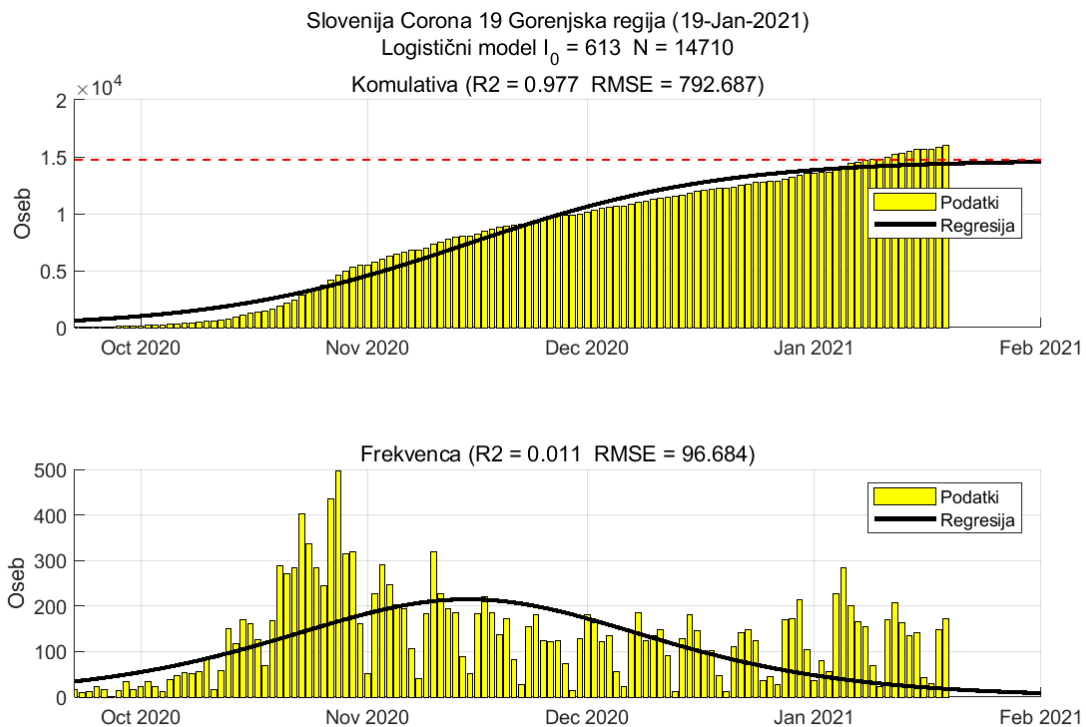

2.7. Jugovzhodna Slovenija

Slika 2.13.

Poglavje 2. Grafi

Slika 2.14.

Tabela 2.7. Ocene

	Ocena
Konec vala (99%)	27-Feb-2021
Pojavnost ob koncu vala	6
Končno število potrjenih okužb	13255

2.8. Osrednja Slovenija

Slika 2.15.

Poglavje 2. Grafi

Slika 2.16.

Tabela 2.8. Ocene

	Ocena
Konec vala (99%)	03-Mar-2021
Pojavnost ob koncu vala	16
Končno število potrjenih okužb	34221

2.9. Gorenjska

Slika 2.17.

Poglavje 2. Grafi

Slika 2.18.

Tabela 2.9. Ocene

	Ocena
Konec vala (99%)	01-Feb-2021
Pojavnost ob koncu vala	8
Končno število potrjenih okužb	14710

2.10. Primorsko-notranjska

Slika 2.19.

Poglavje 2. Grafi

Slika 2.20.

Tabela 2.10. Ocene

	Ocena
Konec vala (99%)	03-Mar-2021
Pojavnost ob koncu vala	1
Končno število potrjenih okužb	3134

2.11. Goriška

Slika 2.21.

Poglavje 2. Grafi

Slika 2.22.

Tabela 2.11. Ocene

	Ocena
Konec vala (99%)	10-Apr-2021
Pojavnost ob koncu vala	3
Končno število potrjenih okužb	7502