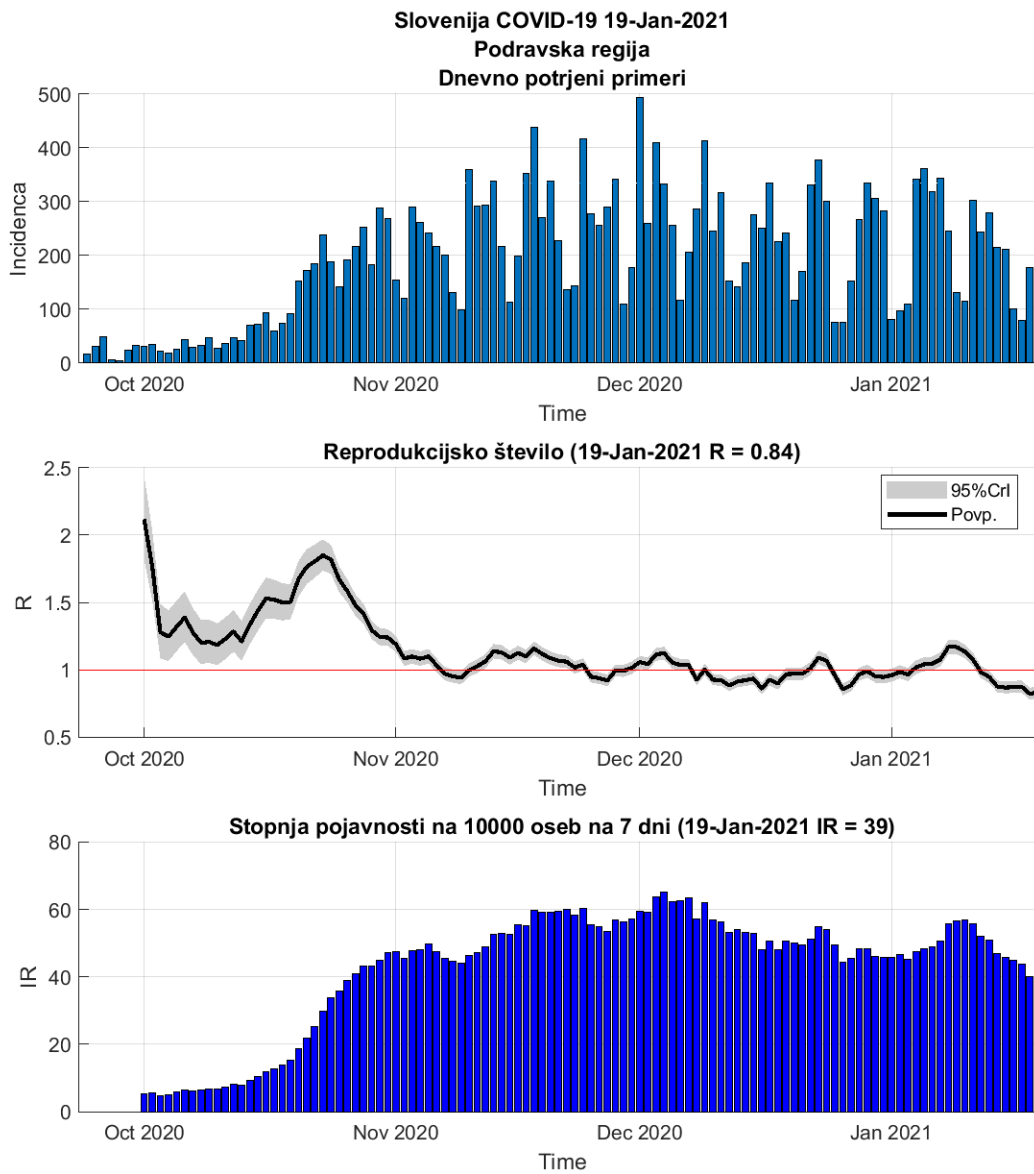

Poglavje 1. Stanje

Tabela 1.1. Ocene stanja

Regija	Skupaj	Aktivni	7 povp	Razšir.	Incidenca	Prirast %	R	Prirast %
Koroška	6372	726	35	900	35	-13.0	0.67	-6.2
Podravska	23312	2986	184	714	39	-1.5	0.84	+1.6
Osrednja Slovenija	35722	4683	311	644	39	-4.4	0.92	-2.0
Obalno-Kraška	5315	981	65	455	39	+2.9	0.99	+5.8
Gorenjska	16331	1822	119	786	40	-3.9	0.89	-1.9
Savinjska	20982	2806	159	812	43	-8.7	0.78	-4.5
Primorsko-notranjska	3187	475	32	600	43	+10.8	1.00	+13.1
Zasavska	4071	577	36	712	44	+6.8	0.94	+12.3
Pomurska	10939	1256	74	956	45	-6.2	0.80	-2.1
Jugovzhodna Slovenija	12431	1633	100	852	48	-9.3	0.81	-5.6
Goriška	6473	1526	88	547	52	-4.7	0.82	-1.1
Posavska	6751	1130	69	888	64	-2.6	0.83	+3.4

Razširjenost na 10000

Incidenca na 10000 oseb na 7 dni

R 7 dnevno povprečje

Poglavje 2. Grafi

2.1. Pomurska

Slika 2.1.

Poglavje 2. Grafi

Slika 2.2.

Tabela 2.1. Ocene

	Ocena
Konec vala (99%)	25-Feb-2021
Pojavnost ob koncu vala	4
Končno število potrjenih okužb	11384

2.2. Podravska

Slika 2.3.

Poglavje 2. Grafi

Slika 2.4.

Tabela 2.2. Ocene

	Ocena
Konec vala (99%)	27-Feb-2021
Pojavnost ob koncu vala	12
Končno število potrjenih okužb	23554

2.3. Koroška

Slika 2.5.

Poglavje 2. Grafi

Slika 2.6.

Tabela 2.3. Ocene

	Ocena
Konec vala (99%)	07-Mar-2021
Pojavnost ob koncu vala	3
Končno število potrjenih okužb	6551

2.4. Savinjska

Slika 2.7.