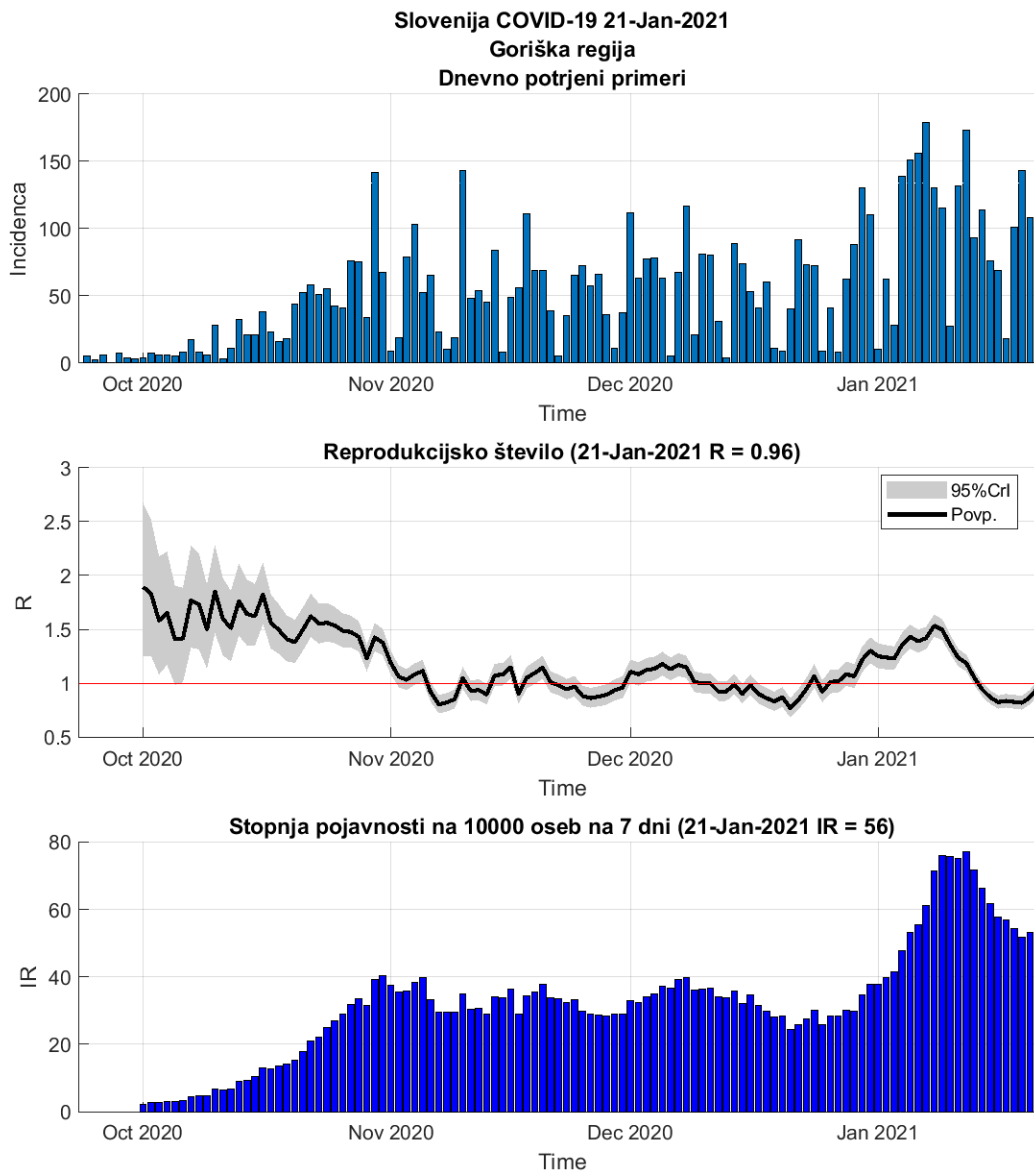

2.7. Jugovzhodna Slovenija

Slika 2.13.

Poglavje 2. Grafi

Slika 2.14.

Tabela 2.7. Ocene

	Ocena
Konec vala (99%)	28-Feb-2021
Pojavnost ob koncu vala	6
Končno število potrjenih okužb	13389

2.8. Osrednja Slovenija

Slika 2.15.

Poglavje 2. Grafi

Slika 2.16.

Tabela 2.8. Ocene

	Ocena
Konec vala (99%)	08-Mar-2021
Pojavnost ob koncu vala	15
Končno število potrjenih okužb	35051

2.9. Gorenjska

Slika 2.17.

Poglavje 2. Grafi

Slika 2.18.

Tabela 2.9. Ocene

	Ocena
Konec vala (99%)	05-Feb-2021
Pojavnost ob koncu vala	8
Končno število potrjenih okužb	14972

2.10. Primorsko-notranjska

Slika 2.19.

Poglavje 2. Grafi

Slika 2.20.

Tabela 2.10. Ocene

	Ocena
Konec vala (99%)	06-Mar-2021
Pojavnost ob koncu vala	1
Končno število potrjenih okužb	3194

2.11. Goriška

Slika 2.21.

Poglavje 2. Grafi

Slika 2.22.

Tabela 2.11. Ocene

	Ocena
Konec vala (99%)	18-Apr-2021
Pojavnost ob koncu vala	3
Končno število potrjenih okužb	7980