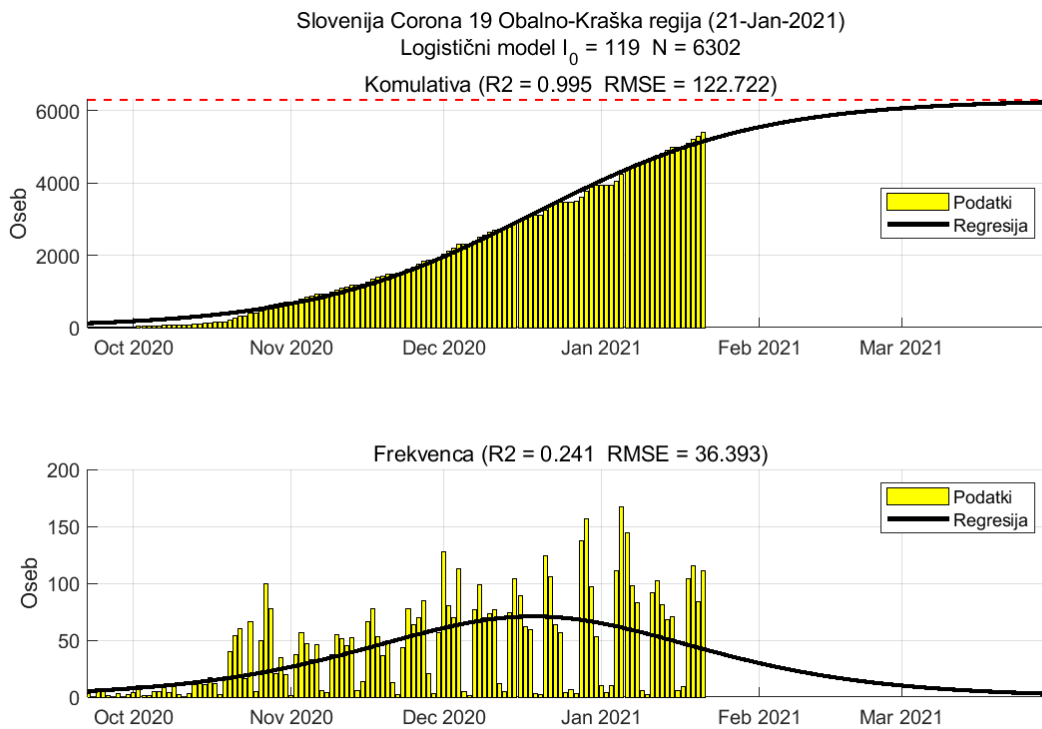

Slika 2.15.

Poglavje 2. Grafi

Slika 2.16.

Tabela 2.8. Ocene

	Ocena
Konec vala (99%)	08-Mar-2021
Pojavnost ob koncu vala	15
Končno število potrjenih okužb	35051

2.9. Gorenjska

Slika 2.17.

Poglavje 2. Grafi

Slika 2.18.

Tabela 2.9. Ocene

	Ocena
Konec vala (99%)	05-Feb-2021
Pojavnost ob koncu vala	8
Končno število potrjenih okužb	14972

2.10. Primorsko-notranjska

Slika 2.19.

Poglavje 2. Grafi

Slika 2.20.

Tabela 2.10. Ocene

	Ocena
Konec vala (99%)	06-Mar-2021
Pojavnost ob koncu vala	1
Končno število potrjenih okužb	3194

2.11. Goriška

Slika 2.21.

Poglavje 2. Grafi

Slika 2.22.

Tabela 2.11. Ocene

	Ocena
Konec vala (99%)	18-Apr-2021
Pojavnost ob koncu vala	3
Končno število potrjenih okužb	7980

2.12. Obalno-Kraška

Slika 2.23.

Poglavje 2. Grafi

Slika 2.24.

Tabela 2.12. Ocene

	Ocena
Konec vala (99%)	31-Mar-2021
Pojavnost ob koncu vala	2
Končno število potrjenih okužb	6302