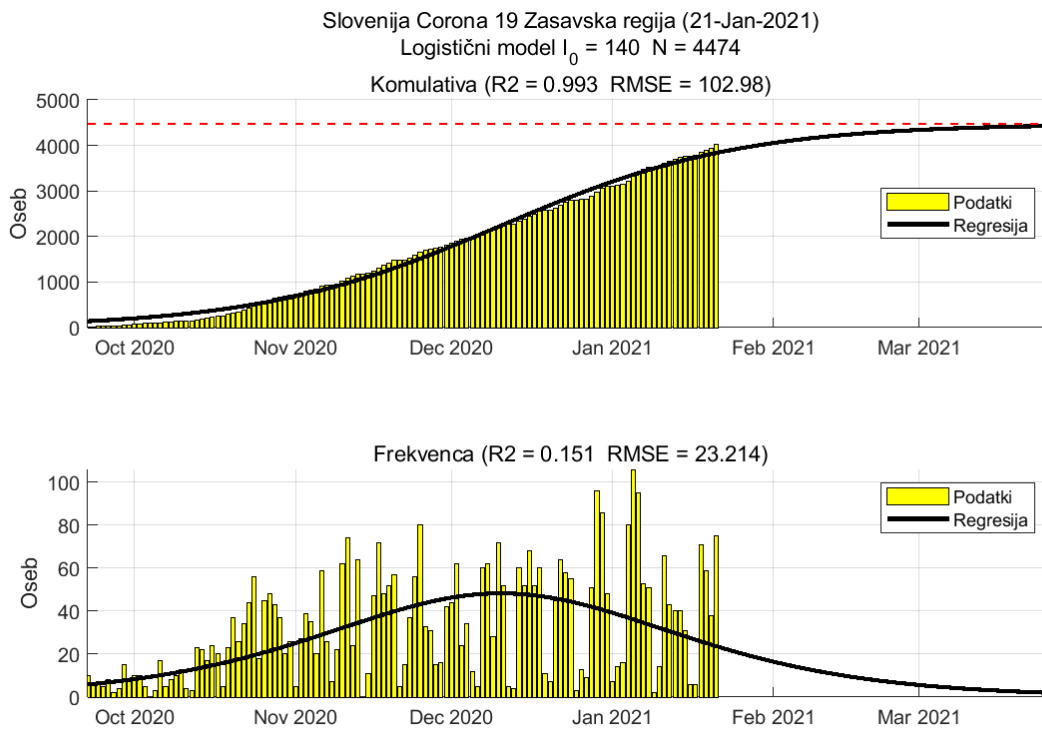

2.3. Koroška

Slika 2.5.

Poglavje 2. Grafi

Slika 2.6.

Tabela 2.3. Ocene

	Ocena
Konec vala (99%)	09-Mar-2021
Pojavnost ob koncu vala	3
Končno število potrjenih okužb	6624

2.4. Savinjska

Slika 2.7.

Poglavje 2. Grafi

Slika 2.8.

Tabela 2.4. Ocene

	Ocena
Konec vala (99%)	13-Mar-2021
Pojavnost ob koncu vala	10
Končno število potrjenih okužb	21912

2.5. Zasavska

Slika 2.9.

Poglavje 2. Grafi

Slika 2.10.

Tabela 2.5. Ocene

	Ocena
Konec vala (99%)	27-Mar-2021
Pojavnost ob koncu vala	1
Končno število potrjenih okužb	4474

2.6. Posavska

Slika 2.11.

Poglavje 2. Grafi

Slika 2.12.

Tabela 2.6. Ocene

	Ocena
Konec vala (99%)	08-Mar-2021
Pojavnost ob koncu vala	4
Končno število potrjenih okužb	7855

2.7. Jugovzhodna Slovenija

Slika 2.13.

Poglavje 2. Grafi

Slika 2.14.

Tabela 2.7. Ocene

	Ocena
Konec vala (99%)	28-Feb-2021
Pojavnost ob koncu vala	6
Končno število potrjenih okužb	13389

2.8. Osrednja Slovenija