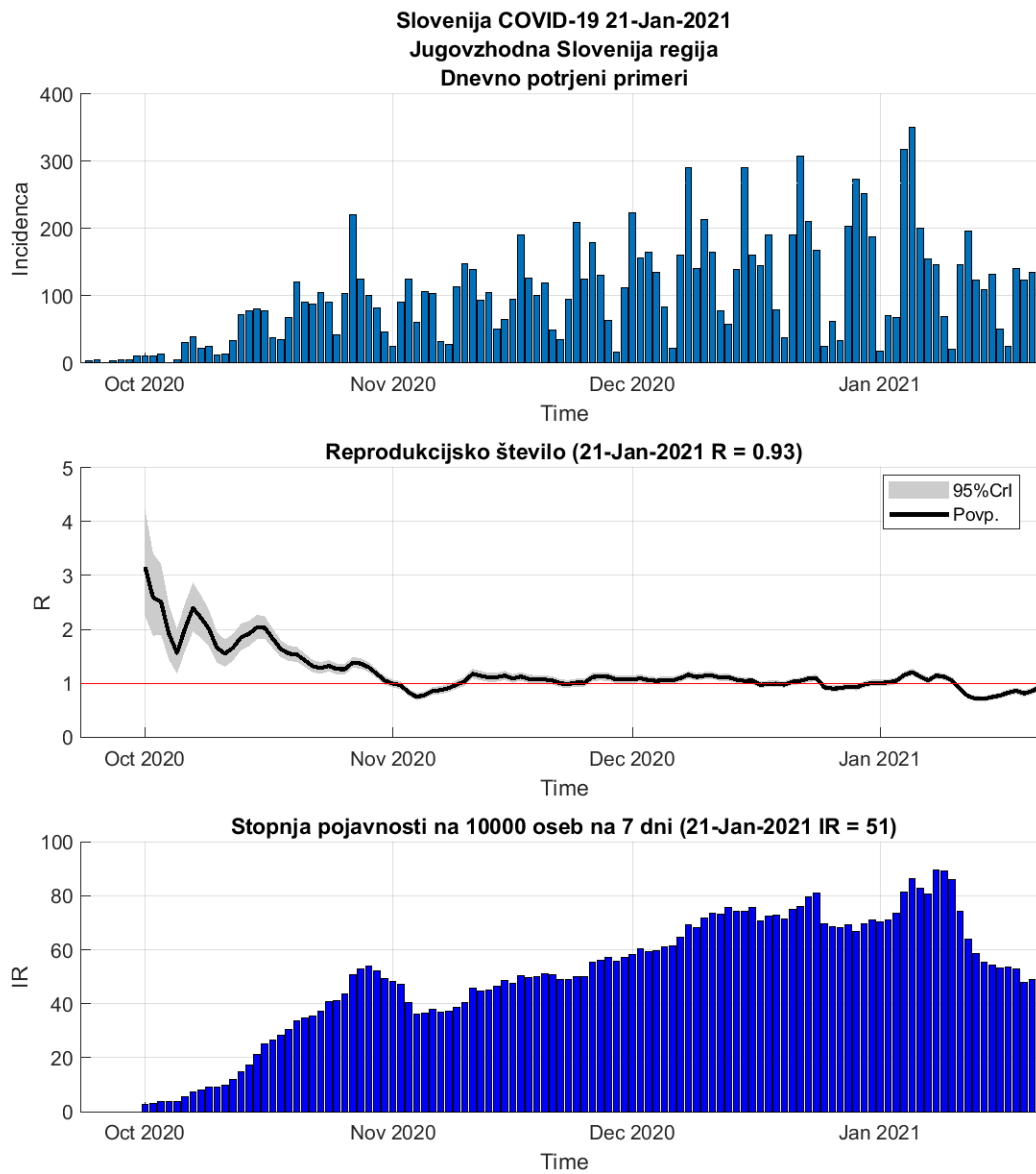

Poglavje 2. Grafi

Slika 2.8.

Tabela 2.4. Ocene

	Ocena
Konec vala (99%)	13-Mar-2021
Pojavnost ob koncu vala	10
Končno število potrjenih okužb	21912

2.5. Zasavska

Slika 2.9.

Poglavje 2. Grafi

Slika 2.10.

Tabela 2.5. Ocene

	Ocena
Konec vala (99%)	27-Mar-2021
Pojavnost ob koncu vala	1
Končno število potrjenih okužb	4474

2.6. Posavska

Slika 2.11.

Poglavje 2. Grafi

Slika 2.12.

Tabela 2.6. Ocene

	Ocena
Konec vala (99%)	08-Mar-2021
Pojavnost ob koncu vala	4
Končno število potrjenih okužb	7855

2.7. Jugovzhodna Slovenija

Slika 2.13.

Poglavje 2. Grafi

Slika 2.14.

Tabela 2.7. Ocene

	Ocena
Konec vala (99%)	28-Feb-2021
Pojavnost ob koncu vala	6
Končno število potrjenih okužb	13389

2.8. Osrednja Slovenija