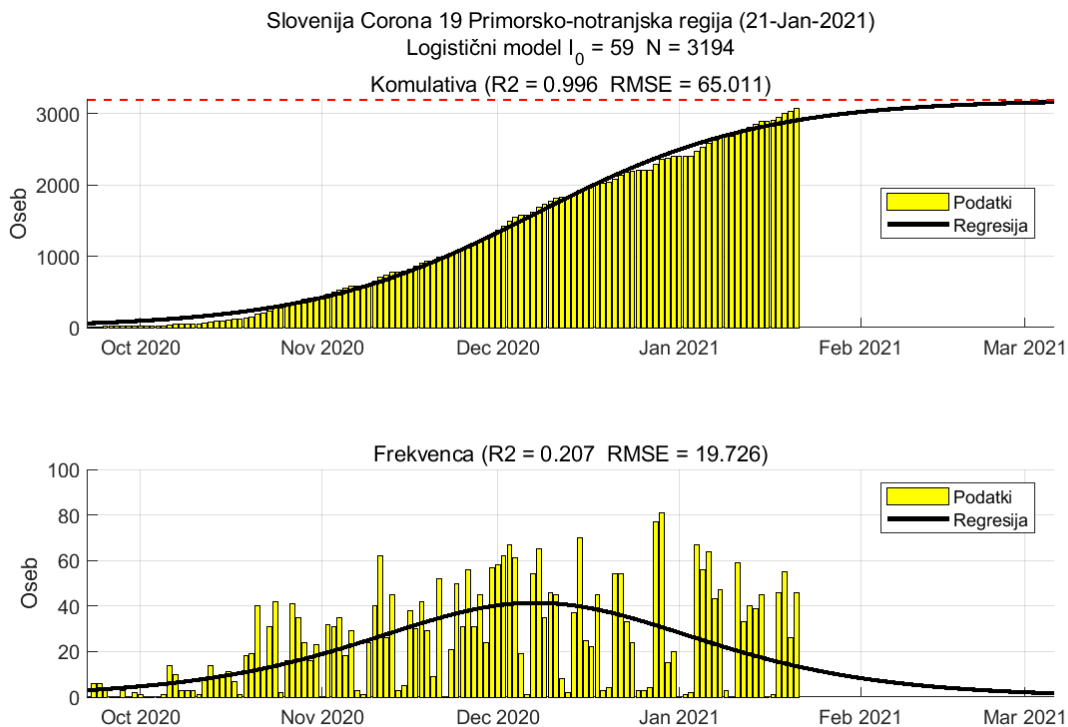

2.7. Jugovzhodna Slovenija

Slika 2.13.

Poglavje 2. Grafi

Slika 2.14.

Tabela 2.7. Ocene

	Ocena
Konec vala (99%)	28-Feb-2021
Pojavnost ob koncu vala	6
Končno število potrjenih okužb	13389

2.8. Osrednja Slovenija

Slika 2.15.

Poglavje 2. Grafi

Slika 2.16.

Tabela 2.8. Ocene

	Ocena
Konec vala (99%)	08-Mar-2021
Pojavnost ob koncu vala	15
Končno število potrjenih okužb	35051

2.9. Gorenjska

Slika 2.17.

Poglavje 2. Grafi

Slika 2.18.

Tabela 2.9. Ocene

	Ocena
Konec vala (99%)	05-Feb-2021
Pojavnost ob koncu vala	8
Končno število potrjenih okužb	14972

2.10. Primorsko-notranjska

Slika 2.19.

Poglavje 2. Grafi

Slika 2.20.

Tabela 2.10. Ocene

	Ocena
Konec vala (99%)	06-Mar-2021
Pojavnost ob koncu vala	1
Končno število potrjenih okužb	3194

2.11. Goriška

Slika 2.21.

Poglavje 2. Grafi

Slika 2.22.

Tabela 2.11. Ocene

	Ocena
Konec vala (99%)	18-Apr-2021
Pojavnost ob koncu vala	3
Končno število potrjenih okužb	7980