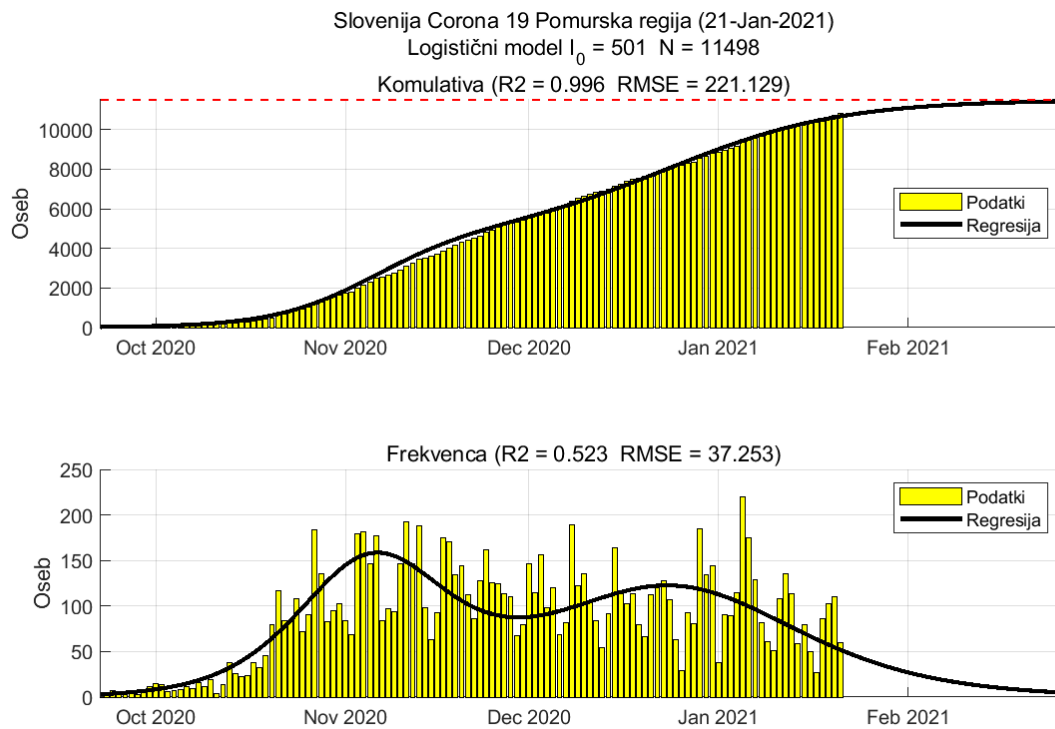

Poglavje 1. Stanje

Tabela 1.1. Ocene stanja

Regija	Skupaj	Aktivni	7 povp	Razšir.	Incidenca	Prirast %	R	Prirast %
Koroška	6427	551	30	907	30	-3.2	0.66	+4.9
Osrednja Slovenija	36361	4310	281	655	35	-3.9	0.86	-2.0
Podravska	23706	2717	169	726	36	-1.5	0.83	+2.3
Gorenjska	16558	1682	109	797	37	-3.4	0.85	-1.0
Savinjska	21322	2430	147	825	40	-3.8	0.79	+0.9
Primorsko-notranjska	3259	440	31	614	41	+3.3	1.00	+4.0
Obalno-Kraška	5510	934	71	471	43	+9.4	1.11	+9.8
Pomurska	11112	1124	74	971	45	+0.2	0.87	+4.6
Zasavska	4184	542	41	732	50	+13.9	1.12	+15.8
Jugovzhodna Slovenija	12706	1554	106	871	51	+4.5	0.93	+8.6
Goriška	6735	1453	96	569	56	+6.4	0.96	+10.4
Posavska	6896	1008	65	908	60	-5.8	0.85	-2.1

Razširjenost na 10000

Incidenca na 10000 oseb na 7 dni

R 7 dnevno povprečje

Poglavje 2. Grafi

2.1. Pomurska

Slika 2.1.

Poglavje 2. Grafi

Slika 2.2.

Tabela 2.1. Ocene

	Ocena
Konec vala (99%)	27-Feb-2021
Pojavnost ob koncu vala	4
Končno število potrjenih okužb	11498

2.2. Podravska

Slika 2.3.

Poglavje 2. Grafi

Slika 2.4.

Tabela 2.2. Ocene

	Ocena
Konec vala (99%)	01-Mar-2021
Pojavnost ob koncu vala	12
Končno število potrjenih okužb	23893

2.3. Koroška

Slika 2.5.

Poglavje 2. Grafi

Slika 2.6.

Tabela 2.3. Ocene

	Ocena
Konec vala (99%)	09-Mar-2021
Pojavnost ob koncu vala	3
Končno število potrjenih okužb	6624

2.4. Savinjska

Slika 2.7.