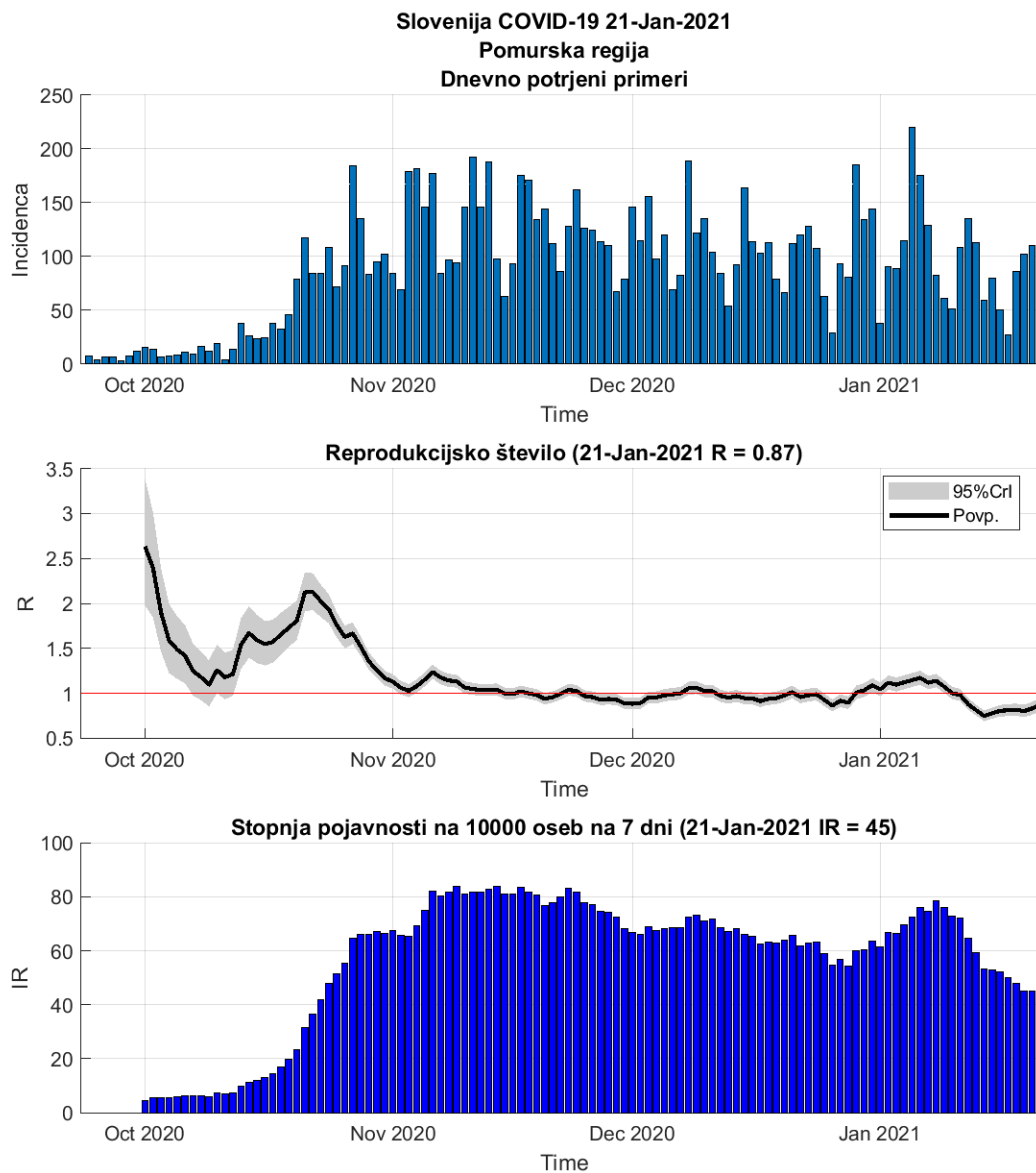

Poglavje 1. Stanje

Tabela 1.1. Ocene stanja

Regija	Skupaj	Aktivni	7 povp	Razšir.	Incidenca	Prirast %	R	Prirast %
Koroška	6427	551	30	907	30	-3.2	0.66	+4.9
Osrednja Slovenija	36361	4310	281	655	35	-3.9	0.86	-2.0
Podravska	23706	2717	169	726	36	-1.5	0.83	+2.3
Gorenjska	16558	1682	109	797	37	-3.4	0.85	-1.0
Savinjska	21322	2430	147	825	40	-3.8	0.79	+0.9
Primorsko-notranjska	3259	440	31	614	41	+3.3	1.00	+4.0
Obalno-Kraška	5510	934	71	471	43	+9.4	1.11	+9.8
Pomurska	11112	1124	74	971	45	+0.2	0.87	+4.6
Zasavska	4184	542	41	732	50	+13.9	1.12	+15.8
Jugovzhodna Slovenija	12706	1554	106	871	51	+4.5	0.93	+8.6
Goriška	6735	1453	96	569	56	+6.4	0.96	+10.4
Posavska	6896	1008	65	908	60	-5.8	0.85	-2.1

Razširjenost na 10000

Incidenca na 10000 oseb na 7 dni

R 7 dnevno povprečje

Poglavje 2. Grafi

2.1. Pomurska

Slika 2.1.

Poglavje 2. Grafi

Slika 2.2.

Tabela 2.1. Ocene

	Ocena
Konec vala (99%)	27-Feb-2021
Pojavnost ob koncu vala	4
Končno število potrjenih okužb	11498

2.2. Podravska

Slika 2.3.

Poglavje 2. Grafi

Slika 2.4.

Tabela 2.2. Ocene

	Ocena
Konec vala (99%)	01-Mar-2021
Pojavnost ob koncu vala	12
Končno število potrjenih okužb	23893

2.3. Koroška

Slika 2.5.

Poglavje 2. Grafi

Slika 2.6.

Tabela 2.3. Ocene

	Ocena
Konec vala (99%)	09-Mar-2021
Pojavnost ob koncu vala	3
Končno število potrjenih okužb	6624

2.4. Savinjska

Slika 2.7.