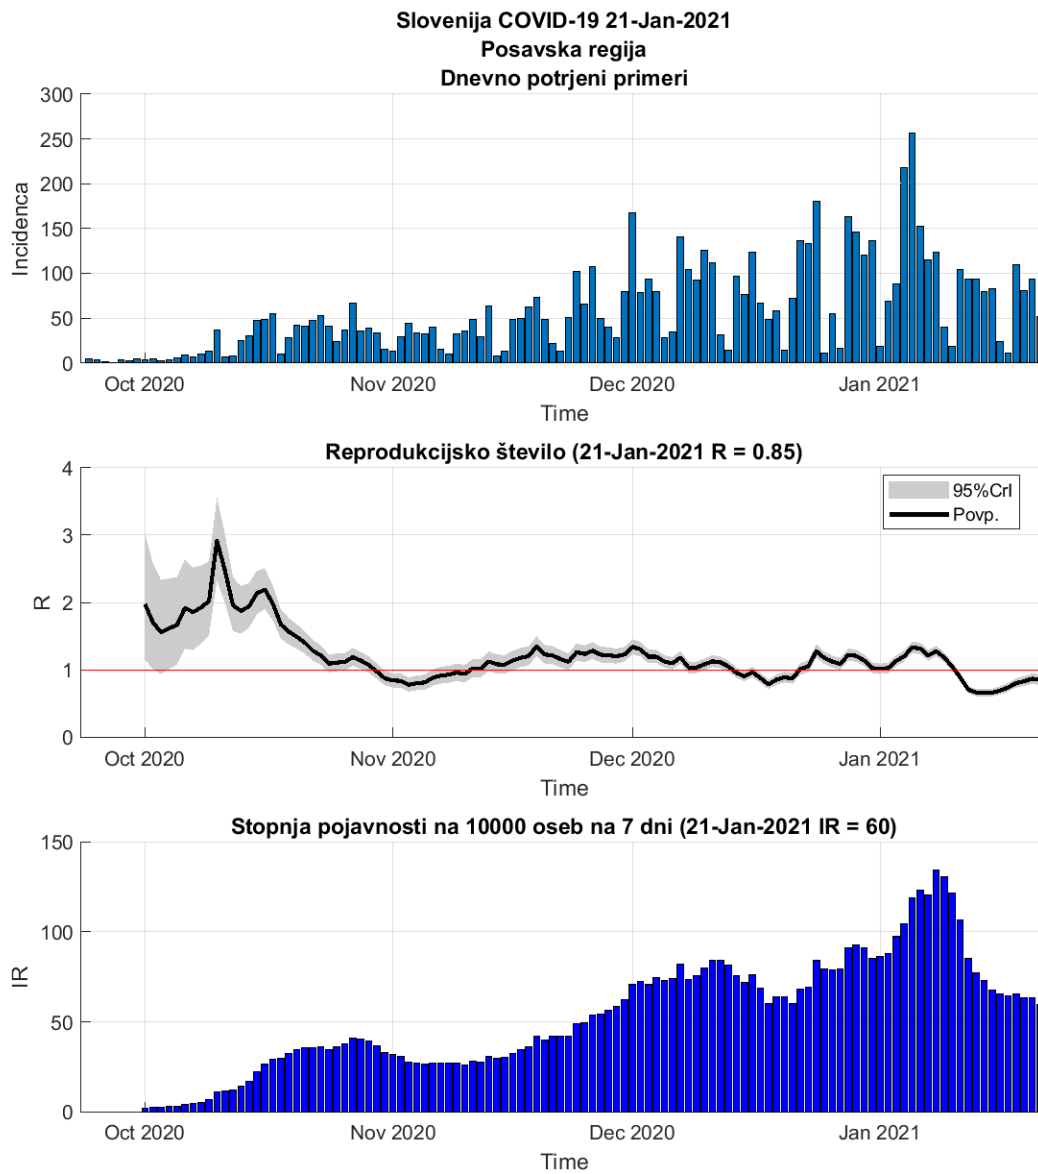

2.3. Koroška

Slika 2.5.

Poglavje 2. Grafi

Slika 2.6.

Tabela 2.3. Ocene

	Ocena
Konec vala (99%)	09-Mar-2021
Pojavnost ob koncu vala	3
Končno število potrjenih okužb	6624

2.4. Savinjska

Slika 2.7.

Poglavje 2. Grafi

Slika 2.8.

Tabela 2.4. Ocene

	Ocena
Konec vala (99%)	13-Mar-2021
Pojavnost ob koncu vala	10
Končno število potrjenih okužb	21912

2.5. Zasavska

Slika 2.9.

Poglavje 2. Grafi

Slika 2.10.

Tabela 2.5. Ocene

	Ocena
Konec vala (99%)	27-Mar-2021
Pojavnost ob koncu vala	1
Končno število potrjenih okužb	4474

2.6. Posavska

Slika 2.11.

Poglavje 2. Grafi

Slika 2.12.

Tabela 2.6. Ocene

	Ocena
Konec vala (99%)	08-Mar-2021
Pojavnost ob koncu vala	4
Končno število potrjenih okužb	7855

2.7. Jugovzhodna Slovenija

Slika 2.13.

Poglavje 2. Grafi

Slika 2.14.

Tabela 2.7. Ocene

	Ocena
Konec vala (99%)	28-Feb-2021
Pojavnost ob koncu vala	6
Končno število potrjenih okužb	13389

2.8. Osrednja Slovenija