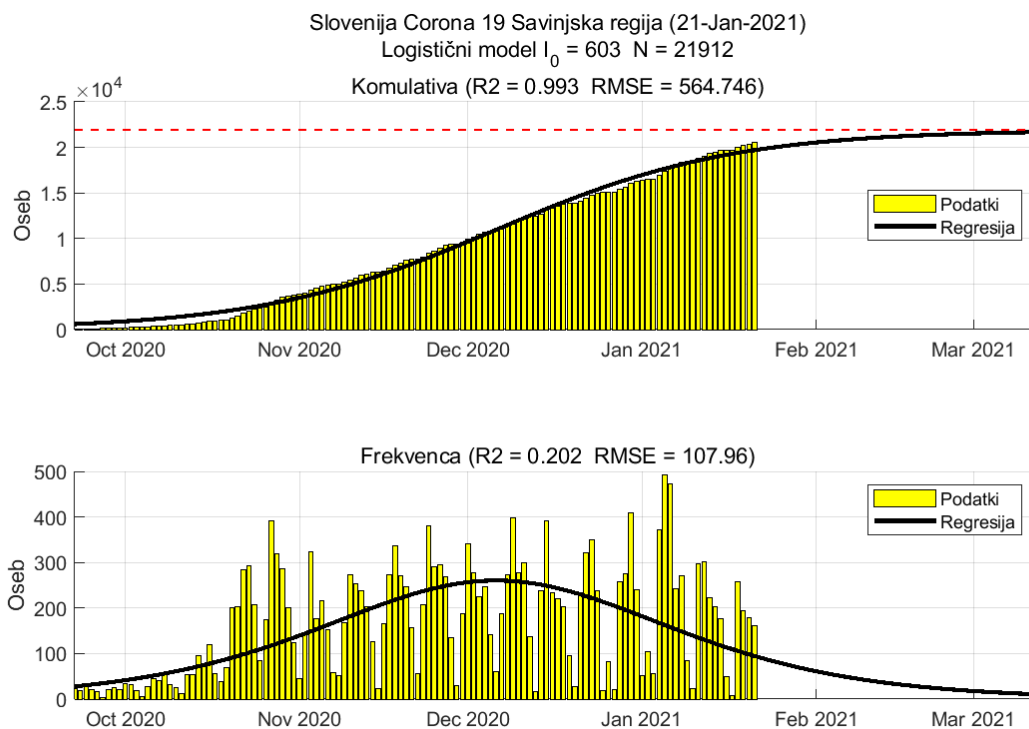

Tabela 2.1. Ocene

	Ocena
Konec vala (99%)	27-Feb-2021
Pojavnost ob koncu vala	4
Končno število potrjenih okužb	11498

2.2. Podravska

Slika 2.3.

Poglavje 2. Grafi

Slika 2.4.

Tabela 2.2. Ocene

	Ocena
Konec vala (99%)	01-Mar-2021
Pojavnost ob koncu vala	12
Končno število potrjenih okužb	23893

2.3. Koroška

Slika 2.5.

Poglavje 2. Grafi

Slika 2.6.

Tabela 2.3. Ocene

	Ocena
Konec vala (99%)	09-Mar-2021
Pojavnost ob koncu vala	3
Končno število potrjenih okužb	6624

2.4. Savinjska

Slika 2.7.

Poglavje 2. Grafi

Slika 2.8.

Tabela 2.4. Ocene

	Ocena
Konec vala (99%)	13-Mar-2021
Pojavnost ob koncu vala	10
Končno število potrjenih okužb	21912

2.5. Zasavska

Slika 2.9.

Poglavje 2. Grafi

Slika 2.10.