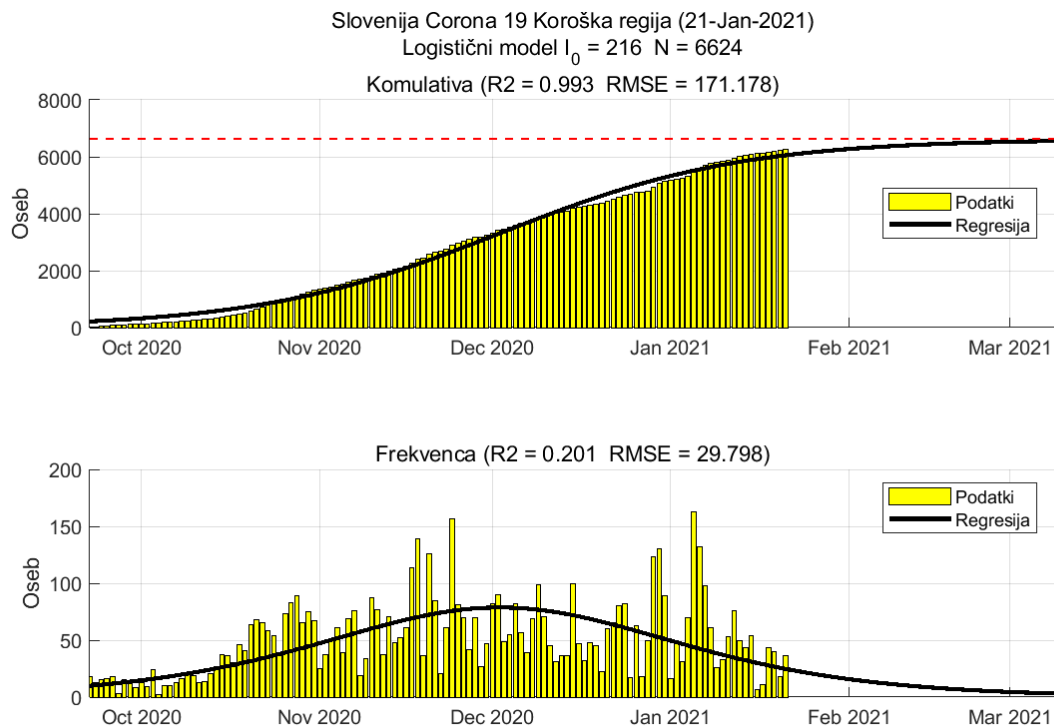

Tabela 2.1. Ocene

	Ocena
Konec vala (99%)	27-Feb-2021
Pojavnost ob koncu vala	4
Končno število potrjenih okužb	11498

2.2. Podravska

Slika 2.3.

Poglavje 2. Grafi

Slika 2.4.

Tabela 2.2. Ocene

	Ocena
Konec vala (99%)	01-Mar-2021
Pojavnost ob koncu vala	12
Končno število potrjenih okužb	23893

2.3. Koroška

Slika 2.5.

Poglavje 2. Grafi

Slika 2.6.

Tabela 2.3. Ocene

	Ocena
Konec vala (99%)	09-Mar-2021
Pojavnost ob koncu vala	3
Končno število potrjenih okužb	6624

2.4. Savinjska

Slika 2.7.

Poglavje 2. Grafi

Slika 2.8.

Tabela 2.4. Ocene

	Ocena
Konec vala (99%)	13-Mar-2021
Pojavnost ob koncu vala	10
Končno število potrjenih okužb	21912

2.5. Zasavska

Slika 2.9.

Poglavje 2. Grafi

Slika 2.10.