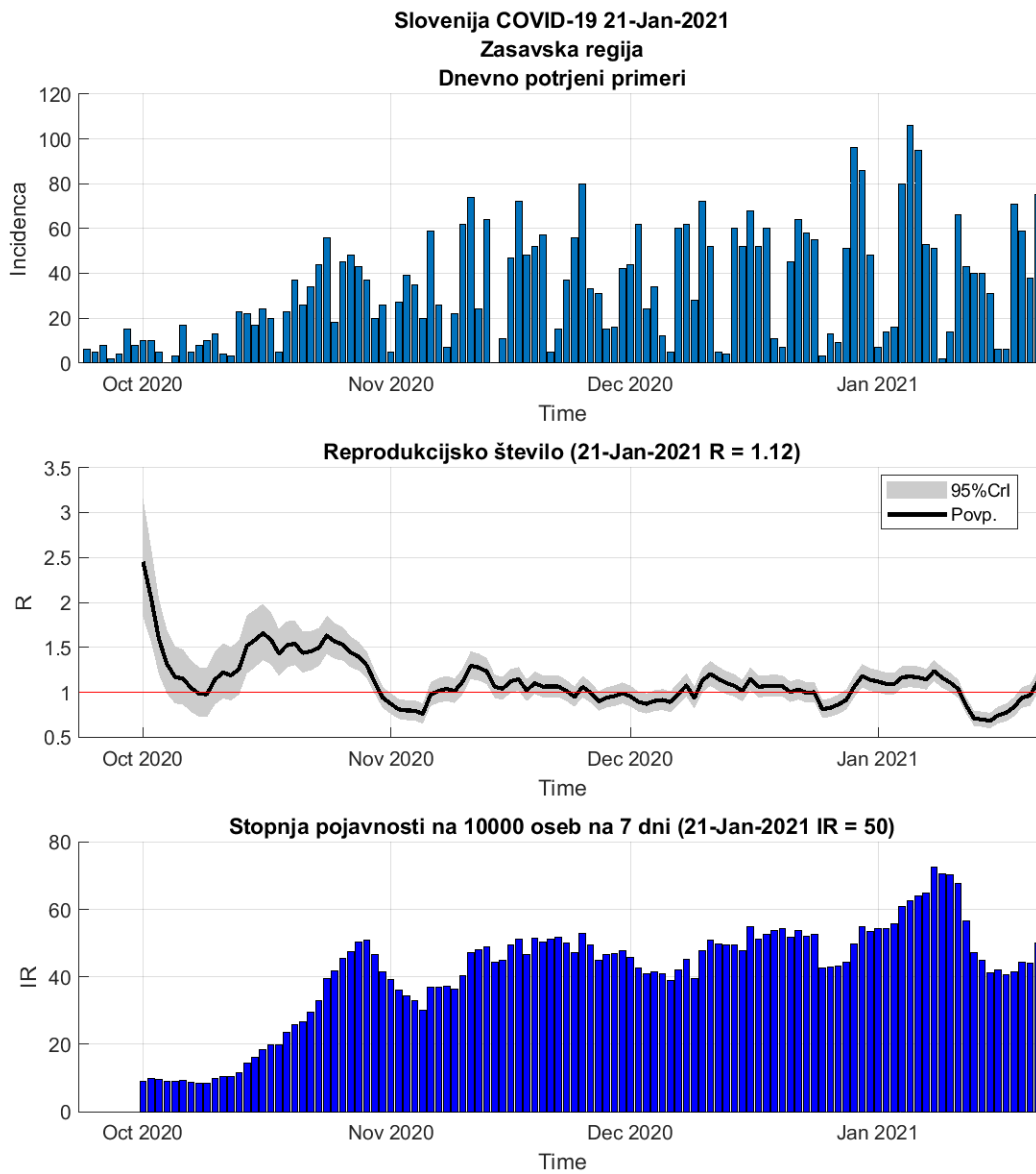

2.3. Koroška

Slika 2.5.

Poglavje 2. Grafi

Slika 2.6.

Tabela 2.3. Ocene

	Ocena
Konec vala (99%)	09-Mar-2021
Pojavnost ob koncu vala	3
Končno število potrjenih okužb	6624

2.4. Savinjska

Slika 2.7.

Poglavje 2. Grafi

Slika 2.8.

Tabela 2.4. Ocene

	Ocena
Konec vala (99%)	13-Mar-2021
Pojavnost ob koncu vala	10
Končno število potrjenih okužb	21912

2.5. Zasavska

Slika 2.9.

Poglavje 2. Grafi

Slika 2.10.

Tabela 2.5. Ocene

	Ocena
Konec vala (99%)	27-Mar-2021
Pojavnost ob koncu vala	1
Končno število potrjenih okužb	4474

2.6. Posavska

Slika 2.11.

Poglavje 2. Grafi

Slika 2.12.

Tabela 2.6. Ocene

	Ocena
Konec vala (99%)	08-Mar-2021
Pojavnost ob koncu vala	4
Končno število potrjenih okužb	7855

2.7. Jugovzhodna Slovenija

Slika 2.13.

Poglavje 2. Grafi

Slika 2.14.

Tabela 2.7. Ocene

	Ocena
Konec vala (99%)	28-Feb-2021
Pojavnost ob koncu vala	6
Končno število potrjenih okužb	13389

2.8. Osrednja Slovenija