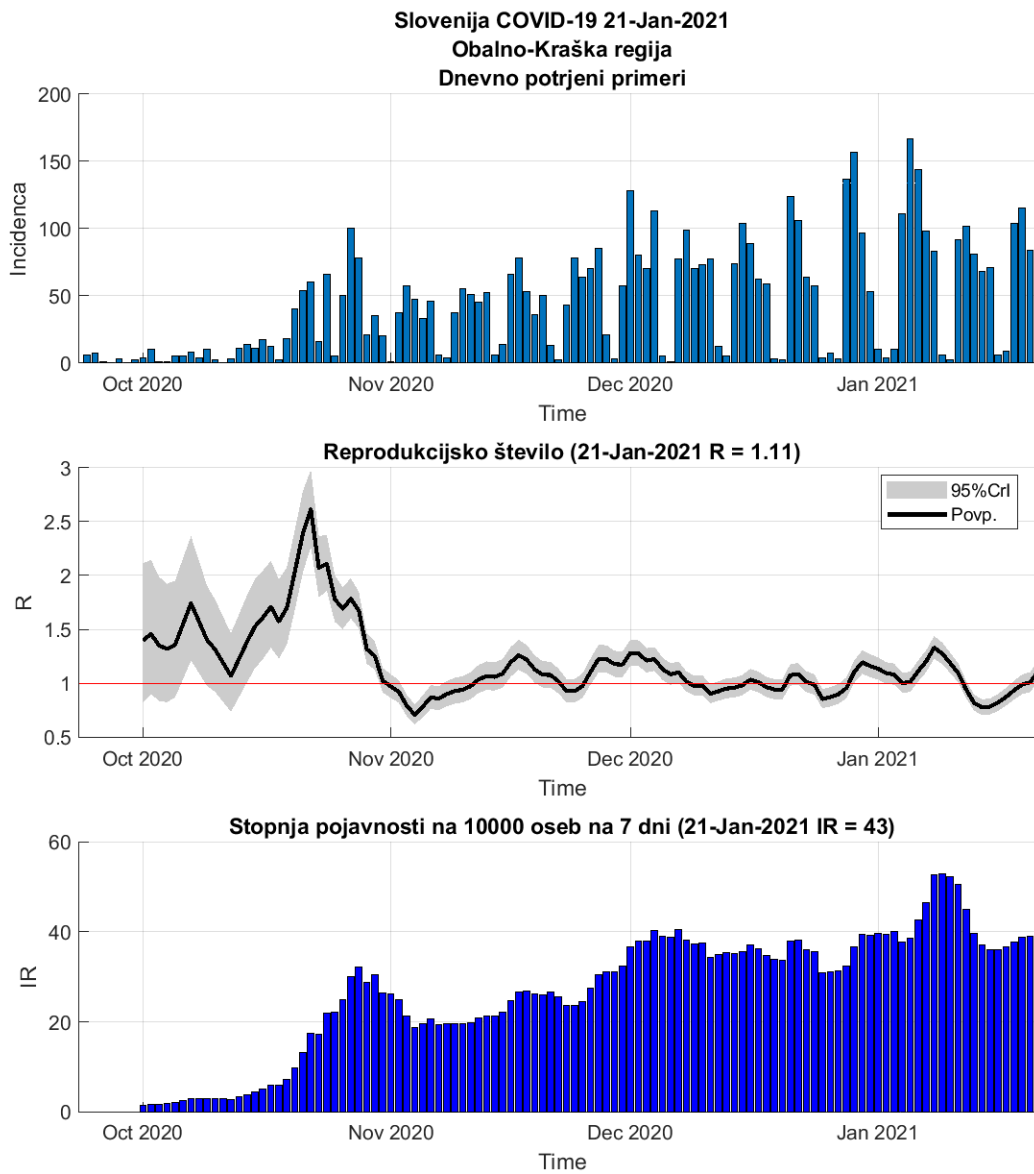

Slika 2.18.

Tabela 2.9. Ocene

	Ocena
Konec vala (99%)	05-Feb-2021
Pojavnost ob koncu vala	8
Končno število potrjenih okužb	14972

2.10. Primorsko-notranjska

Slika 2.19.

Poglavje 2. Grafi

Slika 2.20.

Tabela 2.10. Ocene

	Ocena
Konec vala (99%)	06-Mar-2021
Pojavnost ob koncu vala	1
Končno število potrjenih okužb	3194

2.11. Goriška

Slika 2.21.

Poglavje 2. Grafi

Slika 2.22.

Tabela 2.11. Ocene

	Ocena
Konec vala (99%)	18-Apr-2021
Pojavnost ob koncu vala	3
Končno število potrjenih okužb	7980

2.12. Obalno-Kraška

Slika 2.23.

Poglavje 2. Grafi

Slika 2.24.

Tabela 2.12. Ocene

	Ocena
Konec vala (99%)	31-Mar-2021
Pojavnost ob koncu vala	2
Končno število potrjenih okužb	6302