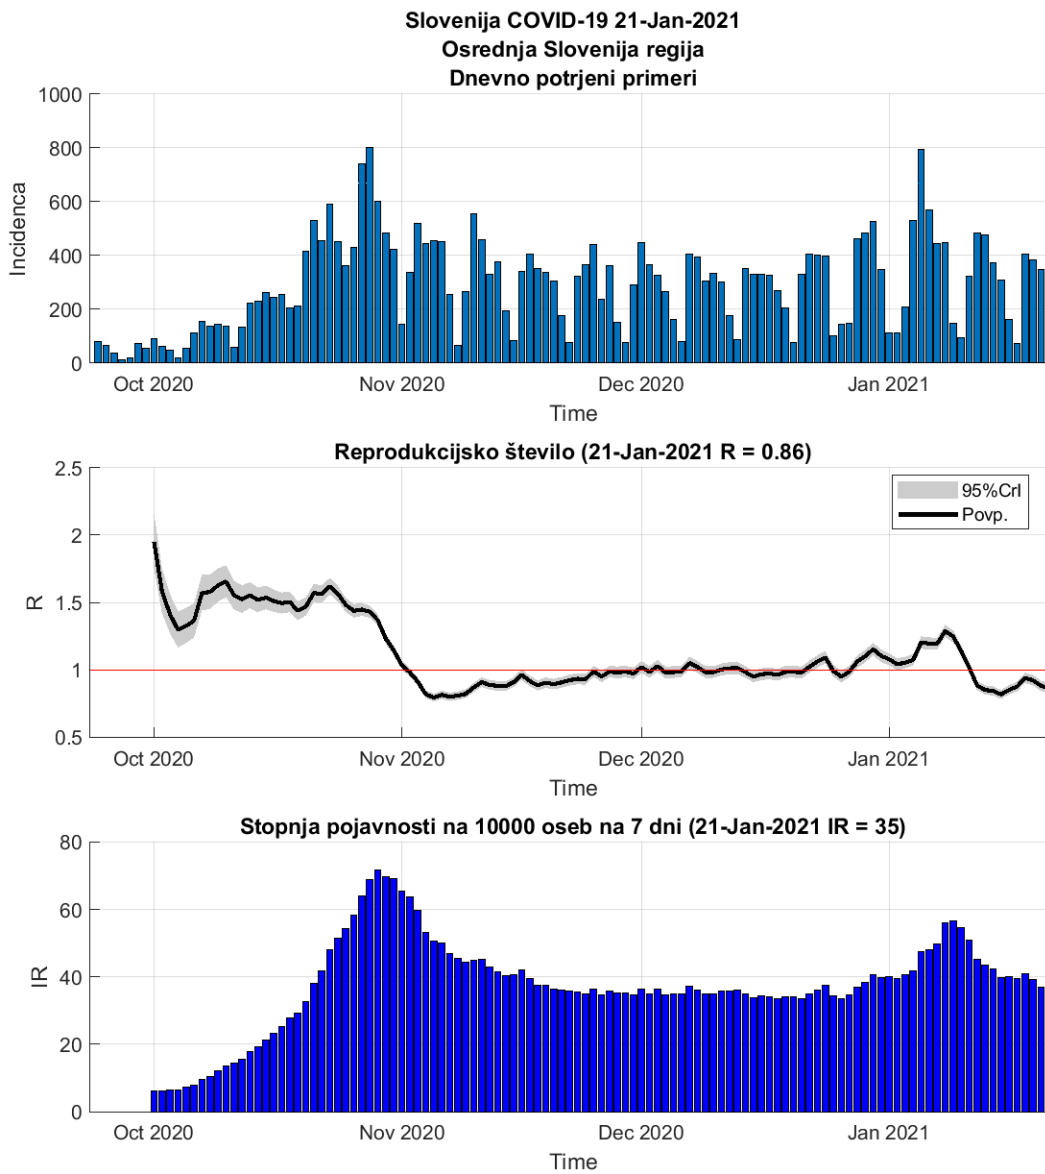

Poglavje 1. Stanje

Tabela 1.1. Ocene stanja

Regija	Skupaj	Aktivni	7 povp	Razšir.	Incidenca	Prirast %	R	Prirast %
Koroška	6427	551	30	907	30	-3.2	0.66	+4.9
Osrednja Slovenija	36361	4310	281	655	35	-3.9	0.86	-2.0
Podravska	23706	2717	169	726	36	-1.5	0.83	+2.3
Gorenjska	16558	1682	109	797	37	-3.4	0.85	-1.0
Savinjska	21322	2430	147	825	40	-3.8	0.79	+0.9
Primorsko-notranjska	3259	440	31	614	41	+3.3	1.00	+4.0
Obalno-Kraška	5510	934	71	471	43	+9.4	1.11	+9.8
Pomurska	11112	1124	74	971	45	+0.2	0.87	+4.6
Zasavska	4184	542	41	732	50	+13.9	1.12	+15.8
Jugovzhodna Slovenija	12706	1554	106	871	51	+4.5	0.93	+8.6
Goriška	6735	1453	96	569	56	+6.4	0.96	+10.4
Posavska	6896	1008	65	908	60	-5.8	0.85	-2.1

Tabela 2.5. Ocene

	Ocena
Konec vala (99%)	27-Mar-2021
Pojavnost ob koncu vala	1
Končno število potrjenih okužb	4474

2.6. Posavska

Slika 2.11.

Poglavje 2. Grafi

Slika 2.12.

Tabela 2.6. Ocene

	Ocena
Konec vala (99%)	08-Mar-2021
Pojavnost ob koncu vala	4
Končno število potrjenih okužb	7855

2.7. Jugovzhodna Slovenija

Slika 2.13.

Poglavje 2. Grafi

Slika 2.14.

Tabela 2.7. Ocene

	Ocena
Konec vala (99%)	28-Feb-2021
Pojavnost ob koncu vala	6
Končno število potrjenih okužb	13389

2.8. Osrednja Slovenija

Slika 2.15.

Poglavje 2. Grafi

Slika 2.16.

Tabela 2.8. Ocene

	Ocena
Konec vala (99%)	08-Mar-2021
Pojavnost ob koncu vala	15
Končno število potrjenih okužb	35051

2.9. Gorenjska

Slika 2.17.

Poglavje 2. Grafi