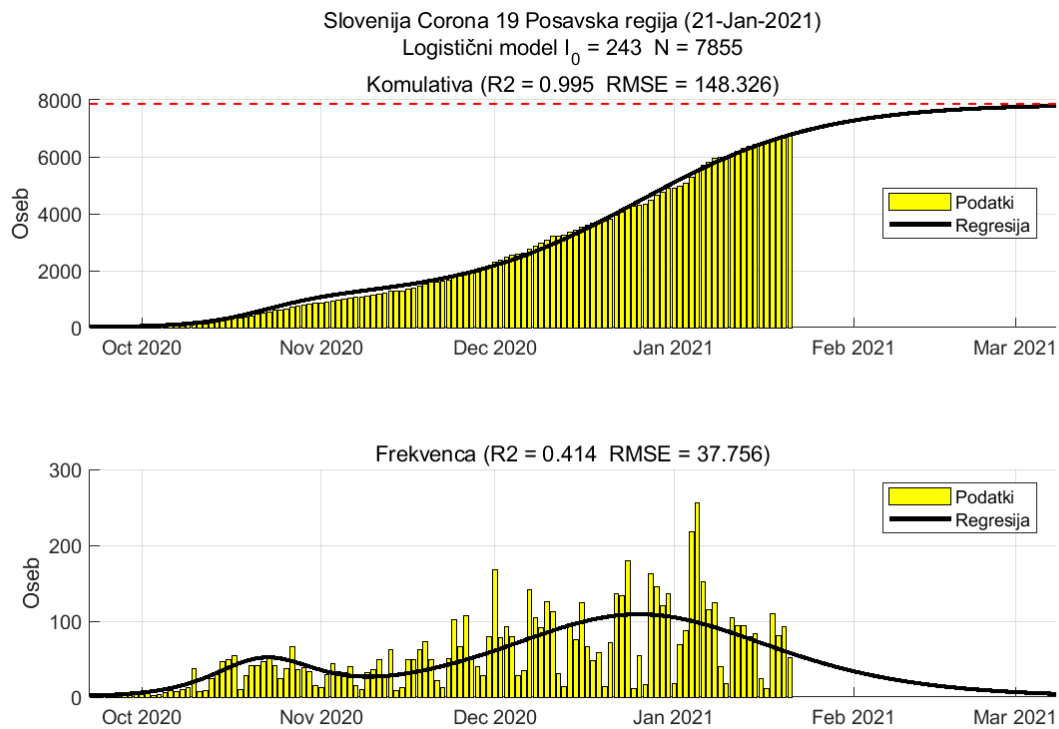

2.3. Koroška

Slika 2.5.

Poglavje 2. Grafi

Slika 2.6.

Tabela 2.3. Ocene

	Ocena
Konec vala (99%)	09-Mar-2021
Pojavnost ob koncu vala	3
Končno število potrjenih okužb	6624

2.4. Savinjska

Slika 2.7.

Poglavje 2. Grafi

Slika 2.8.

Tabela 2.4. Ocene

	Ocena
Konec vala (99%)	13-Mar-2021
Pojavnost ob koncu vala	10
Končno število potrjenih okužb	21912

2.5. Zasavska

Slika 2.9.

Poglavje 2. Grafi

Slika 2.10.

Tabela 2.5. Ocene

	Ocena
Konec vala (99%)	27-Mar-2021
Pojavnost ob koncu vala	1
Končno število potrjenih okužb	4474

2.6. Posavska

Slika 2.11.

Poglavje 2. Grafi

Slika 2.12.

Tabela 2.6. Ocene

	Ocena
Konec vala (99%)	08-Mar-2021
Pojavnost ob koncu vala	4
Končno število potrjenih okužb	7855

2.7. Jugovzhodna Slovenija

Slika 2.13.

Poglavje 2. Grafi

Slika 2.14.

Tabela 2.7. Ocene

	Ocena
Konec vala (99%)	28-Feb-2021
Pojavnost ob koncu vala	6
Končno število potrjenih okužb	13389

2.8. Osrednja Slovenija