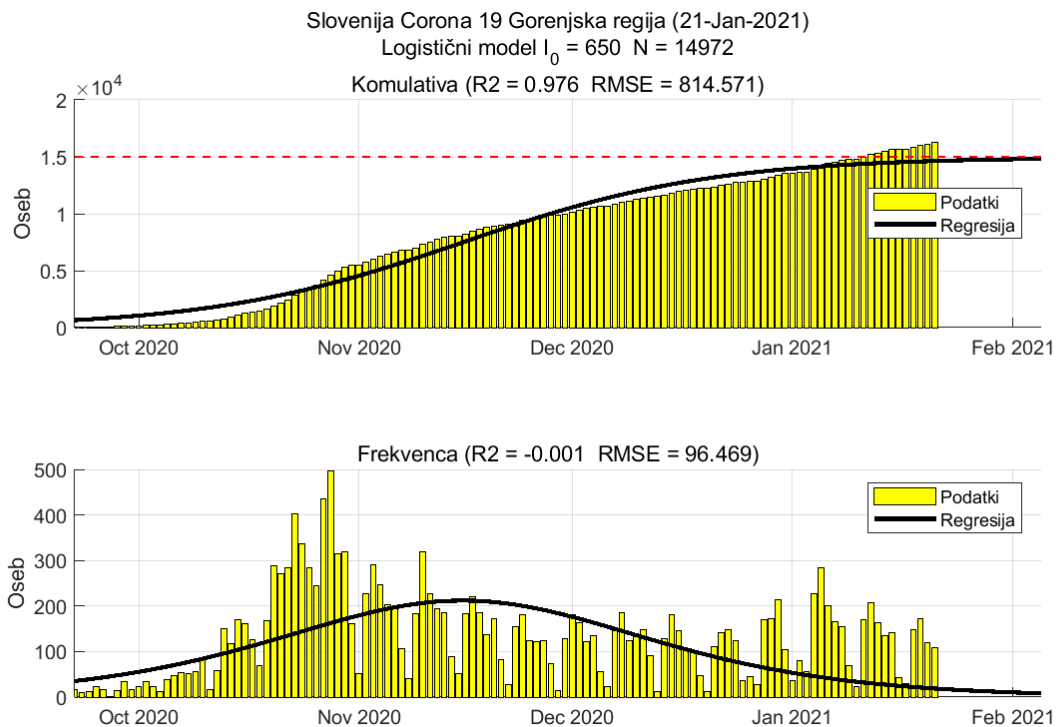

2.7. Jugovzhodna Slovenija

Slika 2.13.

Poglavje 2. Grafi

Slika 2.14.

Tabela 2.7. Ocene

	Ocena
Konec vala (99%)	28-Feb-2021
Pojavnost ob koncu vala	6
Končno število potrjenih okužb	13389

2.8. Osrednja Slovenija

Slika 2.15.

Poglavje 2. Grafi

Slika 2.16.

Tabela 2.8. Ocene

	Ocena
Konec vala (99%)	08-Mar-2021
Pojavnost ob koncu vala	15
Končno število potrjenih okužb	35051

2.9. Gorenjska

Slika 2.17.

Poglavje 2. Grafi

Slika 2.18.

Tabela 2.9. Ocene

	Ocena
Konec vala (99%)	05-Feb-2021
Pojavnost ob koncu vala	8
Končno število potrjenih okužb	14972

2.10. Primorsko-notranjska

Slika 2.19.

Poglavje 2. Grafi

Slika 2.20.

Tabela 2.10. Ocene

	Ocena
Konec vala (99%)	06-Mar-2021
Pojavnost ob koncu vala	1
Končno število potrjenih okužb	3194

2.11. Goriška

Slika 2.21.

Poglavje 2. Grafi

Slika 2.22.

Tabela 2.11. Ocene

	Ocena
Konec vala (99%)	18-Apr-2021
Pojavnost ob koncu vala	3
Končno število potrjenih okužb	7980