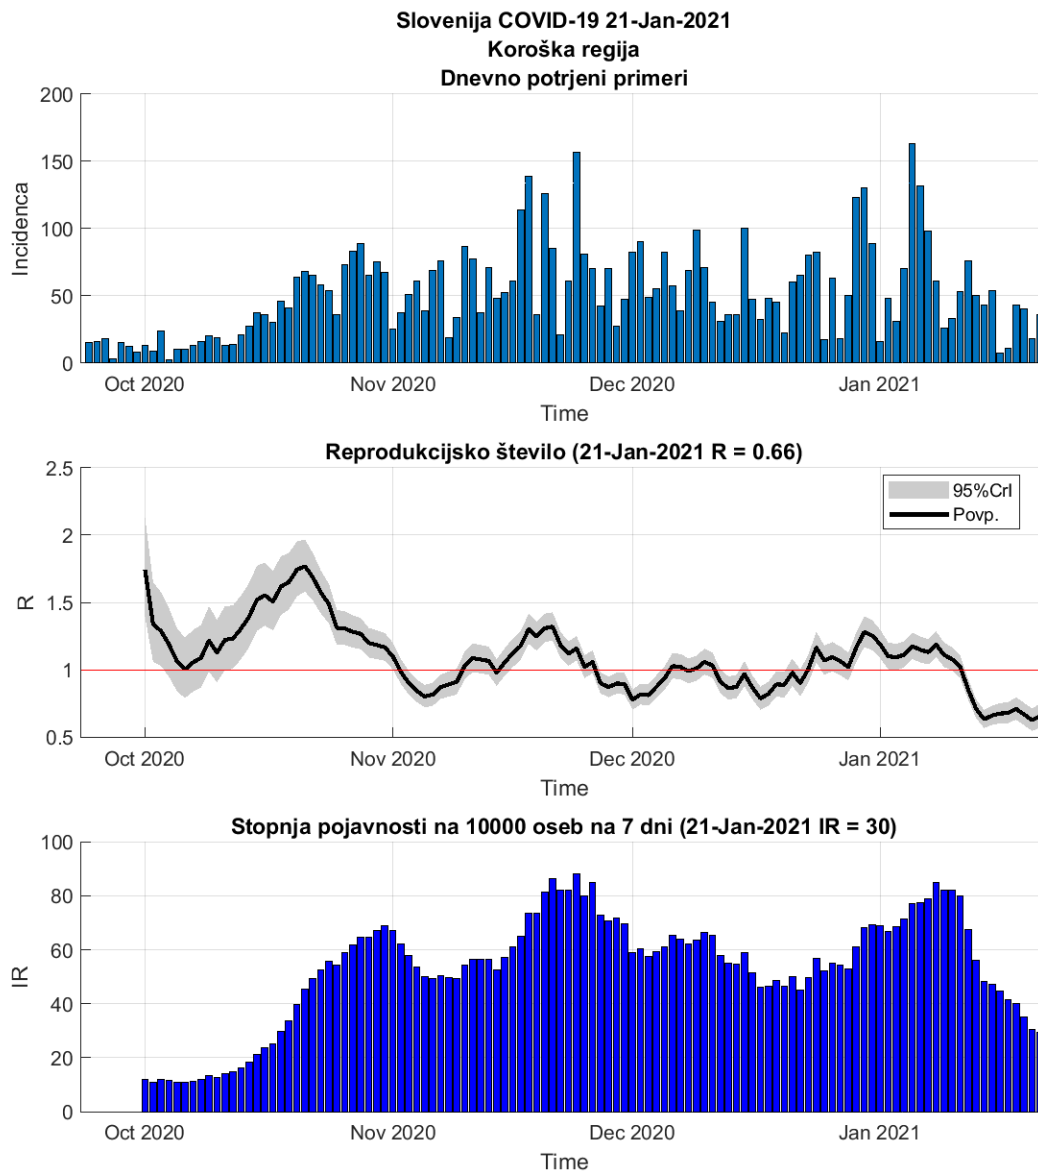

Razširjenost na 10000

Incidenca na 10000 oseb na 7 dni

R 7 dnevno povprečje

Poglavje 2. Grafi

2.1. Pomurska

Slika 2.1.

Poglavje 2. Grafi

Slika 2.2.

Tabela 2.1. Ocene

	Ocena
Konec vala (99%)	27-Feb-2021
Pojavnost ob koncu vala	4
Končno število potrjenih okužb	11498

2.2. Podravska

Slika 2.3.

Poglavje 2. Grafi

Slika 2.4.

Tabela 2.2. Ocene

	Ocena
Konec vala (99%)	01-Mar-2021
Pojavnost ob koncu vala	12
Končno število potrjenih okužb	23893

2.3. Koroška

Slika 2.5.

Poglavje 2. Grafi

Slika 2.6.

Tabela 2.3. Ocene

	Ocena
Konec vala (99%)	09-Mar-2021
Pojavnost ob koncu vala	3
Končno število potrjenih okužb	6624

2.4. Savinjska

Slika 2.7.

Poglavje 2. Grafi

Slika 2.8.

Tabela 2.4. Ocene

	Ocena
Konec vala (99%)	13-Mar-2021
Pojavnost ob koncu vala	10
Končno število potrjenih okužb	21912

2.5. Zasavska

Slika 2.9.

Poglavje 2. Grafi

Slika 2.10.