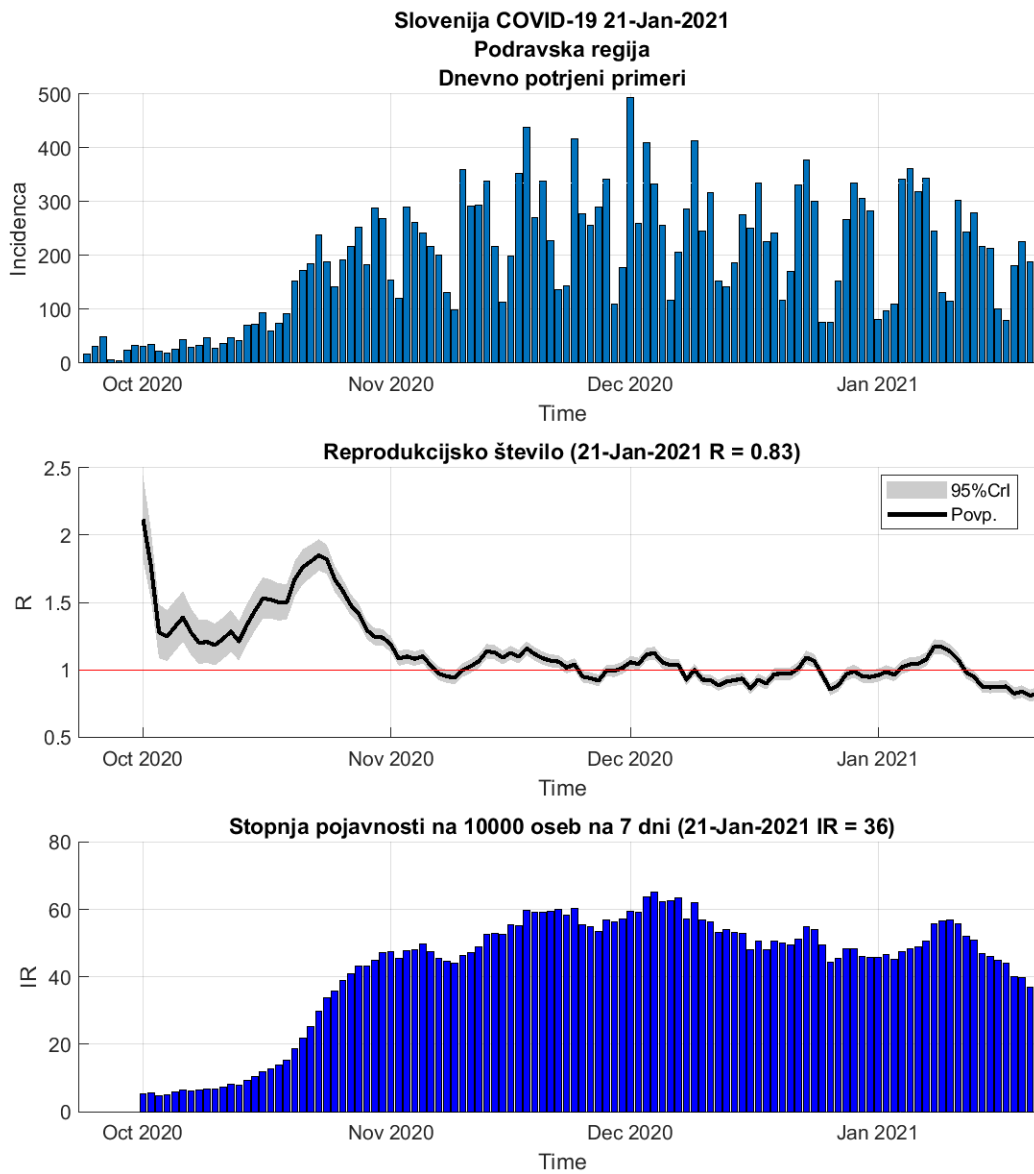

Poglavje 1. Stanje

Tabela 1.1. Ocene stanja

Regija	Skupaj	Aktivni	7 povp	Razšir.	Incidenca	Prirast %	R	Prirast %
Koroška	6427	551	30	907	30	-3.2	0.66	+4.9
Osrednja Slovenija	36361	4310	281	655	35	-3.9	0.86	-2.0
Podravska	23706	2717	169	726	36	-1.5	0.83	+2.3
Gorenjska	16558	1682	109	797	37	-3.4	0.85	-1.0
Savinjska	21322	2430	147	825	40	-3.8	0.79	+0.9
Primorsko-notranjska	3259	440	31	614	41	+3.3	1.00	+4.0
Obalno-Kraška	5510	934	71	471	43	+9.4	1.11	+9.8
Pomurska	11112	1124	74	971	45	+0.2	0.87	+4.6
Zasavska	4184	542	41	732	50	+13.9	1.12	+15.8
Jugovzhodna Slovenija	12706	1554	106	871	51	+4.5	0.93	+8.6
Goriška	6735	1453	96	569	56	+6.4	0.96	+10.4
Posavska	6896	1008	65	908	60	-5.8	0.85	-2.1

Razširjenost na 10000

Incidenca na 10000 oseb na 7 dni

R 7 dnevno povprečje

Poglavje 2. Grafi

2.1. Pomurska

Slika 2.1.

Poglavje 2. Grafi

Slika 2.2.

Tabela 2.1. Ocene

	Ocena
Konec vala (99%)	27-Feb-2021
Pojavnost ob koncu vala	4
Končno število potrjenih okužb	11498

2.2. Podravska

Slika 2.3.

Poglavje 2. Grafi

Slika 2.4.

Tabela 2.2. Ocene

	Ocena
Konec vala (99%)	01-Mar-2021
Pojavnost ob koncu vala	12
Končno število potrjenih okužb	23893

2.3. Koroška

Slika 2.5.

Poglavje 2. Grafi

Slika 2.6.

Tabela 2.3. Ocene

	Ocena
Konec vala (99%)	09-Mar-2021
Pojavnost ob koncu vala	3
Končno število potrjenih okužb	6624

2.4. Savinjska

Slika 2.7.