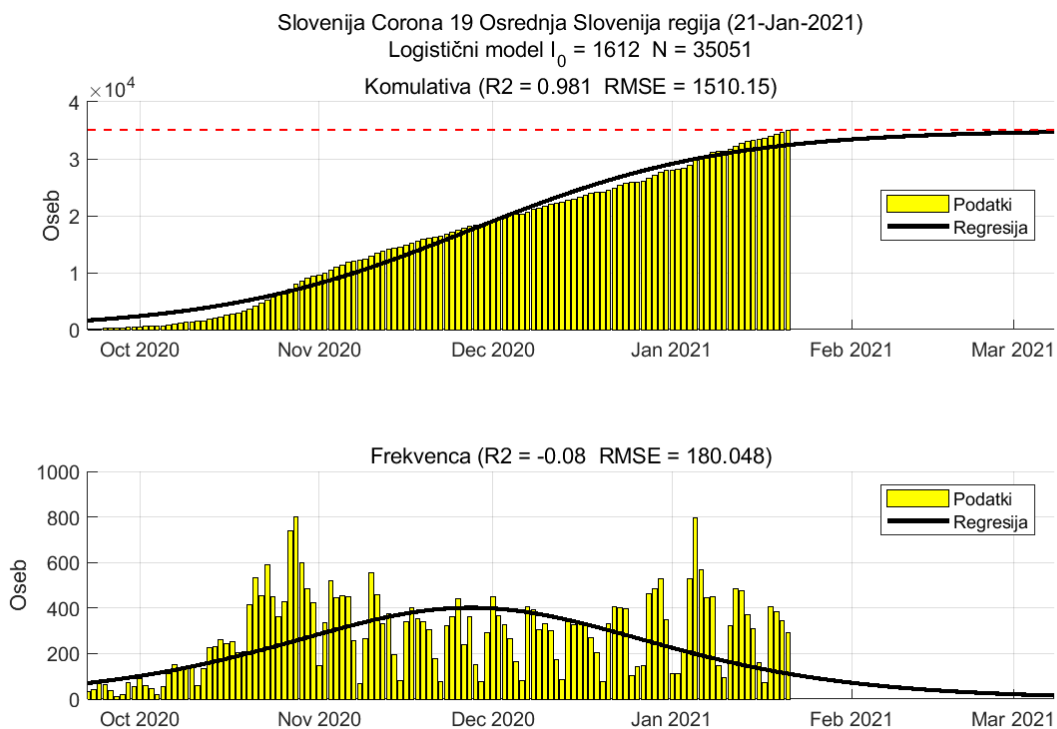

Tabela 2.5. Ocene

	Ocena
Konec vala (99%)	27-Mar-2021
Pojavnost ob koncu vala	1
Končno število potrjenih okužb	4474

2.6. Posavska

Slika 2.11.

Poglavje 2. Grafi

Slika 2.12.

Tabela 2.6. Ocene

	Ocena
Konec vala (99%)	08-Mar-2021
Pojavnost ob koncu vala	4
Končno število potrjenih okužb	7855

2.7. Jugovzhodna Slovenija

Slika 2.13.

Poglavje 2. Grafi

Slika 2.14.

Tabela 2.7. Ocene

	Ocena
Konec vala (99%)	28-Feb-2021
Pojavnost ob koncu vala	6
Končno število potrjenih okužb	13389

2.8. Osrednja Slovenija

Slika 2.15.

Poglavje 2. Grafi

Slika 2.16.

Tabela 2.8. Ocene

	Ocena
Konec vala (99%)	08-Mar-2021
Pojavnost ob koncu vala	15
Končno število potrjenih okužb	35051

2.9. Gorenjska

Slika 2.17.

Poglavje 2. Grafi

Slika 2.18.

Tabela 2.9. Ocene

	Ocena
Konec vala (99%)	05-Feb-2021
Pojavnost ob koncu vala	8
Končno število potrjenih okužb	14972

2.10. Primorsko-notranjska

Slika 2.19.

Poglavje 2. Grafi

Slika 2.20.

Tabela 2.10. Ocene