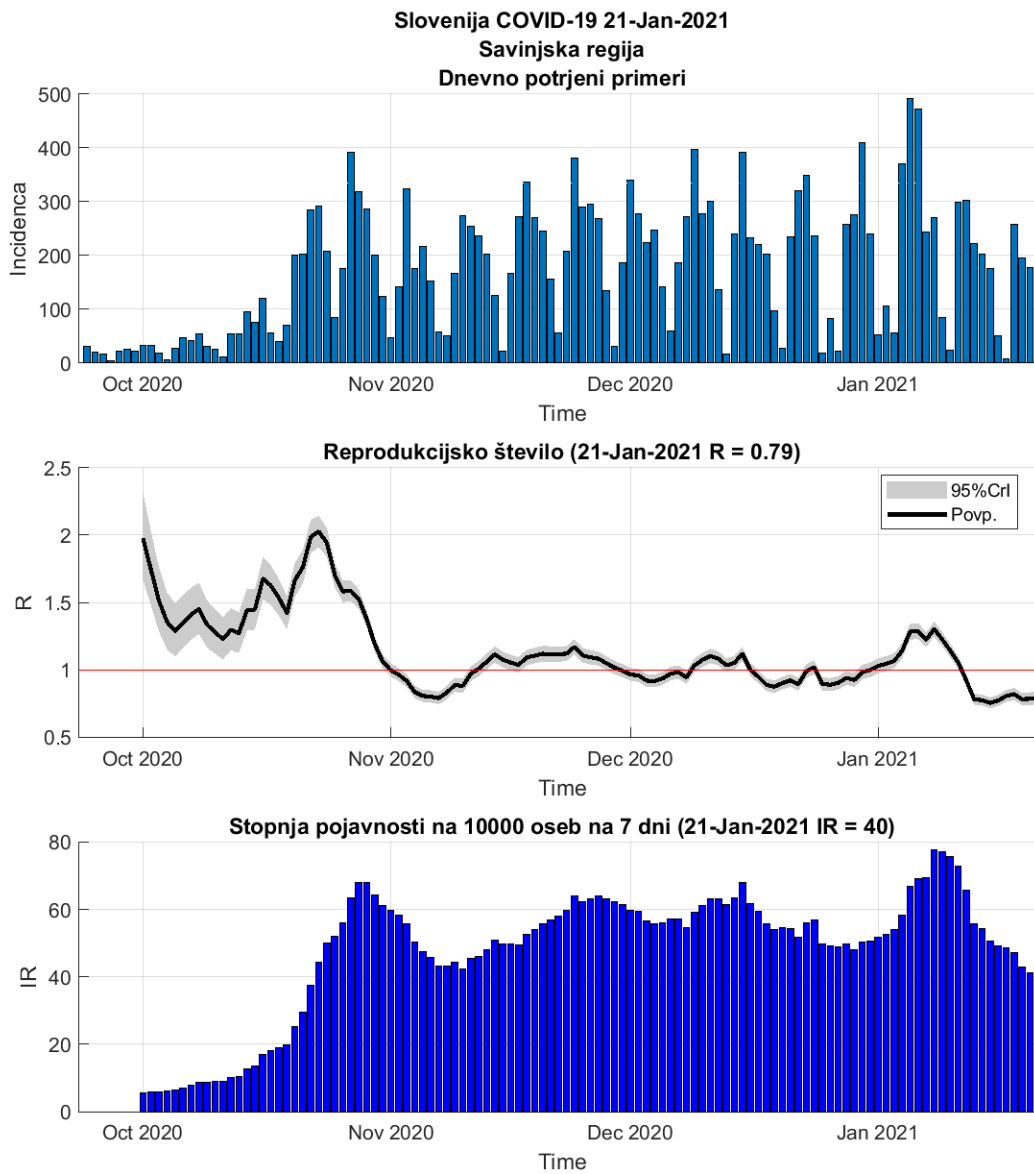

Tabela 2.1. Ocene

	Ocena
Konec vala (99%)	27-Feb-2021
Pojavnost ob koncu vala	4
Končno število potrjenih okužb	11498

2.2. Podravska

Slika 2.3.

Poglavje 2. Grafi

Slika 2.4.

Tabela 2.2. Ocene

	Ocena
Konec vala (99%)	01-Mar-2021
Pojavnost ob koncu vala	12
Končno število potrjenih okužb	23893

2.3. Koroška

Slika 2.5.

Poglavje 2. Grafi

Slika 2.6.

Tabela 2.3. Ocene

	Ocena
Konec vala (99%)	09-Mar-2021
Pojavnost ob koncu vala	3
Končno število potrjenih okužb	6624

2.4. Savinjska

Slika 2.7.

Poglavje 2. Grafi

Slika 2.8.

Tabela 2.4. Ocene

	Ocena
Konec vala (99%)	13-Mar-2021
Pojavnost ob koncu vala	10
Končno število potrjenih okužb	21912

2.5. Zasavska

Slika 2.9.

Poglavje 2. Grafi

Slika 2.10.

Tabela 2.5. Ocene

	Ocena
Konec vala (99%)	27-Mar-2021
Pojavnost ob koncu vala	1
Končno število potrjenih okužb	4474

2.6. Posavska

Slika 2.11.

Poglavje 2. Grafi

Slika 2.12.

Tabela 2.6. Ocene

	Ocena
Konec vala (99%)	08-Mar-2021
Pojavnost ob koncu vala	4
Končno število potrjenih okužb	7855