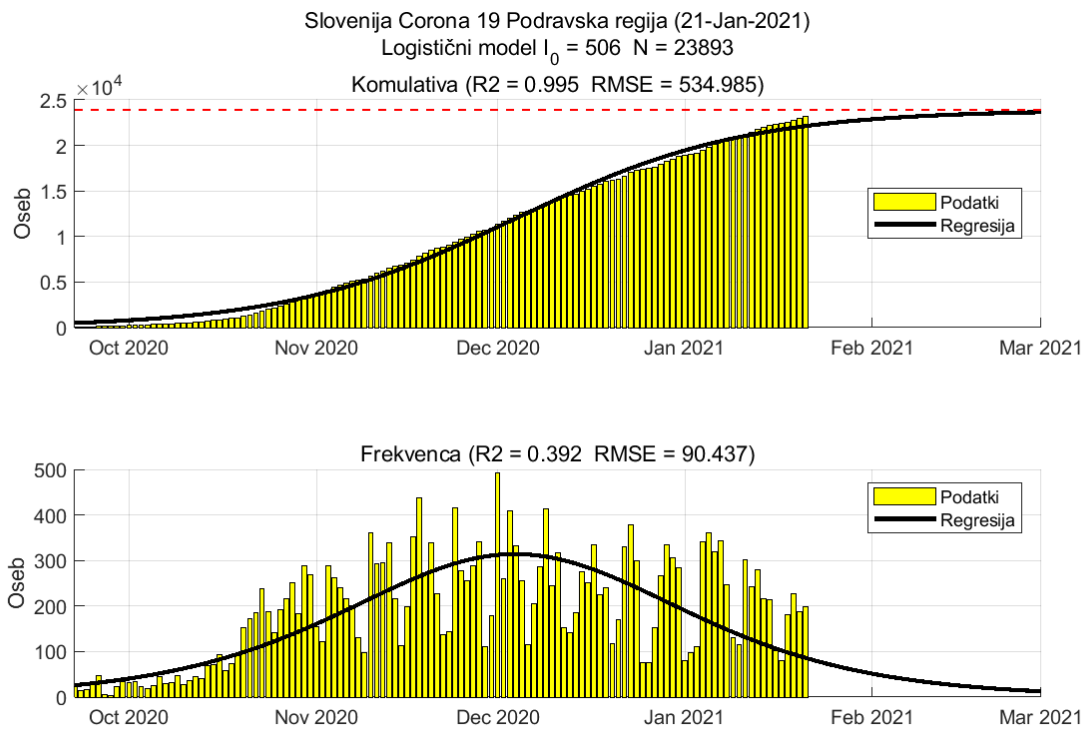

Tabela 2.1. Ocene

	Ocena
Konec vala (99%)	27-Feb-2021
Pojavnost ob koncu vala	4
Končno število potrjenih okužb	11498

2.2. Podravska

Slika 2.3.

Poglavje 2. Grafi

Slika 2.4.

Tabela 2.2. Ocene

	Ocena
Konec vala (99%)	01-Mar-2021
Pojavnost ob koncu vala	12
Končno število potrjenih okužb	23893

2.3. Koroška

Slika 2.5.

Poglavje 2. Grafi

Slika 2.6.

Tabela 2.3. Ocene

	Ocena
Konec vala (99%)	09-Mar-2021
Pojavnost ob koncu vala	3
Končno število potrjenih okužb	6624

2.4. Savinjska

Slika 2.7.

Poglavje 2. Grafi

Slika 2.8.

Tabela 2.4. Ocene

	Ocena
Konec vala (99%)	13-Mar-2021
Pojavnost ob koncu vala	10
Končno število potrjenih okužb	21912

2.5. Zasavska

Slika 2.9.

Poglavje 2. Grafi

Slika 2.10.