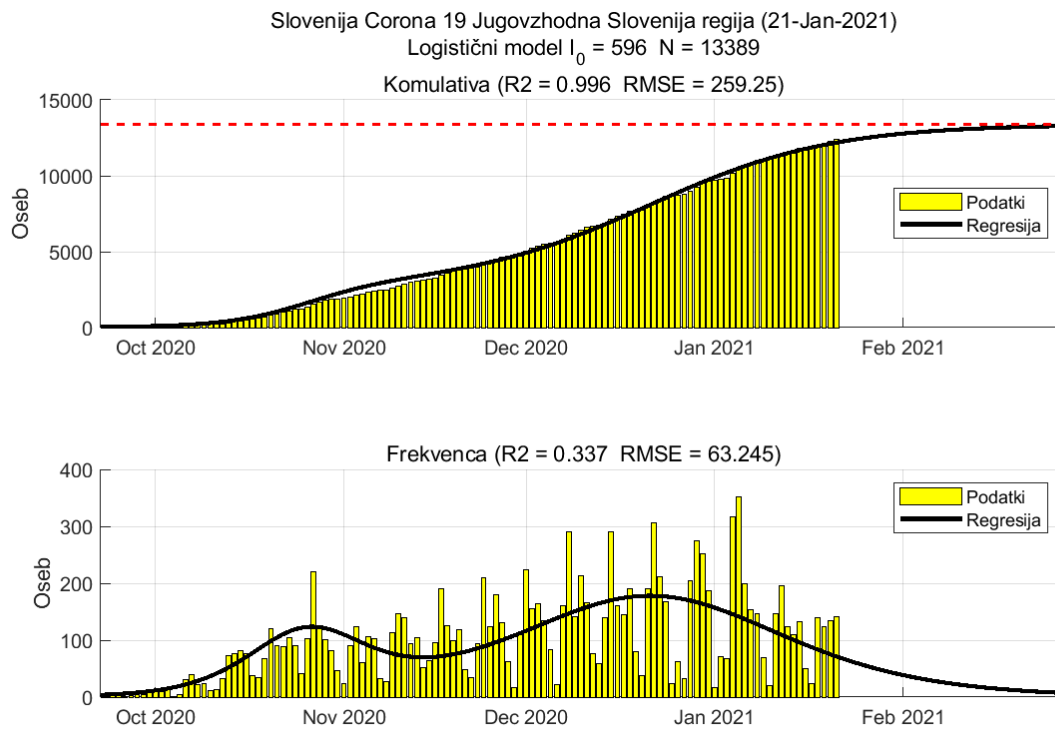

2.3. Koroška

Slika 2.5.

Poglavje 2. Grafi

Slika 2.6.

Tabela 2.3. Ocene

	Ocena
Konec vala (99%)	09-Mar-2021
Pojavnost ob koncu vala	3
Končno število potrjenih okužb	6624

2.4. Savinjska

Slika 2.7.

Poglavje 2. Grafi

Slika 2.8.

Tabela 2.4. Ocene

	Ocena
Konec vala (99%)	13-Mar-2021
Pojavnost ob koncu vala	10
Končno število potrjenih okužb	21912

2.5. Zasavska

Slika 2.9.

Poglavje 2. Grafi

Slika 2.10.

Tabela 2.5. Ocene

	Ocena
Konec vala (99%)	27-Mar-2021
Pojavnost ob koncu vala	1
Končno število potrjenih okužb	4474

2.6. Posavska

Slika 2.11.

Poglavje 2. Grafi

Slika 2.12.

Tabela 2.6. Ocene

	Ocena
Konec vala (99%)	08-Mar-2021
Pojavnost ob koncu vala	4
Končno število potrjenih okužb	7855

2.7. Jugovzhodna Slovenija

Slika 2.13.

Poglavje 2. Grafi

Slika 2.14.

Tabela 2.7. Ocene

	Ocena
Konec vala (99%)	28-Feb-2021
Pojavnost ob koncu vala	6
Končno število potrjenih okužb	13389

2.8. Osrednja Slovenija