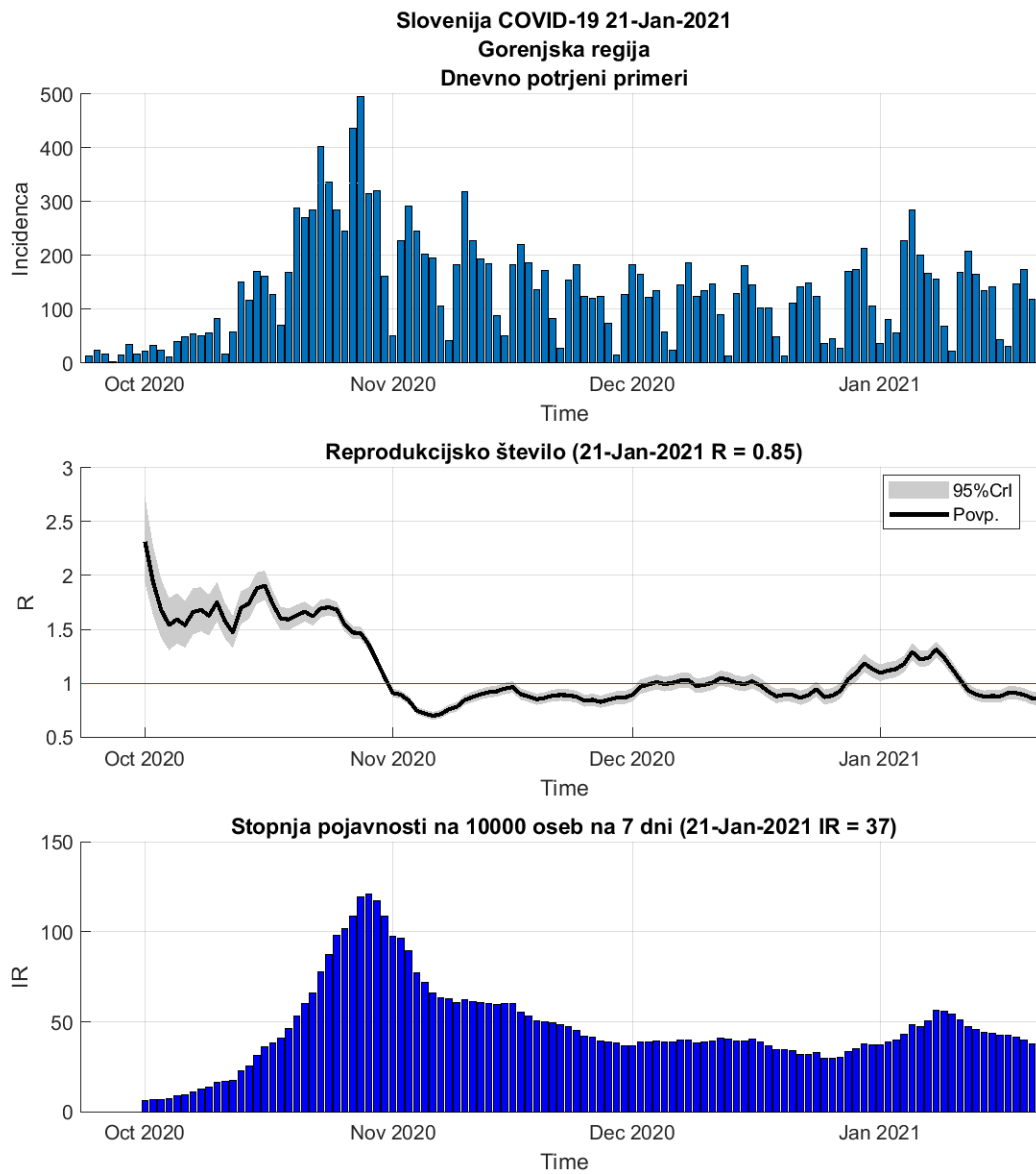

2.7. Jugovzhodna Slovenija

Slika 2.13.

Poglavje 2. Grafi

Slika 2.14.

Tabela 2.7. Ocene

	Ocena
Konec vala (99%)	28-Feb-2021
Pojavnost ob koncu vala	6
Končno število potrjenih okužb	13389

2.8. Osrednja Slovenija

Slika 2.15.

Poglavje 2. Grafi

Slika 2.16.

Tabela 2.8. Ocene

	Ocena
Konec vala (99%)	08-Mar-2021
Pojavnost ob koncu vala	15
Končno število potrjenih okužb	35051

2.9. Gorenjska

Slika 2.17.

Poglavje 2. Grafi

Slika 2.18.

Tabela 2.9. Ocene

	Ocena
Konec vala (99%)	05-Feb-2021
Pojavnost ob koncu vala	8
Končno število potrjenih okužb	14972

2.10. Primorsko-notranjska

Slika 2.19.

Poglavje 2. Grafi

Slika 2.20.

Tabela 2.10. Ocene

	Ocena
Konec vala (99%)	06-Mar-2021
Pojavnost ob koncu vala	1
Končno število potrjenih okužb	3194

2.11. Goriška

Slika 2.21.

Poglavje 2. Grafi

Slika 2.22.

Tabela 2.11. Ocene

	Ocena
Konec vala (99%)	18-Apr-2021
Pojavnost ob koncu vala	3
Končno število potrjenih okužb	7980