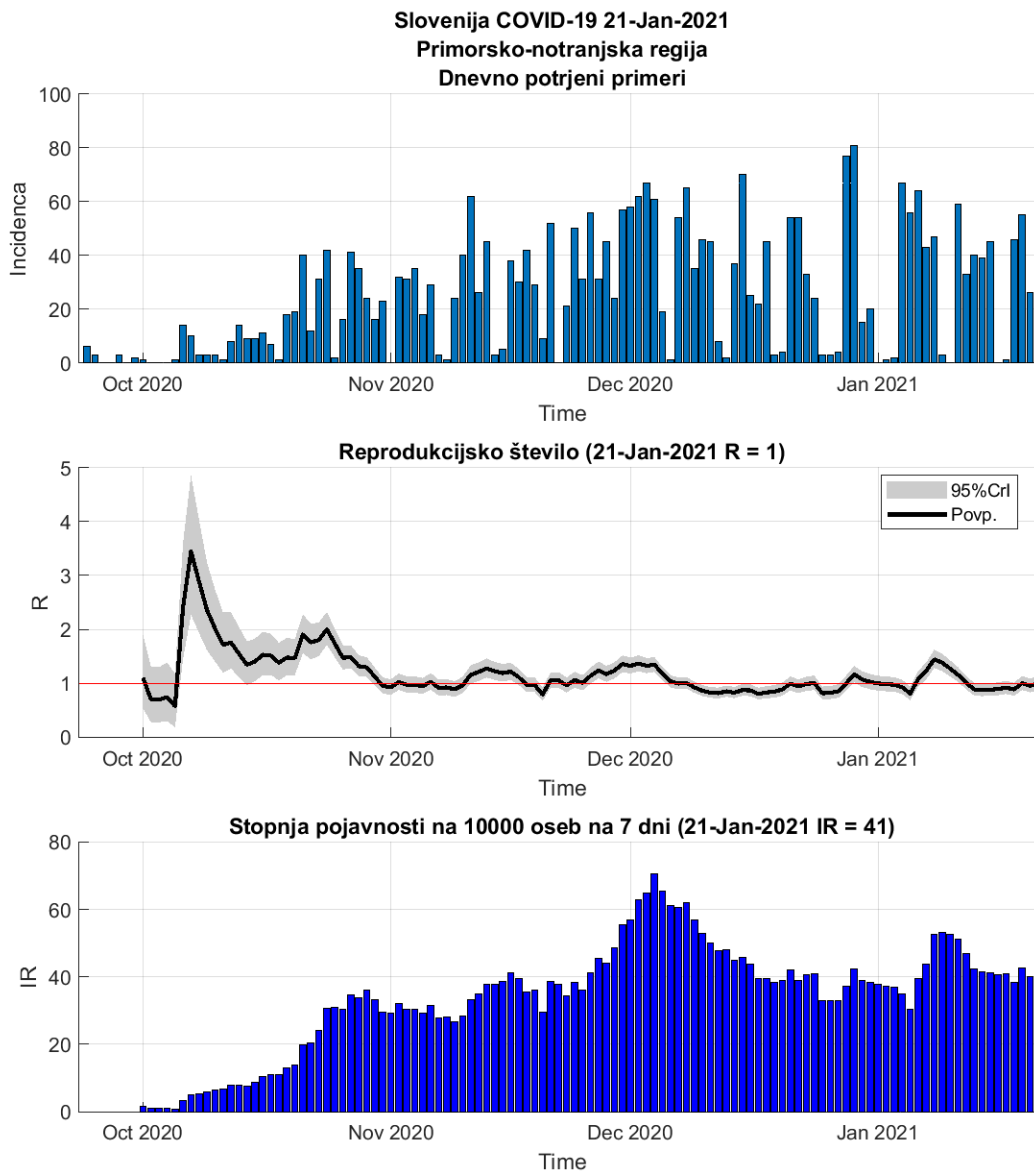

2.7. Jugovzhodna Slovenija

Slika 2.13.

Poglavje 2. Grafi

Slika 2.14.

Tabela 2.7. Ocene

	Ocena
Konec vala (99%)	28-Feb-2021
Pojavnost ob koncu vala	6
Končno število potrjenih okužb	13389

2.8. Osrednja Slovenija

Slika 2.15.

Poglavje 2. Grafi

Slika 2.16.

Tabela 2.8. Ocene

	Ocena
Konec vala (99%)	08-Mar-2021
Pojavnost ob koncu vala	15
Končno število potrjenih okužb	35051

2.9. Gorenjska

Slika 2.17.

Poglavje 2. Grafi

Slika 2.18.

Tabela 2.9. Ocene

	Ocena
Konec vala (99%)	05-Feb-2021
Pojavnost ob koncu vala	8
Končno število potrjenih okužb	14972

2.10. Primorsko-notranjska

Slika 2.19.

Poglavje 2. Grafi

Slika 2.20.

Tabela 2.10. Ocene

	Ocena
Konec vala (99%)	06-Mar-2021
Pojavnost ob koncu vala	1
Končno število potrjenih okužb	3194

2.11. Goriška

Slika 2.21.

Poglavje 2. Grafi

Slika 2.22.

Tabela 2.11. Ocene

	Ocena
Konec vala (99%)	18-Apr-2021
Pojavnost ob koncu vala	3
Končno število potrjenih okužb	7980