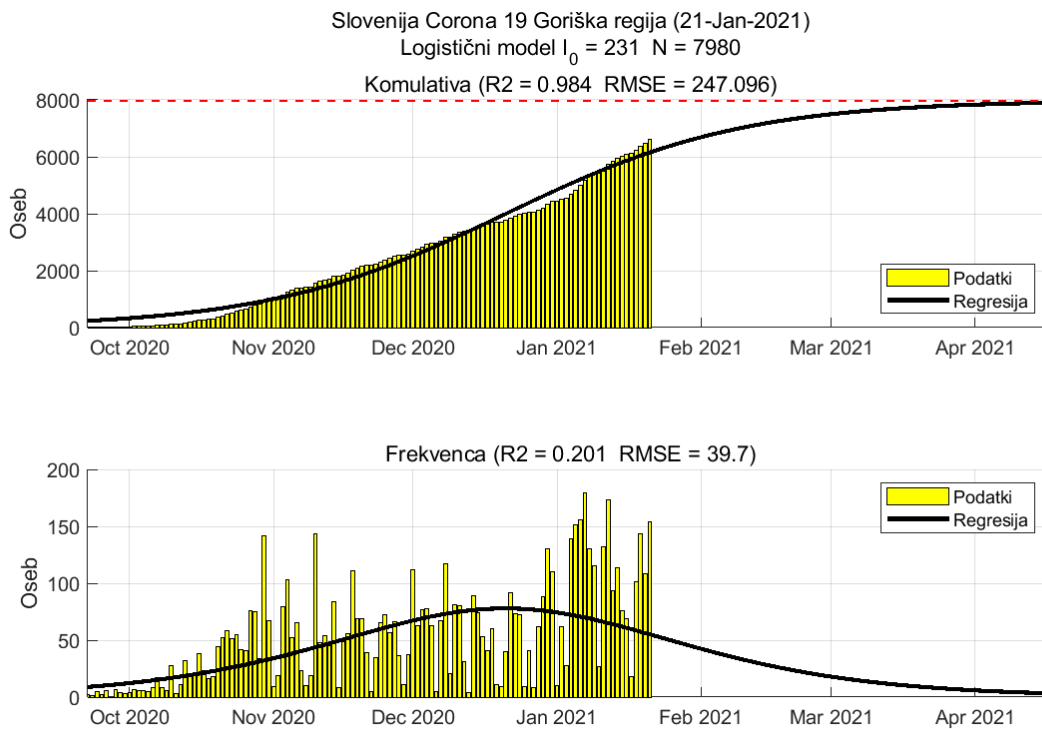

2.7. Jugovzhodna Slovenija

Slika 2.13.

Poglavje 2. Grafi

Slika 2.14.

Tabela 2.7. Ocene

	Ocena
Konec vala (99%)	28-Feb-2021
Pojavnost ob koncu vala	6
Končno število potrjenih okužb	13389

2.8. Osrednja Slovenija

Slika 2.15.

Poglavje 2. Grafi

Slika 2.16.

Tabela 2.8. Ocene

	Ocena
Konec vala (99%)	08-Mar-2021
Pojavnost ob koncu vala	15
Končno število potrjenih okužb	35051

2.9. Gorenjska

Slika 2.17.

Poglavje 2. Grafi

Slika 2.18.

Tabela 2.9. Ocene

	Ocena
Konec vala (99%)	05-Feb-2021
Pojavnost ob koncu vala	8
Končno število potrjenih okužb	14972

2.10. Primorsko-notranjska

Slika 2.19.

Poglavje 2. Grafi

Slika 2.20.

Tabela 2.10. Ocene

	Ocena
Konec vala (99%)	06-Mar-2021
Pojavnost ob koncu vala	1
Končno število potrjenih okužb	3194

2.11. Goriška

Slika 2.21.

Poglavje 2. Grafi

Slika 2.22.

Tabela 2.11. Ocene

	Ocena
Konec vala (99%)	18-Apr-2021
Pojavnost ob koncu vala	3
Končno število potrjenih okužb	7980