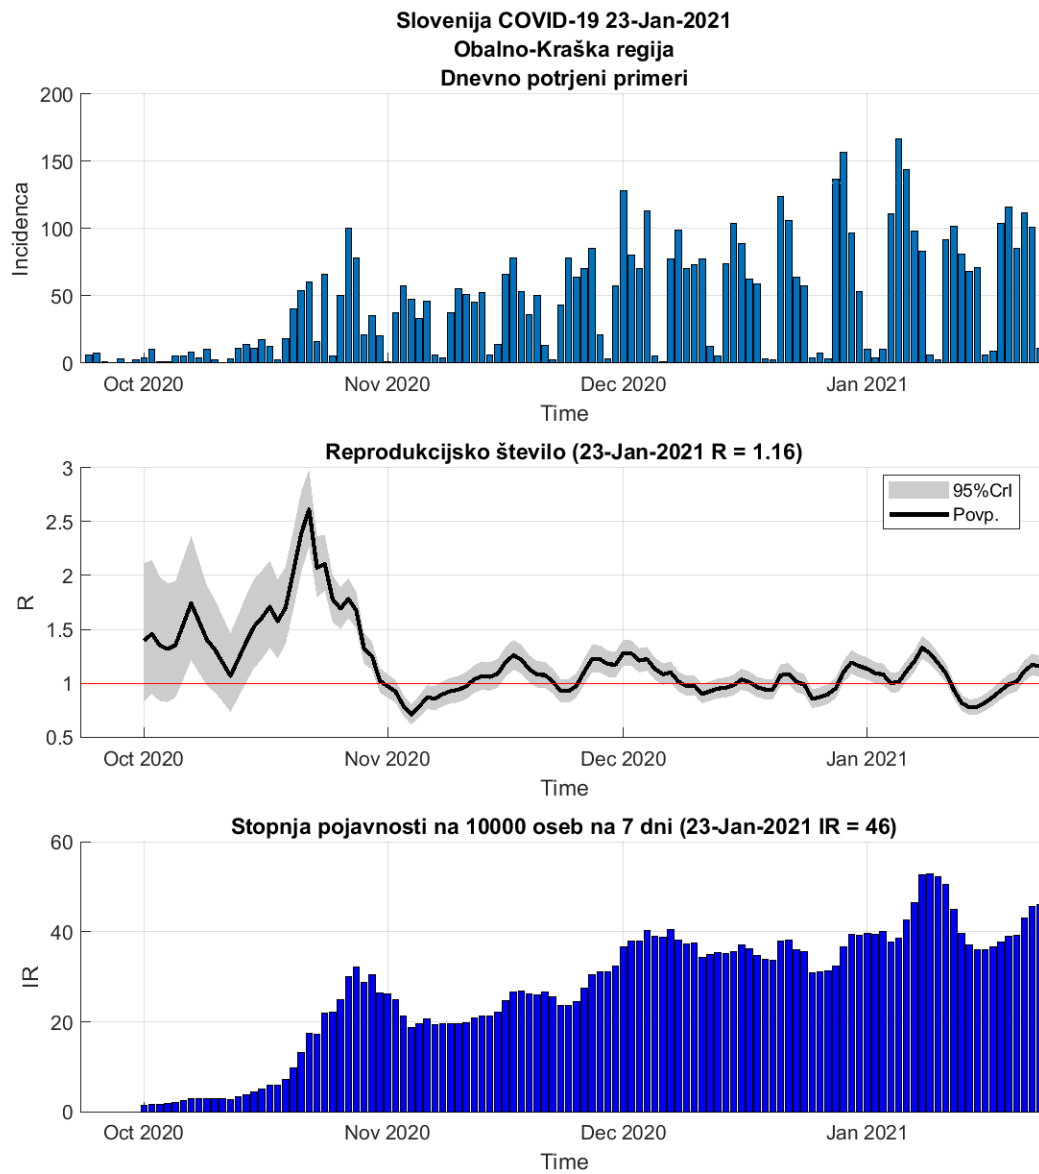

2.12. Obalno-Kraška