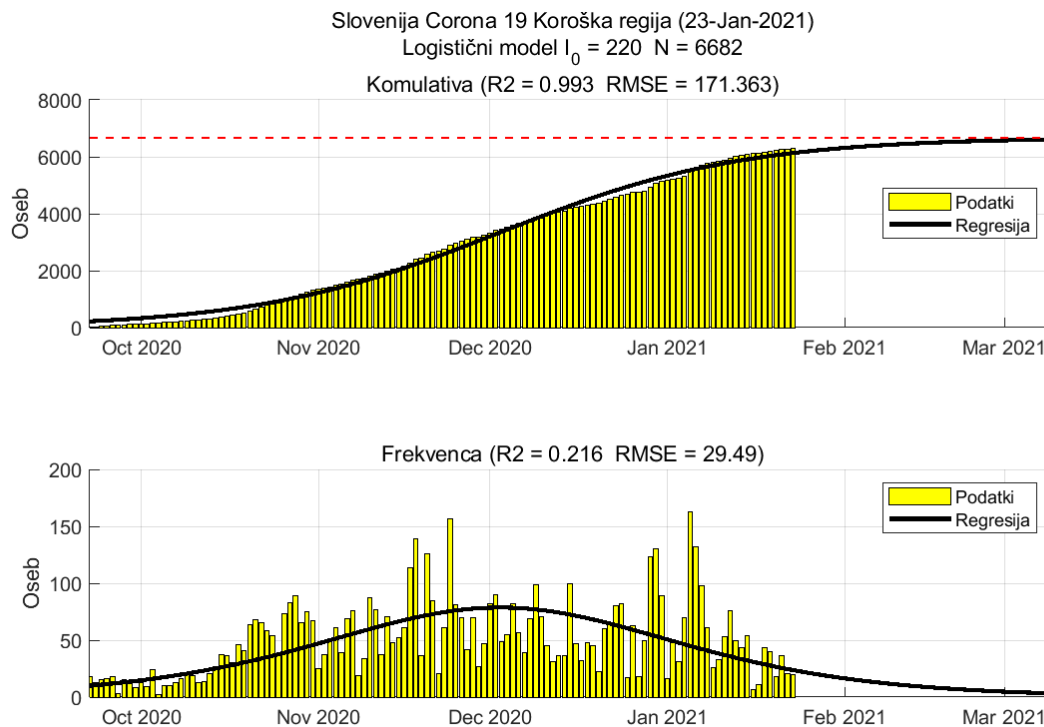

## Poglavje 2. Grafi

Slika 2.2.

**Tabela 2.1. Ocene**

	Ocena
Konec vala (99%)	28-Feb-2021
Pojavnost ob koncu vala	4
Končno število potrjenih okužb	11607

## Poglavje 2. Grafi

Slika 2.4.

**Tabela 2.2. Ocene**

	Ocena
Konec vala (99%)	03-Mar-2021
Pojavnost ob koncu vala	12
Končno število potrjenih okužb	24219

### 2.3. Koroška

Slika 2.5.

## Poglavje 2. Grafi

Slika 2.6.

**Tabela 2.3. Ocene**

	Ocena
Konec vala (99%)	10-Mar-2021
Pojavnost ob koncu vala	3
Končno število potrjenih okužb	6682