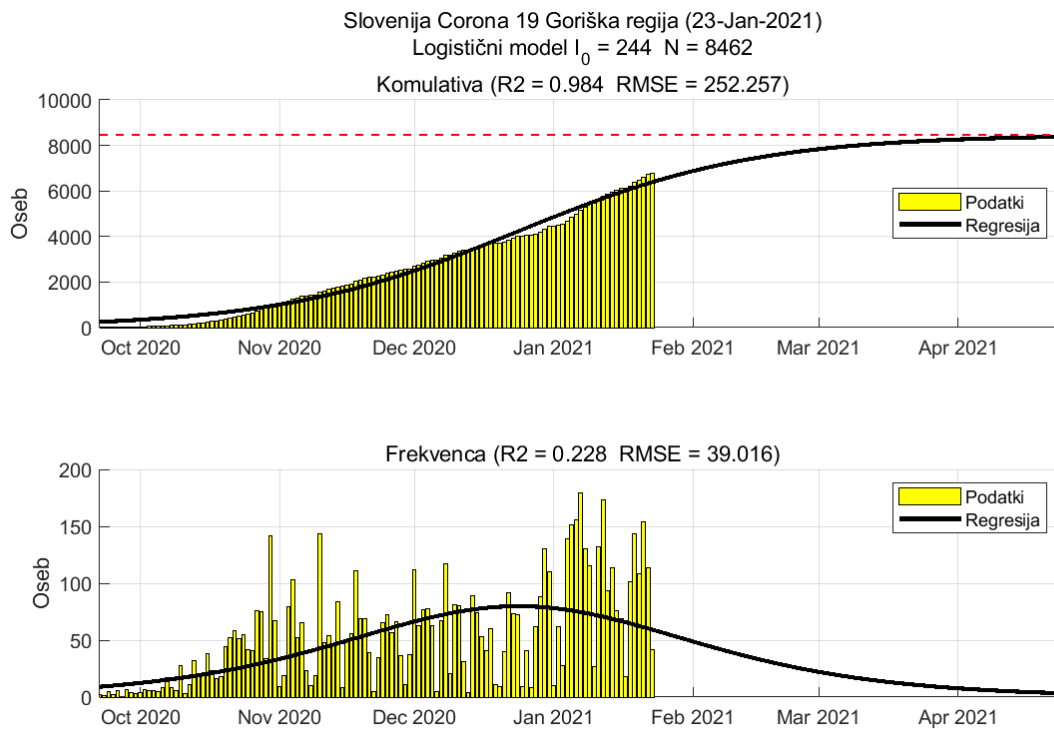

Slika 2.21.

Poglavje 2. Grafi

Slika 2.22.

Tabela 2.11. Ocene

	Ocena
Konec vala (99%)	25-Apr-2021
Pojavnost ob koncu vala	3
Končno število potrjenih okužb	8462