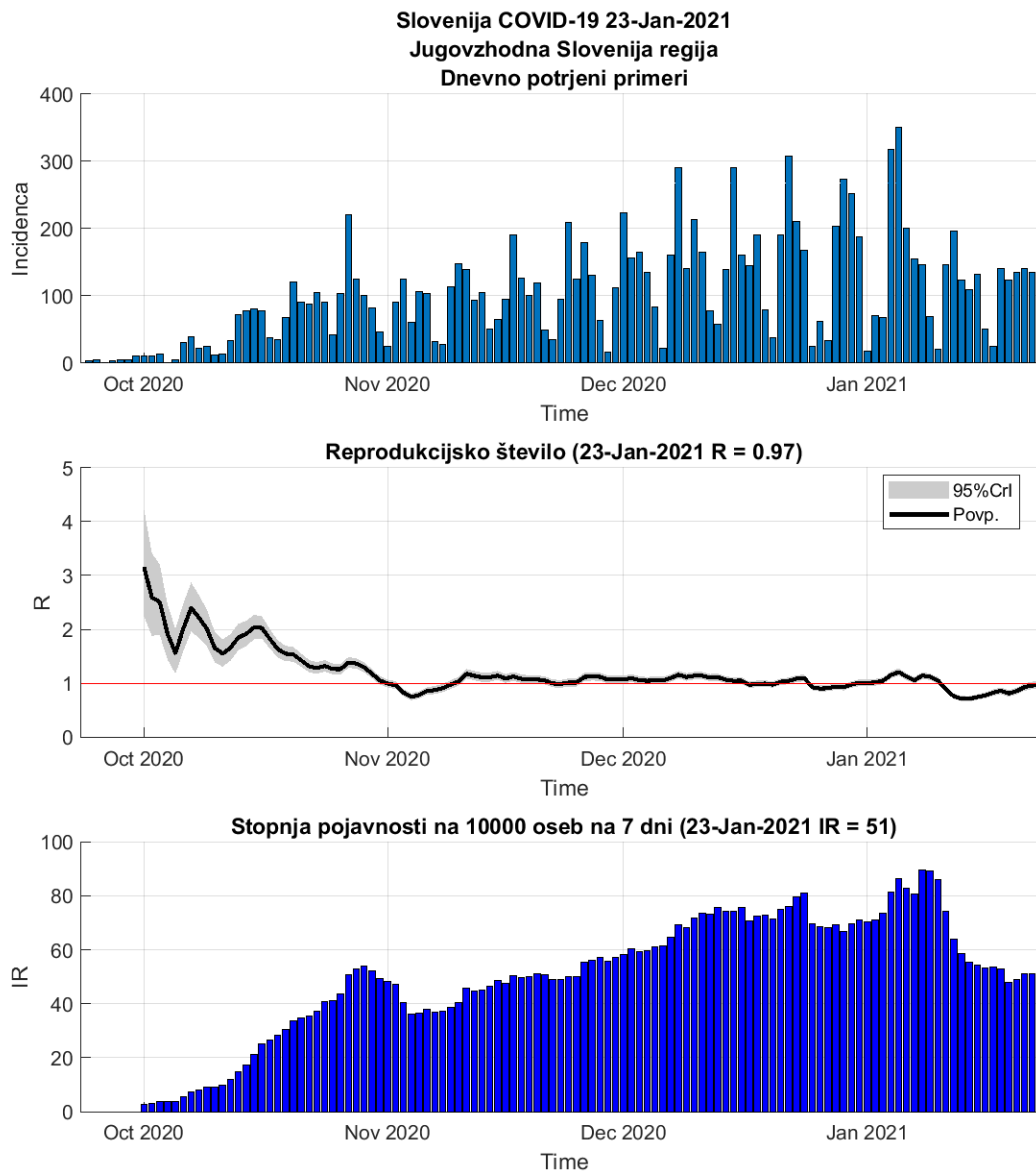

2.7. Jugovzhodna Slovenija