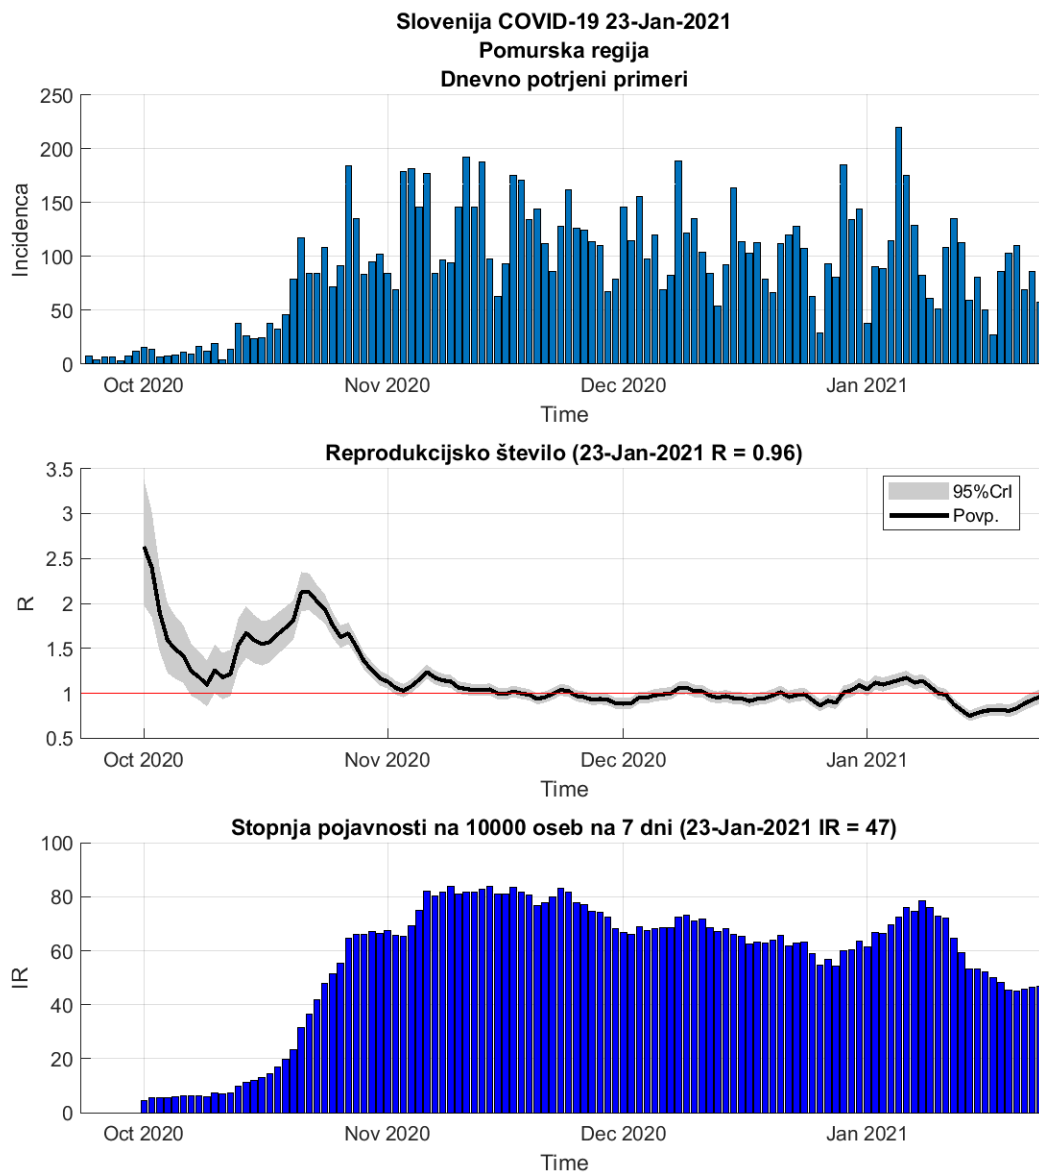

Poglavje 2. Grafi

2.1. Pomurska

Slika 2.1.