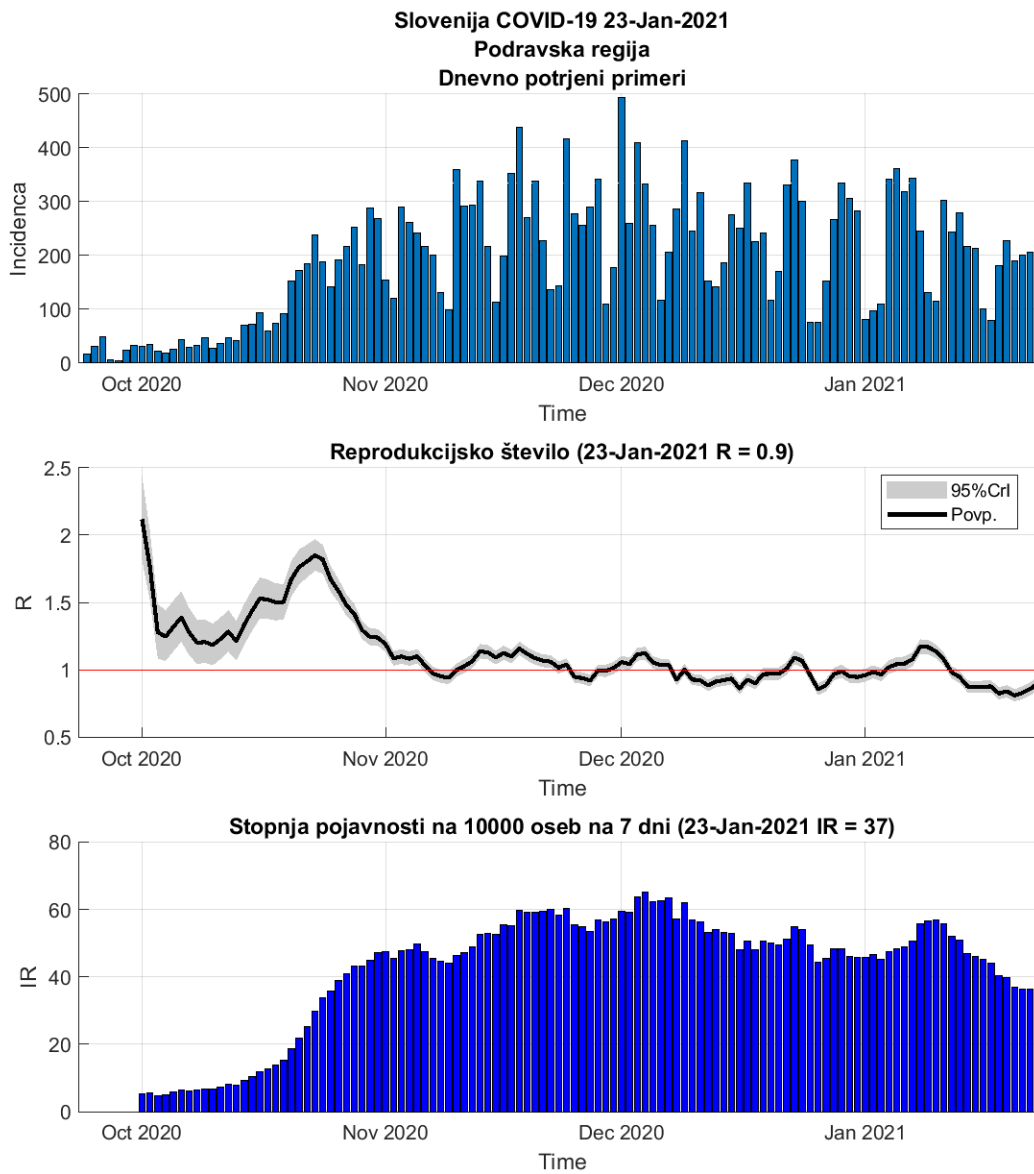

2.2. Podravska