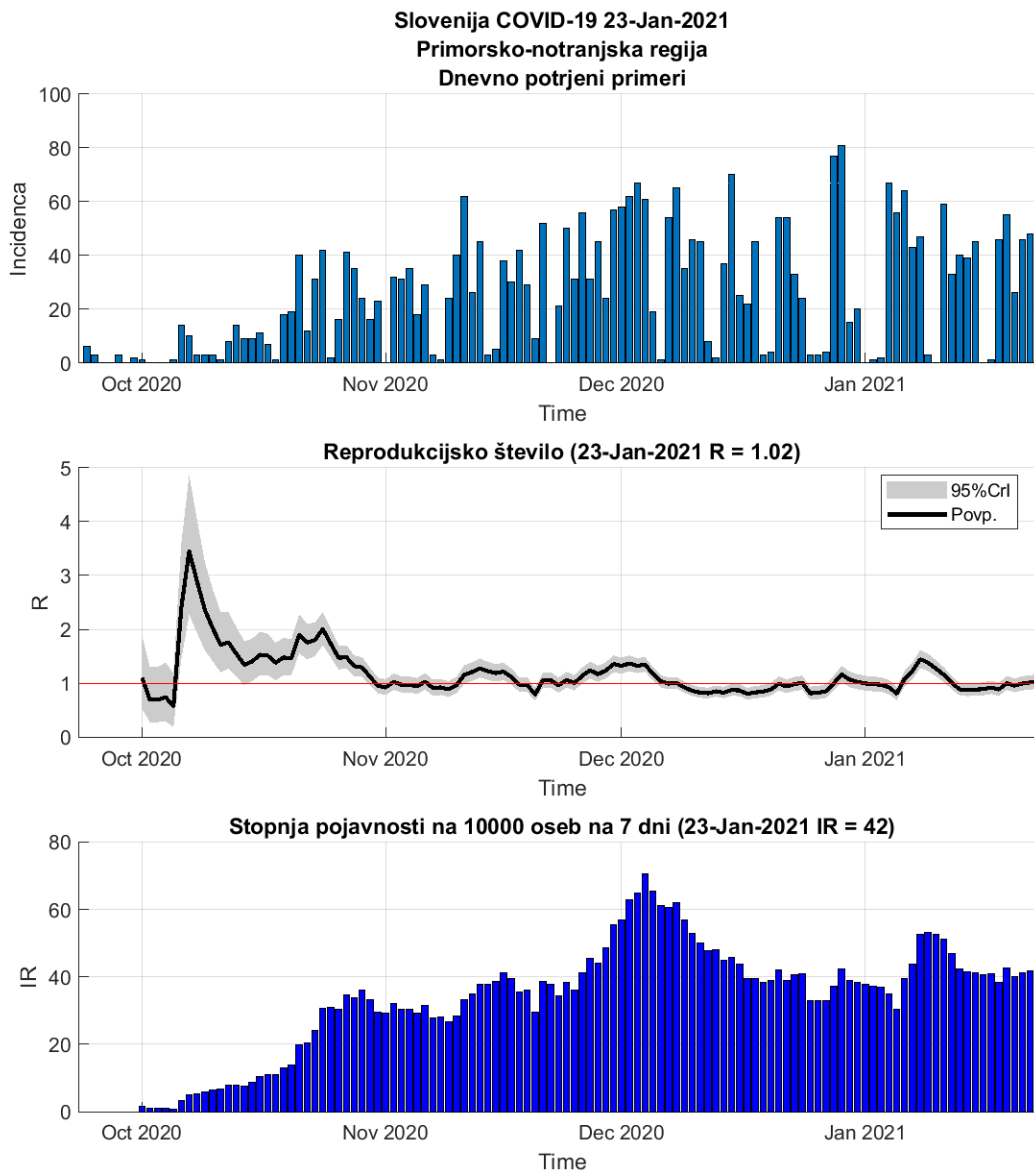

## 2.9. Gorenjska

Slika 2.17.

## Poglavje 2. Grafi

Slika 2.18.

**Tabela 2.9. Ocene**

	Ocena
Konec vala (99%)	08-Feb-2021
Pojavnost ob koncu vala	8
Končno število potrjenih okužb	15237

## 2.10. Primorsko-notranjska

Slika 2.19.