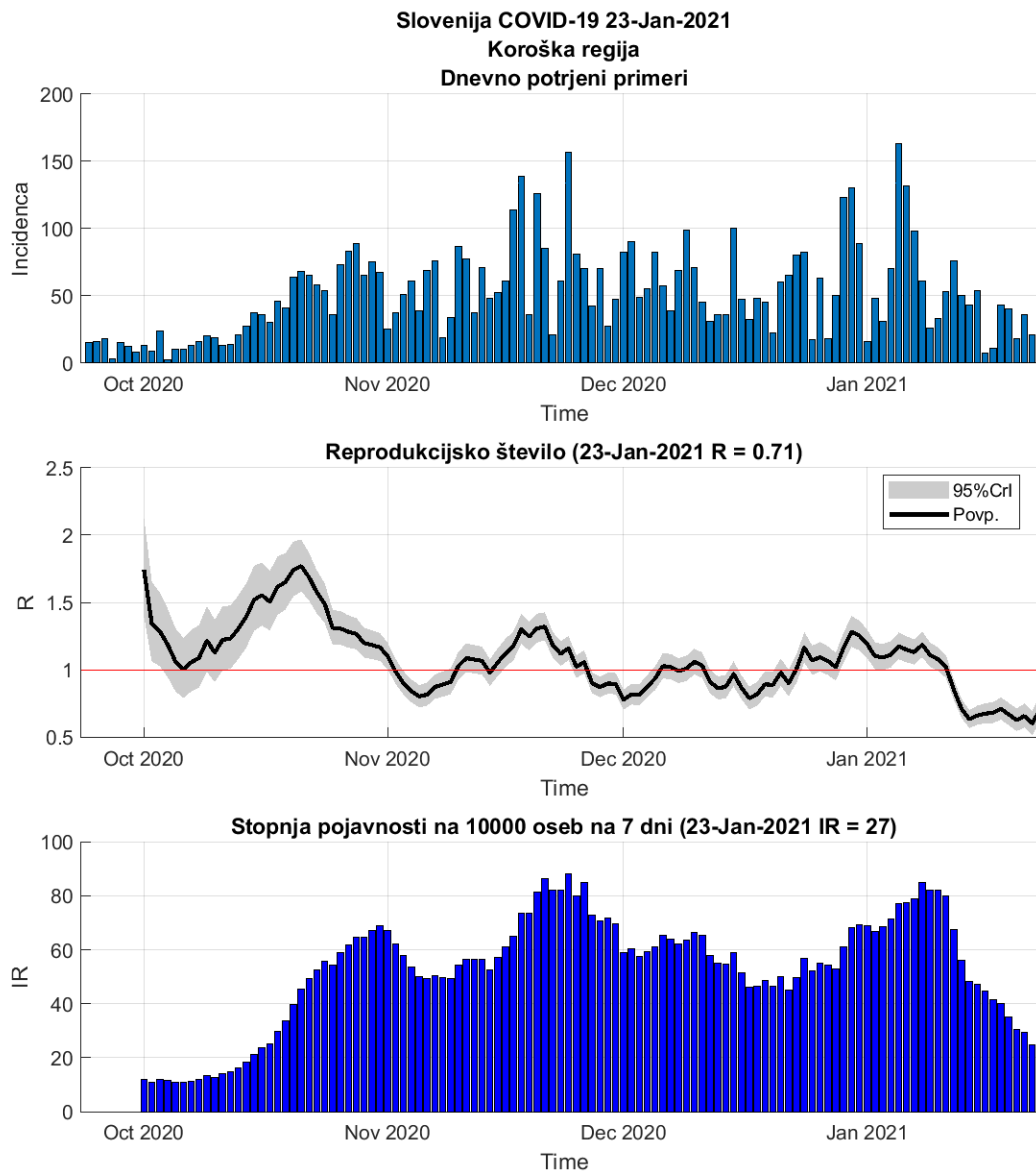

## Poglavje 2. Grafi

Slika 2.4.

**Tabela 2.2. Ocene**

	Ocena
Konec vala (99%)	03-Mar-2021
Pojavnost ob koncu vala	12
Končno število potrjenih okužb	24219

### 2.3. Koroška

Slika 2.5.