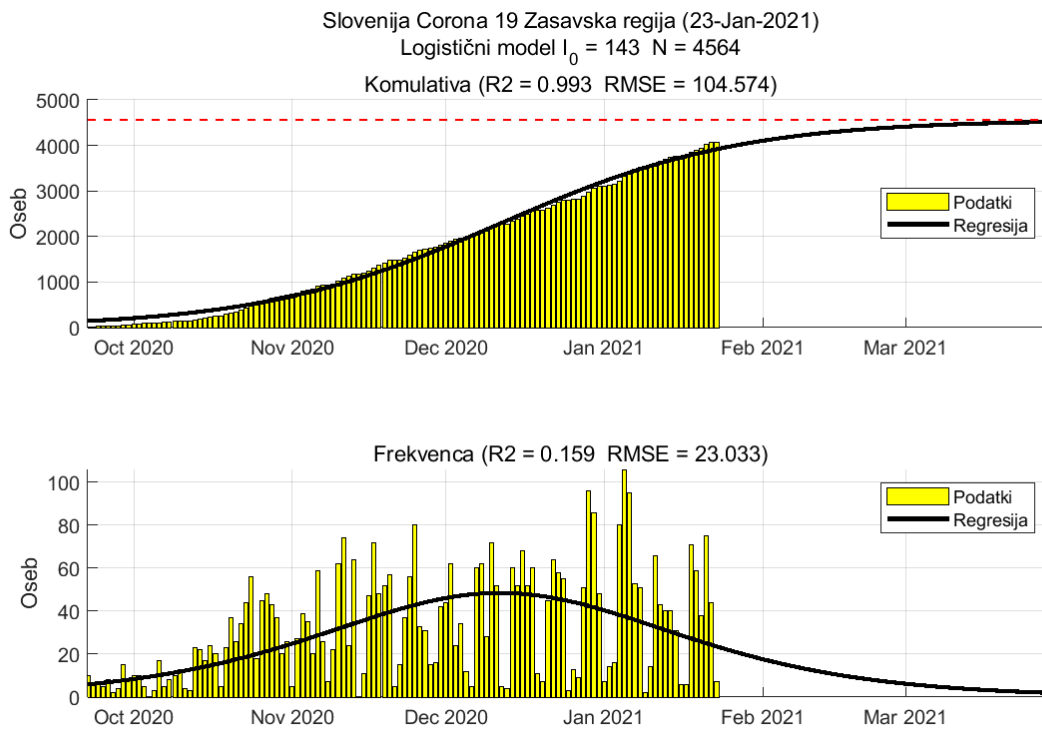

## Poglavje 2. Grafi

Slika 2.6.

**Tabela 2.3. Ocene**

	Ocena
Konec vala (99%)	10-Mar-2021
Pojavnost ob koncu vala	3
Končno število potrjenih okužb	6682

## 2.4. Savinjska

Slika 2.7.

## Poglavje 2. Grafi

Slika 2.8.

**Tabela 2.4. Ocene**

	Ocena
Konec vala (99%)	15-Mar-2021
Pojavnost ob koncu vala	10
Končno število potrjenih okužb	22231

2.5. Zasavska

Slika 2.9.

## Poglavje 2. Grafi

Slika 2.10.

**Tabela 2.5. Ocene**

	Ocena
Konec vala (99%)	30-Mar-2021
Pojavnost ob koncu vala	1
Končno število potrjenih okužb	4564

2.6. Posavska

Slika 2.11.