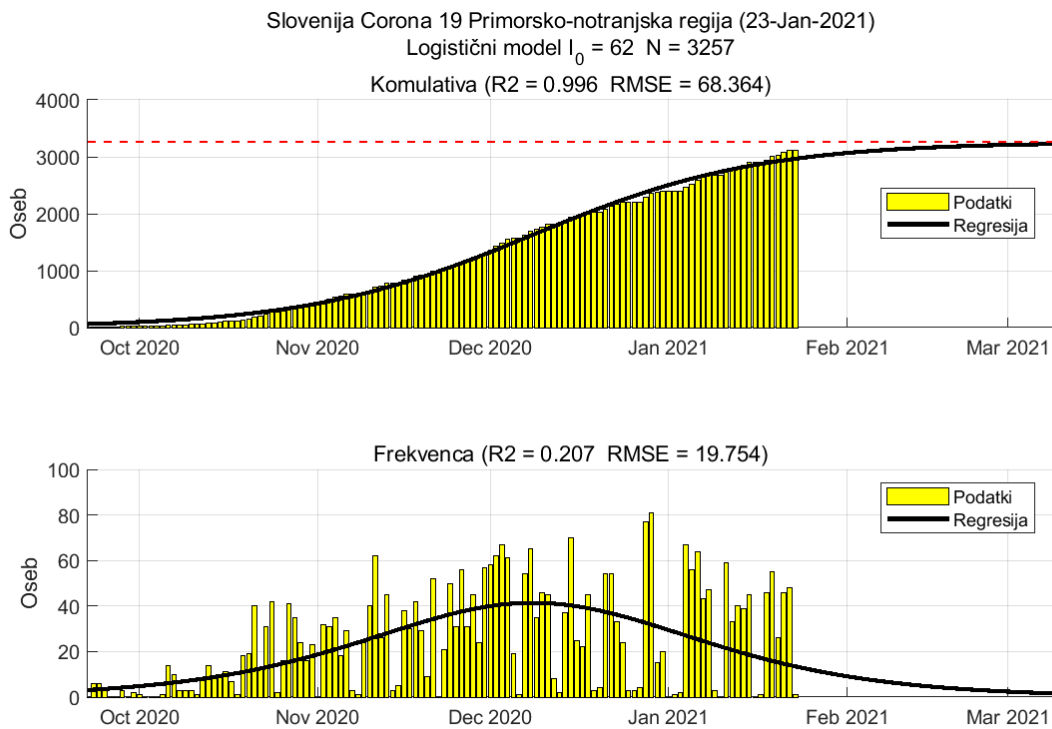

## Poglavje 2. Grafi

Slika 2.16.

**Tabela 2.8. Ocene**

	<b>Ocena</b>
Konec vala (99%)	11-Mar-2021
Pojavnost ob koncu vala	16
Končno število potrjenih okužb	35850

## Poglavje 2. Grafi

Slika 2.18.

**Tabela 2.9. Ocene**

	Ocena
Konec vala (99%)	08-Feb-2021
Pojavnost ob koncu vala	8
Končno število potrjenih okužb	15237

## 2.10. Primorsko-notranjska

Slika 2.19.

## Poglavje 2. Grafi

Slika 2.20.

**Tabela 2.10. Ocene**

	Ocena
Konec vala (99%)	09-Mar-2021
Pojavnost ob koncu vala	1
Končno število potrjenih okužb	3257