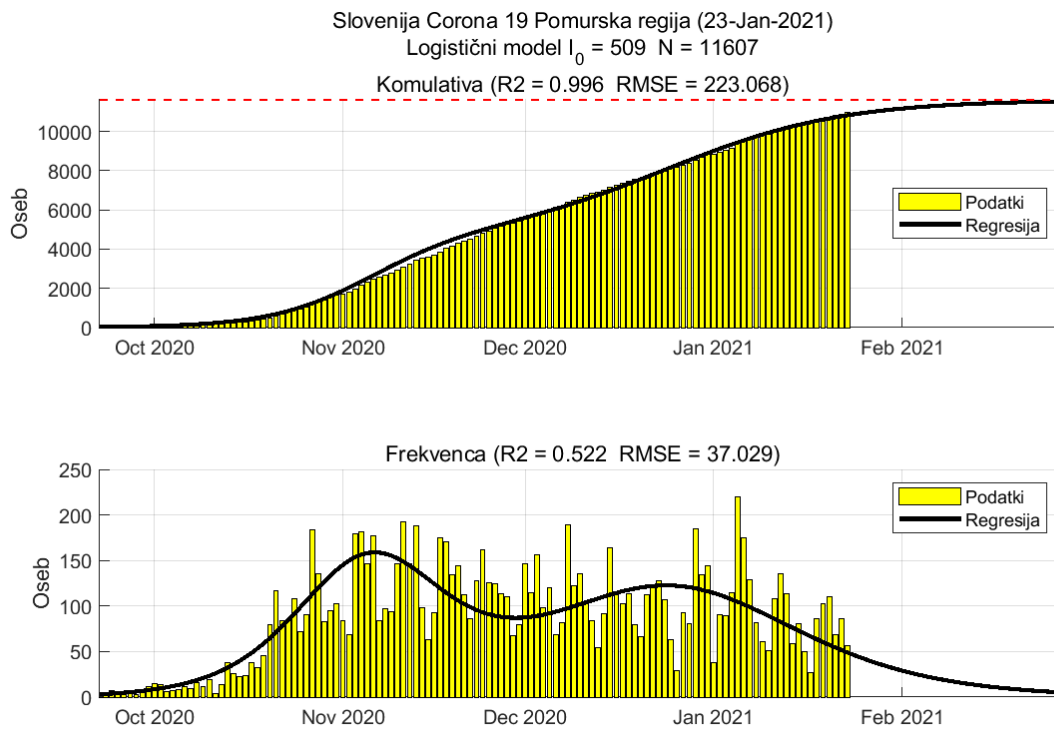

Poglavje 2. Grafi

Slika 2.2.

Tabela 2.1. Ocene

	Ocena
Konec vala (99%)	28-Feb-2021
Pojavnost ob koncu vala	4
Končno število potrjenih okužb	11607