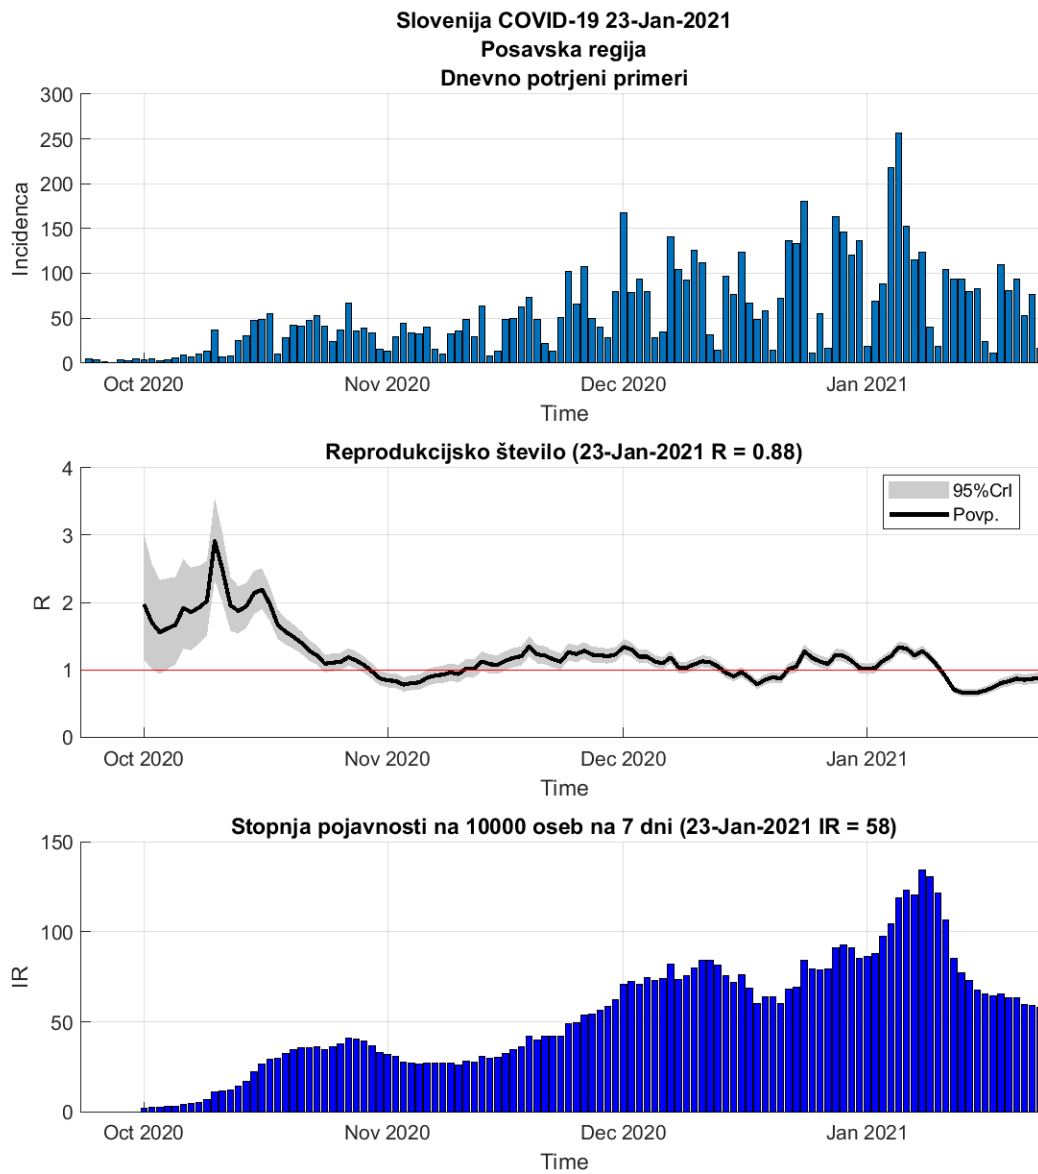

## Poglavje 2. Grafi

Slika 2.8.

**Tabela 2.4. Ocene**

	Ocena
Konec vala (99%)	15-Mar-2021
Pojavnost ob koncu vala	10
Končno število potrjenih okužb	22231

2.5. Zasavska

Slika 2.9.

## Poglavje 2. Grafi

Slika 2.10.

**Tabela 2.5. Ocene**

	Ocena
Konec vala (99%)	30-Mar-2021
Pojavnost ob koncu vala	1
Končno število potrjenih okužb	4564

2.6. Posavska

Slika 2.11.

## Poglavje 2. Grafi

Slika 2.12.

**Tabela 2.6. Ocene**

	Ocena
Konec vala (99%)	08-Mar-2021
Pojavnost ob koncu vala	4
Končno število potrjenih okužb	7884