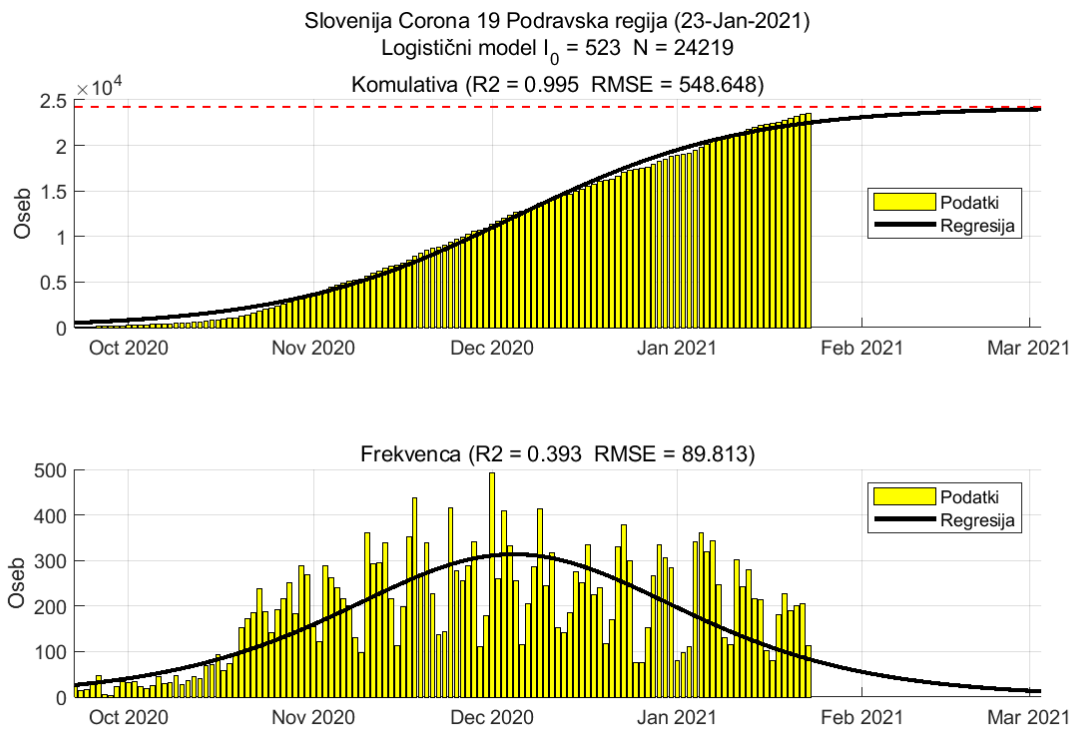

### 2.1. Pomurska

Slika 2.1.

## Poglavje 2. Grafi

Slika 2.2.

**Tabela 2.1. Ocene**

	Ocena
Konec vala (99%)	28-Feb-2021
Pojavnost ob koncu vala	4
Končno število potrjenih okužb	11607

## 2.2. Podravska

Slika 2.3.

## Poglavje 2. Grafi

Slika 2.4.

**Tabela 2.2. Ocene**

	Ocena
Konec vala (99%)	03-Mar-2021
Pojavnost ob koncu vala	12
Končno število potrjenih okužb	24219