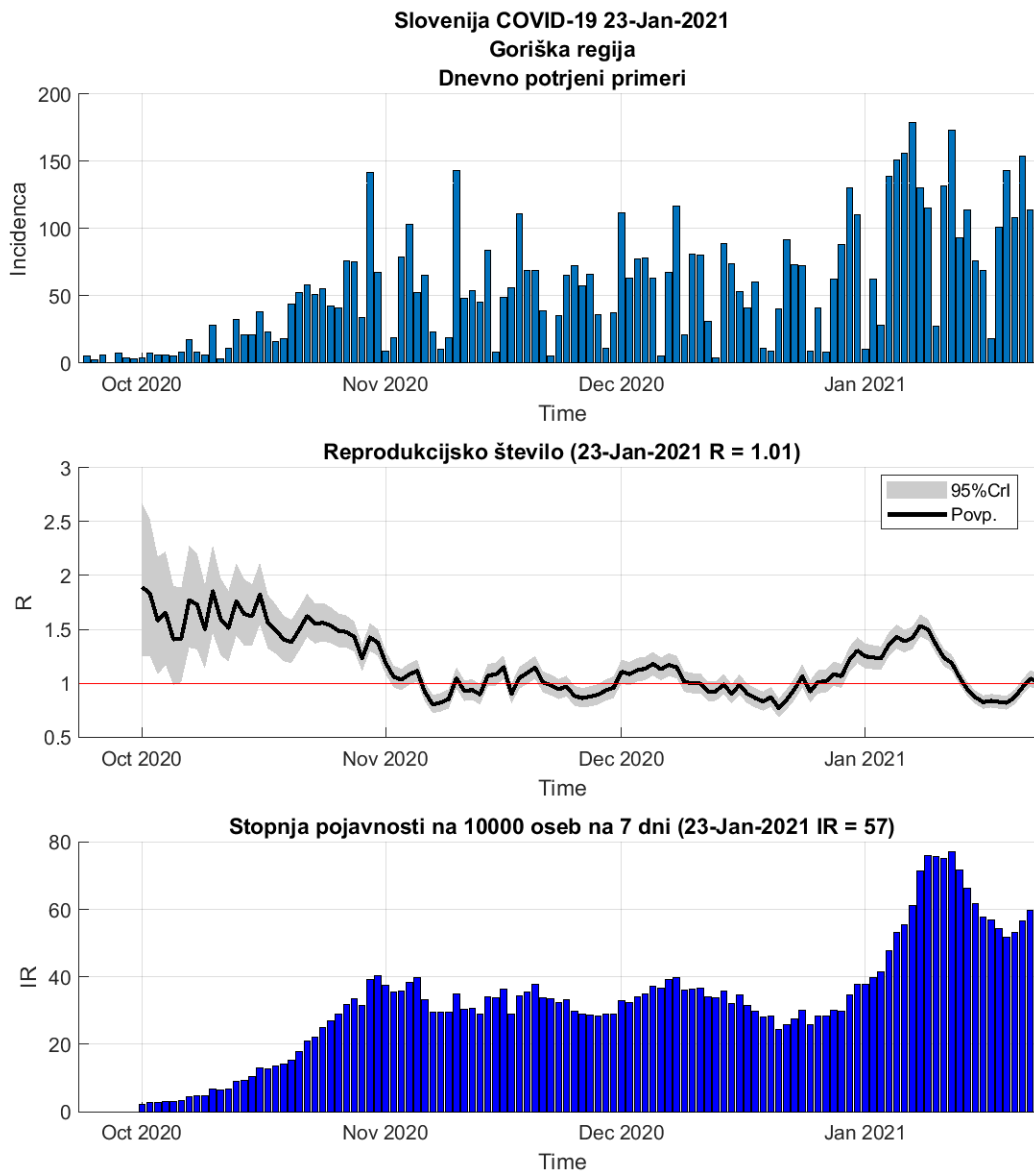

2.11. Goriška