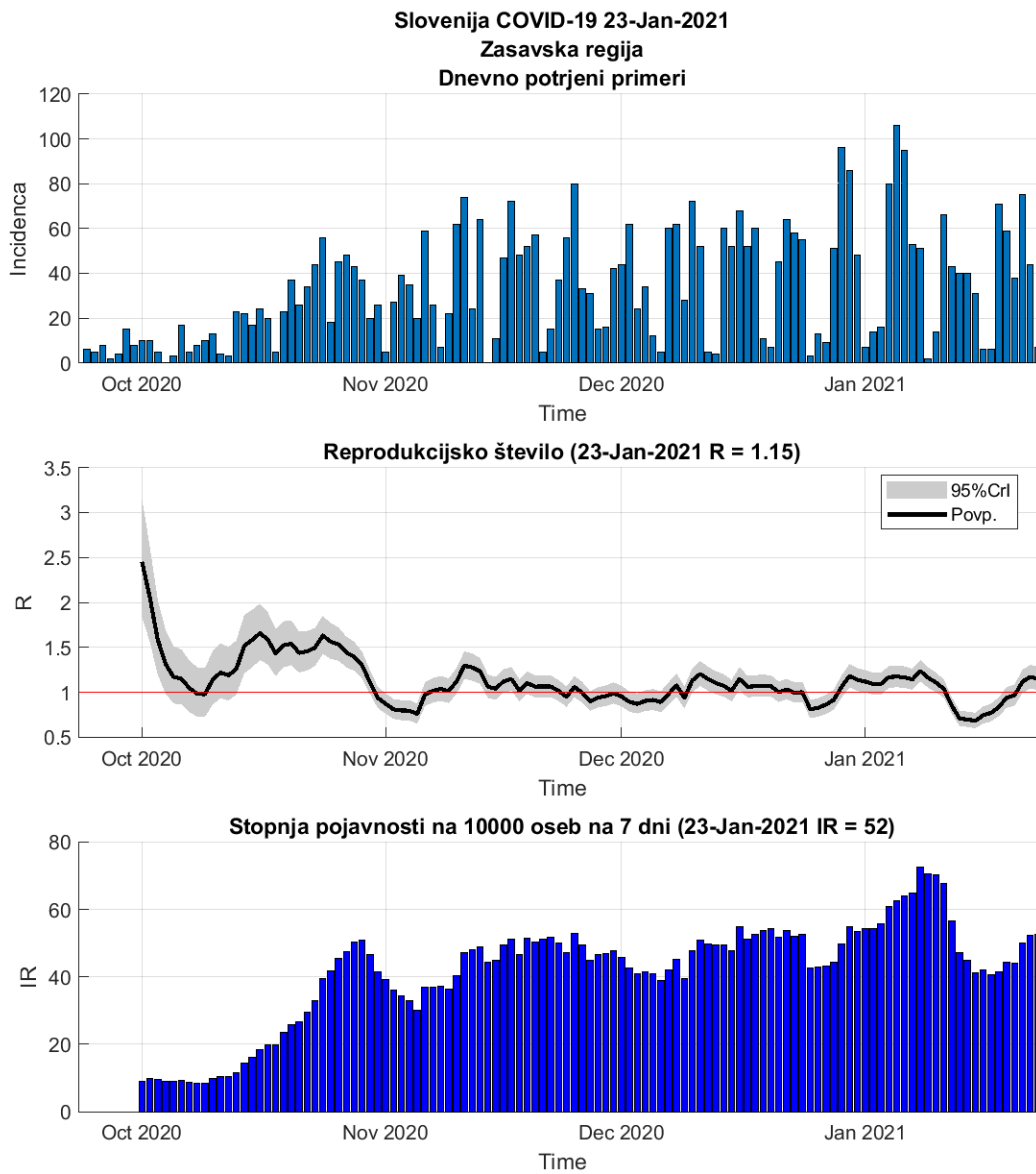

## 2.4. Savinjska

Slika 2.7.

## Poglavje 2. Grafi

Slika 2.8.

**Tabela 2.4. Ocene**

	Ocena
Konec vala (99%)	15-Mar-2021
Pojavnost ob koncu vala	10
Končno število potrjenih okužb	22231

2.5. Zasavska

Slika 2.9.

## Poglavje 2. Grafi

Slika 2.10.

**Tabela 2.5. Ocene**

	Ocena
Konec vala (99%)	30-Mar-2021
Pojavnost ob koncu vala	1
Končno število potrjenih okužb	4564

2.6. Posavska

Slika 2.11.