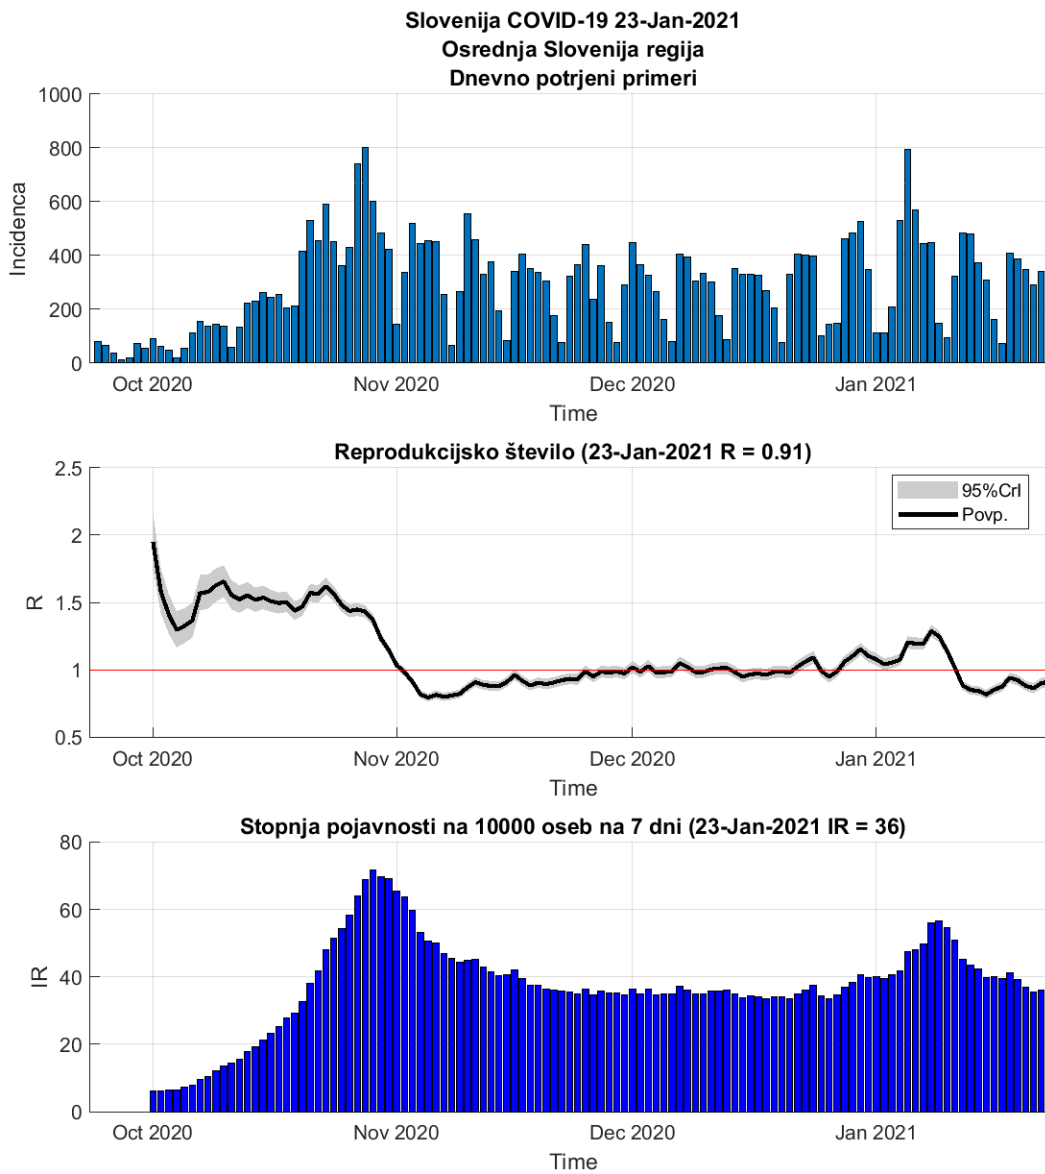

2.8. Osrednja Slovenija