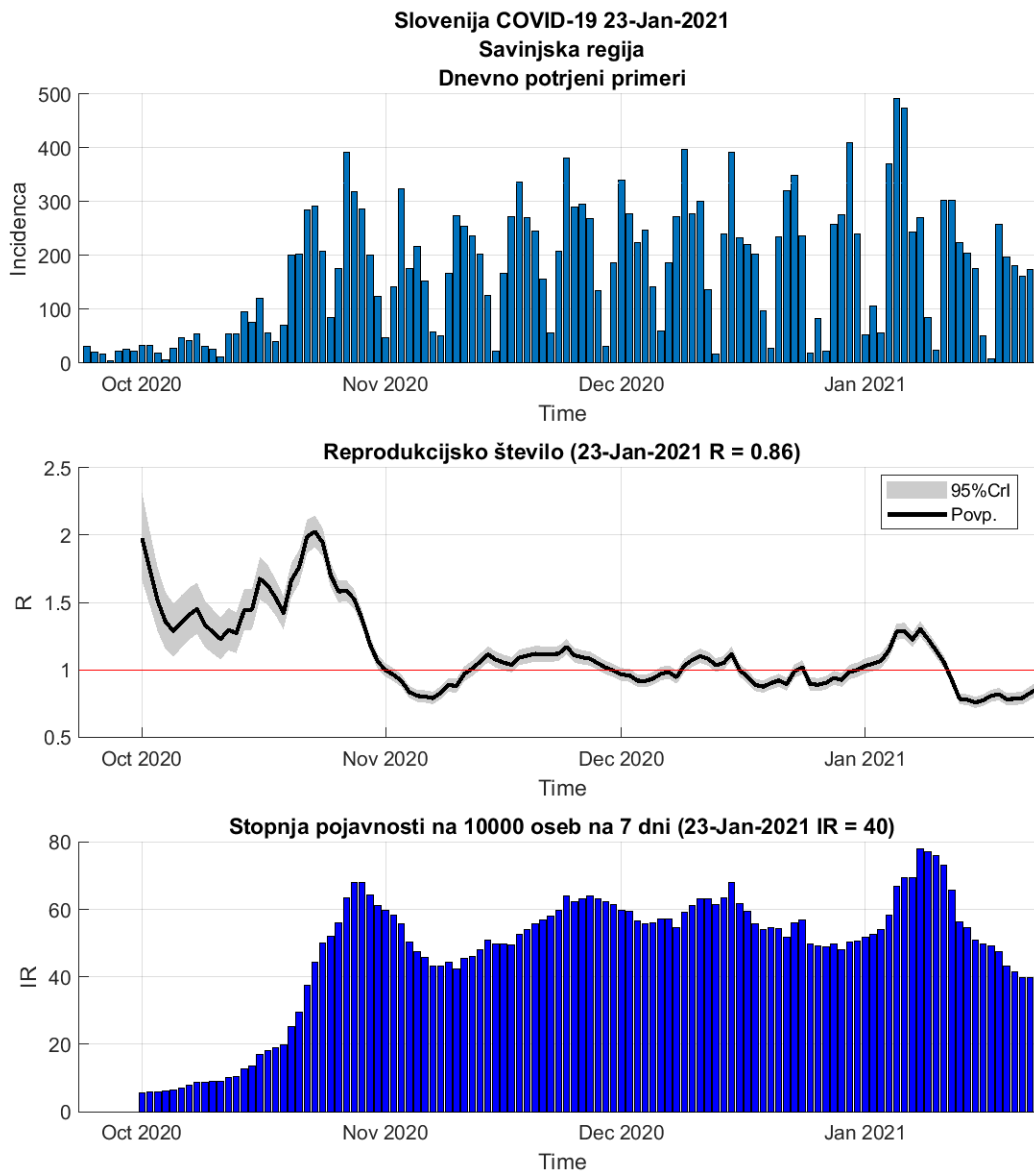

### 2.3. Koroška

Slika 2.5.

## Poglavje 2. Grafi

Slika 2.6.

**Tabela 2.3. Ocene**

	Ocena
Konec vala (99%)	10-Mar-2021
Pojavnost ob koncu vala	3
Končno število potrjenih okužb	6682

## 2.4. Savinjska

Slika 2.7.

## Poglavje 2. Grafi

Slika 2.8.

**Tabela 2.4. Ocene**

	Ocena
Konec vala (99%)	15-Mar-2021
Pojavnost ob koncu vala	10
Končno število potrjenih okužb	22231

2.5. Zasavska

Slika 2.9.