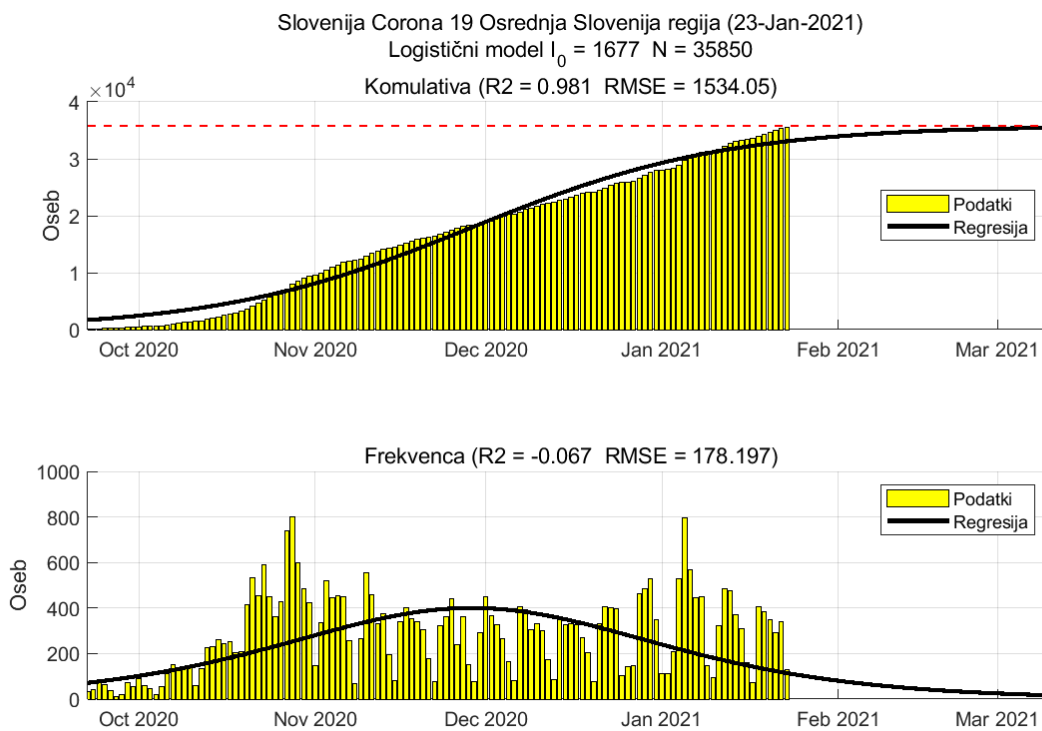

## Poglavje 2. Grafi

Slika 2.12.

**Tabela 2.6. Ocene**

	Ocena
Konec vala (99%)	08-Mar-2021
Pojavnost ob koncu vala	4
Končno število potrjenih okužb	7884

## 2.7. Jugovzhodna Slovenija

Slika 2.13.

## Poglavje 2. Grafi

Slika 2.14.

**Tabela 2.7. Ocene**

	Ocena
Konec vala (99%)	01-Mar-2021
Pojavnost ob koncu vala	7
Končno število potrjenih okužb	13522

## Poglavje 2. Grafi

Slika 2.16.

**Tabela 2.8. Ocene**

	<b>Ocena</b>
Konec vala (99%)	11-Mar-2021
Pojavnost ob koncu vala	16
Končno število potrjenih okužb	35850