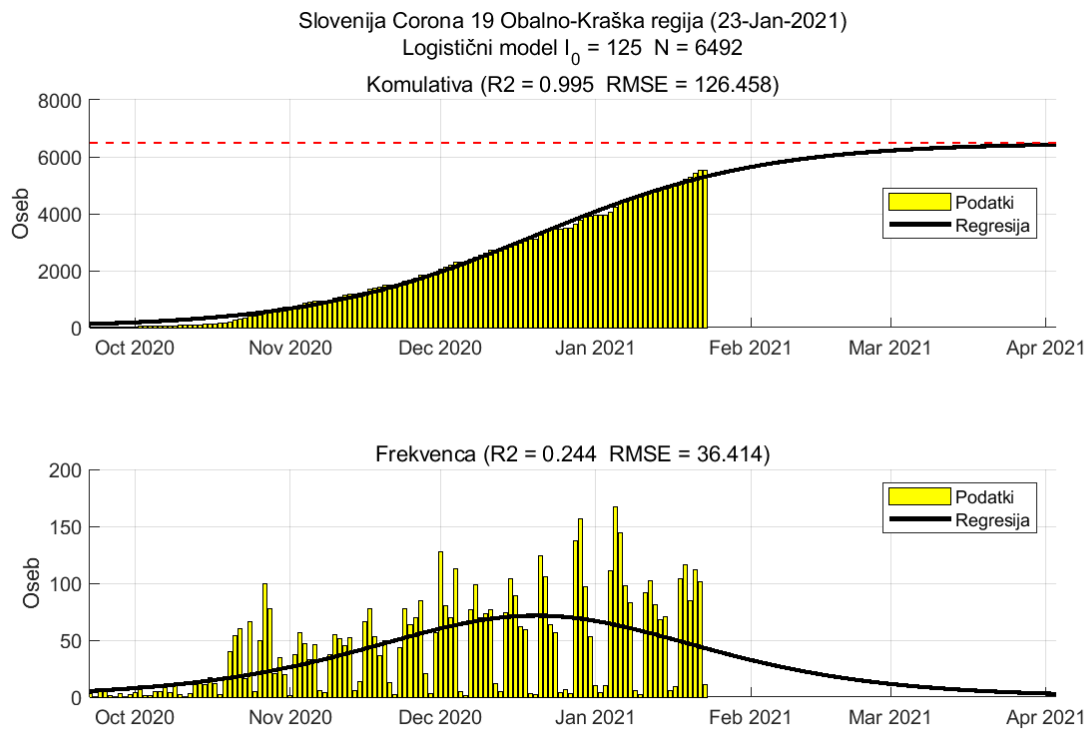

## Poglavje 2. Grafi

Slika 2.20.

**Tabela 2.10. Ocene**

	Ocena
Konec vala (99%)	09-Mar-2021
Pojavnost ob koncu vala	1
Končno število potrjenih okužb	3257

## 2.11. Goriška

Slika 2.21.

## Poglavje 2. Grafi

Slika 2.22.

**Tabela 2.11. Ocene**

	Ocena
Konec vala (99%)	25-Apr-2021
Pojavnost ob koncu vala	3
Končno število potrjenih okužb	8462

## Poglavje 2. Grafi

Slika 2.24.

**Tabela 2.12. Ocene**

	Ocena
Konec vala (99%)	03-Apr-2021
Pojavnost ob koncu vala	2
Končno število potrjenih okužb	6492