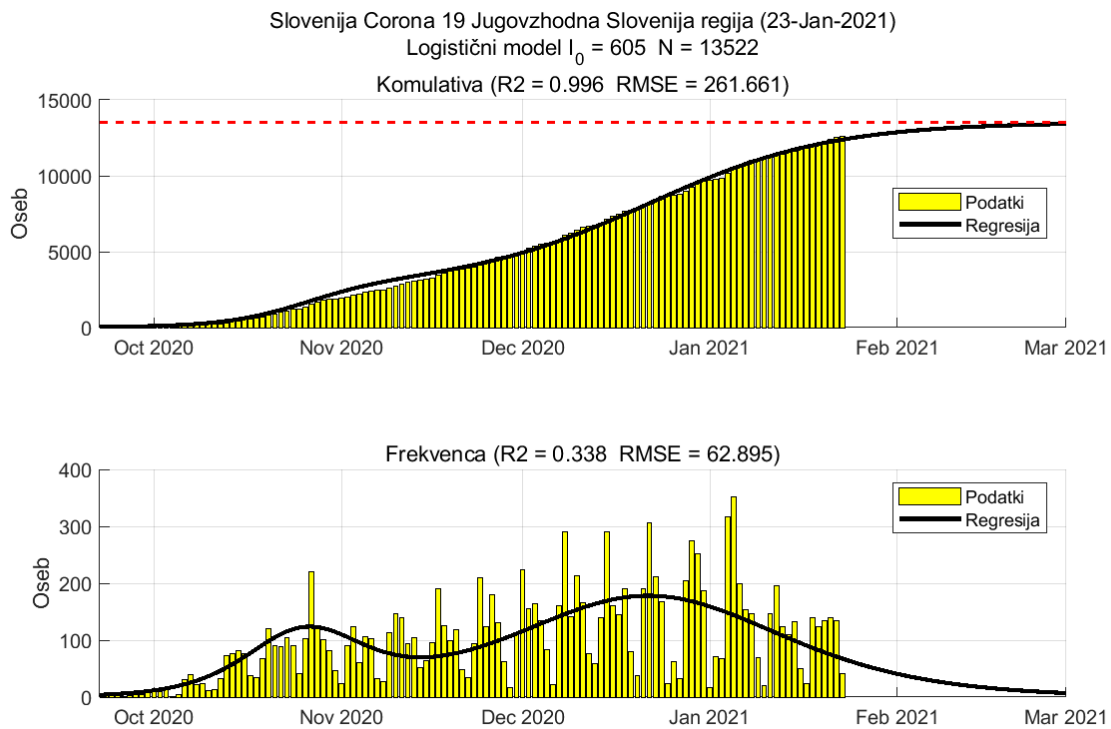

## Poglavje 2. Grafi

Slika 2.8.

**Tabela 2.4. Ocene**

	Ocena
Konec vala (99%)	15-Mar-2021
Pojavnost ob koncu vala	10
Končno število potrjenih okužb	22231

2.5. Zasavska

Slika 2.9.

## Poglavje 2. Grafi

Slika 2.10.

**Tabela 2.5. Ocene**

	Ocena
Konec vala (99%)	30-Mar-2021
Pojavnost ob koncu vala	1
Končno število potrjenih okužb	4564

2.6. Posavska

Slika 2.11.

## Poglavje 2. Grafi

Slika 2.12.

**Tabela 2.6. Ocene**

	Ocena
Konec vala (99%)	08-Mar-2021
Pojavnost ob koncu vala	4
Končno število potrjenih okužb	7884

## Poglavje 2. Grafi

Slika 2.14.

**Tabela 2.7. Ocene**

	Ocena
Konec vala (99%)	01-Mar-2021
Pojavnost ob koncu vala	7
Končno število potrjenih okužb	13522