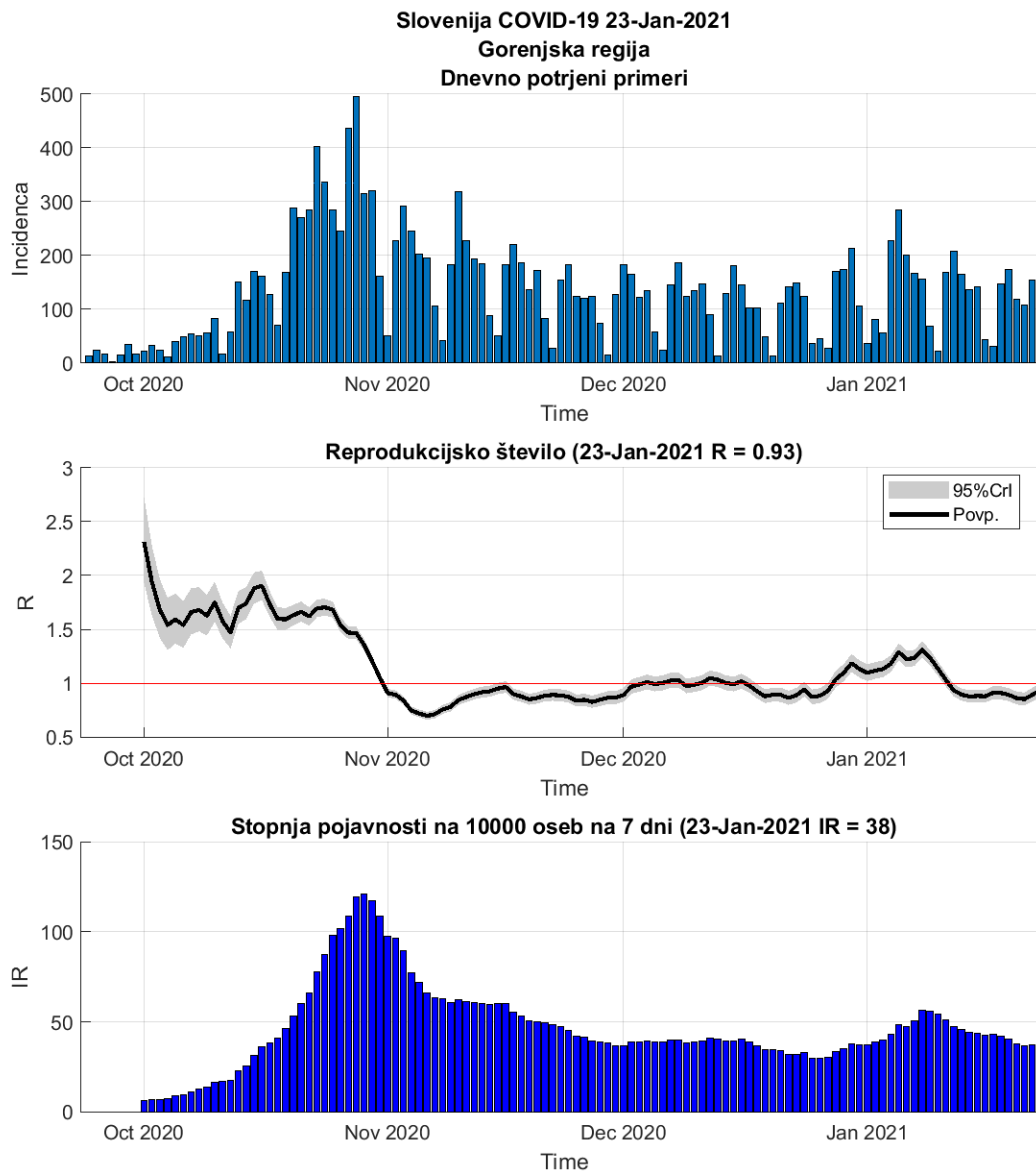

2.9. Gorenjska