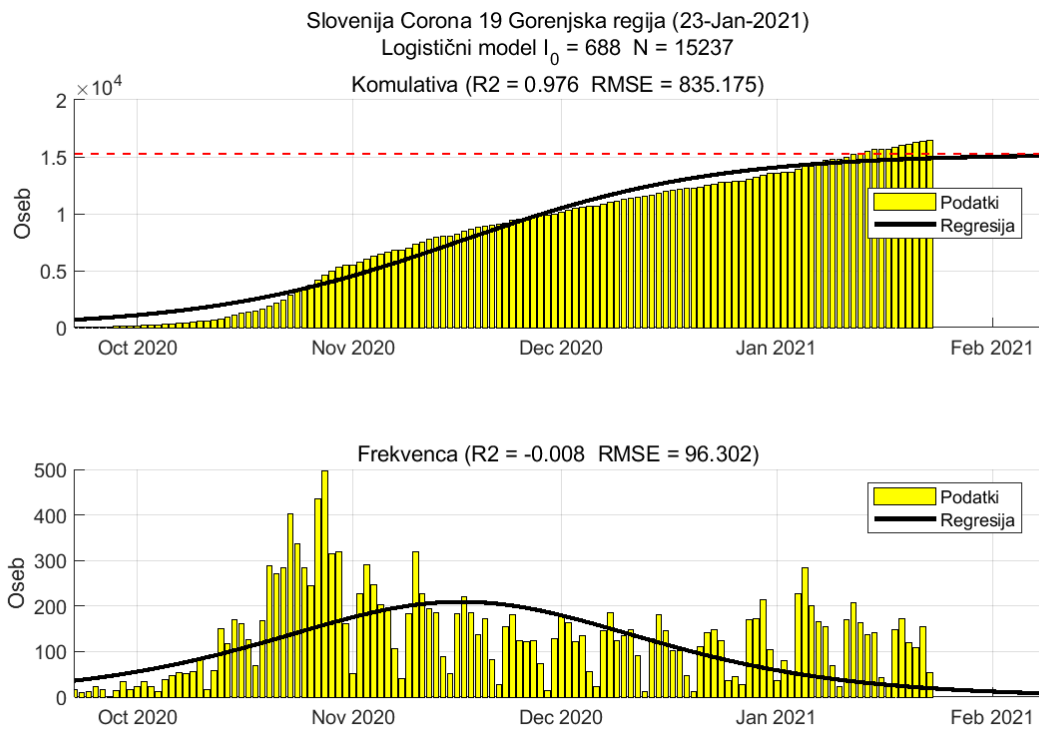

## Poglavje 2. Grafi

Slika 2.14.

**Tabela 2.7. Ocene**

	Ocena
Konec vala (99%)	01-Mar-2021
Pojavnost ob koncu vala	7
Končno število potrjenih okužb	13522

## Poglavje 2. Grafi

Slika 2.16.

**Tabela 2.8. Ocene**

	<b>Ocena</b>
Konec vala (99%)	11-Mar-2021
Pojavnost ob koncu vala	16
Končno število potrjenih okužb	35850

## 2.9. Gorenjska

Slika 2.17.

## Poglavje 2. Grafi

Slika 2.18.

**Tabela 2.9. Ocene**

	Ocena
Konec vala (99%)	08-Feb-2021
Pojavnost ob koncu vala	8
Končno število potrjenih okužb	15237