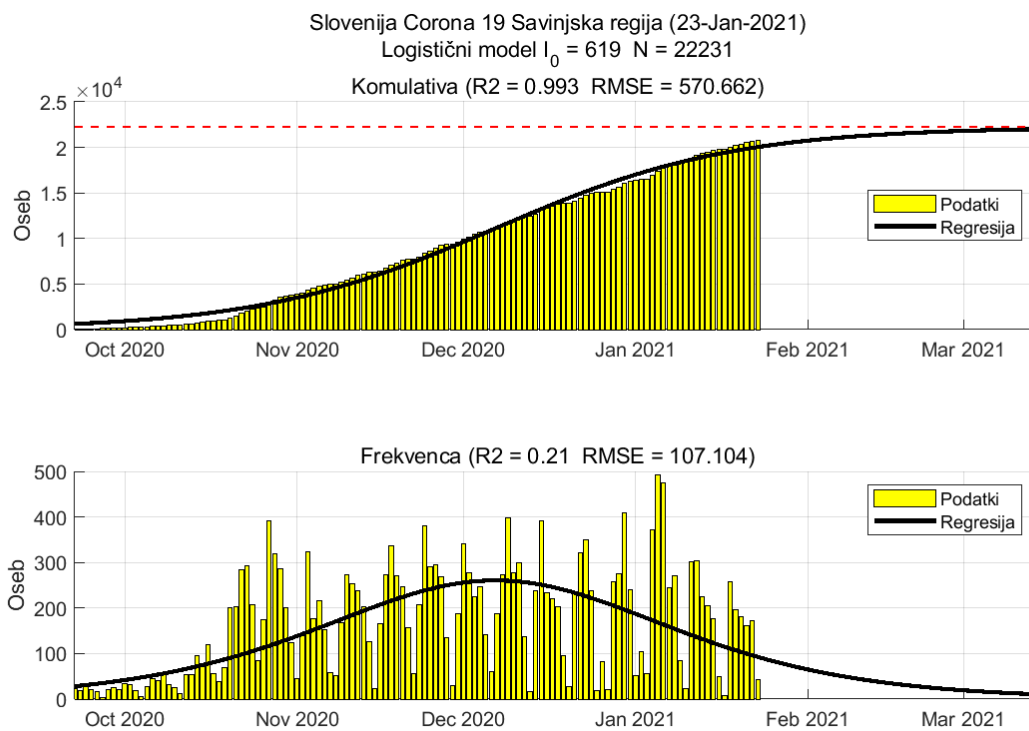

Poglavje 2. Grafi

Slika 2.8.

Tabela 2.4. Ocene

	Ocena
Konec vala (99%)	15-Mar-2021
Pojavnost ob koncu vala	10
Končno število potrjenih okužb	22231