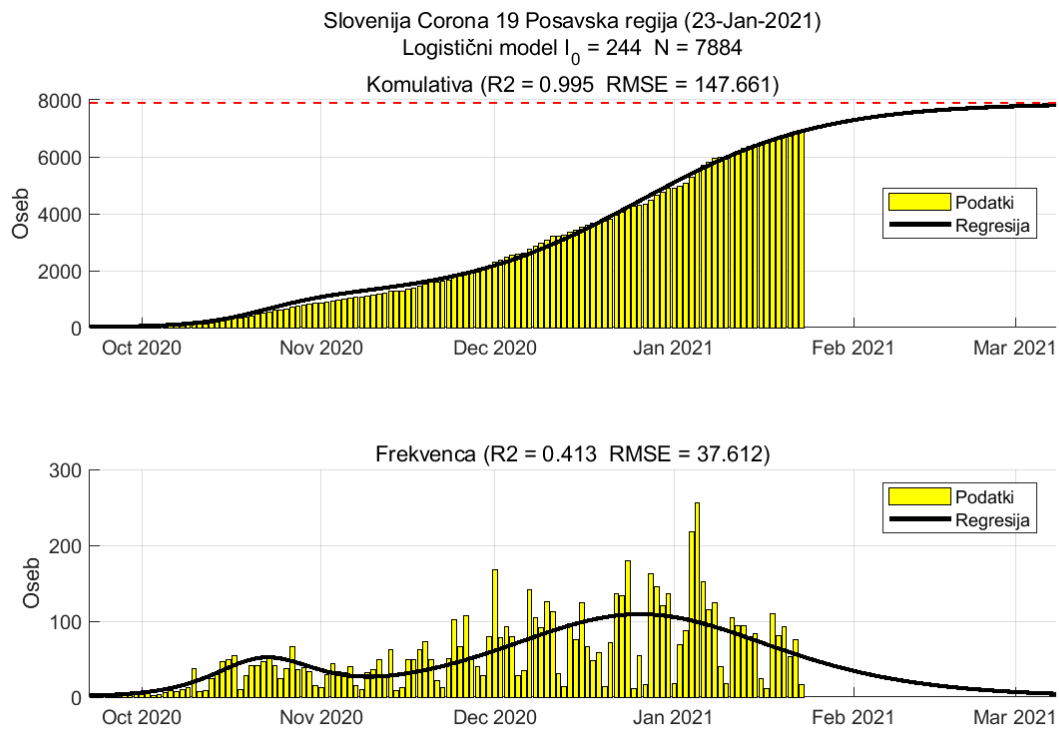

## 2.4. Savinjska

Slika 2.7.

## Poglavje 2. Grafi

Slika 2.8.

**Tabela 2.4. Ocene**

	Ocena
Konec vala (99%)	15-Mar-2021
Pojavnost ob koncu vala	10
Končno število potrjenih okužb	22231

2.5. Zasavska

Slika 2.9.

## Poglavje 2. Grafi

Slika 2.10.

**Tabela 2.5. Ocene**

	Ocena
Konec vala (99%)	30-Mar-2021
Pojavnost ob koncu vala	1
Končno število potrjenih okužb	4564

2.6. Posavska

Slika 2.11.

## Poglavje 2. Grafi

Slika 2.12.

**Tabela 2.6. Ocene**

	Ocena
Konec vala (99%)	08-Mar-2021
Pojavnost ob koncu vala	4
Končno število potrjenih okužb	7884