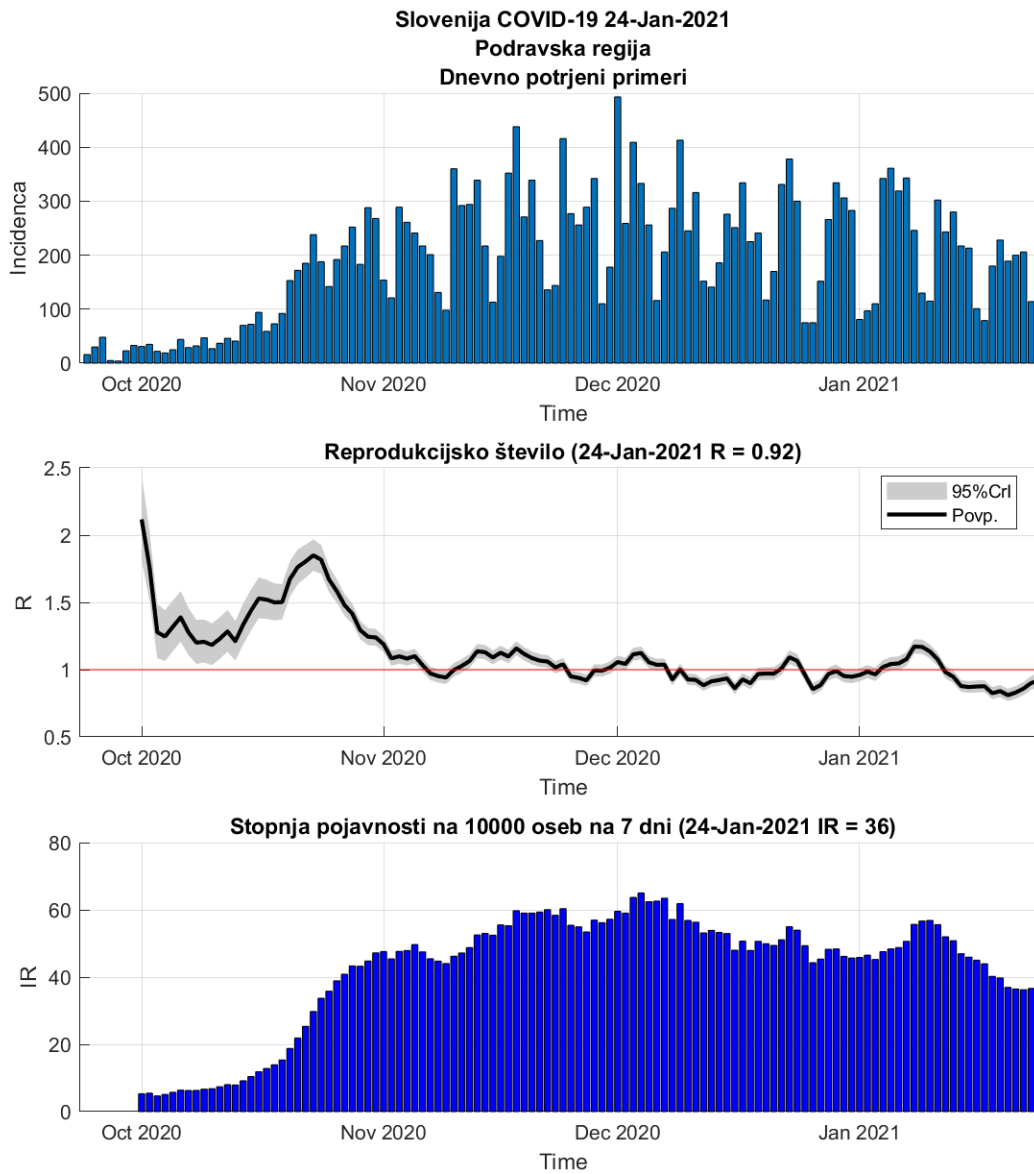

2.2. Podravska