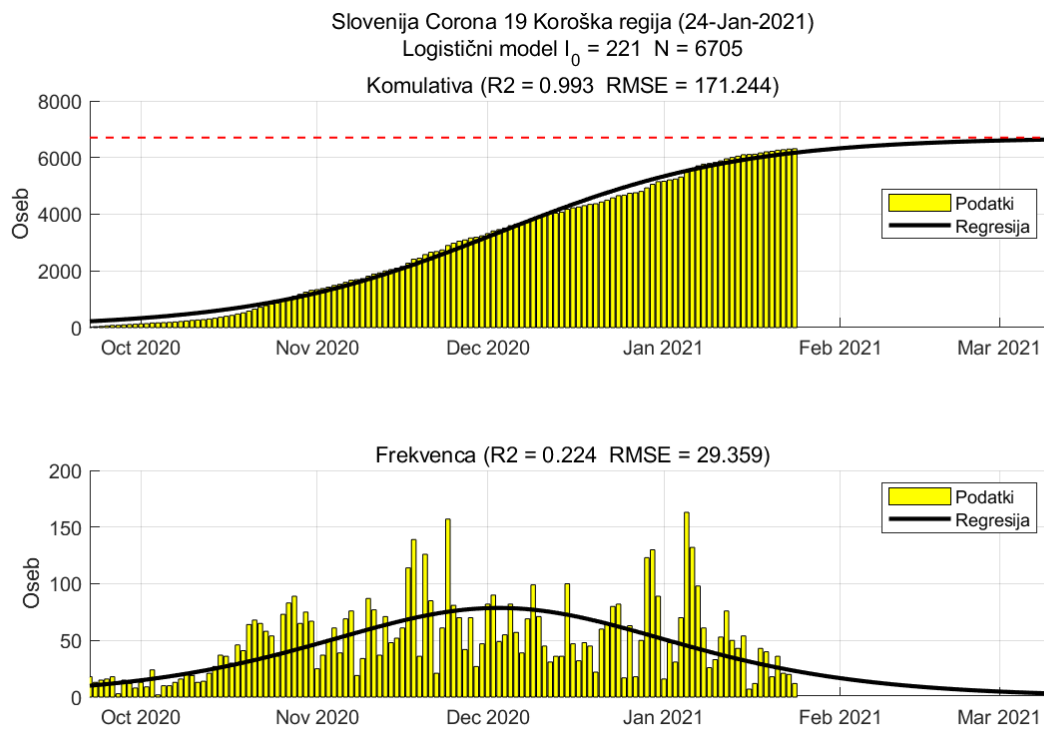

## 2.2. Podravska

Slika 2.3.

## Poglavje 2. Grafi

Slika 2.4.

**Tabela 2.2. Ocene**

	Ocena
Konec vala (99%)	04-Mar-2021
Pojavnost ob koncu vala	12
Končno število potrjenih okužb	24357

### 2.3. Koroška

Slika 2.5.

## Poglavje 2. Grafi

Slika 2.6.

**Tabela 2.3. Ocene**

	Ocena
Konec vala (99%)	11-Mar-2021
Pojavnost ob koncu vala	3
Končno število potrjenih okužb	6705