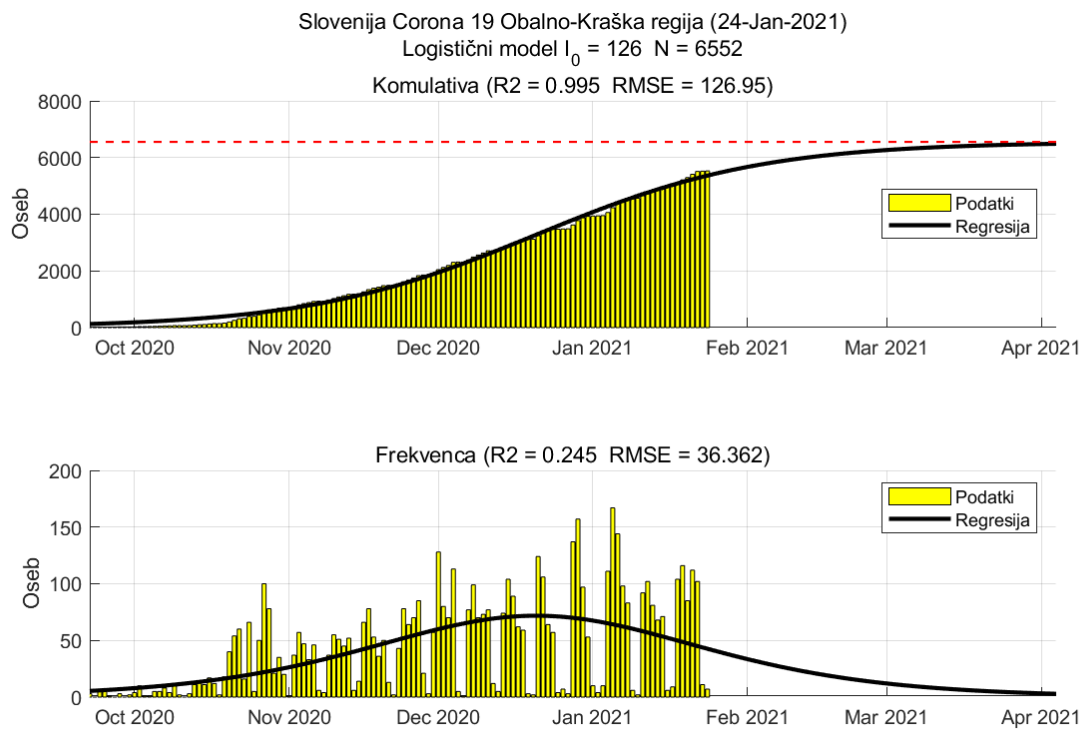

## Poglavje 2. Grafi

Slika 2.20.

**Tabela 2.10. Ocene**

	Ocena
Konec vala (99%)	10-Mar-2021
Pojavnost ob koncu vala	1
Končno število potrjenih okužb	3281

## 2.11. Goriška

Slika 2.21.

## Poglavje 2. Grafi

Slika 2.22.

**Tabela 2.11. Ocene**

	Ocena
Konec vala (99%)	28-Apr-2021
Pojavnost ob koncu vala	3
Končno število potrjenih okužb	8639

## Poglavje 2. Grafi

Slika 2.24.

**Tabela 2.12. Ocene**

	Ocena
Konec vala (99%)	04-Apr-2021
Pojavnost ob koncu vala	2
Končno število potrjenih okužb	6552