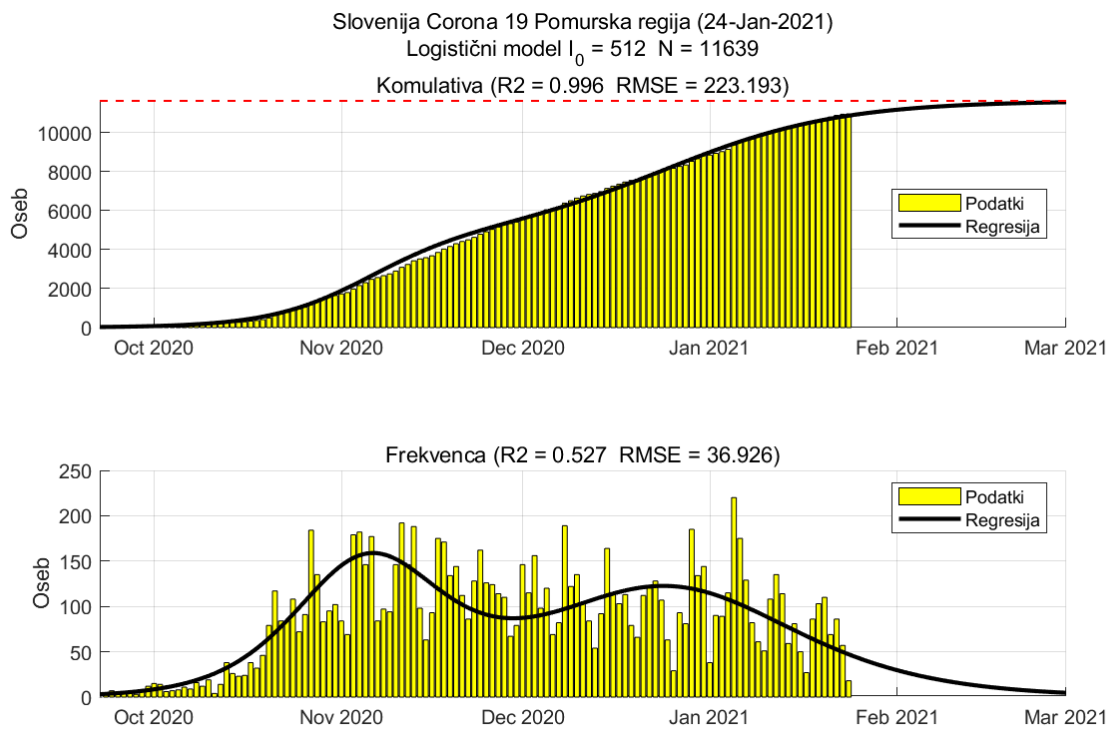

Slika 2.1.

Poglavje 2. Grafi

Slika 2.2.

Tabela 2.1. Ocene

	Ocena
Konec vala (99%)	01-Mar-2021
Pojavnost ob koncu vala	4
Končno število potrjenih okužb	11639