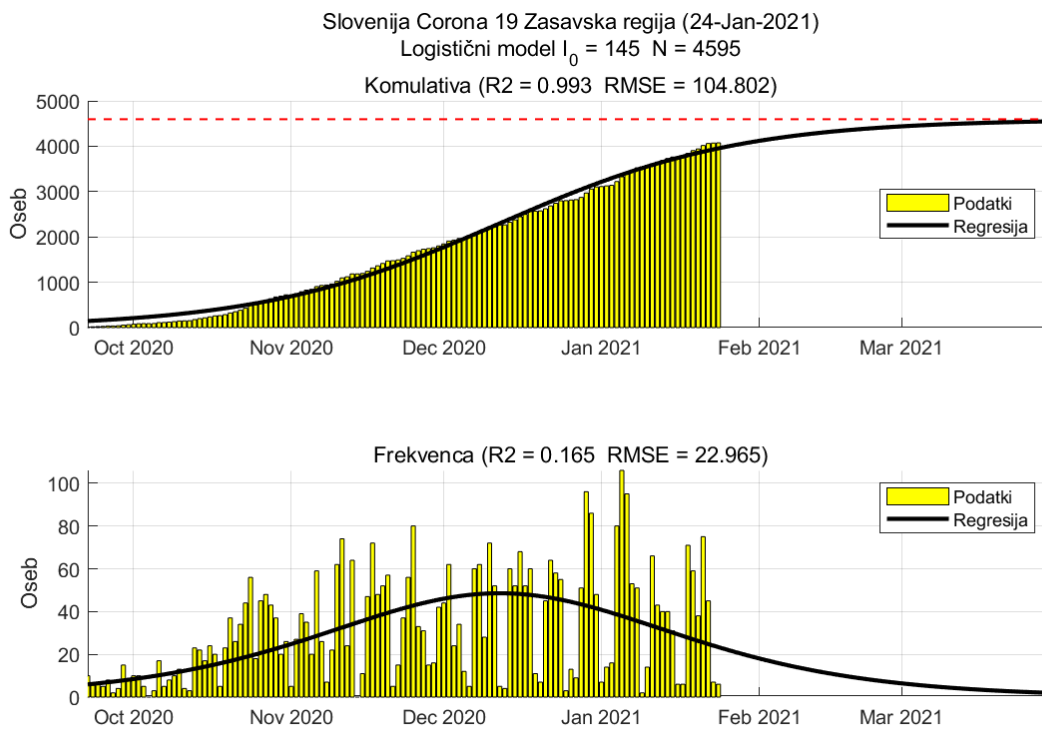

## 2.4. Savinjska

Slika 2.7.

## Poglavje 2. Grafi

Slika 2.8.

**Tabela 2.4. Ocene**

	Ocena
Konec vala (99%)	15-Mar-2021
Pojavnost ob koncu vala	10
Končno število potrjenih okužb	22340

2.5. Zasavska

Slika 2.9.

## Poglavje 2. Grafi

Slika 2.10.

**Tabela 2.5. Ocene**

	Ocena
Konec vala (99%)	31-Mar-2021
Pojavnost ob koncu vala	1
Končno število potrjenih okužb	4595

2.6. Posavska

Slika 2.11.

## Poglavje 2. Grafi

Slika 2.12.

**Tabela 2.6. Ocene**

	Ocena
Konec vala (99%)	08-Mar-2021
Pojavnost ob koncu vala	4
Končno število potrjenih okužb	7875