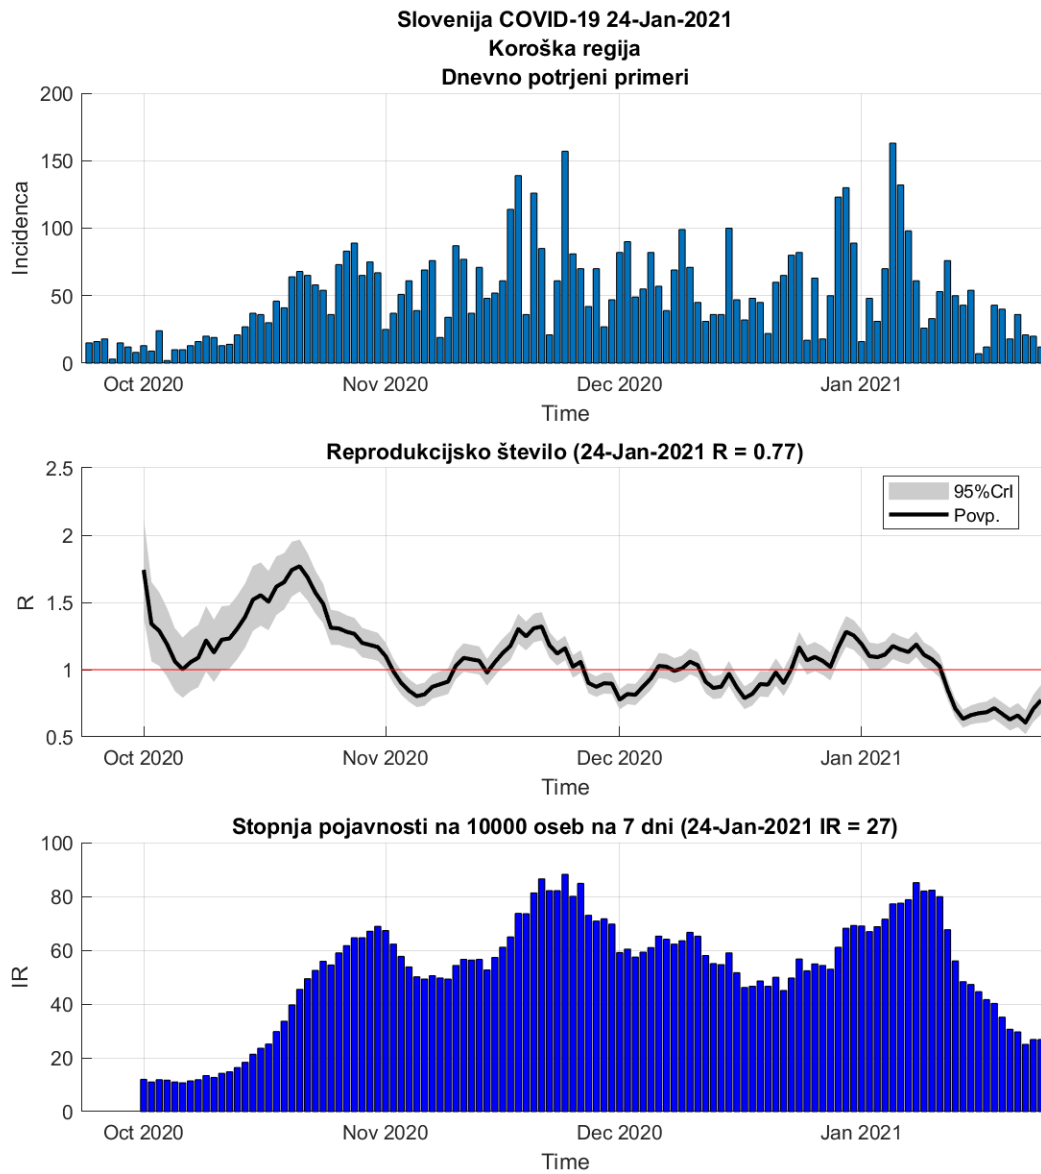

## Poglavje 2. Grafi

Slika 2.4.

**Tabela 2.2. Ocene**

	Ocena
Konec vala (99%)	04-Mar-2021
Pojavnost ob koncu vala	12
Končno število potrjenih okužb	24357

### 2.3. Koroška

Slika 2.5.