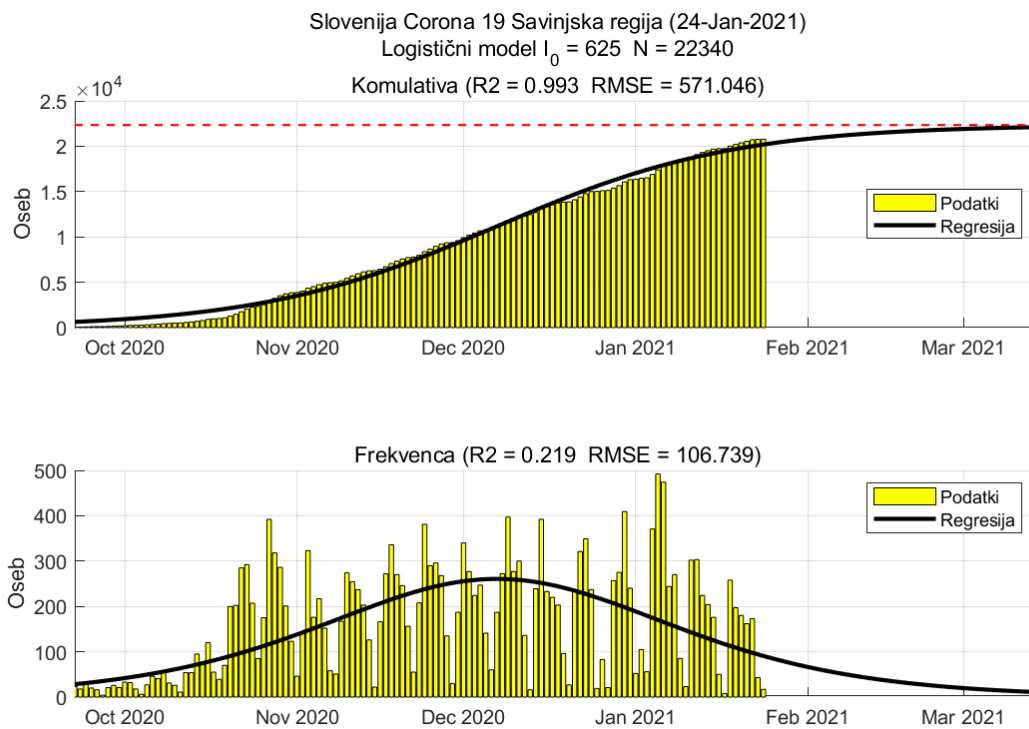

Poglavje 2. Grafi

Slika 2.8.

Tabela 2.4. Ocene

	Ocena
Konec vala (99%)	15-Mar-2021
Pojavnost ob koncu vala	10
Končno število potrjenih okužb	22340