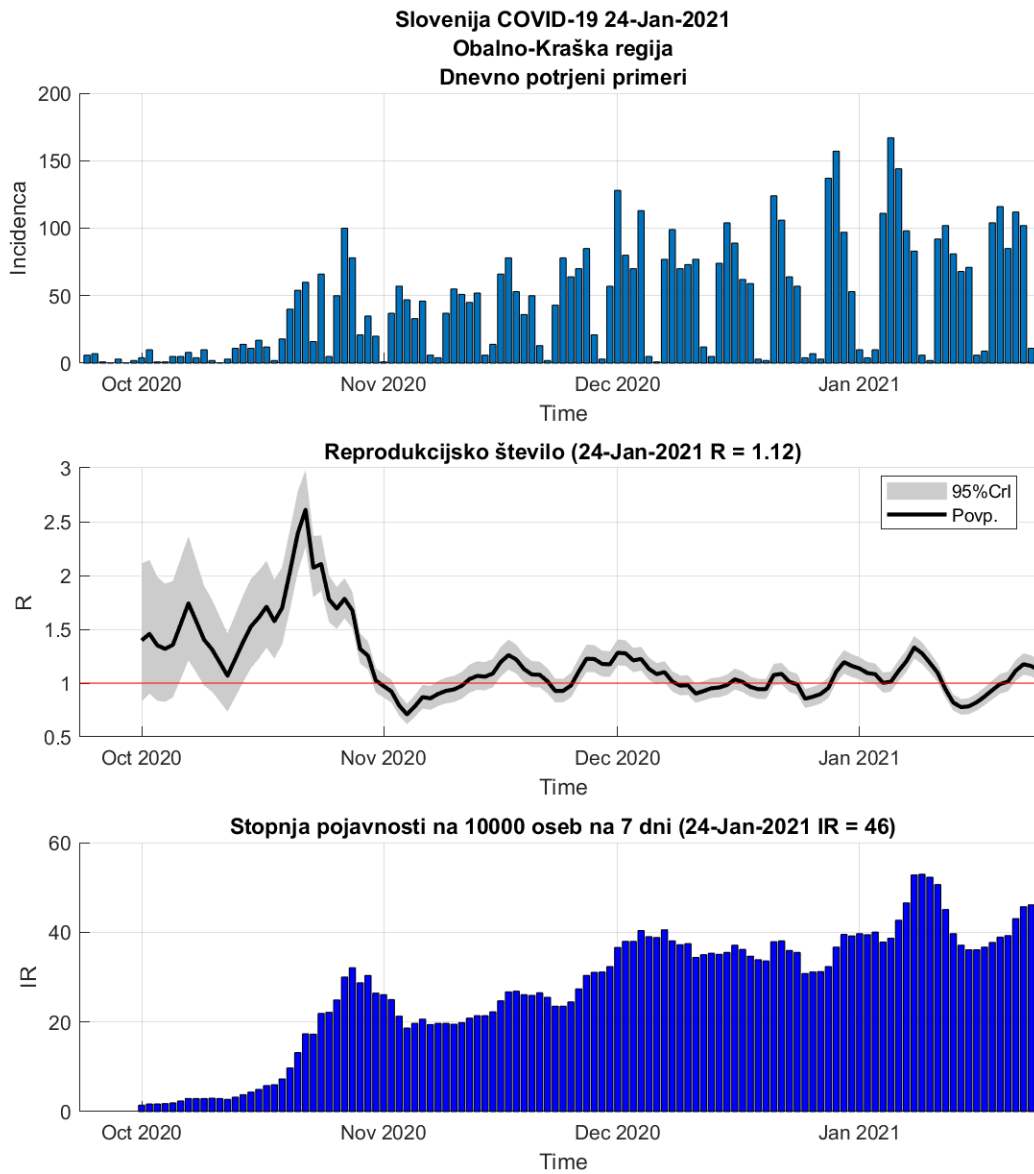

2.12. Obalno-Kraška