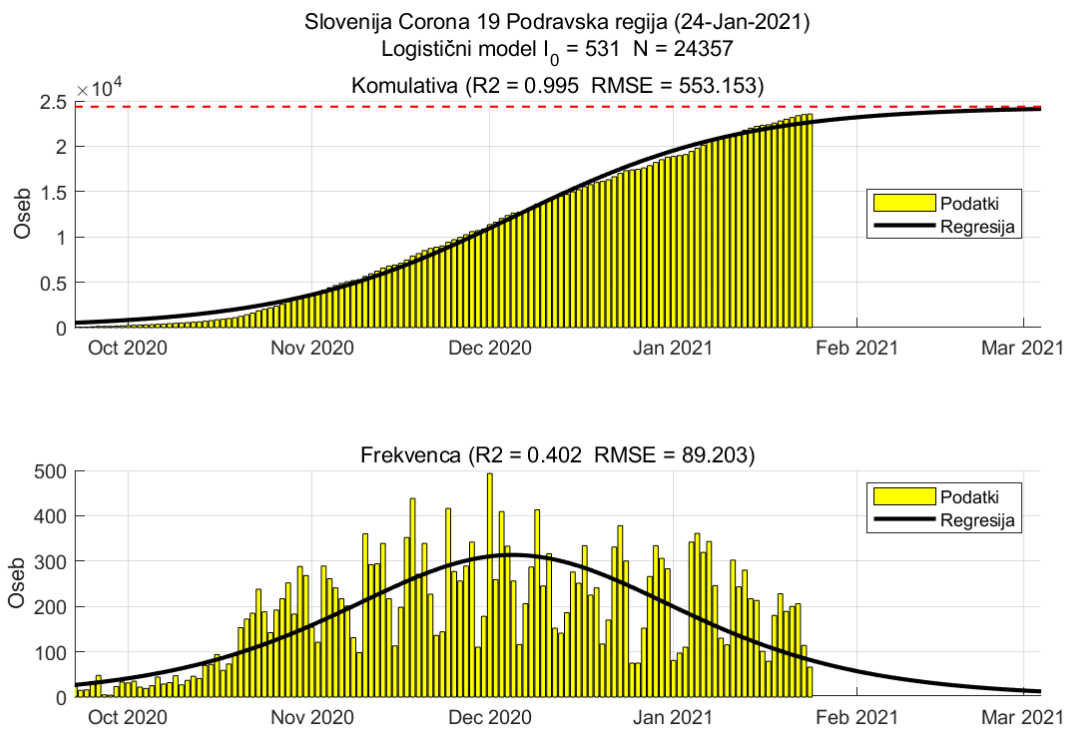

### 2.1. Pomurska

Slika 2.1.

## Poglavje 2. Grafi

Slika 2.2.

**Tabela 2.1. Ocene**

	Ocena
Konec vala (99%)	01-Mar-2021
Pojavnost ob koncu vala	4
Končno število potrjenih okužb	11639

## 2.2. Podravska

Slika 2.3.

## Poglavje 2. Grafi

Slika 2.4.

**Tabela 2.2. Ocene**

	Ocena
Konec vala (99%)	04-Mar-2021
Pojavnost ob koncu vala	12
Končno število potrjenih okužb	24357