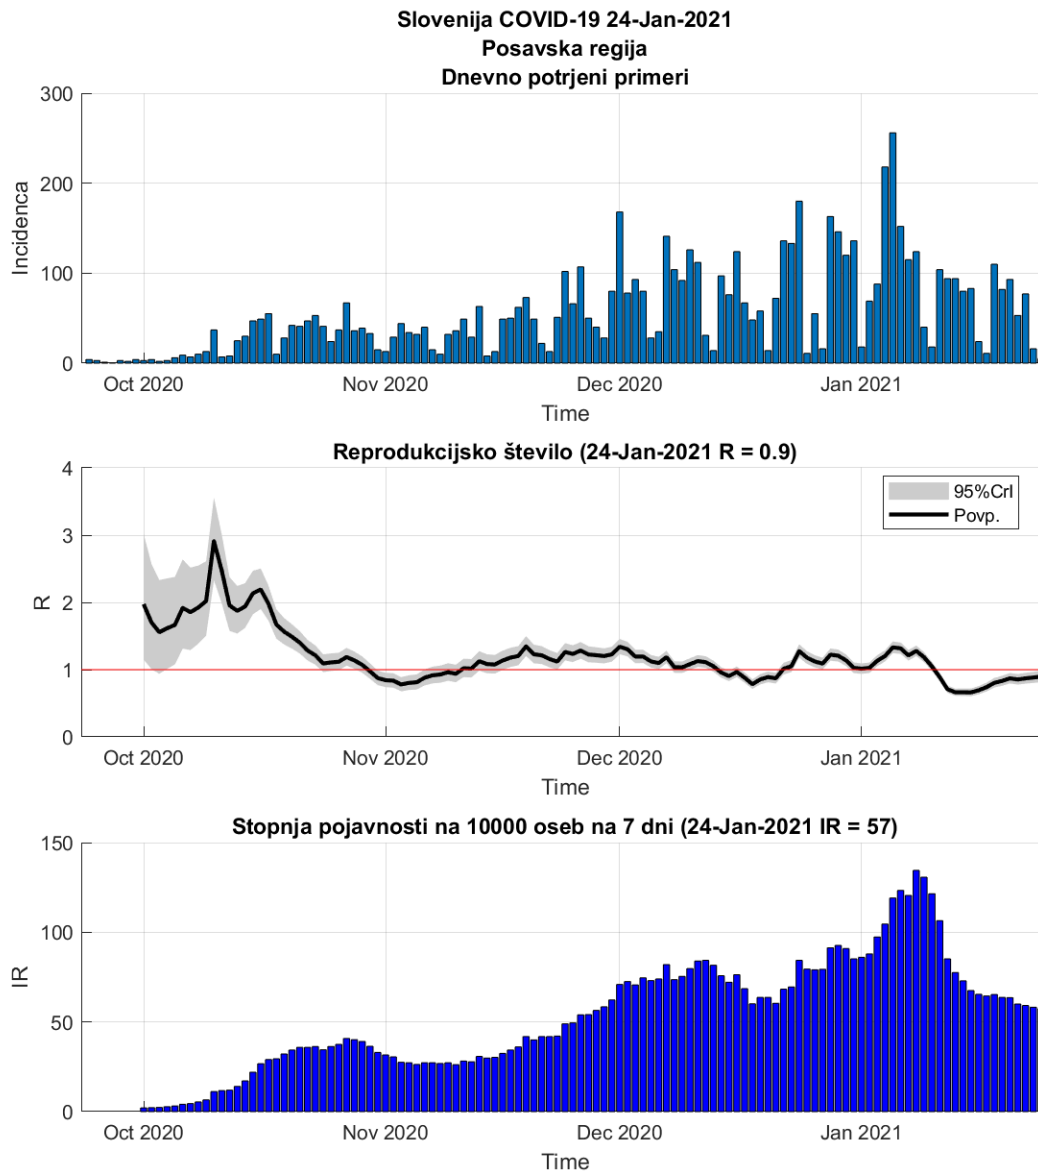

## Poglavje 2. Grafi

Slika 2.8.

**Tabela 2.4. Ocene**

	Ocena
Konec vala (99%)	15-Mar-2021
Pojavnost ob koncu vala	10
Končno število potrjenih okužb	22340

2.5. Zasavska

Slika 2.9.

## Poglavje 2. Grafi

Slika 2.10.

**Tabela 2.5. Ocene**

	Ocena
Konec vala (99%)	31-Mar-2021
Pojavnost ob koncu vala	1
Končno število potrjenih okužb	4595

2.6. Posavska

Slika 2.11.

## Poglavje 2. Grafi

Slika 2.12.

**Tabela 2.6. Ocene**

	Ocena
Konec vala (99%)	08-Mar-2021
Pojavnost ob koncu vala	4
Končno število potrjenih okužb	7875