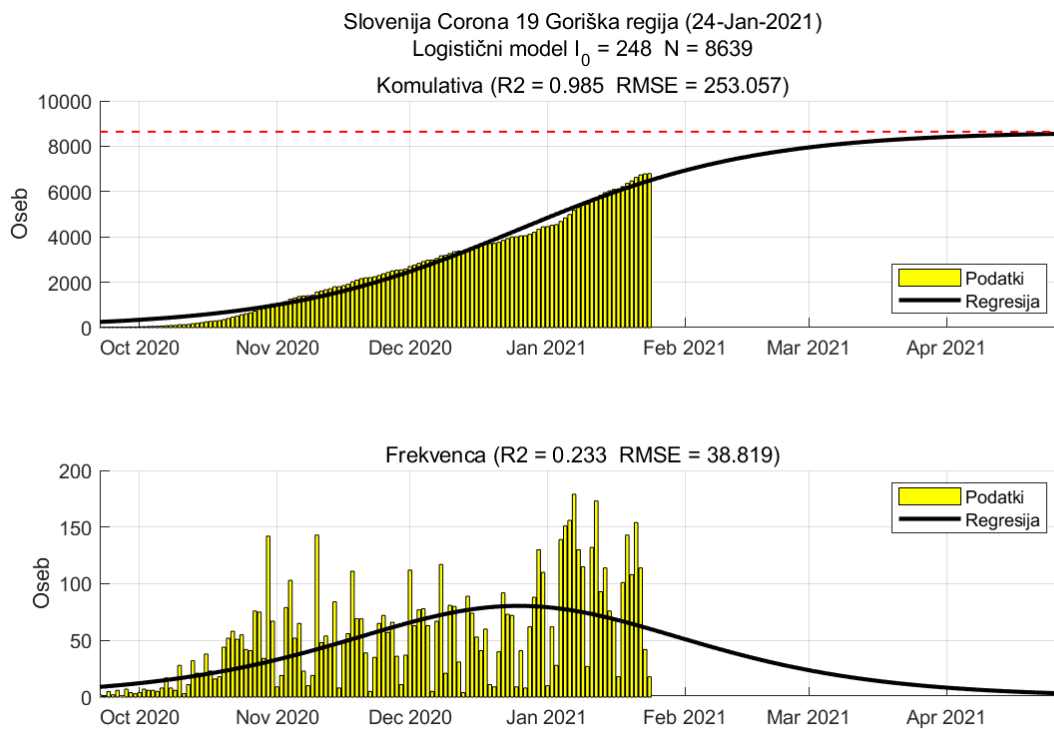

## Poglavje 2. Grafi

Slika 2.18.

**Tabela 2.9. Ocene**

	Ocena
Konec vala (99%)	10-Feb-2021
Pojavnost ob koncu vala	8
Končno število potrjenih okužb	15359

## 2.10. Primorsko-notranjska

Slika 2.19.

## Poglavje 2. Grafi

Slika 2.20.

**Tabela 2.10. Ocene**

	Ocena
Konec vala (99%)	10-Mar-2021
Pojavnost ob koncu vala	1
Končno število potrjenih okužb	3281

## Poglavje 2. Grafi

Slika 2.22.

**Tabela 2.11. Ocene**

	Ocena
Konec vala (99%)	28-Apr-2021
Pojavnost ob koncu vala	3
Končno število potrjenih okužb	8639