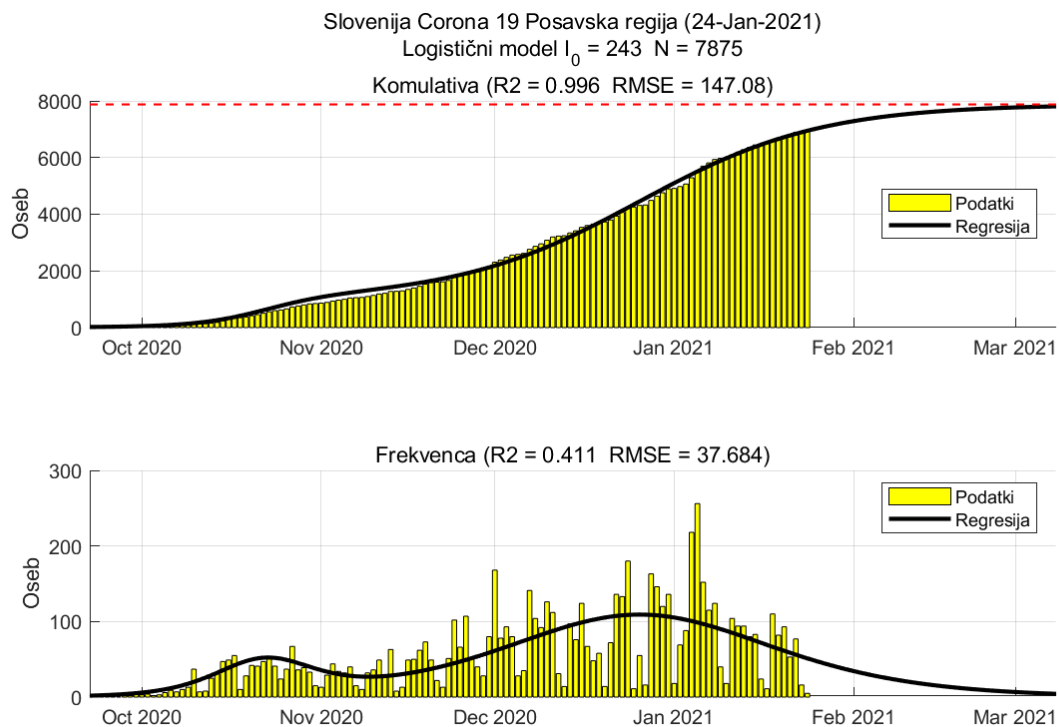

## 2.4. Savinjska

Slika 2.7.

## Poglavje 2. Grafi

Slika 2.8.

**Tabela 2.4. Ocene**

	Ocena
Konec vala (99%)	15-Mar-2021
Pojavnost ob koncu vala	10
Končno število potrjenih okužb	22340

2.5. Zasavska

Slika 2.9.

## Poglavje 2. Grafi

Slika 2.10.

**Tabela 2.5. Ocene**

	Ocena
Konec vala (99%)	31-Mar-2021
Pojavnost ob koncu vala	1
Končno število potrjenih okužb	4595

2.6. Posavska

Slika 2.11.

## Poglavje 2. Grafi

Slika 2.12.

**Tabela 2.6. Ocene**

	Ocena
Konec vala (99%)	08-Mar-2021
Pojavnost ob koncu vala	4
Končno število potrjenih okužb	7875