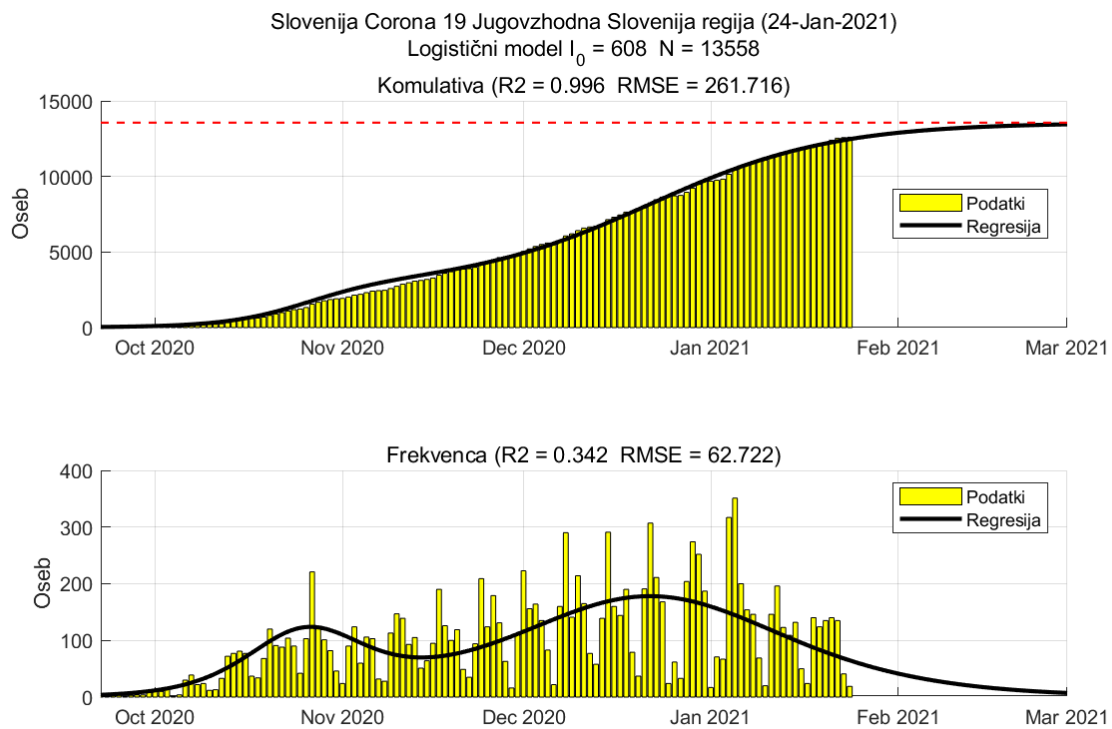

## Poglavje 2. Grafi

Slika 2.8.

**Tabela 2.4. Ocene**

	Ocena
Konec vala (99%)	15-Mar-2021
Pojavnost ob koncu vala	10
Končno število potrjenih okužb	22340

2.5. Zasavska

Slika 2.9.

## Poglavje 2. Grafi

Slika 2.10.

**Tabela 2.5. Ocene**

	Ocena
Konec vala (99%)	31-Mar-2021
Pojavnost ob koncu vala	1
Končno število potrjenih okužb	4595

2.6. Posavska

Slika 2.11.

## Poglavje 2. Grafi

Slika 2.12.

**Tabela 2.6. Ocene**

	Ocena
Konec vala (99%)	08-Mar-2021
Pojavnost ob koncu vala	4
Končno število potrjenih okužb	7875

## Poglavje 2. Grafi

Slika 2.14.

**Tabela 2.7. Ocene**

	Ocena
Konec vala (99%)	01-Mar-2021
Pojavnost ob koncu vala	7
Končno število potrjenih okužb	13558