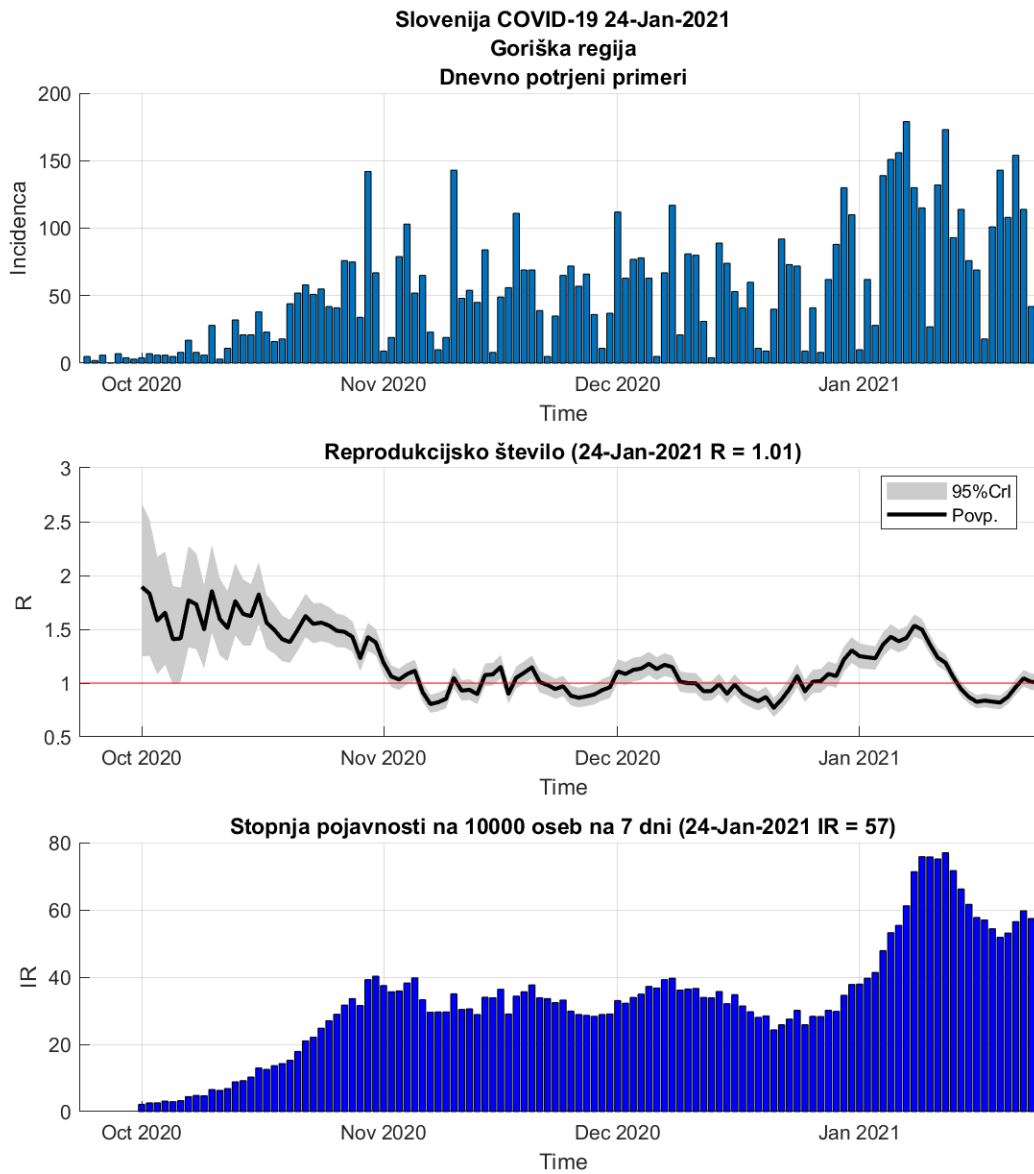

## 2.10. Primorsko-notranjska

Slika 2.19.

## Poglavje 2. Grafi

Slika 2.20.

**Tabela 2.10. Ocene**

	Ocena
Konec vala (99%)	10-Mar-2021
Pojavnost ob koncu vala	1
Končno število potrjenih okužb	3281

## 2.11. Goriška

Slika 2.21.