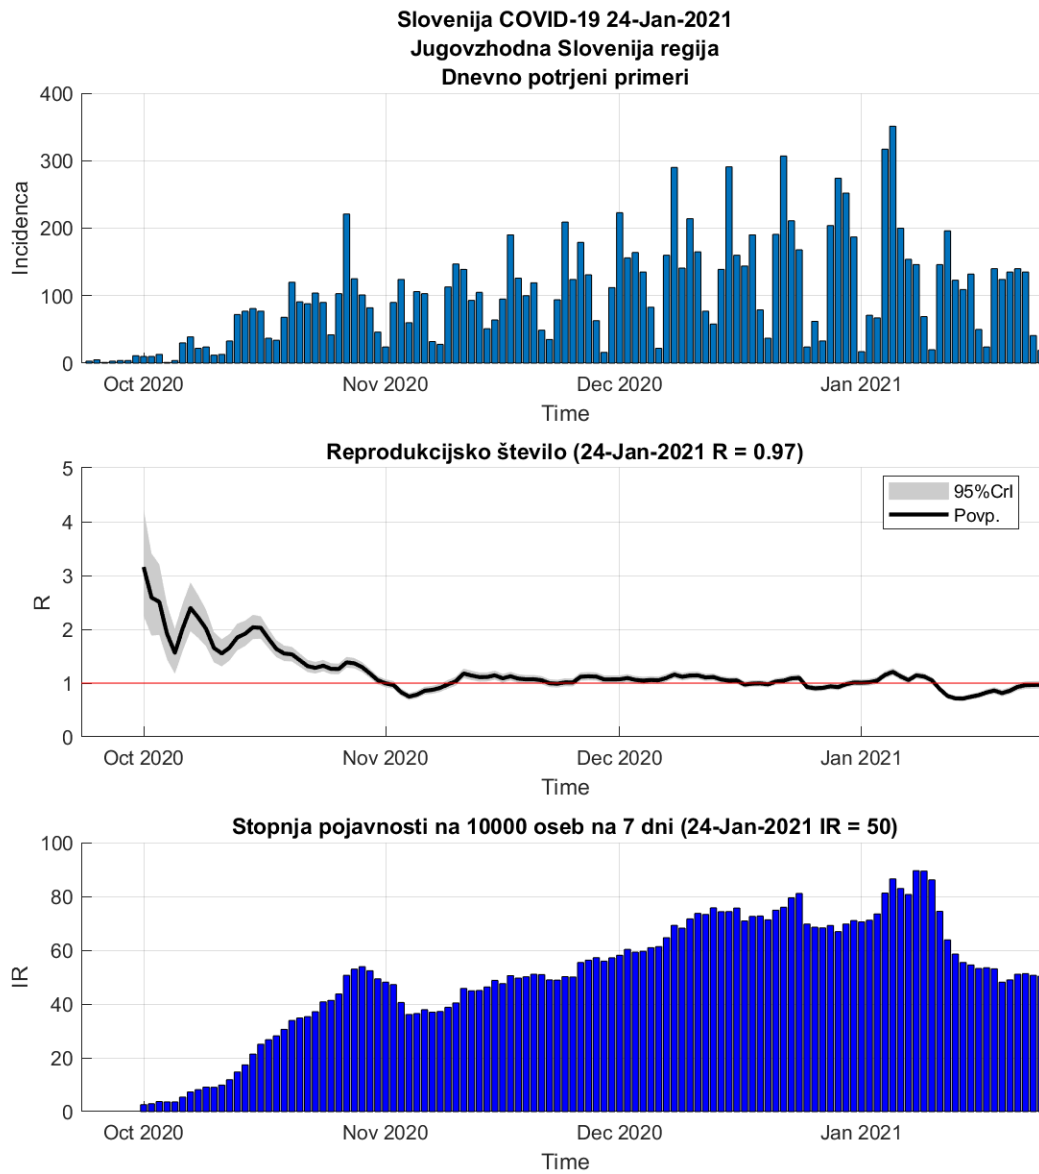

2.7. Jugovzhodna Slovenija