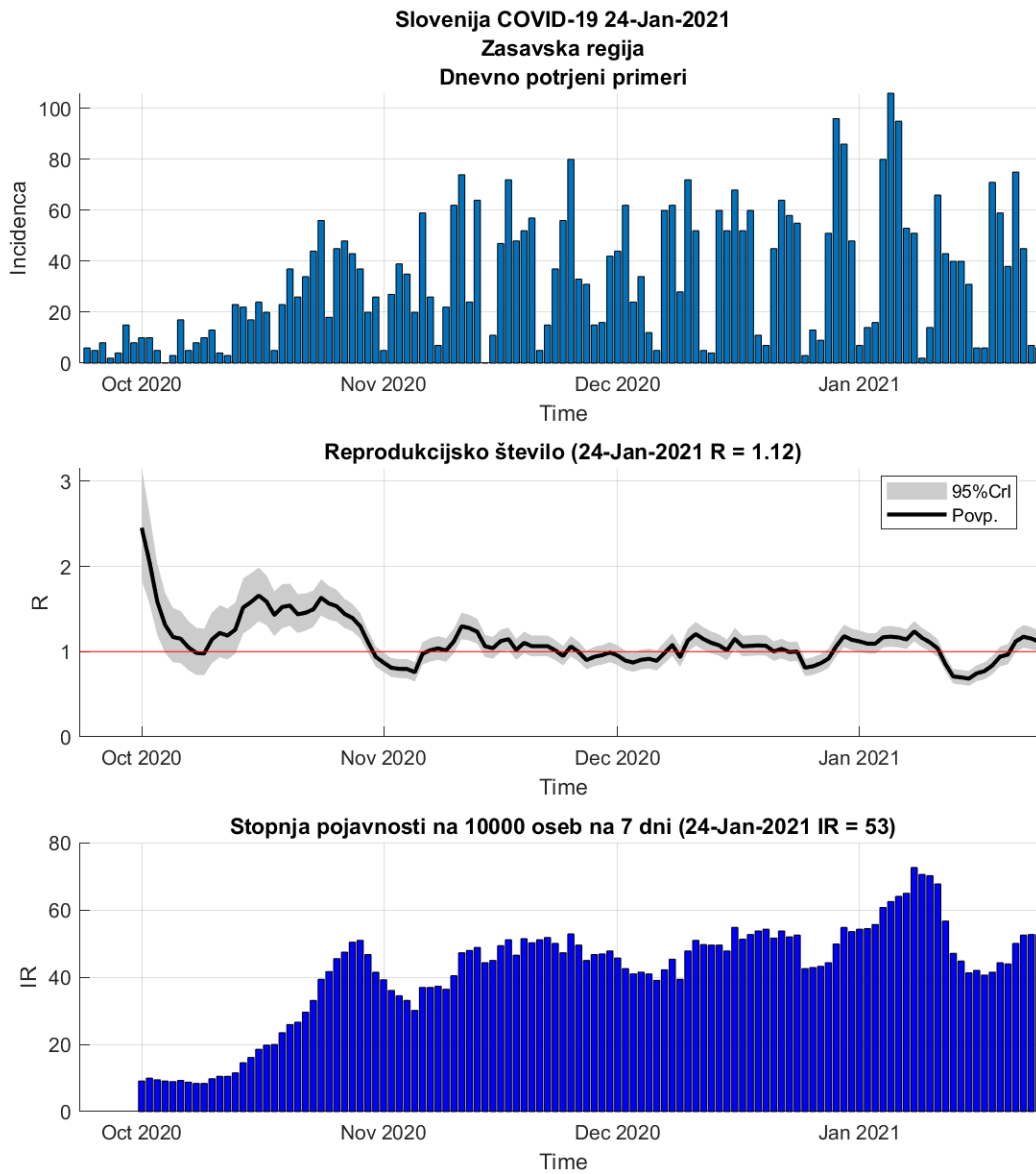

## 2.4. Savinjska

Slika 2.7.

## Poglavje 2. Grafi

Slika 2.8.

**Tabela 2.4. Ocene**

	Ocena
Konec vala (99%)	15-Mar-2021
Pojavnost ob koncu vala	10
Končno število potrjenih okužb	22340

2.5. Zasavska

Slika 2.9.

## Poglavje 2. Grafi

Slika 2.10.

**Tabela 2.5. Ocene**

	Ocena
Konec vala (99%)	31-Mar-2021
Pojavnost ob koncu vala	1
Končno število potrjenih okužb	4595

2.6. Posavska

Slika 2.11.