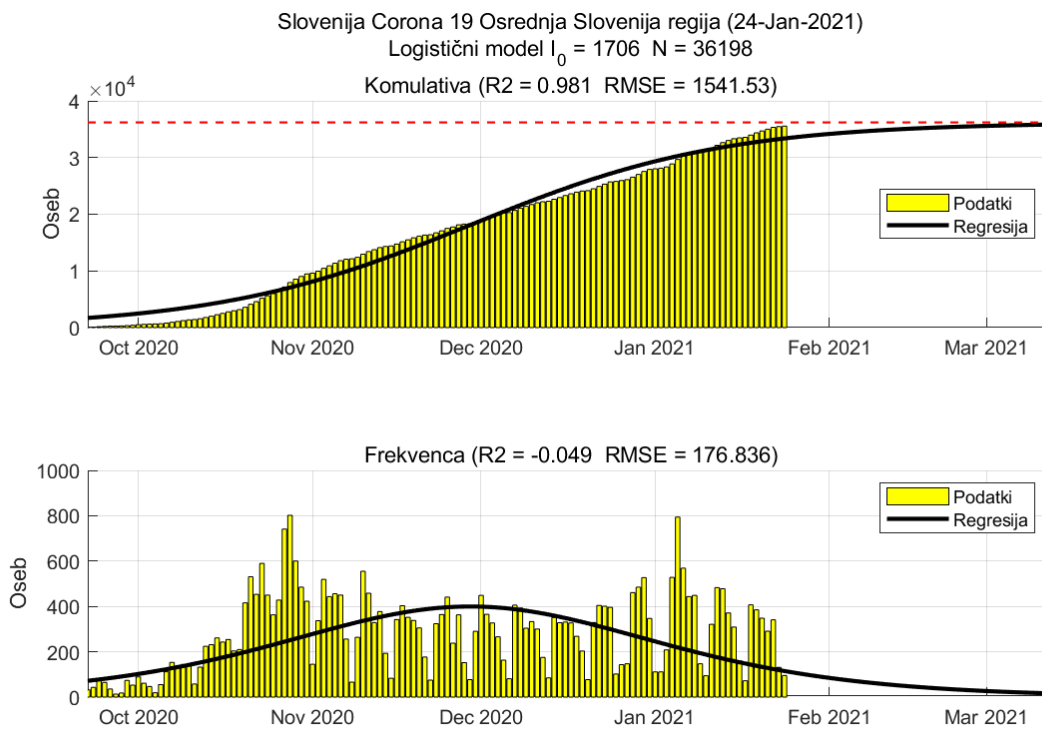

## Poglavje 2. Grafi

Slika 2.12.

**Tabela 2.6. Ocene**

	Ocena
Konec vala (99%)	08-Mar-2021
Pojavnost ob koncu vala	4
Končno število potrjenih okužb	7875

## 2.7. Jugovzhodna Slovenija

Slika 2.13.

## Poglavje 2. Grafi

Slika 2.14.

**Tabela 2.7. Ocene**

	Ocena
Konec vala (99%)	01-Mar-2021
Pojavnost ob koncu vala	7
Končno število potrjenih okužb	13558

## Poglavje 2. Grafi

Slika 2.16.

**Tabela 2.8. Ocene**

	Ocena
Konec vala (99%)	13-Mar-2021
Pojavnost ob koncu vala	15
Končno število potrjenih okužb	36198