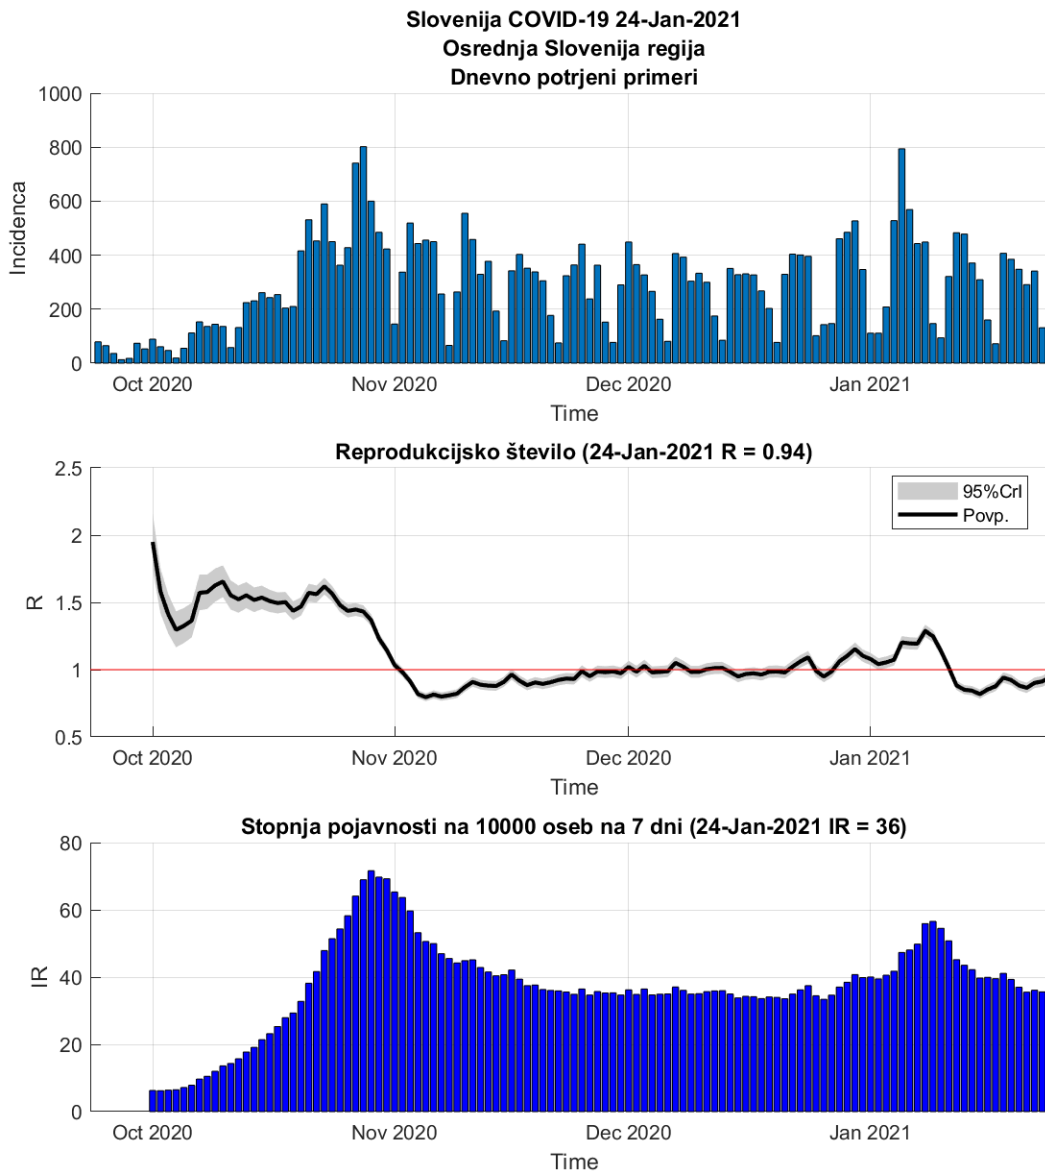

2.8. Osrednja Slovenija