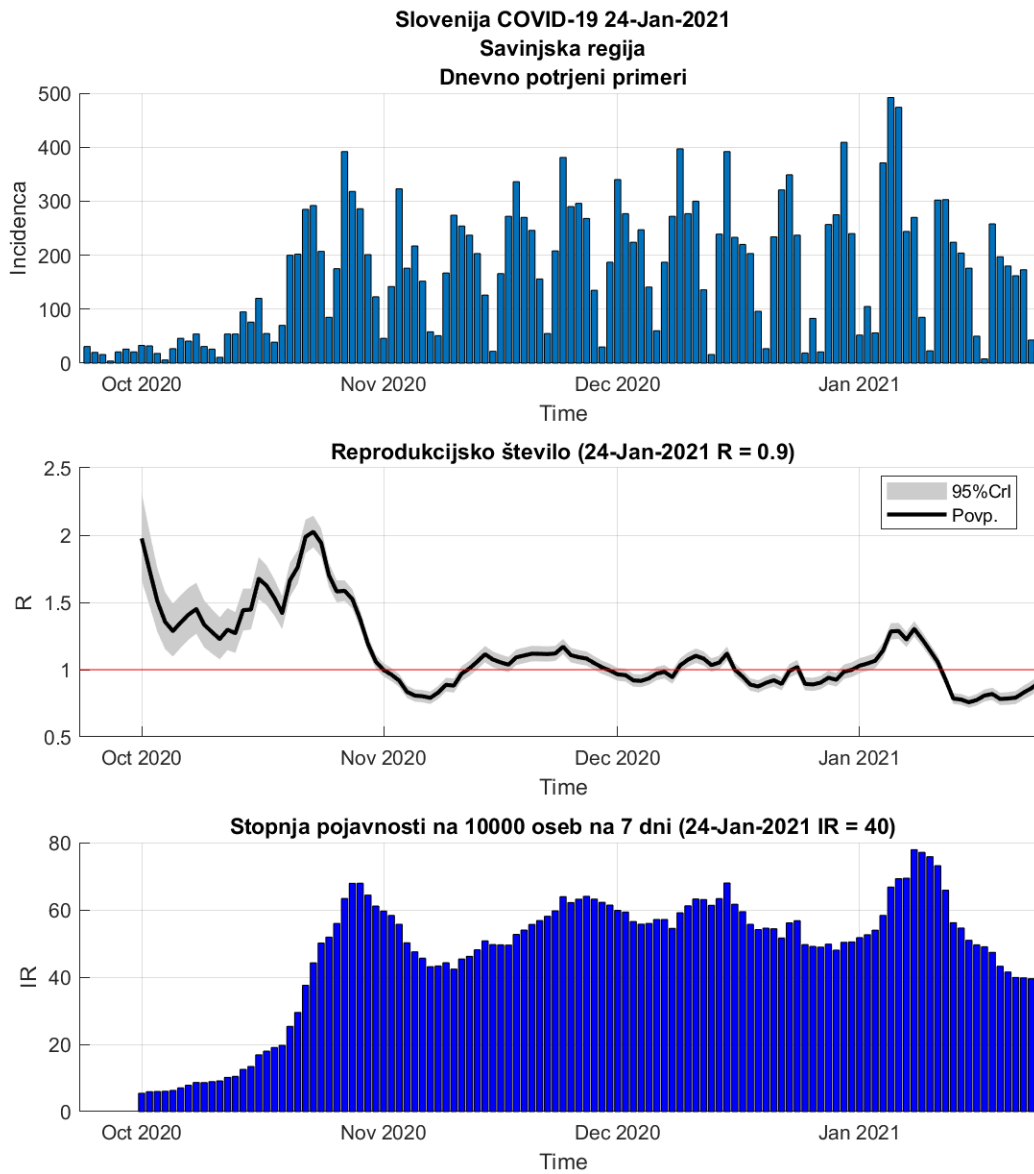

### 2.3. Koroška

Slika 2.5.

## Poglavje 2. Grafi

Slika 2.6.

**Tabela 2.3. Ocene**

	Ocena
Konec vala (99%)	11-Mar-2021
Pojavnost ob koncu vala	3
Končno število potrjenih okužb	6705

## 2.4. Savinjska

Slika 2.7.

## Poglavje 2. Grafi

Slika 2.8.

**Tabela 2.4. Ocene**

	Ocena
Konec vala (99%)	15-Mar-2021
Pojavnost ob koncu vala	10
Končno število potrjenih okužb	22340

2.5. Zasavska

Slika 2.9.