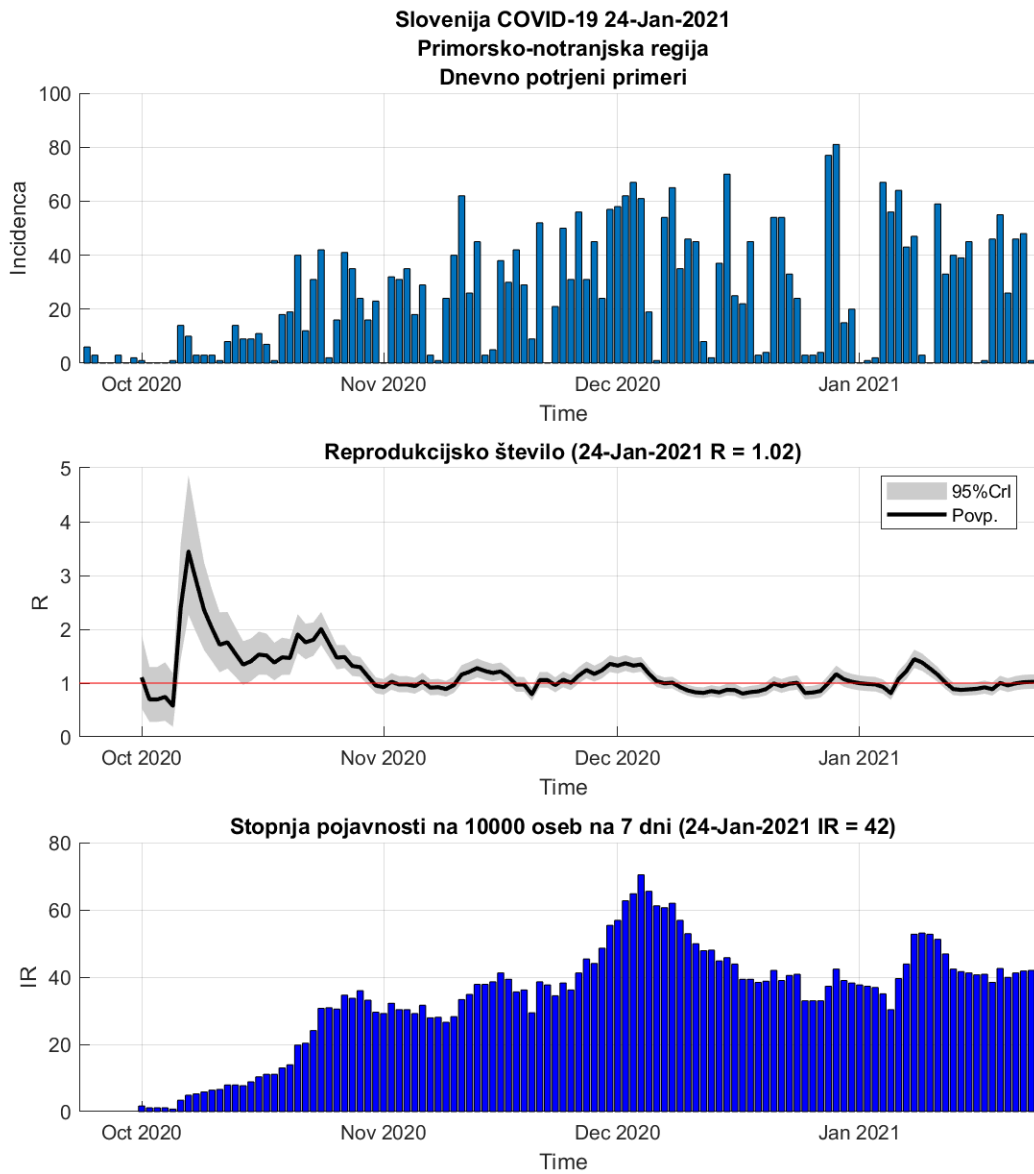

## 2.9. Gorenjska

Slika 2.17.

## Poglavje 2. Grafi

Slika 2.18.

**Tabela 2.9. Ocene**

	Ocena
Konec vala (99%)	10-Feb-2021
Pojavnost ob koncu vala	8
Končno število potrjenih okužb	15359

## 2.10. Primorsko-notranjska

Slika 2.19.