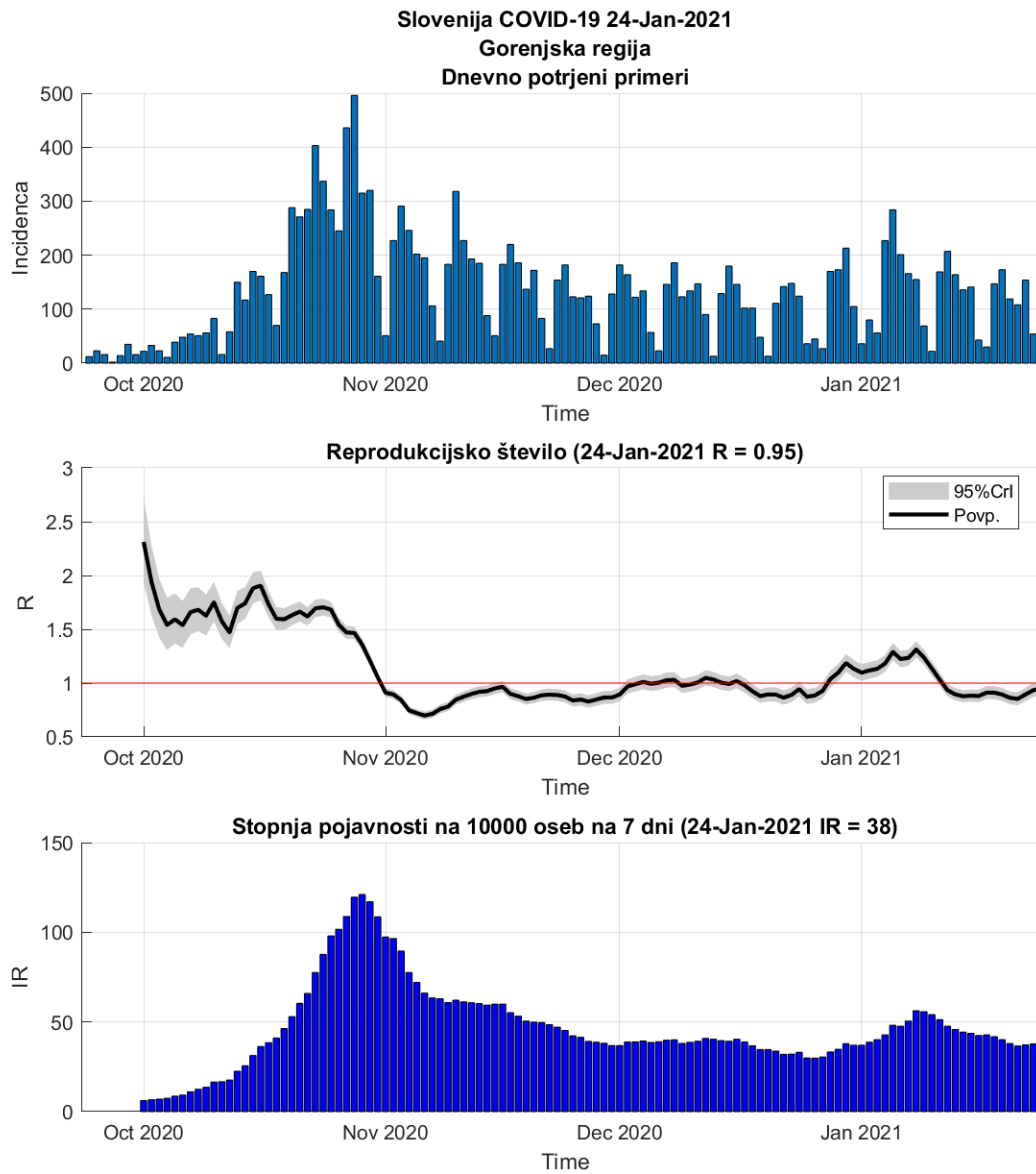

2.9. Gorenjska