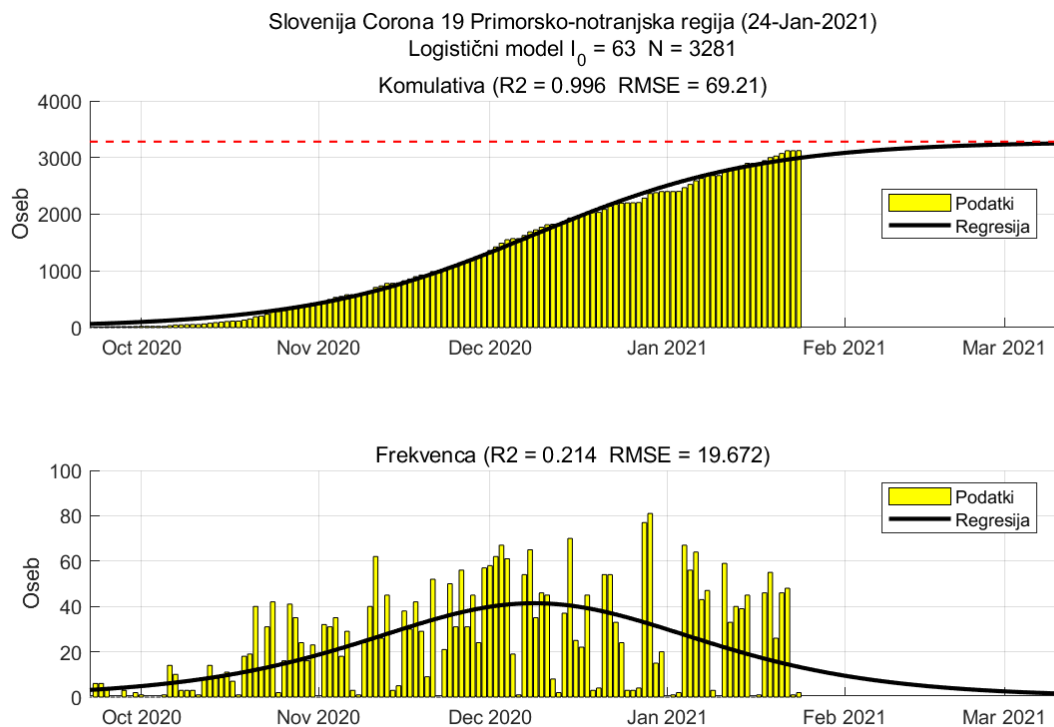

Slika 2.19.

Poglavje 2. Grafi

Slika 2.20.

Tabela 2.10. Ocene

	Ocena
Konec vala (99%)	10-Mar-2021
Pojavnost ob koncu vala	1
Končno število potrjenih okužb	3281