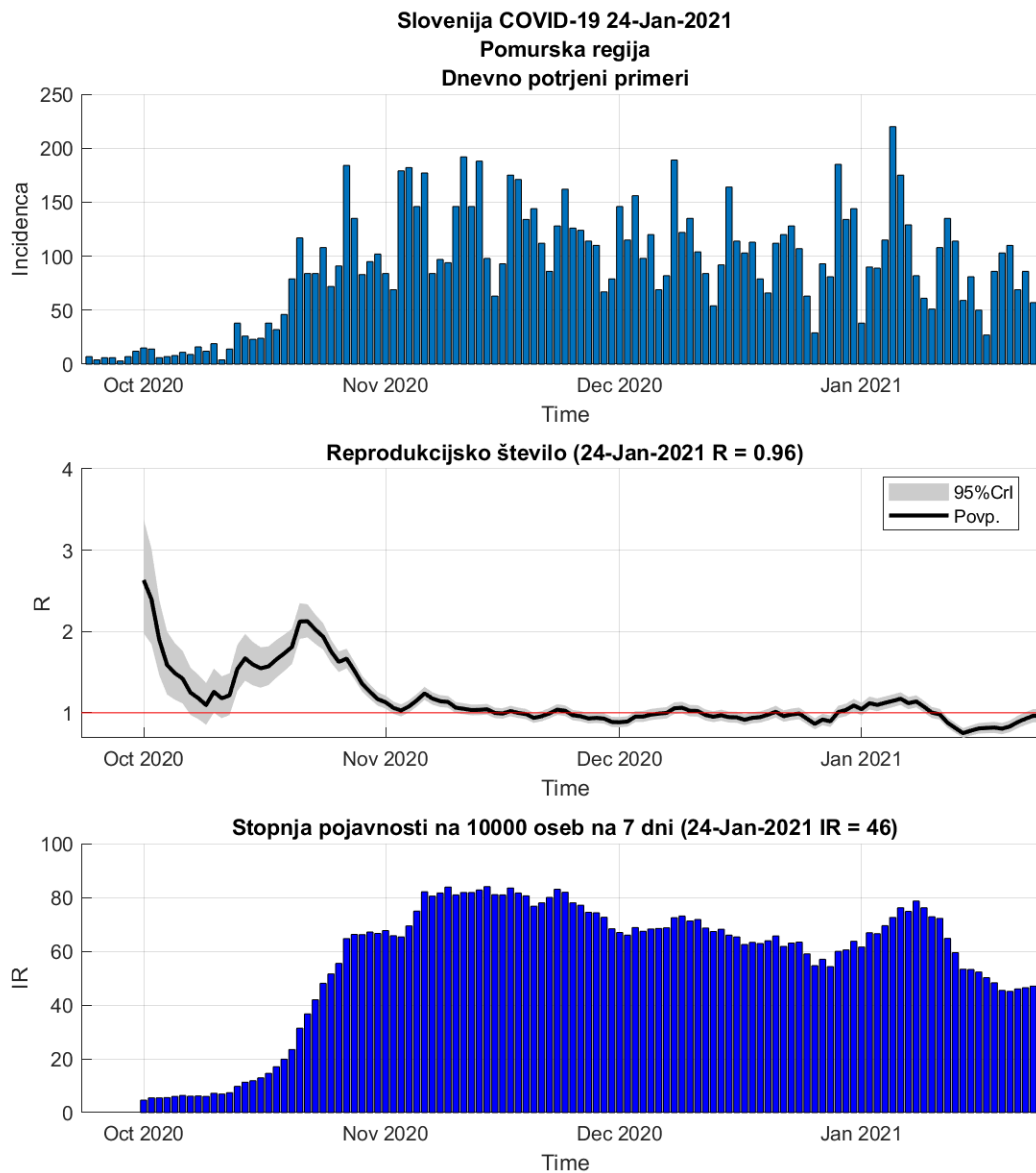

Poglavje 2. Grafi

2.1. Pomurska