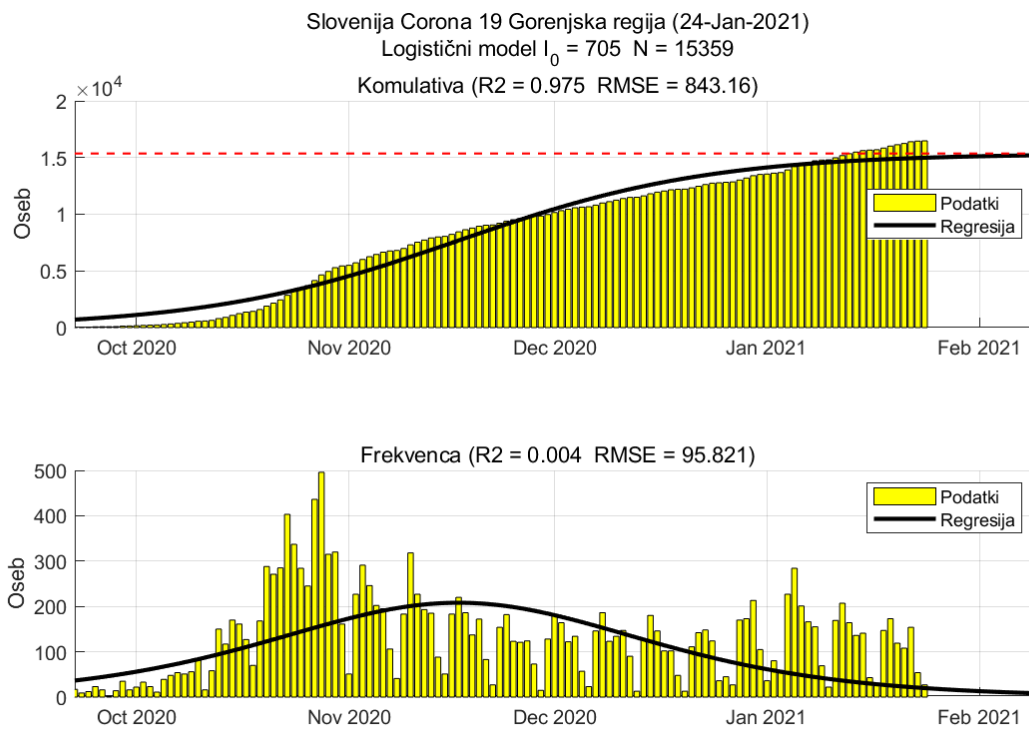

## Poglavje 2. Grafi

Slika 2.14.

**Tabela 2.7. Ocene**

	Ocena
Konec vala (99%)	01-Mar-2021
Pojavnost ob koncu vala	7
Končno število potrjenih okužb	13558

## Poglavje 2. Grafi

Slika 2.16.

**Tabela 2.8. Ocene**

	Ocena
Konec vala (99%)	13-Mar-2021
Pojavnost ob koncu vala	15
Končno število potrjenih okužb	36198

## 2.9. Gorenjska

Slika 2.17.

## Poglavje 2. Grafi

Slika 2.18.

**Tabela 2.9. Ocene**

	Ocena
Konec vala (99%)	10-Feb-2021
Pojavnost ob koncu vala	8
Končno število potrjenih okužb	15359