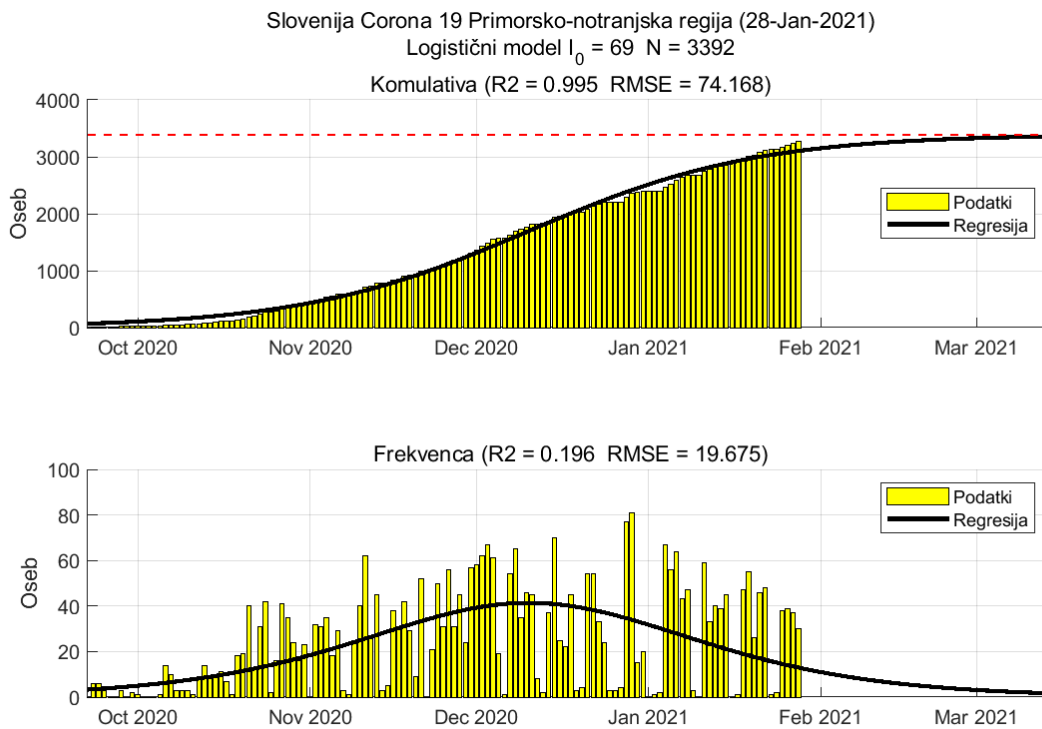

Poglavje 2. Grafi

Slika 2.20.

Tabela 2.10. Ocene

	Ocena
Konec vala (99%)	15-Mar-2021
Pojavnost ob koncu vala	1
Končno število potrjenih okužb	3392