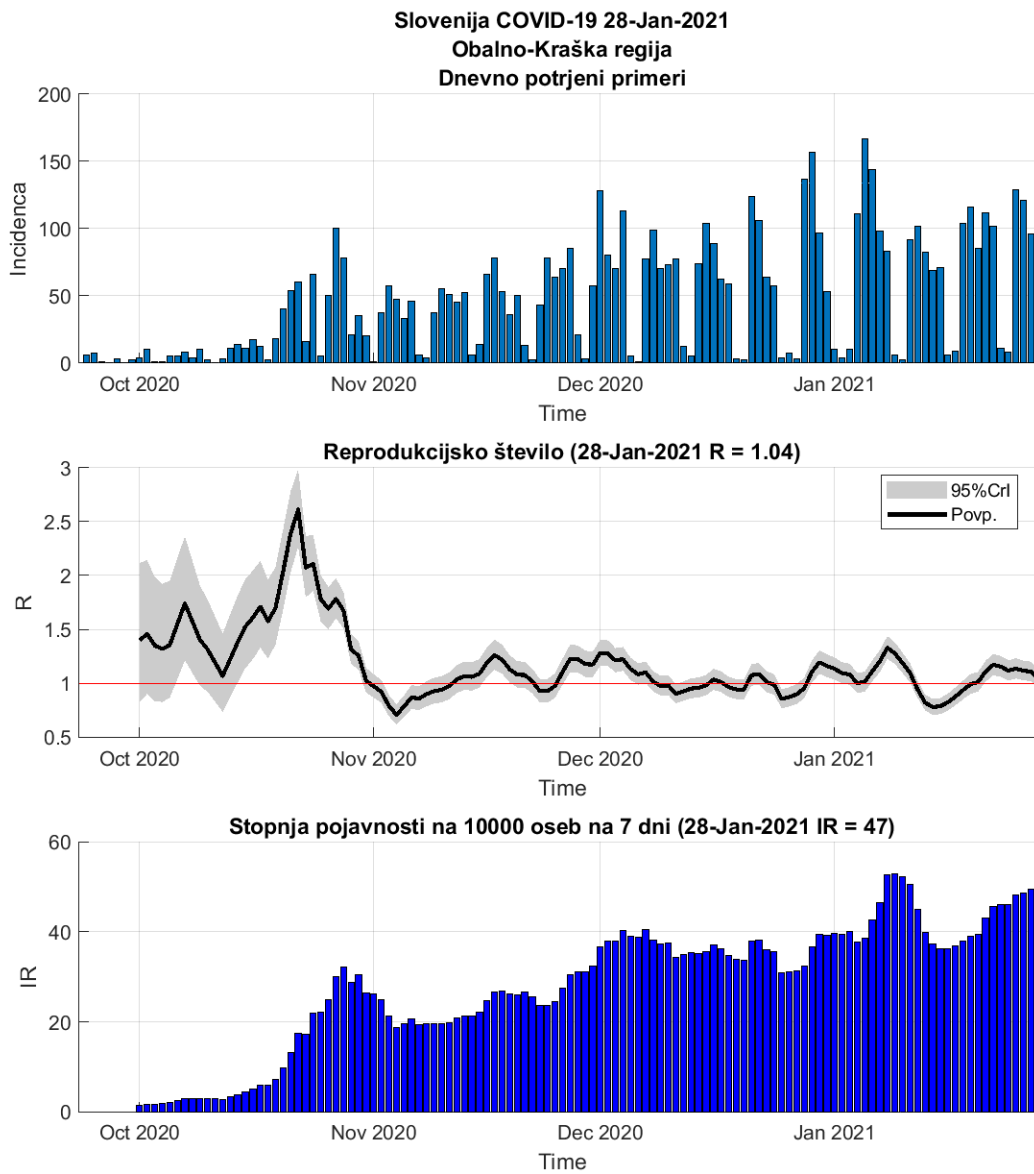

2.12. Obalno-Kraška

Slika 2.23.