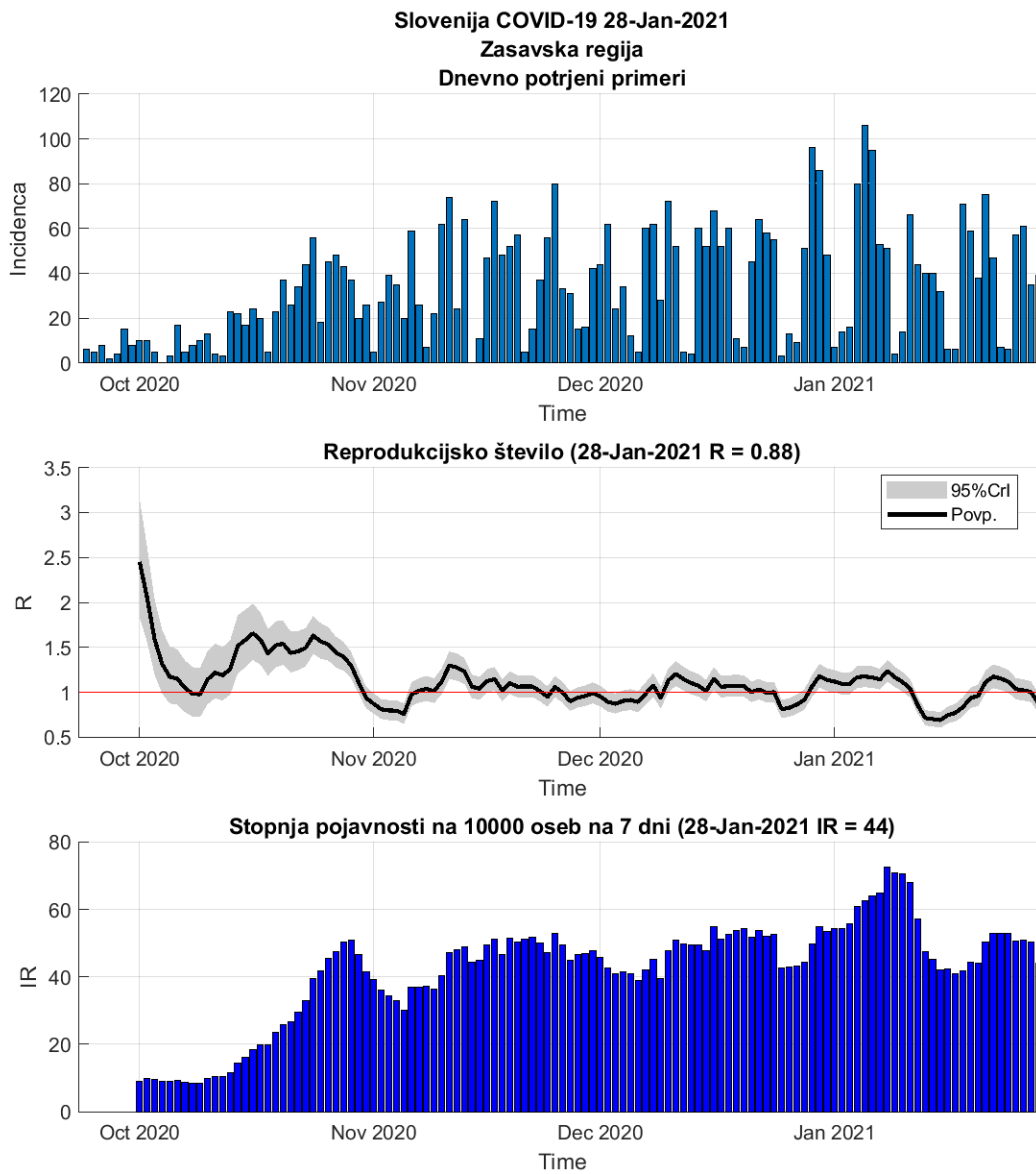

## 2.4. Savinjska

Slika 2.7.

## Poglavje 2. Grafi

Slika 2.8.

**Tabela 2.4. Ocene**

	Ocena
Konec vala (99%)	19-Mar-2021
Pojavnost ob koncu vala	10
Končno število potrjenih okužb	22881

2.5. Zasavska

Slika 2.9.

## Poglavje 2. Grafi

Slika 2.10.

**Tabela 2.5. Ocene**

	Ocena
Konec vala (99%)	05-Apr-2021
Pojavnost ob koncu vala	1
Končno število potrjenih okužb	4761