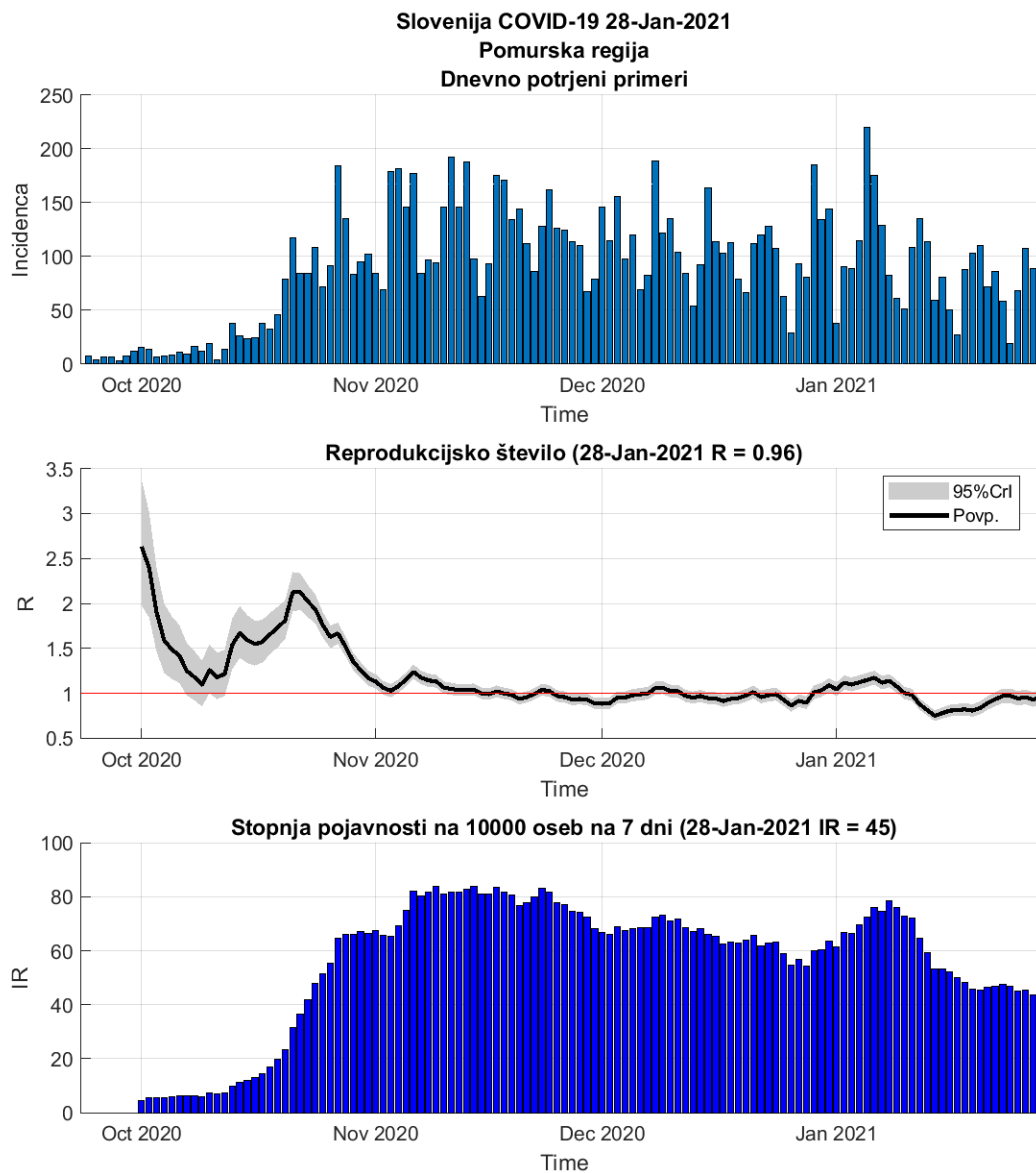

Poglavje 2. Grafi

2.1. Pomurska

Slika 2.1.