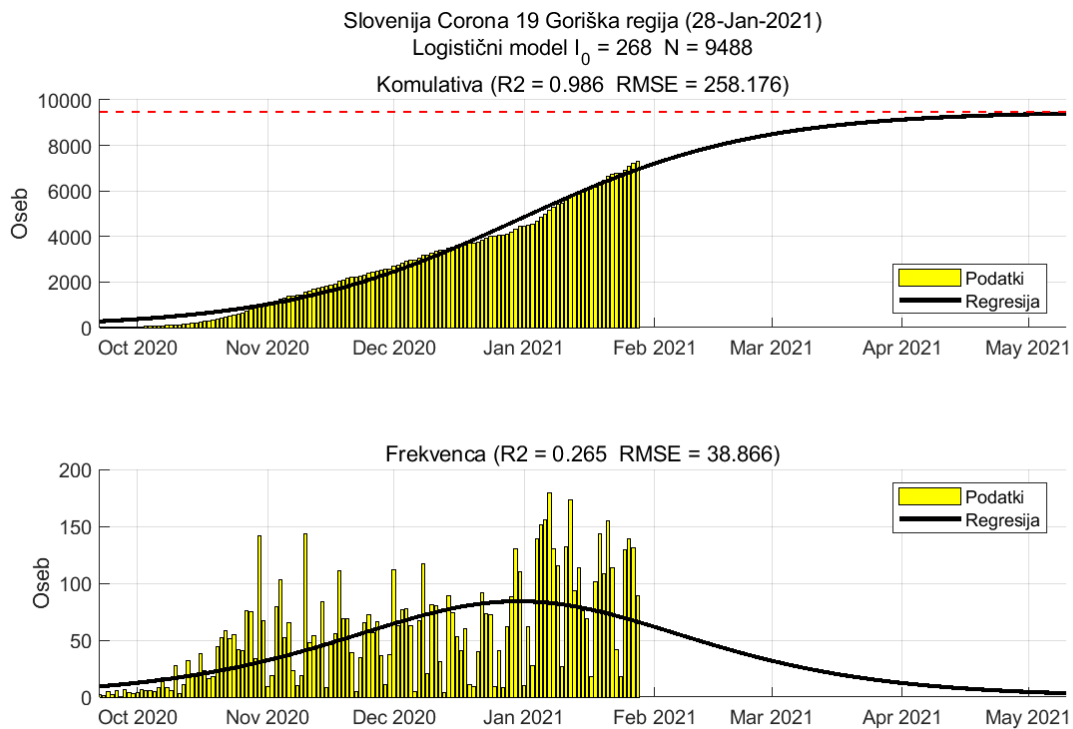

## Poglavje 2. Grafi

Slika 2.18.

**Tabela 2.9. Ocene**

	Ocena
Konec vala (99%)	17-Feb-2021
Pojavnost ob koncu vala	7
Končno število potrjenih okužb	15895

## 2.10. Primorsko-notranjska

Slika 2.19.

## Poglavje 2. Grafi

Slika 2.20.

**Tabela 2.10. Ocene**

	Ocena
Konec vala (99%)	15-Mar-2021
Pojavnost ob koncu vala	1
Končno število potrjenih okužb	3392

## Poglavje 2. Grafi

Slika 2.22.

**Tabela 2.11. Ocene**

	Ocena
Konec vala (99%)	10-May-2021
Pojavnost ob koncu vala	3
Končno število potrjenih okužb	9488