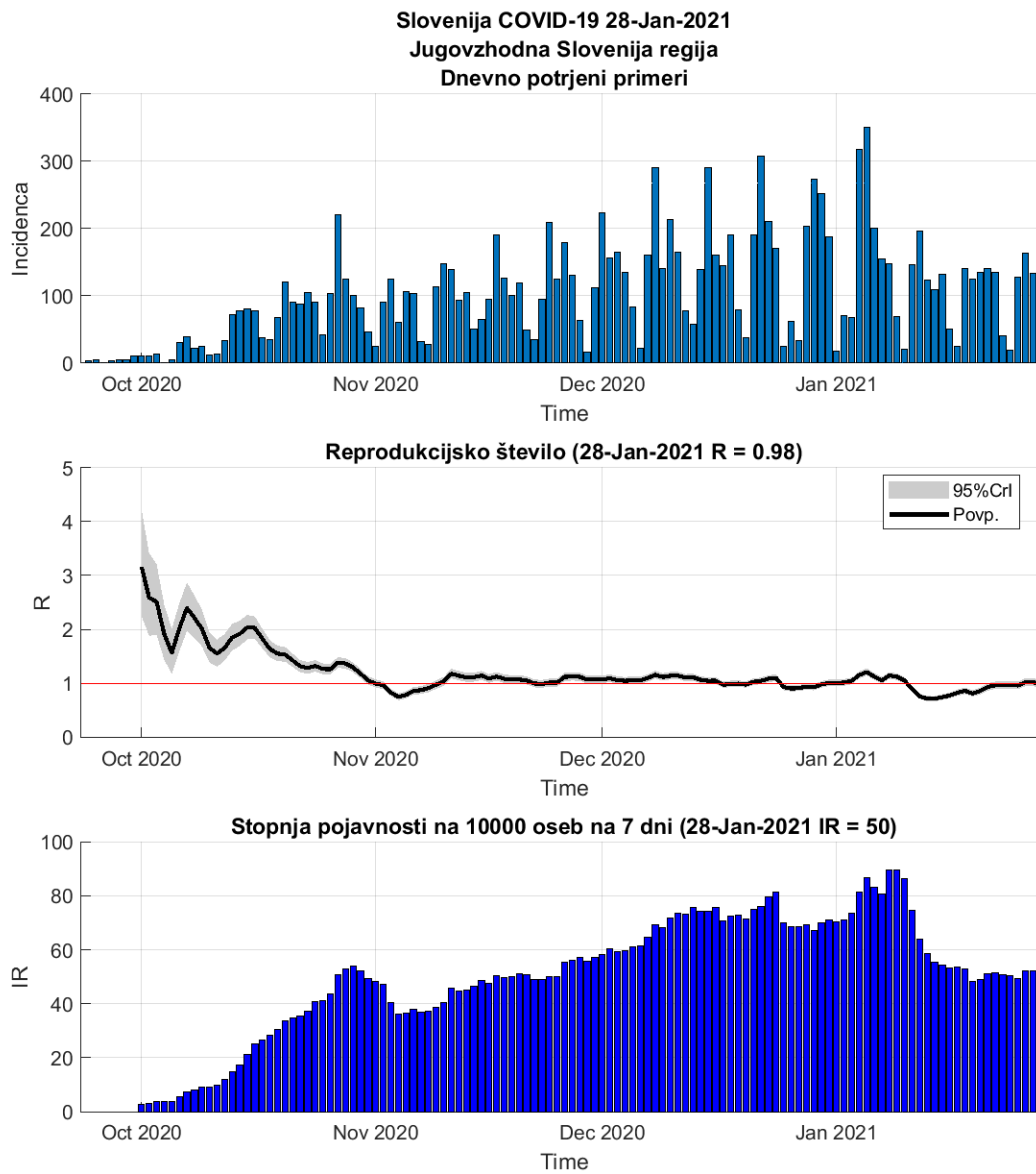

2.7. Jugovzhodna Slovenija

Slika 2.13.