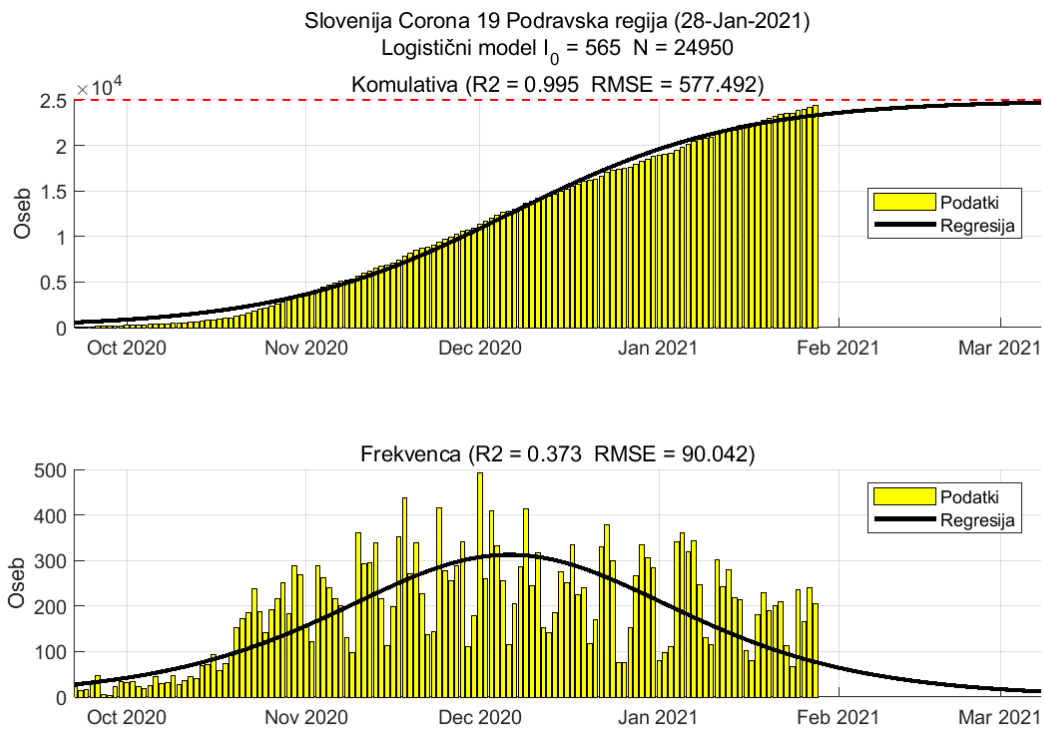

### 2.1. Pomurska

Slika 2.1.

## Poglavje 2. Grafi

Slika 2.2.

**Tabela 2.1. Ocene**

	Ocena
Konec vala (99%)	03-Mar-2021
Pojavnost ob koncu vala	4
Končno število potrjenih okužb	11821

## 2.2. Podravska

Slika 2.3.

## Poglavje 2. Grafi

Slika 2.4.

**Tabela 2.2. Ocene**

	Ocena
Konec vala (99%)	08-Mar-2021
Pojavnost ob koncu vala	12
Končno število potrjenih okužb	24950