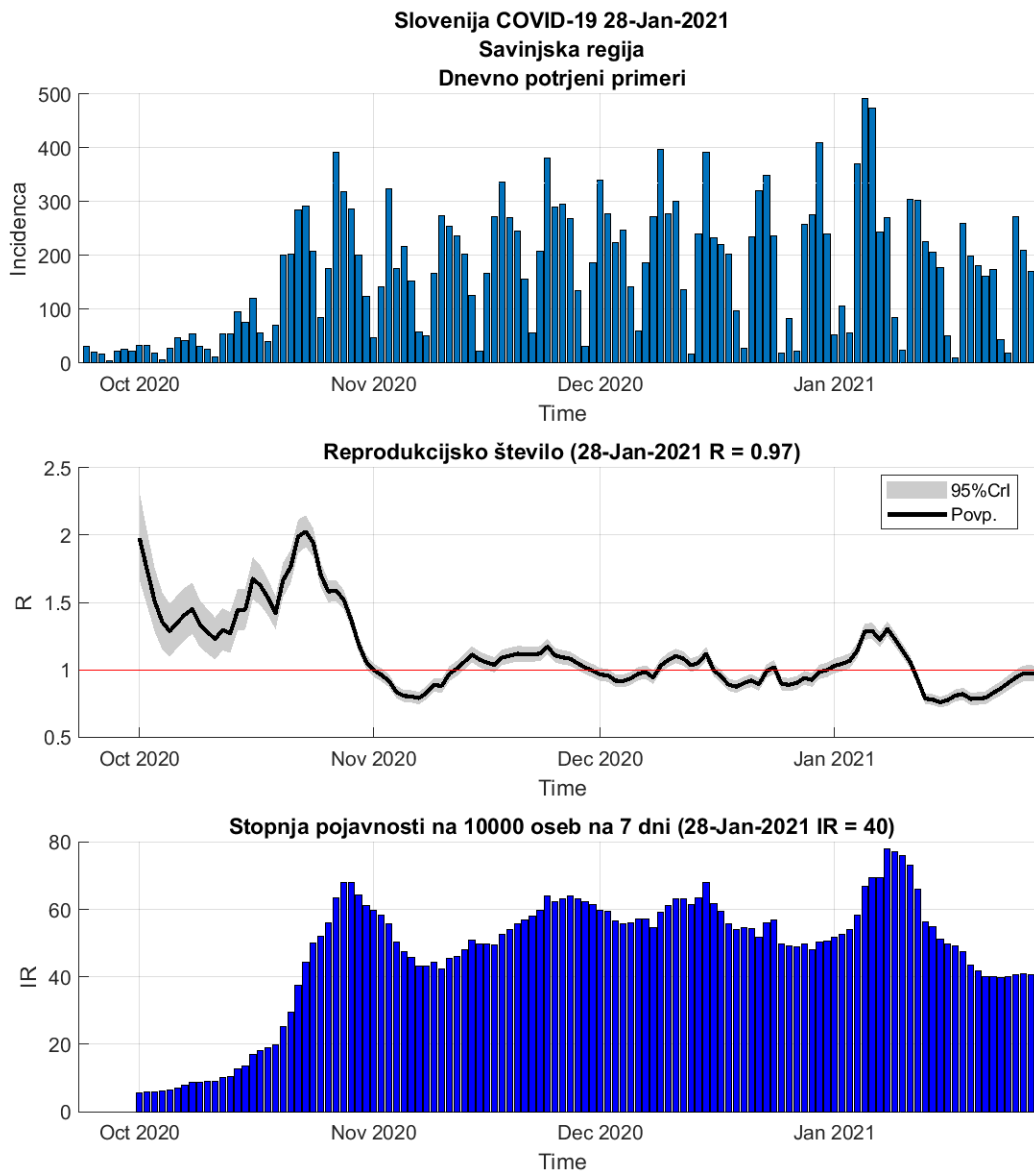

### 2.3. Koroška

Slika 2.5.

## Poglavje 2. Grafi

Slika 2.6.

**Tabela 2.3. Ocene**

	Ocena
Konec vala (99%)	13-Mar-2021
Pojavnost ob koncu vala	3
Končno število potrjenih okužb	6797

## 2.4. Savinjska

Slika 2.7.

## Poglavje 2. Grafi

Slika 2.8.

**Tabela 2.4. Ocene**

	Ocena
Konec vala (99%)	19-Mar-2021
Pojavnost ob koncu vala	10
Končno število potrjenih okužb	22881

2.5. Zasavska

Slika 2.9.