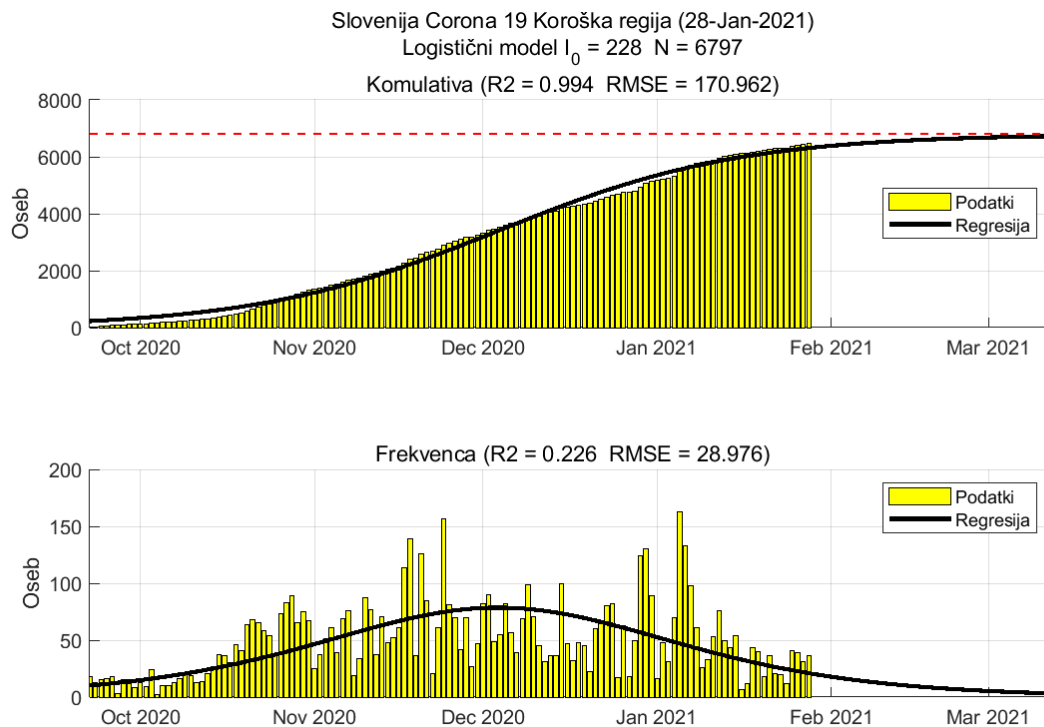

## 2.2. Podravska

Slika 2.3.

## Poglavje 2. Grafi

Slika 2.4.

**Tabela 2.2. Ocene**

	Ocena
Konec vala (99%)	08-Mar-2021
Pojavnost ob koncu vala	12
Končno število potrjenih okužb	24950

### 2.3. Koroška

Slika 2.5.

## Poglavje 2. Grafi

Slika 2.6.

**Tabela 2.3. Ocene**

	Ocena
Konec vala (99%)	13-Mar-2021
Pojavnost ob koncu vala	3
Končno število potrjenih okužb	6797