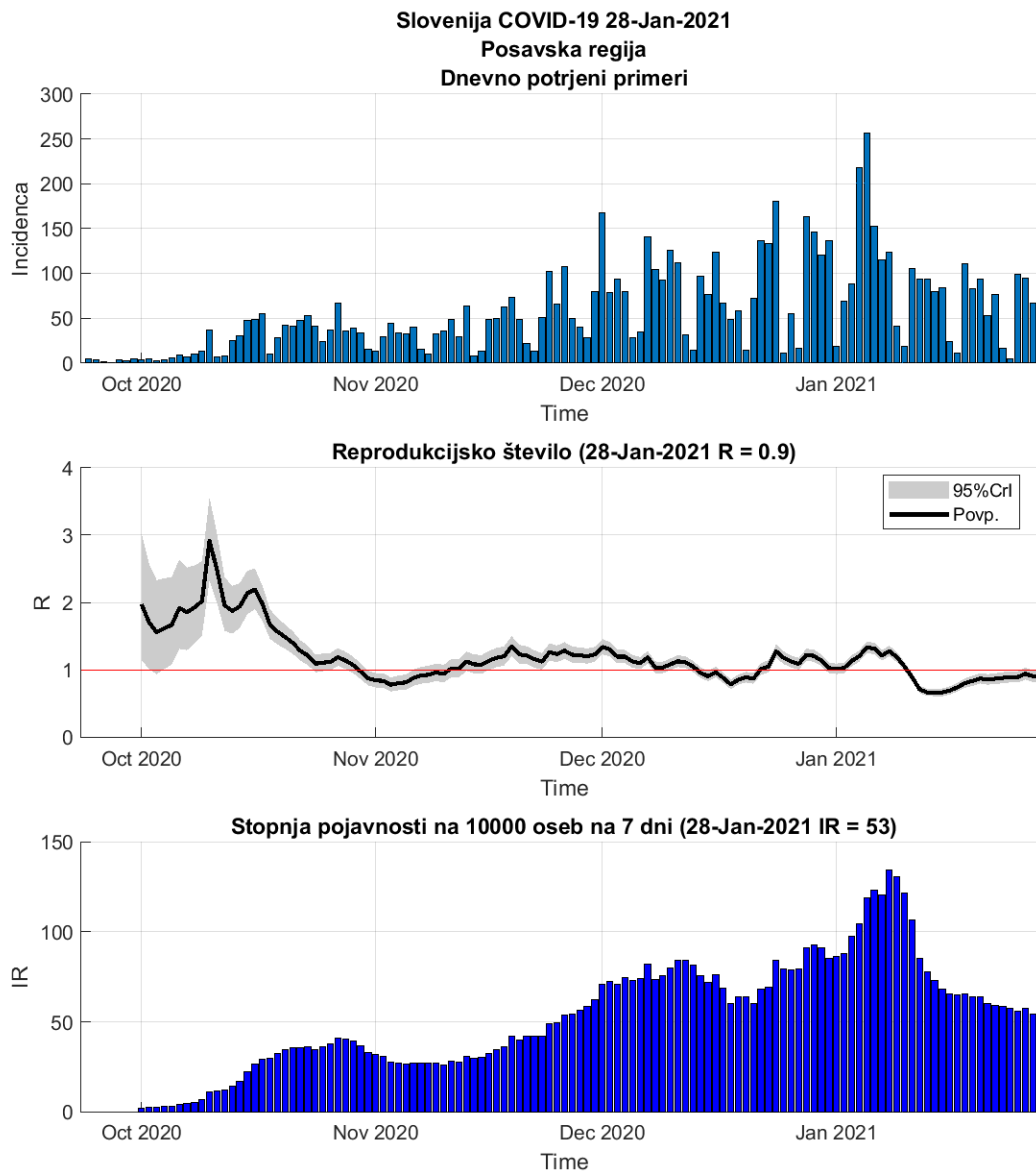

2.6. Posavska

Slika 2.11.