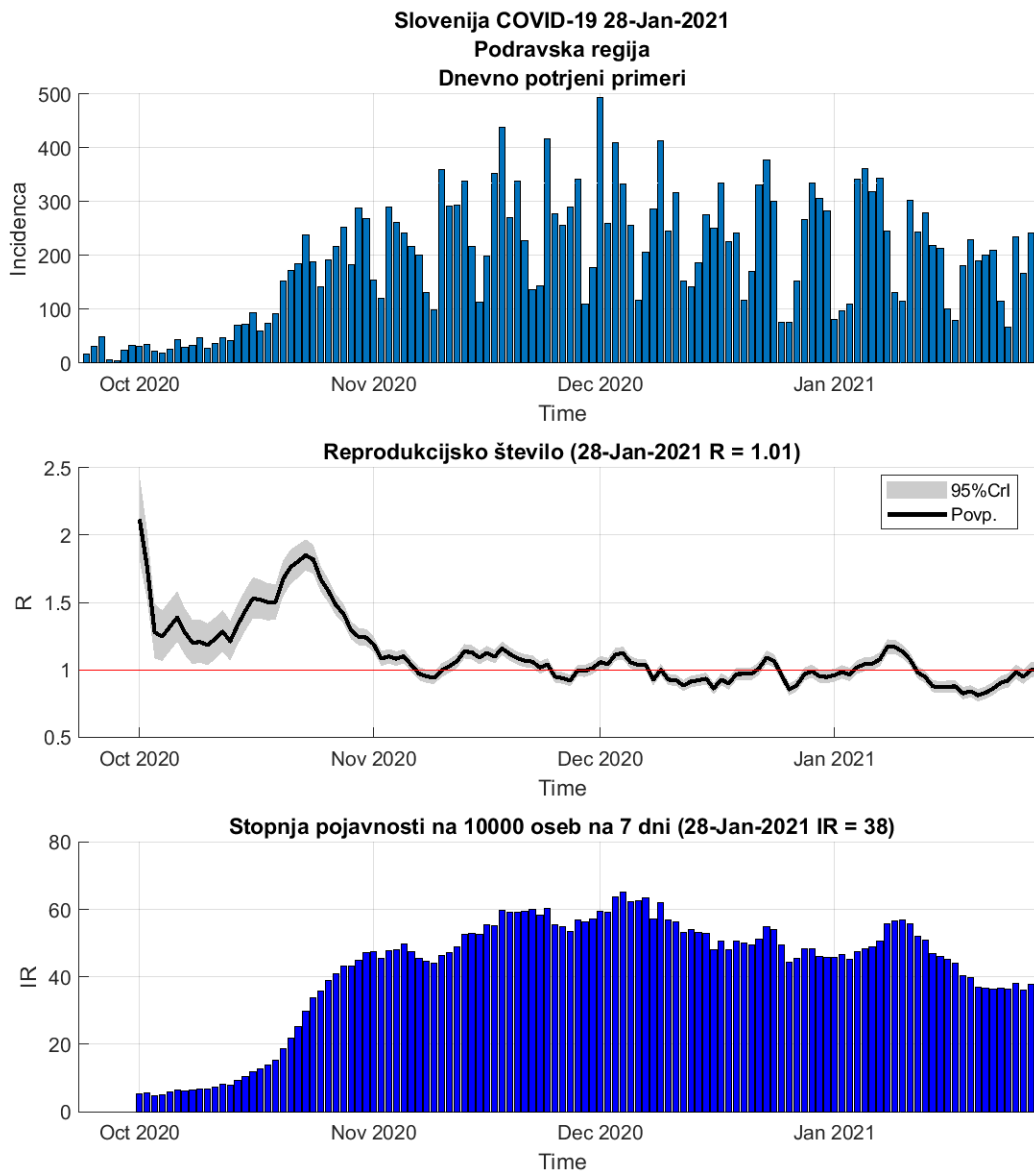

2.2. Podravska

Slika 2.3.