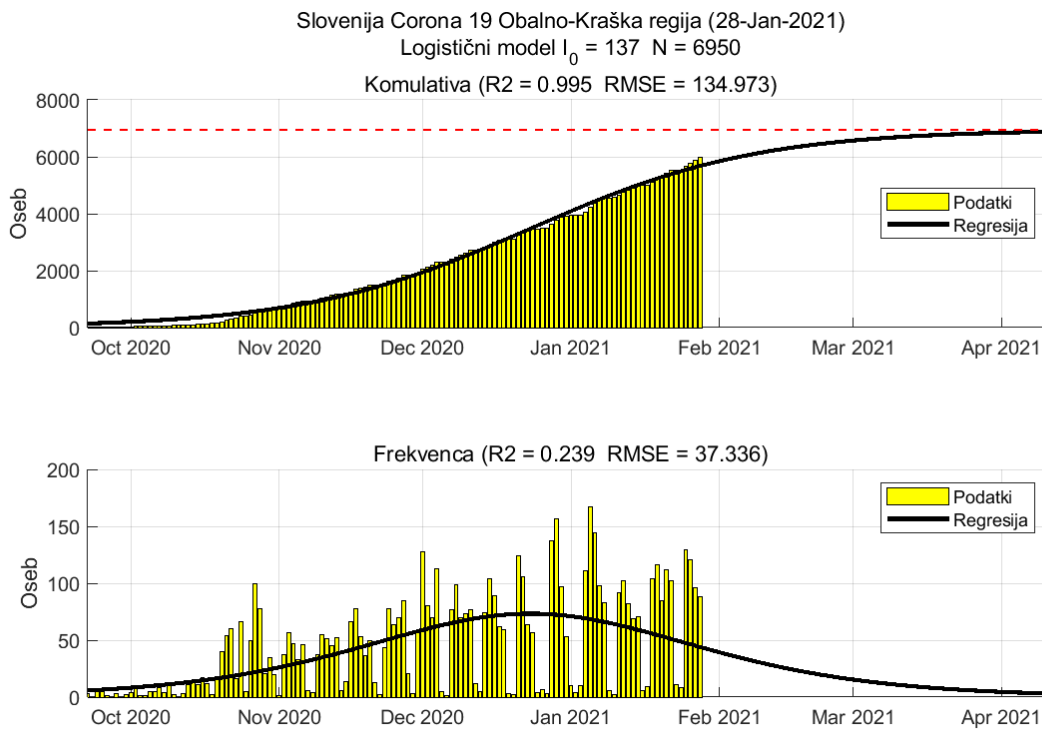

Poglavje 2. Grafi

Slika 2.24.

Tabela 2.12. Ocene

	Ocena
Konec vala (99%)	12-Apr-2021
Pojavnost ob koncu vala	2
Končno število potrjenih okužb	6950