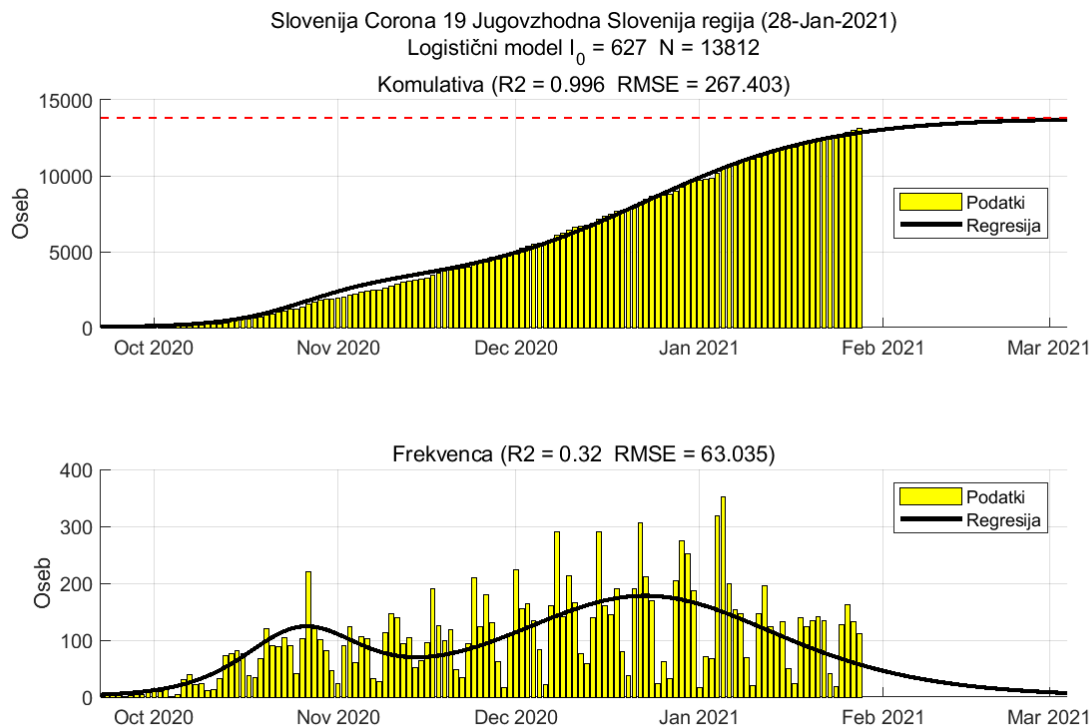

## Poglavje 2. Grafi

Slika 2.10.

**Tabela 2.5. Ocene**

	Ocena
Konec vala (99%)	05-Apr-2021
Pojavnost ob koncu vala	1
Končno število potrjenih okužb	4761

## 2.6. Posavska

Slika 2.11.

## Poglavje 2. Grafi

Slika 2.12.

**Tabela 2.6. Ocene**

	Ocena
Konec vala (99%)	09-Mar-2021
Pojavnost ob koncu vala	4
Končno število potrjenih okužb	7948

## Poglavje 2. Grafi

Slika 2.14.

**Tabela 2.7. Ocene**

	Ocena
Konec vala (99%)	04-Mar-2021
Pojavnost ob koncu vala	7
Končno število potrjenih okužb	13812