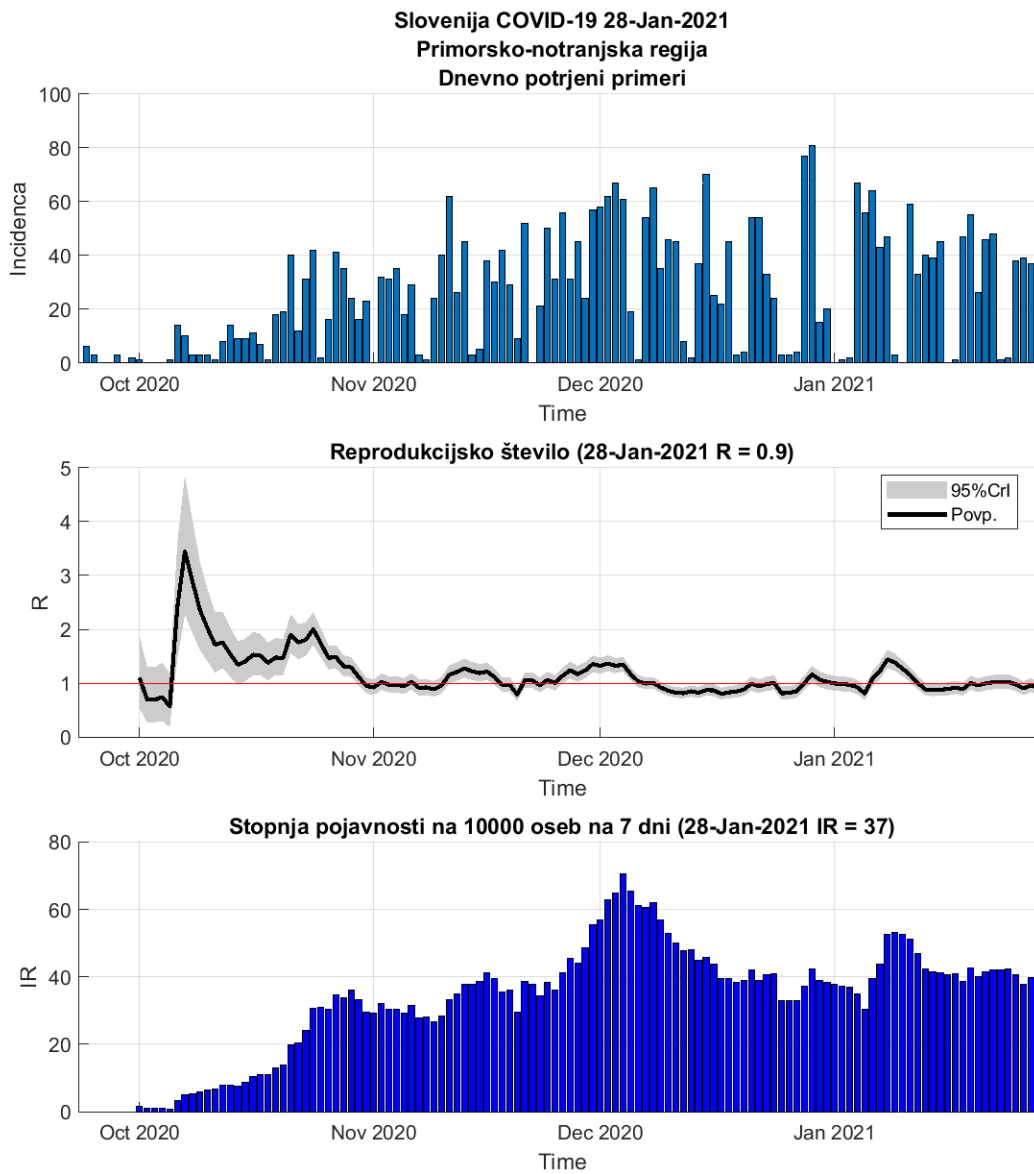

2.10. Primorsko-notranjska

Slika 2.19.