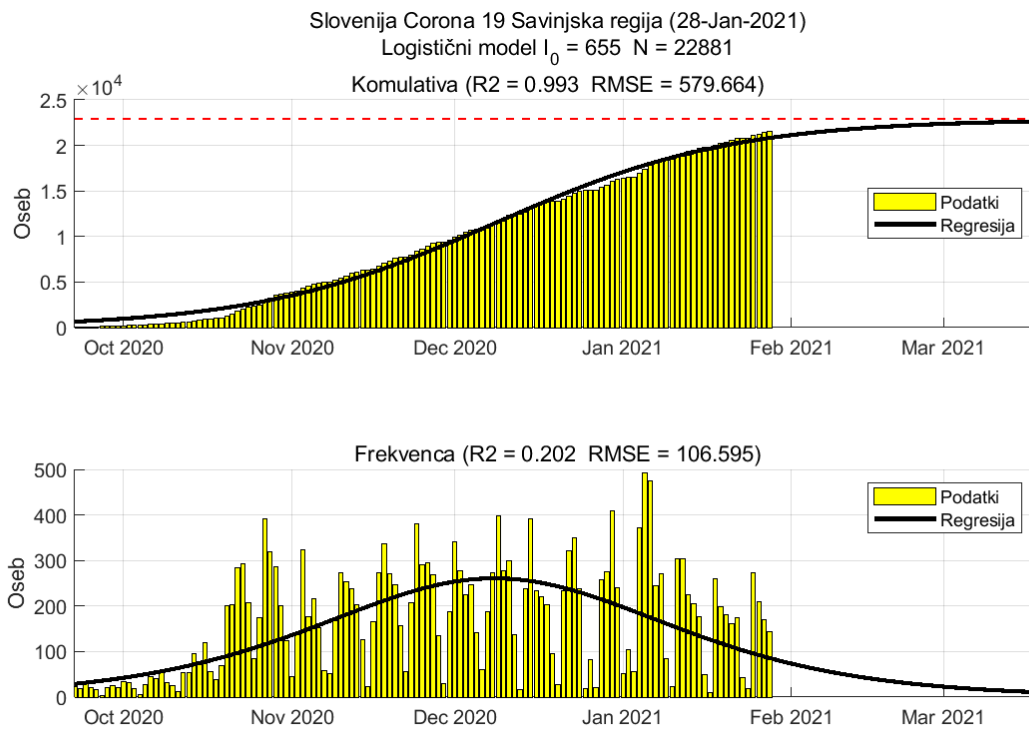

Poglavje 2. Grafi

Slika 2.8.

Tabela 2.4. Ocene

	Ocena
Konec vala (99%)	19-Mar-2021
Pojavnost ob koncu vala	10
Končno število potrjenih okužb	22881