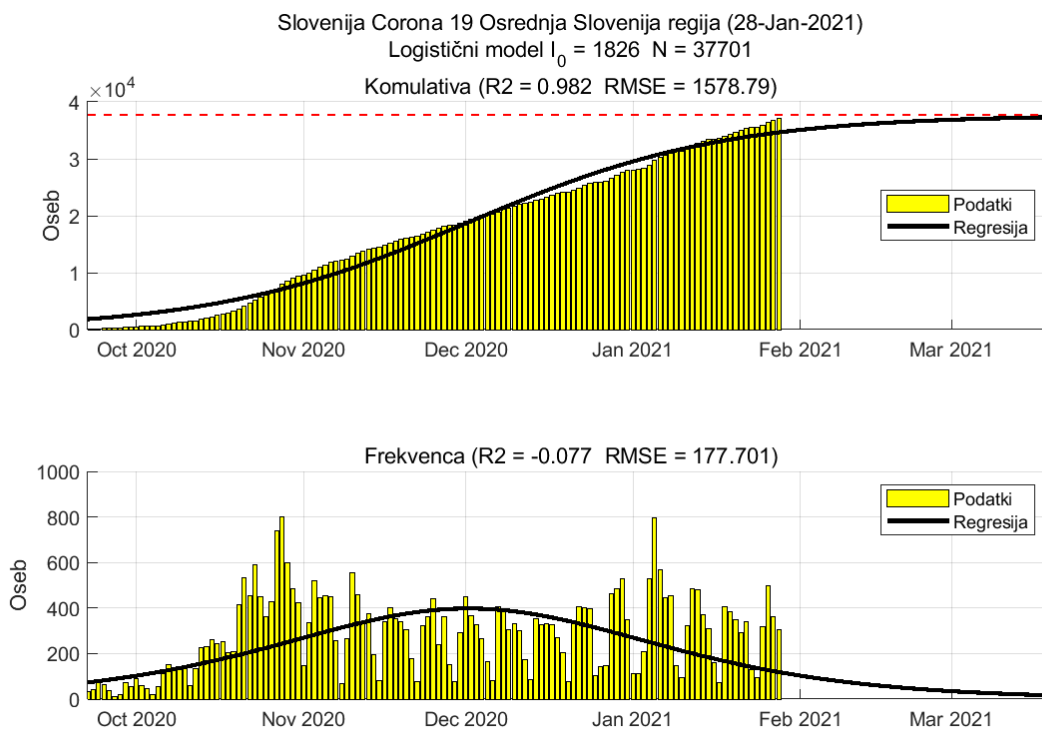

## Poglavje 2. Grafi

Slika 2.12.

**Tabela 2.6. Ocene**

	Ocena
Konec vala (99%)	09-Mar-2021
Pojavnost ob koncu vala	4
Končno število potrjenih okužb	7948

## Poglavje 2. Grafi

Slika 2.14.

**Tabela 2.7. Ocene**

	Ocena
Konec vala (99%)	04-Mar-2021
Pojavnost ob koncu vala	7
Končno število potrjenih okužb	13812

## Poglavje 2. Grafi

Slika 2.16.

**Tabela 2.8. Ocene**

	Ocena
Konec vala (99%)	20-Mar-2021
Pojavnost ob koncu vala	16
Končno število potrjenih okužb	37701