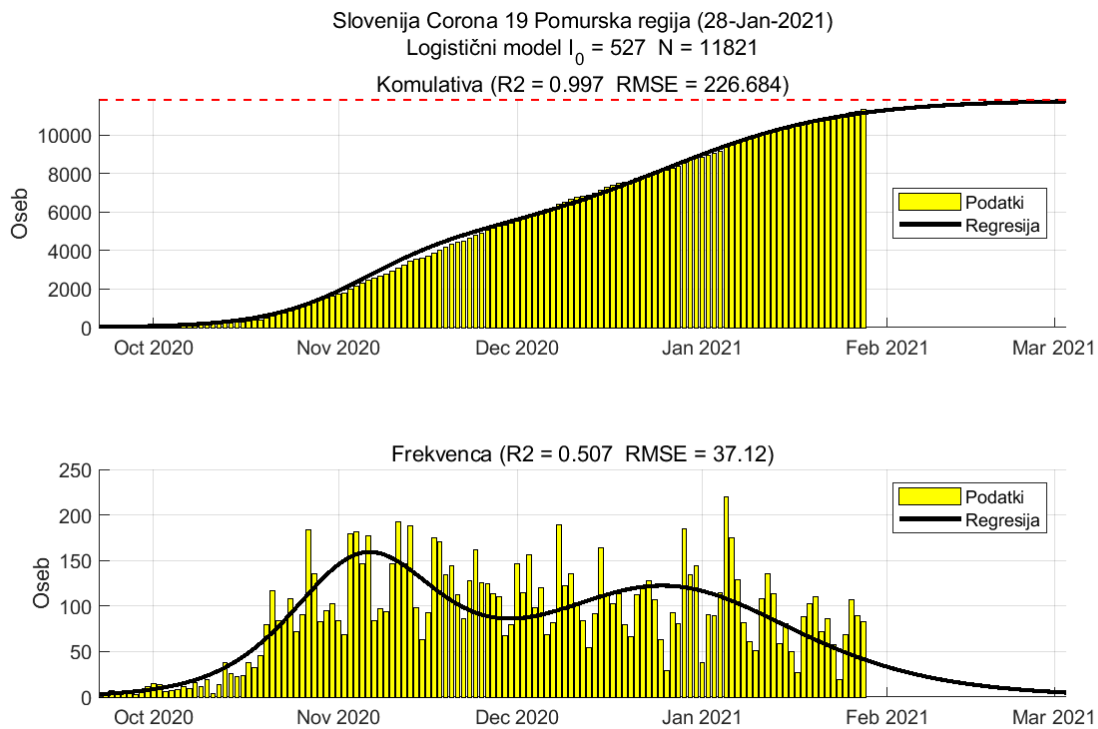

Poglavje 2. Grafi

Slika 2.2.

Tabela 2.1. Ocene

	Ocena
Konec vala (99%)	03-Mar-2021
Pojavnost ob koncu vala	4
Končno število potrjenih okužb	11821