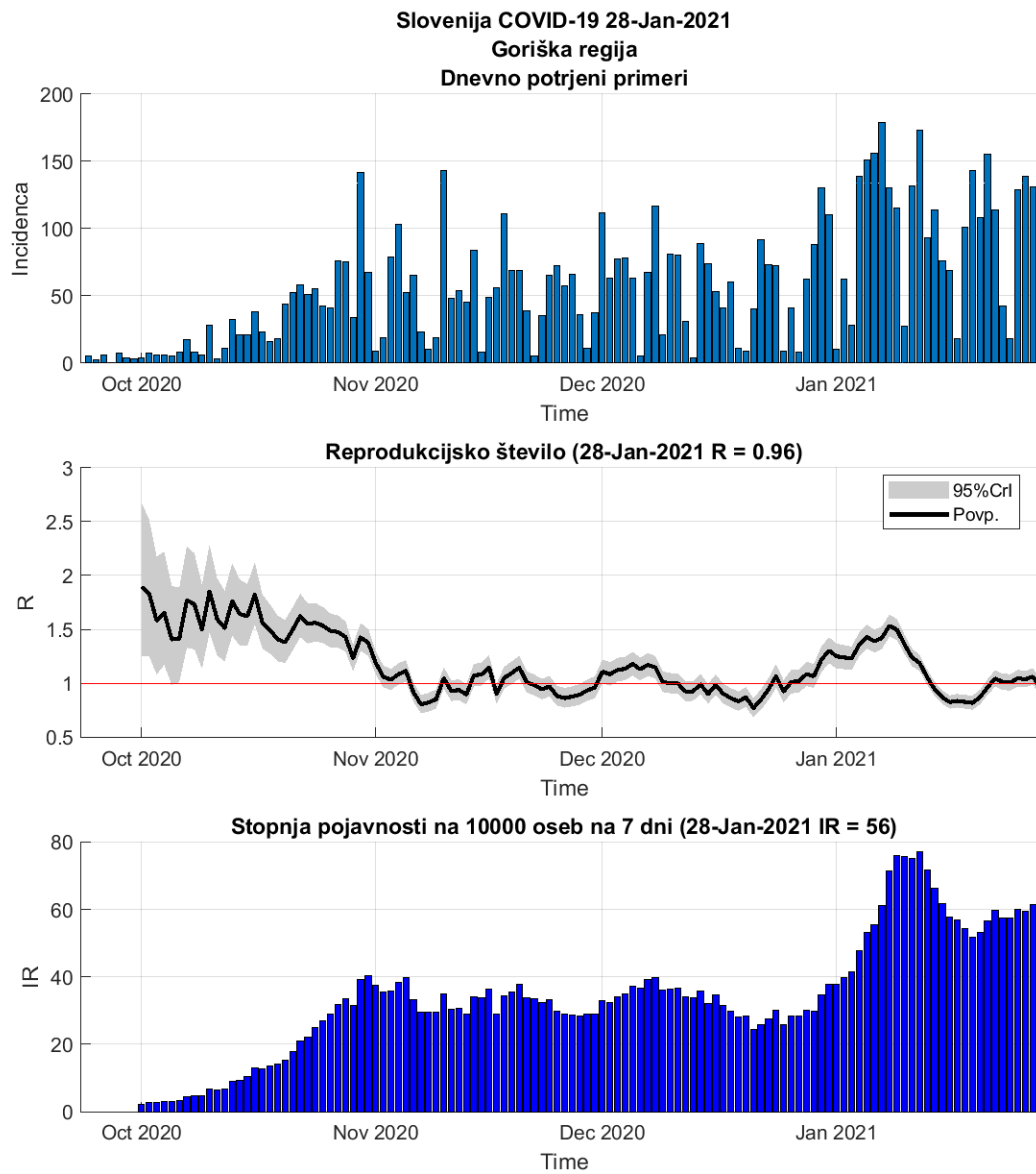

2.11. Goriška

Slika 2.21.