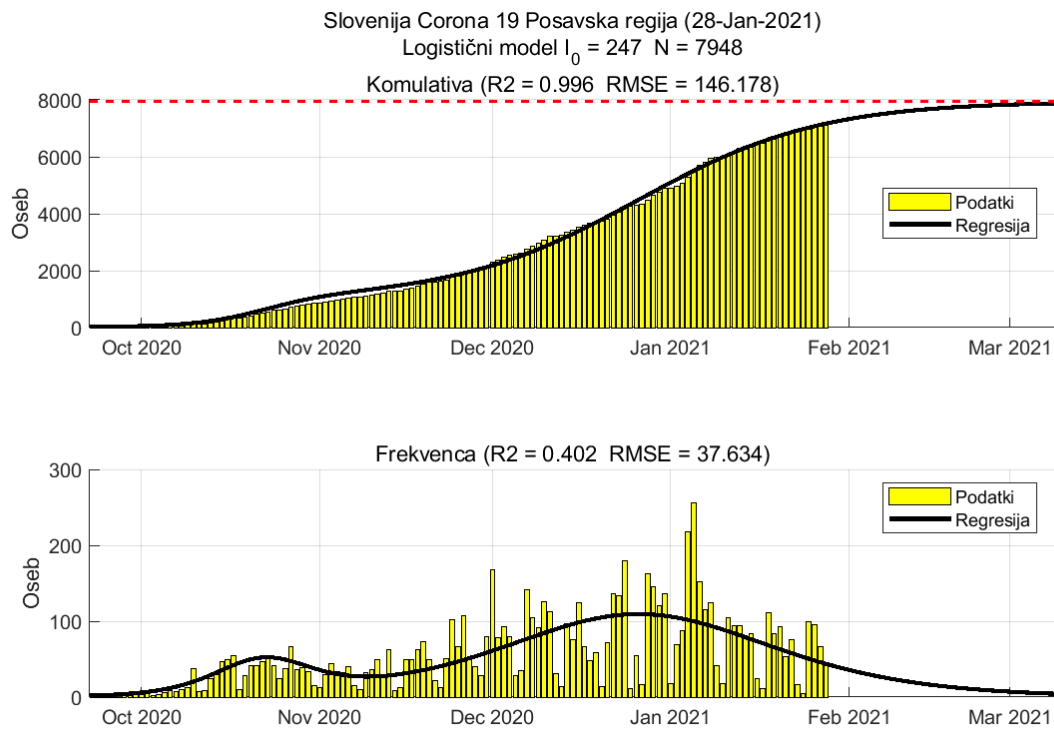

## Poglavje 2. Grafi

Slika 2.8.

**Tabela 2.4. Ocene**

	Ocena
Konec vala (99%)	19-Mar-2021
Pojavnost ob koncu vala	10
Končno število potrjenih okužb	22881

2.5. Zasavska

Slika 2.9.

## Poglavje 2. Grafi

Slika 2.10.

**Tabela 2.5. Ocene**

	Ocena
Konec vala (99%)	05-Apr-2021
Pojavnost ob koncu vala	1
Končno število potrjenih okužb	4761

## 2.6. Posavska

Slika 2.11.

## Poglavje 2. Grafi

Slika 2.12.

**Tabela 2.6. Ocene**

	Ocena
Konec vala (99%)	09-Mar-2021
Pojavnost ob koncu vala	4
Končno število potrjenih okužb	7948