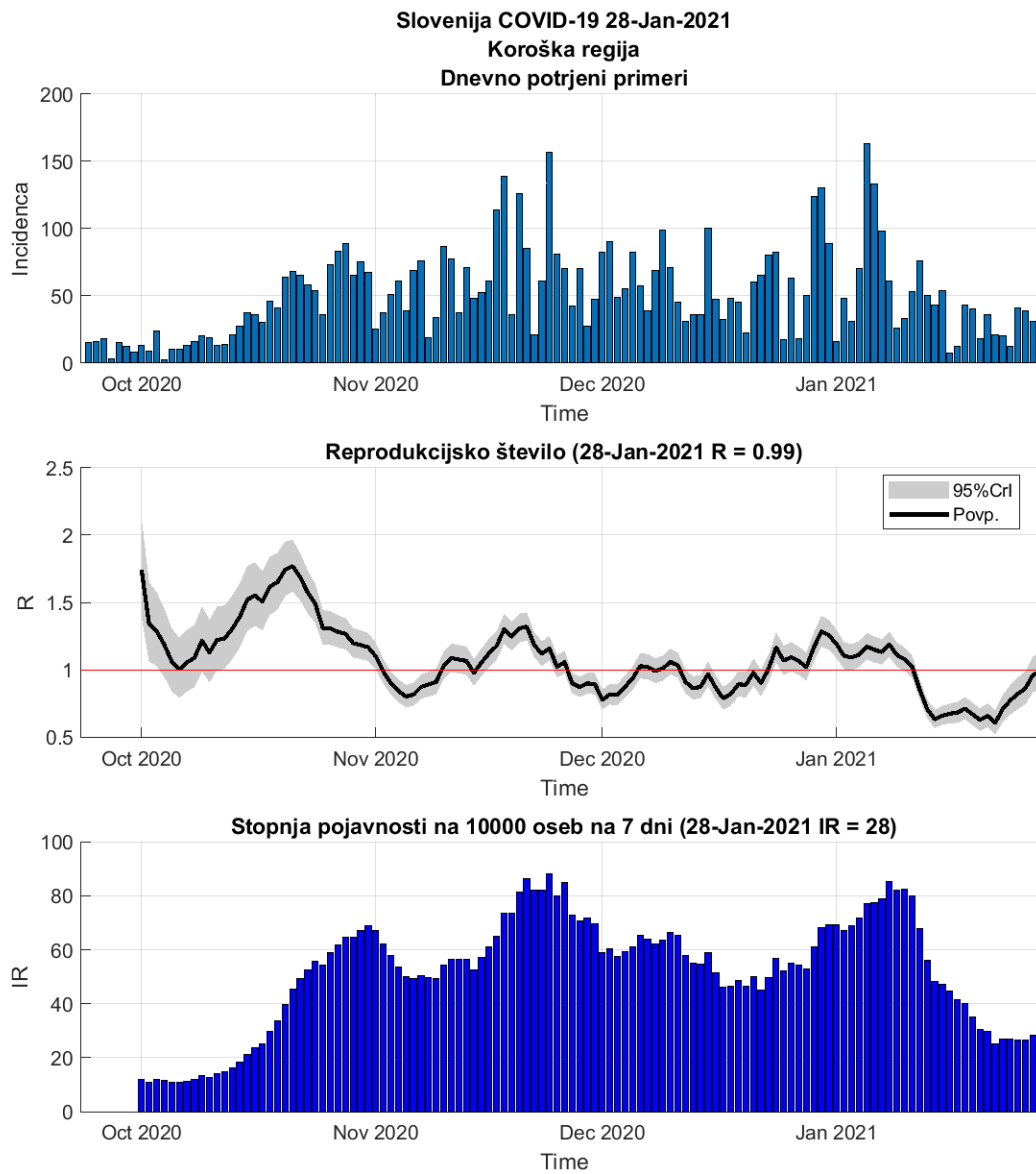

## Poglavje 2. Grafi

Slika 2.4.

**Tabela 2.2. Ocene**

	Ocena
Konec vala (99%)	08-Mar-2021
Pojavnost ob koncu vala	12
Končno število potrjenih okužb	24950

### 2.3. Koroška

Slika 2.5.