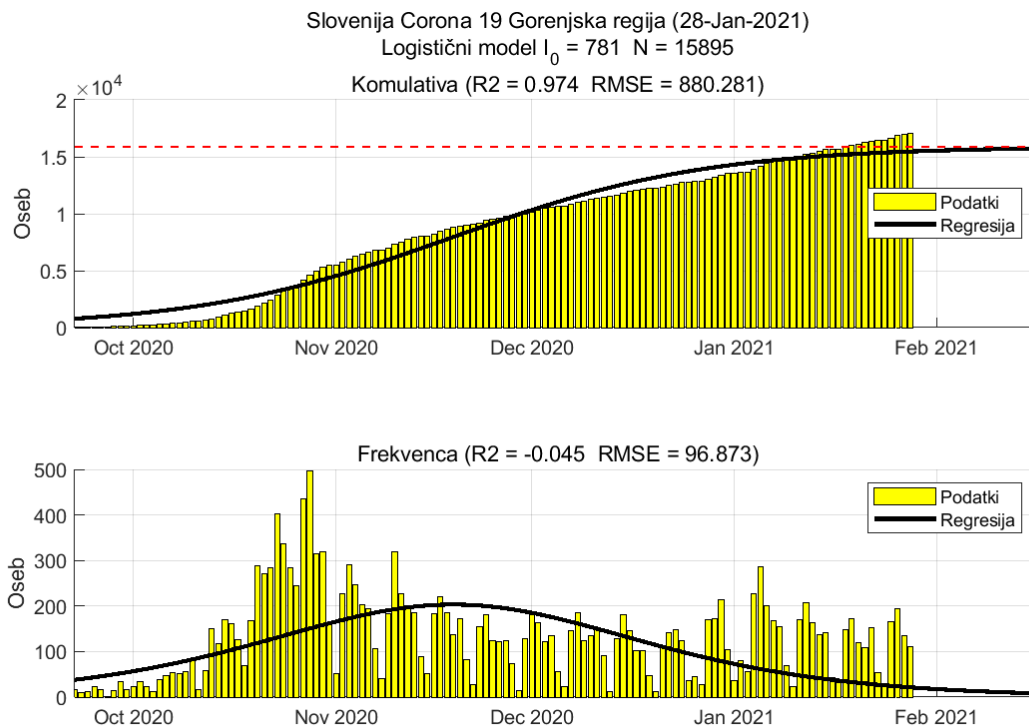

## Poglavje 2. Grafi

Slika 2.14.

**Tabela 2.7. Ocene**

	Ocena
Konec vala (99%)	04-Mar-2021
Pojavnost ob koncu vala	7
Končno število potrjenih okužb	13812

## Poglavje 2. Grafi

Slika 2.16.

**Tabela 2.8. Ocene**

	Ocena
Konec vala (99%)	20-Mar-2021
Pojavnost ob koncu vala	16
Končno število potrjenih okužb	37701

## 2.9. Gorenjska

Slika 2.17.

## Poglavje 2. Grafi

Slika 2.18.

**Tabela 2.9. Ocene**

	Ocena
Konec vala (99%)	17-Feb-2021
Pojavnost ob koncu vala	7
Končno število potrjenih okužb	15895