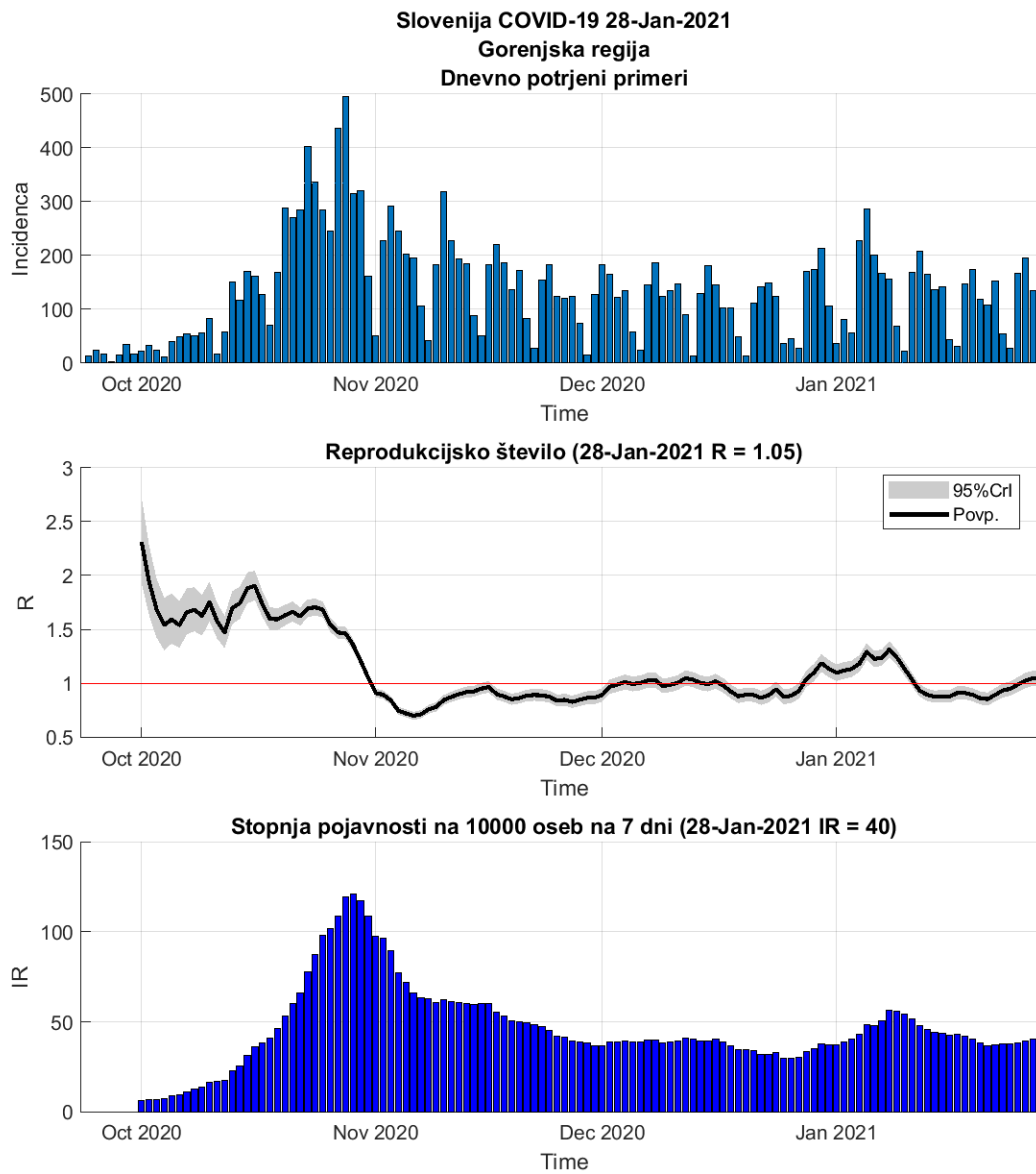

2.9. Gorenjska

Slika 2.17.