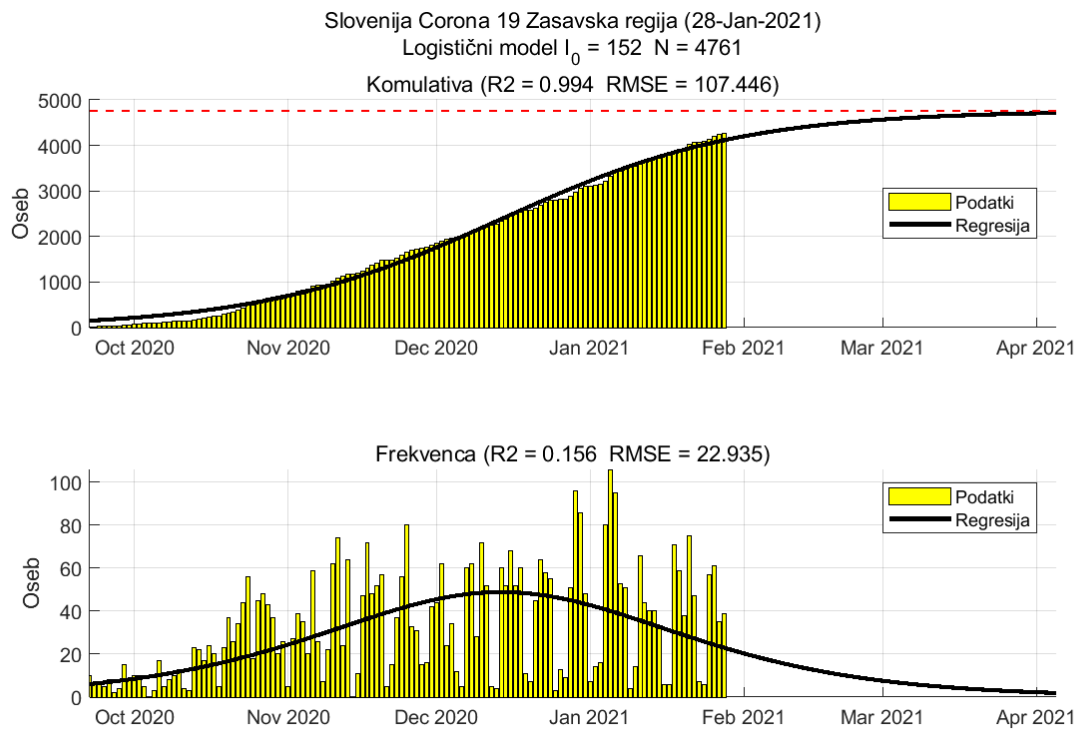

## Poglavje 2. Grafi

Slika 2.6.

**Tabela 2.3. Ocene**

	Ocena
Konec vala (99%)	13-Mar-2021
Pojavnost ob koncu vala	3
Končno število potrjenih okužb	6797

## 2.4. Savinjska

Slika 2.7.

## Poglavje 2. Grafi

Slika 2.8.

**Tabela 2.4. Ocene**

	Ocena
Konec vala (99%)	19-Mar-2021
Pojavnost ob koncu vala	10
Končno število potrjenih okužb	22881

2.5. Zasavska

Slika 2.9.

## Poglavje 2. Grafi

Slika 2.10.

**Tabela 2.5. Ocene**

	Ocena
Konec vala (99%)	05-Apr-2021
Pojavnost ob koncu vala	1
Končno število potrjenih okužb	4761