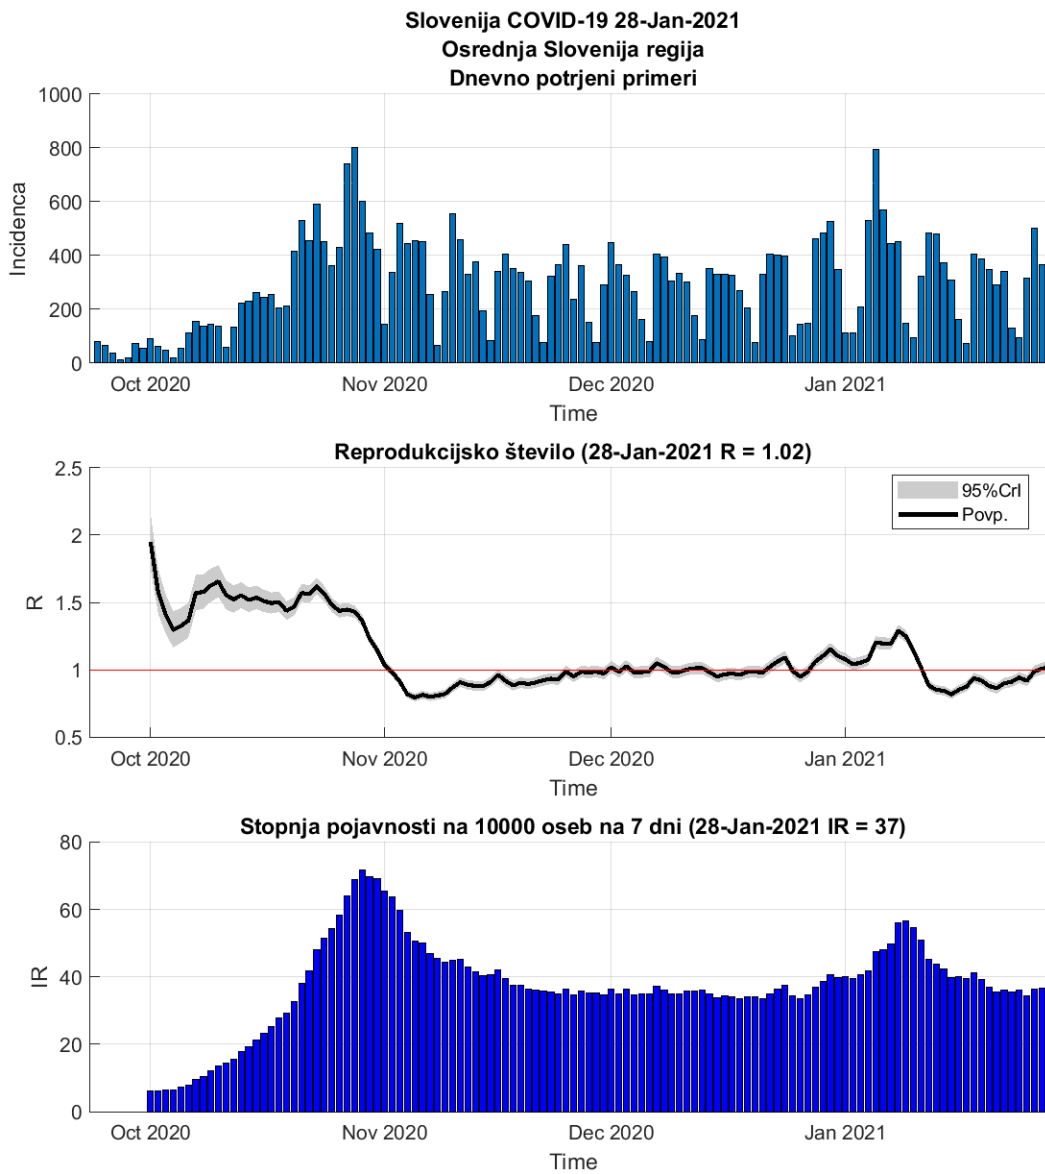

2.8. Osrednja Slovenija

Slika 2.15.