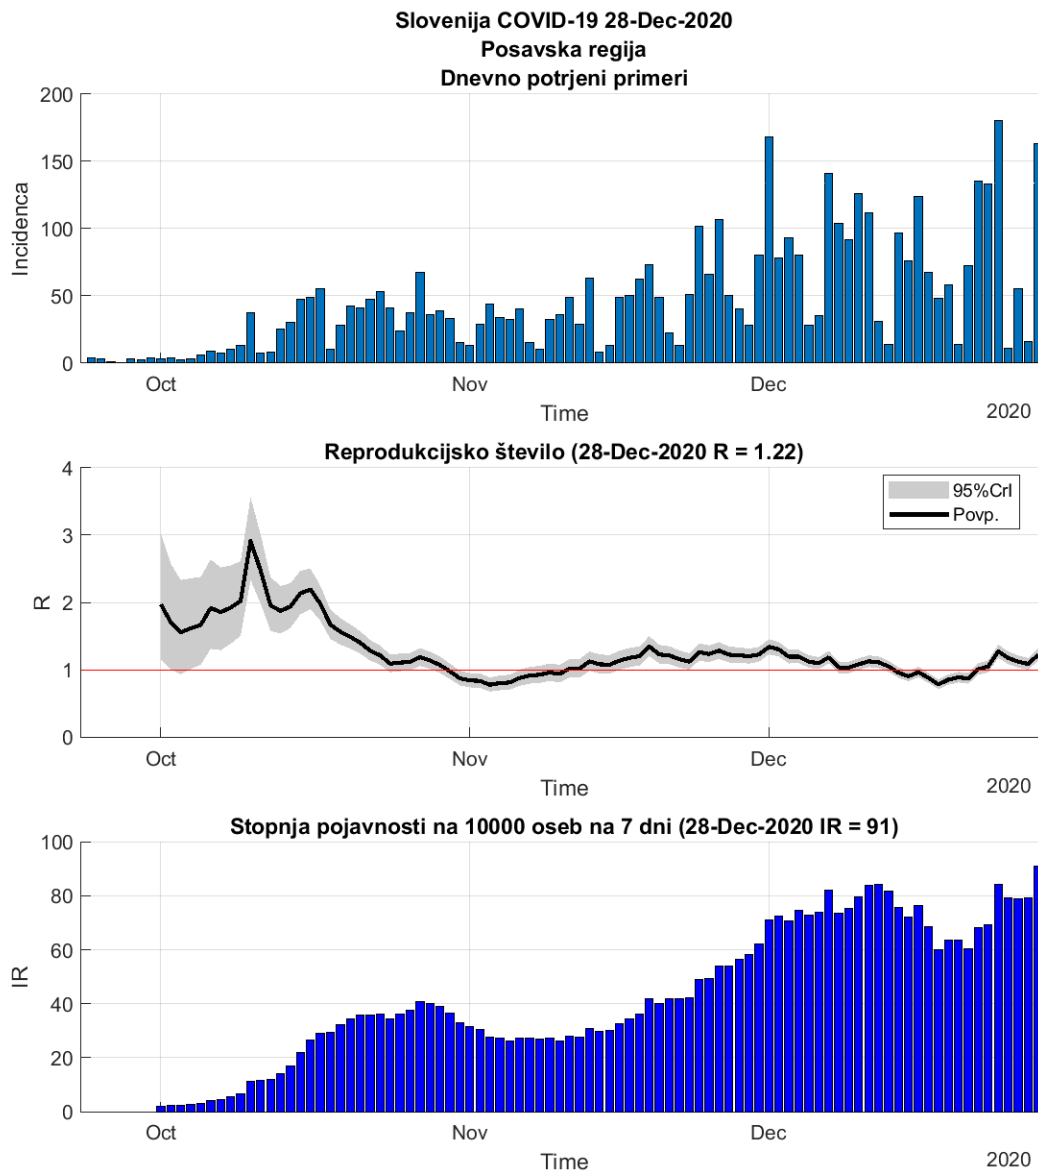

2.3. Koroška

Slika 2.5.

Poglavje 2. Grafi

Slika 2.6.

Tabela 2.3. Ocene

	Ocena
Konec vala (99%)	02-Feb-2021
Pojavnost ob koncu vala	3
Končno število potrjenih okužb	5098

2.4. Savinjska

Slika 2.7.

Poglavje 2. Grafi

Slika 2.8.

Tabela 2.4. Ocene

	Ocena
Konec vala (99%)	08-Feb-2021
Pojavnost ob koncu vala	9
Končno število potrjenih okužb	16819

2.5. Zasavska

Slika 2.9.

Poglavje 2. Grafi

Slika 2.10.

Tabela 2.5. Ocene

	Ocena
Konec vala (99%)	13-Feb-2021
Pojavnost ob koncu vala	1
Končno število potrjenih okužb	3180

2.6. Posavska

Slika 2.11.

Poglavje 2. Grafi

Slika 2.12.

Tabela 2.6. Ocene

	Ocena
Konec vala (99%)	26-Jan-2021
Pojavnost ob koncu vala	3
Končno število potrjenih okužb	4884

2.7. Jugovzhodna Slovenija

Slika 2.13.

Poglavje 2. Grafi

Slika 2.14.

Tabela 2.7. Ocene

	Ocena
Konec vala (99%)	31-Jan-2021
Pojavnost ob koncu vala	6
Končno število potrjenih okužb	10173

2.8. Osrednja Slovenija