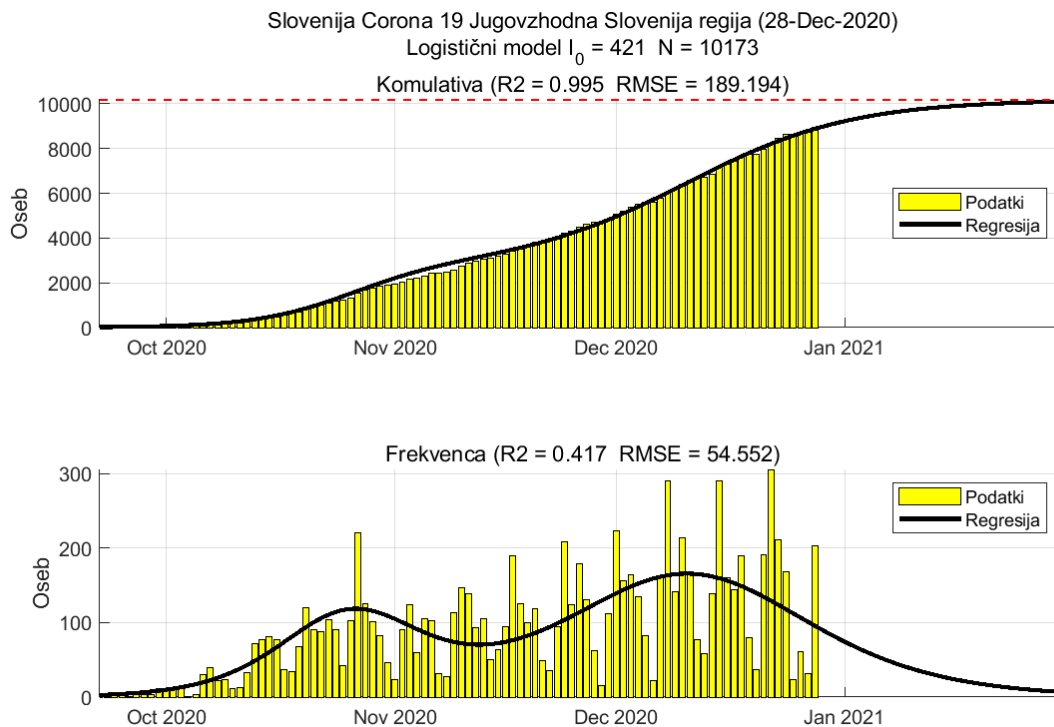

2.3. Koroška

Slika 2.5.

Poglavje 2. Grafi

Slika 2.6.

Tabela 2.3. Ocene

	Ocena
Konec vala (99%)	02-Feb-2021
Pojavnost ob koncu vala	3
Končno število potrjenih okužb	5098

2.4. Savinjska

Slika 2.7.

Poglavje 2. Grafi

Slika 2.8.

Tabela 2.4. Ocene

	Ocena
Konec vala (99%)	08-Feb-2021
Pojavnost ob koncu vala	9
Končno število potrjenih okužb	16819

2.5. Zasavska

Slika 2.9.

Poglavje 2. Grafi

Slika 2.10.

Tabela 2.5. Ocene

	Ocena
Konec vala (99%)	13-Feb-2021
Pojavnost ob koncu vala	1
Končno število potrjenih okužb	3180

2.6. Posavska

Slika 2.11.

Poglavje 2. Grafi

Slika 2.12.

Tabela 2.6. Ocene

	Ocena
Konec vala (99%)	26-Jan-2021
Pojavnost ob koncu vala	3
Končno število potrjenih okužb	4884

2.7. Jugovzhodna Slovenija

Slika 2.13.

Poglavje 2. Grafi

Slika 2.14.

Tabela 2.7. Ocene

	Ocena
Konec vala (99%)	31-Jan-2021
Pojavnost ob koncu vala	6
Končno število potrjenih okužb	10173

2.8. Osrednja Slovenija