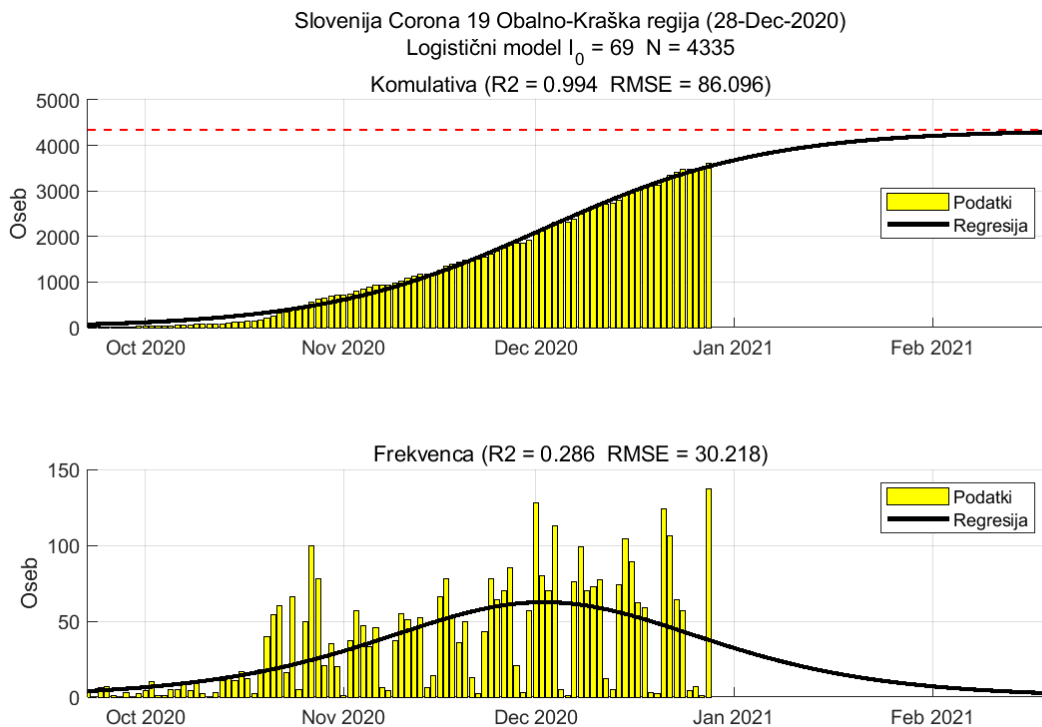

Slika 2.15.

Poglavje 2. Grafi

Slika 2.16.

Tabela 2.8. Ocene

	Ocena
Konec vala (99%)	18-Jan-2021
Pojavnost ob koncu vala	17
Končno število potrjenih okužb	25647

2.9. Gorenjska

Slika 2.17.

Poglavje 2. Grafi

Slika 2.18.

Tabela 2.9. Ocene

	Ocena
Konec vala (99%)	01-Jan-2021
Pojavnost ob koncu vala	10
Končno število potrjenih okužb	12212

2.10. Primorsko-notranjska

Slika 2.19.

Poglavje 2. Grafi

Slika 2.20.

Tabela 2.10. Ocene

	Ocena
Konec vala (99%)	11-Feb-2021
Pojavnost ob koncu vala	1
Končno število potrjenih okužb	2630

2.11. Goriška

Slika 2.21.

Poglavje 2. Grafi

Slika 2.22.

Tabela 2.11. Ocene

	Ocena
Konec vala (99%)	01-Feb-2021
Pojavnost ob koncu vala	2
Končno število potrjenih okužb	4330

2.12. Obalno-Kraška

Slika 2.23.

Poglavje 2. Grafi

Slika 2.24.

Tabela 2.12. Ocene

	Ocena
Konec vala (99%)	20-Feb-2021
Pojavnost ob koncu vala	2
Končno število potrjenih okužb	4335