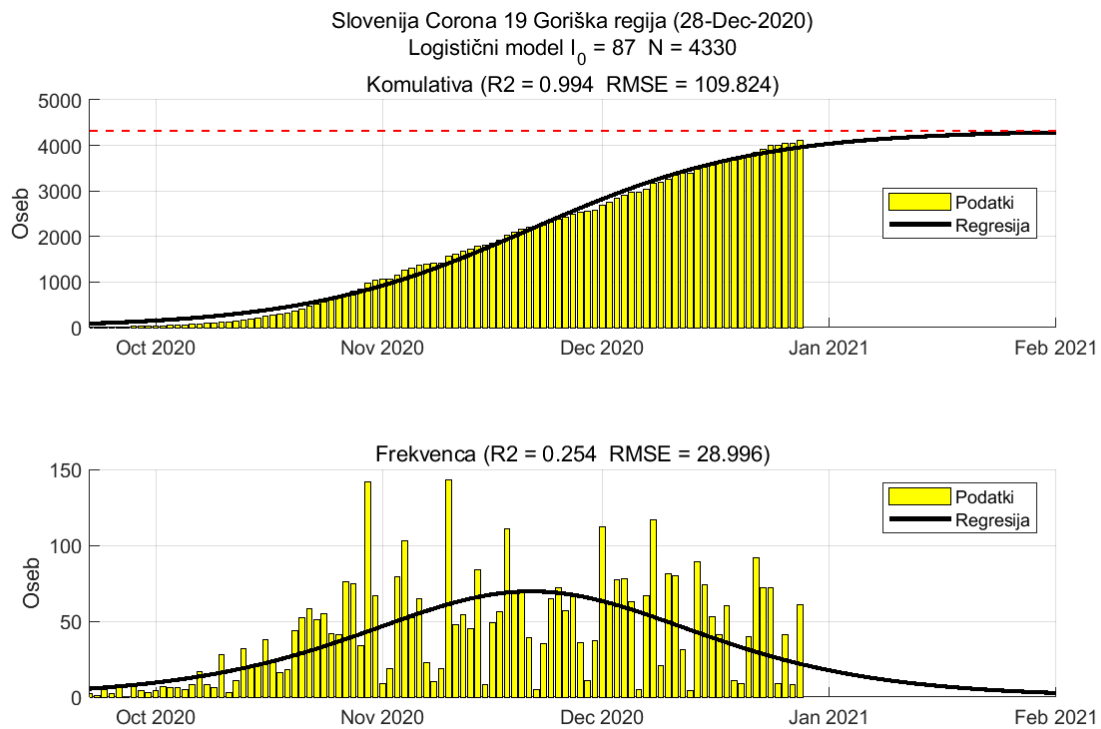

2.7. Jugovzhodna Slovenija

Slika 2.13.

Poglavje 2. Grafi

Slika 2.14.

Tabela 2.7. Ocene

	Ocena
Konec vala (99%)	31-Jan-2021
Pojavnost ob koncu vala	6
Končno število potrjenih okužb	10173

2.8. Osrednja Slovenija

Slika 2.15.

Poglavje 2. Grafi

Slika 2.16.

Tabela 2.8. Ocene

	Ocena
Konec vala (99%)	18-Jan-2021
Pojavnost ob koncu vala	17
Končno število potrjenih okužb	25647

2.9. Gorenjska

Slika 2.17.

Poglavje 2. Grafi

Slika 2.18.

Tabela 2.9. Ocene

	Ocena
Konec vala (99%)	01-Jan-2021
Pojavnost ob koncu vala	10
Končno število potrjenih okužb	12212

2.10. Primorsko-notranjska

Slika 2.19.

Poglavje 2. Grafi

Slika 2.20.

Tabela 2.10. Ocene

	Ocena
Konec vala (99%)	11-Feb-2021
Pojavnost ob koncu vala	1
Končno število potrjenih okužb	2630

2.11. Goriška

Slika 2.21.

Poglavje 2. Grafi

Slika 2.22.

Tabela 2.11. Ocene

	Ocena
Konec vala (99%)	01-Feb-2021
Pojavnost ob koncu vala	2
Končno število potrjenih okužb	4330