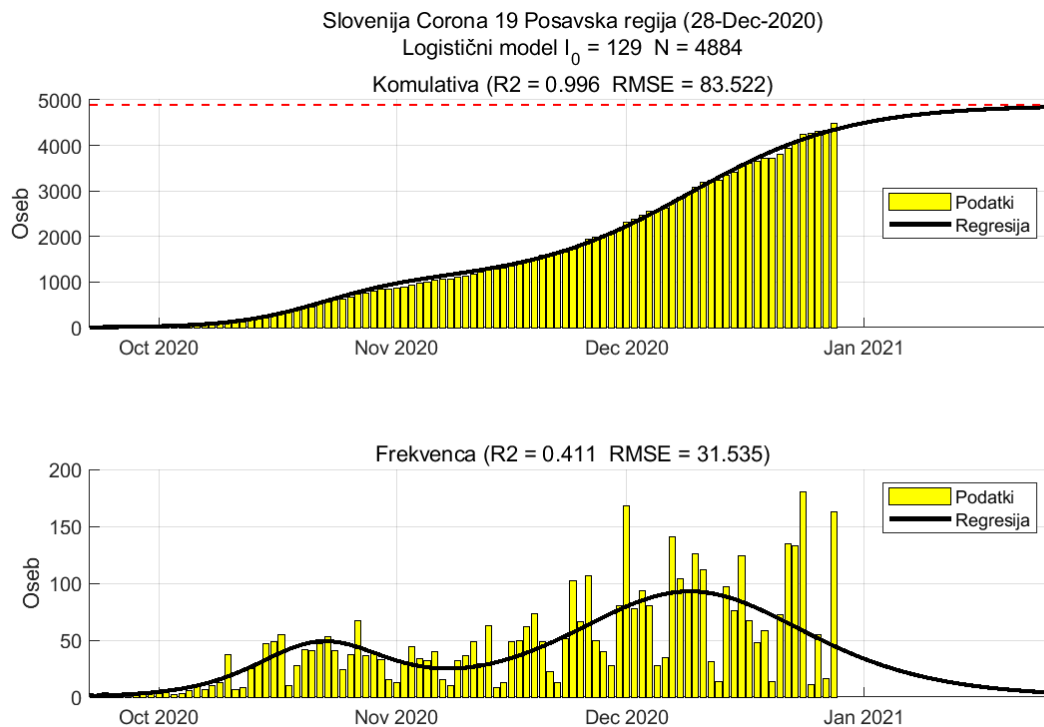

2.3. Koroška

Slika 2.5.

Poglavje 2. Grafi

Slika 2.6.

Tabela 2.3. Ocene

	Ocena
Konec vala (99%)	02-Feb-2021
Pojavnost ob koncu vala	3
Končno število potrjenih okužb	5098

2.4. Savinjska

Slika 2.7.

Poglavje 2. Grafi

Slika 2.8.

Tabela 2.4. Ocene

	Ocena
Konec vala (99%)	08-Feb-2021
Pojavnost ob koncu vala	9
Končno število potrjenih okužb	16819

2.5. Zasavska

Slika 2.9.

Poglavje 2. Grafi

Slika 2.10.

Tabela 2.5. Ocene

	Ocena
Konec vala (99%)	13-Feb-2021
Pojavnost ob koncu vala	1
Končno število potrjenih okužb	3180

2.6. Posavska

Slika 2.11.

Poglavje 2. Grafi

Slika 2.12.

Tabela 2.6. Ocene

	Ocena
Konec vala (99%)	26-Jan-2021
Pojavnost ob koncu vala	3
Končno število potrjenih okužb	4884

2.7. Jugovzhodna Slovenija

Slika 2.13.

Poglavje 2. Grafi

Slika 2.14.

Tabela 2.7. Ocene

	Ocena
Konec vala (99%)	31-Jan-2021
Pojavnost ob koncu vala	6
Končno število potrjenih okužb	10173

2.8. Osrednja Slovenija