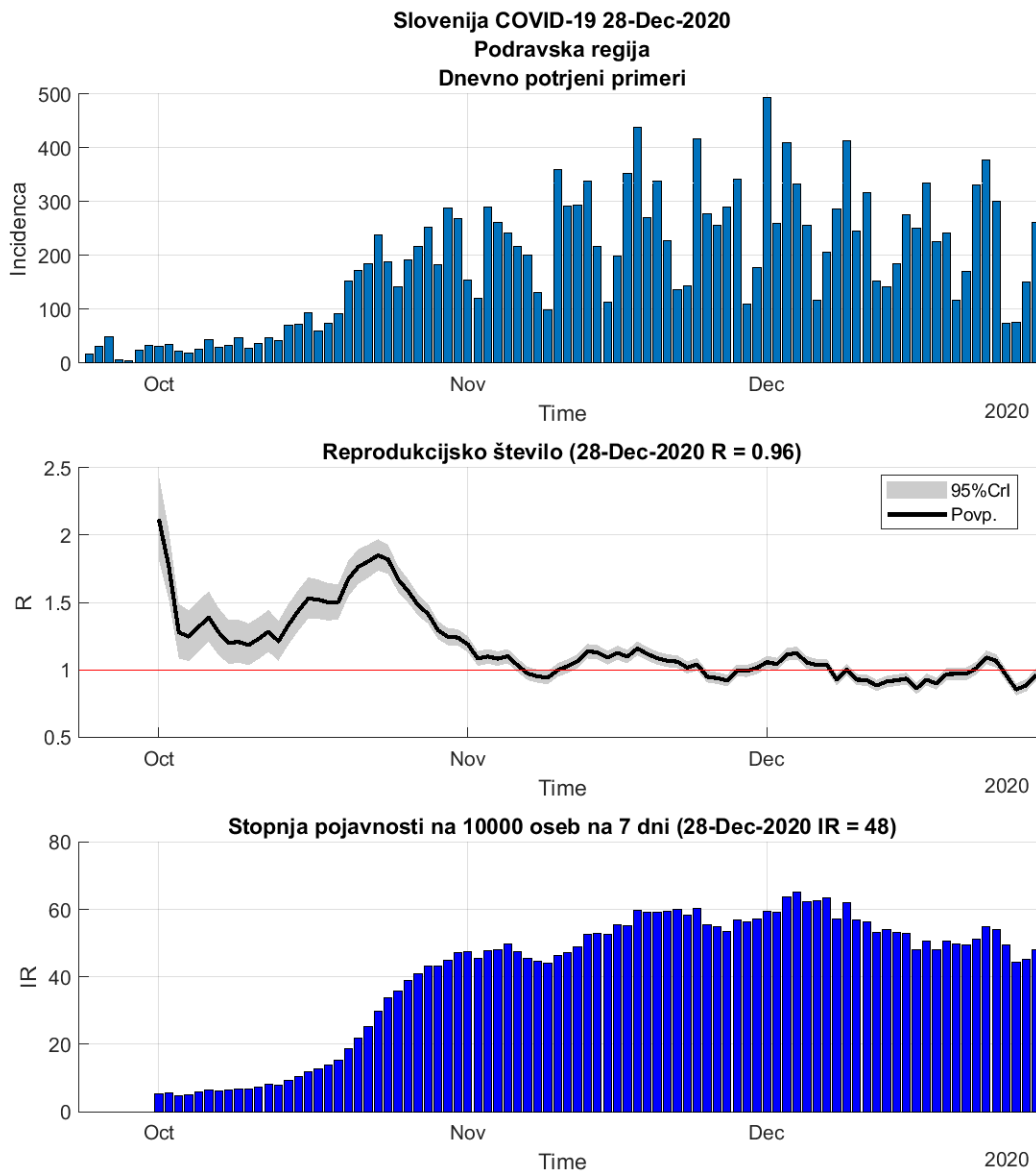

Poglavje 1. Stanje

Tabela 1.1. Ocene stanja

Regija	Skupaj	Aktivni	7 povp	Razšir.	Incidenca	Prirast %	R	Prirast %
Goriška	4227	643	51	357	30	+6.3	1.08	+6.3
Obalno-Kraška	3722	819	54	318	32	+3.6	0.95	+6.4
Gorenjska	13331	1390	98	641	33	+9.0	1.03	+11.6
Osrednja Slovenija	27908	3897	291	503	37	+6.8	1.06	+7.7
Primorsko-notranjska	2469	420	28	465	37	+13.2	1.00	+17.5
Zasavska	3037	544	36	531	44	+1.2	0.90	+4.9
Podravska	18404	3183	224	564	48	+6.2	0.96	+8.9
Savinjska	16166	2682	183	626	50	+2.0	0.94	+4.4
Pomurska	8636	1339	84	755	52	-6.3	0.87	-3.7
Koroška	4973	726	53	702	53	-3.1	1.01	-4.7
Jugovzhodna Slovenija	9258	2097	143	635	69	+1.3	0.94	+3.3
Posavska	4569	1152	99	601	91	+15.1	1.22	+12.3

Razširjenost na 10000

Incidenca na 10000 oseb na 7 dni

R 7 dnevno povprečje

Poglavje 2. Grafi

2.1. Pomurska

Slika 2.1.

Poglavje 2. Grafi

Slika 2.2.

Tabela 2.1. Ocene

	Ocena
Konec vala (99%)	21-Jan-2021
Pojavnost ob koncu vala	4
Končno število potrjenih okužb	8798

2.2. Podravska

Slika 2.3.

Poglavje 2. Grafi

Slika 2.4.

Tabela 2.2. Ocene

	Ocena
Konec vala (99%)	03-Feb-2021
Pojavnost ob koncu vala	12
Končno število potrjenih okužb	19346

2.3. Koroška

Slika 2.5.

Poglavje 2. Grafi

Slika 2.6.

Tabela 2.3. Ocene

	Ocena
Konec vala (99%)	02-Feb-2021
Pojavnost ob koncu vala	3
Končno število potrjenih okužb	5098

2.4. Savinjska

Slika 2.7.