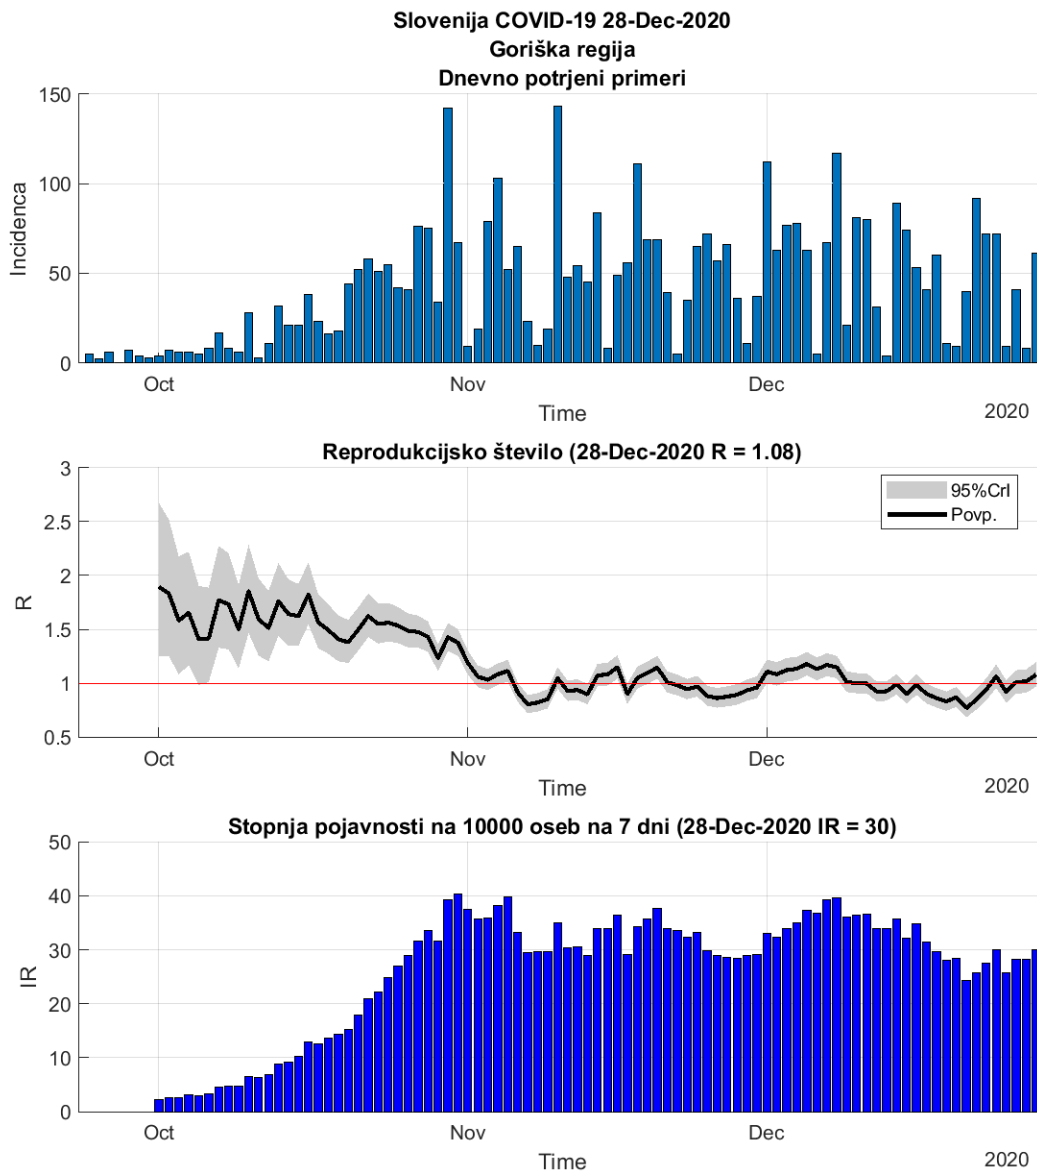

2.7. Jugovzhodna Slovenija

Slika 2.13.

Poglavje 2. Grafi

Slika 2.14.

Tabela 2.7. Ocene

	Ocena
Konec vala (99%)	31-Jan-2021
Pojavnost ob koncu vala	6
Končno število potrjenih okužb	10173

2.8. Osrednja Slovenija

Slika 2.15.

Poglavje 2. Grafi

Slika 2.16.

Tabela 2.8. Ocene

	Ocena
Konec vala (99%)	18-Jan-2021
Pojavnost ob koncu vala	17
Končno število potrjenih okužb	25647

2.9. Gorenjska

Slika 2.17.

Poglavje 2. Grafi

Slika 2.18.

Tabela 2.9. Ocene

	Ocena
Konec vala (99%)	01-Jan-2021
Pojavnost ob koncu vala	10
Končno število potrjenih okužb	12212

2.10. Primorsko-notranjska

Slika 2.19.

Poglavje 2. Grafi

Slika 2.20.

Tabela 2.10. Ocene

	Ocena
Konec vala (99%)	11-Feb-2021
Pojavnost ob koncu vala	1
Končno število potrjenih okužb	2630

2.11. Goriška

Slika 2.21.

Poglavje 2. Grafi

Slika 2.22.

Tabela 2.11. Ocene

	Ocena
Konec vala (99%)	01-Feb-2021
Pojavnost ob koncu vala	2
Končno število potrjenih okužb	4330