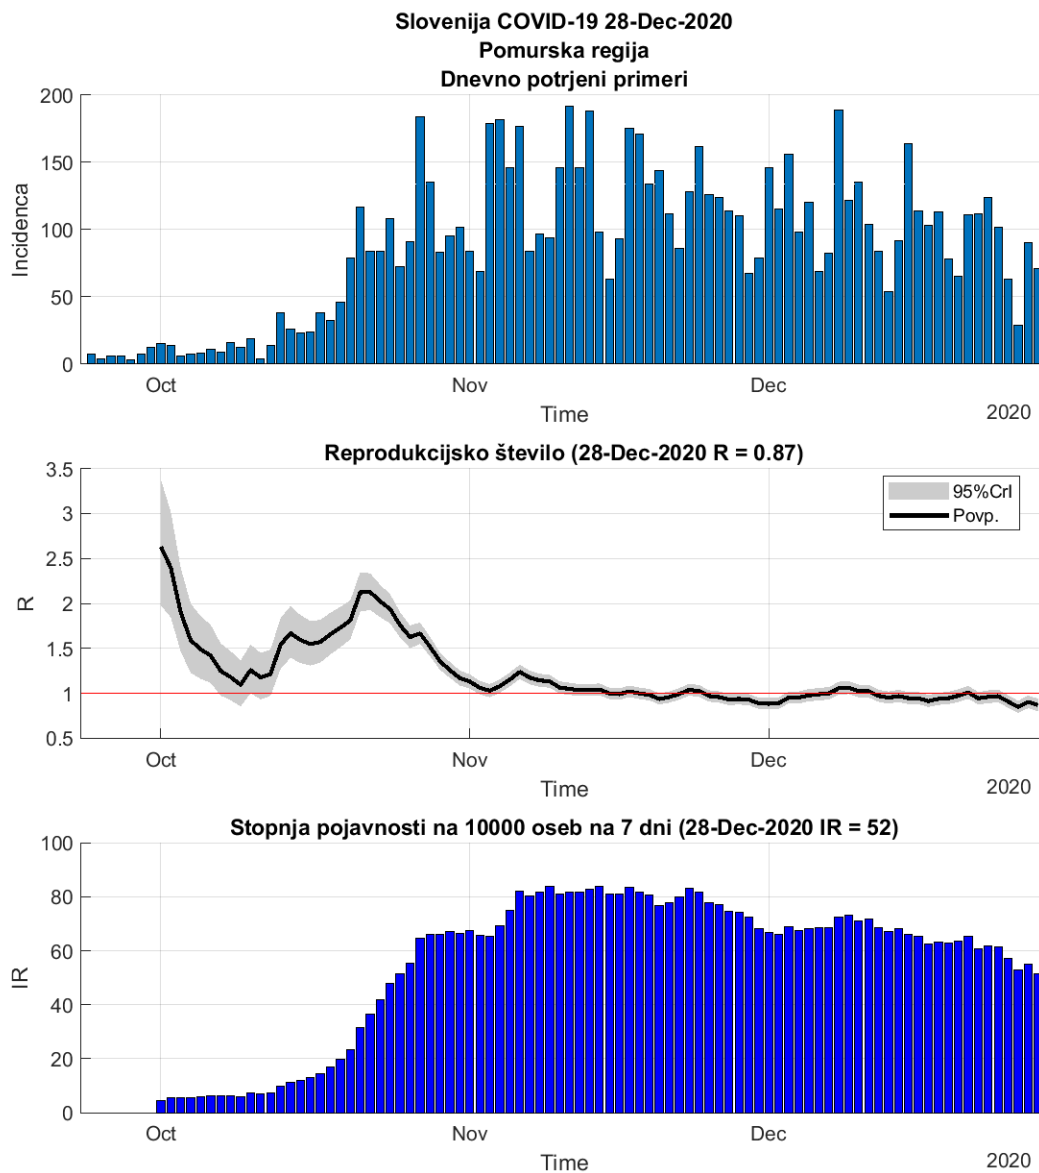

Poglavje 1. Stanje

Tabela 1.1. Ocene stanja

Regija	Skupaj	Aktivni	7 povp	Razšir.	Incidenca	Prirast %	R	Prirast %
Goriška	4227	643	51	357	30	+6.3	1.08	+6.3
Obalno-Kraška	3722	819	54	318	32	+3.6	0.95	+6.4
Gorenjska	13331	1390	98	641	33	+9.0	1.03	+11.6
Osrednja Slovenija	27908	3897	291	503	37	+6.8	1.06	+7.7
Primorsko-notranjska	2469	420	28	465	37	+13.2	1.00	+17.5
Zasavska	3037	544	36	531	44	+1.2	0.90	+4.9
Podravska	18404	3183	224	564	48	+6.2	0.96	+8.9
Savinjska	16166	2682	183	626	50	+2.0	0.94	+4.4
Pomurska	8636	1339	84	755	52	-6.3	0.87	-3.7
Koroška	4973	726	53	702	53	-3.1	1.01	-4.7
Jugovzhodna Slovenija	9258	2097	143	635	69	+1.3	0.94	+3.3
Posavska	4569	1152	99	601	91	+15.1	1.22	+12.3

Razširjenost na 10000

Incidenca na 10000 oseb na 7 dni

R 7 dnevno povprečje

Poglavje 2. Grafi

2.1. Pomurska

Slika 2.1.

Poglavje 2. Grafi

Slika 2.2.

Tabela 2.1. Ocene

	Ocena
Konec vala (99%)	21-Jan-2021
Pojavnost ob koncu vala	4
Končno število potrjenih okužb	8798

2.2. Podravska

Slika 2.3.

Poglavje 2. Grafi

Slika 2.4.

Tabela 2.2. Ocene

	Ocena
Konec vala (99%)	03-Feb-2021
Pojavnost ob koncu vala	12
Končno število potrjenih okužb	19346

2.3. Koroška

Slika 2.5.

Poglavje 2. Grafi

Slika 2.6.

Tabela 2.3. Ocene

	Ocena
Konec vala (99%)	02-Feb-2021
Pojavnost ob koncu vala	3
Končno število potrjenih okužb	5098

2.4. Savinjska

Slika 2.7.