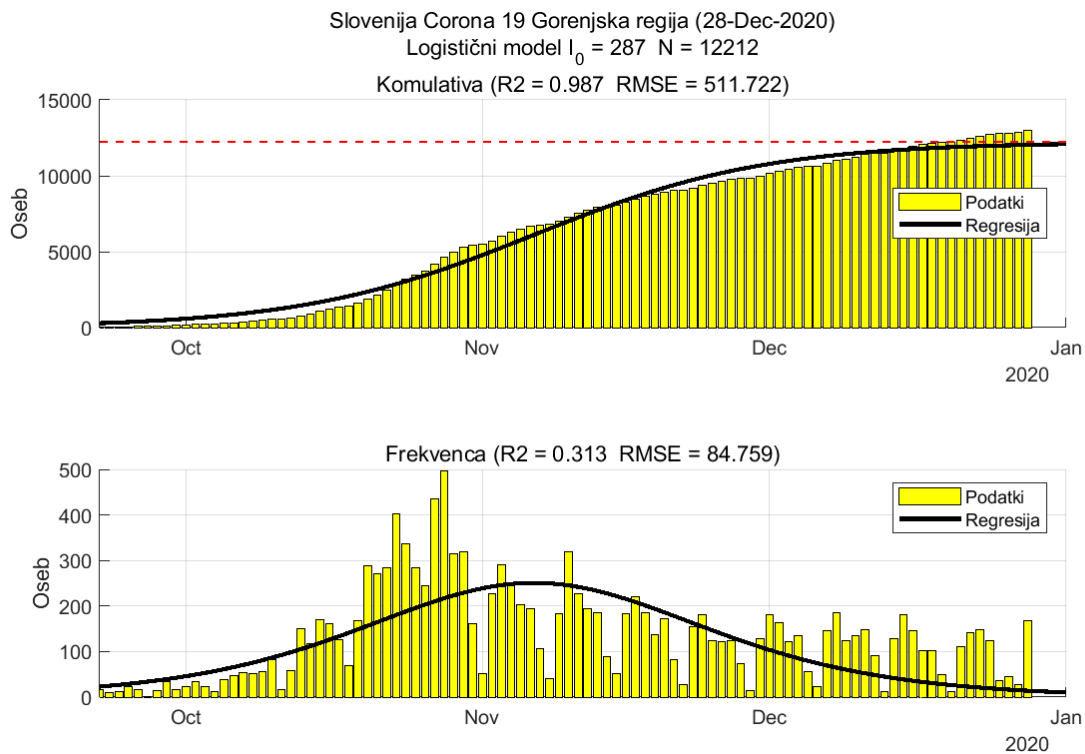

2.7. Jugovzhodna Slovenija

Slika 2.13.

Poglavje 2. Grafi

Slika 2.14.

Tabela 2.7. Ocene

	Ocena
Konec vala (99%)	31-Jan-2021
Pojavnost ob koncu vala	6
Končno število potrjenih okužb	10173

2.8. Osrednja Slovenija

Slika 2.15.

Poglavje 2. Grafi

Slika 2.16.

Tabela 2.8. Ocene

	Ocena
Konec vala (99%)	18-Jan-2021
Pojavnost ob koncu vala	17
Končno število potrjenih okužb	25647

2.9. Gorenjska

Slika 2.17.

Poglavje 2. Grafi

Slika 2.18.

Tabela 2.9. Ocene

	Ocena
Konec vala (99%)	01-Jan-2021
Pojavnost ob koncu vala	10
Končno število potrjenih okužb	12212

2.10. Primorsko-notranjska

Slika 2.19.

Poglavje 2. Grafi

Slika 2.20.

Tabela 2.10. Ocene

	Ocena
Konec vala (99%)	11-Feb-2021
Pojavnost ob koncu vala	1
Končno število potrjenih okužb	2630

2.11. Goriška

Slika 2.21.

Poglavje 2. Grafi

Slika 2.22.

Tabela 2.11. Ocene

	Ocena
Konec vala (99%)	01-Feb-2021
Pojavnost ob koncu vala	2
Končno število potrjenih okužb	4330