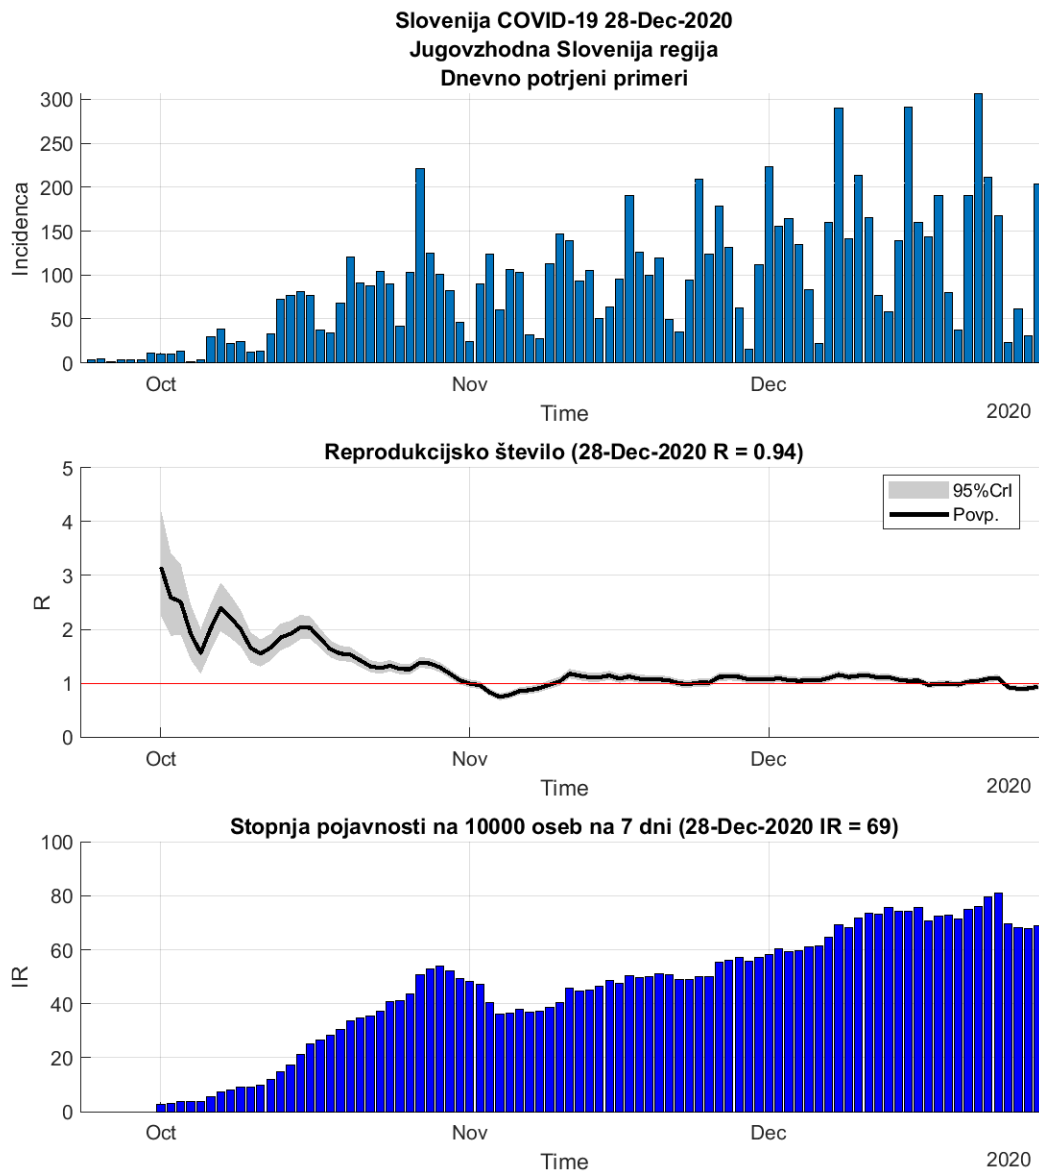

Poglavje 1. Stanje

Tabela 1.1. Ocene stanja

Regija	Skupaj	Aktivni	7 povp	Razšir.	Incidenca	Prirast %	R	Prirast %
Goriška	4227	643	51	357	30	+6.3	1.08	+6.3
Obalno-Kraška	3722	819	54	318	32	+3.6	0.95	+6.4
Gorenjska	13331	1390	98	641	33	+9.0	1.03	+11.6
Osrednja Slovenija	27908	3897	291	503	37	+6.8	1.06	+7.7
Primorsko-notranjska	2469	420	28	465	37	+13.2	1.00	+17.5
Zasavska	3037	544	36	531	44	+1.2	0.90	+4.9
Podravska	18404	3183	224	564	48	+6.2	0.96	+8.9
Savinjska	16166	2682	183	626	50	+2.0	0.94	+4.4
Pomurska	8636	1339	84	755	52	-6.3	0.87	-3.7
Koroška	4973	726	53	702	53	-3.1	1.01	-4.7
Jugovzhodna Slovenija	9258	2097	143	635	69	+1.3	0.94	+3.3
Posavska	4569	1152	99	601	91	+15.1	1.22	+12.3

Poglavje 2. Grafi

Slika 2.8.

Tabela 2.4. Ocene

	Ocena
Konec vala (99%)	08-Feb-2021
Pojavnost ob koncu vala	9
Končno število potrjenih okužb	16819

2.5. Zasavska

Slika 2.9.

Poglavje 2. Grafi

Slika 2.10.

Tabela 2.5. Ocene

	Ocena
Konec vala (99%)	13-Feb-2021
Pojavnost ob koncu vala	1
Končno število potrjenih okužb	3180

2.6. Posavska

Slika 2.11.

Poglavje 2. Grafi

Slika 2.12.

Tabela 2.6. Ocene

	Ocena
Konec vala (99%)	26-Jan-2021
Pojavnost ob koncu vala	3
Končno število potrjenih okužb	4884

2.7. Jugovzhodna Slovenija

Slika 2.13.

Poglavje 2. Grafi

Slika 2.14.

Tabela 2.7. Ocene

	Ocena
Konec vala (99%)	31-Jan-2021
Pojavnost ob koncu vala	6
Končno število potrjenih okužb	10173

2.8. Osrednja Slovenija