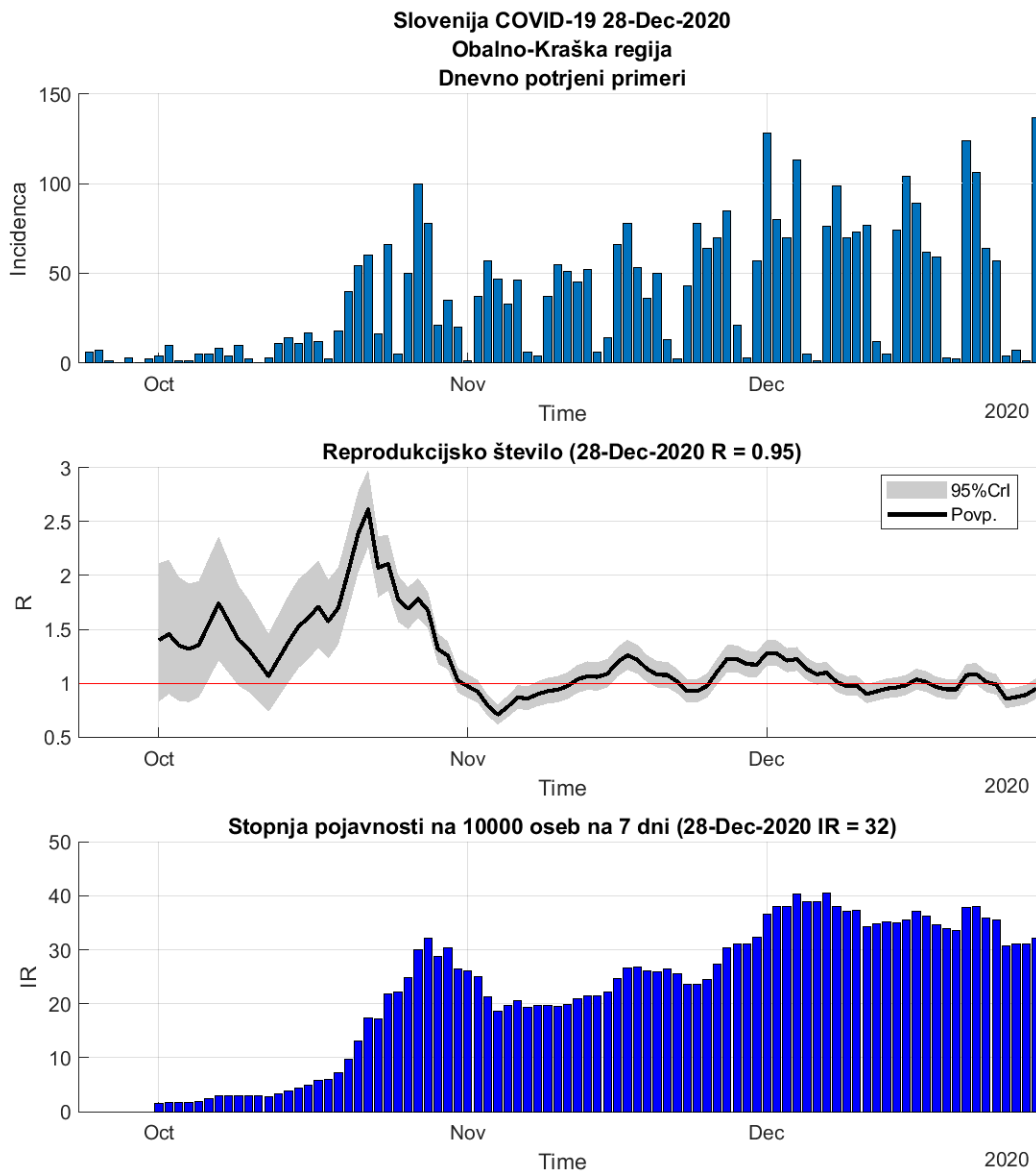

Slika 2.18.

Tabela 2.9. Ocene

	Ocena
Konec vala (99%)	01-Jan-2021
Pojavnost ob koncu vala	10
Končno število potrjenih okužb	12212

2.10. Primorsko-notranjska

Slika 2.19.

Poglavje 2. Grafi

Slika 2.20.

Tabela 2.10. Ocene

	Ocena
Konec vala (99%)	11-Feb-2021
Pojavnost ob koncu vala	1
Končno število potrjenih okužb	2630

2.11. Goriška

Slika 2.21.

Poglavje 2. Grafi

Slika 2.22.

Tabela 2.11. Ocene

	Ocena
Konec vala (99%)	01-Feb-2021
Pojavnost ob koncu vala	2
Končno število potrjenih okužb	4330

2.12. Obalno-Kraška

Slika 2.23.

Poglavje 2. Grafi

Slika 2.24.

Tabela 2.12. Ocene

	Ocena
Konec vala (99%)	20-Feb-2021
Pojavnost ob koncu vala	2
Končno število potrjenih okužb	4335