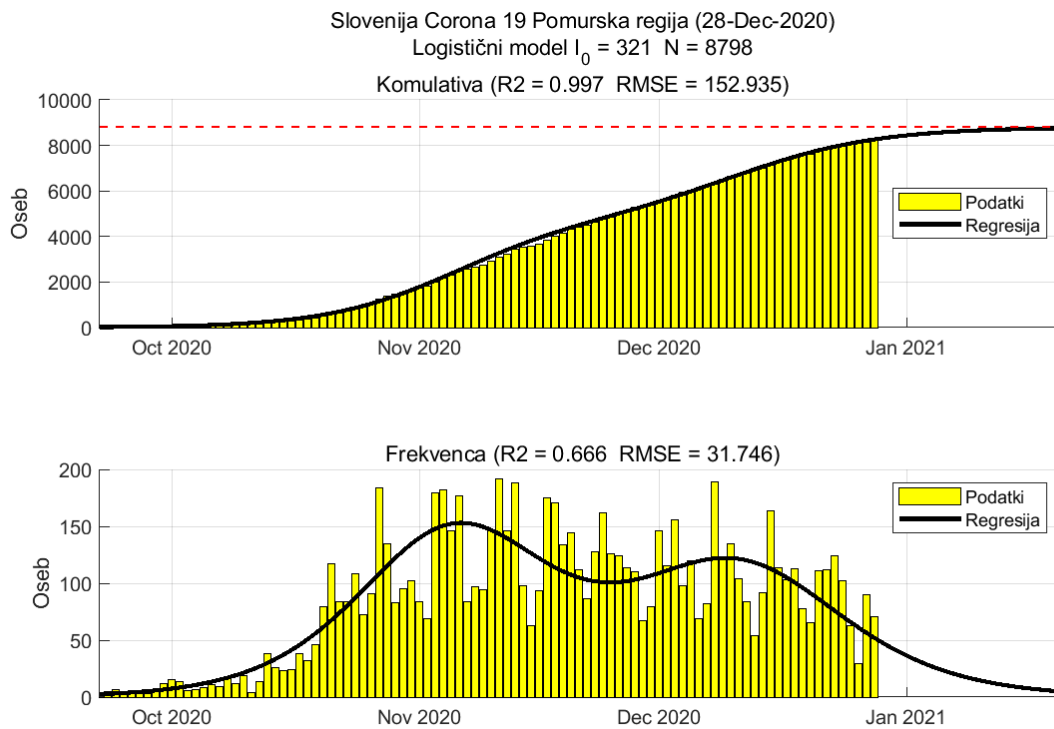

Poglavje 1. Stanje

Tabela 1.1. Ocene stanja

Regija	Skupaj	Aktivni	7 povp	Razšir.	Incidenca	Prirast %	R	Prirast %
Goriška	4227	643	51	357	30	+6.3	1.08	+6.3
Obalno-Kraška	3722	819	54	318	32	+3.6	0.95	+6.4
Gorenjska	13331	1390	98	641	33	+9.0	1.03	+11.6
Osrednja Slovenija	27908	3897	291	503	37	+6.8	1.06	+7.7
Primorsko-notranjska	2469	420	28	465	37	+13.2	1.00	+17.5
Zasavska	3037	544	36	531	44	+1.2	0.90	+4.9
Podravska	18404	3183	224	564	48	+6.2	0.96	+8.9
Savinjska	16166	2682	183	626	50	+2.0	0.94	+4.4
Pomurska	8636	1339	84	755	52	-6.3	0.87	-3.7
Koroška	4973	726	53	702	53	-3.1	1.01	-4.7
Jugovzhodna Slovenija	9258	2097	143	635	69	+1.3	0.94	+3.3
Posavska	4569	1152	99	601	91	+15.1	1.22	+12.3

Razširjenost na 10000

Incidenca na 10000 oseb na 7 dni

R 7 dnevno povprečje

Poglavje 2. Grafi

2.1. Pomurska

Slika 2.1.

Poglavje 2. Grafi

Slika 2.2.

Tabela 2.1. Ocene

	Ocena
Konec vala (99%)	21-Jan-2021
Pojavnost ob koncu vala	4
Končno število potrjenih okužb	8798

2.2. Podravska

Slika 2.3.

Poglavje 2. Grafi

Slika 2.4.

Tabela 2.2. Ocene

	Ocena
Konec vala (99%)	03-Feb-2021
Pojavnost ob koncu vala	12
Končno število potrjenih okužb	19346

2.3. Koroška

Slika 2.5.

Poglavje 2. Grafi

Slika 2.6.

Tabela 2.3. Ocene

	Ocena
Konec vala (99%)	02-Feb-2021
Pojavnost ob koncu vala	3
Končno število potrjenih okužb	5098

2.4. Savinjska

Slika 2.7.