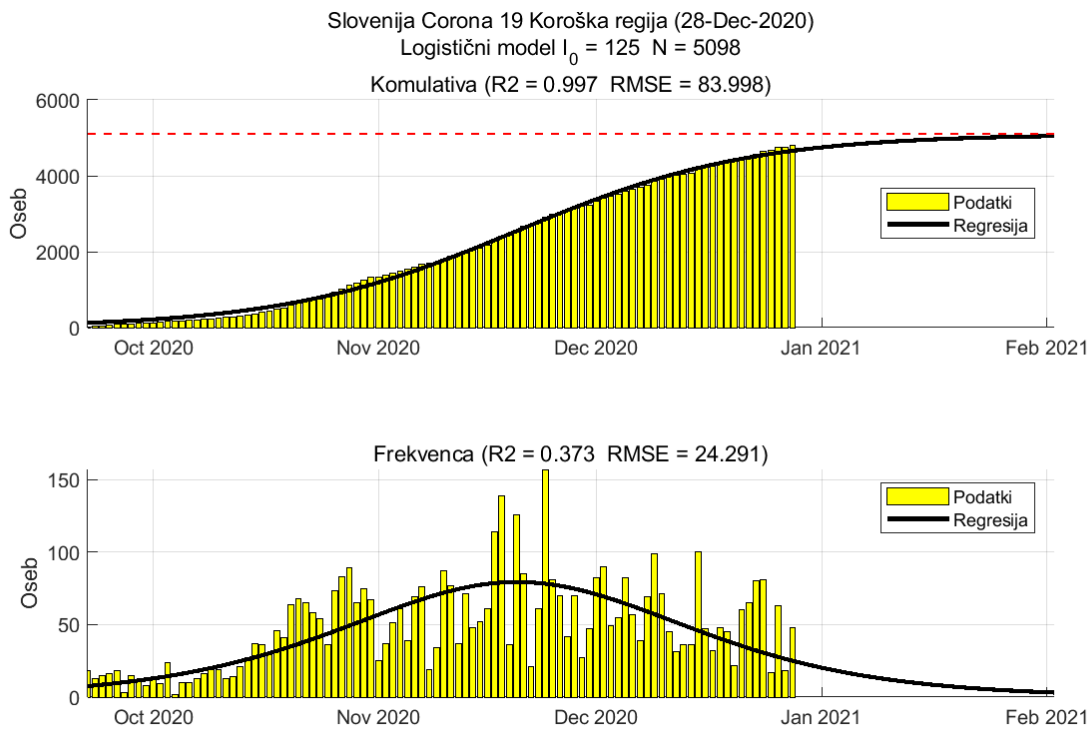

Poglavje 1. Stanje

Tabela 1.1. Ocene stanja

Regija	Skupaj	Aktivni	7 povp	Razšir.	Incidenca	Prirast %	R	Prirast %
Goriška	4227	643	51	357	30	+6.3	1.08	+6.3
Obalno-Kraška	3722	819	54	318	32	+3.6	0.95	+6.4
Gorenjska	13331	1390	98	641	33	+9.0	1.03	+11.6
Osrednja Slovenija	27908	3897	291	503	37	+6.8	1.06	+7.7
Primorsko-notranjska	2469	420	28	465	37	+13.2	1.00	+17.5
Zasavska	3037	544	36	531	44	+1.2	0.90	+4.9
Podravska	18404	3183	224	564	48	+6.2	0.96	+8.9
Savinjska	16166	2682	183	626	50	+2.0	0.94	+4.4
Pomurska	8636	1339	84	755	52	-6.3	0.87	-3.7
Koroška	4973	726	53	702	53	-3.1	1.01	-4.7
Jugovzhodna Slovenija	9258	2097	143	635	69	+1.3	0.94	+3.3
Posavska	4569	1152	99	601	91	+15.1	1.22	+12.3

Tabela 2.1. Ocene

	Ocena
Konec vala (99%)	21-Jan-2021
Pojavnost ob koncu vala	4
Končno število potrjenih okužb	8798

2.2. Podravska

Slika 2.3.

Poglavje 2. Grafi

Slika 2.4.

Tabela 2.2. Ocene

	Ocena
Konec vala (99%)	03-Feb-2021
Pojavnost ob koncu vala	12
Končno število potrjenih okužb	19346

2.3. Koroška

Slika 2.5.

Poglavje 2. Grafi

Slika 2.6.

Tabela 2.3. Ocene

	Ocena
Konec vala (99%)	02-Feb-2021
Pojavnost ob koncu vala	3
Končno število potrjenih okužb	5098

2.4. Savinjska

Slika 2.7.

Poglavje 2. Grafi

Slika 2.8.

Tabela 2.4. Ocene

	Ocena
Konec vala (99%)	08-Feb-2021
Pojavnost ob koncu vala	9
Končno število potrjenih okužb	16819

2.5. Zasavska

Slika 2.9.

Poglavje 2. Grafi

Slika 2.10.