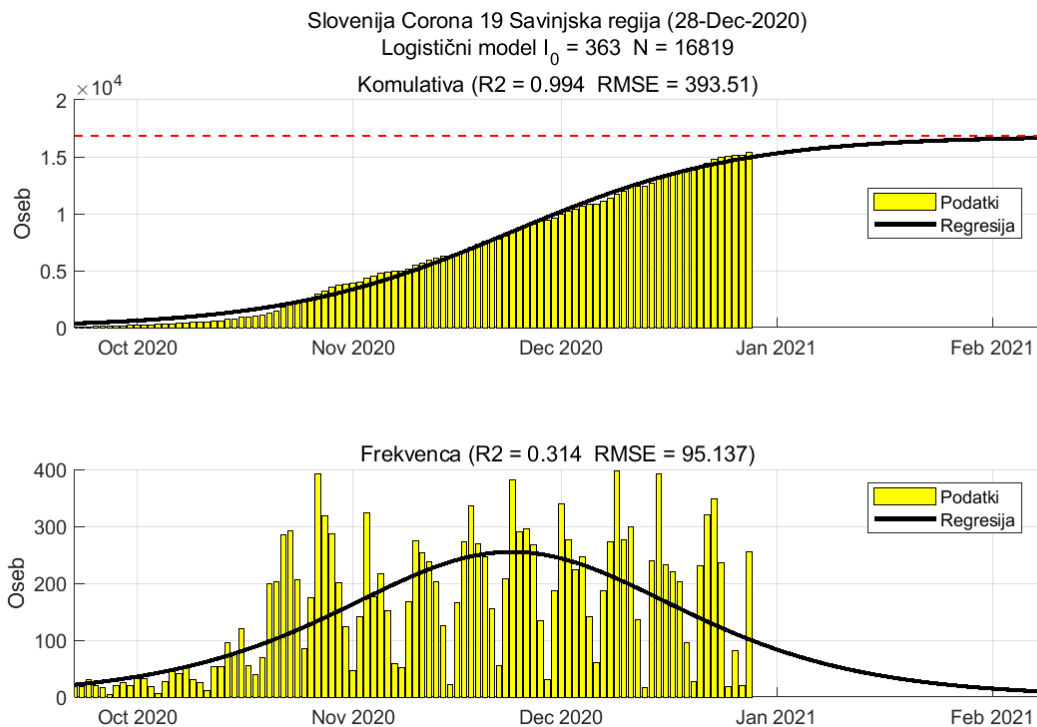

Tabela 2.1. Ocene

	Ocena
Konec vala (99%)	21-Jan-2021
Pojavnost ob koncu vala	4
Končno število potrjenih okužb	8798

2.2. Podravska

Slika 2.3.

Poglavje 2. Grafi

Slika 2.4.

Tabela 2.2. Ocene

	Ocena
Konec vala (99%)	03-Feb-2021
Pojavnost ob koncu vala	12
Končno število potrjenih okužb	19346

2.3. Koroška

Slika 2.5.

Poglavje 2. Grafi

Slika 2.6.

Tabela 2.3. Ocene

	Ocena
Konec vala (99%)	02-Feb-2021
Pojavnost ob koncu vala	3
Končno število potrjenih okužb	5098

2.4. Savinjska

Slika 2.7.

Poglavje 2. Grafi

Slika 2.8.

Tabela 2.4. Ocene

	Ocena
Konec vala (99%)	08-Feb-2021
Pojavnost ob koncu vala	9
Končno število potrjenih okužb	16819

2.5. Zasavska

Slika 2.9.

Poglavje 2. Grafi

Slika 2.10.

Tabela 2.5. Ocene

	Ocena
Konec vala (99%)	13-Feb-2021
Pojavnost ob koncu vala	1
Končno število potrjenih okužb	3180

2.6. Posavska

Slika 2.11.

Poglavje 2. Grafi

Slika 2.12.

Tabela 2.6. Ocene

	Ocena
Konec vala (99%)	26-Jan-2021
Pojavnost ob koncu vala	3
Končno število potrjenih okužb	4884