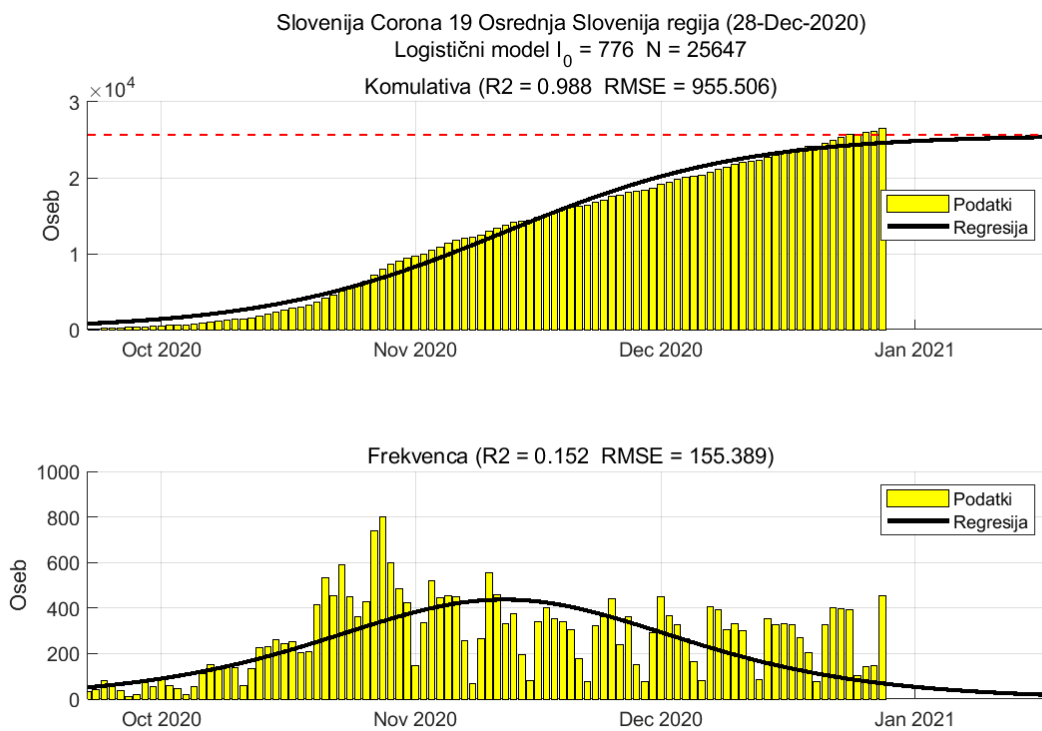

Tabela 2.5. Ocene

	Ocena
Konec vala (99%)	13-Feb-2021
Pojavnost ob koncu vala	1
Končno število potrjenih okužb	3180

2.6. Posavska

Slika 2.11.

Poglavje 2. Grafi

Slika 2.12.

Tabela 2.6. Ocene

	Ocena
Konec vala (99%)	26-Jan-2021
Pojavnost ob koncu vala	3
Končno število potrjenih okužb	4884

2.7. Jugovzhodna Slovenija

Slika 2.13.

Poglavje 2. Grafi

Slika 2.14.

Tabela 2.7. Ocene

	Ocena
Konec vala (99%)	31-Jan-2021
Pojavnost ob koncu vala	6
Končno število potrjenih okužb	10173

2.8. Osrednja Slovenija

Slika 2.15.

Poglavje 2. Grafi

Slika 2.16.

Tabela 2.8. Ocene

	Ocena
Konec vala (99%)	18-Jan-2021
Pojavnost ob koncu vala	17
Končno število potrjenih okužb	25647

2.9. Gorenjska

Slika 2.17.

Poglavje 2. Grafi

Slika 2.18.

Tabela 2.9. Ocene

	Ocena
Konec vala (99%)	01-Jan-2021
Pojavnost ob koncu vala	10
Končno število potrjenih okužb	12212

2.10. Primorsko-notranjska

Slika 2.19.

Poglavje 2. Grafi

Slika 2.20.

Tabela 2.10. Ocene