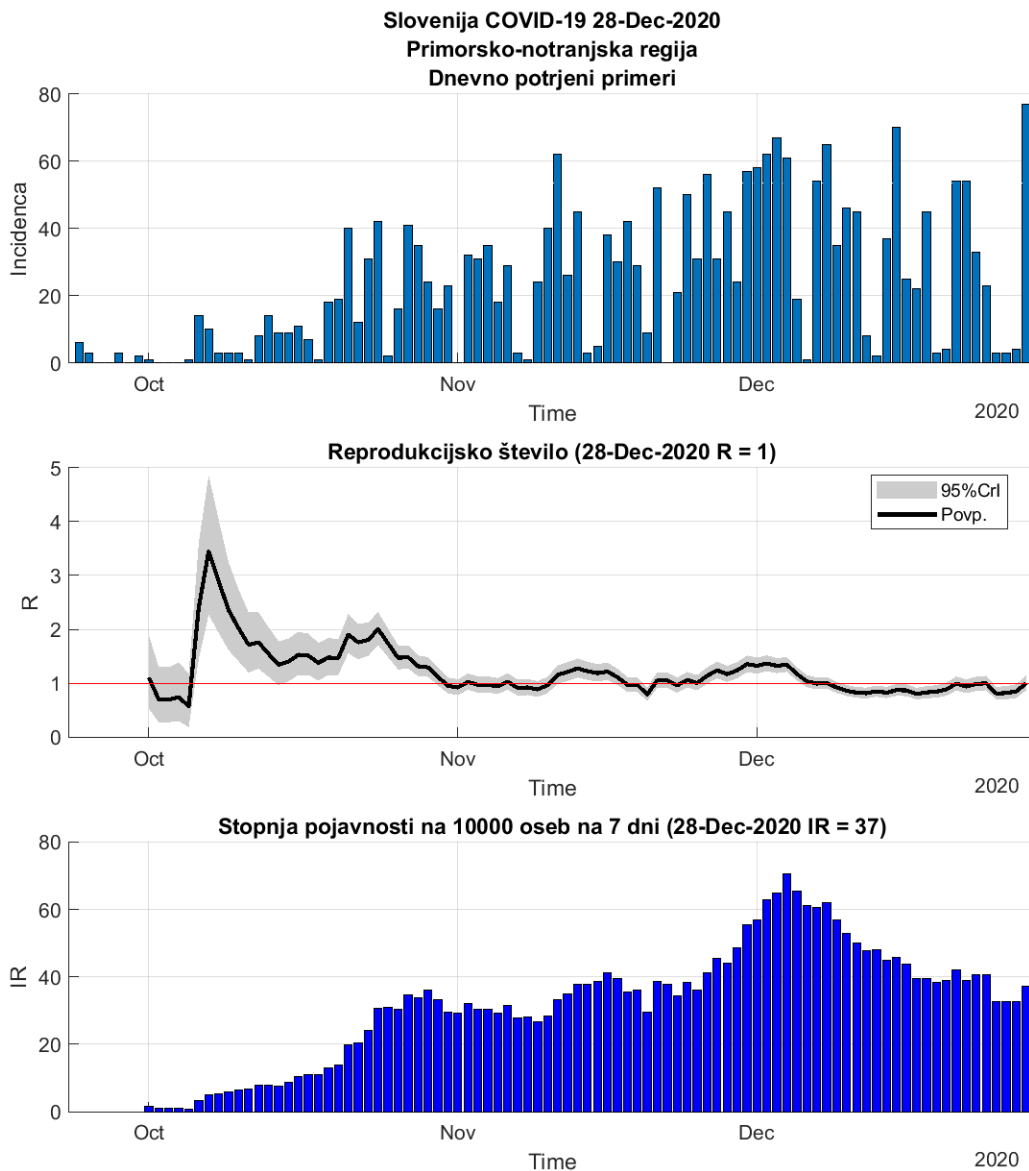

2.7. Jugovzhodna Slovenija

Slika 2.13.

Poglavje 2. Grafi

Slika 2.14.

Tabela 2.7. Ocene

	Ocena
Konec vala (99%)	31-Jan-2021
Pojavnost ob koncu vala	6
Končno število potrjenih okužb	10173

2.8. Osrednja Slovenija

Slika 2.15.

Poglavje 2. Grafi

Slika 2.16.

Tabela 2.8. Ocene

	Ocena
Konec vala (99%)	18-Jan-2021
Pojavnost ob koncu vala	17
Končno število potrjenih okužb	25647

2.9. Gorenjska

Slika 2.17.

Poglavje 2. Grafi

Slika 2.18.

Tabela 2.9. Ocene

	Ocena
Konec vala (99%)	01-Jan-2021
Pojavnost ob koncu vala	10
Končno število potrjenih okužb	12212

2.10. Primorsko-notranjska

Slika 2.19.

Poglavje 2. Grafi

Slika 2.20.

Tabela 2.10. Ocene

	Ocena
Konec vala (99%)	11-Feb-2021
Pojavnost ob koncu vala	1
Končno število potrjenih okužb	2630

2.11. Goriška

Slika 2.21.

Poglavje 2. Grafi

Slika 2.22.

Tabela 2.11. Ocene

	Ocena
Konec vala (99%)	01-Feb-2021
Pojavnost ob koncu vala	2
Končno število potrjenih okužb	4330