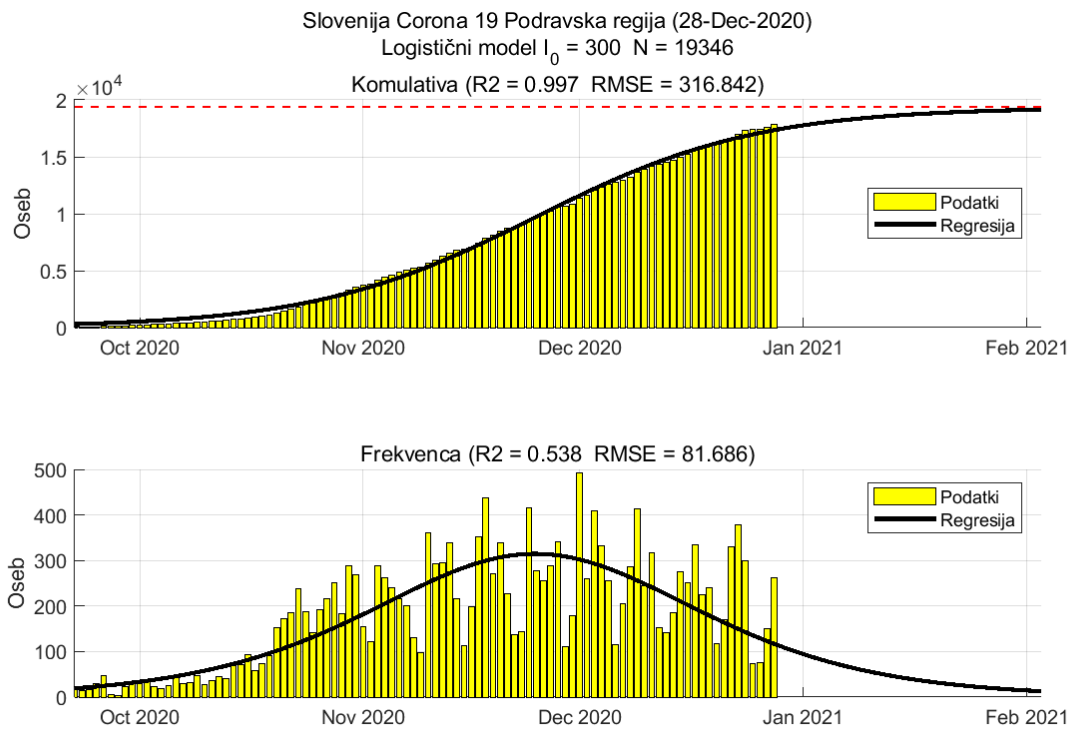

Tabela 2.1. Ocene

	Ocena
Konec vala (99%)	21-Jan-2021
Pojavnost ob koncu vala	4
Končno število potrjenih okužb	8798

2.2. Podravska

Slika 2.3.

Poglavje 2. Grafi

Slika 2.4.

Tabela 2.2. Ocene

	Ocena
Konec vala (99%)	03-Feb-2021
Pojavnost ob koncu vala	12
Končno število potrjenih okužb	19346

2.3. Koroška

Slika 2.5.

Poglavje 2. Grafi

Slika 2.6.

Tabela 2.3. Ocene

	Ocena
Konec vala (99%)	02-Feb-2021
Pojavnost ob koncu vala	3
Končno število potrjenih okužb	5098

2.4. Savinjska

Slika 2.7.

Poglavje 2. Grafi

Slika 2.8.

Tabela 2.4. Ocene

	Ocena
Konec vala (99%)	08-Feb-2021
Pojavnost ob koncu vala	9
Končno število potrjenih okužb	16819

2.5. Zasavska

Slika 2.9.

Poglavje 2. Grafi

Slika 2.10.