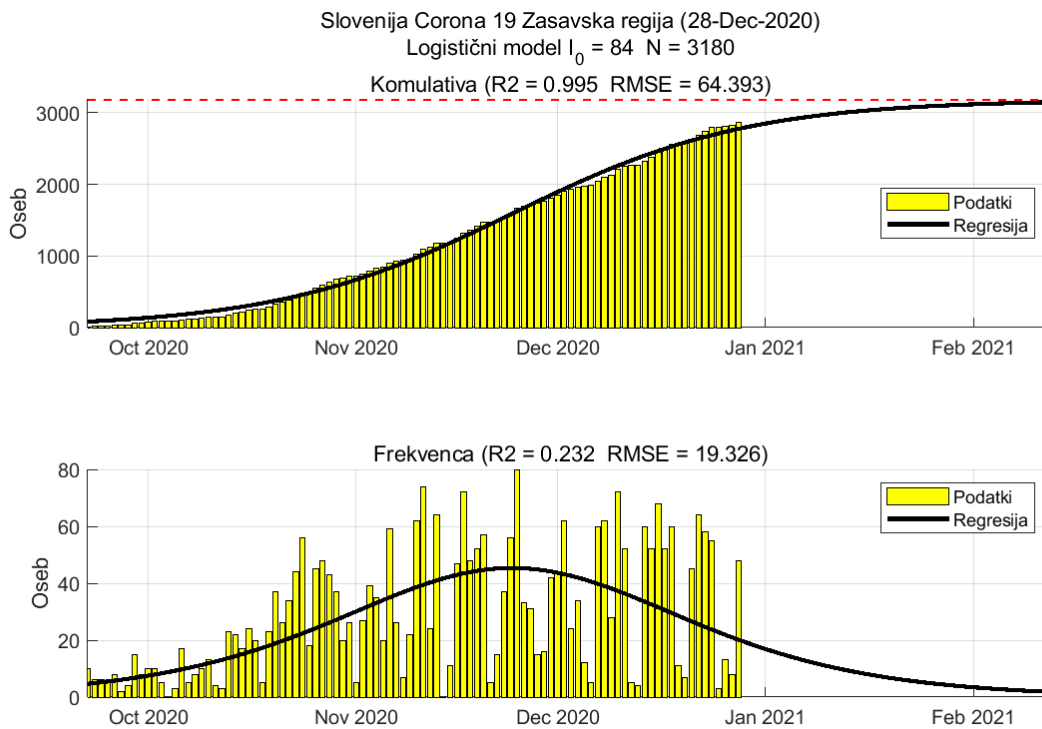

2.3. Koroška

Slika 2.5.

Poglavje 2. Grafi

Slika 2.6.

Tabela 2.3. Ocene

	Ocena
Konec vala (99%)	02-Feb-2021
Pojavnost ob koncu vala	3
Končno število potrjenih okužb	5098

2.4. Savinjska

Slika 2.7.

Poglavje 2. Grafi

Slika 2.8.

Tabela 2.4. Ocene

	Ocena
Konec vala (99%)	08-Feb-2021
Pojavnost ob koncu vala	9
Končno število potrjenih okužb	16819

2.5. Zasavska

Slika 2.9.

Poglavje 2. Grafi

Slika 2.10.

Tabela 2.5. Ocene

	Ocena
Konec vala (99%)	13-Feb-2021
Pojavnost ob koncu vala	1
Končno število potrjenih okužb	3180

2.6. Posavska

Slika 2.11.

Poglavje 2. Grafi

Slika 2.12.

Tabela 2.6. Ocene

	Ocena
Konec vala (99%)	26-Jan-2021
Pojavnost ob koncu vala	3
Končno število potrjenih okužb	4884

2.7. Jugovzhodna Slovenija

Slika 2.13.

Poglavje 2. Grafi

Slika 2.14.

Tabela 2.7. Ocene

	Ocena
Konec vala (99%)	31-Jan-2021
Pojavnost ob koncu vala	6
Končno število potrjenih okužb	10173

2.8. Osrednja Slovenija