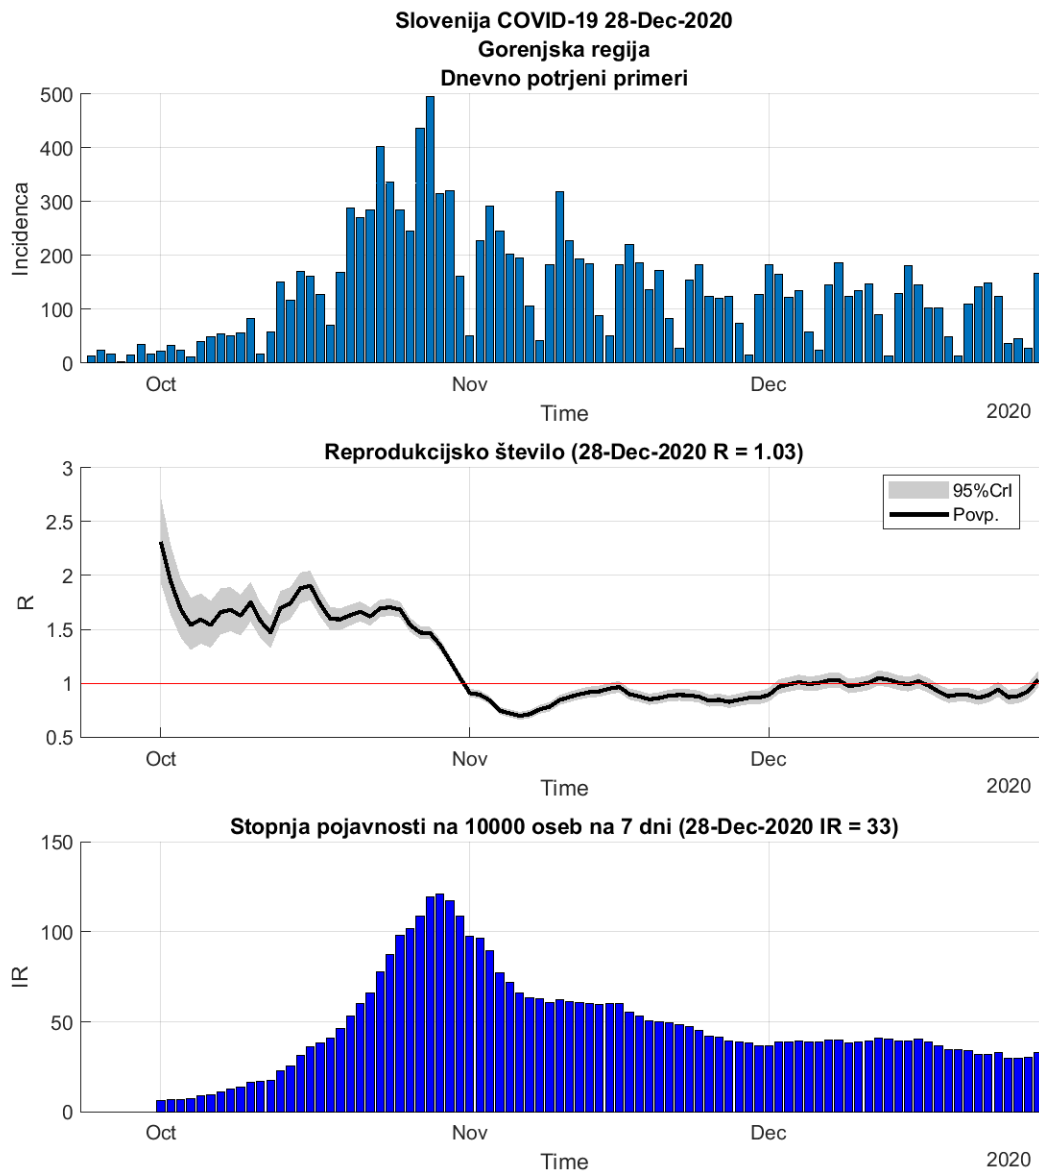

2.7. Jugovzhodna Slovenija

Slika 2.13.

Poglavje 2. Grafi

Slika 2.14.

Tabela 2.7. Ocene

	Ocena
Konec vala (99%)	31-Jan-2021
Pojavnost ob koncu vala	6
Končno število potrjenih okužb	10173

2.8. Osrednja Slovenija

Slika 2.15.

Poglavje 2. Grafi

Slika 2.16.

Tabela 2.8. Ocene

	Ocena
Konec vala (99%)	18-Jan-2021
Pojavnost ob koncu vala	17
Končno število potrjenih okužb	25647

2.9. Gorenjska

Slika 2.17.

Poglavje 2. Grafi

Slika 2.18.

Tabela 2.9. Ocene

	Ocena
Konec vala (99%)	01-Jan-2021
Pojavnost ob koncu vala	10
Končno število potrjenih okužb	12212

2.10. Primorsko-notranjska

Slika 2.19.

Poglavje 2. Grafi

Slika 2.20.

Tabela 2.10. Ocene

	Ocena
Konec vala (99%)	11-Feb-2021
Pojavnost ob koncu vala	1
Končno število potrjenih okužb	2630

2.11. Goriška

Slika 2.21.

Poglavje 2. Grafi

Slika 2.22.

Tabela 2.11. Ocene

	Ocena
Konec vala (99%)	01-Feb-2021
Pojavnost ob koncu vala	2
Končno število potrjenih okužb	4330