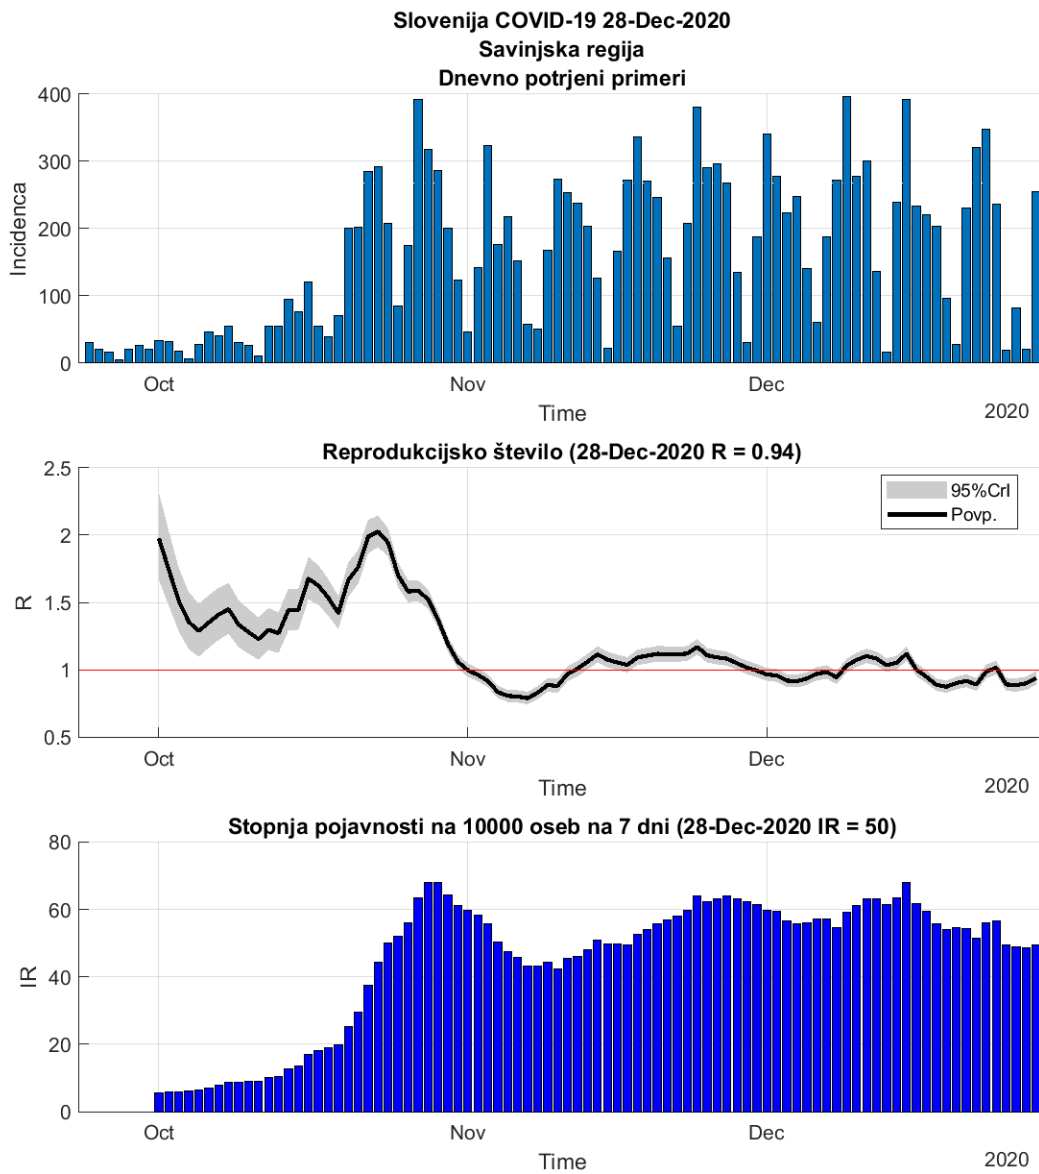

Tabela 2.1. Ocene

	Ocena
Konec vala (99%)	21-Jan-2021
Pojavnost ob koncu vala	4
Končno število potrjenih okužb	8798

2.2. Podravska

Slika 2.3.

Poglavje 2. Grafi

Slika 2.4.

Tabela 2.2. Ocene

	Ocena
Konec vala (99%)	03-Feb-2021
Pojavnost ob koncu vala	12
Končno število potrjenih okužb	19346

2.3. Koroška

Slika 2.5.

Poglavje 2. Grafi

Slika 2.6.

Tabela 2.3. Ocene

	Ocena
Konec vala (99%)	02-Feb-2021
Pojavnost ob koncu vala	3
Končno število potrjenih okužb	5098

2.4. Savinjska

Slika 2.7.

Poglavje 2. Grafi

Slika 2.8.

Tabela 2.4. Ocene

	Ocena
Konec vala (99%)	08-Feb-2021
Pojavnost ob koncu vala	9
Končno število potrjenih okužb	16819

2.5. Zasavska

Slika 2.9.

Poglavje 2. Grafi

Slika 2.10.

Tabela 2.5. Ocene

	Ocena
Konec vala (99%)	13-Feb-2021
Pojavnost ob koncu vala	1
Končno število potrjenih okužb	3180

2.6. Posavska

Slika 2.11.

Poglavje 2. Grafi

Slika 2.12.

Tabela 2.6. Ocene

	Ocena
Konec vala (99%)	26-Jan-2021
Pojavnost ob koncu vala	3
Končno število potrjenih okužb	4884