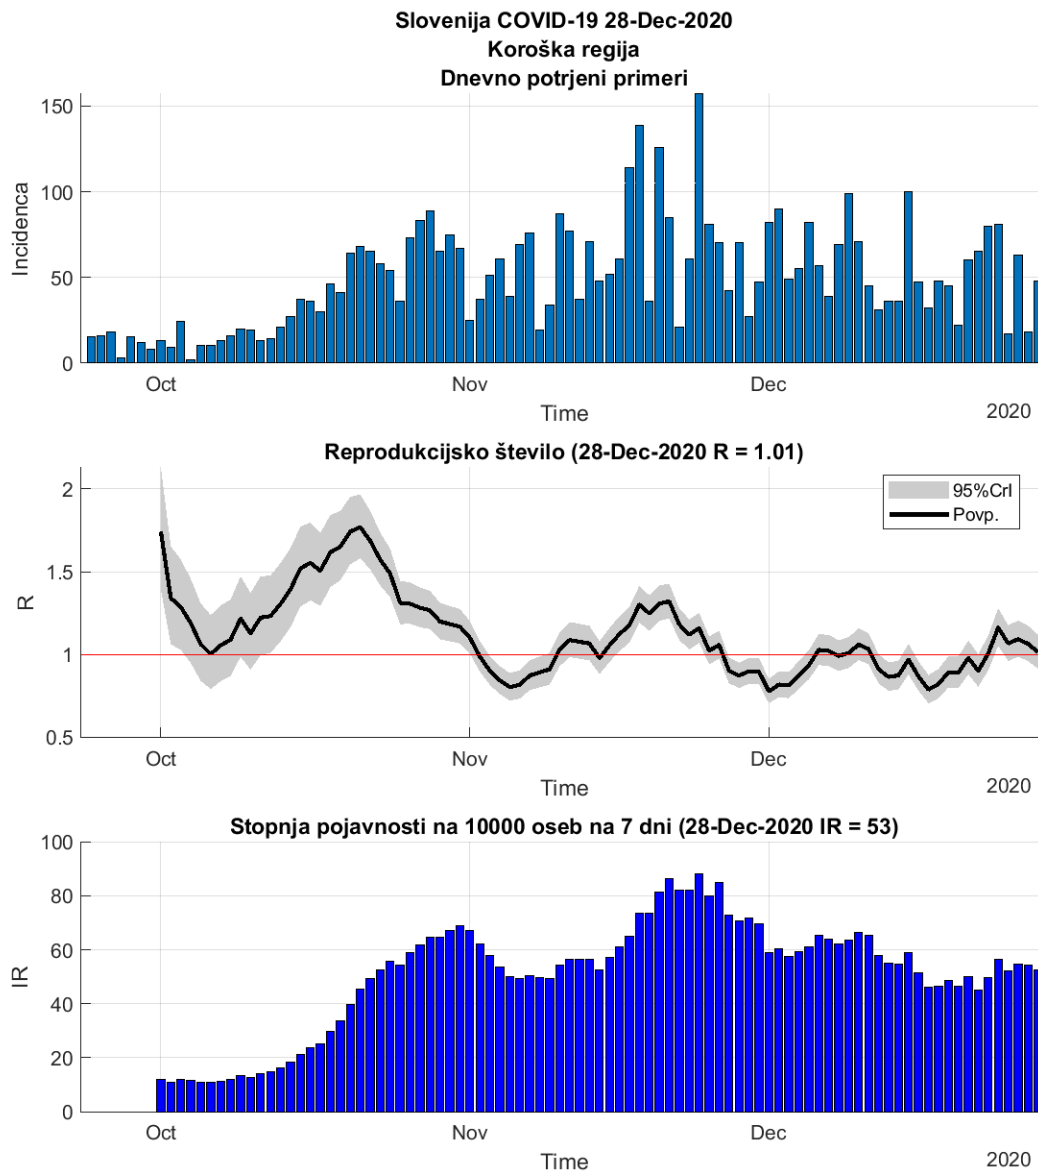

Poglavje 1. Stanje

Tabela 1.1. Ocene stanja

Regija	Skupaj	Aktivni	7 povp	Razšir.	Incidenca	Prirast %	R	Prirast %
Goriška	4227	643	51	357	30	+6.3	1.08	+6.3
Obalno-Kraška	3722	819	54	318	32	+3.6	0.95	+6.4
Gorenjska	13331	1390	98	641	33	+9.0	1.03	+11.6
Osrednja Slovenija	27908	3897	291	503	37	+6.8	1.06	+7.7
Primorsko-notranjska	2469	420	28	465	37	+13.2	1.00	+17.5
Zasavska	3037	544	36	531	44	+1.2	0.90	+4.9
Podravska	18404	3183	224	564	48	+6.2	0.96	+8.9
Savinjska	16166	2682	183	626	50	+2.0	0.94	+4.4
Pomurska	8636	1339	84	755	52	-6.3	0.87	-3.7
Koroška	4973	726	53	702	53	-3.1	1.01	-4.7
Jugovzhodna Slovenija	9258	2097	143	635	69	+1.3	0.94	+3.3
Posavska	4569	1152	99	601	91	+15.1	1.22	+12.3

Razširjenost na 10000

Incidenca na 10000 oseb na 7 dni

R 7 dnevno povprečje

Poglavje 2. Grafi

2.1. Pomurska

Slika 2.1.

Poglavje 2. Grafi

Slika 2.2.

Tabela 2.1. Ocene

	Ocena
Konec vala (99%)	21-Jan-2021
Pojavnost ob koncu vala	4
Končno število potrjenih okužb	8798

2.2. Podravska

Slika 2.3.

Poglavje 2. Grafi

Slika 2.4.

Tabela 2.2. Ocene

	Ocena
Konec vala (99%)	03-Feb-2021
Pojavnost ob koncu vala	12
Končno število potrjenih okužb	19346

2.3. Koroška

Slika 2.5.

Poglavje 2. Grafi

Slika 2.6.

Tabela 2.3. Ocene

	Ocena
Konec vala (99%)	02-Feb-2021
Pojavnost ob koncu vala	3
Končno število potrjenih okužb	5098

2.4. Savinjska

Slika 2.7.