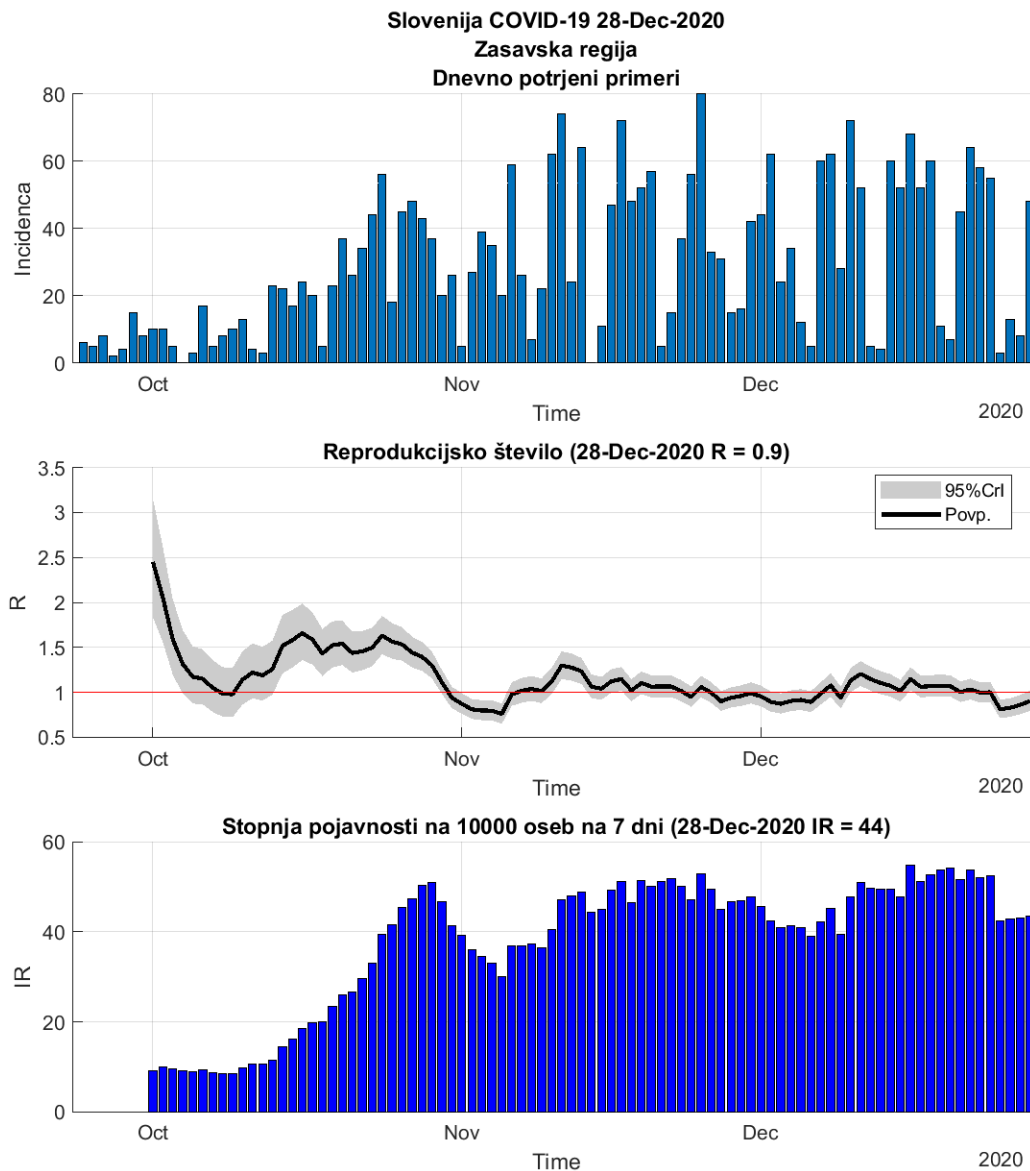

2.3. Koroška

Slika 2.5.

Poglavje 2. Grafi

Slika 2.6.

Tabela 2.3. Ocene

	Ocena
Konec vala (99%)	02-Feb-2021
Pojavnost ob koncu vala	3
Končno število potrjenih okužb	5098

2.4. Savinjska

Slika 2.7.

Poglavje 2. Grafi

Slika 2.8.

Tabela 2.4. Ocene

	Ocena
Konec vala (99%)	08-Feb-2021
Pojavnost ob koncu vala	9
Končno število potrjenih okužb	16819

2.5. Zasavska

Slika 2.9.

Poglavje 2. Grafi

Slika 2.10.

Tabela 2.5. Ocene

	Ocena
Konec vala (99%)	13-Feb-2021
Pojavnost ob koncu vala	1
Končno število potrjenih okužb	3180

2.6. Posavska

Slika 2.11.

Poglavje 2. Grafi

Slika 2.12.

Tabela 2.6. Ocene

	Ocena
Konec vala (99%)	26-Jan-2021
Pojavnost ob koncu vala	3
Končno število potrjenih okužb	4884

2.7. Jugovzhodna Slovenija

Slika 2.13.

Poglavje 2. Grafi

Slika 2.14.

Tabela 2.7. Ocene

	Ocena
Konec vala (99%)	31-Jan-2021
Pojavnost ob koncu vala	6
Končno število potrjenih okužb	10173

2.8. Osrednja Slovenija