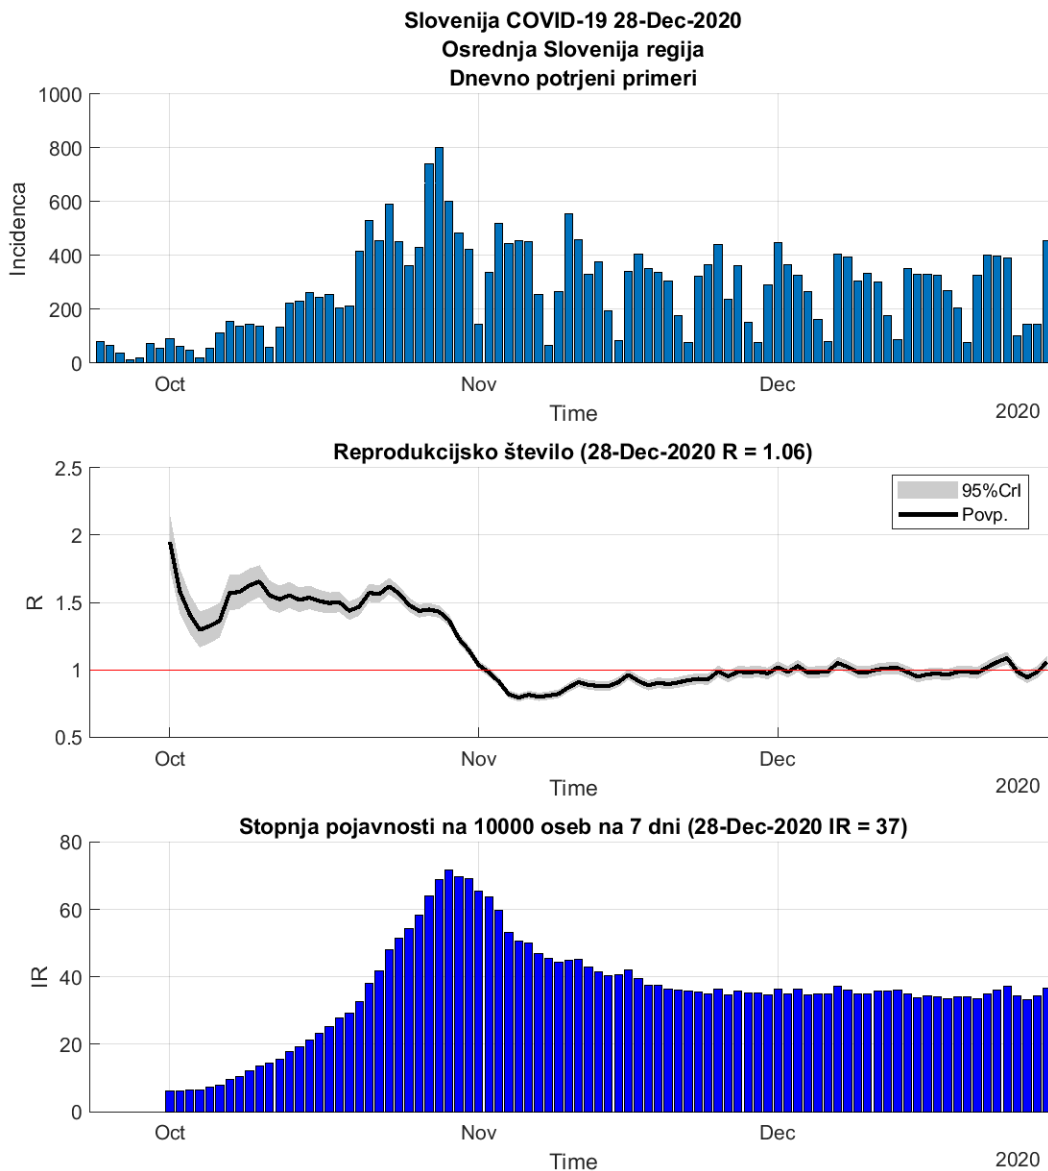

Tabela 2.5. Ocene

	Ocena
Konec vala (99%)	13-Feb-2021
Pojavnost ob koncu vala	1
Končno število potrjenih okužb	3180

2.6. Posavska

Slika 2.11.

Poglavje 2. Grafi

Slika 2.12.

Tabela 2.6. Ocene

	Ocena
Konec vala (99%)	26-Jan-2021
Pojavnost ob koncu vala	3
Končno število potrjenih okužb	4884

2.7. Jugovzhodna Slovenija

Slika 2.13.

Poglavje 2. Grafi

Slika 2.14.

Tabela 2.7. Ocene

	Ocena
Konec vala (99%)	31-Jan-2021
Pojavnost ob koncu vala	6
Končno število potrjenih okužb	10173

2.8. Osrednja Slovenija

Slika 2.15.

Poglavje 2. Grafi

Slika 2.16.

Tabela 2.8. Ocene

	Ocena
Konec vala (99%)	18-Jan-2021
Pojavnost ob koncu vala	17
Končno število potrjenih okužb	25647

2.9. Gorenjska

Slika 2.17.

Poglavje 2. Grafi

Slika 2.18.

Tabela 2.9. Ocene

	Ocena
Konec vala (99%)	01-Jan-2021
Pojavnost ob koncu vala	10
Končno število potrjenih okužb	12212

2.10. Primorsko-notranjska

Slika 2.19.

Poglavje 2. Grafi

Slika 2.20.

Tabela 2.10. Ocene