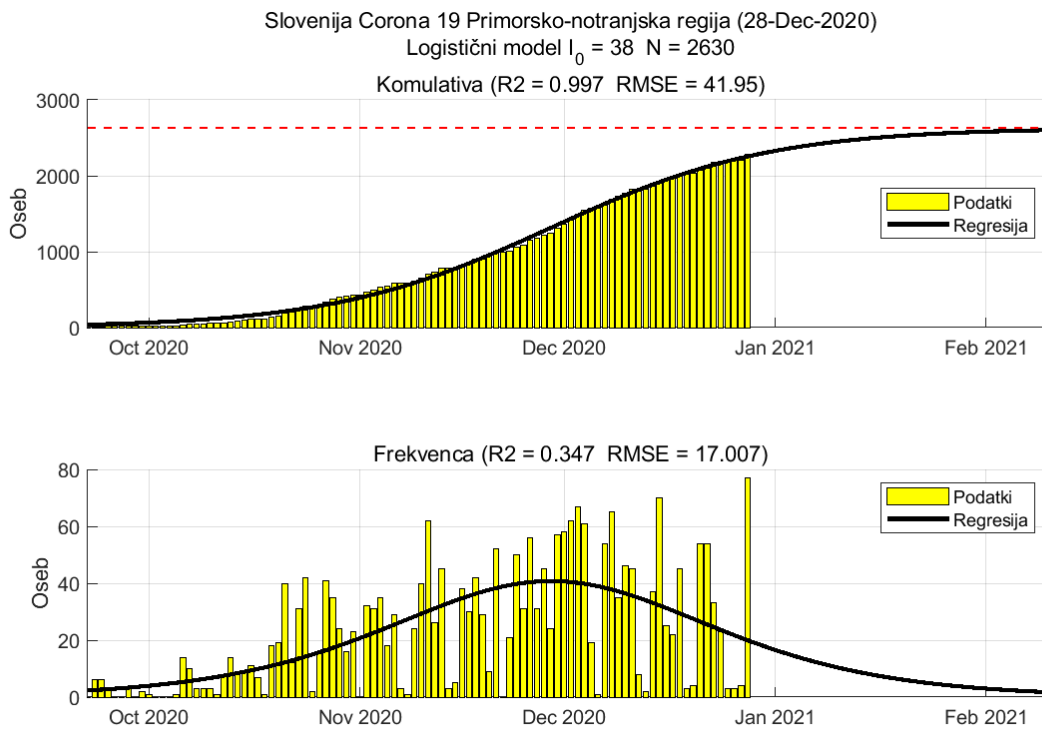

2.7. Jugovzhodna Slovenija

Slika 2.13.

Poglavje 2. Grafi

Slika 2.14.

Tabela 2.7. Ocene

	Ocena
Konec vala (99%)	31-Jan-2021
Pojavnost ob koncu vala	6
Končno število potrjenih okužb	10173

2.8. Osrednja Slovenija

Slika 2.15.

Poglavje 2. Grafi

Slika 2.16.

Tabela 2.8. Ocene

	Ocena
Konec vala (99%)	18-Jan-2021
Pojavnost ob koncu vala	17
Končno število potrjenih okužb	25647

2.9. Gorenjska

Slika 2.17.

Poglavje 2. Grafi

Slika 2.18.

Tabela 2.9. Ocene

	Ocena
Konec vala (99%)	01-Jan-2021
Pojavnost ob koncu vala	10
Končno število potrjenih okužb	12212

2.10. Primorsko-notranjska

Slika 2.19.

Poglavje 2. Grafi

Slika 2.20.

Tabela 2.10. Ocene

	Ocena
Konec vala (99%)	11-Feb-2021
Pojavnost ob koncu vala	1
Končno število potrjenih okužb	2630

2.11. Goriška

Slika 2.21.

Poglavje 2. Grafi

Slika 2.22.

Tabela 2.11. Ocene

	Ocena
Konec vala (99%)	01-Feb-2021
Pojavnost ob koncu vala	2
Končno število potrjenih okužb	4330