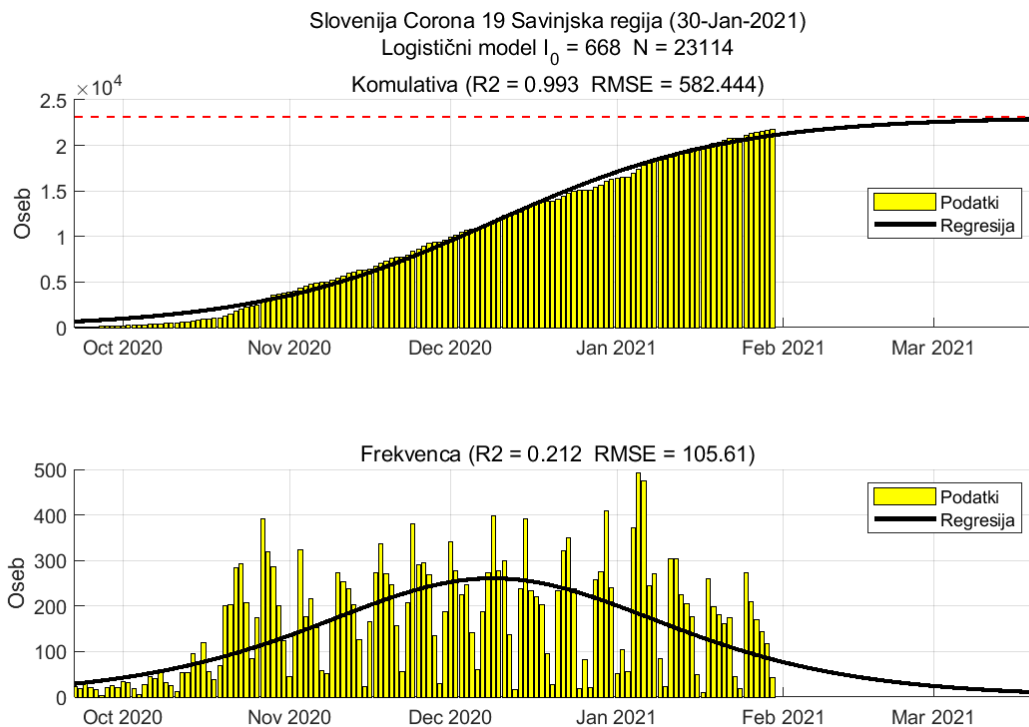

Poglavje 2. Grafi

Slika 2.8.

Tabela 2.4. Ocene

	Ocena
Konec vala (99%)	21-Mar-2021
Pojavnost ob koncu vala	10
Končno število potrjenih okužb	23114