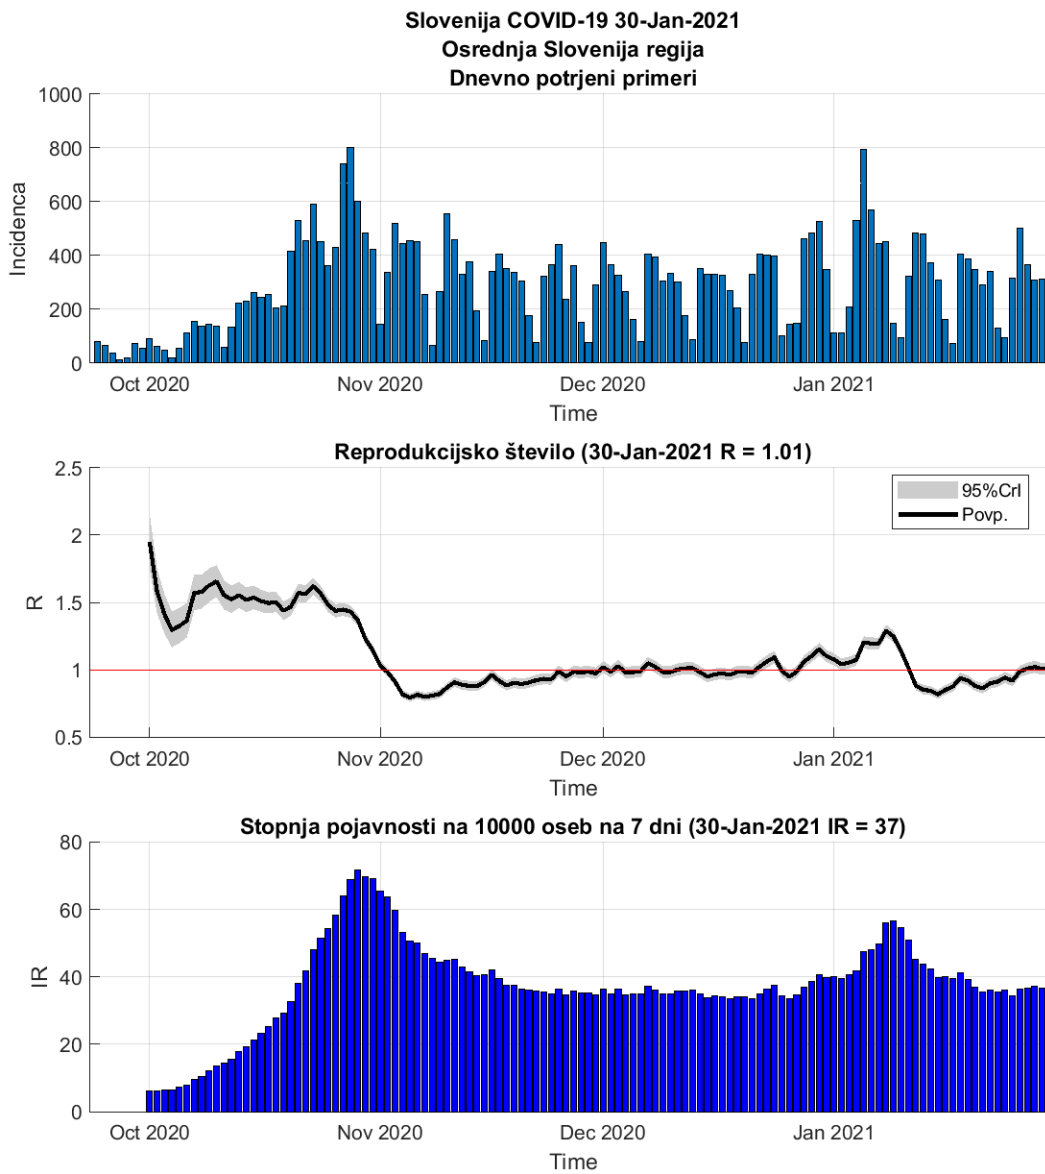

2.8. Osrednja Slovenija

Slika 2.15.