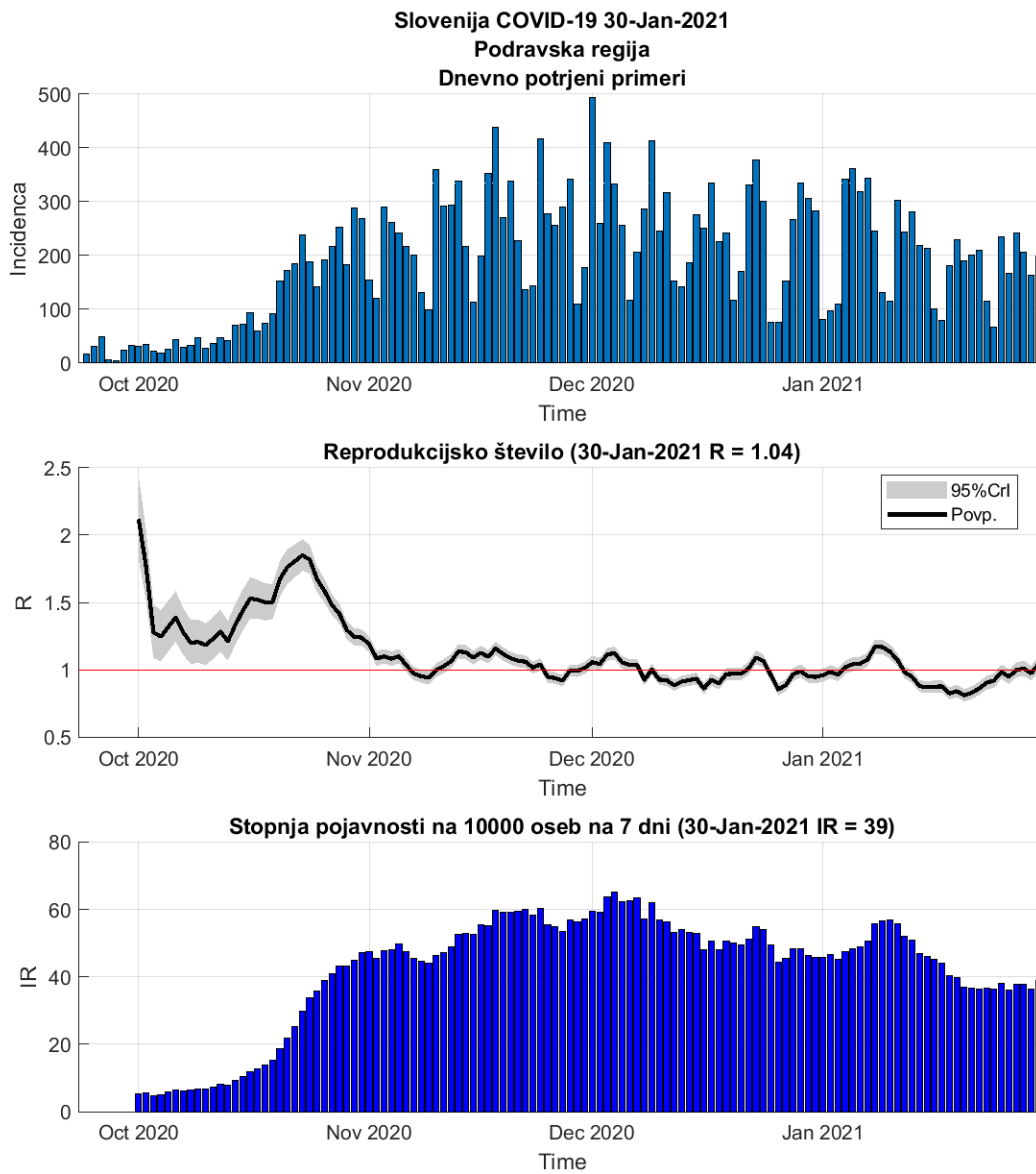

### 2.1. Pomurska

Slika 2.1.

## Poglavje 2. Grafi

Slika 2.2.

**Tabela 2.1. Ocene**

	Ocena
Konec vala (99%)	05-Mar-2021
Pojavnost ob koncu vala	4
Končno število potrjenih okužb	11925

2.2. Podravska

Slika 2.3.

## Poglavje 2. Grafi

Slika 2.4.

**Tabela 2.2. Ocene**

	Ocena
Konec vala (99%)	10-Mar-2021
Pojavnost ob koncu vala	12
Končno število potrjenih okužb	25253

### 2.3. Koroška

Slika 2.5.