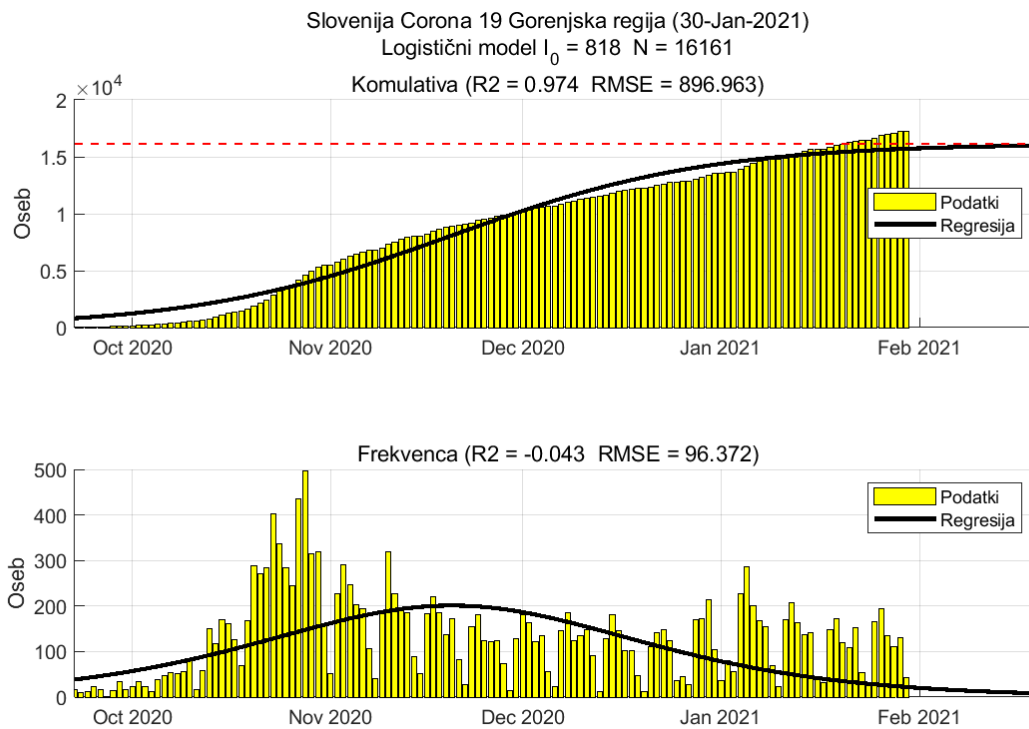

## Poglavje 2. Grafi

Slika 2.14.

**Tabela 2.7. Ocene**

	Ocena
Konec vala (99%)	05-Mar-2021
Pojavnost ob koncu vala	7
Končno število potrjenih okužb	13944

## Poglavje 2. Grafi

Slika 2.16.

**Tabela 2.8. Ocene**

	Ocena
Konec vala (99%)	24-Mar-2021
Pojavnost ob koncu vala	15
Končno število potrjenih okužb	38427

## 2.9. Gorenjska

Slika 2.17.

## Poglavje 2. Grafi

Slika 2.18.

**Tabela 2.9. Ocene**

	Ocena
Konec vala (99%)	20-Feb-2021
Pojavnost ob koncu vala	8
Končno število potrjenih okužb	16161