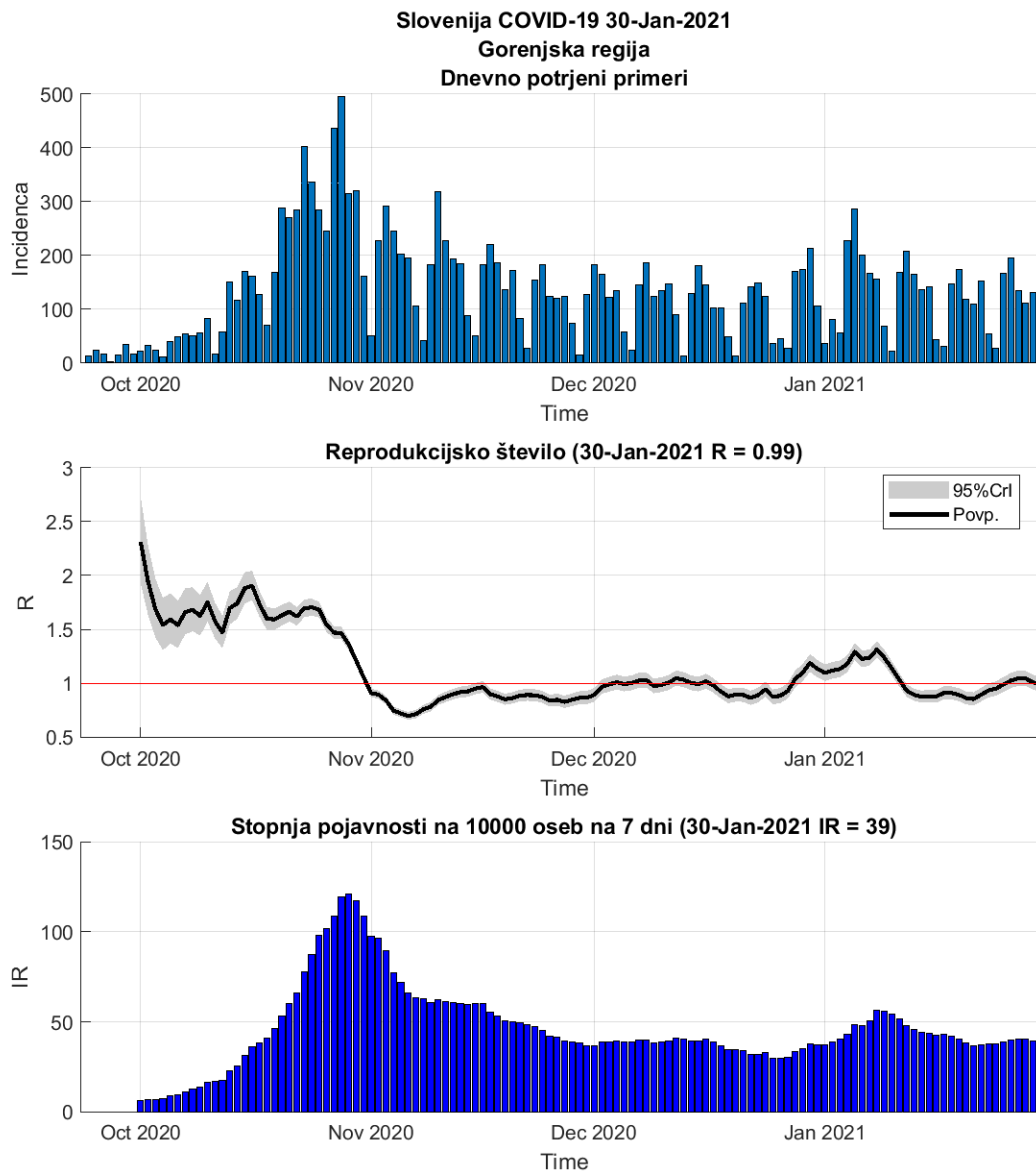

2.9. Gorenjska

Slika 2.17.