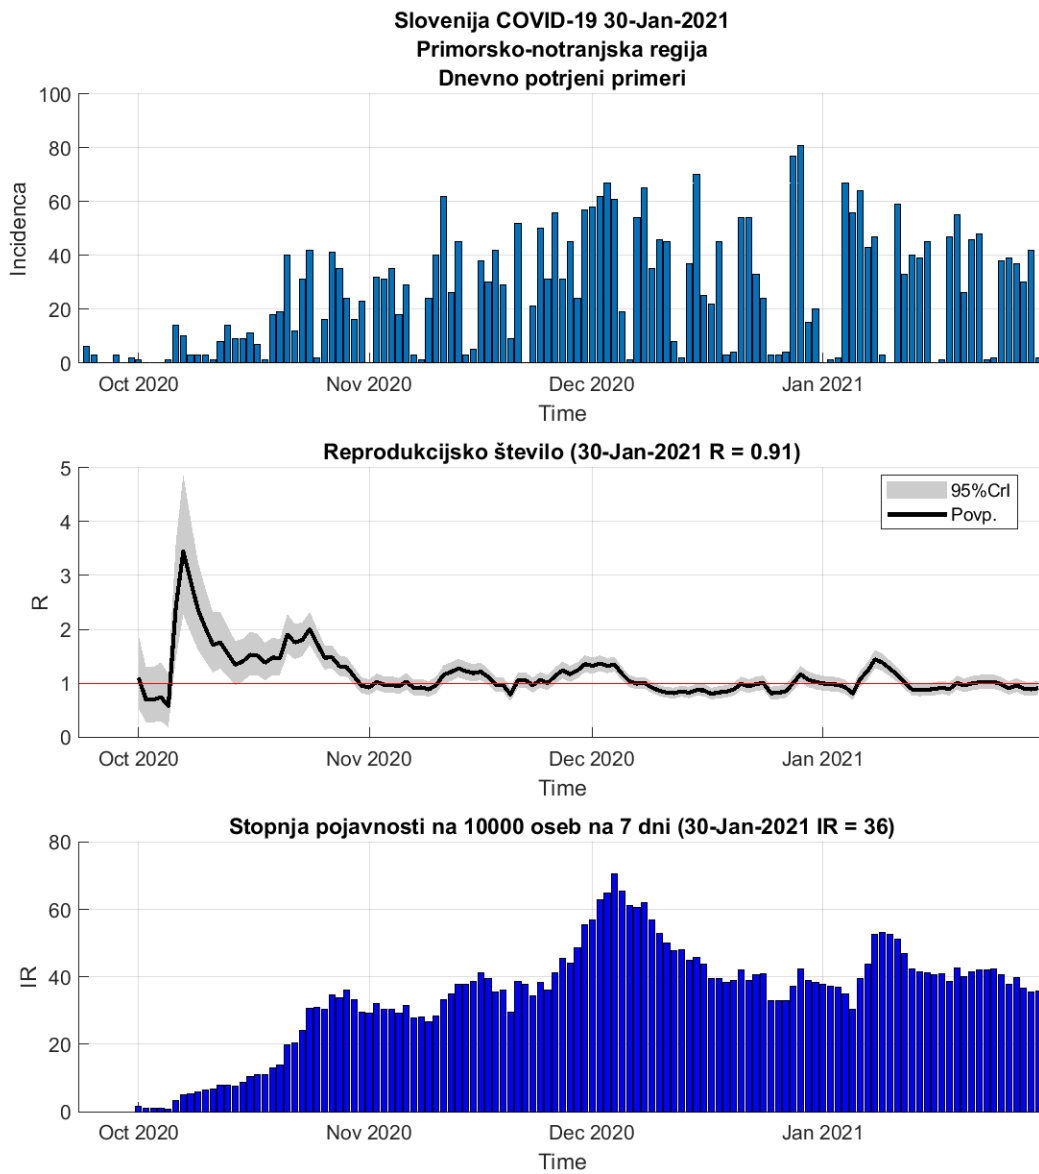

## 2.9. Gorenjska

Slika 2.17.

## Poglavje 2. Grafi

Slika 2.18.

**Tabela 2.9. Ocene**

	Ocena
Konec vala (99%)	20-Feb-2021
Pojavnost ob koncu vala	8
Končno število potrjenih okužb	16161

## 2.10. Primorsko-notranjska

Slika 2.19.