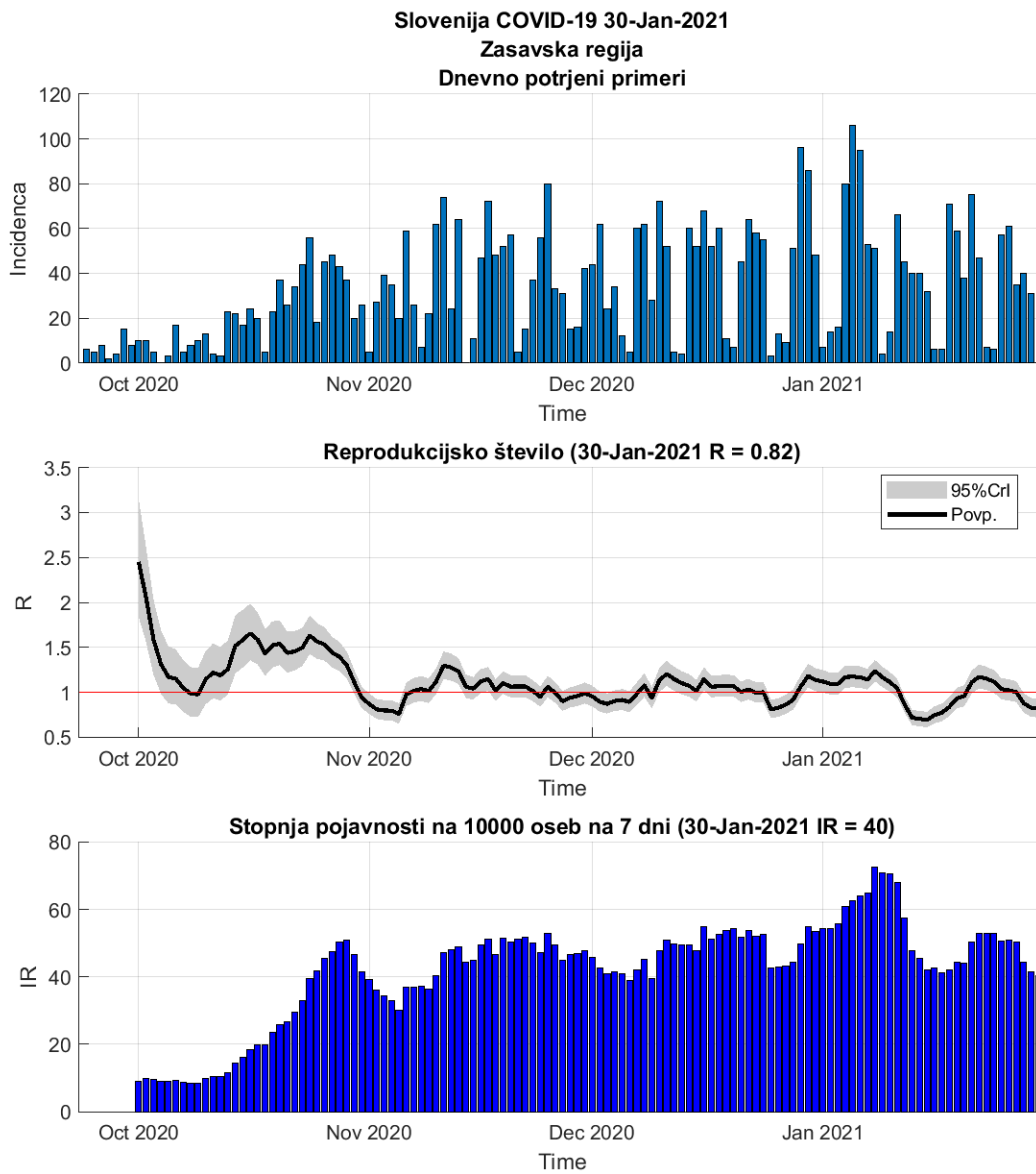

## 2.4. Savinjska

Slika 2.7.

## Poglavje 2. Grafi

Slika 2.8.

**Tabela 2.4. Ocene**

	Ocena
Konec vala (99%)	21-Mar-2021
Pojavnost ob koncu vala	10
Končno število potrjenih okužb	23114

2.5. Zasavska

Slika 2.9.

## Poglavje 2. Grafi

Slika 2.10.

### Tabela 2.5. Ocene

	Ocena
Konec vala (99%)	07-Apr-2021
Pojavnost ob koncu vala	1
Končno število potrjenih okužb	4827