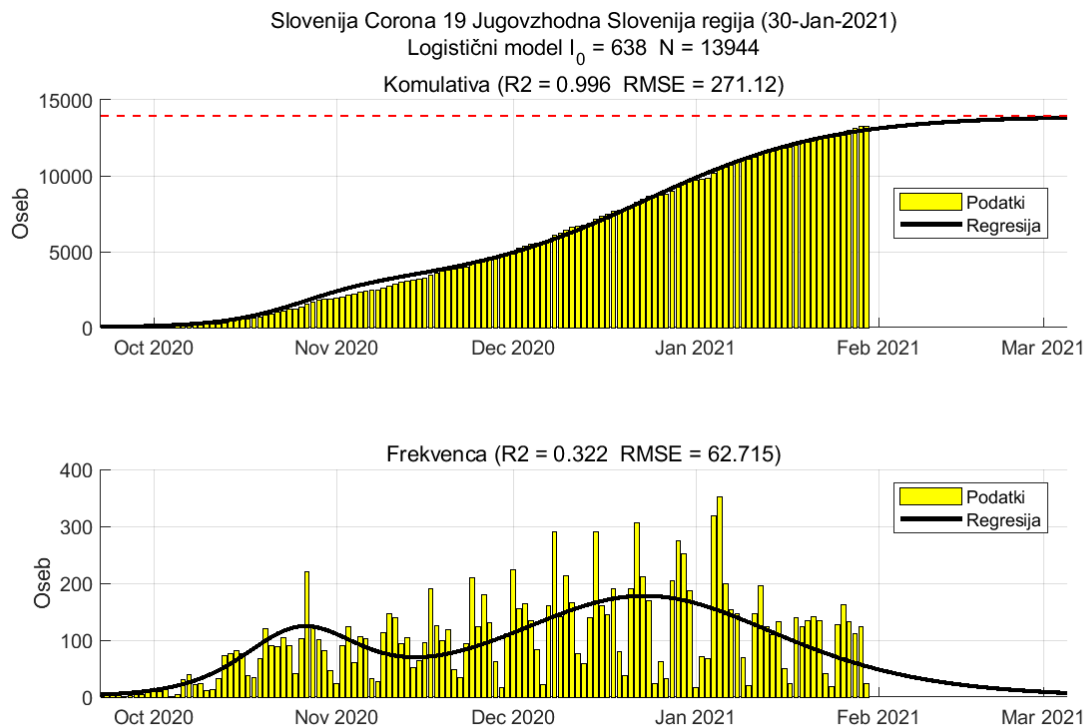

## 2.6. Posavska

Slika 2.11.

## Poglavje 2. Grafi

Slika 2.12.

**Tabela 2.6. Ocene**

	Ocena
Konec vala (99%)	10-Mar-2021
Pojavnost ob koncu vala	4
Končno število potrjenih okužb	7988

## 2.7. Jugovzhodna Slovenija

Slika 2.13.

## Poglavje 2. Grafi

Slika 2.14.

**Tabela 2.7. Ocene**

	Ocena
Konec vala (99%)	05-Mar-2021
Pojavnost ob koncu vala	7
Končno število potrjenih okužb	13944