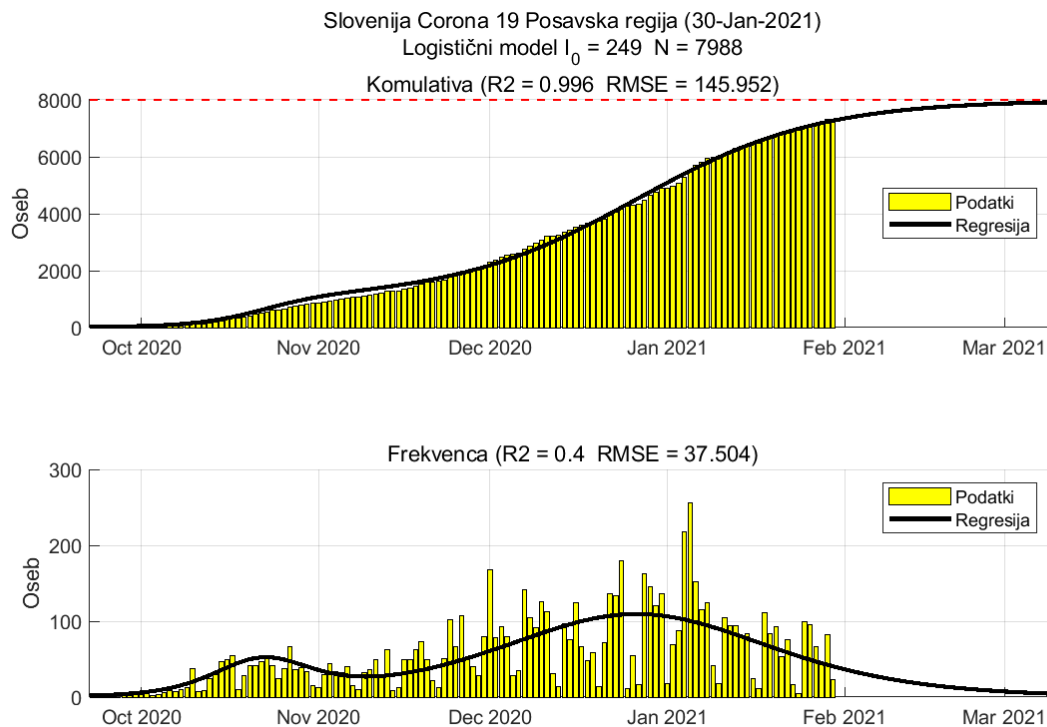

## Poglavje 2. Grafi

Slika 2.10.

### Tabela 2.5. Ocene

	Ocena
Konec vala (99%)	07-Apr-2021
Pojavnost ob koncu vala	1
Končno število potrjenih okužb	4827

## 2.6. Posavska

Slika 2.11.

## Poglavje 2. Grafi

Slika 2.12.

**Tabela 2.6. Ocene**

	Ocena
Konec vala (99%)	10-Mar-2021
Pojavnost ob koncu vala	4
Končno število potrjenih okužb	7988