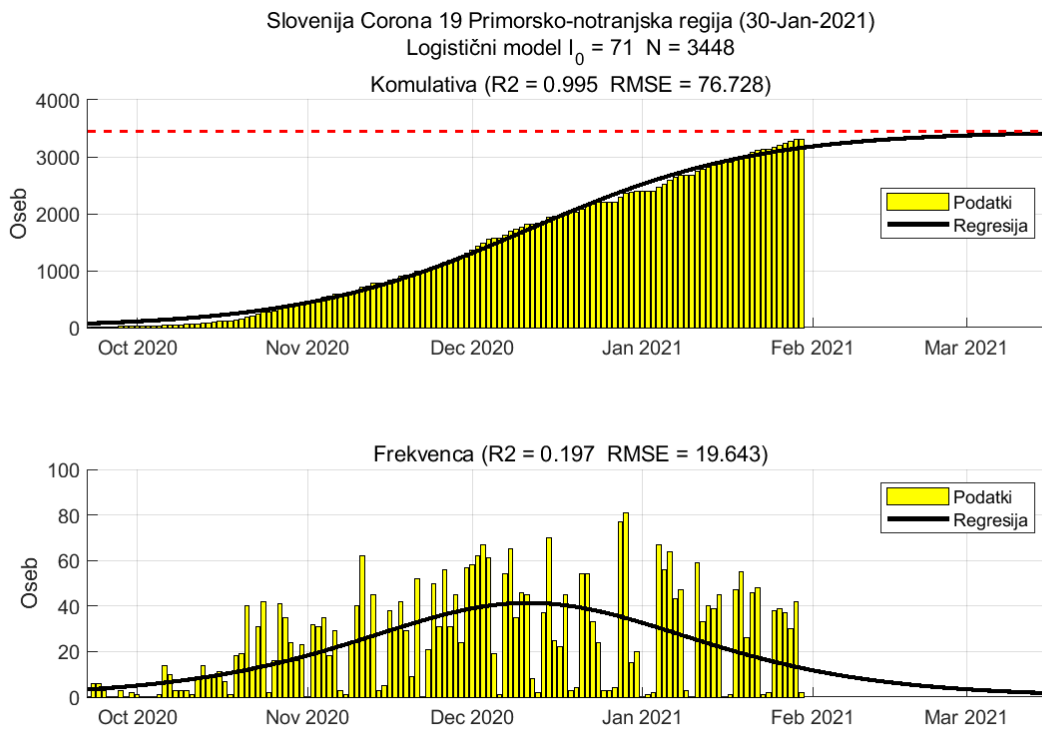

Poglavje 2. Grafi

Slika 2.20.

Tabela 2.10. Ocene

	Ocena
Konec vala (99%)	17-Mar-2021
Pojavnost ob koncu vala	1
Končno število potrjenih okužb	3448