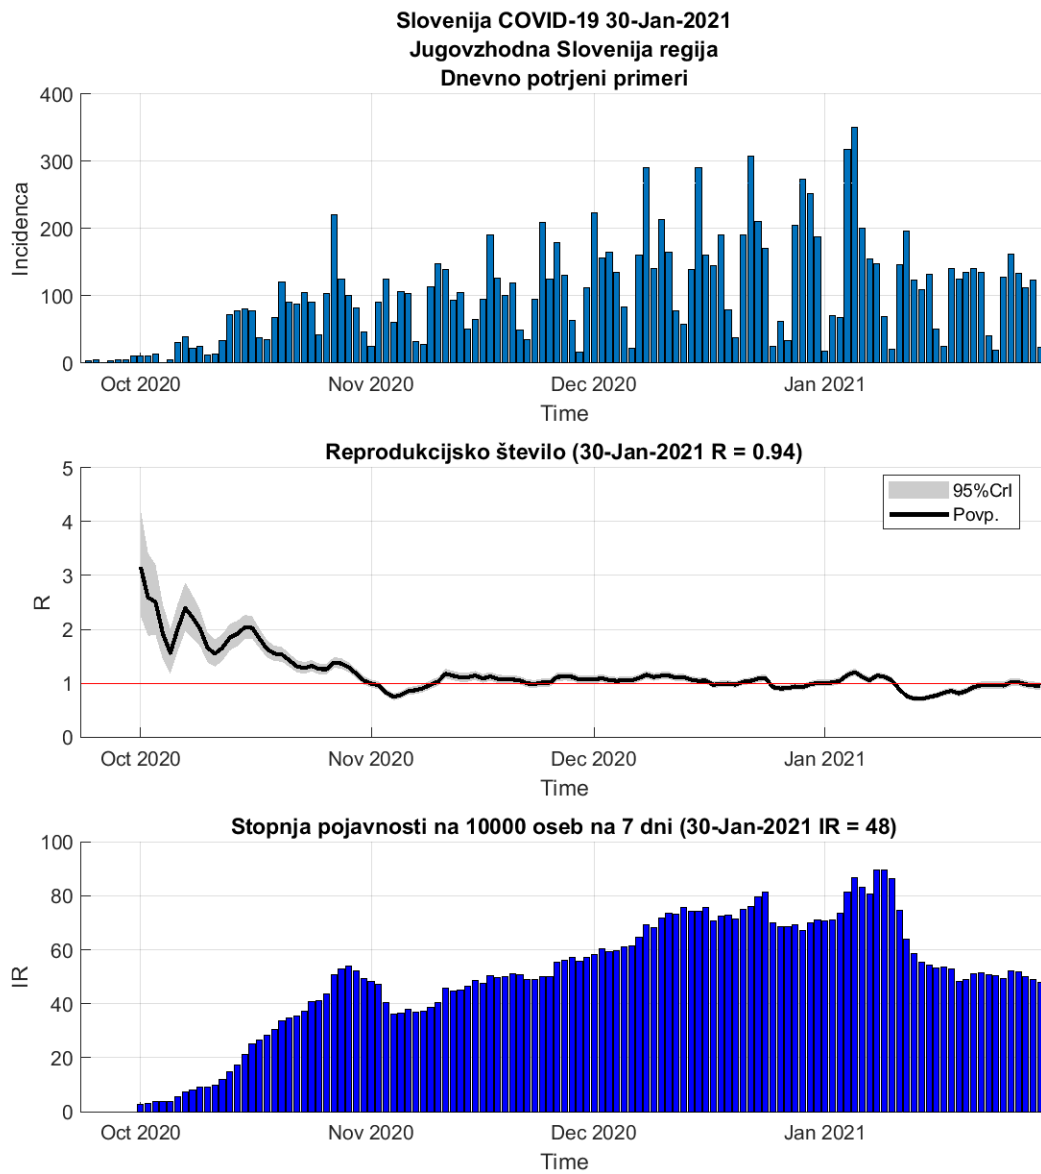

2.7. Jugovzhodna Slovenija

Slika 2.13.