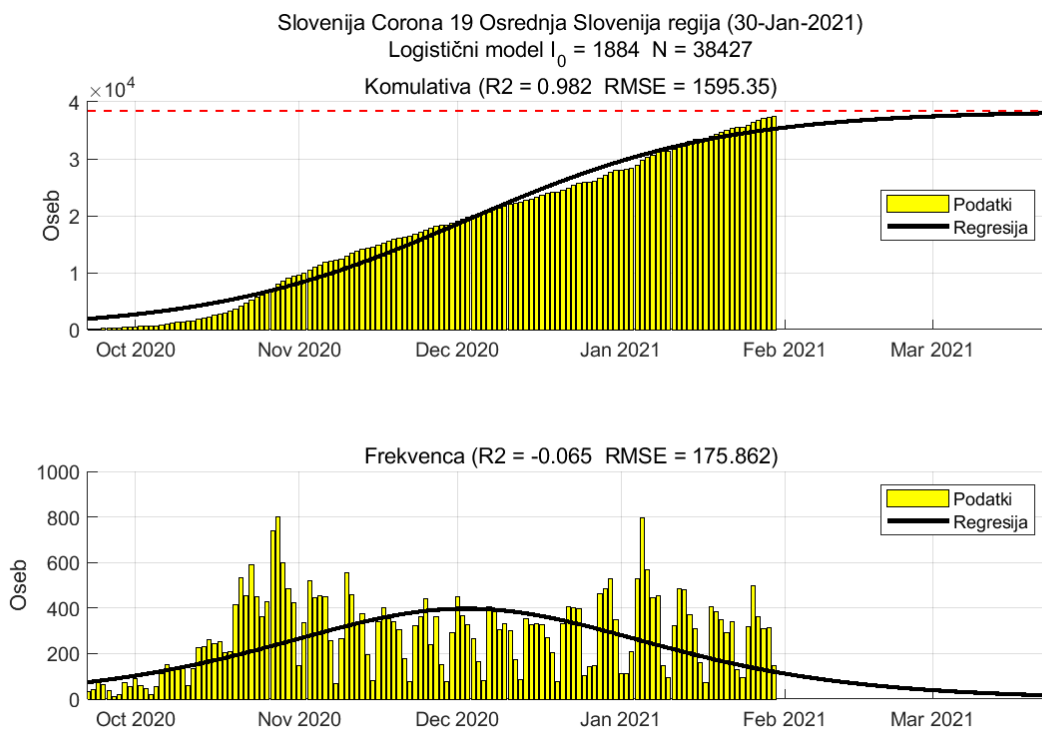

## Poglavje 2. Grafi

Slika 2.12.

**Tabela 2.6. Ocene**

	Ocena
Konec vala (99%)	10-Mar-2021
Pojavnost ob koncu vala	4
Končno število potrjenih okužb	7988

## 2.7. Jugovzhodna Slovenija

Slika 2.13.

## Poglavje 2. Grafi

Slika 2.14.

**Tabela 2.7. Ocene**

	Ocena
Konec vala (99%)	05-Mar-2021
Pojavnost ob koncu vala	7
Končno število potrjenih okužb	13944

## Poglavje 2. Grafi

Slika 2.16.

**Tabela 2.8. Ocene**

	Ocena
Konec vala (99%)	24-Mar-2021
Pojavnost ob koncu vala	15
Končno število potrjenih okužb	38427