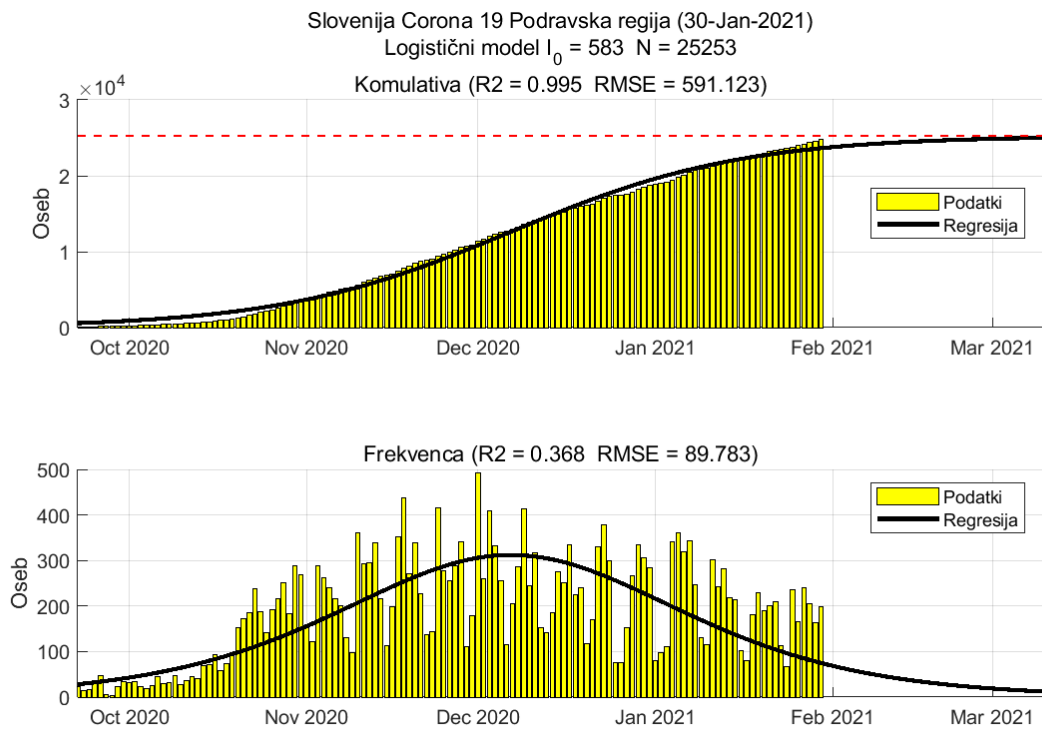

### 2.1. Pomurska

Slika 2.1.

## Poglavje 2. Grafi

Slika 2.2.

**Tabela 2.1. Ocene**

	Ocena
Konec vala (99%)	05-Mar-2021
Pojavnost ob koncu vala	4
Končno število potrjenih okužb	11925

2.2. Podravska

Slika 2.3.

## Poglavje 2. Grafi

Slika 2.4.

**Tabela 2.2. Ocene**

	Ocena
Konec vala (99%)	10-Mar-2021
Pojavnost ob koncu vala	12
Končno število potrjenih okužb	25253