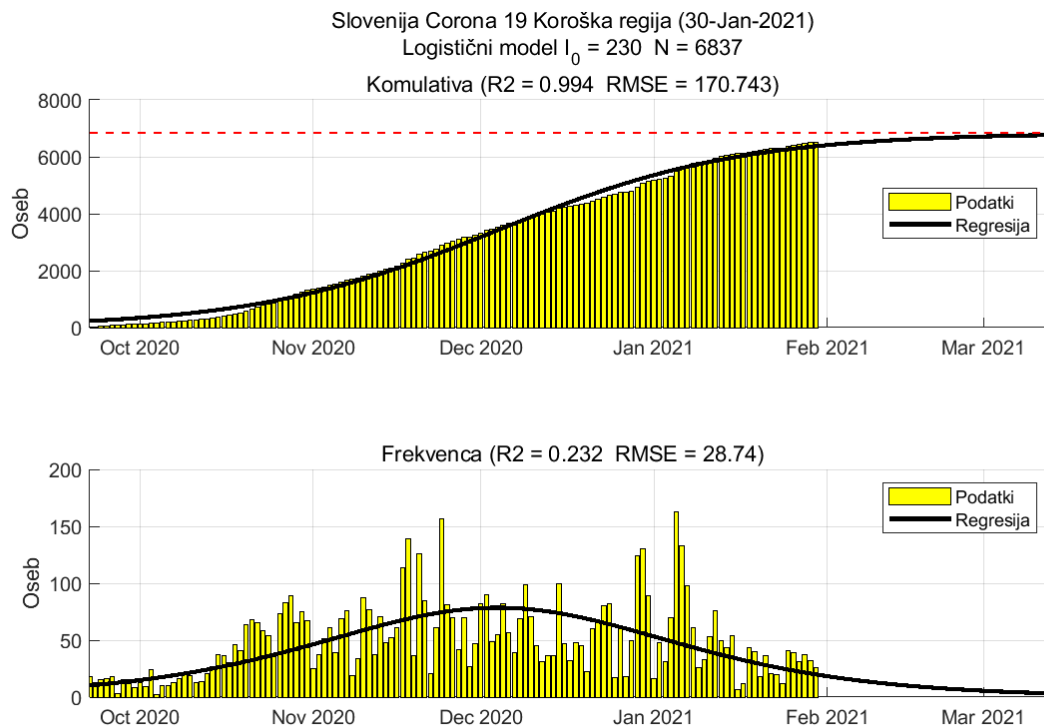

## Poglavje 2. Grafi

Slika 2.2.

**Tabela 2.1. Ocene**

	Ocena
Konec vala (99%)	05-Mar-2021
Pojavnost ob koncu vala	4
Končno število potrjenih okužb	11925

2.2. Podravska

Slika 2.3.

## Poglavje 2. Grafi

Slika 2.4.

**Tabela 2.2. Ocene**

	Ocena
Konec vala (99%)	10-Mar-2021
Pojavnost ob koncu vala	12
Končno število potrjenih okužb	25253

### 2.3. Koroška

Slika 2.5.

## Poglavje 2. Grafi

Slika 2.6.

**Tabela 2.3. Ocene**

	Ocena
Konec vala (99%)	14-Mar-2021
Pojavnost ob koncu vala	3
Končno število potrjenih okužb	6837