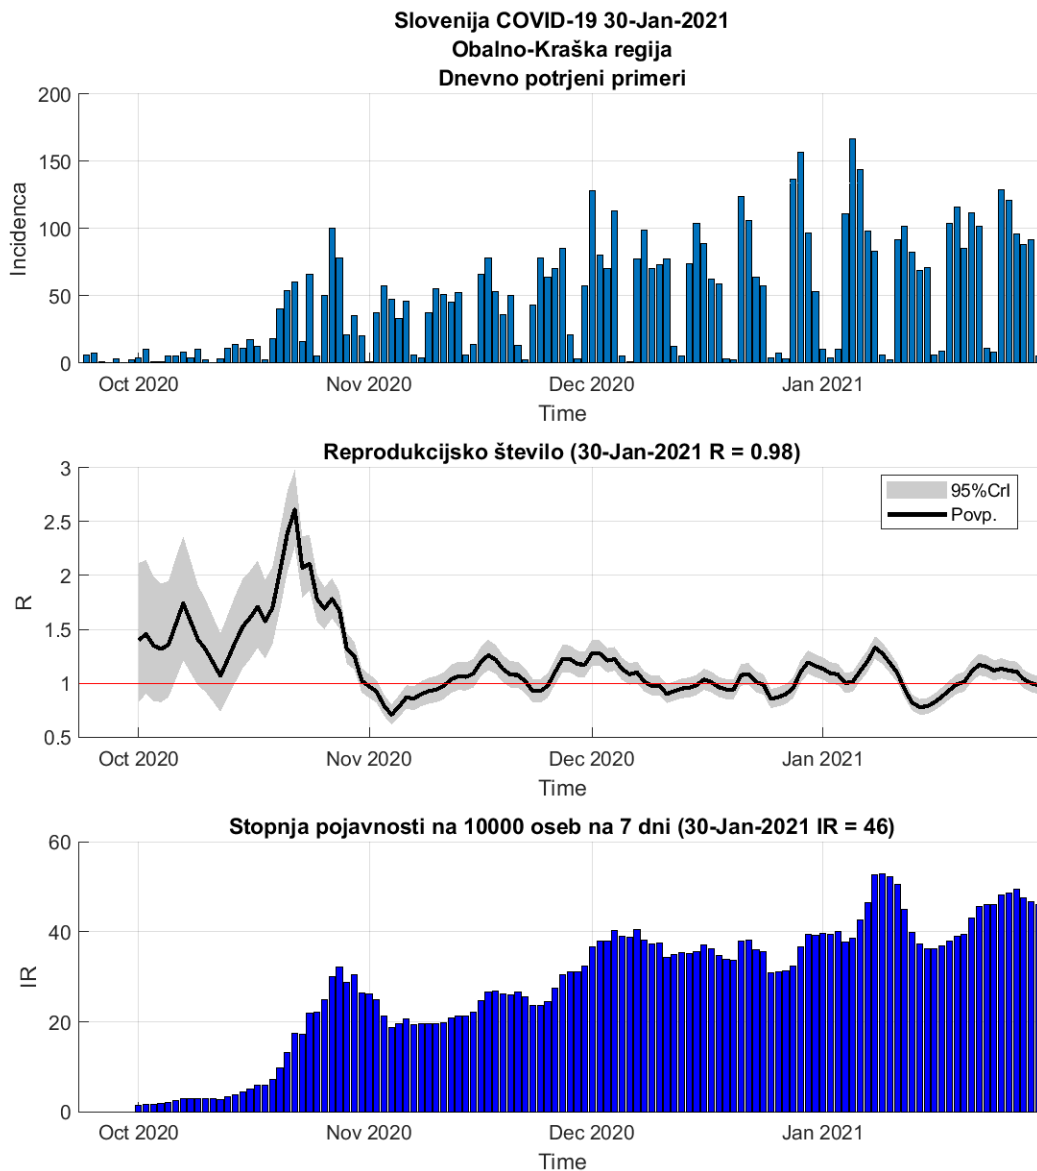

2.12. Obalno-Kraška

Slika 2.23.