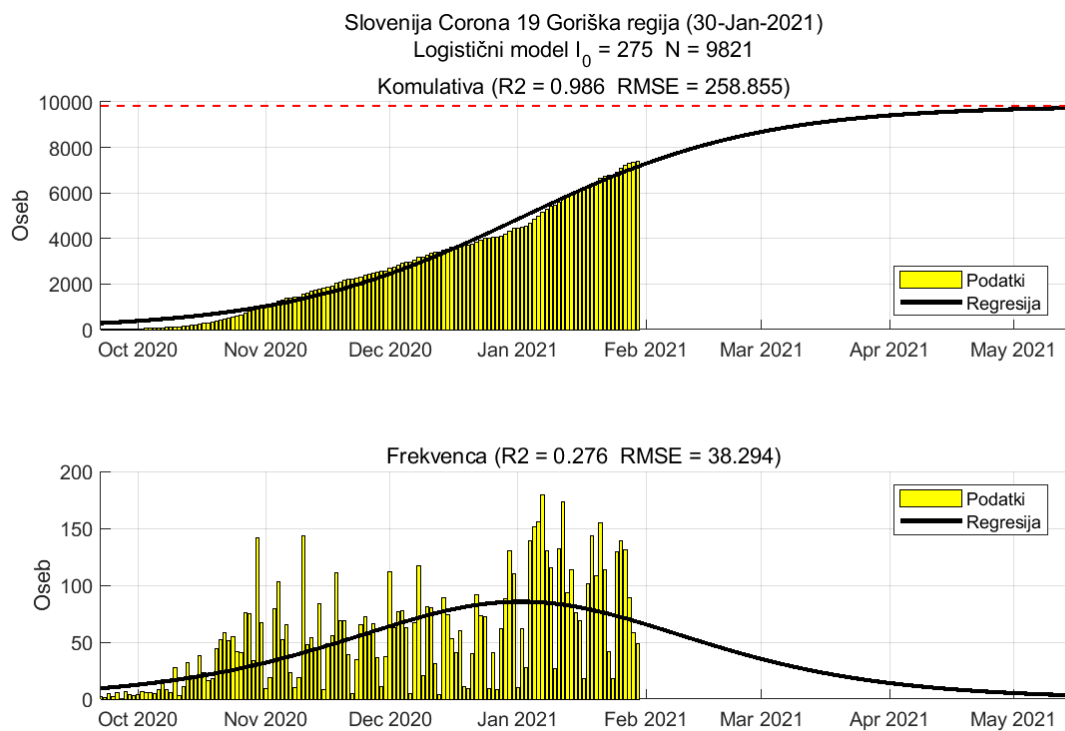

## Poglavje 2. Grafi

Slika 2.18.

**Tabela 2.9. Ocene**

	Ocena
Konec vala (99%)	20-Feb-2021
Pojavnost ob koncu vala	8
Končno število potrjenih okužb	16161

## 2.10. Primorsko-notranjska

Slika 2.19.

## Poglavje 2. Grafi

Slika 2.20.

**Tabela 2.10. Ocene**

	Ocena
Konec vala (99%)	17-Mar-2021
Pojavnost ob koncu vala	1
Končno število potrjenih okužb	3448

## Poglavje 2. Grafi

Slika 2.22.

**Tabela 2.11. Ocene**

	Ocena
Konec vala (99%)	14-May-2021
Pojavnost ob koncu vala	3
Končno število potrjenih okužb	9821