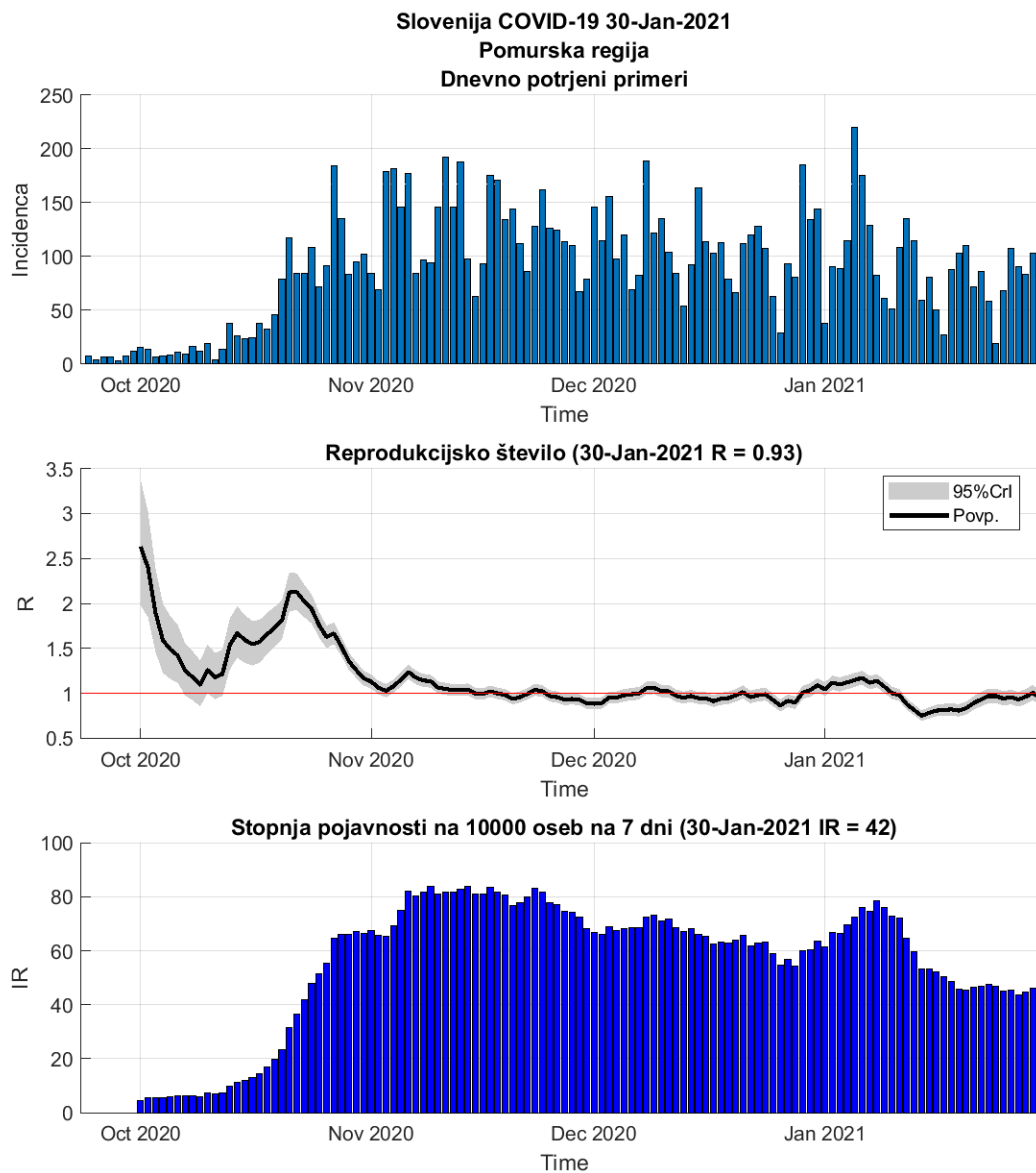

Poglavje 2. Grafi

2.1. Pomurska

Slika 2.1.