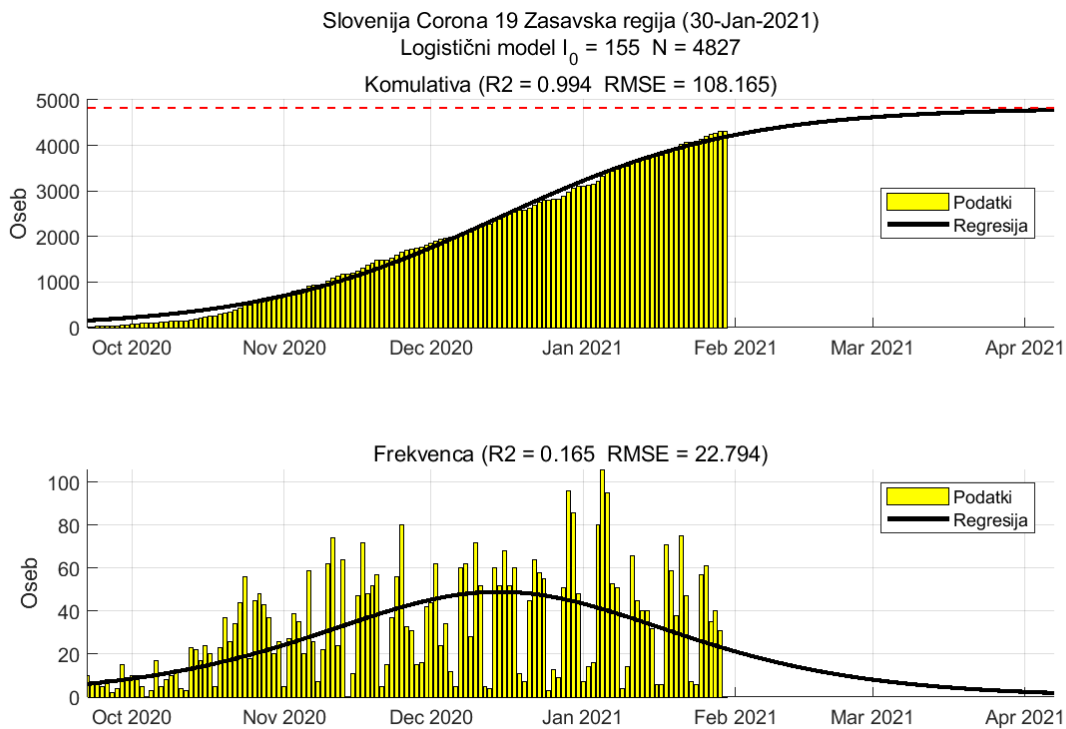

## Poglavje 2. Grafi

Slika 2.6.

**Tabela 2.3. Ocene**

	Ocena
Konec vala (99%)	14-Mar-2021
Pojavnost ob koncu vala	3
Končno število potrjenih okužb	6837

## 2.4. Savinjska

Slika 2.7.

## Poglavje 2. Grafi

Slika 2.8.

**Tabela 2.4. Ocene**

	Ocena
Konec vala (99%)	21-Mar-2021
Pojavnost ob koncu vala	10
Končno število potrjenih okužb	23114

2.5. Zasavska

Slika 2.9.

## Poglavje 2. Grafi

Slika 2.10.