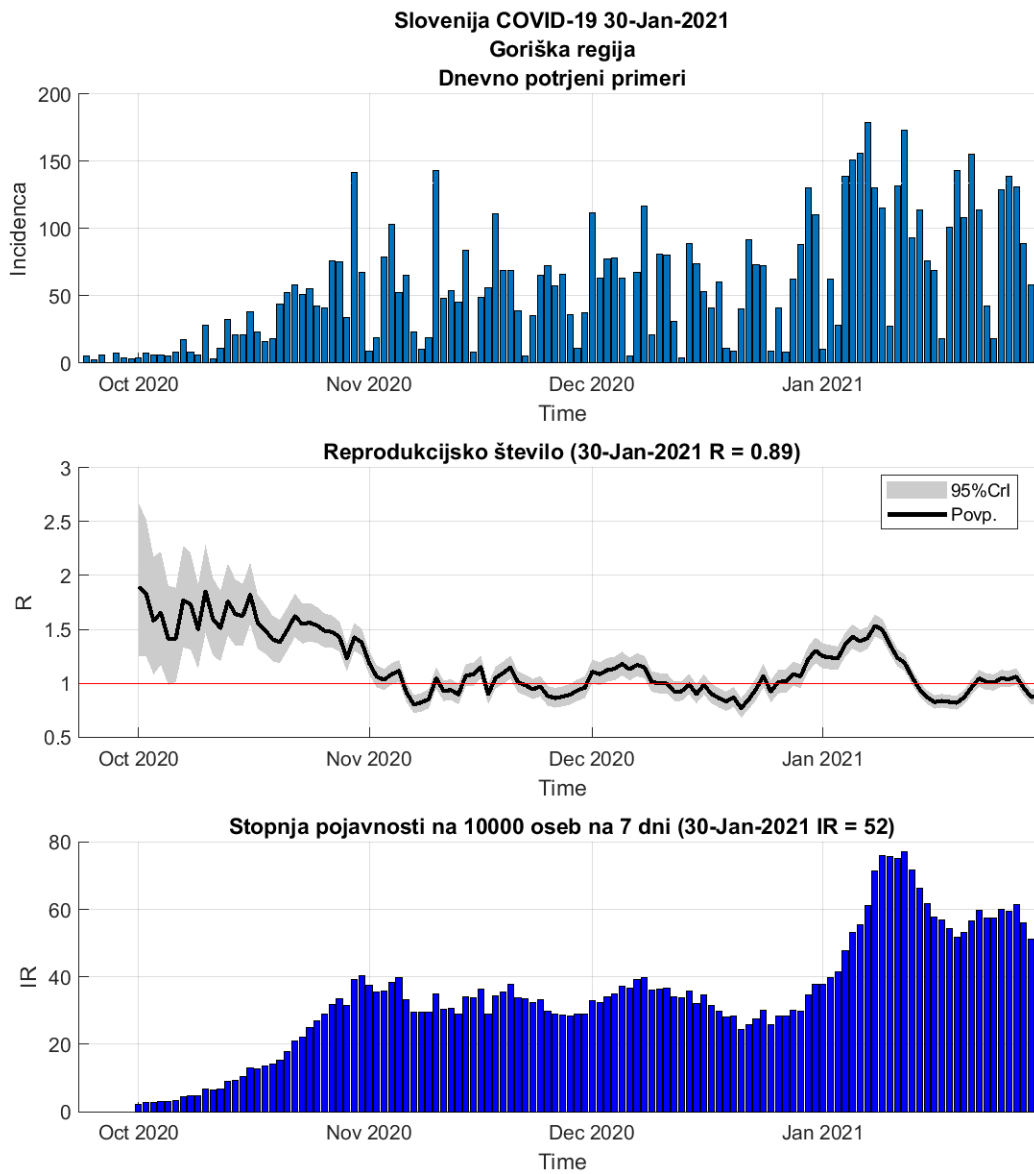

2.11. Goriška

Slika 2.21.