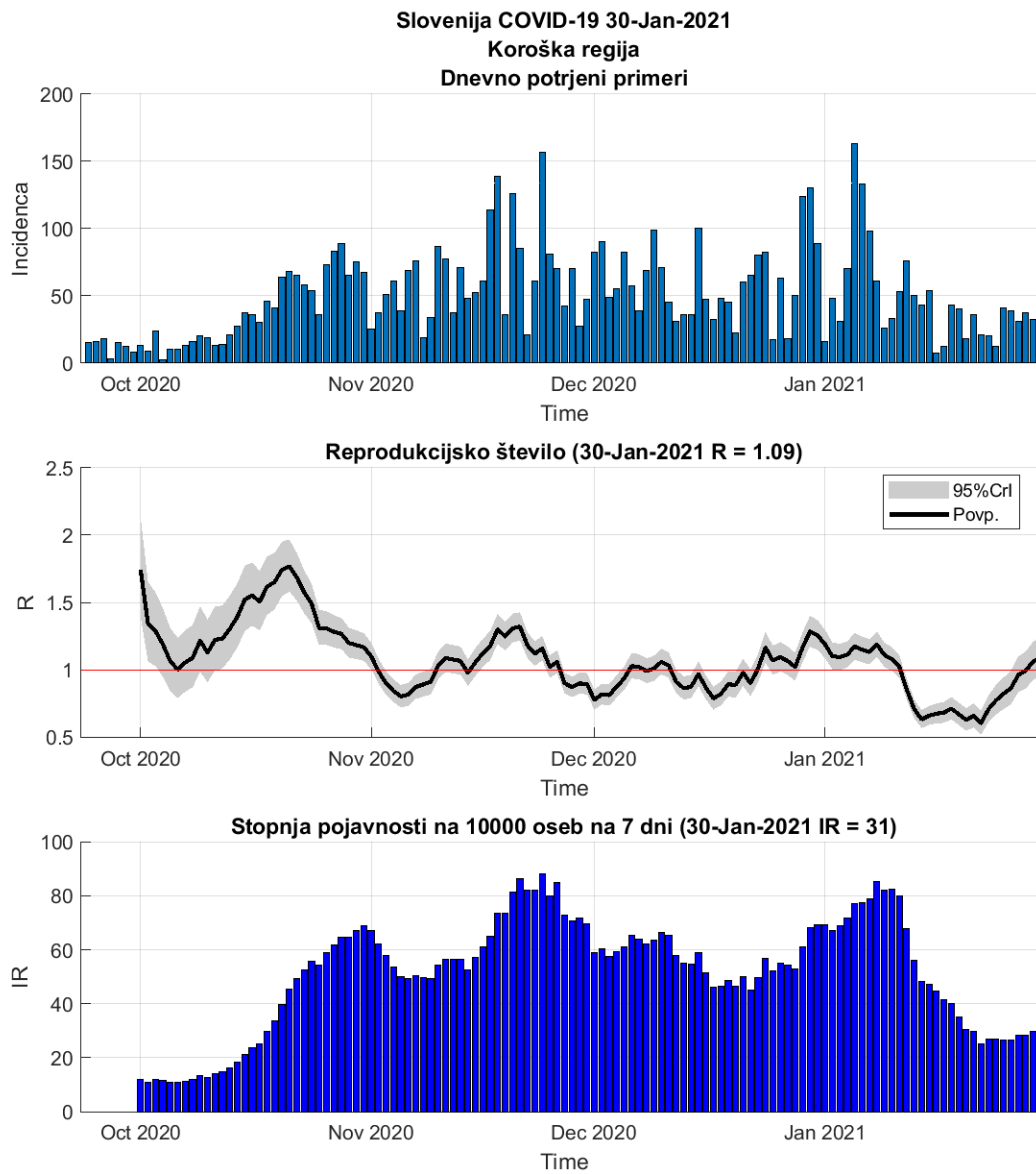

## Poglavje 2. Grafi

Slika 2.2.

**Tabela 2.1. Ocene**

	Ocena
Konec vala (99%)	05-Mar-2021
Pojavnost ob koncu vala	4
Končno število potrjenih okužb	11925

2.2. Podravska

Slika 2.3.

## Poglavje 2. Grafi

Slika 2.4.

**Tabela 2.2. Ocene**

	Ocena
Konec vala (99%)	10-Mar-2021
Pojavnost ob koncu vala	12
Končno število potrjenih okužb	25253

### 2.3. Koroška

Slika 2.5.