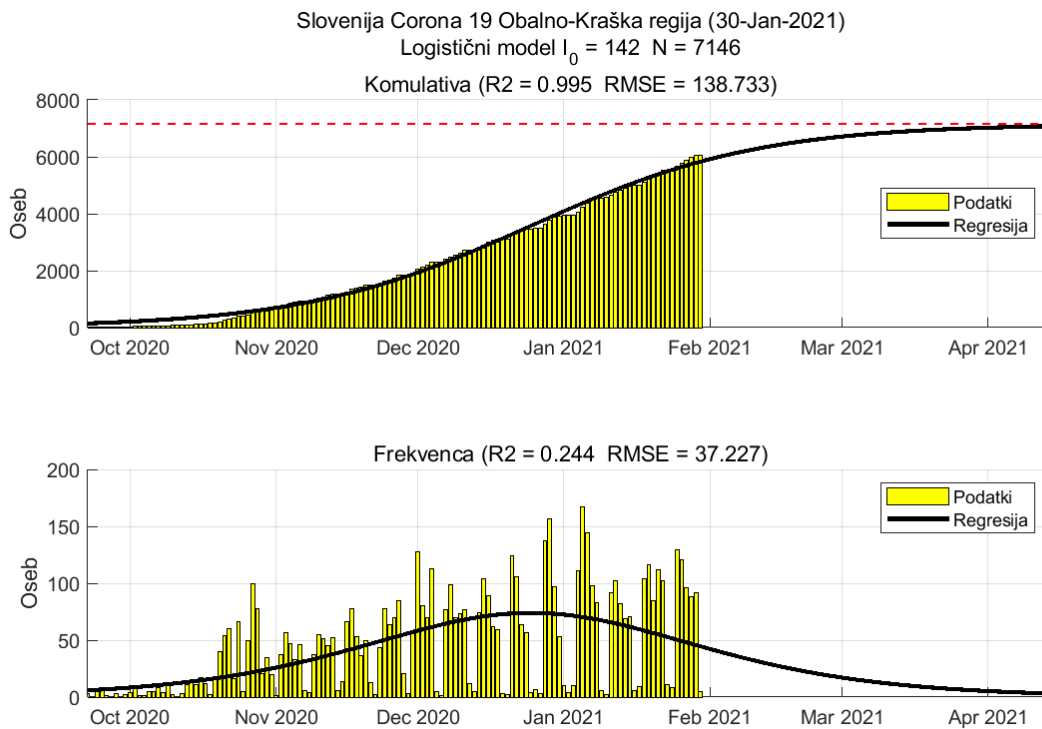

Poglavje 2. Grafi

Slika 2.24.

Tabela 2.12. Ocene

	Ocena
Konec vala (99%)	15-Apr-2021
Pojavnost ob koncu vala	2
Končno število potrjenih okužb	7146