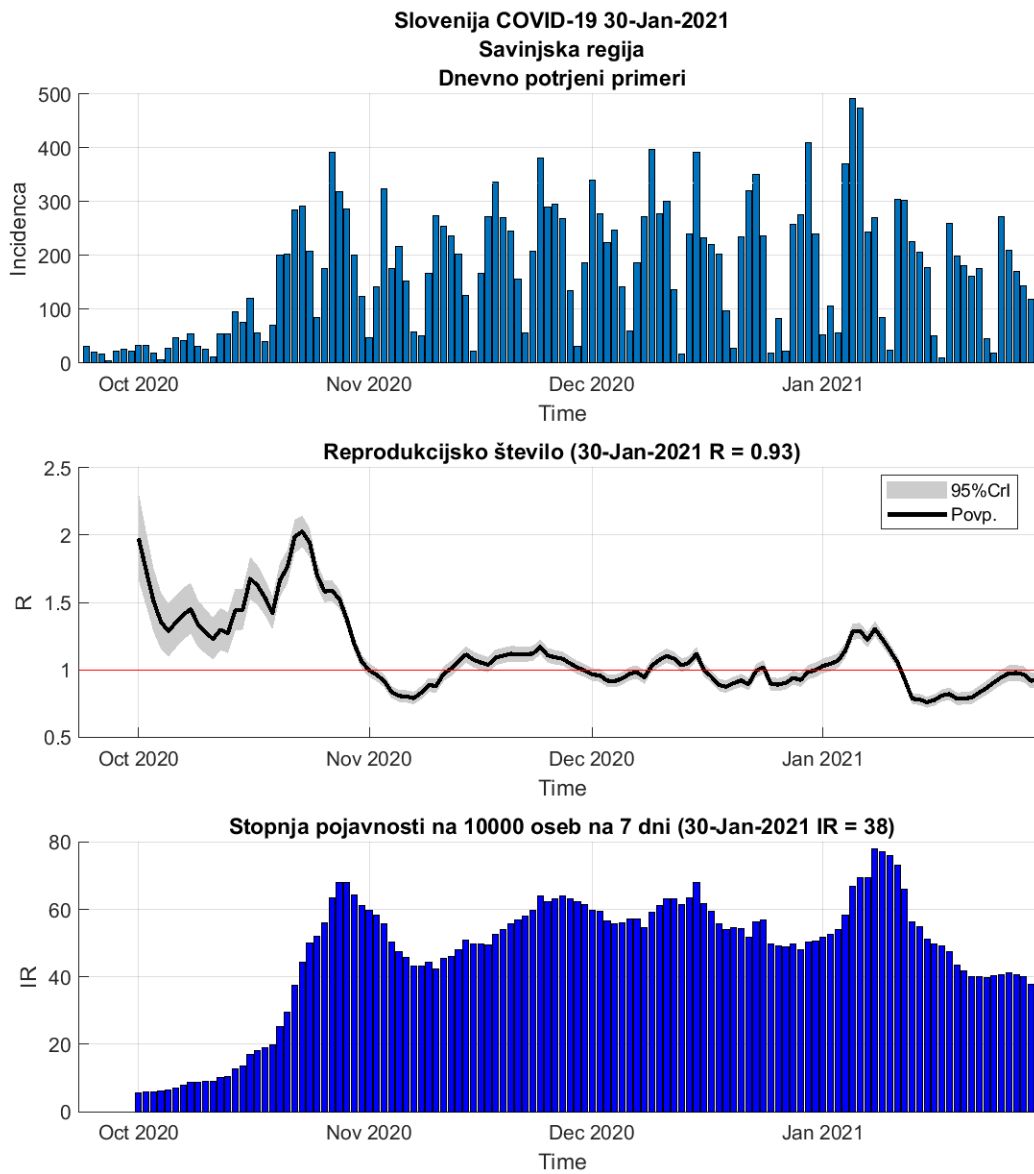

### 2.3. Koroška

Slika 2.5.

## Poglavje 2. Grafi

Slika 2.6.

**Tabela 2.3. Ocene**

	Ocena
Konec vala (99%)	14-Mar-2021
Pojavnost ob koncu vala	3
Končno število potrjenih okužb	6837

## 2.4. Savinjska

Slika 2.7.

## Poglavje 2. Grafi

Slika 2.8.

**Tabela 2.4. Ocene**

	Ocena
Konec vala (99%)	21-Mar-2021
Pojavnost ob koncu vala	10
Končno število potrjenih okužb	23114

2.5. Zasavska

Slika 2.9.