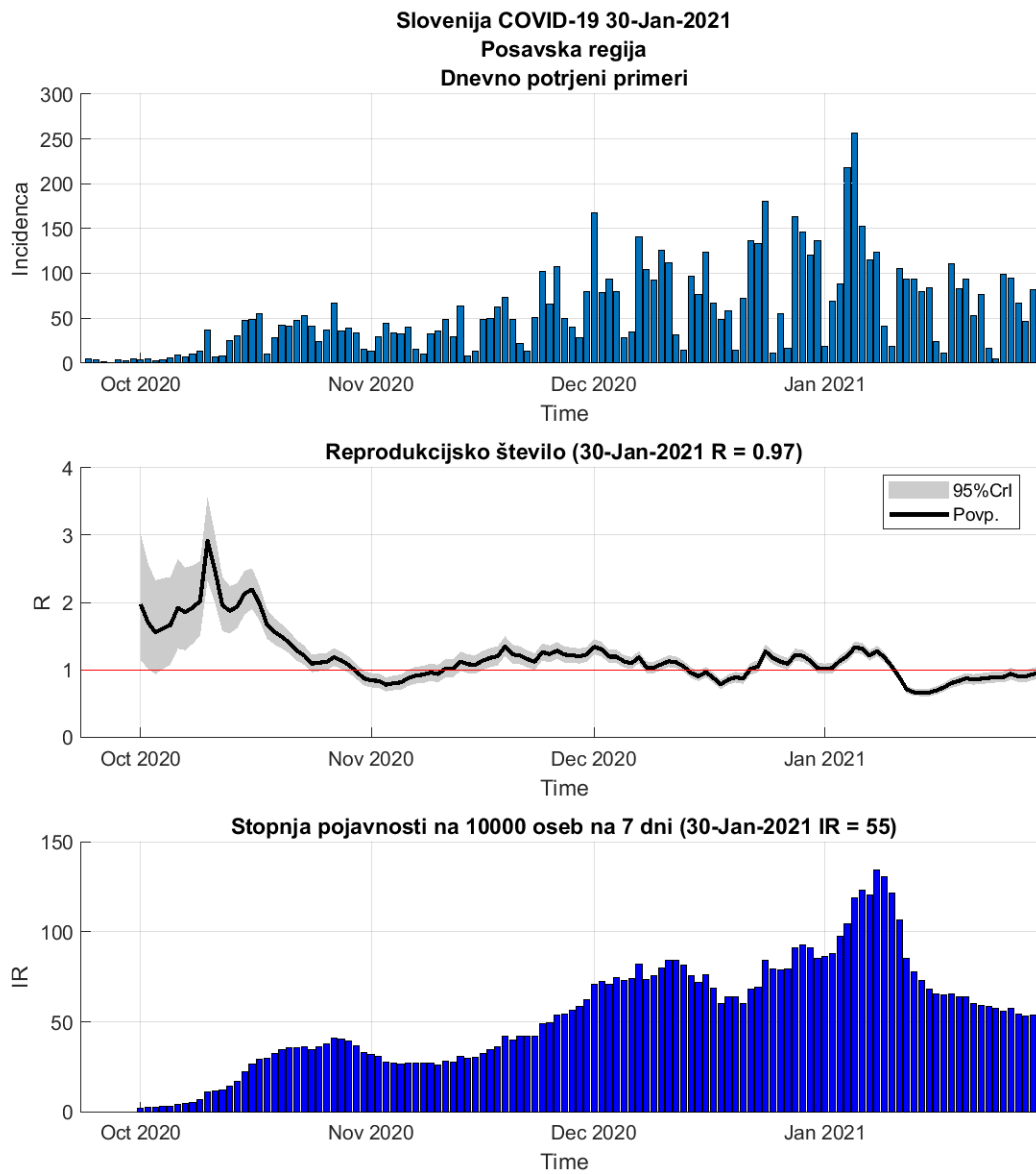

2.6. Posavska

Slika 2.11.