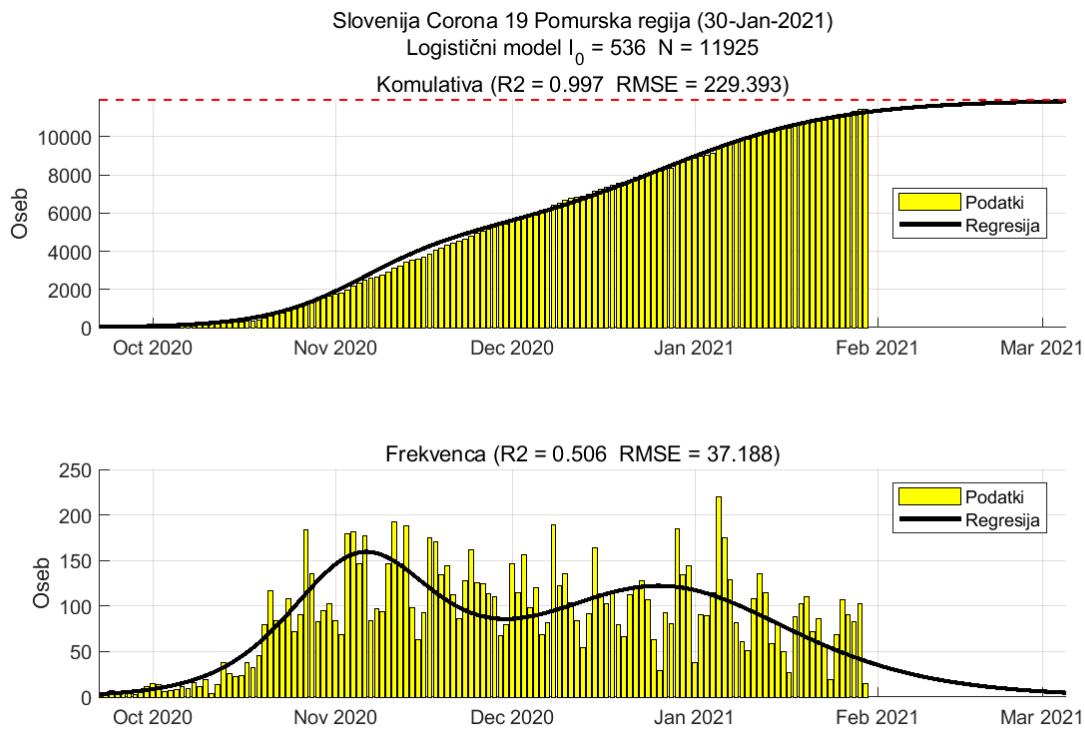

Poglavje 2. Grafi

Slika 2.2.

Tabela 2.1. Ocene

	Ocena
Konec vala (99%)	05-Mar-2021
Pojavnost ob koncu vala	4
Končno število potrjenih okužb	11925